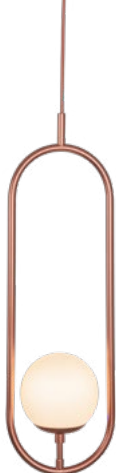

50020/1CB-MCB-MFC1CB