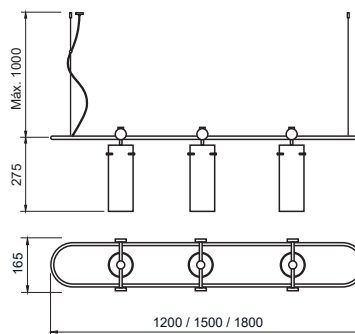

PENDENTE TIBERIAS TRILHO

Código	Dimensão (mm)	Fonte de Luz
50105/3	1200X165X275	3 G9
50105/4	1500X165X275	4 G9
50105/5	1800X165X275	5 G9

Acabamento base: G1 / G2 / G3

Acabamento acessório: G1 / G2 / G3 / G4

Vidro: Fosco / Cristal / Âmbar

Verifique as opções de acabamentos na última página.