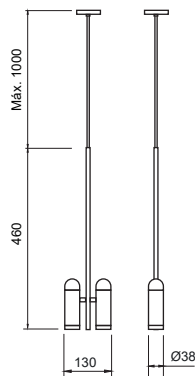

## PENDENTE DALLAS

Código	Dimensão (mm)	Fonte de Luz
50085/4	975X125X270	4 MR16
50085/6	1500X125X270	6 MR16

**Acabamento base:** G1 / G2

**Acabamento acessório:** G1 / G2 / G3 / G4

Verifique as opções de acabamentos na última página.

## PENDENTE DALLAS

Código	Dimensão (mm)	Fonte de Luz
50065/1	Ø38X130	1 MR16

**Acabamento base:** G1 / G2

**Acabamento acessório:** G1 / G2 / G3 / G4

Verifique as opções de acabamentos na última página.

50070/2PTPT1PT

## PENDENTE DALLAS

Código	Dimensão (mm)	Fonte de Luz
50070/2	Ø130X38X460	2 MR16

**Acabamento base:** G1 / G2

**Acabamento acessório:** G1 / G2 / G3 / G4

Verifique as opções de acabamentos na última página.

## PENDENTE DALLAS

Código	Dimensão (mm)	Fonte de Luz
50075/1	Ø38X75X1000	1 MR16
50075/3	Ø125X1250	3 MR16

**Acabamento base:** G1 / G2

**Acabamento acessório:** G1 / G2 / G3 / G4

Verifique as opções de acabamentos na última página.