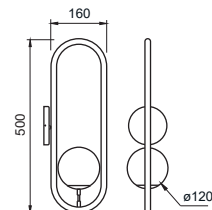

ABAJUR ELO

Código	Dimensão (mm)	Fonte de Luz
50021/1	160X120X500	1 G9

Acabamento: G1 / G2

Vidro: Ø120 - Fosco / Cristal / Âmbar

Verifique as opções de acabamentos na última página.