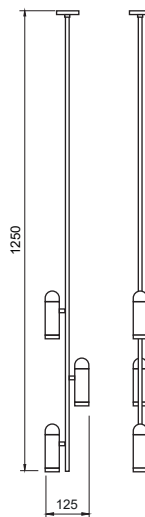

## PENDENTE DALLAS

Código	Dimensão (mm)	Fonte de Luz
50085/4	975X125X270	4 MR16
50085/6	1500X125X270	6 MR16

**Acabamento base:** G1 / G2

**Acabamento acessório:** G1 / G2 / G3 / G4

Verifique as opções de acabamentos na última página.

## PENDENTE DALLAS

Código	Dimensão (mm)	Fonte de Luz
50065/1	Ø38X130	1 MR16

**Acabamento base:** G1 / G2

**Acabamento acessório:** G1 / G2 / G3 / G4

Verifique as opções de acabamentos na última página.

50070/2PTPT1PT

## PENDENTE DALLAS

Código	Dimensão (mm)	Fonte de Luz
50070/2	Ø130X38X460	2 MR16

**Acabamento base:** G1 / G2

**Acabamento acessório:** G1 / G2 / G3 / G4

Verifique as opções de acabamentos na última página.

## PENDENTE DALLAS

Código	Dimensão (mm)	Fonte de Luz
50075/1	Ø38X75X1000	1 MR16
50075/3	Ø125X1250	3 MR16

**Acabamento base:** G1 / G2

**Acabamento acessório:** G1 / G2 / G3 / G4

Verifique as opções de acabamentos na última página.