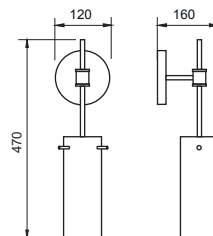

## PENDENTE DALLAS

Código	Dimensão (mm)	Fonte de Luz
50065/1	Ø38X130	1 MR16

**Acabamento base:** G1 / G2

**Acabamento acessório:** G1 / G2 / G3 / G4

Verifique as opções de acabamentos na última página.

50070/2PTPT1PT

## PENDENTE DALLAS

Código	Dimensão (mm)	Fonte de Luz
50070/2	Ø130X38X460	2 MR16

**Acabamento base:** G1 / G2

**Acabamento acessório:** G1 / G2 / G3 / G4

Verifique as opções de acabamentos na última página.

## ABAJUR BANGKOK

Código	Dimensão (mm)	Fonte de Luz
50120/1	Ø150X220X510	1 G9

**Acabamento base:** G1 / G2 / G3

**Acabamento acessório:** G1 / G2 / G3 / G4

**Vidro:** Fosco / Cristal / Âmbar

Verifique as opções de acabamentos na última página.

## ARANDELA BANGKOK

Código	Dimensão (mm)	Fonte de Luz
50115/1	120X160X470	1 G9

**Acabamento base:** G1 / G2 / G3

**Acabamento acessório:** G1 / G2 / G3 / G4

**Vidro:** Fosco / Cristal / Âmbar

Verifique as opções de acabamentos na última página.