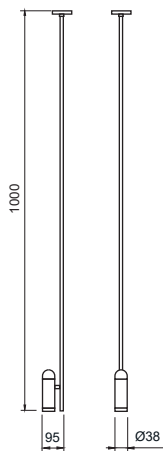

## PENDENTE DALLAS

Código	Dimensão (mm)	Fonte de Luz
50085/4	975X125X270	4 MR16
50085/6	1500X125X270	6 MR16

**Acabamento base:** G1 / G2

**Acabamento acessório:** G1 / G2 / G3 / G4

Verifique as opções de acabamentos na última página.

## PENDENTE DALLAS

Código	Dimensão (mm)	Fonte de Luz
50065/1	Ø38X130	1 MR16

**Acabamento base:** G1 / G2

**Acabamento acessório:** G1 / G2 / G3 / G4

Verifique as opções de acabamentos na última página.

50070/2PTPT1PT

## PENDENTE DALLAS

Código	Dimensão (mm)	Fonte de Luz
50070/2	Ø130X38X460	2 MR16

**Acabamento base:** G1 / G2

**Acabamento acessório:** G1 / G2 / G3 / G4

Verifique as opções de acabamentos na última página.

## PENDENTE DALLAS

Código	Dimensão (mm)	Fonte de Luz
50075/1	Ø38X75X1000	1 MR16
50075/3	Ø125X1250	3 MR16

**Acabamento base:** G1 / G2

**Acabamento acessório:** G1 / G2 / G3 / G4

Verifique as opções de acabamentos na última página.