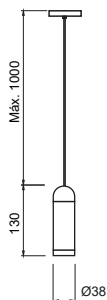

## PENDENTE DALLAS

Código	Dimensão (mm)	Fonte de Luz
50085/4	975X125X270	4 MR16
50085/6	1500X125X270	6 MR16

**Acabamento base:** G1 / G2

**Acabamento acessório:** G1 / G2 / G3 / G4

Verifique as opções de acabamentos na última página.

## PENDENTE DALLAS

Código	Dimensão (mm)	Fonte de Luz
50065/1	Ø38X130	1 MR16

**Acabamento base:** G1 / G2

**Acabamento acessório:** G1 / G2 / G3 / G4

Verifique as opções de acabamentos na última página.

50070/2PTPT1PT

## PENDENTE DALLAS

Código	Dimensão (mm)	Fonte de Luz
50070/2	Ø130X38X460	2 MR16

**Acabamento base:** G1 / G2

**Acabamento acessório:** G1 / G2 / G3 / G4

Verifique as opções de acabamentos na última página.

## ARANDELA DALLAS

Código	Dimensão (mm)	Fonte de Luz
50090/1	115X290X125	1 MR16
50090/2	115X390X125	2 MR16

**Acabamento base:** G1 / G2

**Acabamento acessório:** G1 / G2 / G3 / G4

Verifique as opções de acabamentos na última página.