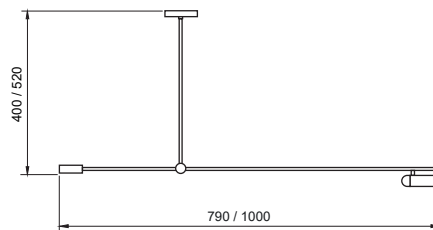

PLAFON DALLAS

Código	Dimensão (mm)	Fonte de Luz
50080/40	Ø150X420X790	1 MR16
50080/52	Ø150X520X1000	1 MR16

Acabamento base: G1 / G2

Acabamento acessório: G1 / G2 / G3 / G4

Verifique as opções de acabamentos na última página.