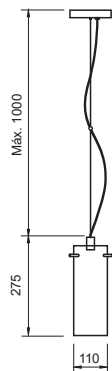

PENDENTE TIBERIAS

Código	Dimensão (mm)	Fonte de Luz
50100/1	Ø110X275	1 G9

Acabamento: G1 / G2 / G3 / G4

Vidro: Fosco / Cristal / Âmbar

Verifique as opções de acabamentos na última página.