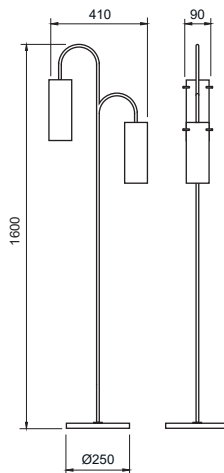

COLUNA BANGKOK

Código	Dimensão (mm)	Fonte de Luz
50125/2	Ø250X410X1600	2 G9

Acabamento base: G1 / G2 / G3

Acabamento acessório: G1 / G2 / G3 / G4

Vidro: Fosco / Cristal / Âmbar

Verifique as opções de acabamentos na última página.