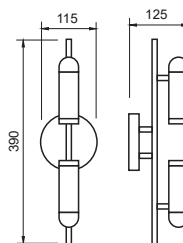

## PENDENTE DALLAS

Código	Dimensão (mm)	Fonte de Luz
50070/2	Ø130X38X460	2 MR16

**Acabamento base:** G1 / G2

**Acabamento acessório:** G1 / G2 / G3 / G4

Verifique as opções de acabamentos na última página.

## PENDENTE DALLAS

Código	Dimensão (mm)	Fonte de Luz
50075/1	Ø38X75X1000	1 MR16
50075/3	Ø125X1250	3 MR16

**Acabamento base:** G1 / G2

**Acabamento acessório:** G1 / G2 / G3 / G4

Verifique as opções de acabamentos na última página.

## PLAFON DALLAS

Código	Dimensão (mm)	Fonte de Luz
50080/40	Ø150X420X790	1 MR16
50080/52	Ø150X520X1000	1 MR16

**Acabamento base:** G1 / G2

**Acabamento acessório:** G1 / G2 / G3 / G4

Verifique as opções de acabamentos na última página.

## ARANDELA DALLAS

Código	Dimensão (mm)	Fonte de Luz
50090/1	115X290X125	1 MR16
50090/2	115X390X125	2 MR16

**Acabamento base:** G1 / G2

**Acabamento acessório:** G1 / G2 / G3 / G4

Verifique as opções de acabamentos na última página.