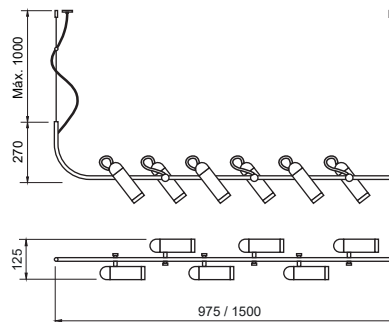

### Linha Varal

Pendente Varal	27
----------------	----

### Linha Viga

Abajur Viga	29
Arangela Viga	29
Coluna Viga	31
Pendente Viga	31

**Usina** by léo shehtman  
design+iluminação by arquitetura e design

**Pendente Dallas**

Ref.: 50085/4PTDR-P1PT

## PENDENTE DALLAS

Código	Dimensão (mm)	Fonte de Luz
50085/4	975X125X270	4 MR16
50085/6	1500X125X270	6 MR16

**Acabamento base:** G1 / G2

**Acabamento acessório:** G1 / G2 / G3 / G4

Verifique as opções de acabamentos na última página.