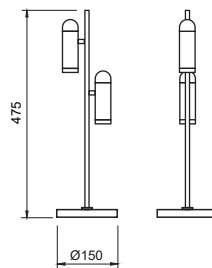

## PENDENTE DALLAS

Código	Dimensão (mm)	Fonte de Luz
50070/2	Ø130X38X460	2 MR16

**Acabamento base:** G1 / G2

**Acabamento acessório:** G1 / G2 / G3 / G4

Verifique as opções de acabamentos na última página.

## PENDENTE DALLAS

Código	Dimensão (mm)	Fonte de Luz
50075/1	Ø38X75X1000	1 MR16
50075/3	Ø125X1250	3 MR16

**Acabamento base:** G1 / G2

**Acabamento acessório:** G1 / G2 / G3 / G4

Verifique as opções de acabamentos na última página.

## ARANDELA DALLAS

Código	Dimensão (mm)	Fonte de Luz
50090/1	115X290X125	1 MR16
50090/2	115X390X125	2 MR16

**Acabamento base:** G1 / G2

**Acabamento acessório:** G1 / G2 / G3 / G4

Verifique as opções de acabamentos na última página.

## ABAJUR DALLAS

Código	Dimensão (mm)	Fonte de Luz
50095/2	Ø150X475	2 MR16

**Acabamento base:** G1 / G2  
**Acabamento acessório:** G1 / G2 / G3 / G4  
 Verifique as opções de acabamentos na última página.