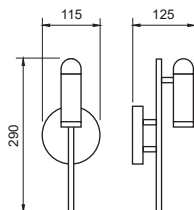

ARANDELA DALLAS

Código	Dimensão (mm)	Fonte de Luz
50090/1	115X290X125	1 MR16
50090/2	115X390X125	2 MR16

Acabamento base: G1 / G2

Acabamento acessório: G1 / G2 / G3 / G4

Verifique as opções de acabamentos na última página.