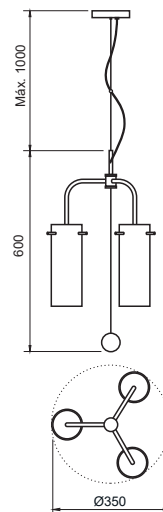

## PENDENTE DALLAS

Código	Dimensão (mm)	Fonte de Luz
50085/4	975X125X270	4 MR16
50085/6	1500X125X270	6 MR16

**Acabamento base:** G1 / G2

**Acabamento acessório:** G1 / G2 / G3 / G4

Verifique as opções de acabamentos na última página.

## PENDENTE DALLAS

Código	Dimensão (mm)	Fonte de Luz
50075/1	Ø38X75X1000	1 MR16
50075/3	Ø125X1250	3 MR16

**Acabamento base:** G1 / G2

**Acabamento acessório:** G1 / G2 / G3 / G4

Verifique as opções de acabamentos na última página.

## PENDENTE TIBERIAS TRILHO

Código	Dimensão (mm)	Fonte de Luz
50105/3	1200X165X275	3 G9
50105/4	1500X165X275	4 G9
50105/5	1800X165X275	5 G9

**Acabamento base:** G1 / G2 / G3

**Acabamento acessório:** G1 / G2 / G3 / G4

## PENDENTE BANGKOK

Código	Dimensão (mm)	Fonte de Luz
50110/2	110X350X600	2 G9
50110/3	Ø350X600	3 G9

**Acabamento base:** G1 / G2 / G3

**Acabamento acessório:** G1 / G2 / G3 / G4

**Vidro:** Fosco / Cristal / Âmbar