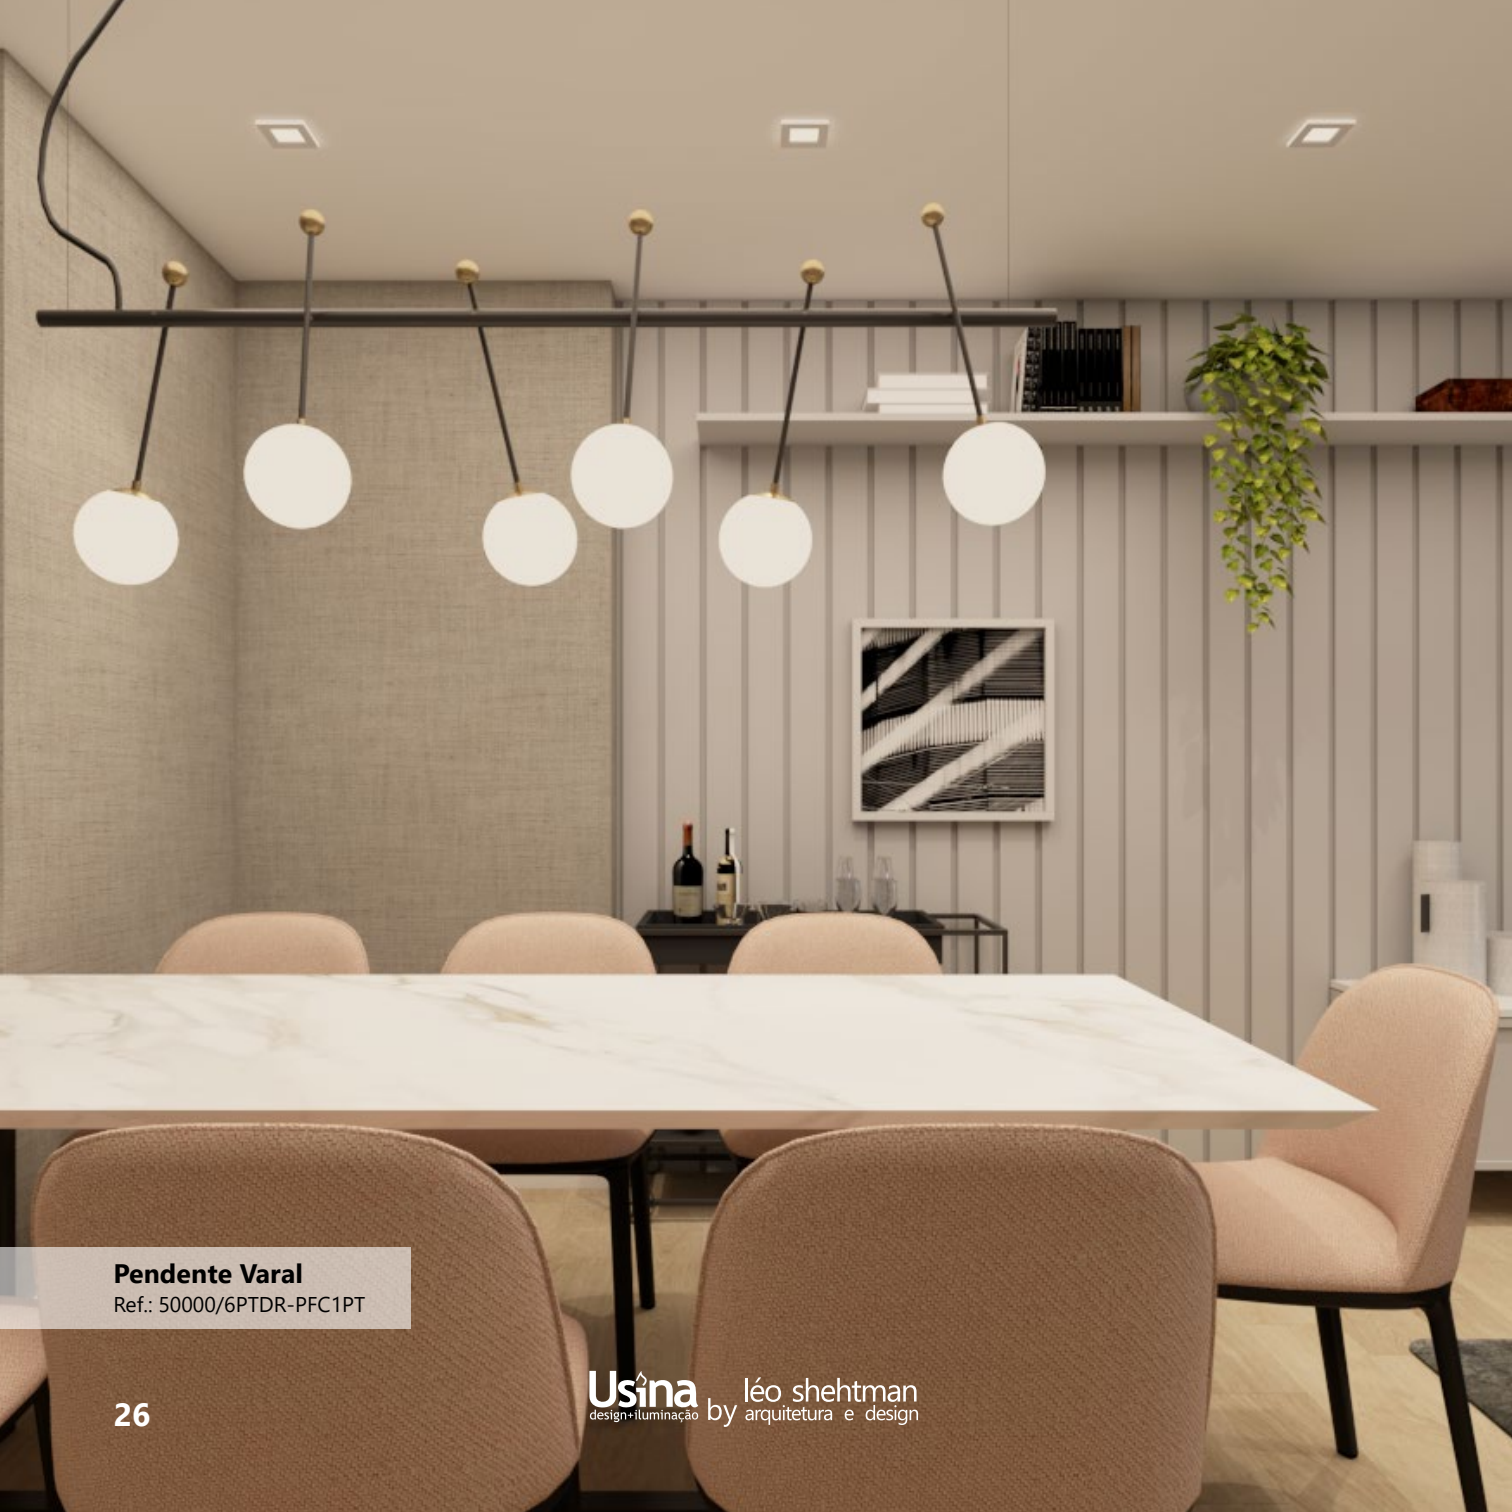

## COLUNA BANGKOK

Código	Dimensão (mm)	Fonte de Luz
50125/2	Ø250X410X1600	2 G9

**Acabamento base:** G1 / G2 / G3

**Acabamento acessório:** G1 / G2 / G3 / G4

**Vidro:** Fosco / Cristal / Âmbar

Verifique as opções de acabamentos na última página.