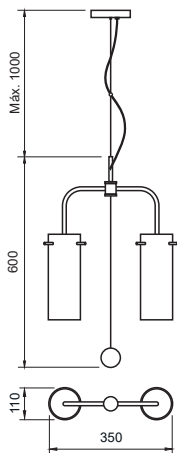

50110/3BTCB-PFC1BT