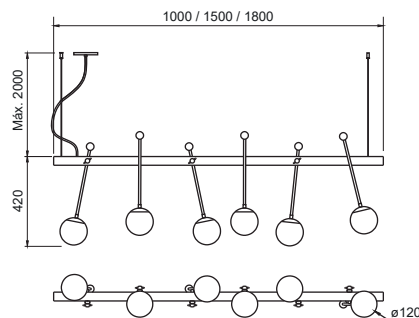

PENDENTE VARAL

Código	Dimensão (mm)	Fonte de Luz
50000/4	1000X120X420	4 G9
50000/6	1500X120X420	6 G9
50000/8	1800X120X420	8 G9

Acabamento: G1 / G2 / G3 / G4

Vidro: Ø120 - Fosco / Cristal / Âmbar

Verifique as opções de acabamentos na última página.