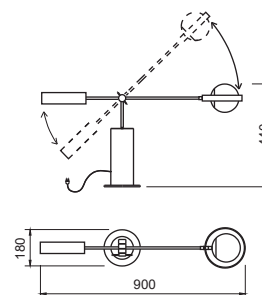

## ABAJUR VIGA

Código	Dimensão (mm)	Fonte de Luz
50040/1	900X180X440	1 G9

**Acabamento base:** G1 / G2

**Acabamento acessório:** G1 / G2 / G3 / G4

**Vidro:** Ø120 - Fosco / Cristal / Âmbar

Verifique as opções de acabamentos na última página.