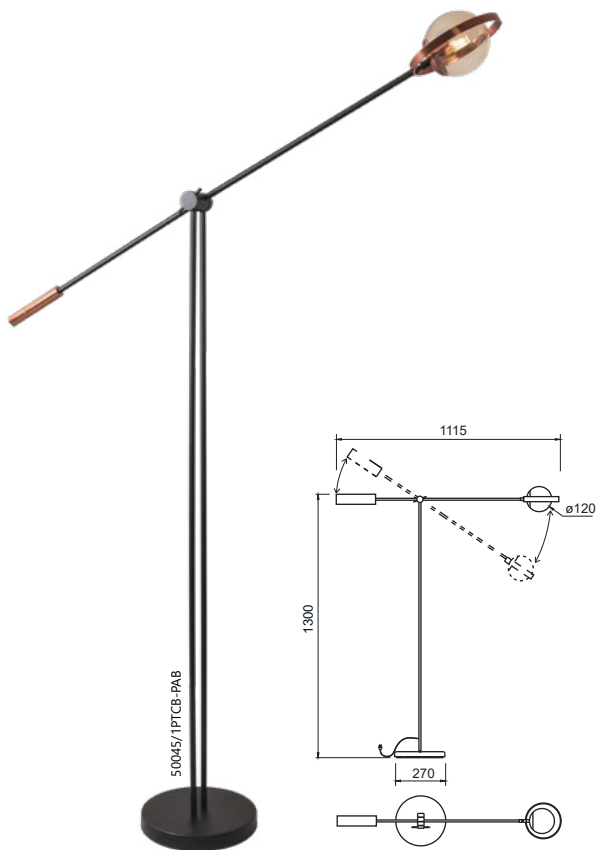

COLUNA VIGA

Código	Dimensão (mm)	Fonte de Luz
50045/1	1115X270X1300	1 G9

Acabamento base: G1 / G2

Acabamento acessório: G1 / G2 / G3 / G4

Vidro: Ø120 - Fosco / Cristal / Âmbar

Verifique as opções de acabamentos na última página.