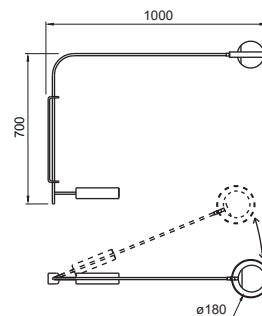

## PENDENTE DALLAS

Código	Dimensão (mm)	Fonte de Luz
50085/4	975X125X270	4 MR16
50085/6	1500X125X270	6 MR16

**Acabamento base:** G1 / G2

**Acabamento acessório:** G1 / G2 / G3 / G4

Verifique as opções de acabamentos na última página.

## PENDENTE DALLAS

Código	Dimensão (mm)	Fonte de Luz
50065/1	Ø38X130	1 MR16

**Acabamento base:** G1 / G2

**Acabamento acessório:** G1 / G2 / G3 / G4

Verifique as opções de acabamentos na última página.

50070/2PTPT1PT

## PENDENTE DALLAS

Código	Dimensão (mm)	Fonte de Luz
50070/2	Ø130X38X460	2 MR16

**Acabamento base:** G1 / G2

**Acabamento acessório:** G1 / G2 / G3 / G4

Verifique as opções de acabamentos na última página.

## ARANDELA VIGA

Código	Dimensão (mm)	Fonte de Luz
50035/1	1000X180X700	1 G9

**Acabamento base:** G1 / G2

**Acabamento acessório:** G1 / G2 / G3 / G4

**Vidro:** Ø120 - Fosco / Cristal / Âmbar

Verifique as opções de acabamentos na última página.