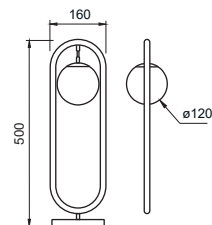

ARANDELA ELO

Código	Dimensão (mm)	Fonte de Luz
50015/1	160X120X500	1 G9

Acabamento: G1 / G2

Vidro: Ø120 - Fosco / Cristal / Âmbar

Verifique as opções de acabamentos na última página.