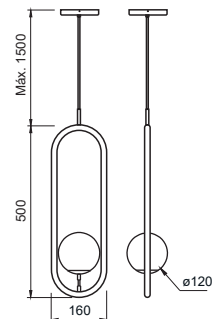

PENDENTE ELO

Código	Dimensão (mm)	Fonte de Luz
50020/1	160X120X500	1 G9

Acabamento: G1 / G2

Vidro: Ø120 - Fosco / Cristal / Âmbar

Verifique as opções de acabamentos na última página.