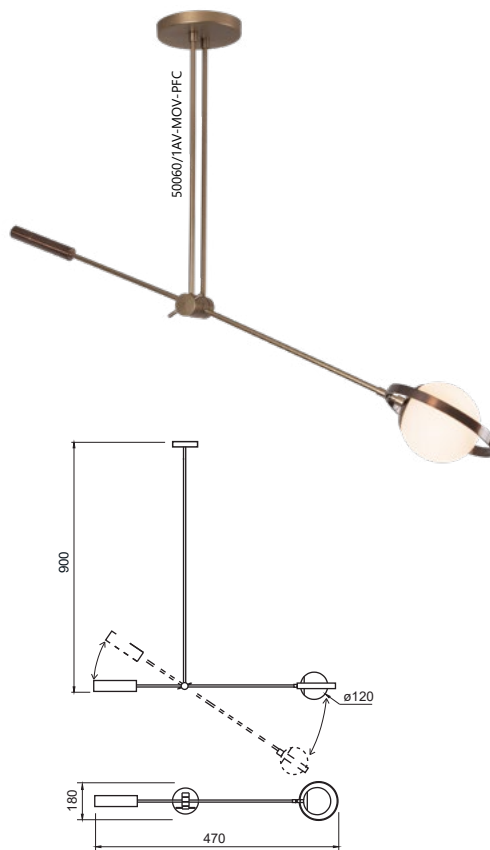

## PENDENTE DALLAS

Código	Dimensão (mm)	Fonte de Luz
50065/1	Ø38X130	1 MR16

**Acabamento base:** G1 / G2

**Acabamento acessório:** G1 / G2 / G3 / G4

Verifique as opções de acabamentos na última página.

50070/2PTPT1PT

## PENDENTE DALLAS

Código	Dimensão (mm)	Fonte de Luz
50070/2	Ø130X38X460	2 MR16

**Acabamento base:** G1 / G2

**Acabamento acessório:** G1 / G2 / G3 / G4

Verifique as opções de acabamentos na última página.

## COLUNA VIGA

Código	Dimensão (mm)	Fonte de Luz
50045/1	1115X270X1300	1 G9

**Acabamento base:** G1 / G2

**Acabamento acessório:** G1 / G2 / G3 / G4

**Vidro:** Ø120 - Fosco / Cristal / Âmbar

Verifique as opções de acabamentos na última página.

## PENDENTE VIGA

Código	Dimensão (mm)	Fonte de Luz
50060/1	470X180X900	1 G9

**Acabamento base:** G1 / G2

**Acabamento acessório:** G1 / G2 / G3 / G4

**Vidro:** Ø120 - Fosco / Cristal / Âmbar

Verifique as opções de acabamentos na última página.