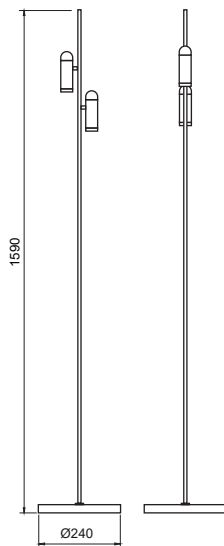

## PENDENTE DALLAS

Código	Dimensão (mm)	Fonte de Luz
50070/2	Ø130X38X460	2 MR16

**Acabamento base:** G1 / G2

**Acabamento acessório:** G1 / G2 / G3 / G4

Verifique as opções de acabamentos na última página.

## PENDENTE DALLAS

Código	Dimensão (mm)	Fonte de Luz
50075/1	Ø38X75X1000	1 MR16
50075/3	Ø125X1250	3 MR16

**Acabamento base:** G1 / G2

**Acabamento acessório:** G1 / G2 / G3 / G4

Verifique as opções de acabamentos na última página.

## ARANDELA DALLAS

Código	Dimensão (mm)	Fonte de Luz
50090/1	115X290X125	1 MR16
50090/2	115X390X125	2 MR16

**Acabamento base:** G1 / G2

**Acabamento acessório:** G1 / G2 / G3 / G4

Verifique as opções de acabamentos na última página.

## ABAJUR DALLAS

Código	Dimensão (mm)	Fonte de Luz
50095/2	Ø150X475	2 MR16

**Acabamento base:** G1 / G2  
**Acabamento acessório:** G1 / G2 / G3 / G4  
 Verifique as opções de acabamentos na última página.