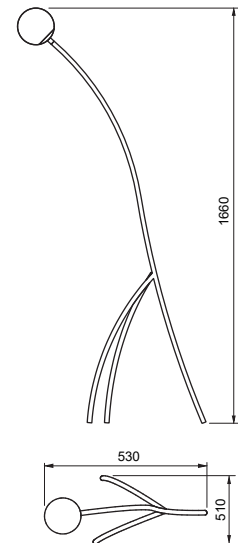

ALÇA

Ref. da imagem: 51060/50PTPT1PT

Pendente Alça

Especificações Técnicas

Material: Alumínio e Vidro

Vidro: globo branco fosco Ø80mm

Código	Dimensão (mm)	Fonte de Luz
51060/50	1800x850x500	1 G9 Compacta

Acabamento: G1 / G2

Ref. da imagem: 51070/150FN-FFN-F
Verifique as opções de acabamentos na última página

PÊNDULO

Ref. da imagem: 51080/1TT-MTT-M

Coluna Pêndulo

Especificações Técnicas

Material: Alumínio

Código	Dimensão (mm)	Fonte de Luz
51080/1	1460X1780X220	1x LED 5W 2700K 210LM

Material: Alumínio e vidro

Vidro: globo branco fosco \varnothing 120mm

Código	Dimensão (mm)	Fonte de Luz
51041/1	510X530X1660	1 G9

Acabamento: G1 / G2

Ref. da imagem: 51041/1BTBTFC

Verifique as opções de acabamentos na última página

SÉCULO

Ref. da imagem: 51090/10BTAL-P

Pendente Século

Especificações Técnicas

Material: Alumínio

Código	Varição	Dimensão (mm)	Fonte de Luz
51090/5	Il. Direta	Ø750X600	5 MR11
51090/10	Il. Direta e indireta	Ø750X600	10 MR11
51090/7	Il. Direta	Ø750X600	7 MR11
51090/14	Il. Direta e indireta	Ø750X600	14 MR11