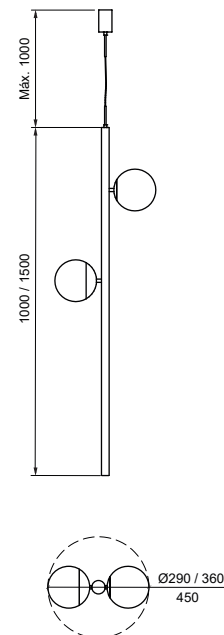

ALÇA

Ref. da imagem: 51060/50PTPT1PT

Pendente Alça

Especificações Técnicas

Material: Alumínio e Vidro

Vidro: globo branco fosco Ø80mm

Código	Dimensão (mm)	Fonte de Luz
51060/50	1800x850x500	1 G9 Compacta

Acabamento: G1 / G2

SÉCULO

Ref. da imagem: 51090/10BTAL-P

Pendente Século

Especificações Técnicas

Material: Alumínio

Código	Varição	Dimensão (mm)	Fonte de Luz
51090/5	Il. Direta	Ø750X600	5 MR11
51090/10	Il. Direta e indireta	Ø750X600	10 MR11
51090/7	Il. Direta	Ø750X600	7 MR11
51090/14	Il. Direta e indireta	Ø750X600	14 MR11

Verifique as opções de acabamentos na última página

ORGANIC

Ref. da imagem: 51030/2PTOV-P1PT

Pendente Organic

Especificações Técnicas

Material: Alumínio e vidro

Vidro: globo branco fosco Ø120 e/ou 200mm

Código	Dimensão (mm)	Fonte de Luz
51030/1	Ø290X1000	1 G9
51030/2	Ø360X1500	2 G9
51030/3	Ø450X1500	3 G9

Arandela Organic

Especificações Técnicas

Material: Alumínio e vidro

Vidro: globo branco fosco \varnothing 120mm

Código	Dimensão (mm)	Fonte de Luz
51031/2	290X1120X170	2 G9

Acabamento base: G1 / G2

Acabamento acessório: G1 / G2 / G3 / G4