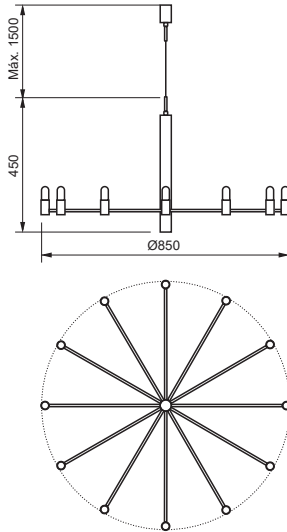

Pendente Gino

Especificações Técnicas

Material: Alumínio e acrílico