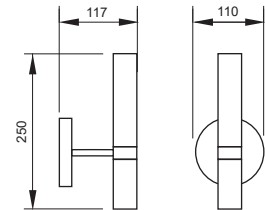

ALÇA

Ref. da imagem: 51060/50PTPT1PT

Pendente Alça

Especificações Técnicas

Material: Alumínio e Vidro

Vidro: globo branco fosco Ø80mm

Código	Dimensão (mm)	Fonte de Luz
51060/50	1800x850x500	1 G9 Compacta

Acabamento: G1 / G2

SÉCULO

Ref. da imagem: 51090/10BTAL-P

Pendente Século

Especificações Técnicas

Material: Alumínio

Código	Varição	Dimensão (mm)	Fonte de Luz
51090/5	Il. Direta	Ø750X600	5 MR11
51090/10	Il. Direta e indireta	Ø750X600	10 MR11
51090/7	Il. Direta	Ø750X600	7 MR11
51090/14	Il. Direta e indireta	Ø750X600	14 MR11

Material: Alumínio

Código	Varição	Dimensão (mm)	Fonte de Luz
51091/1	Il. Direta	117X110X250	1 MR11
51091/2	Il. Direta e Indireta	117X110X250	2 MR11

Acabamento: G1 / G2 / G3 / G4

Ref. da imagem: 51091/2BT CB-P