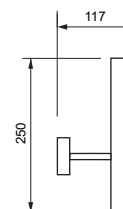

Ref. da imagem: 51101/4BTDR-P

Verifique as opções de acabamentos na última página

IGUAL

Ref. da imagem: 51105/1BTBT

Arandela Igual

Especificações Técnicas

Material: Alumínio

Código	Dimensão (mm)	Fonte de Luz
51105/1	117X250X70	1 MR11