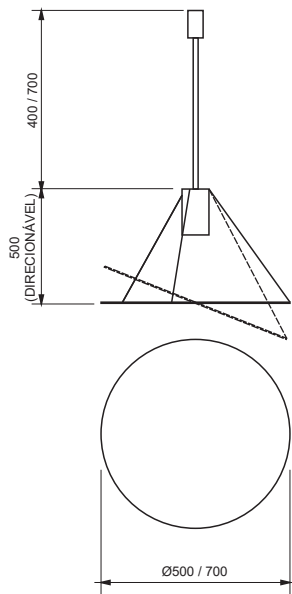

ALÇA

Ref. da imagem: 51060/50PTPT1PT

Pendente Alça

Especificações Técnicas

Material: Alumínio e Vidro

Vidro: globo branco fosco Ø80mm

Código	Dimensão (mm)	Fonte de Luz
51060/50	1800x850x500	1 G9 Compacta

Acabamento: G1 / G2

Coluna Lua

Especificações Técnicas

Material: Pedra, vidro e alumínio

Vidro: globo branco fosco Ø400mm

Código	Dimensão (mm)	Fonte de Luz
51121/40	Ø400X470X1800	1 E27

Acabamento: G1 / G2 / G3 / G4

Ref. da imagem: 51121/40IG-FIG-F

Vidro: globo branco fosco de 80mm

Código	Dimensão (mm)	Fonte de Luz
51110/3	1440X1200X550	3 G9

Acabamento: G1 / G2

Ref. da imagem: 51110/3PTPTFC

Verifique as opções de acabamentos na última página

OVNI

Ref. da imagem: 51115/50OV-VOV-V

SÉCULO

Ref. da imagem: 51090/10BTAL-P

Pendente Século

Especificações Técnicas

Material: Alumínio

Código	Varição	Dimensão (mm)	Fonte de Luz
51090/5	Il. Direta	Ø750X600	5 MR11
51090/10	Il. Direta e indireta	Ø750X600	10 MR11
51090/7	Il. Direta	Ø750X600	7 MR11
51090/14	Il. Direta e indireta	Ø750X600	14 MR11