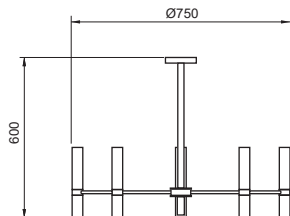

Pendente Século

Especificações Técnicas

Material: Alumínio

Código	Varição	Dimensão (mm)	Fonte de Luz
51090/5	Il. Direta	Ø750X600	5 MR11
51090/10	Il. Direta e indireta	Ø750X600	10 MR11
51090/7	Il. Direta	Ø750X600	7 MR11
51090/14	Il. Direta e indireta	Ø750X600	14 MR11

Acabamento base: G1 / G2

Acabamento acessório: G1 / G2 / G3 / G4

Ref. da imagem: 51090/14BTDR-P

Verifique as opções de acabamentos na última página