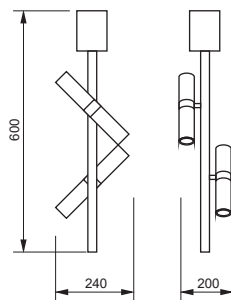

ALÇA

Ref. da imagem: 51060/50PTPT1PT

Pendente Alça

Especificações Técnicas

Material: Alumínio e Vidro

Vidro: globo branco fosco Ø80mm

Código	Dimensão (mm)	Fonte de Luz
51060/50	1800x850x500	1 G9 Compacta

Acabamento: G1 / G2

Pendente Disco

Especificações Técnicas

Material: Alumínio

Código	Dimensão (mm)	Fonte de Luz
51050/50	Ø500X60	1 E27

Acabamento: G1 / G2 / G3

Ref. da imagem: 51050/50OV-VBZ-M1PT
Verifique as opções de acabamentos na última página

Verifique as opções de acabamentos na última página

IGUAL

Ref. da imagem: 51101/4BTOV-P

Plafon Igual

Especificações Técnicas

Material: Alumínio

Código	Dimensão (mm)	Fonte de Luz
51101/4	240X200X600	4 MR11

Acabamento: G1 / G2 / G3 / G4

SÉCULO

Ref. da imagem: 51090/10BTAL-P

Pendente Século

Especificações Técnicas

Material: Alumínio

Código	Varição	Dimensão (mm)	Fonte de Luz
51090/5	Il. Direta	Ø750X600	5 MR11
51090/10	Il. Direta e indireta	Ø750X600	10 MR11
51090/7	Il. Direta	Ø750X600	7 MR11
51090/14	Il. Direta e indireta	Ø750X600	14 MR11