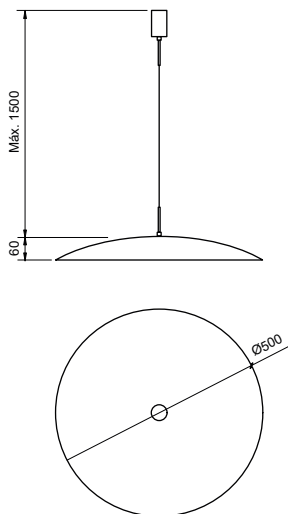

ALÇA

Ref. da imagem: 51060/50PTPT1PT

Pendente Alça

Especificações Técnicas

Material: Alumínio e Vidro

Vidro: globo branco fosco Ø80mm

Código	Dimensão (mm)	Fonte de Luz
51060/50	1800x850x500	1 G9 Compacta

Acabamento: G1 / G2

Código	Dimensão (mm)	Fonte de Luz
51055/12	Ø850X450	12 G9

Acabamento base: G1 / G2

Ref. da imagem: 51055/12PTPT1PT

Verifique as opções de acabamentos na última página

DISCO

Ref. da imagem: 51050/500V-VOV-V1PT

Pendente Disco

Especificações Técnicas

Material: Alumínio

Código	Dimensão (mm)	Fonte de Luz
51050/50	Ø500X60	1 E27

Acabamento: G1 / G2 / G3

Ref. da imagem: 51050/50OV-VBZ-M1PT
Verifique as opções de acabamentos na última página

SÉCULO

Ref. da imagem: 51090/10BTAL-P

Pendente Século

Especificações Técnicas

Material: Alumínio

Código	Varição	Dimensão (mm)	Fonte de Luz
51090/5	Il. Direta	Ø750X600	5 MR11
51090/10	Il. Direta e indireta	Ø750X600	10 MR11
51090/7	Il. Direta	Ø750X600	7 MR11
51090/14	Il. Direta e indireta	Ø750X600	14 MR11