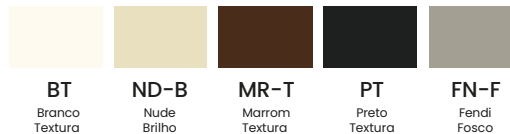

CATÁLOGO DE CORES

Eletrostáticas **G1**

Metálicas **G2**

Foscas **G2**

Escovadas **G3**

Polidas **G4**

Cabos Rayon (Tecido)

Usina
design+iluminação