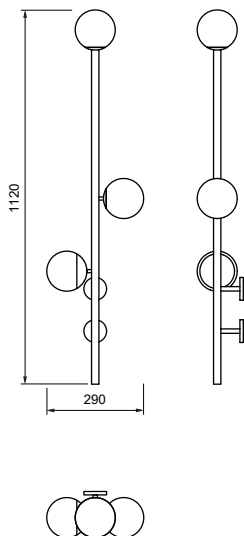

ALÇA

Ref. da imagem: 51060/50PTPT1PT

Pendente Alça

Especificações Técnicas

Material: Alumínio e Vidro

Vidro: globo branco fosco Ø80mm

Código	Dimensão (mm)	Fonte de Luz
51060/50	1800x850x500	1 G9 Compacta

Acabamento: G1 / G2

SÉCULO

Ref. da imagem: 51090/10BTAL-P

Pendente Século

Especificações Técnicas

Material: Alumínio

Código	Varição	Dimensão (mm)	Fonte de Luz
51090/5	Il. Direta	Ø750X600	5 MR11
51090/10	Il. Direta e indireta	Ø750X600	10 MR11
51090/7	Il. Direta	Ø750X600	7 MR11
51090/14	Il. Direta e indireta	Ø750X600	14 MR11

Arandela Organic

Especificações Técnicas

Material: Alumínio e vidro

Vidro: globo branco fosco \varnothing 120mm

Código	Dimensão (mm)	Fonte de Luz
51031/2	290X1120X170	2 G9

Acabamento base: G1 / G2

Acabamento acessório: G1 / G2 / G3 / G4

Especificações Técnicas

Material: Alumínio e vidro

Código	Dimensão (mm)	Fonte de Luz
51035/1	Ø120X140	1 G9

Acabamento: G1 / G2 / G3 / G4

Ref. da imagem: 51035/1PTPT1PT

Verifique as opções de acabamentos na última página