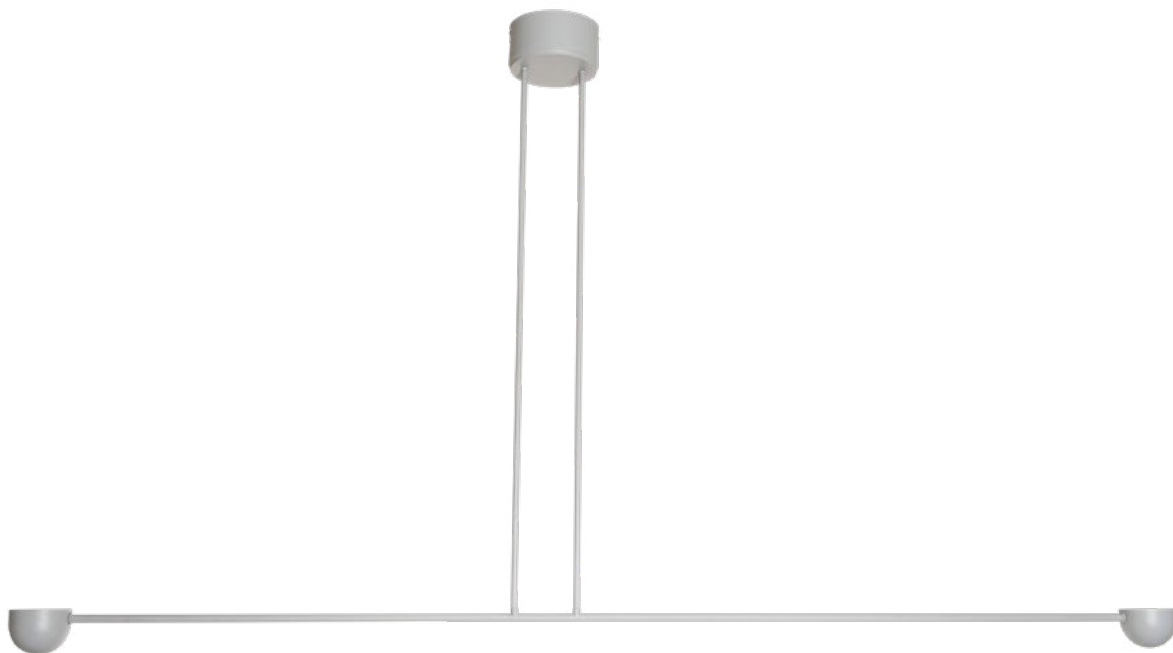

ALÇA

Ref. da imagem: 51060/50PTPT1PT

Pendente Alça

Especificações Técnicas

Material: Alumínio e Vidro

Vidro: globo branco fosco Ø80mm

Código	Dimensão (mm)	Fonte de Luz
51060/50	1800x850x500	1 G9 Compacta

Acabamento: G1 / G2

Coluna Lua

Especificações Técnicas

Material: Pedra, vidro e alumínio

Vidro: globo branco fosco Ø400mm

Código	Dimensão (mm)	Fonte de Luz
51121/40	Ø400X470X1800	1 E27

Acabamento: G1 / G2 / G3 / G4

Ref. da imagem: 51121/40IG-FIG-F

EQUILÍBRIO

A minimalist black metal lighting fixture is the central focus. It consists of a horizontal bar with two spherical end caps, and a vertical stem with a cylindrical top cap. The fixture is mounted against a textured, grey concrete wall. A white ceiling element is visible at the top right. The overall aesthetic is modern and industrial.

Ref. da imagem: 51070/150PTPT

Plafon Equilíbrio

Especificações Técnicas

Material: Alumínio

Código	Dimensão (mm)	Fonte de Luz
51070/150	720X60X1540	2x LED 5W 2700K 420LM

 Produto
127 OU 220V

Acabamento: G1 / G2