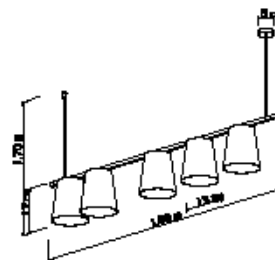

5933
Pendente Thomas Baldy Trilho G com Cinco
05 Lâmpadas Bolinha LED

Material: Alumínio

Base: E-27

Cores disponíveis:
Branco Brilho, Branco Fosco, Preto Brilho,
Preto Fosco, Preto Microtexturizado e
Marrom

5934
Pendente Thomas Baldy Trilho P com
Cinco
05 Lâmpadas Bolinha LED

Material: Alumínio

Base: E-27

Cores disponíveis:
Branco Brilho, Branco Fosco,
Preto Brilho, Preto Fosco, Preto
Microtexturizado e Marrom

5940
Pendente Thomas Aranha com Cinco
05 Lâmpadas Filamento

Material: Alumínio

Base: E-27

Cores disponíveis:
Branco Brilho, Branco Fosco,
Preto Brilho, Preto Fosco, Preto
Microtexturizado e Marrom

5942
Pendente Thomas Aranha com Oito
08 Lâmpadas Filamento

Material: Alumínio

Base: E-27

Cores disponíveis:
Branco Brilho, Branco Fosco,
Preto Brilho, Preto Fosco, Preto
Microtexturizado e Marrom