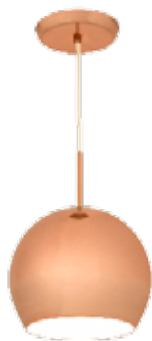

5615
Pendente Ball G
01 Lâmpada Bulbo LED

Material: Alumínio

Base: E-27

Cores disponíveis:
Branco Brilho, Branco Fosco,
Preto Brilho, Preto Fosco, Preto
Microtexturizado e Marrom

5616
Pendente Ball P
01 Lâmpada Bulbo LED