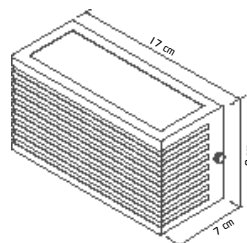

538
Arandela Box Foco Silhueta
01 Lâmpada Halopin LED

Material: Alumínio e Acrílico (Opcional cor do Acrílico Leitoso ou Cristal)

Base: G-9

Cores disponíveis:
Branco Brilho, Branco Fosco, Preto Brilho, Preto Fosco, Preto Microtexturizado e Marrom