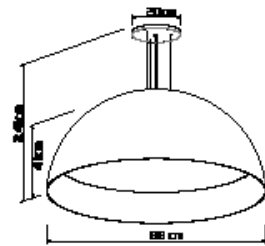

Material: Alumínio e Acrílico

Base: E-27

Cores disponíveis:
Branco Brilho, Branco Fosco,
Preto Brilho, Preto Fosco, Preto
Microtexturizado e Marrom

5475
Pendente Encore
03 Lâmpadas Bulbo LED