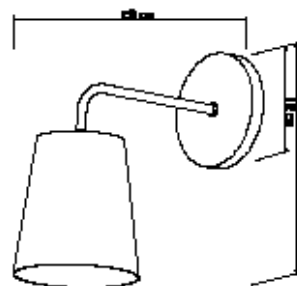

Material: Alumínio

Base: E-27

Cores disponíveis:
Branco Brilho, Branco Fosco,
Preto Brilho, Preto Fosco, Preto
Microtexturizado e Marrom

5997
Arandela Thomas Baldy Curve
01 Lâmpada Fluor. Compacta ou LED