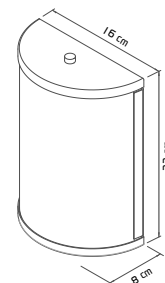

60176
Arandela Telha Redonda P
01 Lâmpadas Fluor. Compacta ou LED

Material: Alumínio e Acrílico

Base: E-27

Cores disponíveis:
Branco Brilho, Branco Fosco,
Preto Brilho, Preto Fosco, Preto
Microtexturizado e Marrom