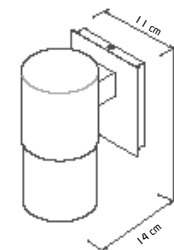

Cores disponíveis:

Branco Brilho, Branco Fosco, Preto Brilho, Preto Fosco, Preto Microtexturizado e Marrom