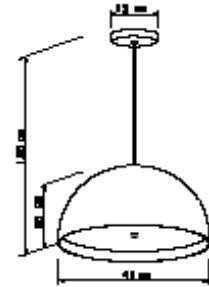

Material: Alumínio e Acrílico

Base: E-27

Cores disponíveis:
Branco Brilho, Branco Fosco,
Preto Brilho, Preto Fosco, Preto
Microtexturizado e Marrom

5473
Pendente New York
04 Lâmpadas Bulbo LED

Material: Alumínio e Acrílico

Base: E-27

Cores disponíveis:
Branco Brilho, Branco Fosco,
Preto Brilho, Preto Fosco, Preto
Microtexturizado e Marrom