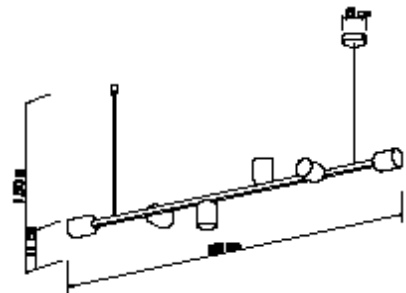

5925
Pendente Thomas Trilho P com Cinco
05 Lâmpadas Filamento

Material: Alumínio

Base: E-27

Cores disponíveis:
Branco Brilho, Branco Fosco,
Preto Brilho, Preto Fosco, Preto
Microtexturizado e Marrom

5928
Pendente Thomas Trilho com Seis
06 Lâmpadas Filamento

Material: Alumínio

Base: E-27

Cores disponíveis:
Branco Brilho, Branco Fosco,
Preto Brilho, Preto Fosco, Preto
Microtexturizado e Marrom

5929
Pendente Thomas Trilho com Sete
07 Lâmpadas Filamento

Material: Alumínio

Base: E-27

Cores disponíveis:
Branco Brilho, Branco Fosco,
Preto Brilho, Preto Fosco, Preto
Microtexturizado e Marrom

5932
Pendente Thomas Baldy Trilho Triplo
03 Lâmpadas Bolinha LED

Material: Alumínio

Base: E-27

Cores disponíveis:
Branco Brilho, Branco Fosco,
Preto Brilho, Preto Fosco, Preto
Microtexturizado e Marrom