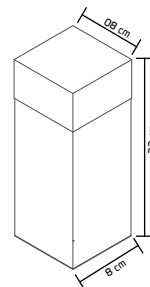

Material: Alumínio e Acrílico

Base: E-27

Cores disponíveis:
Branco Brilho, Branco Fosco,
Preto Brilho, Preto Fosco, Preto
Microtexturizado e Marrom

510
Arandela Retangular 16cm
01 Lâmpada Fluór. Compacta ou LED