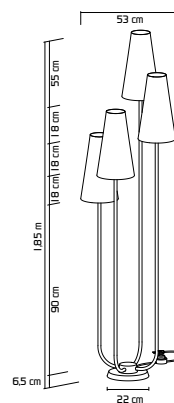

Material: Alumínio e Cúpula de Tecido

Base: E-27

Cores disponíveis:
Branco Brilho, Branco Fosco,
Preto Brilho, Preto Fosco, Preto
Microtexturizado e Marrom

Cores de Cúpulas Disponíveis:
Branco, Bege e Preto