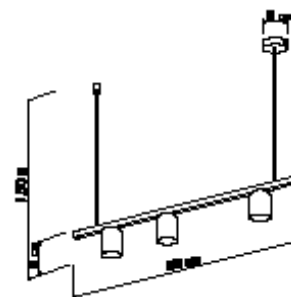

Cores disponíveis:
Branco Brilho, Branco Fosco,
Preto Brilho, Preto Fosco, Preto
Microtexturizado e Marrom

5923
Pendente Thomas Trilho Triplo
03 Lâmpadas Filamento

Material: Alumínio

Base: E-27

Cores disponíveis:
Branco Brilho, Branco Fosco,
Preto Brilho, Preto Fosco, Preto
Microtexturizado e Marrom