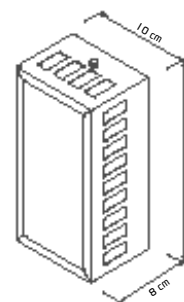

Cores disponíveis:

Branco Brilho, Branco Fosco, Preto Brilho, Preto Fosco, Preto Microtexturizado e Marrom