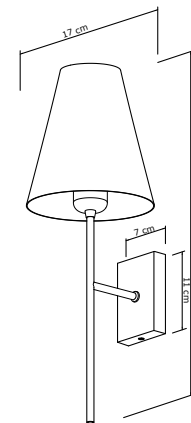

Material: Alumínio e Cúpula de Tecido

Base: E-27

Cores disponíveis:
Branco Brilho, Branco Fosco,
Preto Brilho, Preto Fosco, Preto
Microtexturizado e Marrom

Cúpulas Grande. Cores disponíveis:
Branco, Preto e Bege

5990
Arandela Baldy P
01 Lâmpada Fluor. Compacta ou LED