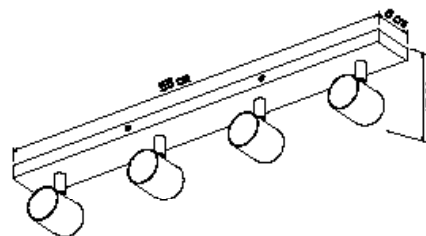

Cores disponíveis:
Branco Brilho, Branco Fosco,
Preto Brilho, Preto Fosco, Preto
Microtexturizado e Marrom

5967
Spot Thomas Quatro
04 Lâmpadas Filamento

Material: Alumínio

Base: E-27

Cores disponíveis:
Branco Brilho, Branco Fosco,
Preto Brilho, Preto Fosco, Preto
Microtexturizado e Marrom