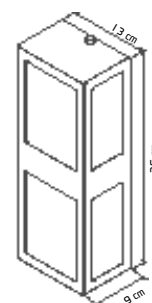

Material: Alumínio e Vidro

Base: E-27

Cores disponíveis:
Branco Brilho, Branco Fosco,
Preto Brilho, Preto Fosco, Preto
Microtexturizado e Marrom