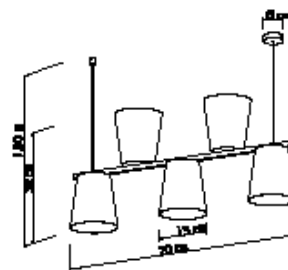

5934
Pendente Thomas Baldy Trilho P com
Cinco
05 Lâmpadas Bolinha LED

Material: Alumínio

Base: E-27

Cores disponíveis:
Branco Brilho, Branco Fosco,
Preto Brilho, Preto Fosco, Preto
Microtexturizado e Marrom