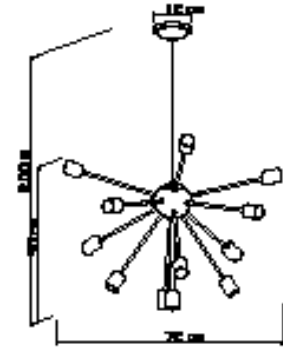

5960
Pendente Thomas Circular
13 Lâmpadas Filamento

Material: Alumínio

Base: E-27

Cores disponíveis:
Branco Brilho, Branco Fosco,
Preto Brilho, Preto Fosco, Preto
Microtexturizado e Marrom