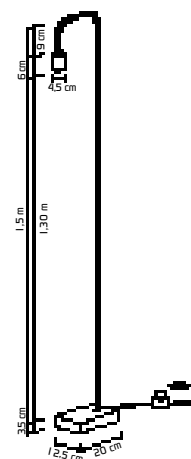

Material: Alumínio

Base: E-27

Cores disponíveis:
Branco Brilho, Branco Fosco,
Preto Brilho, Preto Fosco, Preto
Microtexturizado e Marrom

6014
Coluna Thomas Baldy
01 Lâmpada Bolinha LED