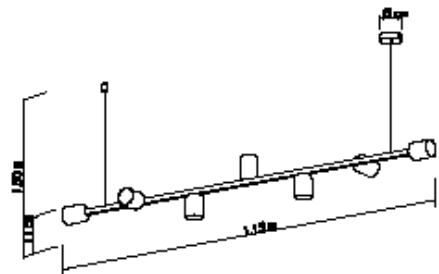

5929
Pendente Thomas Trilho com Sete
07 Lâmpadas Filamento

Material: Alumínio

Base: E-27

Cores disponíveis:
Branco Brilho, Branco Fosco,
Preto Brilho, Preto Fosco, Preto
Microtexturizado e Marrom