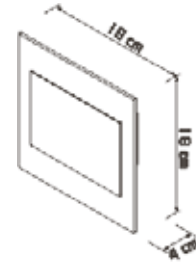

5895
Arandela Fulmini Quadrada
01 Lâmpada Halopin LED

Material: Alumínio, Vidro e Acrílico

Base: G-9

Cores disponíveis:
Branco Brilho, Branco Fosco,
Preto Brilho, Preto Fosco, Preto
Microtexturizado e Marrom