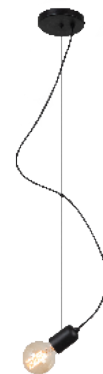

Material: Alumínio

Base: E-27

Cores disponíveis:
Branco Brilho, Branco Fosco,
Preto Brilho, Preto Fosco, Preto
Microtexturizado e Marrom

5561
Pendente Thomas com cabo de aço
01 Lâmpada Filamento