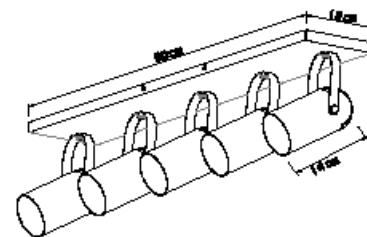

I 1308
Spot Circular Cinco
05 Lâmpadas Bulbo LED

Material: Alumínio

Base: E-27

Cores disponíveis:
Branco Brilho, Branco Fosco, Preto Brilho,
Preto Fosco, Preto Microtexturizado e
Marrom

Opcional de canopla: P (6cm) ou G (12cm)