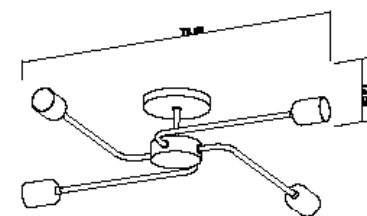

6005
Plafon Thomas Radial c/ Quatro
04 Lâmpadas Fluor. Compacta ou LED