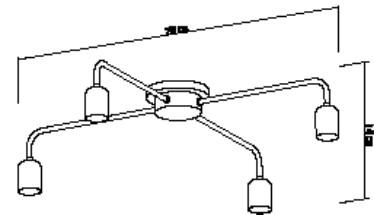

6000
Plafon Thomas Circular G c/ Quatro
04 Lâmpadas Fluor. Compacta ou LED

Material: Alumínio

Base: E-27

Cores disponíveis:

Branco Brilho, Branco Fosco,
Preto Brilho, Preto Fosco, Preto
Microtexturizado e Marrom