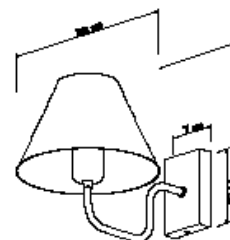

Cores de Cúpulas disponíveis: Branco, Preto e Bege