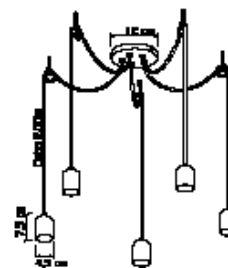

Cores disponíveis:
Branco Brilho, Branco Fosco,
Preto Brilho, Preto Fosco, Preto
Microtexturizado e Marrom

5940
Pendente Thomas Aranha com Cinco
05 Lâmpadas Filamento

Material: Alumínio

Base: E-27

Cores disponíveis:
Branco Brilho, Branco Fosco,
Preto Brilho, Preto Fosco, Preto
Microtexturizado e Marrom