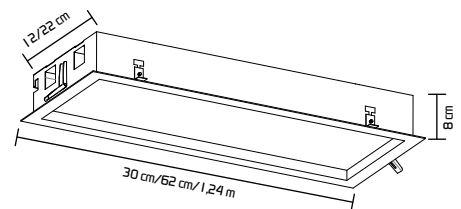

Cores disponíveis:

Branco Brilho, Branco Fosco, Preto Brilho, Preto Fosco, Preto Microtexturizado e Marrom

21700
Embutido Retangular Recuado Pequeno
03 Lâmpadas Bulbo LED
Base: E-27 **Nicho:** 20,5x33,5cm