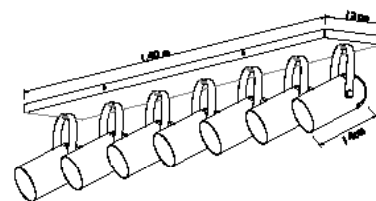

I 1309
Spot Circular Sete
07 Lâmpadas Bulbo LED

Material: Alumínio

Base: E-27

Cores disponíveis:
Branco Brilho, Branco Fosco, Preto Brilho,
Preto Fosco, Preto Microtexturizado e
Marrom

Opcional de canopla: P (6cm) ou G (12cm)