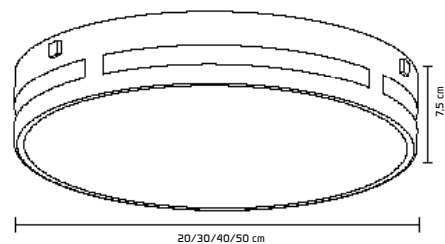

31316
Plafon Redondo 20cm Corte Lateral
01 Lâmpada Flúor. Compacta ou LED

31317
Plafon Redondo 30cm Corte Lateral
02 Lâmpadas Flúor. Compacta ou LED

31318
Plafon Redondo 40cm Corte Lateral
03 Lâmpadas Flúor. Compacta ou LED

31319/
Plafon Redondo 50cm Corte Lateral
04 Lâmpadas Flúor. Compacta ou LED

Material: Alumínio e Acrílico

Base : E-27

Cores disponíveis:

Branco Brilho, Branco Fosco, Preto Brilho, Preto Fosco, Preto Microtexturizado e Marrom