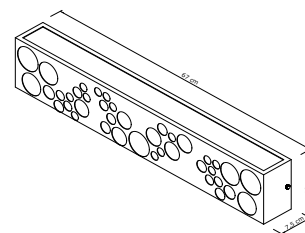

60125
Arandela Camarim Balls P

01 Lâmpada Fluór. Tubular
de LED Menor

Material: Alumínio e Acrílico

Base: G-8 / G-10

Cores disponíveis:
Branco Brilho, Branco Fosco,
Preto Brilho, Preto Fosco, Preto
Microtexturizado e Marrom