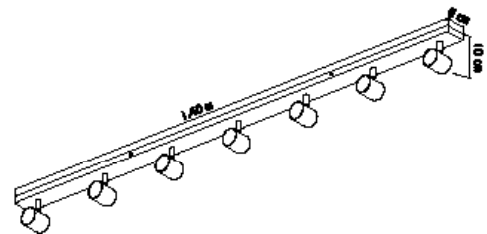

I | 304
Spot Circular Simples
01 Lâmpada Bulbo LED

Material: Alumínio

Base: E-27

Cores disponíveis:
Branco Brilho, Branco Fosco, Preto Brilho,
Preto Fosco, Preto Microtexturizado e
Marrom

Opcional de canopla: P (6cm) ou G (12cm)