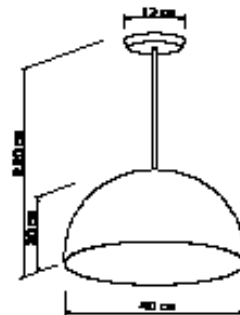

5499
Pendente Doma
01 Lâmpada Bolinha LED