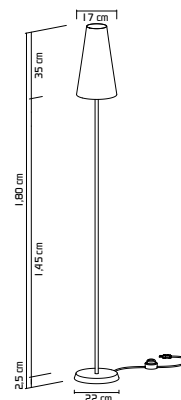

Material: Alumínio e Cúpula de Tecido

Base: E-27

Cores disponíveis:
Branco Brilho, Branco Fosco,
Preto Brilho, Preto Fosco, Preto
Microtexturizado e Marrom

Cores de Cúpulas Disponíveis:
Branco, Bege e Preto

6019
Coluna Thomas Cup Quatro
04 Lâmpadas Fluór. Compacta ou LED