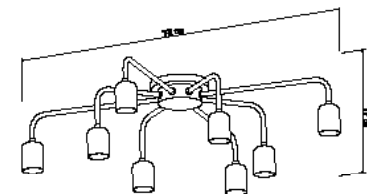

6001
Plafon Thomas Circular c/ Oito
08 Lâmpadas Fluor. Compacta ou LED

Material: Alumínio

Base: E-27

Cores disponíveis:

Branco Brilho, Branco Fosco,
Preto Brilho, Preto Fosco, Preto
Microtexturizado e Marrom