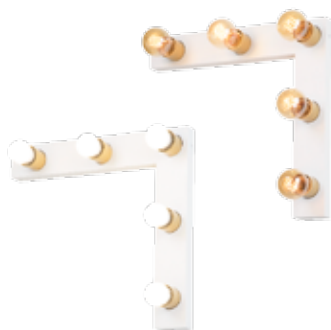

60118
Arandela Camarim Mood Slim Square
05 Lâmpadas Filamento
ou Bolinha LED

Material: Alumínio

Base: E-27

Cores disponíveis:
Branco Brilho, Branco Fosco,
Preto Brilho, Preto Fosco, Preto
Microtexturizado e Marrom

60125
Arandela Camarim Balls P

01 Lâmpada Fluór. Tubular
de LED Menor

Material: Alumínio e Acrílico

Base: G-8 / G-10

Cores disponíveis:
Branco Brilho, Branco Fosco,
Preto Brilho, Preto Fosco, Preto
Microtexturizado e Marrom