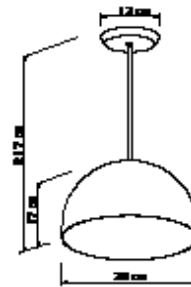

Material: Alumínio

Base: E-27

Cores disponíveis:
Branco Brilho, Branco Fosco,
Preto Brilho, Preto Fosco, Preto
Microtexturizado e Marrom

5485
Pendente Pilka G
01 Lâmpada Bulbo LED

Material: Alumínio

Base: E-27

Cores disponíveis:
Branco Brilho, Branco Fosco,
Preto Brilho, Preto Fosco, Preto
Microtexturizado e Marrom