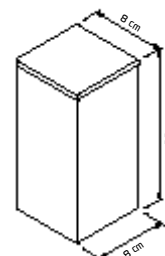

Cores disponíveis:

Branco Brilho, Branco Fosco, Preto Brilho, Preto Fosco, Preto Microtexturizado e Marrom