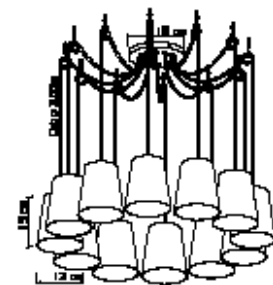

5944
Pendente Thomas Aranha com Doze
12 Lâmpadas Filamento

Material: Alumínio

Base: E-27

Cores disponíveis:
Branco Brilho, Branco Fosco,
Preto Brilho, Preto Fosco, Preto
Microtexturizado e Marrom

5948
Pendente Thomas Baldy Aranha com
Cinco
05 Lâmpadas Bolinha LED

Material: Alumínio

Base: E-27

Cores disponíveis:
Branco Brilho, Branco Fosco,
Preto Brilho, Preto Fosco, Preto
Microtexturizado e Marrom

5950
Pendente Thomas Baldy Aranha com Oito
08 Lâmpadas Bolinha LED

Material: Alumínio

Base: E-27

Cores disponíveis:
Branco Brilho, Branco Fosco, Preto Brilho,
Preto Fosco, Preto Microtexturizado e
Marrom

Material: Alumínio

Base: E-27

Cores disponíveis:
Branco Brilho, Branco Fosco, Preto Brilho,
Preto Fosco, Preto Microtexturizado e
Marrom