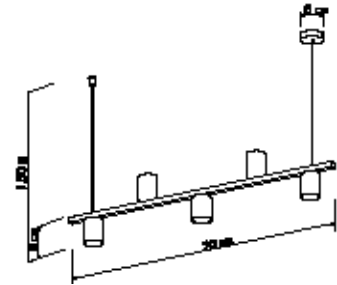

5925
Pendente Thomas Trilho P com Cinco
05 Lâmpadas Filamento

Material: Alumínio

Base: E-27

Cores disponíveis:
Branco Brilho, Branco Fosco,
Preto Brilho, Preto Fosco, Preto
Microtexturizado e Marrom

5928
Pendente Thomas Trilho com Seis
06 Lâmpadas Filamento

Material: Alumínio

Base: E-27

Cores disponíveis:
Branco Brilho, Branco Fosco,
Preto Brilho, Preto Fosco, Preto
Microtexturizado e Marrom