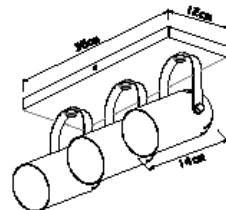

I 1306
Spot Circular Triplo
03 Lâmpadas Bulbo LED

Material: Alumínio

Base: E-27

Cores disponíveis:
Branco Brilho, Branco Fosco, Preto Brilho,
Preto Fosco, Preto Microtexturizado e
Marrom

Opcional de canopla: P (6cm) ou G (12cm)