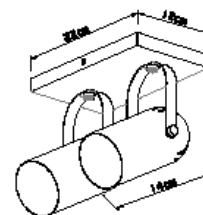

Material: Alumínio

Base: E-27

Cores disponíveis:
Branco Brilho, Branco Fosco, Preto Brilho,
Preto Fosco, Preto Microtexturizado e

Opcional de canopla: P (6cm) ou G (12cm)