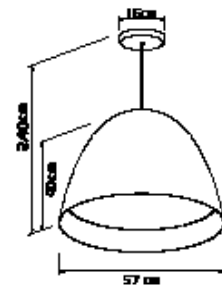

Base: E-27

Cores disponíveis:
Branco Brilho, Branco Fosco,
Preto Brilho, Preto Fosco, Preto
Microtexturizado e Marrom

5475
Pendente Encore
03 Lâmpadas Bulbo LED

Material: Alumínio e Acrílico

Base: E-27

Cores disponíveis:
Branco Brilho, Branco Fosco,
Preto Brilho, Preto Fosco, Preto
Microtexturizado e Marrom