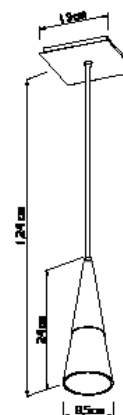

5229
Pendente Gala
01 Lâmpada Bulbo LED

Material: Alumínio e Vidro

Base: E-27

Cores disponíveis:
Branco Brilho, Branco Fosco,
Preto Brilho, Preto Fosco, Preto
Microtexturizado e Marrom