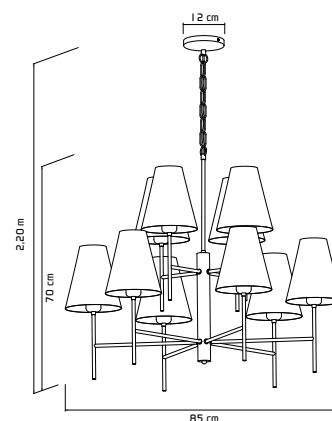

6011
Lustre Thomas Haste Cup 10
10 Lâmpadas Bulbo LED

Material: Alumínio e Cúpula de Tecido

Base: E-27

Cores disponíveis:
Branco Brilho, Branco Fosco,
Preto Brilho, Preto Fosco, Preto
Microtexturizado e Marrom

Cores de Cúpulas disponíveis:
Branco, Preto e Bege