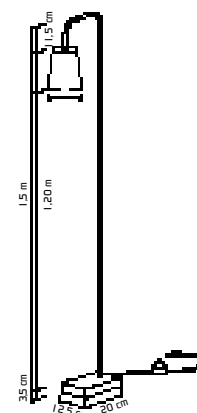

Material: Alumínio

Base: E-27

Cores disponíveis:
Branco Brilho, Branco Fosco,
Preto Brilho, Preto Fosco, Preto
Microtexturizado e Marrom

6018
Coluna Thomas Cup
01 Lâmpada Fluór. Compacta ou LED