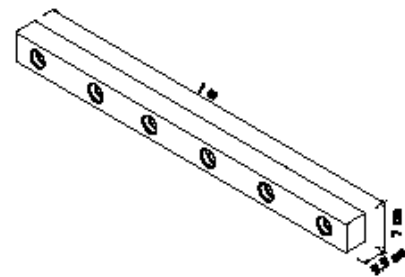

Material: Alumínio

Base: E-27

Cores disponíveis:
Branco Brilho, Branco Fosco,
Preto Brilho, Preto Fosco, Preto
Microtexturizado e Marrom

60112
Arandela Camarim Mood Square
05 Lâmpadas Filamento
ou Bolinha LED

Material: Alumínio

Base: E-27

Cores disponíveis:
Branco Brilho, Branco Fosco,
Preto Brilho, Preto Fosco, Preto
Microtexturizado e Marrom