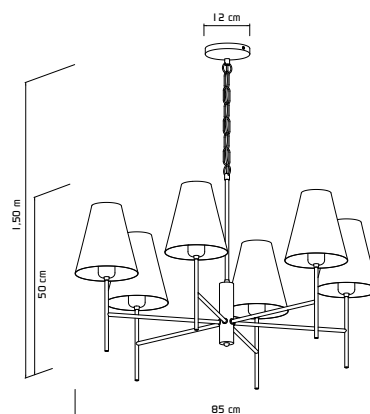

6010
Lustre Thomas Haste Cup 6
06 Lâmpadas Bulbo LED

Material: Alumínio e Cúpula de Tecido

Base: E-27

Cores disponíveis:
Branco Brilho, Branco Fosco,
Preto Brilho, Preto Fosco, Preto
Microtexturizado e Marrom

Cores de Cúpulas disponíveis:
Branco, Preto e Bege