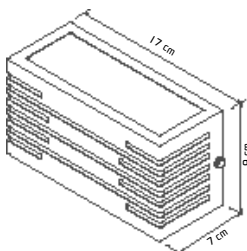

535
Arandela Box Foco
01 Lâmpada Halopin LED

Material: Alumínio e Acrílico (Opcional cor do Acrílico Leitoso ou Cristal)

Base: G-9

Cores disponíveis:
Branco Brilho, Branco Fosco, Preto Brilho, Preto Fosco, Preto Microtexturizado e Marrom

536
Arandela Box Foco Sup-Inf
01 Lâmpada Halopin LED

Material: Alumínio e Acrílico (Opcional cor do Acrílico Leitoso ou Cristal)

Base: G-9

Cores disponíveis:
Branco Brilho, Branco Fosco, Preto Brilho, Preto Fosco, Preto Microtexturizado e Marrom

537
Arandela Box Foco Risco
01 Lâmpada Halopin LED

Material: Alumínio e Acrílico (Opcional cor do Acrílico Leitoso ou Cristal)

Base: G-9

Cores disponíveis:
Branco Brilho, Branco Fosco, Preto Brilho, Preto Fosco, Preto Microtexturizado e Marrom

538
Arandela Box Foco Silhueta
01 Lâmpada Halopin LED

Material: Alumínio e Acrílico (Opcional cor do Acrílico Leitoso ou Cristal)

Base: G-9

Cores disponíveis:
Branco Brilho, Branco Fosco, Preto Brilho, Preto Fosco, Preto Microtexturizado e Marrom