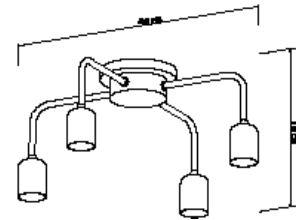

6000
Plafon Thomas Circular G c/ Quatro
04 Lâmpadas Fluor. Compacta ou LED

Material: Alumínio

Base: E-27

Cores disponíveis:

Branco Brilho, Branco Fosco,
Preto Brilho, Preto Fosco, Preto
Microtexturizado e Marrom