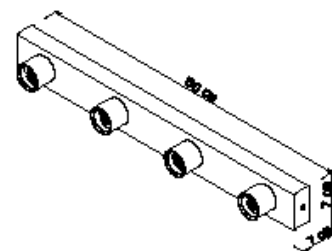

Material: Alumínio

Base: E-27

Cores disponíveis:
Branco Brilho, Branco Fosco,
Preto Brilho, Preto Fosco, Preto
Microtexturizado e Marrom