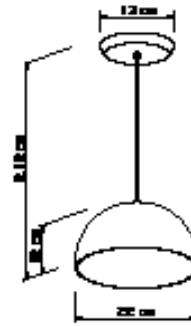

Material: Alumínio

Base: E-27

Cores disponíveis:
Branco Brilho, Branco Fosco,
Preto Brilho, Preto Fosco, Preto
Microtexturizado e Marrom

5484
Pendente Pilka M
01 Lâmpada Bulbo LED