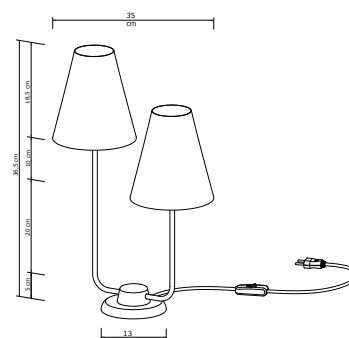

6017
Abajur Thomas Cup Duplo
02 Lâmpadas Fluór. Compacta ou LED

Material: Alumínio e Cúpula de Tecido

Base: E-27

Cores disponíveis:
Branco Brilho, Branco Fosco,
Preto Brilho, Preto Fosco, Preto
Microtexturizado e Marrom

Cores de Cúpulas disponíveis:
Branco, Bege e Preto