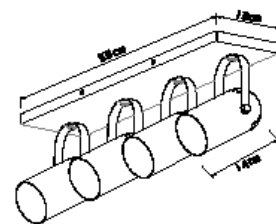

I 1307
Spot Circular Quatro
04 Lâmpadas Bulbo LED

Material: Alumínio

Base: E-27

Cores disponíveis:
Branco Brilho, Branco Fosco, Preto Brilho,
Preto Fosco, Preto Microtexturizado e
Marrom

Opcional de canopla: P (6cm) ou G (12cm)