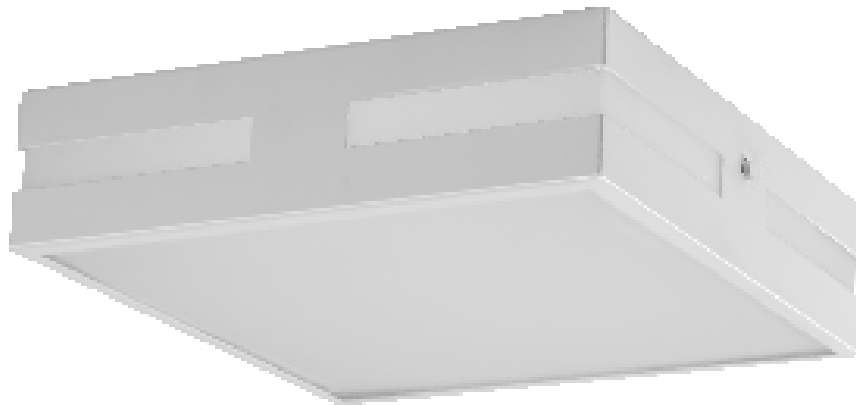

31313
Plafon Quadrado 50cm Corte Lateral
05 Lâmpadas Flúor. Compacta ou LED

Material: Alumínio e Acrílico

Base: E-27

Cores disponíveis:

Branco Brilho, Branco Fosco, Preto Brilho, Preto Fosco, Preto Microtexturizado e Marrom