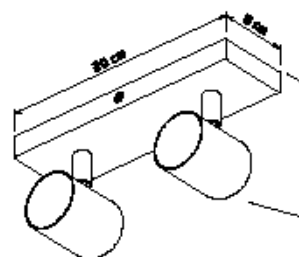

Material: Alumínio

Base: E-27

Cores disponíveis:
Branco Brilho, Branco Fosco,
Preto Brilho, Preto Fosco, Preto
Microtexturizado e Marrom

5966
Spot Thomas Triplo
03 Lâmpadas Filamento