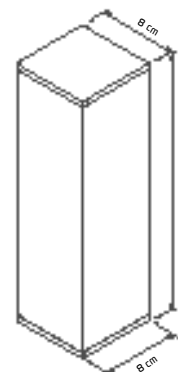

Cores disponíveis:

Branco Brilho, Branco Fosco, Preto Brilho, Preto Fosco, Preto Microtexturizado e Marrom