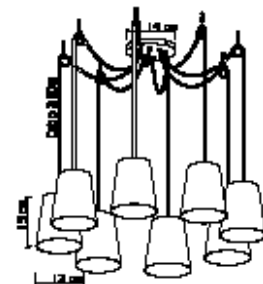

Material: Alumínio

Base: E-27

Cores disponíveis:
Branco Brilho, Branco Fosco, Preto Brilho,
Preto Fosco, Preto Microtexturizado e
Marrom

5952
Pendente Thomas Baldy Aranha com Doze
12 Lâmpadas Bolinha LED

Material: Alumínio

Base: E-27

Cores disponíveis:
Branco Brilho, Branco Fosco, Preto Brilho,
Preto Fosco, Preto Microtexturizado e
Marrom