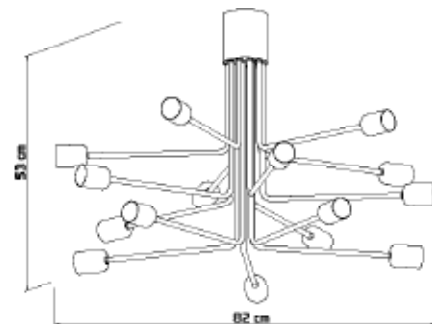

6008
Plafon Thomas Radial c/ Quinze
15 Lâmpadas Fluor. Compacta ou LED

Material: Alumínio

Base: E-27

Cores disponíveis:
Branco Brilho, Branco Fosco,
Preto Brilho, Preto Fosco, Preto
Microtexturizado e Marrom