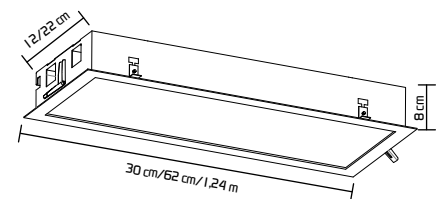

21600

Embutido Retangular Pequeno

03 Lâmpadas Bulbo LED

Base: E-27 **Nicho:** 20,5x33,5cm