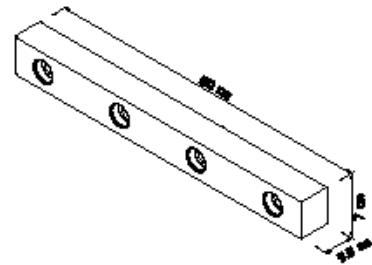

60110
Arandela Camarim Mood P
04 Lâmpadas Filamento
ou Bolinha LED

Material: Alumínio

Base: E-27

Cores disponíveis:
Branco Brilho, Branco Fosco,
Preto Brilho, Preto Fosco, Preto
Microtexturizado e Marrom