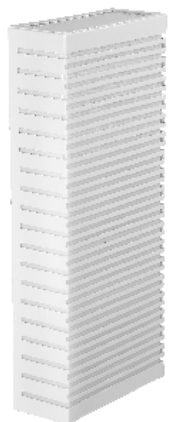

542
Arandela Box Risco P
02 Lâmpadas Fluor. Compacta ou LED

Material: Alumínio e Acrílico

Base: E-27

Cores disponíveis:
Branco Brilho, Branco Fosco,
Preto Brilho, Preto Fosco, Preto
Microtexturizado e Marrom