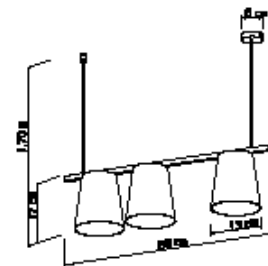

5932
Pendente Thomas Baldy Trilho Triplo
03 Lâmpadas Bolinha LED

Material: Alumínio

Base: E-27

Cores disponíveis:
Branco Brilho, Branco Fosco,
Preto Brilho, Preto Fosco, Preto
Microtexturizado e Marrom