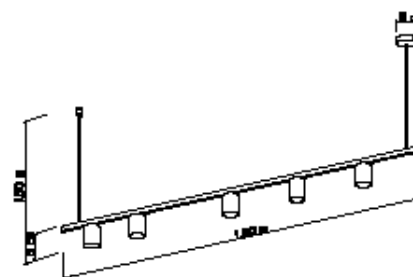

5924
Pendente Thomas Trilho G com Cinco
05 Lâmpadas Filamento

Material: Alumínio

Base: E-27

Cores disponíveis:
Branco Brilho, Branco Fosco,
Preto Brilho, Preto Fosco, Preto
Microtexturizado e Marrom