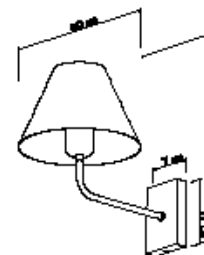

Base: E-27

Cores disponíveis:

Branco Brilho, Branco Fosco, Preto Brilho, Preto Fosco, Preto Microtexturizado e Marrom

5986
Arandela Thomas Cup Curve

01 Lâmpada Flúor. Compacta ou LED

Material: Alumínio e Cúpula de Tecido