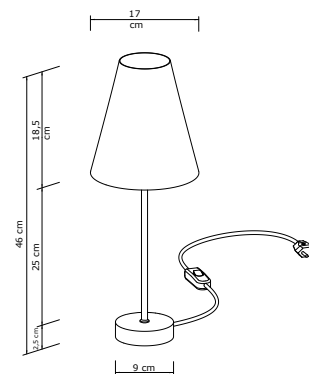

Material: Alumínio e Cúpula de Tecido

Base: E-27

Cores disponíveis:
Branco Brilho, Branco Fosco,
Preto Brilho, Preto Fosco, Preto
Microtexturizado e Marrom

Cores de Cúpulas disponíveis:
Branco, Bege e Preto