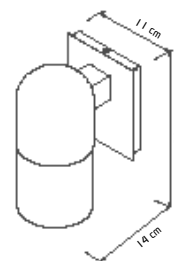

Cores disponíveis:

Branco Brilho, Branco Fosco, Preto Brilho, Preto Fosco, Preto Microtexturizado e Marrom