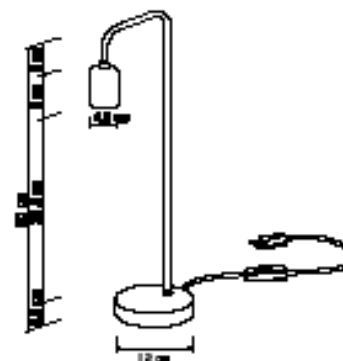

Cores de Cúpulas Disponíveis:
 Branco, Bege e Preto

ABAJURES ILUMINE

6013
Abajur Thomas
 01 Lâmpada Filamento

Material: Alumínio

Base: E-27

Cores disponíveis:
 Branco Brilho, Branco Fosco,
 Preto Brilho, Preto Fosco, Preto
 Microtexturizado e Marrom