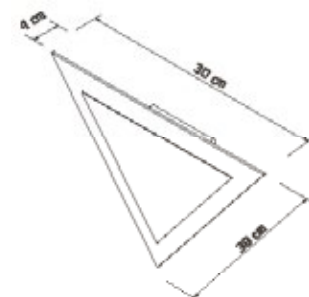

5895
Arandela Fulmini Quadrada
01 Lâmpada Halopin LED

Material: Alumínio, Vidro e Acrílico

Base: G-9

Cores disponíveis:
Branco Brilho, Branco Fosco,
Preto Brilho, Preto Fosco, Preto
Microtexturizado e Marrom

5896
Arandela Fulmini Retangular
01 Lâmpada Halopin LED

Material: Alumínio, Vidro e Acrílico

Base: G-9

Cores disponíveis:
Branco Brilho, Branco Fosco,
Preto Brilho, Preto Fosco, Preto
Microtexturizado e Marrom

5897
Arandela Fulmini Redonda
01 Lâmpada Halopin LED

Material: Alumínio, Vidro e Acrílico

Base: G-9

Cores disponíveis:
Branco Brilho, Branco Fosco,
Preto Brilho, Preto Fosco, Preto
Microtexturizado e Marrom

5898
Arandela Fulmini Triangular
01 Lâmpada Halopin LED

Material: Alumínio, Vidro e Acrílico

Base: G-9

Cores disponíveis:
Branco Brilho, Branco Fosco,
Preto Brilho, Preto Fosco, Preto
Microtexturizado e Marrom