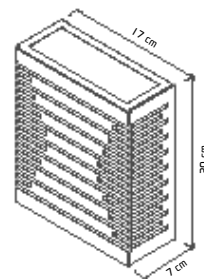

540
Arandela Box Silhueta P
02 Lâmpadas Fluor. Compacta ou LED

Material: Alumínio e Acrílico

Base: E-27

Cores disponíveis:
Branco Brilho, Branco Fosco,
Preto Brilho, Preto Fosco, Preto
Microtexturizado e Marrom