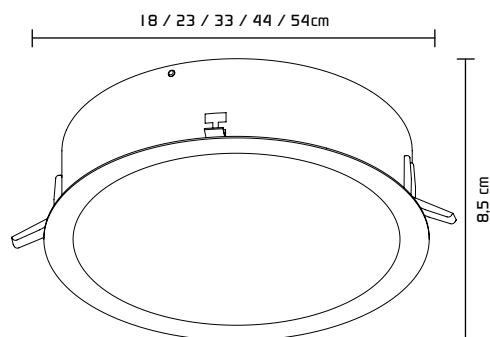

21300
Embutido Redondo 18cm
01 Lâmpada Bulbo LED **Nicho:** 16,5 cm

21301
Embutido Redondo 23cm
02 Lâmpadas Bulbo LED **Nicho:** 21,5 cm

21302
Embutido Redondo 33cm
02 Lâmpadas Bulbo LED **Nicho:** 31,5 cm

21303
Embutido Redondo 44cm
03 Lâmpadas Bulbo LED **Nicho:** 42,5 cm

21304
Embutido Redondo 54cm
04 Lâmpadas Bulbo LED **Nicho:** 52,5 cm

Material: Alumínio e Acrílico

Base: E-27

Cores disponíveis:
Branco Brilho, Branco Fosco, Preto Brilho, Preto Fosco, Preto Microtexturizado e Marrom