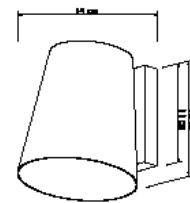

Cúpulas Grande. Cores disponíveis:
 Branco, Preto e Bege

5990
Arandela Baldy P
 01 Lâmpada Fluor. Compacta ou LED

Material: Alumínio

Base: E-27

Cores disponíveis:
 Branco Brilho, Branco Fosco,
 Preto Brilho, Preto Fosco, Preto
 Microtexturizado e Marrom