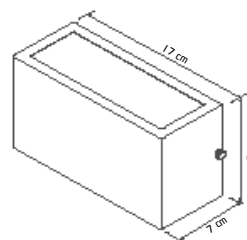

536
Arandela Box Foco Sup-Inf
01 Lâmpada Halopin LED

Material: Alumínio e Acrílico (Opcional cor do Acrílico Leitoso ou Cristal)

Base: G-9

Cores disponíveis:
Branco Brilho, Branco Fosco, Preto Brilho, Preto Fosco, Preto Microtexturizado e Marrom