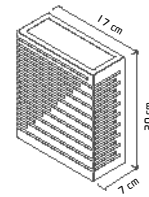

544
Arandela Box Diagonal P
02 Lâmpadas Fluor. Compacta ou LED

Material: Alumínio e Acrílico

Base: E-27

Cores disponíveis:
Branco Brilho, Branco Fosco,
Preto Brilho, Preto Fosco, Preto
Microtexturizado e Marrom