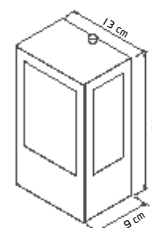

Material: Alumínio e Vidro

Base: E-27

Cores disponíveis:
Branco Brilho, Branco Fosco,
Preto Brilho, Preto Fosco, Preto
Microtexturizado e Marrom

512
Arandela Retangular Dupla 36cm
02 Lâmpadas Fluór. Compacta ou LED