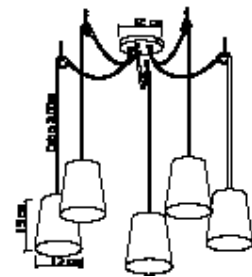

Material: Alumínio

Base: E-27

Cores disponíveis:
Branco Brilho, Branco Fosco,
Preto Brilho, Preto Fosco, Preto
Microtexturizado e Marrom

5950
Pendente Thomas Baldy Aranha com Oito
08 Lâmpadas Bolinha LED