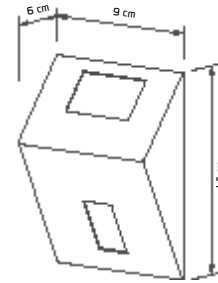

520
Arandela Trapézio P
01 Lâmpada Halopin LED

Material: Alumínio e Vidro

Base: G-9

Cores disponíveis:
Branco Brilho, Branco Fosco,
Preto Brilho, Preto Fosco, Preto
Microtexturizado e Marrom