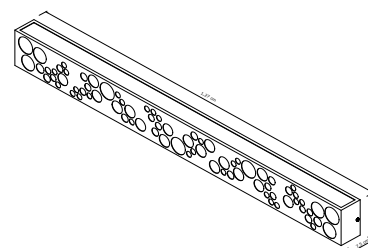

60126
Arandela Camarim Balls G

01 Lâmpada Fluór. Tubular
de LED Maior

Material: Alumínio e Acrílico

Base: G-8 / G-10

Cores disponíveis:
Branco Brilho, Branco Fosco,
Preto Brilho, Preto Fosco, Preto
Microtexturizado e Marrom