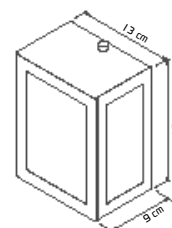

Material: Alumínio e Vidro

Base: E-27

Cores disponíveis:
Branco Brilho, Branco Fosco,
Preto Brilho, Preto Fosco, Preto
Microtexturizado e Marrom

513
Arandela Retangular 23cm
01 Lâmpada Fluór. Compacta ou LED