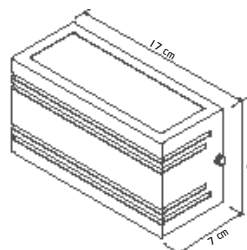

537
Arandela Box Foco Risco
01 Lâmpada Halopin LED

Material: Alumínio e Acrílico (Opcional cor do Acrílico Leitoso ou Cristal)

Base: G-9

Cores disponíveis:
Branco Brilho, Branco Fosco, Preto Brilho, Preto Fosco, Preto Microtexturizado e Marrom