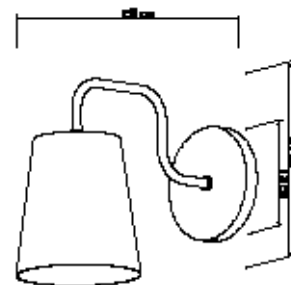

Material: Alumínio

Base: E-27

Cores disponíveis:
Branco Brilho, Branco Fosco,
Preto Brilho, Preto Fosco, Preto
Microtexturizado e Marrom

5998
Arandela Thomas Baldy P Dupla
02 Lâmpadas Fluor. Compacta ou LED