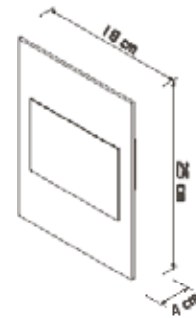

5896
Arandela Fulmini Retangular
01 Lâmpada Halopin LED

Material: Alumínio, Vidro e Acrílico

Base: G-9

Cores disponíveis:
Branco Brilho, Branco Fosco,
Preto Brilho, Preto Fosco, Preto
Microtexturizado e Marrom