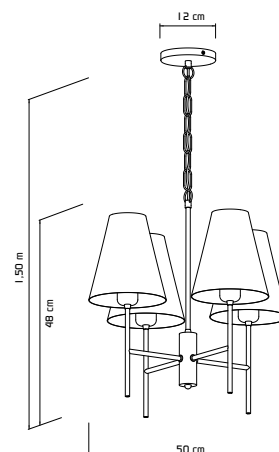

6009
Lustre Thomas Haste Cup 4
04 Lâmpadas Bulbo LED

Material: Alumínio e Cúpula de Tecido

Base: E-27

Cores disponíveis:
Branco Brilho, Branco Fosco,
Preto Brilho, Preto Fosco, Preto
Microtexturizado e Marrom

Cores de Cúpulas disponíveis:
Branco, Preto e Bege