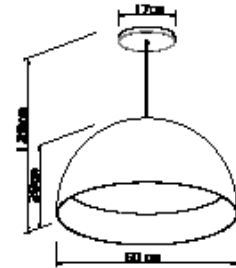

5474
Pendente Paris
05 Lâmpadas Bulbo LED