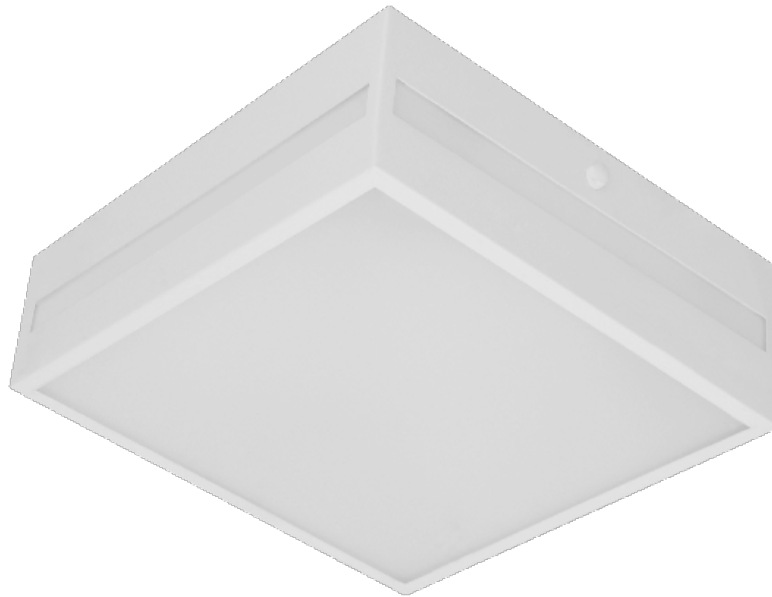

5168
Plafon Quadrado 40cm
 04 Lâmpadas Flúor. Compacta ou LED

5169
Plafon Quadrado 50cm
 05 Lâmpadas Flúor. Compacta ou LED

Material: Alumínio e Acrílico

Base : E-27

Cores disponíveis:

Branco Brilho, Branco Fosco, Preto Brilho, Preto Fosco, Preto Microtexturizado e Marron