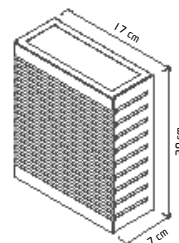

542
Arandela Box Risco P
02 Lâmpadas Fluor. Compacta ou LED

Material: Alumínio e Acrílico

Base: E-27

Cores disponíveis:
Branco Brilho, Branco Fosco,
Preto Brilho, Preto Fosco, Preto
Microtexturizado e Marrom