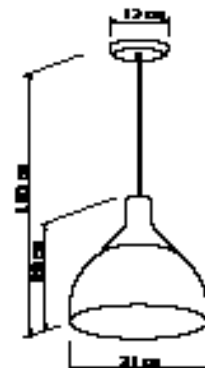

5615
Pendente Ball G
01 Lâmpada Bulbo LED

Material: Alumínio

Base: E-27

Cores disponíveis:
Branco Brilho, Branco Fosco,
Preto Brilho, Preto Fosco, Preto
Microtexturizado e Marrom

5616
Pendente Ball P
01 Lâmpada Bulbo LED