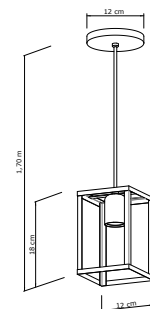

5914
Pendente Thomas Quadro PP
01 Lâmpada Filamento

Material: Alumínio e Vidro (Opcional)

Base: E-27

Cores disponíveis:
Branco Brilho, Branco Fosco,
Preto Brilho, Preto Fosco, Preto
Microtexturizado e Marrom

Observação: Essa peça pode
conter Vidro ou não.