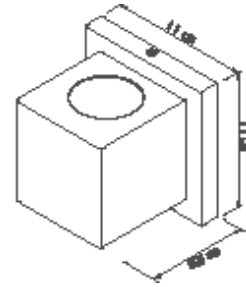

Material: Alumínio e Acrílico

Base: G-9

Cores disponíveis:
Branco Brilho, Branco Fosco,
Preto Brilho, Preto Fosco, Preto
Microtexturizado e Marrom

5376
Arandela Kasse Quadrada Multifoco
01 Lâmpada Halopin LED