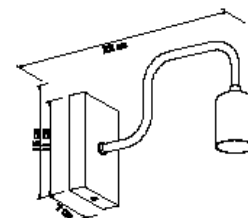

Cores disponíveis:

Branco Brilho, Branco Fosco,
Preto Brilho, Preto Fosco, Preto
Microtexturizado e Marrom