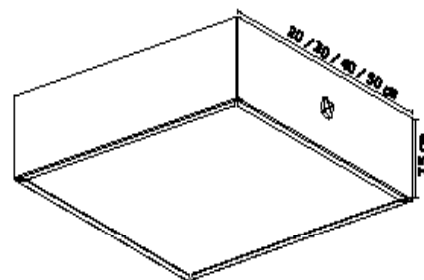

5168
Plafon Quadrado 40cm
 04 Lâmpadas Flúor. Compacta ou LED

5169
Plafon Quadrado 50cm
 05 Lâmpadas Flúor. Compacta ou LED

Material: Alumínio e Acrílico

Base : E-27

Cores disponíveis:

Branco Brilho, Branco Fosco, Preto Brilho, Preto Fosco, Preto Microtexturizado e Marron