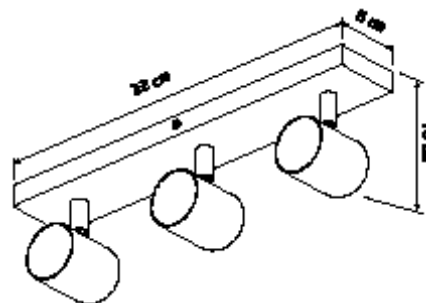

Material: Alumínio

Base: E-27

Cores disponíveis:
Branco Brilho, Branco Fosco,
Preto Brilho, Preto Fosco, Preto
Microtexturizado e Marrom

5967
Spot Thomas Quatro
04 Lâmpadas Filamento