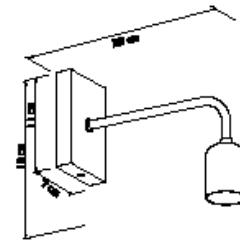

Cores disponíveis:

Branco Brilho, Branco Fosco,
Preto Brilho, Preto Fosco, Preto
Microtexturizado e Marrom