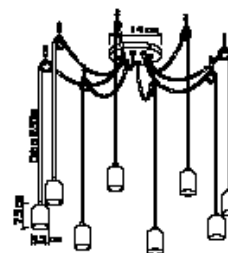

5942
Pendente Thomas Aranha com Oito
08 Lâmpadas Filamento

Material: Alumínio

Base: E-27

Cores disponíveis:
Branco Brilho, Branco Fosco,
Preto Brilho, Preto Fosco, Preto
Microtexturizado e Marrom