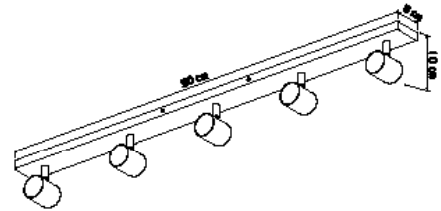

Material: Alumínio

Base: E-27

Cores disponíveis:
Branco Brilho, Branco Fosco,
Preto Brilho, Preto Fosco, Preto
Microtexturizado e Marrom

5969
Spot Thomas Sete
07 Lâmpadas Filamento