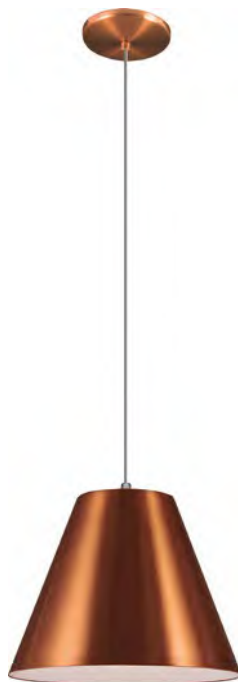

Pendente 4488-1 · Pendant

1 E27
Bulbo LED até 10W
D superior 12
D inferior 28
A 22
A total regulável até 200

1 E27
LED Bulb up to 10W
Upper D 12
Bottom D 28
H 22
H adjustable up to 200

Modelo em alumínio pintado ou lixado ou polido.

Brushed or painted or polished aluminum lamp.

Cores*/ Colors*: Alumínio Lixado, Alumínio Polido, Azul Safira, Branco Fosco, Café Fosco, Castanho, Champagne Lixado, Champagne Polido, Cobre Lixado, Cobre Polido, Dourado Lixado, Dourado Mate, Dourado Polido, Grafite, Ônix Lixado, Ônix Polido e Preto Fosco.

Veja amostras de cores na página final desta linha.

Check colors swatches on the last page of this family.

*Padrão: cúpula interna branca fosca.

*Standard: inner dome matte white color.

Tensão: 127V/220V | Uso interno.

Voltage: 127V/220V | Indoor use.