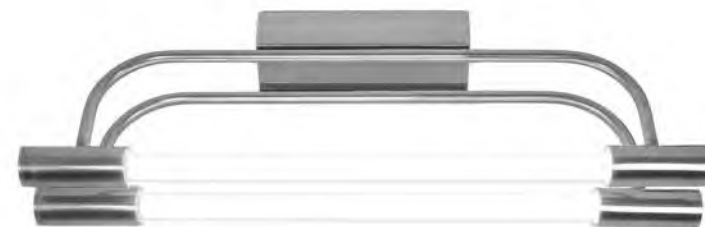

Painted or polished aluminum lamp.

Voltage: 127V/220V | Indoor use.

Plafon Opus Pequeno 3391-2

Small Opus Flush Ceiling

2 Lâmpadas tubo LED T8 10W
L 10,5 x C 67 x A 17
Canopla C 13 x L 8,5

Opções de Personalização: cores.
Veja na página final desta linha.