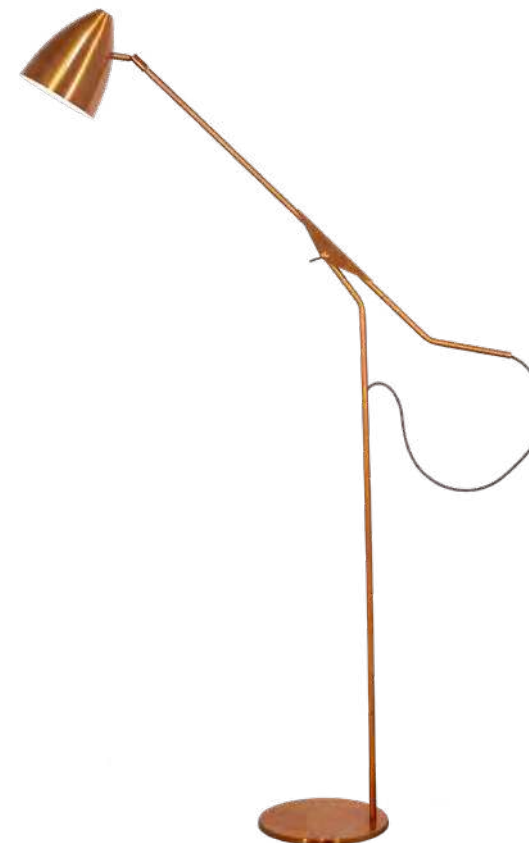

Luminária de Piso Asa 9599 · Asa Floor Lamp

1 E27
Bulbo LED até 10W
Cúpula D superior 3 x D inferior 16 x A 18
Base D 24
Haste da Base A 105
Haste da Cúpula C 83
A Total 178

Opções de Personalização: cores* e fios.
Veja na página final desta linha.
*Padrão: cúpula interna branca fosca.

Modelo com hastes em alumínio lixado ou polido e cúpula e canopla em alumínio pintado ou todo lixado ou todo polido.

Tensão: 127V/220V | Uso interno.

1 E27
LED Bulb up to 10W
Dome upper D 3 x bottom D 16 x H 18
Base D 24
Base rod H 105
Dome rod L 83
Total H 178

Customization Options: colors and wires.
Check on the last page of this family.
Standart: inner dome matte white color.

Brushed or polished rods with painted dome and ceiling canopy or totally polished or totally brushed aluminum lamp.

Voltage: 127V/220V | Indoor use.