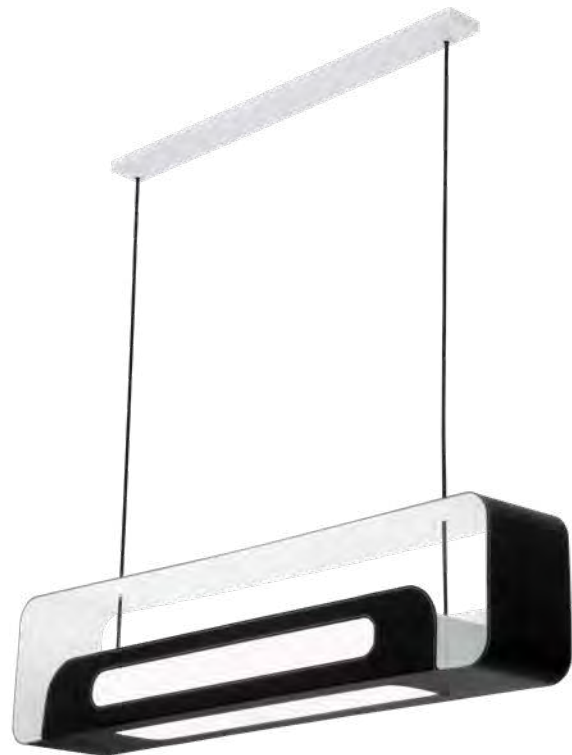

Pendente Magno 4651 · Magno Pendant

Modelo selecionado para a **Semana de Design de Milão**, Itália 2020/21 - Mostra Brasil, Design em Movimento, Fuori Salone.

2 Lâmpadas tubo LED T8 10W
L 15 x C 87 x A 20
Canopla trilho L 5,5 x C 66 x A 1,5
A total regulável até 200

Opções de personalização: cores, couro e fios. Veja na página final desta linha.

Modelo em alumínio pintado com revestimento em couro.

Tensão: 127V/220V | Uso interno.

*Selected to participate in the **Milan Design Week**, Italy 2020/21 - Brazil, Design in Motion Exposition, Fuori Salone.*

*2 LED tube Lights T8 10W
W 15 x L 87 x H 20
Ceiling canopy W 5,5 x L 66 x H 1.5
H adjustable up to 200*

Customization Options: colors, leather and wires. Check on the last page of this family.

Painted aluminum lamp with leather covering.

Voltage: 127V/220V | Indoor use.