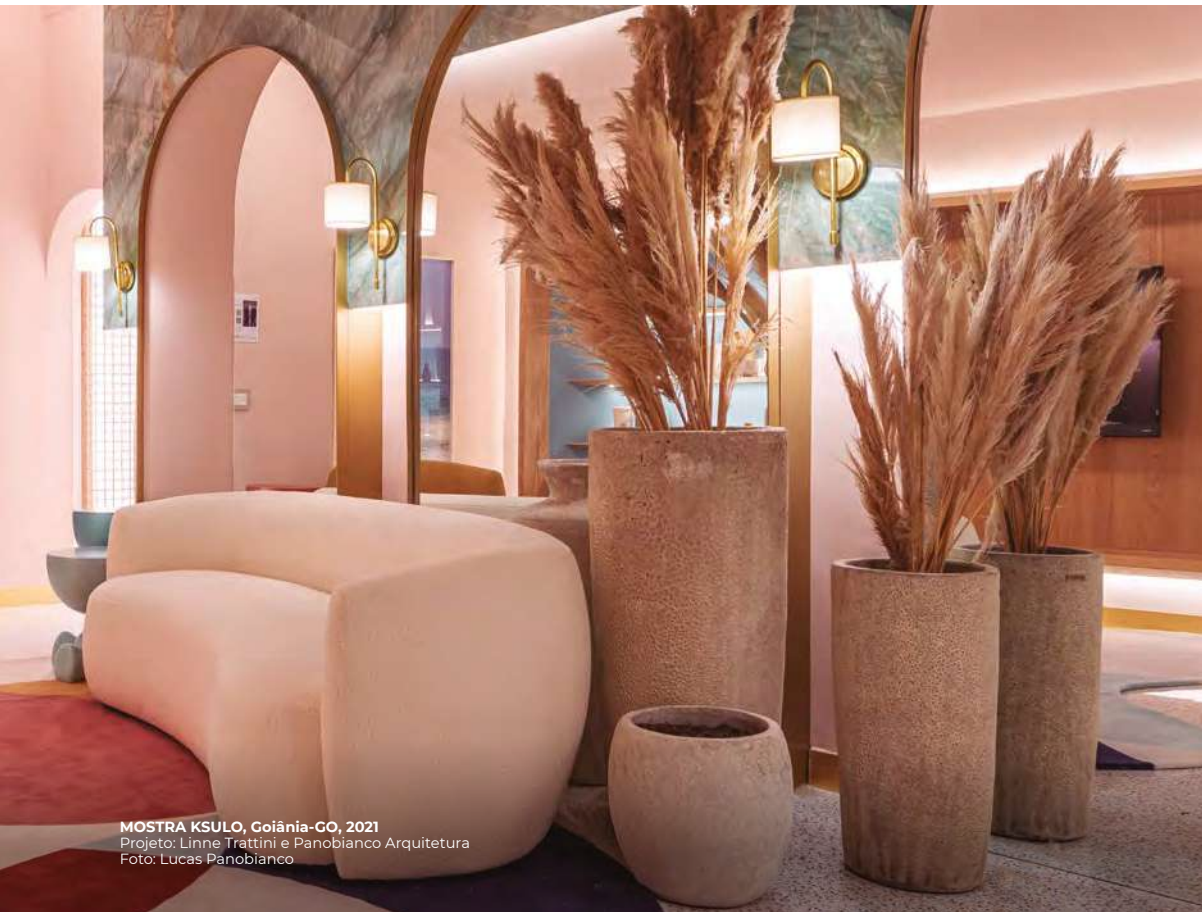

MOSTRA KSULO, Goiânia-GO, 2021
Projeto: Linne Trättini e Panobianco Arquitetura
Foto: Lucas Panobianco

Versos são as linhas melódicas de um poema. A Linha Versos celebra a beleza do anômalo ao unir o design contemporâneo e poético com a energia das formas clássicas. “É Versos por dar à iluminação um ar de poesia.” – Expedito Bezerra, designer da Linha Versos

Verses are the melodic lines of a poem. The Versos (Verses in English) Family celebrates the beauty of the anomalous by uniting contemporary and poetic design with the energy of classic forms. “It’s Versos for giving lighting an air of poetry.” – Expedito Bezerra, designer of Versos Family