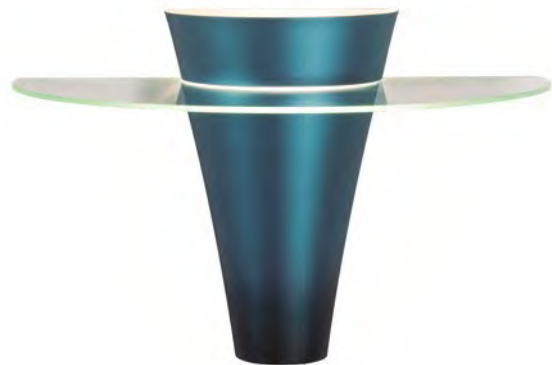

Arandela Cendi 2375 · Cendi Wall Sconce

1 E27
Bulbo LED até 7W
Vidro Espessura 0,4 x L 42 x P 23
Cone L superior 18 x P 12
Cone L inferior 7 x P 5,5
L total 42
A total 30,5
P 23

Opções de personalização: cores*.
Veja na página final desta linha.
*Padrão: degradê da base do cone em Preto Fosco.

Modelo em alumínio pintado e vidro transparente.

Tensão: 127V/220V | Uso interno.

1E27
LED Bulb up to 7W
Thickness glass 0,4 x W 42 x D 23
Cone W H 18 x D 12
Cone W Bottom 7 x D 5,5
Total W 42
Total H 30,5
D 23

Customization Options: color*.
Check on the last page of this family.
*Standart: cone base gradient in matte black.

Painted aluminum lamp and clear glass

Voltage: 127V/220V | Indoor use.