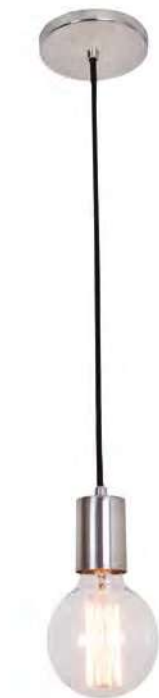

Pendente Agni 4620 · Agni Pendant

1 E27
Filamento LED 2W
D 4,5 x A 6
Canopla D 11
A total regulável até 200

Opções de Personalização:
acabamento único*.
Veja na página final desta linha.

*Padrão: fio branco para a cor branco fosco e fio preto para demais cores.

Modelo em alumínio pintado ou lixado ou polido.

Tensão: 127V/220V | Uso interno.

1 E27
LED Filament 2W
D 4,5 x H 6
Ceiling canopy D 11
H adjustable up to 200

Customization Options:
single finish*
Check on the last page of this family.

*Standart: white wire for the matte white color and black wire for other colors.

Brushed or painted or polished aluminum lamp.

Voltage: 127V/220V | Indoor use.