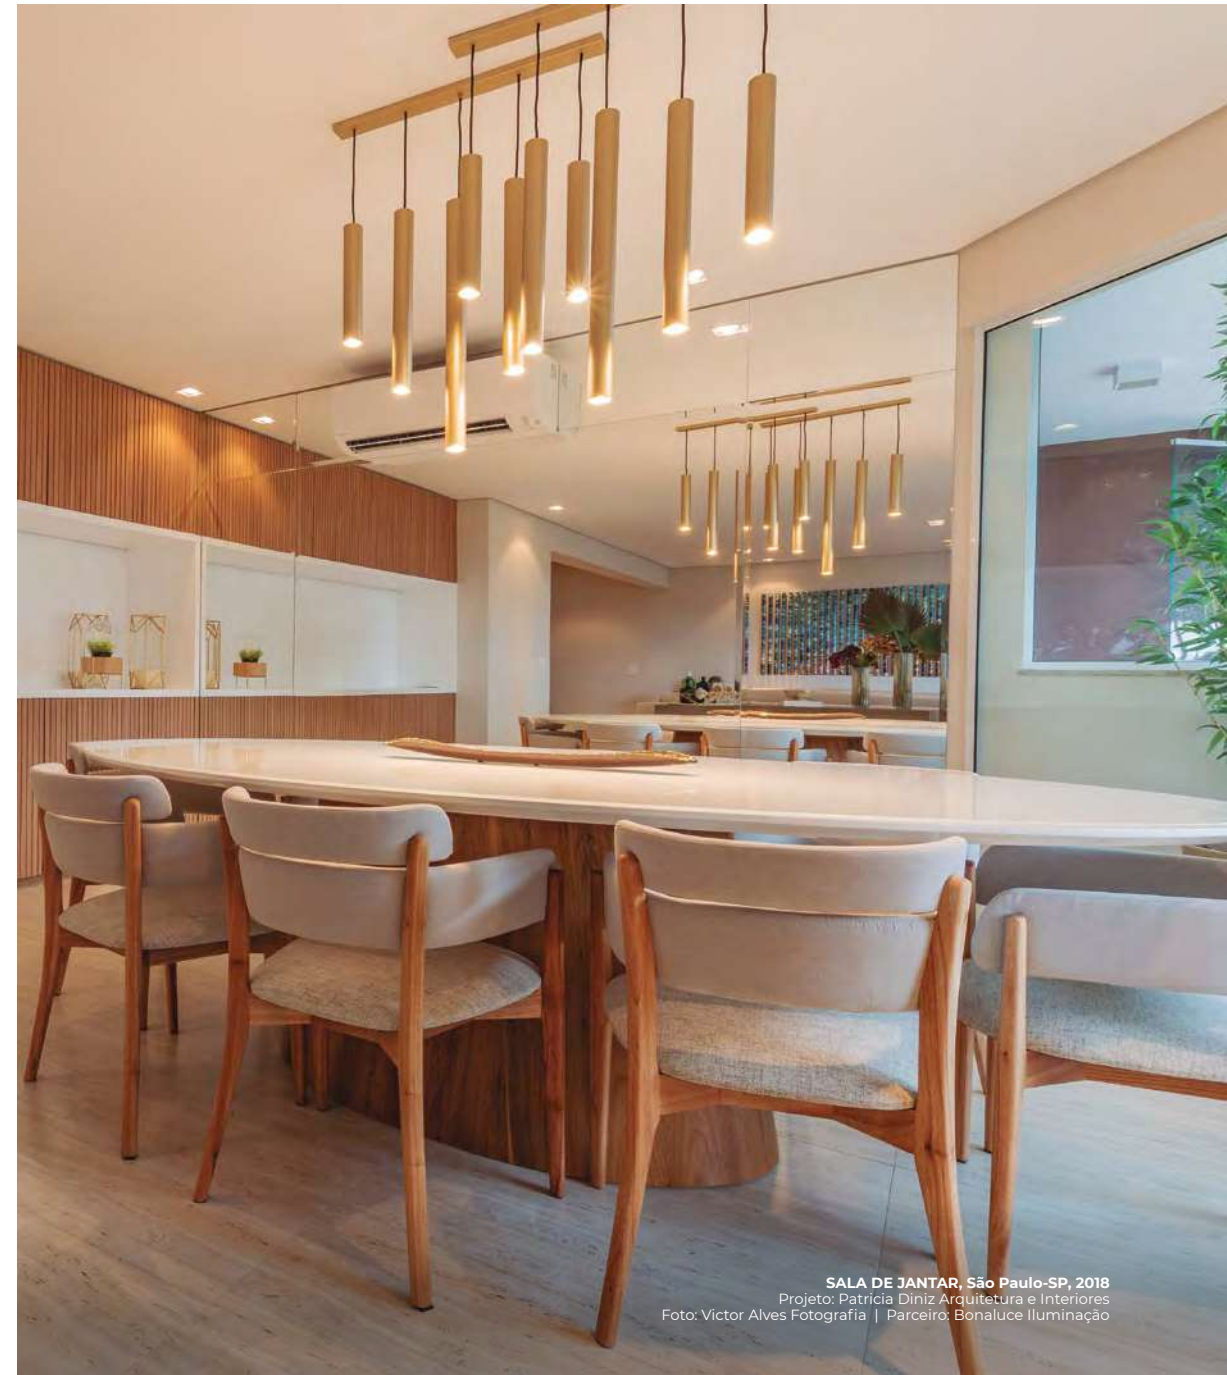

Linha Clássicos • Classic Family

SALA DE JANTAR, São Paulo-SP, 2018
Projeto: Patrícia Diniz Arquitetura e Interiores
Foto: Victor Alves Fotografia | Parceiro: Bonaluze Iluminação

Pendente 4635-5 · Pendant