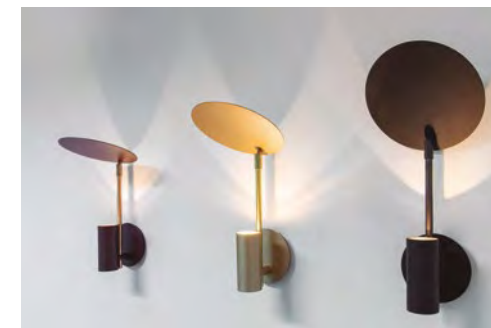

Arandela Disco 2378 · Disco Wall Sconce

1 G9
Halopin LED até 2,5W
Disco Refletor D 20
Canopla D 12
C haste 30
Tubo D 5 x C 12
L total 20
A 30 com disco refletor na horizontal
A 45 com disco refletor na vertical

Opções de Personalização: cores.
Veja na página final dessa linha.

Modelo com haste em alumínio polido e tubo, canopla e disco refletor em alumínio pintado.

Tensão: 127V/220V | Uso interno.

1 G9
LED Halopin up to 2,5W
Reflector disc D 20
Canoply D 12
L rod 30
Tube D 5 x L 12
Total W 20
H 20 with reflector disc horizontally
H 45 with reflector disc vertically

Customization Options: colors.
Check on the last page of this family.

Polished rods with painted tube, canopy and light reflector disc aluminum lamp.

Voltage: 127V/220V | Indoor use.