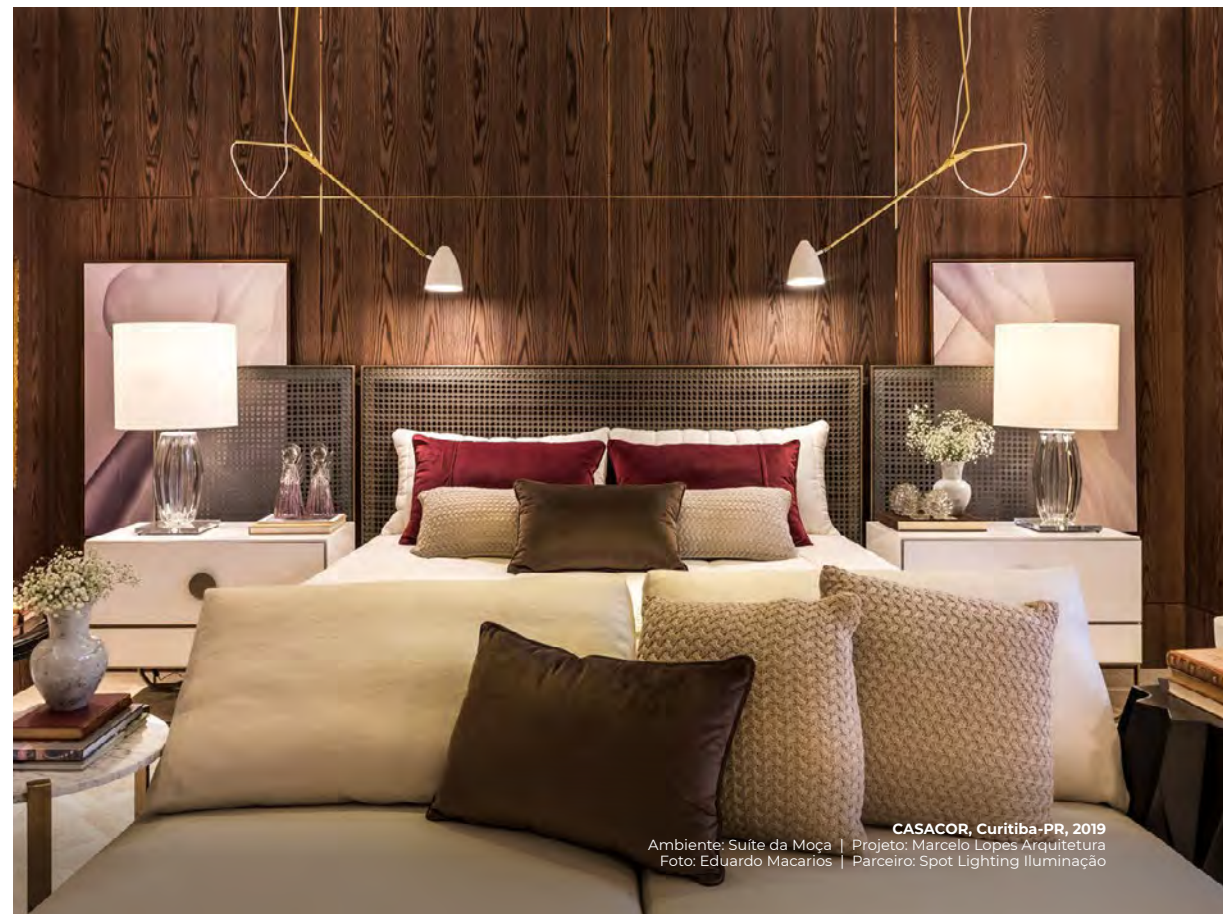

Linha Asa • Asa Family

CASACOR, Curitiba-PR, 2019
Ambiente: Suite da Moça | Projeto: Marcelo Lopes Arquitetura
Foto: Eduardo Macários | Parceiro: Spot Lighting Iluminação

A Linha ASA assinada por Erlon Tessari nos dá a oportunidade de sermos co-criadores destes modelos, ajustando-os conforme a nossa necessidade. Uma haste é fixa e a outra haste (com a cúpula) pode ser deslizada para frente e para trás, e também rotacionada para cima e para baixo. A cúpula possui articulação para ajuste do foco de luz.