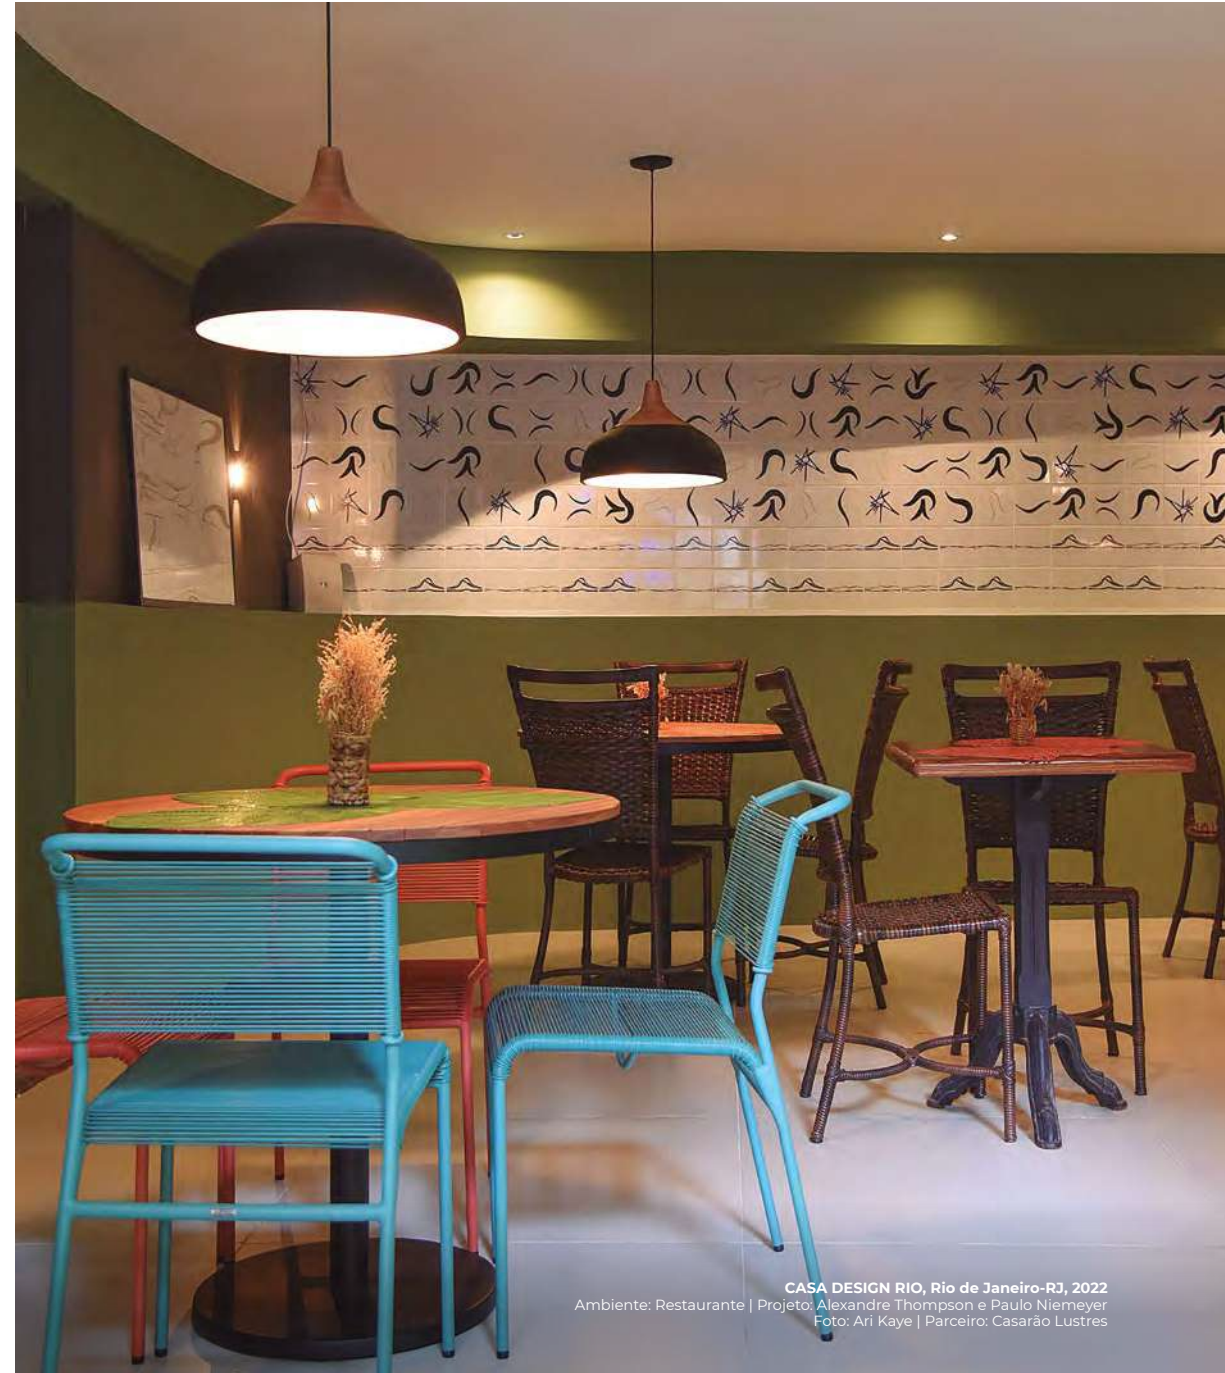

Personalização: Cores e Detalhes

Customization: Colors and Details

Cores

Colors

Branco Fosco

Café Fosco

Dourado Mate

Grafite

Preto Fosco

Detalhe Polido

Polished Details

Alumínio Polido

Champagne Polido

Cobre Polido

Dourado Polido

Ônix Polido

Os lustres da Linha Rudá podem ser solicitados com todas as ponteiros invertidas (exceto 4625), sob encomenda.

The Rudá line chandeliers can be ordered with all inverted ends (except 4625), on request.

C = Comprimento; L = Largura; A = Altura; D = Diâmetro; P = Profundidade. Dimensões em centímetros (cm).
L = Length; W = Width; H = Height; D = Diameter; Dp = Depth. Dimensions in centimeters (cm).

Pendente Ícone • Ícone Pendant

CASA DESIGN RIO, Rio de Janeiro-RJ, 2022
Ambiente: Restaurante | Projeto: Alexandre Thompson e Paulo Niemeyer
Foto: Ari Kaye | Parceiro: Casarão Lustres