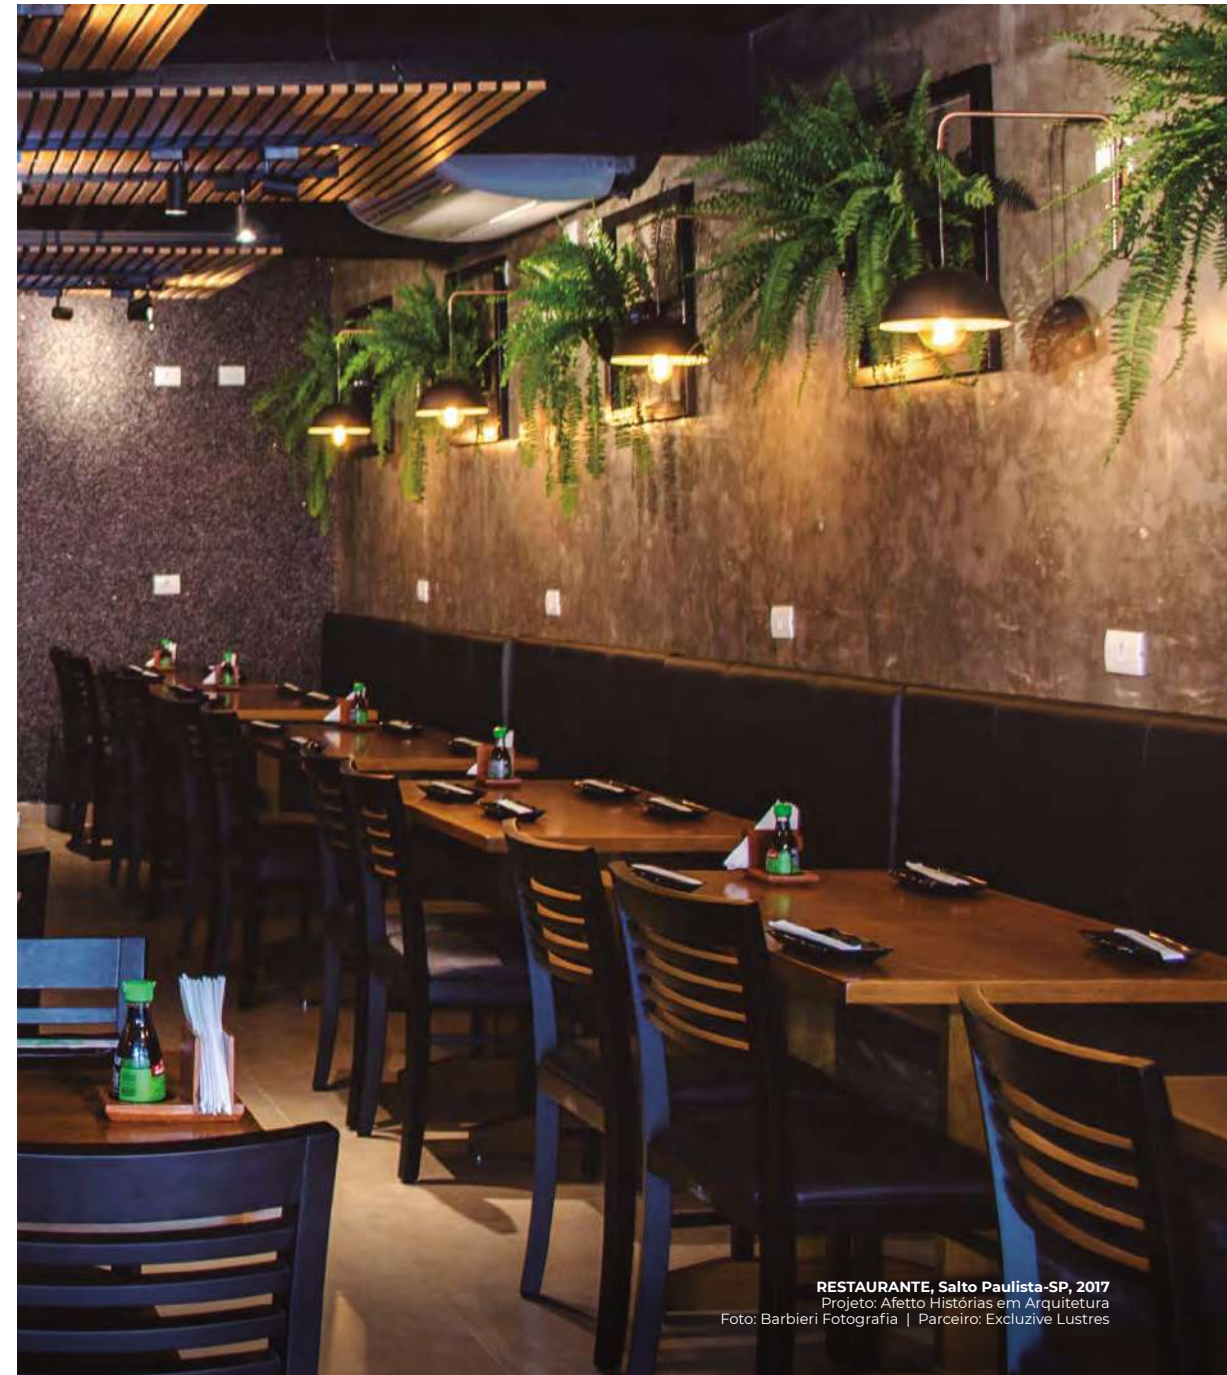

Arandelas com haste · Wall Sconces with rod

RESTAURANTE, Salto Paulista-SP, 2017
Projeto: Afetto Histórias em Arquitetura
Foto: Barbieri Fotografia | Parceiro: Excluzive Lustres

Arandela com haste 2343, 2369