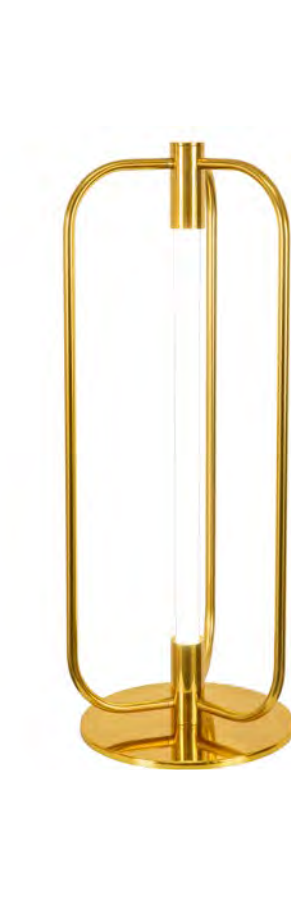

Abajur Opus 7318 · Opus Lampshade

1 Lâmpada tubo LED T8 10W
D 26 x A 66

*1 LED tube Light T8 10W
D 26 x H 66*

Opções de Personalização: cores.*
Veja na página final desta linha.
*Padrão: rabicho cristal para a cor branco fosco
e rabicho preto para demais cores.

Customization Options: colors.
Check on the last page of this family.
*Standart: crystal power cord with hand switch for matte
white and black power cord with hand switch for other colors.*

Modelo em alumínio pintado ou polido.

Painted or polished aluminum lamp.

Tensão: 127V/220V | Uso interno.

Voltage: 127V/220V | Indoor use.