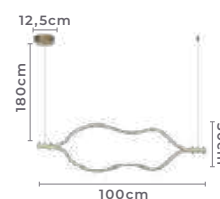

pendente led
LON UNO

Ref: 2177 - Dourado Fosco

27W
Potência

3.000K
Temp. de Cor

2.160LM
Fluxo Luminoso

120°
Grau de Abertura

Cor: Bronze
Grau de Proteção: IP20
Voltagem: 100-240V
Material: Alumínio
Quant. por Caixa: 1 unid.