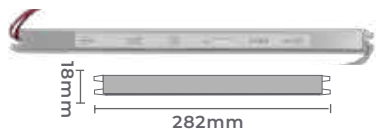

Ref: 7067
1,5A/36W
Potência
Quant. por Caixa: 100 unid.