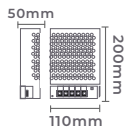

Dimerizável

fonte de alimentação CHAVEADA DC24V DIMERIZÁVEL

220V Entrada

DC24V Saída