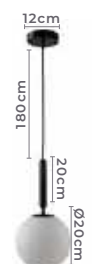

pendente
GLOBE SIT

Ref: 2018 - Dourado
2019 - Preto

1*E27

Bocal

Cor: Dourado | Preto
Grau de Proteção: IP20
Voltagem: 100-240V
Material: Metal e Vidro
Quant. por Caixa: 1 unid.