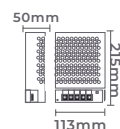

7073 7074
127V 220V
Tensão Tensão
8,34A/200W
Potência
Quant. por Caixa: 60 unid.