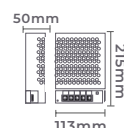

Com cooler para resfriar a fonte

Observação: Sugerimos que a fonte seja escolhida com sobra de 30% da capacidade da fita led.
Cálculo: Quant. metro fita x Potência Fita (W) ÷ 12 (V) + 30% = Valor Amperagem Ideal