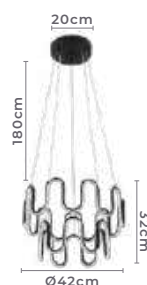

pendente led

KELI

Ref: 2225 - Preto

82W
Potência

3.000K
Temp. de Cor

6.960LM
Fluxo Luminoso

120°
Grau de Abertura

Cor: Preto
Grau de Proteção: IP20
Voltagem: 100-240V
Material: Alumínio
Quant. por Caixa: 1 unid.