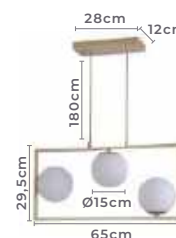

pendente
IBBA GR.

Ref: 2300 - Dourado

3*E27
Bocal

Cor: Dourado
Grau de Proteção: IP20
Voltagem: 100-240V
Material: Metal e Vidro
Quant. por Caixa: 1 unid.