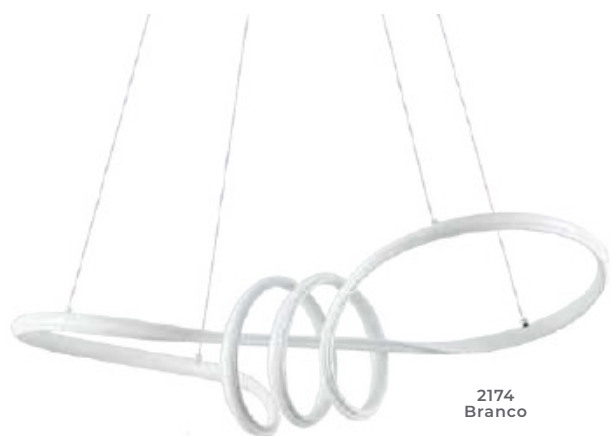

pendente led
BIE CRISTAL

Ref: 2324 - Branco
2325 - Preto

45W
Potência

3.000K
Temp. de Cor

3.600LM
Fluxo Luminoso

120°
Grau de Abertura

Cor: Branco | Preto
Grau de Proteção: IP20
Voltagem: 100-240V
Material: Alumínio e acrílico cristal
Quant. por Caixa: 1 unid.