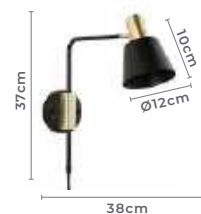

arandela
PETTI ON

Ref: 2481 - Preto com Dourado

1*E27
Bocal

IP20

Cor: Preto e Dourado
Voltagem: 100-240V
Material: Metal
Quant. por Caixa: 1 unid.

Com plug macho
para tomada

arandela
PETTI

Ref: 2078 - Preto com Dourado

1*E27
Bocal

IP20

Cor: Preto e Dourado
Voltagem: 100-240V
Material: Metal
Quant. por Caixa: 1 unid.