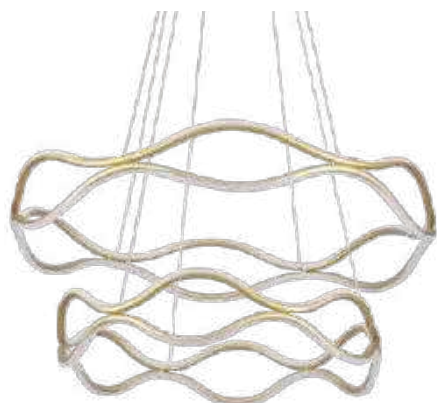

pendente led

TUNNA

Ref: 2229 - Branco

60W
Potência

3.000K
Temp. de Cor

4.800LM
Fluxo Luminoso

120°
Grau de Abertura

Cor: Branco
Grau de Proteção: IP20
Voltagem: 100-240V
Material: Alumínio e ABS
Quant. por Caixa: 1 unid.