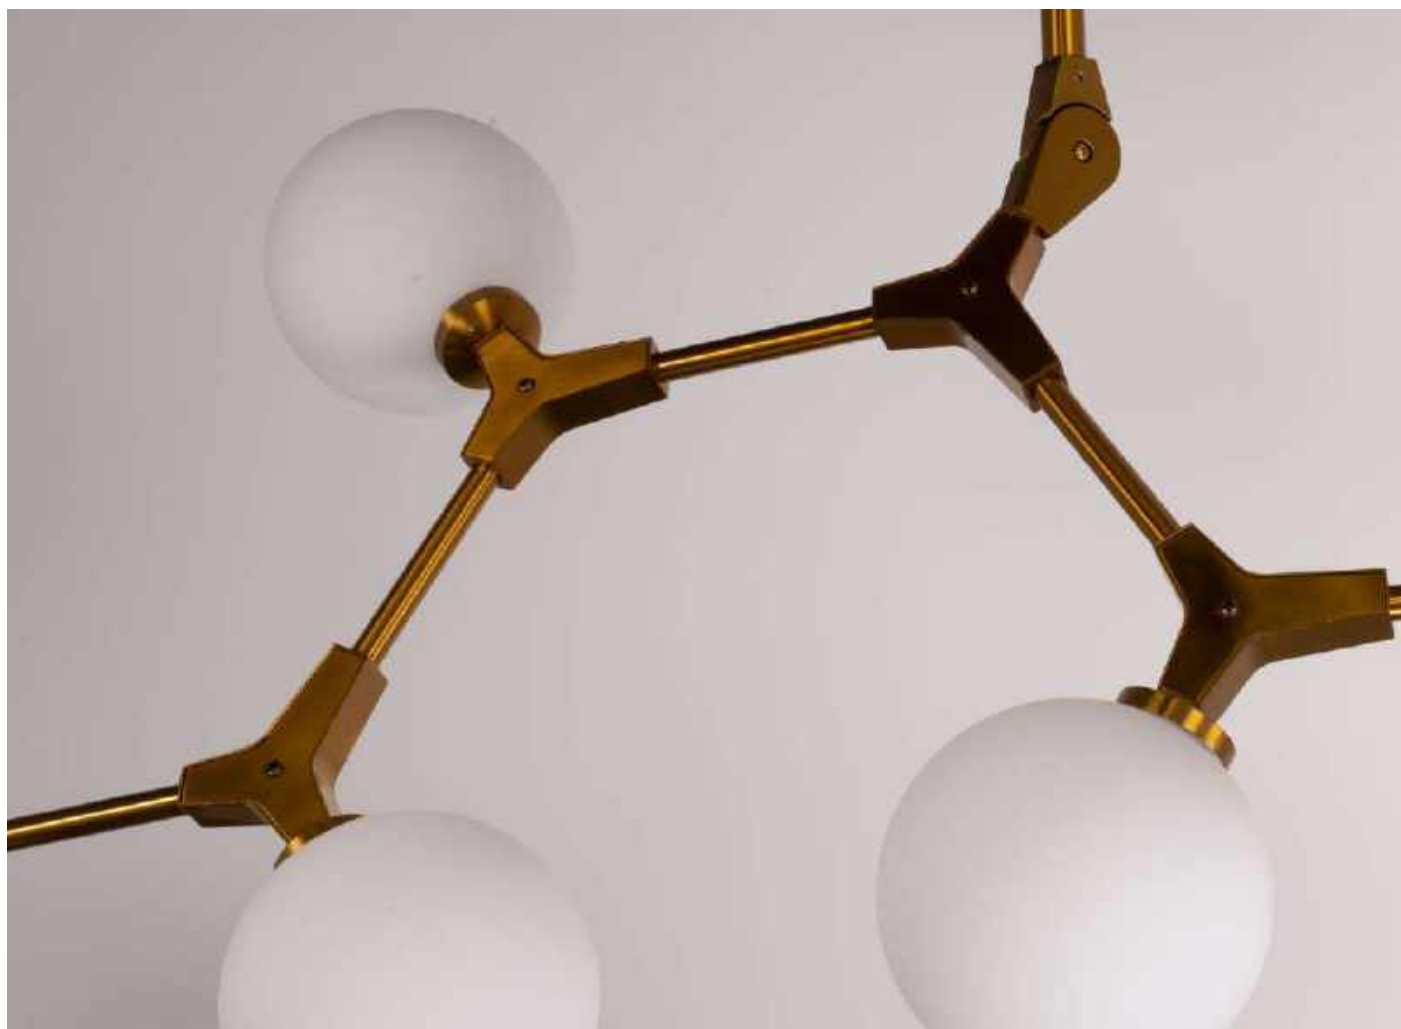

pendente
BHEO

Ref: 2023 - Preto
2024 - Dourado

7*G9
Bocal

Cor: Dourado | Preto
Grau de Proteção: IP20
Voltagem: 100-240V
Material: Metal e Vidro
Quant. por Caixa: 1 unid.

** Possui hastes com dois níveis de altura