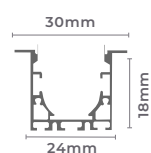

Kit 10 Tampas
Ref: 4134