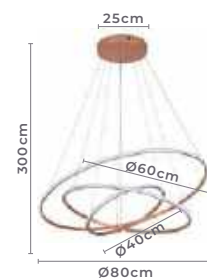

2090-1
Cobre

2141-1
Branco

2142-1
Preto

**Cabo de aço com 3 metros de comprimento

Projeto de Simone Carneiro para a ação Colors Trend 2021 da loja Masotti Curitiba | Foto: Patrícia Amancio

pendente led red. 4 mod.
INVERSE 5m