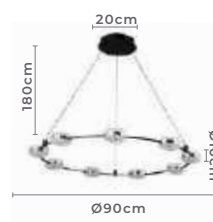

pendente led
BAROK CIR
Ref: 2111 - Preto com Dourado

90W Potência
3.000K Temp. de Cor

7.200LM Fluxo Luminoso
120° Grau de Abertura

Cor: Preto e Dourado
Grau de Proteção: IP20
Voltagem: 100-240V
Material: Metal e Vidro
Quant. por Caixa: 1 unid.