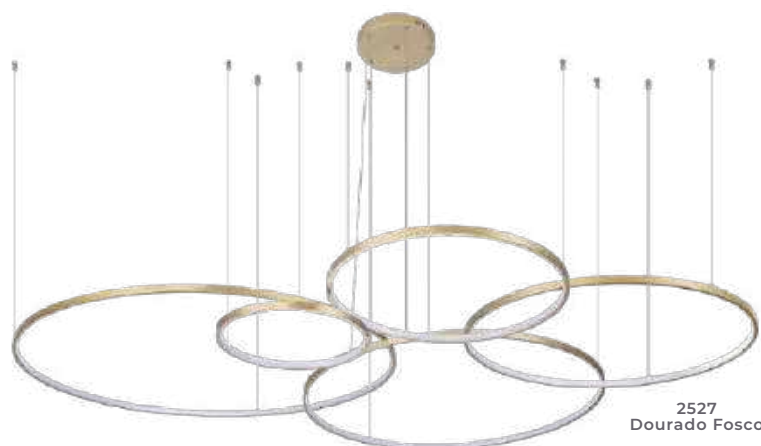

2527
Dourado Fosco

pendente led 5 mod.
DAIRE

Ref: 2526 - Preto
2527 - Dourado Fosco

189W Potência   3.000K Temp. de Cor

15.120LM Fluxo Luminoso   120° Grau de Abertura

Cor: Preto | Dourado Fosco
Grau de Proteção: IP20
Voltagem: 100-240V
Material: Alumínio
Quant. por Caixa: 1 unid.