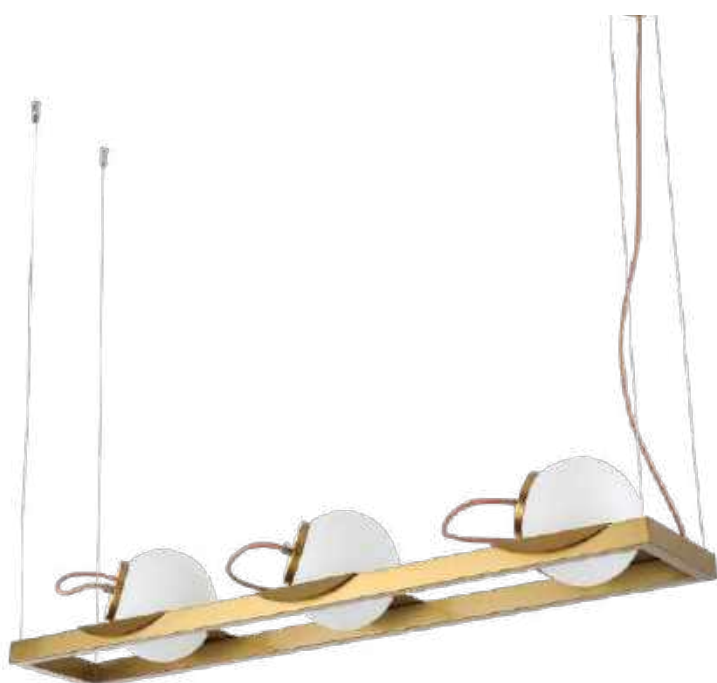

arandela
BAYA
Ref: 2240 - Dourado

1*E27
Bocal

IP20

Cor: Dourado
Voltagem: 100-240V
Material: Aço Inox e Vidro
Quant. por Caixa: 2 unid.

pendente
BAYA
Ref: 2247 - Dourado

3*E27
Bocal

Cor: Dourado
Grau de Proteção: IP20
Voltagem: 100-240V
Material: Aço Inox e Vidro
Quant. por Caixa: 1 unid.