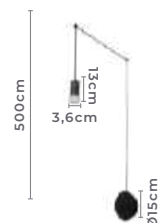

arandela led
ALLA
Ref: 2118 - Preto

1*C9
Bocal

IP20

Cor: Preto
Voltagem: 100-240V
Material: Metal e Acrílico
Quant. por Caixa: 1 unid.