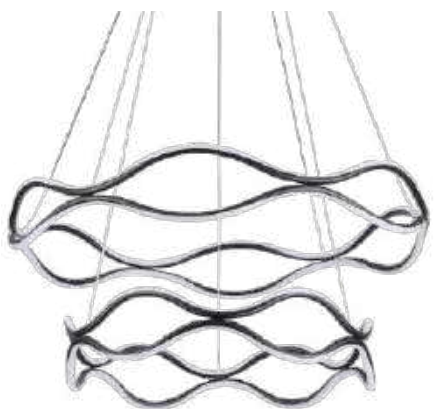

2375
Preto

pendente led
TAMIS

Ref: 2375 - Preto
2376 - Dourado

115W **3.000K**
Potência Temp. de Cor

8.050LM **120°**
Fluxo Grau de
Luminoso Abertura

Cor: Preto | Dourado
Grau de Proteção: IP20
Voltagem: 100-240V
Material: Alumínio
Quant. por Caixa: 1 unid.