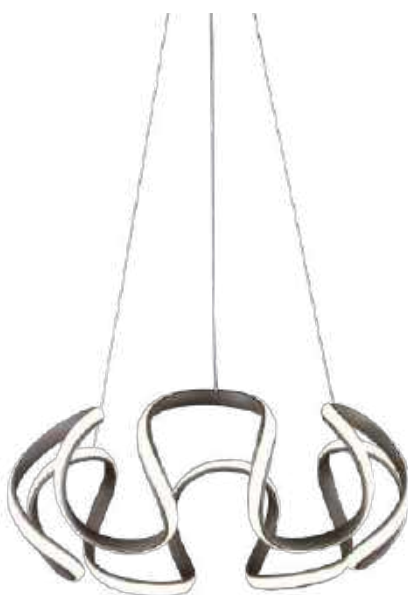

2086
Marrom

pendente led

MISA

Ref: 2086 - Marrom
2238 - Dourado Fosco

62W Potência **3.000K** Temp. de Cor

4.960LM Fluxo Luminoso **120°** Grau de Abertura

Cor: Marrom | Dourado Fosco
Grau de Proteção: IP20
Voltagem: 100-240V
Material: Alumínio
Quant. por Caixa: 1 unid.