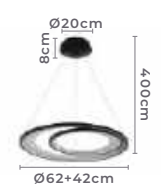

2507
Dourado Fosco