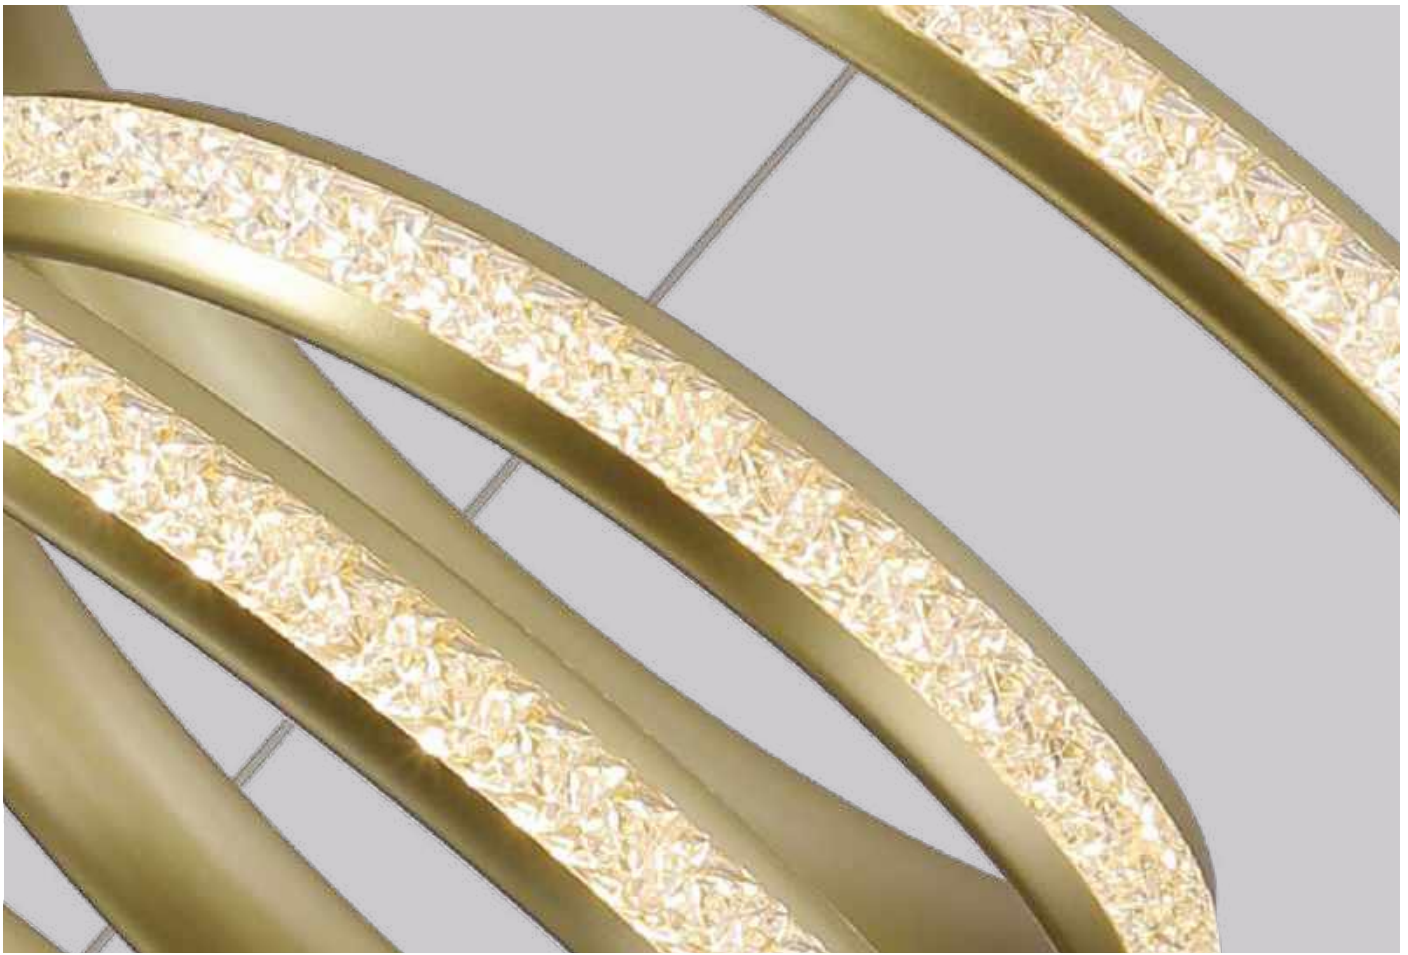

2343
Dourado Fosco

2342
Preto

2341
Branco

pendente led KILE CRISTAL

Ref: 2341 - Branco
2342 - Preto
2343 - Dourado Fosco

55W
Potência

3.000K
Temp. de Cor

3.850LM
Fluxo
Luminoso