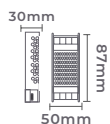

7075
10,42A/250W
 Potência
 Quant. por Caixa: 20 unid.

Dimerizável

fonte de alimentação CHAVEADA DC24V DIMERIZÁVEL

220V Entrada

DC24V Saída

7078
2,5A/60W
 Potência
 Quant. por Caixa: 5 unid.

7079
4,17A/100W
 Potência
 Quant. por Caixa: 4 unid.