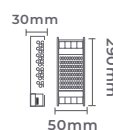

7019
2A/24W