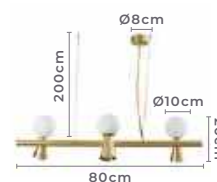

TEAS

Ref: 2467 - Dourado Fosco
2468 - Preto

3*G9+3*GU10
Bocal

IP20

Cor: Dourado Fosco | Preto
Voltagem: 100-240V
Material: Metal e Vidro
Quant. por Caixa: 1 unid.