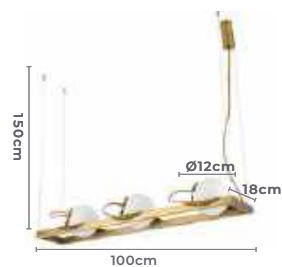

arandela
BAYA
Ref: 2240 - Dourado

1*E27
Bocal

IP20

Cor: Dourado
Voltagem: 100-240V
Material: Aço Inox e Vidro
Quant. por Caixa: 2 unid.

pendente
BAYA
Ref: 2247 - Dourado

3*E27
Bocal

Cor: Dourado
Grau de Proteção: IP20
Voltagem: 100-240V
Material: Aço Inox e Vidro
Quant. por Caixa: 1 unid.