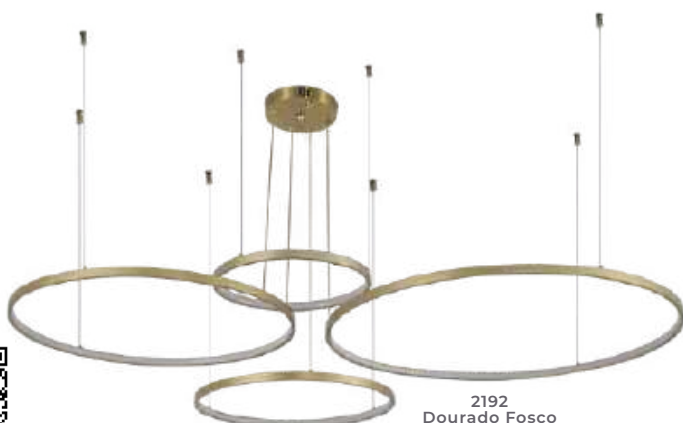

2192
Dourado Fosco

pendente led 4 mod.
DAIRE

Ref: 2222 - Preto
2192 - Dourado Fosco

110W **3.000K**
Potência Temp. de Cor

8.800LM **120°**
Fluxo Grau de
Luminoso Abertura

Cor: Preto | Dourado Fosco
Grau de Proteção: IP20
Voltagem: 100-240V
Material: Alumínio
Quant. por Caixa: 1 unid.