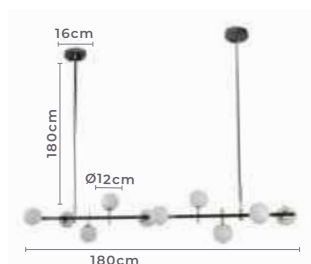

arandela
ROMAI

Ref: 2193 - Preto Onix e Dourado
2273 - Dourado

2*G9
Bocal

IP20

Cor: Preto Onix e Dourado | Dourado
Voltagem: 100-240V
Material: Metal e Vidro
Quant. por Caixa: 1 unid.

2196
Preto Onix e Dourado

pendente
ROMAI LINHA

Ref: 2196 - Preto Onix e Dourado
2276 - Ouro Champagne

10*G9
Bocal

Cor: Preto Onix e Dourado | Ouro Champagne
Voltagem: 100-240V
Material: Metal e Vidro
Quant. por Caixa: 1 unid.