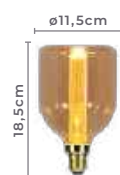

filamento BLIN GUIDE

Ref: 1065

3W   **150LM**   **2.400K**   **E27**
Potência   Fluxo Luminoso   Temp. de Cor   Bocal

Grau de Proteção: IP20
Cor do Vidro: Âmbar
Voltagem: 100-240V
Fator de Potência: ≥ 0.5
IRC: >70
Vida Útil: Até 15.000h
Material: Vidro e Alumínio
Quant. por Caixa: 2 unid.