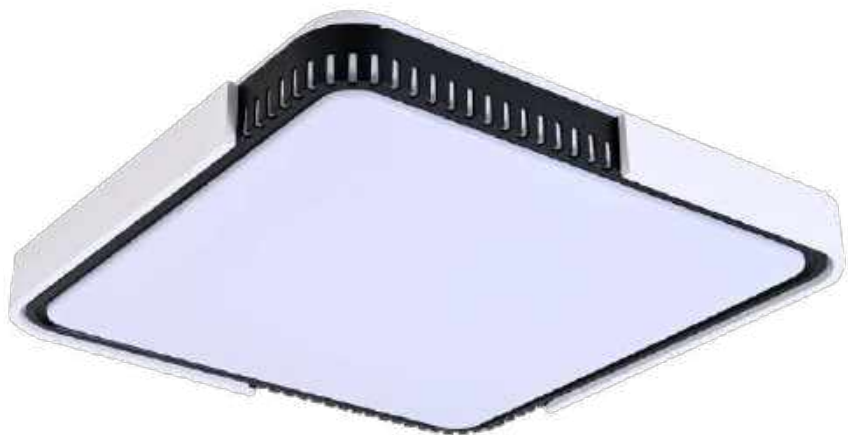

plafon led
NITA QUAD.

Ref: 2419 - Branco e Preto

35W
Potência

3.000K
Temp. de Cor

2.625LM
Fluxo
Luminoso

120°
Grau de
Abertura

Cor: Branco e Preto
Grau de Proteção: IP20
Voltagem: 100-240V
Material: Metal e Policarbonato
Quant. por Caixa: 2 unid.

plafon led
NITA RED.

Ref: 2418 - Branco e Preto

30W
Potência

3.000K
Temp. de Cor

2.250LM
Fluxo
Luminoso

120°
Grau de
Abertura

Cor: Branco e Preto
Grau de Proteção: IP20
Voltagem: 100-240V
Material: Metal e Policarbonato
Quant. por Caixa: 2 unid.