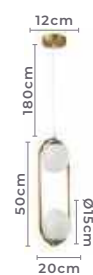

pendente oval GLOBO RING DUO

Ref: 2105 - Dourado

2*E27

Bocal

Cor: Dourado

Grau de Proteção: IP20

Voltagem: 100-240V

Material: Alumínio e Vidro

Quant. por Caixa: 1 unid.