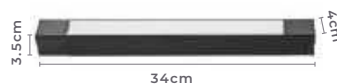

20W   **1.560LM**
Potência   Fluxo
                 Luminoso

6352 | 6354	6353 | 6355
Branco Preto	Branco Preto
3.000K	4.000K
Temp. de Cor	Temp. de Cor

Quant. por Caixa: unid.