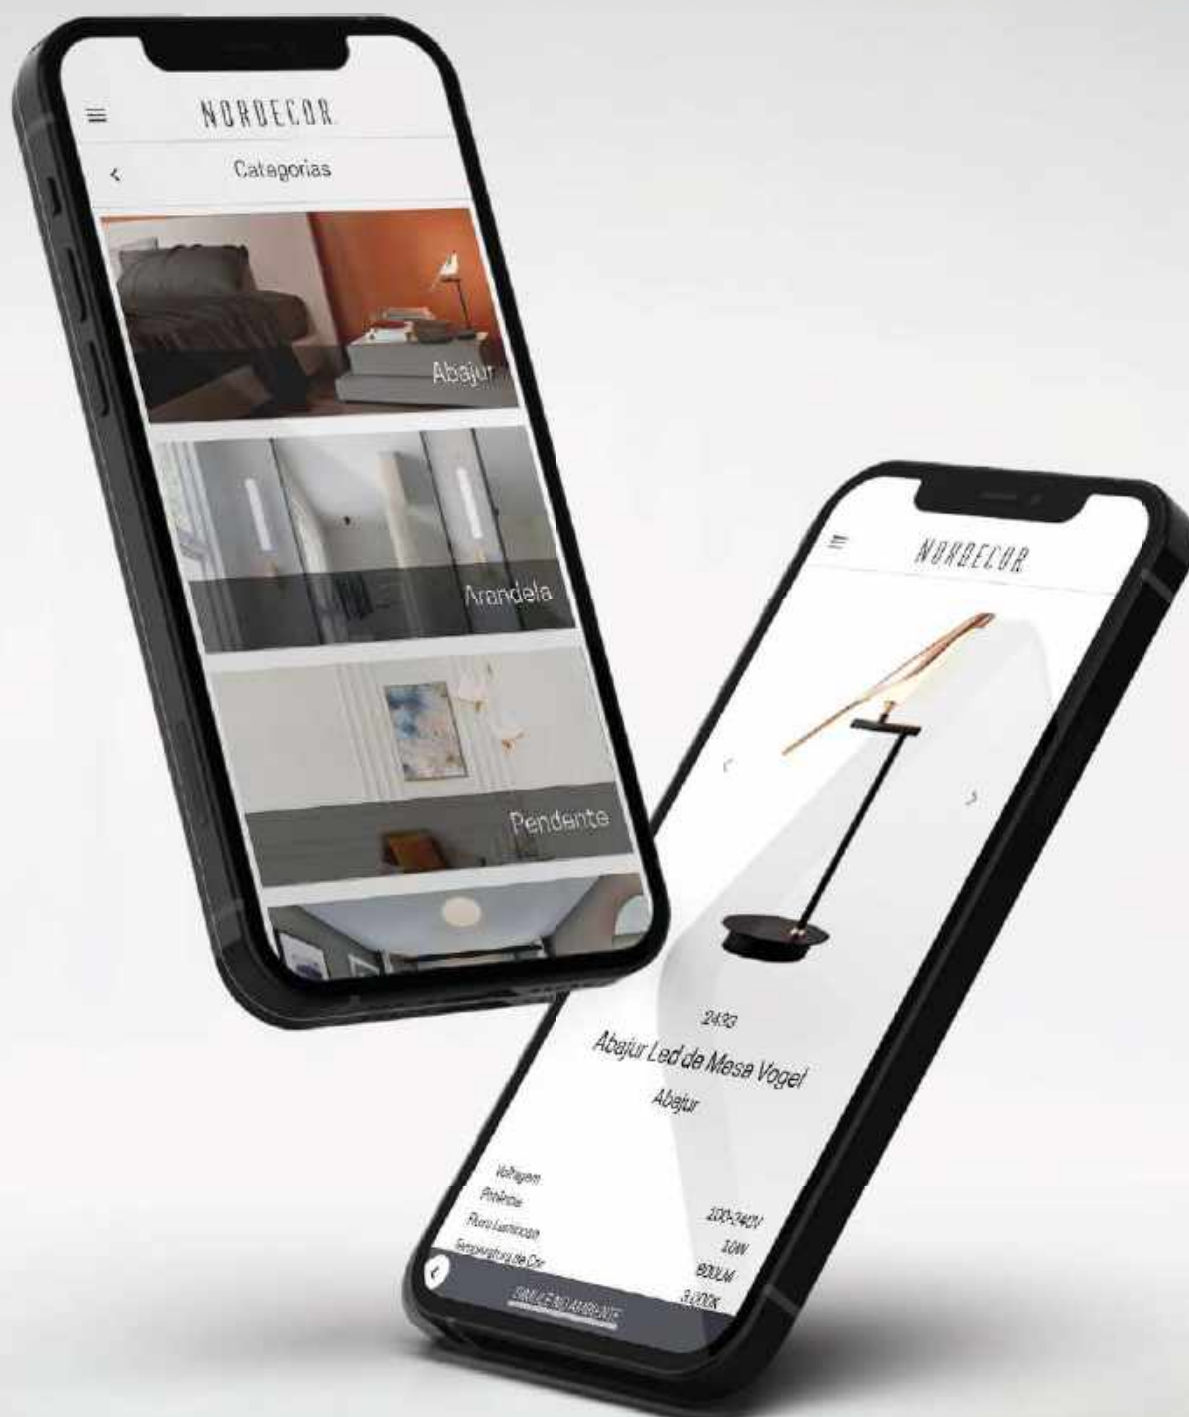

Simule os produtos Nordecor de forma simples e intuitiva

Baixe agora o Nordecor App e dê vida a sua decoração!

Disponível na
APP STORE

Disponível no
GOOGLE PLAY

Projeto de Bruno Bressan para a CASACOR Paraná 2021 | Foto: Patrícia Amancio