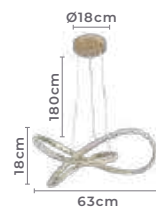

pendente led
LABRA CRISTAL

Ref: 2338 - Branco
2339 - Preto
2340 - Dourado Fosco

47W
Potência

3.000K
Temp. de Cor

3.760LM
Fluxo
Luminoso

120°
Grau de
Abertura

Cor: Branco | Preto | Dourado Fosco
Grau de Proteção: IP20
Voltagem: 100-240V
Material: Alumínio e acrílico cristal
Quant. por Caixa: 1 unid.