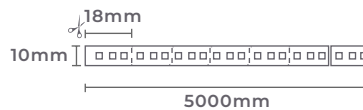

fita led 2835
180leds/m DC12V

Ref: 7116 - 2.700K
7117 - 3.000K
7118 - 4.000K

7,2W/m
Potência

180 leds/m
Quant. Leds/m

Dimerizável

634LM/m
Fluxo Luminoso

IP20

IRC 80

7116
2.700K
Temp. de Cor

7117
3.000K
Temp. de Cor

7118
4.000K
Temp. de Cor

127-220V
Entrada

DC 12V
Saída

Rolo: 5m
Quant. por Caixa: 10 unid.

fita led 2835
240leds/m DC12V

Ref: 7114 - 2.700K
7008 - 3.000K
7009 - 4.000K

20W/m
Potência

240 leds/m
Quant. Leds/m

Dimerizável

2.280LM/m
Fluxo Luminoso

IP20

IRC 80

7114
2.700K
Temp. de Cor

7008
3.000K
Temp. de Cor

7009
4.000K
Temp. de Cor

127-220V
Entrada

DC 12V
Saída

Rolo: 5m
Quant. por Caixa: 10 unid.