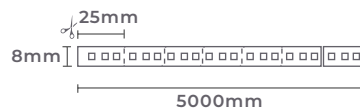

fita led 2835 SOF DC12V

Ref: 7150 - 2.700K
7151 - 3.000K
7152 - 4.000K

**IRC
90**

10W/m
Potência

120 leds/m
Quant. Leds/m

7150
2.700K 1.200LM
Temp. de Cor Fluxo Luminoso

7151
3.000K 1.266LM
Temp. de Cor Fluxo Luminoso

7152
4.000K 1.340LM
Temp. de Cor Fluxo Luminoso

127-220V
Entrada

DC 12V
Saída

Rolo: 5m
Quant. por Caixa: 100 unid.

fita led 2835 SOF DC12V

Ref: 7153 - 2.700K
7154 - 3.000K
7155 - 4.000K

**IRC
90**

15W/m
Potência

156 leds/m
Quant. Leds/m

7153
2.700K 1.800LM
Temp. de Cor Fluxo Luminoso

7154
3.000K 1.843LM
Temp. de Cor Fluxo Luminoso

7155
4.000K 1.900LM
Temp. de Cor Fluxo Luminoso

127-220V
Entrada

DC 12V
Saída

Rolo: 5m
Quant. por Caixa: 100 unid.

fita led 2835 SOF DC12V

Ref: 7156 - 2.700K
7157 - 3.000K
7158 - 4.000K

**IRC
90**

22W/m
Potência

240 leds/m
Quant. Leds/m

7156
2.700K 2.690LM
Temp. de Cor Fluxo Luminoso

7157
3.000K 2.800LM
Temp. de Cor Fluxo Luminoso

7158
4.000K 2.900LM
Temp. de Cor Fluxo Luminoso

127-220V
Entrada

DC 12V
Saída

Rolo: 5m
Quant. por Caixa: 100 unid.