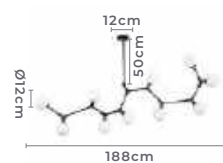

pendente
BHEO GR

Ref: 2025 - Preto
2026 - Dourado

10*G9
Bocal

Cor: Dourado | Preto
Grau de Proteção: IP20
Voltagem: 100-240V
Material: Metal e Vidro
Quant. por Caixa: 1 unid.

2025
Preto

2026
Dourado

** Possui hastes com dois níveis de altura