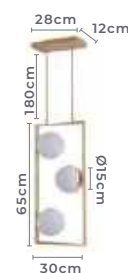

pendente
IBBA RET.

Ref: 2299 - Dourado

3*E27
Bocal

Cor: Dourado
Grau de Proteção: IP20
Voltagem: 100-240V
Material: Metal e Vidro
Quant. por Caixa: 1 unid.