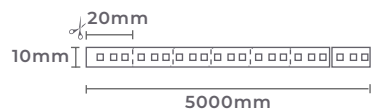

fita led 2835 SOF DC12V

Ref: 7153 - 2.700K
7154 - 3.000K
7155 - 4.000K

**IRC
90**

15W/m
Potência

156 leds/m
Quant. Leds/m

7153
2.700K 1.800LM
Temp. de Cor Fluxo Luminoso

7154
3.000K 1.843LM
Temp. de Cor Fluxo Luminoso

7155
4.000K 1.900LM
Temp. de Cor Fluxo Luminoso

127-220V
Entrada

DC 12V
Saída

Rolo: 5m
Quant. por Caixa: 100 unid.

fita led 2835 SOF DC12V

Ref: 7156 - 2.700K
7157 - 3.000K
7158 - 4.000K

**IRC
90**

22W/m
Potência

240 leds/m
Quant. Leds/m

7156
2.700K 2.690LM
Temp. de Cor Fluxo Luminoso

7157
3.000K 2.800LM
Temp. de Cor Fluxo Luminoso

7158
4.000K 2.900LM
Temp. de Cor Fluxo Luminoso

127-220V
Entrada

DC 12V
Saída

Rolo: 5m
Quant. por Caixa: 100 unid.