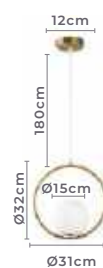

pendente GLOBO RING

Ref: 2107 - Dourado

1*E27

Bocal

Cor: Dourado

Grau de Proteção: IP20

Voltagem: 100-240V

Material: Alumínio e Vidro

Quant. por Caixa: 1 unid.