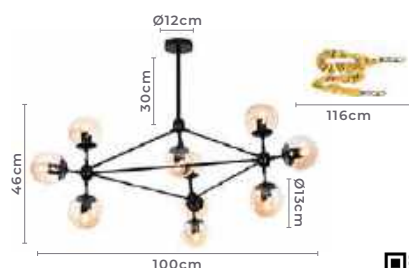

** Possui corrente ajustável para regular altura.