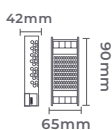

7057
5A/60W
Potência

Quant. por Caixa: 10 unid.