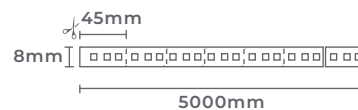

fita led 2835 COB DC24V

Ref: 7136 - 2.700K
7097 - 3.000K
7098 - 4.000K

Dimerizável

11,6W/m
Potência

352 leds/m
Quant. Leds/m

**IRC
80**

1.263LM/m
Fluxo Luminoso

IP20

7136
2.700K
Temp. de Cor

7097
3.000K
Temp. de Cor

7098
4.000K
Temp. de Cor

127-220V
Entrada

DC 24V
Saída

Rolo: 5m
Quant. por Caixa: 5 unid.