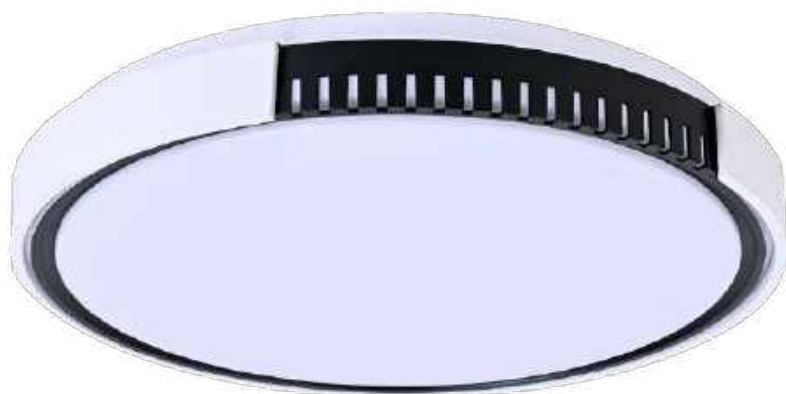

Ref: 2418 - Branco e Preto

30W
Potência

3.000K
Temp. de Cor

2.250LM
Fluxo
Luminoso

120°
Grau de
Abertura

Cor: Branco e Preto
Grau de Proteção: IP20
Voltagem: 100-240V
Material: Metal e Policarbonato
Quant. por Caixa: 2 unid.