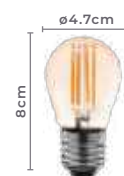

bolinha filamento

G45

Ref: 1043 - E27

1044 - E14

4W

Potência

400LM

Fluxo Luminoso

2.400K

Temp. de Cor

E27 | E14

Bocal

Grau de Proteção: IP20
Cor do Vidro: Âmbar
Voltagem: 100-240V
Fator de Potência: ≥ 0.5
IRC: >80
Vida Útil: Até 15.000h
Material: Vidro e Alumínio
Quant. por Caixa: 20 unid.

vela filamento

C35

Ref: 1046 - E27

1047 - E14

4W

Potência

400LM

Fluxo Luminoso

2.400K

Temp. de Cor

E27 | E14

Bocal

Grau de Proteção: IP20
Cor do Vidro: Âmbar
Voltagem: 100-240V
Fator de Potência: ≥ 0.5
IRC: >80
Vida Útil: Até 15.000h
Material: Vidro e Alumínio
Quant. por Caixa: 25 unid.

bulbo filamento

A60

Ref: 1045

4W

Potência

400LM

Fluxo Luminoso

2.400K

Temp. de Cor

E27

Bocal

Grau de Proteção: IP20
Cor do Vidro: Âmbar
Voltagem: 100-240V(bivolt)
Fator de Potência: ≥ 0.5
IRC: >80
Vida Útil: Até 15.000h
Material: Vidro e Alumínio
Quant. por Caixa: 20 unid.