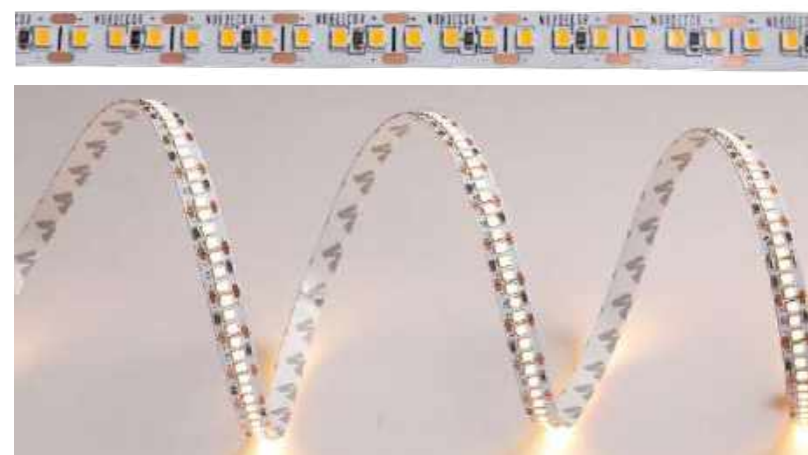

fita led 2835 156leds/m DC12V

Ref: 7113 - 2.700K
7006 - 3.000K
7007 - 4.000K

Dimerizável

**IRC
80**

14W/m
Potência

156 leds/m
Quant. Leds/m

1.692LM/m
Fluxo
Luminoso

IP20

7113
2.700K
Temp. de Cor

7006
3.000K
Temp. de Cor

7007
4.000K
Temp. de Cor

127-220V
Entrada

DC 12V
Saída

Rolo: 5m
Quant. por Caixa: 10 unid.