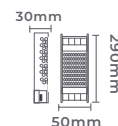

Observação: Sugerimos que a fonte seja escolhida com sobra de 30% da capacidade da fita led.
Cálculo: Quant. metro fita x Potência Fita (W) ÷ 24 (V) + 30% = Valor Amperagem Ideal