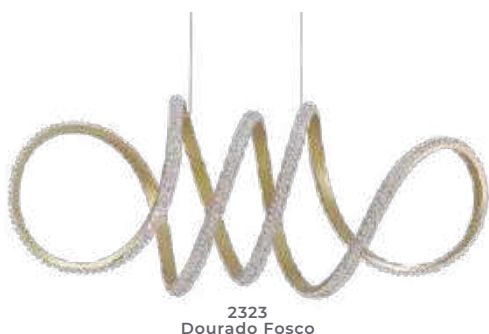

pendente led
BIE

Ref: 2174 - Branco
2175 - Dourado Fosco

45W **3.000K**
Potência Temp. de Cor

3.600LM **120°**
Fluxo Grau de
Luminoso Abertura

Cor: Branco | Dourado Fosco
Grau de Proteção: IP20
Voltagem: 100-240V
Material: Alumínio
Quant. por Caixa: 1 unid.