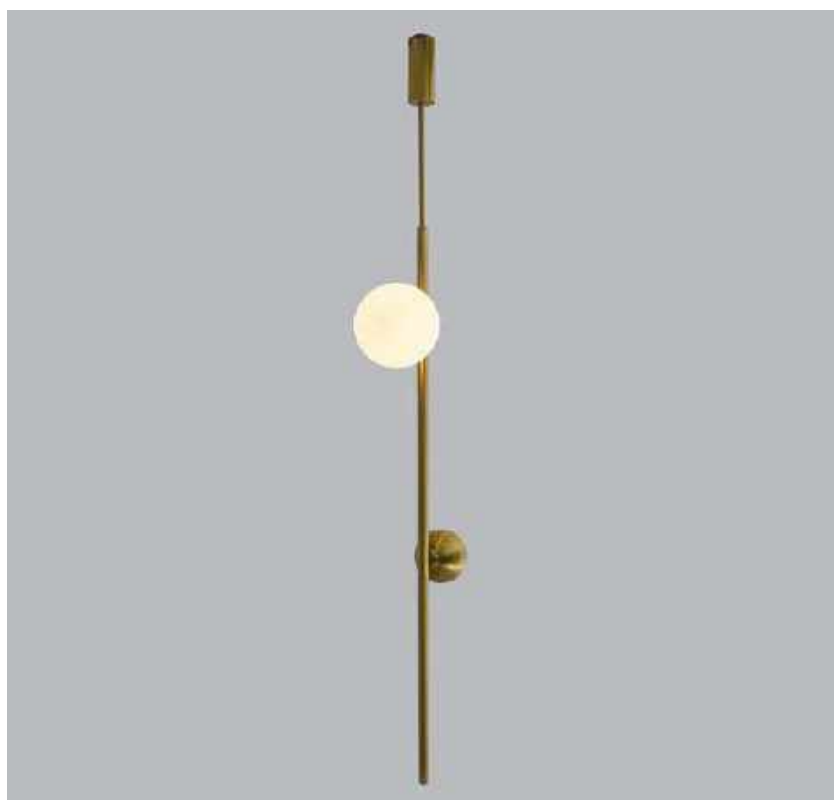

pendente
DYNA

Ref: 2116 - Dourado

7*E27

Bocal

Cor: Dourado
Grau de Proteção: IP20
Voltagem: 100-240V
Material: Metal e Vidro
Quant. por Caixa: 1 unid.

Projeto de Geovani Capelina para o decorado da Revista Destaque Decor 2021 | Foto: Arq.Verso