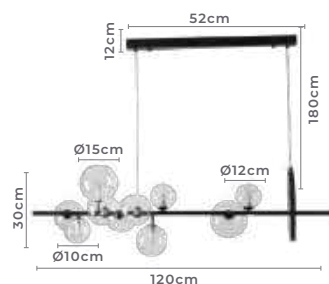

pendente led JANOR

Ref: 2252 - Preto
2314 - Dourado

10*G9
Bocal

18W   3.000K
Potência   Temp. de Cor

1.620LM   120°
Fluxo   Grau de
Luminoso   Abertura

Cor: Preto | Dourado
Grau de Proteção: IP20
Voltagem: 100-240V
Material: Alumínio e Vidro
Quant. por Caixa: 1 unid.