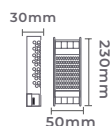

7075
10,42A/250W
 Potência
 Quant. por Caixa: 20 unid.

Dimerizável

fonte de alimentação CHAVEADA DC24V DIMERIZÁVEL

220V Entrada

DC24V Saída

7078
2,5A/60W
 Potência
 Quant. por Caixa: 5 unid.

7079
4,17A/100W
 Potência
 Quant. por Caixa: 4 unid.