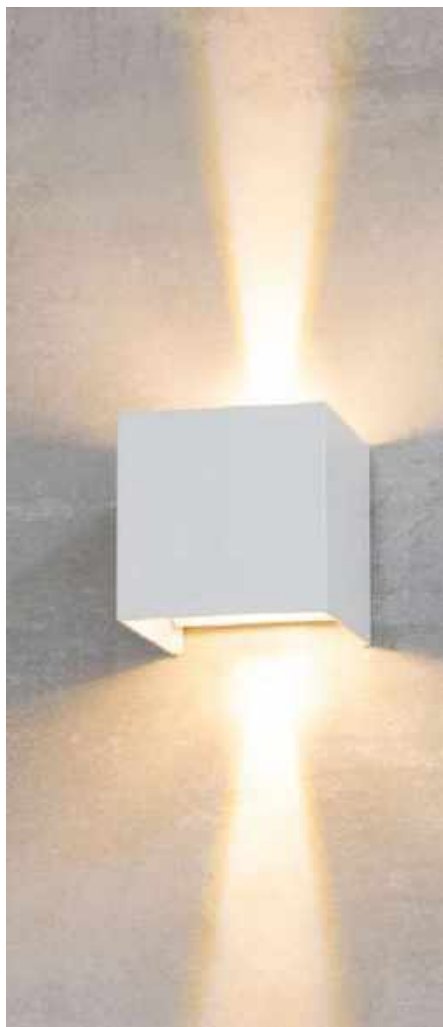

1.400LM
Fluxo
Luminoso

60°
Grau de
Abertura

COM
DOIS FACHOS

Cor: Branco | Preto
Voltagem: 100-240V
Material: Alumínio
Quant. por Caixa: 5 unid.

** Regulagem de efeito manual

arandela led
VONA

Ref: 2098 - Branco
2099 - Preto