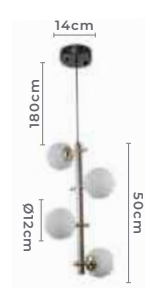

2278
Dourado