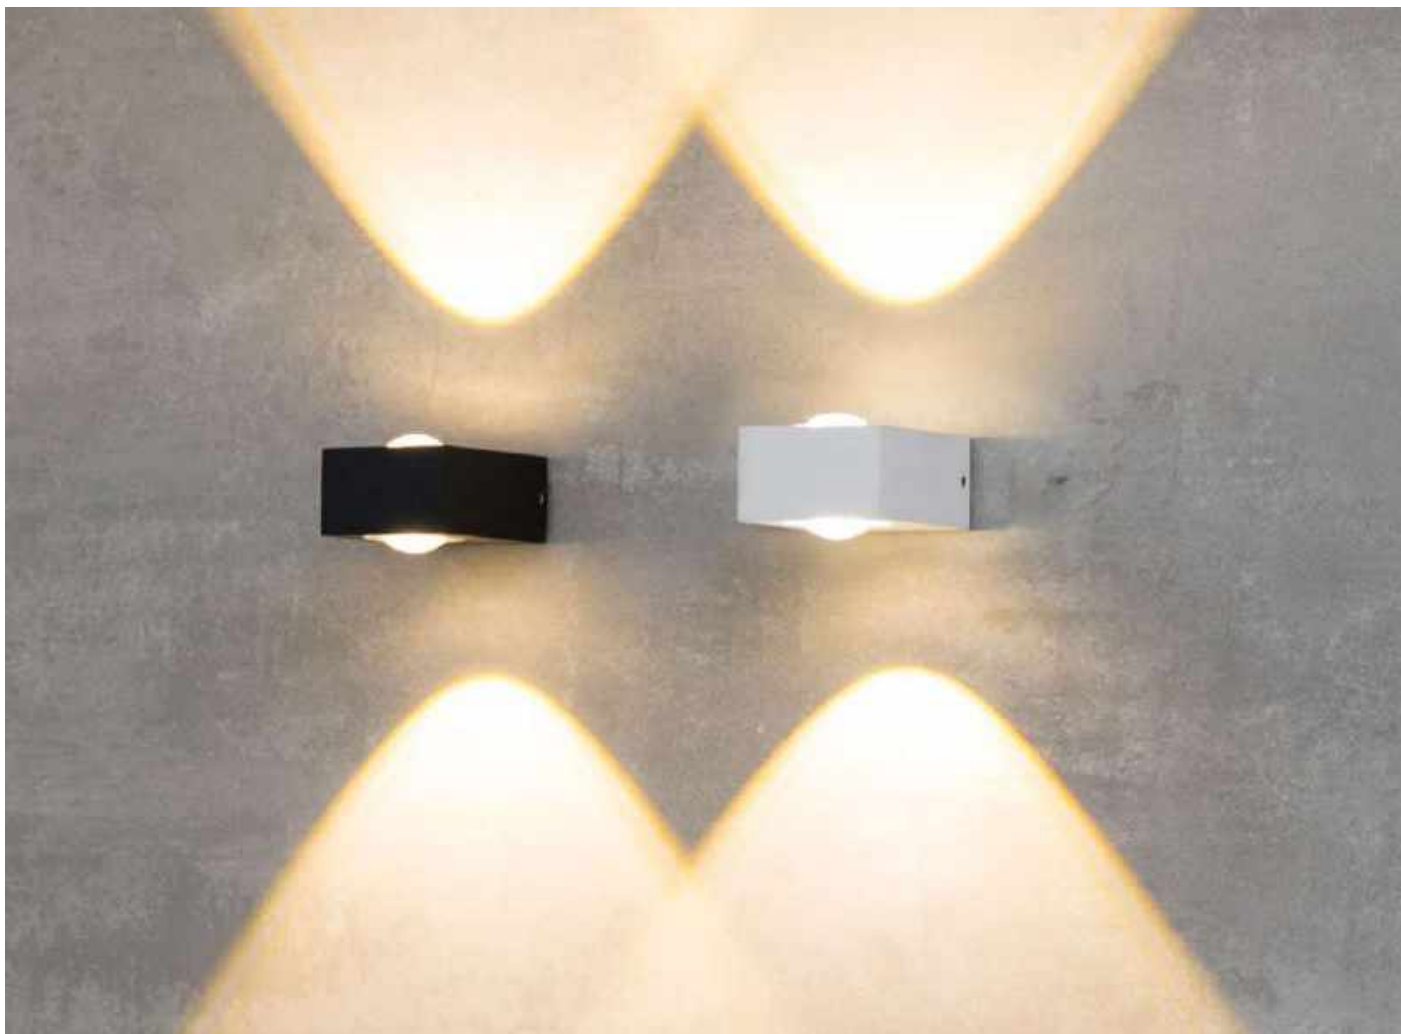

arandela led
FOLUÍ

Ref: 2004 - Preto
2005 - Branco

2*3W
Potência

3.000K
Temp. de Cor

480LM
Fluxo
Luminoso

30°
Grau de
Abertura

IP65

**COM
DOIS FACHOS**

Cor: Preto | Branco
Voltagem: 100-240V
Material: Alumínio
Quant. por Caixa: 50 unid.