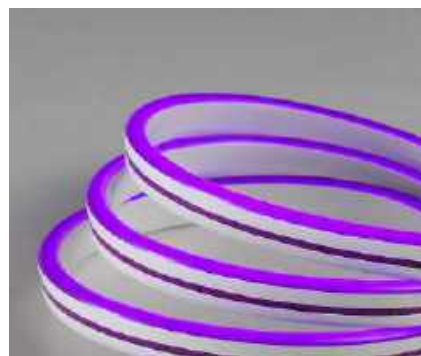

7130
3.000K
Temp. de Cor

7131
4.000K
Temp. de Cor

127-220V
Entrada

DC 12V
Saída

Rolo: 5m
Quant. por Caixa: 10 unid.

Projeto de Laura Adams para o Showroom Nordecor

fita led
NEON DC12V

- Ref: 7036 - 3.000K
7037 - 4.000K
7038 - 6.500K
7039 - Azul
7040 - Vermelho
7041 - Roxo