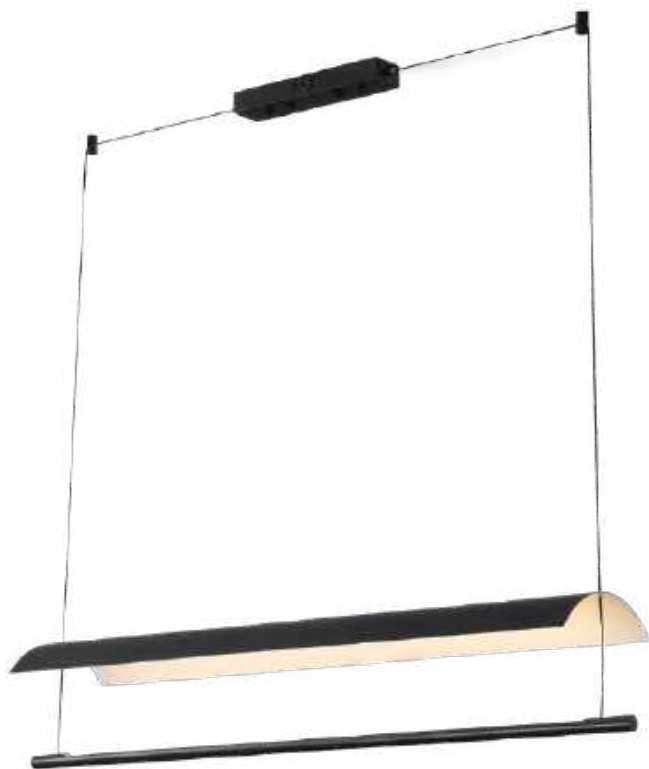

PEAN

Ref: 2519 - Preto
2520 - Dourado Fosco

9W **3.000K**
Potência Temp. de Cor

675LM **120°**
Fluxo Grau de
Luminoso Abertura

Cor: Preto | Dourado Fosco
Grau de Proteção: IP20
Voltagem: 100-240V
Material: Alumínio e Cristal
Quant. por Caixa: 1 unid.