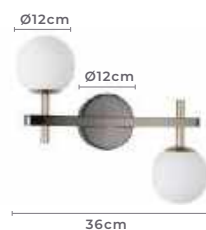

2276
Ouro Champagne

2196
Preto Onix e Dourado

pendente
ROMAI LINHA

Ref: 2196 - Preto Onix e Dourado
2276 - Ouro Champagne

10*G9
Bocal

Cor: Preto Onix e Dourado | Ouro Champagne
Voltagem: 100-240V
Material: Metal e Vidro
Quant. por Caixa: 1 unid.