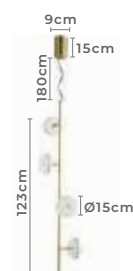

pendente led

BAROK FALL

Ref: 2060 - Dourado

64W
Potência

3.000K
Temp. de Cor

5.120LM
Fluxo Luminoso

120°
Grau de Abertura

Cor: Dourado
Grau de Proteção: IP20
Voltagem: 100-240V
Material: Metal e Vidro
Quant. por Caixa: 1 unid.