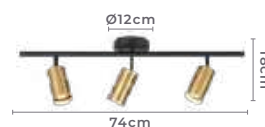

*Sistema Rosqueável para troca de lâmpada