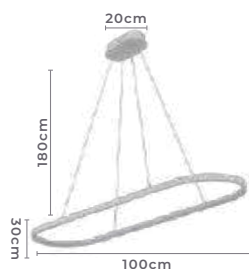

pendente led
ARI

Ref: 2159 - Branco

36W
Potência

3.000K
Temp. de Cor

2.880LM
Fluxo Luminoso

120°
Grau de Abertura

Cor: Branco
Grau de Proteção: IP20
Voltagem: 100-240V
Material: Alumínio
Quant. por Caixa: 1 unid.