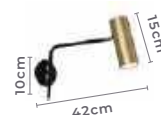

** Possui hastes com três níveis de altura

SPOT
DIRECIONÁVEL

arandela
KALLA

Ref: 2479 - Dourado e Preto

1*GU10
Bocal

1*MR16
Para Lâmpada

Cor: Dourado e Preto
Grau de Proteção: IP20
Voltagem: 100-240V
Material: Metal e Alumínio
Quant. por Caixa: unid.