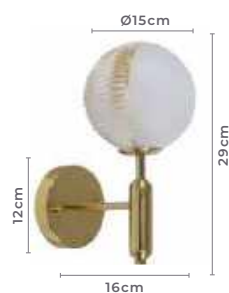

arandela
DRUER

Ref: 2205-Dourado e Âmbar

1*G9
Bocal

IP20

Cor: Dourado e Âmbar
Voltagem: 100-240V
Material: Metal e Vidro
Quant. por Caixa: 2 unid.