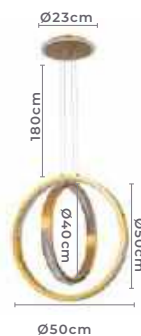

pendente led
LIAN ON
Ref: 2199 - Dourado

47W Potência
3.000K Temp. de Cor

3.760LM Fluxo Luminoso
120° Grau de Abertura

Cor: Dourado
Grau de Proteção: IP20
Voltagem: 100-240V
Material: Alumínio e Acrílico Cristal
Quant. por Caixa: 1 unid.