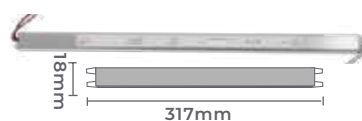

Ref: 7018
6A/72W
Potência