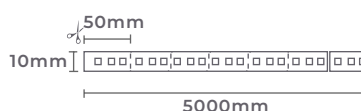

fita led 2835 dupla 240leds/m DC12V

Ref: 7115 - 2.700K
7099 - 3.000K
7100 - 4.000K

23,7W/m
Potência

240 leds/m
Quant. Leds/m

IRC 80

2.710LM/m
Fluxo Luminoso

IP20

7115
2.700K
Temp. de Cor

7099
3.000K
Temp. de Cor

7100
4.000K
Temp. de Cor

127-220V
Entrada

DC 12V
Saída

Rolo: 5m
Quant. por Caixa: 10 unid.

fita led 2835 COB DC12V

Ref: 7053 - 2.700K
7054 - 3.000K
7055 - 4.000K

12W/m
Potência

352 leds/m
Quant. Leds/m

IRC 80

1.263LM/m
Fluxo Luminoso

IP20

7053
2.700K
Temp. de Cor

7054
3.000K
Temp. de Cor

7055
4.000K
Temp. de Cor

127-220V
Entrada

DC 12V
Saída

Rolo: 5m
Quant. por Caixa: 10 unid.