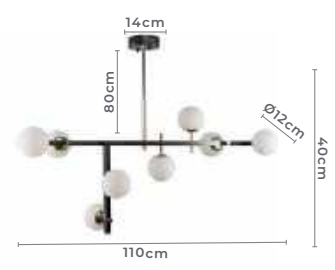

pendente
ROMAI DESA

Ref: 2194 - Preto Onix e Dourado
2274- Dourado

4*G9
Bocal

Cor: Preto Onix e Dourado | Dourado
Grau de Proteção: IP20
Voltagem: 100-240V
Material: Metal e Vidro
Quant. por Caixa: 1 unid.

pendente
ROMAI TES

Ref: 2198 - Preto Onix e Dourado
2278- Dourado

8*G9
Bocal

Cor: Preto Onix e Dourado | Dourado
Grau de Proteção: IP20
Voltagem: 100-240V
Material: Metal e Vidro
Quant. por Caixa: 1 unid.