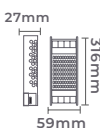

7075
10,42A/250W
 Potência
 Quant. por Caixa: 20 unid.

Dimerizável

fonte de alimentação CHAVEADA DC24V DIMERIZÁVEL

220V Entrada

DC24V Saída

7078
2,5A/60W
 Potência
 Quant. por Caixa: 5 unid.

7079
4,17A/100W
 Potência
 Quant. por Caixa: 4 unid.