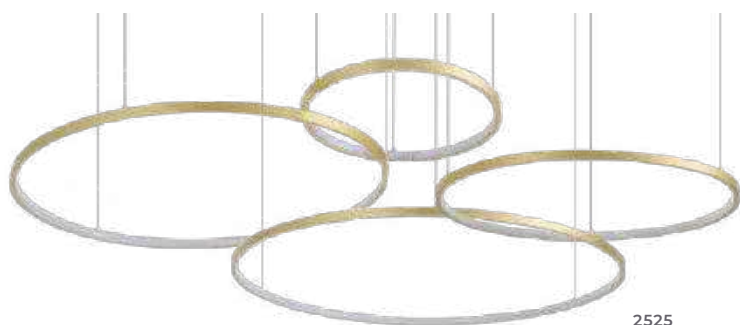

2525
Dourado Fosco

pendente led 4 mod.
DAIRE GR.

Ref: 2524 - Preto
2525 - Dourado Fosco

132W **3.000K**
Potência Temp. de Cor

10.560LM **120°**
Fluxo Grau de
Luminoso Abertura

Cor: Preto | Dourado Fosco
Grau de Proteção: IP20
Voltagem: 100-240V
Material: Alumínio
Quant. por Caixa: 1 unid.