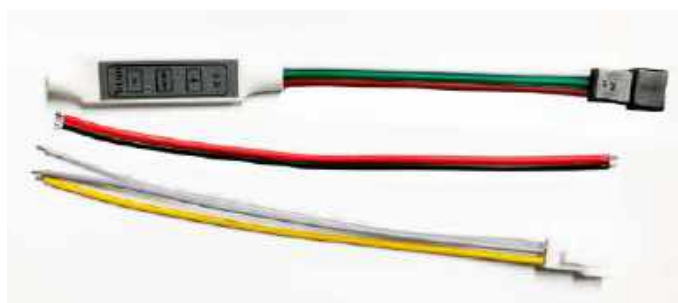

fita led 2835
SINFONIA DC12V

Ref: 7159 - 2.700K
7160 - 3.000K
7161 - 4.000K

6W/m
Potência

120 leds/m
Quant. Leds/m

856LM/m
Fluxo Luminoso

IP20

7159
2.700K
Temp. de Cor

7160
3.000K
Temp. de Cor

7161
4.000K
Temp. de Cor

127-220V
Entrada

DC 12V
Saída

Rolo: 5m
Quant. por Caixa: 1 unid.

Dimerizável

IRC 80

controlador de fita SINFONIA DC12V

Ref: 7162

Grau de proteção: IP20
Controla até: 20m de fita
Composição: Plástico e Metal

Acompanha fios para fazer a ligação na fonte e na fita