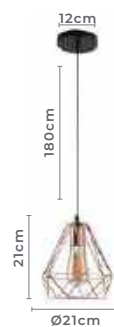

pendente gradeado **TIMAN**

Ref: 2066 - Cobre

1*E27
Bocal

Cor: Cobre
Grau de Proteção: IP20
Voltagem: 100-240V
Material: Aço
Quant. por Caixa: 10 unid.