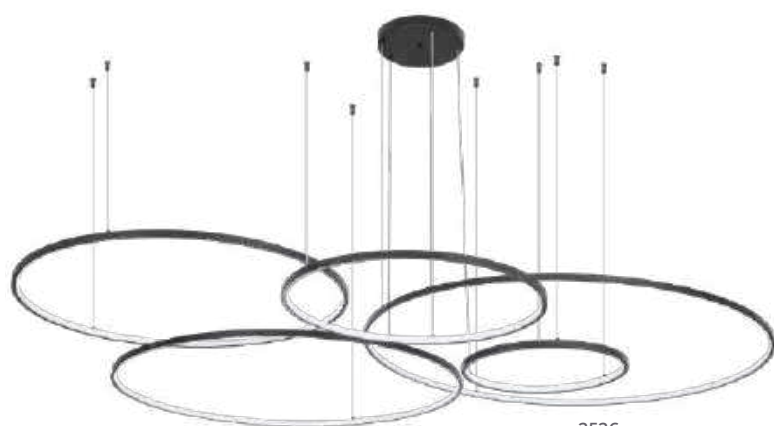

2524
Preto

2525
Dourado Fosco

pendente led 4 mod.
DAIRE GR.

Ref: 2524 - Preto
2525 - Dourado Fosco

132W **3.000K**
Potência Temp. de Cor

10.560LM **120°**
Fluxo Grau de
Luminoso Abertura

Cor: Preto | Dourado Fosco
Grau de Proteção: IP20
Voltagem: 100-240V
Material: Alumínio
Quant. por Caixa: 1 unid.