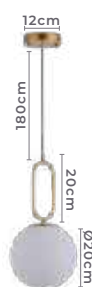

pendente
GLOBE ELI

Ref: 2312 - Preto
2313 - Dourado

1*E27

Bocal

Cor: Dourado | Preto
Grau de Proteção: IP20
Voltagem: 100-240V
Material: Metal e Vidro
Quant. por Caixa: 1 unid.

2018
Dourado