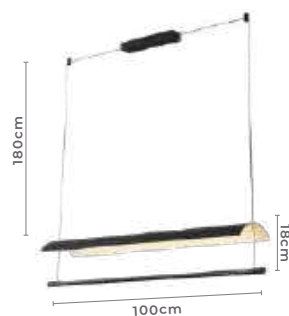

pendente led
ISI

Ref: 2522 - Preto

30W
Potência

3.000K
Temp. de Cor

1.780LM
Fluxo
Luminoso

120°
Grau de
Abertura

Cor: Preto
Grau de Proteção: IP20
Voltagem: 100-240V
Material: Alumínio
Quant. por Caixa: - unid.