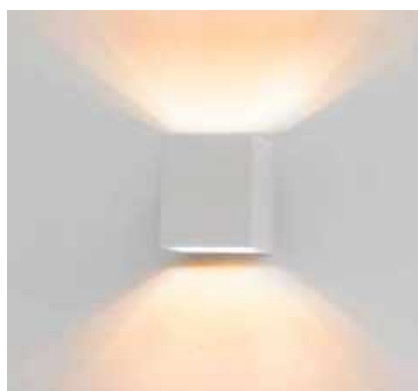

2*G9
Bocal

IP65

Cor: Branco | Preto
Voltagem: 100-240V
Material: Alumínio
Quant. por Caixa: 36 unid.

arandela
TINO
Ref: 2045 - Branco
2047 - Preto

2*G9
Bocal

IP65

Cor: Branco | Preto
Voltagem: 100-240V
Material: Alumínio
Quant. por Caixa: 36 unid.