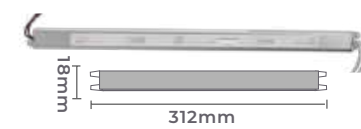

Ref: 7069
2,5A/60W
Potência
Quant. por Caixa: 100 unid.