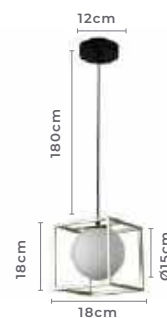

pendente
CUBO GLOBO
Ref: 2108 - Ouro Champagne

1*E27
Bocal

Cor: Preto e Ouro Champagne
Grau de Proteção: IP20
Voltagem: 100-240V
Material: Metal e Vidro
Quant. por Caixa: 2 unid.