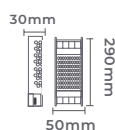

7085
16,67A/200W
Potência
Quant. por Caixa: 4 unid.