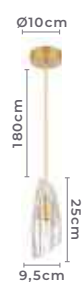

Voltagem: 100-240V

Material: Alumínio e Cristal

Quant. por Caixa: - unid.

pendente **NITT**

Ref: 2587 - Ouro Fosco

1*E14

Bocal

Cor: Ouro Fosco