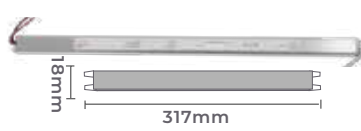

Ref: 7070
3A/72W
Potência
Quant. por Caixa: 100 unid.

fonte de alimentação CHAVEADA DC24V