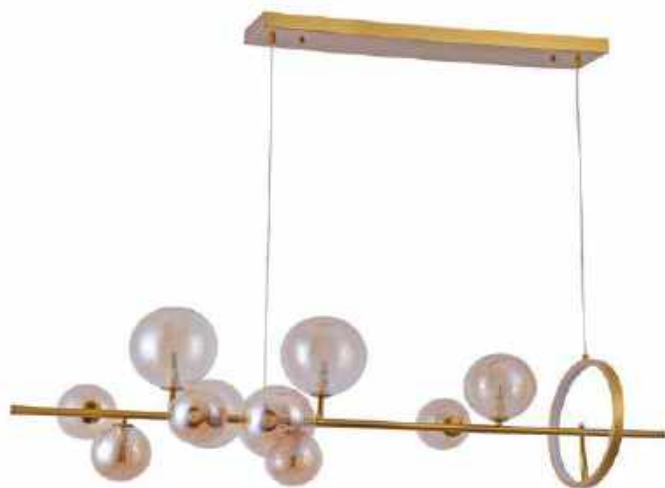

2272
Dourado

2253
Preto

pendente led
JANOR

Ref: 2253 - Preto
2272 - Dourado

7*G9
Bocal

18W **3.000K**
Potência Temp. de Cor

1.620LM **120°**
Fluxo Grau de
Luminoso Abertura

Cor: Preto | Dourado
Grau de Proteção: IP20
Voltagem: 100-240V
Material: Alumínio e Vidro
Quant. por Caixa: 1 unid.