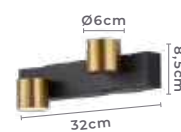

PAIKA

Ref: 2444 - Dourado e Preto

8W

Potência

3.000K

Temp. de Cor

640LM

Fluxo
Luminoso

120°

Grau de
Abertura

IP20

Cor: Dourado e Preto

Voltagem: 100-240V

Material: Metal e Alumínio

Quant. por Caixa: - 2 unid.