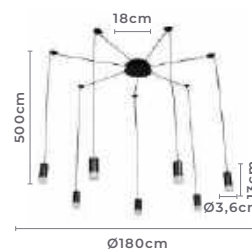

pendente
ALLA
Ref: 2120 - Preto

7*G9
Bocal

Cor: Preto
Grau de Proteção: IP20
Voltagem: 100-240V
Material: Metal e Acrílico
Quant. por Caixa: 1 unid.