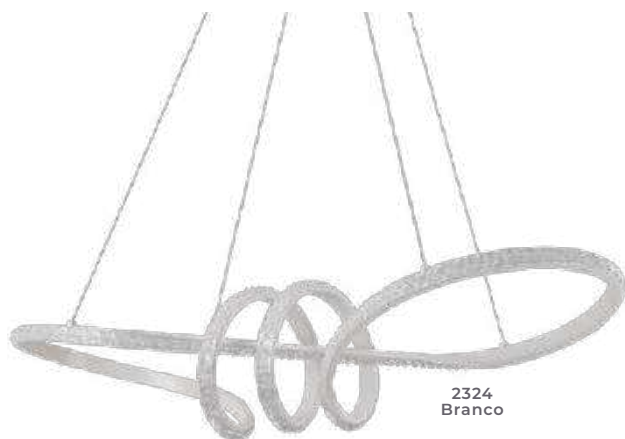

pendente led

LABRA

Ref: 2163 - Branco
2164 - Preto
2165 - Dourado Fosco

47W **3.000K**
Potência Temp. de Cor

3.760LM **120°**
Fluxo Grau de
Luminoso Abertura

Cor: Branco | Preto | Dourado Fosco
Grau de Proteção: IP20
Voltagem: 100-240V
Material: Alumínio
Quant. por Caixa: 1 unid.