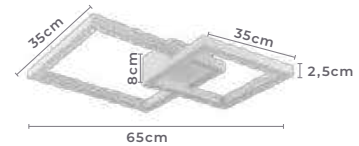

**Também pode ser utilizado como Arandela

plafon led NELI

Ref: 2143 - Branco
2144 - Preto

37W
Potência

3.000K
Temp. de Cor

2.960LM
Fluxo
Luminoso

120°
Grau de
Abertura

Cor: Branco | Preto
Grau de Proteção: IP20
Voltagem: 100-240V
Material: Alumínio
Quant. por Caixa: 1 unid.

plafon led LOBY

Ref: 2235 - Preto

72W
Potência

3.000K
Temp. de Cor

5.760LM
Fluxo
Luminoso

120°
Grau de
Abertura

Cor: Preto
Grau de Proteção: IP20
Voltagem: 100-240V
Material: Alumínio
Quant. por Caixa: 1 unid.

**Também pode ser utilizado como Arandela