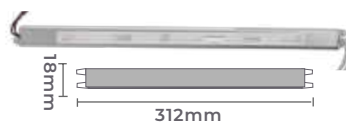

Ref: 7017
5A/60W
Potência