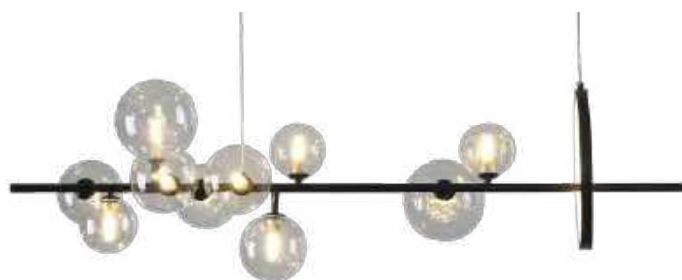

2252
Preto

pendente led JANOR

Ref: 2252 - Preto
2314 - Dourado

10*G9
Bocal

18W   3.000K
Potência   Temp. de Cor

1.620LM   120°
Fluxo   Grau de
Luminoso   Abertura

Cor: Preto | Dourado
Grau de Proteção: IP20
Voltagem: 100-240V
Material: Alumínio e Vidro
Quant. por Caixa: 1 unid.