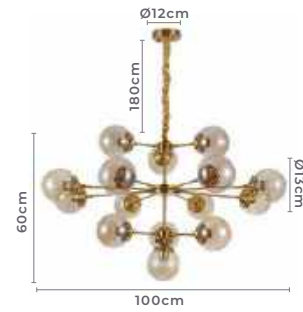

pendente JABUTICABA

Ref: 2072 - Preto
2129 - Dourado

15*E27
Bocal

Cor: Preto | Dourado
Grau de Proteção: IP20
Voltagem: 100-240V
Material: Metal e Vidro
Quant. por Caixa: 1 unid.