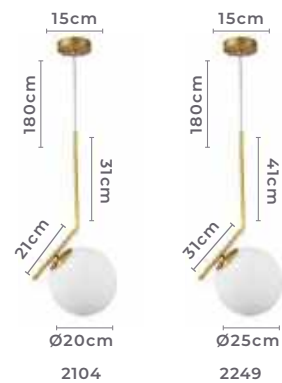

pendente
GLOBE

Ref: 2104 - Dourado 20cm
2249 - Dourado 25cm

1*E27
Bocal

Cor: Dourado
Grau de Proteção: IP20
Voltagem: 100-240V
Material: Alumínio e Vidro
Quant. por Caixa: 1 unid.