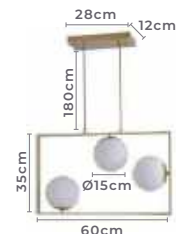

*Recomenda-se usar Lampada LED G9 até 3W
** Possui hastes com três níveis de altura

pendente
IBBA

Ref: 2298 - Dourado

3*E27
Bocal

Cor: Dourado
Grau de Proteção: IP20
Voltagem: 100-240V
Material: Metal e Vidro
Quant. por Caixa: 1 unid.