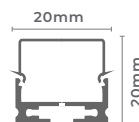

perfil de sobrepor
20X20MM

Ref: 4171 - 3M

Acabamento: Pintura Branco Fosco
Fixação: Chapinha de Alumínio
Grau de Proteção: IP20
Material: Alumínio e PC
Quant. por Caixa: 20 unid.

Kit 10 Suporte
Ref: 4172

Kit 10 Tampas
Ref: 4146