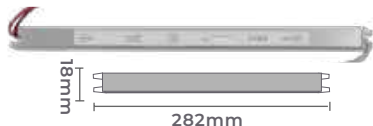

Ref: 7015
3A/36W
Potência