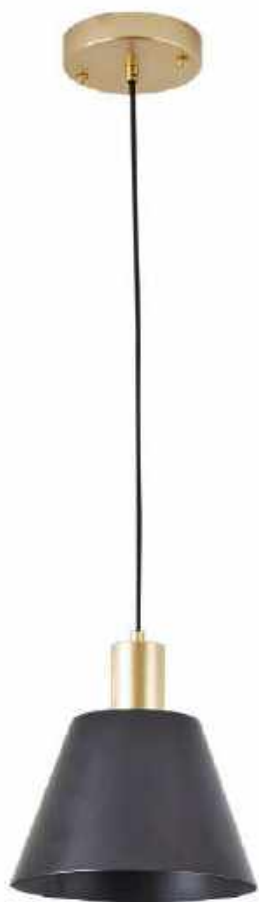

Com plug macho
para tomada

arandela
PETTI

Ref: 2078 - Preto com Dourado

1*E27
Bocal

IP20

Cor: Preto e Dourado
Voltagem: 100-240V
Material: Metal
Quant. por Caixa: 1 unid.

pendente
PETTI

Ref: 2480 - Preto com Dourado