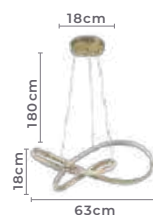

pendente led

LABRA

Ref: 2163 - Branco
2164 - Preto
2165 - Dourado Fosco

47W **3.000K**
Potência Temp. de Cor

3.760LM **120°**
Fluxo Grau de
Luminoso Abertura

Cor: Branco | Preto | Dourado Fosco
Grau de Proteção: IP20
Voltagem: 100-240V
Material: Alumínio
Quant. por Caixa: 1 unid.