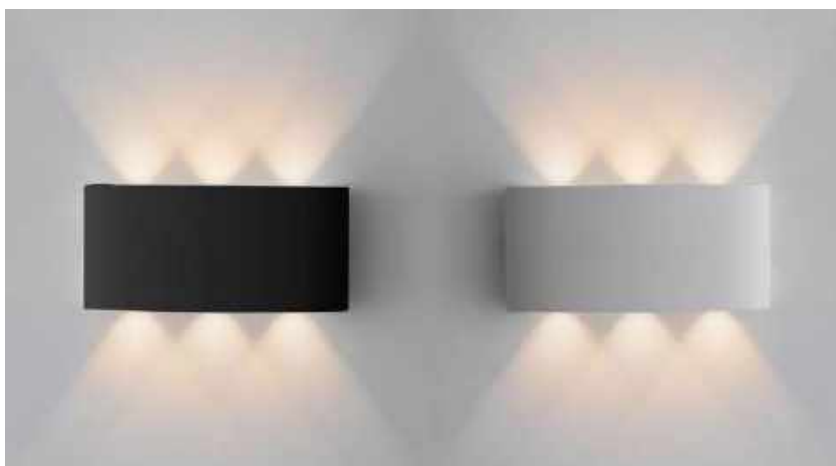

arandela led RANNE

Ref: 2214 - Branco
2336 - Preto

12W
Potência

3.000K
Temp. de Cor

960LM
Fluxo
Luminoso

60°
Grau de
Abertura

COM
DOIS FACHOS

Cor: Branco | Preto
Voltagem: 100-240V
Material: Alumínio
Quant. por Caixa: 5 unid.

2215
Branco