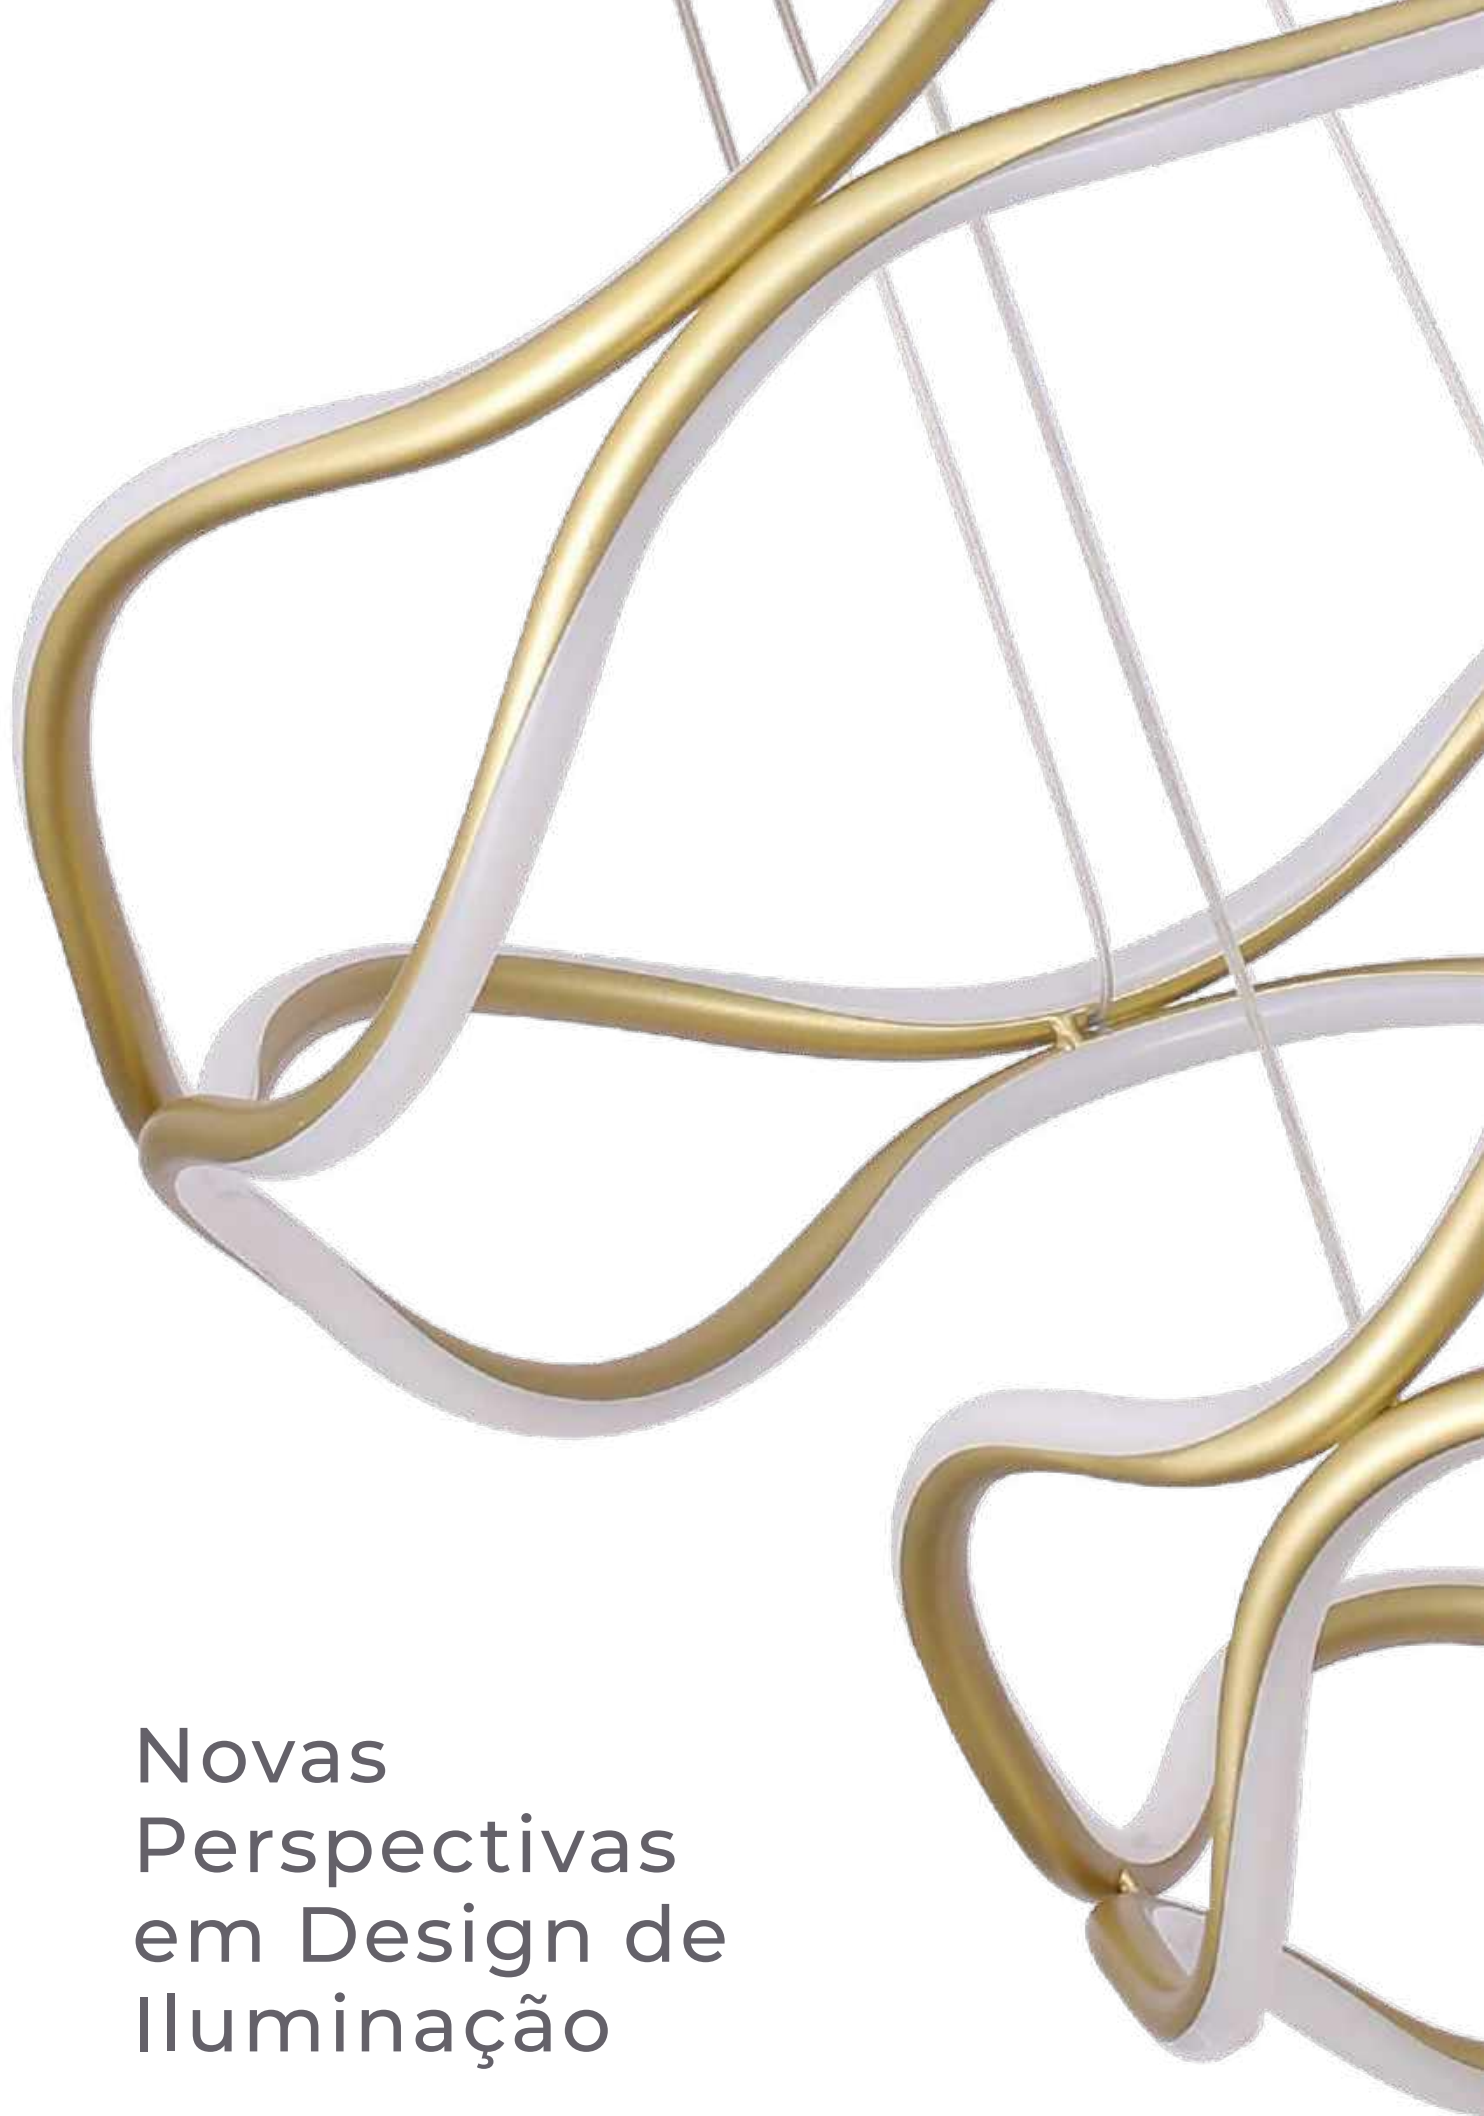

Balizador

Jardim

**Lâmpadas
Decorativas**

**Lâmpadas
Certificadas**

**Técnica
Linha SOF**

Novas
Perspectivas
em Design de
Iluminação

Projeto de Geovani Capelina para o decorado da Revista Destaque Decor 2021 | Foto: Arq.Verso