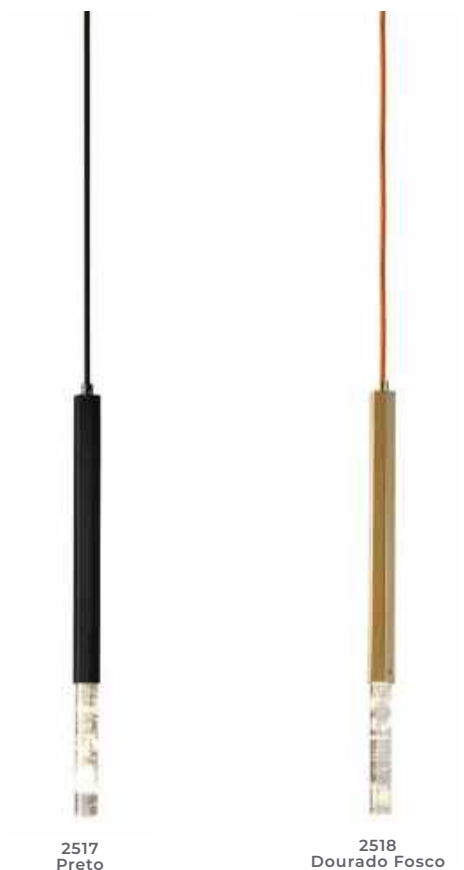

2517
Preto

2518
Dourado Fosco

pendente led 1 mod.

PEAN

Ref: 2517 - Preto
2518 - Dourado Fosco

3W   **3.000K**
Potência   Temp. de Cor

225LM   **120°**
Fluxo   Grau de
Luminoso   Abertura

Cor: Preto | Dourado Fosco
Grau de Proteção: IP20
Voltagem: 100-240V
Material: Alumínio e Cristal
Quant. por Caixa: 1 unid.