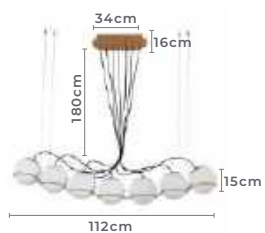

pendente
DYNA

Ref: 2116 - Dourado

7*E27

Bocal

Cor: Dourado
Grau de Proteção: IP20
Voltagem: 100-240V
Material: Metal e Vidro
Quant. por Caixa: 1 unid.