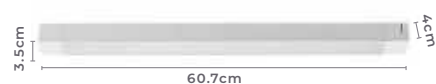

35W   **2.700LM**
Potência   Fluxo
                 Luminoso

6356 | 6358	6357 | 6359
Branco Preto	Branco Preto
3.000K	4.000K
Temp. de Cor	Temp. de Cor

Quant. por Caixa: 5 unid.