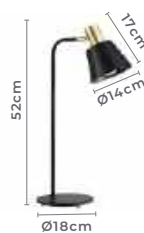

PETTI

Ref: 2482 - Preto com Dourado

1*E27
Bocal

IP20

Cor: Preto e Dourado
Voltagem: 100-240V
Material: Metal
Quant. por Caixa: 1 unid.