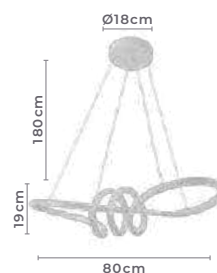

pendente led
BIE CRISTAL

Ref: 2324 - Branco
2325 - Preto

45W
Potência

3.000K
Temp. de Cor

3.600LM
Fluxo Luminoso

120°
Grau de Abertura

Cor: Branco | Preto
Grau de Proteção: IP20
Voltagem: 100-240V
Material: Alumínio e acrílico cristal
Quant. por Caixa: 1 unid.