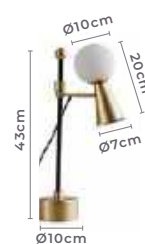

2475
Dourado Fosco