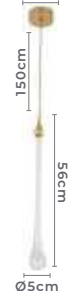

pendente led

ZIAH

Ref: 2410 - Dourado

3W

Potência

3.000K

Temp. de Cor

225LM

Fluxo Luminoso

120°

Grau de Abertura

Cor: Dourado

Grau de Proteção: IP20

Voltagem: 100-240V

Material: Alumínio e Vidro

Quant. por Caixa: 2 unid.

Ø10cm