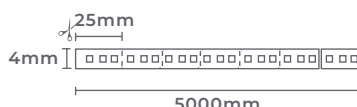

fita led 2835 120leds/m DC12V

Ref: 7086 - 2.700K
7087 - 3.000K
7088 - 4.000K

Dimerizável

**IRC
80**

5,2W/m
Potência

120 leds/m
Quant. Leds/m

660LM/m
Fluxo
Luminoso

IP20

7086
2.700K
Temp. de Cor

7087
3.000K
Temp. de Cor

7088
4.000K
Temp. de Cor

127-220V
Entrada

DC 12V
Saída

Rolo: 5m
Quant. por Caixa: 10 unid.