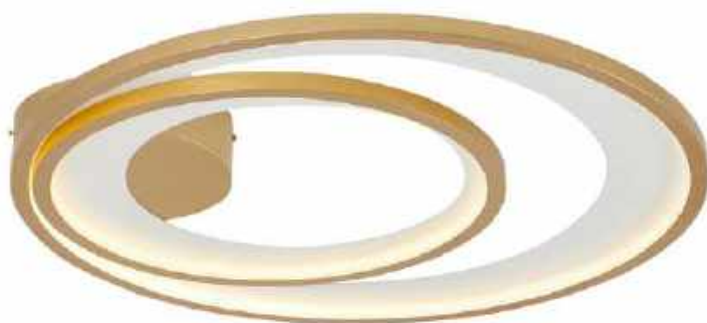

2513
Dourado Fosco

2514
Preto

plafon led
ZAHAL ELI
Ref: 2513 - Dourado Fosco
2514 - Preto

42W
Potência **3.000K**
Temp. de Cor

3.150LM
Fluxo Luminoso **120°**
Grau de Abertura

 **IP20**

Cor: Dourado Fosco | Preto
Voltagem: 100-240V
Material: Alumínio, Metal e Acrílico
Quant. por Caixa: - 1 unid.