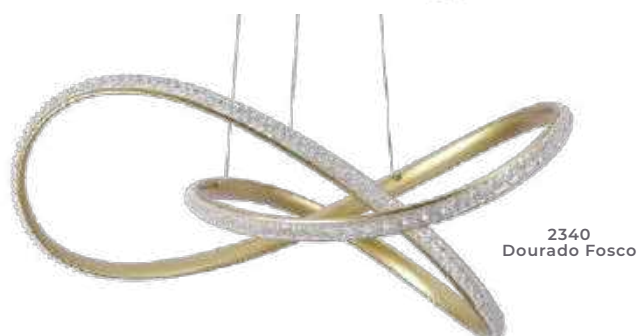

pendente led
KILE

Ref: 2091 - Branco
2092 - Preto
2190 - Dourado Fosco

55W
Potência

3.000K
Temp. de Cor

3.850LM
Fluxo Luminoso

120°
Grau de Abertura

Cor: Branco | Preto | Dourado Fosco
Grau de Proteção: IP20
Voltagem: 100-240V
Material: Alumínio
Quant. por Caixa: 1 unid.