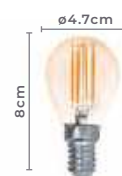

bolinha filamento

G45

Ref: 1043 - E27

1044 - E14

4W

Potência

400LM

Fluxo Luminoso

2.400K

Temp. de Cor

E27 | E14

Bocal

Grau de Proteção: IP20
Cor do Vidro: Âmbar
Voltagem: 100-240V
Fator de Potência: ≥ 0.5
IRC: >80
Vida Útil: Até 15.000h
Material: Vidro e Alumínio
Quant. por Caixa: 20 unid.

vela filamento

C35

Ref: 1046 - E27

1047 - E14

4W

Potência

400LM

Fluxo Luminoso

2.400K

Temp. de Cor

E27 | E14

Bocal

Grau de Proteção: IP20
Cor do Vidro: Âmbar
Voltagem: 100-240V
Fator de Potência: ≥ 0.5
IRC: >80
Vida Útil: Até 15.000h
Material: Vidro e Alumínio
Quant. por Caixa: 25 unid.

bulbo filamento

A60

Ref: 1045

4W

Potência

400LM

Fluxo Luminoso

2.400K

Temp. de Cor

E27

Bocal

Grau de Proteção: IP20
Cor do Vidro: Âmbar
Voltagem: 100-240V(bivolt)
Fator de Potência: ≥ 0.5
IRC: >80
Vida Útil: Até 15.000h
Material: Vidro e Alumínio
Quant. por Caixa: 20 unid.