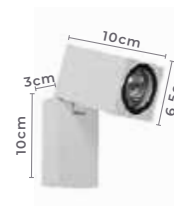

Cor: Preto | Branco
Voltagem: 100-240V
Material: Alumínio
Quant. por Caixa: 30 unid.

Uma **biblioteca completa** de **blocos 3D** para seus **projetos luminotécnicos**

Blocos dos produtos Nordecor
disponíveis na 3DWarehouse