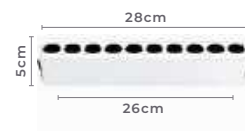

**IRC
90**

**downlight led embutir
POWERUS 9 LEDS**

Ref: 6381 - Branco
6382 - Preto

18W Potência 3.000K Temp. de Cor

1620LM Fluxo Luminoso 38° Grau de Abertura

Cor: Branco | Preto
IRC (RA): >90 | IRC (R9) >70
FP: ≥ 0,50
UGR: <9 | SDCM: <5
Voltagem: 100-240V
Material: Alumínio
Quant. por Caixa: 1 - unid.

**IRC
90**

**downlight led embutir
POWERUS 10 LEDS**

Ref: 6377 - Branco
6378 - Preto

10W Potência 3.000K Temp. de Cor

1800LM Fluxo Luminoso 38° Grau de Abertura

Cor: Branco | Preto
IRC (RA): >90 | IRC (R9) >70
FP: ≥ 0,50
UGR: <9 | SDCM: <5
Voltagem: 100-240V
Material: Alumínio
Quant. por Caixa: 3 unid.