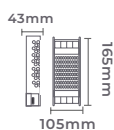

7042
8,5A/100W
Potência

Quant. por Caixa: 25 unid.