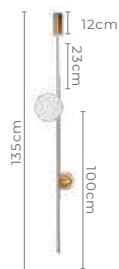

pendente
ZHABO
Ref: D1352 - Dourado

1*E27
Bocal

Cor: Dourado
Grau de Proteção: IP20
Voltagem: 100-240V
Material: Metal e Vidro
Quant. por Caixa: 1 unid.