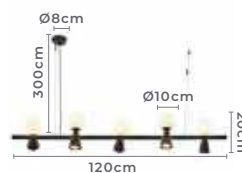

pendente 5 mod
TEAS
Ref: 2469 - Dourado Fosco
2470 - Preto

5*G9+5*GU10
Bocal

IP20

Cor: Dourado Fosco | Preto
Voltagem: 100-240V
Material: Metal e Vidro
Quant. por Caixa: 1 unid.