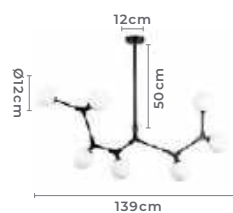

** Possui hastes com dois níveis de altura