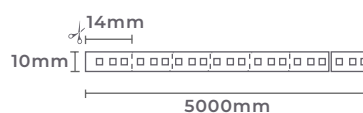

fita led 2835 SOF DC12V

Ref: 7150 - 2.700K
7151 - 3.000K
7152 - 4.000K

**IRC
90**

10W/m
Potência

120 leds/m
Quant. Leds/m

7150
2.700K 1.200LM
Temp. de Cor Fluxo Luminoso

7151
3.000K 1.266LM
Temp. de Cor Fluxo Luminoso

7152
4.000K 1.340LM
Temp. de Cor Fluxo Luminoso

127-220V
Entrada

DC 12V
Saída

Rolo: 5m
Quant. por Caixa: 100 unid.

fita led 2835 SOF DC12V

Ref: 7153 - 2.700K
7154 - 3.000K
7155 - 4.000K

**IRC
90**

15W/m
Potência

156 leds/m
Quant. Leds/m

7153
2.700K 1.800LM
Temp. de Cor Fluxo Luminoso

7154
3.000K 1.843LM
Temp. de Cor Fluxo Luminoso

7155
4.000K 1.900LM
Temp. de Cor Fluxo Luminoso

127-220V
Entrada

DC 12V
Saída

Rolo: 5m
Quant. por Caixa: 100 unid.

fita led 2835 SOF DC12V

Ref: 7156 - 2.700K
7157 - 3.000K
7158 - 4.000K

**IRC
90**

22W/m
Potência

240 leds/m
Quant. Leds/m

7156
2.700K 2.690LM
Temp. de Cor Fluxo Luminoso

7157
3.000K 2.800LM
Temp. de Cor Fluxo Luminoso

7158
4.000K 2.900LM
Temp. de Cor Fluxo Luminoso

127-220V
Entrada

DC 12V
Saída

Rolo: 5m
Quant. por Caixa: 100 unid.