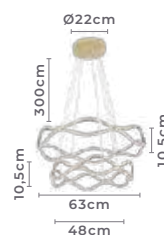

2376
Dourado

2375
Preto

pendente led
TAMIS

Ref: 2375 - Preto
2376 - Dourado

115W **3.000K**
Potência Temp. de Cor

8.050LM **120°**
Fluxo Grau de
Luminoso Abertura

Cor: Preto | Dourado
Grau de Proteção: IP20
Voltagem: 100-240V
Material: Alumínio
Quant. por Caixa: 1 unid.