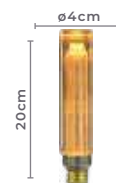

filamento
T30 GUIDE

Ref: 1082

3W   **150LM**   **2.000K**   **E27**
Potência   Fluxo Luminoso   Temp. de Cor   Bocal

Grau de Proteção: IP20
Cor do Vidro: Âmbar
Voltagem: 100-240V
Fator de Potência: ≥ 0.5
IRC: >70
Vida Útil: Até 15.000h
Material: Vidro e Alumínio
Quant. por Caixa: 10 unid.