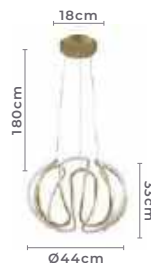

pendente led
GAIA

Ref: 2224 - Dourado

87W
Potência

3.000K
Temp. de Cor

6.090LM
Fluxo Luminoso

120°
Grau de Abertura

Cor: Dourado
Grau de Proteção: IP20
Voltagem: 100-240V
Material: Alumínio
Quant. por Caixa: 1 unid.

pendente led
TEP

Ref: 2082 - Branco
2083 - Marrom
2084 - Preto
2228 - Dourado Fosco

58W
Potência

3.000K
Temp. de Cor

4.060LM
Fluxo Luminoso

120°
Grau de Abertura

Cor: Branco | Preto | Marrom | Dourado Fosco
Grau de Proteção: IP20
Voltagem: 100-240V
Material: Alumínio
Quant. por Caixa: 1 unid.