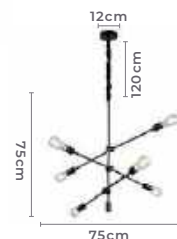

** Possui corrente ajustável para regular altura.