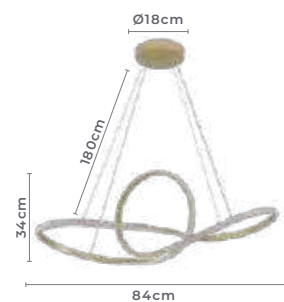

pendente led WARI CRISTAL

Ref: 2327 - Branco
2328 - Preto
2329 - Dourado

49W
Potência

3.000K
Temp. de Cor

3.430LM
Fluxo
Luminoso

120°
Grau de
Abertura

Cor: Branco | Preto | Dourado
Grau de Proteção: IP20
Voltagem: 100-240V
Material: Alumínio e acrílico cristal
Quant. por Caixa: 1 unid.