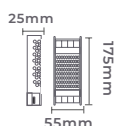

Ref: 7070
3A/72W
 Potência
 Quant. por Caixa: 100 unid.

fonte de alimentação CHAVEADA DC24V

7071
4,17A/100W
 Potência
 Quant. por Caixa: 100 unid.

7072
6,25A/150W
 Potência
 Quant. por Caixa: 80 unid.

100-265V Entrada DC24V Saída IP20