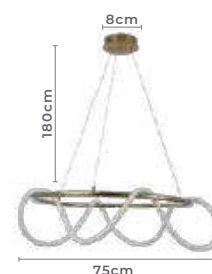

LINHAS DE PRODUTOS

pendente led
IVAR CIN

Ref: 2180 - Branco
2181 - Dourado

38W Potência **3.000K** Temp. de Cor

3.040LM Fluxo Luminoso **120°** Grau de Abertura

Cor: Branco | Dourado
Grau de Proteção: IP20
Voltagem: 100-240V
Material: Alumínio
Quant. por Caixa: 1 unid.