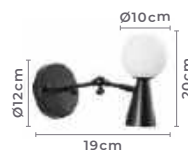

arandela

TEAS

Ref: 2471 - Dourado Fosco
2472 - Preto

1*G9+1*GU10
Bocal

IP20

Cor: Dourado Fosco | Preto
Voltagem: 100-240V
Material: Metal e Vidro
Quant. por Caixa: 1 unid.