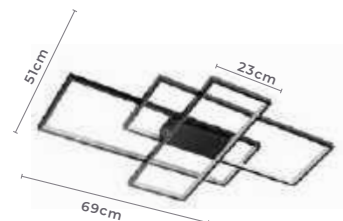

plafon led LOBY

Ref: 2235 - Preto

72W
Potência

3.000K
Temp. de Cor

5.760LM
Fluxo
Luminoso

120°
Grau de
Abertura

Cor: Preto
Grau de Proteção: IP20
Voltagem: 100-240V
Material: Alumínio
Quant. por Caixa: 1 unid.