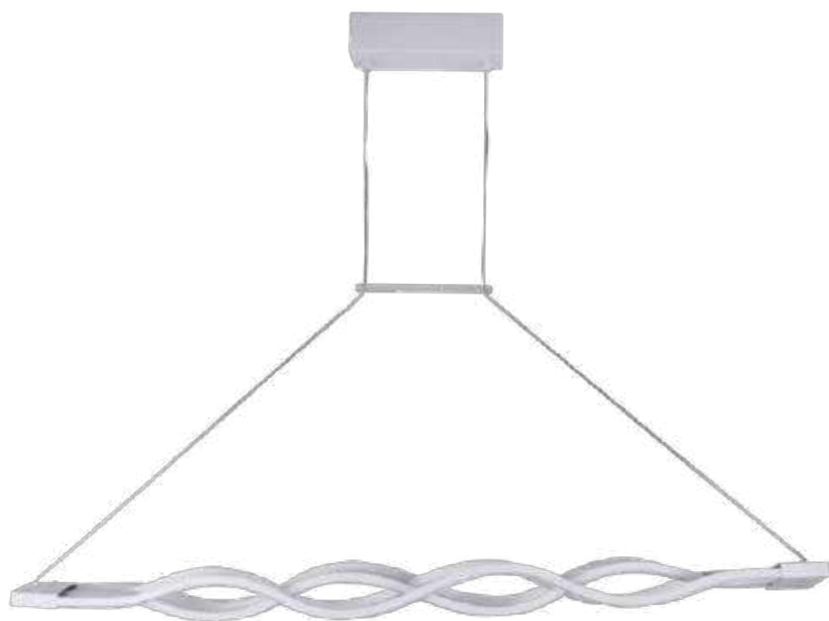

pendente led

TUNNA

Ref: 2229 - Branco

60W
Potência

3.000K
Temp. de Cor

4.800LM
Fluxo Luminoso

120°
Grau de Abertura

Cor: Branco
Grau de Proteção: IP20
Voltagem: 100-240V
Material: Alumínio e ABS
Quant. por Caixa: 1 unid.