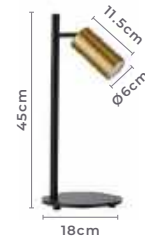

SPOT
DIRECIONÁVEL

abajur de mesa
KALLA
Ref: 2441 - Dourado e Preto

1*GU10
Bocal

1*MR16
Para Lâmpada

Cor: Dourado e Preto
Grau de Proteção: IP20
Voltagem: 100-240V
Material: Metal e Alumínio
Quant. por Caixa: unid.