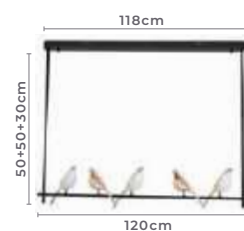

pendente led
VOGEL ORI
Ref: 2432 - Dourado Brilho e Preto

5*10W Potência
3.000K Temp. de Cor

4.000LM Fluxo Luminoso
120° Grau de Abertura

IP20

Cor: Dourado Brilho e Preto
Grau de Proteção: IP20
Voltagem: 100-240V
Material: Alumínio e Acrílico
Quant. por Caixa: 1 unid.