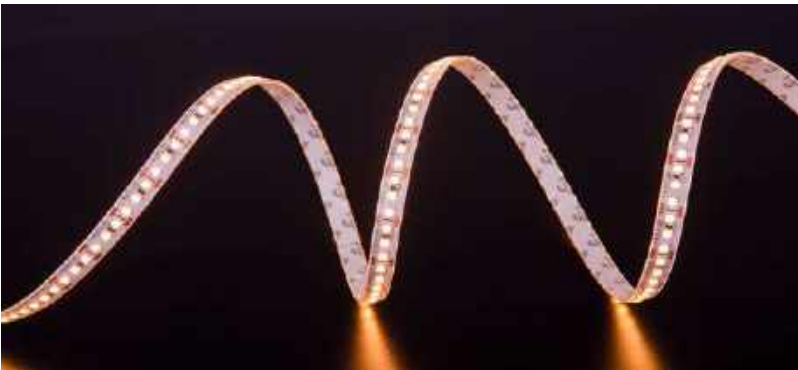

COM SISTEMA TERMORETRÁTIL TRANSPARENTE QUE NÃO AMARELA

fita led 2835
156leds/m DC12V

Ref: 7126 - 2.700K
7127 - 3.000K
7128 - 4.000K

Dimerizável

IRC 80

13W/m
Potência

156 leds/m
Quant. Leds/m

1.495LM/m
Fluxo Luminoso

IP65

7126
2.700K
Temp. de Cor

7127
3.000K
Temp. de Cor

7128
4.000K
Temp. de Cor

127-220V
Entrada

DC 12V
Saída

Rolo: 5m
Quant. por Caixa: 10 unid.

fita led 2835
240leds/m DC12V

Ref: 7129 - 2.700K
7130 - 3.000K
7131 - 4.000K

Dimerizável

IRC 80

20W/m
Potência

240 leds/m
Quant. Leds/m

2.200LM/m
Fluxo Luminoso

IP65

7129
2.700K
Temp. de Cor

7130
3.000K
Temp. de Cor

7131
4.000K
Temp. de Cor

127-220V
Entrada

DC 12V
Saída

Rolo: 5m
Quant. por Caixa: 10 unid.