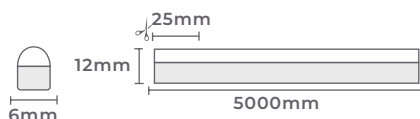

7130
3.000K
Temp. de Cor

7131
4.000K
Temp. de Cor

127-220V
Entrada

DC 12V
Saída

Rolo: 5m
Quant. por Caixa: 10 unid.

Projeto de Laura Adams para o Showroom Nordecor

fita led
NEON DC12V

- Ref: 7036 - 3.000K
7037 - 4.000K
7038 - 6.500K
7039 - Azul
7040 - Vermelho
7041 - Roxo