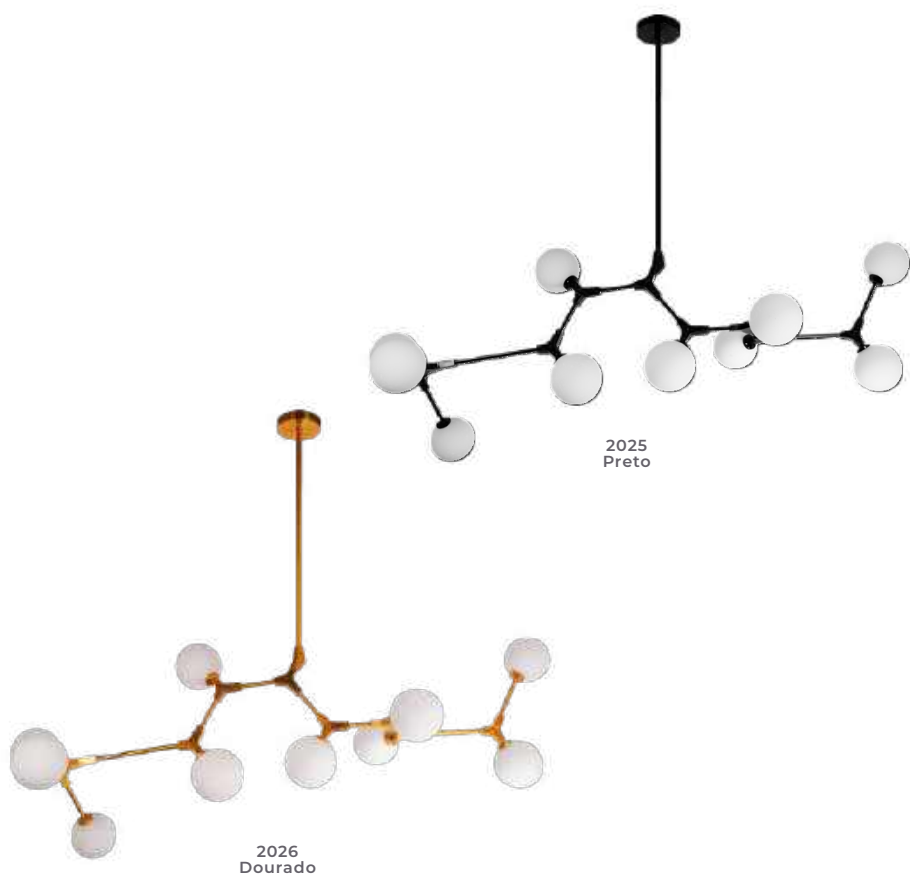

2026
Dourado

pendente
BHEO GR

Ref: 2025 - Preto
2026 - Dourado

10*G9
Bocal

Cor: Dourado | Preto
Grau de Proteção: IP20
Voltagem: 100-240V
Material: Metal e Vidro
Quant. por Caixa: 1 unid.

2025
Preto