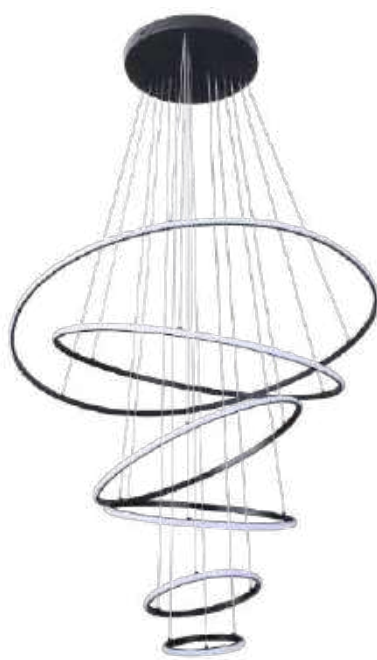

2531
Dourado