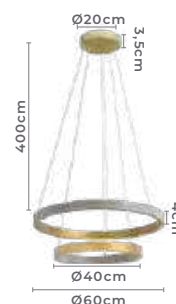

pendente led 2 mod.
BEAN
Ref: 2457 - Dourado Fosco

47W **3.000K**
Potência Temp. de Cor

3.525LM **120°**
Fluxo Grau de
Luminoso Abertura

Cor: Dourado Fosco
Grau de Proteção: IP20
Voltagem: 100-240V
Material: Alumínio, Acrílico Cristal e Metal
Quant. por Caixa: 1 unid.