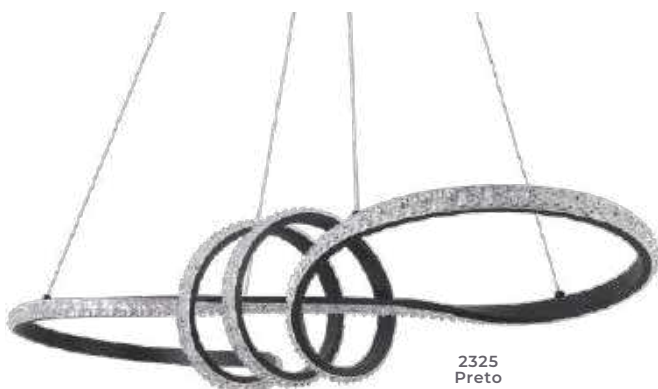

pendente led

LABRA

Ref: 2163 - Branco
2164 - Preto
2165 - Dourado Fosco

47W **3.000K**
Potência Temp. de Cor

3.760LM **120°**
Fluxo Grau de
Luminoso Abertura

Cor: Branco | Preto | Dourado Fosco
Grau de Proteção: IP20
Voltagem: 100-240V
Material: Alumínio
Quant. por Caixa: 1 unid.