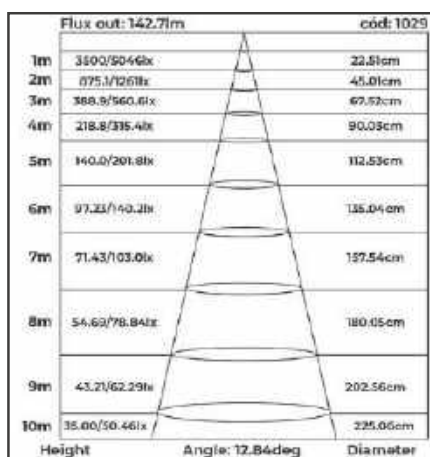

AR111 12° SOF