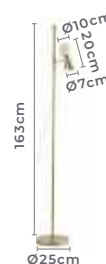

abajur de mesa

TEAS

Ref: 2473 - Dourado Fosco
2474 - Dourado Fosco e Preto

1*G9+1*GU10
Bocal

IP20

Cor: Dourado Fosco | Dourado Fosco e Preto
Voltagem: 100-240V
Material: Metal e Vidro
Quant. por Caixa: 1 unid.

abajur de coluna

TEAS

Ref: 2475 - Dourado Fosco
2476 - Dourado Fosco e Preto

1*G9+1*GU10
Bocal

IP20

Cor: Dourado Fosco | Dourado Fosco e Preto
Voltagem: 100-240V
Material: Metal e Vidro
Quant. por Caixa: 1 unid.