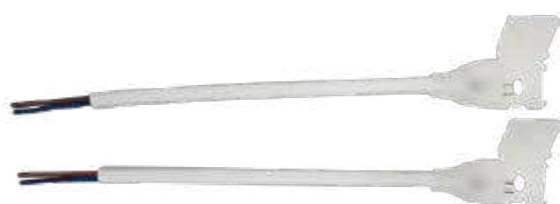

7039 AZUL Temp. de Cor	7040 VERMELHO Temp. de Cor	7041 ROXO Temp. de Cor
--	--	--

Rolo: 5m
Quant. por Caixa: 5 unid.

**kit rabicho para
FITA NEON 8mm**

Ref: 7030

Grau de Proteção: IP20
Quant. por Caixa: 10 unid.