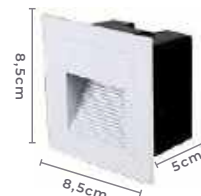

balizador led embutir LINDER

Ref: 2020 - Branco
2446 - Preto

3W **3.000K**
Potência Temp. de Cor

320LM **60°**
Fluxo Luminoso Grau de Abertura

IP65

Cor: Branco | Preto
Voltagem: 100-240V
Material: Alumínio
Quant. por Caixa: 10 unid.