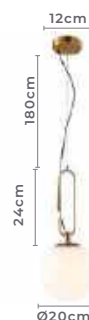

pendente
LUKO

Ref: 2122 - Dourado

1*E27
Bocal

Cor: Dourado
Grau de Proteção: IP20
Voltagem: 100-240V
Material: Metal e Vidro
Quant. por Caixa: 1 unid.