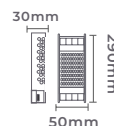

7081
8,34A/200W
Potência
Quant. por Caixa: 4 unid.