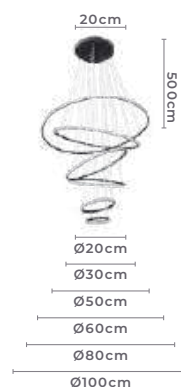

**Cabo de aço com 5 metros de comprimento