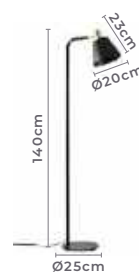

1*E27
Bocal

IP20

Cor: Preto e Dourado
Voltagem: 100-240V
Material: Metal
Quant. por Caixa: 1 unid.

abajur de mesa

PETTI

Ref: 2482 - Preto com Dourado

1*E27
Bocal

IP20

Cor: Preto e Dourado
Voltagem: 100-240V
Material: Metal
Quant. por Caixa: 1 unid.

abajur de coluna

PETTI

Ref: 2483 - Preto com Dourado

1*E27
Bocal

IP20

Cor: Preto e Dourado
Voltagem: 100-240V
Material: Metal
Quant. por Caixa: 1 unid.