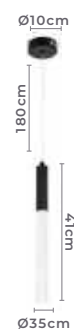

Ref: 2394 - Preto
2395 - Dourado

3W
Potência

3.000K
Temp. de Cor

225LM
Fluxo
Luminoso

120°
Grau de
Abertura

Cor: Preto | Dourado
Grau de Proteção: IP20
Voltagem: 100-240V
Material: Alumínio e Vidro
Quant. por Caixa: 4 unid.