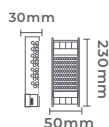

7084
12,5A/150W
Potência
Quant. por Caixa: 4 unid.