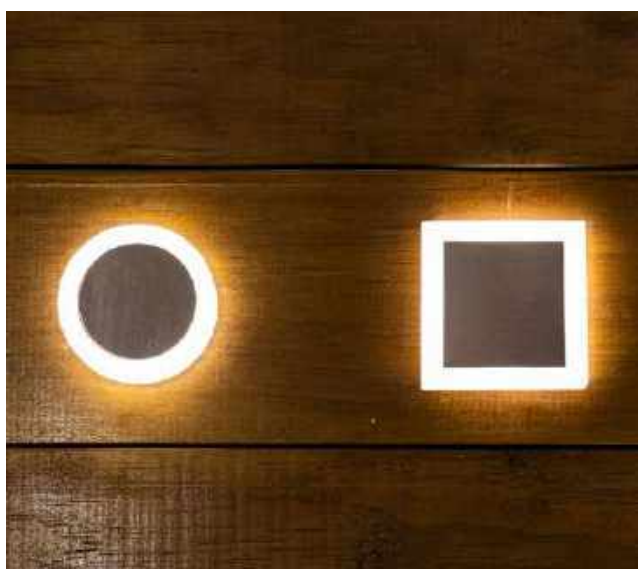

spot led embutido de solo **PAZO**

Ref: 6152 - Redondo
6153 - Quadrado

1W
Potência

3.000K
Temp. de Cor

30LM
Fluxo
Luminoso

180°
Grau de
Abertura

IP67

Cor: Preto e Branco
Voltagem: 100-240V
Material: Alumínio e PC
Quant. por Caixa: 10 unid.