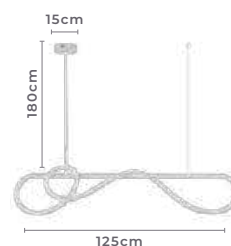

pendente led
IVAR ORI

Ref: 2178 - Branco

27W Potência **3.000K** Temp. de Cor

2.160LM Fluxo Luminoso **120°** Grau de Abertura

Cor: Branco
Grau de Proteção: IP20
Voltagem: 100-240V
Material: Alumínio
Quant. por Caixa: 1 unid.