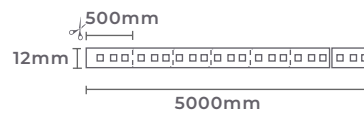

**fita led 5050
RGB 12MM**

Ref: 7033 - 127V
7034 - 220V

15W/m
Potência

96 leds/m
Quant. Leds/m

80LM/m
Fluxo
Luminoso

IP65

RGB
Temp. de Cor

7033
127V
Tensão

7034
220V
Tensão

Rolo: 50m/Rolo
Quant. por Caixa: 1 unid.

**IRC
80**