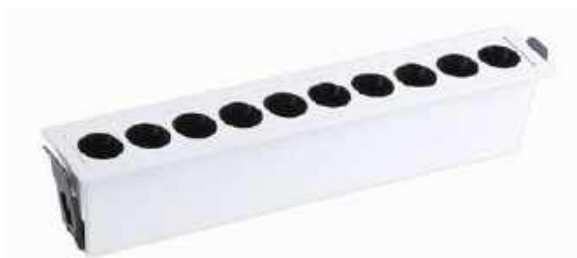

**IRC
90**

6377
Branco