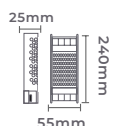

Ref: 7070
3A/72W
 Potência
 Quant. por Caixa: 100 unid.

fonte de alimentação CHAVEADA DC24V

7071
4,17A/100W
 Potência
 Quant. por Caixa: 100 unid.

7072
6,25A/150W
 Potência
 Quant. por Caixa: 80 unid.

100-265V Entrada DC24V Saída IP20