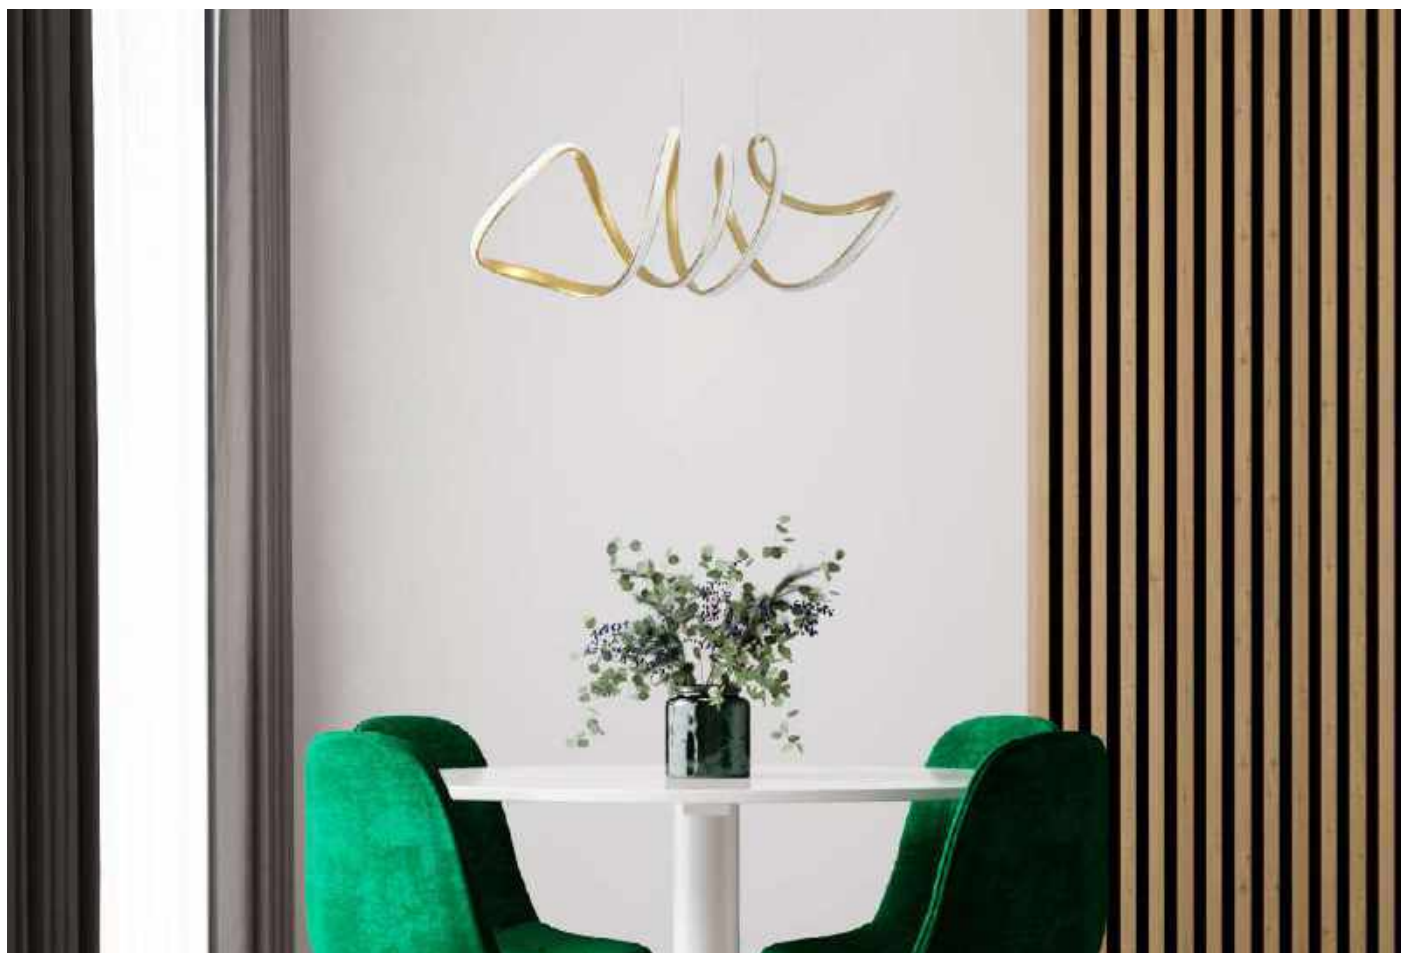

pendente led
LIRE CRISTAL

Ref: 2321 - Branco
2322 - Preto
2323 - Dourado Fosco

58W
Potência

3.000K
Temp. de Cor

4.640LM
Fluxo Luminoso

120°
Grau de Abertura

Cor: Branco | Preto | Dourado
Grau de Proteção: IP20
Voltagem: 100-240V
Material: Alumínio e acrílico cristal
Quant. por Caixa: 1 unid.