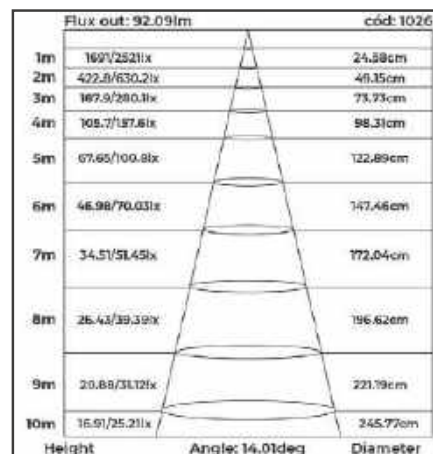

AR111 12° SOF