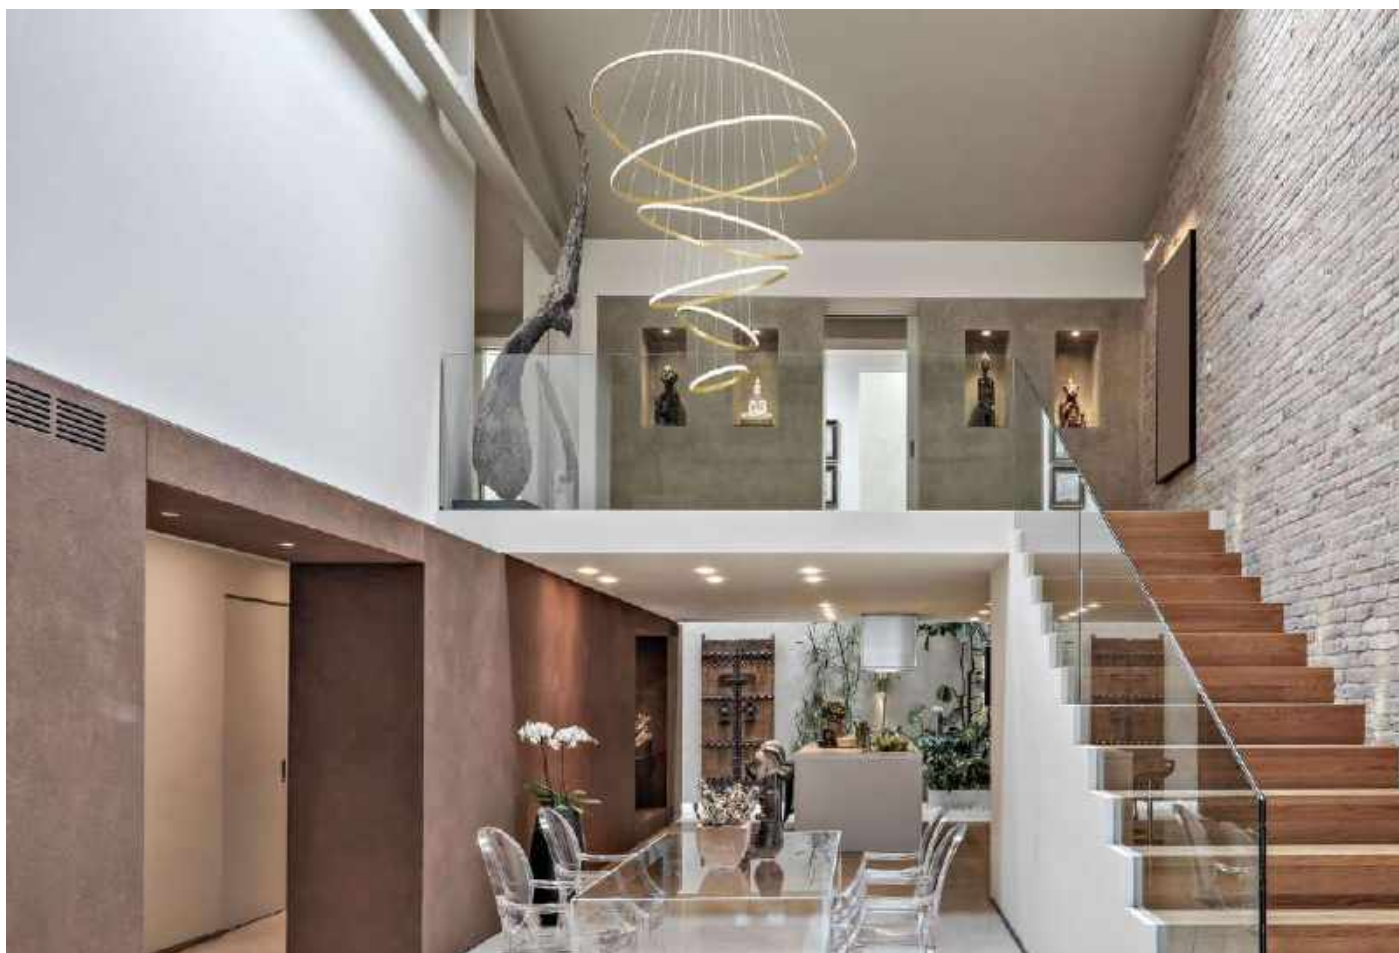

2168-1 Dourado

2166-1 Branco

2167-1 Preto

****Cabo de aço com 5 metros de comprimento**

pendente led red. 6 mod.
INVERSE 5m

Ref: 2531 - Preto
2532 - Dourado

156W **3.000K**
Potência Temp. de Cor

12.480LM **120°**
Fluxo Grau de Abertura
Luminoso