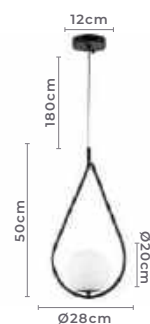

1*E27
Bocal

Cor: Preto | Dourado
Grau de Proteção: IP20
Voltagem: 100-240V
Material: Metal e Vidro
Quant. por Caixa: 1 unid.

pendente Led HOOP UNO

Ref: 2308 - Preto com Cobre

4*E27

Bocal

37W

Potência