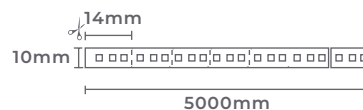

fita led 2835
180leds/m DC12V

Ref: 7116 - 2.700K
7117 - 3.000K
7118 - 4.000K

7,2W/m
Potência

180 leds/m
Quant. Leds/m

Dimerizável

634LM/m
Fluxo Luminoso

IP20

IRC 80

7116
2.700K
Temp. de Cor

7117
3.000K
Temp. de Cor

7118
4.000K
Temp. de Cor

127-220V
Entrada

DC 12V
Saída

Rolo: 5m
Quant. por Caixa: 10 unid.

fita led 2835
240leds/m DC12V

Ref: 7114 - 2.700K
7008 - 3.000K
7009 - 4.000K

20W/m
Potência

240 leds/m
Quant. Leds/m

Dimerizável

2.280LM/m
Fluxo Luminoso

IP20

IRC 80

7114
2.700K
Temp. de Cor

7008
3.000K
Temp. de Cor

7009
4.000K
Temp. de Cor

127-220V
Entrada

DC 12V
Saída

Rolo: 5m
Quant. por Caixa: 10 unid.