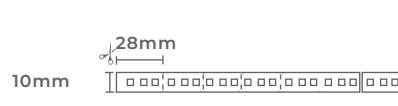

fita led 2835 156leds/m DC24V

Ref: 7133 - 2.700K
7091 - 3.000K
7092 - 4.000K

14,4W/m
Potência

156 leds/m
Quant. Leds/m

1.638LM/m
Fluxo Luminoso

IP20

IRC 80

7133 2.700K Temp. de Cor	7091 3.000K Temp. de Cor	7092 4.000K Temp. de Cor

127-220V Entrada   **DC 24V** Saída

Rolo: 10m
Quant. por Caixa: 50 unid.