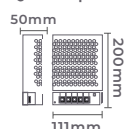

7077
15A/360W
Potência
Quant. por Caixa: 20 unid.