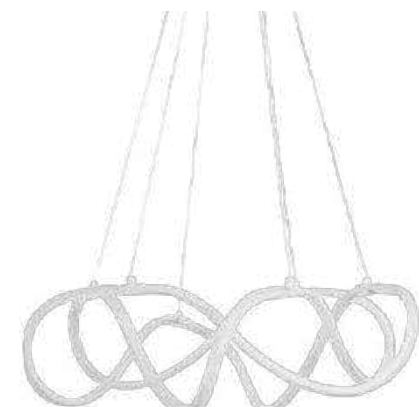

2082
Branco