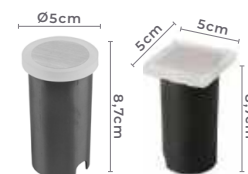

180°
Grau de
Abertura

IP67

Cor: Preto e Branco
Voltagem: 100-240V
Material: Alumínio e PC
Quant. por Caixa: 10 unid.

6154 - Branco 1 Facho

6155 - Branco 2 Facho

6240 Preto 1 Facho

6241 Preto 2 Facho

spot led embutido de solo **ZOLA**