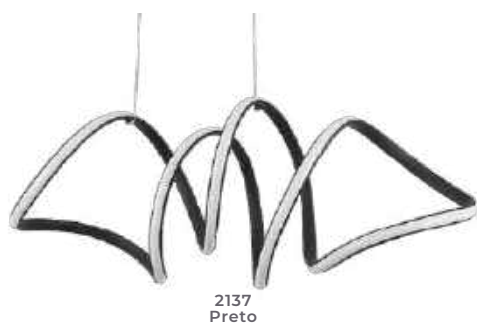

pendente led
LIRE CRISTAL

Ref: 2321 - Branco
2322 - Preto
2323 - Dourado Fosco

58W
Potência

3.000K
Temp. de Cor

4.640LM
Fluxo Luminoso

120°
Grau de Abertura

Cor: Branco | Preto | Dourado
Grau de Proteção: IP20
Voltagem: 100-240V
Material: Alumínio e acrílico cristal
Quant. por Caixa: 1 unid.