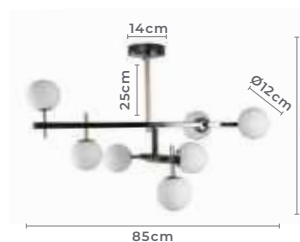

pendente
ROMAI ORI
Ref: 2195 - Preto Onix e Dourado
2275 - Dourado

7*G9
Bocal

Cor: Preto Onix e Dourado | Dourado
Grau de Proteção: IP20
Voltagem: 100-240V
Material: Metal e Vidro
Quant. por Caixa: 1 unid.