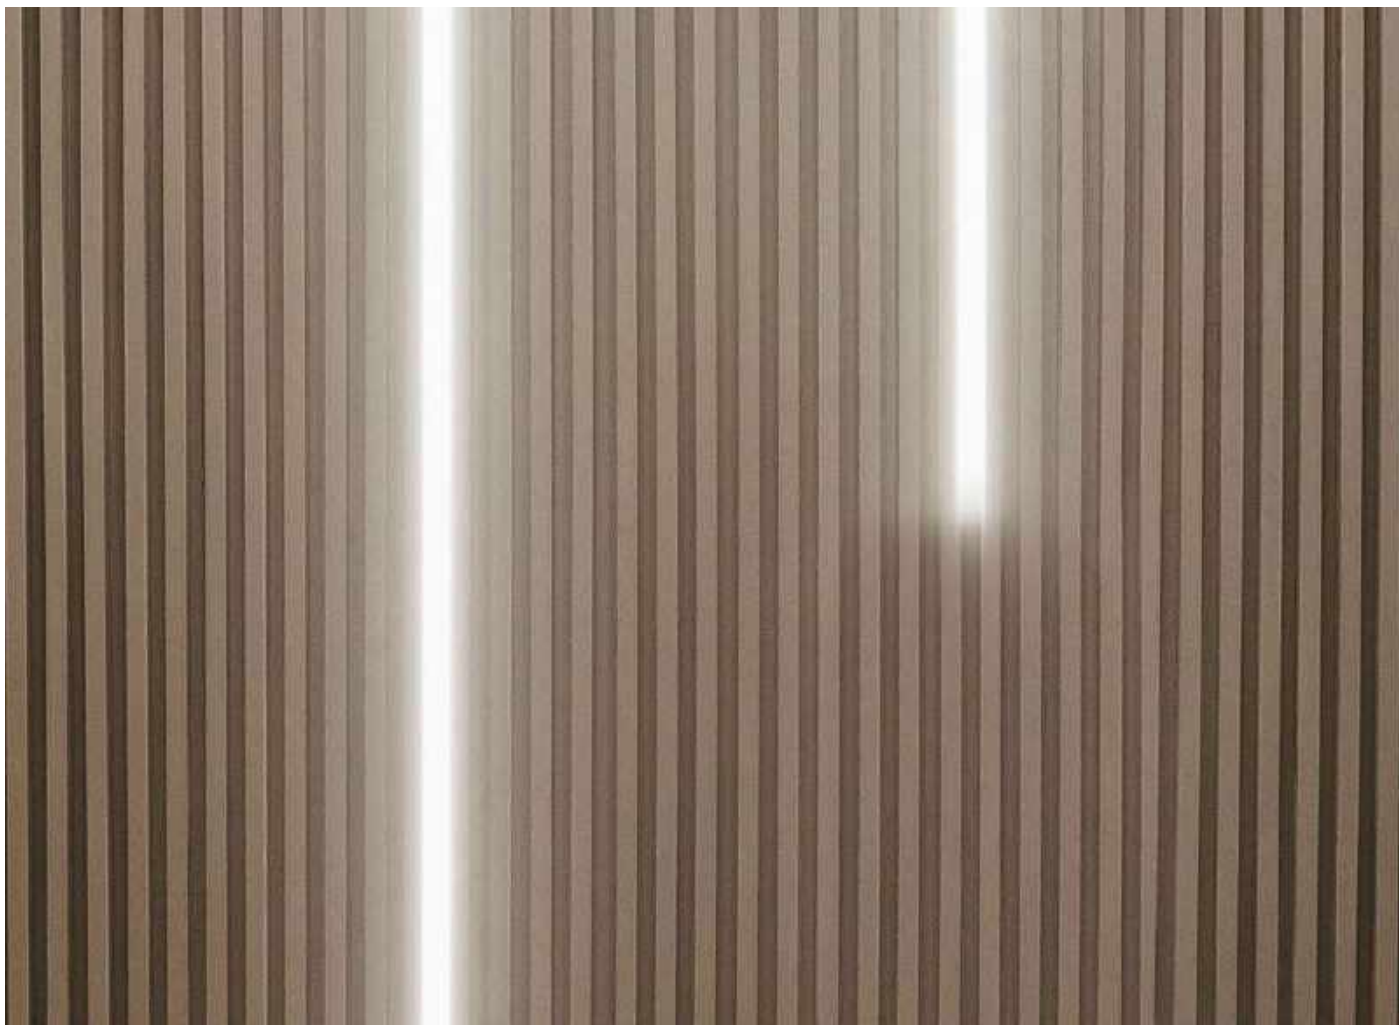

COM ACENDIMENTO SEQUENCIAL