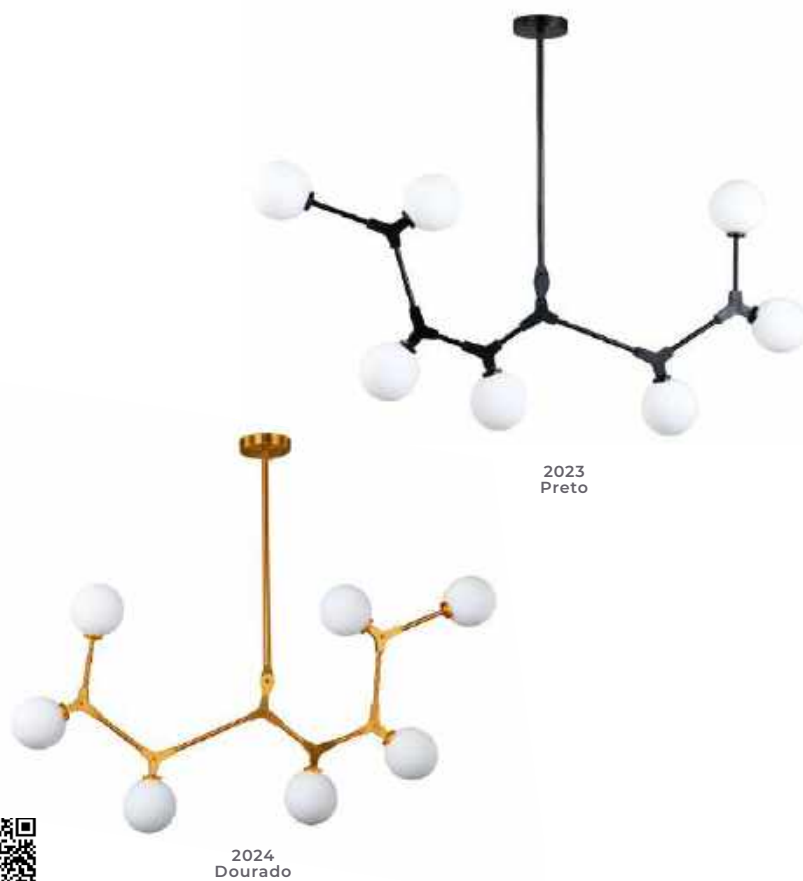

pendente
BHEO

Ref: 2023 - Preto
2024 - Dourado

7*G9
Bocal

Cor: Dourado | Preto
Grau de Proteção: IP20
Voltagem: 100-240V
Material: Metal e Vidro
Quant. por Caixa: 1 unid.

** Possui hastes com dois níveis de altura