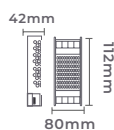

7058
8,3A/100W
Potência

Quant. por Caixa: 10 unid.