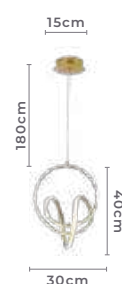

2173
Dourado Fosco

2172
Branco

pendente led

LUBA

Ref: 2172 - Branco
2173 - Dourado Fosco

36W **3.000K**
Potência Temp. de Cor

2.880LM **120°**
Fluxo Grau de
Luminoso Abertura

Cor: Branco | Dourado Fosco
Grau de Proteção: IP20
Voltagem: 100-240V
Material: Alumínio
Quant. por Caixa: 1 unid.