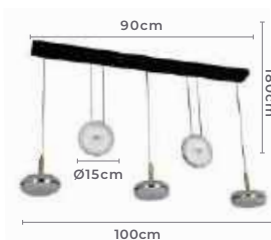

pendente led
BAROK VIS
Ref: 2063 - Dourado com Preto

80W **3.000K**
Potência Temp. de Cor

6.400LM **120°**
Fluxo Grau de
Luminoso Abertura

Cor: Dourado e Preto
Grau de Proteção: IP20
Voltagem: 100-240V
Material: Metal e Vidro
Quant. por Caixa: 1 unid.