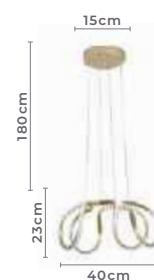

pendente led

ZALA

Ref: 2232 - Dourado Fosco

39W **3.000K**
Potência Temp. de Cor

3.120LM **120°**
Fluxo Grau de
Luminoso Abertura

Cor: Cromado | Dourado Fosco
Grau de Proteção: IP20
Voltagem: 100-240V
Material: Alumínio
Quant. por Caixa: 1 unid.