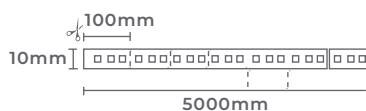

fita led 2835
SINFONIA DC12V

Ref: 7159 - 2.700K
7160 - 3.000K
7161 - 4.000K

6W/m
Potência

120 leds/m
Quant. Leds/m

856LM/m
Fluxo Luminoso

IP20

7159
2.700K
Temp. de Cor

7160
3.000K
Temp. de Cor

7161
4.000K
Temp. de Cor

127-220V
Entrada

DC 12V
Saída

Rolo: 5m
Quant. por Caixa: 1 unid.

Dimerizável

IRC 80

controlador de fita SINFONIA DC12V

Ref: 7162

Grau de proteção: IP20
Controla até: 20m de fita
Composição: Plástico e Metal

Acompanha fios para fazer a ligação na fonte e na fita