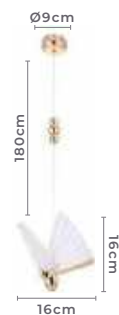

pendente led
HONEN
Ref: 2413 - Dourado Brilho

6W Potência	3.000K Temp. de Cor
465LM Fluxo Luminoso	120° Grau de Abertura

Cor: Dourado Brilho
Grau de Proteção: IP20
Voltagem: 100-240V
Material: Alumínio e acrílico
Quant. por Caixa: 2 unid.