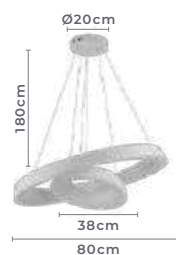

pendente led
LADJA
Ref: 2156 - Branco

57W **3.000K**
Potência Temp. de Cor

4.560LM **120°**
Fluxo Grau de
Luminoso Abertura

Cor: Branco
Grau de Proteção: IP20
Voltagem: 100-240V
Material: Metal
Quant. por Caixa: 1 unid.