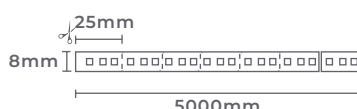

fita led 2835 120leds/m DC12V

Ref: 7004 - 3.000K
7005 - 4.000K

Dimerizável

**IRC
80**

11,5W/m
Potência

120 leds/m
Quant. Leds/m

1.350LM/m
Fluxo
Luminoso

IP20

7004
3.000K
Temp. de Cor

7005
4.000K
Temp. de Cor

127-220V
Entrada

DC 12V
Saída

Rolo: 5m
Quant. por Caixa: 10 unid.