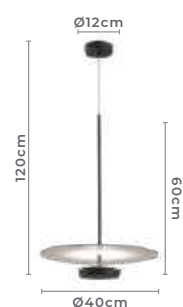

pendente led
DOLLA
Ref: 2523 - Preto

18W
Potência

3.000K
Temp. de Cor

980LM
Fluxo Luminoso

120°
Grau de Abertura

Cor: Preto
Grau de Proteção: IP20
Voltagem: 100-240V
Material: Alumínio
Quant. por Caixa: 1 unid.

2571
Branco

2572
Preto

pendente led
ABBIE
Ref: 2571 - Branco
2572 - Preto

10W
Potência

3.000K
Temp. de Cor

750LM
Fluxo Luminoso

120°
Grau de Abertura

Cor: Branco | Preto
Grau de Proteção: IP20
Voltagem: 100-240V
Material: Alumínio
Quant. por Caixa: 1 unid.