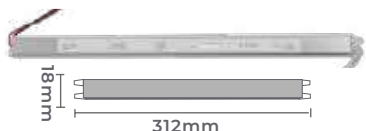

Ref: 7068
2A/48W
Potência
Quant. por Caixa: 100 unid.