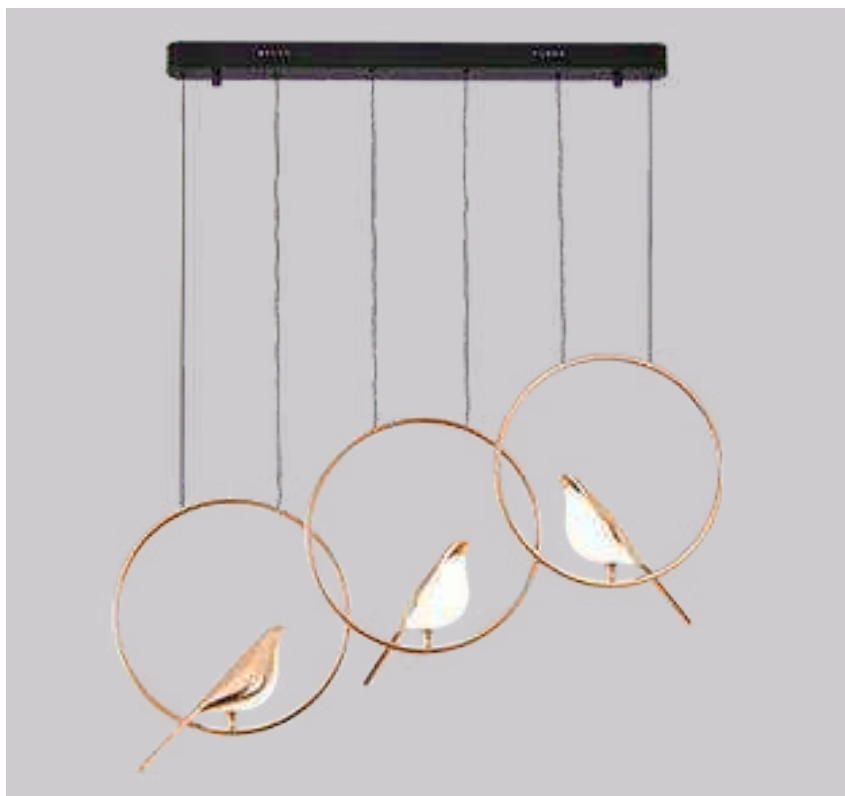

abajur led de coluna VOGEL

Ref: 2434 - Dourado Brilho e Preto

2*10W
Potência

3.000K
Temp. de Cor

1.600LM
Fluxo
Luminoso

120°
Grau de
Abertura

 **IP20**

Cor: Dourado Brilho e Preto
Grau de Proteção: IP20
Voltagem: 100-240V
Material: Alumínio e Acrílico
Quant. por Caixa: unid.

pendente led
VOGEL UNO

Ref: 2430 - Dourado Brilho e Preto

10W
Potência

3.000K
Temp. de Cor

800LM
Fluxo
Luminoso

120°
Grau de
Abertura

 **IP20**

Cor: Dourado Brilho e Preto
Grau de Proteção: IP20
Voltagem: 100-240V
Material: Alumínio e Acrílico
Quant. por Caixa: 1 unid.

pendente led
VOGEL TRI
Ref: 2431 - Dourado Brilho e Preto

3*10W Potência
3.000K Temp. de Cor

2.400LM Fluxo Luminoso
120° Grau de Abertura

 **IP20**

Cor: Dourado Brilho e Preto
Grau de Proteção: IP20
Voltagem: 100-240V
Material: Alumínio e Acrílico
Quant. por Caixa: 1 unid.

pendente led
VOGEL ORI
Ref: 2432 - Dourado Brilho e Preto

5*10W Potência
3.000K Temp. de Cor

4.000LM Fluxo Luminoso
120° Grau de Abertura

 **IP20**

Cor: Dourado Brilho e Preto
Grau de Proteção: IP20
Voltagem: 100-240V
Material: Alumínio e Acrílico
Quant. por Caixa: 1 unid.