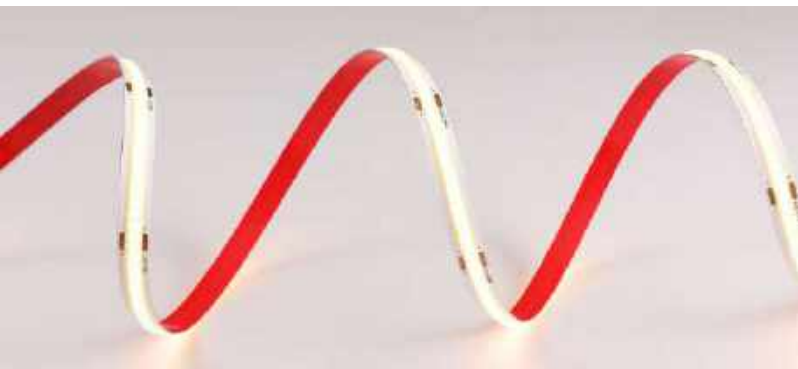

fita led 2835 COB DC24V

Ref: 7136 - 2.700K
7097 - 3.000K
7098 - 4.000K

Dimerizável

11,6W/m
Potência

352 leds/m
Quant. Leds/m

**IRC
80**

1.263LM/m
Fluxo Luminoso

IP20

7136
2.700K
Temp. de Cor

7097
3.000K
Temp. de Cor

7098
4.000K
Temp. de Cor

127-220V
Entrada

DC 24V
Saída

Rolo: 5m
Quant. por Caixa: 5 unid.