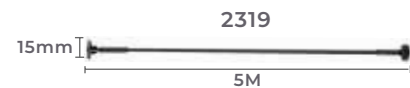

kit luminária SKYLINE

2319
5m
Comprimento

2320
10m
Comprimento

IP20

Cor: Preto
Material: Alumínio
Quant. por Caixa: 1 unid.

suporte fixador para SKYLINE

Ref: 2445

IP20