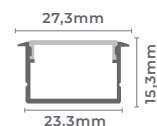

**perfil de embutir em MDF
27,3X15,3MM**

Ref: 4158 - 3M

Acabamento: Pintura Branco Fosco
Grau de Proteção: IP20
Material: Alumínio e PC
Quant. por Caixa: 50 unid.

Kit 10 Garras e 10 Tampas
Ref: 4133