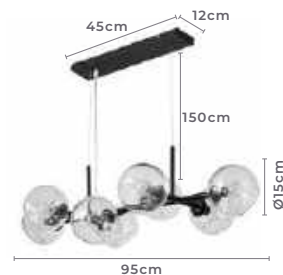

** Possui corrente ajustável para regular altura.

2378
Dourado

2270
Preto

pendente lite JABUTICABA

Ref: 2378 - Dourado
2270 - Preto

8*E14
Bocal

Cor: Preto | Dourado
Grau de Proteção: IP20
Voltagem: 100-240V
Material: Metal e Vidro
Quant. por Caixa: 1 unid.