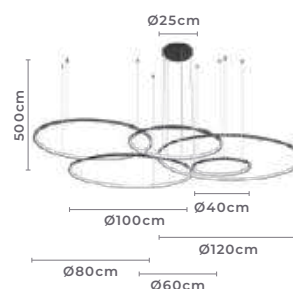

2527
Dourado Fosco