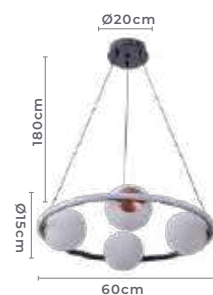

3.000K

Temp. de Cor

2.960LM

Fluxo
Luminoso

120°

Grau de
Abertura

Cor: Preto com Cobre
Grau de Proteção: IP20
Voltagem: 100-240V
Material: Metal e Vidro
Quant. por Caixa: 1 unid.

pendente Led HOOP DUO