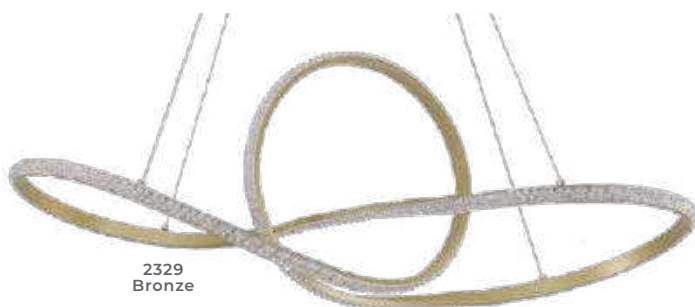

2329
Bronze

pendente led WARI CRISTAL

Ref: 2327 - Branco
2328 - Preto
2329 - Dourado

49W
Potência

3.000K
Temp. de Cor

3.430LM
Fluxo
Luminoso

120°
Grau de
Abertura

Cor: Branco | Preto | Dourado
Grau de Proteção: IP20
Voltagem: 100-240V
Material: Alumínio e acrílico cristal
Quant. por Caixa: 1 unid.