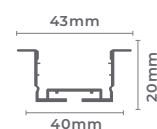

Kit 10 Tampas
Ref: 4135