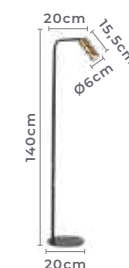

SPOT
DIRECIONÁVEL

abajur de coluna
KALLA
Ref: 2442 - Dourado e Preto

1*GU10
Bocal

1*MR16
Para Lâmpada

Cor: Dourado e Preto
Grau de Proteção: IP20
Voltagem: 100-240V
Material: Metal e Alumínio
Quant. por Caixa: unid.