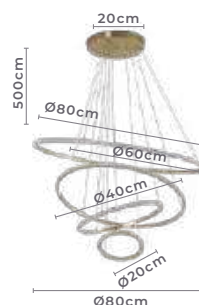

2168-1 Dourado

2166-1 Branco

2167-1 Preto

****Cabo de aço com 5 metros de comprimento**

pendente led red. 6 mod.
INVERSE 5m

Ref: 2531 - Preto
2532 - Dourado

156W **3.000K**
Potência Temp. de Cor

12.480LM **120°**
Fluxo Grau de Abertura
Luminoso