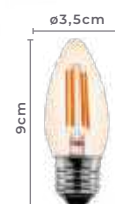

2.400K

Temp. de Cor

E27 | E14

Bocal

1046
Bocal E271047 | L55036
Bocal E14

Grau de Proteção: IP20
 Cor do Vidro: Âmbar
 Voltagem: 100-240V
 Fator de Potência: ≥ 0.5
 IRC: >80
 Vida Útil: Até 15.000h
 Material: Vidro e Alumínio
 Quant. por Caixa: 25 unid.