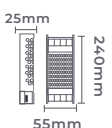

7052
16,7A/200W
Potência

Quant. por Caixa: 20 unid.