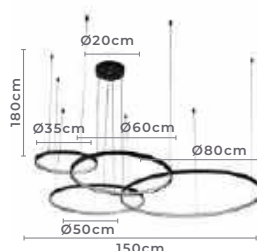

pendente led 4 mod.
DAIRE

Ref: 2222 - Preto
2192 - Dourado Fosco

110W **3.000K**
Potência Temp. de Cor

8.800LM **120°**
Fluxo Grau de
Luminoso Abertura

Cor: Preto | Dourado Fosco
Grau de Proteção: IP20
Voltagem: 100-240V
Material: Alumínio
Quant. por Caixa: 1 unid.

pendente led 4 mod.
DAIRE GR.

Ref: 2524 - Preto
2525 - Dourado Fosco

132W **3.000K**
Potência Temp. de Cor

10.560LM **120°**
Fluxo Grau de
Luminoso Abertura

Cor: Preto | Dourado Fosco
Grau de Proteção: IP20
Voltagem: 100-240V
Material: Alumínio
Quant. por Caixa: 1 unid.