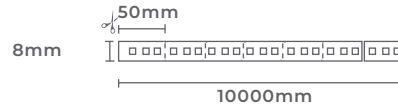

fita led 2835 120leds/m DC24V

Ref: 7132 - 2.700K
7089 - 3.000K
7090 - 4.000K

12,5W/m
Potência

120 leds/m
Quant. Leds/m

1.396LM/m
Fluxo Luminoso

IP20

IRC 80

7132 2.700K Temp. de Cor	7089 3.000K Temp. de Cor	7090 4.000K Temp. de Cor

127-220V Entrada   **DC 24V** Saída

Rolo: 10m
Quant. por Caixa: 50 unid.

fita led 2835 156leds/m DC24V

Ref: 7133 - 2.700K
7091 - 3.000K
7092 - 4.000K

14,4W/m
Potência

156 leds/m
Quant. Leds/m

1.638LM/m
Fluxo Luminoso

IP20

IRC 80

7133 2.700K Temp. de Cor	7091 3.000K Temp. de Cor	7092 4.000K Temp. de Cor

127-220V Entrada   **DC 24V** Saída

Rolo: 10m
Quant. por Caixa: 50 unid.

fita led 2835 240leds/m DC24V

Ref: 7134 - 2.700K
7093 - 3.000K
7094 - 4.000K

22W/m
Potência

240 leds/m
Quant. Leds/m

2.568LM/m
Fluxo Luminoso

IP20

IRC 80

7134 2.700K Temp. de Cor	7093 3.000K Temp. de Cor	7094 4.000K Temp. de Cor

127-220V Entrada   **DC 24V** Saída

Rolo: 10m
Quant. por Caixa: 50 unid.