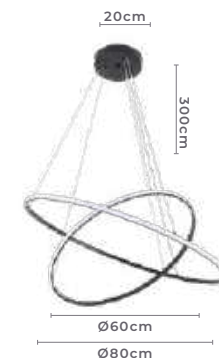

pendente led red. 2 mod.
INVERSE

Ref: 2528 - Dourado
2139 - Branco
2140 - Preto

49W
Potência

3.000K
Temp. de Cor

3.920LM
Fluxo Luminoso

120°
Grau de Abertura

Cor: Dourado | Branco | Preto
Grau de Proteção: IP20
Voltagem: 100-240V
Material: Alumínio
Quant. por Caixa: 1 unid.

pendente led red. 2 mod.
INVERSE GR

Ref: 2529 - Preto
2530 - Dourado

65W
Potência

3.000K
Temp. de Cor

5.200LM
Fluxo Luminoso

120°
Grau de Abertura

Cor: Preto | Dourado
Grau de Proteção: IP20
Voltagem: 100-240V
Material: Alumínio e Silicone
Quant. por Caixa: 1 unid.