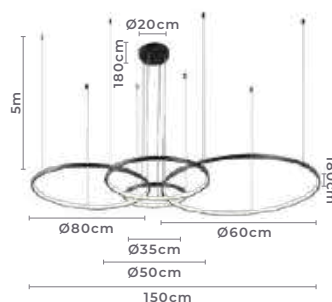

pendente led 4 mod.
DAIRE

Ref: 2222 - Preto
2192 - Dourado Fosco

110W **3.000K**
Potência Temp. de Cor

8.800LM **120°**
Fluxo Grau de
Luminoso Abertura

Cor: Preto | Dourado Fosco
Grau de Proteção: IP20
Voltagem: 100-240V
Material: Alumínio
Quant. por Caixa: 1 unid.

2524
Preto

pendente led 4 mod.
DAIRE GR.

Ref: 2524 - Preto
2525 - Dourado Fosco

132W **3.000K**
Potência Temp. de Cor

10.560LM **120°**
Fluxo Grau de
Luminoso Abertura

Cor: Preto | Dourado Fosco
Grau de Proteção: IP20
Voltagem: 100-240V
Material: Alumínio
Quant. por Caixa: 1 unid.