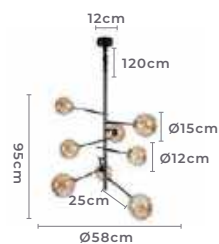

** Possui corrente ajustável para regular altura.