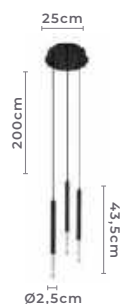

pendente led 1 mod.

PEAN

Ref: 2517 - Preto
2518 - Dourado Fosco

3W   **3.000K**
Potência   Temp. de Cor

225LM   **120°**
Fluxo   Grau de
Luminoso   Abertura

Cor: Preto | Dourado Fosco
Grau de Proteção: IP20
Voltagem: 100-240V
Material: Alumínio e Cristal
Quant. por Caixa: 1 unid.

pendente led 3 mod.

PEAN

Ref: 2519 - Preto
2520 - Dourado Fosco

9W   **3.000K**
Potência   Temp. de Cor

675LM   **120°**
Fluxo   Grau de
Luminoso   Abertura

Cor: Preto | Dourado Fosco
Grau de Proteção: IP20
Voltagem: 100-240V
Material: Alumínio e Cristal
Quant. por Caixa: 1 unid.