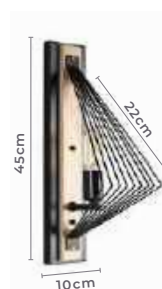

arandeLA
CANDLE

Ref: 2241 - Preto e Madeira

1*E27
Bocal

IP20

Cor: Preto e Madeira
Voltagem: 100-240V
Material: Metal e Madeira
Quant. por Caixa: 1 unid.