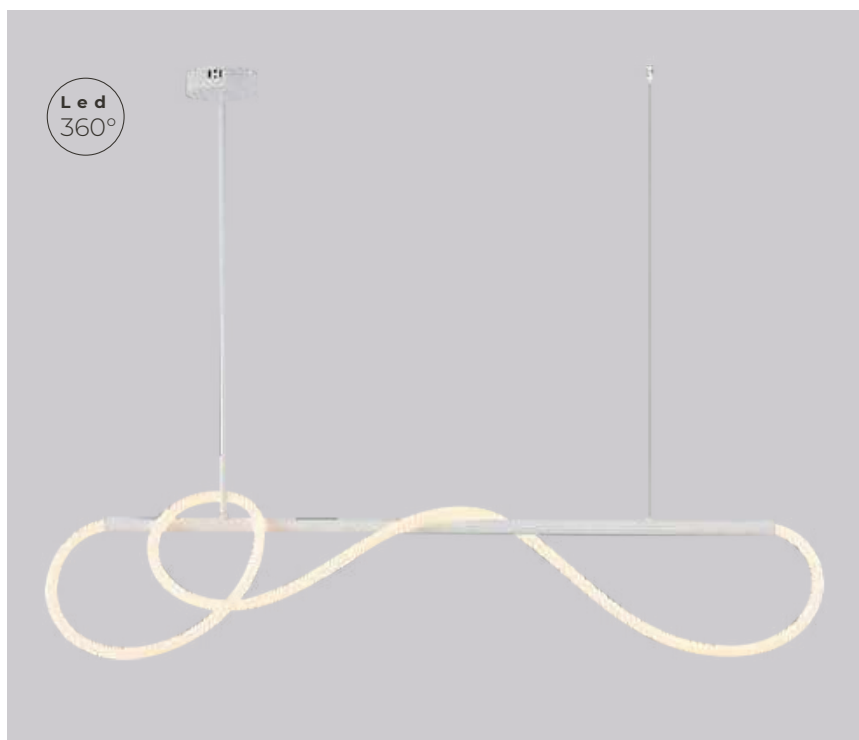

LINHAS DE PRODUTOS

pendente led
IVAR CIN

Ref: 2180 - Branco
2181 - Dourado

38W Potência **3.000K** Temp. de Cor

3.040LM Fluxo Luminoso **120°** Grau de Abertura

Cor: Branco | Dourado
Grau de Proteção: IP20
Voltagem: 100-240V
Material: Alumínio
Quant. por Caixa: 1 unid.

pendente led
IVAR ORI

Ref: 2178 - Branco

27W Potência **3.000K** Temp. de Cor

2.160LM Fluxo Luminoso **120°** Grau de Abertura

Cor: Branco
Grau de Proteção: IP20
Voltagem: 100-240V
Material: Alumínio
Quant. por Caixa: 1 unid.

abajur led de mesa IVAR

Ref: 2184 - Branco
2185 - Dourado

24W
Potência

3.000K
Temp. de Cor

1.920LM
Fluxo
Luminoso

120°
Grau de
Abertura

Cor: Branco | Dourado
Grau de Proteção: IP20
Voltagem: 100-240V
Material: Metal e Acrílico
Quant. por Caixa: unid.