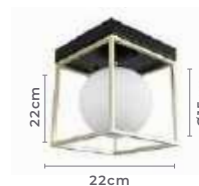

plafon CUBO GLOBO

Ref: 2255 - Preto e Ouro Champagne

1*E27

Bocal

Cor: Preto e Ouro Champagne

Grau de Proteção: IP20

Voltagem: 100-240V

Material: Metal e Vidro

Quant. por Caixa: 2 unid.