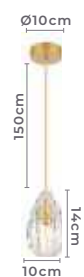

pendente **NITT**

Ref: 2587 - Ouro Fosco

1*E14

Bocal

Cor: Ouro Fosco

Grau de Proteção: IP20

Voltagem: 100-240V

Material: Metal e Cristal

Quant. por Caixa: - unid.