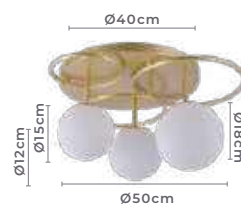

plafon
ERAZ
Ref: 2304 - Dourado

3*E27
Bocal

Cor: Dourado
Grau de Proteção: IP20
Voltagem: 100-240V
Material: Metal e Vidro
Quant. por Caixa: 1 unid.