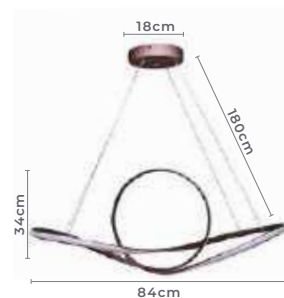

pendente led
WARI

Ref: 2079 - Branco
2080 - Marrom
2081 - Preto
2189 - Dourado Fosco

49W Potência 3.000K Temp. de Cor

3.430LM Fluxo Luminoso 120° Grau de Abertura

Cor: Branco | Preto | Marrom | Dourado Fosco
Grau de Proteção: IP20
Voltagem: 100-240V
Material: Alumínio
Quant. por Caixa: 1 unid.