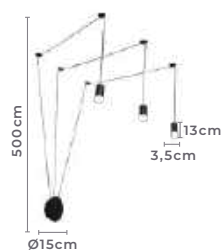

arandela led
ALLA TRI
Ref: 2119 - Preto

3*C9
Bocal

IP20

Cor: Preto
Voltagem: 100-240V
Material: Metal e Acrílico
Quant. por Caixa: 1 unid.