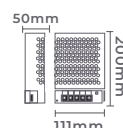

7028
30A/360W
Potência

Quant. por Caixa: 5 unid.