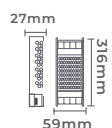

7026
21A/252W
Potência

Quant. por Caixa: 5 unid.