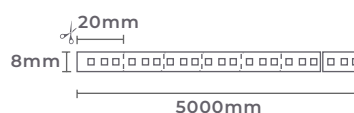

fita led 2835 COB DC12V

Ref: 7053 - 2.700K
7054 - 3.000K
7055 - 4.000K

12W/m
Potência

352 leds/m
Quant. Leds/m

IRC 80

1.263LM/m
Fluxo Luminoso

IP20

7053
2.700K
Temp. de Cor

7054
3.000K
Temp. de Cor

7055
4.000K
Temp. de Cor

127-220V
Entrada

DC 12V
Saída

Rolo: 5m
Quant. por Caixa: 10 unid.