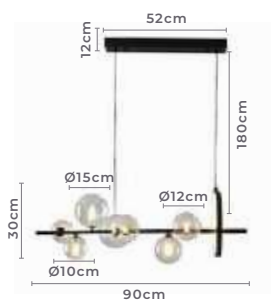

pendente led
JANOR

Ref: 2253 - Preto
2272 - Dourado

7*G9
Bocal

18W   **3.000K**
Potência   Temp. de Cor

1.620LM   **120°**
Fluxo   Grau de
Luminoso   Abertura

Cor: Preto | Dourado
Grau de Proteção: IP20
Voltagem: 100-240V
Material: Alumínio e Vidro
Quant. por Caixa: 1 unid.