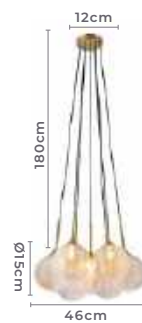

pendente
DRUER LIN

Ref: 2206 - Dourado com Fumê
2207 - Dourado com Âmbar

7*G9
Bocal

Cor: Dourado e Âmbar | Dourado e Fumê
Grau de Proteção: IP20
Voltagem: 100-240V
Material: Metal e Vidro
Quant. por Caixa: 1 unid.