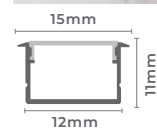

PERFIL

**perfil de embutir
15X12MM**

Ref: 4224 - 3M

Acabamento: Sem Pintura
Grau de Proteção: IP20
Material: Alumínio e PC
Quant. por Caixa: 50 unid.

Kit 10 Garras e 10 Tampas
Ref: 4225

**perfil de embutir em MDF
27,3X15,3MM**