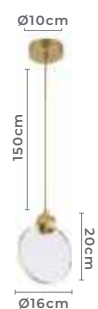

pendente led
ZOE

Ref: 2412 - Ouro Fosco

3W
Potência

3.000K
Temp. de Cor

225LM
Fluxo Luminoso

120°
Grau de Abertura

Cor: Ouro Fosco
Grau de Proteção: IP20
Voltagem: 100-240V
Material: Alumínio e Vidro
Quant. por Caixa: 2 unid.