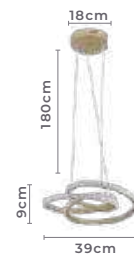

pendente led
KENA

Ref: 2148 - Branco
2149 - Preto
2150 - Dourado

38W **3.000K**
Potência Temp. de Cor

3.040LM **120°**
Fluxo Grau de
Luminoso Abertura

Cor: Branco | Preto | Dourado
Grau de Proteção: IP20
Voltagem: 100-240V
Material: Alumínio e Acrílico Cristal
Quant. por Caixa: 1 unid.