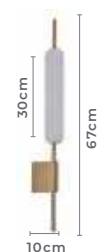

arandela led
ZEFI
Ref:2302 - Dourado

12W
Potência

3.000K
Temp. de Cor

960LM
Fluxo
Luminoso

120°
Grau de
Abertura

IP20

Cor: Preto e Cobre
Voltagem: 100-240V
Material: Metal
Quant. por Caixa: 2 unid.