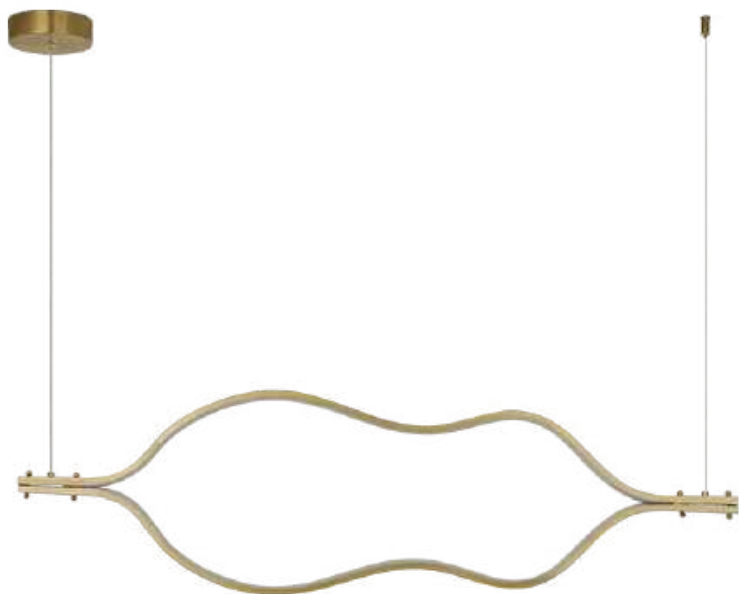

2376
Dourado

2375
Preto

pendente led
TAMIS

Ref: 2375 - Preto
2376 - Dourado

115W **3.000K**
Potência Temp. de Cor

8.050LM **120°**
Fluxo Grau de
Luminoso Abertura

Cor: Preto | Dourado
Grau de Proteção: IP20
Voltagem: 100-240V
Material: Alumínio
Quant. por Caixa: 1 unid.