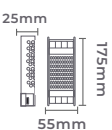

7043
12,5A/150W
Potência

Quant. por Caixa: 20 unid.