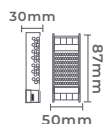

7083
8,34A/100W
Potência
Quant. por Caixa: 4 unid.