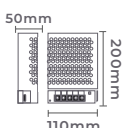

7027
25A/300W
Potência

Quant. por Caixa: 5 unid.