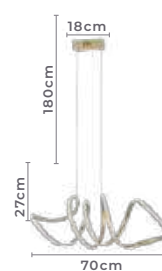

pendente led

LIRE

Ref: 2136 - Branco
2137 - Preto
2138 - Dourado Fosco

58W   **3.000K**
Potência   Temp. de Cor

4.640LM   **120°**
Fluxo   Grau de
Luminoso   Abertura

Cor: Branco | Preto | Dourado Fosco
Grau de Proteção: IP20
Voltagem: 100-240V
Material: Alumínio
Quant. por Caixa: 1 unid.