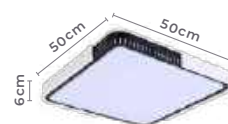

plafon led
NITA QUAD.

Ref: 2419 - Branco e Preto

35W
Potência

3.000K
Temp. de Cor

2.625LM
Fluxo
Luminoso

120°
Grau de
Abertura

Cor: Branco e Preto
Grau de Proteção: IP20
Voltagem: 100-240V
Material: Metal e Policarbonato
Quant. por Caixa: 2 unid.