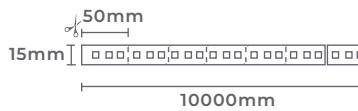

Projeto de Renato Sabadin e Alessandra Ramos para a CASACOR Paraná 2021 | Foto: Patrícia Amancio

fita led 2835 dupla 240leds/m DC24V

Ref: 7135 - 2.700K
7095 - 3.000K
7096 - 4.000K

Dimerizável

25W/m
Potência