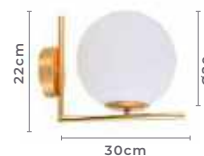

arandela
GLOBE UP
Ref: 2109 - Dourado

1*E27
Bocal

IP20

Cor: Dourado
Voltagem: 100-240V
Material: Metal e Vidro
Quant. por Caixa: 1 unid.

arandela
GLOBE LINE
Ref: 2110 - Dourado

1*E27
Bocal

IP20

Cor: Dourado
Voltagem: 100-240V
Material: Metal e Vidro
Quant. por Caixa: 1 unid.