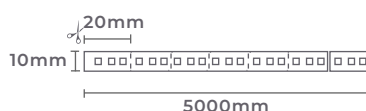

fita led 2835 156leds/m DC12V

Ref: 7113 - 2.700K
7006 - 3.000K
7007 - 4.000K

Dimerizável

**IRC
80**

14W/m
Potência

156 leds/m
Quant. Leds/m

1.692LM/m
Fluxo
Luminoso

IP20

7113
2.700K
Temp. de Cor

7006
3.000K
Temp. de Cor

7007
4.000K
Temp. de Cor

127-220V
Entrada

DC 12V
Saída

Rolo: 5m
Quant. por Caixa: 10 unid.