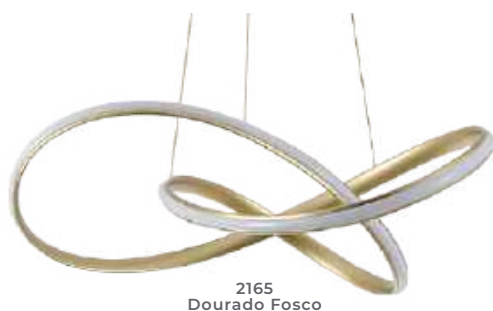

pendente led
LABRA CRISTAL

Ref: 2338 - Branco
2339 - Preto
2340 - Dourado Fosco

47W
Potência

3.000K
Temp. de Cor

3.760LM
Fluxo
Luminoso

120°
Grau de
Abertura

Cor: Branco | Preto | Dourado Fosco
Grau de Proteção: IP20
Voltagem: 100-240V
Material: Alumínio e acrílico cristal
Quant. por Caixa: 1 unid.