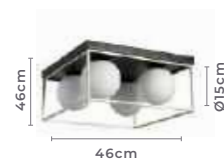

plafon CUBO GLOBO

Ref: 2254 - Preto e Ouro Champagne

4*E27

Bocal

Cor: Preto e Ouro Champagne

Grau de Proteção: IP20

Voltagem: 100-240V

Material: Metal e Vidro

Quant. por Caixa: 1 unid.