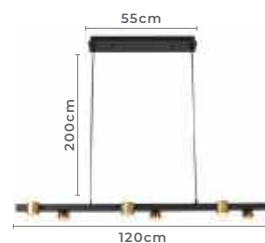

pendente led
PAIKA

Ref: 2443 - Dourado e Preto

24W **3.000K**
Potência Temp. de Cor

1.920LM **120°**
Fluxo Grau de
Luminoso Abertura

Cor: Dourado e Preto
Grau de Proteção: IP20
Voltagem: 100-240V
Material: Alumínio e Metal
Quant. por Caixa: 1 unid.