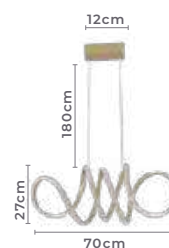

pendente led
LIRE CRISTAL

Ref: 2321 - Branco
2322 - Preto
2323 - Dourado Fosco

58W
Potência

3.000K
Temp. de Cor

4.640LM
Fluxo Luminoso

120°
Grau de Abertura

Cor: Branco | Preto | Dourado
Grau de Proteção: IP20
Voltagem: 100-240V
Material: Alumínio e acrílico cristal
Quant. por Caixa: 1 unid.