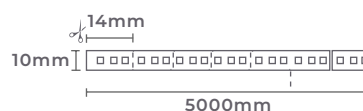

fita led 2835
240leds/m DC12V

Ref: 7129 - 2.700K
7130 - 3.000K
7131 - 4.000K

Dimerizável

IRC 80

20W/m
Potência

240 leds/m
Quant. Leds/m

2.200LM/m
Fluxo Luminoso

IP65

7129
2.700K
Temp. de Cor

7130
3.000K
Temp. de Cor

7131
4.000K
Temp. de Cor

127-220V
Entrada

DC 12V
Saída

Rolo: 5m
Quant. por Caixa: 10 unid.