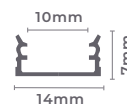

perfil de sobrepor
14X7MM

Ref: 4166 - 3M

Acabamento: Pintura Branco Fosco
Fixação: Chapinha de Alumínio
Grau de Proteção: IP20
Material: Alumínio e PC
Quant. por Caixa: 50 unid.

Kit 10 Garras e 10 Tampas
Ref: 4141