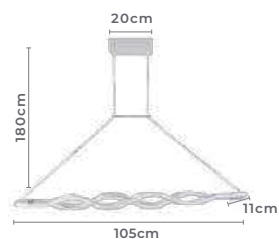

pendente led

TUNNA

Ref: 2229 - Branco

60W
Potência

3.000K
Temp. de Cor

4.800LM
Fluxo Luminoso

120°
Grau de Abertura

Cor: Branco
Grau de Proteção: IP20
Voltagem: 100-240V
Material: Alumínio e ABS
Quant. por Caixa: 1 unid.