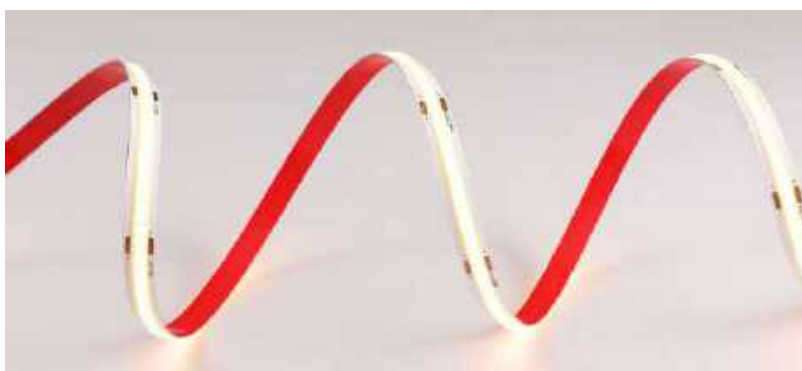

fita led 2835 COB DC12V

Ref: 7053 - 2.700K
7054 - 3.000K
7055 - 4.000K

12W/m
Potência

352 leds/m
Quant. Leds/m

IRC 80

1.263LM/m
Fluxo Luminoso

IP20

7053
2.700K
Temp. de Cor

7054
3.000K
Temp. de Cor

7055
4.000K
Temp. de Cor

127-220V
Entrada

DC 12V
Saída

Rolo: 5m
Quant. por Caixa: 10 unid.