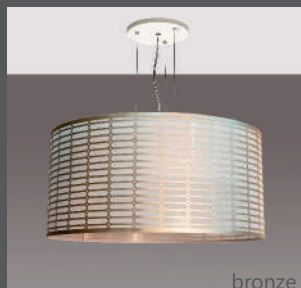

PENDENTE TRAMA

Cúpula ext. PET recortado/ voil

Cúpula interna / tecido

CÓD.5507 D50xA25cm - 3 lâmpadas E-27

CÓD.5508 D60xA30cm - 4 lâmpadas E-27

CÓD.5509 D70xA35cm - 4 lâmpadas E-27

bronze