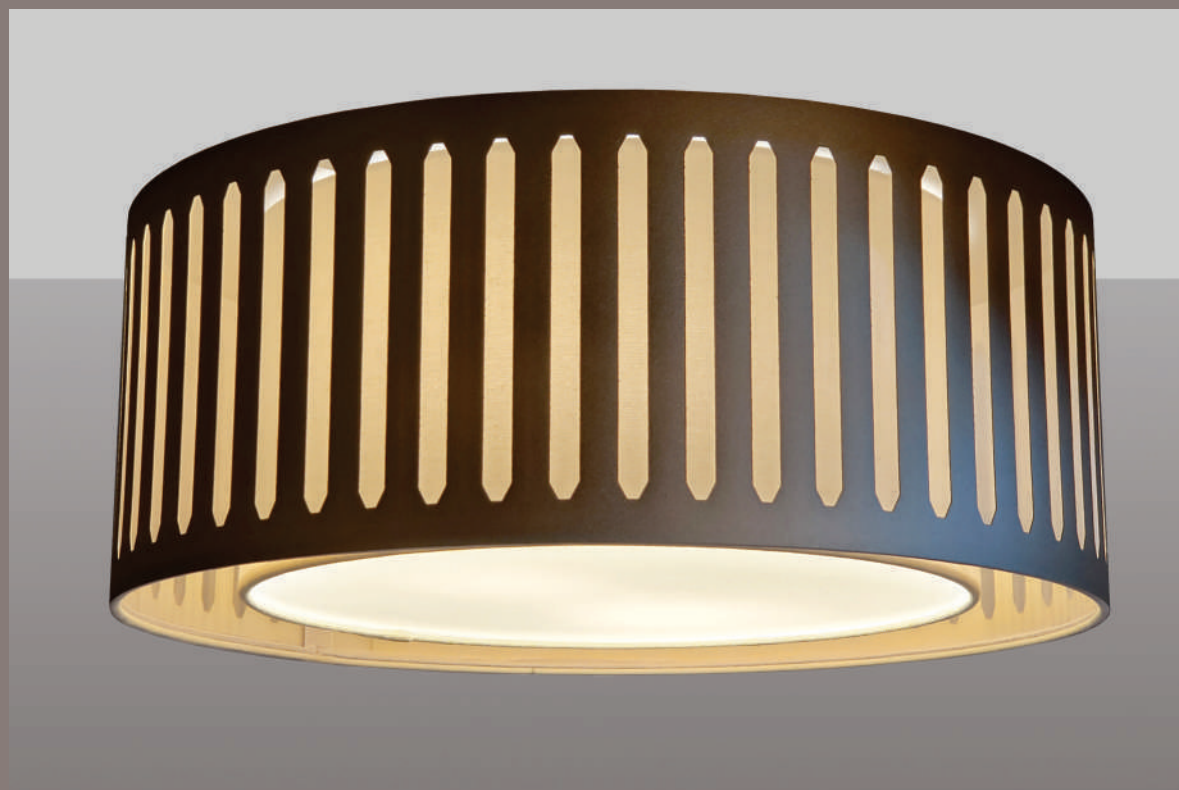

bronze

cobre

prata

branco

cru

preto

PLAFON PLISSADO

Cúpula ext. voil e pet recortado/