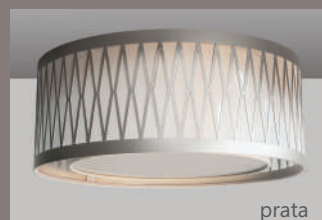

PLAFON GEOMÉTRICO

Cúpula ext. voil e pet recortado/

Cores (bronze,prata, cobre, branco, cru, preto)

Cúpula interna / tecido

Fechamento leitoso

CÓD.8189 D40xA16cm - 2 lâmpadas E-27

CÓD.8190 D50xA16cm - 3 lâmpadas E-27

CÓD.8191 D60xA16cm - 4 lâmpadas E-27

prata