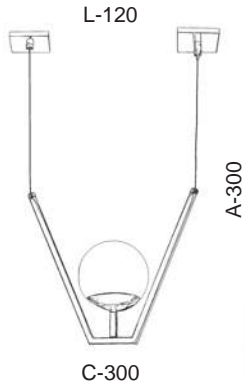

PD 5362 - 1 Halopin