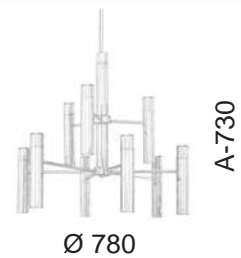

PLF 4964 - 9 L E27  
 PLF 4964/A - 9 L E14

A-200

Ø 690

PD 4963 -12 L E27  
 PD 4963/A -12 L E14

A-740

Ø 730

PD 4956/10 - 20 L GU  
 PD 4956/8 - C-900 x L-400 x A-270 - 16 L GU

PD 4955/9 - 18 L GU  
 PD 4955/12 - Ø 780 x 800 24 L GU  
 PD 4955/18 - Ø 800 x 1000 36 L GU

Ø 680

A-540

Ø 460

A-440

Ø 600

A-550

C-350

L-120