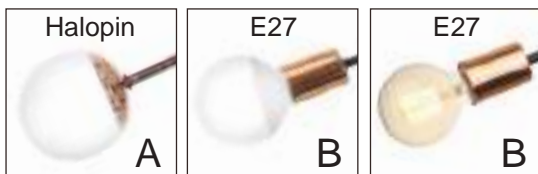

### Opções das Ponteiras

**OA**  
OLD ARTISAN ILLUMINAÇÃO

PD 5228 - 34 L Halopin

L-410

A-410

C- 1500

A-850

Ø 1000

Opções das Ponteiros

PD 5227 - 25 L Halopin

PD 5226 - 18 L Halopin

PD 5225 - 17 L Halopin

A-410

Ø 920

PD 5224 - 13 L E27

A-410