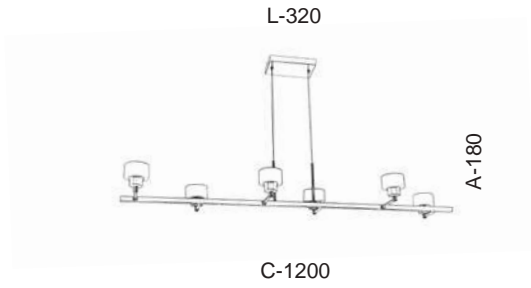

AR 5391 - 1 Led - 5,5w / 2700K