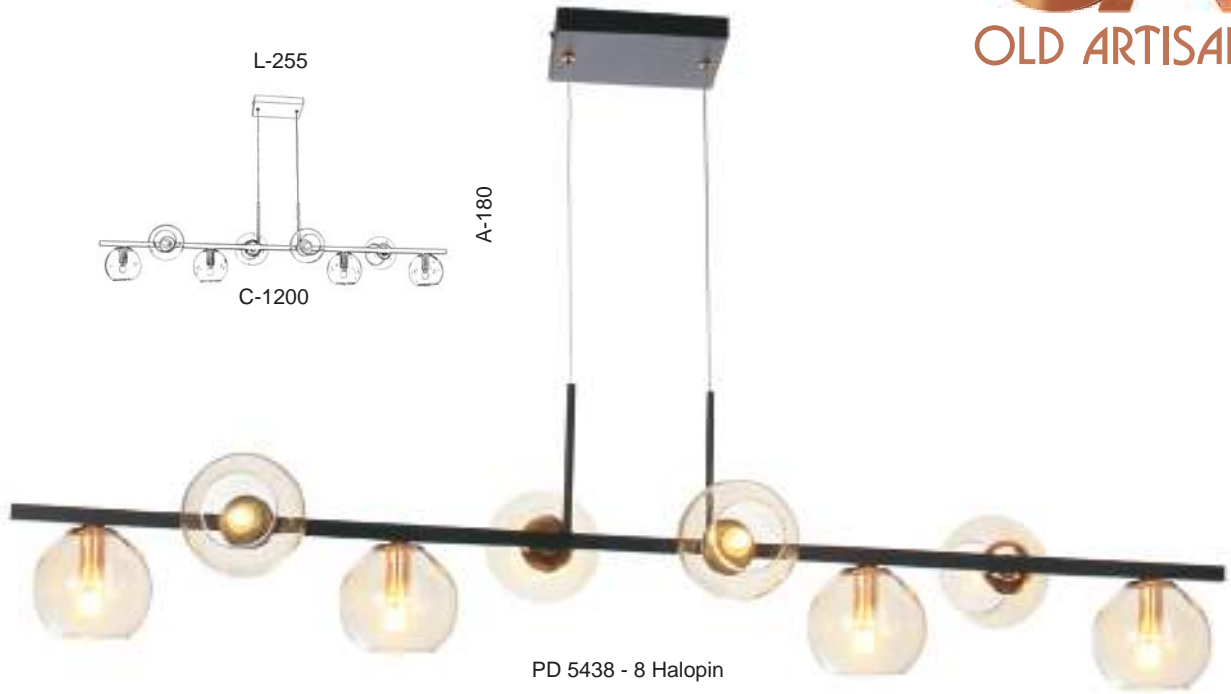

2020

Linha Contemporânea

**OA**  
ILUMINAÇÃO  
OLD ARTISAN

PD 5434 - 1 Halopin

L-135

A-520

C-120

A-1000