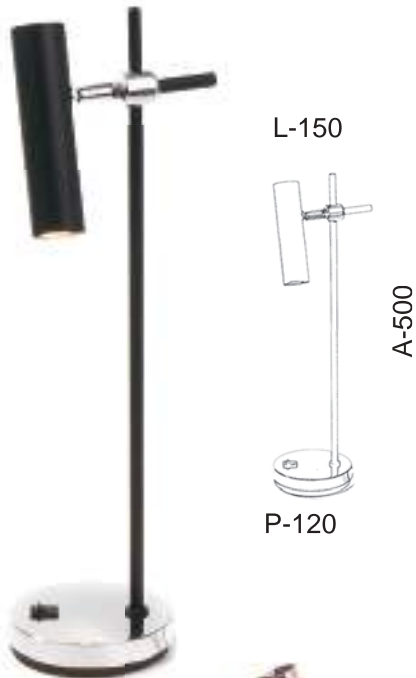

PD 5138/B - 1 L Mini GU10  
PD 5138/C - Ø 26 x 300 - 1 L Hapolin

PD 5139/B - 1 L Mini G10  
PD 5139/C - Ø 26 x 600 1 L Halopin

AR 5146 - 1 L Mini GU

27

ABJ 5144 - 1 L Mini GU

PD 5145 - 6 L Mini GU

PD 5127 - 6 L E27