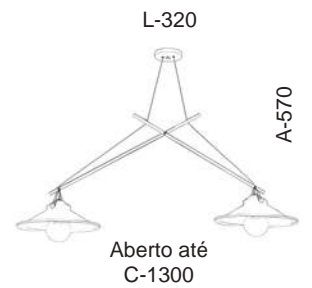

C-120

ABJ 5386 - 1 Halopin

**Opções das Lâmpadas**

Cristal

Branco

Ambar

PD 5383 - 5 Halopin

PD 5382 - 3 Halopin