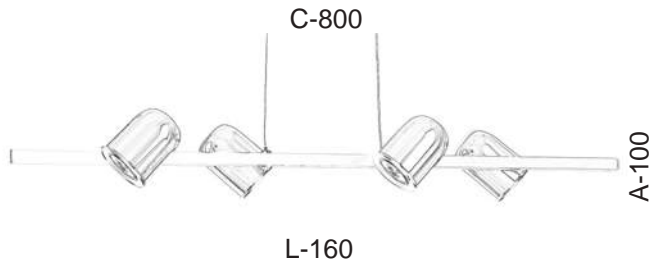

Ø 76

EMB 5001 - 1 L Par 20  
 EMB 5001/A - Ø 64 x 300 - 1 L GU10

A-300

Ø 76

PD 4974/4 - 4 L GU10

PD 4979 - 1 L Par 20  
 PD 4979/A - Ø 64 x 300 - 1 L GU10  
 PD 4980 - 1 L Par 20  
 PD 4980/A - Ø 64 x 590 - 1 L GU10