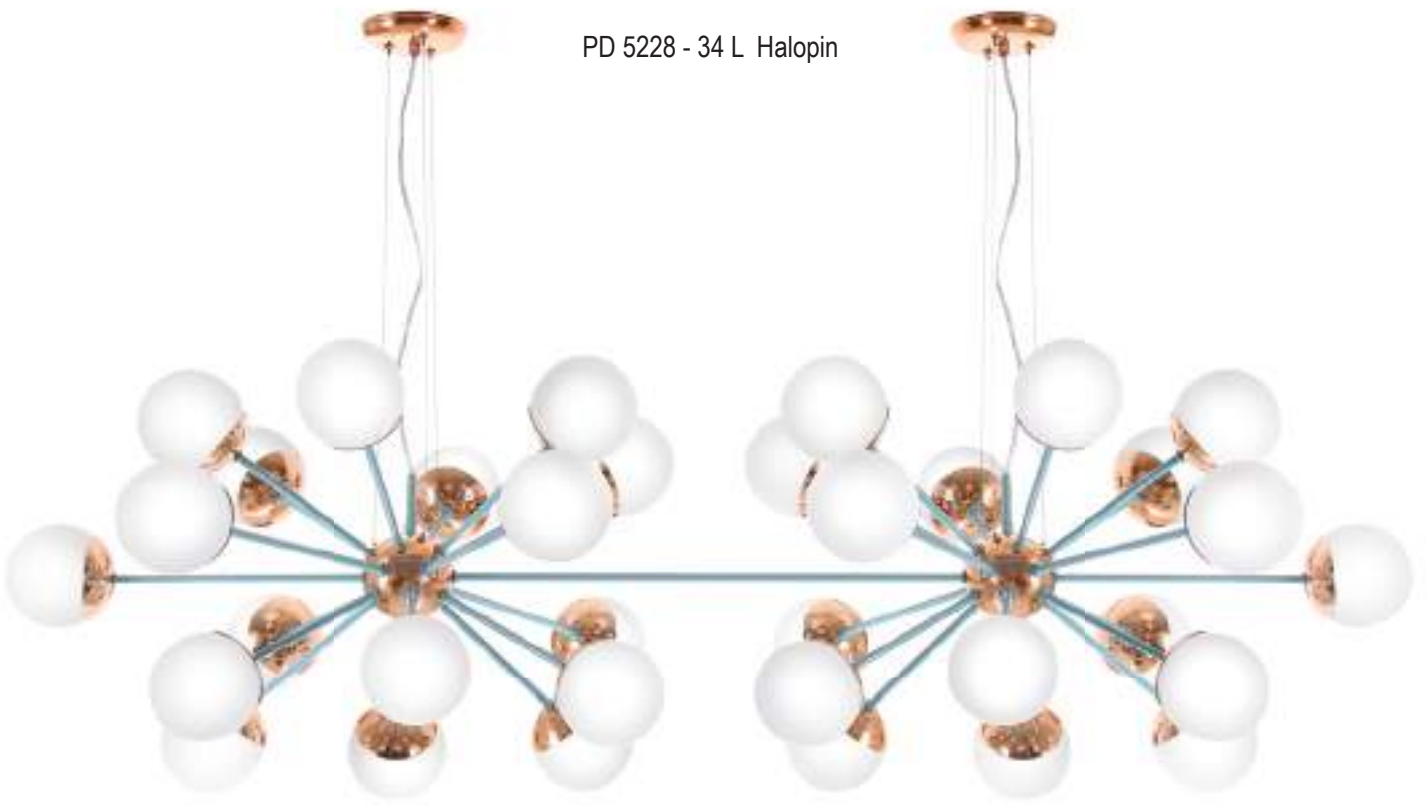

### Opções das Ponteiras

**OA**  
OLD ARTISAN ILLUMINAÇÃO

PD 5228 - 34 L Halopin

L-410

A-410

C- 1500

A-850

Ø 1000