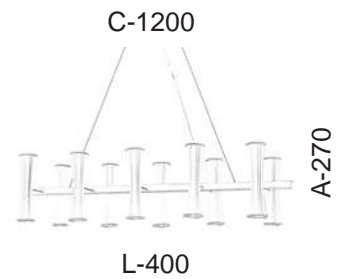

PLF 4964 - 9 L E27  
 PLF 4964/A - 9 L E14

A-200

Ø 690

PD 4963 -12 L E27  
 PD 4963/A -12 L E14

A-740

Ø 730

PD 4956/10 - 20 L GU  
 PD 4956/8 - C-900 x L-400 x A-270 - 16 L GU

PD 4955/9 - 18 L GU  
 PD 4955/12 - Ø 780 x 800 24 L GU  
 PD 4955/18 - Ø 800 x 1000 36 L GU