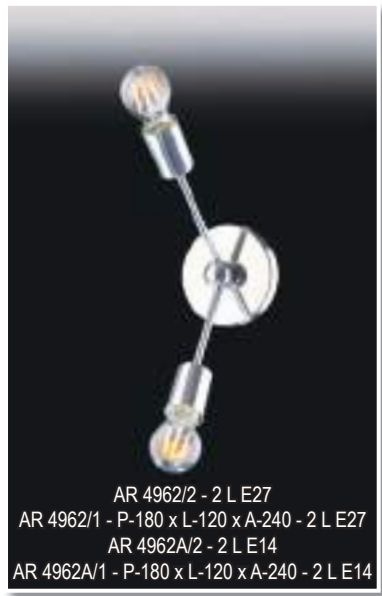

PLF 4964 - 9 L E27  
 PLF 4964/A - 9 L E14

A-200

Ø 690

PD 4963 -12 L E27  
 PD 4963/A -12 L E14

A-740

Ø 730

PD 4956/10 - 20 L GU  
 PD 4956/8 - C-900 x L-400 x A-270 - 16 L GU

PD 4955/9 - 18 L GU  
 PD 4955/12 - Ø 780 x 800 24 L GU  
 PD 4955/18 - Ø 800 x 1000 36 L GU