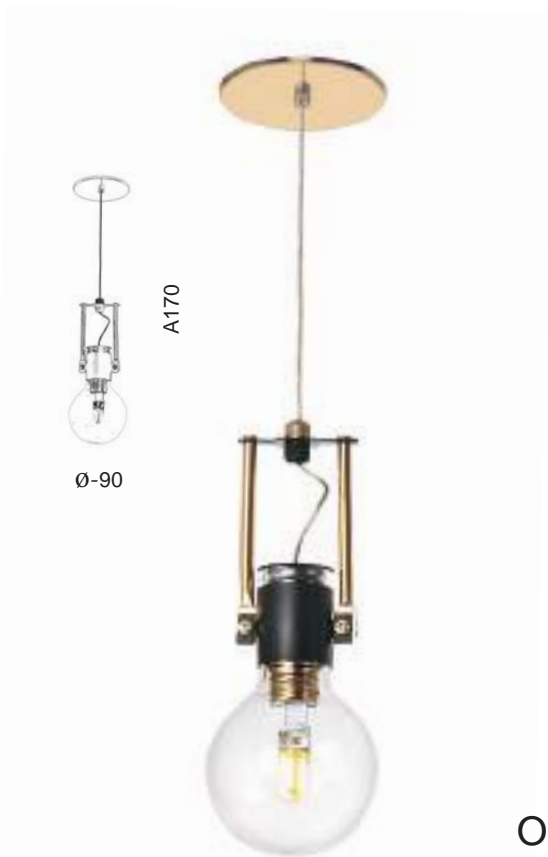

AR 5396 - 1 Led - 5,5w / 2700Kd

P-120

C-170

A-150

P-120

C-210

A-160

AR 5395 - 2 Led - 5,5w / 2700K

AR 5394 - 1 Led - 5,5w / 2700K

P-90

C-120

A-120

AR 5391 - 1 Led - 5,5w / 2700K

PD 5389 - 6 Halopin

PD 5387 - 1 Halopin

AR 5388 - 1 Halopin

C-120

ABJ 5386 - 1 Halopin

**Opções das Lâmpadas**

Cristal

Branco

Ambar

PD 5383 - 5 Halopin

PD 5382 - 3 Halopin