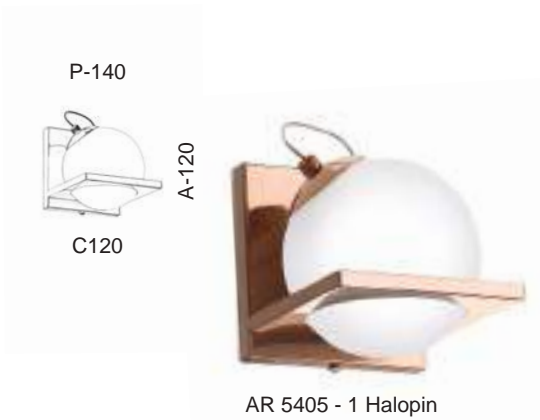

AR 5405 - 1 Halopin