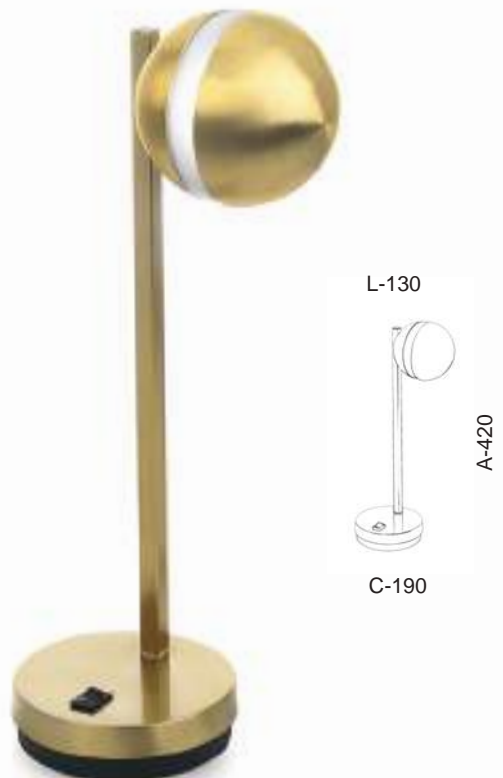

A-480

C-1460

PD 5418 - 4 Halopin

PLF 5417 - 2 Halopin

AR 5416 - 1 Halopin

ABJ 5415 - 1 Halopin

PD 5414 - 6 Halopin

PLF 5413 - 2 Halopin

ABJ 5412 - 1 Halopin

AR 5411 - 1 Halopin

PD 5410 - 3 Halopin - 1 E27

PD 5409 - 6 Halopin

PD 5408 - 5 Halopin

PD 5407 - 6 Halopin

AR 5406 - 3 Halopin

AR 5405 - 1 Halopin

AR 5404 - 3 Halopin

PD 5403 - 7 Halopin

AR 5402 - 1 Halopin

AR 5401 - 2 Halopin

PD 5400 - 6 Led - 5,5w / 2700K

L-80

A-230

C-80