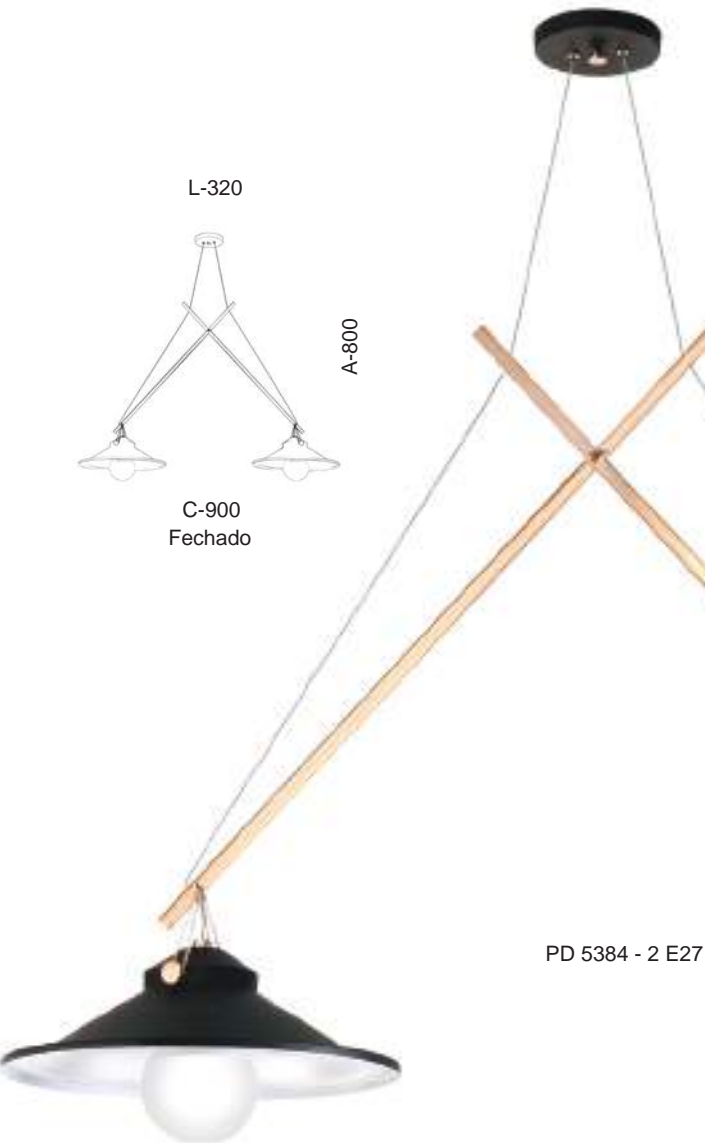

AR 5394 - 1 Led - 5,5w / 2700K

P-90

C-120

A-120

AR 5391 - 1 Led - 5,5w / 2700K

PD 5389 - 6 Halopin

PD 5387 - 1 Halopin

AR 5388 - 1 Halopin

C-120

ABJ 5386 - 1 Halopin

**Opções das Lâmpadas**

Cristal

Branco

Ambar

PD 5383 - 5 Halopin

PD 5382 - 3 Halopin