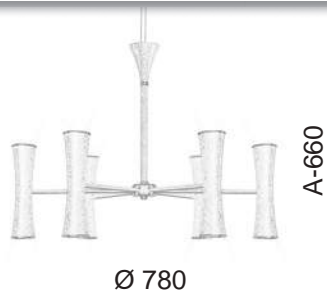

PLF 4964 - 9 L E27  
 PLF 4964/A - 9 L E14

A-200

Ø 690

PD 4963 -12 L E27  
 PD 4963/A -12 L E14

A-740

Ø 730

PD 4956/10 - 20 L GU  
 PD 4956/8 - C-900 x L-400 x A-270 - 16 L GU

PD 4955/9 - 18 L GU  
 PD 4955/12 - Ø 780 x 800 24 L GU  
 PD 4955/18 - Ø 800 x 1000 36 L GU

Ø 680

A-540

Ø 460

A-440

Ø 600

A-550

C-350

L-120