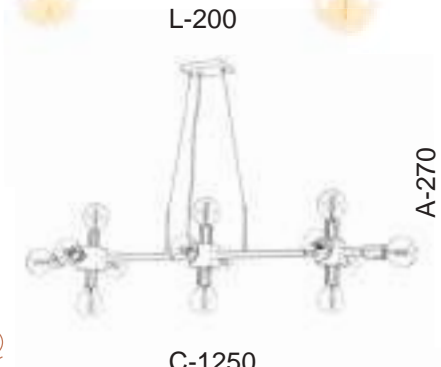

PD 5162 - 14 L E27