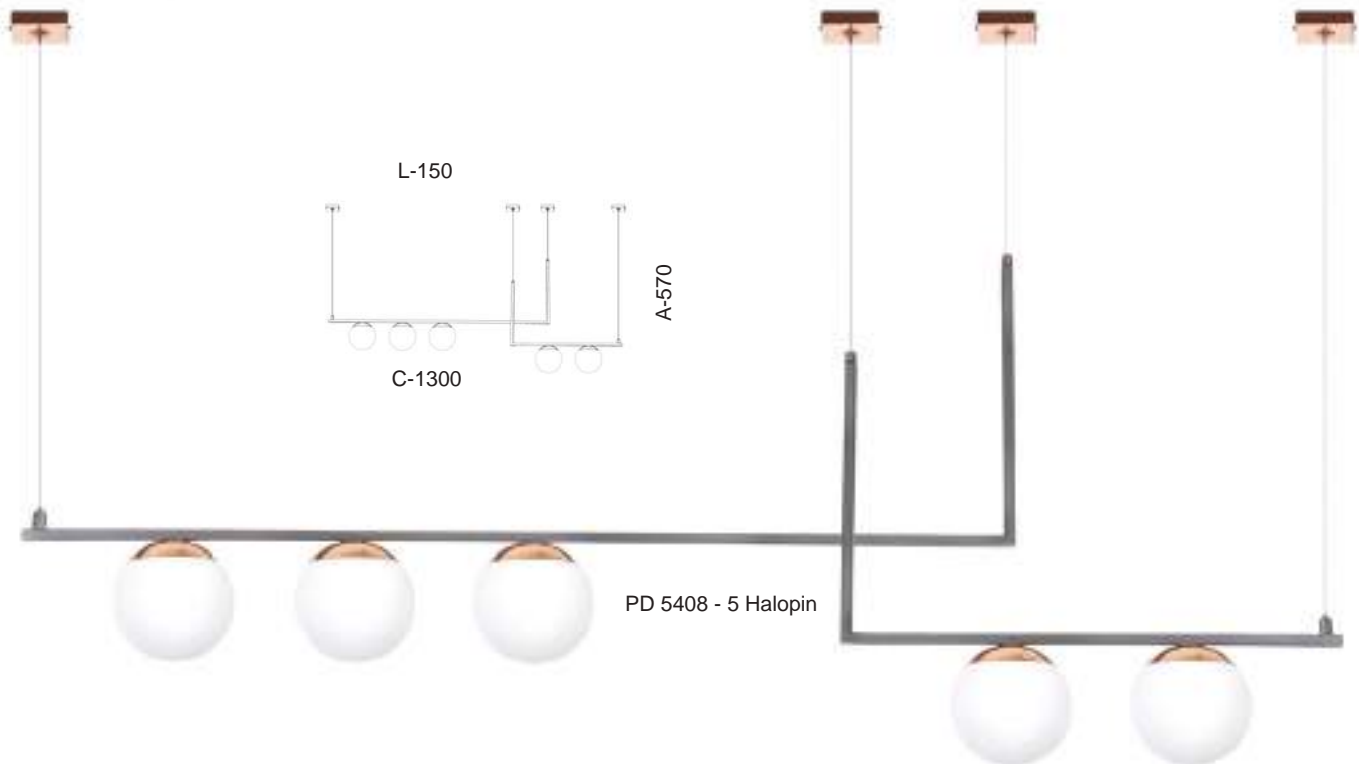

PD 5408 - 5 Halopin