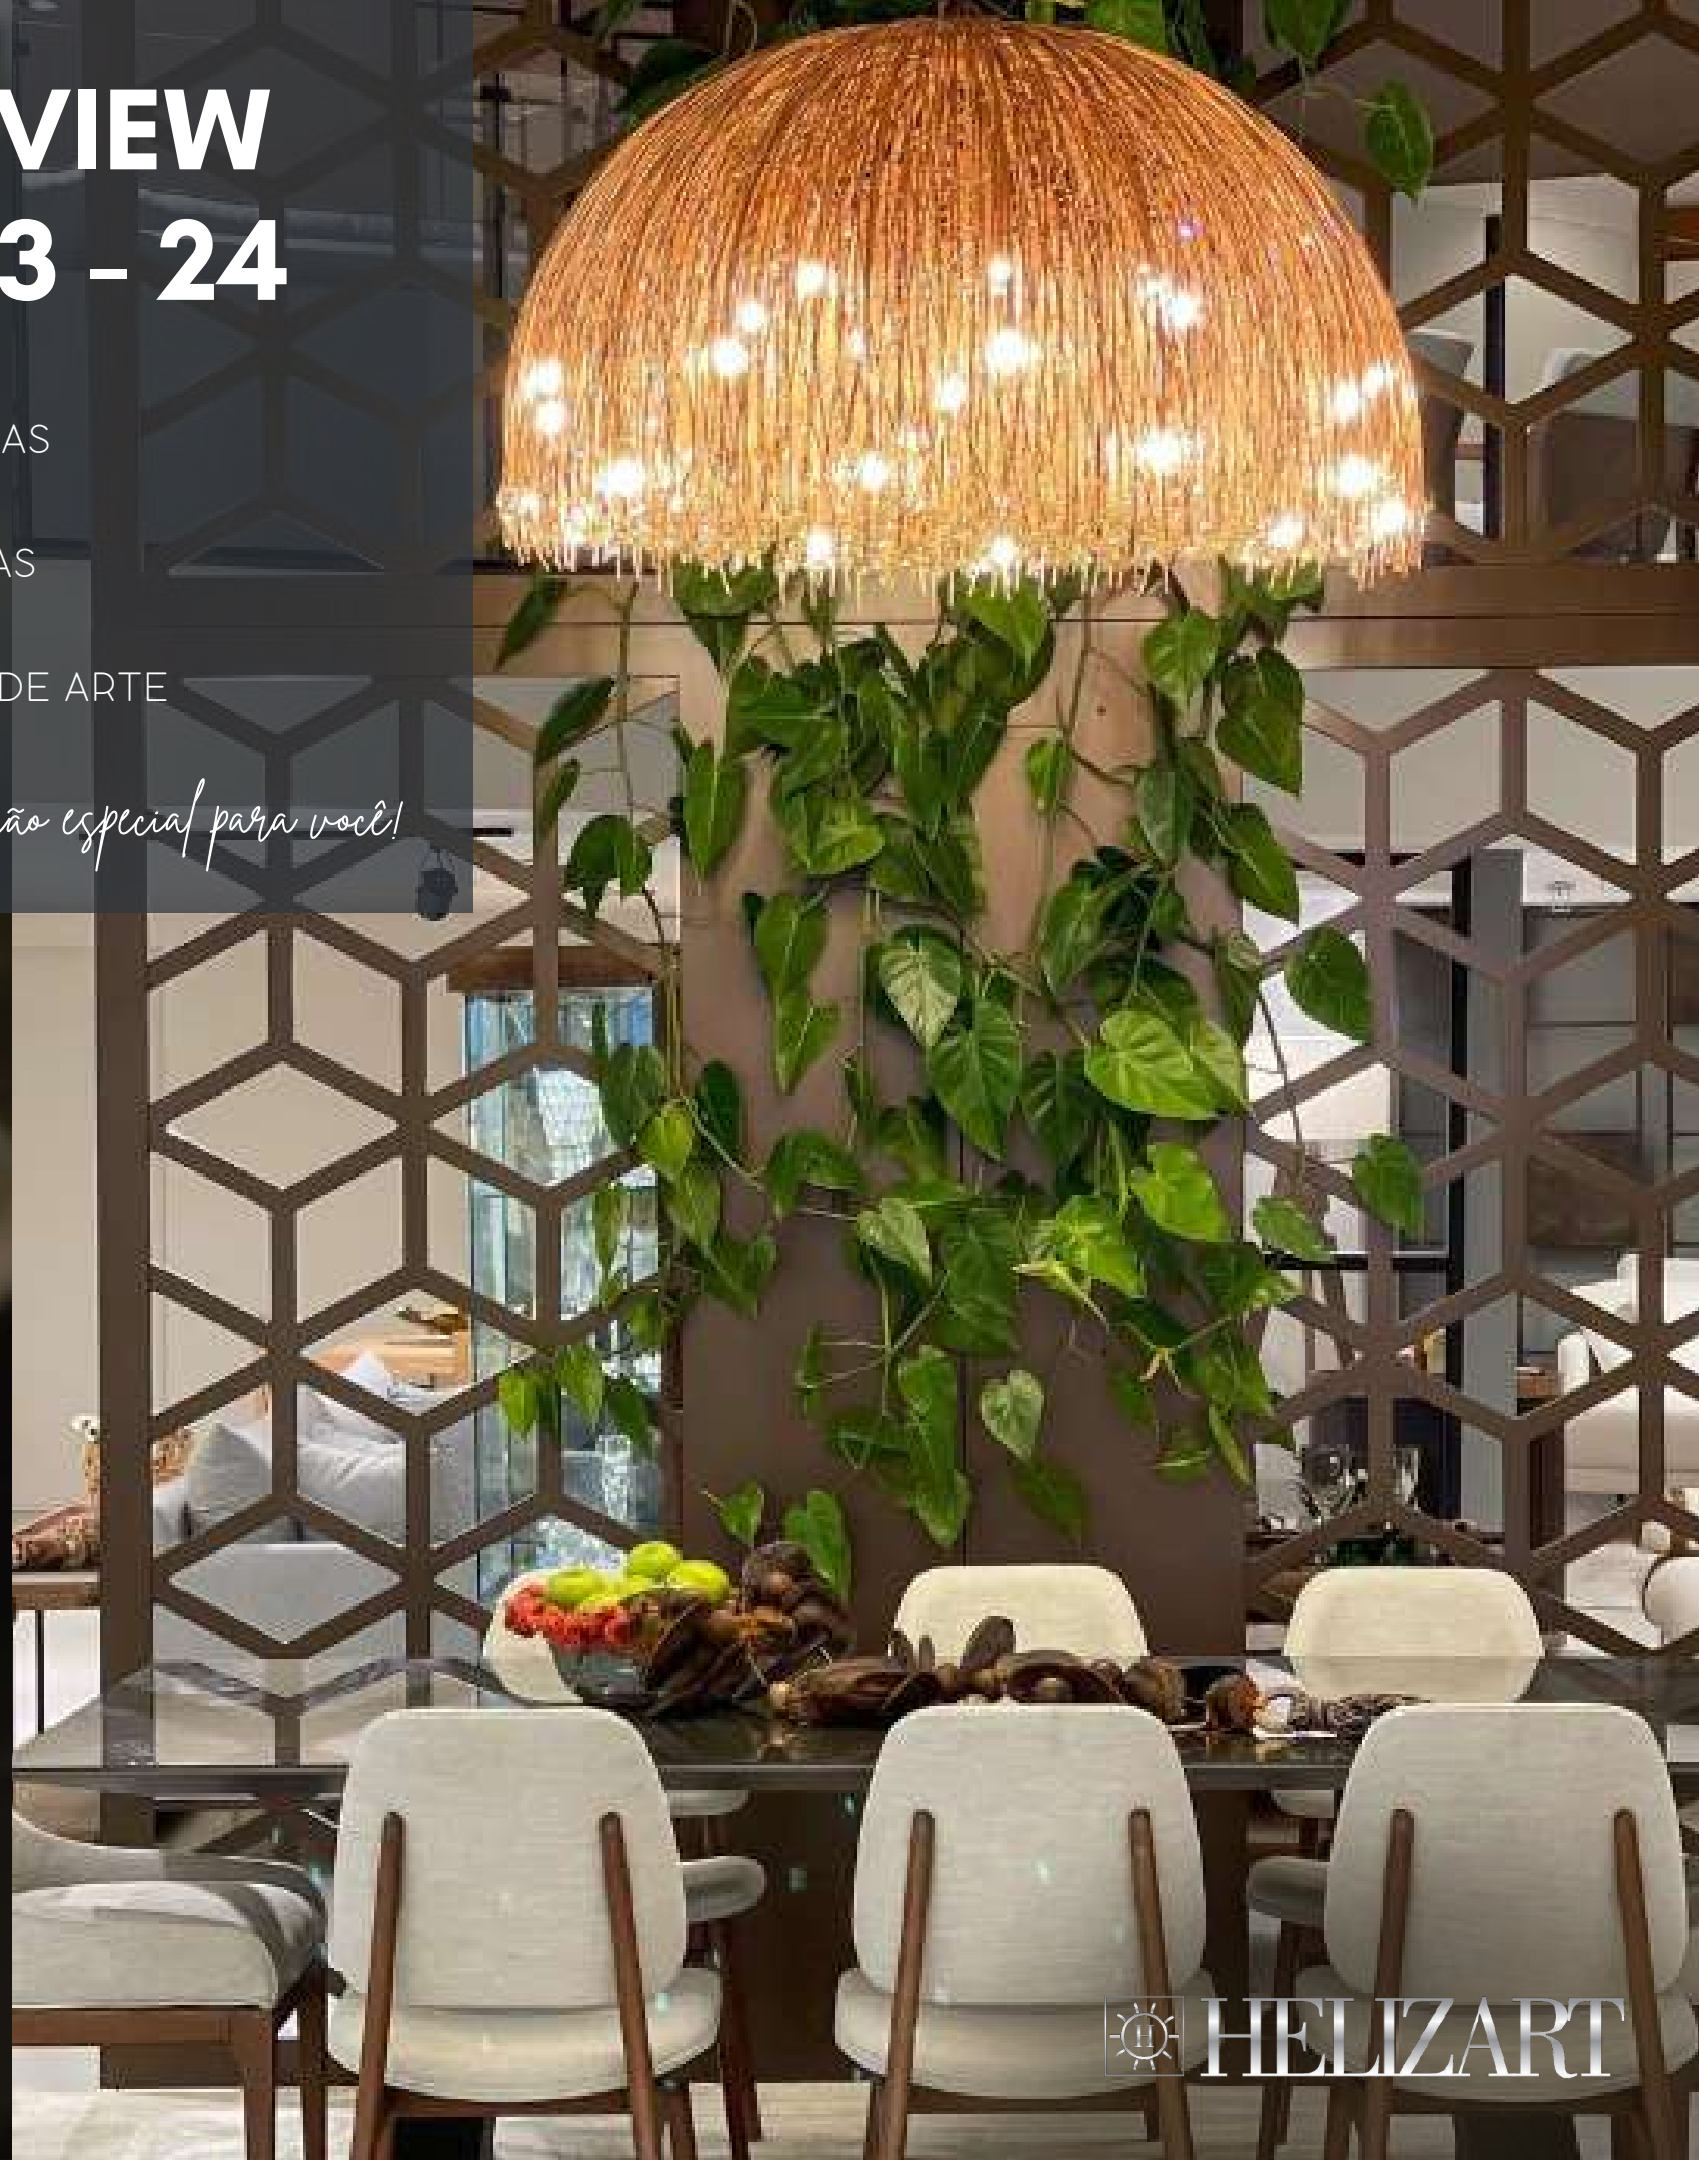

PREVIEW 2023 - 24

LUMINÁRIAS
CRISTAIS
CERÂMICAS
MÓVEIS
OBJETOS DE ARTE

Uma seleção especial para você!

Volare

Arandela

Asas Volare - Uma obra de arte expressiva e de espírito livre que imprime personalidade, poder, e sobretudo estabelece uma conexão extraordinária entre você e o seu lar.