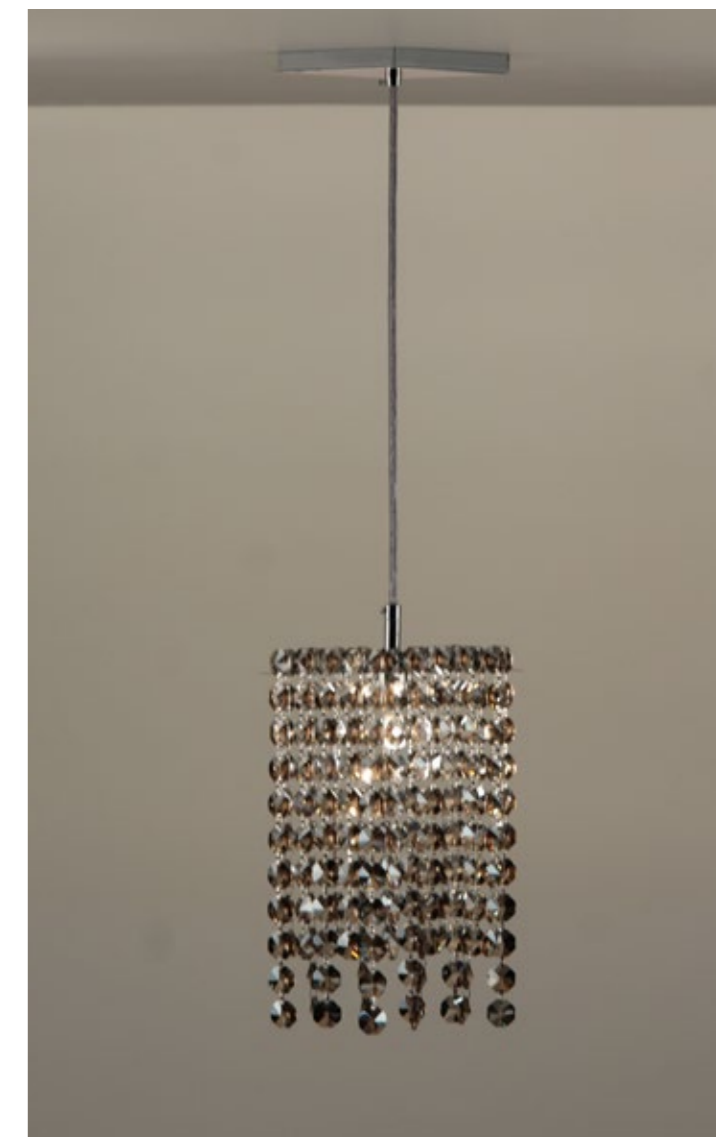

.....
"Elegância é a arte
de não se fazer
notar, aliada ao
cuidado sutil de se
deixar distinguir."

(Paul Valéry)

TULIPA ÚNICA

Linha Pendente Flowers

Acabamento Material da base: Aço Inox 304 - Espelhado.

Tamanho 30 cm de cristais e 1 m de cabo.
Para demais dimensões, consulte
tabela da fábrica.

Códigos **PPL-003**
Base red. 18 x 30 cm altura
01 Lâmpada G9

PPL-003-H
Base red. 18 x 30 cm altura
01 Lâmpada G9 - Honey

Cores Cristal Translúcido Honey

AMARÍLIS

Linha Pendente Flowers

Acabamento Material da base: Aço Inox 304 - Espelhado.

Tamanho 30 cm de cristais e 1 m de cabo.
Para demais dimensões, consulte
tabela da fábrica.

Códigos **PPL-004**
Base quadr. 15 x 30 cm altura
01 Lâmpada G9

PPL-004-H
Base quadr. 15 x 30 cm altura
01 Lâmpada G9 - Honey

Cores Cristal Translúcido Honey