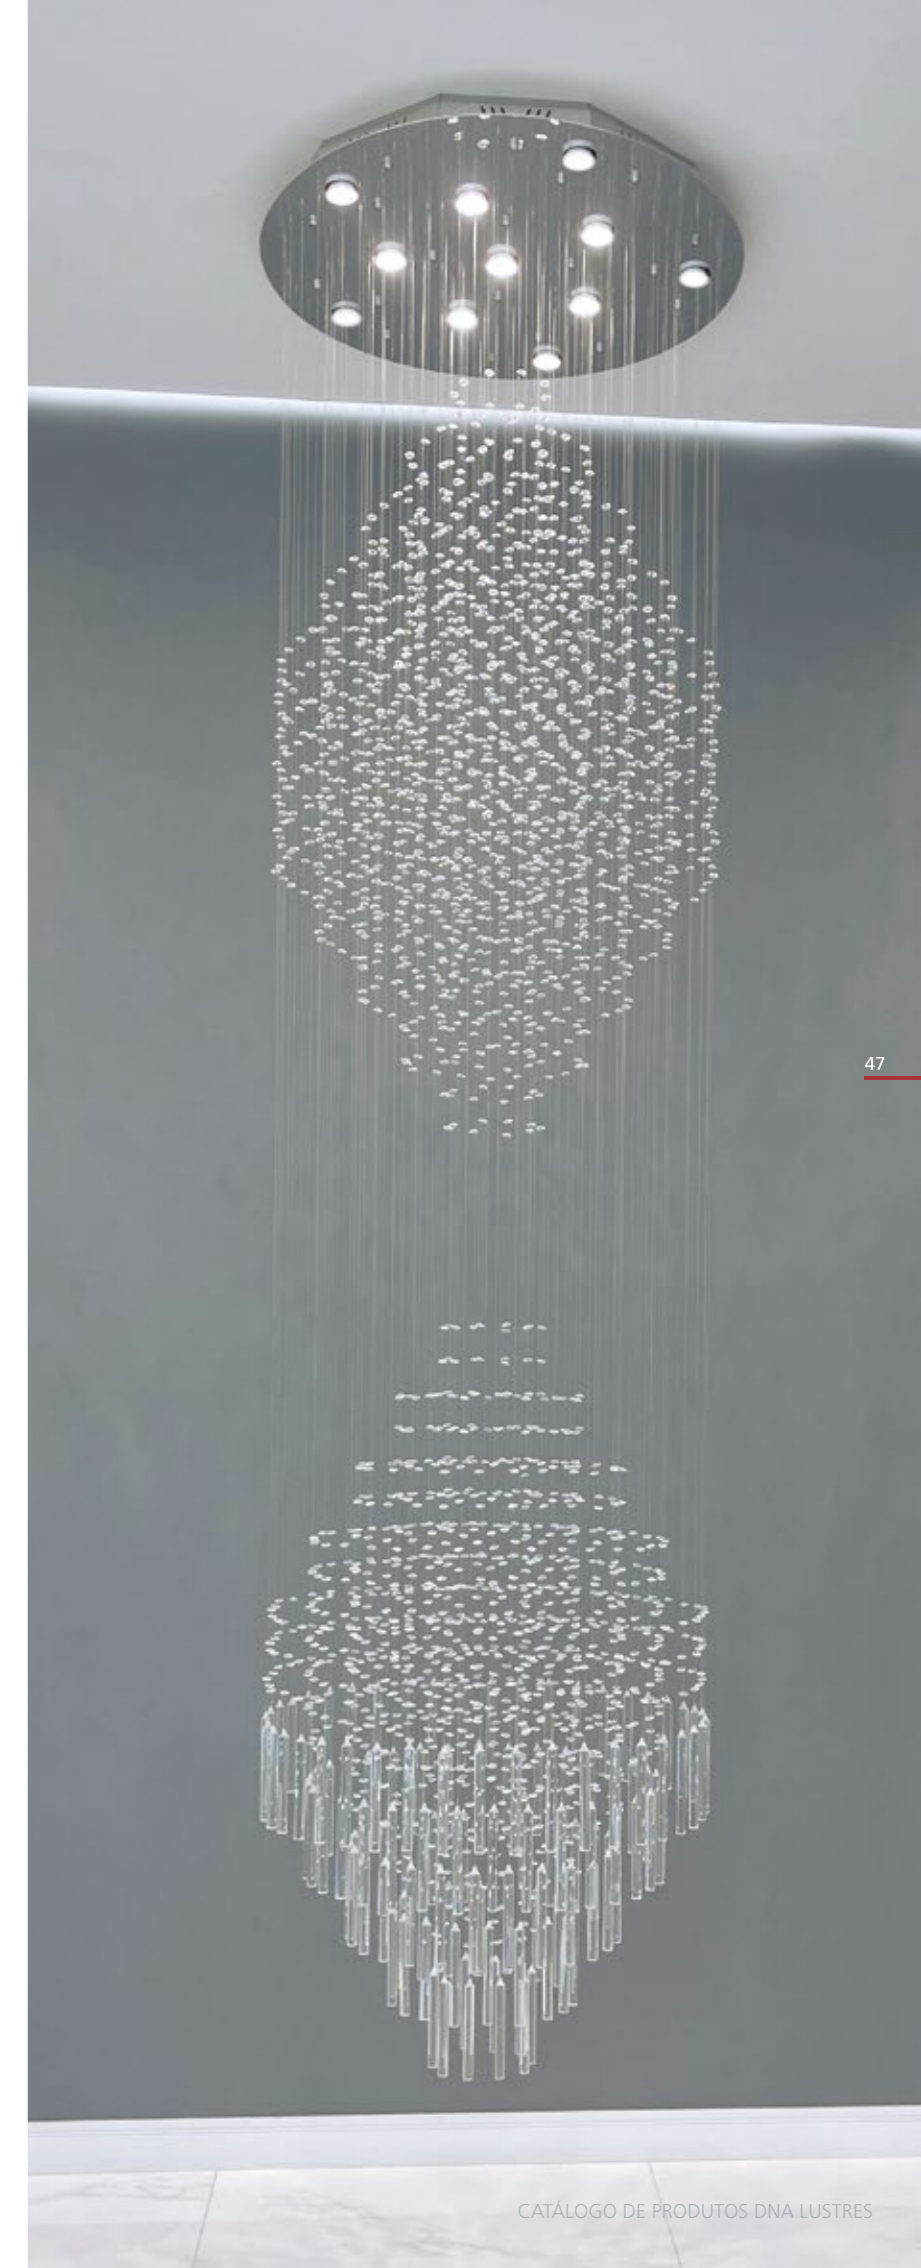

.....
"Simplicidade é subtrair o óbvio e acrescentar o significativo."
(John Maeda)

Cores Cristal

Translúcido

Honey

LUSTRE CASCATA

Linha Movimento

Inspirado nas cascatas, este lustre combina o charme e o movimento de uma cachoeira.