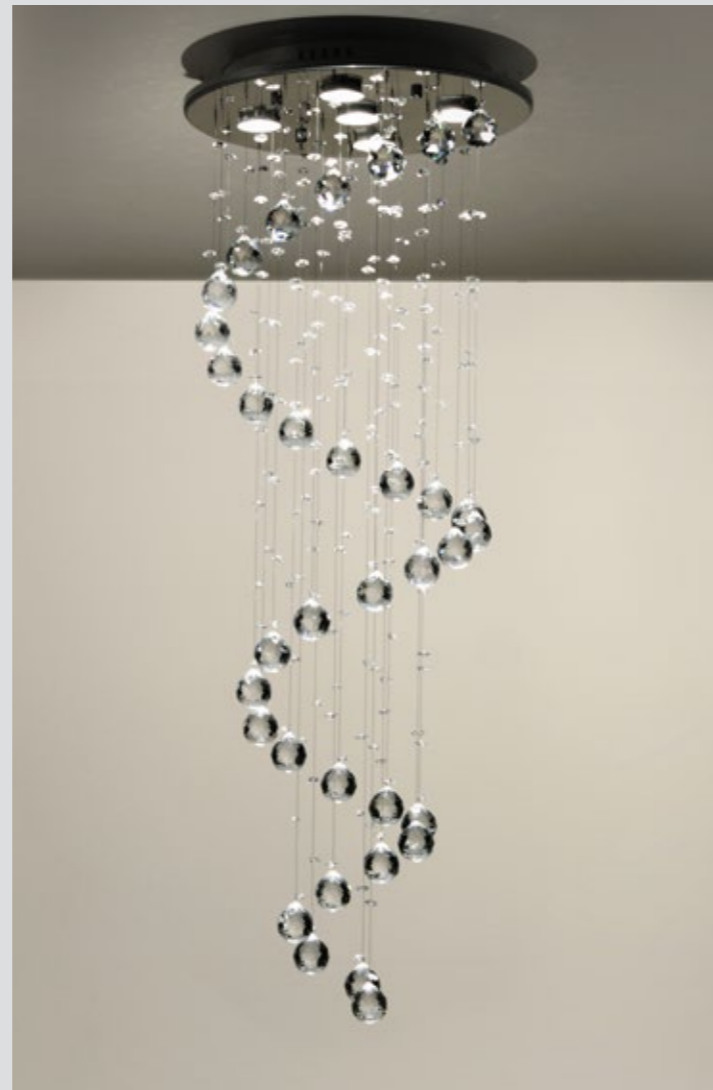

Cores Cristal  Translúcido  Honey

GARGANTILHA DNA

Acabamento Material da base: Alumínio pintado a pó em poliéster; Espelho em alumínio polido italiano; Cabo de aço inox 304; Prensa cabo em latão niquelado.

Tamanho De 60 cm a 2,5 m de altura.
Para demais dimensões, consulte tabela da fábrica.

Códigos **DNA 30**
Base red. 32 cm x 60 cm a 80 cm altura
03 Lâmpadas GU10

DNA 40
Base red. 40 cm x 80 cm a 2,5 m altura
05 Lâmpadas GU10

DNA 40 - SMALL
Base red. 40 cm x 80 cm a 2,5 m altura
05 Lâmpadas GU10

Cores Cristal  Translúcido  Honey

LUSTRE HELIX

Acabamento Material da base: Alumínio pintado a pó em poliéster; Espelho em alumínio polido italiano; Cabo de aço inox 304; Prensa cabo em latão niquelado.