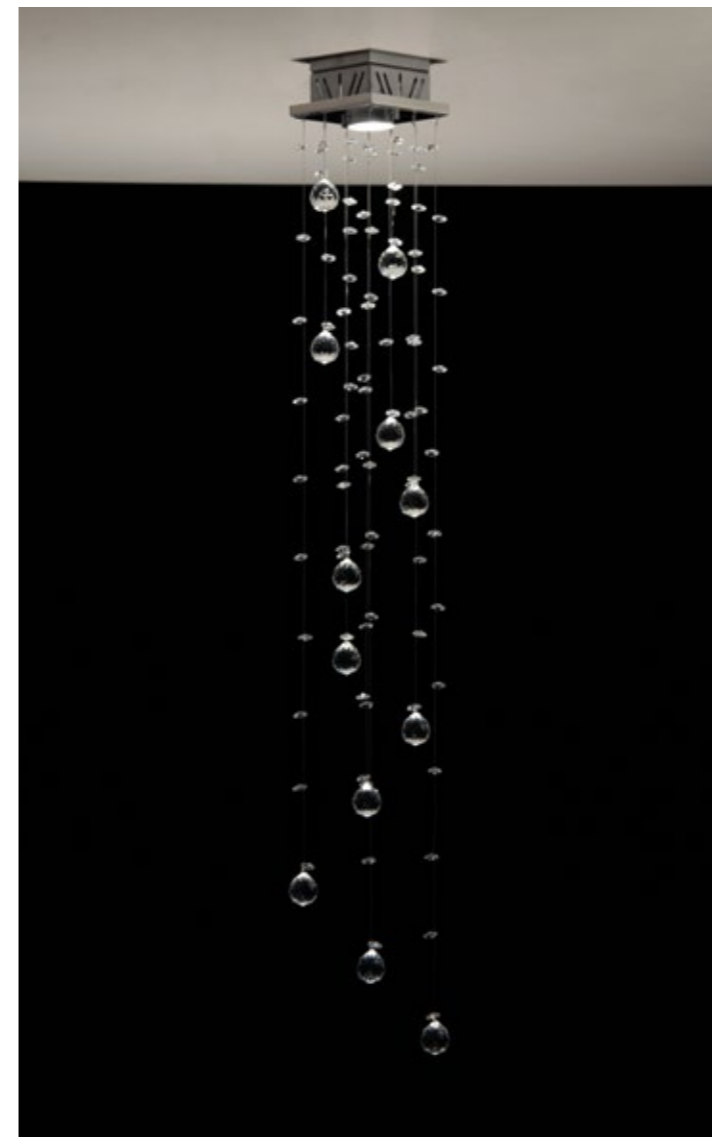

LUSTRE ORBE

Com leveza e praticidade, o lustre da linha orbe é a opção ideal para quem busca uma fonte de inspiração, não só luz.

Acabamento Material da base: Alumínio pintado a pó em poliéster; Espelho em alumínio polido italiano; Cabo de aço inox 304; Prensa cabo em latão niquelado.

Tamanho De 50 cm a 1 m de altura. Para demais dimensões, consulte tabela da fábrica.

Códigos
ESF-20
Base red. 20 cm x 1,0 m altura
03 Esferas - 01 Lâmpada GU10
ESF-30
Bases red. 30 cm x 50 cm a 1,0 m altura
04 Lâmpadas GU10

Cores Cristal Translúcido Honey

LUSTRE OUTONAL

Como folhas que caem depois das águas de março, a linha outonal captura a beleza ímpar dessa estação.

Acabamento Material da base: Alumínio pintado a pó em poliéster; Espelho em alumínio polido italiano; Cabo de aço inox 304; Prensa cabo em latão niquelado.

Tamanho De 80 cm a 1 m de altura. Para demais dimensões, consulte tabela da fábrica.

Códigos
QU-001-L
Base quadr. 18 cm x 1,0 m a 1,5m altura
01 Lâmpada GU10
QU-001/30-L
Base quadr. 18 cm x 80 cm a 1,0m altura
01 Lâmpada GU10

Cores Cristal Translúcido Honey

LUSTRE CADENCE

Disponível em diferentes formatos, a linha Cadence possui um acabamento refinado que destaca a ilusão de movimento.

Acabamento Material da base: Alumínio pintado a pó em poliéster; Espelho em alumínio polido italiano; Cabo de aço inox 304; Prensa cabo em latão niquelado.

Tamanho 1 m de altura. Para demais dimensões, consulte tabela da fábrica.

Códigos
QU-001-S
Base quadr. 12 cm x 1,0 m altura
01 Lâmpada GU10

Cores Cristal Translúcido Honey

LUSTRE ORVALHO