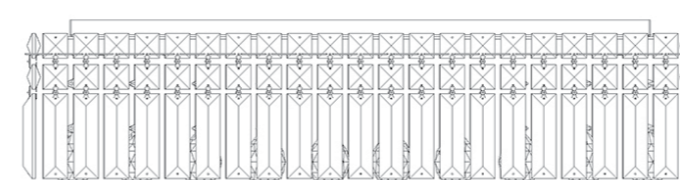

Cores Cristal Translúcido Honey

Cores Cristal Translúcido Honey

Cores Cristal Translúcido Honey

Cores Cristal Translúcido Honey