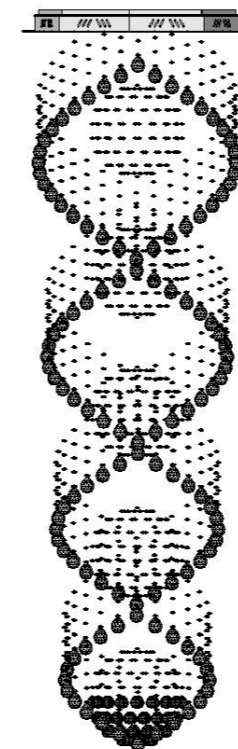

DNA SOLAR

Linha Solar

A aliança entre a exuberância do lustre solar e a modernidade da Linha Classica DNA dá um brilho todo especial a este lustre.

Acabamento Material da base: Alumínio pintado a pó em poliéster; Espelho em alumínio polido italiano; Cabo de aço inox 304; Prensa cabo em latão niquelado.

Tamanho De 2 a 4 m de altura. Para demais dimensões, consulte tabela da fábrica.

Códigos
DNA 65-ESF
Base red. 65 cm x 2,0 a 4,0 m altura
05 a 10 esferas
10 Lâmpadas GU10
DNA 80-ESF
Base red. 80 cm x 4,0 m altura
10 Esferas
10 Lâmpadas GU10