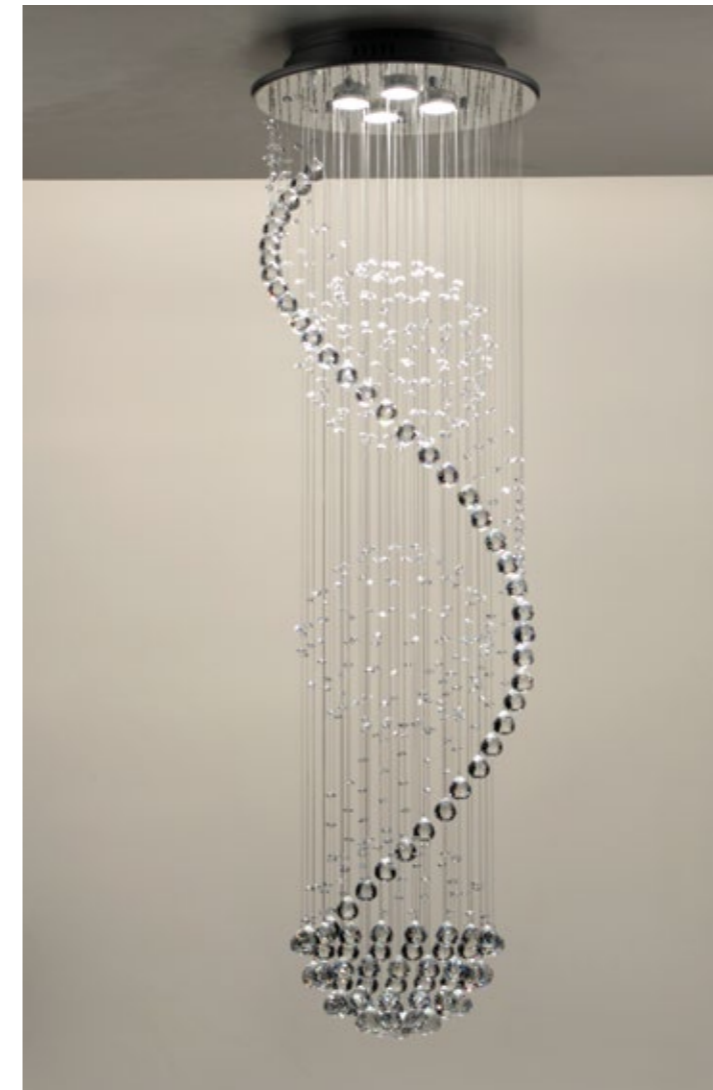

DNA 40 - SMALL
Base red. 40 cm x 80 cm a 2,5 m altura
05 Lâmpadas GU10

Cores Cristal  Translúcido  Honey

LUSTRE HELIX

Acabamento Material da base: Alumínio pintado a pó em poliéster; Espelho em alumínio polido italiano; Cabo de aço inox 304; Prensa cabo em latão niquelado.

Cores Cristal  Translúcido  Honey

LUSTRE ESCALAR

Acabamento Material da base: Alumínio pintado a pó em poliéster; Espelho em alumínio polido italiano; Cabo de aço inox 304; Prensa cabo em latão niquelado.