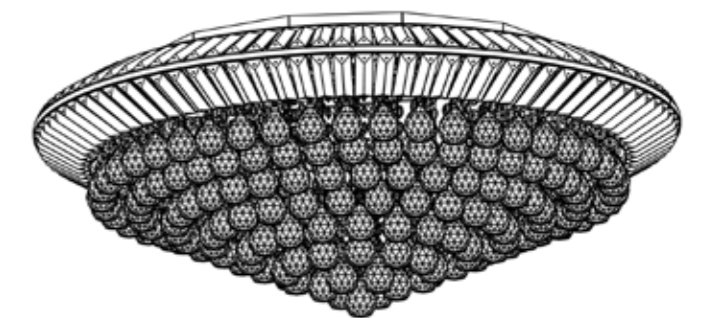

.....
"Faça simples. Faça memorável.
Faça convidativo ao olhar."

(Leo Burnett)

LUSTRE SUNSET / SUNRISE

Linha Sun Delux

O lustre, inspirado no amanhecer e no entardecer. Trás em si a luz da da aurora e, também, a beleza e o aconchego do crepúsculo

Acabamento Material da base: Alumínio pintado a pó em poliéster; Espelho em alumínio polido italiano;

Tamanho 25 cm de altura.
Para demais dimensões, consulte tabela da fábrica.

Códigos **SUNSET-80**
Base red. 80 cm x 25 cm altura
12 Lâmpadas G9
SUNSET-60
Base red. 60 cm x 25 cm altura
09 Lâmpadas G9

Cores Cristal

Translúcido

Honey