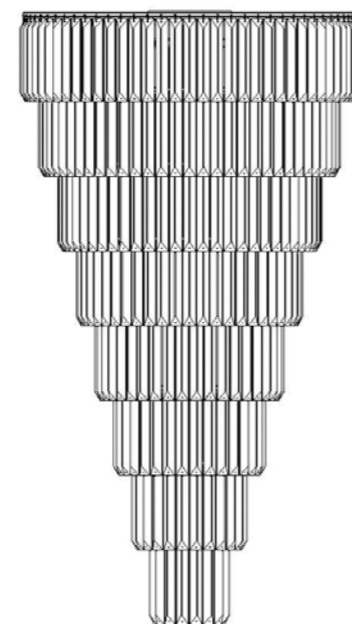

Tamanho De 1,2 a 2,5 m de altura. Para demais dimensões, consulte tabela da fábrica.

Códigos
CDY-80
Base red. 80 cm x 1,5 m altura
23 Lâmpadas G9
CDY-100
Base red. 1,0 m x 2,0 m altura
28 Lâmpadas G9

Cores Cristal  Translúcido  Honey