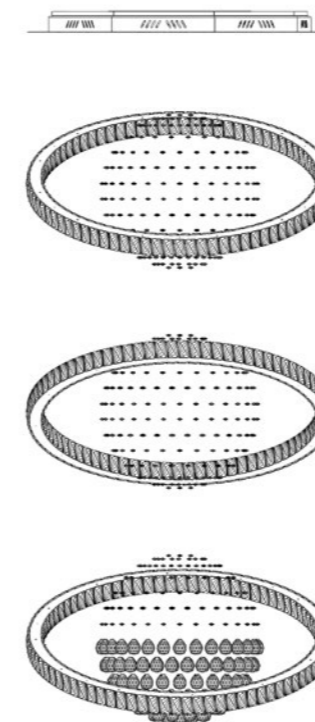

LUSTRE SPACE

Linha Aliança Premium

Formado por globos e arcos de cristal dispostos em total equilíbrio, um abaixo do outro. A beleza e o equilíbrio em uma única peça.

Acabamento Material da base: Alumínio pintado a pó em poliéster; Espelho em alumínio polido italiano; Cabo de aço inox 304; Base da aliança em aço inox 304 – Polido.

Tamanho De 2 a 5 m de altura.
Para demais dimensões, consulte tabela da fábrica.

Códigos **SPACE90-3 ESF**
Base red. 90 cm - 03 Alianças de 90cm x 2,0 m altura
03 esferas - 06 Lâmpadas GU10

SPACE90-4 ESF
Base red. 90 cm - 03 Alianças de 90cm x 2,8 m altura
04 esferas - 06 Lâmpadas GU10

SPACE90-5 ESF
Base red. 90 cm - 03 Alianças de 90cm x 3,5 m altura
05 esferas - 06 Lâmpadas GU10