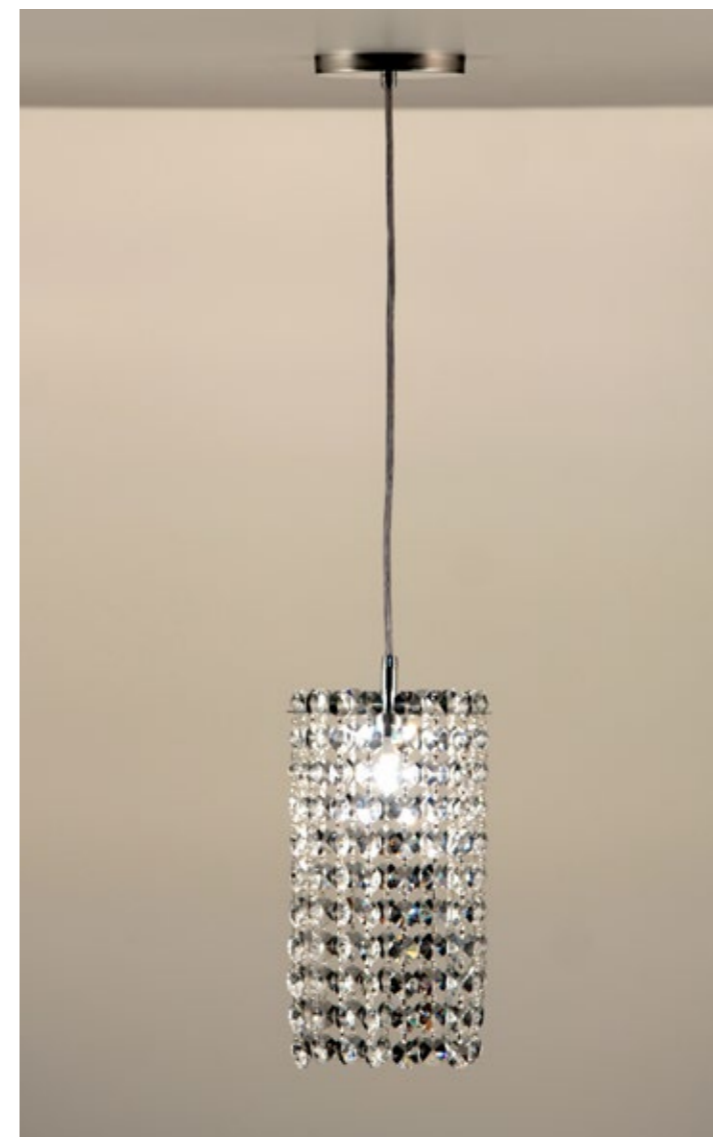

.....
"Elegância é a arte
de não se fazer
notar, aliada ao
cuidado sutil de se
deixar distinguir."

(Paul Valéry)

TULIPA ÚNICA

Linha Pendente Flowers

Acabamento Material da base: Aço Inox 304 - Espelhado.

Tamanho 30 cm de cristais e 1 m de cabo.
Para demais dimensões, consulte
tabela da fábrica.

Códigos **PPL-003**
Base red. 18 x 30 cm altura
01 Lâmpada G9

PPL-003-H
Base red. 18 x 30 cm altura
01 Lâmpada G9 - Honey

Cores Cristal Translúcido Honey

AMARÍLIS

Linha Pendente Flowers

Acabamento Material da base: Aço Inox 304 - Espelhado.

Tamanho 30 cm de cristais e 1 m de cabo.
Para demais dimensões, consulte
tabela da fábrica.

Códigos **PPL-004**
Base quadr. 15 x 30 cm altura
01 Lâmpada G9

PPL-004-H
Base quadr. 15 x 30 cm altura
01 Lâmpada G9 - Honey

Cores Cristal Translúcido Honey