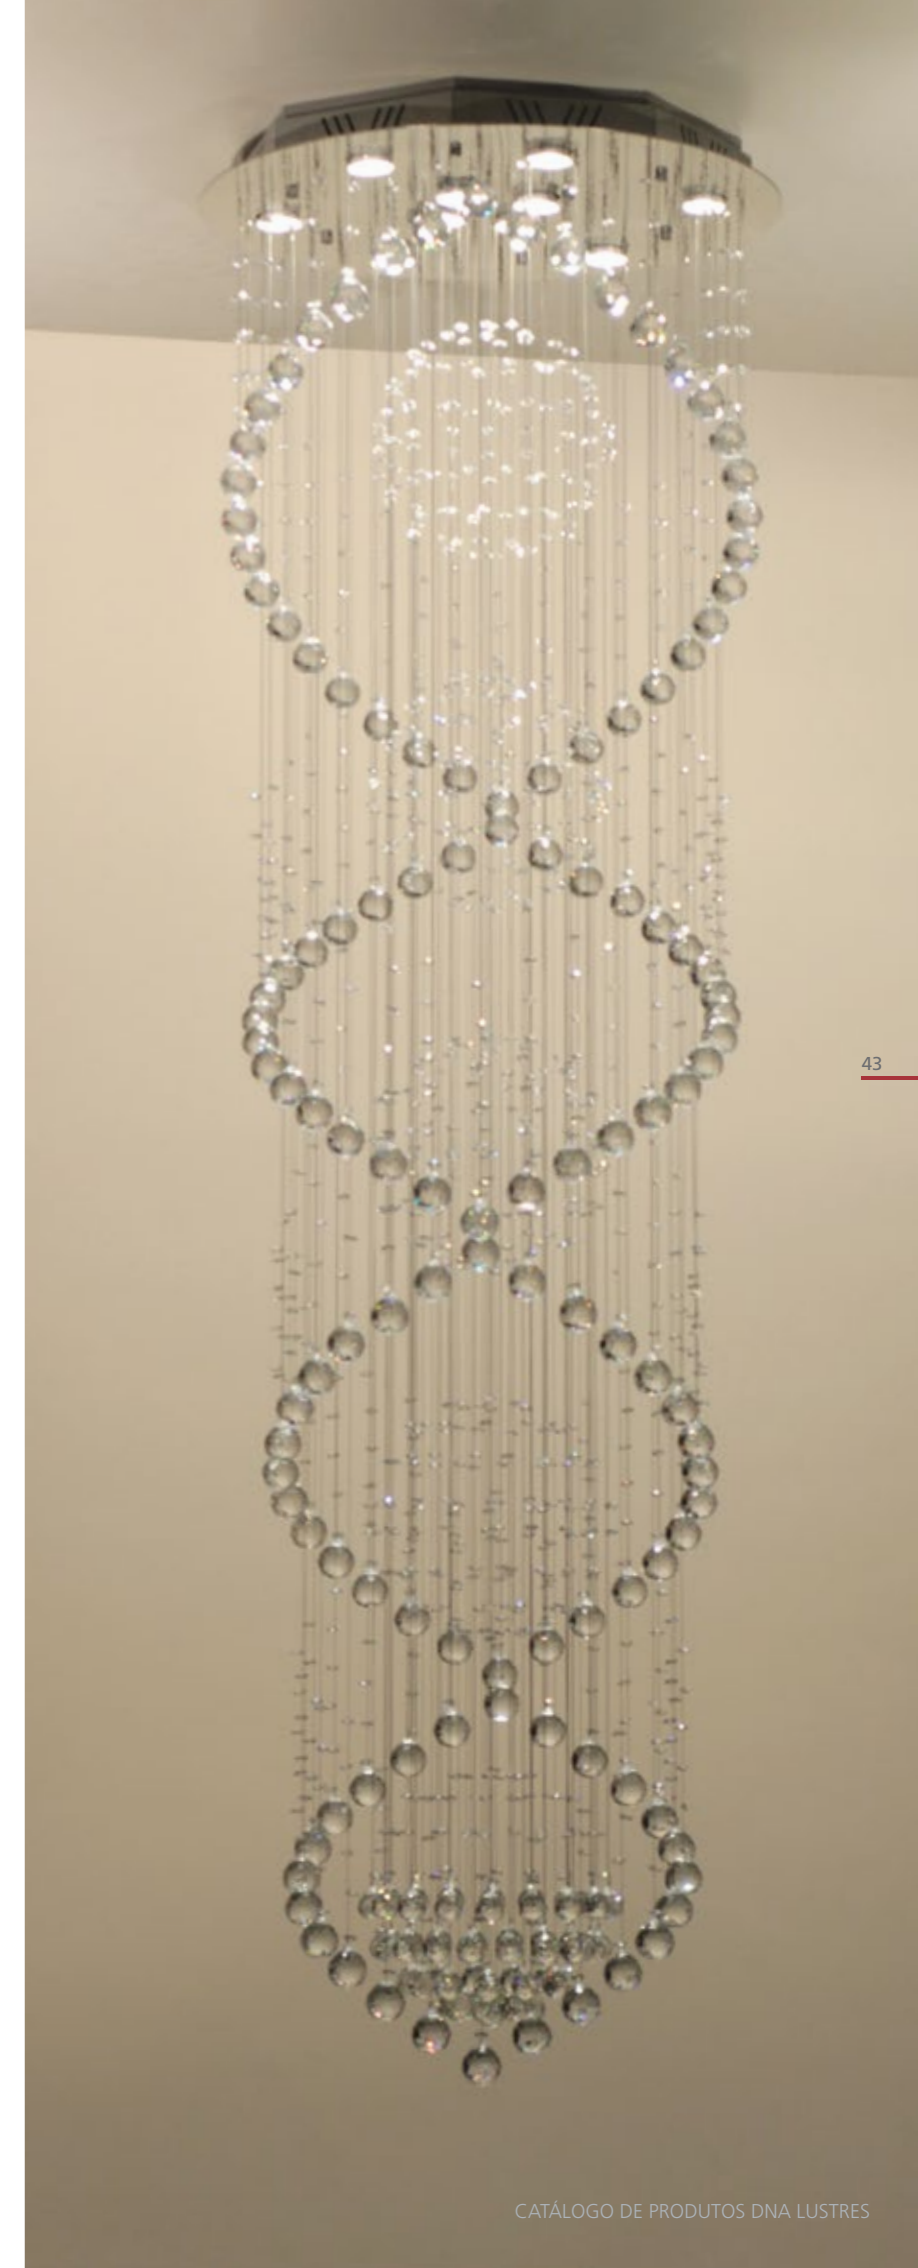

Cores Cristal Translúcido Honey