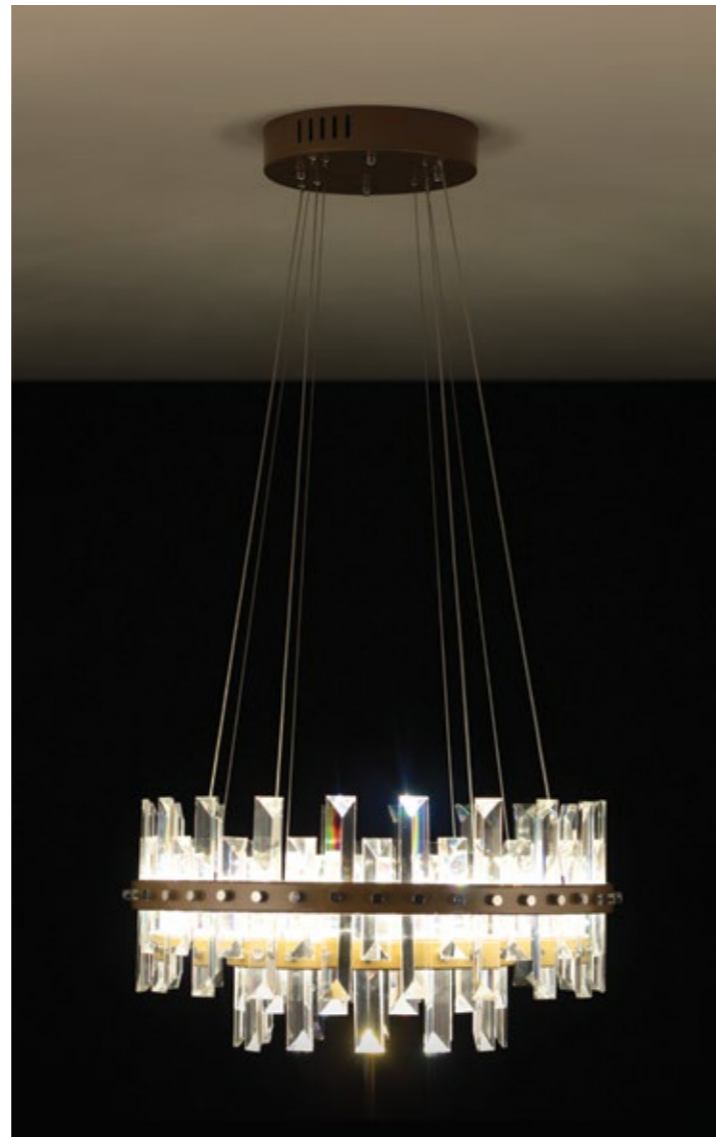

Investir em um lustre ou pendente é uma boa opção para garantir uma iluminação com uma atmosfera intimista e cheia de beleza para sua casa.

LUSTRE SIENA LUX Linha Medieval

- Acabamento** Material da base: Aço galvanizado pintado a pó em poliéster.
- Tamanho** De 60 cm a 1,5 m de altura. Para demais dimensões, consulte tabela da fábrica.
- Códigos**
- SIENA-I-100-4**
Base redonda de 100 / 80 / 60 / 40 cm
Fita de LED de 3000K a 6000K
 - SIENA-I-80-3**
Base redonda de 80 / 60 / 40 cm
Fita de LED de 3000K a 6000K
 - SIENA-I-70-3**
Base redonda de 70 / 50 e 30 cm
Fita de LED de 3000K a 6000K

ÚNICOS

Cores Cristal

Translúcido

Honey

LUSTRE SIENA U

Linha Medieval

Acabamento Material da base: Aço galvanizado pintado a pó em poliéster. Nas cores dourado, preto e cobre.

Tamanho De 60 cm a 1,5 m de altura. Para demais dimensões, consulte tabela da fábrica.