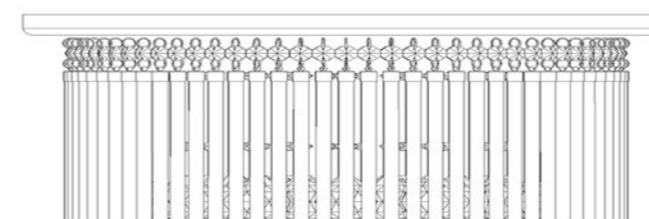

LUSTRE SOLARIS

Linha Vitoriana

O Solaris, como o próprio nome sugere, é um lustre que irradia uma luz que causa impressão em qualquer ambiente.

Acabamento Material da base: Alumínio pintado a pó em poliéster; Espelho em alumínio polido italiano; Cabo de aço inox 304; Prensa cabo em latão niquelado.

Tamanho 20 cm de altura.
Para demais dimensões, consulte tabela da fábrica.

Códigos

VD-RD 30
Base red. 30 cm x 20 cm altura
03 Lâmpadas G9

VD-RD 40
Base red. 40 cm x 20 cm altura
05 Lâmpadas G9

VD-RD 50
Base red. 50 cm x 20 cm altura
10 Lâmpadas G9

VD-RD 60
Base red. 60 cm x 20 cm altura
12 Lâmpadas G9

VD-RD 80
Base red. 80 cm x 20 cm altura
14 Lâmpadas G9