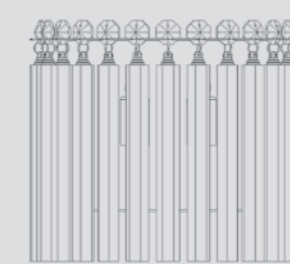

Cores Cristal Translúcido Honey