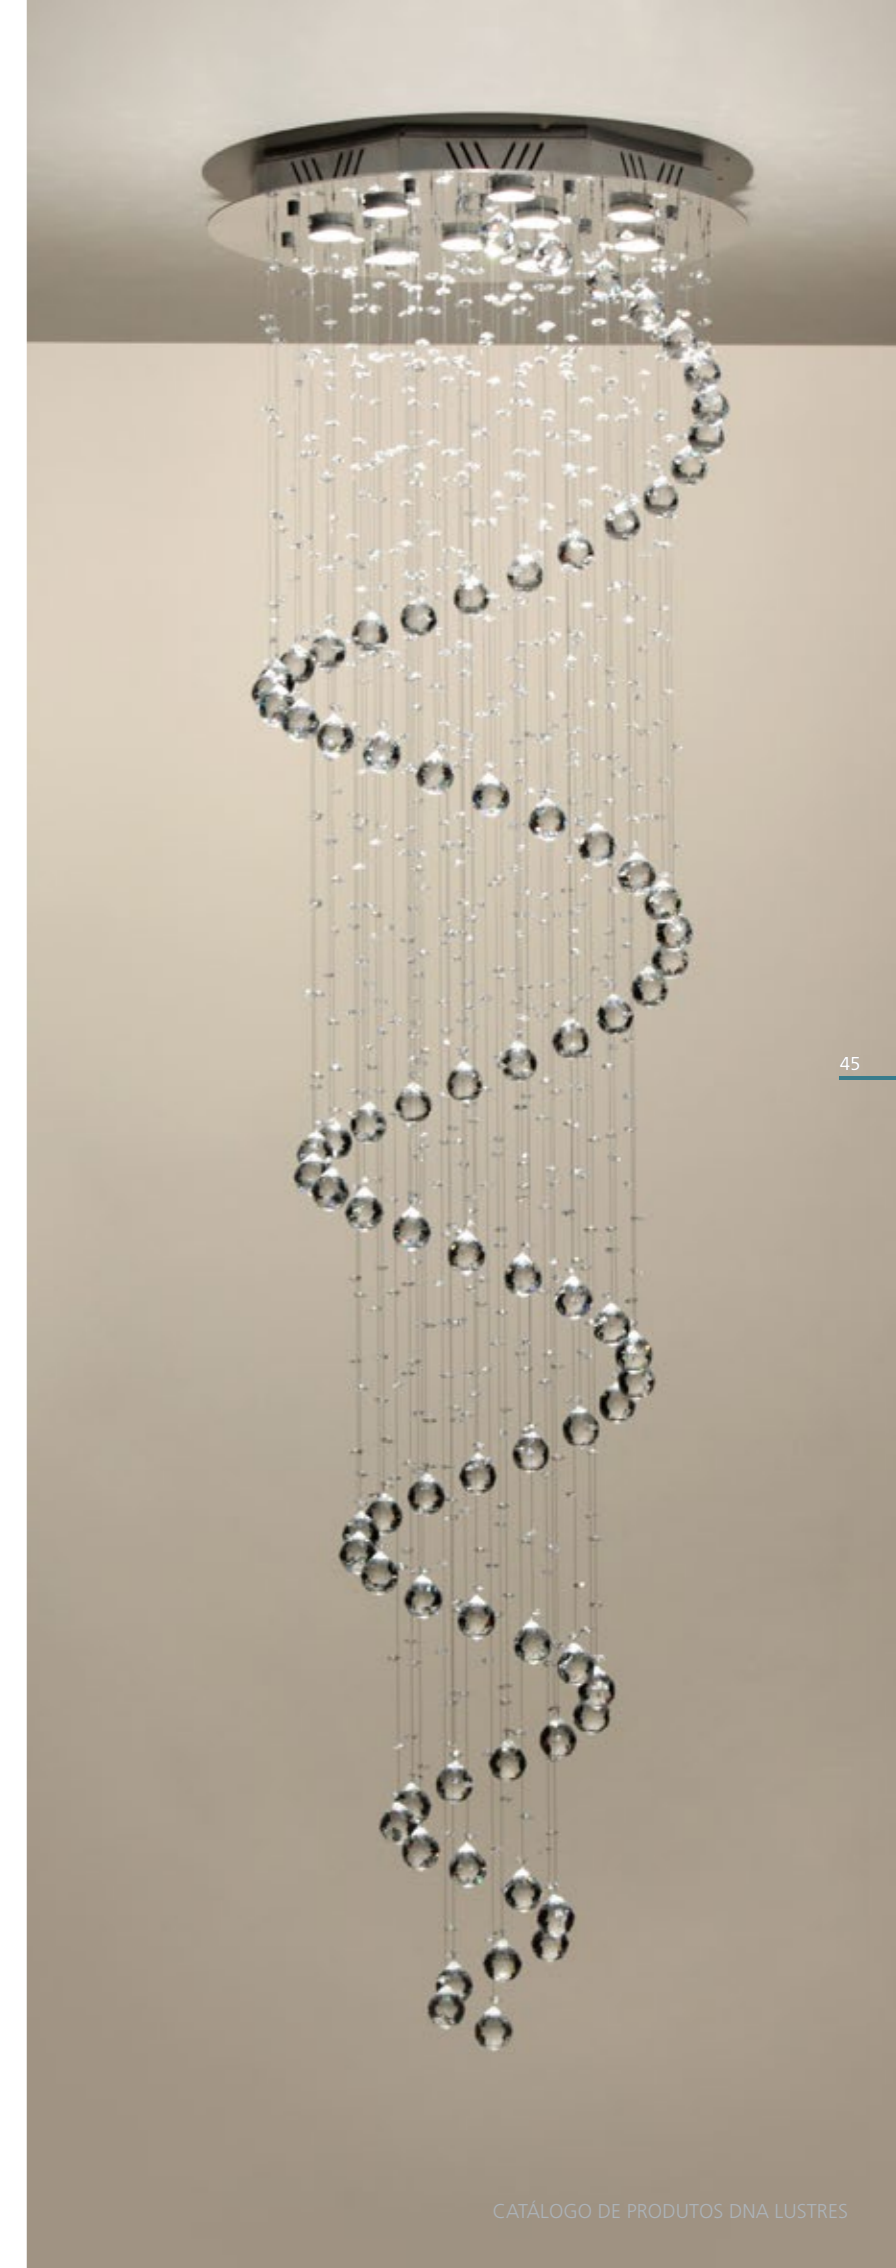

DNA CLASSIC

Como seu nome sugere o formato DNA em dupla hélice deste lustre sintetiza o que propomos: beleza, praticidade e confiança.

Acabamento Material da base: Alumínio pintado a pó em poliéster; Espelho em alumínio polido italiano; Cabo de aço inox 304; Prensa cabo em latão niquelado.

Tamanho De 2 a 5 m de altura.
Para demais dimensões, consulte tabela da fábrica.

Códigos **DNA 40**
Base red. 40 cm x 2,0 a 3,0 m altura
05 Lâmpadas GU10

DNA 50
Base red. 50 cm x 2,0 a 3,0 m altura
07 Lâmpadas GU10

DNA 60
Base red. 60 cm x 2,0 a 4,0 m altura
09 Lâmpadas GU10

DNA 70
Base red. 70 cm x 3,0 a 4,0 m altura
17 Lâmpadas GU10

DNA 80
Base red. 80 cm x 3,0 a 4,5 m altura
17 Lâmpadas GU10

DNA 100
Base red. 100 cm x 5,0 m altura
23 Lâmpadas GU10

Cores Cristal Translúcido Honey

LUSTRE HÉLICE

Linha Movimento

Um tema pertinente em outras peças da DNA, a hélice dá nome a esse lustre suntuoso em espiral.

Acabamento Material da base: Alumínio pintado a pó em poliéster; Espelho em alumínio polido italiano; Cabo de aço inox 304; Prensa cabo em latão niquelado.

Tamanho De 1,5 a 4 m de altura.
Para demais dimensões, consulte tabela da fábrica.

Códigos **ESP-50**
Base red. 50cm x 1,5 à 4,0 m altura
07 Lâmpadas GU10

ESP-60
Base red. 60 cm x 2,0 à 4,0 m altura
09 Lâmpadas GU10

ESP-80
Base red. 80 cm x 2,0 à 4,0 m altura
13 Lâmpadas GU10

Cores Cristal Translúcido Honey