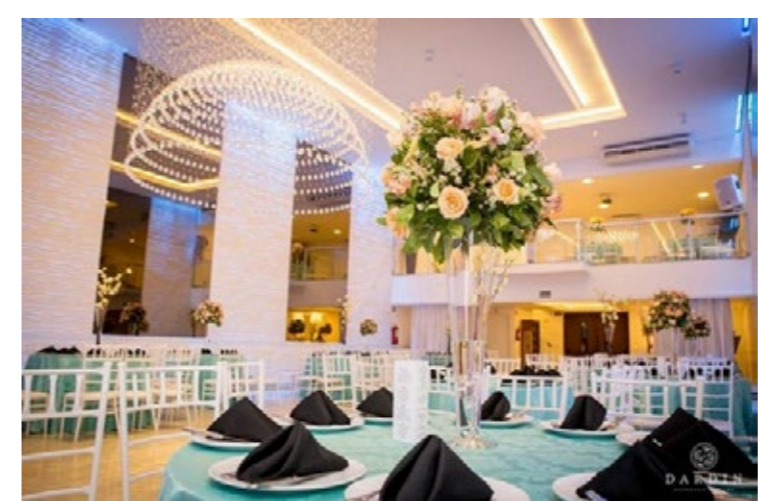

LUSTRES PERSONALIZADOS

Linha Exclusiva

Acabamento Material da base - alumínio pintado a pó em poliéster; Espelho em alumínio polido italiano; Cabo de aço inox 304; Prensa cabo em latão niquelado.

Tamanho De 1,5 m a 16 m de altura. Para demais dimensões, consulte tabela da fábrica.