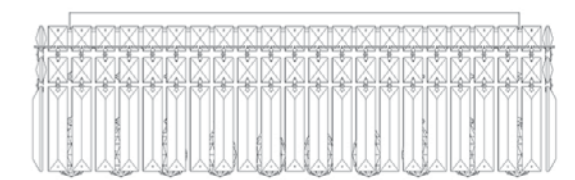

Cores Cristal Translúcido Honey

Cores Cristal Translúcido Honey

Cores Cristal Translúcido Honey

Cores Cristal Translúcido Honey