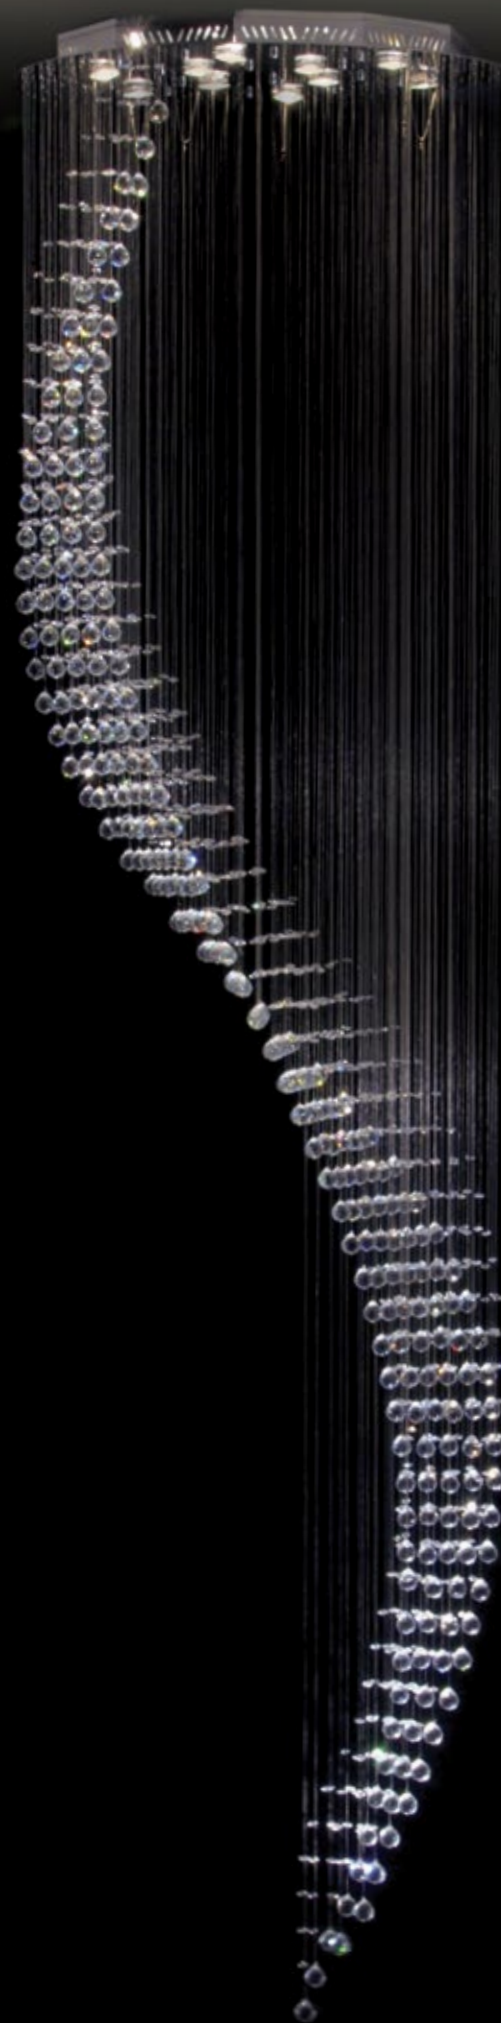

.....
"Simplicidade é subtrair o óbvio e acrescentar o significativo."
(John Maeda)

Cores Cristal

Translúcido

Honey

LUSTRE CASCATA

Linha Movimento

Inspirado nas cascatas, este lustre combina o charme e o movimento de uma cachoeira.