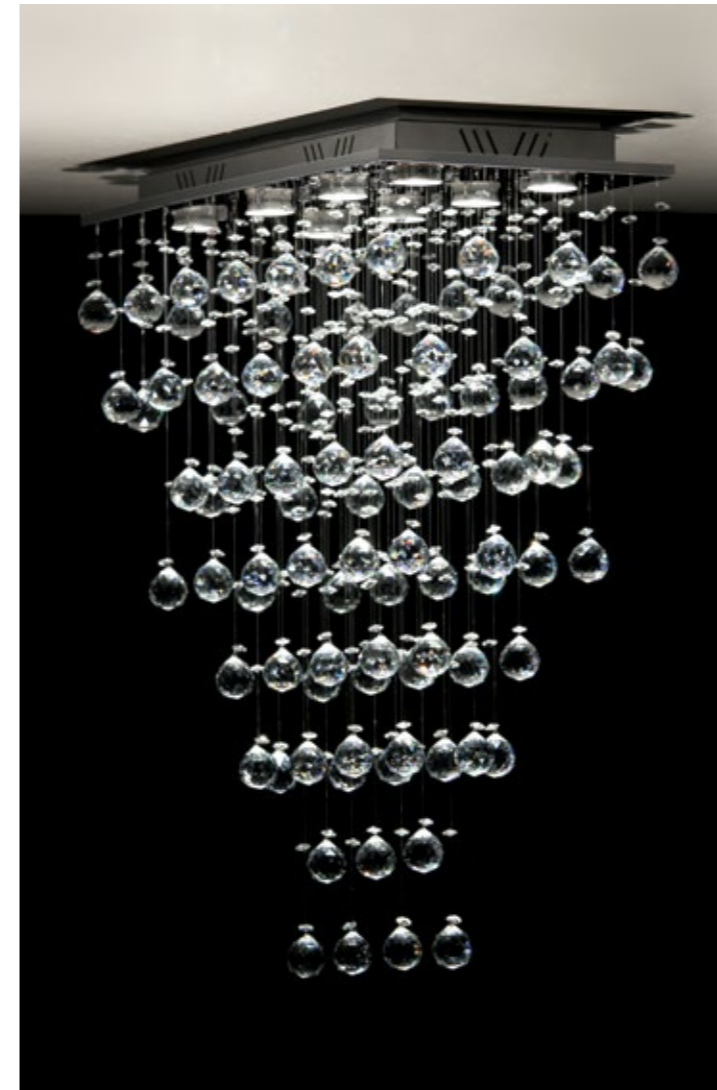

PLAFON CLAIRE

Linha Classic

Acabamento Material da base: Alumínio pintado a pó em poliéster; Espelho em alumínio polido italiano; Cabo de aço inox 304; Prensa cabo em latão niquelado.

Tamanho De 30 cm a 35 cm de altura. Para demais dimensões, consulte tabela da fábrica.

Códigos **RD-001/30-I**
Base red. 18 cm x 30 cm altura
01 Lâmpada GU10
RD-002
Base red. 21 cm x 35 cm altura
02 Lâmpada GU10

Cores Cristal Translúcido Honey

PLAFON TINA

Linha Classic

Acabamento Material da base: Alumínio pintado a pó em poliéster; Espelho em alumínio polido italiano; Cabo de aço inox 304; Prensa cabo em latão niquelado.

Tamanho De 30 cm a 35 cm de altura. Para demais dimensões, consulte tabela da fábrica.

Códigos **QU-001**
Base quadr. 18 cm x 20 cm altura
01 Lâmpada GU10
QU-001/30
Base quadr. 18 cm x 30 cm altura
01 Lâmpada GU10

Cores Cristal Translúcido Honey

LUSTRE GAUDÍ

Linha Classic

Acabamento Material da base: Alumínio pintado a pó em poliéster; Espelho em alumínio polido italiano; Cabo de aço inox 304; Prensa cabo em latão niquelado.

Tamanho De 60 cm a 1,5 m de altura. Para demais dimensões, consulte tabela da fábrica.

Códigos **RT-006**
Base ret. 50 x 30 cm x 60 cm altura
06 Lâmpadas GU10
RT-008
Base ret. 60 x 30 cm x 85 cm altura
08 Lâmpadas GU10
RT-010
Base ret. 80 x 40 cm x 1,0 a 1,5 m altura
10 Lâmpadas GU10

Cores Cristal Translúcido Honey