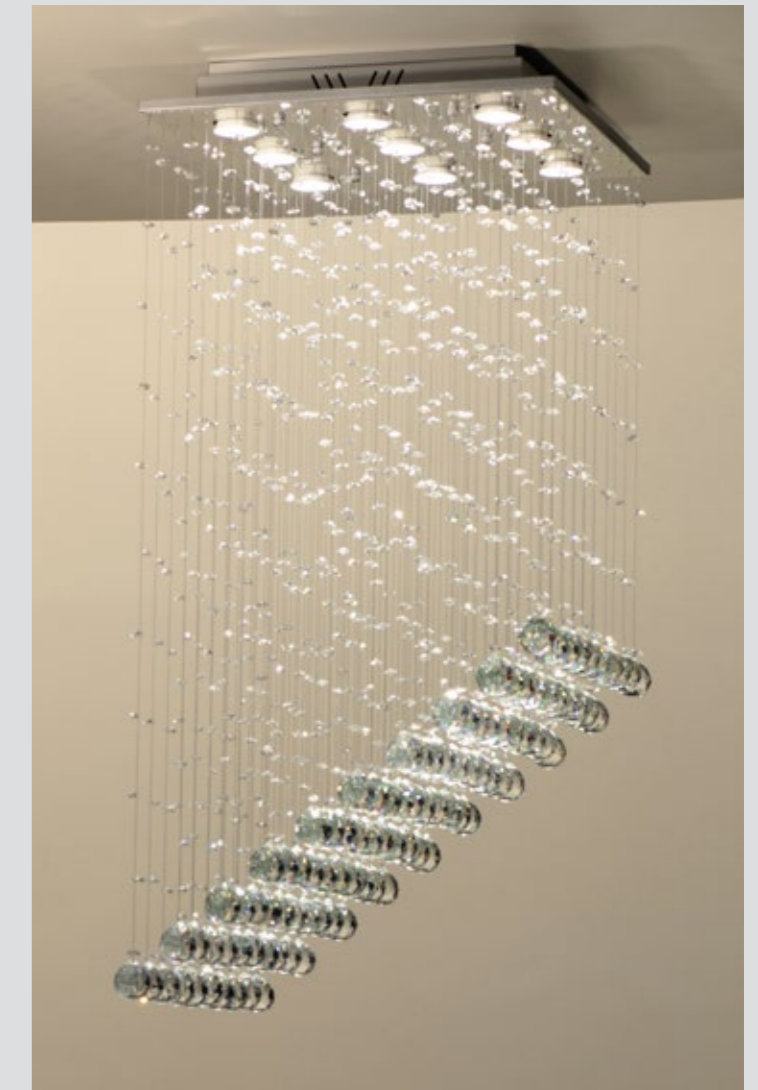

Cores Cristal  Translúcido  Honey

LUSTRE ESCALAR

Acabamento Material da base: Alumínio pintado a pó em poliéster; Espelho em alumínio polido italiano; Cabo de aço inox 304; Prensa cabo em latão niquelado.

Tamanho De 80 cm a 1,3 m de altura.
Para demais dimensões, consulte tabela da fábrica.

Códigos **BOL 40**
Base red. 40 cm x 80 cm a 1,3 m altura
02 e 03 esferas com espiral
04 Lâmpadas GU10

Cores Cristal  Translúcido  Honey