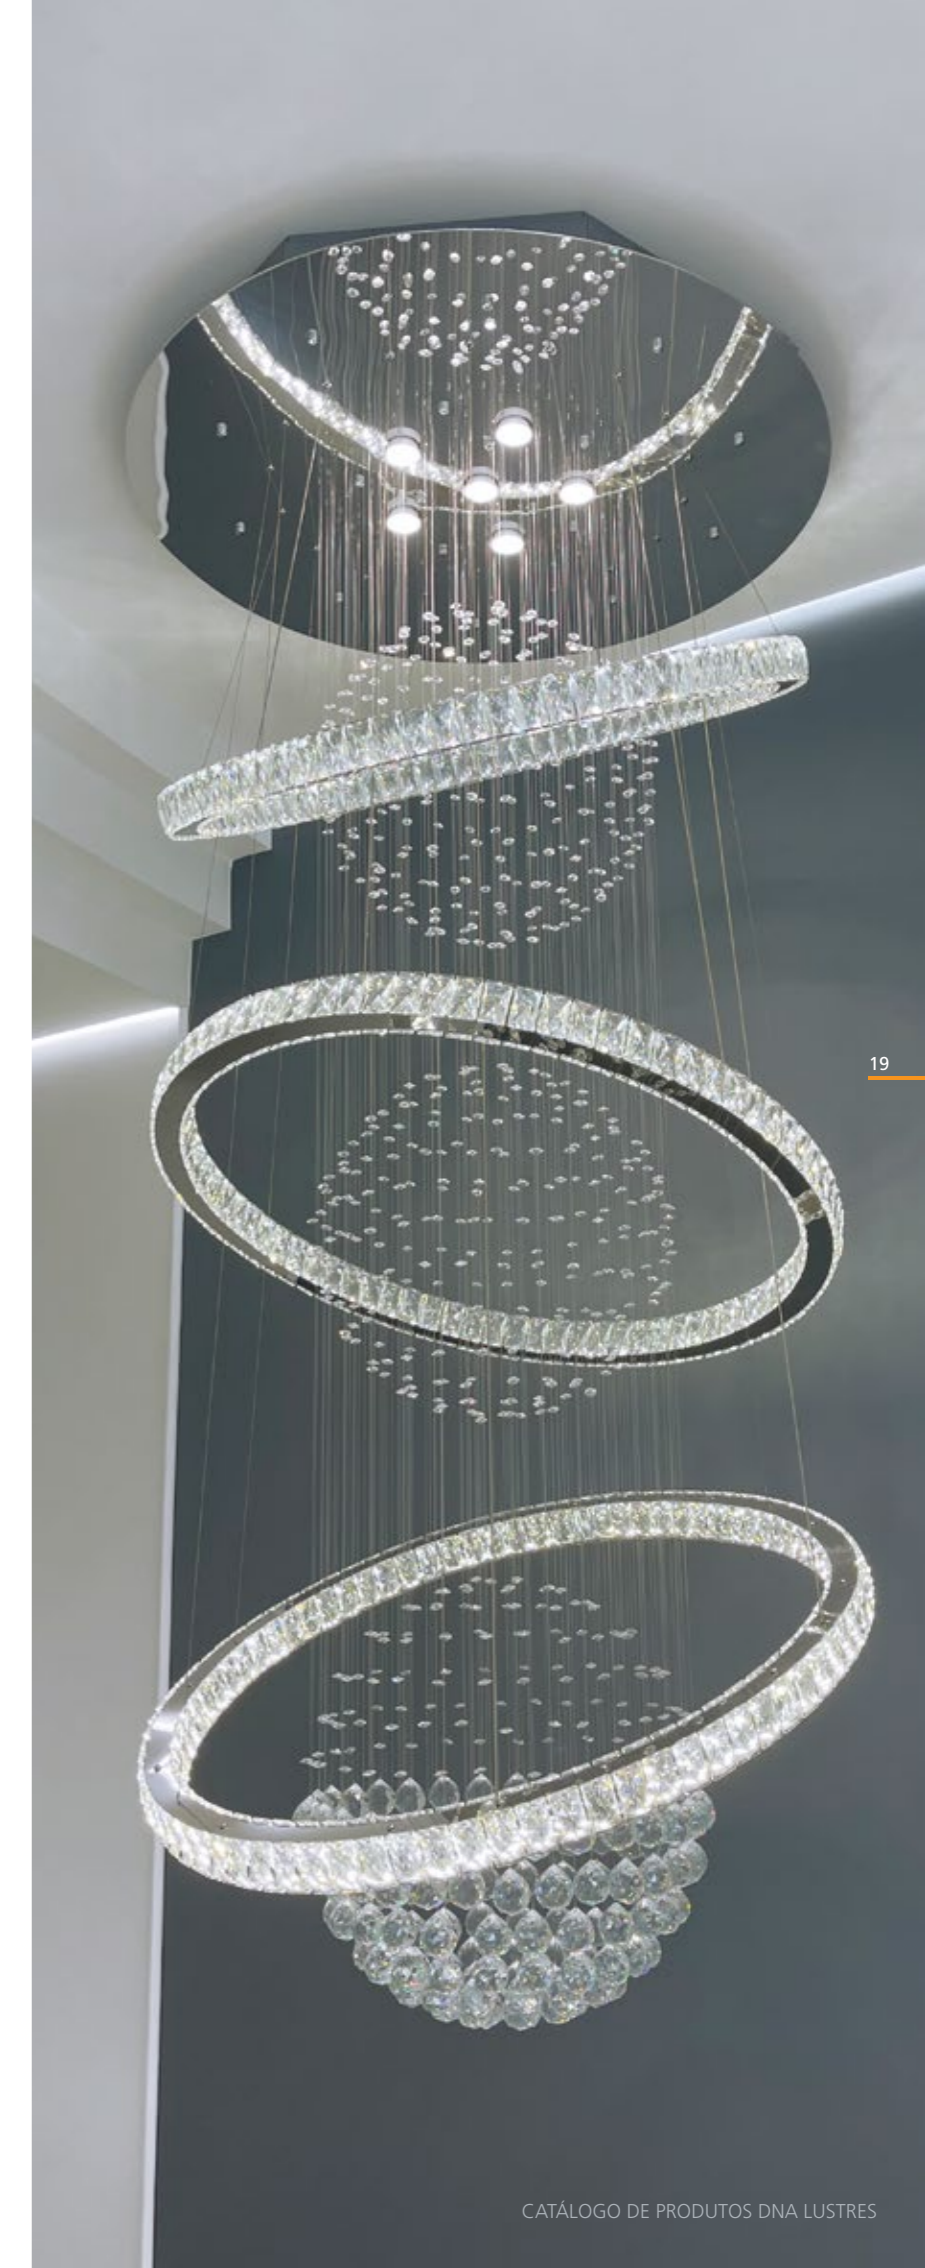

Cores Cristal Translúcido Honey

Cores Cristal Translúcido Honey