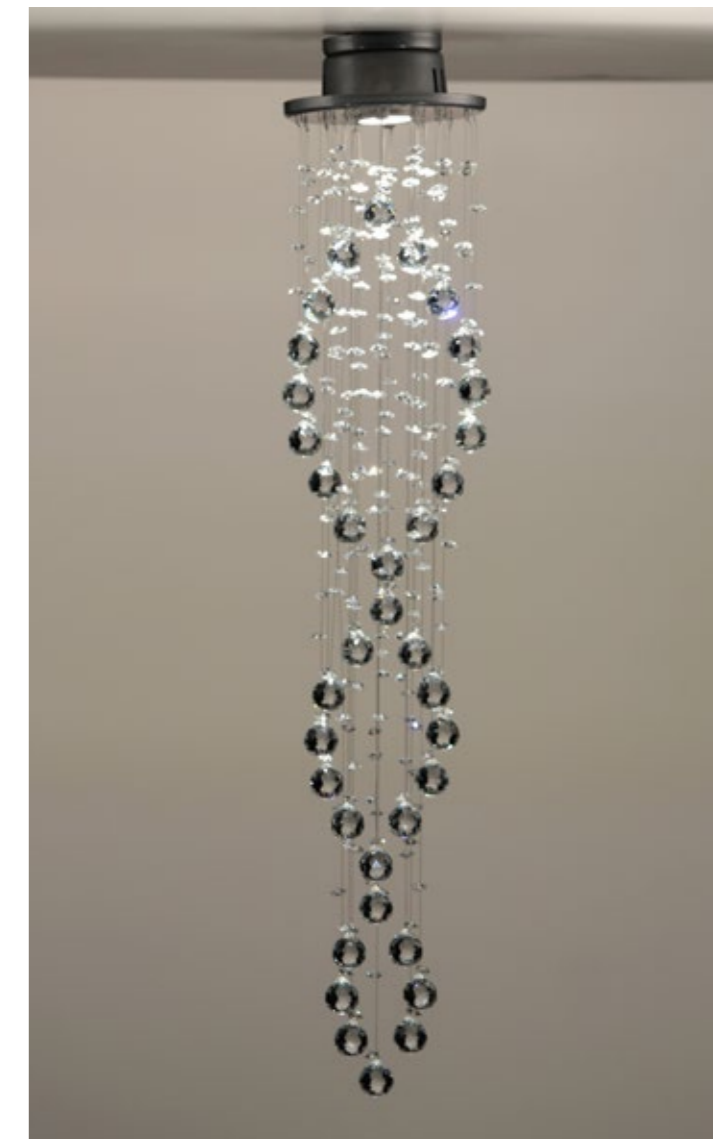

LUSTRE ONDULAR

Criado para ambientes menores segue o formato em dupla-hélice que sintetiza o nosso DNA: beleza, praticidade e confiança.

Acabamento Material da base: Alumínio pintado a pó em poliéster; Espelho em alumínio polido italiano; Cabo de aço inox 304; Prensa cabo em latão niquelado.

Tamanho De 70 cm a 90 cm de altura. Para demais dimensões, consulte tabela da fábrica.

Códigos
DNA 18
Base red. 20 cm x 70 cm altura
01 Lâmpada GU10
DNA 20
Base red. 20 cm x 90 cm altura
01 Lâmpada GU10

Cores Cristal Translúcido Honey