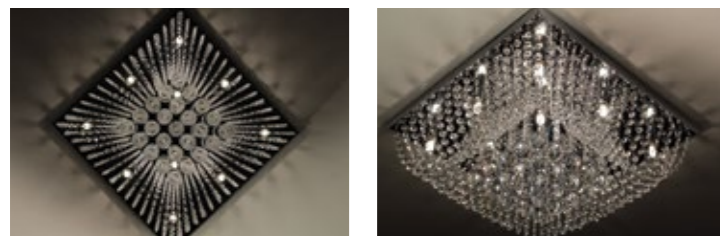

PAFLON HERMITAGE

Quadrado - Linha Palace
(Água viva)

Acabamento Material da base: Alumínio pintado a pó em poliéster; Espelho em alumínio polido italiano.

Tamanho 15 cm de altura.
Para demais dimensões, consulte tabela da fábrica.

Códigos **QUAV-30**
Base quadr. 30 cm x 15 cm altura
05 Lâmpadas G9

QUAV-40
Base quadr. 40 cm x 15 cm altura
06 Lâmpadas G9

QUAV-50
Base quadr. 50 cm x 15 cm altura
10 Lâmpadas G9

QUAV-60
Base quadr. 60 cm x 15 cm altura
12 Lâmpadas G9

QUAV-80
Base quadr. 80 cm x 15 cm altura
12 Lâmpadas G9

Cores Cristal Translúcido Honey