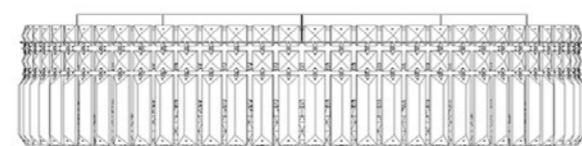

LUSTRE VICTÓRIA

Linha Vitoriana

O Lustre Victória foi criado especialmente para aqueles que procuram a combinação entre sofisticação e beleza.

Acabamento Material da base: Alumínio pintado a pó em poliéster; Espelho em alumínio polido italiano / Espelho em aço inox 304; Cabo de aço inox 304; Prensa cabo em latão niquelado.

Tamanho 15 cm de altura.
Para demais dimensões, consulte tabela da fábrica.

Códigos

IN-RD 30
Base red. 30 cm x 15 cm altura
04 Lâmpadas G9

IN-RD 40
Base red. 40 cm x 15 cm altura
06 Lâmpadas G9

IN-RD 50
Base red. 50 cm x 15 cm altura
09 Lâmpadas G9

IN-RD 60
Base red. 50 cm x 15 cm altura
09 Lâmpadas G9

IN-RD 80
Base red. 80 Cm x 15 cm altura
12 Lâmpadas G9