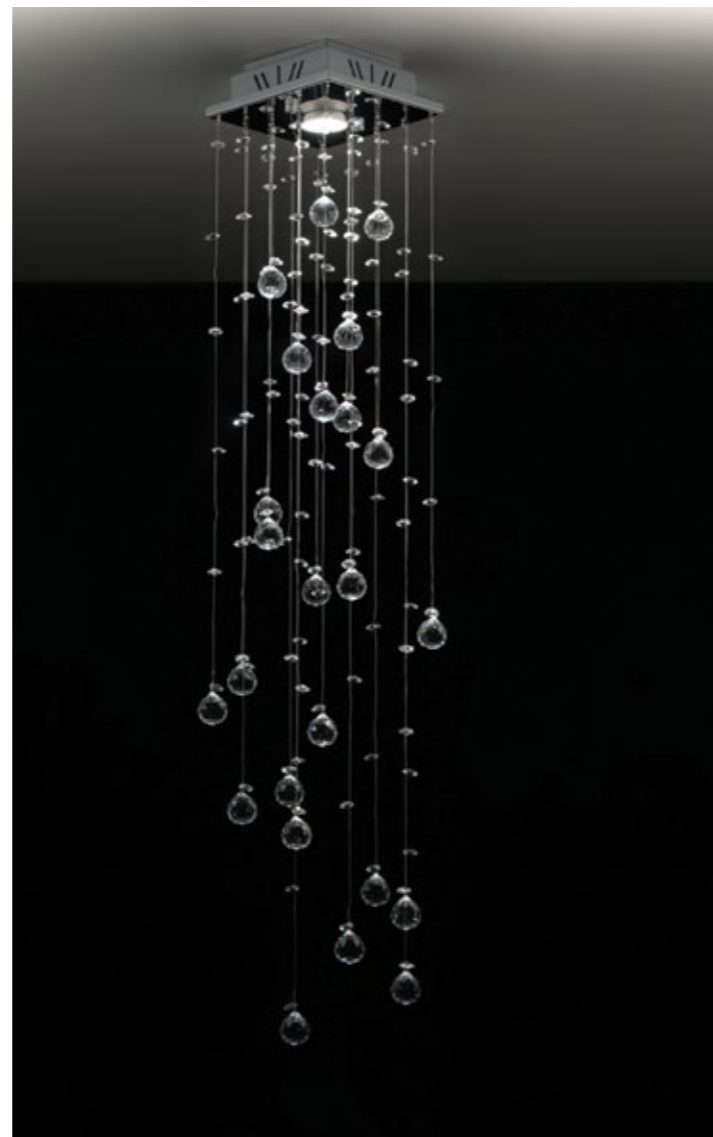

LUSTRE OUTONAL

Como folhas que caem depois das águas de março, a linha outonal captura a beleza ímpar dessa estação.

Acabamento Material da base: Alumínio pintado a pó em poliéster; Espelho em alumínio polido italiano; Cabo de aço inox 304; Prensa cabo em latão niquelado.

Tamanho De 80 cm a 1 m de altura. Para demais dimensões, consulte tabela da fábrica.

Códigos
QU-001-L
Base quadr. 18 cm x 1,0 m a 1,5m altura
01 Lâmpada GU10
QU-001/30-L
Base quadr. 18 cm x 80 cm a 1,0m altura
01 Lâmpada GU10

Cores Cristal Translúcido Honey