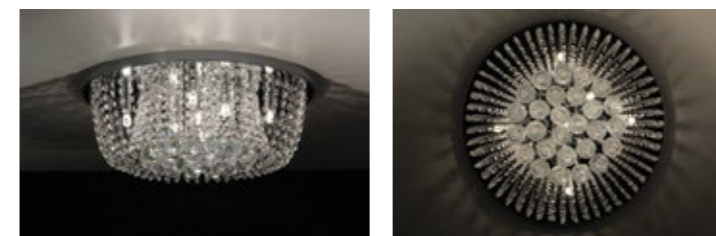

PLAFON ESCORIAL

Redondo - Linha Palace
(Água viva)

Acabamento Material da base: Alumínio pintado a pó em poliéster; Espelho em alumínio polido italiano.

Tamanho 15 cm de altura.
Para demais dimensões, consulte tabela da fábrica.

Códigos **RDAV-30**
Base red. 30 cm x 15 cm altura
05 Lâmpadas G9

RDAV-40
Base red. 40 cm x 15 cm altura
06 Lâmpadas G9

RDAV-50
Base red. 50 cm x 15 cm altura
07 Lâmpadas G9

RDAV-60
Base red. 60 cm x 15 cm altura
09 Lâmpadas G9

RDAV-80
Base red. 80 cm x 15 cm altura
12 Lâmpadas G9

Cores Cristal Translúcido Honey