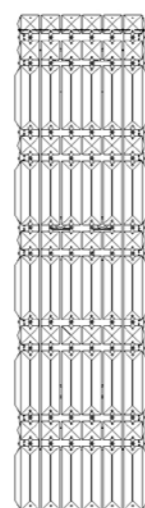

Cores Cristal  Translúcido  Honey

ARANDELA APOLO 3

Linha Mitológica Dna

Acabamento Material da base: Aço Inox 304 - Espelhado.

Tamanho 60 cm de altura.
Para demais dimensões, consulte tabela da fábrica.

Códigos
ARA-012
Base ret. 16 cm x 60 cm altura
06 Lâmpada G9
ARA-012-H
Base ret. 16 cm x 60 cm altura
06 Lâmpada G9 - Honey