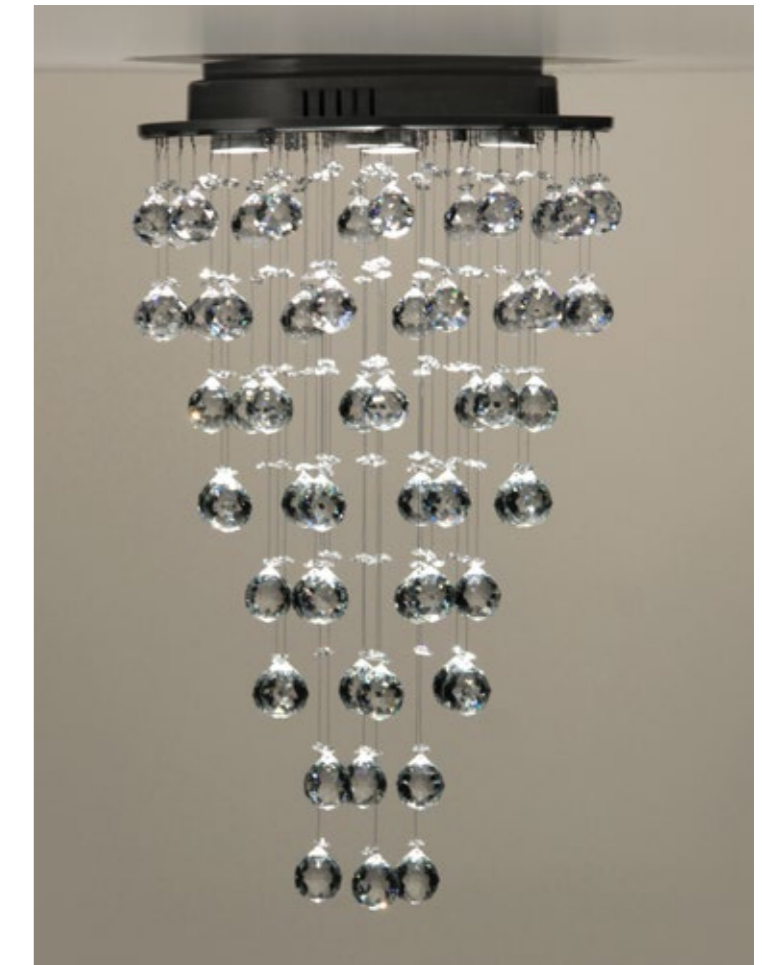

Cores Cristal  Translúcido  Honey

LUSTRE SERENA MEMPHIS

Linha Classic

Como uma ilusão de ótica, a linha Memphis proporciona luz e opulência para espaços de variadas extensões.

Acabamento Material da base: Alumínio pintado a pó em poliéster; Espelho em alumínio polido italiano; Cabo de aço inox 304; Prensa cabo em latão niquelado.

Tamanho De 65 cm a 1,5 m de altura.
Para demais dimensões, consulte tabela da fábrica.

Códigos **QU-005**
Base quadr. 37 x 65 cm a 1,5 m altura
05 Lâmpadas GU10

Cores Cristal  Translúcido  Honey

LUSTRE LILAC