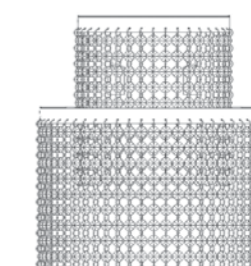

Cores Cristal Translúcido Honey

Cores Cristal Translúcido Honey

Cores Cristal Translúcido Honey

Cores Cristal Translúcido Honey