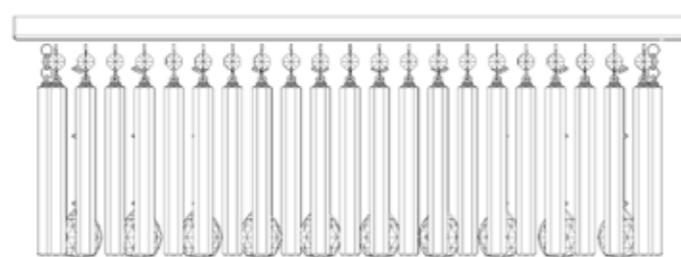

Cores Cristal Translúcido Honey

Cores Cristal Translúcido Honey

Cores Cristal Translúcido Honey

Cores Cristal Translúcido Honey