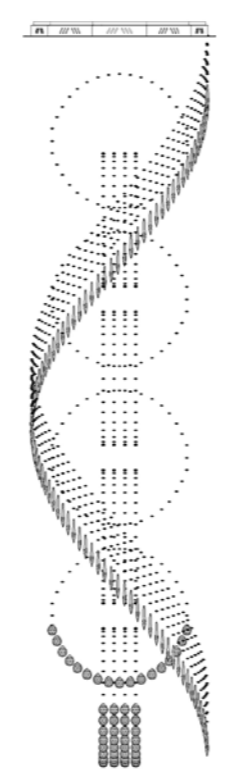

LUSTRE VÊNUS

Linha Cosmo

Vênus, a jóia do céu, era conhecida pelos primeiros astrônomos como estrela da manhã e da tarde. Esse Lustre é composto por até 5 espaços distintos e seus cristais orbitam ao redor, dando classe e requinte ao ambiente.

Acabamento Material da base: Alumínio pintado a pó em poliéster; Espelho em alumínio polido italiano; Cabo de aço inox 304; Prensa cabo em latão niquelado.

Tamanho De 1,5 a 4 m de altura. Para demais dimensões, consulte tabela da fábrica.

Códigos
VENUS80
Base red. 80 cm x 1,5 a 4,0 m altura
12 Lâmpadas GU10

VENUS60
Base red. 60 cm x 1,5 a 4,0m altura
10 Lâmpadas GU10

Cores Cristal Translúcido Honey