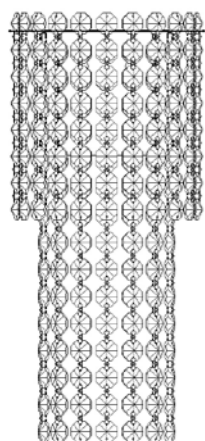

ARANDELA JÚPITER

Linha Mitológica Dna

Acabamento Material da base: Aço Inox 304 - Espelhado.

Tamanho 44 cm de altura.
Para demais dimensões, consulte tabela da fábrica.

Códigos
ARA-005-L
Base raiada 20 x 44 cm altura
02 Lâmpadas G9
ARA-005-L-H
Base raiada 20 x 44 cm altura
02 Lâmpadas G9 - Honey