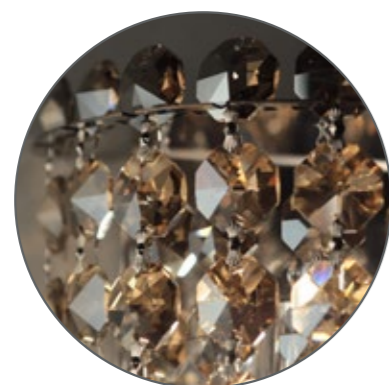

ARANDELA JÚPITER

Linha Mitológica Dna

Acabamento Material da base: Aço Inox 304 - Espelhado.

Tamanho 44 cm de altura.
Para demais dimensões, consulte tabela da fábrica.

Códigos
ARA-005-L
Base raiada 20 x 44 cm altura
02 Lâmpadas G9
ARA-005-L-H
Base raiada 20 x 44 cm altura
02 Lâmpadas G9 - Honey