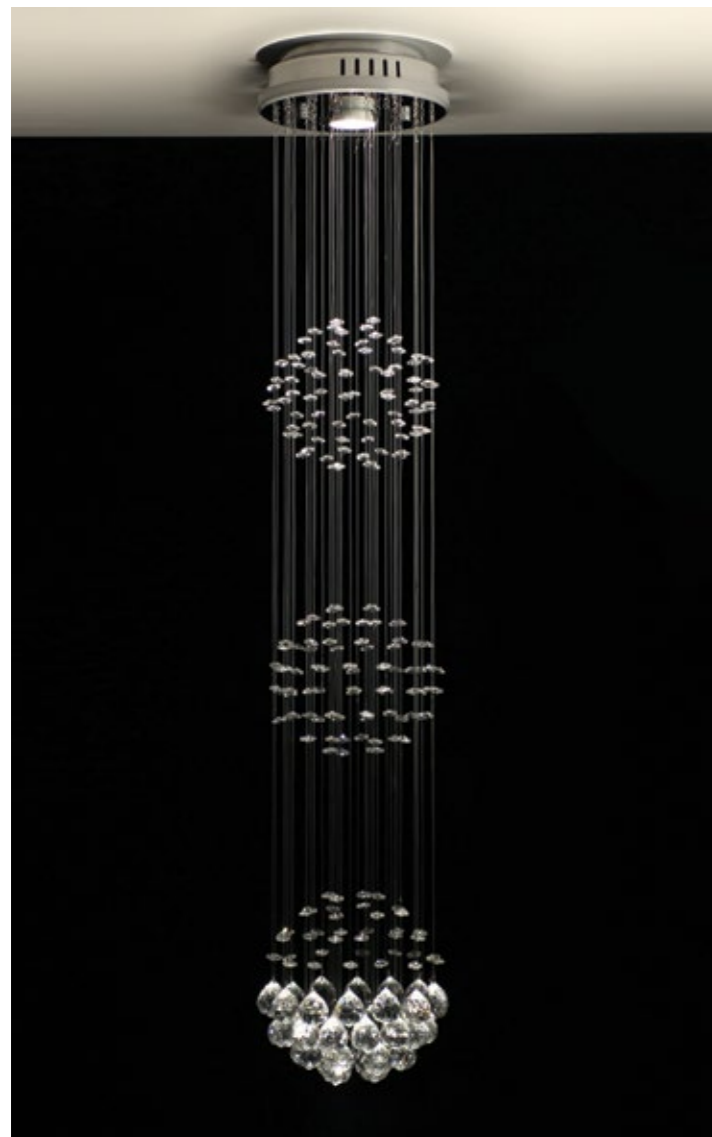

LUSTRE ORBE

Com leveza e praticidade, o lustre da linha orbe é a opção ideal para quem busca uma fonte de inspiração, não só luz.

Acabamento Material da base: Alumínio pintado a pó em poliéster; Espelho em alumínio polido italiano; Cabo de aço inox 304; Prensa cabo em latão niquelado.

Tamanho De 50 cm a 1 m de altura. Para demais dimensões, consulte tabela da fábrica.

Códigos
ESF-20
Base red. 20 cm x 1,0 m altura
03 Esferas - 01 Lâmpada GU10
ESF-30
Bases red. 30 cm x 50 cm a 1,0 m altura
04 Lâmpadas GU10

Cores Cristal Translúcido Honey