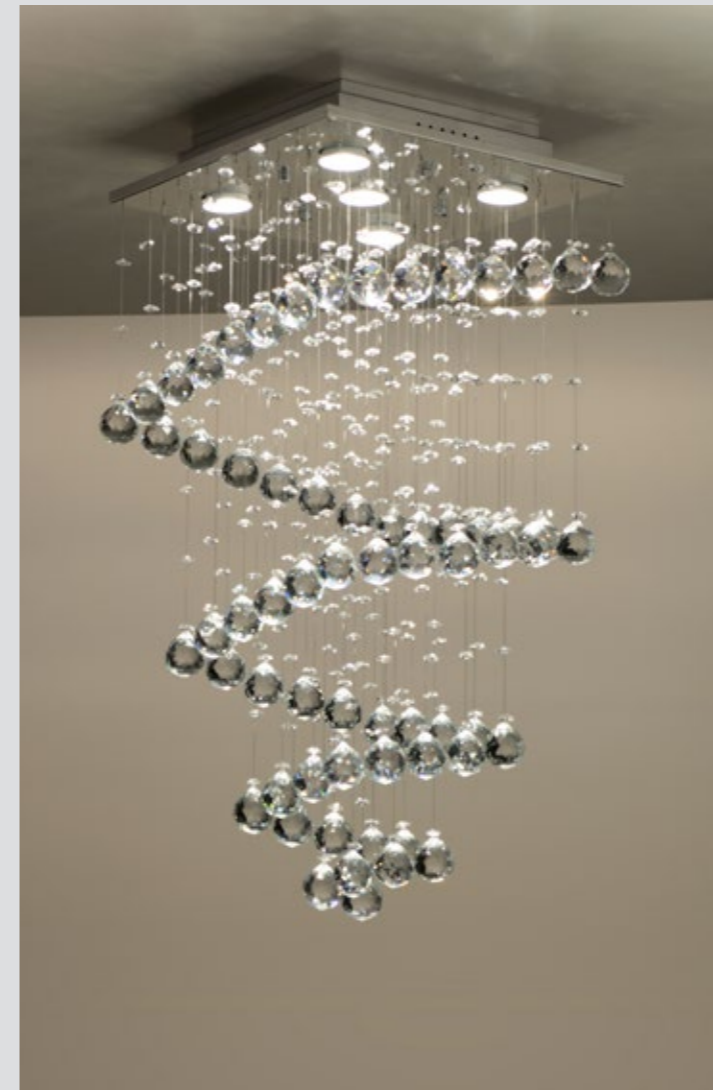

LUSTRE SERPENTINA

Linha Classic

Acabamento Material da base: Alumínio pintado a pó em poliéster; Espelho em alumínio polido italiano; Cabo de aço inox 304; Prensa cabo em latão niquelado.

Tamanho De 50 cm a 90 cm de altura.
Para demais dimensões, consulte tabela da fábrica.

Códigos **QU-004 - ESP**
Base quadr. 32 cm x 50 cm altura
04 Lâmpadas GU10

QU-005 - ESP
Base quadr. 37 cm x 70 cm altura
05 Lâmpadas GU10

QU-009 - ESP
Base quadr. 47 cm x 90 cm altura
09 Lâmpadas GU10

Cores Cristal Translúcido Honey