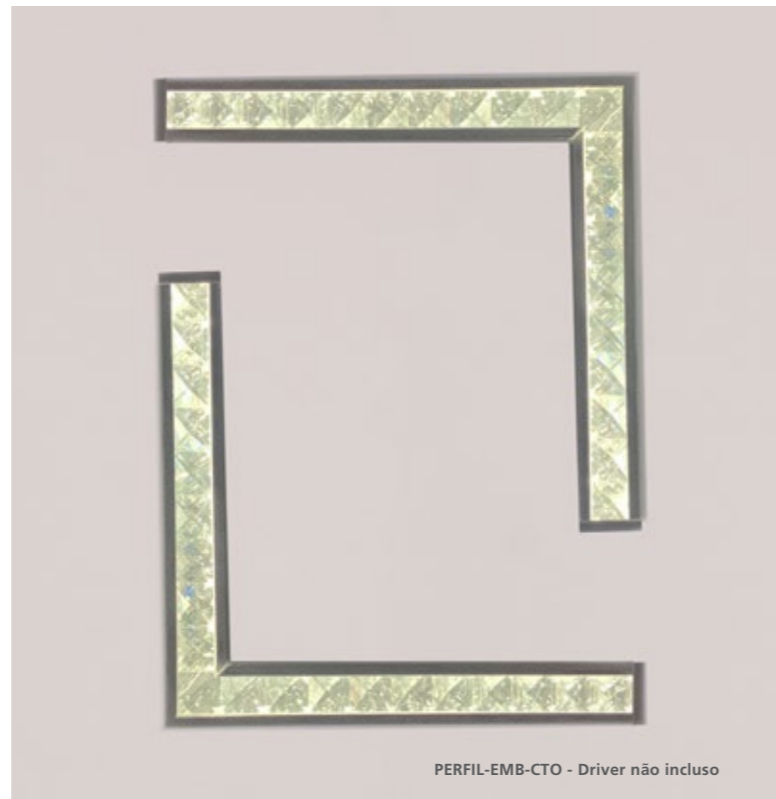

.....
"A criatividade vem de um conflito de idéias."
(Donatella Versace)

LUSTRE ALIANÇA

PERFIL DE CRISTAL para Embutir

Os lustres da linha Aliança Perfil - embutidos, são formados por placas de tamanhos iguais, ou não, embutidas na parede. Elas podem ser posicionadas de diferentes formas: entrecortadas, uma em cima da outra, paralelas na horizontal ou vertical, etc.

Com esse lustre você abusa da criatividade e tem um ambiente novo, iluminado e sofisticado.

Encontrado nas cores:

Preto, Branco, Dourado e Cobre

Cores Cristal Translúcido Honey

- **Acabamento** Material da base: Alumínio pintado a pó em poliéster.
- **Tamanho** De 1 a 2 cm de comprimento. Para demais dimensões, consulte tabela da fábrica.
- **Códigos**
  - **PERFIL-EMB-1000**
    Base linear de embutir 1 m
    Fita de LED de 3000K a 6000K
  - **PERFIL-EMB-1500**
    Base linear de embutir 1,5 m
    Fita de LED de 3000K a 6000K
  - **PERFIL-EMB-2000**
    Base linear de embutir 2 m
    Fita de LED de 3000K a 6000K
  - **PERFIL-EMB-CTO**
    Base linear de embutir 19 cm x 19 cm à 90°
    Fita de LED de 3000K a 6000K
    driver não incluso