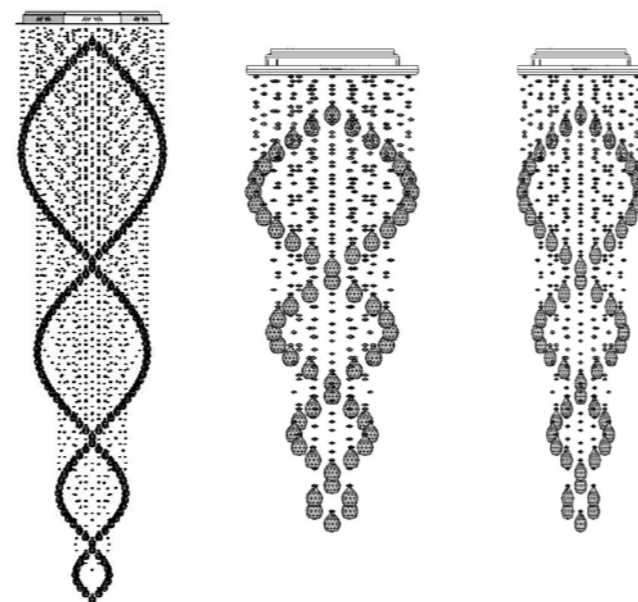

DNA CLASSIC

Como seu nome sugere o formato DNA em dupla hélice deste lustre sintetiza o que propomos: beleza, praticidade e confiança.

Acabamento Material da base: Alumínio pintado a pó em poliéster; Espelho em alumínio polido italiano; Cabo de aço inox 304; Prensa cabo em latão niquelado.

Tamanho De 2 a 5 m de altura.
Para demais dimensões, consulte tabela da fábrica.

Códigos **DNA 40**
Base red. 40 cm x 2,0 a 3,0 m altura
05 Lâmpadas GU10

DNA 50
Base red. 50 cm x 2,0 a 3,0 m altura
07 Lâmpadas GU10

DNA 60
Base red. 60 cm x 2,0 a 4,0 m altura
09 Lâmpadas GU10

DNA 70
Base red. 70 cm x 3,0 a 4,0 m altura
17 Lâmpadas GU10

DNA 80
Base red. 80 cm x 3,0 a 4,5 m altura
17 Lâmpadas GU10

DNA 100
Base red. 100 cm x 5,0 m altura
23 Lâmpadas GU10

Cores Cristal Translúcido Honey

LUSTRE HÉLICE

Linha Movimento

Um tema pertinente em outras peças da DNA, a hélice dá nome a esse lustre suntuoso em espiral.

Acabamento Material da base: Alumínio pintado a pó em poliéster; Espelho em alumínio polido italiano; Cabo de aço inox 304; Prensa cabo em latão niquelado.

Tamanho De 1,5 a 4 m de altura.
Para demais dimensões, consulte tabela da fábrica.

Códigos **ESP-50**
Base red. 50cm x 1,5 à 4,0 m altura
07 Lâmpadas GU10

ESP-60
Base red. 60 cm x 2,0 à 4,0 m altura
09 Lâmpadas GU10

ESP-80
Base red. 80 cm x 2,0 à 4,0 m altura
13 Lâmpadas GU10

Cores Cristal Translúcido Honey