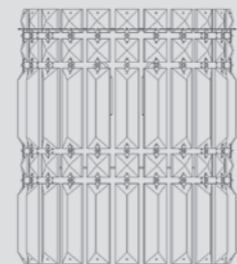

Cores Cristal Translúcido Honey