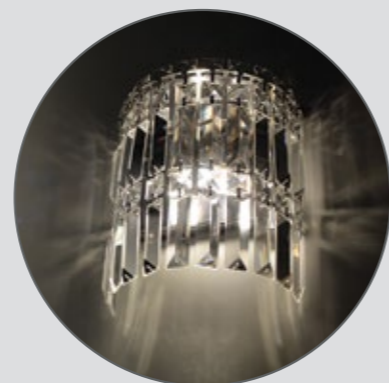

Cores Cristal Translúcido Honey