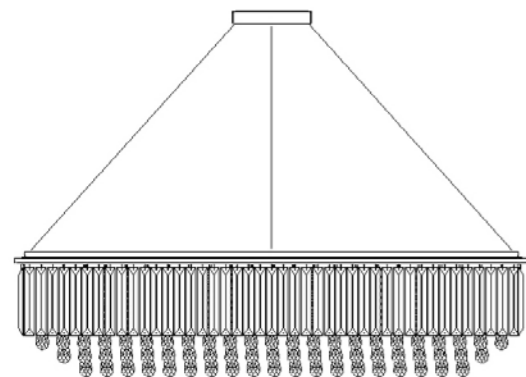

LUSTRE MONARCA

Linha Passarela

Representando a plenitude, o lustre Monarca retrata a solidez e o encanto de um objeto que prima pela constância.

Acabamento Material da base: Alumínio pintado a pó em poliéster; Espelho em alumínio polido italiano.

Tamanho 35 cm de altura.
Para demais dimensões, consulte tabela da fábrica.

Códigos
RTPA-150X40
Base ret. 150 x 40 cm x 35 cm de altura
17 Lâmpadas G9
RTPA-110X30
Base ret. 110 x 30 cm x 35 cm de altura
12 Lâmpadas G9