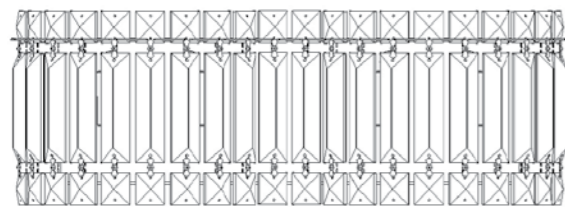

ARA-013-H
Base raiada 42 cm x 15 cm altura
04 Lâmpada G9 - Honey

Cores Cristal Translúcido Honey

ARANDELA ÁRTEMIS

Linha Mitológica Dna

Acabamento Material da base: Aço Inox 304 - Espelhado.

Tamanho 24 cm de altura.
Para demais dimensões, consulte tabela da fábrica.