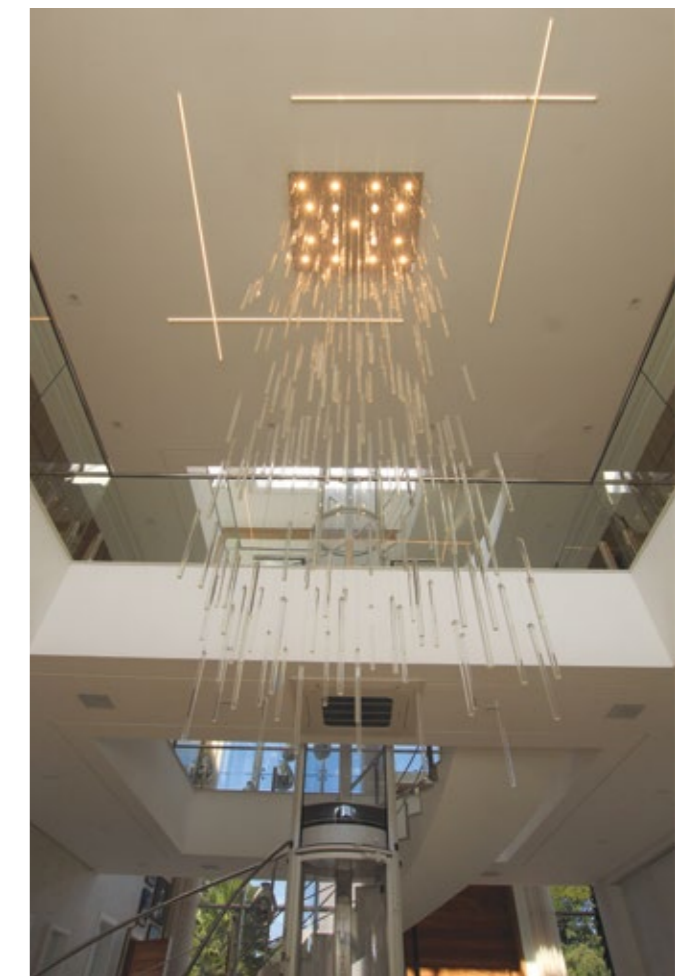

Acabamento Material da base: Alumínio pintado a pó em poliéster; Espelho em alumínio polido italiano; Cabo de aço inox 304; Prensa cabo em latão niquelado.

Tamanho De 1,5 a 4 m de altura. Para demais dimensões, consulte tabela da fábrica.

Códigos
HELICE60
Base red. 60 cm x 2,0m altura
07 Lâmpadas GU10

Cores Cristal Translúcido Honey

.....
"Bem-vindo ao nosso universo, é um prazer contar com você."
(Janaina Michelin)

LUSTRE GAROA

Linha Nature

O Lustre Garoa traz a chuva fina e permanente que cai por tempo prolongado. Este lustre será a peça fundamental e marcante na sua decoração.

- Acabamento** Material da base: Alumínio pintado a pó em poliéster; Espelho em alumínio polido italiano; Cabo de aço inox 304; Prensa cabo em latão niquelado.
- Tamanho** De 2 a 4 m altura.
Para demais dimensões, consulte tabela da fábrica.
- Códigos**
 - Garoa-RT120X90**
Base ret. 120 x 90 cm X 2,0 a 4,0 m de altura
16 Lâmpadas G9
 - Garoa-RT120X50**
Base ret. 120 x 50 cm X 2,0 a 4,0 m de altura
10 Lâmpadas G9
 - Garoa-RT100X60**
Base ret. 100 x 60 cm X 2,0 a 4,0 m de altura
11 Lâmpadas G9