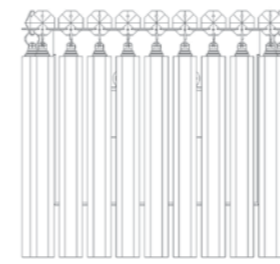

Cores Cristal Translúcido Honey