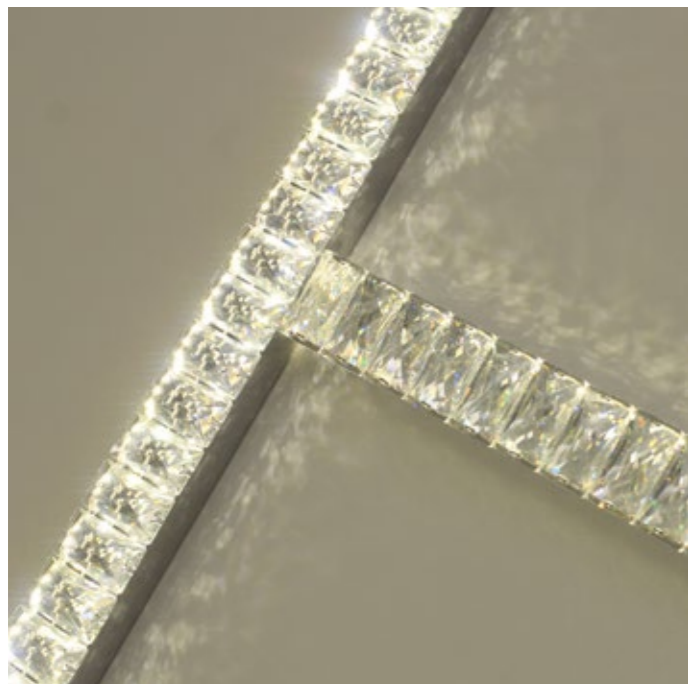

EXCLUSIVOS

*COM BASE DOURADA

LUSTRE ALIANÇA

Linha Circular

Os lustres da linha aliança circular são formados por até cinco peças de tamanhos diferentes. Elas podem ser posicionadas de diferentes formas: entrecortadas, uma em cima da outra, lado a lado.

(Albert Hadley)

.....
"A criatividade vem de um conflito de idéias."
(Donatella Versace)

LUSTRE ALIANÇA

PERFIL DE CRISTAL para Embutir

Os lustres da linha Aliança Perfil - embutidos, são formados por placas de tamanhos iguais, ou não, embutidas na parede. Elas podem ser posicionadas de diferentes formas: entrecortadas, uma em cima da outra, paralelas na horizontal ou vertical, etc.

Com esse lustre você abusa da criatividade e tem um ambiente novo, iluminado e sofisticado.

Encontrado nas cores:

Preto, Branco, Dourado e Cobre

Cores Cristal  Translúcido  Honey

- Acabamento** Material da base: Alumínio pintado a pó em poliéster.
- Tamanho** De 1 a 2 cm de comprimento. Para demais dimensões, consulte tabela da fábrica.
- Códigos**
 - PERFIL-EMB-1000**
Base linear de embutir 1 m
Fita de LED de 3000K a 6000K
 - PERFIL-EMB-1500**
Base linear de embutir 1,5 m
Fita de LED de 3000K a 6000K
 - PERFIL-EMB-2000**
Base linear de embutir 2 m
Fita de LED de 3000K a 6000K
 - PERFIL-EMB-CTO**
Base linear de embutir 19 cm x 19 cm à 90°
Fita de LED de 3000K a 6000K
driver não incluso

LUSTRE ALIANÇA

PERFIL DE CRISTAL

para Sobrepor

Acabamento Material da base: Aço inox 304 - Polido.

Tamanho De 50 a 300 cm de comprimento.
Para demais dimensões, consulte tabela da fábrica.

Códigos

PERFIL-500
Base linear de 50 cm
Fita de LED de 3000K a 6000K