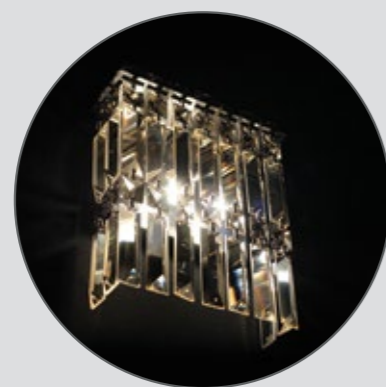

Cores Cristal Translúcido Honey

Cores Cristal Translúcido Honey

Cores Cristal Translúcido Honey

Cores Cristal Translúcido Honey