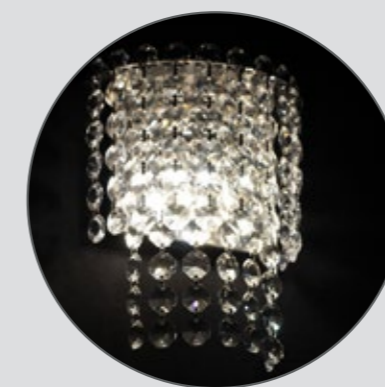

Cores Cristal Translúcido Honey

Cores Cristal Translúcido Honey

Cores Cristal Translúcido Honey

Cores Cristal Translúcido Honey