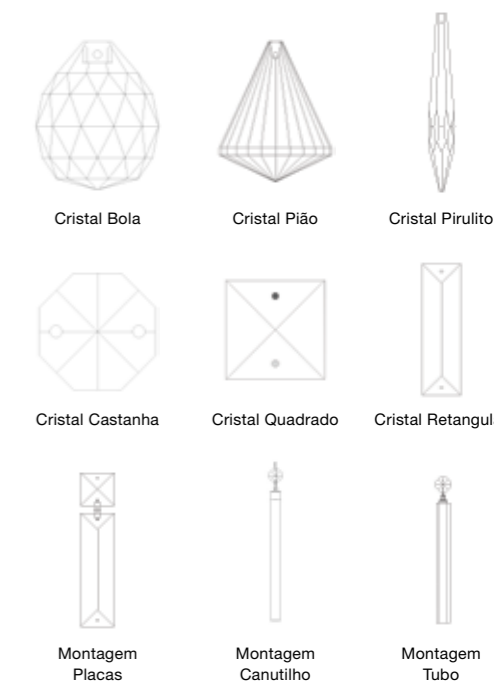

EXCLUSIVOS

PERSONALIZADOS

ÚNICOS

EDITORIAL

BEM-VINDO AO NOSSO UNIVERSO

Assim como o nosso código genético, que é único, os lustres produzidos pela DNA Lustres são feitos sob medida, para atender não só ao gosto, mas à personalidade e ao poder de compra de cada cliente.

O nome veio de uma das primeiras peças que confeccionamos, em formato de dupla hélice. Hoje, menos de uma década depois, a aposta tem nos rendido bons frutos: a DNA Lustres encontra-se instalada numa moderna fábrica em São Paulo e, nossa equipe,

formada por profissionais qualificados, dedica-se a cada detalhe dos projetos para garantir que os lustres saiam com nossa assinatura de qualidade.

Para atestar essa confiabilidade do produto, nossos lustres vêm com um certificado de garantia. Afinal, a qualidade dos nossos produtos é reflexo de um trabalho muito maior, uma busca incansável pelo aperfeiçoamento da DNA: nossos lustres são desenhados cristal a cristal, o processo de montagem é feito artesanalmente e todas as peças passam por um rigoroso controle de qualidade antes de saírem da fábrica, rigor que se mantém na entrega do produto. A pontualidade é uma das nossas marcas registradas e estamos preparados para atender nossos clientes no

prazo exigido. Outro diferencial da DNA Lustres reside na praticidade. A grande maioria dos nossos lustres já chegam montados para os clientes. Basta tirá-lo da caixa. No caso de peças de diâmetros maiores, o lustre chega com um manual de montagem, de fácil instalação.

A preocupação com a qualidade se estende ao nosso pós-venda: por sermos uma empresa nacional, podemos repor as peças com facilidade. E melhor ainda: caso haja alguma avaria no lustre, nós fazemos o ajuste – realizamos vários ajustes sem custos, porém depende de cada caso.