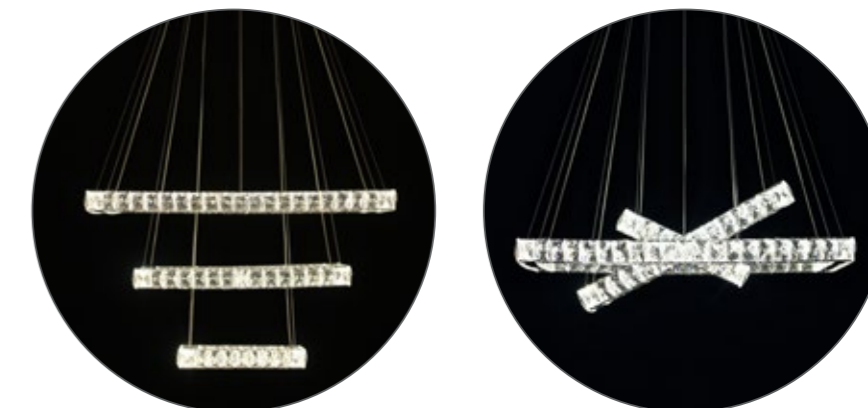

EXCLUSIVOS

*COM BASE DOURADA

LUSTRE ALIANÇA

Linha Circular

Os lustres da linha aliança circular são formados por até cinco peças de tamanhos diferentes. Elas podem ser posicionadas de diferentes formas: entrecortadas, uma em cima da outra, lado a lado.

Elas podem ser posicionadas de diferentes formas: entrecortadas, uma em cima da outra, lado a lado.

Devido ao posicionamento ajuntado dos cristais nessa peça, trata-se de excelente opção para iluminar uma sala de estar.

Acabamento Material da base: Aço inox 304 - Polido.

Tamanho De 1,2 a 5 m de altura.
Para demais dimensões, consulte tabela da fábrica.

Códigos

- ALQU-80-01**
Base quadrada de 80 cm
Fita de LED de 3000K a 6000K
- ALQU-70-01**
Base quadrada de 70 cm
Fita de LED de 3000K a 6000K
- ALQU-60-01**
Base quadrada de 60 cm
Fita de LED de 3000K a 6000K
- ALQU-60-02**
Base quadrada de 60 / 40 cm
Fita de LED de 3000K a 6000K