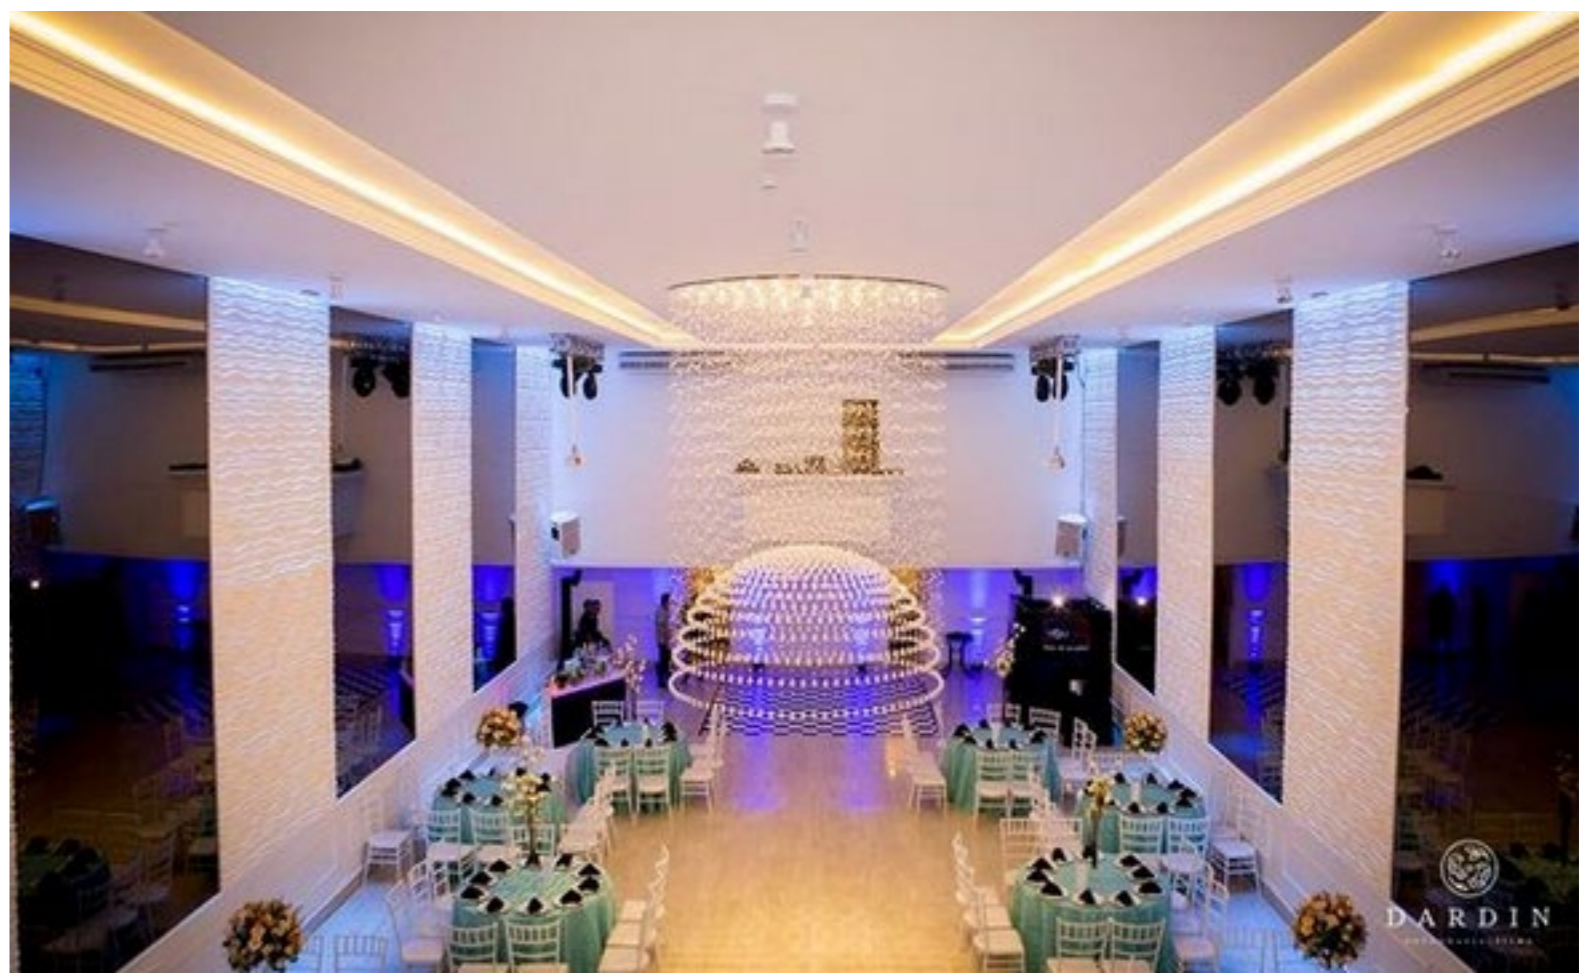

LUSTRES PERSONALIZADOS

Linha Exclusiva

Acabamento Material da base - alumínio pintado a pó em poliéster; Espelho em alumínio polido italiano; Cabo de aço inox 304; Prensa cabo em latão niquelado.

Tamanho De 1,5 m a 16 m de altura. Para demais dimensões, consulte tabela da fábrica.

Códigos **PE/RD-1000**
Base red. 1m x 1,5 m a 4 m altura
23 Lâmpadas GU10

PE/RD-1500
Base red. 1,5 m x 1,5 m a 5 m altura
30 Lâmpadas GU10

PE/RD-2000
Base red. 2,0 m x 2,5 m a 10 m altura
35 Lâmpadas GU10

PE/RD-2500
Base red. 2,5 m x 3,0 m a 16 m altura
40 Lâmpadas GU10

Cores Cristal Translúcido Honey