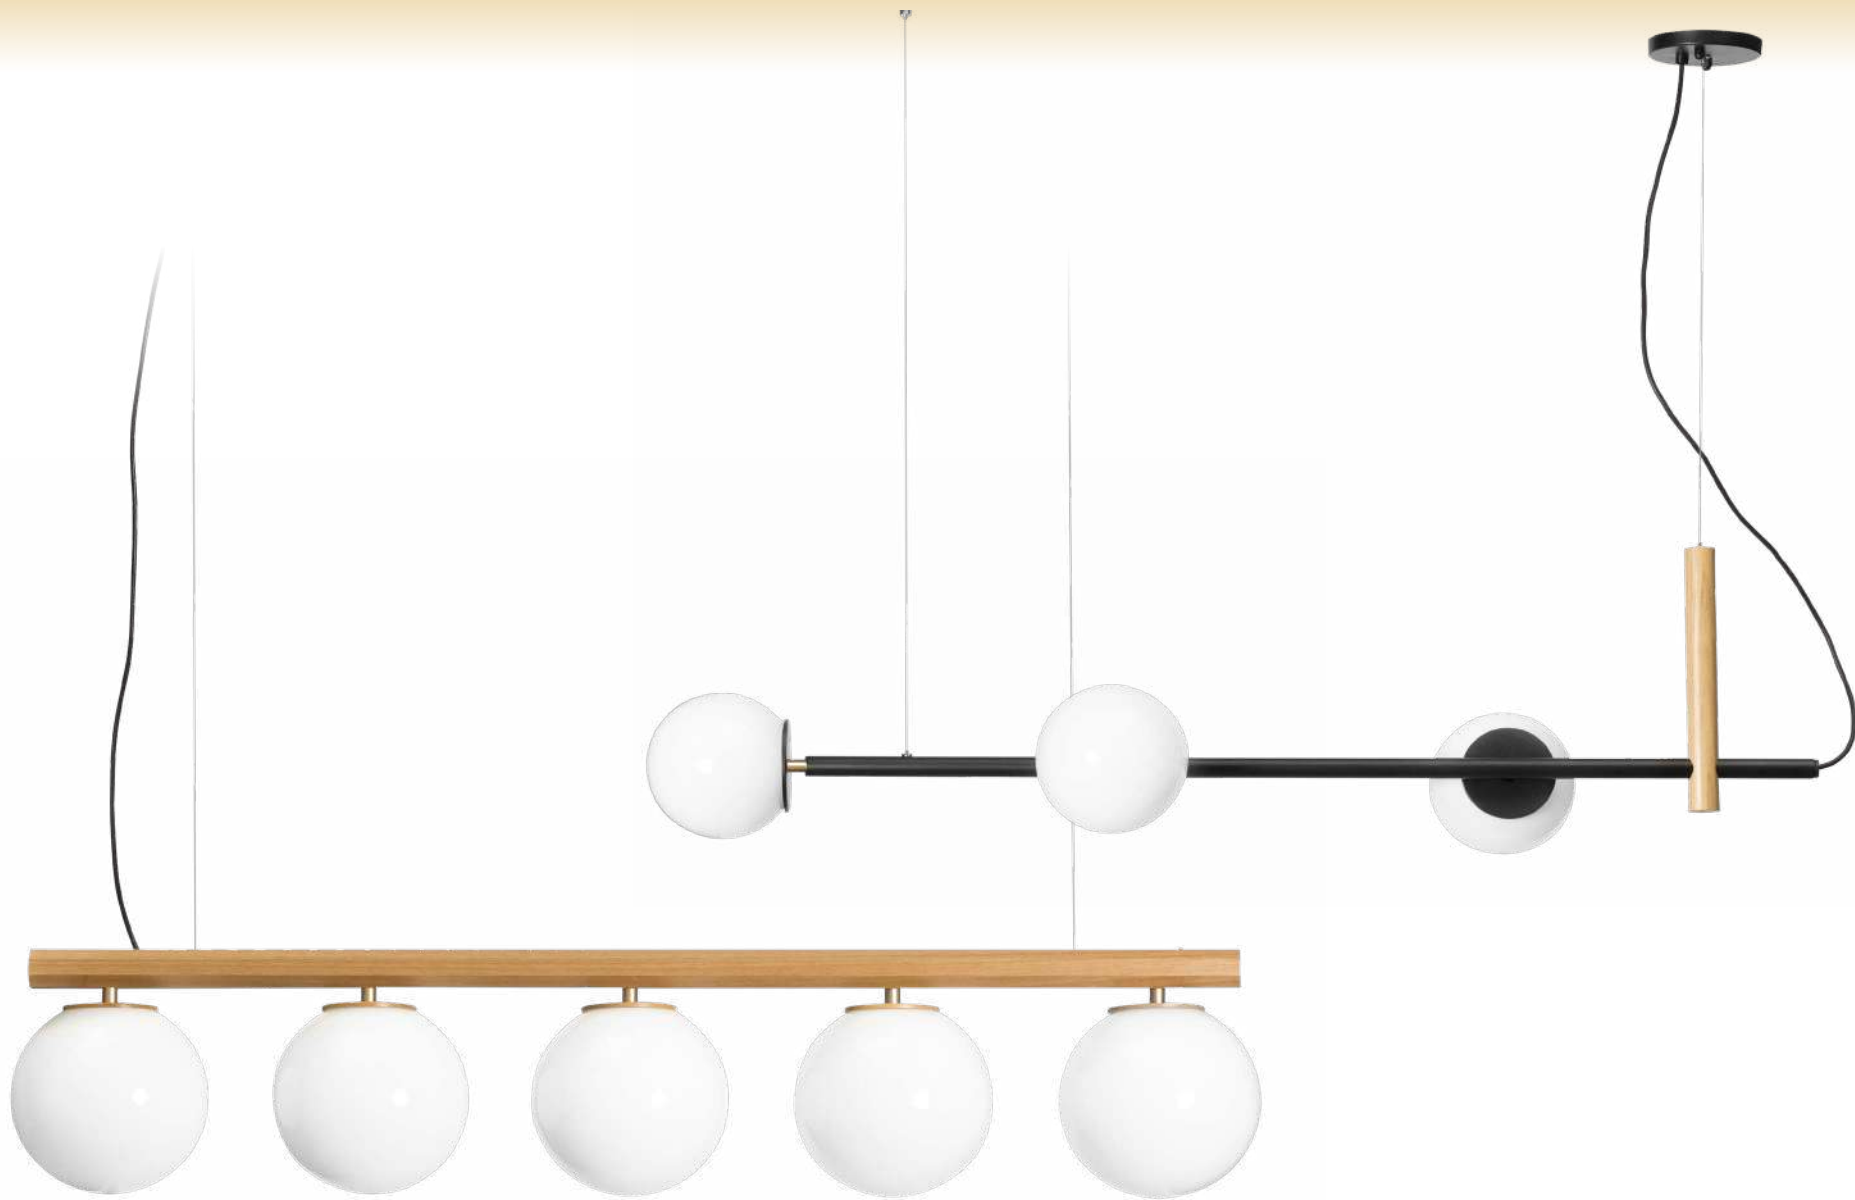

ARANDELA MILKY APOIO VERTICAL

REF: 3191
Altura: 0,35m
Afastamento: 0,17m
Diâmetro da esfera: 0,12m
Porta lâmpada: G9

ARANDELA PÊNSEL ESPHERA

REF: 3043 | Braço articulável
Altura: 0,36m
Afastamento: 0,44m
Diâmetro da esfera: 0,20m
Porta lâmpada: E27

PLAFON MILKY Ø 20

REF: 3162
Altura: 0,20m
Afastamento: 0,20m
Diâmetro da esfera: 0,20m
Porta lâmpada: E27

TRILHO MILKY 5 ESPHERAS Ø 20
REF: 3173
Altura: 1,50m
Comprimento: 1,2m
Diâmetro das esferas: 0,20m
Porta lâmpada: E27

TRILHO MILKY 3 ESPHERAS Ø 15
REF: 3172
Altura: 1,57m
Comprimento: 1,15m
Diâmetro das esferas: 0,15m
Porta lâmpada: G9

Coleção Esfera Cristal

A leveza do vidro transparente com toque contemporâneo através dos materiais utilizados. Altura 1,30m ou 4m. Porta lâmpada E27.
Design por Talentos da Casa Madelustre.

PENDENTE ESPHERA CRISTAL Ø 35
REF: 2884___/94
REF: 2884___/94/4m (metros)
Diâmetro: 0,35m

PENDENTE ESPHERA CRISTAL Ø 45
REF: 2887___/94
REF: 2887___/94/4m (metros)
Diâmetro: 0,45m

Coleção Vintage

A leveza do vidro transparente com um toque contemporâneo através dos materiais utilizados. Altura 1,50m ou 4m. Porta lâmpada E27.
Design por Estúdio Menaa e Talentos da Casa Madelustre.