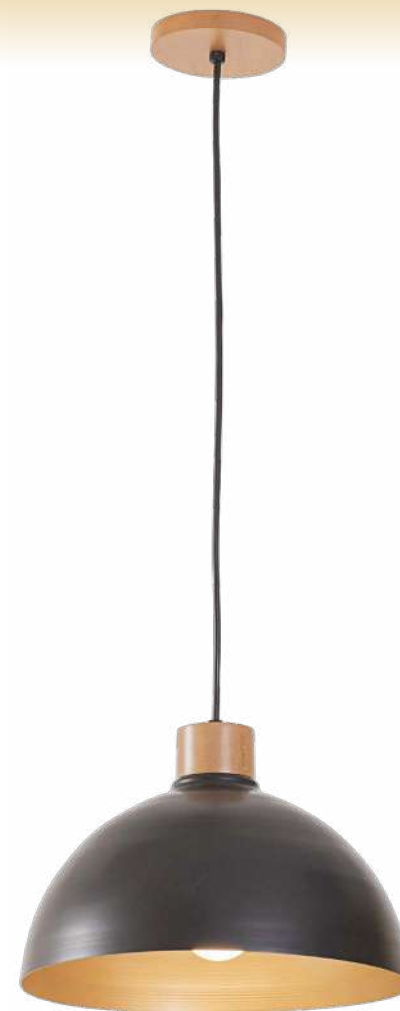

PENDENTE PEQUENO
REF: 2834
Altura: 1,30m
Diâmetro: 0,19m

PENDENTE MÉDIO
REF: 2835
Altura: 1,30m
Diâmetro: 0,29m

PENDENTE GRANDE
REF: 2836
Altura: 1,30m
Diâmetro: 0,39m

Coleção Viena

Linha ao estilo vintage, trazendo a mescla da madeira clara ao metal preto. Porta lâmpada E27. Design por Estúdio Mena e Talentos da Casa Madelustre

LUSTRE VIENA
REF: 3092
Altura: 1,3m
Diâmetro: 0,70m
Diâmetro do caneco: 0,20m

PENDENTE VIENA
REF: 3090
Altura: 1,3m
Diâmetro: 0,20m

PENDENTE VIENA
REF: 3091
Altura: 1,3m
Diâmetro: 0,30m

ARANDELA VIENA

REF: 3089
Altura: 0,22m
Afastamento: 0,23m
Diâmetro do caneco: 0,20m