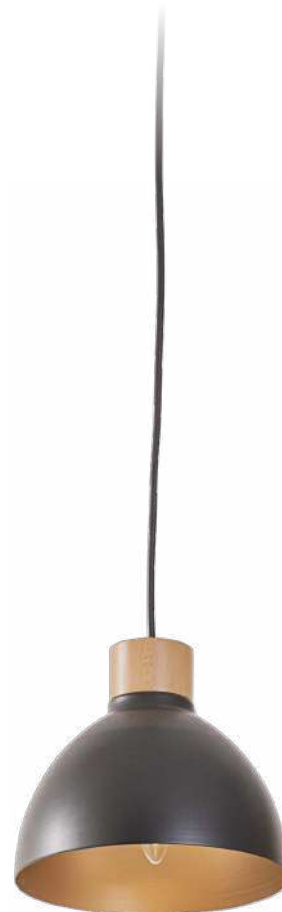

PENDENTE MÉDIO
REF: 2835
Altura: 1,30m
Diâmetro: 0,29m