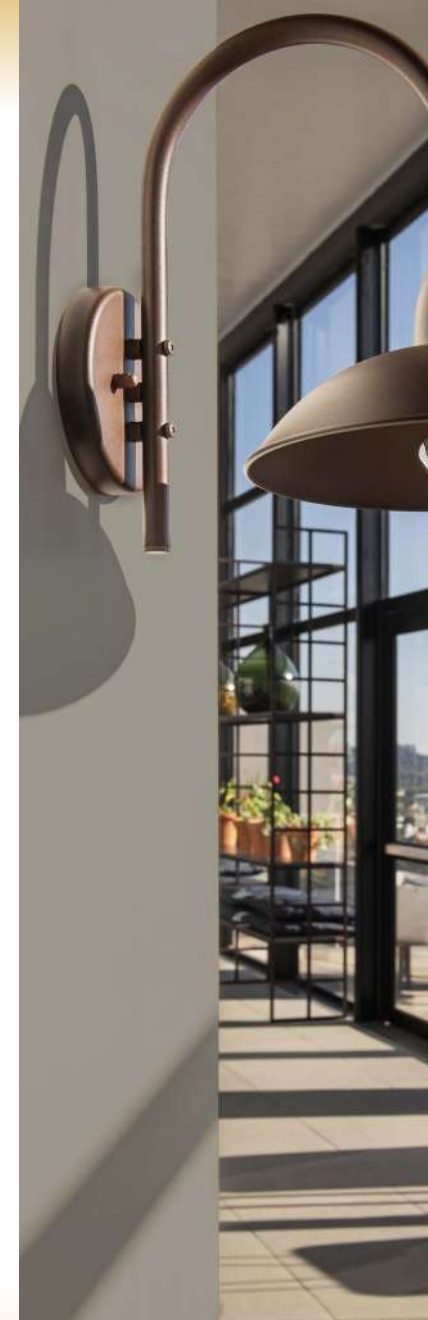

ARANDELA

REF: 3066

Altura: 0,43 m

Afastamento: 0,37m

ARANDELA

REF: 3067

Altura: 0,53m

Afastamento: 0,44m