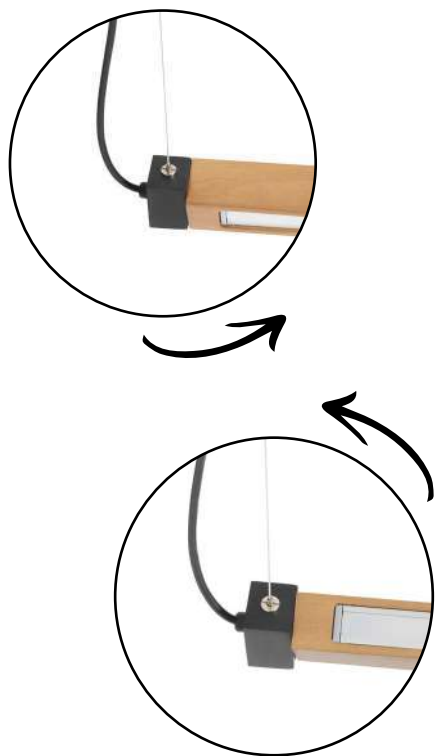

REF: 3088 | Comprimento: 1,23m

Altura: 1,30m

Altura da madeira: 0,12m

Espessura da madeira: 0,035m

Fita led 18w bivolt | Fluxo luminoso: 2690LM

IRC>80 | Temperatura de cor: 3000K

Linha ideal para direcionar a luz
Bivolt | IRC>80
Temperatura de cor: 3.000K