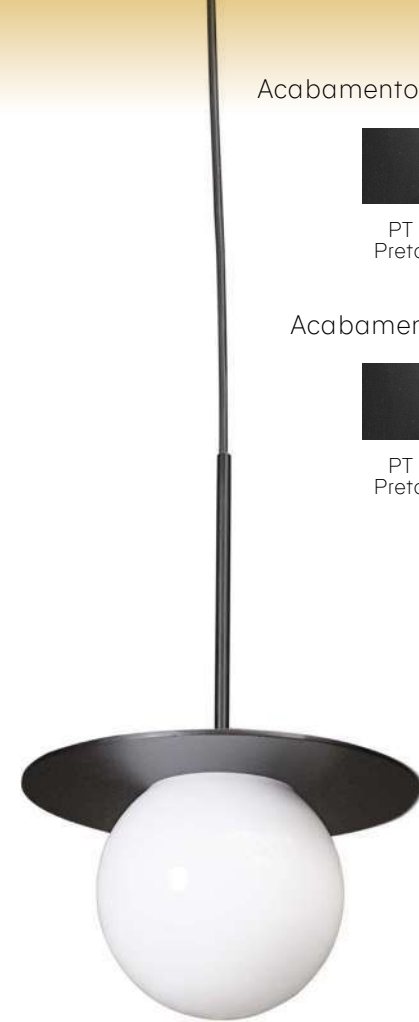

PENDENTE MILKY Ø 15
REF: 3133
REF: 3133_4m (metros)
Diâmetro: 0,15m
Porta lâmpada: G9

PENDENTE MILKY ROOF
REF: 3194
Diâmetro: 0,24m
Diâmetro da esfera: 0,15m
Porta lâmpada: G9

Acabamento da Madeira

PT
Preto

CT
Castanho

Acabamento do Metal

PT
Preto

DR
Dourado