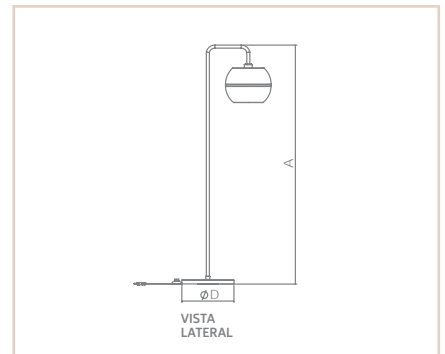

MEDIDA D X A (MM)	POT. / TEMP. / LUMENS	TENSÃO	CORES													
			BR	PT	TB	CTE	OC	CB	CA	OV	PR	BG/OC	BG/CB	PC/OC	PC/CB	
327X1500	11W/2700K/886LM	127V	06019	06020	06021	06022	06023	06024	06025	06026	06027	06028	06029	06030	06031	
327X1500	11W/2700K/886LM	220V	06032	06033	06034	06035	06036	06037	06038	06039	06040	06041	06042	06043	06044