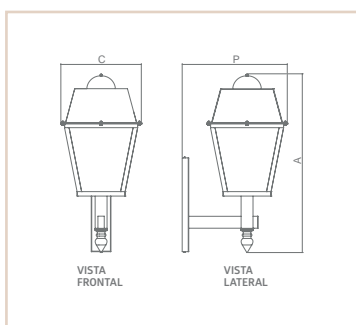

USO	MEDIDA CXAXP (MM)	LÂMPADAS E POTÊNCIA MAX.	SOQUETE	CORES			
				BR	PT	TB	CTE
EXT / INT	343X762X448	BULBO 13W LED	1XE27	07058	07059	07060	07061