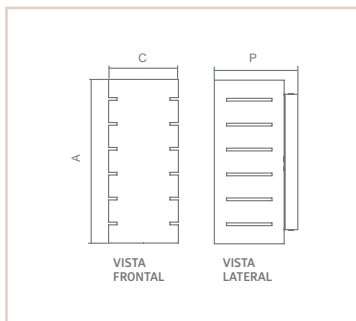

06001

MOD.	MEDIDA CXAXP (MM)	LÂMPADAS E POTÊNCIA MAX.	SOQUETE	CORES									
				BR	PT	TB	CTE	BR/OC	PT/OC	BR/CB	PT/CB	PT/BF	
INTERNO	76X94X92	HALOPIN 25W / LED	1XG9	05975	05976	05977	05978	05979	05980	05981	05982	05983	
EXTERNO	76X99X92	HALOPIN 25W / LED	1XG9	05984	05985	05986	05987	05988	05989	05990	05991	05992	
INTERNO	76X180X92	HALOPIN 25W / LED	1XG9	05993	05994	05995	05996	05997	05998	05999	06000	06001	
EXTERNO	76X185X92	HALOPIN 25W / LED	1XG9	06002	06003	06004	06005	06006	06007	06008	06009	06010