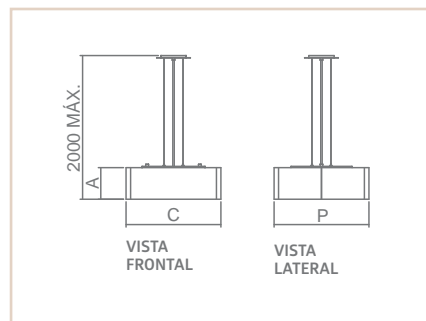

MEDIDA C X A X P (MM)	LÂMPADAS E POTÊNCIA MAX.	SOQUETE	CORES					
			BR	PT	TB	CTE	OC	CB
450X166X450	BULBO 9W LED	4XE27	01259	03088	03089	03090	05068	03091