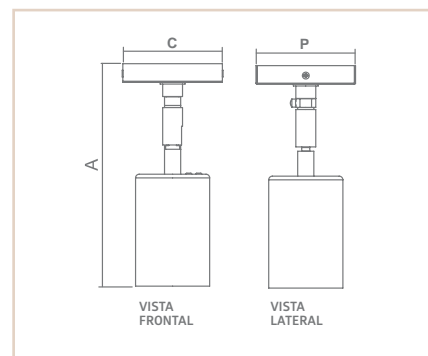

PICTOR

- Corpo em alumínio repuxado.
- Corpo articulável em 90°.
- Pintura pó microtexturizada: Uso externo e interno.
- Pintura líquida: Uso interno.