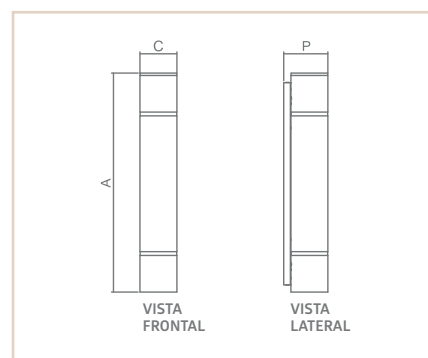

USO	MEDIDA CXAXP (MM)	LÂMPADAS E POTÊNCIA MAX.	SOQUETE	CORES			
				BR	PT	TB	CTE
EXT / INT	76X265X92	HALOPIN 25W / LED	2XG9	00212	00221	00533	03294
EXT / INT	76X455X92	HALOPIN 25W / LED	2XG9	00213	00222	00534	03295
EXT / INT	76X605X92	HALOPIN 25W / LED	2XG9	00214	00223	00535	03296
EXT / INT	76X1005X92	HALOPIN 25W / LED	2XG9	00215	00224	00536	03297
EXT / INT	102X290X117	BULBO 9W LED	2XE27	04273	04274	04275	04276
EXT / INT	102X455X117	BULBO 9W LED	2XE27	00217	00226	00532	03299
EXT / INT	102X605X117	BULBO 9W LED	2XE27	00218	00227	00538	03300
EXT / INT	102X1005X117	BULBO 9W LED	2XE27	00219	00228	00539	03301