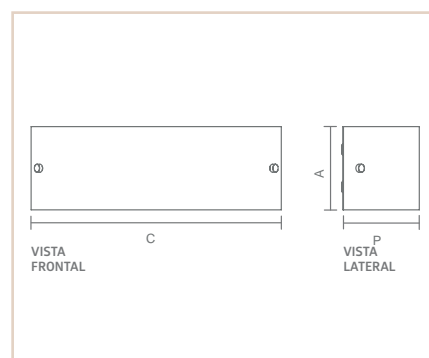

USO	MEDIDA CXAXP (MM)	LÂMPADAS E POTÊNCIA MAX.	SOQUETE	CORES			
				BR	PT	TB	CTE
EXT / INT	300X100X92	BULBO 9W LED	1XE27	04378	04379	04380	04381
EXT / INT	300X100X92	G45 / LED	2XE27	04535	04536	04537	04538