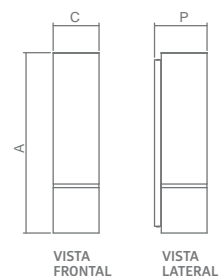

00667

00676

AR

AREZZO

- Corpo em alumínio extrudado.
- Pintura pó microtexturizada.
- Uso externo e interno.

| USO | MEDIDA CXAXP (MM) | LÂMPADAS E POTÊNCIA MAX. | SOQUETE | CORES | | | |
|-----------|----------------------|-----------------------------|---------|-------|-------|-------|-------|
| | | | | BR | PT | TB | CTE |
| EXT / INT | 76X201X91 | HALOPIN 25W/LED | 1XG9 | 00670 | 00674 | 00678 | 03309 |
| EXT / INT | 76X301X91 | HALOPIN 25W/LED | 1XG9 | 00668 | 00672 | 00676 | 03310 |
| EXT / INT | 102X301X117 | PAR20 50W/LED | 1XE27 | 00669 | 00673 | 00677 | 03311 |
| EXT / INT | 102X401X117 | PAR20 50W/LED | 1XE27 | 00667 | 00671 | 00675 | 03312 |