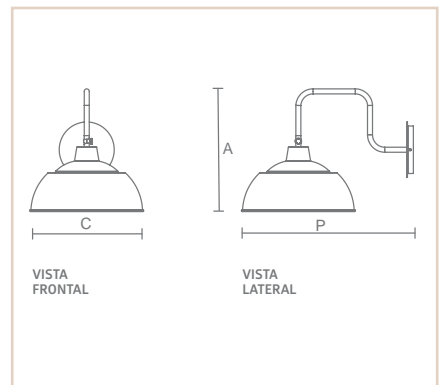

Design by Lahis Chaim

0 4 6 6 5

0 4 6 6 5

AR

COLORADO

Design by Lahis Chaim

- Corpo em alumínio repuxado.
- Pintura pó microtexturizada: Uso externo e interno.
- Pintura líquida: Uso interno.
- Cúpula articulável em 180°.