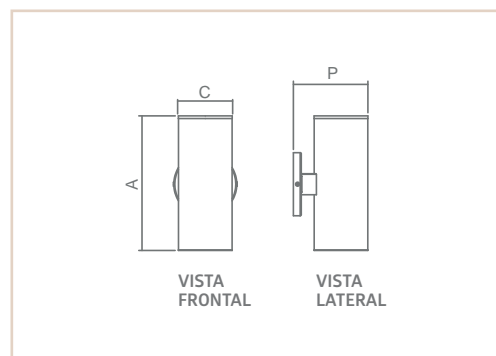

01096

01096

AR

TERNI

MOD.02

- Corpo em alumínio extrudado.
- Pintura pó microtexturizada.
- Uso externo e interno.

| USO | MEDIDA CXAXP (MM) | LÂMPADA E POTÊNCIA MAX. | SOQUETE | CORES | | | |
|-----------|-------------------|-------------------------|---------|-------|-------|-------|-------|
| | | | | BR | PT | TB | CTE |
| EXT / INT | 102x251x142 | BULBO 9W LED | 1XE27 | 01095 | 01096 | 01097 | 03403 |