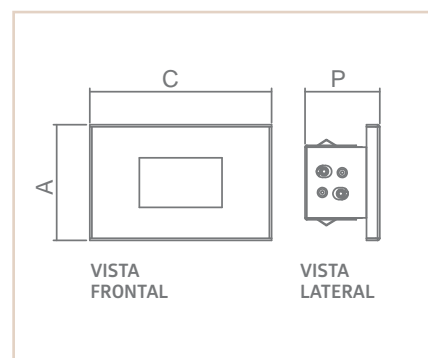

USO	MODELO	LED	MEDIDA CXAXP (MM)	LÂMPADAS E POTÊNCIA MAX.	SOQUETE	CORES			
						BR	PT	TB	CTE
EXT / INT	01 VD	-	110x70x45	HALOPIN 3W LED	1XG9	00820	00821	00822	02961
EXT / INT	01 AC	-	110x70x45	HALOPIN 3W LED	1XG9	00817	00818	00819	02962
EXT / INT	02 AC	-	110x70x45	HALOPIN 3W LED	1XG9	00833	00834	00835	02963
				POT. / TEMP. / LUMENS	TENSÃO				
EXT / INT	01 LED VD	LED INTEGRADO	110x70x33	LED 1,5W / 2700K / 110LM	127/220V	04790	04791	04792	04793
EXT / INT	01 LED AC	LED INTEGRADO	110x70x33	LED 1,5W / 2700K / 110LM	127/220V	04794	04795	04796	04797
EXT / INT	02 LED AC	LED INTEGRADO	110x70x33	LED 1,5W / 2700K / 110LM	127/220V	04798	04799	04800	04801
EXT / INT	01 LED VD	LED INTEGRADO	110x70x33	LED 5,5W / 2700K / 443LM	127V	01134	01135	01136	02964
EXT / INT	01 LED VD	LED INTEGRADO	110x70x33	LED 5,5W / 2700K / 443LM	220V	01140	01141	01142	02965
EXT / INT	01 LED AC	LED INTEGRADO	110x70x33	LED 5,5W / 2700K / 443LM	127V	01217	01218	01219	02966
EXT / INT	01 LED AC	LED INTEGRADO	110x70x33	LED 5,5W / 2700K / 443LM	220V	01220	01221	01222	02967
EXT / INT	02 LED AC	LED INTEGRADO	110x70x33	LED 5,5W / 2700K / 443LM	127V	01137	01138	01139	02968
EXT / INT	02 LED AC	LED INTEGRADO	110x70x33	LED 5,5W / 2700K / 443LM	220V	01143	01144	01145	02969