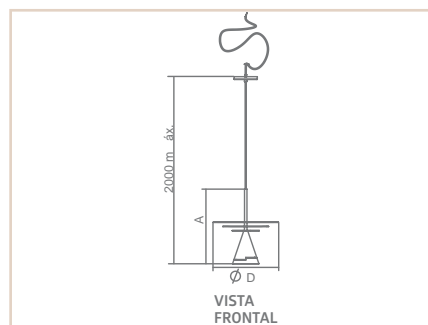

MODELO	MEDIDA CX AX P (MM)	LÂMPADAS E POTÊNCIA MAX.	SOQUETE	CORES											
				BR	PT	TB	CTE	OC	CB	BR/PT	PT/BR	BR/OC	PT/OC	BR/CB	PT/CB
01 DISCO	140X342	PAR16 50W / LED	1XGU10	05189	05190	05191	05192	05193	05194	05195	05196	05197	05198	05199	05200
01 DISCO	140X342	BULBO 9W LED	1XE27	05201	05202	05203	05204	05205	05206	05207	05208	05209	05210	05211	05212
02 DISCOS	236X363	PAR16 50W / LED	1XGU10	05237	05238	05239	05240	05241	05242	05243	05244	05245	05246	05247	05248
02 DISCOS	236X363	BULBO 9W LED	1XE27	05249	05250	05251	05252	05253	05254	05255	05256	05257	05258	05259	05260
03 DISCOS	336X385	PAR16 50W / LED	1XGU10	05285	05286	05287	05288	05289	05290	05291	05292	05293	05294	05295	05296
03 DISCOS	336X385	BULBO 9W LED	1XE27	05297	05298	05299	05300	05301	05302	05303	05304	05305	05306	05307	05308