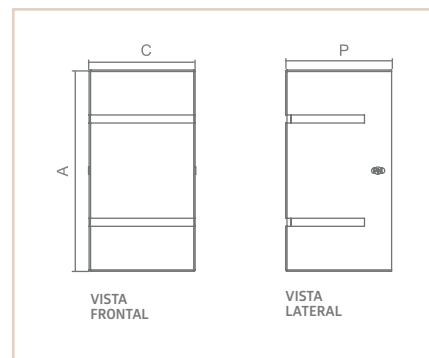

USO	MODELO	MEDIDA CXAXP (MM)	LÂMPADAS E POTÊNCIA MAX.	SOQUETE	CORES			
					BR	PT	TB	CTE
EXT / INT	01 FRISO	75X110X75	HALOPIN 25W / LED	1XG9	04882	04883	04884	04885
EXT / INT	02 FRISOS	75X110X75	HALOPIN 25W / LED	1XG9	04886	04887	04888	04889
EXT / INT	01 FRISO	80X150X80	HALOPIN 25W / LED	1XG9	04705	04706	04707	04708
EXT / INT	02 FRISOS	80X150X80	HALOPIN 25W / LED	1XG9	04890	04891	04892	04893
EXT / INT	01 FRISO	80X260X80	HALOPIN 25W / LED	2XG9	04898	04899	04900	04901
EXT / INT	02 FRISOS	80X260X80	HALOPIN 25W / LED	2XG9	04902	04903	04904	04905
EXT / INT	01 FRISO	80X450X80	HALOPIN 25W / LED	2XG9	04906	04907	04908	04909
EXT / INT	02 FRISOS	80X450X80	HALOPIN 25W / LED	2XG9	04910	04911	04912	04913
EXT / INT	01 FRISO	80X600X80	HALOPIN 25W / LED	2XG9	04914	04915	04916	04917
EXT / INT	02 FRISOS	80X600X80	HALOPIN 25W / LED	2XG9	04918	04919	04920	04921
EXT / INT	01 FRISO	80X1000X80	HALOPIN 25W / LED	2XG9	04922	04923	04924	04925
EXT / INT	02 FRISOS	80X1000X80	HALOPIN 25W / LED	2XG9	04926	04927	04928	04929
EXT / INT	01 FRISO	110X180X110	HALOPIN 25W / LED	2XG9	04709	04710	04711	04712
EXT / INT	02 FRISOS	110X180X110	HALOPIN 25W / LED	2XG9	04894	04895	04896	04897