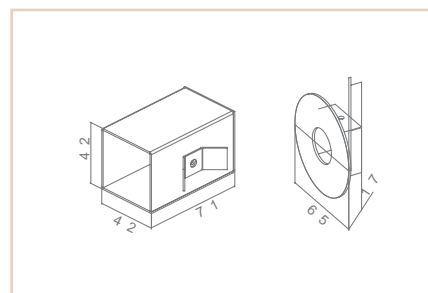

USO	MODELO	MEDIDA C X A X P (MM)	LÂMPADAS E POTÊNCIA MAX.	SOQUETE	CORES			
					BR	PT	TB	CTE
EXT / INT	01	65X65X73	HALOPIN 25W LED	1XG9	04626	04627	04628	04629
EXT / INT	03	65X65X73	HALOPIN 25W LED	1XG9	04638	04639	04640	04641

USO	MODELO	MEDIDA D X P (MM)	LÂMPADAS E POTÊNCIA MAX.	SOQUETE	CORES			
					BR	PT	TB	CTE
EXT / INT	02	65X73	HALOPIN 25W LED	1XG9	04634	04635	04636	04637