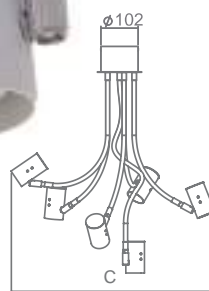

VISTA
FRONTAL