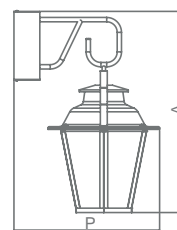

VISTA
LATERAL

USO	MEDIDA CXAXP (MM)	LÂMPADAS E POTÊNCIA MAX.	SOQUETE	CORES			
				BR	PT	TB	CTE
EXT / INT	410X733X535	BULBO 13W LED	1XE27	07062	07063	07064	07065