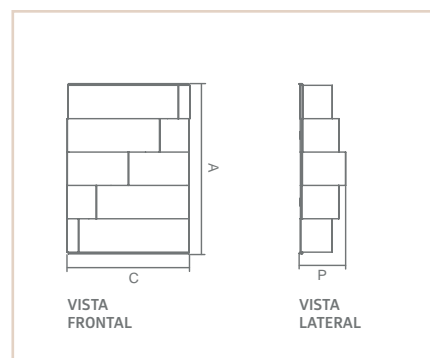

USO	MEDIDA CXAXP (MM)	LÂMPADAS E POTÊNCIA MAX.	SOQUETE	CORES							
				BR	PT	TB	CTE	OC	CB	CA	OV
INTERNO	180X255X68	HALOPIN 25W / LED	2XG9	03261	03262	03263	03264	04309	04310	05110	05111