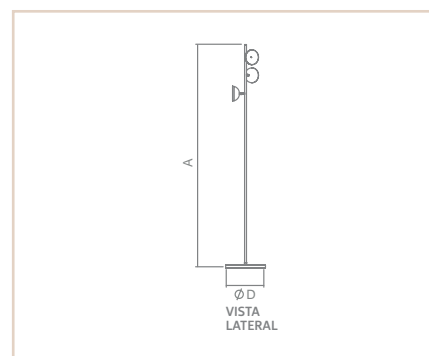

MEDIDA D X A (MM)	POT. / TEMP. / LUMENS	TENSÃO	CORES			
			BG/OC	BG/CB	PC/OC	PC/CB
230X1534	16,5W / 2700K / 1329 LM	127V	04591	04592	04593	04594
230X1534	16,5W / 2700K / 1329 LM	220V	04479	04480	04481	04482