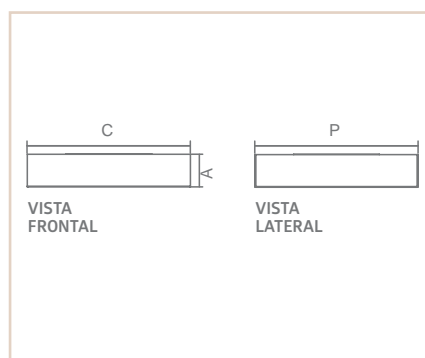

MEDIDA CXAXP (MM)	LÂMPADAS E POTÊNCIA MAX.	SOQUETE	CORES			
			BR	PT	TB	CTE
400X80X400	BULBO 9W LED	4XE27	02457	02458	02459	03324
500X80X500	BULBO 9W LED	4XE27	04822	04823	04824	04825
600X80X600	BULBO 9W LED	4XE27	04826	04827	04828	04829
800X80X800	BULBO 9W LED	8XE27	04830	04831	04832	04833