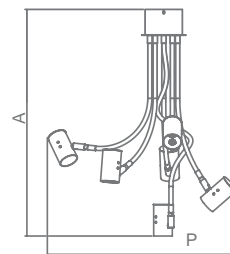

VISTA
LATERAL

MEDIDA CXAXP (MM)	POT. / TEMP. / LUMENS	SOQUETE	CORES		
			BR/CR	PT/CR	OC/CR
538X617X487	MINI DIC. 50W / LED	6XGU10	07289	07290	07291