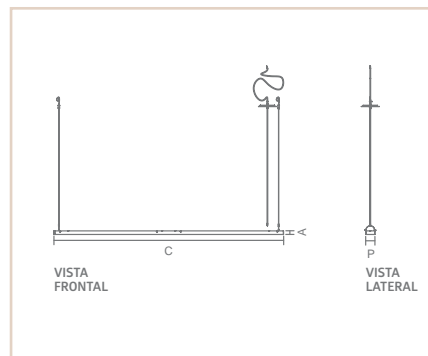

0 4 5 4 0

0 4 5 4 3

PD

LUIZA

- Corpo em alumínio.
- Pintura pó microtexturizada ou líquida.
- Produto com LED integrado.
- Difusor em acrílico fosco.
- Uso interno.

| MEDIDA CXAXP (MM) | POT. / TEMP. / LUMENS | TENSÃO | CORES | | | | | | | | |
|----------------------|--------------------------|--------|-------|-------|-------|-------|-------|-------|-------|-------|--|
| | | | BR | PT | TB | CTE | OC | CB | CHU | OV | |
| 2000X32X150 | LED 60W / 2700K / 4873LM | 127V | 04539 | 04540 | 04541 | 04542 | 04543 | 04544 | 04545 | 04546 | |
| 2000X32X150 | LED 60W / 2700K / 4873LM | 220V | 04547 | 04548 | 04549 | 04550 | 04551 | 04552 | 04553 | 04554 | |