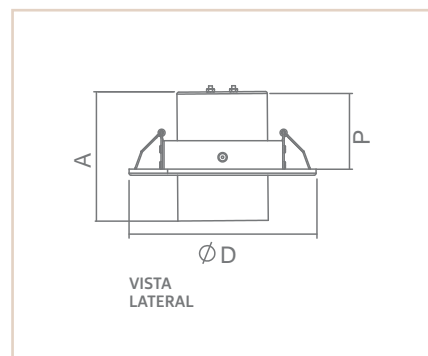

00912

00912

PE

BELA BIASI

- Corpo em alumínio.
- Pintura pó microtexturizada.
- Uso interno.

| MEDIDA D X A X P (MM) | MEDIDA NICHOS Ø (MM) | LÂMPADAS E POTÊNCIA MAX. | SOQUETE | COR | | | |
|--------------------------|-------------------------|-----------------------------|---------|-------|-------|-------|-------|
| | | | | BR | PT | TB | CTE |
| 138X71X35 | 114 | PAR16 50W / LED | 1XGU10 | 03508 | 03509 | 03510 | 03511 |
| 152X110X71 | 140 | PAR20 50W / LED | 1XE27 | 00912 | 00913 | 00914 | 03401 |
| 170X125X86 | 152 | PAR30 75W / LED | 1XE27 | 03397 | 03398 | 03399 | 03400 |
| 152X73X37 | 140 | AR70 50W / LED | 1XGU10 | 03512 | 03513 | 03514 | 03515 |
| 184X83X45 | 165 | AR111 50W / LED | 1XGU10 | 03489 | 03490 | 03491 | 03492 |