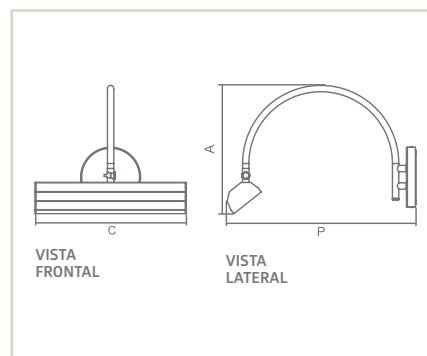

USO	MEDIDA CXAXP (MM)	POT. / TEMP. / LUMENS	TENSÃO	CORES								
				BR	PT	TB	CTE	OC	CB	OV	CA	
INTERNO	302X244X378	LED 16,5W / 2700K / 1329LM	127V	05445	05446	05447	05448	05449	05450	05451	05452	
				BG	PC	PR	BR/OC	PT/OC	BR/CB	PT/CB		
				05453	05454	05455	05456	05457	05458	05459		
INTERNO	302X244X378	LED 16,5W / 2700K / 1329LM	220V	BR	PT	TB	CTE	OC	CB	OV	CA	
				05460	05461	05462	05463	05464	05465	05466	05467	
				BG	PC	PR	BR/OC	PT/OC	BR/CB	PT/CB		
INTERNO	602X244X378	LED 22W / 2700K / 1772LM	127V	BR	PT	TB	CTE	OC	CB	OV	CA	
				05475	05476	05477	05478	05479	05480	05481	05482	
				BG	PC	PR	BR/OC	PT/OC	BR/CB	PT/CB		
INTERNO	602X244X378	LED 22W / 2700K / 1772LM	220V	BR	PT	TB	CTE	OC	CB	OV	CA	
				05490	05491	05492	05493	05494	05495	05496	05497	
				BG	PC	PR	BR/OC	PT/OC	BR/CB	PT/CB		
				05498	05499	05500	05501	05502	05503	05504