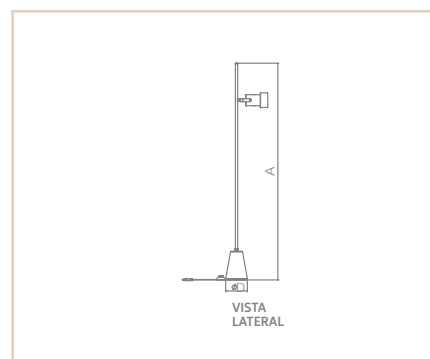

06776

06776

LP

PORTO

- Corpo em alumínio repuxado.
- Pintura pó microtexturizada e/ou líquida.
- Uso interno

| MEDIDA D X A (MM) | LÂMPADAS E POTÊNCIA MAX. | SOQUETE | CORES | | | | | | | | | |
|----------------------|-----------------------------|---------|-------|-------|-------|-------|-------|-------|-------|-------|-------|-------|
| | | | OC/BF | CB/BF | BG/OC | BG/CB | PC/OC | PC/CB | BF/OC | BF/CB | PF/OC | PF/CB |
| 150X1500 | PAR 16 50W / LED | 1XGU10 | 06776 | 06777 | 06778 | 06779 | 06780 | 06781 | 06782 | 06783 | 06784 | 06785 |