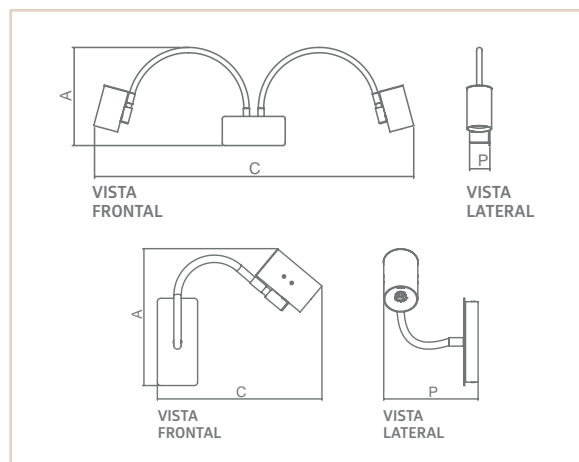

USO	MODELO	MEDIDA CXAXP (MM)	LÂMPADAS E POTÊNCIA MAX.	SOQUETE	CORES		
					BR/CR	PT/CR	OC/CR
INTERNO	1 HASTE	245X204X141	MINI DIC. 50W/LED	1XGU10	07302	07303	07304
INTERNO	2 HASTES	660X203X42	MINI DIC. 50W/LED	2XGU10	07305	07306	07307