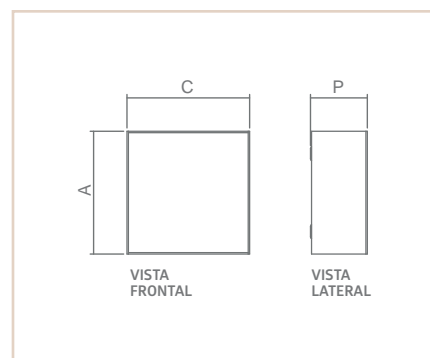

05086

05086

AR

AUREA

- Corpo em alumínio.
- Pintura pó microtexturizada.
- Difusor em vidro transparente.
- Uso externo e interno.

| USO | MEDIDA CXAXP (MM) | LÂMPADAS E POTÊNCIA MAX. | SOQUETE | CORES | | | |
|-----------|----------------------|-----------------------------|---------|-------|-------|-------|-------|
| | | | | BR | PT | TB | CTE |
| EXT / INT | 110X110X100 | HALOPIN 25W / LED | 1XG9 | 05086 | 05087 | 05088 | 05089 |