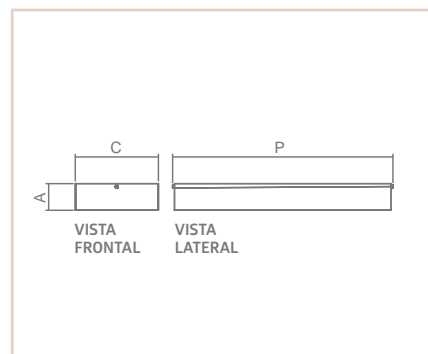

MODELO	MEDIDA CXAXP (MM)	LÂMPADAS E POTÊNCIA MAX.	SOQUETE	CORES		
				BR	PT	TB
DIFUSOR ACRÍLICO	650X85X76	1XT8 10W LED	G13	00243	00258	00388
DIFUSOR ACRÍLICO	1260X85X76	1XT8 18W LED	G13	00247	00262	00392
DIFUSOR ACRÍLICO	650X80X250	2XT8 10W LED	G13	00245	00260	00390
DIFUSOR ACRÍLICO	1260X80X250	2XT8 18W LED	G13	00249	00264	00394
DIFUSOR ACRÍLICO	650X80X650	4XT8 10W LED	G13	00241	00256	00386
DIFUSOR ACRÍLICO	1260X80X650	4XT8 18W LED	G13	00251	00266	00396
DIFUSOR ACRÍLICO	203X70X203	BULBO 9W LED	1XE27	00397	00429	00484
DIFUSOR ACRÍLICO	203X70X203	BULBO 9W LED	2XE27	00428	00398	00485
DIFUSOR ACRÍLICO	297X70X297	BULBO 9W LED	3XE27	00399	00400	00486
DIFUSOR ACRÍLICO	390X70X390	BULBO 9W LED	4XE27	00426	00427	00487
DIFUSOR VIDRO	203X70X203	BULBO 9W LED	1XE27	00483	00482	00481
DIFUSOR VIDRO	203X70X203	BULBO 9W LED	2XE27	00237	00252	00382
DIFUSOR VIDRO	297X70X297	BULBO 9W LED	3XE27	00238	00253	00383
DIFUSOR VIDRO	390X70X390	BULBO 9W LED	4XE27	00239	00254	00384