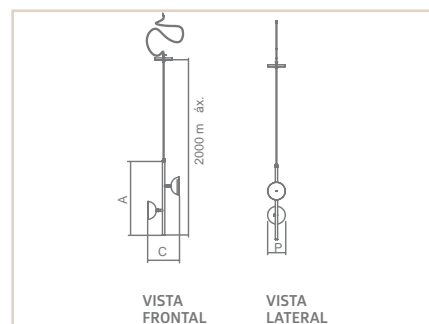

MODELO	MEDIDA CXAXP (MM)	POT. / TEMP. / LUMENS	TENSÃO	CORES					
				OC	PF/OC	PF/CB	CB/BF	CHU/OC	OV/OC
VERTICAL/2	214X521X122	LED 11W / 2700K / 886LM	127V	05106	04581	04582	04583	04584	04585
VERTICAL/2	214X521X122	LED 11W / 2700K / 886LM	220V	05107	04586	04587	04588	04589	04590