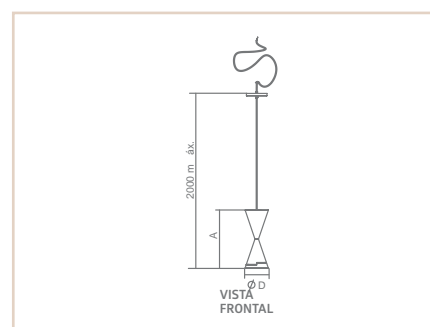

MEDIDA D X A (MM)	LÂMPADAS E POTÊNCIA MAX.	SOQUETE	CORES											
			BR	PT	TB	CTE	OC	CB	BR/PT	PT/BR	BR/OC	PT/OC	BR/CB	PT/CB
136X340	PAR16 50W / LED	1XGU10	05129	05130	05131	05132	05133	05134	05135	05136	05137	05138	05139	05140
136X340	BULBO 9W LED	1XE27	05153	05154	05155	05156	05157	05158	05159	05160	05161	05162	05163	05164