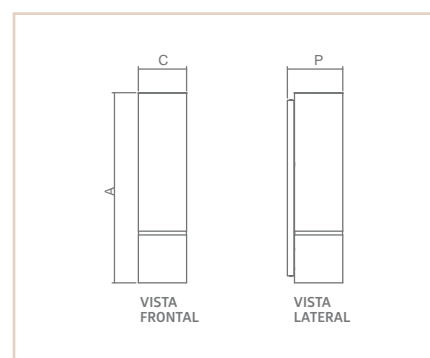

USO	MEDIDA CXAXP (MM)	LÂMPADAS E POTÊNCIA MAX.	SOQUETE	CORES			
				BR	PT	TB	CTE
EXT / INT	76X201X91	HALOPIN 25W / LED	1XG9	00682	00686	00690	03302
EXT / INT	76X301X91	HALOPIN 25W / LED	1XG9	00680	00684	00688	03303
EXT / INT	102X301X117	PAR 20 50W / LED	1XE27	00681	00685	00689	03304
EXT / INT	102X401X117	PAR 20 50W / LED	1XE27	00679	00683	00687	03305