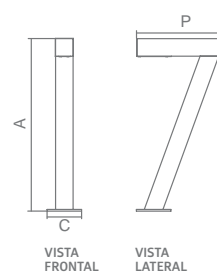

USO	MEDIDA CXAXP (MM)	LÂMPADAS E POTÊNCIA MAX.	SOQUETE	CORES			
				BR	PT	TB	CTE
EXT / INT	100X300X184	LED 5,5W / 2700K / 443LM	127V	05872	05873	05874	05875
EXT / INT	100X300X184	LED 5,5W / 2700K / 443LM	220V	05876	05877	05878	05879
EXT / INT	100X500X257	LED 5,5W / 2700K / 443LM	127V	05880	05881	05882	05883
EXT / INT	100X500X257	LED 5,5W / 2700K / 443LM	220V	05884	05885	05886	05887
EXT / INT	100X800X367	LED 5,5W / 2700K / 443LM	127V	05888	05889	05890	05891
EXT / INT	100X800X367	LED 5,5W / 2700K / 443LM	220V	05892	05893	05894	05895