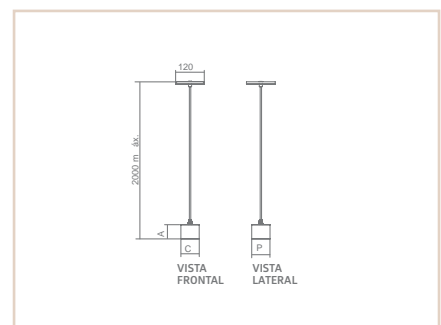

06609

06609 - 06613

PD

REINA

- Corpo em alumínio extrudado.
- Pintura pó microtexturizada ou líquida.
- Uso interno.

| MEDIDA CXAXP (MM) | LÂMPADAS E POTÊNCIA MAX. | SOQUETE | CORES | | | | | | | | |
|----------------------|-----------------------------|---------|-------|-------|-------|-------|-------|-------|-------|-------|-------|
| | | | BR | PT | TB | CTE | OC | CB | CHU | OV | CA |
| 76X81X76 | BULBO 9W LED | 1XE27 | 06606 | 06607 | 06608 | 06609 | 06610 | 06611 | 06612 | 06613 | 06614 |