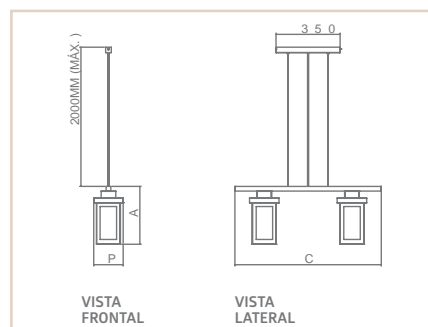

06227

06224

PD

APOLO 2

- Corpo em alumínio.
- Pintura pó microtexturizada ou líquida.
- Difusor em vidro transparente.
- Uso interno.

| MEDIDA CX X XP (MM) | LÂMPADAS E POTÊNCIA MAX. | SOQUETE | CORES | | | | | | | | |
|------------------------|-----------------------------|---------|-------|-------|-------|-------|-------|-------|-------|-------|--|
| | | | BR | PT | TB | CTE | OC | CB | CHU | OV | |
| 800X316X161 | BULBO 9W LED | 2XE27 | 06223 | 06224 | 06225 | 06226 | 06227 | 06228 | 06229 | 02930 | |