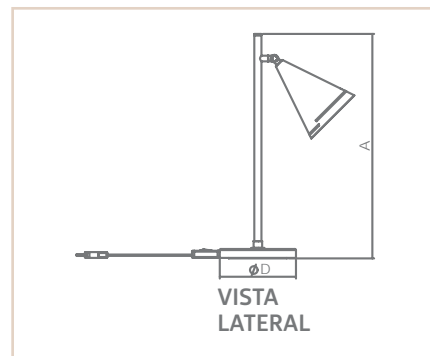

MEDIDA DXA (MM)	LAMPADAS E POTENCIA MAX.	SOQUETE	CORES						
			BR/OC	PT/OC	BR/CB	PT/CB	PC/OC	PC/PR	BG/OC
170X500	PAR16 50W / LED	1XGU10	05412	05413	05414	05415	05416	05417	05418