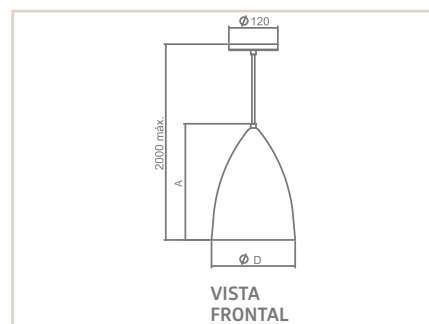

00404

00404

PD

TULIPA

- Corpo em alumínio repuxado.
- Pintura pó microtexturizada e/ou Líquida.
- Uso interno.

| MEDIDA D X A (MM) | LÂMPADAS E POTÊNCIA MAX. | SOQUETE | CORES | | | | | | | | |
|----------------------|-----------------------------|---------|-------|-------|-------|-------|-------|-------|--------|-------|-------|
| | | | BR | PT | TB | CTE | OC | CB | BG | CA | BR/OC |
| 205X285 | BULBO 9W LED | 1XE27 | 02987 | 03570 | 03571 | 03572 | 03574 | 03575 | 03573 | 03576 | 02988 |
| | | | PT/OC | BR/CB | PT/CB | PC/OC | PC/CB | PC/BF | CHU/OC | BG/OC | OV/BF |
| | | | 02989 | 02990 | 02991 | 00738 | 03966 | 00405 | 02364 | 00404 | 03577 |