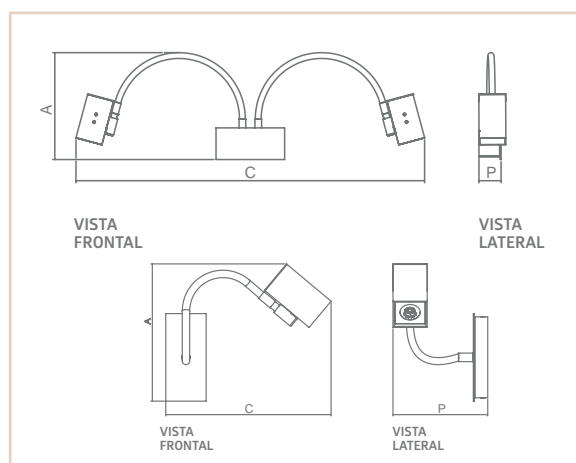

07300

07296

AR DOHA

- Corpo em alumínio extrudado.
- Pintura pó microtexturizada ou líquida.
- Produto com haste flexível.
- Uso interno.

| USO | MODELO | MEDIDA CXAXP (MM) | LÂMPADAS E POTÊNCIA MAX. | SOQUETE | CORES | | |
|---------|----------|-------------------|--------------------------|---------|-------|-------|-------|
| | | | | | BR/CR | PT/CR | OC/CR |
| INTERNO | 1 HASTE | 245X204X141 | MINI DIC. 50W/LED | 1XGU10 | 07296 | 07297 | 07298 |
| INTERNO | 2 HASTES | 660X203X42 | MINI DIC. 50W/LED | 2XGU10 | 07299 | 07300 | 07301 |