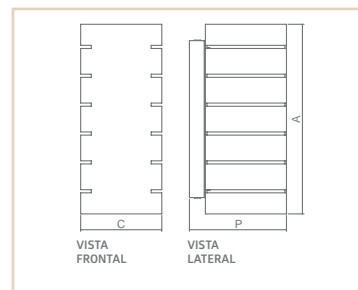

MOD.	MEDIDA CXAXP (MM)	LÂMPADAS E POTÊNCIA MAX.	SOQUETE	CORES								
				BR	PT	TB	CTE	BR/OC	PT/OC	BR/CB	PT/CB	PT/BF
INTERNO	76X94X91	HALOPIN 25W / LED	1XG9	07543	07544	07545	07546	07547	07548	07549	07550	07551
EXTERNO	76X99X91	HALOPIN 25W / LED	1XG9	07552	07553	07554	07555	07556	07557	07558	07559	07560
INTERNO	76X180X91	HALOPIN 25W / LED	1XG9	07561	07562	07563	07564	07565	07566	07567	07568	07569
EXTERNO	76X185X91	HALOPIN 25W / LED	1XG9	07570	07571	07572	07573	07574	07575	07576	07577	07578