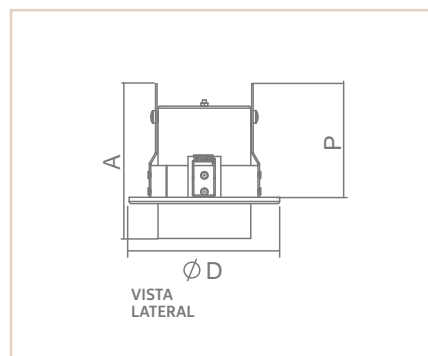

00910

00910

PE

BELA

- Corpo em alumínio.
- Pintura pó microtexturizada e líquida.
- Uso interno.

| MEDIDA DXAXP (MM) | MEDIDA NICHOS Ø (MM) | LÂMPADAS E POTÊNCIA MAX. | SOQUETE | COR | | | | | |
|----------------------|-------------------------|-----------------------------|---------|-------|-------|-------|-------|-------|-------|
| | | | | BR | PT | TB | CTE | BR/PT | BR/OC |
| 106X92X77 | 89 | PAR16 50W / LED | 1XGU10 | 03781 | 03782 | 03783 | 03784 | 03786 | 03785 |
| 120X113X94 | 102 | PAR20 50W / LED | 1XE27 | 00909 | 00910 | 00911 | 03787 | 03789 | 03788 |
| 150X125X103 | 127 | PAR30 75W / LED | 1XE27 | 03790 | 03791 | 03792 | 03793 | 03795 | 03794 |
| 120X98X77 | 102 | AR70 50W / LED | 1XGU10 | 03796 | 03797 | 03798 | 03799 | 03801 | 03800 |
| 164X98X77 | 140 | AR111 50W / LED | 1XGU10 | 03802 | 03803 | 03804 | 03805 | 03807 | 03806 |