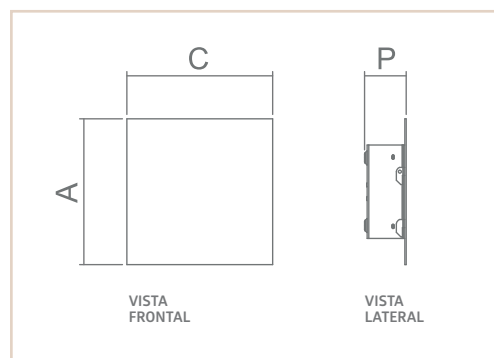

USO	MEDIDA CXAXP (MM)	LÂMPADAS E POTÊNCIA MAX.	SOQUETE	CORES			
				BR	PT	TB	CTE
INTERNO	170X170X48	HALOPIN 25W / LED	1XG9	00187	00190	00503	03337
EXTERNO	170X170X48	HALOPIN 25W / LED	1XG9	00845	00846	00847	03338
INTERNO	250X250X48	HALOPIN 25W / LED	2XG9	00188	00191	00504	03339
EXTERNO	250X250X48	HALOPIN 25W / LED	2XG9	00848	00849	00850	03340
INTERNO	350X350X48	HALOPIN 25W / LED	4XG9	00189	00192	00505	03341
EXTERNO	350X350X48	HALOPIN 25W / LED	4XG9	00851	00852	00853	03342