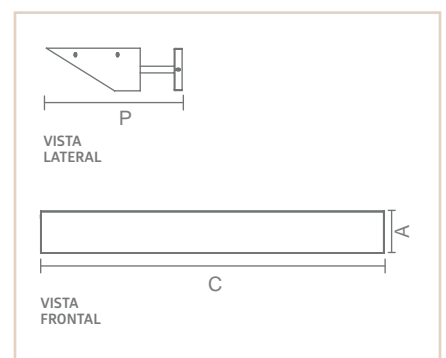

USO	MEDIDA CXAXP (MM)	LÂMPADAS E POTÊNCIA MAX.	SOQUETE	CORES			
				BR	PT	TB	CTE
INTERNO	652X81X258	2XT5 - 14/24W / LED	G5	04713	04714	04715	04716
INTERNO	1252X81X258	2XT5 - 28/54W / LED	G5	04717	04718	04719	04720
INTERNO	652X81X258	2XT8 - 10W LED	G13	04721	04722	04723	04724
INTERNO	1252X81X258	2XT8 - 18W LED	G13	04725	04726	04727	04728