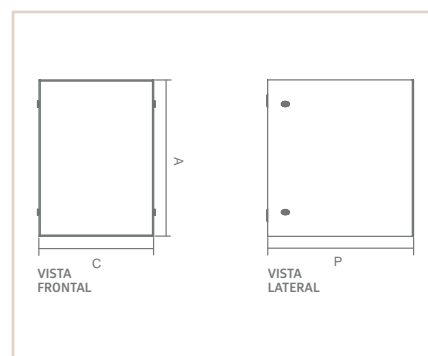

USO	MEDIDA CXAXP (MM)	POT. / TEMP. / LUMENS	TENSÃO	CORES			
				BR	PT	TB	CTE
EXT / INT	110X150X140	LED 22W/2700K/1772LM	127V	06071	06072	06073	06074
EXT / INT	110X150X140	LED 22W/2700K/1772LM	220V	06075	06076	06077	06078