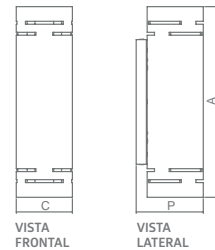

USO	MEDIDA CXAXP (MM)	LÂMPADAS E POTÊNCIA MAX.	SOQUETE	CORES								
				BR	PT	TB	CTE	BR/OC	PT/OC	BR/CB	PT/CB	PT/BF
INTERNO	76X260X92	HALOPIN 25W / LED	2XG9	06079	06080	06081	06082	06083	06084	06085	06086	06087
EXTERNO	76X265X92	HALOPIN 25W / LED	2XG9	06088	06089	06090	06091	06092	06093	06094	06095	06096
INTERNO	76X450X92	HALOPIN 25W / LED	2XG9	06097	06098	06099	06100	06101	06102	06103	06104	06105
EXTERNO	76X455X92	HALOPIN 25W / LED	2XG9	06106	06107	06108	06109	06110	06111	06112	06113	06114
INTERNO	76X600X92	HALOPIN 25W / LED	2XG9	06115	06116	06117	06118	06119	06120	06121	06122	06123
EXTERNO	76X605X92	HALOPIN 25W / LED	2XG9	06124	06125	06126	06127	06128	06129	06130	06131	06132
INTERNO	76X1000X92	HALOPIN 25W / LED	2XG9	06133	06134	06135	06136	06137	06138	06139	06140	06141
EXTERNO	76X1005X92	HALOPIN 25W / LED	2XG9	06142	06143	06144	06145	06146	06147	06148	06149	06150
INTERNO	102X350X117	BULBO 9W LED	2XE27	06151	06152	06153	06154	06155	06156	06157	06158	06159
EXTERNO	102X355X117	BULBO 9W LED	2XE27	06160	06161	06162	06163	06164	06165	06166	06167	06168
INTERNO	102X450X117	BULBO 9W LED	2XE27	06169	06170	06171	06172	06173	06174	06175	06176	06177
EXTERNO	102X455X117	BULBO 9W LED	2XE27	06178	06179	06180	06181	06182	06183	06184	06185	06186
INTERNO	102X600X117	BULBO 9W LED	2XE27	06187	06188	06189	06190	06191	06192	06193	06194	06195
EXTERNO	102X605X117	BULBO 9W LED	2XE27	06196	06197	06198	06199	06200	06201	06202	06203	06204
INTERNO	102X1000X117	BULBO 9W LED	2XE27	06205	06206	06207	06208	06209	06210	06211	06212	06213
EXTERNO	102X1005X117	BULBO 9W LED	2XE27	06214	06215	06216	06217	06218	06219	06220	06221	06222