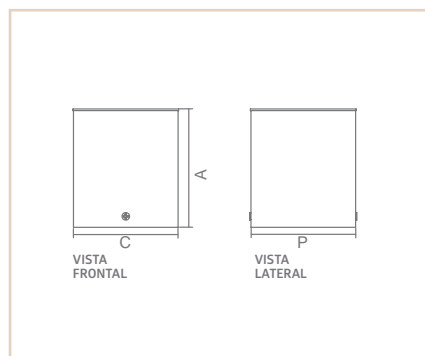

0 2 6 4 6

0 2 6 4 6

BZ

BRAVA

- Corpo em alumínio.
- Pintura pó microtexturizada.
- Difusor em vidro transparente.
- Uso externo e interno.

| USO | MEDIDA CX X AP (MM) | LÂMPADAS E POTÊNCIA MAX. | SOQUETE | CORES | | | |
|-----------|------------------------|-----------------------------|---------|-------|-------|-------|-------|
| | | | | BR | PT | TB | CTE |
| EXT / INT | 76X86X76 | PAR16 50W/LED | 1XGU10 | 02646 | 02647 | 02648 | 03060 |