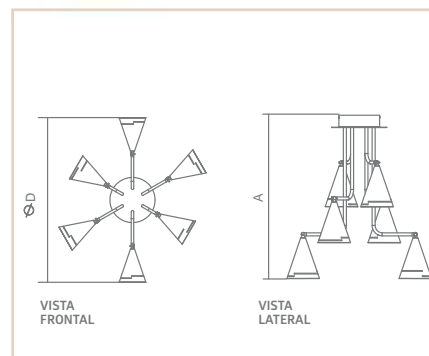

MODELO	MEDIDA DXA (MM)	LÂMPADAS E POTÊNCIA MAX.	SOQUETE	CORES									
				BR/OC	PT/OC	BR/CB	PT/CB	PC/OC	PC/PR	BG/OC	OC/BF	CHU/OC	PF/BF
6 CUPULAS	850X682	BULBO 9W LED	6XE27	05945	05946	05947	05948	05949	05950	05951	05952	05953	05954