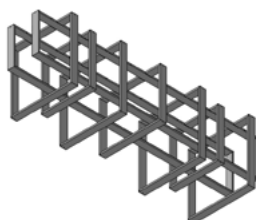

PS

GUARANI DECOR

- Corpo em alumínio extrudado.
- Pintura pó microtexturizada e/ou líquida.
- Produto com LED integrado.
- Uso interno.

**CRIE DO SEU JEITO OU SE PREFERIR
SE INSPIRE EM ALGUNS MODELOS QUE JÁ FORAM PRODUZIDOS ABAIXO.**

MOD. 09