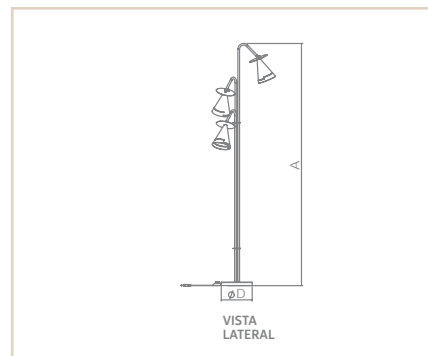

MEDIDA D X A (MM)	LÂMPADAS E POTÊNCIA MAX.	SOQUETE	CORES						
			BR/OC	PT/OC	BR/CB	PT/CB	PC/OC	PC/PR	BG/OC
230X1801	BULBO 9W LED	3XE27	05394	05395	05396	05397	05398	05399	05400