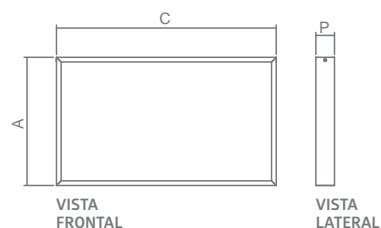

PS

GUARANI DECOR

- Corpo em alumínio extrudado.
- Pintura pó microtexturizada e/ou líquida.
- Produto com LED integrado.
- Uso interno.

**CRIE DO SEU JEITO OU SE PREFERIR
SE INSPIRE EM ALGUNS MODELOS QUE JÁ FORAM PRODUZIDOS ABAIXO.**