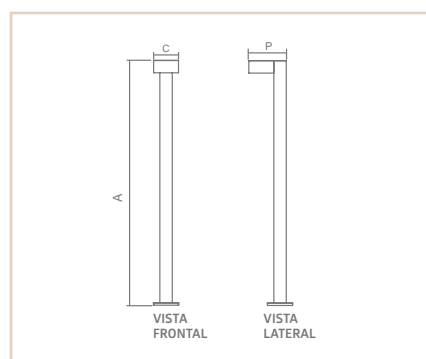

MEDIDA CXAXP (MM)	POT. / TEMP. / LUMENS	TENSÃO	CORES			
			BR	PT	TB	CTE
103X500X154	LED 11W / 2700K / 885LM	127V	05757	05758	05759	05760
103X500X154	LED 11W / 2700K / 885LM	220V	05761	05762	05763	05764
103X1000X154	LED 11W / 2700K / 885LM	127V	04760	04761	04762	04763
103X1000X154	LED 11W / 2700K / 885LM	220V	04764	04765	04766	04767