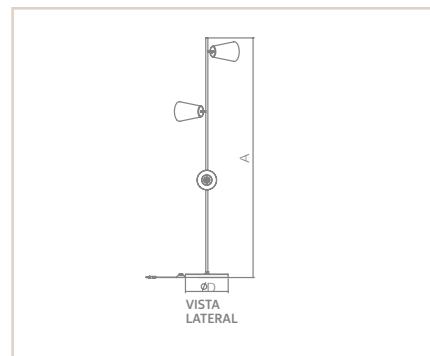

MEDIDA DXA (MM)	POT. / TEMP. / LUMENS	SOQUETE	CORES								
			BR/OC	PT/OC	BR/CB	PT/CB	PC/OC	PC/PR	BG/OC	OC/BF	
327X1834	BULBO 9W LED	3XE27	05901	05902	05903	05904	05905	05906	05907	05922