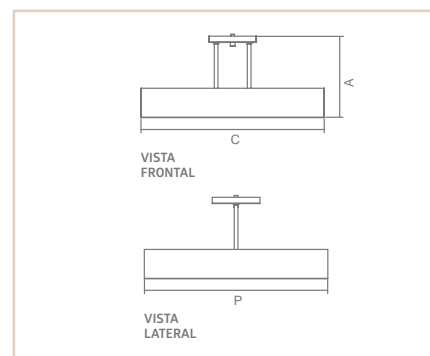

0 2 4 5 4

PS

IBÉRICA

- Corpo em alumínio.
- Pintura pó microtexturizada.
- Iluminação direta e indireta independente.
- Uso interno.

| MEDIDA CXAXP (MM) | LÂMPADAS E POTÊNCIA MAX. | SOQUETE | CORES | | | | |
|----------------------|------------------------------|----------------|-------|-------|-------|-------|-------|
| | | | BR | PT | TB | CTE | BR/PT |
| 500X237X500 | BULBO 9W LED / PAR16 50W/LED | 8XE27 / 4XGU10 | 02454 | 02455 | 02456 | 05069 | 04647 |