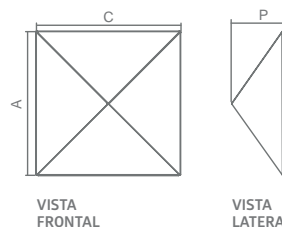

USO	MEDIDA CXAXP (MM)	POT. / TEMP. / LUMENS	TENSÃO	CORES							
				BR	PT	TB	CTE	BR/OC	PT/OC	BR/CB	PT/CB
INTERNO	174X174X67	LED 5,5W / 2700K / 443LM	127V	05070	05071	05072	05073	05074	05075	05076	05077
INTERNO	174X174X67	LED 5,5W / 2700K / 443LM	220V	05078	05079	05080	05081	05082	05083	05084	05085

1 0 0