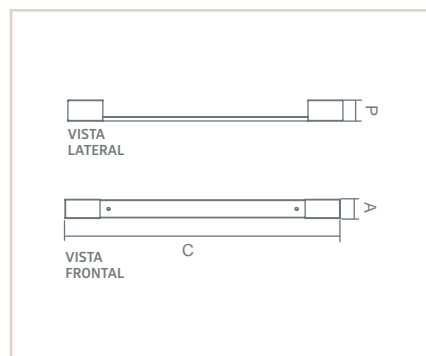

03265

05779

AR

INDIANA

- Corpo em alumínio.
- Pintura pó microtexturizada.
- Uso interno.

| USO | MEDIDA CXAXP (MM) | LÂMPADAS E POTÊNCIA MAX. | SOQUETE | CORES | | | |
|---------|----------------------|-----------------------------|---------|-------|-------|-------|-------|
| | | | | BR | PT | TB | CTE |
| INTERNO | 647X45X49 | 1XT8 10W / LED | G13 | 03265 | 03266 | 03267 | 03268 |
| INTERNO | 647X108X49 | 2XT8 10W / LED | G13 | 05779 | 05780 | 05781 | 05782 |
| INTERNO | 1259X45X49 | 1XT8 18W / LED | G13 | 03277 | 03278 | 03279 | 03280 |
| INTERNO | 1259X108X49 | 2XT8 18W / LED | G13 | 05783 | 05784 | 05785 | 05786 |