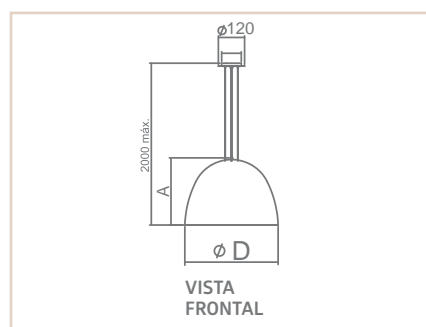

MEDIDA D X A (MM)	LÂMPADAS E POTÊNCIA MAX.	SOQUETE	CORES									
			BR	PT	TB	CTE	OC	CB	BG	CA	BR/OC	
570X410	BULBO 9W LED	1XE27	02982	03578	03579	03580	03582	03583	03581	03584	02983	
			PT/OC	BR/CB	PT/CB	PC/OC	PC/CB	PC/BF	CHU/OC	BG/OC	OV/BF	
			02984	02985	02986	00737	02784	00467	03585	00477	03586