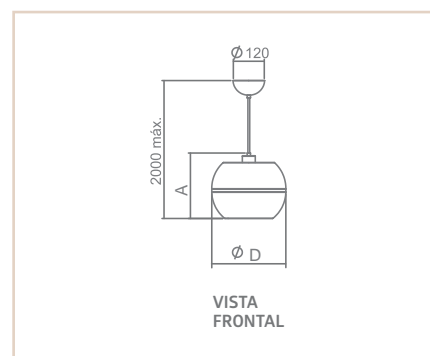

04758

04643

PD

DUBAI

- Corpo em alumínio repuxado.
- Pintura pó microtexturizada e/ou líquida.
- Difusores em acrílico cristal.
- Uso interno.

| MEDIDA D X A (MM) | LÂMPADAS E POTÊNCIA MAX. | SOQUETE | CORES | | | | | | | | | | | | | |
|----------------------|-----------------------------|---------|-------|-------|-------|-------|-------|-------|-------|-------|-------|-------|-------|-------|-------|--|
| | | | BR | PT | TB | CTE | OC | CB | CA | OV | PR | BR/OC | PT/OC | BR/CB | PT/CB | |
| 286X253 | BULBO 9W LED | 1XE27 | 04642 | 02500 | 04754 | 04755 | 04643 | 04644 | 04756 | 04645 | 04646 | 04757 | 04758 | 04759 | 01628 | |