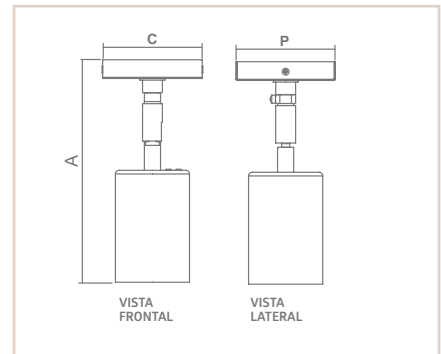

LIBRA

- Corpo em alumínio.
- Corpo articulável em 90°.
- Pintura pó microtexturizada: Uso externo e interno.
- Pintura líquida: Uso interno.