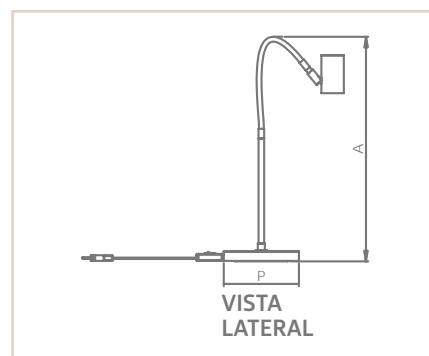

MEDIDA CXAXP (MM)	LAMPADAS E POTENCIA MAX.	SOQUETE	CORES		
			BR/CR	PT/CR	OC/CR
170X500X170	MINI DIC. 50W/LED	1XGU10	07314	07315	07316