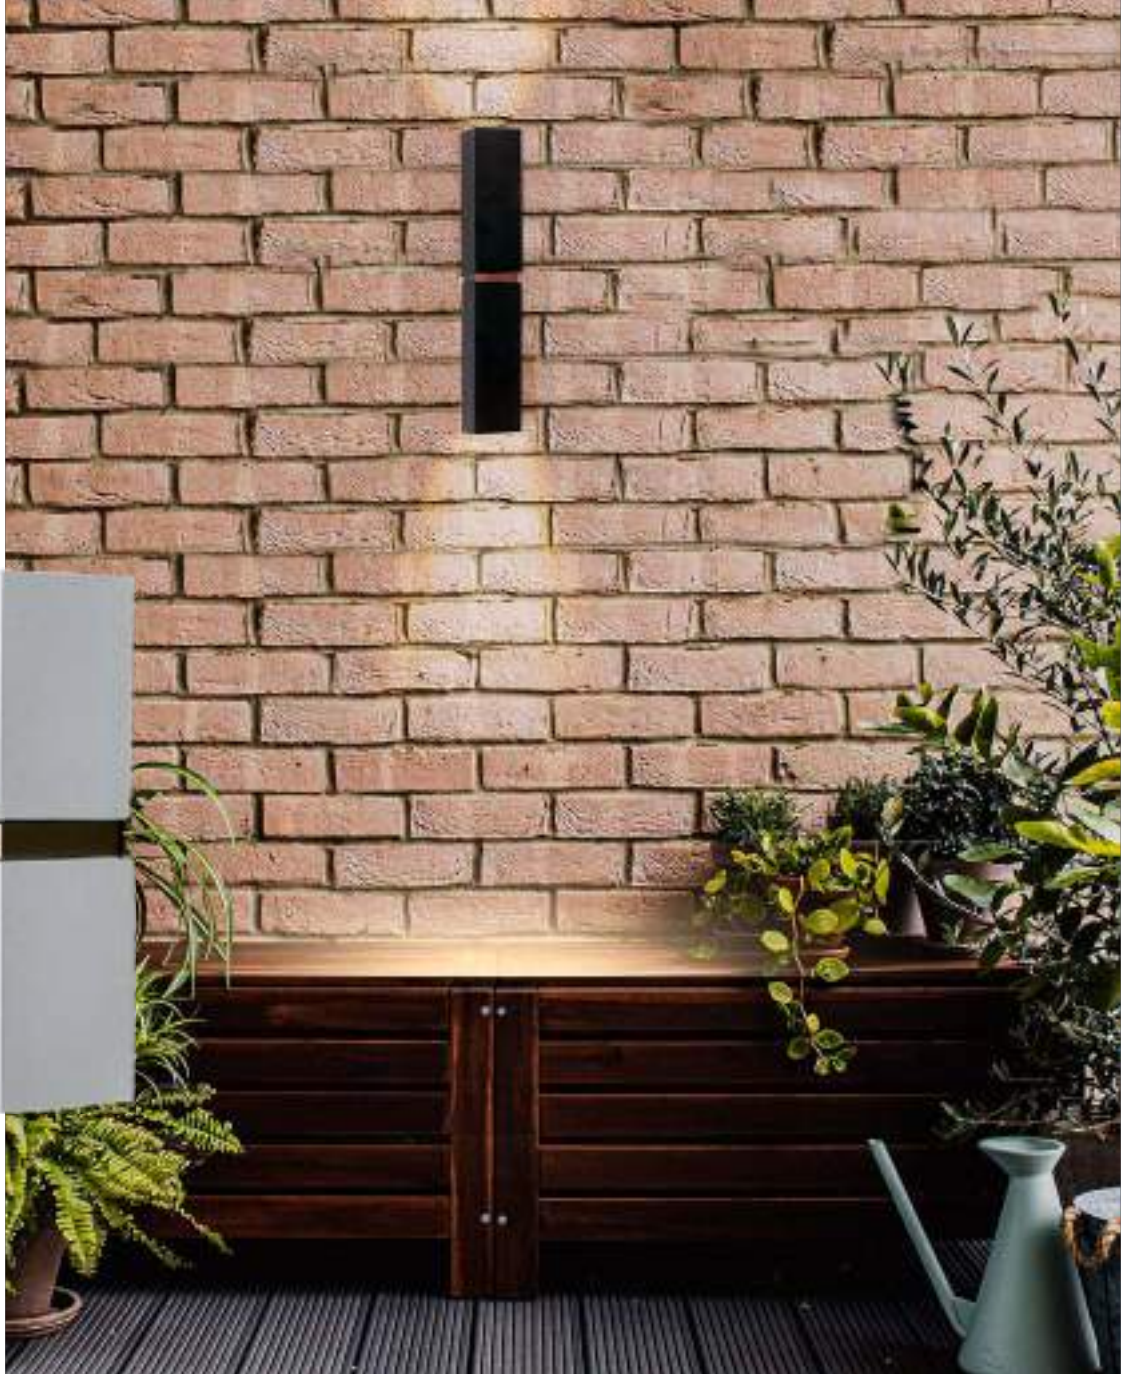

01714

01723

AR

LÍNEA

- Corpo em alumínio extrudado.
- Pintura pó microtexturizada e líquida.
- Para uso externo acompanha difusor em acrílico cristal.
- Para uso interno não acompanha difusor em acrílico cristal.
- Uso externo e interno.