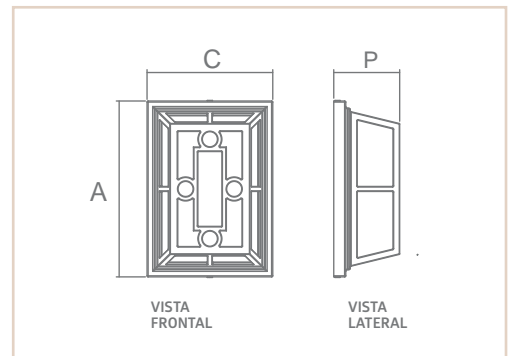

USO	MODELO	MODELO	MEDIDA CXAXP (MM)	LÂMPADAS E POTÊNCIA MAX.	SOQUETE	CORES			
						BR	PT	TB	CTE
EXT / INT	ALUMÍNIO FUNDIDO	ACEND	225X315X118	BULBO 9W LED	2XE27	00001	00005	00410	03306
EXT / INT	CHAPA DE ALUMÍNIO	ACEND RETANG.	225X315X118	BULBO 9W LED	2XE27	00002	00006	00411	01967
EXT / INT	ALUMÍNIO FUNDIDO	ACEND LOSANG.	225X315X118	BULBO 9W LED	2XE27	00003	00007	00412	03307
EXT / INT	ALUMÍNIO FUNDIDO	ACEND 5 VIDROS	225X315X118	BULBO 9W LED	2XE27	00004	00008	00413	03308