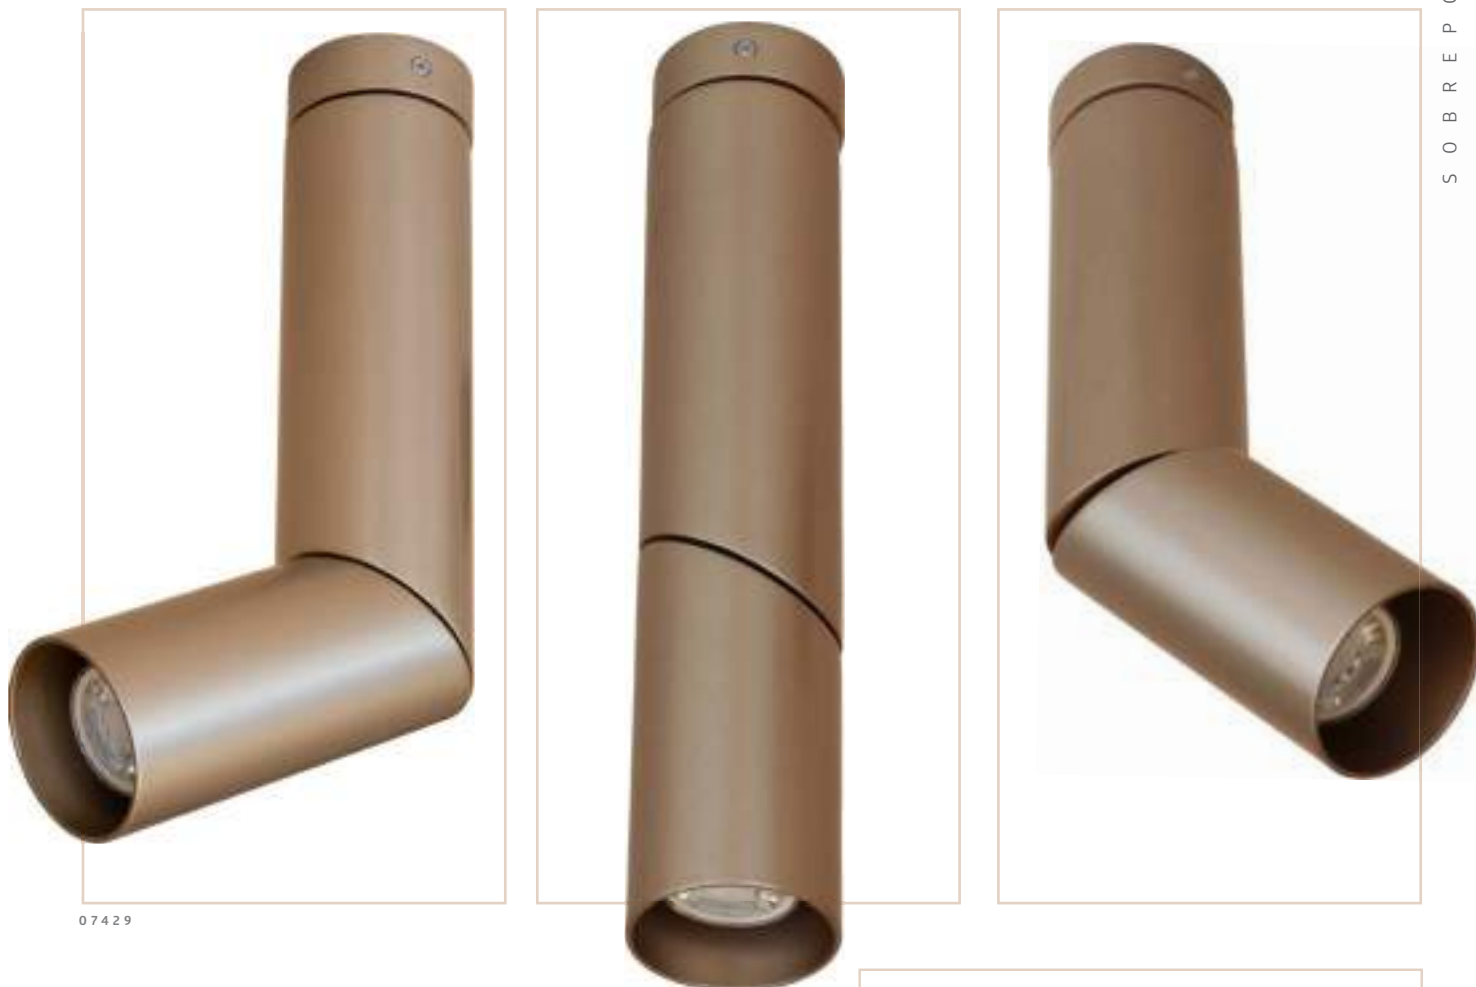

07429

PS POLO

- Corpo em alumínio extrudado.
- Pintura pó microtexturizada e/ou líquida.
- Corpo com rotação de 360° e direcionamento que permite inclinação de até 30°.
- Uso interno.

MEDIDA C X A X P (MM)	LÂMPADAS E POTENCIA MAX.	SOQUETE	CORES									
			BR	PT	TB	CTE	OC	CB	BR/OC	PT/OC	BR/CB	PT/CB
51X260	MINI DIC. 50W / LED	1XGU10	07415	07416	07417	07418	07419	07420	07421	07422	07423	07424
51X450	MINI DIC. 50W / LED	1XGU10	07425	07426	07427	07428	07429	07430	07431	07432	07433	07434
51X600	MINI DIC. 50W / LED	1XGU10	07435	07436	07437	07438	07439	07440	07441	07442	07443	07444
51X800	MINI DIC. 50W / LED	1XGU10	07445	07446	07447	07448	07449	07450	07451	07452	07453	07454
51X1000	MINI DIC. 50W / LED	1XGU10	07455	07456	07457	07458	07459	07460	07461	07462	07463	07464
63X260	PAR 16 50W / LED	1XGU10	07465	07466	07467	07468	07469	07470	07471	07472	07473	07474
63X450	PAR 16 50W / LED	1XGU10	07475	07476	07477	07478	07479	07480	07481	07482	07483	07484
63X600	PAR 16 50W / LED	1XGU10	07485	07486	07487	07488	07489	07490	07491	07492	07493	07494
63X800	PAR 16 50W / LED	1XGU10	07495	07496	07497	07498	07499	07500	07501	07502	07503	07504
63X1000	PAR 16 50W / LED	1XGU10	07505	07506	07507	07508	07509	07510	07511	07512	07513	07514