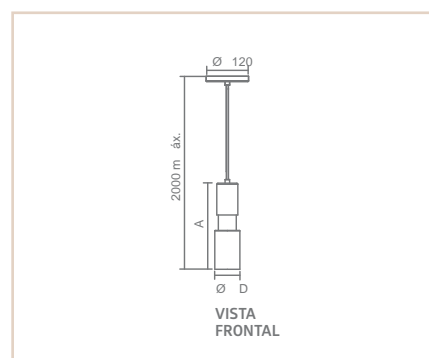

CENTURION

- Corpo em alumínio repuxado.
- Pintura pó microtexturizada e/ou líquida.
- Uso interno.

MEDIDA D X A (MM)	LÂMPADAS E POTÊNCIA MAX.	SOQUETE	CORES									
			BR/PT	BR/PR	BR/OC	BR/CB	PT/BR	PT/OC	PT/CB	TB/OC	TB/CB	PT/PR
71X254	MINI DIC. 50W / LED	1XGU10	03532	07637	03534	03535	03533	03536	03537	03538	03539	07638