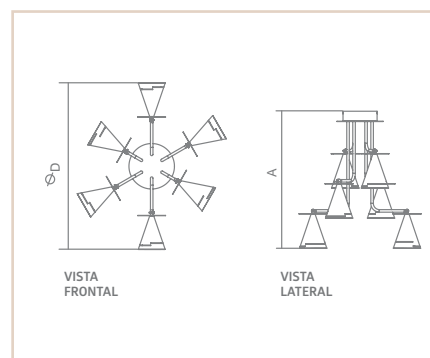

MODELO	MEDIDA DXA (MM)	LÂMPADAS E POTÊNCIA MAX.	SOQUETE	CORES									
				BR/OC	PT/OC	BR/CB	PT/CB	PC/OC	PC/PR	BG/OC	OC/BF	CHU/OC	PF/BF
6 CUPULAS	850X682	BULBO 9W LED	6XE27	05965	05966	05967	05968	05969	05970	05971	05972	05973	05974