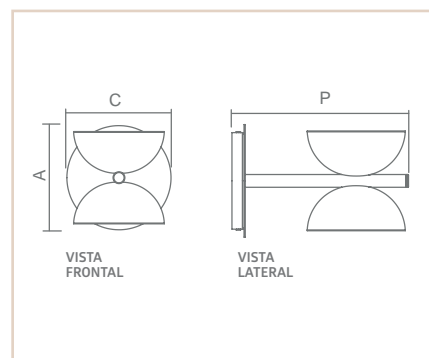

USO	MODELO	MEDIDA CXAXP (MM)	POT. / TEMP. / LUMENS	TENSÃO	CORES								
					OC	BR/OC	PT/OC	BR/CB	PT/CB	CHU/OC	PF/OC	OV/OC	CB/BF
INTERNO	01	140X140X220	LED 5,5W/2700K/443LM	127V	03387	04802	04804	04806	04255	02077	03391	04254	04253
INTERNO	01	140X140X220	LED 5,5W/2700K/443LM	220V	03388	04803	04805	04807	04258	02078	03392	04257	04256
INTERNO	02	140X140X220	LED 11W/2700K/886LM	127V	03389	04808	04810	04812	04261	02079	03393	04260	04259
INTERNO	02	140X140X220	LED 11W/2700K/886LM	220V	03390	04809	04811	04813	04264	02080	03394	04263	04262
INTERNO	02	350x124x134	LED 11W/2700K/886LM	127V	07579	07580	07581	07582	07583	07584	07585	07586	07587
INTERNO	02	350x124x134	LED 11W/2700K/886LM	220V	07588	07589	07590	07591	07592	07593	07594	07595	07596