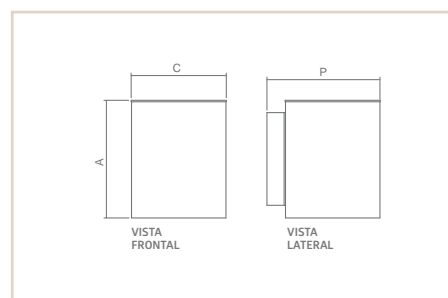

01865

02256

AR DENVER

- Corpo em alumínio extrudado.
- Pintura pó microtexturizada.
- Uso externo e interno.

| USO | MEDIDA CXAXP (MM) | LÂMPADAS E POTÊNCIA MAX. | SOQUETE | CORES | | | |
|-----------|----------------------|-----------------------------|---------|-------|-------|-------|-------|
| | | | | BR | PT | TB | CTE |
| EXT / INT | 76x95x92 | PAR16 50W/LED | 1XGU10 | 00713 | 00714 | 00715 | 01865 |
| EXT / INT | 76X136X91 | PAR20 50W/LED | 1XE27 | 04455 | 04456 | 04457 | 04458 |
| EXT / INT | 104X135X119 | PAR30 75W/LED | 1XE27 | 01870 | 01869 | 01871 | 03316 |
| EXT / INT | 76X95X91 | AR70 50W/LED | 1XGU10 | 04459 | 04460 | 04461 | 04462 |
| EXT / INT | 120X135X135 | AR111 50W/LED | 1XGU10 | 02255 | 02256 | 02257 | 03317 |