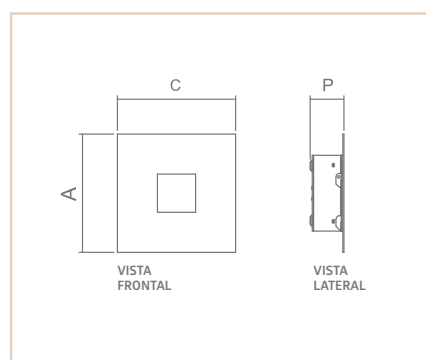

USO	MEDIDA CXAXP (MM)	LÂMPADAS E POTÊNCIA MAX.	SOQUETE	CORES							
				BR	PT	TB	CTE	BR/OC	PT/OC	BR/CB	PT/CB
INTERNO	170X170X48	HALOPIN 25W / LED	1XG9	00185	00292	00500	03344	04354	04355	04356	04357
EXTERNO	170X170X48	HALOPIN 25W / LED	1XG9	00836	00837	00838	03345	04358	04359	04360	04361
INTERNO	250X250X48	HALOPIN 25W / LED	2XG9	00186	00293	00501	03346	04362	04363	04364	04365
EXTERNO	250X250X48	HALOPIN 25W / LED	2XG9	00839	00840	00841	03347	04366	04367	04368	04369
INTERNO	350X350X48	HALOPIN 25W / LED	4XG9	00291	00294	00502	03348	04370	04371	04372	04373
EXTERNO	350X350X48	HALOPIN 25W / LED	4XG9	00842	00843	00844	03349	04374	04375	04376	04377