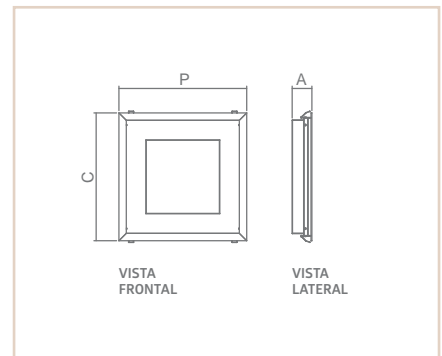

01796

01798

PE

GRUS

- Corpo em alumínio.
- Pintura pó microtexturizada e líquida.
- Uso interno.

| MEDIDA CXAXP (MM) | MEDIDA NICHU (MM) | LÂMPADAS E POTÊNCIA MAX. | SOQUETE | COR | | | | | |
|----------------------|----------------------|-----------------------------|---------|-------|-------|-------|-------|-------|-------|
| | | | | BR | PT | BR/OC | PT/OC | BR/CB | PT/CB |
| 260X70X260 | 240X240 | HALOPIN 25W/ LED | 4XG9 | 01154 | 01277 | 01276 | 01278 | 03756 | 03757 |
| 450X80X450 | 430X430 | G45 3W LED | 4XE27 | 01034 | 01223 | 01036 | 01037 | 03758 | 03759 |
| 550X80X550 | 530X530 | G45 3W LED | 4XE27 | 01796 | 04115 | 01797 | 01798 | 03343 | 03760 |
| 670X80X670 | 650X650 | G45 3W LED | 4XE27 | 01035 | 04116 | 01038 | 01039 | 03761 | 03762 |