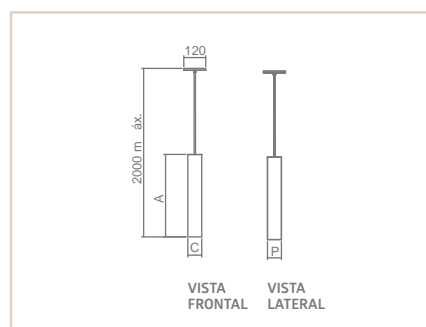

03177

00997

PD

BRAVA

- Corpo em alumínio extrudado.
- Pintura pó microtexturizada ou líquida.
- Uso interno.

| MEDIDA CXAXP (MM) | LÂMPADAS E POTÊNCIA MAX. | SOQUETE | CORES | | | | | |
|----------------------|-----------------------------|---------|-------|-------|-------|-------|-------|-------|
| | | | BR | PT | TB | CTE | OC | CB |
| 51X260X51 | MINI DIC. 50W / LED | 1XGU10 | 03169 | 03170 | 03171 | 03172 | 03714 | 03715 |
| 51X450X51 | MINI DIC. 50W / LED | 1XGU10 | 03173 | 03174 | 03175 | 03176 | 03716 | 03717 |
| 51X600X51 | MINI DIC. 50W / LED | 1XGU10 | 03177 | 03178 | 03179 | 03180 | 03718 | 03719 |
| 51X800X51 | MINI DIC. 50W / LED | 1XGU10 | 03944 | 03945 | 03946 | 03947 | 03948 | 03949 |
| 51X1000X51 | MINI DIC. 50W / LED | 1XGU10 | 03181 | 03182 | 03183 | 03184 | 03720 | 03721 |
| 76X260X76 | PAR16 50W / LED | 1XGU10 | 00997 | 00998 | 00999 | 03219 | 03722 | 03723 |
| 76X450X76 | PAR16 50W / LED | 1XGU10 | 01012 | 01013 | 01014 | 03220 | 03724 | 03725 |
| 76X600X76 | PAR16 50W / LED | 1XGU10 | 01015 | 01016 | 01017 | 03221 | 03726 | 03727 |
| 76X800X76 | PAR16 50W / LED | 1XGU10 | 03950 | 03951 | 03952 | 03953 | 03954 | 03955 |
| 76X1000X76 | PAR16 50W / LED | 1XGU10 | 01018 | 01019 | 01020 | 03222 | 03728 | 03729 |