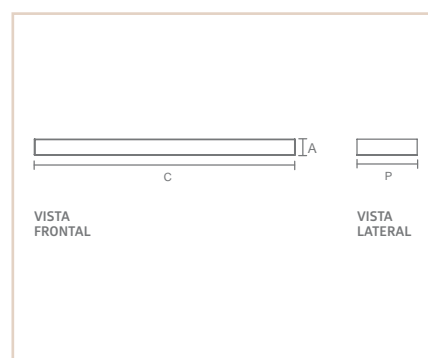

USO	MEDIDA CXAXP (MM)	LÂMPADAS E POTÊNCIA MAX.	SOQUETE	CORES			
				BR	PT	TB	CTE
INTERNO	370X74X177	BULBO 9W LED	6XE27	07086	07087	07088	07089
INTERNO	650X45X150	2XT8 10W LED	G13	04569	04570	04571	04572
INTERNO	1259X45X150	2XT8 18W LED	G13	04573	04574	04575	04576