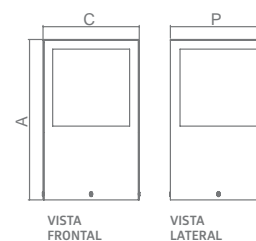

USO	MODELO	MEDIDA C X A X P (MM)	LÂMPADAS E POTÊNCIA MAX.	SOQUETE	CORES			
					BR	PT	TB	CTE
EXT / INT	01	100X150X100	BULBO 9W LED	1XE27	05112	05113	05114	05115
EXT / INT	01	100X300X100	BULBO 9W LED	1XE27	04612	04613	04614	04615
EXT / INT	01	150X250X150	BULBO 9W LED	1XE27	01569	01473	01570	02981
EXT / INT	02	100X150X100	BULBO 9W LED	1XE27	04616	04617	04618	04619