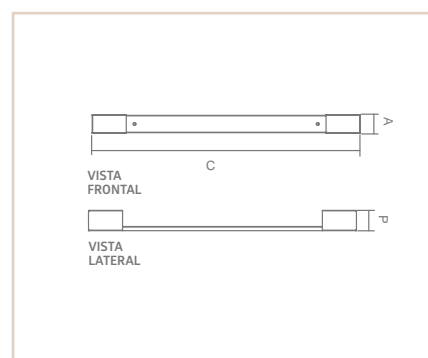

USO	MEDIDA CXAXP (MM)	LÂMPADAS E POTÊNCIA MAX.	SOQUETE	CORES			
				BR	PT	TB	CTE
INTERNO	647X45X49	1XT8 10W / LED	G13	03265	03266	03267	03268
INTERNO	647X108X49	2XT8 10W / LED	G13	05779	05780	05781	05782
INTERNO	1259X45X49	1XT8 18W / LED	G13	03277	03278	03279	03280
INTERNO	1259X108X49	2XT8 18W / LED	G13	05783	05784	05785	05786