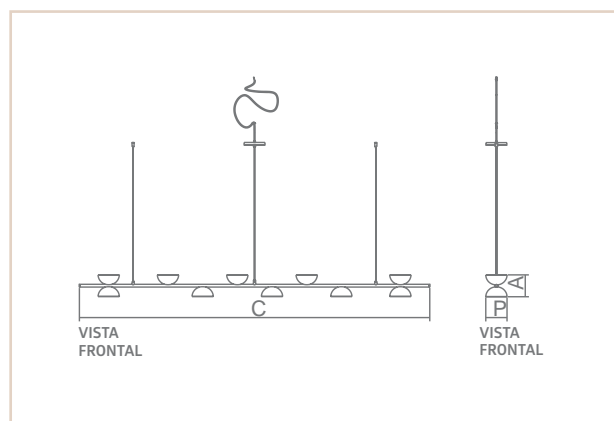

ARQMULTI 02

- Sem haste.
- Corpo em alumínio repuxado.
- Pintura líquida.
- Difusor em acrílico fosco.
- Produto com LED integrado.
- Uso interno.