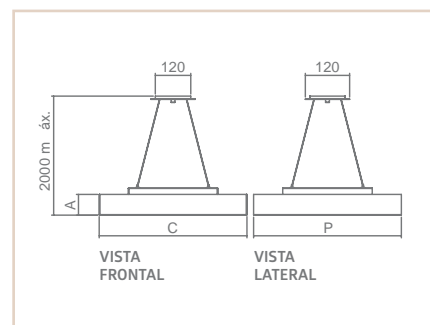

MEDIDA CXAXP (MM)	LÂMPADAS E POTÊNCIA MAX.	SOQUETE	CORES									
			BR	PT	TB	CTE	BR/OC	PT/OC	BR/CB	PT/CB	BR/PF	
500x70x500	BULBO 9W LED/ PAR 16 50W/LED	4xE27/ 4xGU10	01147	01811	03096	03097	03705	03706	03707	03708	02643	
800x70x800	BULBO 9W LED/ PAR 16 50W/LED	8xE27/ 4xGU10	01148	03099	03100	03101	03710	03711	03712	03713	02644