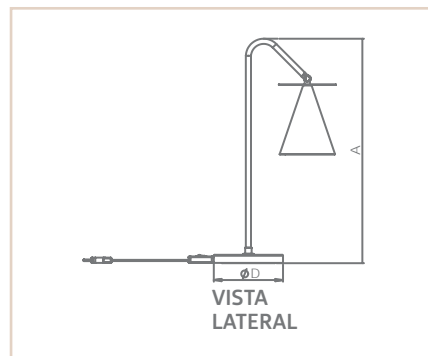

MEDIDA DXA (MM)	LAMPADAS E POTENCIA MAX.	SOQUETE	CORES						
			BR/OC	PT/OC	BR/CB	PT/CB	PC/OC	PC/PR	BG/OC
170X550	PAR16 50W / LED	1XGU10	05419	05420	05421	05422	05423	05424	05425