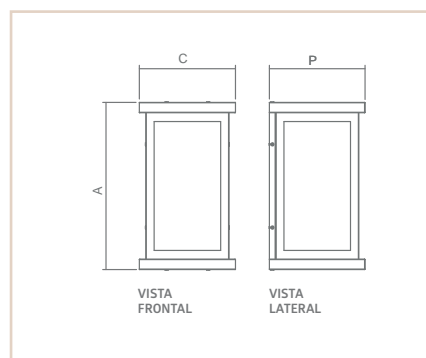

USO	MEDIDA CXAXP (MM)	LÂMPADAS E POTÊNCIA MAX.	SOQUETE	CORES			
				BR	PT	TB	CTE
EXT / INT	161X302X160	BULBO 9W LED	1XE27	01226	01228	01229	04281
EXT / INT	231X402X230	BULBO 9W LED	1XE27	02447	02448	02449	04282
EXT / INT	231X602X230	BULBO 9W LED	2XE27	02342	02343	02344	04283
EXT / INT	231X652X230	2XT8 10W LED	G13	01573	02087	02088	04279
EXT / INT	231X1252X230	2XT8 18W LED	G13	01574	02246	02247	04280