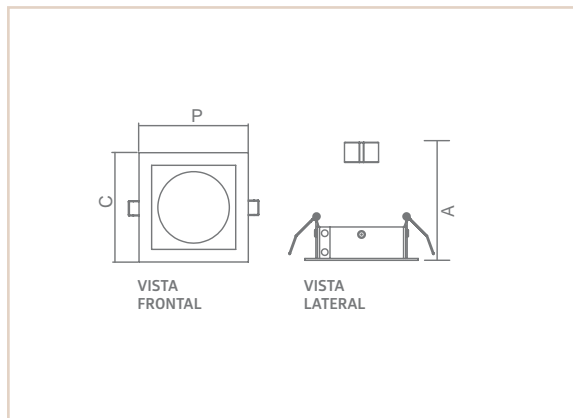

03857

02215

02207

02239

PE

FLORENCE

- Corpo em alumínio.
- Pintura pó microtexturizada e líquida.
- Produto com LED integrado em alguns modelos.
- Uso interno.

| MODELO | MEDIDA C X A X P (MM) | MEDIDA NICHOS (MM) | LÂMPADAS E POTÊNCIA MAX. | SOQUETE | COR | | | | | |
|--------|-----------------------|--------------------|--------------------------|---------|-------|-------|-------|-------|-------|-------|
| | | | | | BR | PT | TB | CTE | BR/PT | BR/OC |
| 01 | 75X70X75 | 65X65 | MINI. DIC 50W/ LED | 1XGU10 | 01075 | 01076 | 01077 | 03818 | 01472 | 03819 |
| 02 | 130X70X75 | 120X65 | MINI. DIC 50W/ LED | 2XGU10 | 02187 | 02188 | 02189 | 03820 | 02190 | 03821 |
| 03 | 185X70X75 | 175X65 | MINI. DIC 50W/ LED | 3XGU10 | 02191 | 02192 | 02193 | 03822 | 02194 | 03823 |
| 04 | 130X70X126 | 120X116 | MINI. DIC 50W/ LED | 4XGU10 | 02195 | 02196 | 02197 | 03824 | 02198 | 03825 |
| 01 | 90X73X90 | 80X80 | PAR 16 50W / LED | 1XGU10 | 01078 | 01079 | 01080 | 01880 | 01733 | 03826 |
| 02 | 150X73X90 | 140X80 | PAR 16 50W / LED | 2XGU10 | 01820 | 01821 | 01822 | 01879 | 02070 | 03827 |
| 03 | 210X73X90 | 200X80 | PAR 16 50W / LED | 3XGU10 | 02199 | 02200 | 02201 | 03828 | 02202 | 03829 |
| 04 | 150X73X156 | 140X146 | PAR 16 50W / LED | 4XGU10 | 02203 | 02204 | 02205 | 03830 | 02206 | 03831 |
| 01 | 110X112X110 | 100X100 | PAR 20 50W / LED | 1XE27 | 01081 | 01082 | 01083 | 03832 | 01734 | 03833 |
| 02 | 192X112X110 | 182X100 | PAR 20 50W / LED | 2XE27 | 01726 | 02067 | 02068 | 03834 | 02069 | 03835 |
| 03 | 274X112X110 | 264X100 | PAR 20 50W / LED | 3XE27 | 02207 | 02208 | 02209 | 03836 | 02210 | 03837 |
| 04 | 192X112X196 | 182X186 | PAR 20 50W / LED | 4XE27 | 02211 | 02212 | 02213 | 03838 | 02214 | 03839 |
| 01 | 130X115X130 | 120X120 | PAR 30 75W / LED | 1XE27 | 01087 | 01088 | 01089 | 03840 | 02063 | 03841 |
| 02 | 260X115X130 | 250X120 | PAR 30 75W / LED | 2XE27 | 02215 | 02216 | 02217 | 03842 | 02218 | 03843 |
| 03 | 390X115X130 | 380X120 | PAR 30 75W / LED | 3XE27 | 02219 | 02220 | 02221 | 03844 | 02222 | 03845 |
| 04 | 260X115X236 | 250X226 | PAR 30 75W / LED | 4XE27 | 02223 | 02224 | 02225 | 03846 | 02226 | 03847 |
| 01 | 110X84X110 | 100X100 | AR 70 50 W / LED | 1XGU10 | 01084 | 01085 | 01086 | 03848 | 02064 | 03849 |
| 02 | 192X84X110 | 182X100 | AR 70 50 W / LED | 2XGU10 | 01668 | 01669 | 01648 | 03850 | 02066 | 03851 |
| 03 | 274X84X110 | 264X100 | AR 70 50 W / LED | 3XGU10 | 02227 | 02228 | 02229 | 03852 | 02230 | 03853 |
| 04 | 192X84X196 | 182X186 | AR 70 50 W / LED | 4XGU10 | 02231 | 02232 | 02233 | 03854 | 02234 | 03855 |
| 01 | 150X88X150 | 140X140 | AR 111 50W / LED | 1XGU10 | 01090 | 01091 | 01092 | 03856 | 02065 | 03857 |
| 02 | 300X88X150 | 290X140 | AR 111 50W / LED | 2XGU10 | 02020 | 02021 | 02022 | 02023 | 02071 | 03858 |
| 03 | 450X88X150 | 440X140 | AR 111 50W / LED | 3XGU10 | 02235 | 02236 | 02237 | 03859 | 02238 | 03860 |
| 04 | 300X88X276 | 290X266 | AR 111 50W / LED | 4XGU10 | 02239 | 02240 | 02241 | 03861 | 02242 | 03862 |