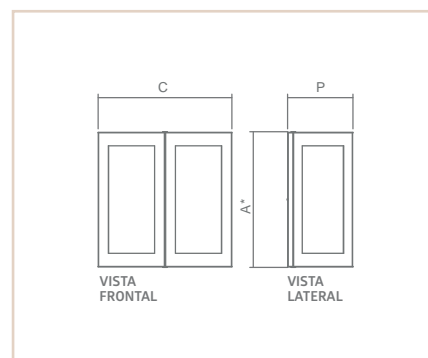

USO	MODELO	MEDIDA CXAXP (MM)	LÂMPADAS E POTÊNCIA MAX.	SOQUETE	CORES			
					BR	PT	TB	CTE
EXT / INT	01	142X200X113	BULBO 9W LED	1XE27	00181	00183	00414	04284
EXT / INT	01	142X300X113	BULBO 9W LED	2XE27	00182	00184	00415	04285
EXT / INT	02	150X170X90	BULBO 9W LED	1XE27	00775	00778	00781	03318
EXT / INT	02	200X160X100	BULBO 9W LED	1XE27	00776	00779	00782	03319
EXT / INT	02	235X235X120	BULBO 9W LED	2XE27	00777	00780	00783	03320