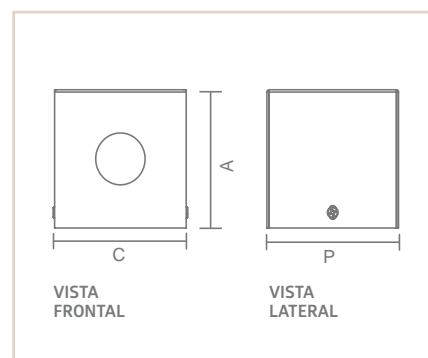

USO	MEDIDA C X A X P (MM)	LÂMPADAS E POTÊNCIA MAX.	SOQUETE	CORES			
				BR	PT	TB	CTE
EXT / INT	80X80X80	MINI DIC. 50W / LED	1XGU10	04622	04623	04624	04625