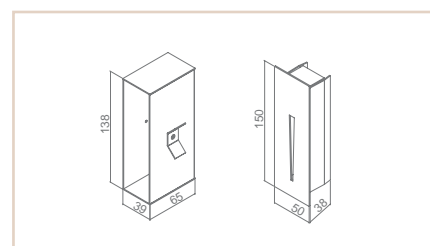

MODELO EM LÂMPADA

| USO | MODELO | LED | MEDIDA CAIXA C X A X P (MM) | MEDIDA CORPO C X A X P (MM) | LÂMPADAS E POTÊNCIA MAX. | SOQUETE | CORES | | | |
|-----------|--------|---------------|--------------------------------|--------------------------------|------------------------------|---------------|-------|-------|-------|-------|
| | | | | | | | BR | PT | TB | CTE |
| EXT / INT | 01 | - | 39X138X65 | 50X150X38 | HALOPIN 25W / LED | 1XG9 | 02953 | 02954 | 02955 | 02956 |
| | | | | | POT. / TEMP. / LUMENS | TENSÃO | | | | |
| EXT / INT | LED 01 | LED INTEGRADO | 39X138X40 | 50X150X38 | LED 5,5W / 2700K / 443LM | 127V | 02945 | 02946 | 02947 | 02948 |
| EXT / INT | LED 01 | LED INTEGRADO | 39X138X40 | 50X150X38 | LED 5,5W / 2700K / 443LM | 220V | 02949 | 02950 | 02951 | 02952 |
| EXT / INT | LED 02 | LED INTEGRADO | 39X138X40 | 50X150X38 | LED 5,5W / 2700K / 443LM | 127V | 02476 | 02477 | 02478 | 02943 |
| EXT / INT | LED 02 | LED INTEGRADO | 39X138X40 | 50X150X38 | LED 5,5W / 2700K / 443LM | 220V | 02479 | 02480 | 02481 | 02944 |