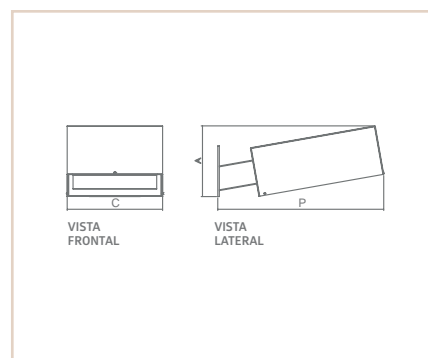

USO	MEDIDA CXAXP (MM)	LÂMPADAS E POTÊNCIA MAX.	SOQUETE	CORES			
				BR	PT	TB	CTE
EXT / INT	301X223X524	BULBO 13W LED	3XE27	07082	07083	07084	07085