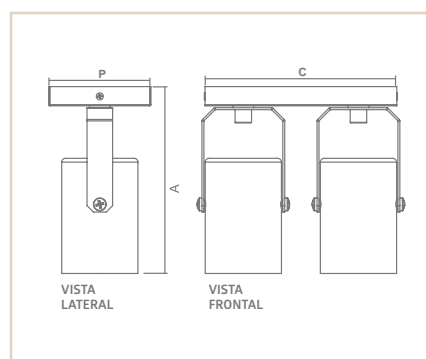

MEDIDA CXAXP (MM)	LÂMPADAS E POTÊNCIA MAX.	SOQUETE	CORES PARA USO EXT / INT				CORES PARA USO INT	
			BR	PT	TB	CTE	OC	CB
81X145	MINI DIC. 50W / LED	1XGU10	05793	05794	05795	05796	05797	05798
150X145X80	MINI DIC. 50W / LED	2XGU10	05799	05800	05801	05802	05803	05804
500X145X80	MINI DIC. 50W / LED	3XGU10	05805	05806	05807	05808	05809	05810
1000X145X80	MINI DIC. 50W / LED	5XGU10	05811	05812	05813	05814	05815	05816
81X149	PAR16 50W / LED	1XGU10	05505	05506	05507	05508	05509	05510
150X149X80	PAR16 50W / LED	2XGU10	05535	05536	05537	05538	05539	05540
500X149X80	PAR16 50W / LED	3XGU10	05565	05566	05567	05568	05569	05570
1000X149X80	PAR16 50W / LED	5XGU10	05595	05596	05597	05598	05599	05600
81X188	PAR 20 50W/ LED	1XE27	05511	05512	05513	05514	05515	05516
164X188X80	PAR 20 50W/ LED	2XE27	05541	05542	05543	05544	05545	05546
500X188X80	PAR 20 50W/ LED	3XE27	05571	05572	05573	05574	05575	05576
1000X188X80	PAR 20 50W/ LED	5XE27	05601	05602	05603	05604	05605	05606
104X210	PAR 30 75W/ LED	1XE27	05517	05518	05519	05520	05521	05522
252X210X104	PAR 30 75W/ LED	2XE27	05547	05548	05549	05550	05551	05552
500X210X104	PAR 30 75W/ LED	3XE27	05577	05578	05579	05580	05581	05582
1000X210X104	PAR 30 75W/ LED	5XE27	05607	05608	05609	05610	05611	05612
81X155	AR 70 50W/ LED	1XGU10	05523	05524	05525	05526	05527	05528
164X155X80	AR 70 50W/ LED	2XGU10	05553	05554	05555	05556	05557	05558
500X155X80	AR 70 50W/ LED	3XGU10	05583	05584	05585	05586	05587	05588
1000X155X80	AR 70 50W/ LED	5XGU10	05613	05614	05615	05616	05617	05618
118X209	AR 111 50W / LED	1XGU10	05529	05530	05531	05532	05533	05534
266X209X118	AR 111 50W / LED	2XGU10	05559	05560	05561	05562	05563	05564
500X209X118	AR 111 50W / LED	3XGU10	05589	05590	05591	05592	05593	05594
1000X209X118	AR 111 50W / LED	5XGU10	05619	05620	05621	05622	05623	05624