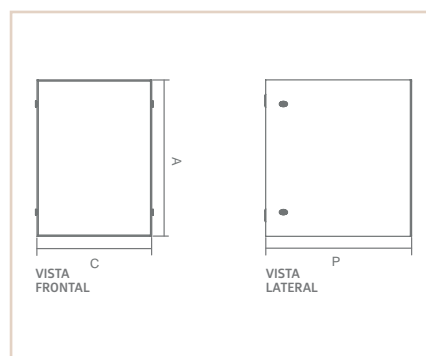

MILCA 1

- Pintura pó microtexturizada.
- Difusor em vidro transparente.
- Produto com LED integrado.
- Uso externo e interno.