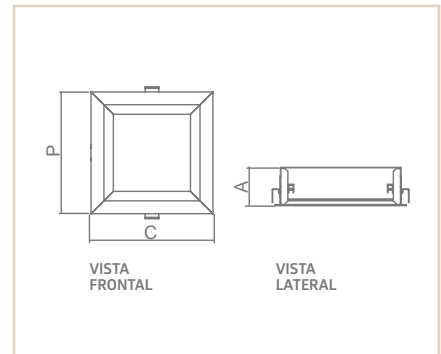

MEDIDA C X A X P (MM)	MEDIDA NICHOS (MM)	LÂMPADAS E POTÊNCIA MAX.	SOQUETE	COR	
				BR	PT
180X103X180	160X160	BULBO 9W LED	1XE27	00057	00081
260X92X260	240X240	BULBO 9W LED	2XE27	00059	00083
350X92X350	330X330	BULBO 9W LED	3XE27	00061	00085
450X92X450	430X430	BULBO 9W LED	4XE27	00063	00087
670X92X670	650X650	4XT5 14/24W	G5	00065	00089
670X92X670	650X650	4XT8 10W LED	G13	00066	00090
670X92X90	650X70	1XT5 14/24W	G5	00067	00091
670X92X90	650X70	1XT8 10W LED	G13	00068	00092
670X92X180	650X160	2XT5 14/24W	G5	00069	00093
670X92X180	650X160	2XT8 10W LED	G13	00070	00094
670X92X260	650X240	2XT5 14/24W	G5	00071	00095
670X92X260	650X240	2XT8 10W LED	G13	00072	00096
1275X92X90	1255X70	1XT5 28/54W	G5	00073	00097
1275X92X90	1255X70	1XT8 18W LED	G13	00074	00098
1275X92X180	1255X160	2XT5 28/54W	G5	00075	00099
1275X92X180	1255X160	2XT8 18W LED	G13	00076	00100
1275X92X260	1255X240	2XT5 28/54W	G5	00077	00101
1275X92X260	1255X240	2XT8 18W LED	G13	00078	00102
1275X92X670	1255X650	4XT5 28/54W	G5	00079	00103
1275X92X670	1255X650	4XT8 18W LED	G13	00080	00104