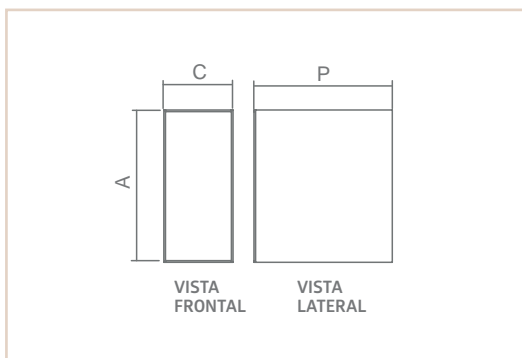

MODELO 05 LED - 06587

USO	MODELO	LED	MEDIDA CXAXP (MM)	LÂMPADAS E POTÊNCIA MAX.	SOQUETE	CORES			
						BR	PT	TB	CTE
EXT / INT	01	-	50X110X100	HALOPIN 25W / LED	1XG9	06534	06535	06536	06537
EXT / INT	02	-	50X110X100	HALOPIN 25W / LED	1XG9	06538	06539	06540	06541
EXT / INT	03	-	50X110X100	HALOPIN 25W / LED	1XG9	06542	06543	06544	06545
EXT / INT	04	-	50X110X100	HALOPIN 25W / LED	1XG9	06546	06547	06548	06549
EXT / INT	05	-	50X110X100	HALOPIN 25W / LED	1XG9	06550	06551	06552	06553
				POT. / TEMP. / LUMENS	TENSÃO				
EXT / INT	01 LED	LED INTEGRADO	50X110X100	11W / 2700K / 886LM	127V	06554	06555	06556	06557
EXT / INT	01 LED	LED INTEGRADO	50X110X100	11W / 2700K / 886LM	220V	06558	06559	06560	06561
EXT / INT	02 LED	LED INTEGRADO	50X110X100	5,5W / 2700K / 443LM	127V	06562	06563	06564	06565
EXT / INT	02 LED	LED INTEGRADO	50X110X100	5,5W / 2700K / 443LM	220V	06566	06567	06568	06569
EXT / INT	03 LED	LED INTEGRADO	50X110X100	11W / 2700K / 886LM	127V	06570	06571	06572	06573
EXT / INT	03 LED	LED INTEGRADO	50X110X100	11W / 2700K / 886LM	220V	06574	06575	06576	06577
EXT / INT	04 LED	LED INTEGRADO	50X110X100	11W / 2700K / 886LM	127V	06578	06579	06580	06581
EXT / INT	04 LED	LED INTEGRADO	50X110X100	11W / 2700K / 886LM	220V	06582	06583	06584	06585
EXT / INT	05 LED	LED INTEGRADO	50X110X100	5,5W / 2700K / 443LM	127V	06586	06587	06588	06589
EXT / INT	05 LED	LED INTEGRADO	50X110X100	5,5W / 2700K / 443LM	220V	06590	06591	06592	06593