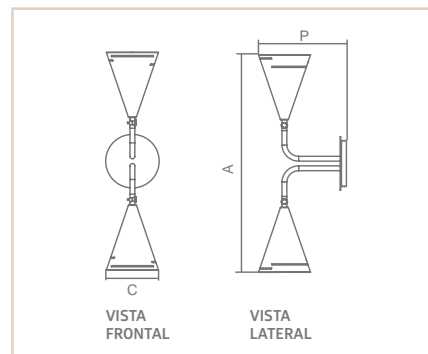

MEDIDA CXAXP (MM)	LÂMPADAS E POTÊNCIA MAX.	SOQUETE	CORES							
			BR	PT	TB	CTE	BR/OC	PT/OC	BR/CB	PT/CB
136X570X230	PAR16 50W / LED	2XGU10	05369	05370	05371	05372	05373	05374	05375	05376
136X570X230	BULBO 9W LED	2XE27	05377	05378	05379	05380	05381	05382	05383	05384