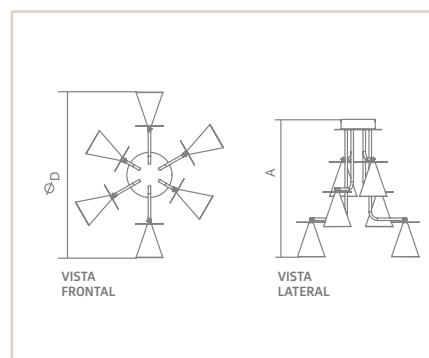

MODELO	MEDIDA DXA (MM)	LÂMPADAS E POTÊNCIA MAX.	SOQUETE	CORES									
				BR/OC	PT/OC	BR/CB	PT/CB	PC/OC	PC/PR	BG/OC	OC/BF	CHU/OC	PF/BF
6 CUPULAS	850X682	BULBO 9W LED	6XE27	05955	05956	05957	05958	05959	05960	05961	05962	05963	05964