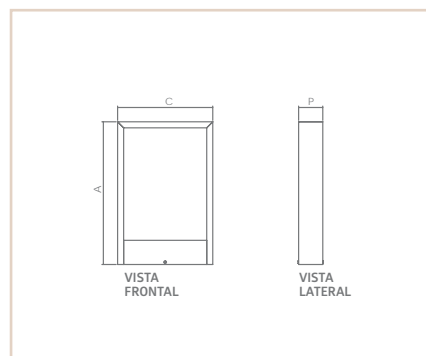

USO	MEDIDA CXAXP (MM)	POT. / TEMP. / LUMENS	TENSÃO	CORES			
				BR	PT	TB	CTE
EXT / INT	200X300X51	LED 11W / 2700K / 886LM	127V	02422	02423	02424	02935
EXT / INT	200X300X51	LED 11W / 2700K / 886LM	220V	02425	02426	02427	02936