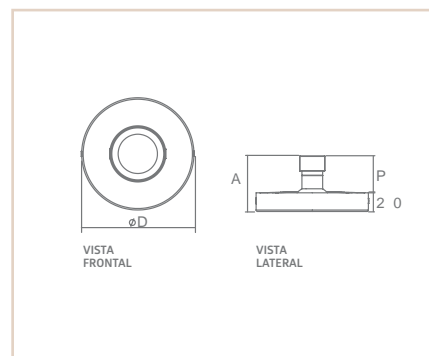

MEDIDA D X A X P (MM)	MEDIDA NICHOS Ø (MM)	LÂMPADAS E POTÊNCIA MAX.	SOQUETE	COR			
				BR	PT	TB	CTE
120X60X40	64	PAR 16 50W/ LED	1XGU10	01168	01296	01297	03763
120X110X90	64	PAR 20 50W/ LED	1XE27	01167	01294	01295	03764
120X65X45	64	AR70 50W/LED	1XGU10	04531	04532	04533	04534