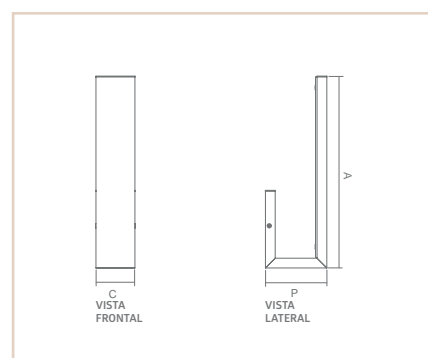

AR IAK

- Corpo em alumínio extrudado.
- Pintura pó microtexturizada ou líquida.
- Difusor em acrílico cristal.
- Produto com LED integrado.
- Uso interno.