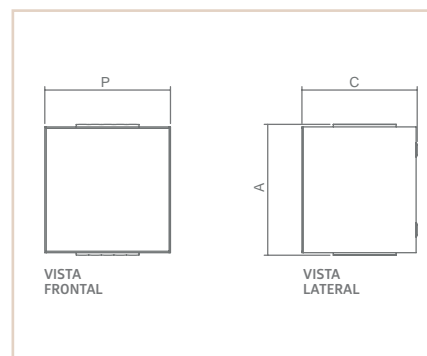

USO	LED	MEDIDA CXAXP (MM)	LÂMPADAS E POTÊNCIA MAX.	SOQUETE	CORES			
					BR	PT	TB	CTE
EXT / INT	-	110X110X101	HALOPIN 25W / LED	1XG9	01215	01163	01216	03429
			POT. / TEMP. / LUMENS	TENSÃO				
EXT / INT	LED INTEGRADO	110X110X101	LED 11W/2700K/886LM	127V	01704	01557	01705	03430
EXT / INT	LED INTEGRADO	110X110X101	LED 11W/2700K/886LM	220V	03431	03432	03433	03434