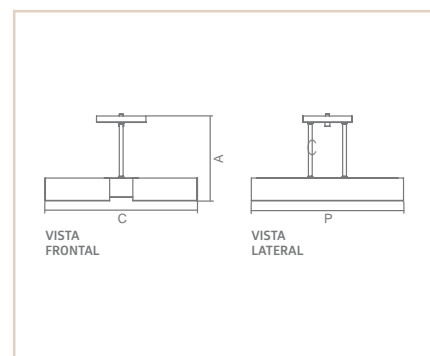

03243

02460

PS

HADAR

- Corpo em alumínio.
- Pintura pó microtexturizada e/ou líquida.
- Uso interno.

| MEDIDA CXAXP (MM) | LÂMPADAS E POTÊNCIA MAX. | SOQUETE | CORES | | | | | | | |
|----------------------|-----------------------------|---------|-------|-------|-------|-------|-------|-------|-------|-------|
| | | | BR | PT | TB | BR/PT | BR/OC | PT/OC | BR/CB | PT/CB |
| 400x226x400 | BULBO 9W LED | 6XE27 | 02460 | 02461 | 02462 | 03239 | 03240 | 03241 | 03242 | 03243 |
| 500x226x500 | BULBO 9W LED | 8XE27 | 02463 | 02464 | 02465 | 03244 | 03245 | 03246 | 03247 | 03248 |