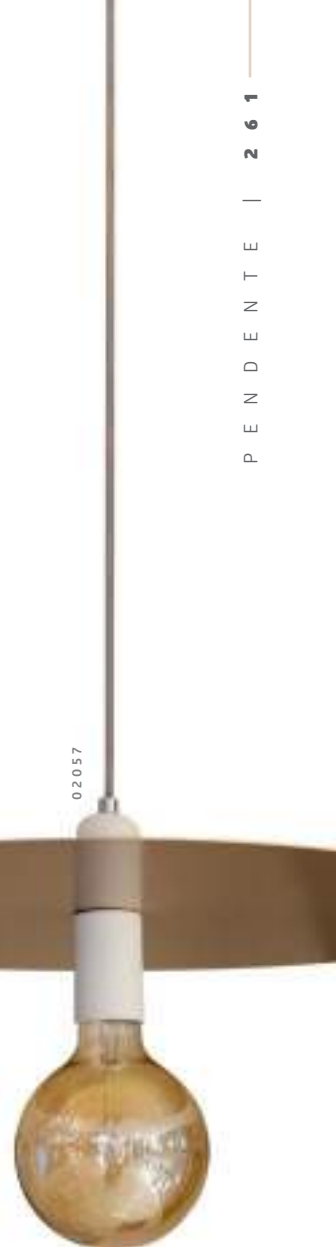

00356

02261

PD

AMERICANO

- Corpo em alumínio repuxado.
- Pintura pó microtexturizada e/ou líquida.
- Uso interno.

| MEDIDA D X A (MM) | LÂMPADAS E POTÊNCIA MAX. | SOQUETE | CORES | | | | | | | | | |
|----------------------|-----------------------------|---------|-------|-------|-------|-------|-------|-------|--------|-------|-------|--|
| | | | BR | PT | TB | CTE | OC | CB | BG | CA | BR/OC | |
| 150X203 | BULBO 9W LED | 1XE27 | 03111 | 03561 | 03562 | 03563 | 03565 | 02261 | 03564 | 03566 | 03112 | |
| | | | PT/OC | BR/CB | PT/CB | PC/OC | PC/CB | PC/BF | CHU/OC | BG/OC | OV/BF | |
| | | | 02019 | 03113 | 03114 | 00739 | 03567 | 00357 | 03568 | 00356 | 03569 | |