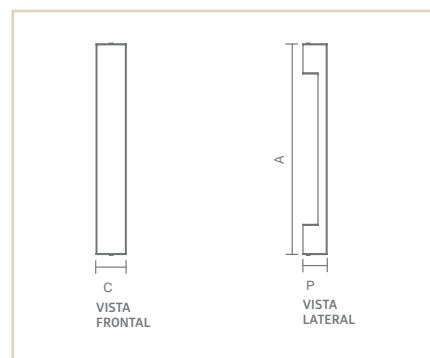

USO	MEDIDA CXAXP (MM)	POT. / TEMP. / LUMENS	TENSÃO	CORES			
				BR	PT	TB	CTE
EXT / INT	50X385X40	LED 11W/2700K/886LM	127V	07074	07075	07076	07077
EXT / INT	50X385X40	LED 11W/2700K/886LM	220V	07078	07079	07080	07081