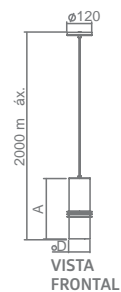

0 4 7 0 0

0 4 7 0 3

PD

VOLLARD

- Corpo em alumínio extrudado.
- Pintura pó microtexturizada ou líquida.
- Difusor em acrílico cristal.
- Uso interno.

| MEDIDA D X A (MM) | LÂMPADAS E POTÊNCIA MAX. | SOQUETE | CORES | | | | | |
|----------------------|-----------------------------|---------|-------|-------|-------|-------|-------|-------|
| | | | BR | PT | TB | CTE | OC | CB |
| 102X304 | BULBO 9W LED | 1XE27 | 04699 | 04700 | 04701 | 04702 | 04703 | 04704 |