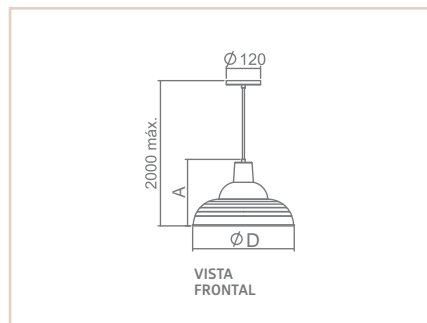

03006

01236 - UTILIZADO COM LÂMPADA ESPELHADA

PD

MARGARITA

- Corpo em alumínio repuxado.
- Pintura pó microtexturizada e/ou líquida.
- Uso interno.

| MEDIDA D X A (MM) | LÂMPADAS E POTÊNCIA MAX. | SOQUETE | CORES | | | | | | | | | |
|----------------------|-----------------------------|---------|-------|-------|-------|-------|-------|-------|--------|-------|-------|--|
| | | | BR | PT | TB | CTE | OC | CB | BG | CA | BR/OC | |
| 359X233 | BULBO 9W LED | 1XE27 | 02396 | 02372 | 02397 | 01849 | 03556 | 02585 | 02421 | 03558 | 03006 | |
| | | | PT/OC | BR/CB | PT/CB | PC/OC | PC/CB | PC/BF | CHU/OC | BG/OC | OV/BF | |
| | | | 03007 | 03008 | 03009 | 01236 | 03617 | 00359 | 03559 | 00358 | 03560 | |