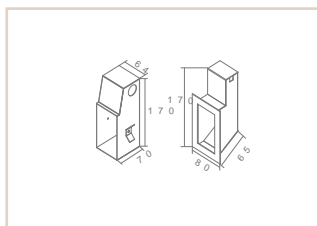

BZ

STELLA

- Corpo em alumínio.
- Pintura pó microtexturizada.
- Uso externo e interno.

01