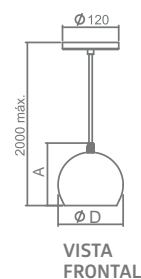

MEDIDA D X A (MM)	LÂMPADAS E POTÊNCIA MAX.	SOQUETE	CORES									
			BR	PT	TB	CTE	OC	CB	BG	CA	BR/OC	
140X134	PAR16 50W / LED	1XGU10	03123	03602	03603	03604	03606	03128	03605	03607	03124	
			PT/OC	BR/CB	PT/CB	PC/OC	PC/CB	PC/BF	CHU/OC	BG/OC	OV/BF	
			03125	03126	03127	00733	03693	00353	03608	00352	03609