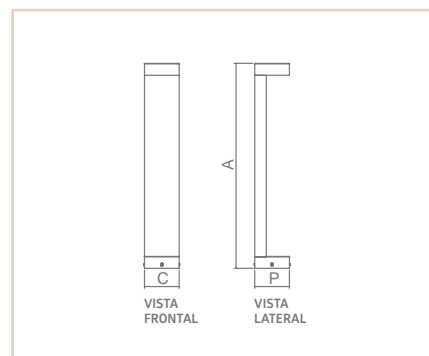

01766

BZ

DRACO

- Corpo em alumínio extrudado.
- Pintura pó microtexturizada.
- Difusor em acrílico cristal.
- Produto com LED integrado.
- Uso externo e interno.

| USO | MEDIDA C X A X P (MM) | LÂMPADAS E POTÊNCIA MAX. | SOQUETE | CORES | | |
|-----------|--------------------------|-----------------------------|---------|-------|-------|-------|
| | | | | BR | PT | TB |
| EXT / INT | 76X450X76 | 5,5W / 2700K / 443LM | 127V | 01764 | 01765 | 01766 |
| EXT / INT | 76X450X76 | 5,5W / 2700K / 443LM | 220V | 01767 | 01768 | 01769 |
| EXT / INT | 76X600X76 | 5,5W / 2700K / 443LM | 127V | 01770 | 01771 | 01772 |
| EXT / INT | 76X600X76 | 5,5W / 2700K / 443LM | 220V | 01773 | 01774 | 01775 |