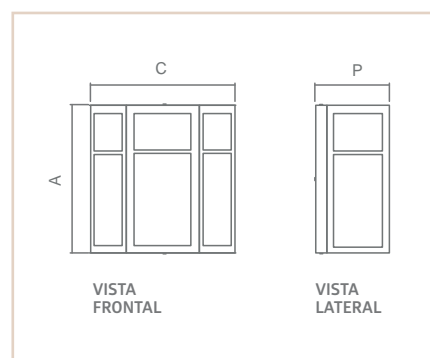

USO	MEDIDA CXAXP (MM)	LÂMPADAS E POTÊNCIA MAX.	SOQUETE	CORES			
				BR	PT	TB	CTE
EXT / INT	197X202X100	BULBO 9W LED	1XE27	01566	01567	01568	03427
EXT / INT	197x352x100	BULBO 9W LED	2XE27	01575	01576	01577	03428