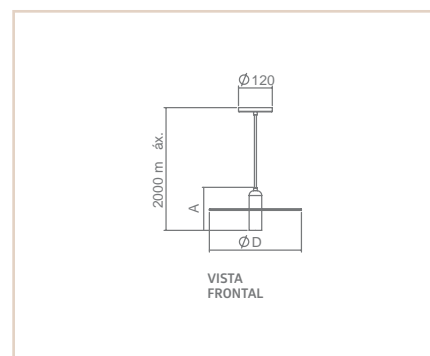

02057

02057

PD

SIRIUS

- Corpo em alumínio repuxado.
- Pintura pó microtexturizada e/ou Líquida.
- Uso interno.

| MEDIDA D X A (MM) | LÂMPADAS E POTÊNCIA MAX. | SOQUETE | CORES | | | | | |
|----------------------|-----------------------------|---------|-------|-------|-------|-------|-------|-------|
| | | | BR/OC | PT/OC | TB/OC | BR/CB | PT/CB | TB/CB |
| 327X146 | BULBO 9W LED | 1XE27 | 01708 | 01710 | 01712 | 01709 | 01711 | 01713 |
| 530X146 | BULBO 9W LED | 1XE27 | 02057 | 02058 | 02059 | 02060 | 02061 | 02062 |