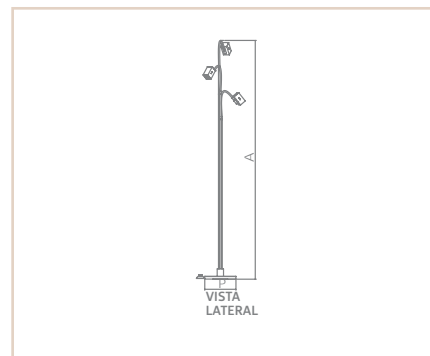

| MEDIDA CX AXP (MM) | LÂMPADAS E POTÊNCIA MAX. | SOQUETE | CORES | | |
|-----------------------|-----------------------------|---------|-------|-------|-------|
| | | | BR/CR | PT/CR | OC/CR |
| 250X1900X250 | MINI DIC. 50W/LED | 3XGU10 | 07308 | 07309 | 07310 |