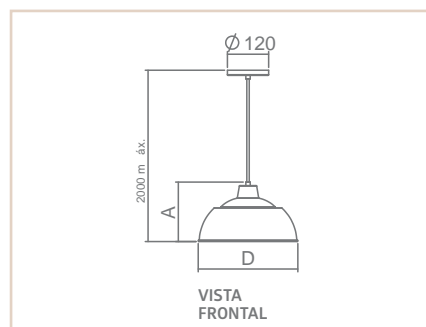

COLORADO 1

- Corpo em alumínio repuxado.
- Pintura pó microtexturizada e/ou líquida.
- Uso interno.

MEDIDA D X A (MM)	LÂMPADAS E POTÊNCIA MAX.	SOQUETE	CORES									
			BR	PT	TB	CTE	OC	CB	BG	ES	BR/OC	PT/OC
290X173	BULBO 9W LED	1XE27	03069	03070	03071	03072	03736	00873	03596	00884	03074	03075
			BR/CB	PT/CB	CTE/CB	CTE/BF	PC/OC	PC/BF	BG/OC	CB/BF/CB	BG/PC/BF	OC/PC/OC
			03076	03077	03078	03079	00556	00507	00506	00875	00558	00564
			OC/PF/OC	OC/BF/OC	OC/BG/OC	CB/PF/CB	CB/PC/CB	ES/PF/ES	ES/BF/ES			
			00876	00922	00557	00874	01484	00886	00885