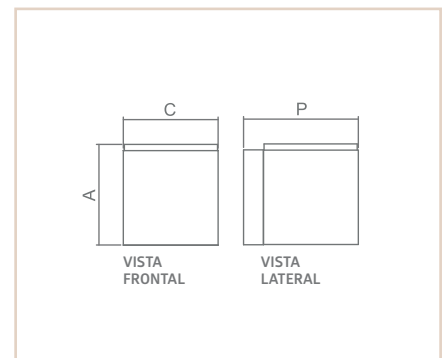

USO	MEDIDA CXAXP (MM)	LÂMPADAS E POTÊNCIA MAX.	SOQUETE	CORES			
				BR	PT	TB	CTE
INTERNO	76x76x92	HALOPIN 25W / LED	1XG9	00793	00794	00795	02114
EXTERNO	76x81x92	HALOPIN 25W / LED	1XG9	00229	00233	00518	02113
INTERNO	76x180x92	HALOPIN 25W / LED	1XG9	00796	00797	00798	04527
EXTERNO	76x185x92	HALOPIN 25W / LED	1XG9	00230	00234	00519	04530
INTERNO	76x180x92	PAR16 50W/ LED	2XGU10	02184	02185	02186	04528
EXTERNO	76x185x92	PAR16 50W/ LED	2XGU10	02181	02182	02183	04529
INTERNO	102x102x118	HALOPIN 25W / LED	1XG9	00799	00800	00801	01965
EXTERNO	102x107x118	HALOPIN 25W / LED	1XG9	00231	00235	00520	02509
INTERNO	102x285x118	PAR20 50W/ LED	2XE27	02094	02095	02096	02097
EXTERNO	102x290x118	PAR20 50W/ LED	2XE27	01972	01973	01974	01975