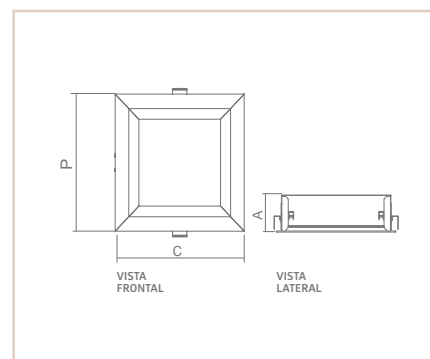

MEDIDA C X A X P (MM)	MEDIDA NICHOS (MM)	LÂMPADAS E POTÊNCIA MAX.	SOQUETE	COR	
				BR	PT
180X103X180	160X160	BULBO 9W LED	1XE27	00105	00129
260X92X260	240X240	BULBO 9W LED	2XE27	00107	00131
350X92X350	330X330	BULBO 9W LED	3XE27	00109	00133
450X92X450	430X430	BULBO 9W LED	4XE27	00111	00135
670X92X670	650X650	4XT5 14/24W	G5	00113	00137
670X92X670	650X650	4XT8 10W LED	G13	00114	00138
670X92X90	650X70	1XT5 14/24W	G5	00115	00139
670X92X90	650X70	1XT8 10W LED	G13	00116	00140
670X92X180	650X160	2XT5 14/24W	G5	00117	00141
670X92X180	650X160	2XT8 10W LED	G13	00118	00142
670X92X260	650X240	2XT5 14/24W	G5	00119	00143
670X92X260	650X240	2XT8 10W LED	G13	00120	00144
1275X92X90	1255X70	1XT5 28/54W	G5	00121	00145
1275X92X90	1255X70	1XT8 18W LED	G13	00122	00146
1275X92X180	1255X160	2XT5 28/54W	G5	00123	00147
1275X92X180	1255X160	2XT8 18W LED	G13	00124	00148
1275X92X260	1255X240	2XT5 28/54W	G5	00125	00149
1275X92X260	1255X240	2XT8 18W LED	G13	00126	00150
1275X92X670	1255X650	4XT5 28/54W	G5	00127	00151
1275X92X670	1255X650	4XT8 18W LED	G13	00128	00152