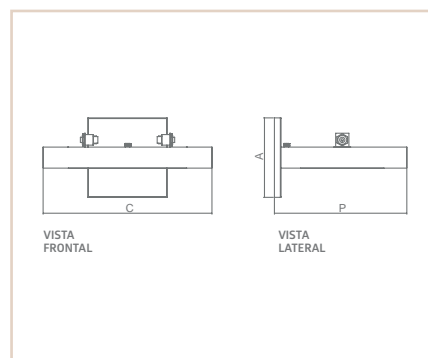

USO	LED	MEDIDA CXAXP (MM)	LÂMPADAS E POTÊNCIA MAX.	SOQUETE	CORES			
					BR	PT	TB	CTE
INTERNO	-	255X120X200	1XHALÓGENA 150W / LED	R7S	06756	06757	06758	06759
			POT. / TEMP. / LUMENS	TENSÃO				
INTERNO	LED INTEGRADO	255X120X200	5,5W / 2700K / 443LM	127V	06760	06761	06762	06763
INTERNO	LED INTEGRADO	255X120X200	5,5W / 2700K / 443LM	220V	06764	06765	06766	06767