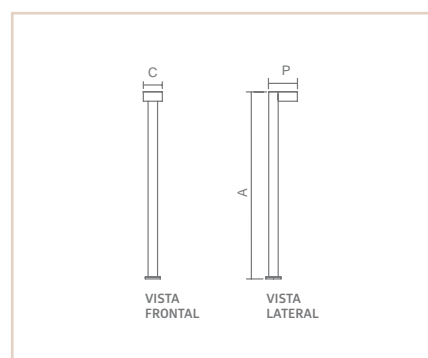

MEDIDA C X A X P (MM)	POT. / TEMP. / LUMENS	TENSÃO	CORES			
			BR	PT	TB	CTE
103X500X154	LED 11W / 2700K / 885 LM	127V	05841	05842	05843	05844
103X500X154	LED 11W / 2700K / 885 LM	220V	05845	05846	05847	05848
103X1000X154	LED 11W / 2700K / 885 LM	127V	04555	04556	04557	04558
103X1000X154	LED 11W / 2700K / 885 LM	220V	04559	04560	04561	04562