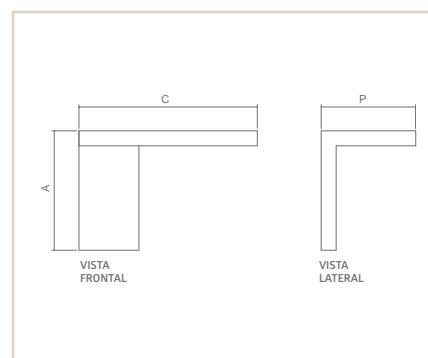

USO	MODELO	MEDIDA CXAXP (MM)	POT. / TEMP. / LUMENS	TENSÃO	CORES					
					BR	PT	TB	CTE	OC	CB
INTERNO	DIREITA	151X101X80	LED 5,5W / 2700K / 443LM	127V	02262	02263	02264	02927	04315	04316
INTERNO	DIREITA	151X101X80	LED 5,5W / 2700K / 443LM	220V	02265	02266	02267	02928	04317	04318
INTERNO	DIREITA	251X101X80	LED 11W / 2700K / 886LM	127V	02268	02269	02270	02929	04319	04320
INTERNO	DIREITA	251X101X80	LED 11W / 2700K / 886LM	220V	02271	02272	02273	02930	04321	04322
INTERNO	ESQUERDA	151X101X80	LED 5,5W / 2700K / 443LM	127V	02281	02282	02283	02931	04323	04324
INTERNO	ESQUERDA	151X101X80	LED 5,5W / 2700K / 443LM	220V	02284	02285	02286	02932	04325	04326
INTERNO	ESQUERDA	251X101X80	LED 11W / 2700K / 886LM	127V	02287	02288	02289	02933	03395	04327
INTERNO	ESQUERDA	251X101X80	LED 11W / 2700K / 886LM	220V	02290	02291	02292	02934	03396	04328