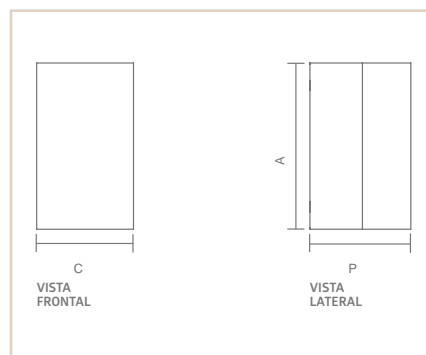

04451

04451

AR

PARK IP43

- Corpo em alumínio.
- Pintura pó microtexturizada.
- Difusor em vidro transparente.
- Uso externo e interno.

| USO | MODELO | MEDIDA CXAXP (MM) | LÂMPADAS E POTÊNCIA MAX. | SOQUETE | CORES | | | |
|-----------|----------|-------------------|--------------------------|---------|-------|-------|-------|-------|
| | | | | | BR | PT | TB | CTE |
| EXT / INT | 2 FACHOS | 87X150X91 | PAR16 50W/LED | 2XGU10 | 04451 | 04452 | 04453 | 04454 |
| EXT / INT | 1 FACHO | 87x110x90 | PAR16 50W/LED | 1XGU10 | 07515 | 07516 | 07517 | 07518 |