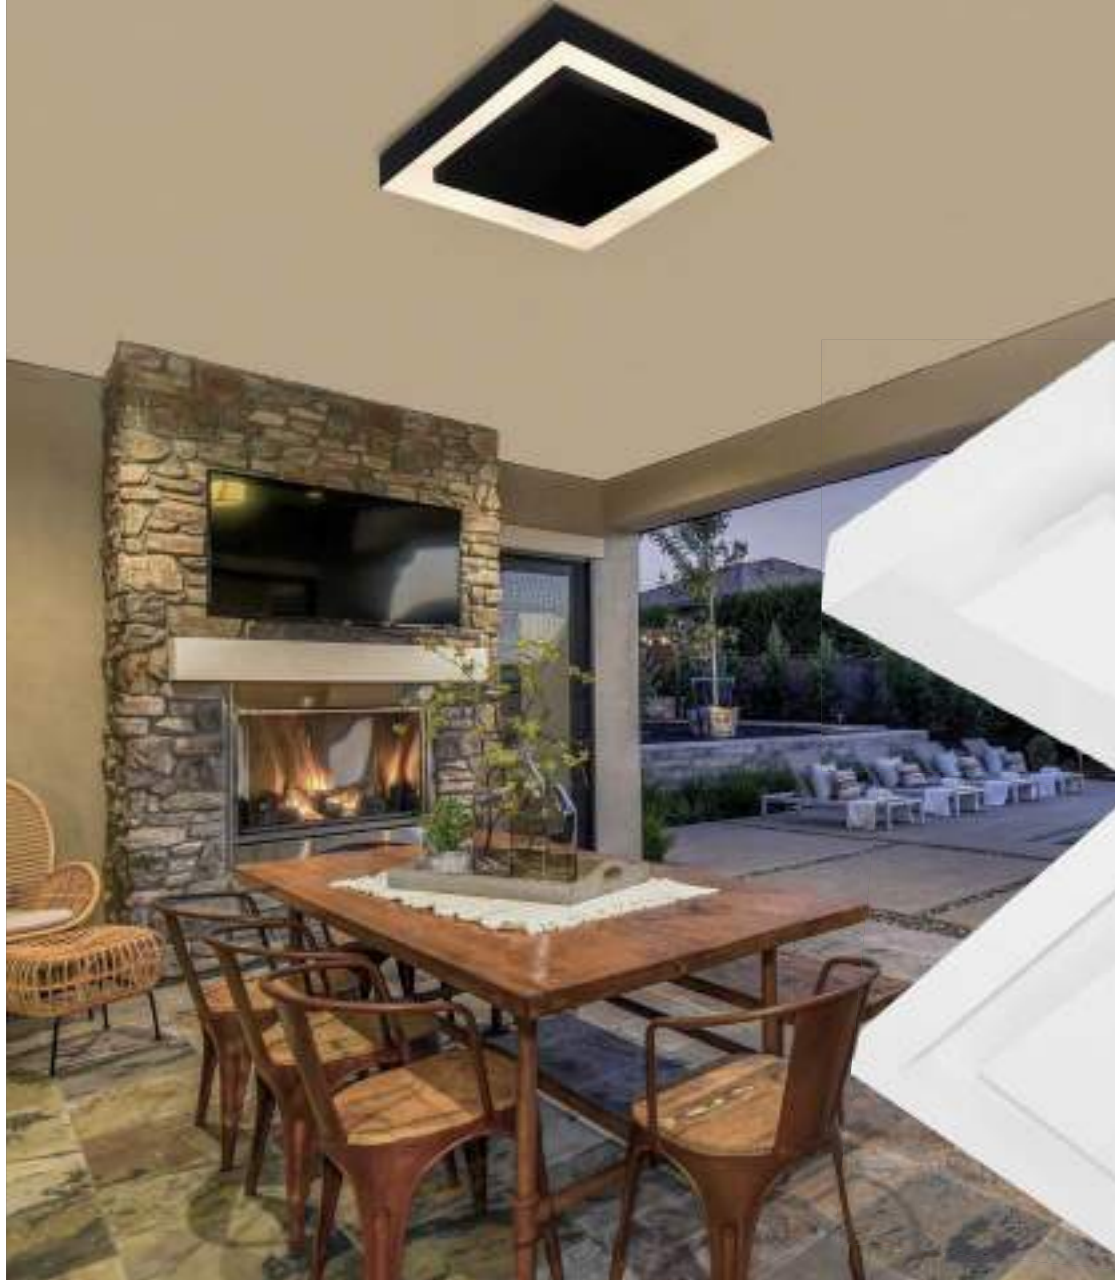

0 0 7 4 2

0 2 4 0 0

0 0 7 6 2

PS

GRUS

- Corpo em alumínio
- Pintura pó microtexturizada e/ou líquida.
- Uso interno.