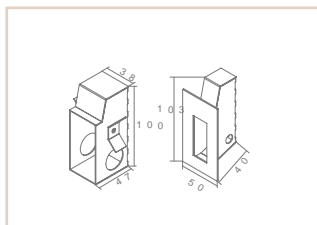

BZ

STELLA

- Corpo em alumínio.
- Pintura pó microtexturizada.
- Uso externo e interno.

05

MODELO	LED	MEDIDA CAIXA C X A X P (MM)	MEDIDA CORPO C X A X P (MM)	DESENHO TÉCNICO	LÂMPADAS E POTÊNCIA MAX.	SOQUETE	CORES			
							BR	PT	TB	CTE
01	-	64X170X70	80X170X66	01	HALOPIN 25W / LED	1XG9	01101	01311	01312	02970
01	-	84X142X70	100X142X71	02	HALOPIN 25W / LED	1XG9	01000	01001	01002	02971
01	-	84X442X70	100X442X71	03	HALOPIN 25W / LED	1XG9	03249	03250	03251	03252
01	-	84X542X70	100X542X71	04	HALOPIN 25W / LED	1XG9	04483	04484	04485	04486
02	-	38X100X47	50X103X42	05	HALOPIN 25W / LED	1XG9	01061	01062	01063	02972
POT. / TEMP. / LUMENS							TENSÃO			
LED	LED INTEG.	-	70X110X45	06	LED 1,5W / 2700K / 110LM	127V	01727	01728	01729	02973
LED	LED INTEG.	-	70X110X45	06	LED 1,5W / 2700K / 110LM	220V	01730	01731	01732	02974
LED	LED INTEG.	84X142X70	100X146X78	02	LED 1,5W / 2700K / 110LM	127V	01872	01873	01874	02975
LED	LED INTEG.	84X142X70	100X146X78	02	LED 1,5W / 2700K / 110LM	220V	01875	01876	01877	02976
LED	LED INTEG.	84X442X70	100X446X78	03	LED 5,5W / 2700K / 443LM	127V	03253	03254	03255	03256
LED	LED INTEG.	84X442X70	100X446X78	03	LED 5,5W / 2700K / 443LM	220V	03257	03258	03259	03260
HORIZ. LED	LED INTEG.	-	110X70X45	07	LED 1,5W / 2700K / 110LM	127V	01757	01758	01759	02977
HORIZ. LED	LED INTEG.	-	110X70X45	07	LED 1,5W / 2700K / 110LM	220V	01760	01761	01762	02978
HORIZ. LED	LED INTEG.	-	110X110X45	08	LED 1,5W / 2700K / 110LM	127V	01782	01783	01784	02979
HORIZ. LED	LED INTEG.	-	110X110X45	08	LED 1,5W / 2700K / 110LM	220V	01785	01786	01787	02980