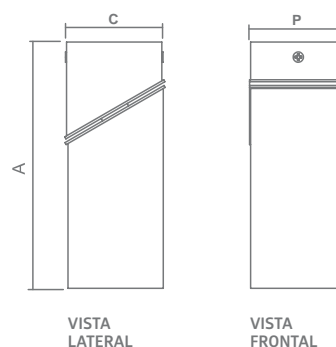

0 4 6 8 8

SP

BRAVA

- Corpo em alumínio extrudado.
- Corpo com rotação de 360° permitindo inclinação de até 30°.
- Pintura pó microtexturizada: Uso externo e interno.
- Pintura líquida: Uso interno.

| MEDIDA CXAXP (MM) | LÂMPADAS E POTÊNCIA MAX. | SOQUETE | CORES PARA USO EXT / INT | | | | CORES PARA USO INT | |
|----------------------|-----------------------------|---------|--------------------------|-------|-------|-------|--------------------|-------|
| | | | BR | PT | TB | CTE | OC | CB |
| 51X51X131 | MINI DIC. 50W / LED | 1XGU10 | 04671 | 04672 | 04673 | 04674 | 04966 | 04675 |
| 76X76X144 | PAR 16 50W/ LED | 1XGU10 | 04676 | 04677 | 04678 | 04679 | 04967 | 04680 |
| 76X76X195 | PAR 20 50W/ LED | 1XE27 | 04681 | 04682 | 04683 | 04684 | 04968 | 04685 |
| 102X102X217 | PAR 30 75W/ LED | 1XE27 | 04686 | 04687 | 04688 | 04689 | 04969 | 04690 |
| 76X76X158 | AR 70 50W/ LED | 1XGU10 | 04691 | 04692 | 04693 | 04694 | 04970 | 04695 |