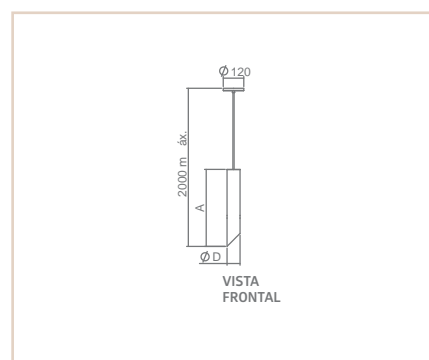

MEDIDA D X A (MM)	LÂMPADAS E POTÊNCIA MAX.	SOQUETE	CORES									
			BR	PT	TB	CTE	OC	CB	BR/OC	PT/OC	BR/CB	PT/CB
51X260	MINI DIC. 50W/LED	1XGU10	04011	04012	04013	04014	04015	04016	04017	04018	04019	04020
51X450	MINI DIC. 50W/LED	1XGU10	04021	04022	04023	04024	04025	04026	04027	04028	04029	04030
51X600	MINI DIC. 50W/LED	1XGU10	04031	04032	04033	04034	04035	04036	04037	04038	04039	04040
51X800	MINI DIC. 50W/LED	1XGU10	04041	04042	04043	04044	04045	04046	04047	04048	04049	04050
51X1000	MINI DIC. 50W/LED	1XGU10	04051	04052	04053	04054	04055	04056	04057	04058	04059	04060
76X260	PAR16 50W / LED	1XGU10	00994	00995	00996	04111	03696	03697	01502	01506	02501	02393
76X450	PAR16 50W / LED	1XGU10	01003	01004	01005	04112	03698	03699	01503	01507	02502	02392
76X600	PAR16 50W / LED	1XGU10	01006	01007	01008	04113	03700	03701	01504	01508	02503	02391
76X800	PAR16 50W / LED	1XGU10	04061	04062	04063	04064	04065	04066	04067	04068	04069	04070
76X1000	PAR16 50W / LED	1XGU10	01009	01010	01011	04114	03702	03703	01505	01509	02504	02394