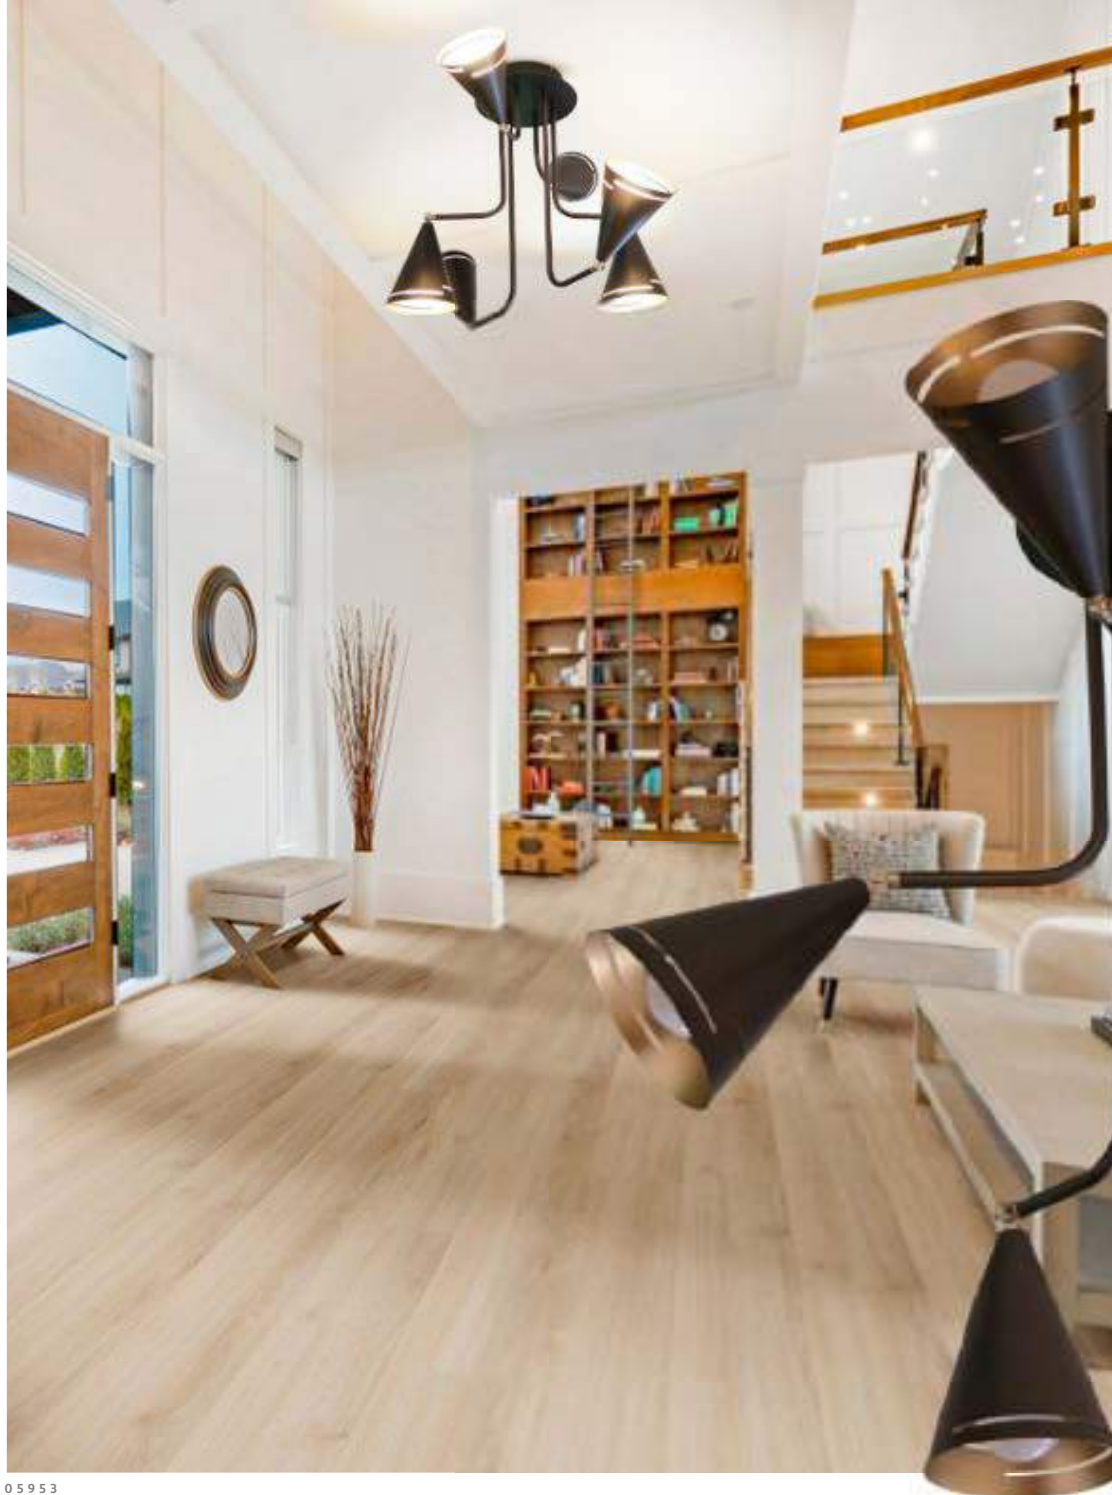

0 5 9 4 2

PS

CONOS

- Corpo em alumínio repuxado.
- Pintura pó microtexturizada e/ou líquida.
- Articulável verticalmente em 180°
- Uso interno.

| MODELO | MEDIDA DXA (MM) | LÂMPADAS E POTÊNCIA MAX. | SOQUETE | CORES | | | | | | | | | |
|-----------|-----------------|--------------------------|---------|-------|-------|-------|-------|-------|-------|-------|-------|--------|-------|
| | | | | BR/OC | PT/OC | BR/CB | PT/CB | PC/OC | PC/PR | BG/OC | OC/BF | CHU/OC | PF/BF |
| 6 CUPULAS | 850X682 | BULBO 9W LED | 6XE27 | 05935 | 05936 | 05937 | 05938 | 05939 | 05940 | 05941 | 05942 | 05943 | 05944 |