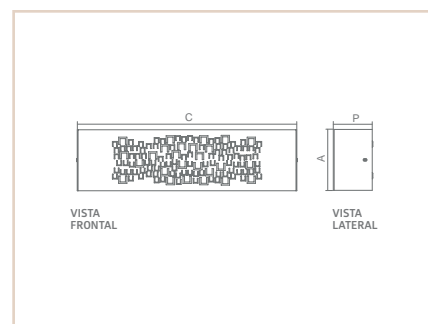

05748

05915

AR

LINCE

- Corpo em alumínio.
- Pintura pó microtexturizada: Uso externo e interno.
- Pintura líquida: Uso interno.
- Difusor em vidro fosco e acrílico leitoso.
- Uso externo e interno.

| MEDIDA CXAXP (MM) | POT. / TEMP. / LUMENS | TENSÃO | CORES PARA USO EXT / INT | | | | CORES PARA USO INT | | | | |
|----------------------|-----------------------|--------|--------------------------|-------|-------|-------|--------------------|-------|--------------|--------------|--------------|
| | | | BR | PT | TB | CTE | OC | CB | OV | CHU | CA |
| 450X125X80 | BULBO 9W LED | 2XE27 | 05748 | 05915 | 05916 | 05917 | 05749 | 05918 | 05919 | 05920 | 05921 |