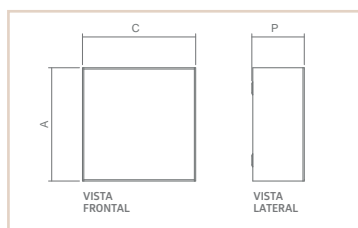

AR

VIGO

- Corpo em alumínio.
- Pintura pó microtexturizada.
- Difusor em vidro transparente.
- Produto com LED integrado em alguns modelos.
- Uso externo e interno.

00854

USO	MODELO	LED	MEDIDA CXAXP (MM)	LÂMPADAS E POTÊNCIA MAX.	SOQUETE	CORES			
						BR	PT	TB	CTE
EXT / INT	01	-	110x110x51	HALOPIN 25W / LED	1XG9	00709	00710	00704	04343
EXT / INT	02	-	110x110x51	HALOPIN 25W / LED	1XG9	00854	00855	00856	04344
EXT / INT	03	-	110x110x51	HALOPIN 25W / LED	1XG9	00857	00858	00859	04345
EXT / INT	04	-	110x110x101	HALOPIN 25W / LED	1XG9	00889	00890	00891	04346
EXT / INT	04.1	-	110X110X101	HALOPIN 25W / LED	1XG9	01970	01971	02016	04347
EXT / INT	04.1	-	110X110X101	PAR16 50W / LED	1XGU10	01616	02017	02018	04348
EXT / INT	05	-	50X110X100	HALOPIN 25W / LED	1XG9	00950	00951	00952	05934
EXT / INT	06	-	110x110x51	HALOPIN 25W / LED	1XG9	01064	01065	01066	04349
EXT / INT	07	-	76x110x77	HALOPIN 25W / LED	1XG9	01701	01702	01703	01864
EXT / INT	09	-	110x110x51	HALOPIN 25W / LED	1XG9	02002	02003	02004	02005
EXT / INT	10	-	110X110X51	HALOPIN 25W / LED	1XG9	02381	02382	02383	04350
EXT / INT	11	-	110X110X51	HALOPIN 25W / LED	1XG9	02596	02597	02598	04351
EXT / INT	12	-	100X100X101	HALOPIN 25W / LED	1XG9	03042	03043	03044	03045
					POT. / TEMP. / LUMENS	TENSÃO			
EXT / INT	01 - LED	LED INTEGRADO	110X110X51	LED 11W/ 2700K / 886LM	127V	01689	01690	01691	02048
EXT / INT	01 - LED	LED INTEGRADO	110X110X51	LED 11W/ 2700K / 886LM	220V	01175	01176	01177	02045
EXT / INT	02 - LED	LED INTEGRADO	110X110X51	LED 5,5W / 2700K / 443LM	127V	01692	01693	01694	02049
EXT / INT	02 - LED	LED INTEGRADO	110X110X51	LED 5,5W / 2700K / 443LM	220V	01178	01179	01180	02046
EXT / INT	03 - LED	LED INTEGRADO	110X110X51	LED 11W/ 2700K / 886LM	127V	01695	01696	01697	02050
EXT / INT	03 - LED	LED INTEGRADO	110X110X51	LED 11W/ 2700K / 886LM	220V	01181	01182	01183	02047
EXT / INT	04 - LED	LED INTEGRADO	110X110X100	LED 11W/ 2700K / 886LM	127V	02006	02007	02008	02009
EXT / INT	04 - LED	LED INTEGRADO	110X110X100	LED 11W/ 2700K / 886LM	220V	02010	02011	02012	02013
EXT / INT	08 - LED	LED INTEGRADO	76X110X51	LED 11W/ 2700K / 886LM	127V	01957	01958	01959	01960
EXT / INT	08 - LED	LED INTEGRADO	76X110X51	LED 11W/ 2700K / 886LM	220V	01961	01962	01963	01964
EXT / INT	08.1 - LED	LED INTEGRADO	76X110X51	LED 5,5W / 2700K / 443LM	127V	02405	02406	02407	04352
EXT / INT	08.1 - LED	LED INTEGRADO	76X110X51	LED 5,5W / 2700K / 443LM	220V	02408	02409	02410	04353
EXT / INT	09 - LED	LED INTEGRADO	110X110X51	LED 5,5W / 2700K / 443LM	127V	01994	01995	01996	01997
EXT / INT	09 - LED	LED INTEGRADO	110X110X51	LED 5,5W / 2700K / 443LM	220V	01998	01999	02000	02001