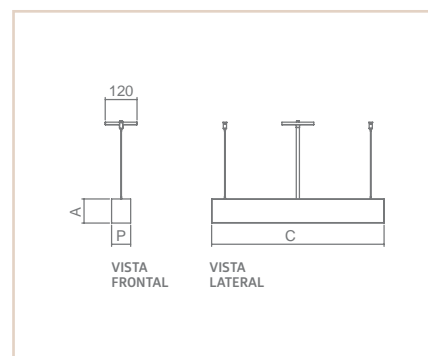

MEDIDA CXAXP (MM)	LÂMPADAS E POTÊNCIA MAX.	SOQUETE	CORES			
			BR	PT	TB	CTE
650X90X70	1XT8 10W LED	G13	01788	01789	01790	03109
1270X90X70	1XT8 18W LED	G13	01791	01792	01793	03110