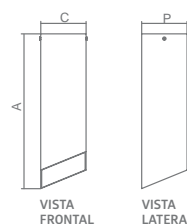

MEDIDA C X A X P (MM)	LÂMPADAS E POTÊNCIA MAX.	SOQUETE	CORES															
			BR	PT	TB	CTE	OC	CB	BR/OC	PT/OC	BR/CB	PT/CB	BG/OC	BG/CB	PC/OC	PC/CB		
51X150X51	MINI DIC. 50W / LED	1XGU10	06624	06625	06626	06627	06628	06629	06630	06631	06632	06633	07137	07138	07139	07140		
51X260X51	MINI DIC. 50W / LED	1XGU10	06635	06636	06637	06638	06639	06640	06641	06642	06643	06644	07141	07142	07143	07144		
51X450X51	MINI DIC. 50W / LED	1XGU10	06646	06647	06648	06649	06650	06651	06652	06653	06654	06655	07145	07146	07147	07148		
51X600X51	MINI DIC. 50W / LED	1XGU10	06657	06658	06659	06660	06661	06662	06663	06664	06665	06666	07149	07150	07151	07152		
51X800X51	MINI DIC. 50W / LED	1XGU10	06668	06669	06670	06671	06672	06673	06674	06675	06676	06677	07153	07154	07155	07156		
51X1000X51	MINI DIC. 50W / LED	1XGU10	06679	06680	06681	06682	06683	06684	06685	06686	06687	06688	07157	07158	07159	07160		
76X150X76	PAR 16 50W / LED	1XGU10	06690	06691	06692	06693	06694	06695	06696	06697	06698	06699	07161	07162	07163	07164		
76X260X76	PAR 16 50W / LED	1XGU10	06701	06702	06703	06704	06705	06706	06707	06708	06709	06710	07165	07166	07167	07168		
76X450X76	PAR 16 50W / LED	1XGU10	06712	06713	06714	06715	06716	06717	06718	06719	06720	06721	07169	07170	07171	07172		
76X600X76	PAR 16 50W / LED	1XGU10	06723	06724	06725	06726	06727	06728	06729	06730	06731	06732	07173	07174	07175	07176		
76X800X76	PAR 16 50W / LED	1XGU10	06734	06735	06736	06737	06738	06739	06740	06741	06742	06743	07177	07178	07179	07180		
76X1000X76	PAR 16 50W / LED	1XGU10	06745	06746	06747	06748	06749	06750	06751	06752	06753	06754	07181	07182	07183	07184