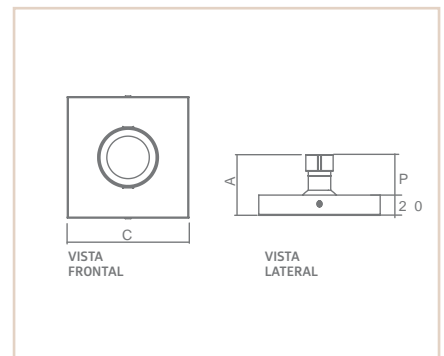

01166

01166

PE

ORUS

- Corpo em alumínio.
- Pintura pó microtexturizada.
- Semi embutido para FMD.
- Uso interno.

| MEDIDA CXAXP (MM) | MEDIDA NICHOS Ø (MM) | LÂMPADAS E POTÊNCIA MAX. | SOQUETE | COR | | | |
|----------------------|-------------------------|-----------------------------|---------|-------|-------|-------|-------|
| | | | | BR | PT | TB | CTE |
| 120X60X120 | 64 | PAR16 50W / LED | 1XGU10 | 01164 | 01298 | 01299 | 03959 |
| 120X110X120 | 64 | PAR20 50W / LED | 1XE27 | 01166 | 01300 | 01301 | 01878 |
| 150X104X150 | 64 | PAR30 75W / LED | 1XE27 | 03962 | 03963 | 03964 | 03965 |
| 120X66X120 | 64 | AR70 50W / LED | 1XGU10 | 02378 | 02379 | 02380 | 03960 |
| 150X76X150 | 64 | AR111 50W / LED | 1XGU10 | 02375 | 02376 | 02377 | 03961 |