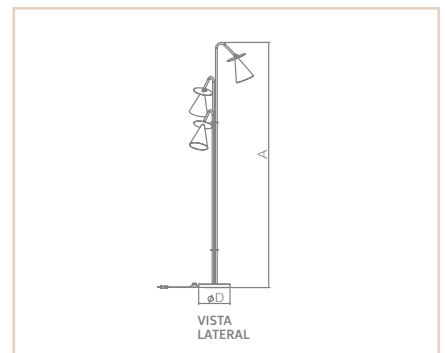

MEDIDA D X A (MM)	LÂMPADAS E POTÊNCIA MAX.	SOQUETE	CORES						
			BR/OC	PT/OC	BR/CB	PT/CB	PC/OC	PC/PR	BG/OC
230X1801	BULBO 9W LED	3XE27	05387	05388	05389	05390	05391	05392	05393