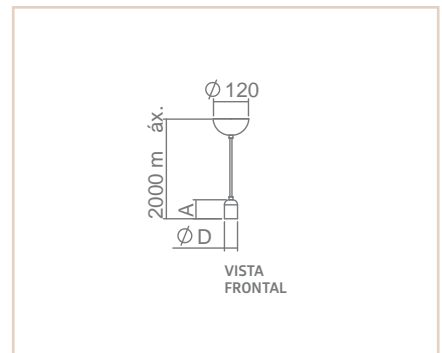

ACABAMENTO	MODELO	MEDIDA D X A (MM)	LÂMPADAS E POTÊNCIA MAX.	SOQUETE	CORES						
					BR	PT	TB	CTE	OC	CB	ES
REDONDO	-	45X75	BULBO A60 FILAMENTO 4W	1XE27	03185	03186	03187	03188	01523	01250	01246
RETO	VOLANS 02	45X85	BULBO A60 FILAMENTO 4W	1XE27	03189	03190	03191	03192	04696	01251	01247