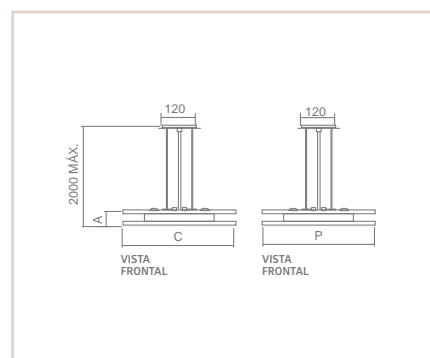

MODELO	MEDIDA CXAXP (MM)	LÂMPADAS E POTÊNCIA MAX.	SOQUETE	CORES			
				BR	PT	TB	CTE
-	400X52X400	BULBO 9W LED	4XE27	04772	04773	04774	04775
-	600X60X600	BULBO 9W LED	6XE27	04776	04777	04778	04779
02	400X52X400	BULBO 9W LED	4XE27	04780	04781	04782	04783
02	600X60X600	BULBO 9W LED	6XE27	04784	04785	04786	04787