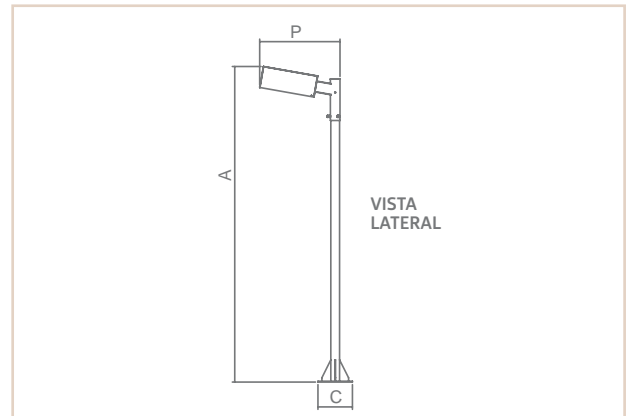

TORRE

MEDIDA CXAXP (MM)	CORES			
	BR	PT	TB	CTE
250X3000X250	02494	02495	02496	02654
250X4000X250	02593	02594	02595	02655

ADAPTADOR

MODELO	MEDIDA CXAXP (MM)	CORES			
		BR	PT	TB	CTE
1 PÉTALA	70X300X182	02491	02492	02493	02656
2 PÉTALAS	70X300X293	02590	02591	02592	02657

LUMINÁRIA

MEDIDA CXAXP (MM)	LÂMPADAS E POTÊNCIA MAX.	SOQUETE	CORES			
			BR	PT	TB	CTE
400X155X300	BULBO 13W	3XE27	02488	02489	02490	02658