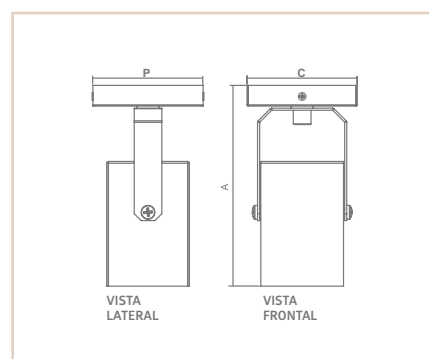

MEDIDA CXAXP (MM)	LÂMPADAS E POTÊNCIA MAX.	SOQUETE	CORES PARA USO EXT / INT				CORES PARA USO INT	
			BR	PT	TB	CTE	OC	CB
80X145X80	MINI DIC. 50W / LED	1XGU10	05817	05818	05819	05820	05821	05822
150X145X80	MINI DIC. 50W / LED	2XGU10	05823	05824	05825	05826	05827	05828
500X145X80	MINI DIC. 50W / LED	3XGU10	05829	05830	05831	05832	05833	05834
1000X145X80	MINI DIC. 50W / LED	5XGU10	05835	05836	05837	05838	05839	05840
80X149X80	PAR16 50W / LED	1XGU10	05625	05626	05627	05628	05629	05630
150X149X80	PAR16 50W / LED	2XGU10	05655	05656	05657	05658	05659	05660
500X149X80	PAR16 50W / LED	3XGU10	05685	05686	05687	05688	05689	05690
1000X149X80	PAR16 50W / LED	5XGU10	05715	05716	05717	05718	05719	05720
80X188X80	PAR 20 50W/ LED	1XE27	05631	05632	05633	05634	05635	05636
164X188X80	PAR 20 50W/ LED	2XE27	05661	05662	05663	05664	05665	05666
500X188X80	PAR 20 50W/ LED	3XE27	05691	05692	05693	05694	05695	05696
1000X188X80	PAR 20 50W/ LED	5XE27	05721	05722	05723	05724	05725	05726
104X203X104	PAR 30 75W/ LED	1XE27	05637	05638	05639	05640	05641	05642
252X203X104	PAR 30 75W/ LED	2XE27	05667	05668	05669	05670	05671	05672
500X203X104	PAR 30 75W/ LED	3XE27	05697	05698	05699	05700	05701	05702
1000X203X104	PAR 30 75W/ LED	5XE27	05727	05728	05729	05730	05731	05732
80X155X80	AR 70 50W/ LED	1XGU10	05643	05644	05645	05646	05647	05648
164X155X80	AR 70 50W/ LED	2XGU10	05673	05674	05675	05676	05677	05678
500X155X80	AR 70 50W/ LED	3XGU10	05703	05704	05705	05706	05707	05708
1000X155X80	AR 70 50W/ LED	5XGU10	05733	05734	05735	05736	05737	05738
118X209X118	AR 111 50W / LED	1XGU10	05649	05650	05651	05652	05653	05654
266X209X118	AR 111 50W / LED	2XGU10	05679	05680	05681	05682	05683	05684
500X209X118	AR 111 50W / LED	3XGU10	05709	05710	05711	05712	05713	05714
1000X209X118	AR 111 50W / LED	5XGU10	05739	05740	05741	05742	05743	05744