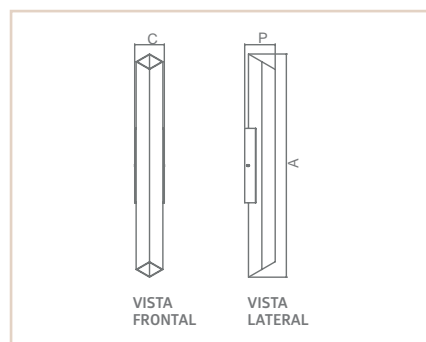

MEDIDA CXAXP (MM)	LÂMPADAS E POTÊNCIA MAX.	SOQUETE	CORES															
			BR	PT	TB	CTE	OC	CB	BR/OC	PT/OC	BR/CB	PT/CB	BG/OC	BG/CB	PC/OC	PC/CB		
80X260X82	MINI DIC. 50W/LED	2XGU10	06901	06902	06903	06904	06905	06906	06907	06908	06909	06910	07094	07095	07096	07097		
80X450X82	MINI DIC. 50W/LED	2XGU10	06911	06912	06913	06914	06915	06916	06917	06918	06919	06920	07098	07099	07100	07101		
80X600X82	MINI DIC. 50W/LED	2XGU10	06921	06922	06923	06924	06925	06926	06927	06928	06929	06930	07102	07103	07104	07105		
80X800X82	MINI DIC. 50W/LED	2XGU10	06931	06932	06933	06934	06935	06936	06937	06938	06939	06940	07106	07107	07108	07109		
80X1000X82	MINI DIC. 50W/LED	2XGU10	06941	06942	06943	06944	06945	06946	06947	06948	06949	06950	07110	07111	07112	07113		
108X300X118	PAR 16 50W / LED	2XGU10	06951	06952	06953	06954	06955	06956	06957	06958	06959	06960	07114	07115	07116	07117		
108X450X118	PAR 16 50W / LED	2XGU10	06961	06962	06963	06964	06965	06966	06967	06968	06969	06970	07118	07119	07120	07121		
108X600X118	PAR 16 50W / LED	2XGU10	06971	06972	06973	06974	06975	06976	06977	06978	06979	06980	07122	07123	07124	07125		
108X800X118	PAR 16 50W / LED	2XGU10	06981	06982	06983	06984	06985	06986	06987	06988	06989	06990	07126	07127	07128	07129		
108X1000X118	PAR 16 50W / LED	2XGU10	06991	06992	06993	06994	06995	06996	06997	06998	06999	07000	07130	07131	07132	07133