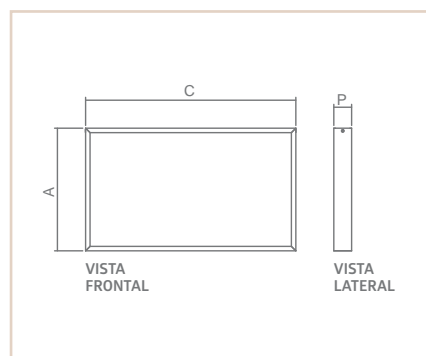

MEDIDA C X A X P (MM)	POT. / TEMP. / LUMENS	TENSÃO	CORES										
			BR	PT	TB	CTE	OC	CB	BR/OC	PT/OC	BR/CB	PT/CB	
600x350x51	LED 22W / 2700K / 1772LM	127 V	01040	01041	01042	02921	04149	04150	01649	05050	05051	05052	
600x350x51	LED 22W / 2700K / 1772LM	220 V	01049	01050	01051	02922	04151	04152	05053	01652	05054	05055	
600x550x51	LED 22W / 2700K / 1772LM	127 V	01043	01044	01045	02923	04153	04154	01650	05056	05057	05058	
600x550x51	LED 22W / 2700K / 1772LM	220 V	01052	01053	01054	02924	04155	04156	05059	01653	05060	05061	
600x750x51	LED 22W / 2700K / 1772LM	127 V	01046	01047	01048	02925	04157	04158	01651	05062	05063	05064	
600x750x51	LED 22W / 2700K / 1772LM	220 V	01055	01056	01057	02926	04159	04160	05065	01654	05066	05067