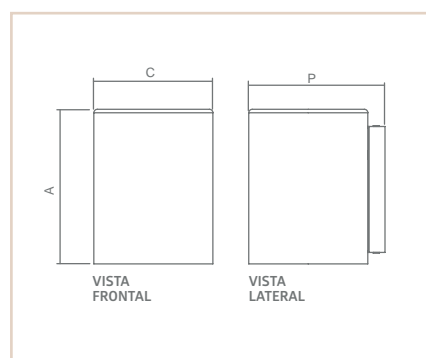

USO	MEDIDA CXAXP (MM)	LÂMPADAS E POTÊNCIA MAX.	SOQUETE	CORES			
				BR	PT	TB	CTE
EXT / INT	76x95x92	PAR16 50W/ LED	1XGU10	01172	01173	01174	01866
EXT / INT	76x136x91	PAR20 50W/LED	1XE27	04463	04464	04465	04466
EXT / INT	104X135X119	PAR30 75W/LED	1XE27	04467	04468	04469	04470
EXT / INT	76x95x92	AR70 50W/LED	1XGU10	04471	04472	04473	04474
EXT / INT	118x120x133	AR111 50W/LED	1XGU10	01831	01832	01833	03402