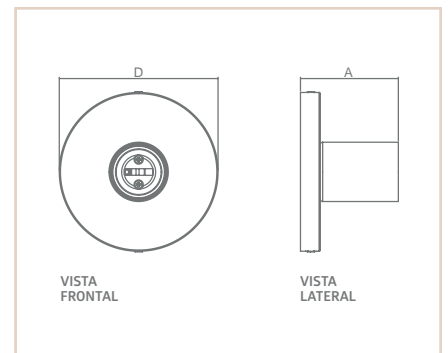

USO	MEDIDA CXAXP (MM)	LÂMPADAS E POTÊNCIA MAX.	SOQUETE	CORES			
				BR	PT	TB	CTE
INTERNO	120X74	LÂMPADA ESPELHADA 4W LED	1XE27	07066	07067	07068	07069