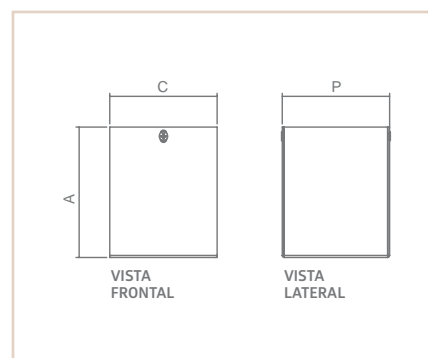

MEDIDA CX A X P (MM)	LÂMPADAS E POTÊNCIA MAX.	SOQUETE	CORES					
			BR	PT	TB	CTE	OC	CB
70X85X70	PAR 16 50W/ LED	1XGU10	01260	01265	01270	02659	04245	01418
78X125X78	PAR 20 50W/ LED	1XE27	01261	01266	01271	02660	04246	01420
110X135X110	PAR 30 75W/ LED	1XE27	01262	01267	01272	02661	04247	04248
80X80X80	AR 70 50W/ LED	1XGU10	01263	01268	01273	02662	04249	04250
120X80X120	AR 111 50W/ LED	1XGU10	01264	01269	01274	02663	04251	04252