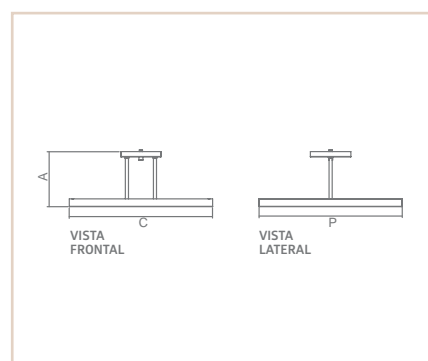

0 2 8 7 5

PS

DARA SLIM

- Corpo em alumínio.
- Pintura pó microtexturizada.
- Uso interno.

| LED | MEDIDA C X A X P (MM) | LÂMPADAS E POTÊNCIA MAX. | SOQUETE | CORES | | | |
|---------------|--------------------------|------------------------------|---------------|-------|-------|-------|-------|
| | | | | BR | PT | TB | CTE |
| - | 300X180X300 | HALOPIN 25W / LED | 6XG9 | 04668 | 04669 | 04670 | 04983 |
| | | POT. / TEMP. / LUMENS | TENSÃO | | | | |
| LED INTEGRADO | 250X180X250 | LED 35W/2700K/3200LM | 127V | 02875 | 02876 | 02877 | 02878 |
| LED INTEGRADO | 250X180X250 | LED 35W/2700K/3200LM | 220V | 02879 | 02880 | 02881 | 02882 |
| LED INTEGRADO | 460X180X460 | LED 44W/2700K/3960LM | 127V | 02883 | 02884 | 02885 | 02886 |
| LED INTEGRADO | 460X180X460 | LED 44W/2700K/3960LM | 220V | 02887 | 02888 | 02889 | 02890 |