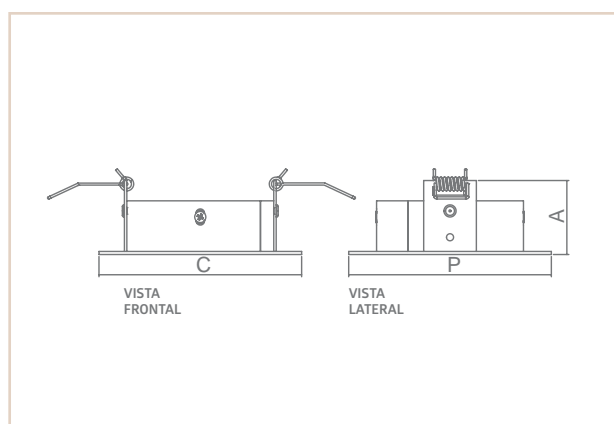

EMBU T I D O

07383

PE

LUIZA

- Corpo em alumínio.
- Pintura pó microtexturizada.
- Produto com LED integrado.
- Difusor em acrílico reciclado
- Uso interno.

| MEDIDA CXAXP (MM) | MEDIDA NICHÓ (MM) | POT. / TEMP. / LUMENS | TENSÃO | CORES | | | |
|-------------------|-------------------|-----------------------|--------|-------|-------|-------|-------|
| | | | | BR | PT | TB | CTE |
| 110X37X110 | 100X100 | 5,5W / 2700K / 443LM | 127V | 07383 | 07384 | 07385 | 07386 |
| 110X37X110 | 100X100 | 5,5W / 2700K / 443LM | 220V | 07387 | 07388 | 07389 | 07390 |