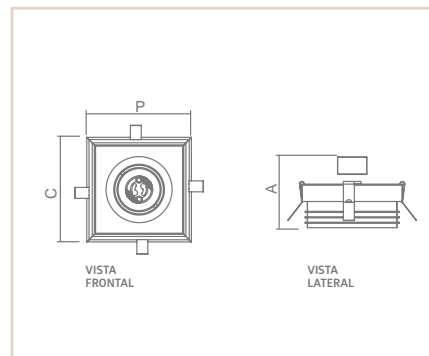

MEDIDA CXAXP (MM)	MEDIDA NICHO Ø (MM)	LÂMPADAS E POTÊNCIA MAX.	SOQUETE	COR				
				BR	PT	TB	CTE	BR/PT
96X80X96	103X103	MINI DIC. 50W/LED	1XGU10	03451	03452	03453	03454	04654
96X83X96	103X103	PAR16 50W/LED	1XGU10	03455	03456	03457	03458	04655
118X136X118	125X125	PAR20 50W/LED	1XE27	03459	03460	03461	03462	04656
158X125X158	165X165	PAR30 75W/LED	1XE27	03467	03468	03469	03470	04657
118X100X118	125X125	AR70 50W/LED	1XGU10	03463	03464	03465	03466	04658
158X100X158	165X165	AR111 50W/LED	1XGU10	03471	03472	03473	03474	04659