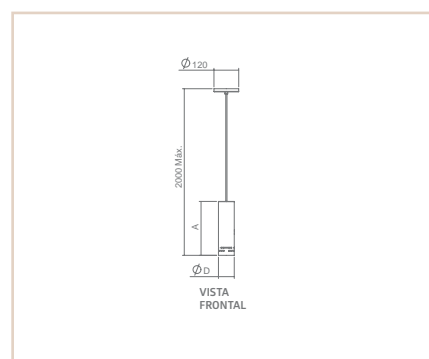

0 6 2 9 5

0 6 2 9 1

PD

GALATA

- Corpo em alumínio extrudado.
- Pintura pó microtexturizada e líquida.
- Uso interno.

| MEDIDA CXAXP (MM) | LÂMPADAS E POTÊNCIA MAX. | SOQUETE | CORES | | | | | | | | | |
|----------------------|-----------------------------|---------|-------|-------|-------|-------|-------|-------|-------|-------|-------|-------|
| | | | BR | PT | TB | CTE | OC | CB | BR/OC | PT/OC | BR/CB | PT/CB |
| 76X260 | PAR16 50W / LED | 1XGU10 | 06291 | 06292 | 06293 | 06294 | 06295 | 06296 | 06297 | 06298 | 06299 | 06300 |
| 76X450 | PAR16 50W / LED | 1XGU10 | 06301 | 06302 | 06303 | 06304 | 06305 | 06306 | 06307 | 06308 | 06309 | 06310 |
| 76X600 | PAR16 50W / LED | 1XGU10 | 06311 | 06312 | 06313 | 06314 | 06315 | 06316 | 06317 | 06318 | 06319 | 06320 |
| 76X800 | PAR16 50W / LED | 1XGU10 | 06321 | 06322 | 06323 | 06324 | 06325 | 06326 | 06327 | 06328 | 06329 | 06330 |
| 76X1000 | PAR16 50W / LED | 1XGU10 | 06331 | 06332 | 06333 | 06334 | 06335 | 06336 | 06337 | 06338 | 06339 | 06340 |