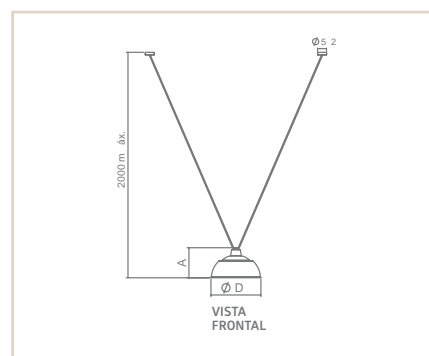

COLORADO 2

- Corpo em alumínio repuxado.
- Pintura pó microtexturizada e/ou líquida.
- Uso interno.

MEDIDA D X A (MM)	LÂMPADAS E POTÊNCIA MAX.	SOQUETE	CORES												
			BR	PT	TB	CTE	OC	CB	BR/OC	PT/OC	BR/CB	PT/CB	CTE/CB	CTE/BF	
290X173	BULBO 9W LED	1XE27	03080	01601	03081	03082	03737	03083	03084	02403	03085	02363	03086	03087