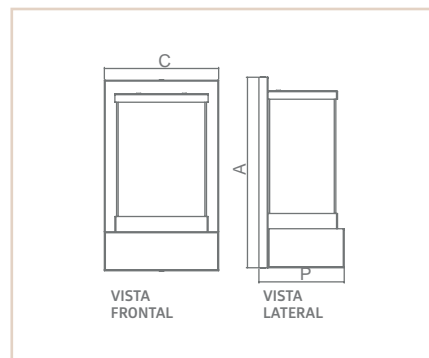

AR MAUI **IP43**

- Corpo em alumínio.
- Pintura pó microtexturizada.
- Difusor em acrílico fosco.
- Uso interno.