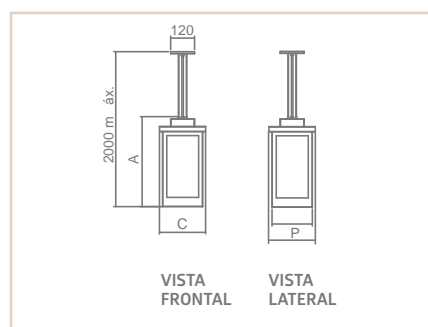

0 1 0 6 0

PD

APOLO

- Corpo em alumínio.
- Pintura pó microtexturizada ou líquida.
- Difusor em vidro transparente.
- Uso interno.

| MEDIDA CXAXP (MM) | LÂMPADAS E POTÊNCIA MAX. | SOQUETE | CORES | | | | | | | |
|----------------------|-----------------------------|---------|-------|-------|-------|-------|-------|-------|-------|-------|
| | | | BR | PT | TB | CTE | OC | CB | CHU | OV |
| 161X300X161 | BULBO 9W LED | 1XE27 | 01794 | 01795 | 01556 | 03092 | 01534 | 03093 | 03733 | 03732 |
| 231X450X231 | BULBO 9W LED | 1XE27 | 01058 | 01059 | 01060 | 03094 | 01520 | 03095 | 03735 | 03734 |