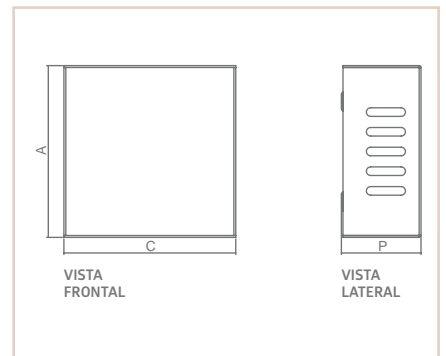

07256

07261

07261

AR

ÁVILA

- Corpo em alumínio.
- Pintura pó microtexturizada.
- Difusor em vidro transparente.
- Produto com LED integrado.
- Uso externo e interno.

VISTA
FRONTAL

VISTA
LATERAL