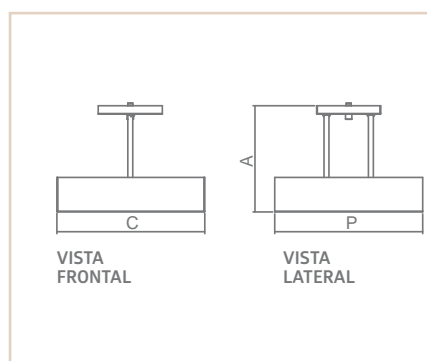

MODELO	MEDIDA C X A X P (MM)	LÂMPADAS E POTÊNCIA MAX.	SOQUETE	CORES			
				BR	PT	TB	CTE
01	360X224X160	BULBO 9W LED	6XE27	04290	04291	04292	04982
01	800X212X250	BULBO 9W LED	6XE27	02274	02275	02276	02743
01	1000X212X250	BULBO 9W LED	8XE27	01986	02740	02741	02742
02	250X207X250	BULBO 9W LED	4XE27	01184	01186	01188	02736
02	400X220X400	BULBO 9W LED	4XE27	02450	02451	02452	02737
02	460X220X460	BULBO 9W LED	6XE27	01185	01187	01189	02738
02	580X220X580	BULBO 9W LED	8XE27	01237	01673	01674	02739