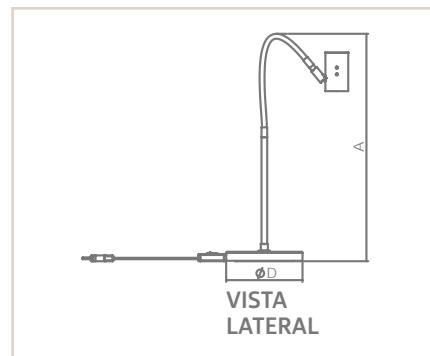

M E S A

07319

LM

DACA

- Corpo em alumínio extrudado.
- Pintura pó microtexturizada ou líquida.
- Produto com hastes flexíveis.
- Uso interno

| MEDIDA DXA (MM) | LAMPADAS E POTENCIA MAX. | SOQUETE | CORES | | |
|--------------------|-----------------------------|---------|-------|-------|-------|
| | | | BR/CR | PT/CR | OC/CR |
| 170X500 | MINI DIC. 50W/LED | 1XGU10 | 07317 | 07318 | 07319 |