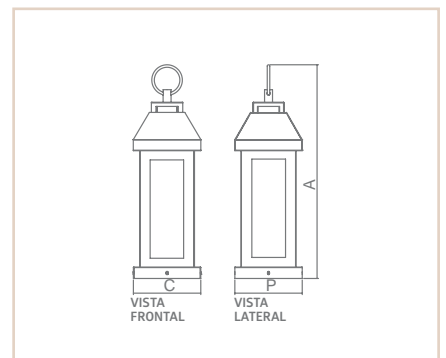

USO	MEDIDA CXAXP (MM)	LÂMPADAS E POTENCIA MAX.	SOQUETE	CORES			
				BR	PT	TB	CTE
INTERNO	161X509X161	BULBO 9W LED	1XE27	07667	07668	07669	07670
EXTERNO	161X509X161	BULBO 9W LED	1XE27	07671	07672	07673	07374
INTERNO	231X806X231	BULBO 9W LED	1XE27	07675	07676	07677	07678
EXTERNO	231X806X231	BULBO 9W LED	1XE27	07679	07680	07681	07682