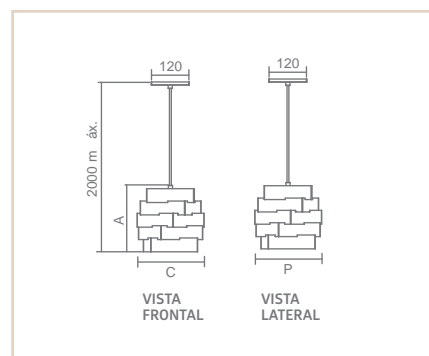

MEDIDA CXAXP (MM)	LÂMPADAS E POTÊNCIA MAX.	SOQUETE	CORES					
			BR	PT	TB	CTE	OC	CB
150X210X150	BULBO 9W LED	1XE27	04487	04488	04489	04490	04491	04492