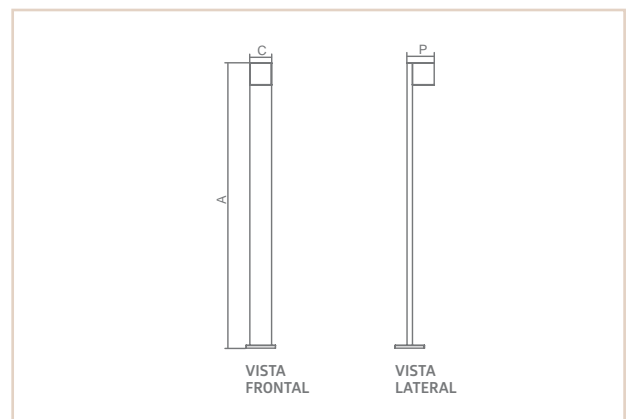

T O R R E

W W W . A C E N D . C O M . B R

06769

06769

TR

DRACO

- Corpo em alumínio extrudado.
- Pintura pó microtexturizada.
- Uso externo.

| MEDIDA CXAXP (MM) | LÂMPADAS E POTENCIA MAX. | SOQUETE | CORES | | | |
|----------------------|-----------------------------|---------|-------|-------|-------|-------|
| | | | BR | PT | TB | CTE |
| 207X2000X275 | AR111 50W / LED | 1XGU10 | 06768 | 06769 | 06770 | 06771 |