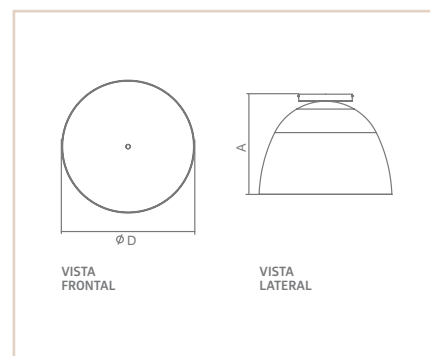

MEDIDA D X A (MM)	LÂMPADAS E POTÊNCIA MAX.	SOQUETE	CORES								
			BR	PT	TB	CTE	OC	CB	BG	CA	BR/OC
570X430	BULBO 9W LED	3XE27	05849	05850	05851	05852	05853	05854	05855	05856	05857
			PT/OC	BR/CB	PT/CB	PC/OC	PC/CB	PC/BF	CHU/OC	BG/OC	OV/BF
			05858	05859	05860	05861	05862	05863	05864	05865	05866