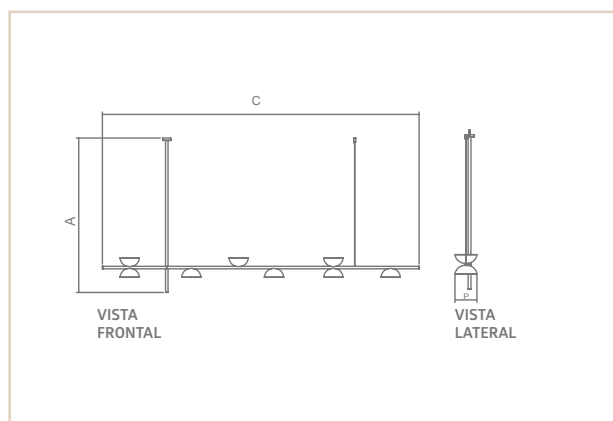

ARQMULTI 03

- Haste removível de 978mm.
- Cabo de aço de 2 metros.
- Corpo em alumínio repuxado.
- Pintura líquida.
- Difusor em acrílico fosco.
- Produto com LED integrado.
- Uso interno.