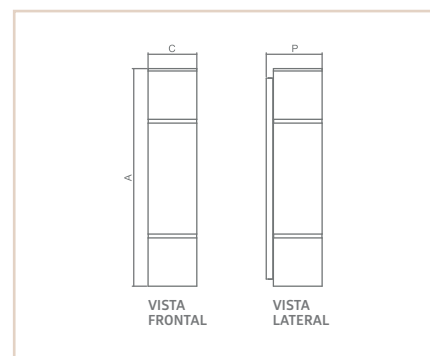

USO	MEDIDA CXAXP (MM)	LÂMPADAS E POTÊNCIA MAX.	SOQUETE	CORES			
				BR	PT	TB	CTE
EXT / INT	76X165X91	HALOPIN 25W / LED	1XG9	00869	00870	00871	03286
EXT / INT	76X265X91	HALOPIN 25W / LED	2XG9	00194	00203	00524	03287
EXT / INT	76X455X91	HALOPIN 25W / LED	2XG9	00195	00204	00525	02586
EXT / INT	76X605X91	HALOPIN 25W / LED	2XG9	00196	00205	00526	03288
EXT / INT	76X1005X91	HALOPIN 25W / LED	2XG9	00197	00206	00527	03289
EXT / INT	102X290X117	BULBO 9W LED	2XE27	04269	04270	04271	04272
EXT / INT	102X455X117	BULBO 9W LED	2XE27	00199	00208	00529	03291
EXT / INT	102X605X117	BULBO 9W LED	2XE27	00200	00209	00530	03292
EXT / INT	102X1005X117	BULBO 9W LED	2XE27	00201	00210	00531	03293