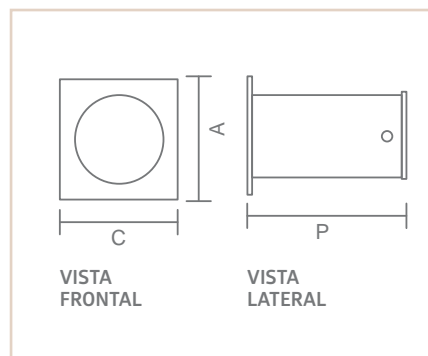

USO	MODELO	MEDIDA C X A X P (MM)	LÂMPADAS E POTÊNCIA MAX.	SOQUETE	CORES			
					BR	PT	TB	CTE
EXT / INT	01	65X65X73	HALOPIN 25W LED	1XG9	04626	04627	04628	04629
EXT / INT	03	65X65X73	HALOPIN 25W LED	1XG9	04638	04639	04640	04641

USO	MODELO	MEDIDA D X P (MM)	LÂMPADAS E POTÊNCIA MAX.	SOQUETE	CORES			
					BR	PT	TB	CTE
EXT / INT	02	65X73	HALOPIN 25W LED	1XG9	04634	04635	04636	04637