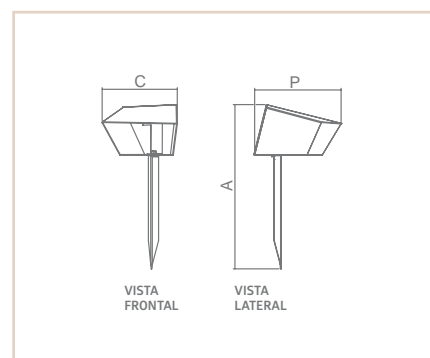

USO	MEDIDA C X A X P (MM)	LÂMPADAS E POTÊNCIA MAX.	SOQUETE	CORES			
				BR	PT	TB	CTE
EXT / INT	132X290X153	HALOPIN 25W / LED	1XG9	07292	07293	07294	07295