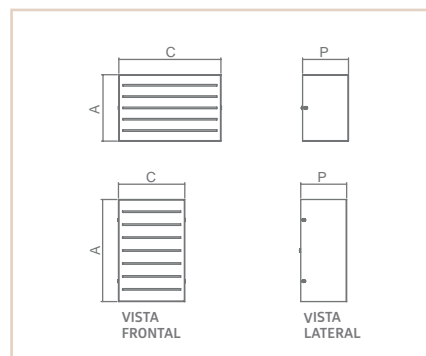

01949

01946

01949

AR

MEZZO

- Corpo em alumínio.
- Pintura pó microtexturizada.
- Difusor em vidro fosco.
- Uso externo e interno.

| USO | MODELO | MEDIDA CXAXP (MM) | LÂMPADAS E POTÊNCIA MAX. | SOQUETE | CORES | | | |
|-----------|------------|----------------------|-----------------------------|---------|-------|-------|-------|-------|
| | | | | | BR | PT | TB | CTE |
| EXT / INT | VERTICAL | 130X200X90 | BULBO 9W LED | 1XE27 | 01941 | 01942 | 01943 | 01944 |
| EXT / INT | VERTICAL | 130X300X90 | BULBO 9W LED | 2XE27 | 01949 | 01950 | 01951 | 01952 |
| EXT / INT | HORIZONTAL | 200X130X90 | BULBO 9W LED | 1XE27 | 01945 | 01946 | 01947 | 01948 |
| EXT / INT | HORIZONTAL | 300X130X90 | BULBO 9W LED | 2XE27 | 01953 | 01954 | 01955 | 01956 |