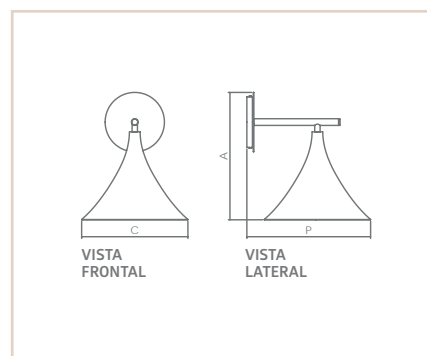

USO	MEDIDA CXAXP (MM)	LÂMPADAS E POTÊNCIA MAX.	SOQUETE	CORES USO EXT.				COR USO INT.
				BR	PT	TB	CTE	OC
EXT / INT	250X301X292	BULBO 9W LED/FILAMENTO	1XE27	07002	07003	07004	07005	07006