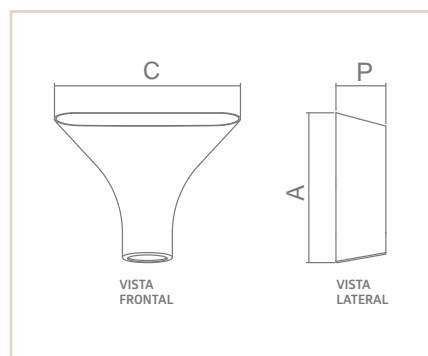

0 4 3 8 4

0 4 3 8 5

AR

GRAAL

- Corpo em alumínio fundido.
- Pintura pó microtexturizada e/ou líquida.
- Uso interno.

| USO | MEDIDA CXAXP (MM) | LÂMPADAS E POTÊNCIA MAX. | SOQUETE | CORES | | | | | | | | | |
|---------|----------------------|-----------------------------|---------|-------|-------|-------|--------|-------|-------|-------|-------|-------|--|
| | | | | BR/OC | PT/OC | TB/OC | CTE/OC | BG/OC | PC/OC | OC/BF | CB/BF | CA/BF | |
| INTERNO | 370x300x100 | 1XHALÓGENA 150W / LED | R7s | 04423 | 04386 | 04387 | 04391 | 04382 | 04383 | 04392 | 04393 | 04394 | |
| INTERNO | 370x300x100 | HALOPIN 25W / LED | 3XG9 | 04424 | 04389 | 04390 | 04388 | 04384 | 04385 | 04395 | 04396 | 04397 | |