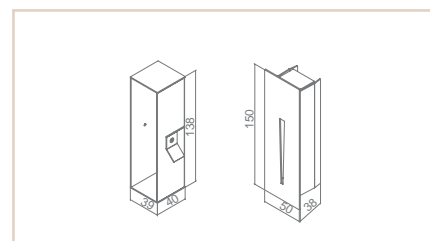

MODELO EM LED