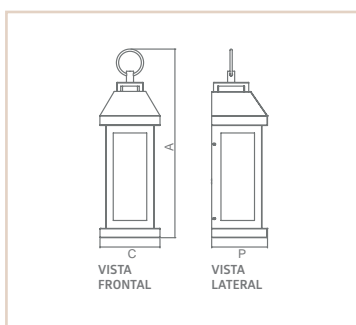

07232

USO	MEDIDA CXAXP (MM)	LÂMPADAS E POTÊNCIA MAX.	SOQUETE	CORES			
				BR	PT	TB	CTE
EXT / INT	161X506X150	BULBO 9W LED	1XE27	07229	07230	07231	07232
EXT / INT	231X806X231	BULBO 9W LED	2XE27	07663	07664	07665	07666