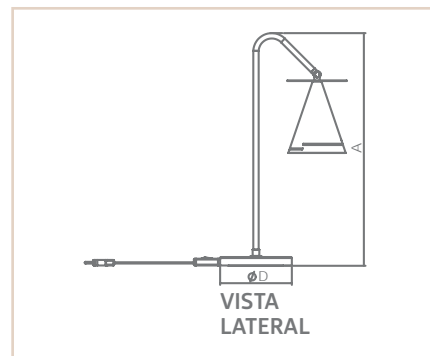

MEDIDA DXA (MM)	LAMPADAS E POTENCIA MAX.	SOQUETE	CORES						
			BR/OC	PT/OC	BR/CB	PT/CB	PC/OC	PC/PR	BG/OC
170X550	PAR16 50W / LED	1XGU10	05426	05427	05428	05429	05430	05431	05432