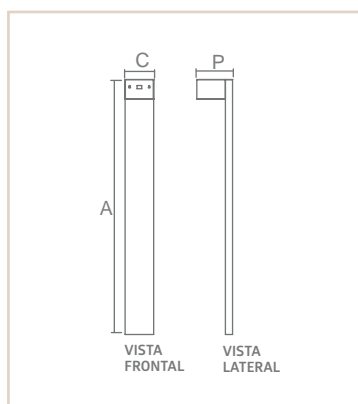

USO	MEDIDA CXAXP (MM)	LÂMPADAS E POTÊNCIA MAX.	SOQUETE	CORES			
				BR	PT	TB	CTE
EXT / INT	152X2002X191	AR111 50W / LED	1XGU10	04630	04631	04632	04633