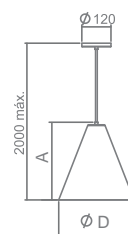

VISTA
FRONTAL

MEDIDA D X A (MM)	LÂMPADAS E POTÊNCIA MAX.	SOQUETE	CORES								
			BR	PT	TB	CTE	OC	CB	BG	CA	BR/OC
310X320	BULBO 9W LED	1XE27	03540	03541	03542	03543	03544	03545	03546	03547	03548
			PT/OC	BR/CB	PT/CB	PC/OC	PC/CB	PC/BF	CHU/OC	BG/OC	OV/BF
			03549	03550	03551	00736	03352	00351	03553	00350	03554