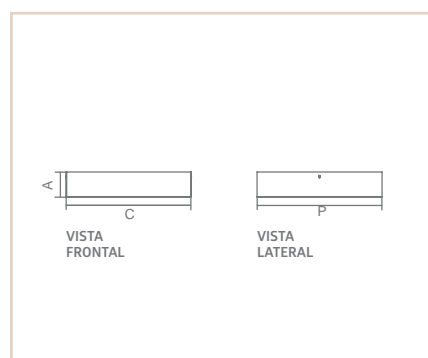

0 2 4 7 3

0 2 4 7 3

PS

BÚZIOS

- Corpo em alumínio.
- Pintura pó microtexturizada.
- Difusor em acrílico fosco.
- Uso interno.

| MEDIDA C X A X P (MM) | LÂMPADAS E POTÊNCIA MAX. | SOQUETE | CORES | | | |
|--------------------------|-----------------------------|---------|-------|-------|-------|-------|
| | | | BR | PT | TB | CTE |
| 400X80X400 | BULBO 9W LED | 4XE27 | 02470 | 02471 | 02472 | 04980 |
| 500X80X500 | BULBO 9W LED | 8XE27 | 02473 | 02474 | 02475 | 04981 |