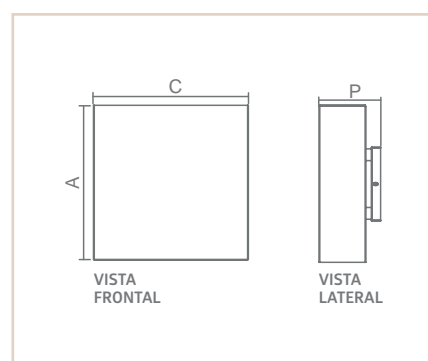

USO	MEDIDA CXAXP (MM)	LÂMPADAS E POTÊNCIA MAX.	SOQUETE	CORES			
				BR	PT	TB	CTE
INTERNO	150X150X79	HALOPIN 25W / LED	2XG9	05090	05091	05092	05093
EXTERNO	150X150X79	HALOPIN 25W / LED	2XG9	05094	05095	05096	05097
INTERNO	255X255X100	BULBO 9W LED	2XE27	04976	04977	04978	04979
EXTERNO	255X255X100	BULBO 9W LED	2XE27	04984	04985	04986	04987
INTERNO	300X300X104	BULBO 9W LED	2XE27	05098	05099	05100	05101
EXTERNO	300X300X104	BULBO 9W LED	2XE27	05102	05103	05104	05105