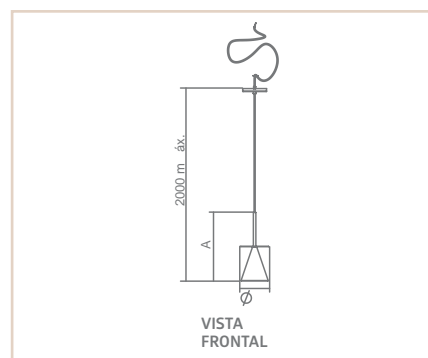

05220

05220

PD

LEPUS

- Corpo em alumínio repuxado.
- Pintura pó microtexturizada e/ou líquida.
- Uso interno.

| MODELO | MEDIDA D X A (MM) | LÂMPADAS E POTÊNCIA MAX. | SOQUETE | CORES | | | | | | | | | | | | |
|-----------|-------------------|--------------------------|---------|-------|-------|-------|-------|-------|-------|-------|-------|-------|-------|-------|-------|--|
| | | | | BR | PT | TB | CTE | OC | CB | BR/PT | PT/BR | BR/OC | PT/OC | BR/CB | PT/CB | |
| 01 DISCO | 140X342 | PAR16 50W / LED | 1XGU10 | 05165 | 05166 | 05167 | 05168 | 05169 | 05170 | 05171 | 05172 | 05173 | 05174 | 05175 | 05176 | |
| 01 DISCO | 140X342 | BULBO 9W LED | 1XE27 | 05177 | 05178 | 05179 | 05180 | 05181 | 05182 | 05183 | 05184 | 05185 | 05186 | 05187 | 05188 | |
| 02 DISCOS | 236X363 | PAR16 50W / LED | 1XGU10 | 05213 | 05214 | 05215 | 05216 | 05217 | 05218 | 05219 | 05220 | 05221 | 05222 | 05223 | 05224 | |
| 02 DISCOS | 236X363 | BULBO 9W LED | 1XE27 | 05225 | 05226 | 05227 | 05228 | 05229 | 05230 | 05231 | 05232 | 05233 | 05234 | 05235 | 05236 | |
| 03 DISCOS | 336X385 | PAR16 50W / LED | 1XGU10 | 05261 | 05262 | 05263 | 05264 | 05265 | 05266 | 05267 | 05268 | 05269 | 05270 | 05271 | 05272 | |
| 03 DISCOS | 336X385 | BULBO 9W LED | 1XE27 | 05273 | 05274 | 05275 | 05276 | 05277 | 05278 | 05279 | 05280 | 05281 | 05282 | 05283 | 05284 | |