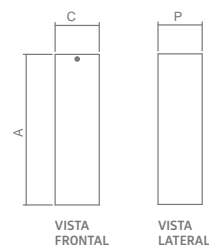

BRAVA

- Corpo em alumínio extrudado.
- Pintura pó microtexturizada ou líquida.
- Uso interno.

MEDIDA C X A X P (MM)	LÂMPADAS E POTÊNCIA MAX.	SOQUETE	CORES					
			BR	PT	TB	CTE	OC	CB
51X85X51	MINI DIC. 50W / LED	1XGU10	02089	02090	02091	02674	03911	03912
51X150X51	MINI DIC. 50W / LED	1XGU10	02510	02511	02512	02675	03913	03914
51X260X51	MINI DIC. 50W / LED	1XGU10	02513	02514	02515	02676	03915	03916
51X450X51	MINI DIC. 50W / LED	1XGU10	02516	02517	02518	02677	03917	03918
51X600X51	MINI DIC. 50W / LED	1XGU10	02519	02520	02521	02678	03919	03920
51X800X51	MINI DIC. 50W / LED	1XGU10	03956	03921	03922	03923	03924	03925
51X1000X51	MINI DIC. 50W / LED	1XGU10	02522	02523	02524	02679	03926	03927
76X85X76	PAR16 50W / LED	1XGU10	01109	01110	01111	02367	03928	03929
76X150X76	PAR16 50W / LED	1XGU10	01847	01843	01848	02680	03930	03931
76X260X76	PAR16 50W / LED	1XGU10	00982	00983	00984	02681	03932	03933
76X450X76	PAR16 50W / LED	1XGU10	00985	00986	00987	02682	03934	03935
76X600X76	PAR16 50W / LED	1XGU10	00988	00989	00990	02683	03936	03937
76X800X76	PAR16 50W / LED	1XGU10	03957	03958	03938	03939	03940	03941
76X1000X76	PAR16 50W / LED	1XGU10	00991	00992	00993	02684	03942	03943