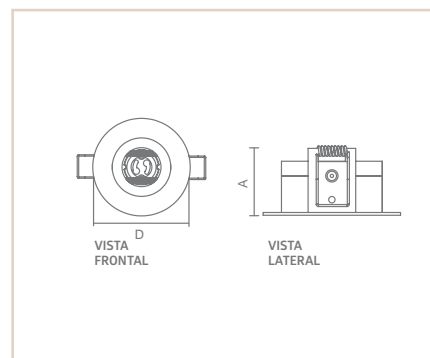

ALPHA

- Corpo em alumínio.
- Pintura pó microtexturizada.
- Uso interno.

MEDIDA D X A (MM)	MEDIDA NICHU Ø (MM)	LÂMPADAS E POTÊNCIA MAX.	SOQUETE	COR		
				BR	PT	TB
75X63	70	MINI. DIC 50W / LED	1XGU10	02432	02433	02434
90X83	86	PAR 16 50W / LED	1XGU10	02429	02430	02431
110X103	102	PAR 20 50W / LED	1XE27	02441	02442	02443
130X103	121	PAR 30 75W / LED	1XE27	02444	02445	02446
110X83	102	AR 70 50W / LED	1XGU10	02435	02436	02437
150X83	140	AR 111 50W / LED	1XGU10	02438	02439	02440