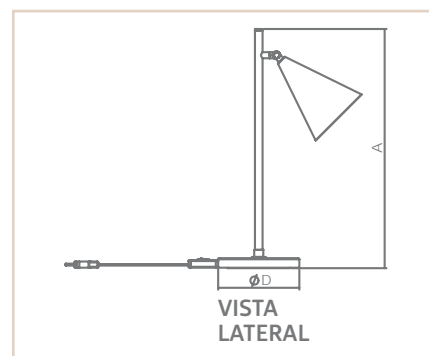

MEDIDA DXA (MM)	LAMPADAS E POTENCIA MAX.	SOQUETE	CORES						
			BR/OC	PT/OC	BR/CB	PT/CB	PC/OC	PC/PR	BG/OC
170X500	PAR16 50W / LED	1XGU10	05405	05406	05407	05408	05409	05410	05411