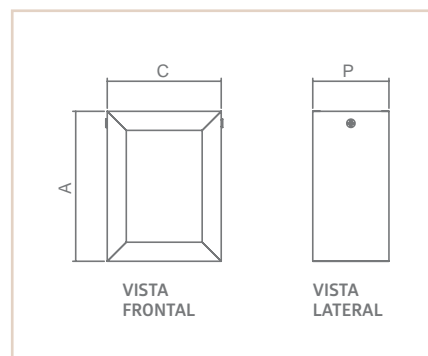

MEDIDA CXAXP (MM)	POT. / TEMP. / LUMENS	TENSÃO	CORES										
			BR	PT	TB	CTE	OC	CB	BR/OC	PT/OC	BR/CB	PT/CB	
76X100X51	LED 5,5W / 2700K / 443LM	127V	01343	01348	01353	02711	04117	04118	04834	04835	04836	04837	
76X100X51	LED 5,5W / 2700K / 443LM	220 V	01327	01332	01337	02706	04119	04120	04838	04839	04840	04841	
76X260X51	LED 5,5W / 2700K / 443LM	127V	01344	01349	01354	02712	04121	04122	04842	04843	04844	04845	
76X260X51	LED 5,5W / 2700K / 443LM	220 V	01328	01333	01338	02707	04123	04124	04846	04847	04848	04849	
76X450X51	LED 5,5W / 2700K / 443LM	127V	01345	01350	01355	02713	04125	04126	04850	04851	04852	04853	
76X450X51	LED 5,5W / 2700K / 443LM	220 V	01329	01334	01339	02708	04127	04128	04854	04855	04856	04857	
76X600X51	LED 5,5W / 2700K / 443LM	127V	01346	01351	01356	02714	04129	04130	04858	04859	04860	04861	
76X600X51	LED 5,5W / 2700K / 443LM	220 V	01330	01335	01340	02709	04131	04132	04862	04863	04864	04865	
76X800X51	LED 5,5W / 2700K / 443LM	127V	04133	04134	04135	04136	04137	04138	04866	04867	04868	04869	
76X800X51	LED 5,5W / 2700K / 443LM	220 V	04139	04140	04141	04142	04143	04144	04870	04871	04872	04873	
76X1000X51	LED 5,5W / 2700K / 443LM	127V	01347	01352	01357	02715	04145	04146	04874	04875	04876	04877	
76X1000X51	LED 5,5W / 2700K / 443LM	220 V	01331	01336	01341	02710	04147	04148	04878	04879	04880	04881