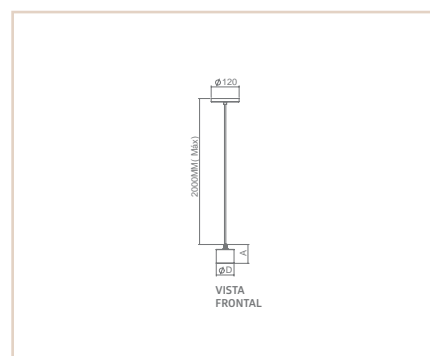

PD LORD

- Corpo em alumínio extrudado.
- Pintura pó microtexturizada ou líquida.
- Uso interno.

MEDIDA CXAXP (MM)	LÂMPADAS E POTÊNCIA MAX.	SOQUETE	CORES								
			BR	PT	TB	CTE	OC	CB	CHU	OV	CA
76X81	BULBO 9W LED	1XE27	06615	06616	06617	06618	06619	06620	06621	06622	06623