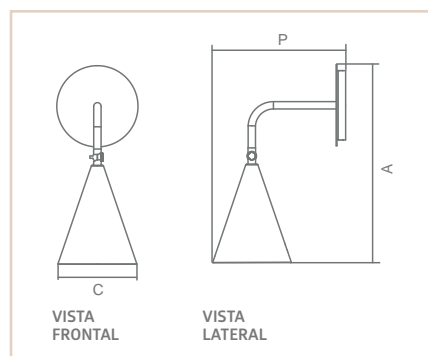

05328

05328

AR

CONOS

- Corpo em alumínio repuxado.
- Pintura pó microtexturizada e/ou líquida.
- Cúpula articulável em 180°.
- Uso interno.

| MEDIDA CXAXP (MM) | LÂMPADAS E POTÊNCIA MAX. | SOQUETE | CORES | | | | | | | |
|----------------------|-----------------------------|---------|-------|-------|-------|-------|-------|-------|-------|-------|
| | | | BR | PT | TB | CTE | BR/OC | PT/OC | BR/CB | PT/CB |
| 136X342X230 | PAR16 50W / LED | 1XGU10 | 05321 | 05322 | 05323 | 05324 | 05325 | 05326 | 05327 | 05328 |
| 136X342X230 | BULBO 9W LED | 1XE27 | 05329 | 05330 | 05331 | 05332 | 05333 | 05334 | 05335 | 05336 |