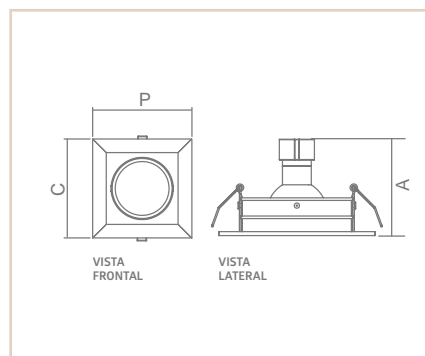

MEDIDA C X A X P (MM)	MEDIDA NICHOS (MM)	LÂMPADAS E POTÊNCIA MAX.	SOQUETE	COR					
				BR	PT	TB	CTE	BR/PT	BR/OC
103X69X103	83X83	MINI DIC. 50W / LED	1XGU10	00893	00947	00896	03863	00895	03864
155X69X103	135X83	MINI DIC. 50W / LED	2XGU10	02129	02130	02131	03865	02132	03866
210X69X103	190X83	MINI DIC. 50W / LED	3XGU10	02133	02134	02135	03867	02136	03868
155X69X155	135X135	MINI DIC. 50W / LED	4XGU10	02137	02138	02139	03869	02140	03870
120X74X120	100X100	PAR 16 50W / LED	1XGU10	00823	00942	00897	03871	00824	03872
210X74X120	190X100	PAR 16 50W / LED	2XGU10	01225	01240	01241	03873	01231	03874
300X74X120	280X100	PAR 16 50W / LED	3XGU10	02141	02142	02143	03875	02144	03876
210X74X210	190X190	PAR 16 50W / LED	4XGU10	02145	02146	02147	03877	02148	03878
155X124X155	135X135	PAR 20 50W / LED	1XE27	00825	00943	00892	03879	00826	03880
245X124X155	225X135	PAR 20 50W / LED	2XE27	00894	01238	01239	03881	01342	03882
335X124X155	315X135	PAR 20 50W / LED	3XE27	01252	01253	01254	03883	01255	03884
245X124X245	225X225	PAR 20 50W / LED	4XE27	02149	02150	02151	03885	02152	03886
190X116X190	170X170	PAR 30 75W / LED	1XE27	00827	00944	00898	03887	00828	03888
320X116X190	300X170	PAR 30 75W / LED	2XE27	01598	01613	01614	03889	01615	03890
450X116X190	430X170	PAR 30 75W / LED	3XE27	02153	02154	02155	03891	02156	03892
320X116X320	300X300	PAR 30 75W / LED	4XE27	02157	02158	02159	03893	02160	03894
155X84X155	135X135	AR 70 50 W / LED	1XGU10	00829	00945	00899	03895	00830	03896
245X84X155	225X135	AR 70 50W / LED	2XGU10	02161	02162	02163	03897	02164	03898
335X84X155	315X135	AR 70 50W / LED	3XGU10	02165	02166	02167	03899	02168	03900
245X84X245	225X225	AR 70 50W / LED	4XGU10	02169	02170	02171	03901	02172	03902
190X90X190	170X170	AR 111 50W / LED	1XGU10	00831	00946	00900	03903	00832	03904
320X90X190	300X170	AR 111 50W / LED	2XGU10	02053	02054	02055	03905	02056	03906
450X90X190	430X170	AR 111 50W / LED	3XGU10	02173	02174	02175	03907	02176	03908
320X90X320	300X300	AR 111 50W / LED	4XGU10	02177	02178	02179	03909	02180	03910