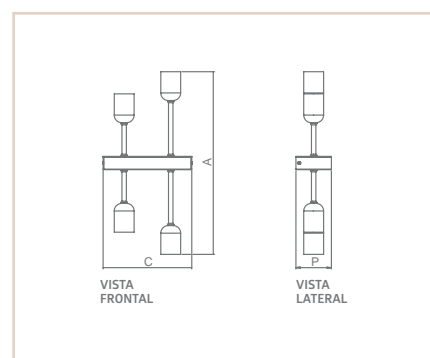

AR JOBI

- Corpo em alumínio.
- Pintura pó microtexturizada.
- Uso interno.

USO	MEDIDA CXAXP (MM)	LÂMPADAS E POTÊNCIA MAX.	SOQUETE	CORES			
				BR	PT	TB	CTE
INTERNO	200X413X80	BULBO 9W LED / FILAMENTO	4XE27	07090	07091	07092	07093