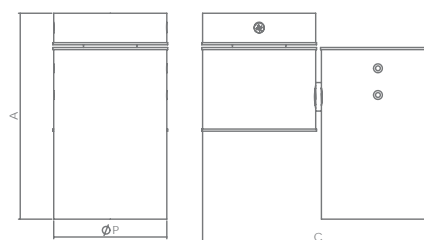

- Corpo em alumínio extrudado.
- Pintura pó microtexturizada.
- Corpo com rotação de 360° e articulação de 180°.
- Uso externo e interno.

VISTA
LATERALVISTA
FRONTAL

| MEDIDA CXAXP (MM) | LÂMPADAS E POTÊNCIA MAX. | SOQUETE | CORES | | | |
|----------------------|-----------------------------|---------|-------|-------|-------|-------|
| | | | BR | PT | TB | CTE |
| 105X106X51 | MINI DIC. 50W / LED | 1XGU10 | 07233 | 07234 | 07235 | 07236 |
| 130X116X63 | PAR16 50W/ LED | 1XGU10 | 07237 | 07238 | 07239 | 07240 |
| 156X166X76 | PAR20 50W/ LED | 1XE27 | 07241 | 07242 | 07243 | 07244 |
| 206X183X102 | PAR30 50W/ LED | 1XE27 | 07245 | 07246 | 07247 | 07248 |
| 156X130X76 | AR70 50W/ LED | 1XGU10 | 07249 | 07250 | 07251 | 07252 |