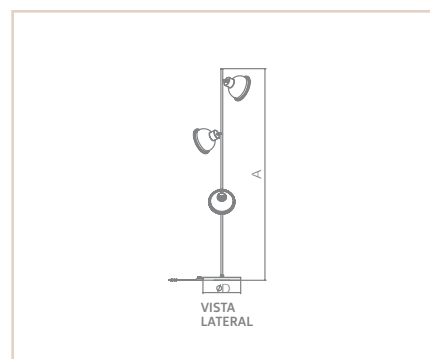

05923

05923

LP

SANCHO

- Corpo em alumínio repuxado.
- Pintura pó microtexturizada e/ou líquida.
- Articulável verticalmente em 180°
- Uso interno

| MEDIDA D X A (MM) | POT. / TEMP. / LUMENS | SOQUETE | CORES | | | | | | | | |
|----------------------|-----------------------|---------|-------|-------|-------|-------|-------|-------|-------|-------|--|
| | | | BR/OC | PT/OC | BR/CB | PT/CB | PC/OC | PC/PR | BG/OC | OC/BF | |
| 327X1834 | BULBO 9W LED | 3XE27 | 05908 | 05909 | 05910 | 05911 | 05912 | 05913 | 05914 | 05923 | |