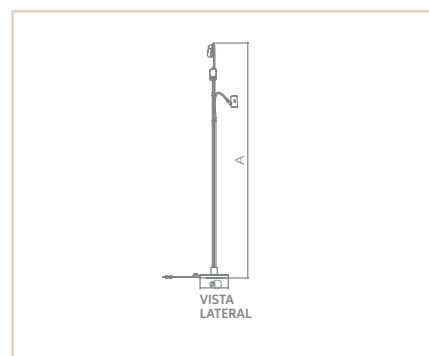

MEDIDA CX AXP (MM)	LÂMPADAS E POTÊNCIA MAX.	SOQUETE	CORES		
			BR/CR	PT/CR	OC/CR
230X1900	MINI DIC. 50W/LED	3XGU10	07311	07312	07313