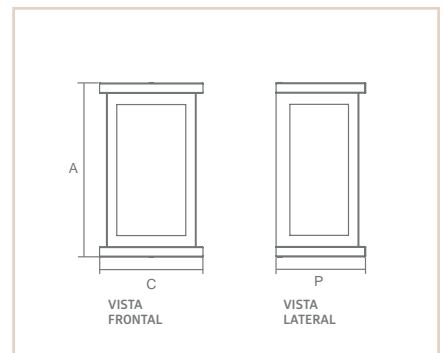

03108

02958

AR

APOLO IP43 SLIM

- Corpo em alumínio.
- Pintura pó microtexturizada.
- Difusor em vidro transparente.
- Uso externo e interno.

| USO | MEDIDA CXAXP (MM) | LÂMPADAS E POTÊNCIA MAX. | SOQUETE | CORES | | | |
|-----------|-------------------|-----------------------------|---------|-------|-------|-------|-------|
| | | | | BR | PT | TB | CTE |
| EXT / INT | 150X252X130 | BULBO 9W LED | 1XE27 | 02957 | 02958 | 02959 | 02960 |
| EXT / INT | 150X402X130 | BULBO 9W LED | 2XE27 | 03105 | 03106 | 03107 | 03108 |