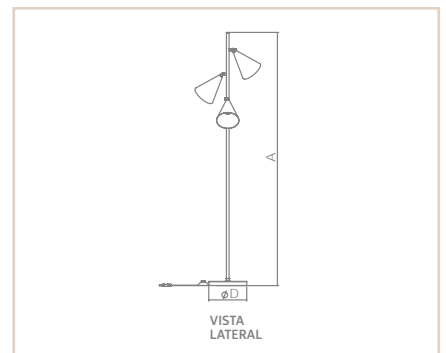

MEDIDA D X A (MM)	LÂMPADAS E POTÊNCIA MAX.	SOQUETE	CORES						
			BR/OC	PT/OC	BR/CB	PT/CB	PC/OC	PC/PR	BG/OC
230X1534	BULBO 9W LED	3XE27	05309	05310	05311	05312	05385	05313	05314