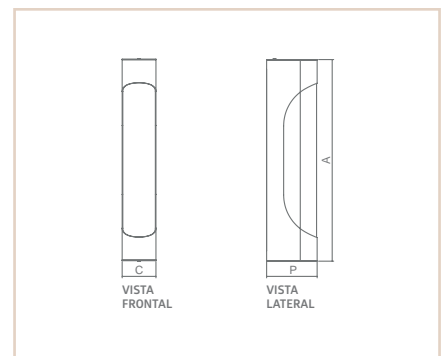

USO	MEDIDA CXAXP (MM)	LÂMPADAS E POTÊNCIA MAX.	SOQUETE	CORES			
				BR	PT	TB	CTE
EXT / INT	67X402X101	BULBO 9W LED	2XE27	07070	07071	07072	07073