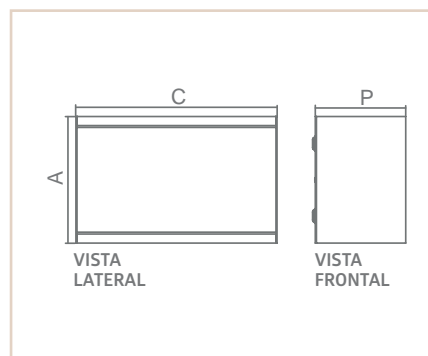

04497

04497

AR

MALTA

- Corpo em alumínio.
- Pintura pó microtexturizada.
- Difusor em acrílico fosco.
- Uso interno.

| USO | MEDIDA CXAXP (MM) | LÂMPADAS E POTÊNCIA MAX. | SOQUETE | CORES | | | |
|---------|-------------------|--------------------------|---------|-------|-------|-------|-------|
| | | | | BR | PT | TB | CTE |
| INTERNO | 222X140X100 | BULBO 9W LED | 1XE27 | 04493 | 04494 | 04495 | 04496 |
| INTERNO | 222X200X100 | BULBO 9W LED | 2XE27 | 04497 | 04498 | 04499 | 04500 |