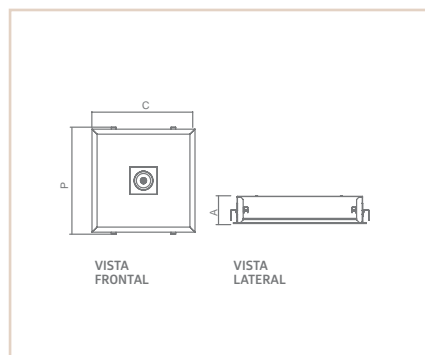

01524

01611

PE

MAGNA

- Corpo em alumínio extrudado.
- Pintura pó microtexturizada e líquida
- Difusor em acrílico fosco.
- Uso interno.

| MEDIDA CXAXP (MM) | MEDIDA NICHOS (MM) | LÂMPADAS E POTÊNCIA MAX. | SOQUETE | COR | | | | |
|----------------------|-----------------------|------------------------------|---------------|-------|-------|-------|-------|-------|
| | | | | BR | PT | BR/PT | BR/OC | PT/OC |
| 450X92X450 | 430X430 | BULBO 9W LED - AR70 50W/LED | 4XE27/ 1XGU10 | 01524 | 01611 | 02085 | 03765 | 03766 |
| 550X92X550 | 530X530 | BULBO 9W LED - PAR16 50W/LED | 4XE27/ 4XGU10 | 03384 | 03385 | 03386 | 03767 | 03768 |