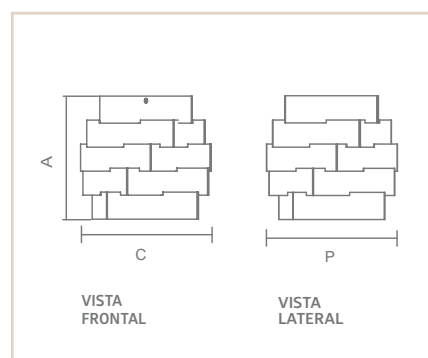

MEDIDA CX AX P (MM)	LÂMPADAS E POTÊNCIA MAX.	SOQUETE	CORES					
			BR	PT	TB	CTE	OC	CB
150X200X150	BULBO 9W LED	1XE27	04501	04502	04503	04504	04505	04506