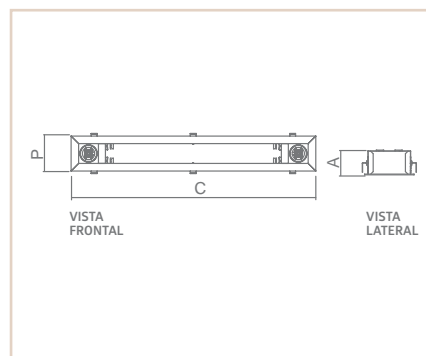

MEDIDA C X A X P (MM)	MEDIDA NICHOS (MM)	LÂMPADAS E POTÊNCIA MAX.	SOQUETE	COR			
				BR	PT	TB	BR/PT
840X92X120	820X100	2XT8 10W LED - 2XPAR16 50W/ LED	G13 / 2XGU10	01361	03967	03968	03970
1450X92X120	1430X100	2XT8 18W LED - 2XPAR16 50W/ LED	G13 / 2XGU10	02346	02348	02349	02347
910X92X155	890X135	2XT8 10W LED - 2XPAR20 50W/ LED	G13 / 2XE27	01256	02044	03971	03973
1520X92X155	1500X135	2XT8 18W LED - 2XPAR20 50W/ LED	G13 / 2XE27	01360	03977	03978	03980
910X92X155	890X135	2XT8 10W LED - 2XAR70 50W/ LED	G13 / 2XGU10	03986	03987	03988	03990
1520X92X155	1500X135	2XT8 18W LED - 2XAR70 50W/ LED	G13 / 2XGU10	02641	02042	03981	03983
980X92X190	960X170	2XT8 10W LED - 2XAR111 50W/ LED	G13 / 2XGU10	01258	02248	02249	03975
1590X92X190	1570X170	2XT8 18W LED - 2XAR111 50W/ LED	G13 / 2XGU10	01257	02250	02251	03985