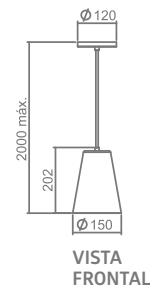

MEDIDA D X A (MM)	LÂMPADAS E POTÊNCIA MAX.	SOQUETE	CORES									
			BR	PT	TB	CTE	OC	CB	BG	CA	BR/OC	
150X203	BULBO 9W LED	1XE27	03111	03561	03562	03563	03565	02261	03564	03566	03112	
			PT/OC	BR/CB	PT/CB	PC/OC	PC/CB	PC/BF	CHU/OC	BG/OC	OV/BF	
			02019	03113	03114	00739	03567	00357	03568	00356	03569