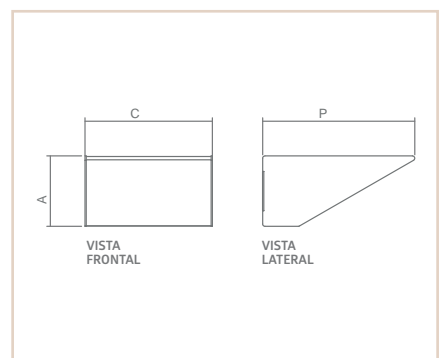

USO	LED	MEDIDA CXAXP (MM)	LÂMPADAS E POTÊNCIA MAX.	SOQUETE	CORES			
					BR	PT	TB	CTE
EXT / INT	-	110x60x130	HALOPIN 25W / LED	1XG9	00717	00718	00719	01882
			POT. / TEMP. / LUMENS	TENSÃO				
EXT / INT	LED INTEGRADO	110x60x130	LED 11W / 2700K / 886LM	127V	01202	01203	01204	03313
EXT / INT	LED INTEGRADO	110x60x130	LED 11W / 2700K / 886LM	220V	01205	01206	01207	03314
EXT / INT	LED INTEGRADO	202x94x220	LED 22W / 2700K / 1772LM	127V	01987	01988	01989	01990
EXT / INT	LED INTEGRADO	202x94x220	LED 22W / 2700K / 1772LM	220V	01981	01982	01983	01984