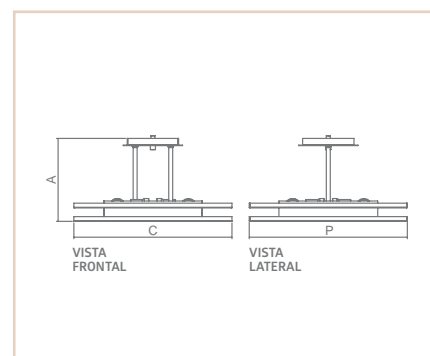

MODELO	MEDIDA C X A X P (MM)	LÂMPADAS E POTÊNCIA MAX.	SOQUETE	CORES			
				BR	PT	TB	CTE
01	400X210X400	BULBO 9W LED	4XE27	01234	02664	02665	02666
01	600X220X600	BULBO 9W LED	6XE27	01235	02667	02668	02669
02	400X210X400	BULBO 9W LED	4XE27	04648	04649	04650	04788
02	600X220X600	BULBO 9W LED	6XE27	04651	04652	04653	04789