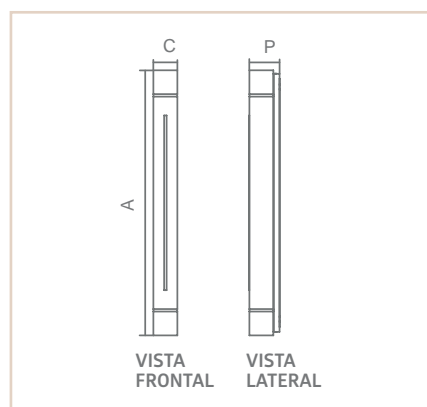

USO	MEDIDA CXAXP (MM)	LÂMPADAS E POTÊNCIA MAX.	SOQUETE	CORES									
				BR	PT	TB	CTE	OC	CB	OV	CHU	CA	
INTERNO	76X845X96	1XT8 10W LED / 2XHALOPIN 25W / LED	G13 / 2XG9	05787	05924	05925	05926	05788	05927	05928	05929	05930	
EXTERNO	76X850X96	1XT8 10W LED / 2XHALOPIN 25W / LED	G13 / 2XG9	05790	05931	05932	05933	-	-	-	-	-