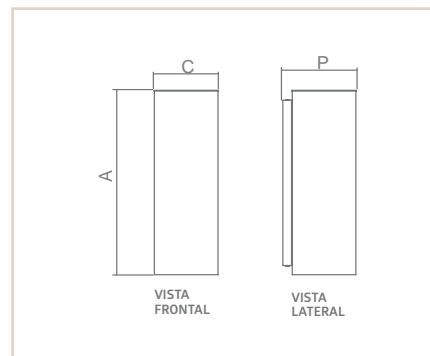

USO	MEDIDA CXAXP (MM)	LÂMPADAS E POTÊNCIA MAX.	SOQUETE	CORES			
				BR	PT	TB	CTE
EXT / INT	102X300X117	PAR20 50W/LED	1XE27	01123	01124	01125	03315