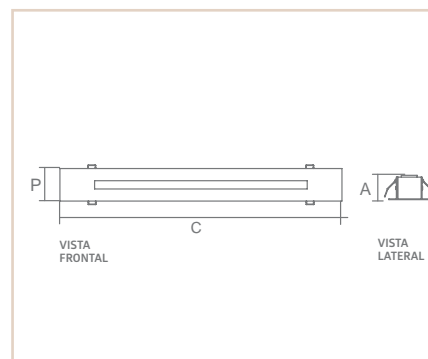

MODELO	MEDIDA C X A X P (MM)	MEDIDA NICHOS (MM)	LÂMPADAS E POTÊNCIA MAX.	SOQUETE	COR			
					BR	PT	TB	CTE
DIFUSOR ACRILICO	650X45X75	640X65	1XT8 10W	G13	01538	03769	03770	03771
DIFUSOR ACRILICO	1256X45X75	1246X65	1XT8 18W	G13	01539	03772	03773	03774
SEM DIFUSOR	650X45X75	640X65	1XT8 10W	G13	03775	01588	03776	03777
SEM DIFUSOR	1256X45X75	1246X65	1XT8 18W	G13	03778	01589	03779	03780