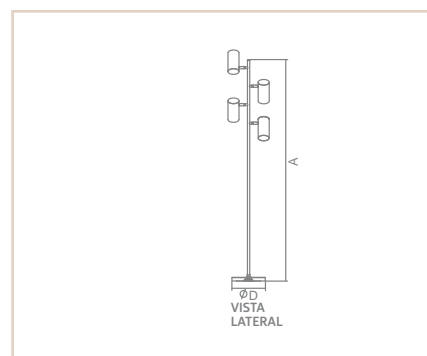

MEDIDA D X A (MM)	LÂMPADAS E POTÊNCIA MAX.	SOQUETE	CORES														
			BR	PT	TB	CTE	OC	CB	BR/OC	PT/OC	BR/CB	PT/CB	PC/OC	PC/CB	BG/OC	BG/CB	CZM/BF
283X1528	PAR 16 50W/ LED	4XGU10	05754	06347	06348	06349	05755	06350	06351	06352	06353	06354	06355	06356	06357	06358	07001