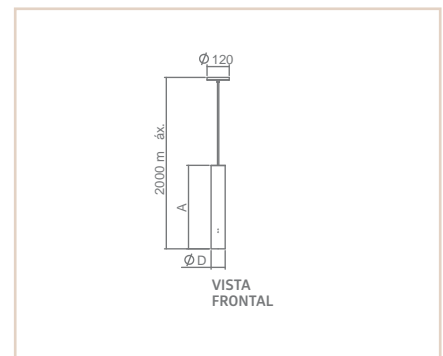

03136

03154

PD

BELA

- Corpo em alumínio extrudado.
- Pintura pó microtexturizada e/ou líquida.
- Uso interno.

| MEDIDA D X A (MM) | LÂMPADAS E POTÊNCIA MAX. | SOQUETE | CORES | | | | | | | | | |
|----------------------|-----------------------------|---------|-------|-------|-------|-------|-------|-------|-------|-------|-------|-------|
| | | | BR | PT | TB | CTE | OC | CB | BR/OC | PT/OC | BR/CB | PT/CB |
| 51X260 | MINI DIC. 50W / LED | 1XGU10 | 03129 | 03130 | 03131 | 03132 | 03133 | 03134 | 03135 | 03136 | 03137 | 03138 |
| 51X450 | MINI DIC. 50W / LED | 1XGU10 | 03139 | 03140 | 03141 | 03142 | 03143 | 03144 | 03145 | 03146 | 03147 | 03148 |
| 51X600 | MINI DIC. 50W / LED | 1XGU10 | 03149 | 03150 | 03151 | 03152 | 03153 | 03154 | 03155 | 03156 | 03157 | 03158 |
| 51X800 | MINI DIC. 50W / LED | 1XGU10 | 03991 | 03992 | 03993 | 03994 | 03995 | 03996 | 03997 | 03998 | 03999 | 04000 |
| 51X1000 | MINI DIC. 50W / LED | 1XGU10 | 03159 | 03160 | 03161 | 03162 | 03163 | 03164 | 03165 | 03166 | 03167 | 03168 |
| 76X260 | PAR16 50W / LED | 1XGU10 | 01021 | 01022 | 01023 | 03199 | 03200 | 03201 | 01494 | 01498 | 03202 | 03203 |
| 76X450 | PAR16 50W / LED | 1XGU10 | 01024 | 01025 | 01026 | 03204 | 03205 | 03206 | 01495 | 01499 | 03207 | 03208 |
| 76X600 | PAR16 50W / LED | 1XGU10 | 01027 | 01028 | 01029 | 03209 | 03210 | 03211 | 01496 | 01500 | 03212 | 03213 |
| 76X800 | PAR16 50W / LED | 1XGU10 | 04001 | 04002 | 04003 | 04004 | 04005 | 04006 | 04007 | 04008 | 04009 | 04010 |
| 76X1000 | PAR16 50W / LED | 1XGU10 | 01030 | 01031 | 01032 | 03214 | 03215 | 03216 | 01497 | 01501 | 03217 | 03218 |