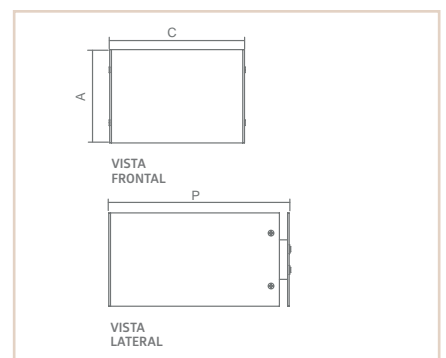

01129

MASP IP43

DESTACADA

- Corpo em alumínio.
- Pintura pó microtexturizada.
- Difusor em vidro fosco.
- Uso externo e interno.

| USO | MODELO | MEDIDA CXAXP (MM) | LÂMPADAS E POTÊNCIA MAX. | SOQUETE | CORES | | | |
|-----------|--------------|----------------------|-----------------------------|---------|-------|-------|-------|-------|
| | | | | | BR | PT | TB | CTE |
| EXT / INT | 02 DESTACADA | 130X90X174 | BULBO 9W LED | 1XE27 | 01127 | 01128 | 01129 | 03437 |