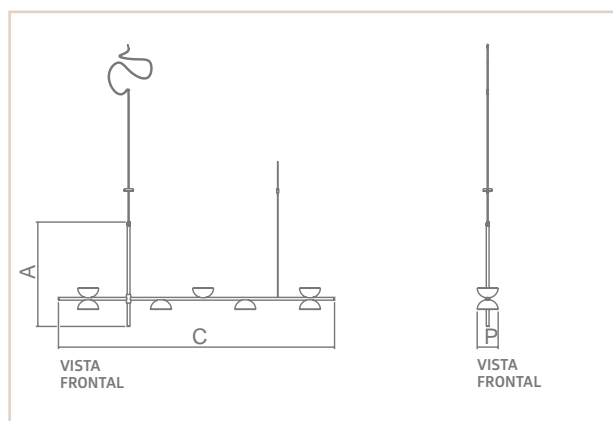

06490

2 3 2

PD

ARQMULTI 01

- Haste removível de 607mm + cabo PP de 2 metros.
- Cabo de aço de 2 metros.
- Corpo em alumínio repuxado.
- Pintura líquida.
- Difusor em acrílico fosco.
- Produto com LED integrado.
- Uso interno.