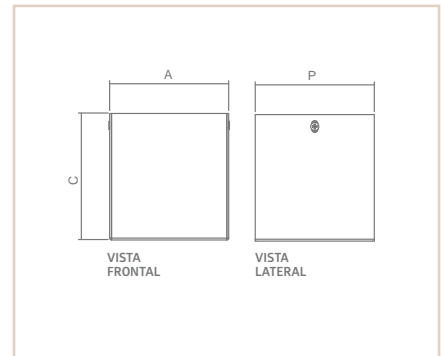

MEDIDA D X A (MM)	LÂMPADAS E POTÊNCIA MAX.	SOQUETE	CORES				
			BR	PT	TB	CTE	BR/PT
90X90X90	PAR 16 50W/ LED	1XGU10	06359	06360	06361	06362	06363
118X90X118	PAR 16 50W/ LED	1XGU10	06364	06365	06366	06367	06368
160X90X90	PAR 16 50W/ LED	2XGU10	06369	06370	06371	06372	06373
160X90X118	PAR 16 50W/ LED	2XGU10	06464	06465	06466	06467	06468
236X90X90	PAR 16 50W/ LED	3XGU10	06374	06375	06376	06377	06378
236X90X118	PAR 16 50W/ LED	3XGU10	06469	06470	06471	06472	06473
160X90X160	PAR 16 50W/ LED	4XGU10	06379	06380	06381	06382	06383
105X140X105	PAR 20 50W/ LED	1XE27	06384	06385	06386	06387	06388
185X140X105	PAR 20 50W/ LED	2XE27	06389	06390	06391	06392	06393
272X140X105	PAR 20 50W/ LED	3XE27	06394	06395	06396	06397	06398
185X140X185	PAR 20 50W/ LED	4XE27	06399	06400	06401	06402	06403
135X135X135	PAR 30 75W/ LED	1XE27	06404	06405	06406	06407	06408
253X135X135	PAR 30 75W/ LED	2XE27	06409	06410	06411	06412	06413
371X135X135	PAR 30 75W/ LED	3XE27	06414	06415	06416	06417	06418
253X135X253	PAR 30 75W/ LED	4XE27	06419	06420	06421	06422	06423
116X98X116	AR 70 50W/ LED	1XGU10	06424	06425	06426	06427	06428
213X98X116	AR 70 50W/ LED	2XGU10	06429	06430	06431	06432	06433
307X98X116	AR 70 50W/ LED	3XGU10	06434	06435	06436	06437	06438
213X98X213	AR 70 50W/ LED	4XGU10	06439	06440	06441	06442	06443
150X105X150	AR 111 50W/ LED	1XGU10	06444	06445	06446	06447	06448
283X105X150	AR 111 50W/ LED	2XGU10	06449	06450	06451	06452	06453
416X105X150	AR 111 50W/ LED	3XGU10	06454	06455	06456	06457	06458
283X105X283	AR 111 50W/ LED	4XGU10	06459	06460	06461	06462	06463