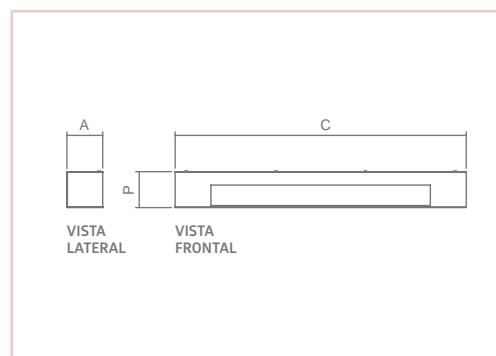

USO	MEDIDA CXAXP (MM)	LÂMPADAS E POTÊNCIA MAX.	SOQUETE	CORES			
				BR	PT	TB	CTE
EXT / INT	650X80X80	1XT8 10W LED	G13	01470	01676	01678	03435
EXT / INT	1250X80X80	1XT8 18W LED	G13	01637	01677	01679	03436