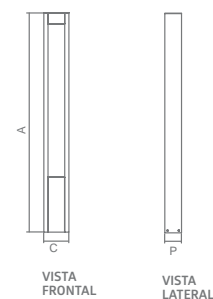

MEDIDA CXAXP (MM)	POT. / TEMP. / LUMENS	TENSÃO	CORES			
			BR	PT	TB	CTE
229X2000X152	LED 32W / 3000K / 4947 LM	127/220V	03227	03228	03229	03230