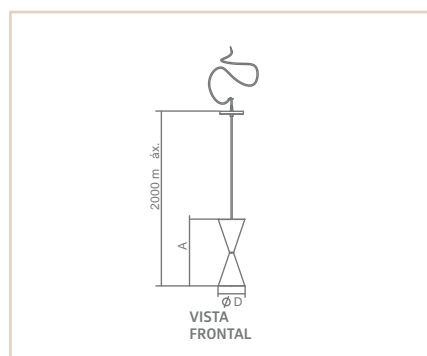

MEDIDA D X A (MM)	LÂMPADAS E POTÊNCIA MAX.	SOQUETE	CORES												
			BR	PT	TB	CTE	OC	CB	BR/PT	PT/BR	BR/OC	PT/OC	BR/CB	PT/CB	
136X340	PAR16 50W / LED	1XGU10	05117	05118	05119	05120	05121	05122	05123	05124	05125	05126	05127	05128	
136X340	BULBO 9W LED	1XE27	05141	05142	05143	05144	05145	05146	05147	05148	05149	05150	05151	05152