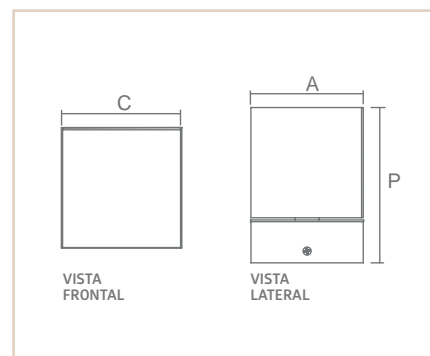

1 0 0

04605

04605

AR FOCUS

- Corpo em alumínio extrudado.
- Pintura pó microtexturizada.
- Difusor em acrílico fosco nos modelos em LED.
- Produto com LED integrado em alguns modelos.
- Corpo com rotação em 360°.
- Uso interno.