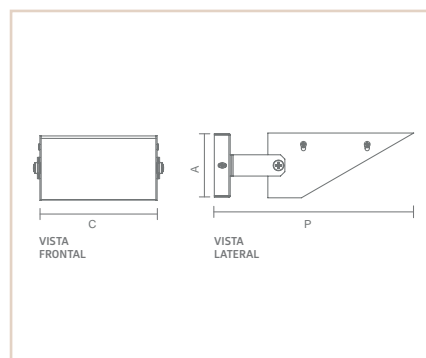

01799

01799

AR

CARIBE ARTICULÁVEL

- Corpo em alumínio.
- Pintura pó microtexturizada.
- Difusor em vidro transparente.
- Produto com LED integrado em alguns modelos.
- Corpo articulável em 90°.
- Uso interno.