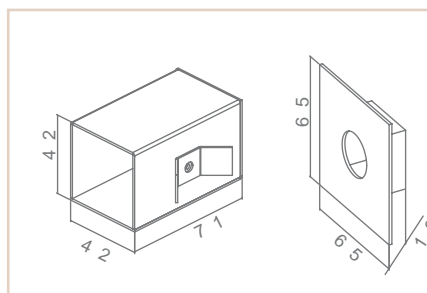

USO	MODELO	MEDIDA C X A X P (MM)	LÂMPADAS E POTÊNCIA MAX.	SOQUETE	CORES			
					BR	PT	TB	CTE
EXT / INT	01	65X65X73	HALOPIN 25W LED	1XG9	04626	04627	04628	04629
EXT / INT	03	65X65X73	HALOPIN 25W LED	1XG9	04638	04639	04640	04641

USO	MODELO	MEDIDA D X P (MM)	LÂMPADAS E POTÊNCIA MAX.	SOQUETE	CORES			
					BR	PT	TB	CTE
EXT / INT	02	65X73	HALOPIN 25W LED	1XG9	04634	04635	04636	04637