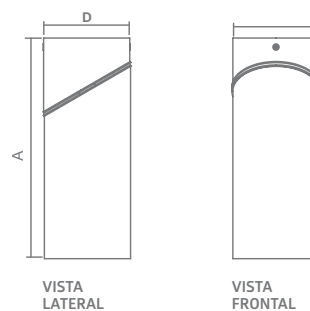

0 4 7 4 6

SP

BELA

- Corpo em alumínio extrudado.
- Corpo com rotação de 360° permitindo inclinação de até 30°.
- Pintura pó microtexturizada: Uso externo e interno.
- Pintura líquida: Uso interno.

VISTA
LATERALVISTA
FRONTAL