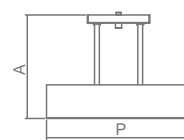

VISTA
LATERAL

MEDIDA C X A X P (MM)	LÂMPADAS E POTÊNCIA MAX.	SOQUETE	CORES							
			BR	PT	TB	BR/PT	BR/OC	PT/OC	BR/CB	PT/CB
400X230X400	BULBO 9W LED	4XE27	03524	03525	03526	03527	03528	03529	03530	03531
500X237X500	BULBO 9W LED	8XE27	03321	03502	03323	03503	03504	03505	03506	03507