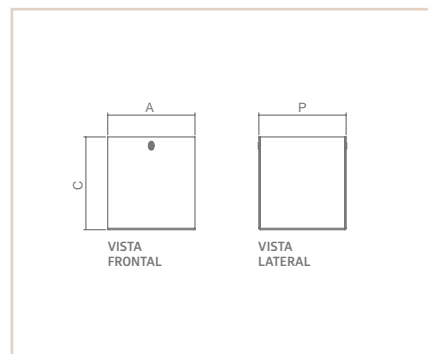

PS

FLORENCE

- Corpo em alumínio.
- Pintura pó microtexturizada.
- Uso interno.

MEDIDA C X A X P (MM)	LÂMPADAS E POTÊNCIA MAX.	SOQUETE	CORES			
			BR	PT	TB	CTE
80X85X80	PAR 16 50W/ LED	1XGU10	01279	01280	01281	01993
118X80X118	PAR 16 50W/ LED	1XGU10	02293	02294	02295	02716
160X85X80	PAR 16 50W/ LED	2XGU10	01683	01684	01685	02717
160X85X118	PAR 16 50W/ LED	2XGU10	02411	02412	02413	02718
236X85X118	PAR 16 50W/ LED	3XGU10	02414	02415	02416	02719
236X85X80	PAR 16 50W/ LED	3XGU10	02101	02102	02103	02720
160X85X160	PAR 16 50W/ LED	4XGU10	02098	02099	02100	02721
118X125X118	PAR 20 50W/ LED	1XE27	01282	01283	01284	02722
236X125X118	PAR 20 50W/ LED	2XE27	01686	01687	01688	02723
354X125X118	PAR 20 50W/ LED	3XE27	01838	01839	01840	02724
236x125x236	PAR 20 50W/ LED	4XE27	01808	01809	01810	02725
150X135X150	PAR 30 75W/ LED	1XE27	01291	01292	01293	02726
300X135X150	PAR 30 75W/ LED	2XE27	02104	02105	02106	02727
450X135X150	PAR 30 75W/ LED	3XE27	02107	02108	02109	02728
300X135X300	PAR 30 75W/ LED	4XE27	02110	02111	02112	02729
118X80X118	AR 70 50W/ LED	1XGU10	01288	01289	01290	02024
236X80X118	AR 70 50W/ LED	2XGU10	01736	01737	01735	02730
354X80X118	AR 70 50W/ LED	3XGU10	02115	02116	02117	02731
236X80X236	AR 70 50W/ LED	4XGU10	02118	02119	02120	02732
150X80X150	AR 111 50W/ LED	1XGU10	01285	01286	01287	01867
300X80X150	AR 111 50W/ LED	2XGU10	01560	02127	02128	02733
450X80X150	AR 111 50W/ LED	3XGU10	02121	02122	02123	02734
300X80X300	AR 111 50W/ LED	4XGU10	02124	02125	02126	02735