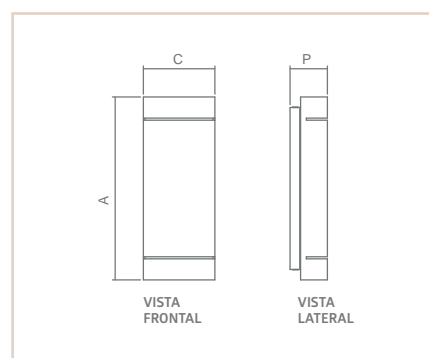

00692

00785

AR

MÁLAGA

- Corpo em alumínio extrudado.
- Pintura pó microtexturizada.
- Para uso externo acompanha difusor em acrílico cristal.
- Uso externo e interno.

| USO | MEDIDA CXAXP (MM) | LÂMPADAS E POTÊNCIA MAX. | SOQUETE | CORES | | | |
|---------|----------------------|-----------------------------|---------|-------|-------|-------|-------|
| | | | | BR | PT | TB | CTE |
| INTERNO | 102X260X53 | HALOPIN 25W / LED | 2XG9 | 00691 | 00694 | 00697 | 03353 |
| EXTERNO | 102X265X53 | HALOPIN 25W / LED | 2XG9 | 00784 | 00787 | 00790 | 03354 |
| INTERNO | 102X450X53 | HALOPIN 25W / LED | 2XG9 | 00692 | 00695 | 00698 | 03355 |
| EXTERNO | 102X455X53 | HALOPIN 25W / LED | 2XG9 | 00785 | 00788 | 00791 | 03356 |
| INTERNO | 102X600X53 | HALOPIN 25W / LED | 2XG9 | 00693 | 00696 | 00699 | 03357 |
| EXTERNO | 102X605X53 | HALOPIN 25W / LED | 2XG9 | 00786 | 00789 | 00792 | 03358 |