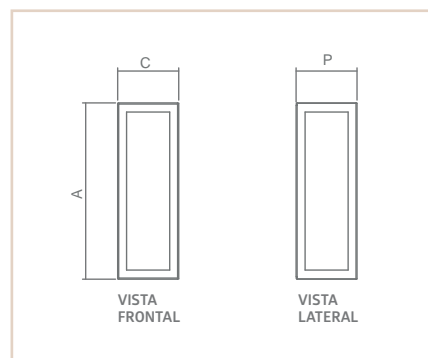

MODELO	FACHOS	LED	MEDIDA CXAXP (MM)	LÂMPADAS E POTÊNCIA MAX.	SOQUETE	CORES			
						BR	PT	TB	CTE
-	3 FACHOS	-	221X80X80	HALOPIN 25W / LED	2XG9	00705	00711	00707	03359
-	3 FACHOS	-	401X80X80	HALOPIN 25W / LED	3XG9	00706	00712	00708	03360
01	3 FACHOS	-	221X80X80	BULBO 9W LED	1XE27	00927	00928	00929	03361
01	3 FACHOS	-	401X80X80	BULBO 9W LED	2XE27	00930	00931	00932	03362
02	2 FACHOS - FRONT. / INF.	-	221X80X80	BULBO 9W LED	1XE27	02350	02351	02352	03363
02	2 FACHOS - FRONT. / INF.	-	401X80X80	BULBO 9W LED	2XE27	02356	02357	02358	03364
03	2 FACHOS - SUP. / INF.	-	221X80X80	BULBO 9W LED	1XE27	02353	02354	02355	03365
03	2 FACHOS - SUP. / INF.	-	401X80X80	BULBO 9W LED	2XE27	02359	02360	02361	03366
T8	3 FACHOS	-	650X76X76	1XT8 10W LED	G13	01313	01314	01315	04337
T8	3 FACHOS	-	1250X76X76	1XT8 18W LED	G13	01319	01320	01321	04338
T8/02	2 FACHOS - FRONT. / INF.	-	650X76X76	1XT8 10W LED	G13	01316	01317	01318	04339
T8/02	2 FACHOS - FRONT. / INF.	-	1250X76X76	1XT8 18W LED	G13	01322	01323	01324	04340
T8/03	2 FACHOS - SUP. / INF.	-	650X76X76	1XT8 10W LED	G13	01631	01632	01633	04341
T8/03	2 FACHOS - SUP. / INF.	-	1250X76X76	1XT8 18W LED	G13	01634	01635	01636	04342
						POT. / TEMP. / LUMENS TENSÃO			
LED	3 FACHOS	LED INTEG.	221X80X80	LED 11W / 2700K / 886LM	127V	01190	01191	01192	04311
LED	3 FACHOS	LED INTEG.	221X80X80	LED 11W / 2700K / 886LM	220V	01196	01197	01198	04312
LED	3 FACHOS	LED INTEG.	401X80X80	LED 16,5W / 2700K / 1329LM	127V	01193	01194	01195	04313
LED	3 FACHOS	LED INTEG.	401X80X80	LED 16,5W / 2700K / 1329LM	220V	01199	01200	01201	04314