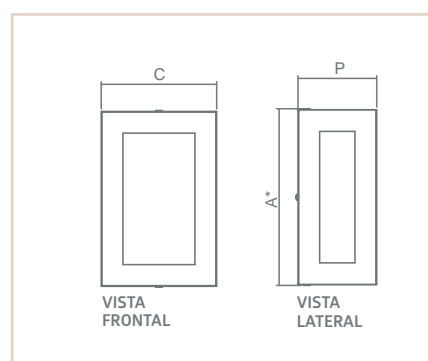

USO	MODELO	MEDIDA CXAXP (MM)	LÂMPADAS E POTÊNCIA MAX.	SOQUETE	CORES			
					BR	PT	TB	CTE
EXT / INT	3 VIDROS FOSCOS	130X200X80	BULBO 9W LED	1XE27	00177	00179	00406	01966
EXT / INT	3 VIDROS FOSCOS	130X300X80	BULBO 9W LED	2XE27	00178	00180	00407	04286
EXT / INT	3 VIDROS FOSCOS	200X450X120	BULBO 9W LED	2XE27	01161	01165	01230	04287
EXT / INT	5 VIDROS FOSCOS	132X150X90	BULBO 9W LED	1XE27	00766	00769	00772	02390
EXT / INT	5 VIDROS FOSCOS	132X200X90	BULBO 9W LED	1XE27	00767	00770	00773	04288
EXT / INT	5 VIDROS FOSCOS	132X300X90	BULBO 9W LED	2XE27	00768	00771	00774	04289