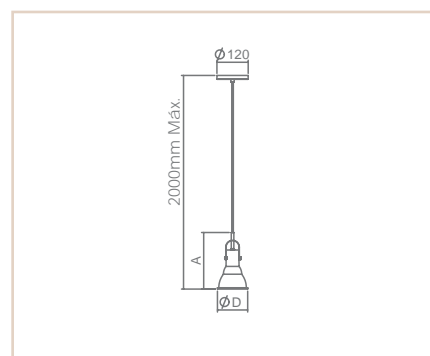

MEDIDA D X A (MM)	LÂMPADAS E POTÊNCIA MAX.	SOQUETE	CORES									
			BR	PT	TB	CTE	BR/OC	PT/OC	BR/CB	PT/CB	BR/PF	PT/BF
116X217	PAR 16 50W / LED	1XGU10	07391	07392	07393	07394	07395	07396	07397	07398	07399	07400
138X239	BULBO 9W LED	1XE27	07401	07402	07403	07404	07405	07406	07407	07408	07409	07410