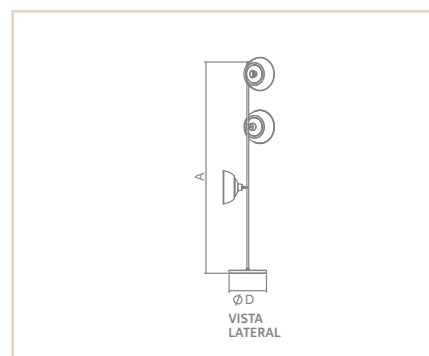

MEDIDA D X A (MM)	LÂMPADAS E POTÊNCIA MAX.	SOQUETE	CORES								
			BR/OC	PT/OC	BR/CB	PT/CB	PC/OC	PC/PR	BG/OC	OC/BF	OCB
327X1834	BULBO 9W LED	3XE27	01482	01483	04450	03501	01073	05116	01074	05900	07371