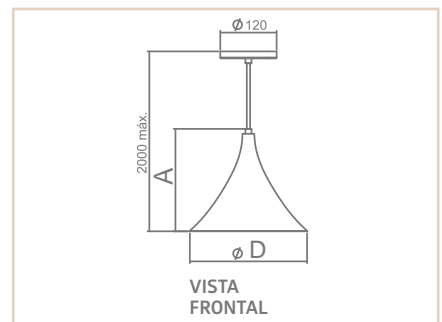

MEDIDA D X A (MM)	LÂMPADAS E POTÊNCIA MAX.	SOQUETE	CORES								
			BR	PT	TB	CTE	OC	CB	BG	CA	BR/OC
250X218	BULBO 9W LED	1XE27	03047	03048	03049	03050	03597	03051	01813	03598	03052
			PT/OC	BR/CB	PT/CB	PC/OC	PC/CB	PC/BF	CHU/OC	BG/OC	OV/BF
			03053	03054	03055	01706	03599	00403	03600	00402	03601