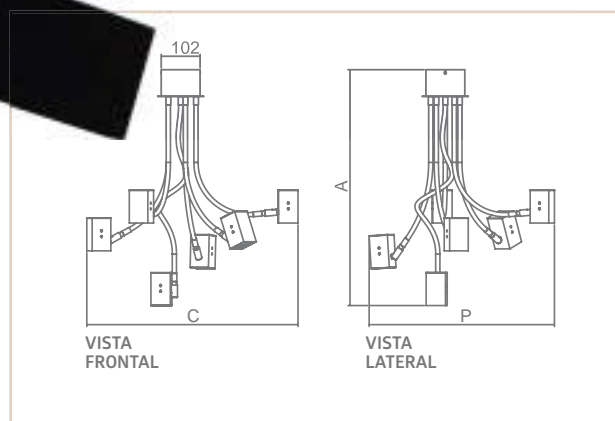

S O B R E P O R

PS

DOHA

- Corpo em alumínio extrudado.
- Pintura pó microtexturizada ou líquida.
- Produto com hastes flexíveis.
- Uso interno.

| MEDIDA CXAXP (MM) | POT. / TEMP. / LUMENS | SOQUETE | CORES | | |
|----------------------|-----------------------|---------|-------|-------|-------|
| | | | BR/CR | PT/CR | OC/CR |
| 538X617X487 | MINI DIC. 50W / LED | 6XGU10 | 7134 | 7135 | 7136 |