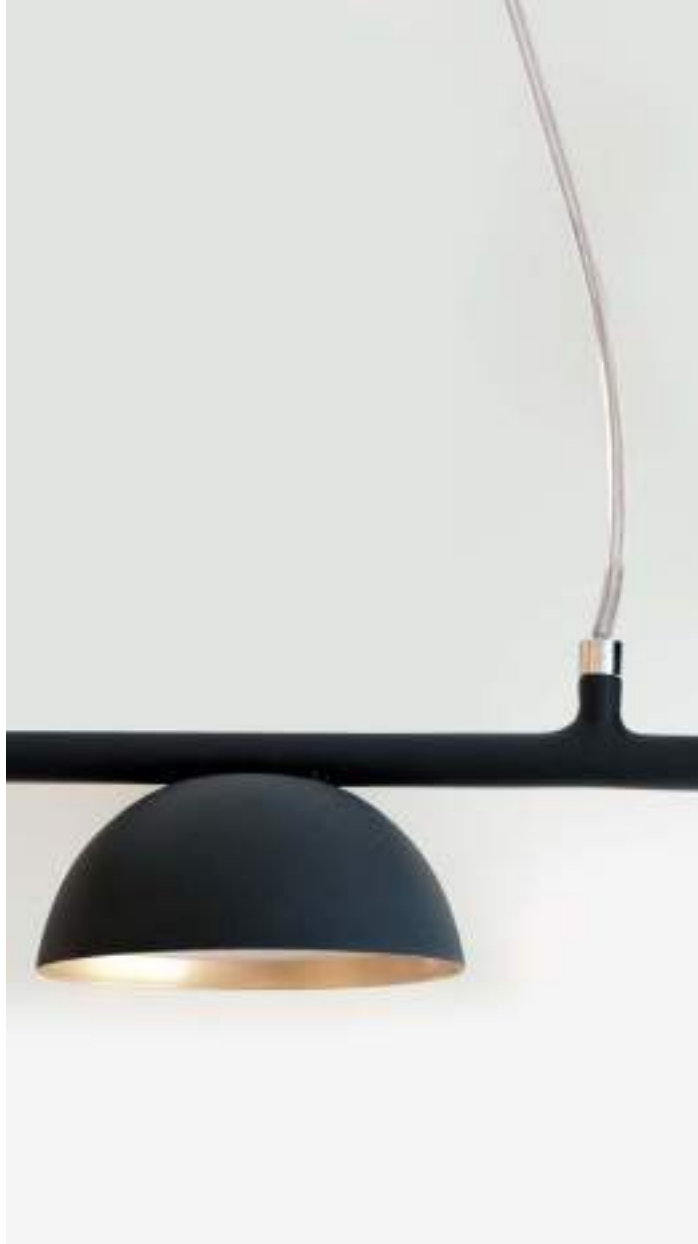

PD

ARQMULTI 02

- Sem haste.
- Corpo em alumínio repuxado.
- Pintura líquida.
- Difusor em acrílico fosco.
- Produto com LED integrado.
- Uso interno.

MODELO	MEDIDA CXAXP (MM)	POT. / TEMP. / LUMENS	TENSÃO	CORES					
				OC	PF/OC	PF/CB	CB/BF	CHU/OC	OV/OC
02 HORIZONTAL/10	2000X124X122	LED 55W / 2700K / 4430LM	127V	06474	06475	06476	06477	06478	06479
02 HORIZONTAL/10	2000X124X122	LED 55W / 2700K / 4430LM	220V	06480	06481	06482	06483	06484	06485