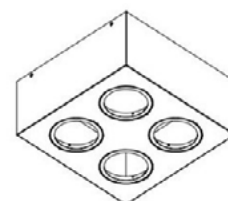

PS

FLORENCE

- Corpo em alumínio.
- Pintura pó microtexturizada.
- Uso interno.

MEDIDA C X A X P (MM)	LÂMPADAS E POTÊNCIA MAX.	SOQUETE	CORES			
			BR	PT	TB	CTE
80X85X80	PAR 16 50W/ LED	1XGU10	01279	01280	01281	01993
118X80X118	PAR 16 50W/ LED	1XGU10	02293	02294	02295	02716
160X85X80	PAR 16 50W/ LED	2XGU10	01683	01684	01685	02717
160X85X118	PAR 16 50W/ LED	2XGU10	02411	02412	02413	02718
236X85X118	PAR 16 50W/ LED	3XGU10	02414	02415	02416	02719
236X85X80	PAR 16 50W/ LED	3XGU10	02101	02102	02103	02720
160X85X160	PAR 16 50W/ LED	4XGU10	02098	02099	02100	02721
118X125X118	PAR 20 50W/ LED	1XE27	01282	01283	01284	02722
236X125X118	PAR 20 50W/ LED	2XE27	01686	01687	01688	02723
354X125X118	PAR 20 50W/ LED	3XE27	01838	01839	01840	02724
236x125x236	PAR 20 50W/ LED	4XE27	01808	01809	01810	02725
150X135X150	PAR 30 75W/ LED	1XE27	01291	01292	01293	02726
300X135X150	PAR 30 75W/ LED	2XE27	02104	02105	02106	02727
450X135X150	PAR 30 75W/ LED	3XE27	02107	02108	02109	02728
300X135X300	PAR 30 75W/ LED	4XE27	02110	02111	02112	02729
118X80X118	AR 70 50W/ LED	1XGU10	01288	01289	01290	02024
236X80X118	AR 70 50W/ LED	2XGU10	01736	01737	01735	02730
354X80X118	AR 70 50W/ LED	3XGU10	02115	02116	02117	02731
236X80X236	AR 70 50W/ LED	4XGU10	02118	02119	02120	02732
150X80X150	AR 111 50W/ LED	1XGU10	01285	01286	01287	01867
300X80X150	AR 111 50W/ LED	2XGU10	01560	02127	02128	02733
450X80X150	AR 111 50W/ LED	3XGU10	02121	02122	02123	02734
300X80X300	AR 111 50W/ LED	4XGU10	02124	02125	02126	02735