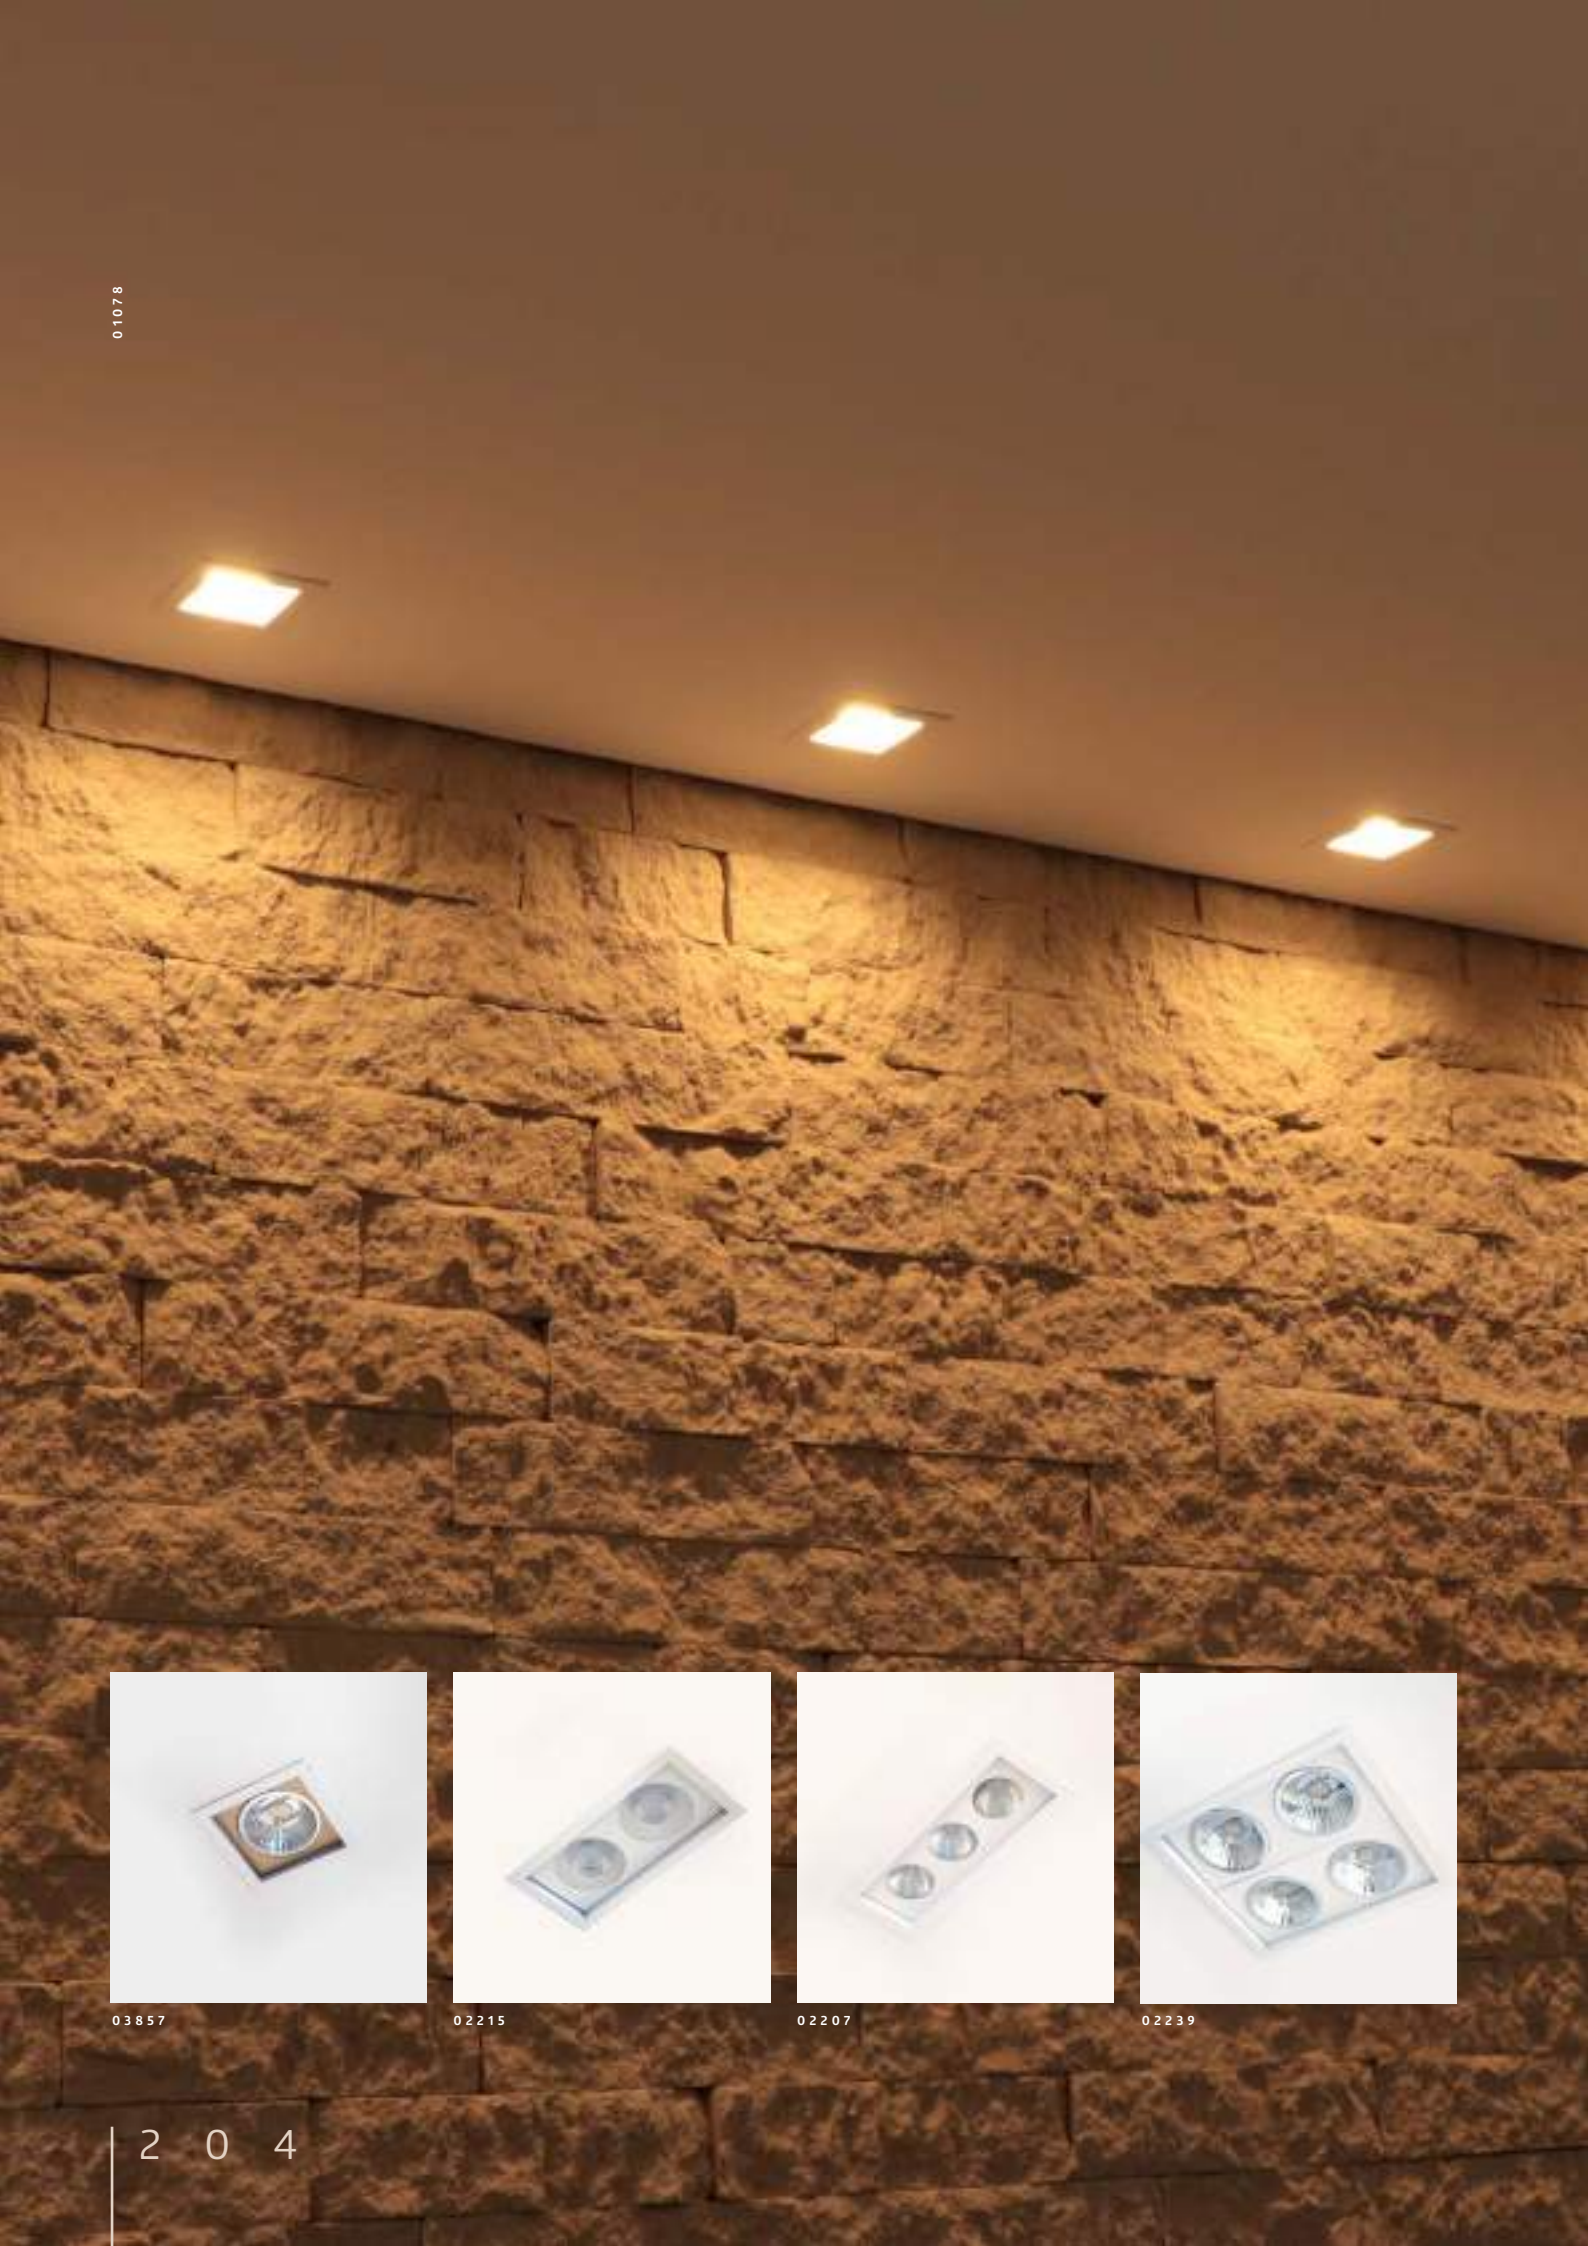

EMBU T I D O

07383

PE

LUIZA

- Corpo em alumínio.
- Pintura pó microtexturizada.
- Produto com LED integrado.
- Difusor em acrílico reciclado
- Uso interno.

| MEDIDA CXAXP (MM) | MEDIDA NICHÓ (MM) | POT. / TEMP. / LUMENS | TENSÃO | CORES | | | |
|-------------------|-------------------|-----------------------|--------|-------|-------|-------|-------|
| | | | | BR | PT | TB | CTE |
| 110X37X110 | 100X100 | 5,5W / 2700K / 443LM | 127V | 07383 | 07384 | 07385 | 07386 |
| 110X37X110 | 100X100 | 5,5W / 2700K / 443LM | 220V | 07387 | 07388 | 07389 | 07390 |