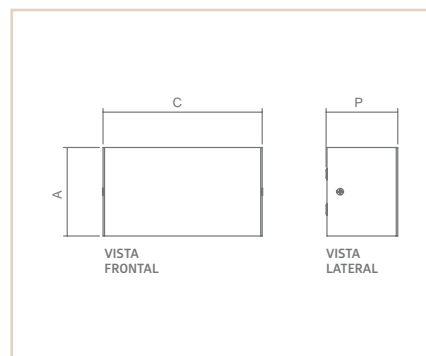

USO	MODELO	MEDIDA CXAXP (MM)	LÂMPADAS E POTÊNCIA MAX.	SOQUETE	CORES			
					BR	PT	TB	CTE
EXT / INT	01	180X100X80	BULBO 9W LED	1XE27	01103	01104	01105	03404
EXT / INT	01	180X125X80	BULBO 9W LED	1XE27	04293	04294	04295	04296
EXT / INT	01	300X100X80	BULBO 9W LED	2XE27	04305	04306	04307	04308
EXT / INT	01	300X125X80	BULBO 9W LED	2XE27	04475	04476	04477	04478
EXT / INT	01	450X100X80	BULBO 9W LED	2XE27	01106	01107	01108	03405
EXT / INT	01	600X100X80	BULBO 9W LED	4XE27	01112	01113	01114	03406
EXT / INT	02	180X100X80	BULBO 9W LED	1XE27	01115	00888	01116	03407
EXT / INT	02	180X125X80	BULBO 9W LED	1XE27	04595	04596	04597	04598
EXT / INT	02	450X100X80	BULBO 9W LED	2XE27	01117	01118	01119	03408
EXT / INT	02	600X100X80	BULBO 9W LED	4XE27	01120	01121	01122	03409
EXT / INT	01	180X100X80	HALOPIN 25W / LED	2XG9	06772	06773	06774	06775
EXT / INT	03	180X100X80	HALOPIN 25W / LED	2XG9	02025	02026	02027	02028
EXT / INT	03	450X100X80	BULBO 9W LED	2XE27	02387	02388	02389	03410