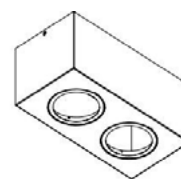

PS

FLORENCE

- Corpo em alumínio.
- Pintura pó microtexturizada.
- Uso interno.

MEDIDA C X A X P (MM)	LÂMPADAS E POTÊNCIA MAX.	SOQUETE	CORES			
			BR	PT	TB	CTE
80X85X80	PAR 16 50W/ LED	1XGU10	01279	01280	01281	01993
118X80X118	PAR 16 50W/ LED	1XGU10	02293	02294	02295	02716
160X85X80	PAR 16 50W/ LED	2XGU10	01683	01684	01685	02717
160X85X118	PAR 16 50W/ LED	2XGU10	02411	02412	02413	02718
236X85X118	PAR 16 50W/ LED	3XGU10	02414	02415	02416	02719
236X85X80	PAR 16 50W/ LED	3XGU10	02101	02102	02103	02720
160X85X160	PAR 16 50W/ LED	4XGU10	02098	02099	02100	02721
118X125X118	PAR 20 50W/ LED	1XE27	01282	01283	01284	02722
236X125X118	PAR 20 50W/ LED	2XE27	01686	01687	01688	02723
354X125X118	PAR 20 50W/ LED	3XE27	01838	01839	01840	02724
236x125x236	PAR 20 50W/ LED	4XE27	01808	01809	01810	02725
150X135X150	PAR 30 75W/ LED	1XE27	01291	01292	01293	02726
300X135X150	PAR 30 75W/ LED	2XE27	02104	02105	02106	02727
450X135X150	PAR 30 75W/ LED	3XE27	02107	02108	02109	02728
300X135X300	PAR 30 75W/ LED	4XE27	02110	02111	02112	02729
118X80X118	AR 70 50W/ LED	1XGU10	01288	01289	01290	02024
236X80X118	AR 70 50W/ LED	2XGU10	01736	01737	01735	02730
354X80X118	AR 70 50W/ LED	3XGU10	02115	02116	02117	02731
236X80X236	AR 70 50W/ LED	4XGU10	02118	02119	02120	02732
150X80X150	AR 111 50W/ LED	1XGU10	01285	01286	01287	01867
300X80X150	AR 111 50W/ LED	2XGU10	01560	02127	02128	02733
450X80X150	AR 111 50W/ LED	3XGU10	02121	02122	02123	02734
300X80X300	AR 111 50W/ LED	4XGU10	02124	02125	02126	02735