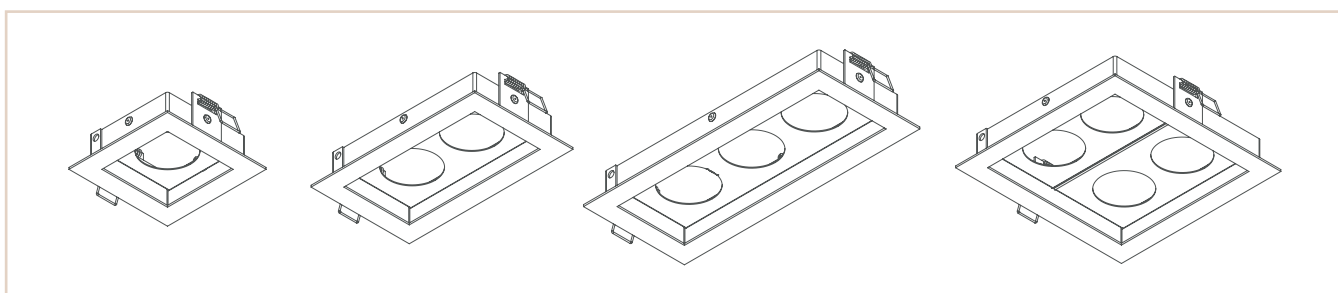

03857

02215

02207

02239

PE

FLORENCE

- Corpo em alumínio.
- Pintura pó microtexturizada e líquida.
- Produto com LED integrado em alguns modelos.
- Uso interno.

| MODELO | MEDIDA C X A X P (MM) | MEDIDA NICHOS (MM) | LÂMPADAS E POTÊNCIA MAX. | SOQUETE | COR | | | | | |
|--------|-----------------------|--------------------|--------------------------|---------|-------|-------|-------|-------|-------|-------|
| | | | | | BR | PT | TB | CTE | BR/PT | BR/OC |
| 01 | 75X70X75 | 65X65 | MINI. DIC 50W/ LED | 1XGU10 | 01075 | 01076 | 01077 | 03818 | 01472 | 03819 |
| 02 | 130X70X75 | 120X65 | MINI. DIC 50W/ LED | 2XGU10 | 02187 | 02188 | 02189 | 03820 | 02190 | 03821 |
| 03 | 185X70X75 | 175X65 | MINI. DIC 50W/ LED | 3XGU10 | 02191 | 02192 | 02193 | 03822 | 02194 | 03823 |
| 04 | 130X70X126 | 120X116 | MINI. DIC 50W/ LED | 4XGU10 | 02195 | 02196 | 02197 | 03824 | 02198 | 03825 |
| 01 | 90X73X90 | 80X80 | PAR 16 50W / LED | 1XGU10 | 01078 | 01079 | 01080 | 01880 | 01733 | 03826 |
| 02 | 150X73X90 | 140X80 | PAR 16 50W / LED | 2XGU10 | 01820 | 01821 | 01822 | 01879 | 02070 | 03827 |
| 03 | 210X73X90 | 200X80 | PAR 16 50W / LED | 3XGU10 | 02199 | 02200 | 02201 | 03828 | 02202 | 03829 |
| 04 | 150X73X156 | 140X146 | PAR 16 50W / LED | 4XGU10 | 02203 | 02204 | 02205 | 03830 | 02206 | 03831 |
| 01 | 110X112X110 | 100X100 | PAR 20 50W / LED | 1XE27 | 01081 | 01082 | 01083 | 03832 | 01734 | 03833 |
| 02 | 192X112X110 | 182X100 | PAR 20 50W / LED | 2XE27 | 01726 | 02067 | 02068 | 03834 | 02069 | 03835 |
| 03 | 274X112X110 | 264X100 | PAR 20 50W / LED | 3XE27 | 02207 | 02208 | 02209 | 03836 | 02210 | 03837 |
| 04 | 192X112X196 | 182X186 | PAR 20 50W / LED | 4XE27 | 02211 | 02212 | 02213 | 03838 | 02214 | 03839 |
| 01 | 130X115X130 | 120X120 | PAR 30 75W / LED | 1XE27 | 01087 | 01088 | 01089 | 03840 | 02063 | 03841 |
| 02 | 260X115X130 | 250X120 | PAR 30 75W / LED | 2XE27 | 02215 | 02216 | 02217 | 03842 | 02218 | 03843 |
| 03 | 390X115X130 | 380X120 | PAR 30 75W / LED | 3XE27 | 02219 | 02220 | 02221 | 03844 | 02222 | 03845 |
| 04 | 260X115X236 | 250X226 | PAR 30 75W / LED | 4XE27 | 02223 | 02224 | 02225 | 03846 | 02226 | 03847 |
| 01 | 110X84X110 | 100X100 | AR 70 50 W / LED | 1XGU10 | 01084 | 01085 | 01086 | 03848 | 02064 | 03849 |
| 02 | 192X84X110 | 182X100 | AR 70 50 W / LED | 2XGU10 | 01668 | 01669 | 01648 | 03850 | 02066 | 03851 |
| 03 | 274X84X110 | 264X100 | AR 70 50 W / LED | 3XGU10 | 02227 | 02228 | 02229 | 03852 | 02230 | 03853 |
| 04 | 192X84X196 | 182X186 | AR 70 50 W / LED | 4XGU10 | 02231 | 02232 | 02233 | 03854 | 02234 | 03855 |
| 01 | 150X88X150 | 140X140 | AR 111 50W / LED | 1XGU10 | 01090 | 01091 | 01092 | 03856 | 02065 | 03857 |
| 02 | 300X88X150 | 290X140 | AR 111 50W / LED | 2XGU10 | 02020 | 02021 | 02022 | 02023 | 02071 | 03858 |
| 03 | 450X88X150 | 440X140 | AR 111 50W / LED | 3XGU10 | 02235 | 02236 | 02237 | 03859 | 02238 | 03860 |
| 04 | 300X88X276 | 290X266 | AR 111 50W / LED | 4XGU10 | 02239 | 02240 | 02241 | 03861 | 02242 | 03862 |