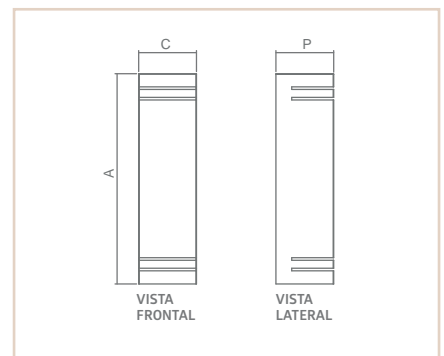

01909

01914

AR

DOT

- Corpo em alumínio.
- Pintura pó microtexturizada.
- Difusor em vidro transparente.
- Uso externo e interno.

| USO | MODELO | MEDIDA CXAXP (MM) | LÂMPADAS E POTÊNCIA MAX. | SOQUETE | CORES | | | |
|-----------|-----------|----------------------|-----------------------------|---------|-------|-------|-------|-------|
| | | | | | BR | PT | TB | CTE |
| EXT / INT | 02 FRISOS | 80X260X80 | HALOPIN 25W / LED | 2XG9 | 01901 | 01902 | 01903 | 01904 |
| EXT / INT | 02 FRISOS | 80X450X80 | HALOPIN 25W / LED | 2XG9 | 01909 | 01910 | 01911 | 01912 |
| EXT / INT | 02 FRISOS | 110X400X110 | BULBO 9W LED | 2XE27 | 01917 | 01918 | 01919 | 01920 |
| EXT / INT | 04 FRISOS | 80X260X80 | HALOPIN 25W / LED | 2XG9 | 01905 | 01906 | 01907 | 01908 |
| EXT / INT | 04 FRISOS | 80X450X80 | HALOPIN 25W / LED | 2XG9 | 01913 | 01914 | 01915 | 01916 |
| EXT / INT | 04 FRISOS | 110X400X110 | BULBO 9W LED | 2XE27 | 01921 | 01922 | 01923 | 01924 |