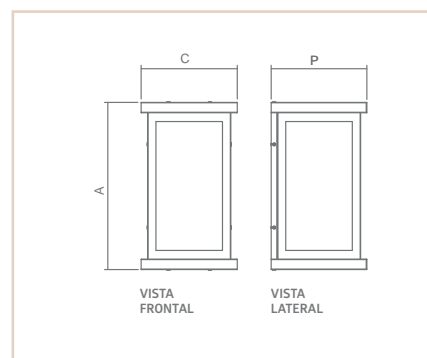

00908

AR

APOLO ^{IP43}

MOD. VD TRANSPARENTE

- Corpo em alumínio.
- Pintura pó microtexturizada.
- Difusor em vidro transparente.
- Uso externo e interno.

| USO | MEDIDA CXAXP (MM) | LÂMPADAS E POTÊNCIA MAX. | SOQUETE | CORES | | | |
|-----------|----------------------|-----------------------------|---------|-------|-------|-------|-------|
| | | | | BR | PT | TB | CTE |
| EXT / INT | 161X302X160 | BULBO 9W LED/FILAMENTO | 1XE27 | 01098 | 01099 | 01100 | 04277 |
| EXT / INT | 231X402X230 | BULBO 9W LED/FILAMENTO | 1XE27 | 00903 | 00904 | 00905 | 01979 |
| EXT / INT | 231X602X230 | BULBO 9W LED/FILAMENTO | 2XE27 | 00906 | 00907 | 00908 | 04278 |