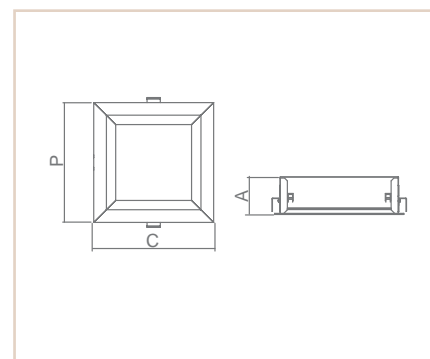

MEDIDA C X A X P (MM)	MEDIDA NICHOS (MM)	LÂMPADAS E POTÊNCIA MAX.	SOQUETE	COR	
				BR	PT
180X103X180	160X160	BULBO 9W LED	1XE27	00009	00033
260X92X260	240X240	BULBO 9W LED	2XE27	00011	00035
350X92X350	330X330	BULBO 9W LED	3XE27	00013	00037
450X92X450	430X430	BULBO 9W LED	4XE27	00015	00039
670X92X90	650X70	1XT5 14/24W	G5	00019	00043
670X92X90	650X70	1XT8 10W LED	G13	00020	00044
670X92X180	650X160	2XT5 14/24W	G5	00021	00045
670X92X180	650X160	2XT8 10W LED	G13	00022	00046
670X92X260	650X240	2XT5 14/24W	G5	00023	00048
670X92X260	650X240	2XT8 10W LED	G13	00024	00047
670X92X670	650X650	4XT5 14/24W	G5	00017	00041
670X92X670	650X650	4XT8 10W LED	G13	00018	00042
1275X92X90	1255X70	1XT5 28/54W	G5	00025	00049
1275X92X90	1255X70	1XT8 18W LED	G13	00026	00050
1275X92X180	1255X160	2XT5 28/54W	G5	00027	00051
1275X92X180	1255X160	2XT8 18W LED	G13	00028	00052
1275X92X260	1255X240	2XT5 28/54W	G5	00029	00053
1275X92X260	1255X240	2XT8 18W LED	G13	00030	00054
1275X92X670	1255X650	4XT5 28/54W	G5	00031	00055
1275X92X670	1255X650	4XT8 18W LED	G13	00032	00056