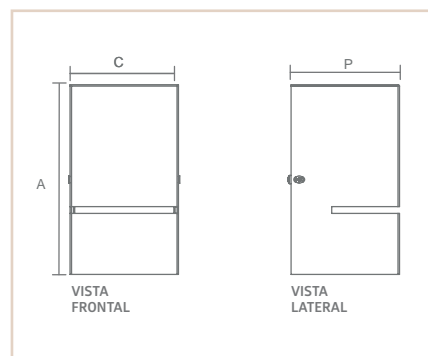

USO	MODELO	MEDIDA CXAXP (MM)	LÂMPADAS E POTÊNCIA MAX.	SOQUETE	CORES			
					BR	PT	TB	CTE
EXT / INT	01 FRISO	80X140X80	PAR16 50W / LED	1XGU10	01885	01886	01887	01888
EXT / INT	01 FRISO	80X140X80	HALOPIN 25W / LED	1XG9	01925	01926	01927	01928
EXT / INT	01 FRISO	80X200X80	PAR16 50W / LED	1XGU10	01893	01894	01895	01896
EXT / INT	01 FRISO	80X200X80	HALOPIN 25W / LED	1XG9	01933	01934	01935	01936
EXT / INT	02 FRISOS	80X140X80	PAR16 50W / LED	1XGU10	01889	01890	01891	01892
EXT / INT	02 FRISOS	80X140X80	HALOPIN 25W / LED	1XG9	01929	01930	01931	01932
EXT / INT	02 FRISOS	80X200X80	PAR16 50W / LED	1XGU10	01897	01898	01899	01900
EXT / INT	02 FRISOS	80X200X80	HALOPIN 25W / LED	1XG9	01937	01938	01939	01940