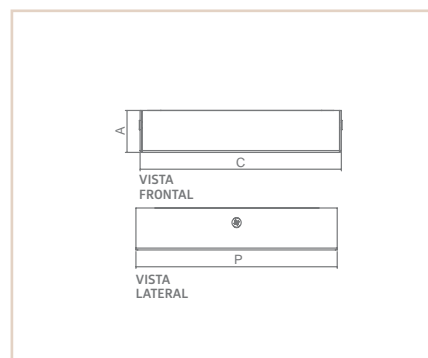

07378

2 7 6

07375

PS

LUIZA

- Corpo em alumínio.
- Pintura pó microtexturizada.
- Produto com LED integrado
- Difusor em acrílico fosco.
- Uso interno.

| MODELO | MEDIDA CXAXP (MM) | POT. / TEMP. / LUMENS | TENSÃO | CORES | | | |
|---------------|----------------------|-----------------------|--------|-------|-------|-------|-------|
| | | | | BR | PT | TB | CTE |
| LED INTEGRADO | 120X25X120 | 5,5W / 2700K / 443LM | 127V | 07375 | 07376 | 07377 | 07378 |
| LED INTEGRADO | 120X25X120 | 5,5W / 2700K / 443LM | 220V | 07379 | 07380 | 07381 | 07382 |