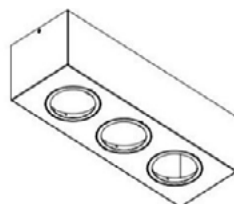

PS

FLORENCE

- Corpo em alumínio.
- Pintura pó microtexturizada.
- Uso interno.

MEDIDA C X A X P (MM)	LÂMPADAS E POTÊNCIA MAX.	SOQUETE	CORES			
			BR	PT	TB	CTE
80X85X80	PAR 16 50W/ LED	1XGU10	01279	01280	01281	01993
118X80X118	PAR 16 50W/ LED	1XGU10	02293	02294	02295	02716
160X85X80	PAR 16 50W/ LED	2XGU10	01683	01684	01685	02717
160X85X118	PAR 16 50W/ LED	2XGU10	02411	02412	02413	02718
236X85X118	PAR 16 50W/ LED	3XGU10	02414	02415	02416	02719
236X85X80	PAR 16 50W/ LED	3XGU10	02101	02102	02103	02720
160X85X160	PAR 16 50W/ LED	4XGU10	02098	02099	02100	02721
118X125X118	PAR 20 50W/ LED	1XE27	01282	01283	01284	02722
236X125X118	PAR 20 50W/ LED	2XE27	01686	01687	01688	02723
354X125X118	PAR 20 50W/ LED	3XE27	01838	01839	01840	02724
236x125x236	PAR 20 50W/ LED	4XE27	01808	01809	01810	02725
150X135X150	PAR 30 75W/ LED	1XE27	01291	01292	01293	02726
300X135X150	PAR 30 75W/ LED	2XE27	02104	02105	02106	02727
450X135X150	PAR 30 75W/ LED	3XE27	02107	02108	02109	02728
300X135X300	PAR 30 75W/ LED	4XE27	02110	02111	02112	02729
118X80X118	AR 70 50W/ LED	1XGU10	01288	01289	01290	02024
236X80X118	AR 70 50W/ LED	2XGU10	01736	01737	01735	02730
354X80X118	AR 70 50W/ LED	3XGU10	02115	02116	02117	02731
236X80X236	AR 70 50W/ LED	4XGU10	02118	02119	02120	02732
150X80X150	AR 111 50W/ LED	1XGU10	01285	01286	01287	01867
300X80X150	AR 111 50W/ LED	2XGU10	01560	02127	02128	02733
450X80X150	AR 111 50W/ LED	3XGU10	02121	02122	02123	02734
300X80X300	AR 111 50W/ LED	4XGU10	02124	02125	02126	02735