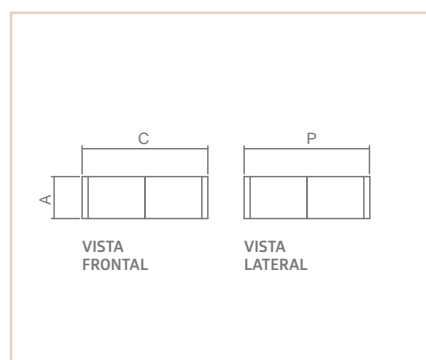

MEDIDA CXAXP (MM)	LÂMPADAS E POTÊNCIA MAX.	SOQUETE	CORES			
			BR	PT	TB	CTE
150X200X150	PAR 16 50W/ LED	1XGU10	00956	02694	02695	02696
450X150X450	BULBO 9W LED	4XE27	00955	02697	02698	02699
800X150X800	4XT8 10W LED	G13	00954	02700	02701	02702
1300X150X800	4XT8 18W LED	G13	00953	02703	02704	02705