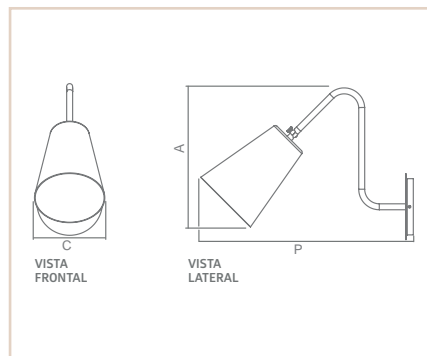

MEDIDA CXAXP (MM)	LÂMPADAS E POTÊNCIA MAX.	SOQUETE	CORES PARA USO EXT / INT				CORES PARA USO INT			
			BR	PT	TB	CTE	BR/OC	PT/OC	BR/CB	PT/CB
150X324X453	BULBO 9W LED	1XE27	04814	04815	04816	04817	04818	04819	04820	04821