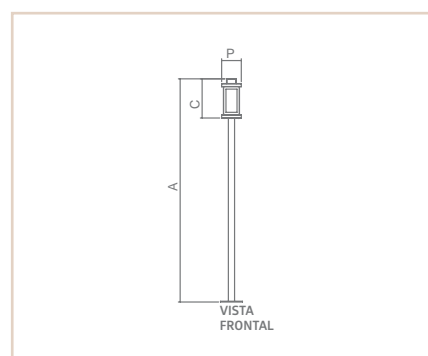

APOLO IP43

- Corpo em alumínio.
- Pintura pó microtexturizada.
- Difusor em vidro transparente.
- Uso externo.