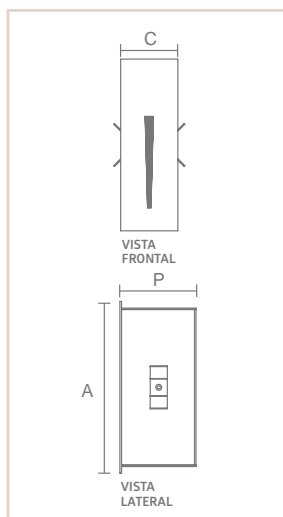

MODELO EM LED