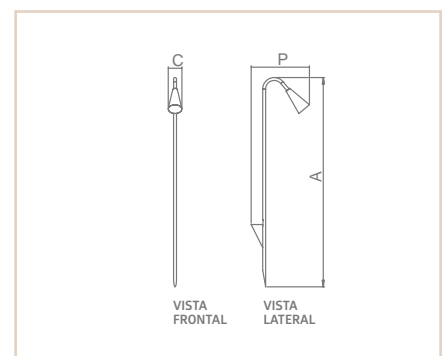

07335

07335

BZ

FIORI

Design by **Filippo Giorgi**

- Corpo em alumínio repuxado.
- Pintura pó microtexturizada.
- Uso externo.

| MEDIDA CX AX P (MM) | LÂMPADAS E POTÊNCIA MAX. | SOQUETE | CORES | | | |
|------------------------|-----------------------------|---------|-------|-------|-------|-------|
| | | | BR | PT | TB | CTE |
| 60X906X202 | MINI DIC. 50W / LED | 1XGU10 | 07334 | 07335 | 07336 | 07337 |
| 80x1300x291 | PAR16 50W / LED | 1XGU10 | 07539 | 07540 | 07541 | 07542 |
| 80X1800X291 | PAR16 50W / LED | 1XGU10 | 07338 | 07339 | 07340 | 07341 |