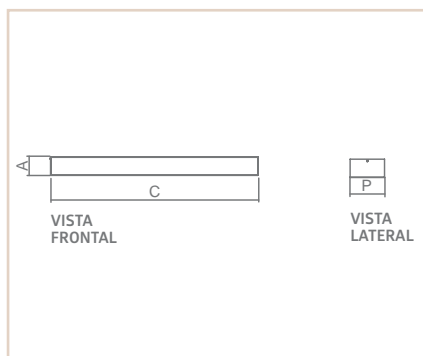

0 3 0 3 4

0 3 0 3 4

PS

EROS

- Corpo em alumínio.
- Pintura pó microtexturizada.
- Difusor em acrílico fosco.
- Uso interno.

| MEDIDA CXAXP (MM) | LÂMPADAS E POTÊNCIA MAX. | SOQUETE | CORES | | |
|----------------------|-----------------------------|-------------|-------|-------|-------|
| | | | BR | PT | TB |
| 780X80X100 | 2XT8 10W - 2XPAP16 50W/LED | G13/ 2XGU10 | 01469 | 03057 | 03058 |
| 807X110X100 | 2XT8 10W - 2XPAP20 50W/LED | G13/2XE27 | 03010 | 03011 | 03012 |
| 827X80X100 | 2XT8 10W - 2XAR70 50W/LED | G13/2XGU10 | 03014 | 03015 | 03016 |
| 904X80X150 | 2XT8 10W - 2XAR111 50W/LED | G13/2XGU10 | 03018 | 03019 | 03020 |
| 1392X80X100 | 2XT8 18W - 2XPAP16 50W/LED | G13/2XGU10 | 03022 | 03023 | 03024 |
| 1419X110X100 | 2XT8 18W - 2XPAP20 50W/LED | G13/2XE27 | 03026 | 03027 | 03028 |
| 1439X80X100 | 2XT8 18W - 2XAR70 50W/LED | G13/2XGU10 | 03030 | 03031 | 03032 |
| 1516X80X150 | 2XT8 18W - 2XAR111 50W/LED | G13/2XGU10 | 03034 | 03035 | 03036 |