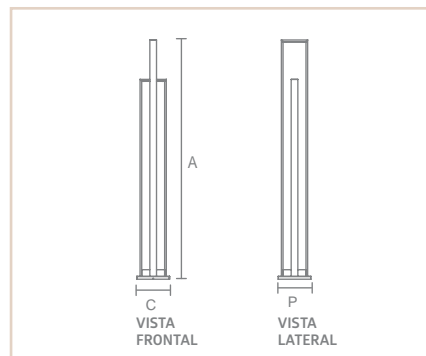

MEDIDA CXAXP (MM)	POT. / TEMP. / LUMENS	TENSÃO	CORES											
			BR	PT	TB	CTE	OC	CB	BR/OC	PT/OC	BR/CB	PT/CB		
250X1600X250	22W/2700K/1772LM	127V	04507	04508	04509	04510	04511	04512	04513	04514	04515	04516		
250X1600X250	22W/2700K/1772LM	220V	04517	04518	04519	04520	04521	04522	04523	04524	04525	04526