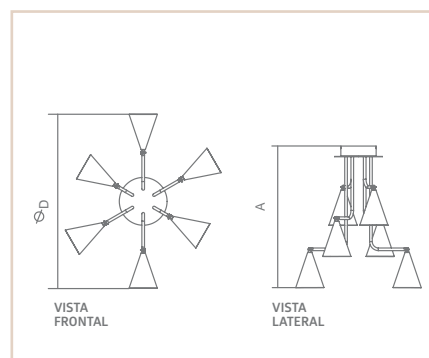

MODELO	MEDIDA DXA (MM)	LÂMPADAS E POTÊNCIA MAX.	SOQUETE	CORES									
				BR/OC	PT/OC	BR/CB	PT/CB	PC/OC	PC/PR	BG/OC	OC/BF	CHU/OC	PF/BF
6 CUPULAS	850X682	BULBO 9W LED	6XE27	05935	05936	05937	05938	05939	05940	05941	05942	05943	05944