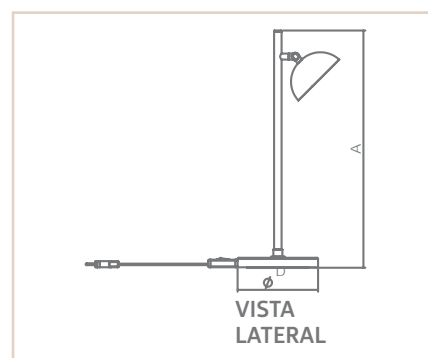

MEDIDA DXA (MM)	POT. / TEMP. / LUMENS	TENSÃO	CORES			
			BG/OC	BG/CB	PC/OC	PC/CB
170X500	5,5W / 2700K / 443LM	127V	06011	06012	06013	06014
170X500	5,5W / 2700K / 443LM	220V	06015	06016	06017	06018