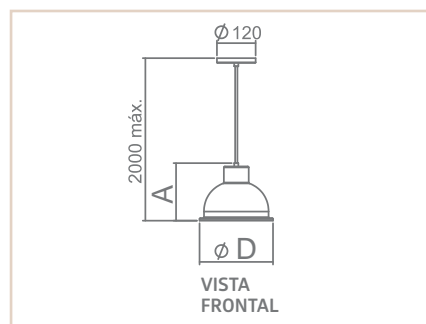

MEDIDA D X A (MM)	LÂMPADAS E POTÊNCIA MAX.	SOQUETE	CORES								
			BR	PT	TB	CTE	OC	CB	BG	CA	BR/OC
228X178	BULBO 9W LED	1XE27	03116	03587	03588	03589	03591	03117	03590	03592	03118
			PT/OC	BR/CB	PT/CB	PC/OC	PC/CB	PC/BF	CHU/OC	BG/OC	OV/BF
			03119	03120	03121	01700	03593	00355	03594	00354	03595