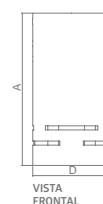

MEDIDA DXA (MM)	LÂMPADAS E POTÊNCIA MAX.	SOQUETE	CORES									
			BR	PT	TB	CTE	OC	CB	BR/OC	PT/OC	BR/CB	PT/CB
76X150	PAR16 50W / LED	1XGU10	06231	06232	06233	06234	06235	06236	06237	06238	06239	06240
76X260	PAR16 50W / LED	1XGU10	06241	06242	06243	06244	06245	06246	06247	06248	06249	06250
76X450	PAR16 50W / LED	1XGU10	06251	06252	06253	06254	06255	06256	06257	06258	06259	06260
76X600	PAR16 50W / LED	1XGU10	06261	06262	06263	06264	06265	06266	06267	06268	06269	06270
76X800	PAR16 50W / LED	1XGU10	06271	06272	06273	06274	06275	06276	06277	06278	06279	06280
76X1000	PAR16 50W / LED	1XGU10	06281	06282	06283	06284	06285	06286	06287	06288	06289	06290