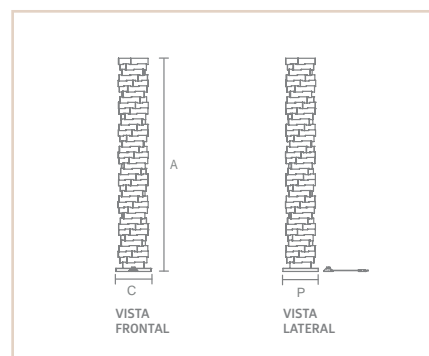

MEDIDA CX X P (MM)	LÂMPADAS E POTÊNCIA MAX.	SOQUETE	CORES						
			BR	PT	TB	CTE	OC	CB	OV
250X1509X250	1XT8/18W/LED	G13	04563	04564	04565	04566	04567	04568	05871