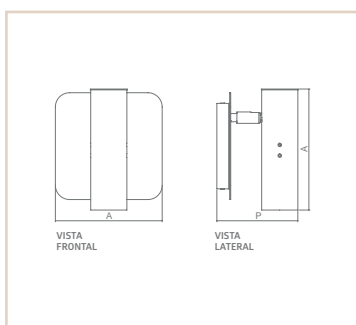

06896

AR

COPENHAGUE

- Corpo em alumínio extrudado.
- Pintura pó microtexturizada ou líquida.
- Cúpula com rotação de 360° e inclinação de 45°.
- Uso interno.

| MEDIDA CXAXP (MM) | LÂMPADAS E POTÊNCIA MAX. | SOQUETE | CORES | | | | |
|----------------------|-----------------------------|---------|-------|-------|-------|-------|-------|
| | | | BR | PT | TB | CTE | CZ |
| 150X170X114 | MINI DIC. 50W / LED | 1XGU10 | 06896 | 06897 | 06898 | 06899 | 06900 |