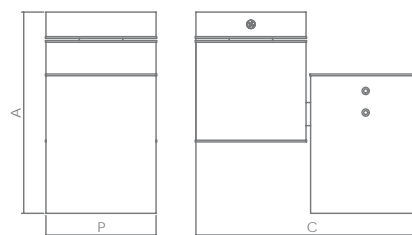

VISTA FRONTAL

NOTARE

Design by **Filippo Giorgi**

- Corpo em alumínio extrudado.
- Pintura pó microtexturizada.
- Corpo com rotação de 360° e articulação de 180°.
- Uso externo e Interno.

VISTA LATERAL