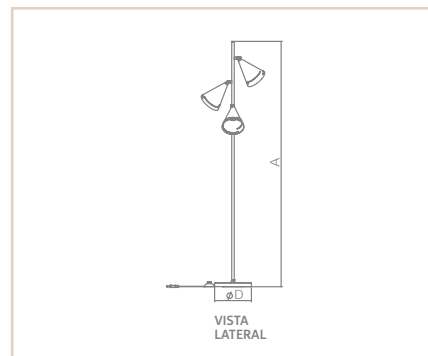

MEDIDA D X A (MM)	LÂMPADAS E POTÊNCIA MAX.	SOQUETE	CORES						
			BR/OC	PT/OC	BR/CB	PT/CB	PC/OC	PC/PR	BG/OC
230X1534	BULBO 9W LED	3XE27	05315	05316	05317	05318	05386	05319	05320