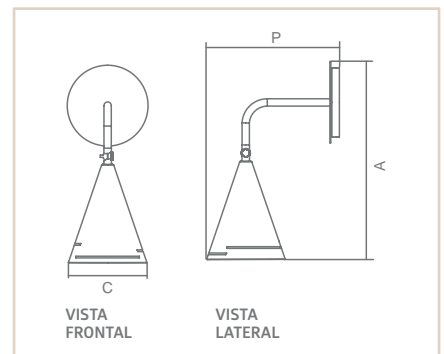

0 5 3 5 5

0 5 3 5 5

AR

CONOS MAIS

- Corpo em alumínio repuxado.
- Pintura pó microtexturizada e/ou líquida.
- Cúpula articulável em 180°.
- Uso interno.

VISTA
FRONTALVISTA
LATERAL

| MEDIDA CXAXP (MM) | LÂMPADAS E POTÊNCIA MAX. | SOQUETE | CORES | | | | | | | |
|----------------------|-----------------------------|---------|-------|-------|-------|-------|-------|-------|-------|-------|
| | | | BR | PT | TB | CTE | BR/OC | PT/OC | BR/CB | PT/CB |
| 136X342X230 | PAR16 50W / LED | 1XGU10 | 05353 | 05354 | 05355 | 05356 | 05357 | 05358 | 05359 | 05360 |
| 136X342X230 | BULBO 9W LED | 1XE27 | 05361 | 05362 | 05363 | 05364 | 05365 | 05366 | 05367 | 05368 |