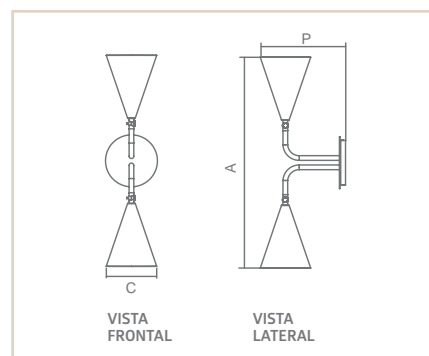

MEDIDA CXAXP (MM)	LÂMPADAS E POTÊNCIA MAX.	SOQUETE	CORES							
			BR	PT	TB	CTE	BR/OC	PT/OC	BR/CB	PT/CB
136X570X230	PAR16 50W / LED	2XGU10	05337	05338	05339	05340	05341	05342	05343	05344
136X570X230	BULBO 9W LED	2XE27	05345	05346	05347	05348	05349	05350	05351	05352