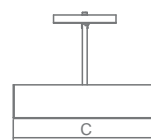

VISTA
FRONTAL