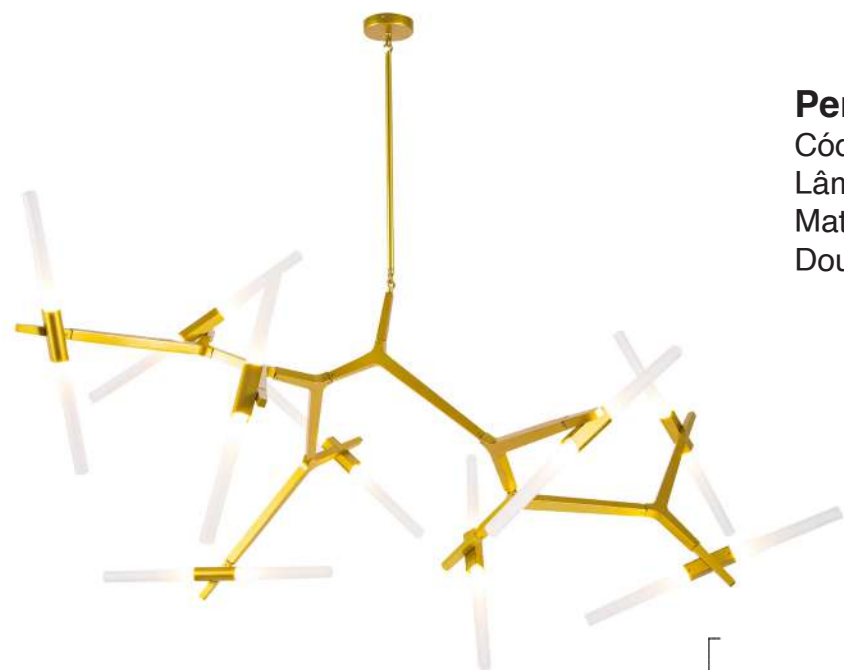

Material: Vidro e Estrutura em Aço Dourado

São Paulo / Rio

Pendente São Paulo

Código: PD11012-1.000
Lâmpadas: 1 x G9 (não inclusa)
Material: Vidro e Estrutura em Aço Dourado

Pendente Rio

Código: PD11112-1.000
Lâmpadas: 1 x G9 (não inclusa)
Material: Vidro e Estrutura em Aço Dourado

Vênus/ Mercúrio

Pendente Vênus

Código: PD10412 - 20.000

Lâmpadas: 20 x G9 (não inclusas)

Material: Vidro e Estrutura em Aço Dourado

Pendente Mercúrio

Código: PD10501 - 19.000

Lâmpadas: 19 x G9 (não inclusas)