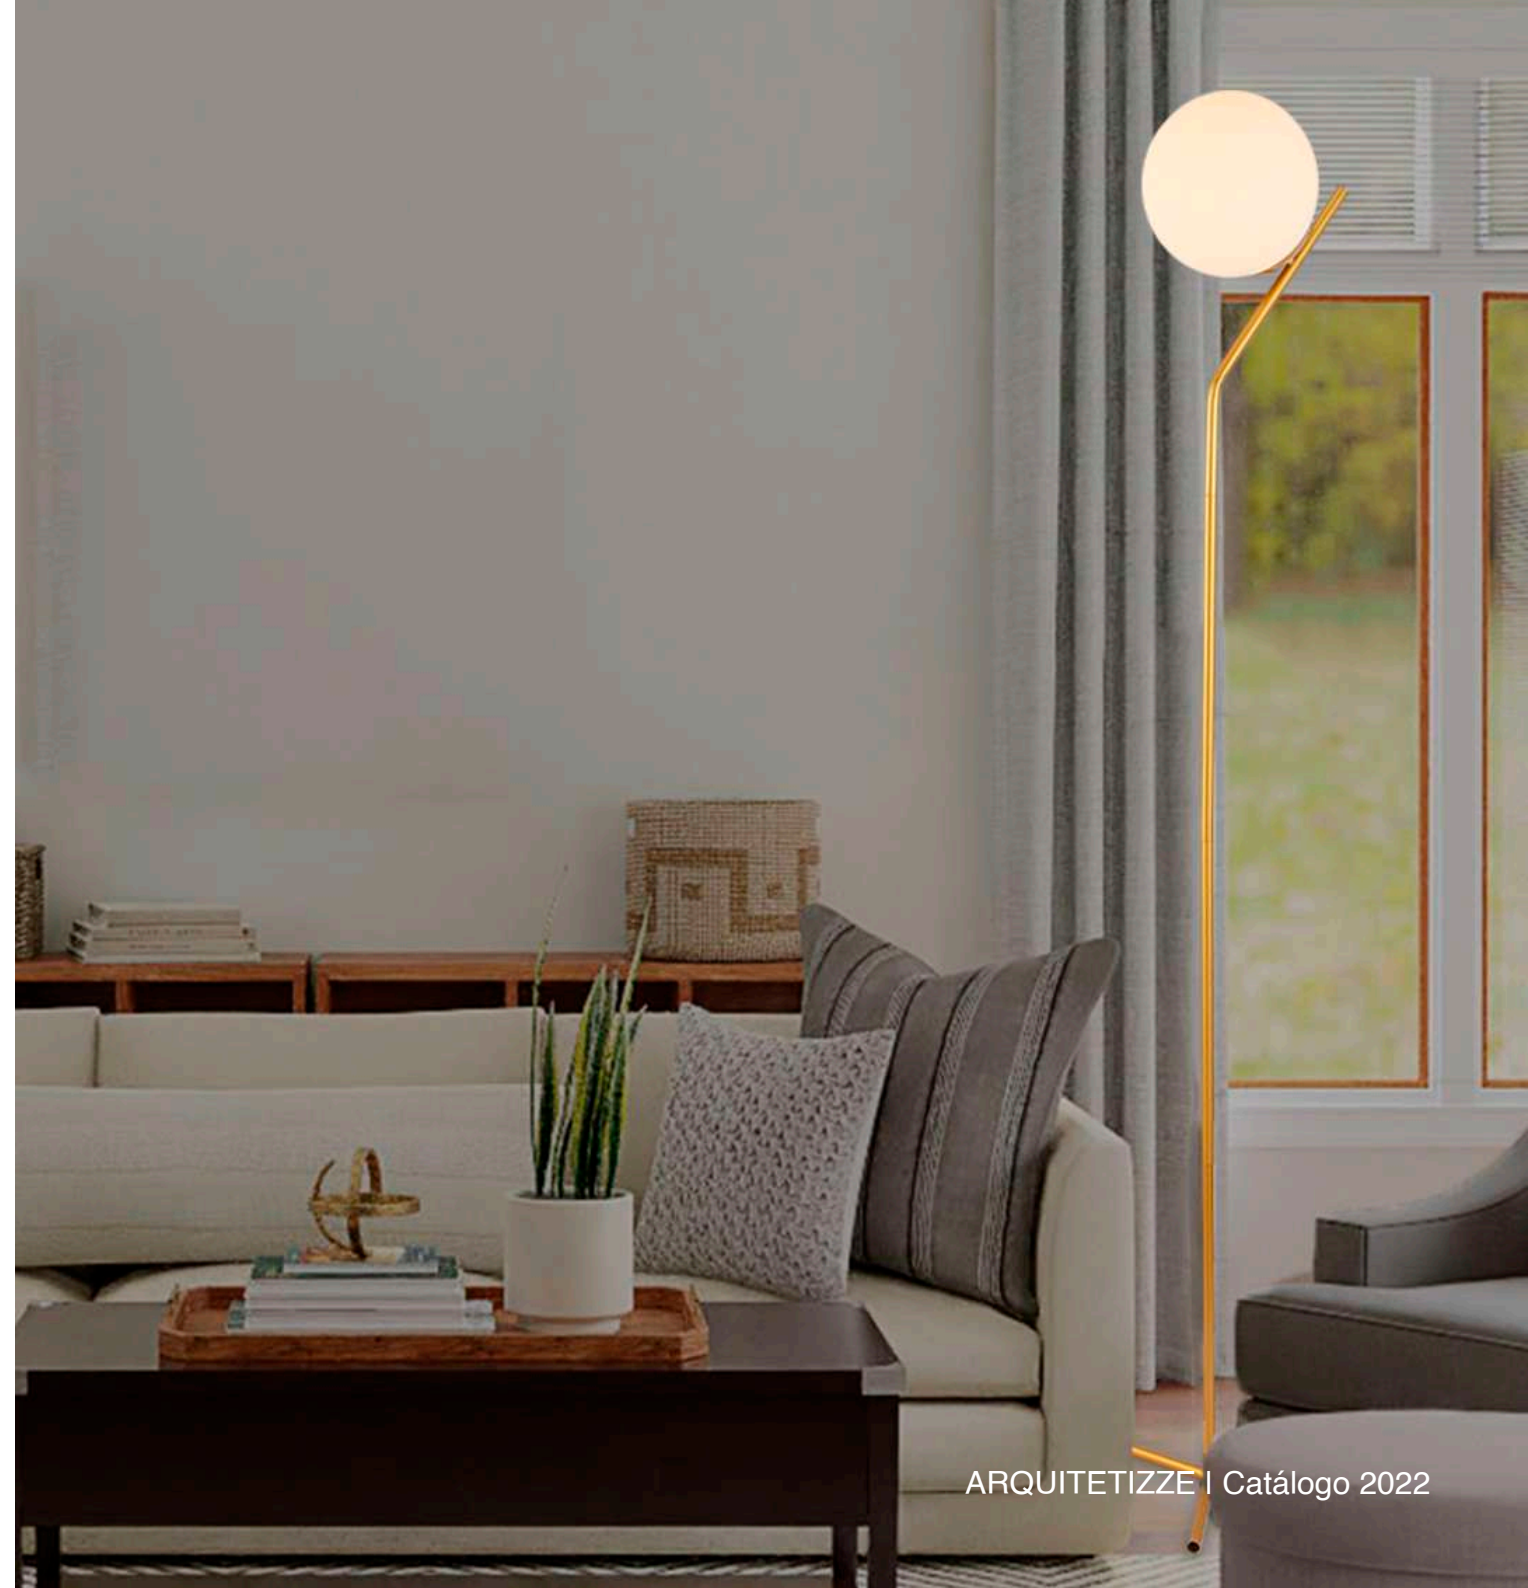

Coluna Salvador

Código: CL11312-1.000

Lâmpadas: 1 x E27 (não inclusa)

Material: Vidro e Estrutura em Aço Dourado