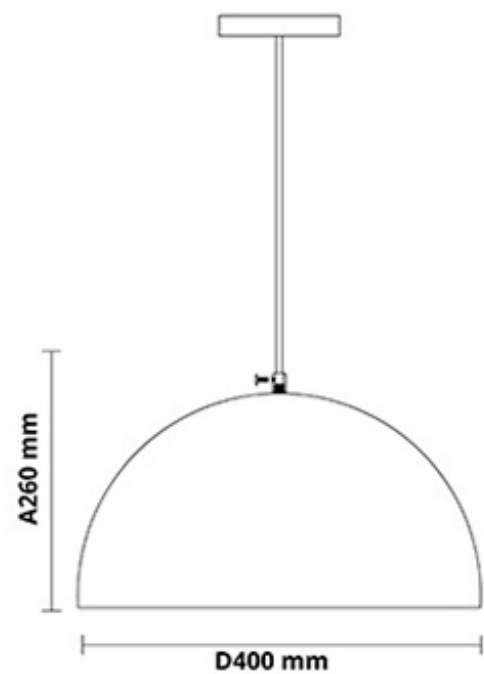

Pendente Glass Champagne

Código: PD3804 - 1.110/220

Lâmpada: 1 x E27 (não inclusa)

Dubai

Pendente Dubai Cobre
Código: PD5320 - 1.000
Lâmpada: 1 x E27 (não inclusa)

Toquio / Pequim

Pendente Aramado Tóquio

Código: PD5420 - 1.000