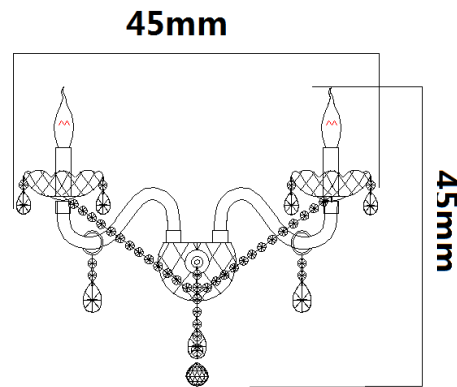

Linha Maria Thereza

Arandela Maria Thereza

Código: AR1411 - 2.000

Lâmpadas: 2 x E14 (não inclusas)

Material: Vidro e Cristal com Estrutura em Aço Cromado

Cores:

Arandela Maria Thereza

Código: AR1710-2.000

Lâmpadas: E-14 40W (não inclusas)

Material: Vidro e Cristal com Estrutura em Aço Cromado

Cores:

Arandela Maria Thereza

Código: AR1410 - 1.000

Lâmpada: 1 x E14 (não inclusa)

Material: Vidro e Cristal com Estrutura em Aço Cromado

Cores: