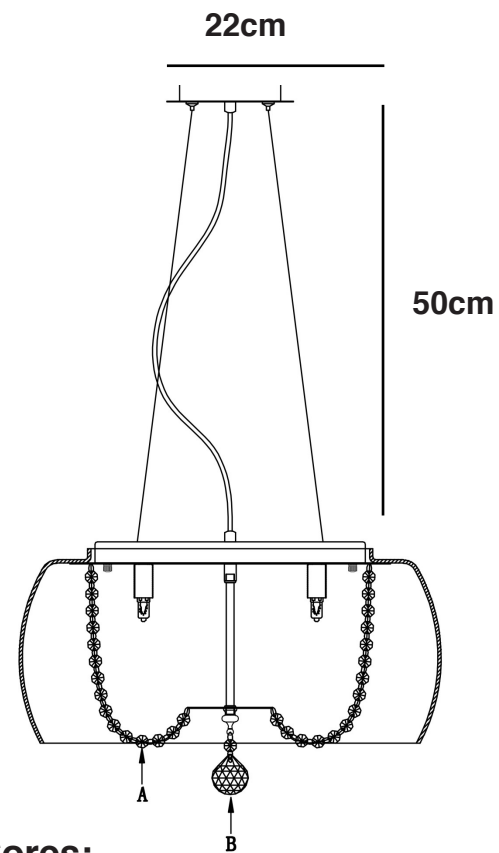

Pendente Berlim I com Cúpula

Código: PD4616 - 1.000

Lâmpada: 1 x G9 (não inclusa)

Material: Vidro e Cristais Transparentes
e Estrutura em Aço Cromado

Cores:

- Fumê
- Champagne

Linha Berlim

Pendente Berlim I com Cúpula