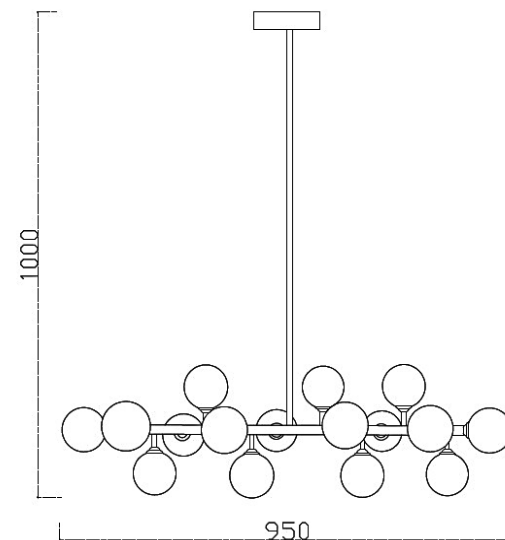

Linha Júpiter

Pendente Júpiter

Código: PD10212 - 16.000

Lâmpadas: 16 x G9 (não inclusas)

Material: Vidro e Estrutura em Aço

Cores:

-  Dourado
-  Rose
-  Preto

Linha Júpiter