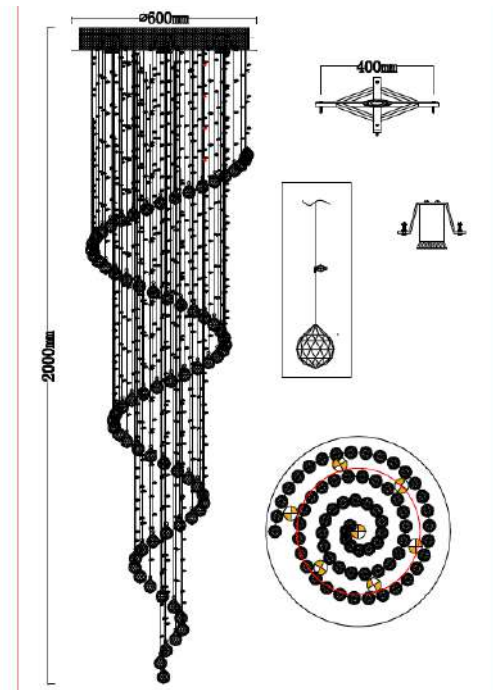

Pendente Saturno Transparente
Código: PD4304 - 30.000
Lâmpadas: 30 x SMD (inclusas)
Material: Estrutura em Aço

Linha Firenze

Plafon Firenze

Código: PL6904 - 7.000

Lâmpadas: 7 x GU10 (não inclusas)

Material: Cristais Transparentes e Estrutura em Aço Cromado

Plafon Firenze

Código: PL6904 - 3.000

Lâmpadas: 3 x GU10 (não inclusas)

Material: Cristais Transparentes e Estrutura em Aço Cromado

Hydra / Orion

Plafon Hydra Transparente
Código: PL6104 - 1.000
Tamanho: D18m x A40cm
Lâmpada: 1 x GU10 (não inclusa)
Material: Estrutura em Aço