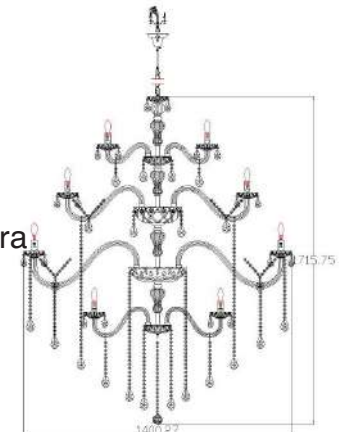

Material: Vidro e Estrutura em Aço Dourado

São Paulo / Rio

Pendente São Paulo

Código: PD11012-1.000
Lâmpadas: 1 x G9 (não inclusa)
Material: Vidro e Estrutura em Aço Dourado

Pendente Rio

Código: PD11112-1.000
Lâmpadas: 1 x G9 (não inclusa)
Material: Vidro e Estrutura em Aço Dourado

Lâmpadas: 28 x E14 (não inclusas)

Disponível nas cores: Champagne, Fumê ou Transparente

Material: Vidro e Cristal com Estrutura em Aço Cromado

Cores:

Lustre Maria Thereza

Código: LC1410 - 36.000

Lâmpadas: 36 x E14 (não inclusas)

ristal com Estrutura em Aço Cromado

LC1410-36
LC1411-36
6+15+10+5

Cores:

Lustre Maria Thereza

Código: LC1410 - 42.000

Lâmpadas: 42 x E14 (não inclusas)

Material: Vidro e Cristal com Estrutura em Aço Cromado

LC1410-42
LC1411-42
8+16+12+6

Linha Maria Thereza

Cores:

Lustre Maria Thereza

Código: LC1410 - 21.000

Tamanho: D110cm x A105cm

Lâmpadas: 21 x E14 (não inclusas)

Disponível nas cores: Champagne,