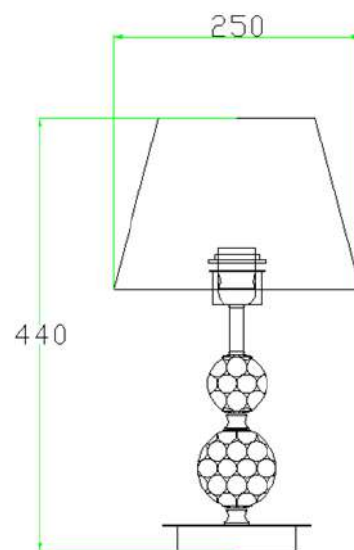

Puppis

Abajur Puppis

Código: AB9524 - 1.000

Lâmpada: 1 x E27 (não inclusa)

Material: Cristal Transparente
com Estrutura de Aço

Cores:

Prata

Bronze