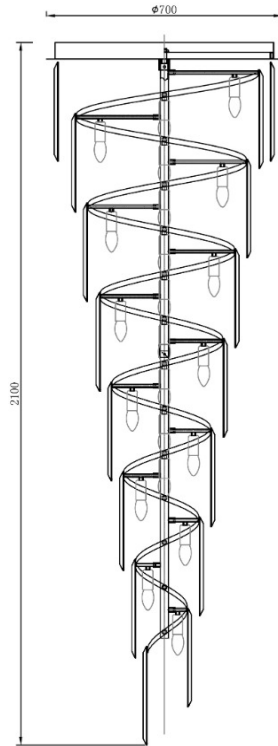

Lustre Adhara

Código: LC9911 - 26.000

Lâmpadas: 26 x E14 (não inclusas)

Material: Cristais Transparentes e Estrutura em Aço