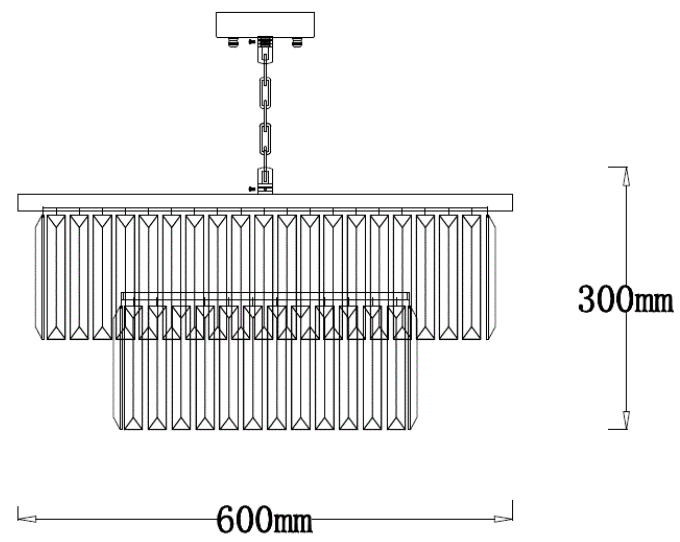

Pisa

Pendente Pisa

Código: PD5911 - 9.000

Lâmpadas: 9 x E14 (não inclusas)

Material: Cristal Transparente com
Estrutura em Aço Preto

E-14*9L