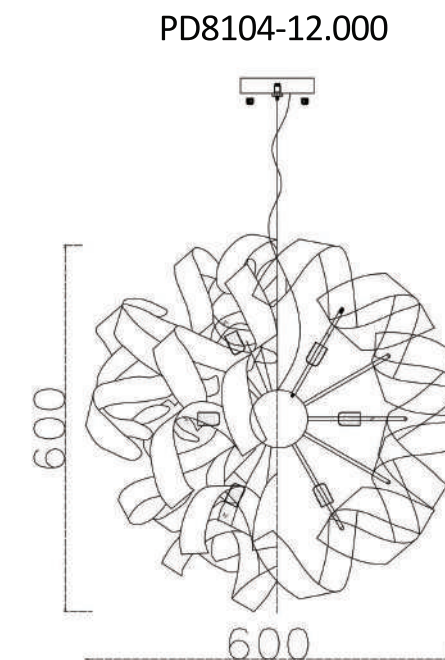

Linha Maria Thereza

Lustre Maria Thereza

Código: LC1410 - 3.000
Tamanho: D46cm x A53cm
Lâmpadas: 3 x E14 (não inclusas)
Material: Vidro e Cristal com
Estrutura em Aço Cromado

Cores:

-  Transparente
-  Champagne