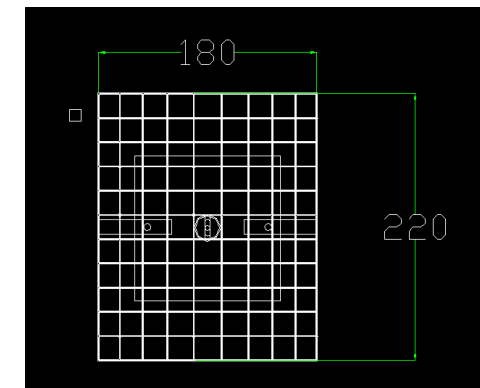

Arandela Luxor I Transparente

Código: AR2711 - 1.000
Lâmpada: 1 x G9 (não inclusa)
Material: Cristais e Estrutura em Aço Cromado