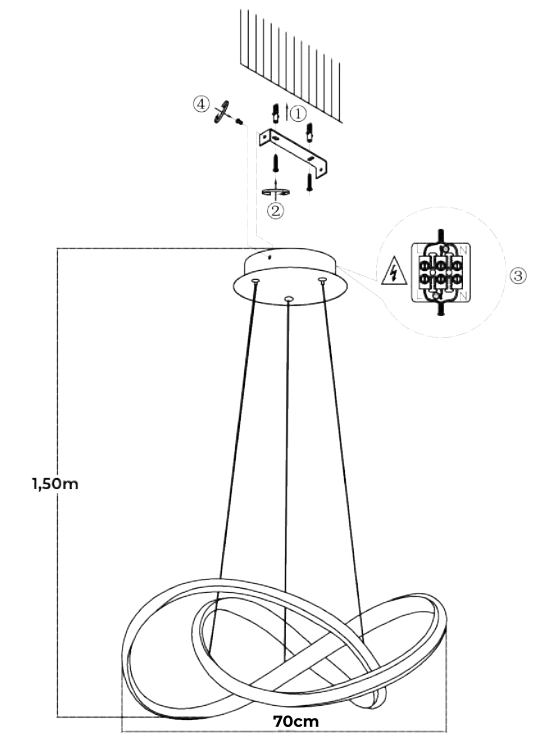

Linha Apus

Pendente de LED Apus II Branco

Código: PD9503 - 45.000

Lâmpadas: 45 x SMD Led (inclusas)

3000k amarela

Material: Alumínio