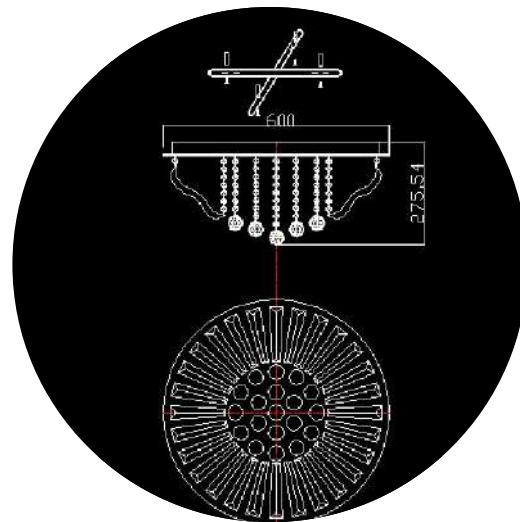

Plafon Roma

Código: PL6804-5.000

Lâmpadas: 5 x G9 (não inclusas)

Material: Cristais e Estrutura em Aço

Cores:

- Transparente
- Champagne