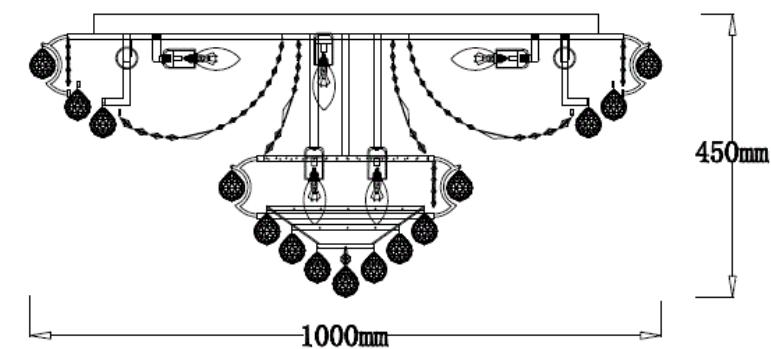

Plafon Kobe Branco

Código: PL7411 - 19.000

Lâmpadas: 19 x E14 (não inclusas)

Material: Cristais Transparentes com Estrutura em Aço Cromado

E-14*19L