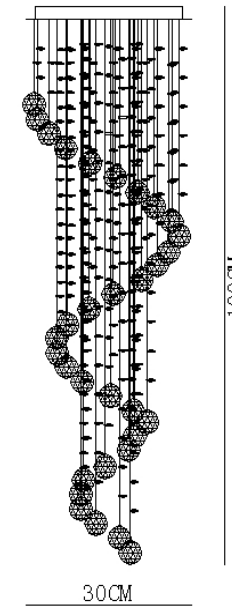

Plafon Firenze

Código: PL6904 - 3.000

Lâmpadas: 3 x GU10 (não inclusas)

Material: Cristais Transparentes e Estrutura em Aço Cromado