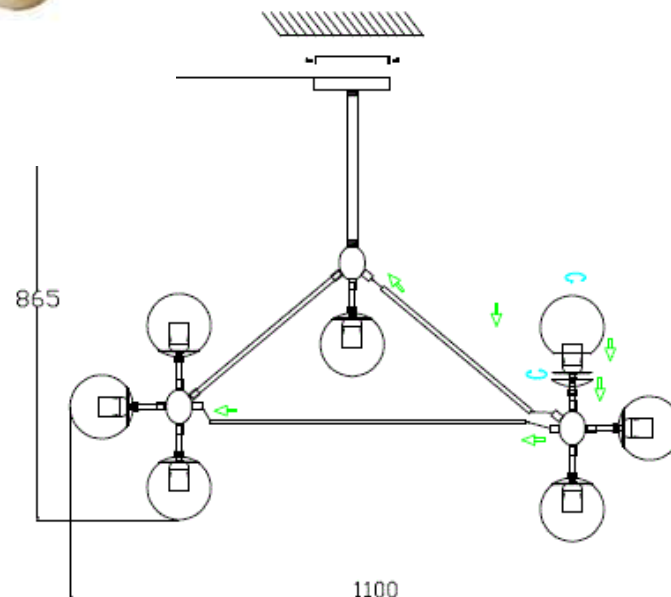

Linha Volans

Pendente Volans

Código: PD7701 - 10.000

Lâmpadas: 10 x E27 (não inclusas)

Material: Vidro e Estrutura em Aço

Cores:

- Dourado
- Rose
- Preto