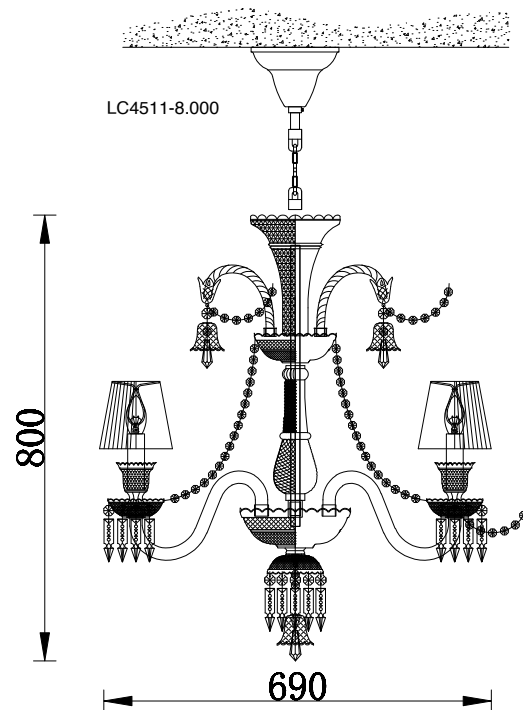

Código: CS4511 - 5.000

Tamanho: D60cm x A100cm

Material: Vidro e Cristal Transparente com Estrutura em Aço Cromado

Linha Baccarat

Lustre Baccarat

Código: LC4511 - 36.000
Lâmpadas: 36 x E14 (não inclusas)
Material: Vidro e Cristal Transparente
com estrutura em Aço Cromado

Coluna Baccarat com Cúpula

Código: CL4503-1.000
Tamanho: D52cm x A165cm
Lâmpada: 1 x E27 (não inclusa)
Material: Vidro e Cristal com
Estrutura em Aço Cromado

Abajur Baccarat com Cúpula

Código: AB4503-1.000
Tamanho: D45cm x A55cm
Lâmpada: 1 x E27 (não inclusa)
Material: Vidro e Cristal com
Estrutura em Aço Cromado

Lustre Baccarat com Cúpula

Código: LC4501-12.000

Lâmpadas: 12 ou 24x E14 (não inclusas)

Material: Vidro e Cristal com

Estrutura em Aço Cromado

Cores:

 Transparente

 Preto

Linha Baccarat

Lustre Baccarat com Cúpula

Código: LC4511-8.000

Lâmpadas: 8 x E14 (não inclusas)

Material: Vidro e Cristal com
Estrutura em Aço Cromado

Lustre Baccarat com Cúpula

Código: LC4511-5.000

Lâmpadas: 5 x E14 (não inclusas)