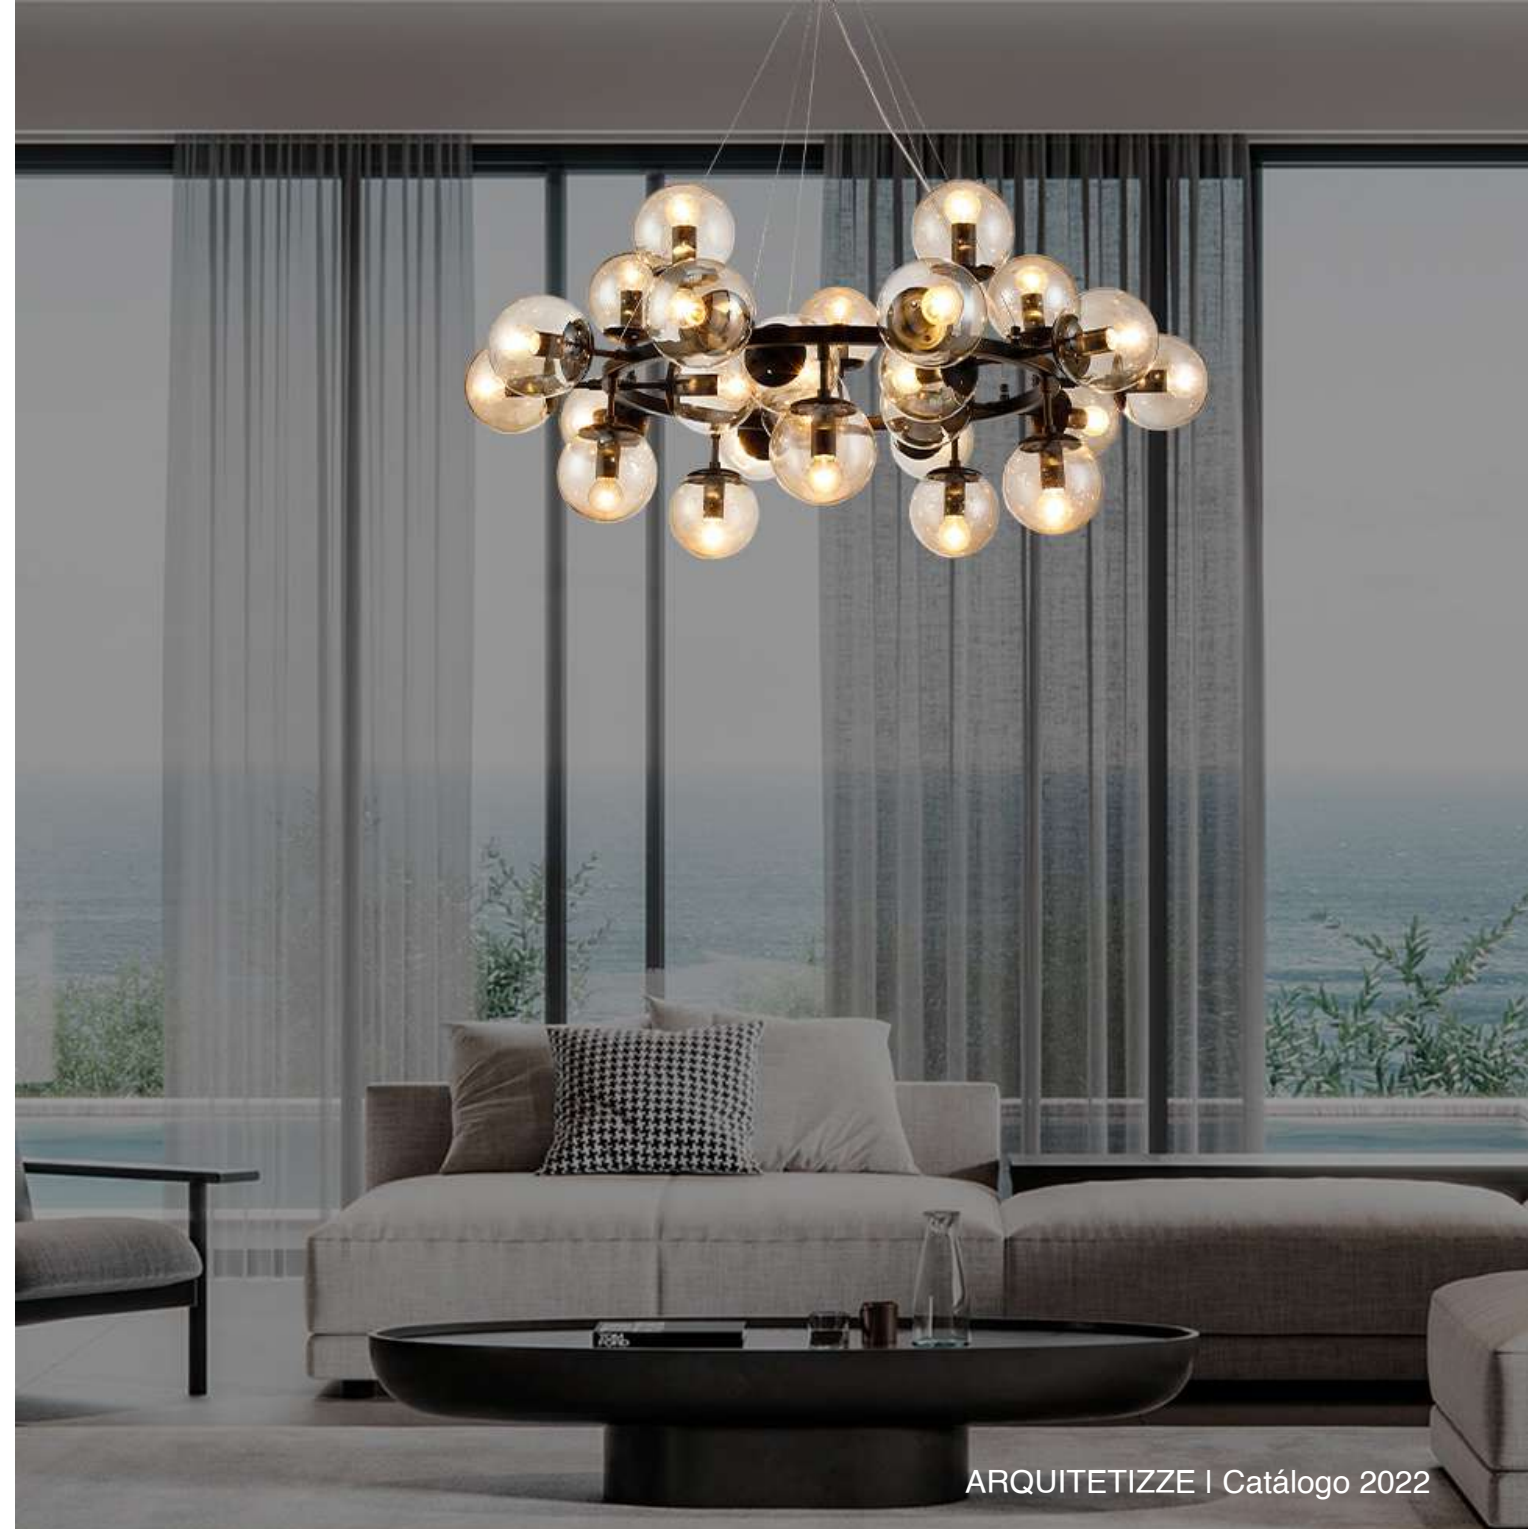

Lâmpadas: 22 x E14 (não inclusas)

Material: Cristais Transparentes e Estrutura em Aço

Linha Volans

Pendente Volans

Código: PD7701 - 25.000

Lâmpadas: 25 x E27 (não inclusas)

Material: Vidro e Estrutura em Aço Preto