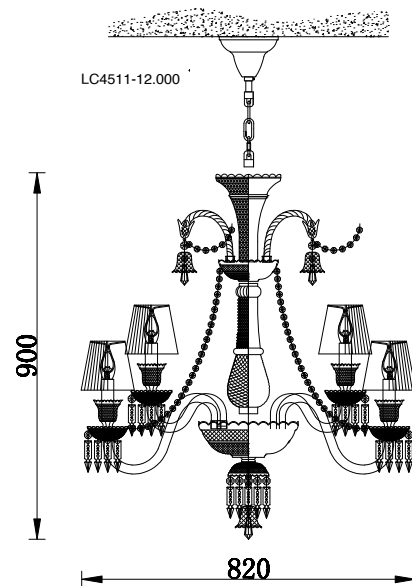

Coluna Baccarat com Cúpula

Código: CL4503-1.000
Tamanho: D52cm x A165cm
Lâmpada: 1 x E27 (não inclusa)
Material: Vidro e Cristal com
Estrutura em Aço Cromado

Abajur Baccarat com Cúpula

Código: AB4503-1.000
Tamanho: D45cm x A55cm
Lâmpada: 1 x E27 (não inclusa)
Material: Vidro e Cristal com
Estrutura em Aço Cromado

Linha Baccarat

Lustre Baccarat com Cúpula

Código: LC4511 - 24.000

Lâmpadas: 12 ou 24 x E14 (não inclusas)

Material: Vidro e Cristal com
Estrutura em Aço Cromado

Cores:

-  Transparente
-  Preto

Linha Baccarat

Lustre Baccarat com Cúpula

Código: LC4501-12.000

Lâmpadas: 12 ou 24x E14 (não inclusas)

Material: Vidro e Cristal com

Estrutura em Aço Cromado

Cores:

 Transparente

 Preto

Linha Baccarat

Lustre Baccarat com Cúpula

Código: LC4511-8.000

Lâmpadas: 8 x E14 (não inclusas)

Material: Vidro e Cristal com
Estrutura em Aço Cromado

Lustre Baccarat com Cúpula

Código: LC4511-5.000

Lâmpadas: 5 x E14 (não inclusas)