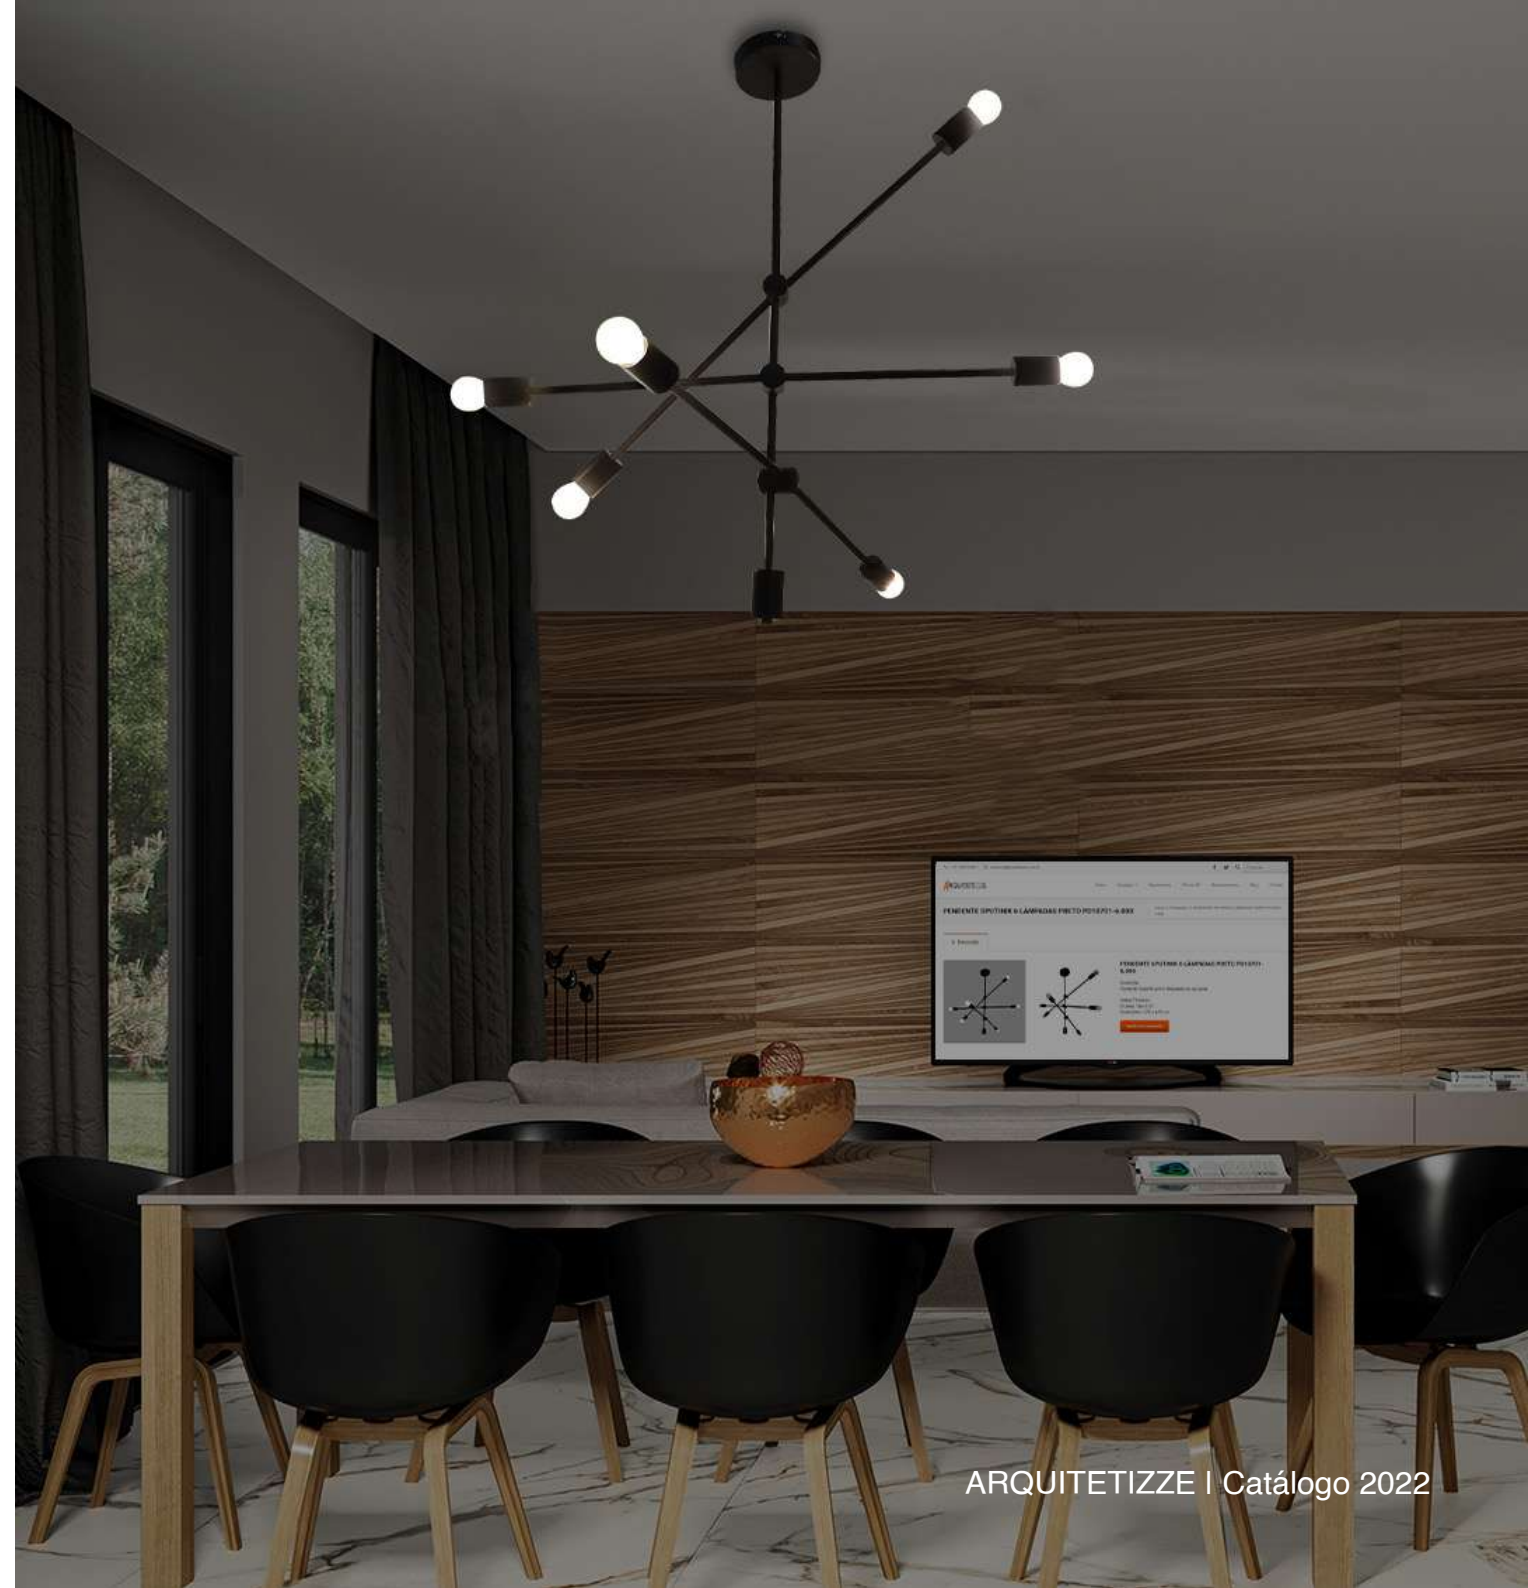

E-27*9L

Sputnik

Pendente Sputnik
Código: PD10712 - 6.000
Lâmpadas: 6 x E27 (não inclusas)
Material: Vidro e Estrutura em Aço

Cores:

Marte

Pendente Marte

Código: PD10312 - 18.000
Lâmpadas: 18 x G9 (não inclusas)
Material: Vidro e Estrutura em Aço
Dourado