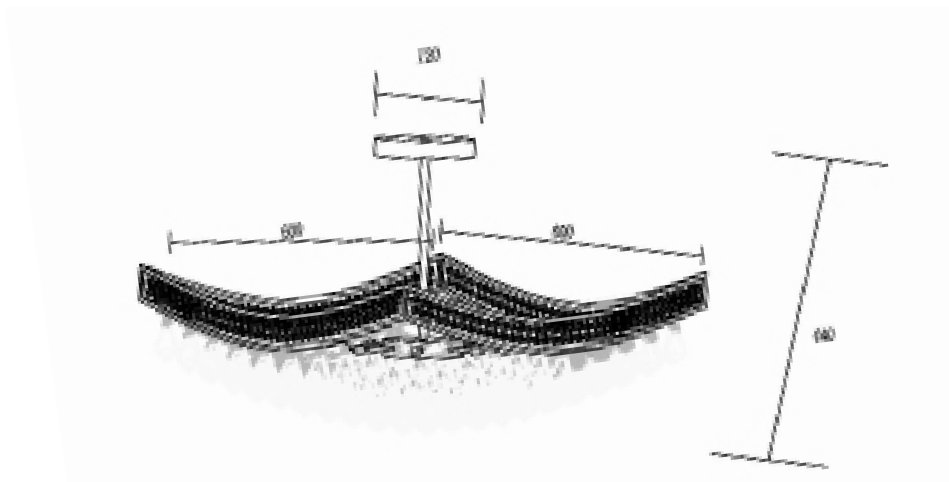

Pendente Sphera

Código: PD8104-12.000

Lâmpadas: 12 x G9 (não inclusas)

Material: Estrutura em Aço Cromado