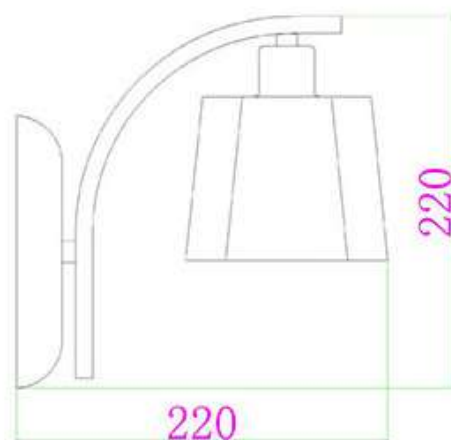

Arandela Lupus Transparente
Código: AR6607 - 1.000
Lâmpada : 1 x E27 (não inclusa)
Material: Vidro e Estrutura em Aço Cromado