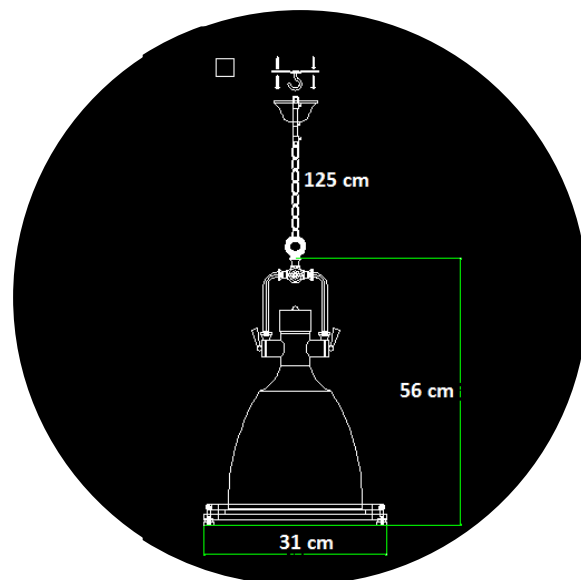

Lâmpada: 1 x E27 (não inclusa)

Material: Estrutura em Aço Cobre

Pendente Aramado Pequim

Código: PD5520 - 1.000

Lâmpada: 1 x E27 (não inclusa)

Material: Estrutura em Aço Cobre

Corona / Linha Plutão

Pendente Plutão II