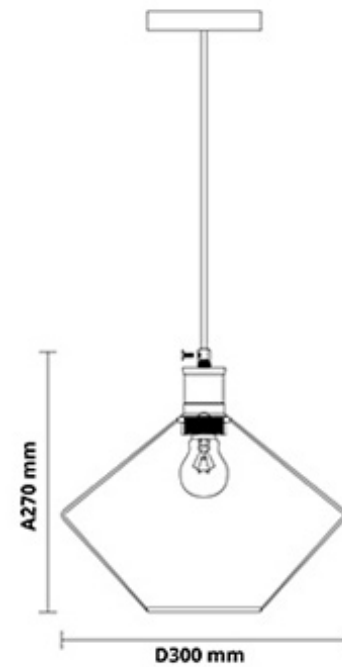

Pendente Aramado Pequim

Código: PD5520 - 1.000

Lâmpada: 1 x E27 (não inclusa)

Material: Estrutura em Aço Cobre