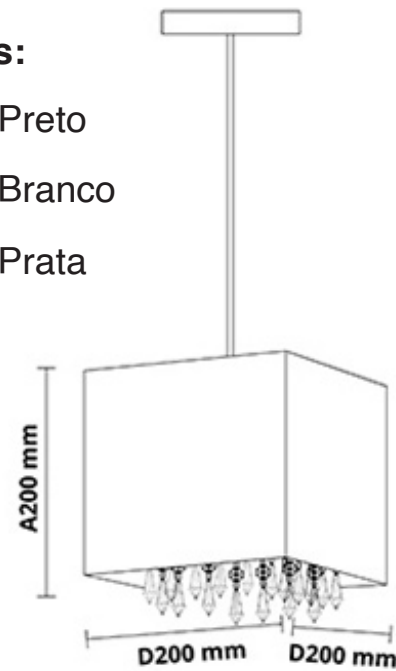

Indus / Linha Berlim

Pendente Indus

Código: PD5201 - 1.000

Lâmpada: 1 x E27 (não inclusa)

Material: Cupula de Fio de Seda e Cristais
Transparentes com Estrutura em Aço Dourado

Cores:

- Preto
- Branco
- Prata