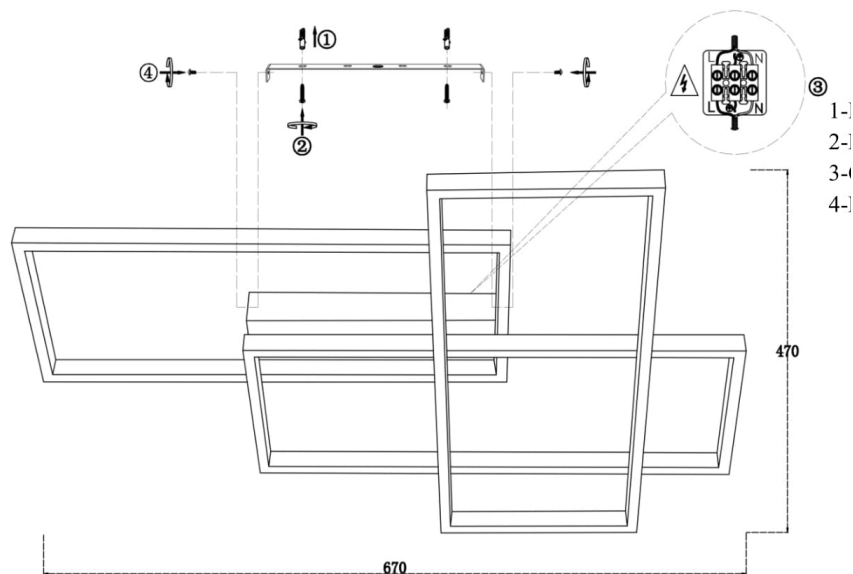

Linha Quadra

Plafon Quadra

Código: PL10103 - 56.000

Lâmpadas: SMD (inclusas); 56W ou 90W; 3000k

Material: Estrutura em Alumínio
Pode ser fixado na parede ou teto.

Cores:

■ Preto

□ Branco