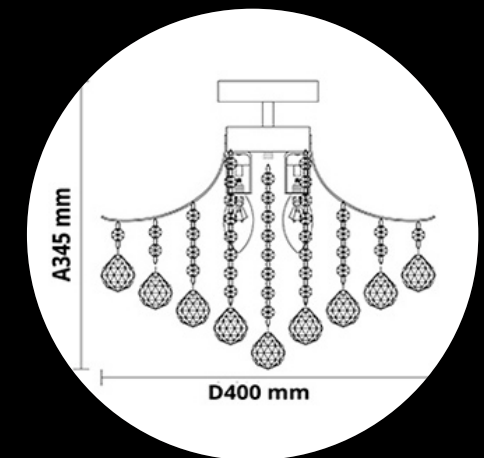

Plafon Siena

Código: PL5111 - 3.000

Lâmpadas: 3 x E14 (não inclusas)

Material: Cristais Transparentes com Estrutura de Aço Cromado