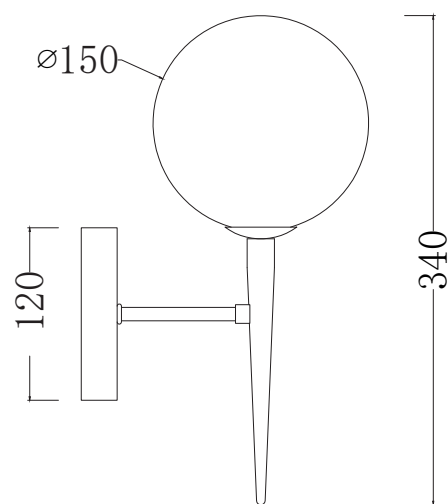

Arandela Terra

Código: AR10912-1.000
Lâmpadas: 1 x G9 (não inclusa)
Material: Vidro e Estrutura em
Aço Dourado