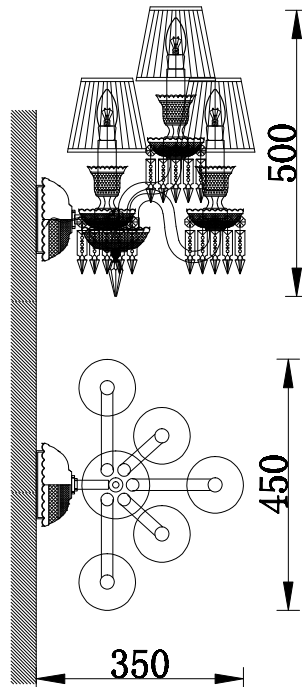

Linha Baccarat

Arandela Baccarat com Cúpula

Código: AR4511 - 5.000
Lâmpadas: 5 x E14 (não inclusas)
Material: Vidro e Cristal com Estrutura em Aço Cromado

Cores: