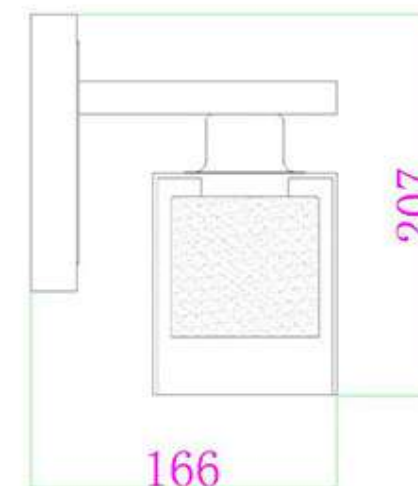

Material: Vidro, Cristais e
Estrutura em Aço Cromado

Taurus / Lupus

Arandela Taurus Branca
Código: AR6407 - 1.000
Lâmpada : 1 x E14 (não inclusa)
Material: Vidro e Estrutura em Aço Cromado

Arandela Lupus Transparente
Código: AR6607 - 1.000
Lâmpada : 1 x E27 (não inclusa)
Material: Vidro e Estrutura em Aço Cromado