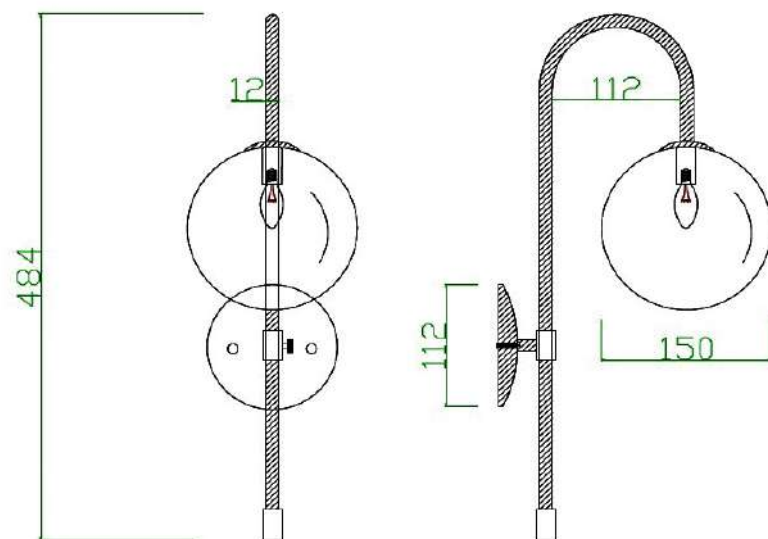

Arandela Havai

Código: AR11412-1.000

Lâmpadas: 1 x E-27 (não inclusa)

Material: Vidro e Estrutura em Aço Dourado