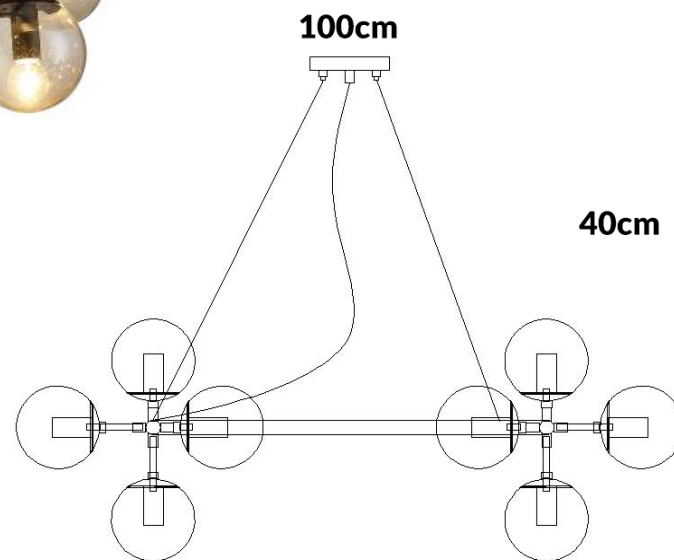

Linha Volans

Pendente Volans

Código: PD7701 - 25.000

Lâmpadas: 25 x E27 (não inclusas)

Material: Vidro e Estrutura em Aço Preto