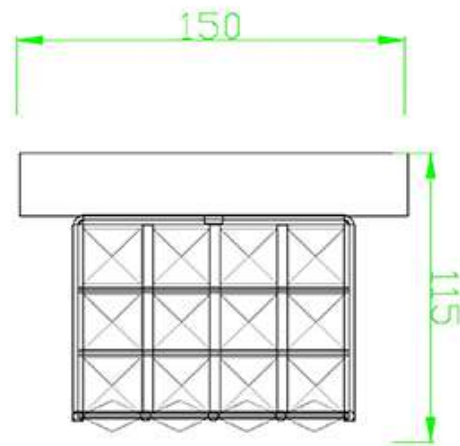

Cores:

- Dourado
- Prata