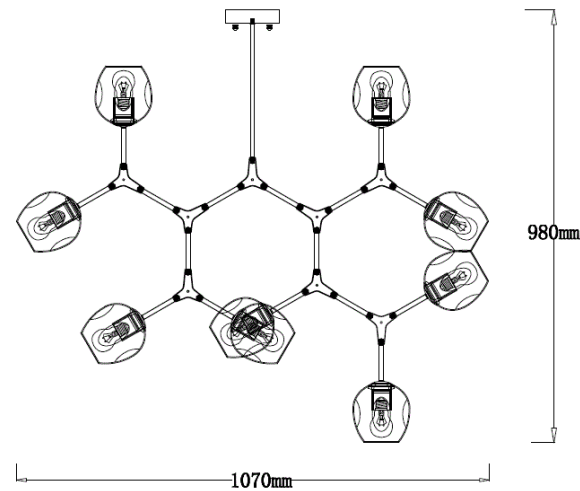

Krypton

Pendente Krypton

Código: PD7912 - 9.000

Lâmpadas: 9 x E27 (não inclusas)

Material: Vidro e Estrutura em Aço

Cores:

Dourado

Preto

E-27*9L