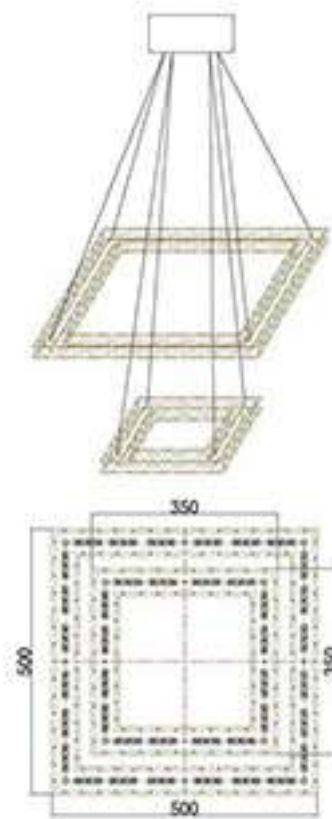

Plafon Siena

Código: PL5111 - 3.000

Lâmpadas: 3 x E14 (não inclusas)

Material: Cristais Transparentes com Estrutura de Aço Cromado

Guitar / Saturno

Pendente Netuno Transparente
Código: PD4404 - 35.000
Lâmpadas: 35x SMD (inclusas)
Material: Estrutura em Aço