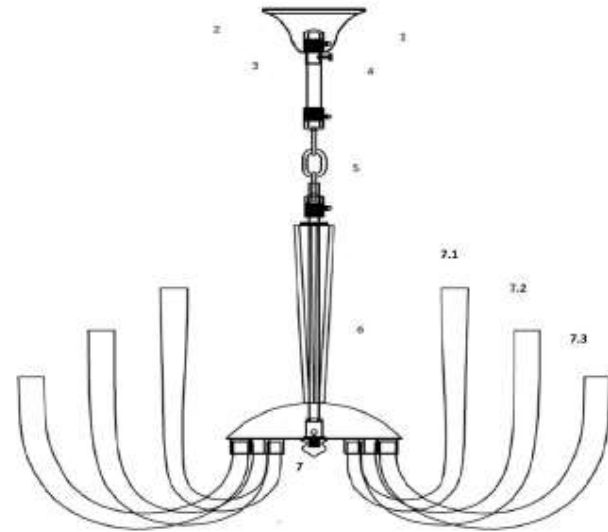

Material: Vidro e Estrutura em Aço Dourado

Cambucá / Amora

Pendente Cambucá

Código: PD12212-6.000

Tamanho: C100cm x A80cm x Ø12cm

Lâmpadas: 6 Lâmpadas G9 (não inclusa).

Material: Alumínio com partes em vidro

Material: Vidro e Estrutura em Aço Cromado

90 diâmetro X 68 altura BIVOLT 32 LÂMPADAS G4 LED

Maia

Lustre Maia

Código: LC9011-32.000

Lâmpadas: 32 x G4 (inclusas)

Material: Vidro e Estrutura em Aço Cromado

97 diâmetro X 68 altura BIVOLT