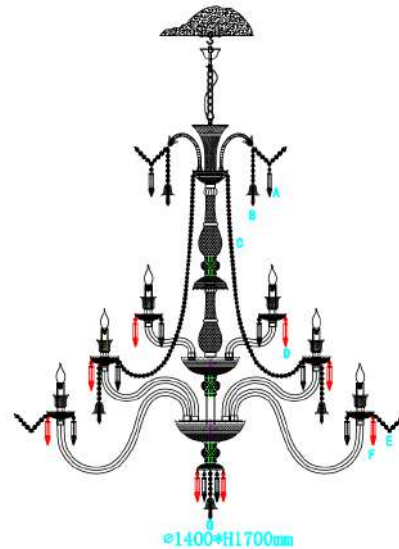

Material: Vidro e Cristal com Estrutura em Aço Cromado

Cores:

- Transparente
- Champagne

Lustre Maria Thereza com Cúpula

Código: LC1711 - 12.000

Lâmpadas: 12 ou 18 x E14 (não inclusas)

Material: Vidro e Cristal com Estrutura em Aço Cromado

Cores:

- Transparente
- Champagne

Castiçais

Castiçal Maria Thereza 3 Braços

Código: CS1711 - 5.000

Tamanho: D60cm x A110cm

Material: Vidro e Cristal Transparente com Estrutura em Aço Cromado

Castiçal Baccarat 5 Braços

Código: CS4511 - 5.000

Tamanho: D60cm x A100cm

Material: Vidro e Cristal Transparente com Estrutura em Aço Cromado

Linha Baccarat

Lustre Baccarat

Código: LC4511 - 36.000
Lâmpadas: 36 x E14 (não inclusas)
Material: Vidro e Cristal Transparente
com estrutura em Aço Cromado

Coluna Baccarat com Cúpula

Código: CL4503-1.000
Tamanho: D52cm x A165cm
Lâmpada: 1 x E27 (não inclusa)
Material: Vidro e Cristal com
Estrutura em Aço Cromado

Abajur Baccarat com Cúpula

Código: AB4503-1.000
Tamanho: D45cm x A55cm
Lâmpada: 1 x E27 (não inclusa)
Material: Vidro e Cristal com
Estrutura em Aço Cromado