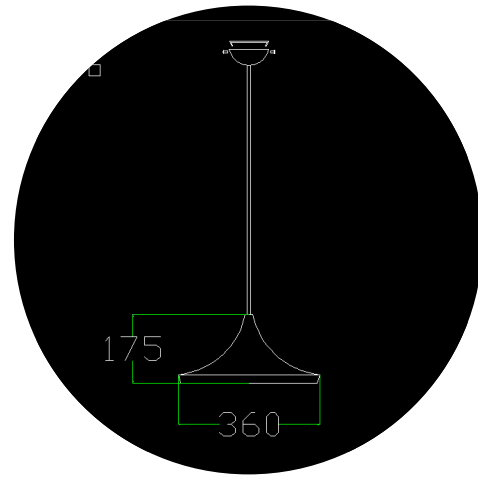

Material: Estrutura em Aço Cromado

Linha Oxford

Cores:

Pendente Oxford Wide
Código: PD2903 - 1.000
Medida Fio: 110cm
Lâmpadas: 1 x E27
Material: Estrutura em Alumínio

Cores:

Pendente Oxford Fat
Código: PD3001 - 1.000
Medida Fio: 110cm
Lâmpadas: 1 x E27
Material: Estrutura em Alumínio