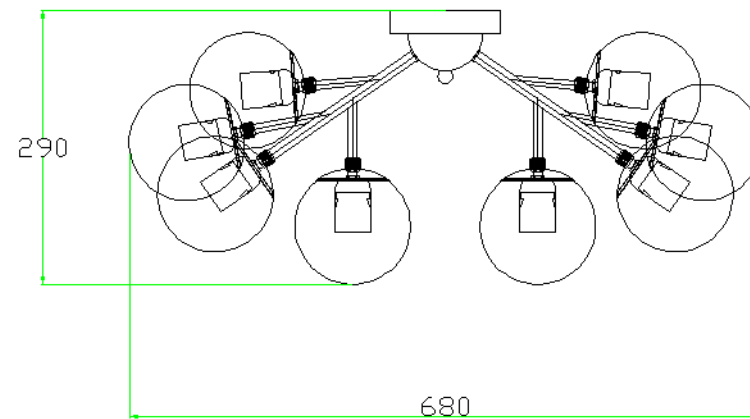

Linha Volans

Plafon Volans

Código: PL7716 - 12.000

Lâmpadas: 12 x E27 (não inclusas)

Material: Vidro e Estrutura em Aço Cromado

Linha Volans

Pendente Volans

Código: PD7701 - 10.000