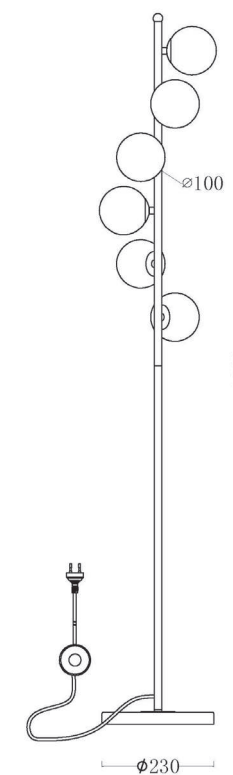

Pendente Júpiter

Código: PD10201 - 25.000

Lâmpadas: 25 x G9 (não inclusas)

Material: Vidro e Estrutura em Aço

Cores:

Linha Júpiter

Pendente Júpiter

Código: PD10212 - 12.000

Material: Vidro e Estrutura em Aço Dourado

Cambucá / Amora

Pendente Cambucá

Código: PD12212-6.000

Tamanho: C100cm x A80cm x Ø12cm

Lâmpadas: 6 Lâmpadas G9 (não inclusa).

Material: Alumínio com partes em vidro

Cores:

 Dourado

 Preto

Pendente Amora

Código: PD12312-6.000

Tamanho: D65cm x A77cm x Ø15cm

Lâmpadas: 6 Lâmpadas E27 (não inclusa).

Material: Alumínio com partes em vidro

Globo/ Bubble

Pendente Globo

Código: PD12112-1.0000

Tamanho: A80cm x Ø15cm

Lâmpadas: 1 lâmpada Tipo G9
(não inclusa).

Material: Alumínio com partes em vidro

Cores:

-  Dourado
-  Preto