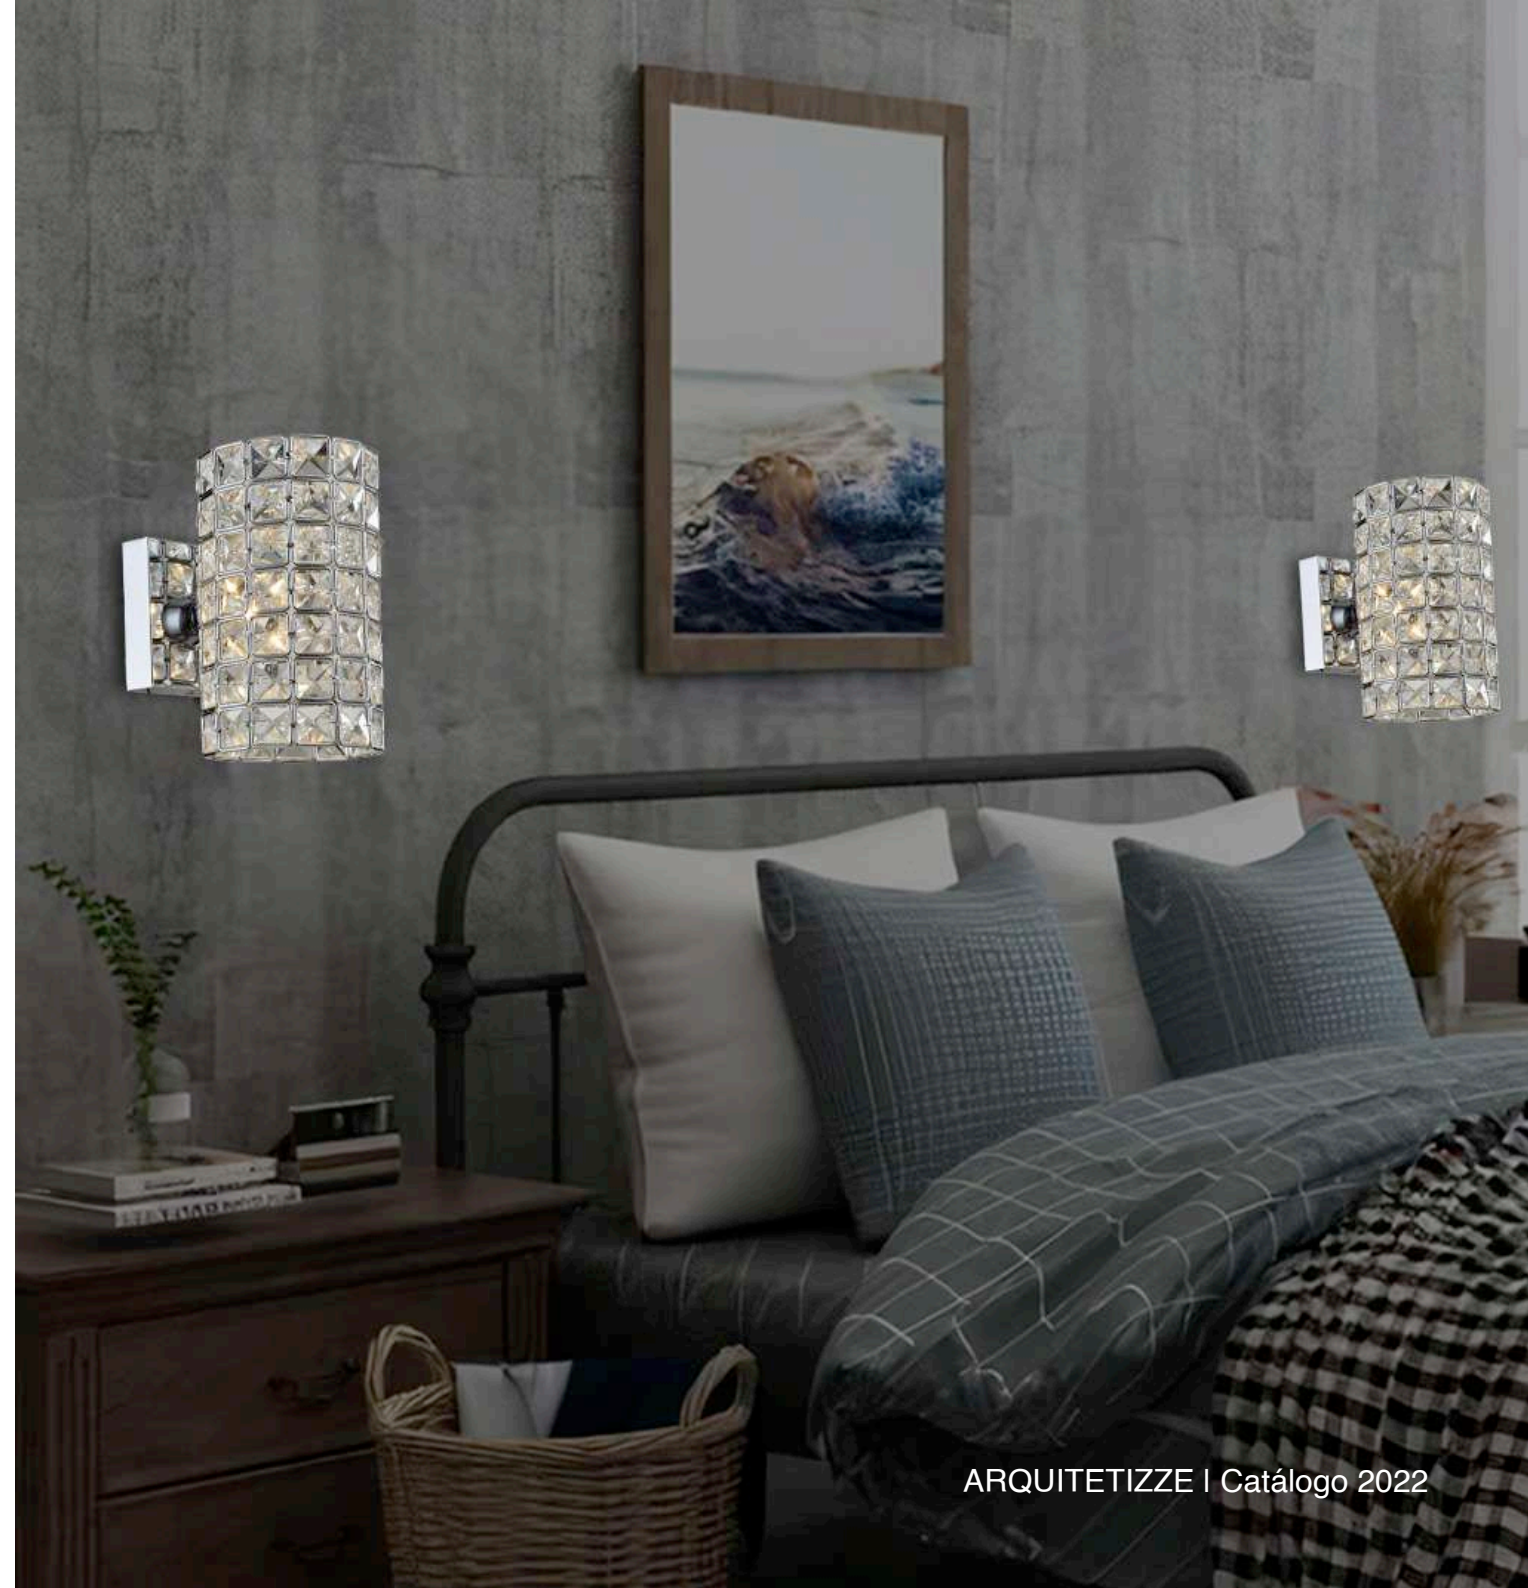

Linha Luxor

Arandela Luxor II Transparente
Código: AR2811 - 1.000
Lâmpada: 1 x G9 (não inclusa)
Material: Cristais e Estrutura em Aço Cromado