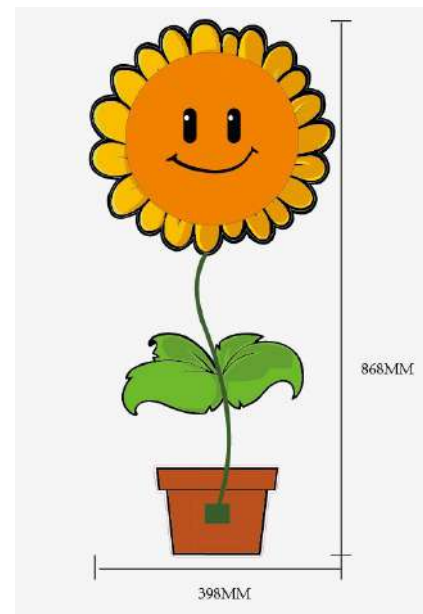

Linha Infantil

Plafon Infantil Cat
Código: PL0204-1.000
Tamanho: D65,6cm x A67,6cm
Lâmpada: 1 x E14 (não inclusa)

Linha Infantil

Plafon Infantil Pig
Código: PL0104-1.000
Tamanho: D62cm x A60,5cm
Lâmpada: 1 x E14 (não inclusa)

Plafon Infantil Sunflower
Código: PL0404-1.000
Tamanho: D39,8cm x A86,8cm
Lâmpada: 1 x E14 (não inclusa)

A RQUITETIZZE

**FICOU COM DÚVIDAS?
SOLICITE A TABELA DE PREÇOS
CLICANDO NO BOTÃO**