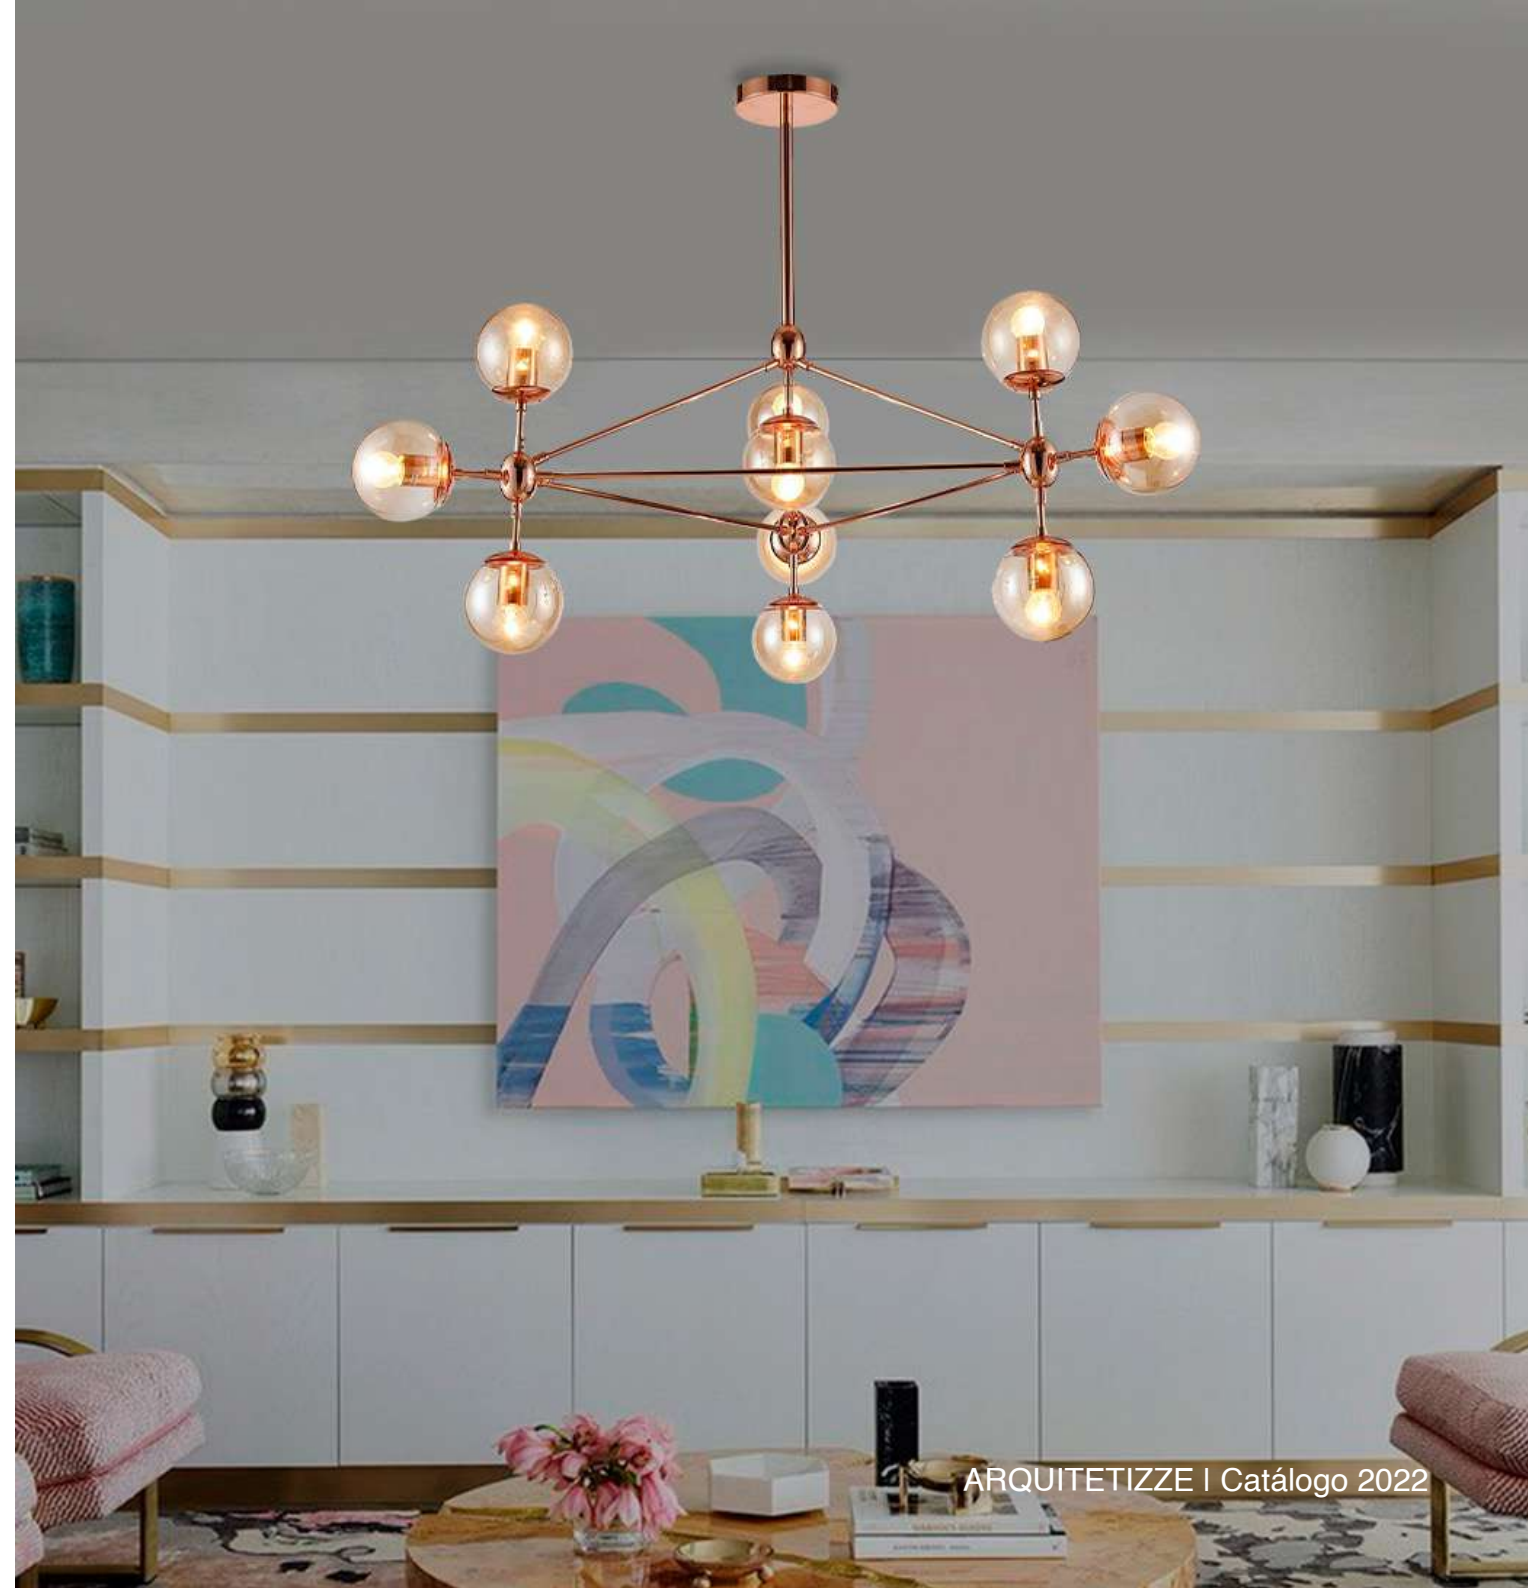

Linha Volans

Pendente Volans

Código: PD7701 - 10.000

Lâmpadas: 10 x E27 (não inclusas)

Material: Vidro e Estrutura em Aço

Cores:

- Dourado
- Rose
- Preto