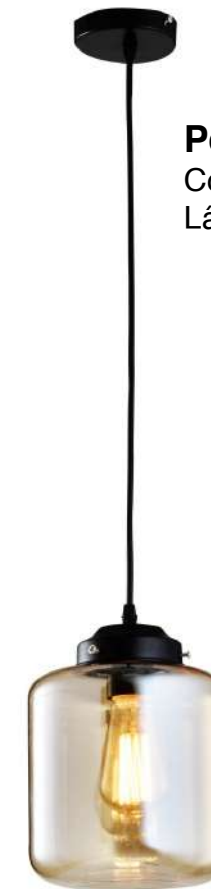

Código: PD5803 - 1.000
Lâmpada: 1 x E27 (não inclusa)
Disponível nas cores: Branco, Marrom, Vermelho, Verde, Azul, Laranja e Amarelo.

Pendente Corona Preto

Código: PD7604 - 1.000
Lâmpada: 1 x E27 (não inclusa)
Material: VidrEstrutura em Aço Preto

Pendente Thomas Edison

Código: PD5716 - 1.000
Lâmpada: 1 x E27 (não inclusa)
Disponível nas cores: Bronze, Fumê e Cobre

Glass

Pendente Glass Champagne

Código: PD3704 - 1.110/220

Lâmpada: 1 x E27 (não inclusa)

Pendente Glass Champagne

Código: PD3804 - 1.110/220

Lâmpada: 1 x E27 (não inclusa)

Dubai

Pendente Dubai Cobre
Código: PD5320 - 1.000
Lâmpada: 1 x E27 (não inclusa)

Toquio / Pequim

Pendente Aramado Tóquio

Código: PD5420 - 1.000