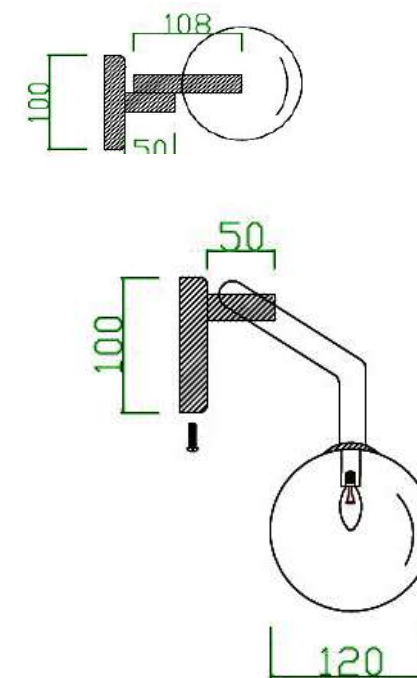

Arandela Bali

Código: AR11212-1.000
Lâmpadas: 1 x E-27 (não inclusa)
Tamanho: A10cm x L12cm
Material: Vidro e Estrutura em Aço
Dourado