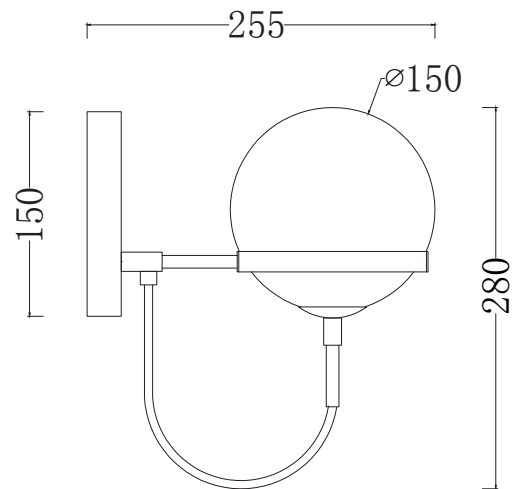

Arandela Bora Bora

Código: AR10812-1.000

Lâmpadas: 1 x G9 (não inclusa)

Material: Vidro e Estrutura em Aço Dourado