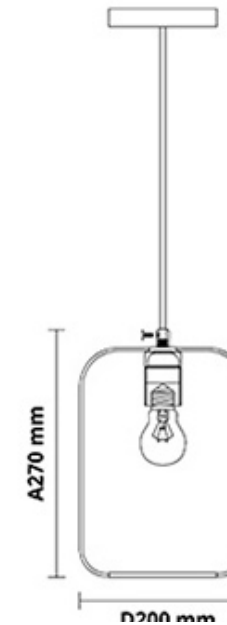

Lâmpada: 1 x E27 (não inclusa)

Material: Estrutura em Aço Cobre

Pendente Aramado Pequim

Código: PD5520 - 1.000

Lâmpada: 1 x E27 (não inclusa)

Material: Estrutura em Aço Cobre

Corona / Linha Plutão

Pendente Plutão II