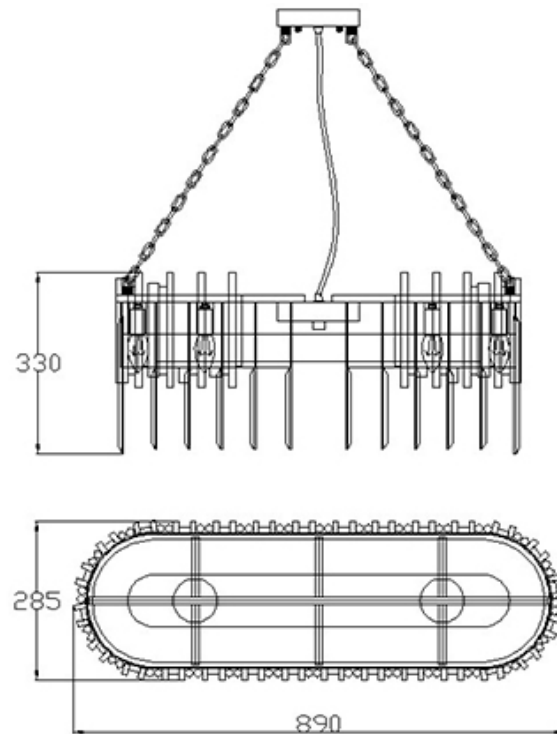

Linha Dourado

Pendente Dourado II

Código: PD9312 - 8.000

Lâmpadas: 8 x E14 (não inclusas)

Material: Cristais Transparentes com
Estrutura em Aço Dourado