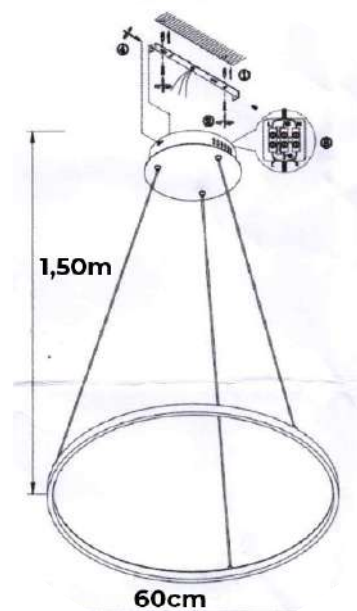

Cores:

Branco

Preto