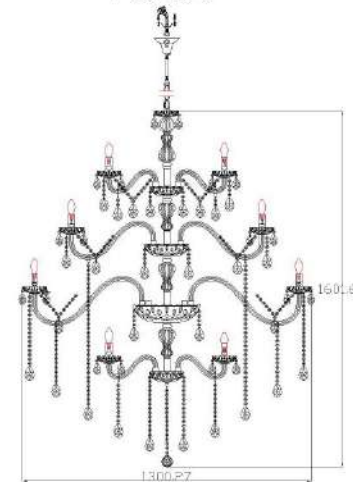

Material: Vidro e Estrutura em Aço Dourado

São Paulo / Rio

Pendente São Paulo

Código: PD11012-1.000
Lâmpadas: 1 x G9 (não inclusa)
Material: Vidro e Estrutura em Aço Dourado

Pendente Rio

Código: PD11112-1.000
Lâmpadas: 1 x G9 (não inclusa)
Material: Vidro e Estrutura em Aço Dourado

Código: LC1416 - 5.000
Tamanho: D56cm x A53cm
Lâmpadas: 5 x E14 (não inclusas)
Material: Vidro e Cristal com Estrutura
em Aço Cromado

Linha Maria Thereza

Cores:

Lustre Maria Thereza

Código: LC1410-28.000

Tamanho: D133cm x A122cm

Lâmpadas: 28 x E14 (não inclusas)

Disponível nas cores: Champagne, Fumê ou Transparente

Material: Vidro e Cristal com Estrutura em Aço Cromado

Cores:

Lustre Maria Thereza

Código: LC1410 - 36.000

Lâmpadas: 36 x E14 (não inclusas)

ristal com Estrutura em Aço Cromado

LC1410-36
LC1411-36
6+15+10+5

Cores:

Lustre Maria Thereza

Código: LC1410 - 42.000

Lâmpadas: 42 x E14 (não inclusas)

Material: Vidro e Cristal com Estrutura em Aço Cromado