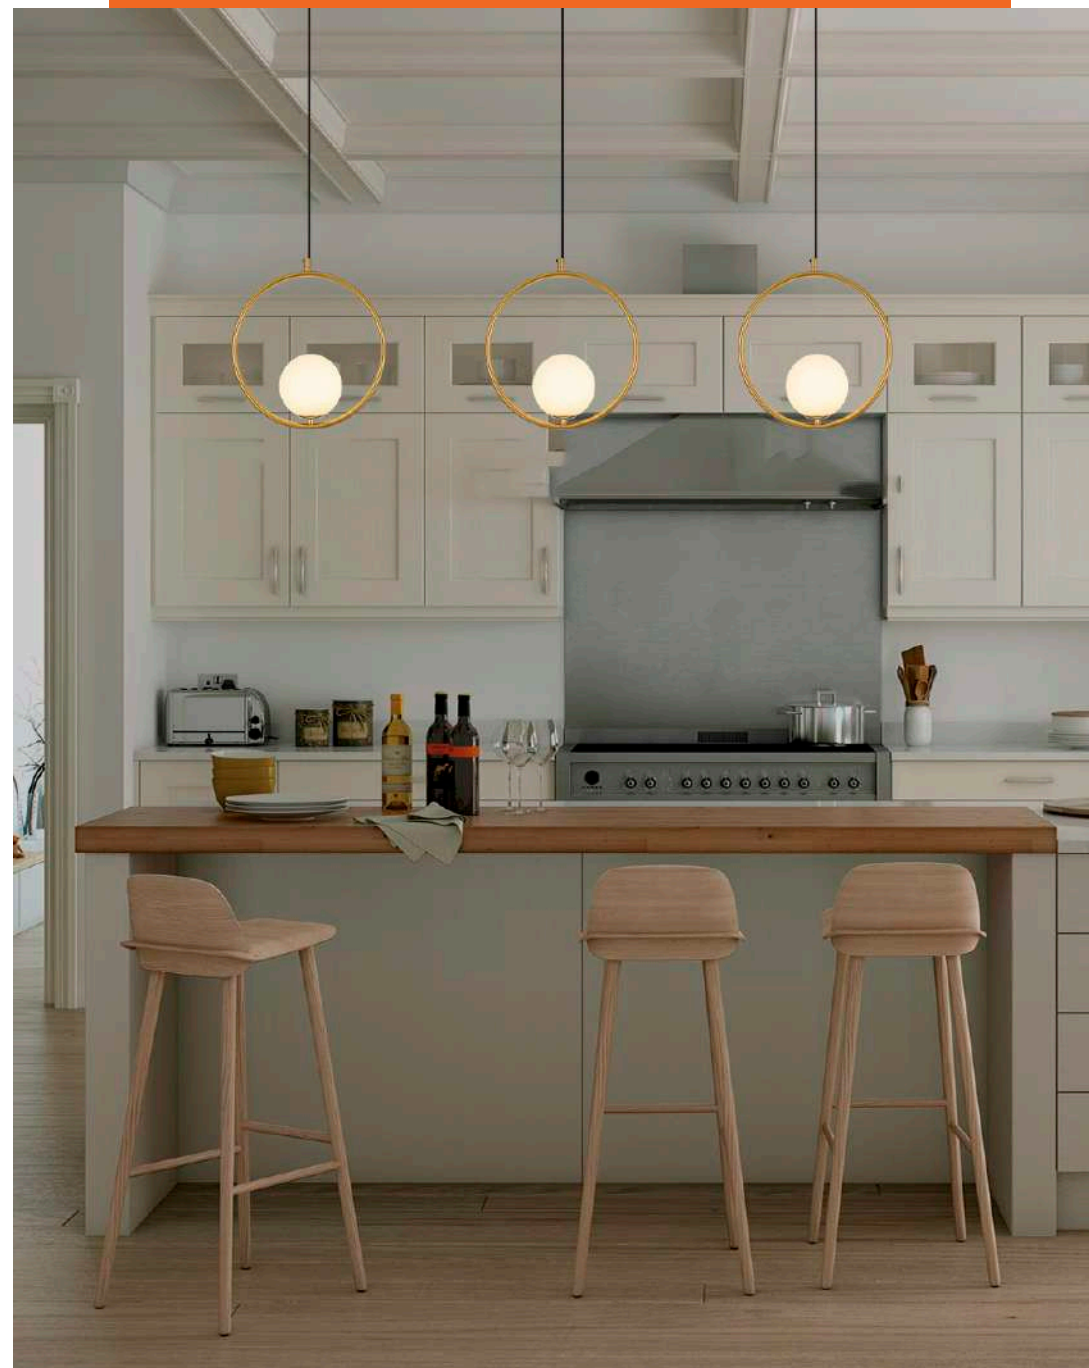

São Paulo / Rio

Pendente São Paulo

Código: PD11012-1.000
Lâmpadas: 1 x G9 (não inclusa)
Material: Vidro e Estrutura em Aço Dourado