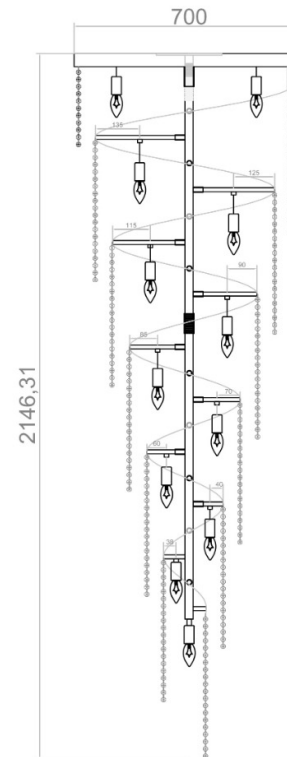

Lustre Zaniah

Código: LC10011 - 22.000

Lâmpadas: 22 x E14 (não inclusas)

Material: Cristais Transparentes e Estrutura em Aço