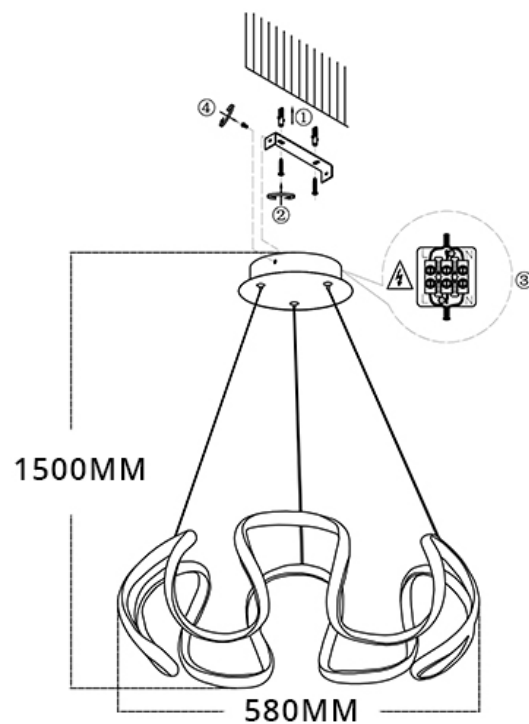

Linha Apus

Pendente de LED Apus III Branco

Código: PD9603 - 60.000

Lâmpadas: 60 x SMD Led (inclusas)

3000k amarela

Material: Alumínio