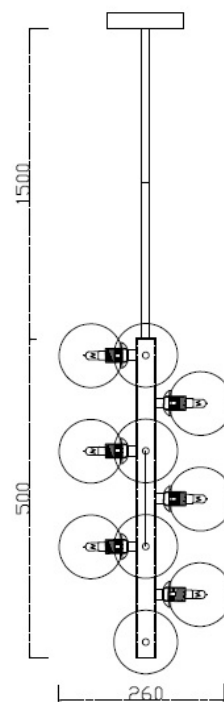

Coluna Júpiter

Código: CL10212-6.000

Lâmpadas: 6 x G9 (não inclusas)

Material: Vidro e Estrutura em Aço Dourado