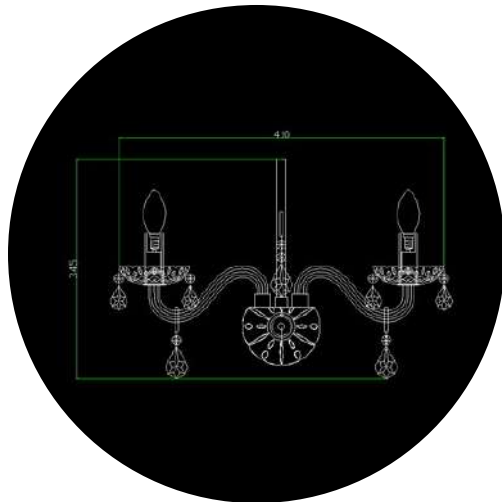

Linha Maria Thereza

Arandela Maria Thereza

Código: AR1411 - 2.000

Lâmpadas: 2 x E14 (não inclusas)

Material: Vidro e Cristal com Estrutura em Aço Cromado

Cores:

Arandela Maria Thereza

Código: AR1710-2.000

Lâmpadas: E-14 40W (não inclusas)

Material: Vidro e Cristal com Estrutura em Aço Cromado

Cores:

Arandela Maria Thereza

Código: AR1410 - 1.000

Lâmpada: 1 x E14 (não inclusa)

Material: Vidro e Cristal com Estrutura em Aço Cromado

Cores: