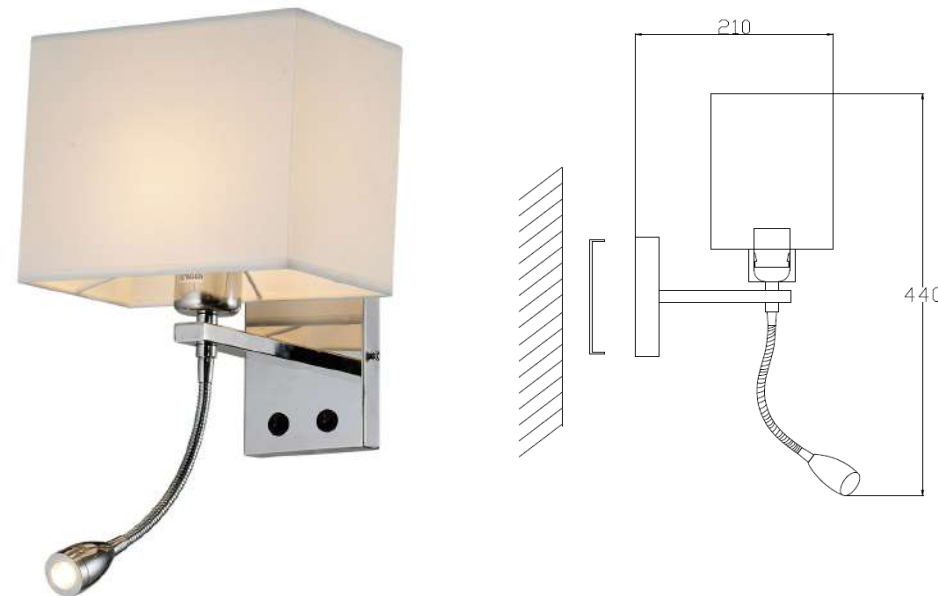

Veneza / Cetus/ Milão

Cores:

Arandela Veneza com Cúpula

Código: AR2001 - 1.000

Lâmpada: 1 x E27 (não inclusa)

Material: Estrutura em Aço Cromado

Arandela Cetus Branca

Código: AR7503 - 2.000