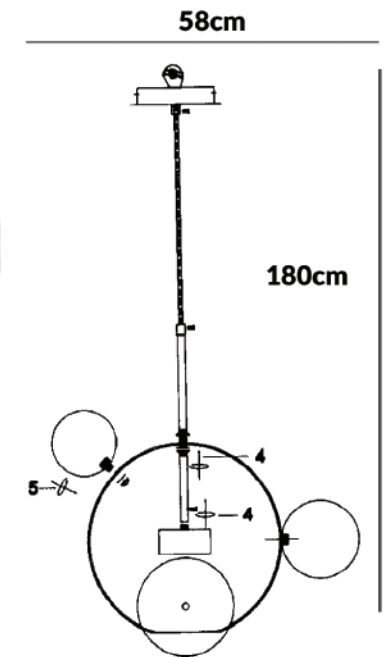

Globo/ Bubble

Pendente Globo

Código: PD12112-1.0000

Tamanho: A80cm x Ø15cm

Lâmpadas: 1 lâmpada Tipo G9
(não inclusa).

Material: Alumínio com partes em vidro

Cores:

- Dourado
- Preto

Pendente Bubble

Código: PD11912-1.0000

Lâmpadas: 1 LED 7W 3000K/700

lâmpadas (inclusa)

Material: Vidro Transparente
estrutura em Aço Dourado