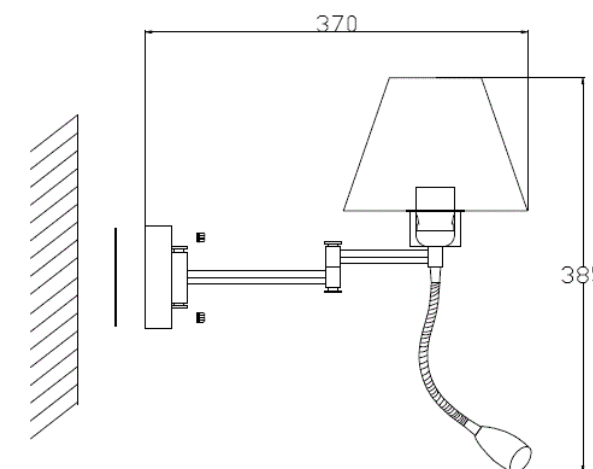

Linha Vella

Arandela Vella Branca
Código: AR3203 - 1.000
Lâmpada: 1 x E27 (não inclusa)
Material: Estrutura em Aço Cromado