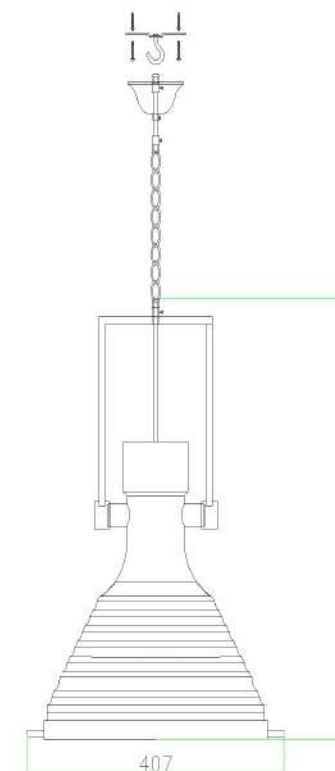

Pendente Plutão Cromo

Código: PD3917 - 1.000

Lâmpadas: 1 x E27

Material: Estrutura em Aço Cromado