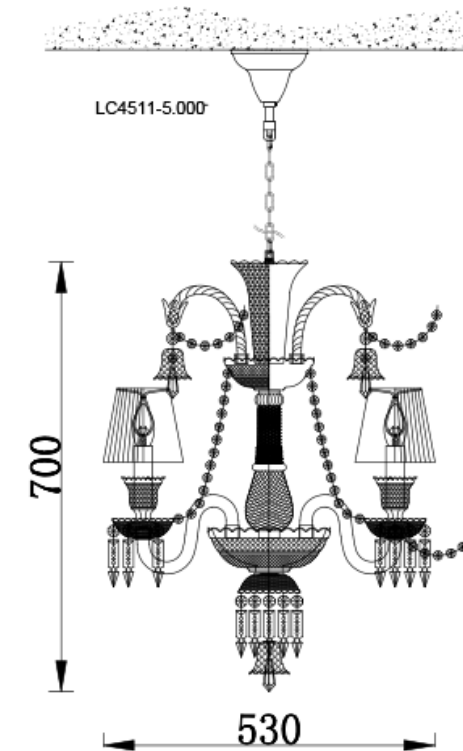

Linha Baccarat

Lustre Baccarat com Cúpula

Código: LC4511-8.000

Lâmpadas: 8 x E14 (não inclusas)

Material: Vidro e Cristal com
Estrutura em Aço Cromado

Lustre Baccarat com Cúpula

Código: LC4511-5.000

Lâmpadas: 5 x E14 (não inclusas)

Material: Vidro e Cristal Transparentes com
Estrutura em Aço Cromado