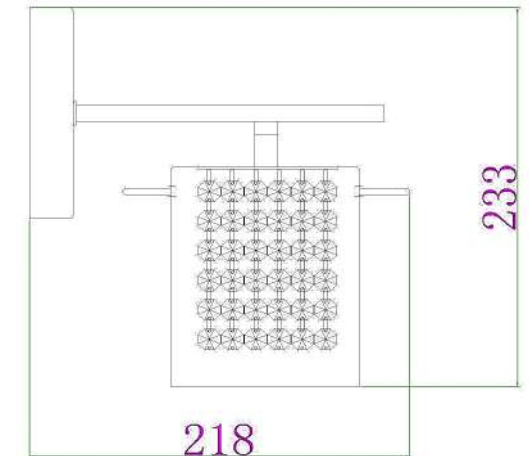

Arandela Scorpius

Código: AR6507 - 1.000

Lâmpada: 1 x E14 (não inclusa)

Material: Vidro, Cristais e
Estrutura em Aço Cromado