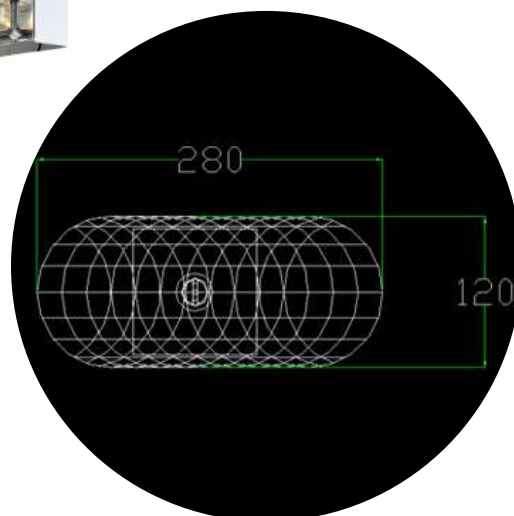

Linha Luxor

Arandela Luxor II Transparente
Código: AR2811 - 1.000
Lâmpada: 1 x G9 (não inclusa)
Material: Cristais e Estrutura em Aço Cromado