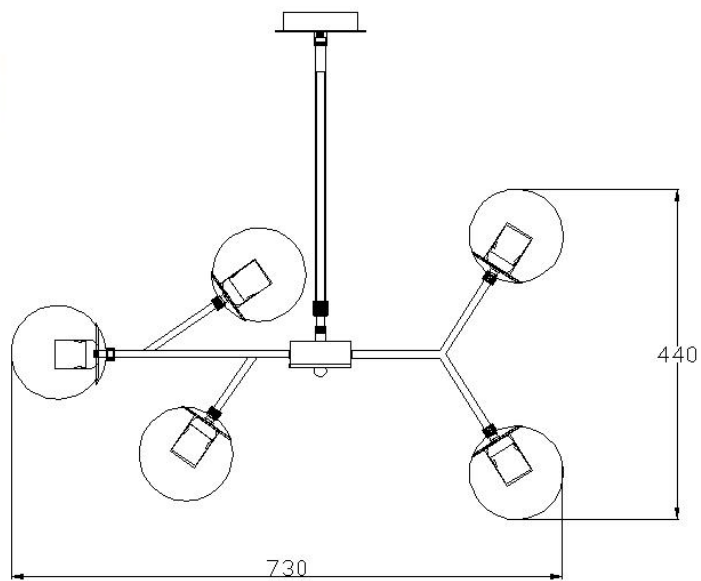

Linha Columba

Pendente Columba I

Código: PD9417 - 10.000

Lâmpadas: 10 x E27 (não inclusas)

Material: Vidro e Estrutura em Aço Cromado