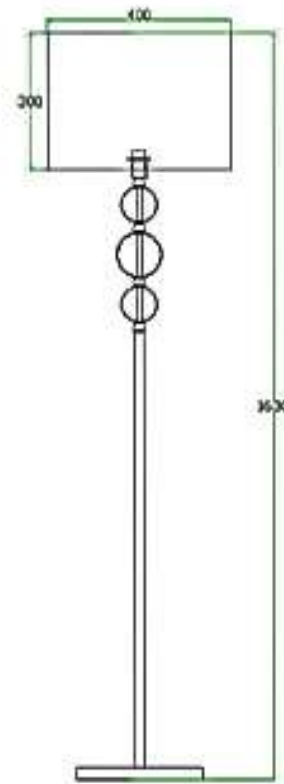

Lâmpada: 1 x E27 (não inclusa)

Material: Estrutura em Aço Cromado

Linha Veneto

Coluna Veneto Branco
Código: CL3503 - 1.000
Lâmpada: 1 x E27 (não inclusa)
Material: Estrutura em Aço Cromado

Abajur Veneto Branco
Código: AB3503 - 1.000
Tamanho: D30cm x A62,5cm
Lâmpada: 1 x E27 (não inclusa)
Material: Estrutura em Aço Cromado