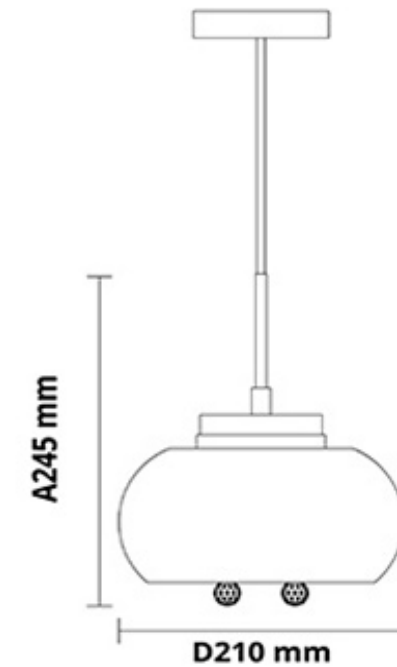

Pendente Berlim I com Cúpula

Código: PD4616 - 1.000

Lâmpada: 1 x G9 (não inclusa)

Material: Vidro e Cristais Transparentes
e Estrutura em Aço Cromado

Cores:

- Fumê
- Champagne

Linha Berlim

Pendente Berlim I com Cúpula