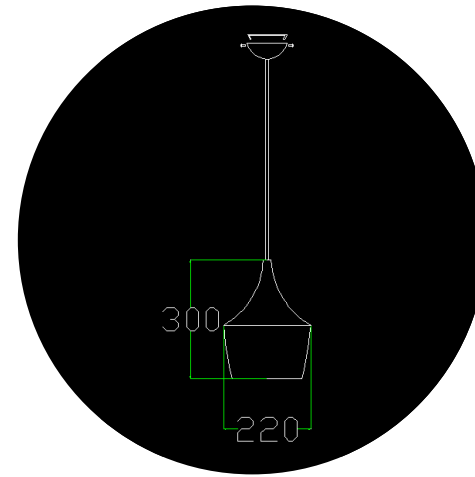

Material: Estrutura em Aço Cromado

Linha Oxford

Cores:

Pendente Oxford Wide
Código: PD2903 - 1.000
Medida Fio: 110cm
Lâmpadas: 1 x E27
Material: Estrutura em Alumínio

Cores:

Pendente Oxford Fat
Código: PD3001 - 1.000
Medida Fio: 110cm
Lâmpadas: 1 x E27
Material: Estrutura em Alumínio