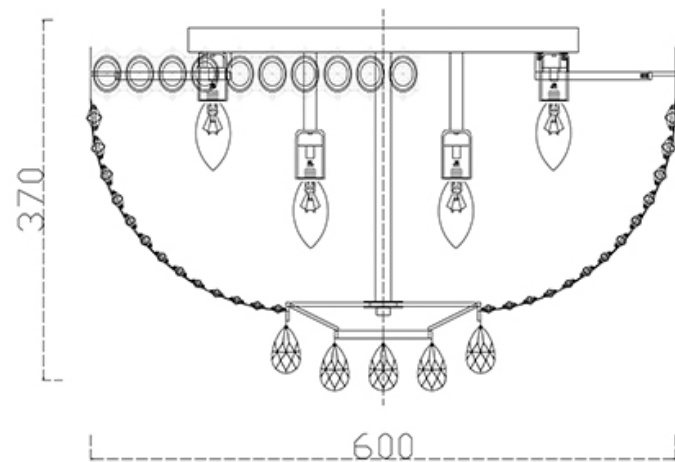

Cores:

Dourado

Ouro envelhecido