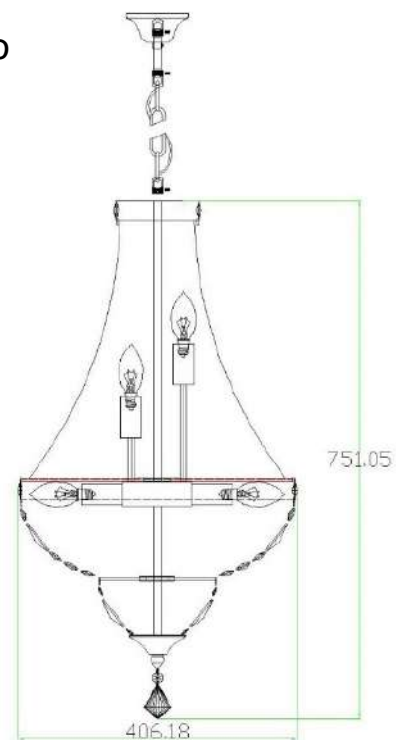

Cores:

Dourado

Prata