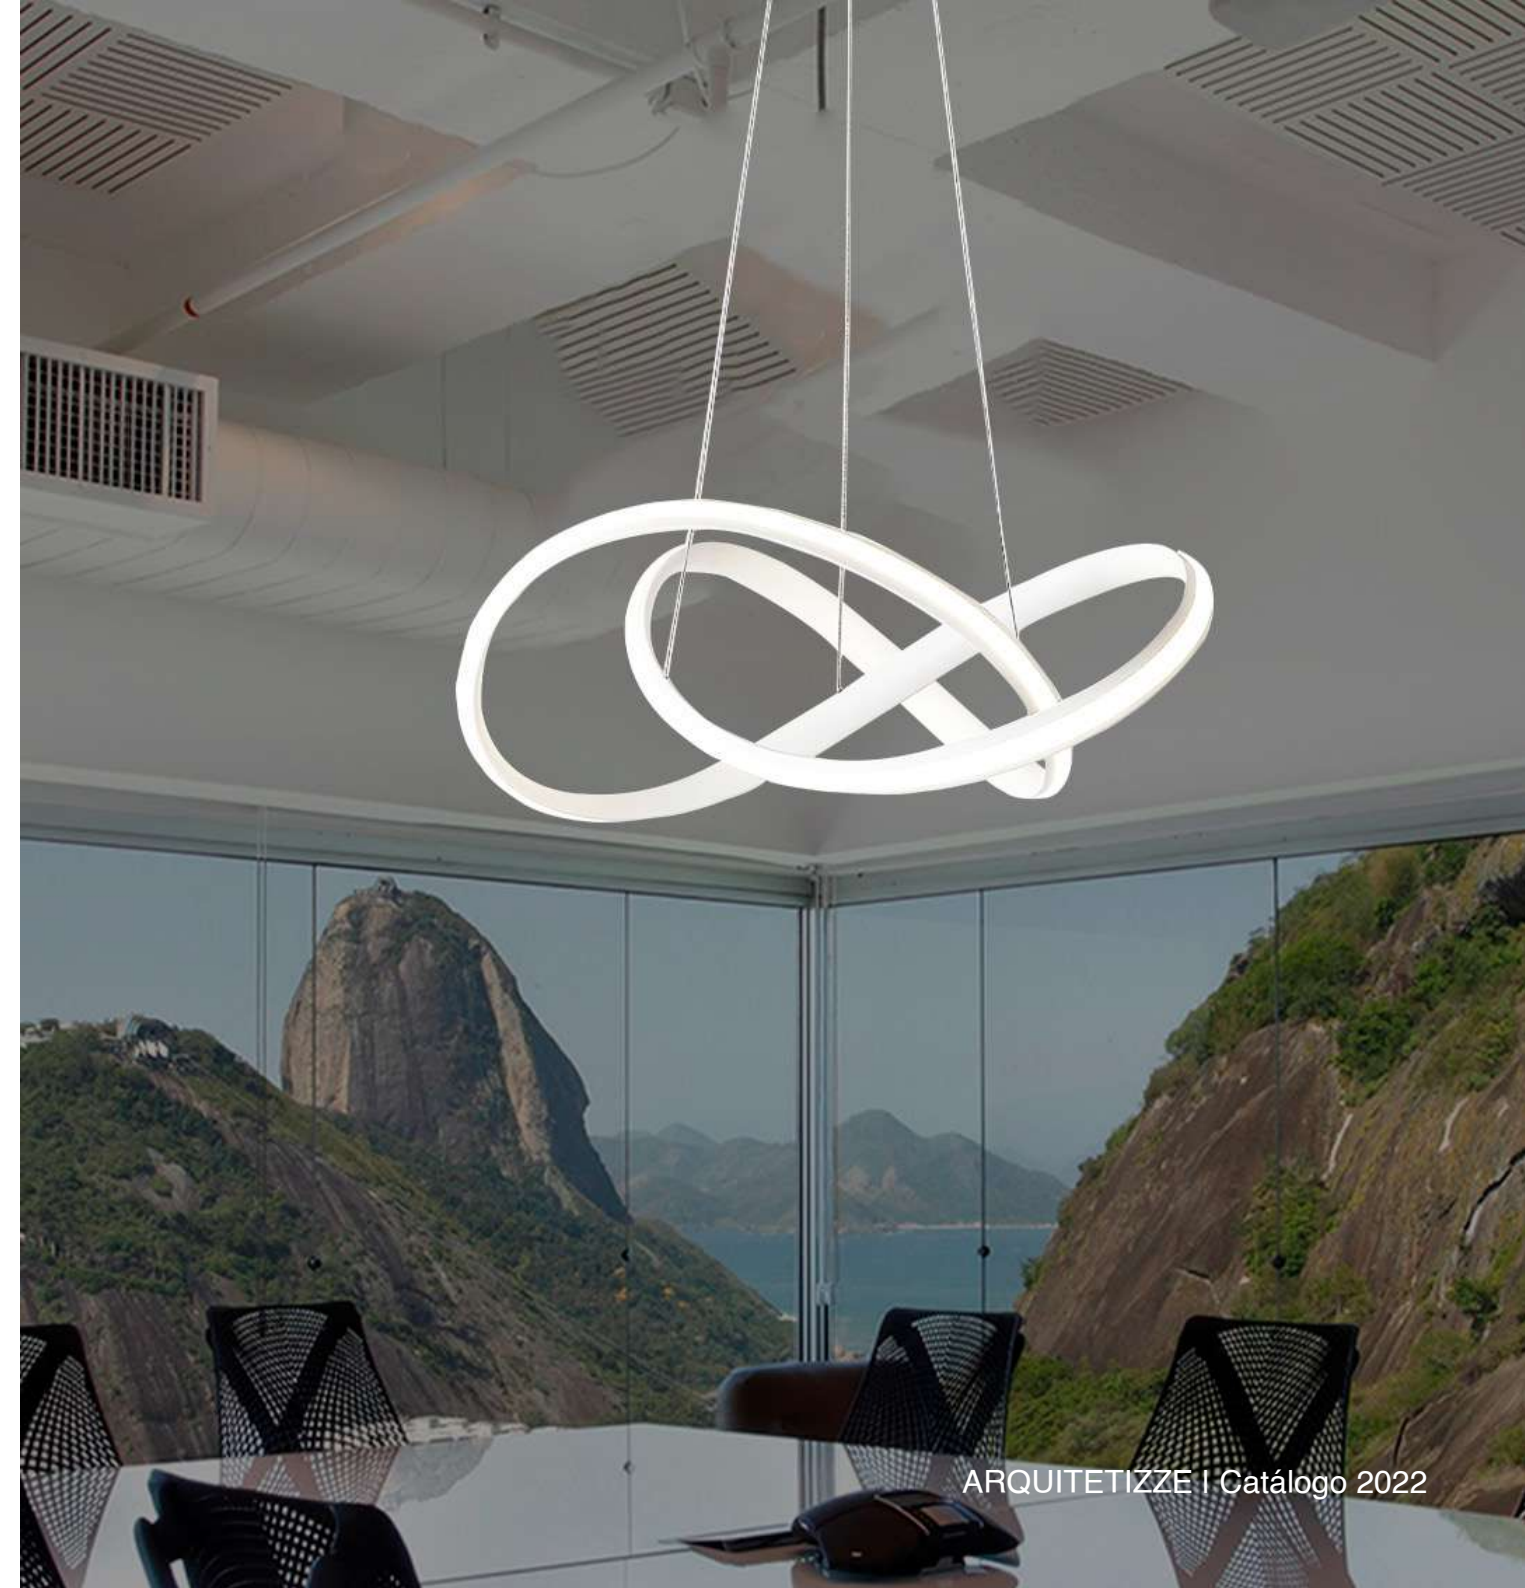

Linha Apus

Pendente de LED Apus II Branco

Código: PD9503 - 45.000

Lâmpadas: 45 x SMD Led (inclusas)

3000k amarela

Material: Alumínio