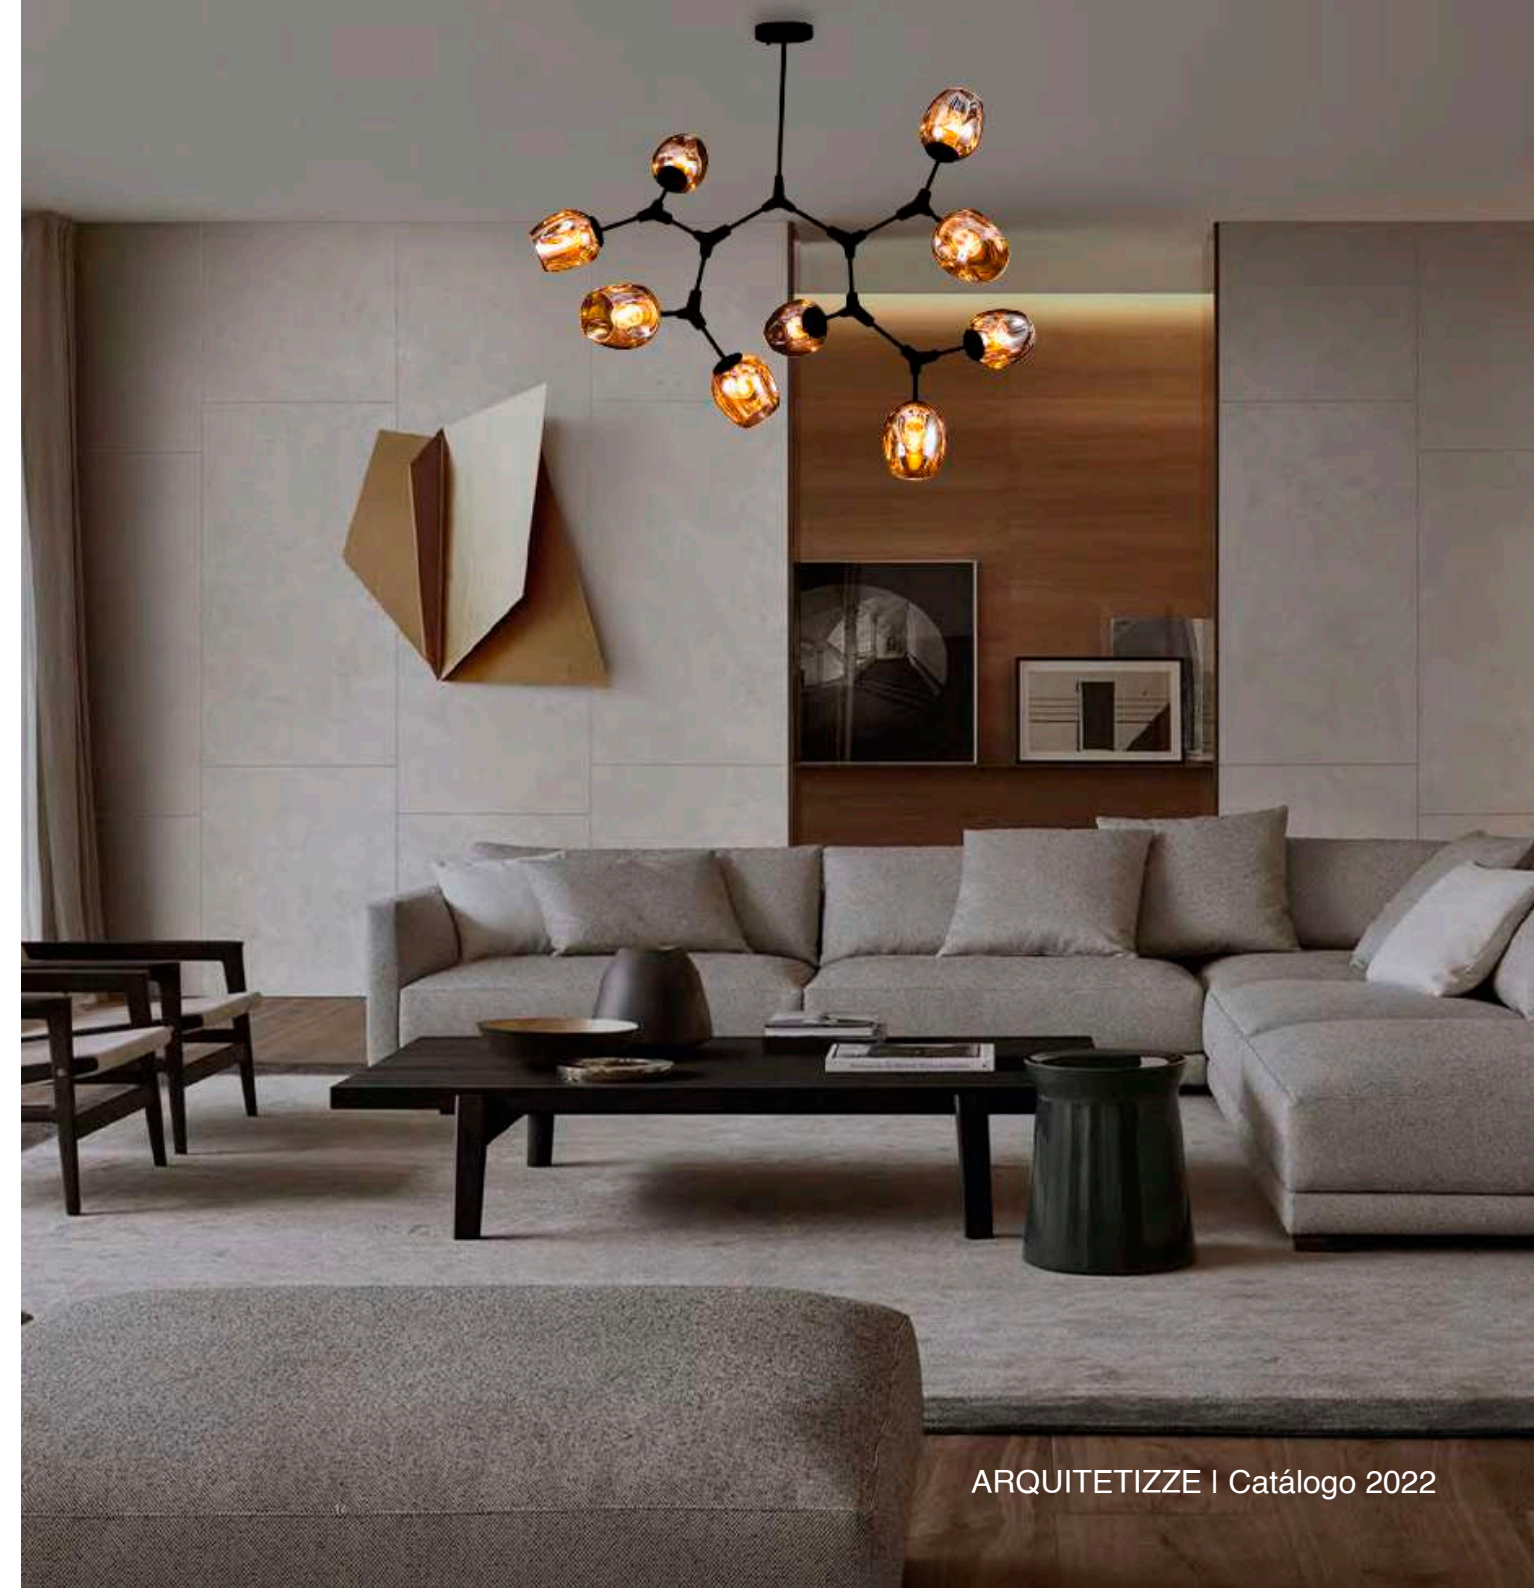

Krypton

Pendente Krypton

Código: PD7912 - 9.000

Lâmpadas: 9 x E27 (não inclusas)

Material: Vidro e Estrutura em Aço

Cores:

Dourado

Preto

E-27*9L