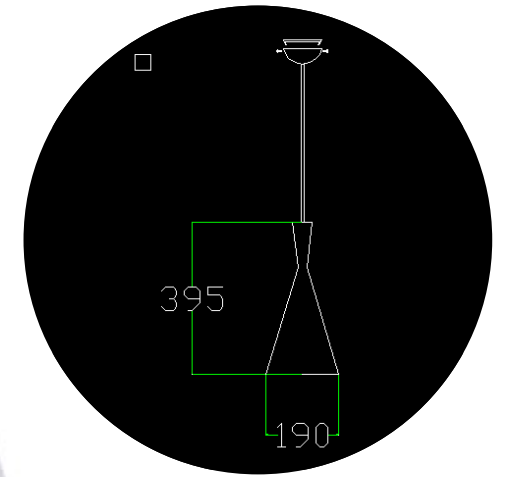

Material: Estrutura em Aço Cromado

Linha Oxford

Cores:

Pendente Oxford Wide
Código: PD2903 - 1.000
Medida Fio: 110cm
Lâmpadas: 1 x E27
Material: Estrutura em Alumínio

Cores:

Pendente Oxford Fat
Código: PD3001 - 1.000
Medida Fio: 110cm
Lâmpadas: 1 x E27
Material: Estrutura em Alumínio