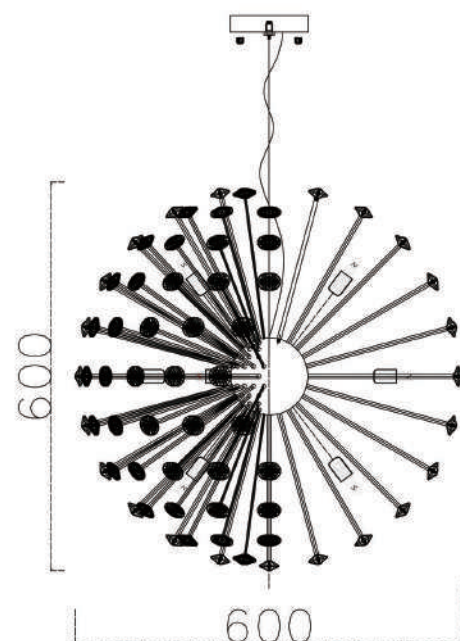

Pendente Astro

Código: PD8014-12.000

Lâmpadas: 12 x G9 (não inclusas)

Material: Cristal Transparente com Estrutura em Aço Rosé

PD8014-12.000