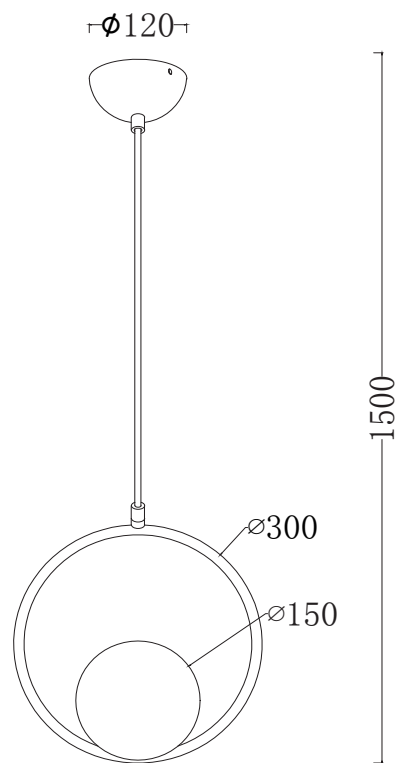

São Paulo / Rio

Pendente São Paulo

Código: PD11012-1.000
Lâmpadas: 1 x G9 (não inclusa)
Material: Vidro e Estrutura em Aço Dourado