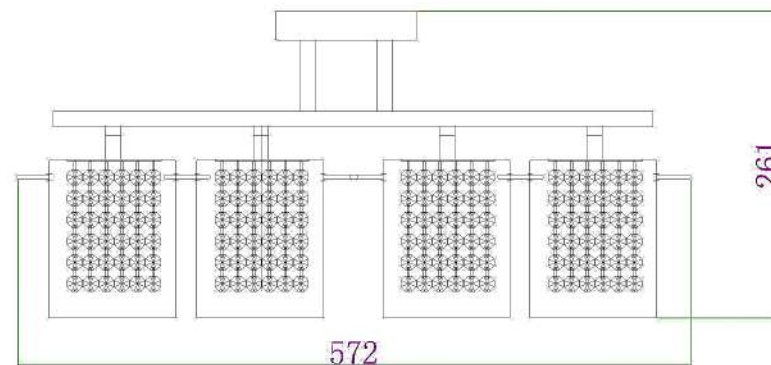

Linha Scorpius

Plafon Scorpius

Código: PL6507 - 4.000

Lâmpadas : 4 x E14 (não inclusas)

Material: Vidro, Cristais e
Estrutura em Aço Cromado