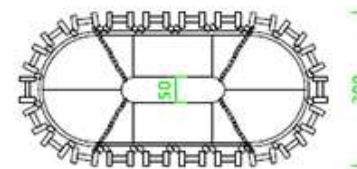

Linha Dourado

Pendente Dourado I

Código: PD11812-8.000

Lâmpadas: 8 x E14 (não inclusas)

Material: Cristais Transparentes com
Estrutura em Aço Dourada