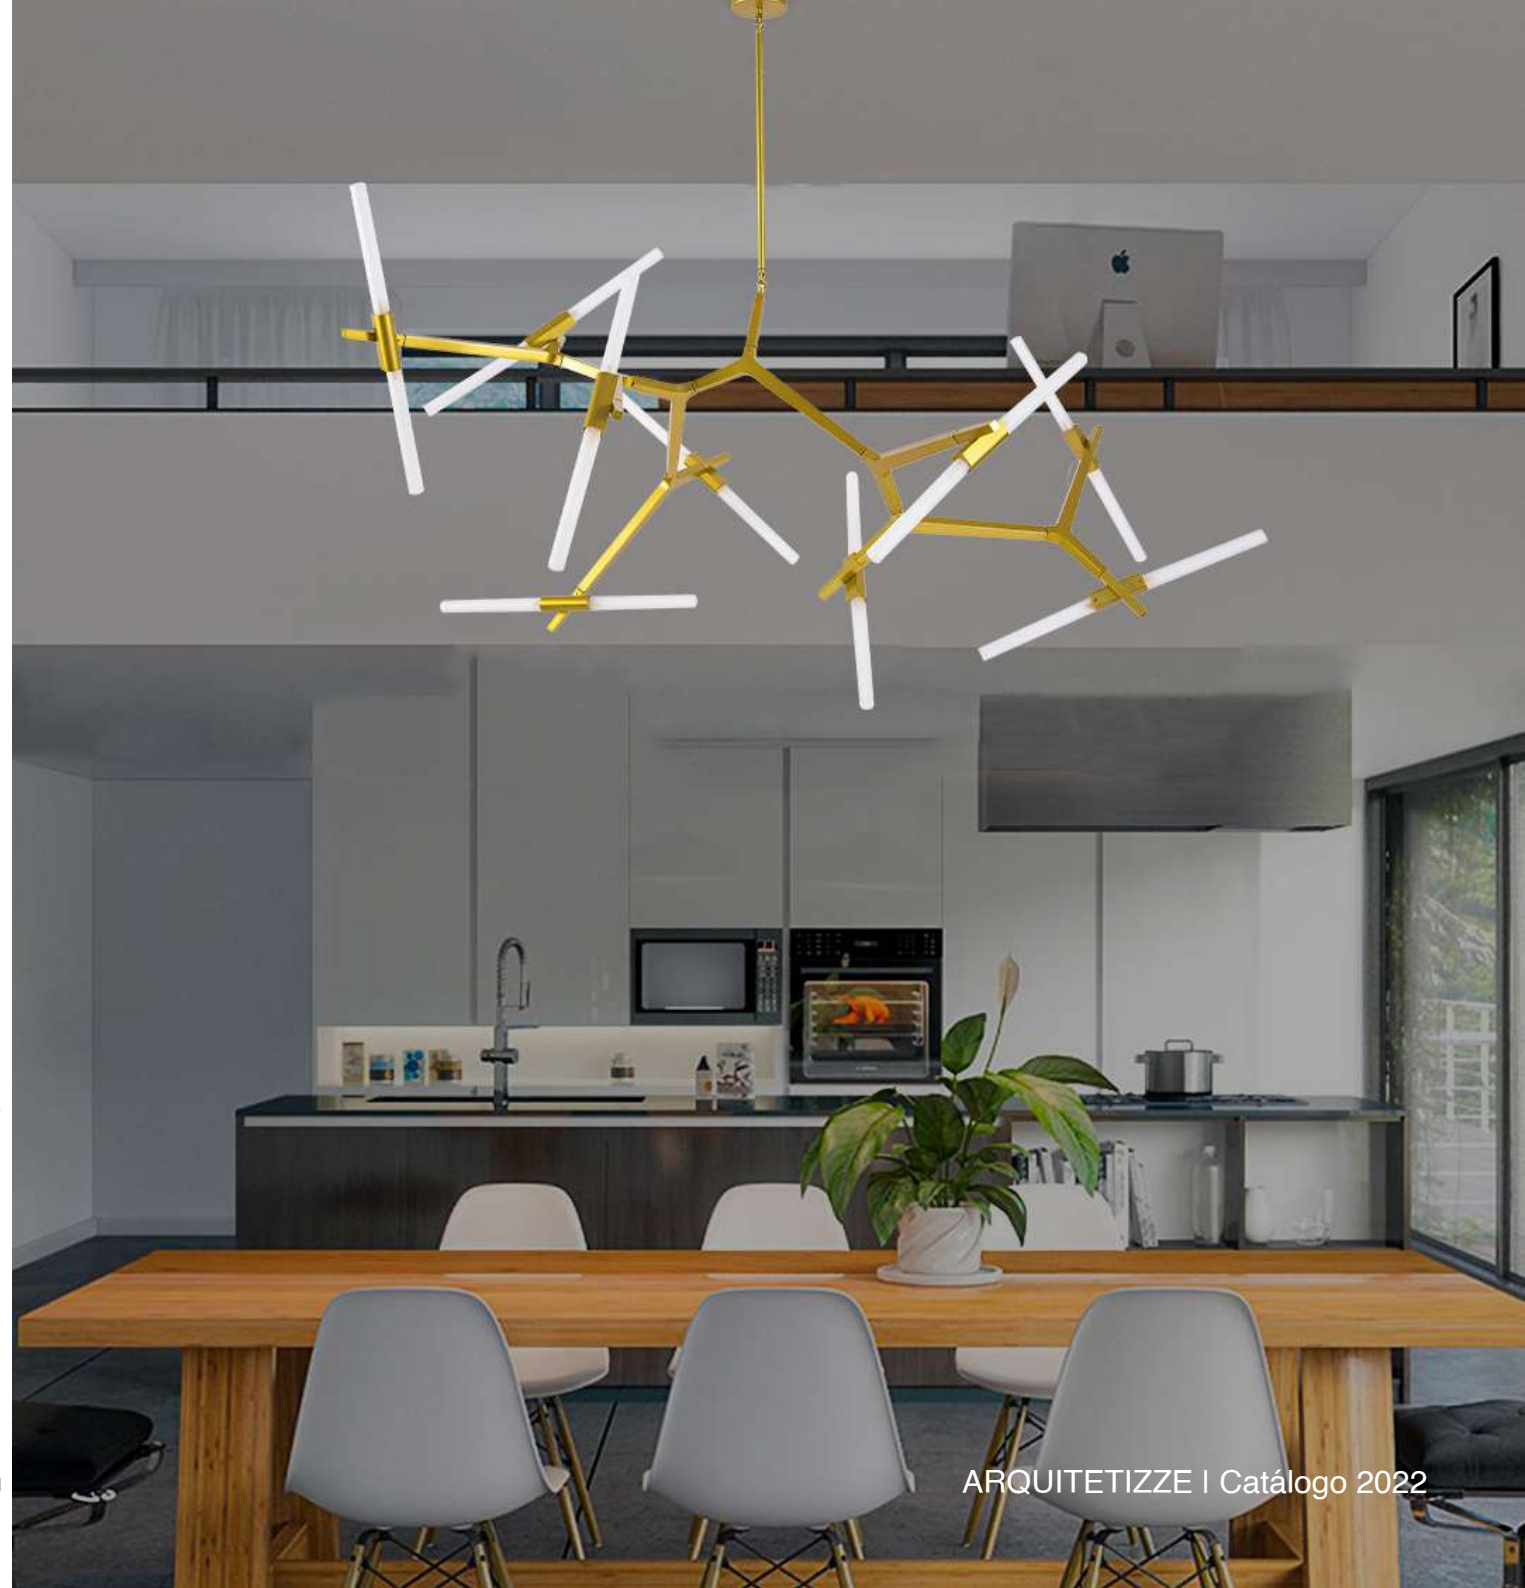

E-27*9L

Sputnik

Pendente Sputnik
Código: PD10712 - 6.000
Lâmpadas: 6 x E27 (não inclusas)
Material: Vidro e Estrutura em Aço

Cores:

Marte

Pendente Marte

Código: PD10312 - 18.000
Lâmpadas: 18 x G9 (não inclusas)
Material: Vidro e Estrutura em Aço
Dourado