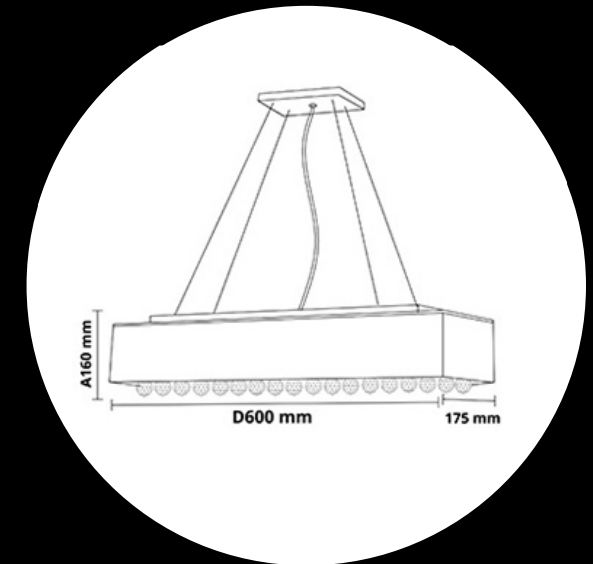

Material: Vidro e Cristal Transparentes com Estrutura em Aço Cromado

Cores:

Dourado

Prata

Pendente Cairo

Código: PD5620 - 5.000

Lâmpadas: 5 x G9 (não inclusas)

Material: Cristais Transparentes com Estrutura em Aço Cromado