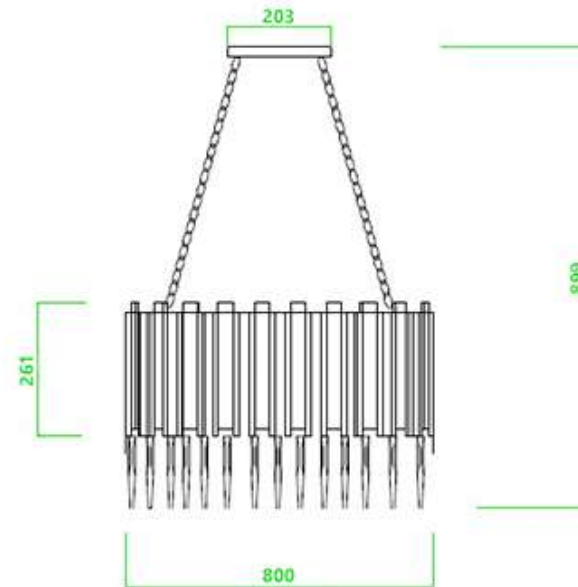

Linha Dourado

Pendente Dourado I

Código: PD11812-8.000

Lâmpadas: 8 x E14 (não inclusas)

Material: Cristais Transparentes com
Estrutura em Aço Dourada