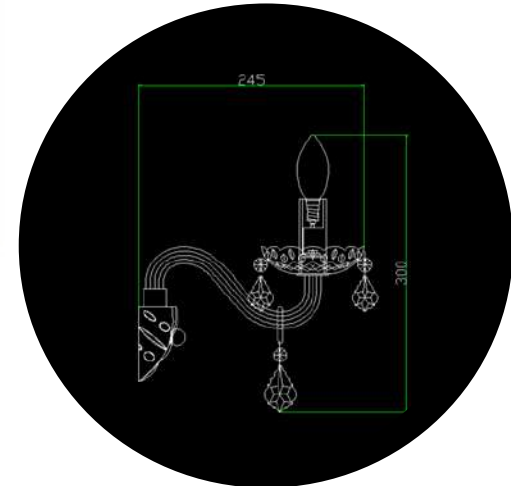

Linha Maria Thereza

Arandela Maria Thereza

Código: AR1411 - 2.000

Lâmpadas: 2 x E14 (não inclusas)

Material: Vidro e Cristal com Estrutura em Aço Cromado

Cores:

Arandela Maria Thereza

Código: AR1710-2.000

Lâmpadas: E-14 40W (não inclusas)

Material: Vidro e Cristal com Estrutura em Aço Cromado

Cores:

Arandela Maria Thereza

Código: AR1410 - 1.000

Lâmpada: 1 x E14 (não inclusa)

Material: Vidro e Cristal com Estrutura em Aço Cromado

Cores: