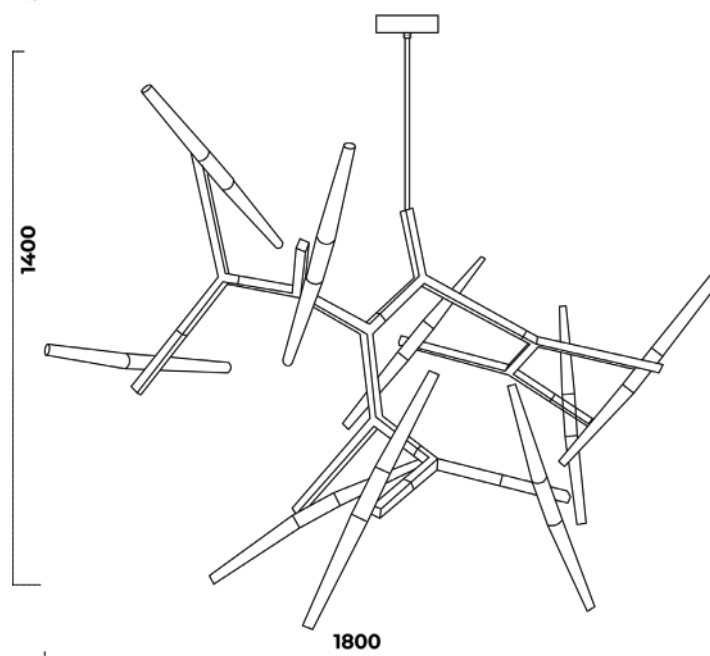

Marte

Pendente Marte

Código: PD10312 - 18.000
Lâmpadas: 18 x G9 (não inclusas)
Material: Vidro e Estrutura em Aço
Dourado