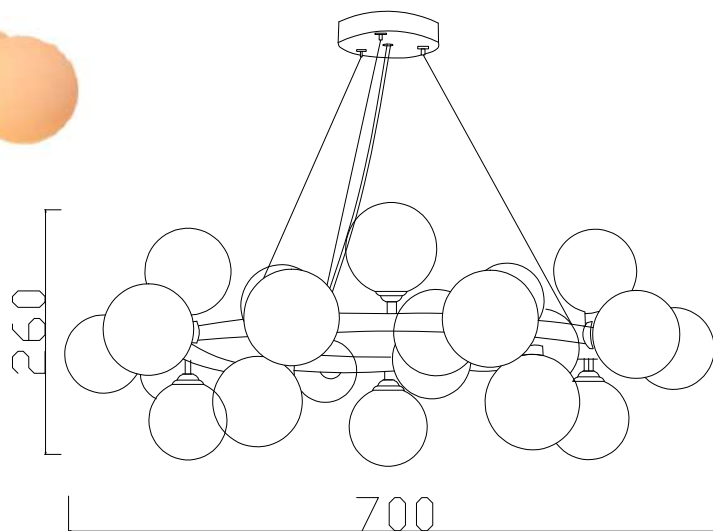

Linha Júpiter

Pendente Júpiter

Código: PD10212 - 16.000

Lâmpadas: 16 x G9 (não inclusas)

Material: Vidro e Estrutura em Aço

Cores:

-  Dourado
-  Rose
-  Preto

Linha Júpiter

Pendente Júpiter

Código: PD10201 - 25.000

Lâmpadas: 25 x G9 (não inclusas)

Material: Vidro e Estrutura em Aço

Cores:

Linha Júpiter

Pendente Júpiter

Código: PD10212 - 12.000