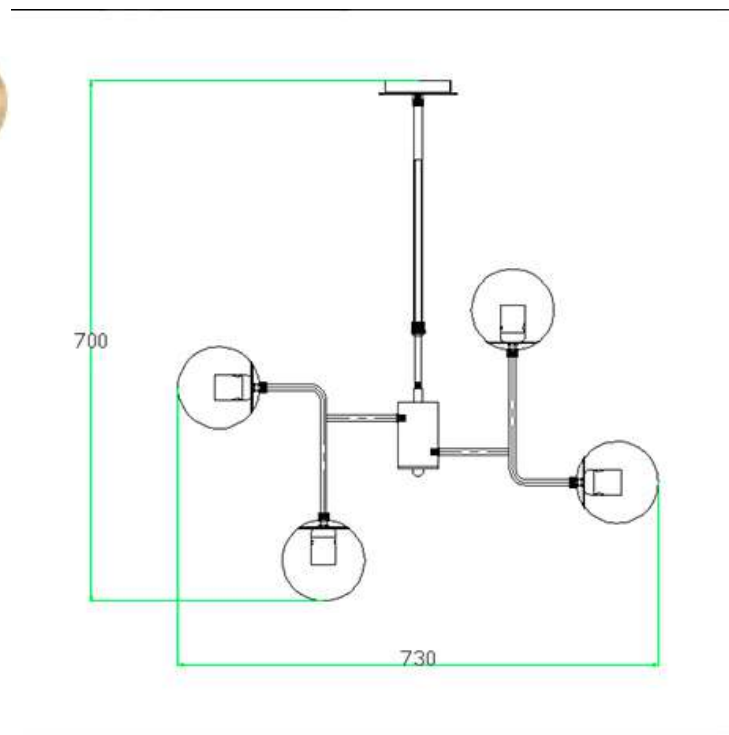

Linha Columba

Pendente Columba II

Código: PD9417 - 8.000

Lâmpadas: 8x E27 (não inclusa)

Material: Vidro com Estrutura de Aço Cromado