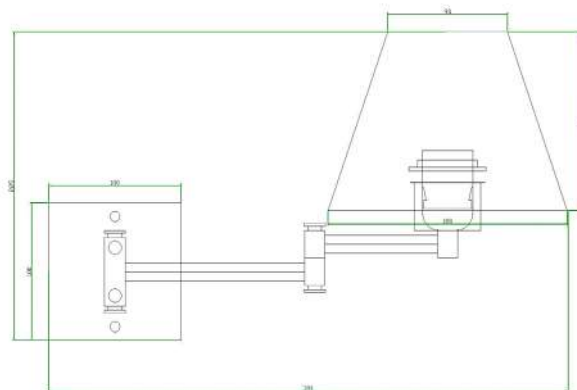

Arandela Vella II Branca
Código: AR3203 - 2.000
Lâmpada: 1x E27 (não inclusa)
Material: Estrutura em Aço Cromado