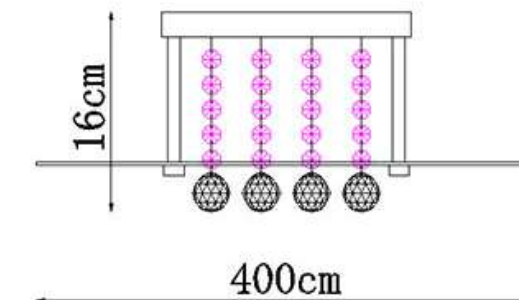

Material: Cristais e Estrutura em Aço

Plafon Roma

Código: PL6804-5.000

Lâmpadas: 5 x G9 (não inclusas)

Material: Cristais e Estrutura em Aço

Cores:

- Transparente
- Champagne

Linha Vella