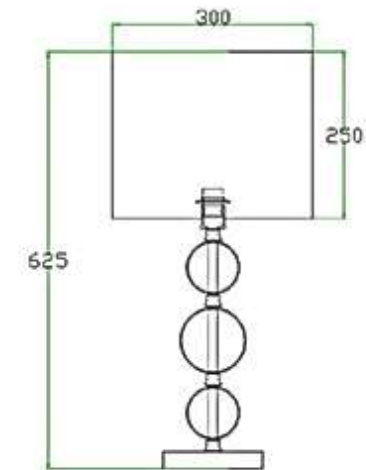

Lâmpada: 1 x E27 (não inclusa)

Material: Estrutura em Aço Cromado

Linha Veneto

Coluna Veneto Branco
Código: CL3503 - 1.000
Lâmpada: 1 x E27 (não inclusa)
Material: Estrutura em Aço Cromado

Abajur Veneto Branco
Código: AB3503 - 1.000
Tamanho: D30cm x A62,5cm
Lâmpada: 1 x E27 (não inclusa)
Material: Estrutura em Aço Cromado