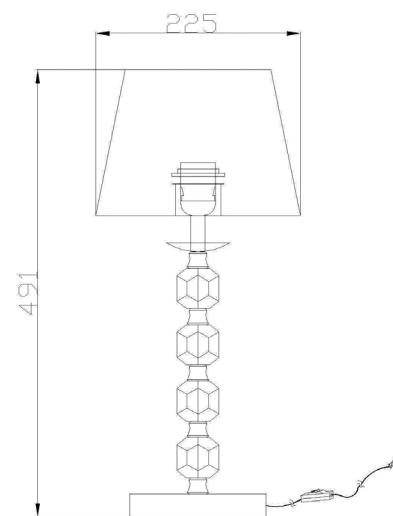

Linha Vela

Abajur Vela

Código: AB1203 - 1.000

Lâmpada: 1 x E27 (não inclusa)

Disponível nas cores: Branco ou Preto

Material: Estrutura em Aço Cromado

Cores: