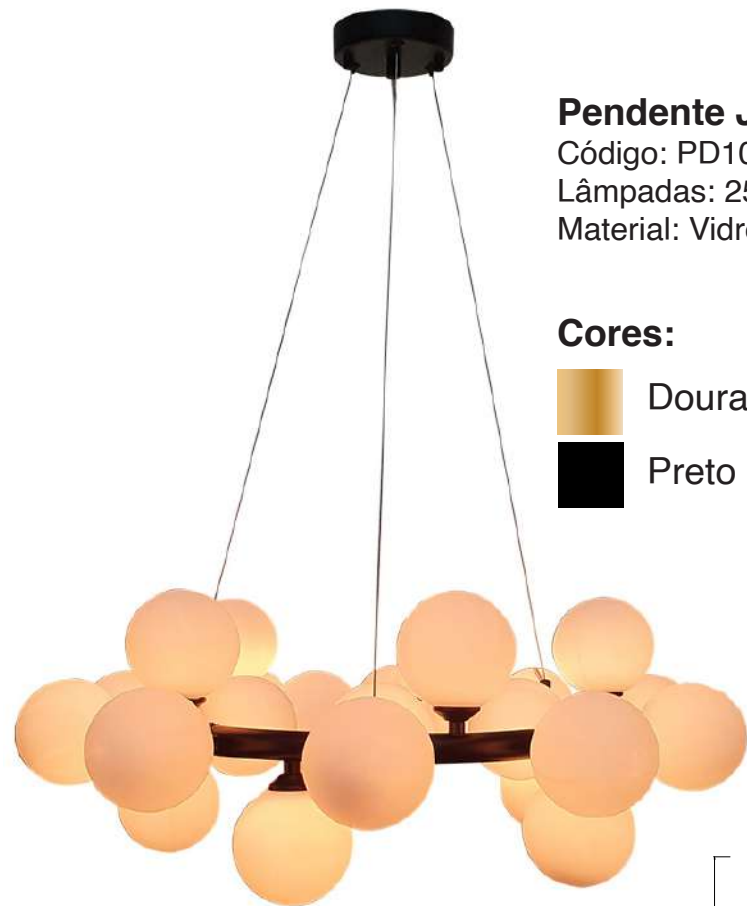

ARQUITETIZZE

Catálogo Produtos 2022

Linha Júpiter

Arandela Júpiter

Código: AR10212-2.000

Lâmpadas: 2 x G9 (não inclusas)

Material: Vidro e Estrutura em aço

Cores:

Linha Júpiter

Pendente Júpiter

Código: PD10212 - 16.000

Lâmpadas: 16 x G9 (não inclusas)

Material: Vidro e Estrutura em Aço

Cores:

-  Dourado
-  Rose
-  Preto

Linha Júpiter

Pendente Júpiter

Código: PD10201 - 25.000

Lâmpadas: 25 x G9 (não inclusas)

Material: Vidro e Estrutura em Aço

Cores:

Linha Júpiter

Pendente Júpiter

Código: PD10212 - 12.000

Material: Vidro e Estrutura em Aço Dourado

Cambucá / Amora

Pendente Cambucá

Código: PD12212-6.000

Tamanho: C100cm x A80cm x Ø12cm

Lâmpadas: 6 Lâmpadas G9 (não inclusa).

Material: Alumínio com partes em vidro