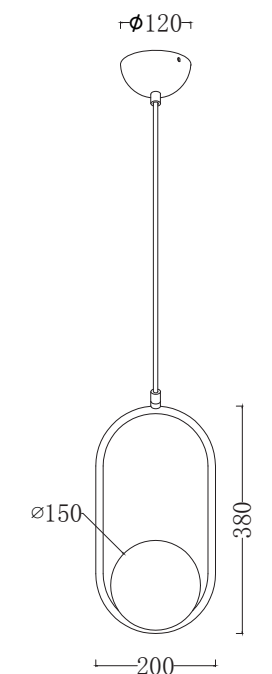

Pendente Rio

Código: PD11112-1.000
Lâmpadas: 1 x G9 (não inclusa)
Material: Vidro e Estrutura em Aço Dourado