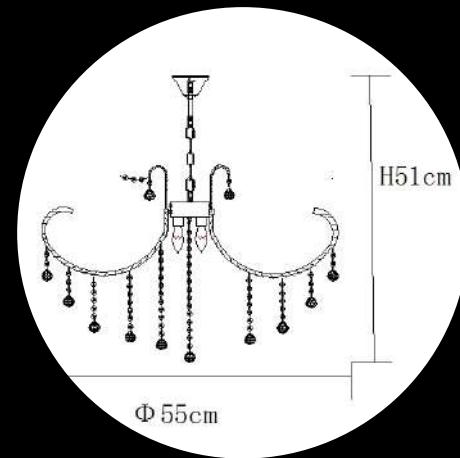

Material: Estrutura em Aço Cromado

Linha Oxford

Cores:

Pendente Oxford Wide
Código: PD2903 - 1.000
Medida Fio: 110cm
Lâmpadas: 1 x E27
Material: Estrutura em Alumínio

Cores:

Pendente Oxford Fat
Código: PD3001 - 1.000
Medida Fio: 110cm
Lâmpadas: 1 x E27
Material: Estrutura em Alumínio

Cores:

Pendente Oxford Tall
Código: PD3103 - 1.000
Medida Fio: 110cm
Lâmpadas: 1 x E27
Material: Estrutura em Alumínio

Linha Siena

Pendente Siena

Código: PD5111 - 4.000

Lâmpada: 4 x E14 (não inclusa)

Material: Cristais Transparentes com Estrutura em Aço Cromado