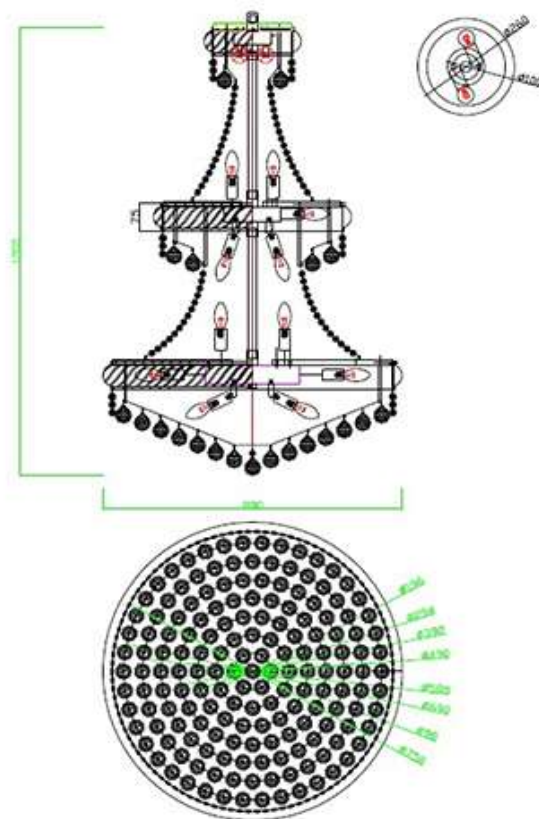

Linha Imperial

Lustre Imperial

Código: LC4611-21.000

Lâmpadas: 21 x E14 (não inclusas)

Material: Vidro e Cristal Transparentes
com estrutura em Aço Cromado