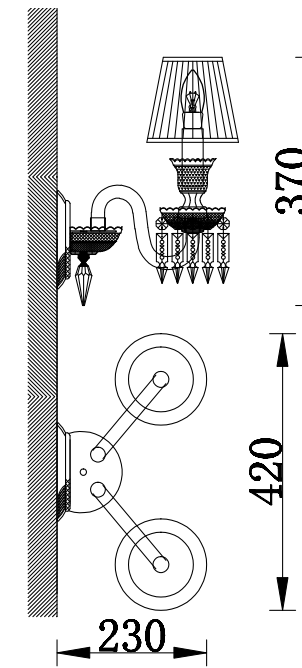

Arandela Baccarat com Cúpula

Código: AR4501 - 2.000
Lâmpadas: 2 x E14 (não inclusas)
Material: Vidro e Cristal com Estrutura em Aço Cromado

Cores: