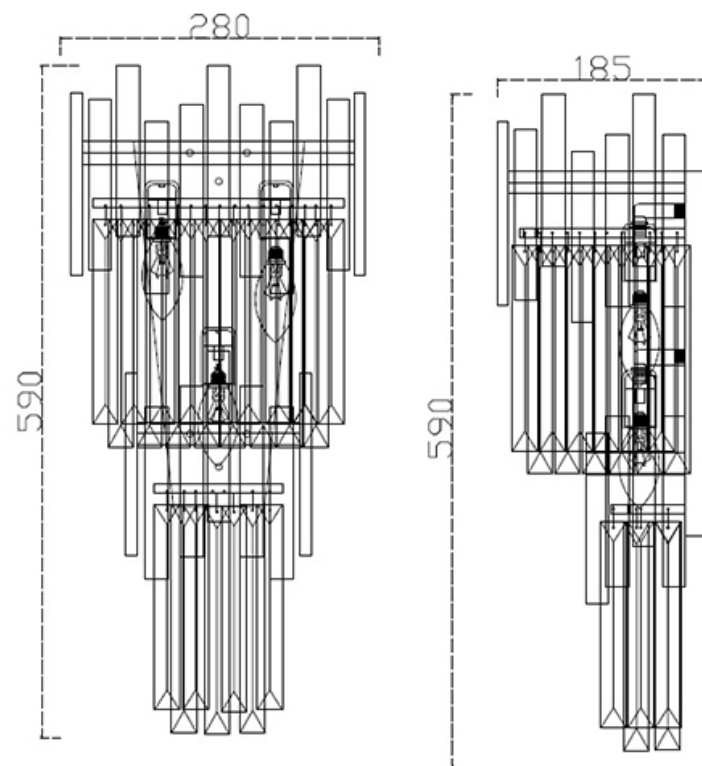

Arandela Hera

Código: AR9210-3.000

Lâmpadas: 3 x E14 (não inclusas)

Material: Cristais Transparente com
Estrutura em Aço Dourado