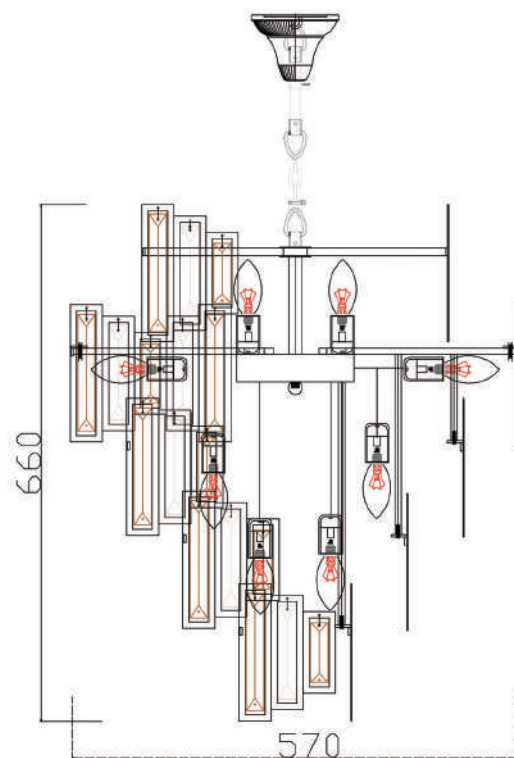

Material: Vidro e Estrutura em Aço Dourado

Cambucá / Amora

Pendente Cambucá

Código: PD12212-6.000

Tamanho: C100cm x A80cm x Ø12cm

Lâmpadas: 6 Lâmpadas G9 (não inclusa).

Material: Alumínio com partes em vidro

Material: Vidro e Estrutura em Aço Dourado

São Paulo / Rio

Pendente São Paulo

Código: PD11012-1.000
Lâmpadas: 1 x G9 (não inclusa)
Material: Vidro e Estrutura em Aço Dourado

Pendente Rio

Código: PD11112-1.000
Lâmpadas: 1 x G9 (não inclusa)
Material: Vidro e Estrutura em Aço Dourado

E-14*19L

Hera

Lustre Hera

Código: LC9210-15.000

Lâmpadas: 15 x E14 (não inclusas)

Material: Cristais Champagne com Estrutura em Aço Cromado

Pisa

Pendente Pisa

Material: Vidro e Estrutura em Aço Cromado

90 diâmetro X 68 altura BIVOLT 32 LÂMPADAS G4 LED

Maia

Lustre Maia

Código: LC9011-32.000

Lâmpadas: 32 x G4 (inclusas)

Material: Vidro e Estrutura em Aço Cromado

97 diâmetro X 68 altura BIVOLT