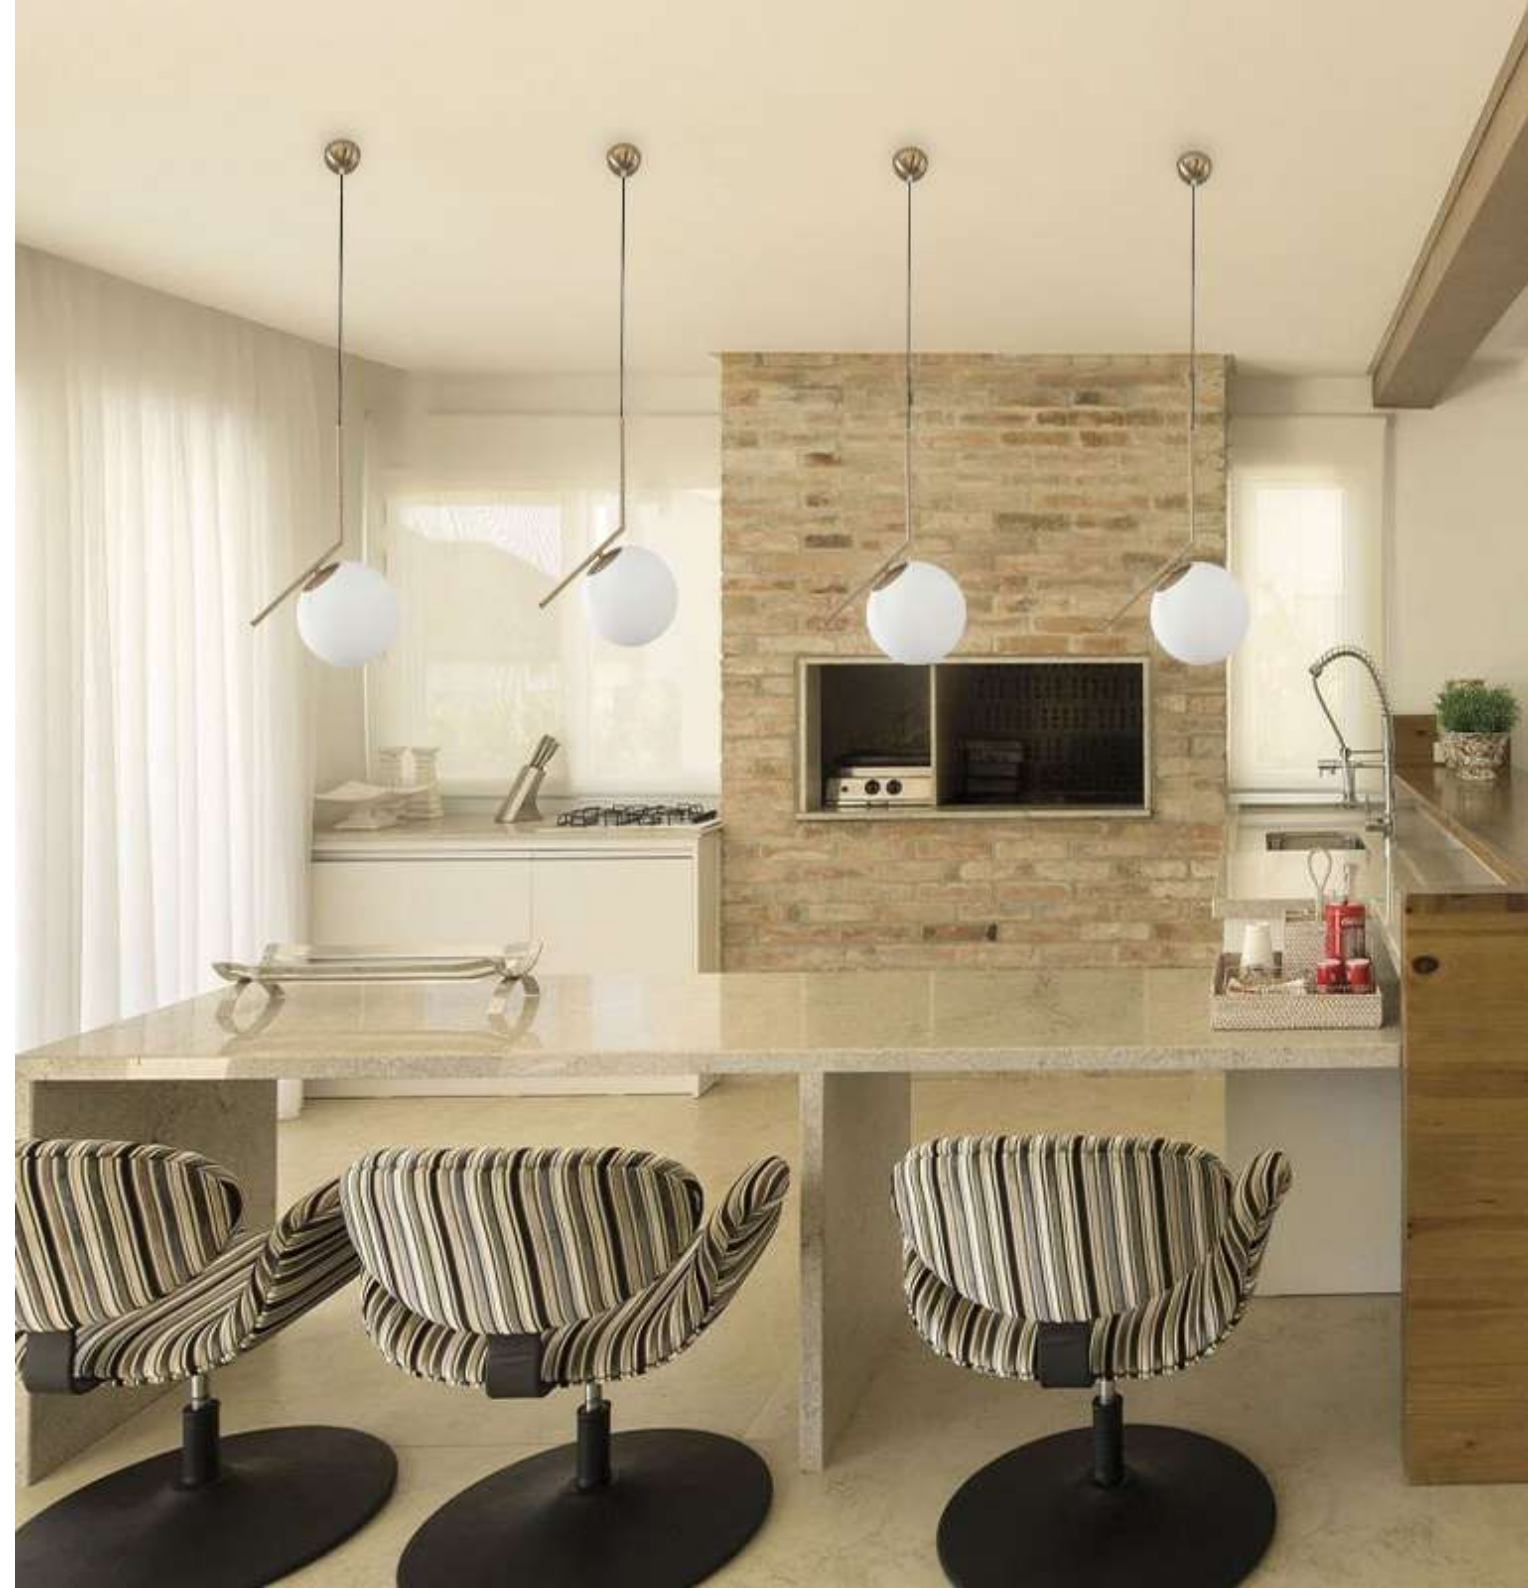

Pendente Salvador

Código: PD11312-1.000

Lâmpadas: 1 x E-27 (não inclusa)

Material: Vidro e Estrutura em Aço Dourado

Linha Salvador

Coluna Salvador

Código: CL11312-1.000

Lâmpadas: 1 x E27 (não inclusa)