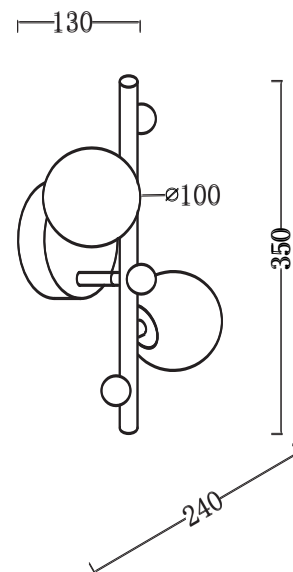

Linha Júpiter

Arandela Júpiter

Código: AR10212-2.000

Lâmpadas: 2 x G9 (não inclusas)

Material: Vidro e Estrutura em aço

Cores: