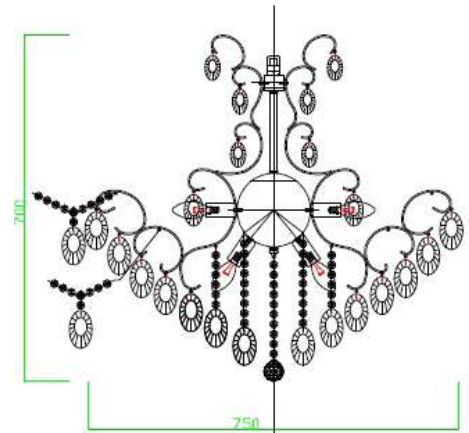

Windsor

Pendente Windsor

Código: PD11712-5.000

Lâmpadas: 5 x E14 (não inclusas)

Material: Cristais Transparentes com
Estrutura em Aço Dourado