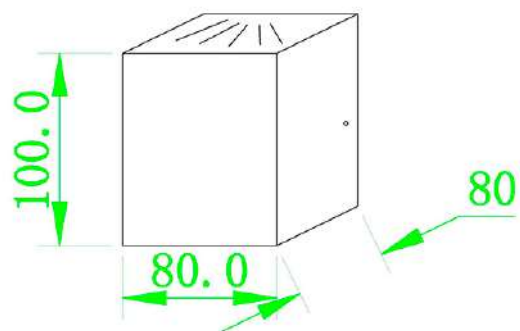

Códigos: PN0203- 6/12/18/24.000

Tamanhos: L10cm x A10cm / L17,5cm x A17,5cm

L21,5cm x A21,5cm / L30cm x A30cm

Watts: 6w / 12w / 18w / 24w

Sunshine

Arandela Sunshine Transparente
Código: AR3404-1.000
Lâmpada: 1 x G9 (não inclusa)