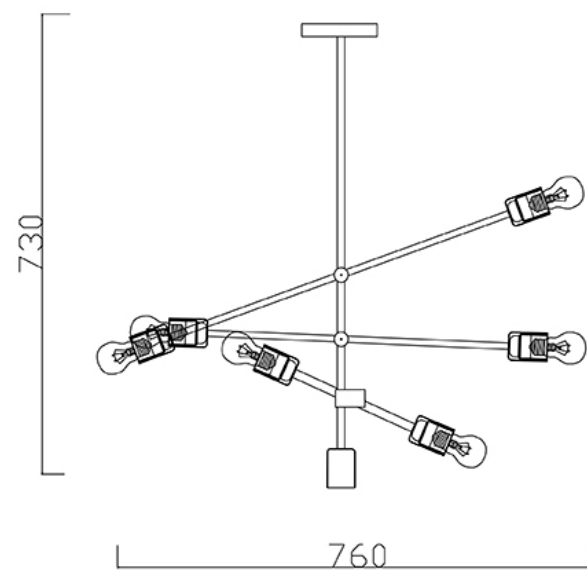

Sputnik

Pendente Sputnik
Código: PD10712 - 6.000
Lâmpadas: 6 x E27 (não inclusas)
Material: Vidro e Estrutura em Aço

Cores: