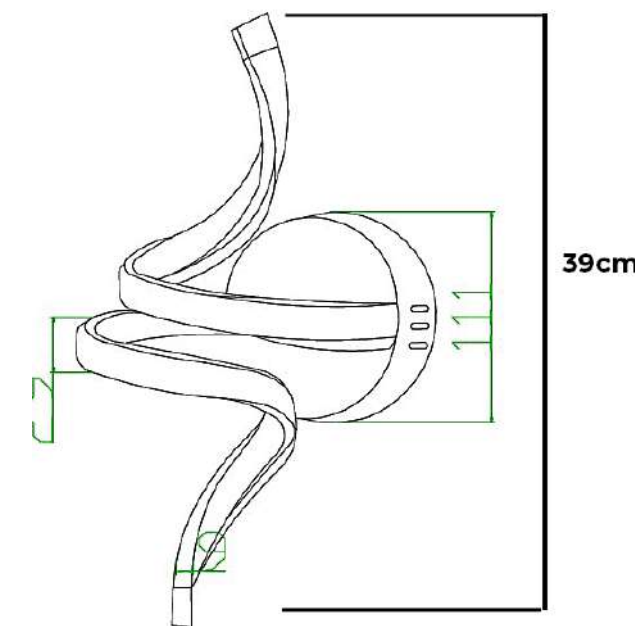

Arandela Maui

Código: AR11612-1.000

Lâmpadas: 1 x Led Integrado 2835

Lúmens 3000k

Material: Vidro e Estrutura em Alumínio Dourado