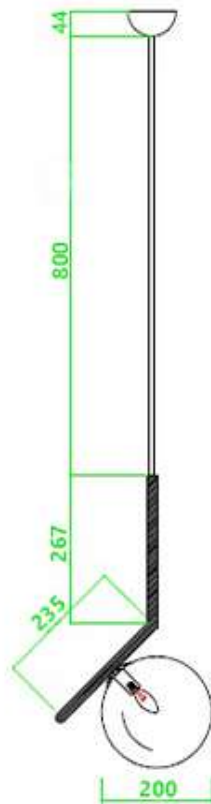

Linha Salvador

Pendente Salvador

Código: PD11312-1.000

Lâmpadas: 1 x E-27 (não inclusa)

Material: Vidro e Estrutura em Aço Dourado