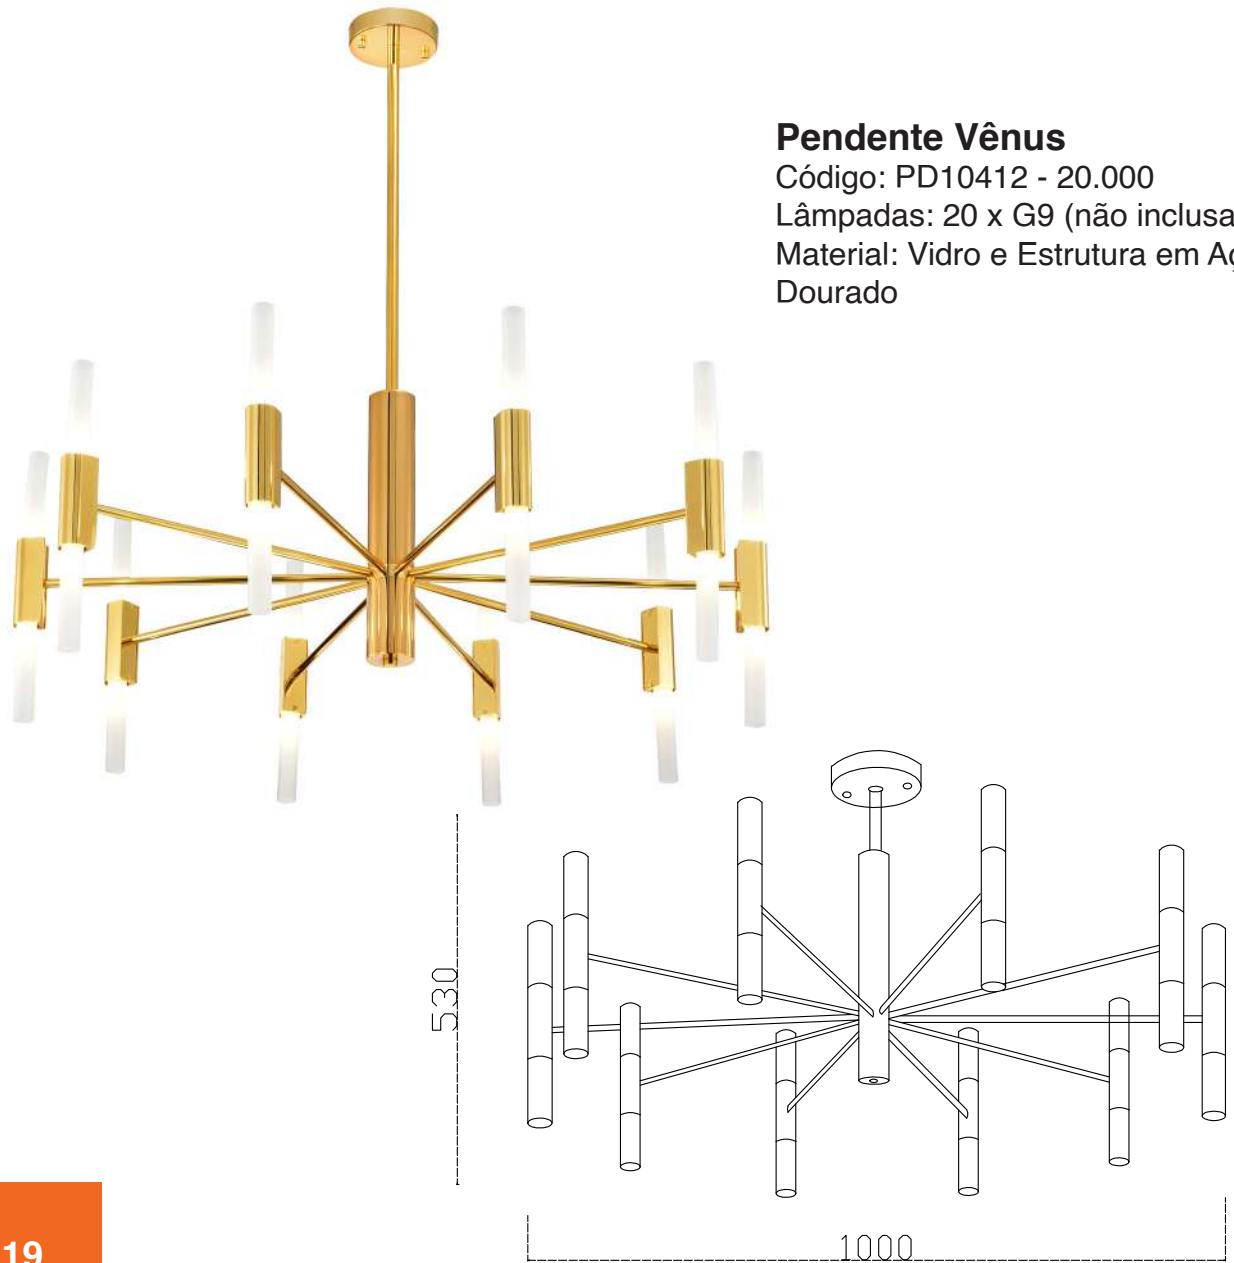

Material: Vidro e Estrutura em Aço Dourado

Cambucá / Amora

Pendente Cambucá

Código: PD12212-6.000

Tamanho: C100cm x A80cm x Ø12cm

Lâmpadas: 6 Lâmpadas G9 (não inclusa).

Material: Alumínio com partes em vidro

Krypton

Pendente Krypton

Código: PD7912 - 9.000

Lâmpadas: 9 x E27 (não inclusas)

Material: Vidro e Estrutura em Aço

Cores:

 Dourado

 Preto

E-27*9L

Sputnik

Pendente Sputnik
Código: PD10712 - 6.000
Lâmpadas: 6 x E27 (não inclusas)
Material: Vidro e Estrutura em Aço

Cores:

Marte

Pendente Marte

Código: PD10312 - 18.000
Lâmpadas: 18 x G9 (não inclusas)
Material: Vidro e Estrutura em Aço
Dourado

Vênus/ Mercúrio

Pendente Vênus

Código: PD10412 - 20.000

Lâmpadas: 20 x G9 (não inclusas)

Material: Vidro e Estrutura em Aço Dourado

Pendente Mercúrio

Código: PD10501 - 19.000

Lâmpadas: 19 x G9 (não inclusas)