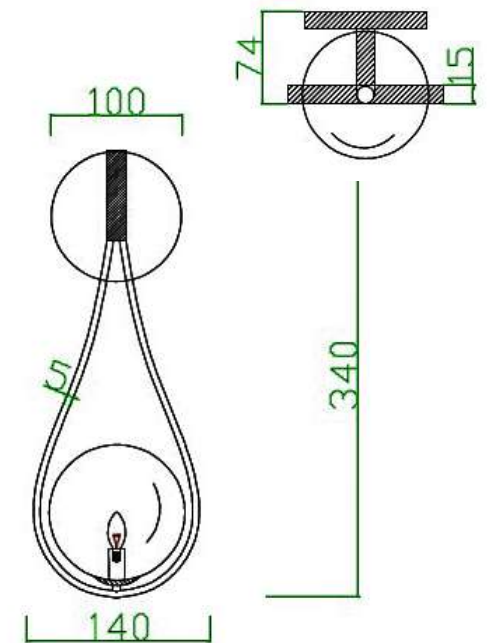

Arandela Kauai

Código: AR11512-1.00

Lâmpadas: 1 x G9 (não inclusa)

Material: Vidro e Estrutura em Aço Dourado