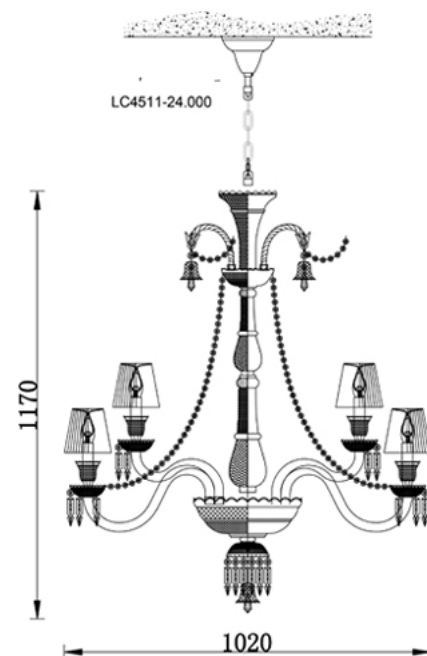

Código: CS4511 - 5.000

Tamanho: D60cm x A100cm

Material: Vidro e Cristal Transparente com Estrutura em Aço Cromado

Linha Baccarat

Lustre Baccarat

Código: LC4511 - 36.000
Lâmpadas: 36 x E14 (não inclusas)
Material: Vidro e Cristal Transparente
com estrutura em Aço Cromado

Coluna Baccarat com Cúpula

Código: CL4503-1.000
Tamanho: D52cm x A165cm
Lâmpada: 1 x E27 (não inclusa)
Material: Vidro e Cristal com
Estrutura em Aço Cromado

Abajur Baccarat com Cúpula

Código: AB4503-1.000
Tamanho: D45cm x A55cm
Lâmpada: 1 x E27 (não inclusa)
Material: Vidro e Cristal com
Estrutura em Aço Cromado

Linha Baccarat

Lustre Baccarat com Cúpula

Código: LC4511 - 24.000

Lâmpadas: 12 ou 24 x E14 (não inclusas)

Material: Vidro e Cristal com
Estrutura em Aço Cromado

Cores:

-  Transparente
-  Preto

Linha Baccarat

Lustre Baccarat com Cúpula

Código: LC4501-12.000

Lâmpadas: 12 ou 24x E14 (não inclusas)

Material: Vidro e Cristal com

Estrutura em Aço Cromado

Cores:

 Transparente

 Preto