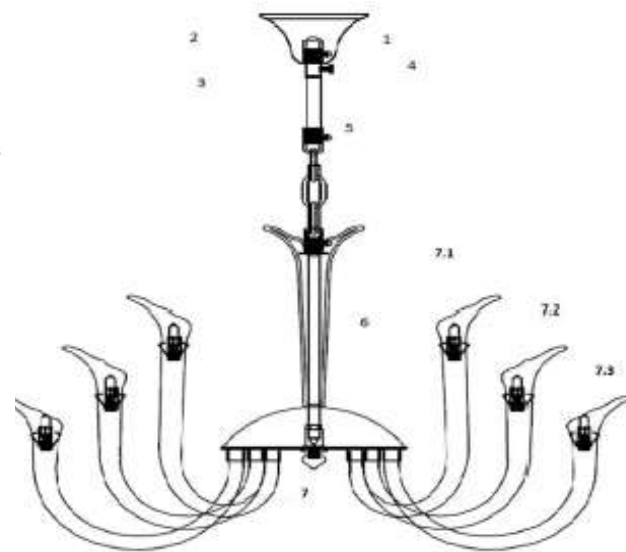

Material: Vidro e Estrutura em Aço Cromado

90 diâmetro X 68 altura BIVOLT 32 LÂMPADAS G4 LED

Maia

Lustre Maia

Código: LC9011-32.000

Lâmpadas: 32 x G4 (inclusas)

Material: Vidro e Estrutura em Aço Cromado

97 diâmetro X 68 altura BIVOLT