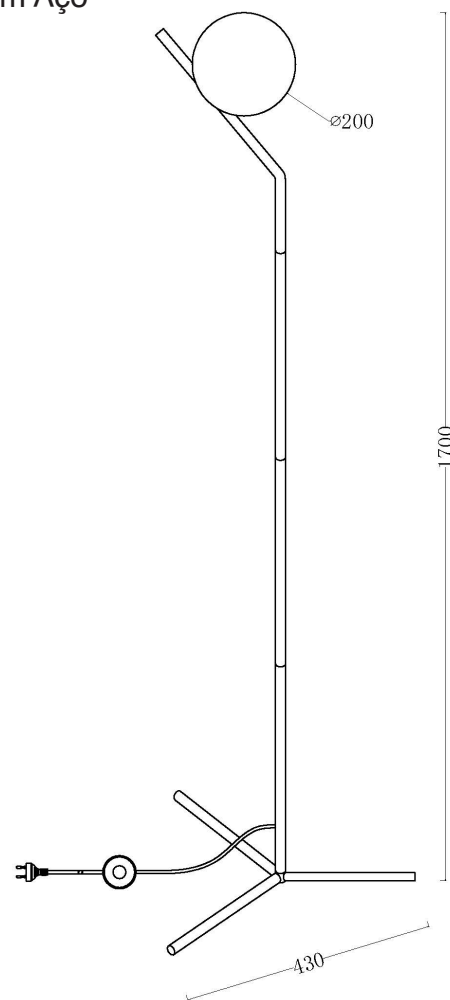

Material: Vidro e Estrutura em Aço Dourado

Cambucá / Amora

Pendente Cambucá

Código: PD12212-6.000

Tamanho: C100cm x A80cm x Ø12cm

Lâmpadas: 6 Lâmpadas G9 (não inclusa).

Material: Alumínio com partes em vidro

Globo/ Bubble

Pendente Globo

Código: PD12112-1.0000

Tamanho: A80cm x Ø15cm

Lâmpadas: 1 lâmpada Tipo G9
(não inclusa).

Material: Alumínio com partes em vidro

Cores:

-  Dourado
-  Preto

Pendente Salvador

Código: PD11312-1.000

Lâmpadas: 1 x E-27 (não inclusa)

Material: Vidro e Estrutura em Aço Dourado

Linha Salvador

Coluna Salvador

Código: CL11312-1.000

Lâmpadas: 1 x E27 (não inclusa)

Material: Vidro e Estrutura em Aço Dourado

São Paulo / Rio

Pendente São Paulo

Código: PD11012-1.000
Lâmpadas: 1 x G9 (não inclusa)
Material: Vidro e Estrutura em Aço Dourado

Pendente Rio

Código: PD11112-1.000
Lâmpadas: 1 x G9 (não inclusa)
Material: Vidro e Estrutura em Aço Dourado