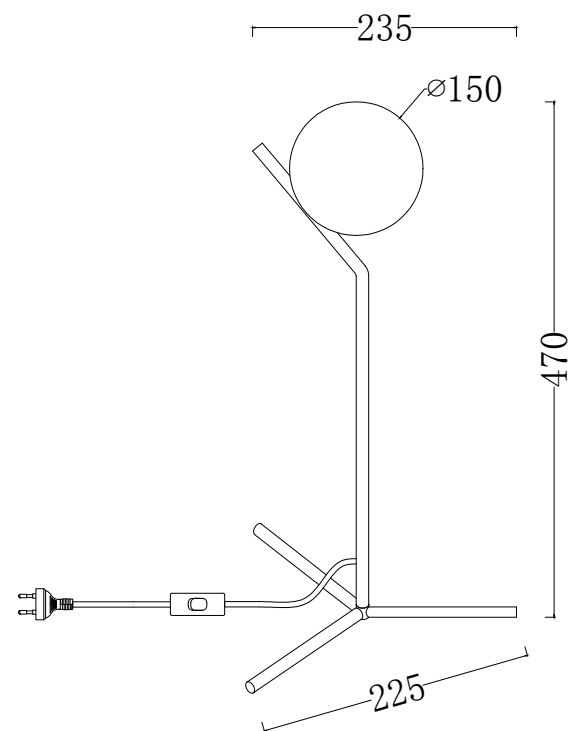

Linha Salvador

Abajur Salvador

Código: AB11312-1.000

Lâmpadas: 1 x G9 (não inclusa)

Material: Vidro e Estrutura em Aço Dourado