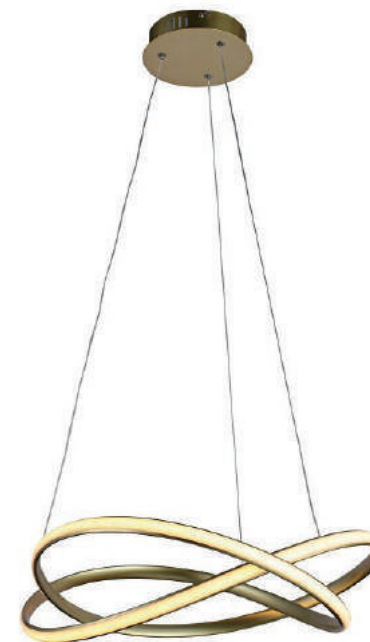

HM020G
Dourado

Pendente

Material metal
Fluxo 1188LM

LED	36W	3000K