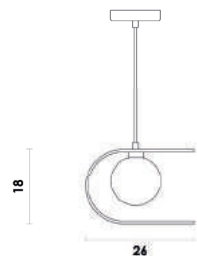

BEAT

NOVO

Pendente
Material metal e vidro
G9 25W

HL023
Preto / dourado e branco