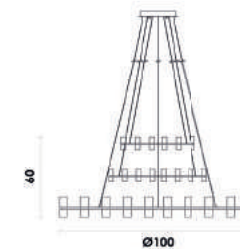

Pendente

Material metal e acrílico

Fluxo 11520LM

LED 144W 3000K