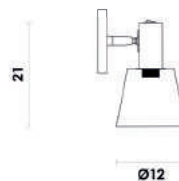

Arandela

Material metal e tecido

E14 40W