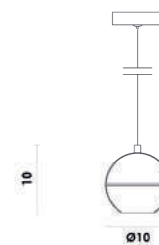

BAMBINI

NOVO

Pendente

Material metal e vidro
Fluxo 280LM

LED 7W 3000K

10

TEEN

NOVO

BC002
Cromado e transparente

Pendente

Material metal e vidro

G9 5W