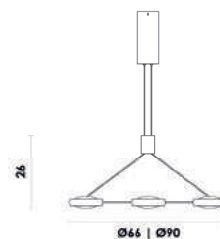

12

KW010B
Preto / dourado e transparente

KW010CN
Cromo negro e transparente

Pendente

Material metal e acrílico
Fluxo 2300LM

LED	48W	3000K
-----	-----	-------

BEEP

NOVO