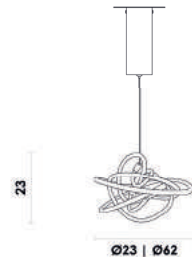

Pendente

Material	metal e silicone	
Fluxo	960LM	
LED	12W	3000K

WD017L
Dourado e branco

Pendente

Material	metal e silicone	
Fluxo	2880LM	
LED	36W	3000K

MANTRA

OC011S
Dourado

Pendente