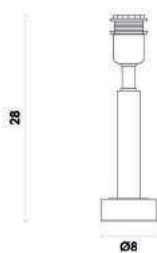

XL001

Cromado e transparente

Cúpula: EX596CR

base para abajur

Material metal e vidro

E27

40W