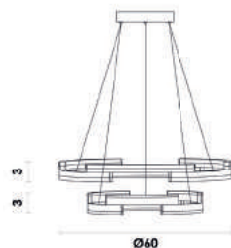

MV001
Dourado

MV002
Dourado

Pendente

Material metal e acrílico

Fluxo 4680LM

LED 72W 3000K

Pendente

Material metal e acrílico