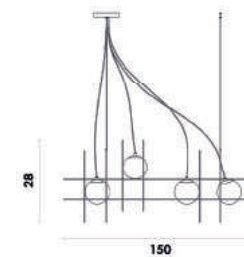

DIX
NOVO

Pendente

Material metal e vidro

G9

100W