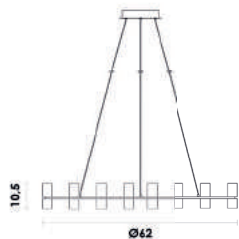

Material metal e acrílico

Fluxo 6720LM

LED 84W 3000K

JJ002
Dourado e branco

JJ003

Dourado e branco

Pendente

Material metal e acrílico