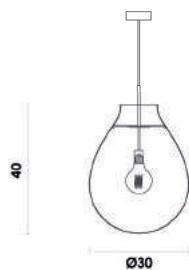

Pendente

Material metal e vidro

E27

40W