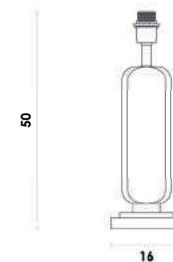

Base para abajur

Material metal e mármore

E27 40W