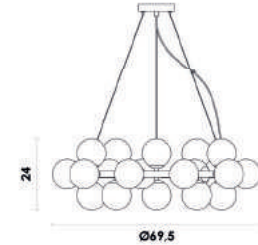

Pendente

Material metal e vidro
G9 125W