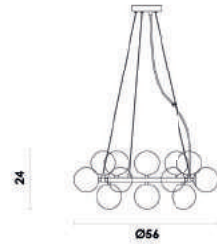

Pendente

Material metal e vidro
G9 75W