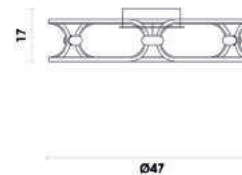

Plafon de sobrepór

Material alumínio
Fluxo 1750LM

LED 35W 3000K