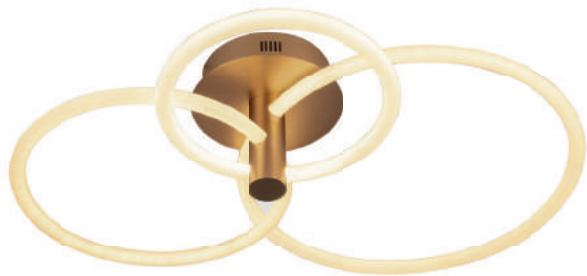

ELO

DY003
Dourado

7 899830 233770

Arandela

Material	metal e acrílico	
Fluxo	1200LM	
LED	40W	3000K

CIRCOLO

BB020
Dourado e branco

Plafon de sobrepor