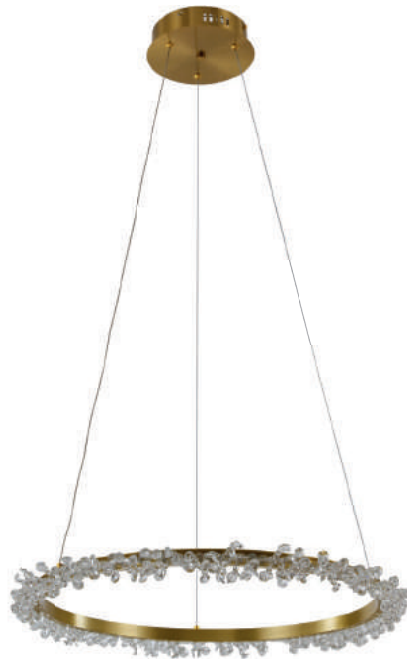

OC024G
Dourado e transparente