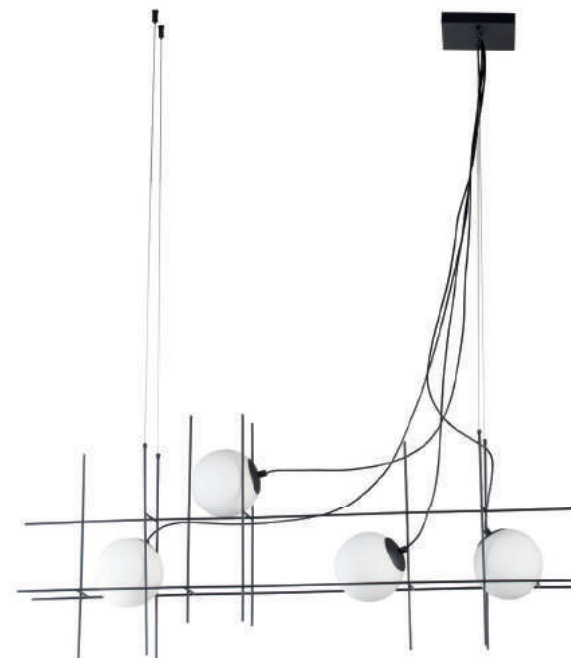

RE019B
Preto e branco

7 899830 245483

Pendente

Material metal e vidro

G9

100W