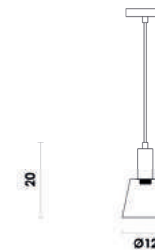

PIPE

Material metal e madeira e tecido

E14 40W

Material metal e tecido

E14 40W

Pendente

Material metal e tecido

E14 40W