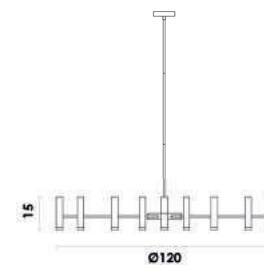

2 hastes de 41cm e uma de 30cm

Pendente

Material metal e acrílico
Fluxo 4200LM

LED 60W 3000K