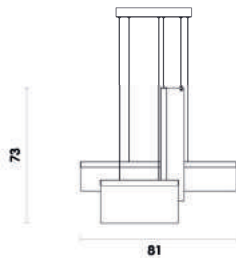

Material abs e acrílico
Fluxo 2880LM

LED 48W 3000K

050

PATUÁ

CD005
Branco e marrom

7 899830 230465

Pendente

Material	metal e acrílico	
Fluxo	2311LM	
LED	54W	2700K