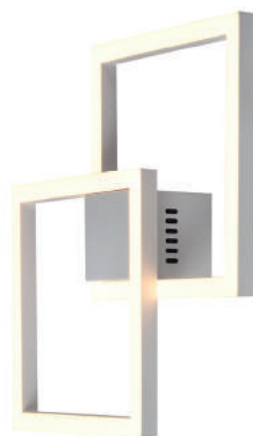

GD010W
Branco