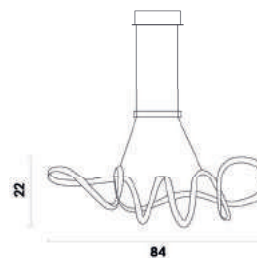

Material	metal	
Fluxo	1800LM	
LED	35W	3000K

TP003G
Dourado e branco

Pendente

Material	metal e silicone	
Fluxo	1800LM	
LED	35W	3000K

TP003B
Preto e branco

ZIG

TP001
Branco

Pendente