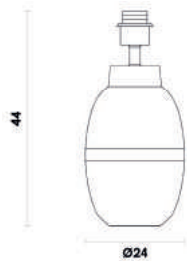

HR001
Cromado e azul
Cúpula: EX2011CR

7 899830 240877

Base para abajur

Material metal e cerâmica

E27

40W