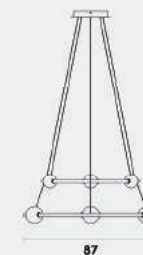

Pendente

Material	metal e vidro	
Fluxo	4000LM	
LED	80W	3000K