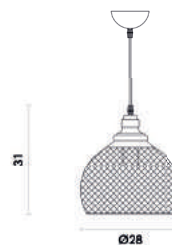

Pendente

Material	metal
E27	40W

XN004G
Preto e dourado

XN003G
Preto e dourado

Ø12

Ø28

Pendente

Material	metal
E27	40W