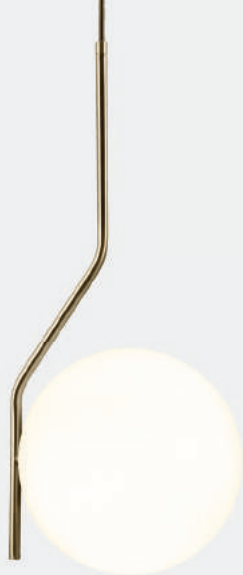

VIVA

Pendente

Material metal e vidro
E27 BOLINHA 5W

Abajur

Material metal e vidro
E27 BOLINHA 5W