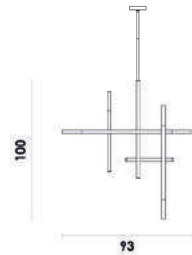

Material metal e acrílico
Fluxo 240LM

LED	12W	3000K
-----	-----	-------

MALAGUETA

GR001
Dourado e branco

7 899830 231059

Pendente

Material	metal e vidro
G9	80W

GR002
Dourado e branco