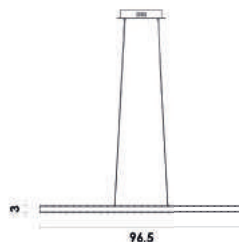

COLMÉIA

NOVO

Pendente

Material	metal e cristal	
Fluxo	2700LM	
LED	54W	3000K

DECORATIVO