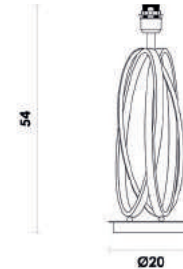

VENETO

Base para abajur
Material metal
E27 40W