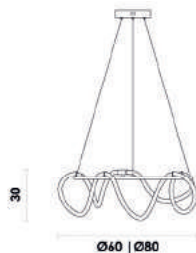

OC011S
Dourado

Pendente

Material metal e silicone
Fluxo 2625LM

LED	35W	2700K