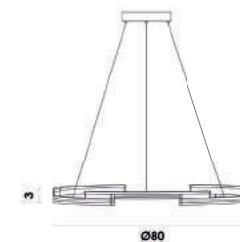

Pendente

Material metal e acrílico

Fluxo 5200LM

LED 80W 3000K