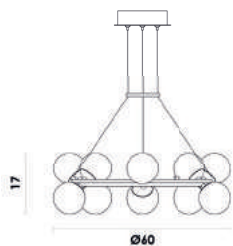

Pendente

Material metal e acrílico
Fluxo 2160LM

LED	36W	3000K