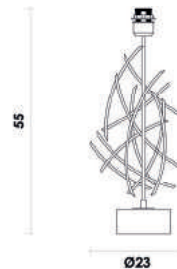

MI003
Dourado
Cúpula: EX2011BR