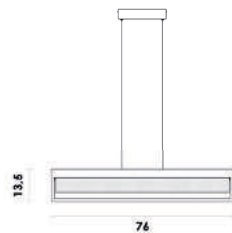

HM027G
Dourado e transparente

GLITTER

HC009S
Dourado e transparente

Pendente

Material metal e cristal e vidro
Fluxo 1000LM

LED	20W	3000K
-----	-----	-------

FLUTE

NOVO