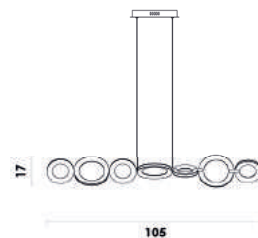

Material metal e acrílico
Fluxo 420LM

LED 10W 3000K

30

BB024
Dourado e branco

Pendente

Material metal e acrílico
Fluxo 1470LM

LED 33W 3000K

BB025
Dourado e branco