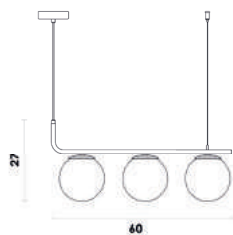

PETIT POA

SQ004
Dourado e branco

Pendente

Material metal e vidro
E27 BOLINHA 30W

SQ004B
Cromo negro e branco

PETIT POA

SQ001
Dourado e branco

7 899830 234005