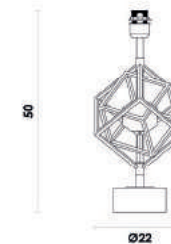

Base para abajur

Material metal e acrílico

E27

40W

MI011
 Dourado e transparente
 Cúpula: EX2014BR

MI012
 Dourado e preto
 Cúpula: EX2011BR

VENETO

MI009
Dourado e marrom
Cúpula: EX2011BR