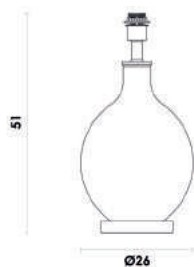

Base para abajur

Material metal e vidro

E27

40W