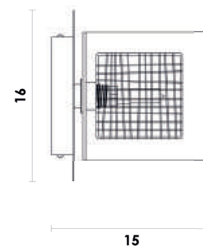

HO110A
Cromado e transparente