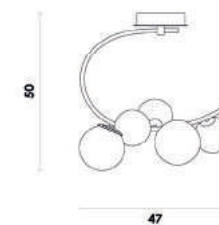

Plafon de sobrepor

Material	metal e vidro
C9	50W