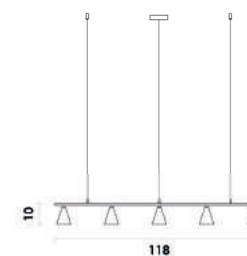

Material metal e vidro

E14

25W

TITIA

DW002
Dourado

Pendente

Material metal

G9