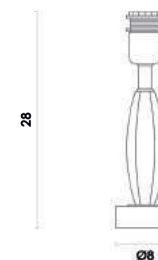

XL002

Cromado e transparente

Cúpula: EX596ND