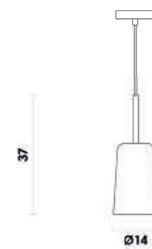

BOT

NOVO

HM032WE
Branco e cobre

Pendente

Material metal

E27

40W

DECORATIVO