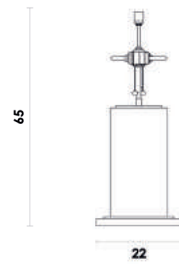

XL1155
Cromado e transparente
Cúpula: EX2014BR
Medida: (C)14cm (L)14cm (A)65cm

Base para abajur

Material metal e vidro

E27

40W

CLASSIC

XL1115
Cromado e transparente
Cúpula: EX2219AR

XL1121
Cromado e transparente
Cúpula: EX1684BR