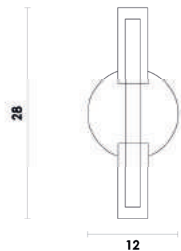

HP004
Dourado e branco

Pendente

Material metal e vidro
C9 200W

VINTE

JJ013G
Dourado e branco

2 hastes de 41cm e uma de 30cm

Pendente

Material metal e acrílico
Fluxo 4200LM