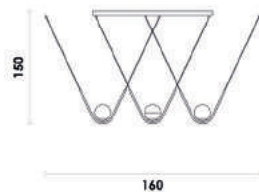

Pendente
Material metal e vidro
C9 75W