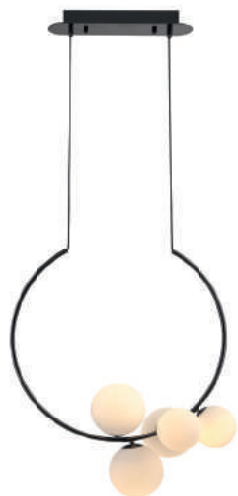

LED 30W 2700K

OSCAR

HP001
Dourado e branco

Pendente
Material metal e vidro
C9 75W

HP002
Dourado e branco

Pendente
Material metal e vidro
C9 100W

NERO

MM002
Cromo negro e branco