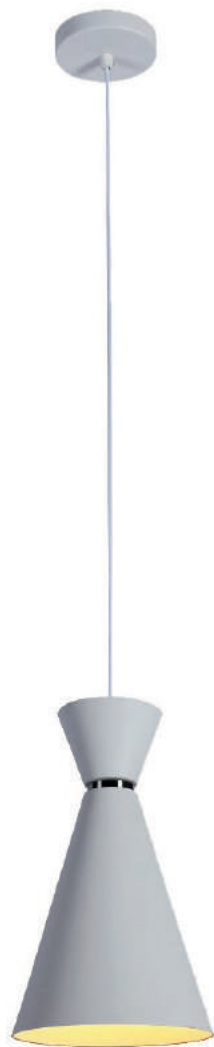

SET

NOVO

Pendente

Material metal

E27 40W

HM029GR
Branco e niquelado

HM029BE
Preto e cobre

HM029WG
Branco e dourado