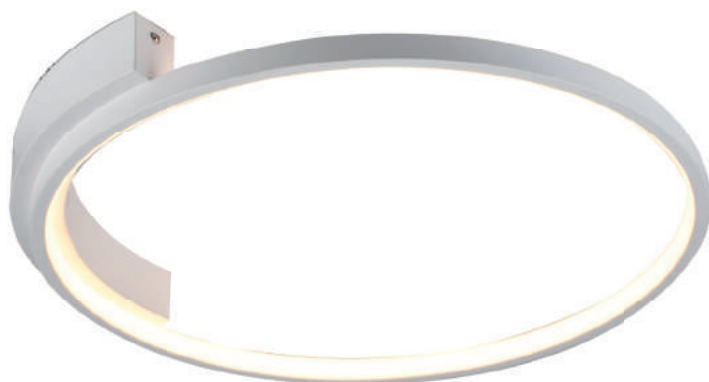

HM035WE

Branco e cobre

Pendente

Material metal

E27 40W

BAMBOLÊ

Plafon de sobrepor

Material	metal
Fluxo	2035LM
Medida	(D)50cm (A)6cm
LED	30W 3000K