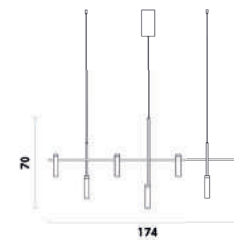

Pendente

Material	metal	
Fluxo	3640LM	
LED	49W	3000K