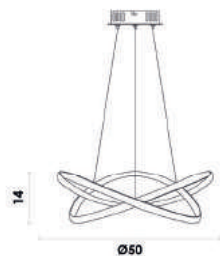

HM020E
Rose gold