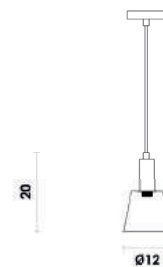

Coluna

Material metal e tecido
E14 40W

PIPE

ME005W
Dourado e branco

Arandela

Material metal e tecido
E14 40W

ME004W
Dourado e branco

Pendente