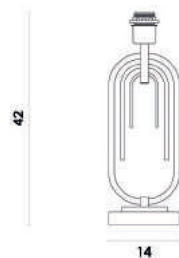

MÔNACO

Base para abajur

Material metal e mármore

E27

40W