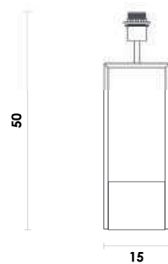

Base para abajur

Material metal e mármore

E27

40W