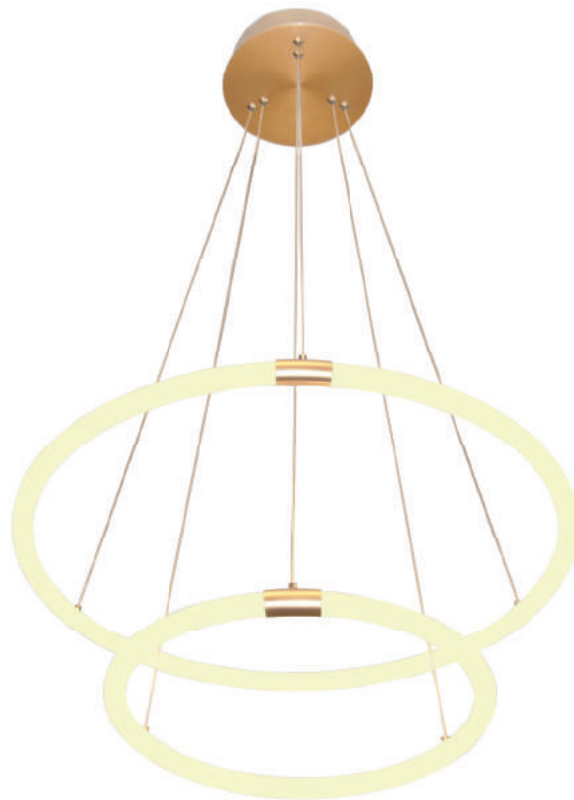

BB022
Dourado e branco

Pendente

Material	metal e acrílico	
Fluxo	2160LM	
LED	43,2W	3000K