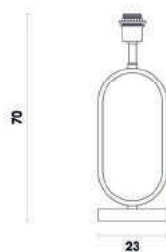

Base para abajur

Material metal e mármore

E27

40W