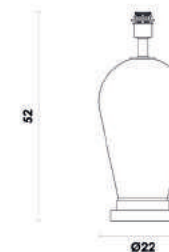

VENETO

Base para abajur

Material metal e vidro

E27

40W