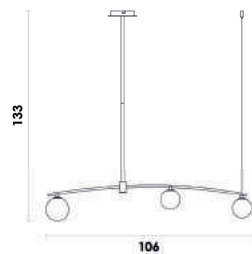

DW003
Dourado e branco