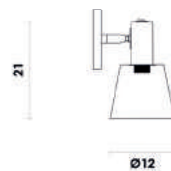

Coluna

Material metal e tecido
E14 40W

PIPE

ME005W
Dourado e branco

Arandela

Material metal e tecido
E14 40W

ME004W
Dourado e branco

Pendente