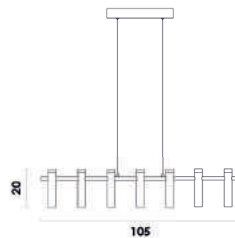

CD002M
Cobre e preto

Pendente

Material	metal	
Fluxo	3640LM	
LED	49W	3000K