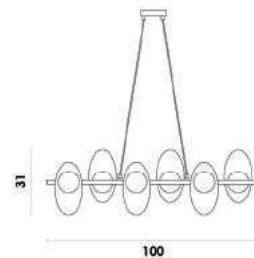

Pendente

Material	metal e vidro
G9	150W