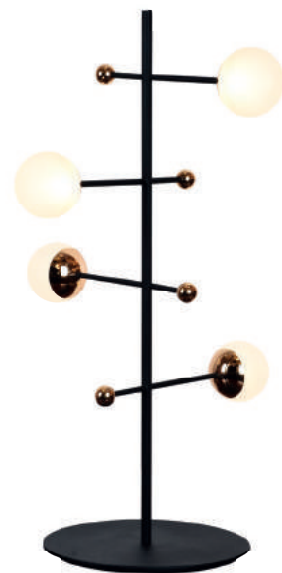

Pendente

Material	metal e acrílico	
Fluxo	600LM	
LED	12W	3000K

JU003
Preto / dourado e branco

Coluna

Material metal e acrílico
Fluxo 1200LM

LED	24W	3000K
-----	-----	-------

JU004
Preto / dourado e branco

Abajur