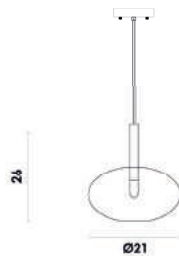

RZ005W
Bronze e branco