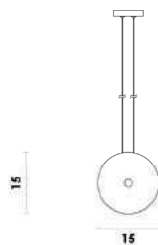

DENDÊ

Pendente

Material	metal e vidro	
Fluxo	1040LM	
LED	13W	2400K

Arandela

Material	metal e vidro	
Fluxo	1040LM	
LED	13W	2400K