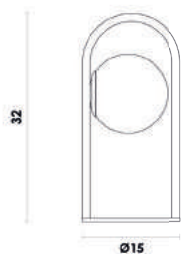

PLOC

NOVO

Abajur

Material metal e vidro

LED

4,8W

3000K