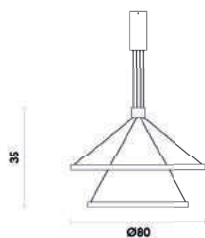

Material metal e cristal
Fluxo 2160LM

LED 36W 3000K

MERIDIANO

NOVO

KW008
Preto / dourado e transparente

Pendente

Material metal e acrílico
Fluxo 4200LM

LED 125W 3000K