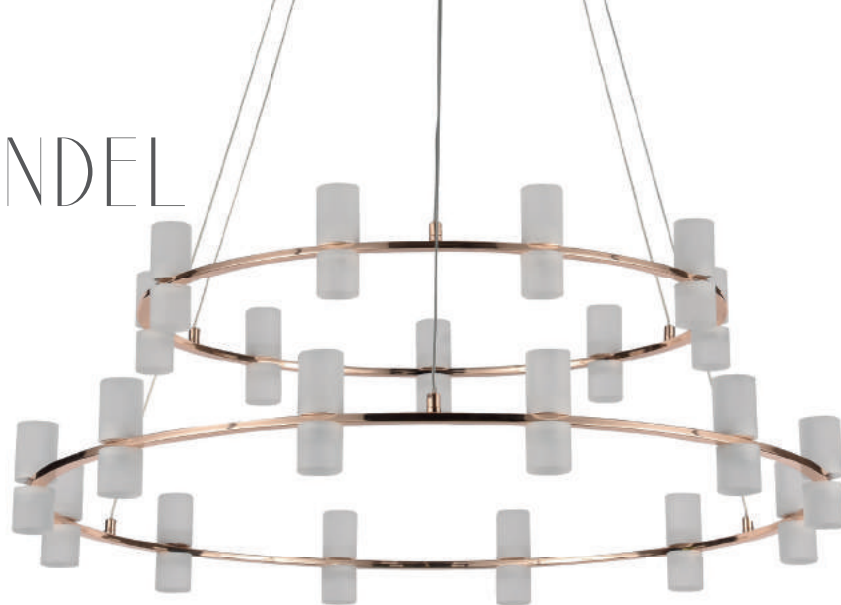

CANDEL

Pendente

Material metal e acrílico

Fluxo 6720LM

LED 84W 3000K

JJ002
Dourado e branco