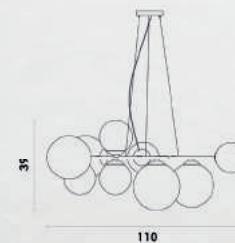

Pendente

Material metal e vidro

G9

225W