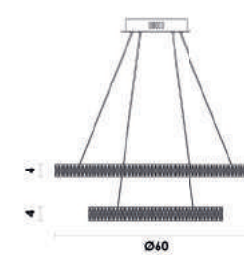

Pendente

Material	metal e acrílico	
Fluxo	2970LM	
LED	54W	3000K