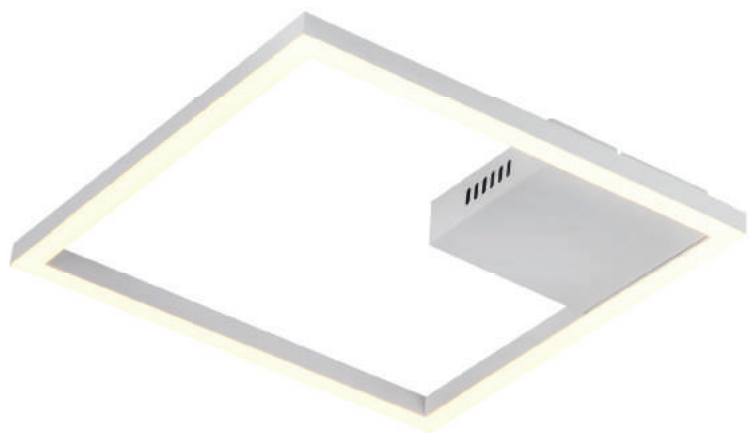

GD014W
Branco

Plafon de sobrepor

Material	metal e silicone	
Fluxo	1790LM	
LED	30W	3000K

GD014G
Dourado e branco

Arandela / plafon

Material	metal e silicone	
Fluxo	1350LM	
LED	20W	3000K

GD013G
Dourado e branco