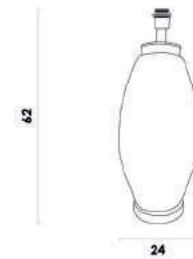

ARTISANO

Base para abajur

Material metal e cerâmica

E27

40W