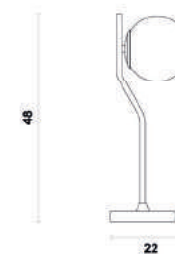

Material metal e vidro
C9 25W

VIVA

SQ006
Dourado e branco

SQ006B
Cromo negro e branco

SQ007
Dourado e branco

SQ007B
Cromo negro e branco

Pendente

Material metal e vidro
E27 BOLINHA 5W