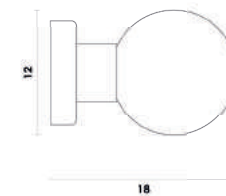

Arandela

Material metal e vidro
C9 25W