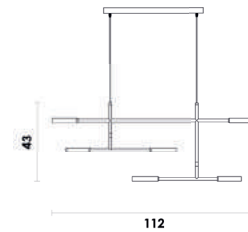

Pendente

Material	metal e vidro
G9	40W