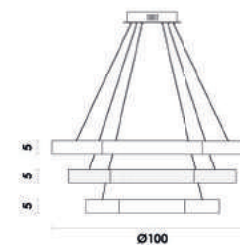

Pendente

Material metal
Fluxo 5550LM

LED	120W	3000K