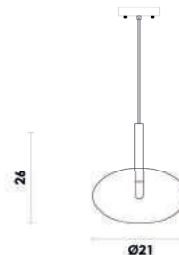

FILÓ

Pendente

Material metal e vidro

G9

5W