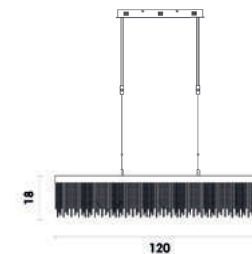

Pendente

Material metal e alumínio
Fluxo 1680LM

LED 33,6W 3000K