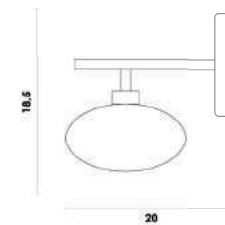

Arandela

Material metal e vidro

C9

25W