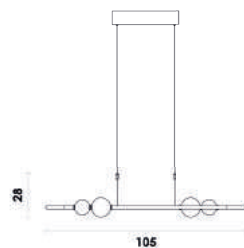

Pendente

Material	metal e vidro	
Fluxo	2100LM	
LED	42W	3000K