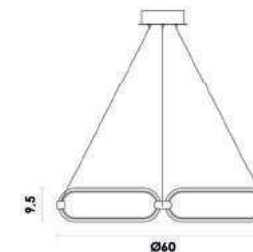

Pendente

Material alumínio
Fluxo 2500LM

LED 50W 3000K