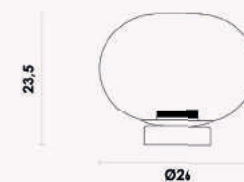

Abajur

Material metal e vidro

LED 9W 3000K