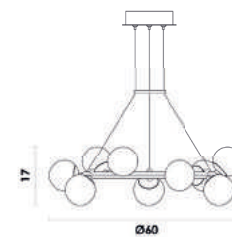

Pendente

Material metal e acrílico
Fluxo 1620LM

LED	27W	3000K