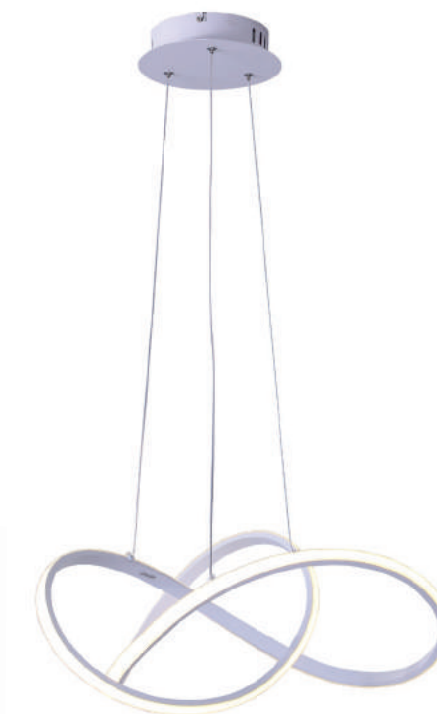

SB001W
Branco e branco