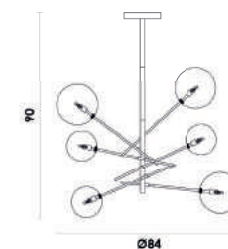

Pendente

Material	metal e vidro	
C9	150W