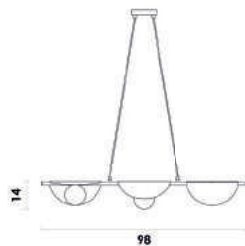

CACAU

Pendente

Material metal e vidro
G9 75W

Arandela

Material metal e vidro
G9 25W