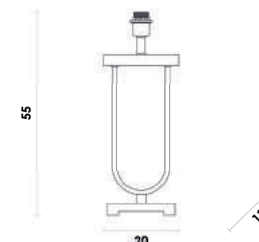

Material metal e mármore

E27

40W

TASA
NOVO

GL022G
Dourado
Cúpula: EX2014CR

GL022N
Niquelado
Cúpula: EX2014CR

Base para abajur

Material metal