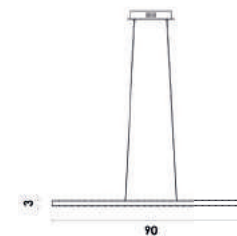

Pendente

Material	metal e cristal	
Fluxo	2700LM	
LED	54W	3000K

DECORATIVO