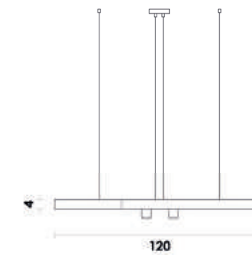

FATO

Pendente

Material alumínio e silicone
Fluxo 3210LM

LED 60W 3000K

Pendente

Material metal e silicone
Fluxo 3210LM

LED 60W 3000K