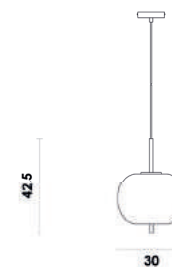

TRES

Pendente

Material metal e vidro
E27 40W