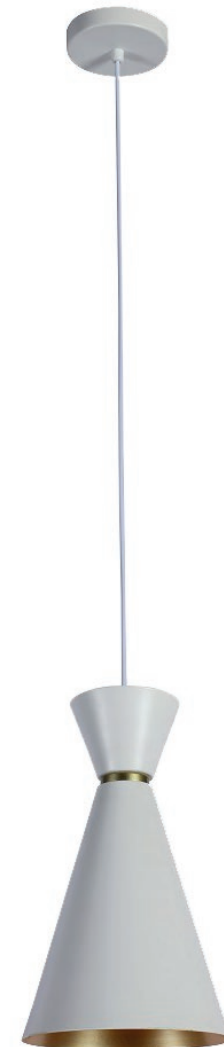

SET

NOVO

Pendente

Material metal

E27 40W

HM029GR
Branco e niquelado

HM029BE
Preto e cobre

HM029WG
Branco e dourado