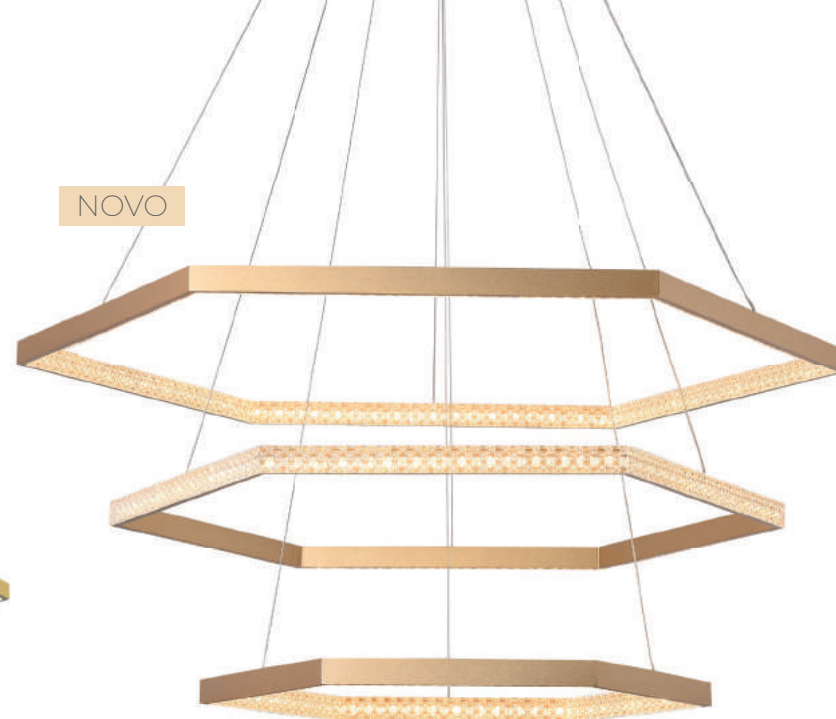

HEX

Pendente

Material metal e acrílico
Fluxo 2550LM

LED	50W	3000K

Pendente

Material metal e acrílico
Fluxo 3280LM

LED	70W	3000K

Pendente

Material metal
Fluxo 5550LM

LED	120W	3000K