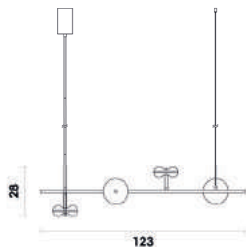

Pendente

Material metal e vidro
Fluxo 4160LM

LED 52W 2400K