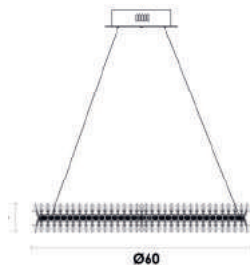

ASTER

NOVO

OC024B
Preto e transparente

OC024G
Dourado e transparente

OC025B
Preto e transparente

OC025G
Dourado e transparente

Pendente
Material metal e cristal
Fluxo 2775LM

LED 40W 3000K