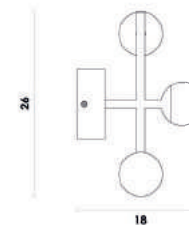

Coluna

Material metal e acrílico
Fluxo 1200LM

LED	24W	3000K

Abajur

Material metal e acrílico
Fluxo 600LM

LED	12W	3000K

JU008
Preto / dourado e branco

Arandela

Material metal e acrílico
Fluxo 480LM

LED	6W	3000K