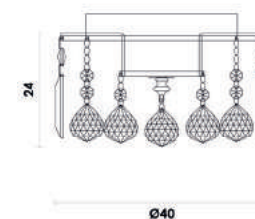

HU1102A
Cromado e âmbar

HU1100
Cromado e transparente

Plafon de sobrepor

Material metal e cristal
C9 160W

HU1103
Cromado e transparente

HU1103A
Cromado e âmbar

Plafon de sobrepor

Material metal e vidro
G9 200W