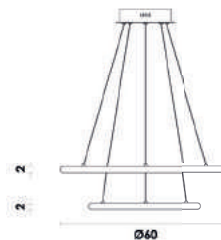

Pendente

Material	metal e acrílico	
Fluxo	2160LM	
LED	43,2W	3000K