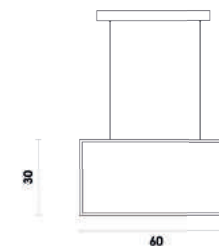

Pendente

Material alumínio e silicone
Fluxo 1810LM

LED 32W 3000K