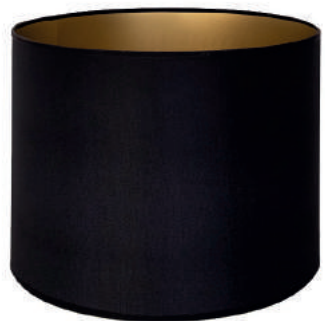

Cúpula EX2011PT
Material tecido
Cor preto
Medida (D)40cm (A)30cm

Cúpula EX2011BRDR

Material tecido

Cor branco e dourado

Medida (D)40cm (A)30cm

Cúpula EX2011PTDR

Material tecido

Cor preto / dourado