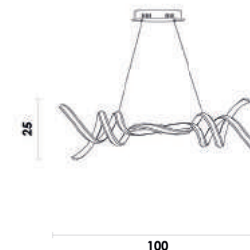

Pendente

Material	metal	
Fluxo	1800LM	
LED	30W	3000K

RE006
Dourado

Pendente

Material	metal	
Fluxo	2700LM	
LED	45W	3000K

RE007
Dourado

RE007B
Preto e branco

RE007W
Branco e branco