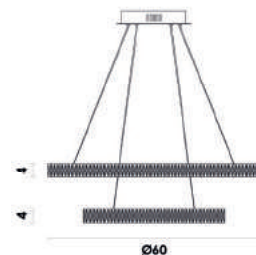

Pendente

Material	metal	
Fluxo	3168LM	
LED	54W	3000K