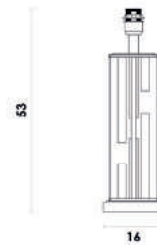

WR005
Dourado e champanhe
Cúpula:EX1600
Medida: (D)19.5cm (A)38.5cm

Base para abajur

Material metal e vidro

E27

40W

VENETO

MI004
Dourado
Cúpula: EX2014PT

Base para abajur
Material metal
E27 40W