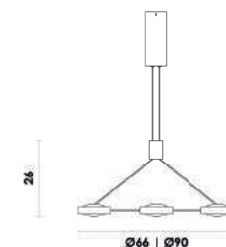

KW010G
Dourado e transparente

KW010LB
Gold / clear

Pendente

Material metal e acrílico
Fluxo 2300LM

LED 48W 3000K

Pendente

Material metal / pvc
Fluxo 4200LM

LED 66W 3000K