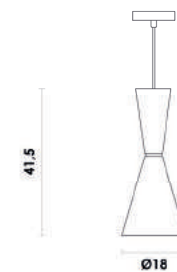

Pendente

Material metal

E27

40W