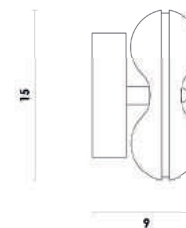

Arandela

Material	metal e vidro	
Fluxo	1040LM	
LED	13W	2400K