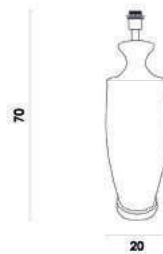

HR003
Dourado e azul
Cúpula: EX2014ND

7 899830 240891