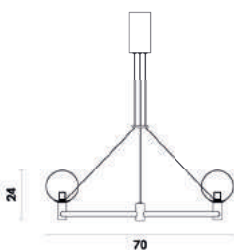

OP056R
Cobre e champagne

OP056G
Dourado e champagne

Pendente

Material metal e vidro
E27 BOLINHA 400W

CORALINA

OC021
Dourado

Pendente

Material	metal e vidro	
Fluxo	900LM	
LED	12W	2700K