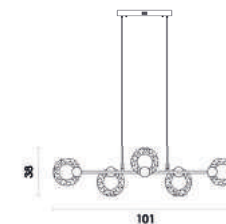

Material metal e acrílico
Fluxo 450LM

LED	6W	2700K
-----	----	-------

OC015
Dourado

Pendente

Material metal e acrílico
Fluxo 2250LM

LED	30W	2700K
-----	-----	-------

OC016
Dourado

Arandela