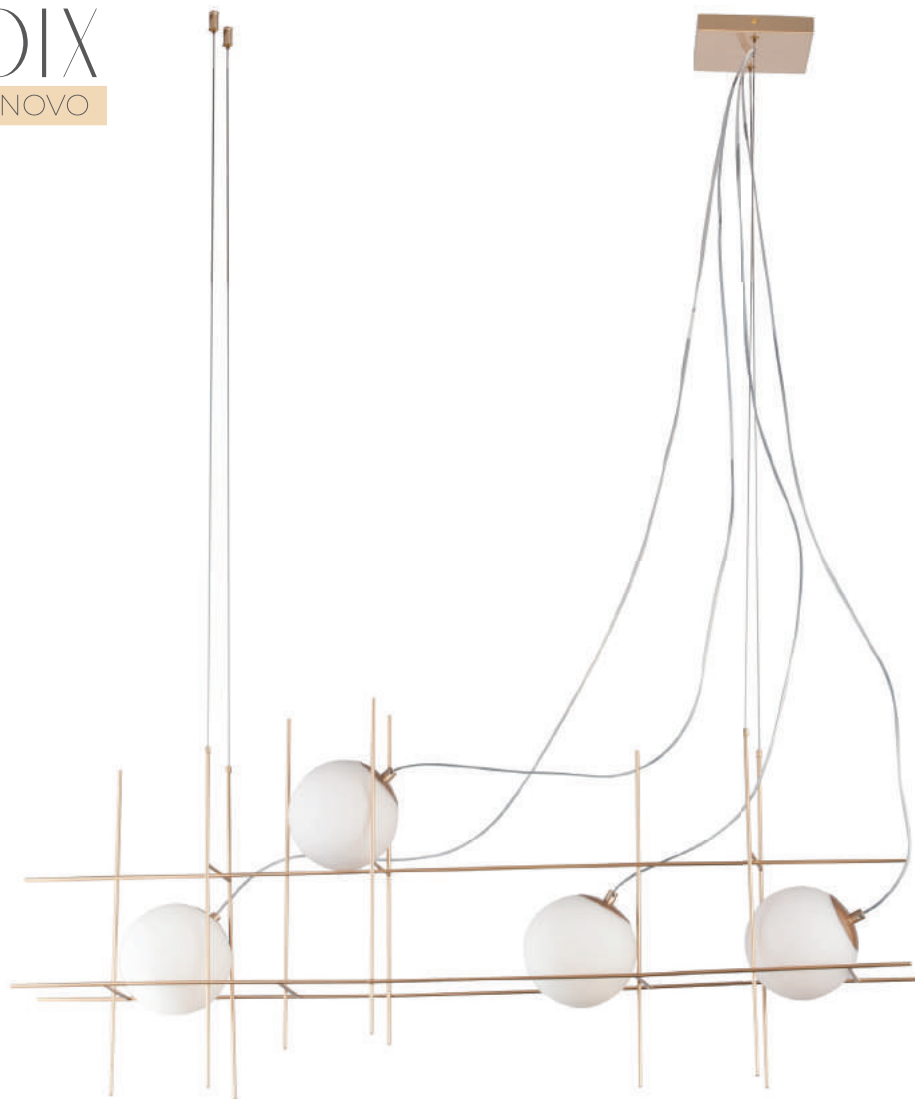

MM002G
Dourado e branco

Pendente

Material	metal e vidro
C9	50W

MM001
Cromo negro e branco

MM001G
Dourado e branco

Plafon de sobrepor

Material	metal e vidro
C9	50W

DIX
NOVO