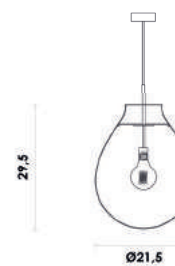

Pendente

Material metal e vidro

E27

40W

RZ001ES
Bronze e conhaque

Pendente

Material metal e vidro

E14