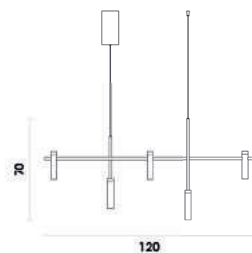

ARCHI

Pendente

Material	metal	
Fluxo	2600LM	
LED	35W	3000K

CD001S
Bronze

CD001M
Bronze

Pendente

Material	metal	
Fluxo	3640LM	
LED	49W	3000K