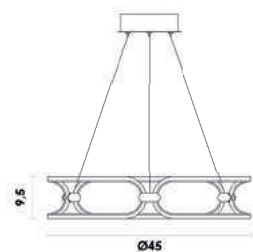

Material	metal	
Fluxo	1500LM	
LED	30W	3000K

SB004B
Preto e branco

Coluna

Material	metal e silicone	
Fluxo	1500LM	
LED	30W	3000K

LÚMINA

BB006G
Dourado

Pendente

Material alumínio
Fluxo 1850LM