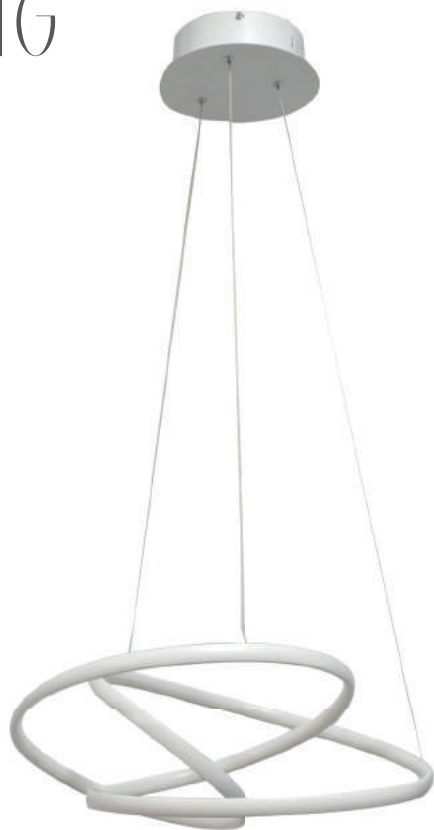

Material	metal	
Fluxo	1800LM	
LED	35W	3000K

TP003G
Dourado e branco

Pendente

Material	metal e silicone	
Fluxo	1800LM	
LED	35W	3000K

TP003B
Preto e branco

ZIG

TP001
Branco

Pendente