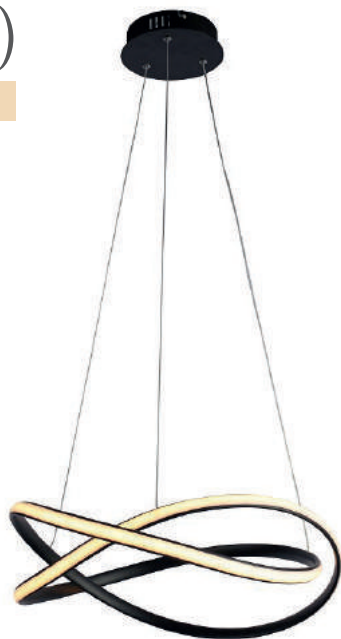

Material metal
Fluxo 1188LM

LED 36W 3000K

HM019G
Dourado

Pendente

Material	metal	
Fluxo	1188LM	
LED	36W	3000K

HM019W
Branco

NODO

NOVO