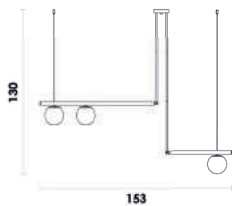

Pendente

Material metal e vidro

C9 21W