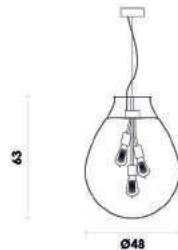

40W

RZ001ESB
Preto e cromado

Pendente

Material	metal e vidro
E14	40W

RZ001EL
Bronze e conhaque

Pendente

Material	metal e vidro
E27	120W

RZ003
Preto e cromado