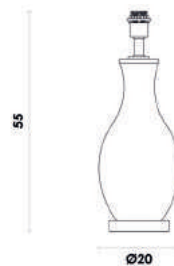

WR004
Dourado e champagne
Cúpula: EX2451BR