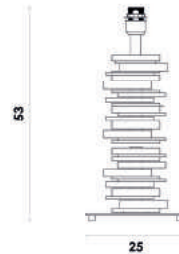

MI012
Dourado e preto
Cúpula: EX2011BR