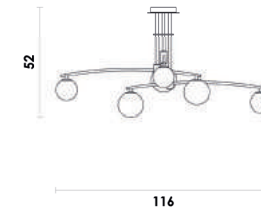

NOVO

Pendente
Material metal e vidro
G9 25W

HL023
Preto / dourado e branco

Pendente
Material metal e vidro
G9 75W

HL024
Preto / dourado e branco

CALDER

Plafon de sobrepor

Material metal e vidro