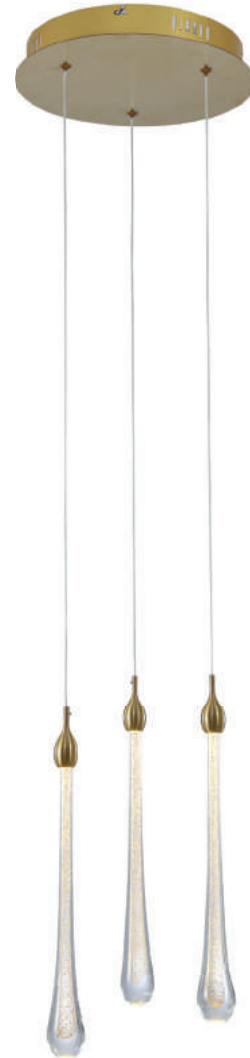

OC002M
Dourado e transparente

Pendente

Material metal e vidro
Fluxo 480LM

LED 9W 3000K

Ø30