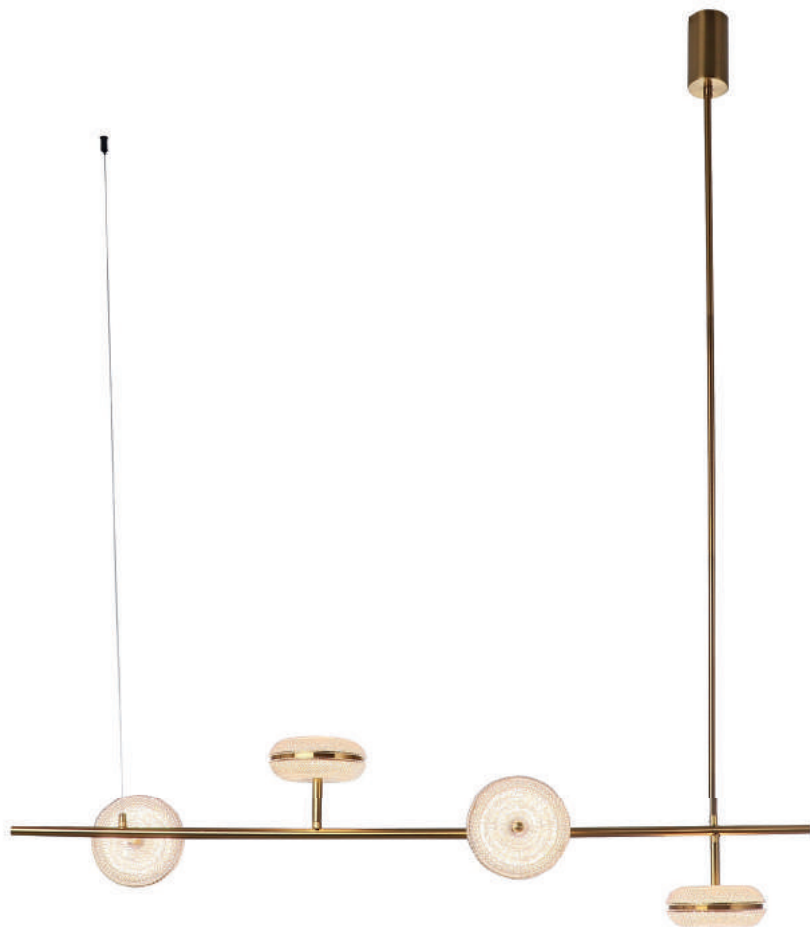

Pendente

Material	metal e vidro	
Fluxo	1040LM	
LED	13W	2400K

JJ018
Preto / dourado e fosco

Arandela

Material	metal e vidro	
Fluxo	1040LM	
LED	13W	2400K

JJ019
Dourado e fosco

Pendente

Material metal e vidro
Fluxo 4160LM

LED 52W 2400K

JJ020
Dourado e fosco

Pendente

Material metal e vidro
Fluxo 4160LM

LED 52W 2400K

OGGI

OC014
Dourado

Pendente