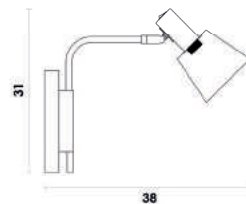

Arandela

Material metal e madeira e tecido

E14 40W