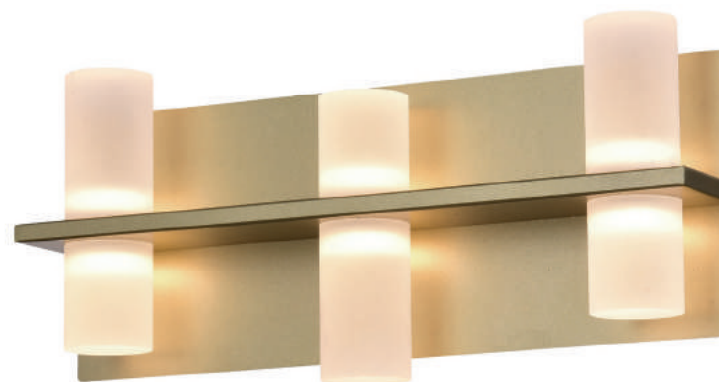

JJ011
Dourado e branco

7 899830 223573

Pendente

Material metal e acrílico
Fluxo 3840LM

LED	32W	3000K
-----	-----	-------

JJ012
Dourado e branco

7 899830 223580

Arandela