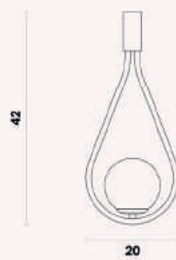

Arandela

Material metal e vidro
C9 25W