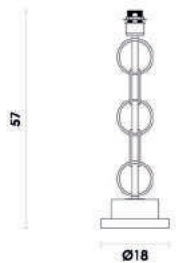

WR001
Bronze e branco
Cúpula:EX2011BR