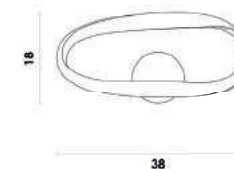

Pendente

Material	metal	
Fluxo	1500LM	
LED	30W	3000K

SB008
Preto

SB008G
Dourado e branco

Arandela

Material	metal e silicone	
Fluxo	600LM	
LED	12W	3000K

SB007G
Dourado e branco

FLOW