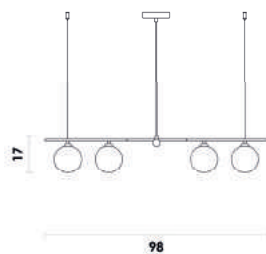

BAMBU

NOVO

Pendente

Material metal e vidro

C9 100W