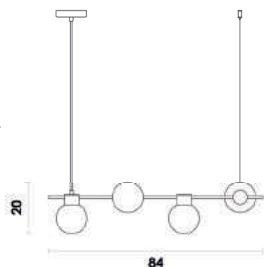

Pendente

Material metal e vidro
C9 100W