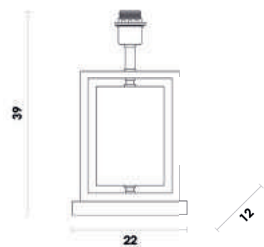

LITHOS

NOVO

Base para abajur

Material metal e mármore

E27

40W

GL024BG
Preto e dourado
Cúpula: EX2014ND