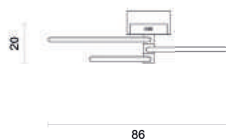

Plafon de sobrepor

Material	metal e acrílico	
Fluxo	2700LM	
LED	54W	3000K