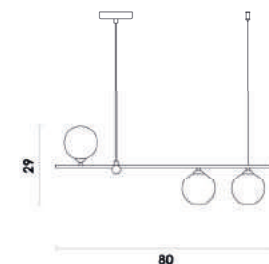

Pendente

Material metal e vidro
C9 75W