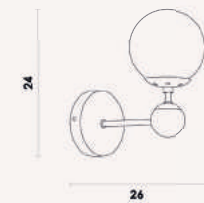

Pendente

Material metal e vidro
E27 280W

RM005G
Dourado e champagne

RM005R
Cobre e champagne

RM005B
Preto e champagne

Arandela

Material metal e vidro
E27 BOLINHA 40W

OP056
Preto e champagne