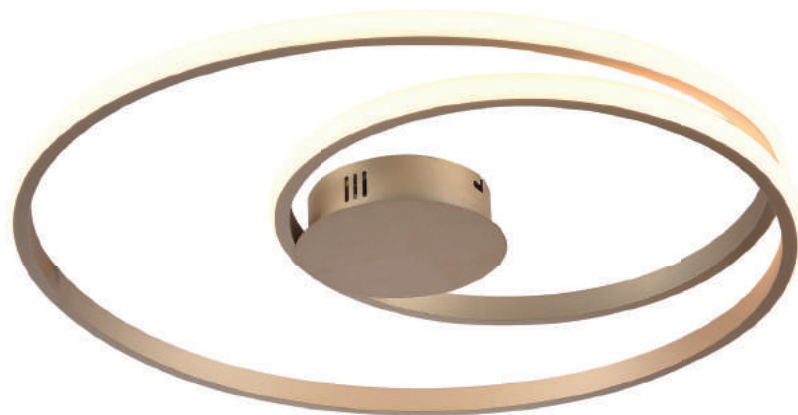

Plafon de sobrepor

Material alumínio e silicone

Fluxo 2060LM

LED 35W 3000K

GD007SW
Branco

Ø54

GD007SG
Dourado e branco

Plafon de sobrepor

Material metal e silicone

Fluxo 2060LM

LED 35W 3000K