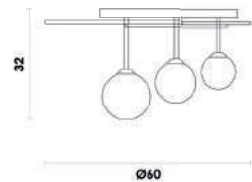

RM004G
Dourado

Pendente

Material	metal
E27	240W

LINDO

TR006
Dourado e branco

7 899830 233886

Plafon de sobrepor

Material metal e vidro