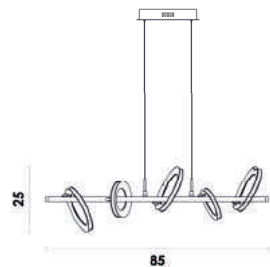

Pendente

Material metal e acrílico
Fluxo 825LM

LED 16,5W 3000K