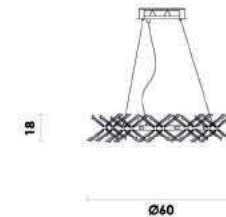

Pendente

Material metal e cristal
Fluxo 2100LM

LED 28W 3000K

FLORA

DY001L
Dourado e transparente

Pendente
Material metal e cristal
G4 78W

DY001S
Dourado e transparente

Pendente
Material metal e cristal
G4 54W