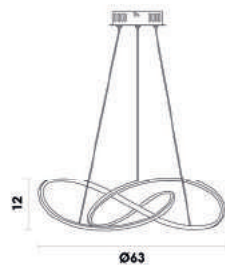

Material metal
Fluxo 1188LM

LED 36W 3000K

HM019G
Dourado

Pendente

Material	metal	
Fluxo	1188LM	
LED	36W	3000K

HM019W
Branco

NODO

NOVO