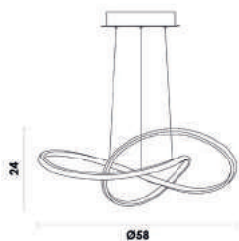

SB002
Dourado

Arandela

Material	metal	
Fluxo	720LM	
	LED	12W
		3000K

Abajur

Material	metal	
Fluxo	1000LM	
	LED	20W
		3000K

FLUIRE

SB001
Dourado

Pendente