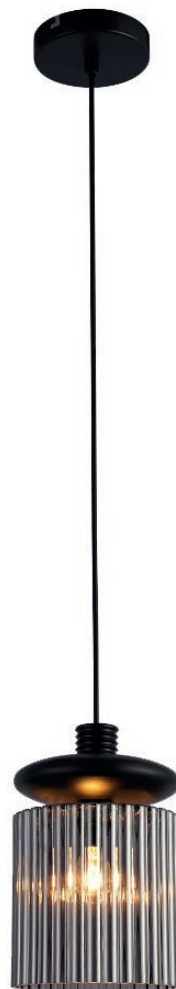

TULE

NOVO

21

Pendente

Material metal e vidro

E14

40W

HM013G
Dourado e transparente