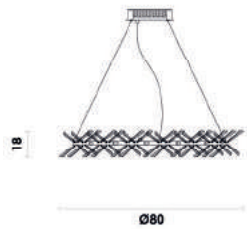

Pendente

Material metal e cristal
Fluxo 2100LM

LED 28W 3000K

FLORA

DY001L
Dourado e transparente

Pendente
Material metal e cristal
G4 78W

DY001S
Dourado e transparente

Pendente
Material metal e cristal
G4 54W