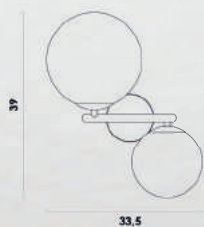

Arandela

Material metal e vidro

G9

50W