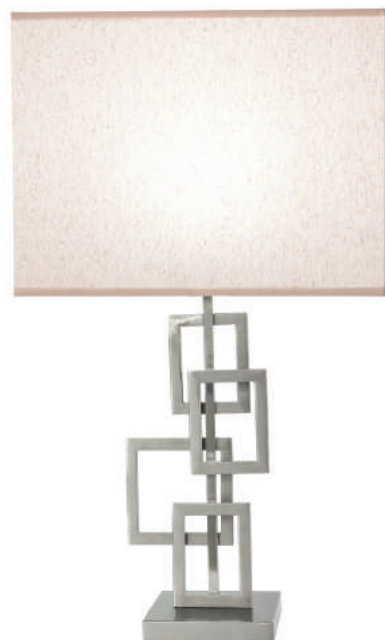

Abajur HR007G
Material metal
Cor bronze
E27 40W

Abajur HR007C
Material metal
Cor prata antigo
E27 40W

BALANCE

NOVO

GL021N
Niquelado
Cúpula: EX2219AR

GL021B
Preto
Cúpula: EX2011PT

GL021G
Dourado
Cúpula: EX2219AR