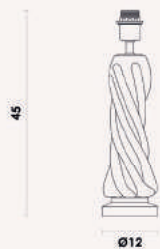

7 899830 240884

HR003
Dourado e azul
Cúpula: EX2014ND

7 899830 240891

MURANO

NOVO

GL026
Cromado e roxo
Cúpula: EX2014BR

Base para abajur

Material metal e vidro