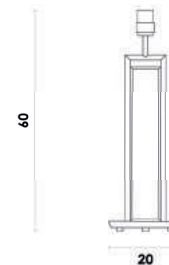

VENETO

Base para abajur

Material metal e couro

E27

40W