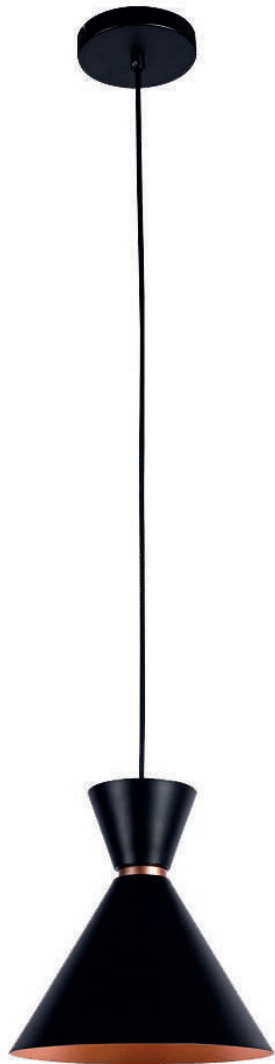

SET

NOVO

HM031BE
Preto e cobre