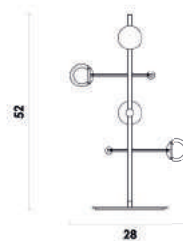

Abajur

Material metal e acrílico
Fluxo 600LM

LED	12W	3000K