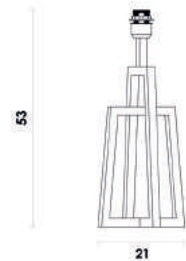

WR005
Dourado e champanhe
Cúpula:EX1600
Medida: (D)19.5cm (A)38.5cm

Base para abajur

Material metal e vidro

E27

40W

VENETO

MI004
Dourado
Cúpula: EX2014PT

Base para abajur
Material metal
E27 40W