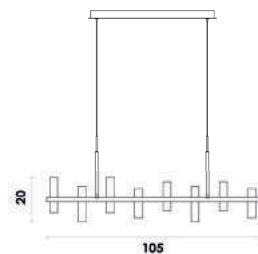

JJ011
Dourado e branco

7 899830 223573

Pendente

Material metal e acrílico
Fluxo 3840LM

LED	32W	3000K
-----	-----	-------

JJ012
Dourado e branco

7 899830 223580

Arandela