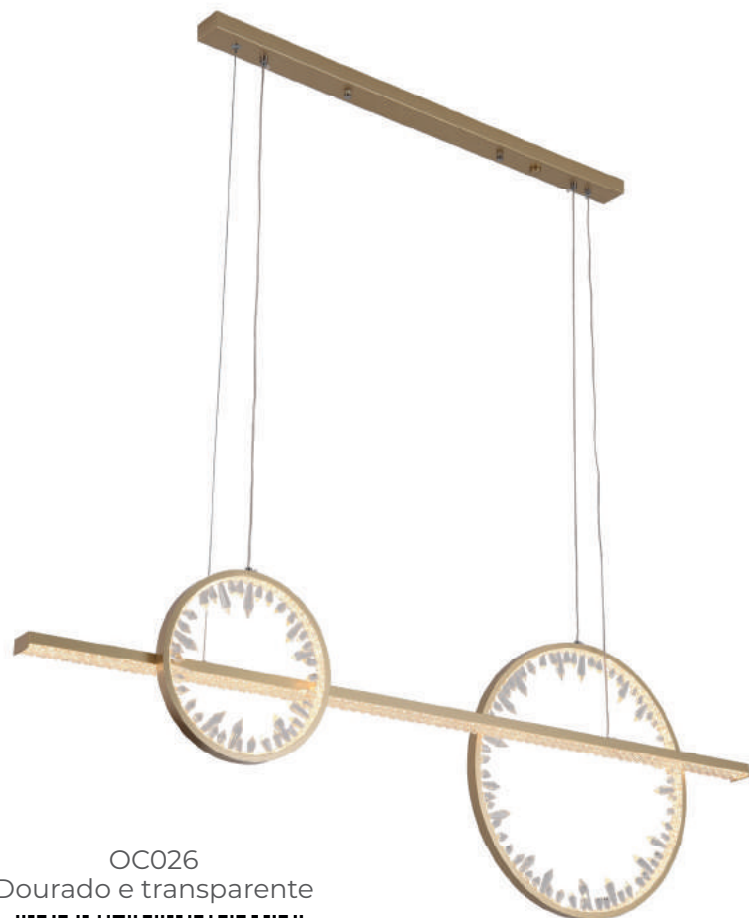

OC027AL
Dourado e transparente

Plafon de sobrepor

Material	metal e cristal	
Fluxo	2325LM	
LED	31W	3000K

Ø40 | Ø50

OC026
Dourado e transparente

Pendente

Material metal e cristal
Fluxo 3225LM

LED	54W	3000K
-----	-----	-------