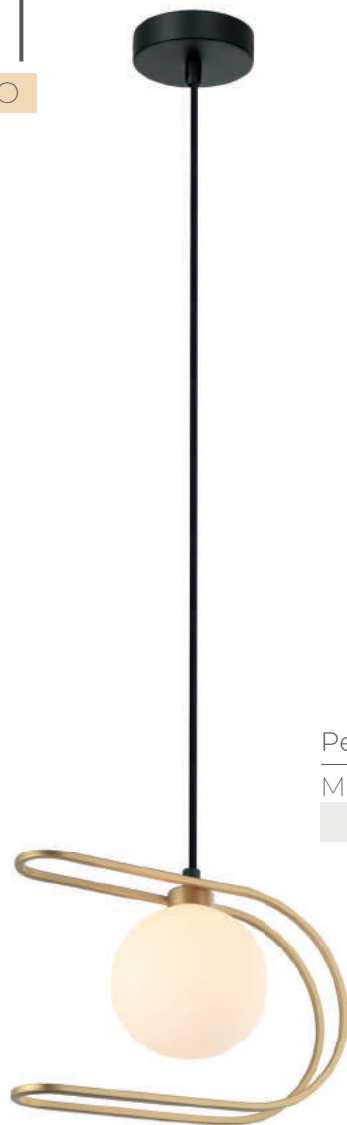

HL021WB
Preto / dourado e branco

Arandela

Material metal e vidro
C9 25W

HL022SB
Preto / dourado e fumê

HL022WB
Preto / dourado e branco

Arandela

Materia metal e vidro
C9 50W

BEAT

NOVO

Pendente
Material metal e vidro
G9 25W

HL023
Preto / dourado e branco

Pendente
Material metal e vidro
G9 75W

HL024
Preto / dourado e branco

CALDER

Plafon de sobrepor

Material metal e vidro