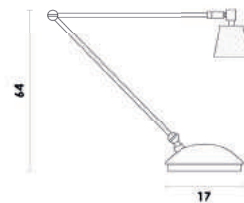

Abajur

Material metal

G9

40W