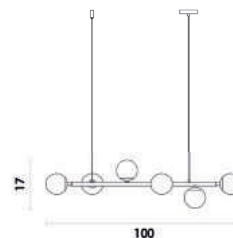

SPIRIT

NOVO

HM024
Preto / dourado e transparente

Pendente

Material metal e acrílico
Fluxo 2160LM

LED	36W	3000K
-----	-----	-------

HM025
Dourado e transparente

Pendente