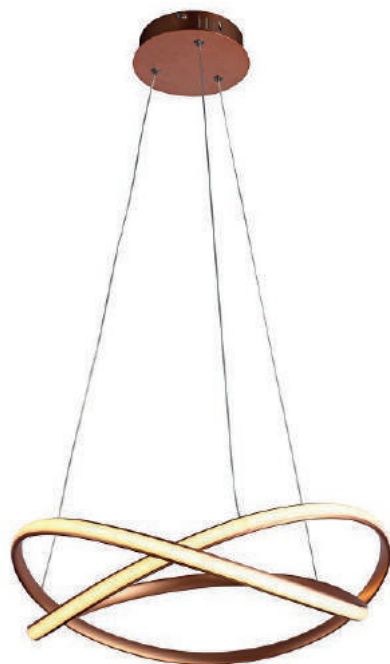

HM020E
Rose gold