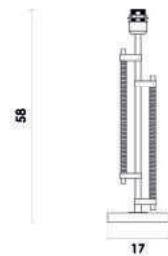

Base para abajur

Material metal e couro

E27

40W