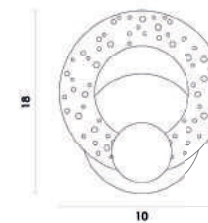

OGGI

Pendente

Material metal e acrílico
Fluxo 450LM

LED	6W	2700K

Pendente

Material metal e acrílico
Fluxo 2250LM

LED	30W	2700K

Arandela

Material metal e acrílico
Fluxo 450LM

LED	6W	2700K