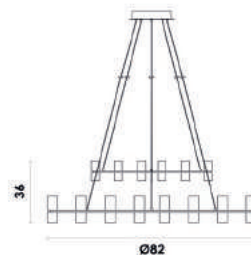

CANDEL

Pendente

Material metal e acrílico

Fluxo 6720LM

LED 84W 3000K

JJ002
Dourado e branco