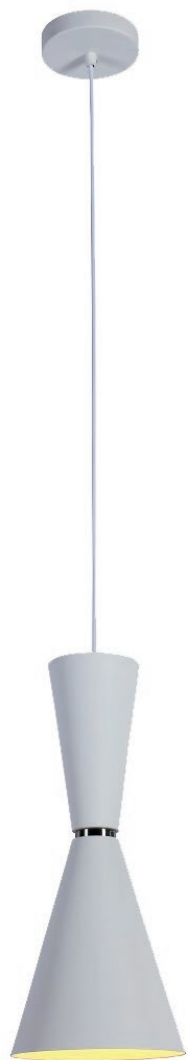

SET

NOVO

Pendente

Material metal

E27 40W

HM029GR
Branco e niquelado

HM029BE
Preto e cobre

HM029WG
Branco e dourado