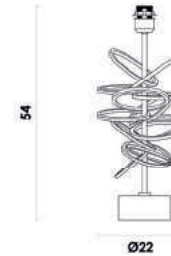

Base para abajur

Material metal

E27

40W