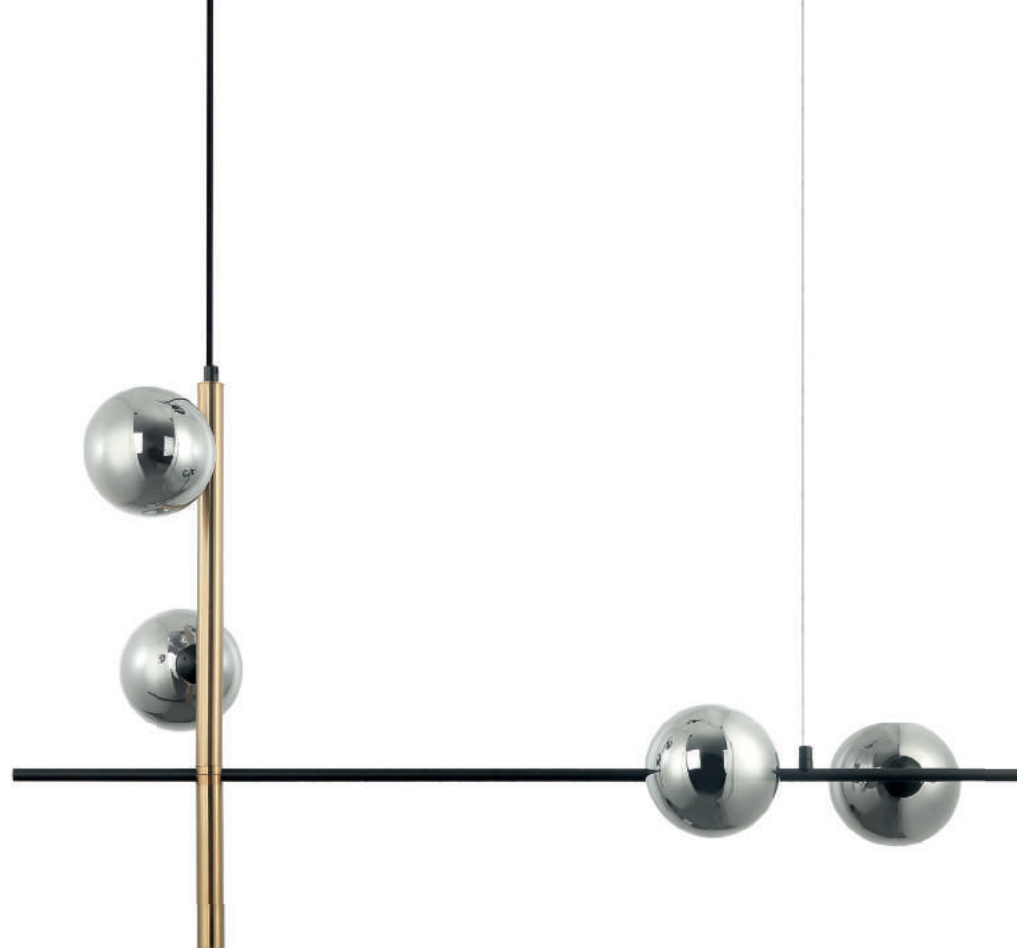

BAMBU

NOVO

Pendente

Material metal e vidro
G9 100W