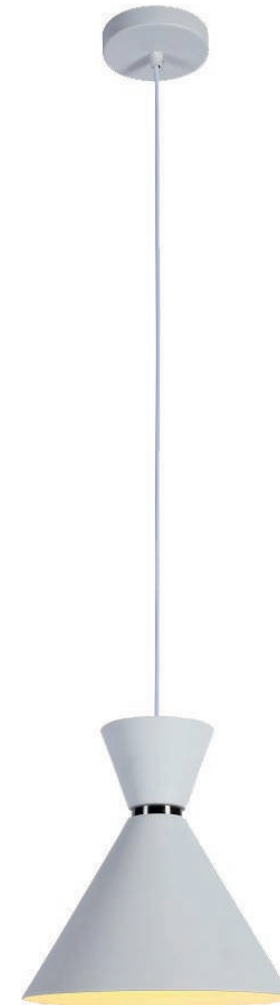

Pendente

Material metal

E27

40W