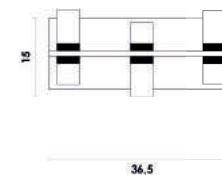

JJ011
Dourado e branco

7 899830 223573

Pendente

Material metal e acrílico
Fluxo 3840LM

LED	32W	3000K
-----	-----	-------

JJ012
Dourado e branco

7 899830 223580

Arandela