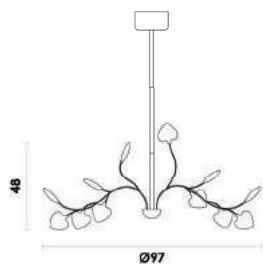

Pendente

Material metal e acrílico

Fluxo 6000LM

LED

60W

3000K