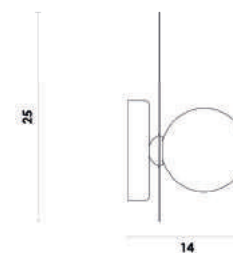

Arandela

Material	metal e vidro
G9	25W