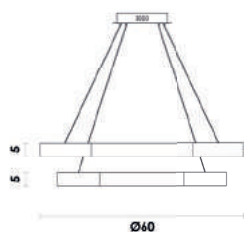

Material	alumínio	
Fluxo	3300LM	
LED	66W	3000K

31

HEX

GD005
Dourado e transparente

Pendente

Material metal e acrílico
Fluxo 2550LM

LED	50W	3000K
-----	-----	-------

GD006
Dourado e transparente