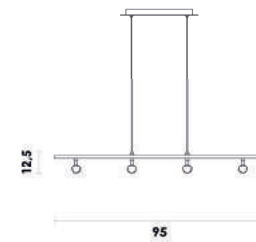

HP004
Dourado e branco

Pendente

Material metal e vidro
C9 200W

VINTE

JJ013G
Dourado e branco

2 hastes de 41cm e uma de 30cm

Pendente

Material metal e acrílico
Fluxo 4200LM