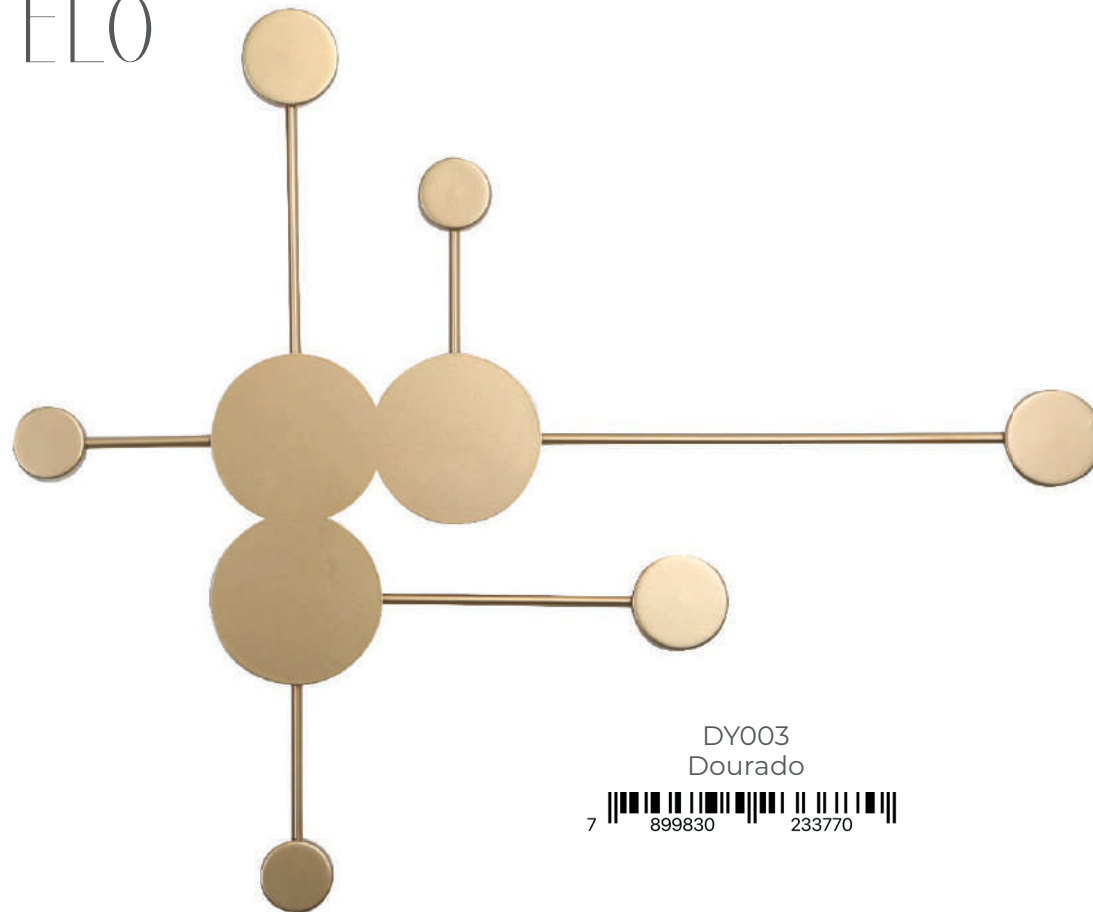

ELO

DY003
Dourado

7 899830 233770

Arandela

Material	metal e acrílico	
Fluxo	1200LM	
LED	40W	3000K

CIRCOLO

BB020
Dourado e branco

Plafon de sobrepor