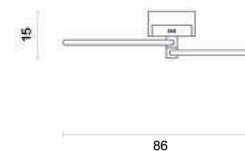

Material	metal e acrílico	
Fluxo	2700LM	
LED	54W	3000K

BB022
Dourado e branco

Pendente

Material	metal e acrílico	
Fluxo	2160LM	
LED	43,2W	3000K

BB021
Dourado e branco

Plafon de sobrepor

Material	metal e acrílico	
Fluxo	1620LM	
LED	32,4W	3000K