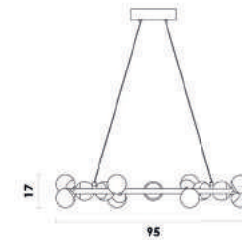

Pendente

Material	metal e acrílico	
Fluxo	2400LM	
LED	30W	3000K