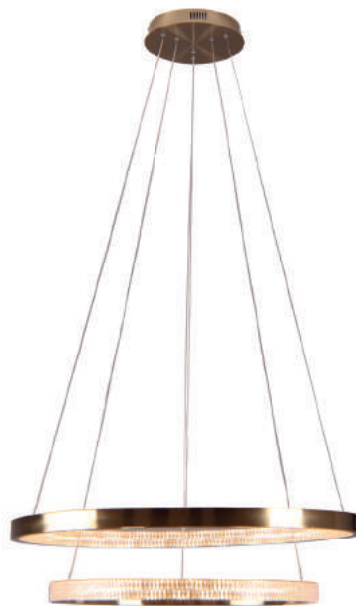

GD002
Dourado e transparente