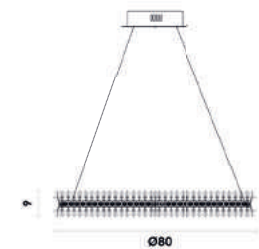

ASTER

NOVO

OC024B
Preto e transparente

OC024G
Dourado e transparente

OC025B
Preto e transparente

OC025G
Dourado e transparente

Pendente
Material metal e cristal
Fluxo 2775LM

LED 40W 3000K