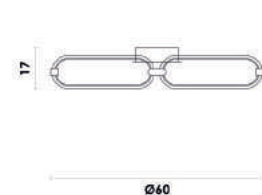

LED 37W 3000K

BB007G
Dourado

Pendente

Material alumínio
Fluxo 2500LM

LED 50W 3000K

BB016LG
Dourado

Plafon de sobrepór

Material alumínio
Fluxo 2250LM