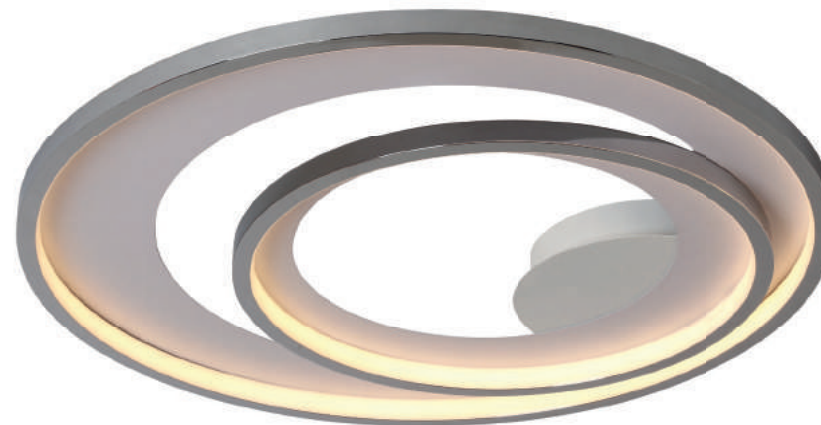

HM008CR
Cromado e branco

Plafon de sobrepor

Material metal
Fluxo 1500LM

LED 60W 3000K

NOVO