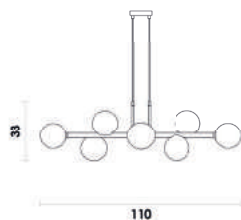

Pendente

Material metal e vidro
G9 200W