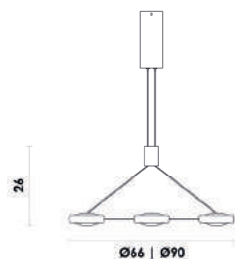

KW010G
Dourado e transparente

KW010LB
Gold / clear

Pendente

Material metal e acrílico
Fluxo 2300LM

LED 48W 3000K

Pendente

Material metal / pvc
Fluxo 4200LM

LED 66W 3000K