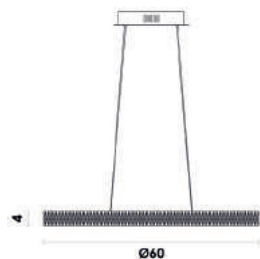

Pendente

Material	metal	
Fluxo	1881LM	
LED	32W	3000K