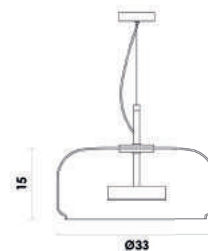

HM012GS
Dourado e fumê

Pendente

Material metal e vidro

Fluxo 300LM

LED 10W 3000K