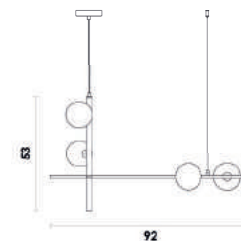

BAMBU

NOVO

Pendente

Material metal e vidro
G9 100W