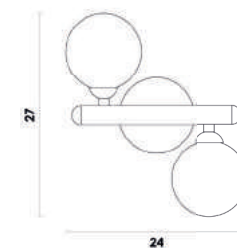

Arandela

Materia metal e vidro
C9 50W