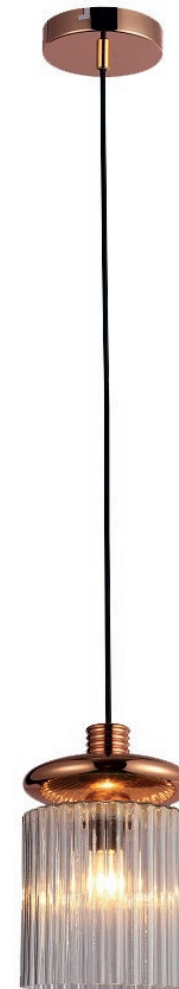

TULE

NOVO

21

Pendente

Material metal e vidro

E14

40W