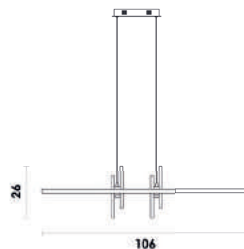

TOM

Pendente

Material	metal	
Fluxo	1900LM	
LED	38W	3000K

LR001
Dourado e branco