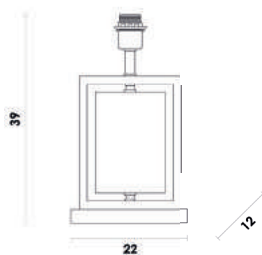

GL024BG
Preto e dourado
Cúpula: EX2014ND

GL024BN
Preto e niquelado
Cúpula: EX2014ND

GL024WG
Branco e dourado
Cúpula: EX2014ND

Base para abajur

Material metal e mármore

E27

40W

GL024WN
Branco e níquelado
Cúpula: EX2014ND