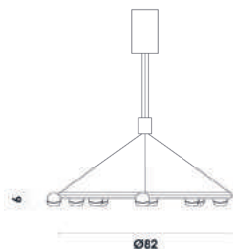

KW006
Preto e dourado

7 899830 245216

Pendente

Material	metal	
Fluxo	3100LM	
LED	30W	3000K