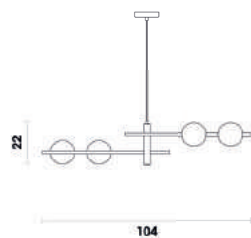

Pendente

Material metal e vidro
G9 100W