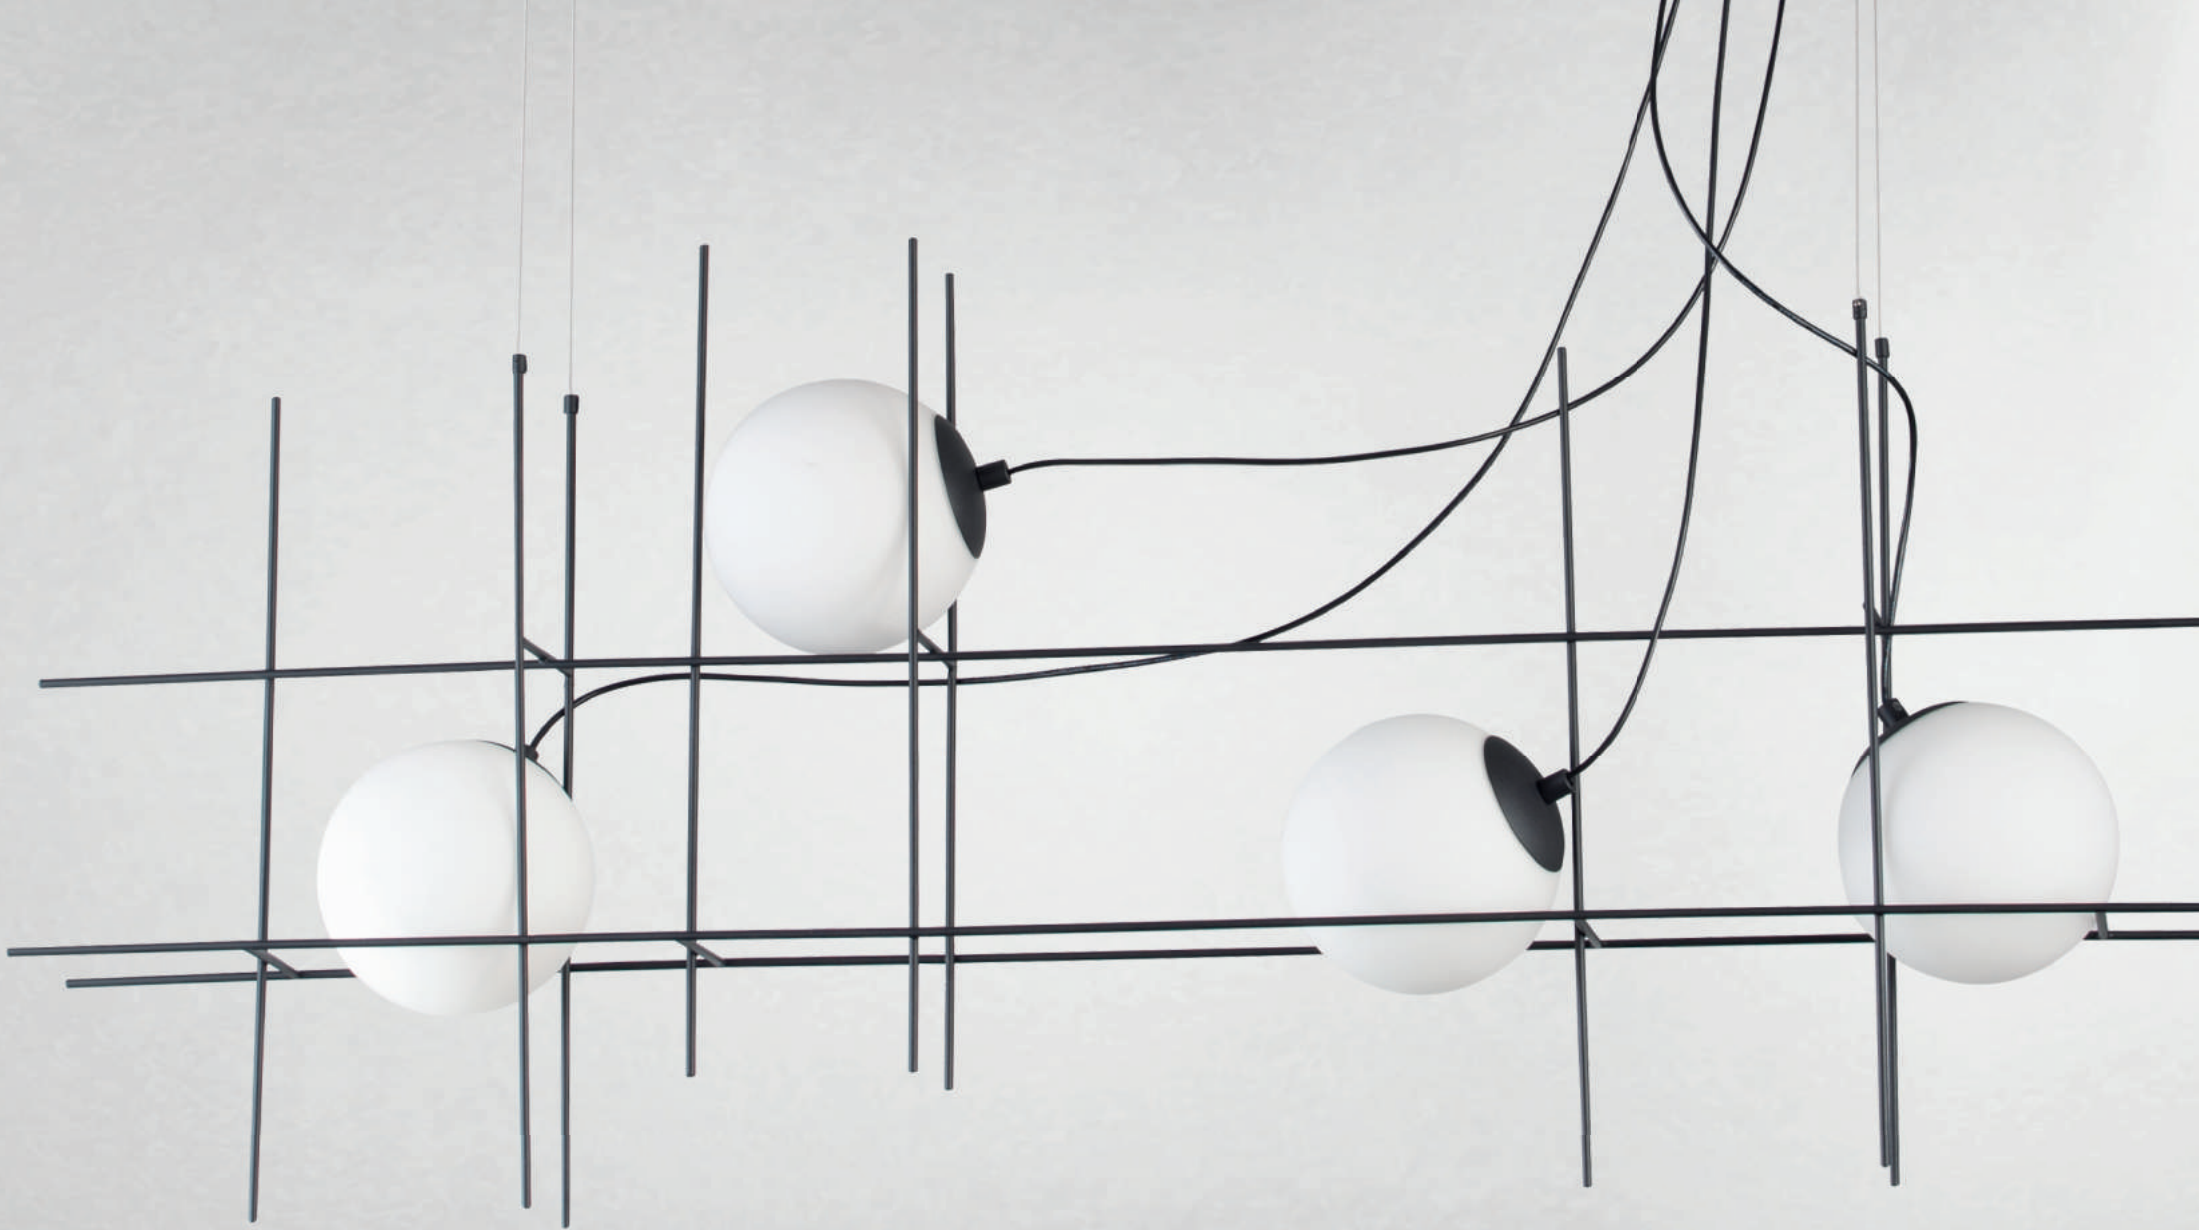

MM002G
Dourado e branco

Pendente

Material	metal e vidro
C9	50W

MM001
Cromo negro e branco

MM001G
Dourado e branco

Plafon de sobrepor

Material	metal e vidro
C9	50W

DIX
NOVO