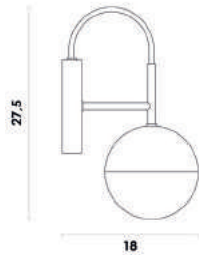

Arandela

Material metal e acrílico
Fluxo 300LM

LED	6W	3000K