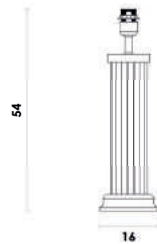

WR005
Dourado e champanhe
Cúpula:EX1600
Medida: (D)19.5cm (A)38.5cm

Base para abajur

Material metal e vidro

E27

40W

VENETO

MI004
Dourado
Cúpula: EX2014PT

Base para abajur
Material metal
E27 40W