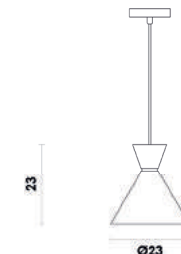

NOVO

HM031BE
Preto e cobre

HM031WG
Branco e dourado

HM031GR
Branco e niquelado

Pendente

Material metal

E27

40W