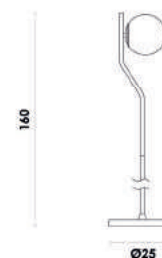

Abajur

Material metal e vidro
E27 BOLINHA 5W

SQ008
Dourado e branco

SQ008B
Cromo negro e branco

Coluna

Material metal e vidro
E27 BOLINHA 5W

IPANEMA

RM004B
Preto