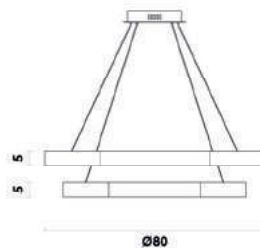

Material	alumínio	
Fluxo	3300LM	
LED	66W	3000K

31

HEX

GD005
Dourado e transparente

Pendente

Material metal e acrílico
Fluxo 2550LM

LED	50W	3000K
-----	-----	-------

GD006
Dourado e transparente