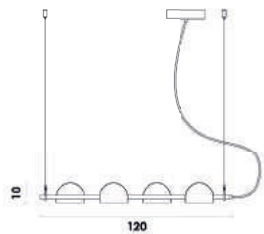

MUFFIN

NOVO

Pendente

Material metal e vidro
Fluxo 2000LM

LED 30W 3000K