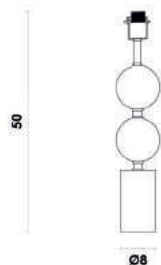

DI

GL011
Bronze e preto
Cúpula: EX2011PT

Base para abajur

Material metal e mármore

E27

40W