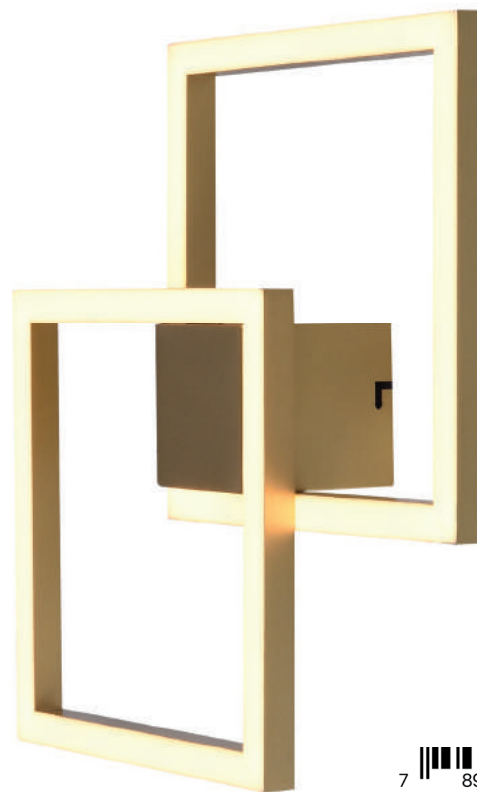

Material metal
Fluxo 2280LM

LED 76W 3000K

TEC

GD010B
Preto

GD010W
Branco

GD010G
Dourado

Arandela / plafon

Material	alumínio e silicone	
Fluxo	2450LM	
LED	45W	3000K