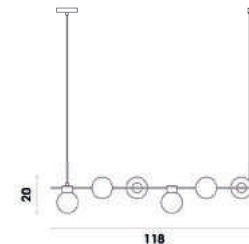

TUTU

Pendente

Material metal e vidro
C9 100W

Abajur

Material metal e vidro
C9 25W

Pendente

Material metal e vidro
C9 150W

Arandela

Material metal e vidro
C9 25W