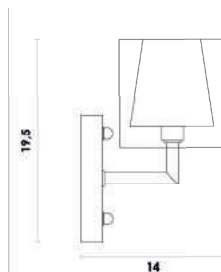

Arandela

Material	metal e vidro
C9	40W