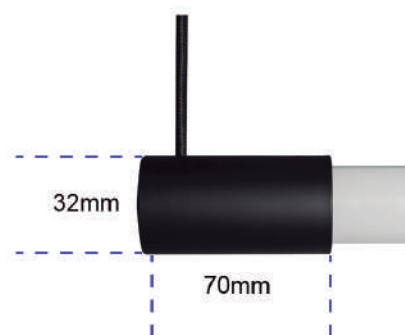

SLIM

HORIZONTAL - REDONDO

MATERIAL > ALUMÍNIO

PARA LAMPADAS T8 LED

60 ou 120 cm

Porta Soquete L7 x P3,2 x A3,2

Ideal para lâmpadas T8 com ponteira

Plástica de Ø2,89 x L4,4 cm

LÂMPADA NÃO INCLUSA

CÓDIGO 2095

PARA 1 LÂMPADA

CÓDIGO 2096

PARA 2 LÂMPADA

CONSULTAR NA TABELA
OUTRAS SOLUÇÕES