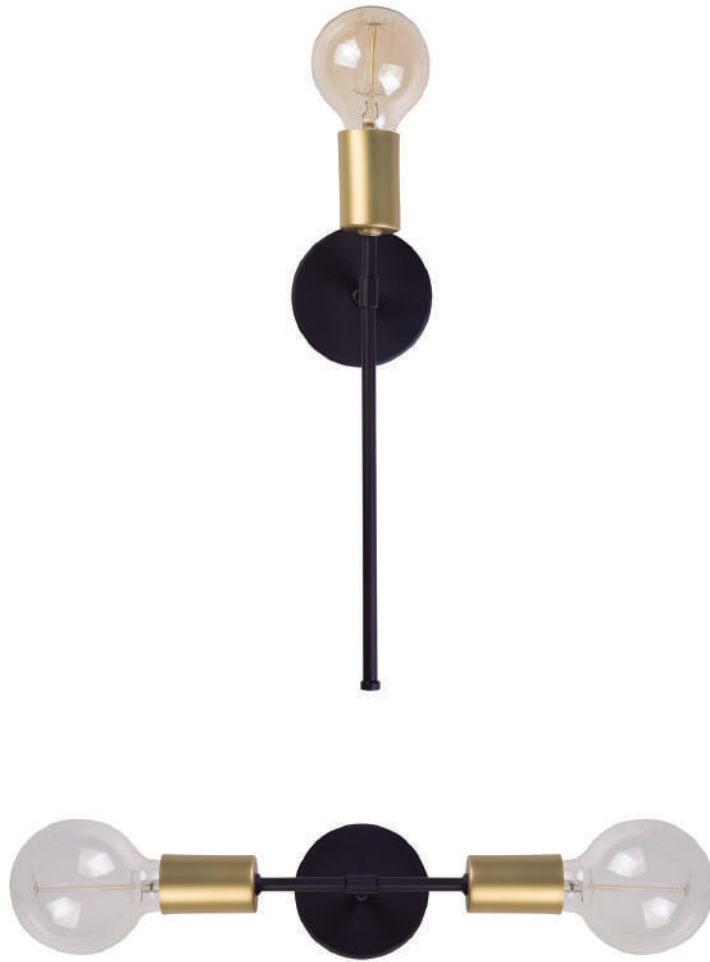

# DRONE

**CÓDIGO 624**

L102 x P62 x A20cm  
4 x LED 7W 3000K  
LED COB (sem drive, direto)

ESPECIFICAR VOLTAGEM  
127V ou 220 V

MATERIAL > ALUMÍNIO

### CÓDIGO 620

L62 x P62 x A20cm  
4 x LED 7W 3000K  
LED COB (sem drive, direto)

ESPECIFICAR VOLTAGEM  
127V ou 220V

## MATERIAL

- >ALUMÍNIO
- >VIDRO Ø10 CM
- B - BRANCO FOSCO
- C - CRISTAL
- F - FUMÊ
- A - AMBAR

**CÓDIGO 650A**

L10 x P13,5 x A43 cm  
1 x G9 

**CÓDIGO 650A/2**

L44 x P13,5 x A10 cm  
2 x G9 

**CÓDIGO 650/4**

# TENA

**MATERIAL**

>ALUMÍNIO  
>VIDRO Ø10cm  
B - BRANCO FOSCO  
C - CRISTAL  
F - FUMÊ  
A - AMBAR