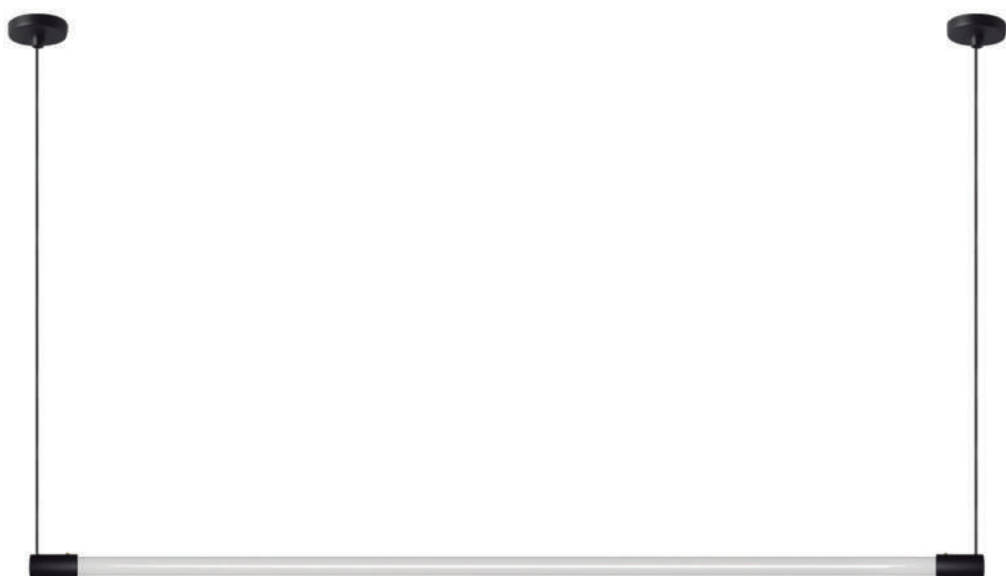

SLIM

HORIZONTAL - REDONDO

MATERIAL > ALUMÍNIO

PARA LAMPADAS T8 LED

60 ou 120 cm

Porta Soquete L7 x P3,2 x A3,2

Ideal para lâmpadas T8 com ponteira

Plástica de Ø2,89 x L4,4 cm

LÂMPADA NÃO INCLUSA

CÓDIGO 2095

PARA 1 LÂMPADA

CÓDIGO 2096

PARA 2 LÂMPADA

CONSULTAR NA TABELA
OUTRAS SOLUÇÕES