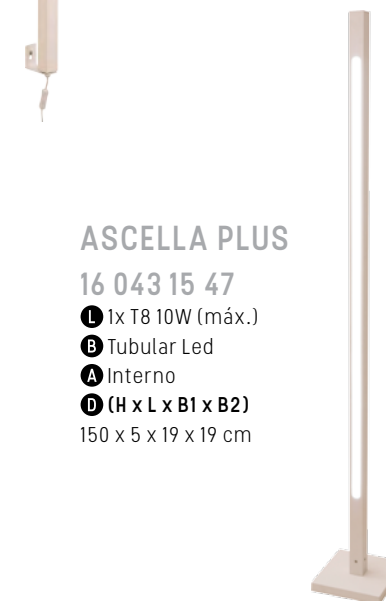

- L 1x 15W (máx.)
 - B E27
 - A Interno
 - D (H x L x B) 21,5 x 53 x 0,22 cm
- 1 peça

16 028 02 14

- L 2x 15W (máx.)
 - B E27
 - A Interno
 - D (H x L x B) 21,5 x 53 x 0,80 cm
- 2 peças

16 028 03 14

- L 3x 15W (máx.)
 - B E27
 - A Interno
 - D (H x L x B) 21,5 x 53 x 1,20 cm
- 3 peças

COLUMNAS

column / columna

IGG
16 049 02 14 AJUSTÁVEL
 L 1x 15W (máx.)
 B E27
 A Interno
 D (H x L x B)
 210(máx.) x 20 x 24,5cm

ASCELLA PLUS
ARANDELA
 RECESSED / EMPOTRABLES
16 043 01 47
 L 1x T8 10W (máx.)
 B Tubular de Led
 A Interno
 D (H x L x P) 1,5 x 5 x 9,5cm

ELECTRA
16 023 16 14
 L 1x 15W (máx.)
 B E27
 A Interno
 D (H x B1 x B2)
 142 x 60 x 30 cm

IGG
16 050 02 14
REGULÁVEL
 L 1x 15W (máx.)
 B E27
 A Interno
 D (H x L x B)
 1,5(min.) / 210(máx.)
 x 20 x 24,5cm