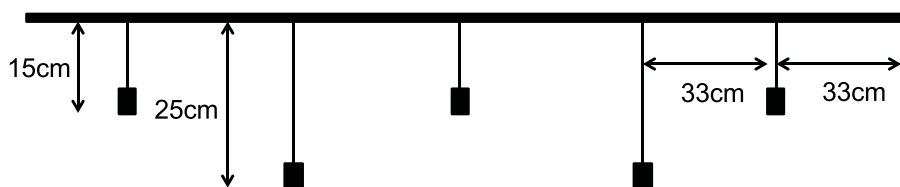

● L 5x LED 3W 2700K bivolt

120 lúmens cada led

● B Led

● A Interno

● D (H x L) 29 x 205 cm

SPOT 1

SPOTLIGHT1 / PROYECTOR DE LUZ1

16 029 01 42