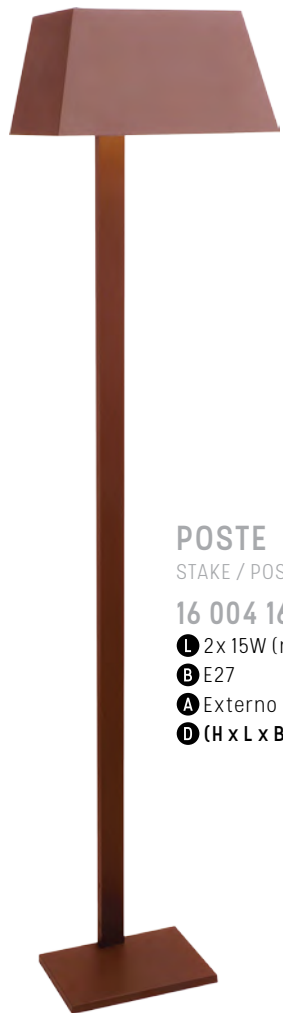

A Interno

D (H x L x B1 x B2) 60 x 17 x 11 x 20 cm

SIRIUS

ARANDELA

WALL LIGHT / APLIQUES DE PARED

16 004 41 14

● **L** 2x 15W (máx.)

● **B** E27