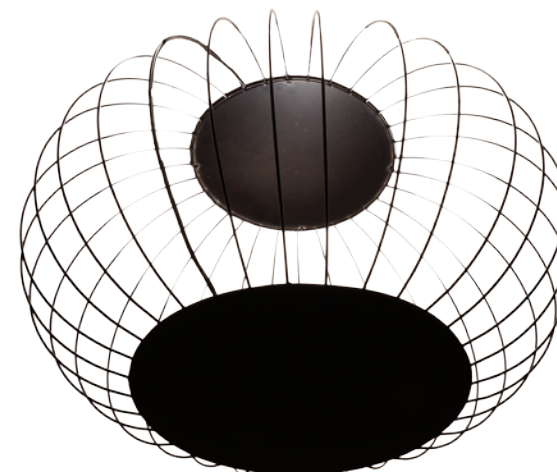

PLAFON

CEILING LIGHT / PLAFON

14 005 31 03

- **L** 1x 6,5W 3000K bivolt 520 lúmens
- **B** Led
- **A** Interno / Externo
- **D** (H x ø) 31 x 50 cm

14 005 31 14

- **L** 1x CFL 15W (máx.)
- **B** E27
- **A** Interno / Externo (coberto)
- **D** (H x ø) 31 x 50 cm

14 005 31 41

- **L** 1x Dicroica Led 7W (máx.)
- **B** GU10
- **A** Interno / Externo
- **D** (H x ø) 31 x 50 cm

14 005 39 03

- **L** 1x 6,5W 3000K bivolt 520 lúmens
- **B** Led
- **A** Interno / Externo
- **D** (H x ø) 39 x 68 cm

14 005 39 14

- **L** 1x CFL 20W (máx.)
- **B** E27
- **A** Interno / Externo (coberto)
- **D** (H x ø) 39 x 68 cm

14 005 39 41

- **L** 1x Dicroica Led 7W (máx.)
- **B** GU10
- **A** Interno / Externo
- **D** (H x ø) 39 x 68 cm

BALIZADOR

STEP LIGHT / FAROL

14 004 31 03

- **L** 1x 6,5W 3000K bivolt 520 lúmens
- **B** Led
- **A** Interno / Externo
- **D** (H x ø) 31 x 50 cm

14 004 31 14

- **L** 1x CFL 20W (máx.)
- **B** E27
- **A** Interno / Externo (coberto)
- **D** (H x ø) 31 x 50 cm

14 004 31 41

- **L** 1x Dicroica Led 7W (máx.)
- **B** GU10
- **A** Interno / Externo
- **D** (H x ø) 31 x 50 cm

14 004 39 03

- **L** 1x 6,5W 3000K bivolt 520 lúmens
- **B** Led
- **A** Interno / Externo
- **D** (H x ø) 39 x 68 cm

14 004 39 14

- **L** 1x CFL 20W (máx.)
- **B** E27
- **A** Interno / Externo (coberto)
- **D** (H x ø) 39 x 68 cm

14 004 39 41

- **L** 1x Dicroica Led 7W (máx.)
- **B** GU10
- **A** Interno / Externo
- **D** (H x ø) 39 x 68 cm