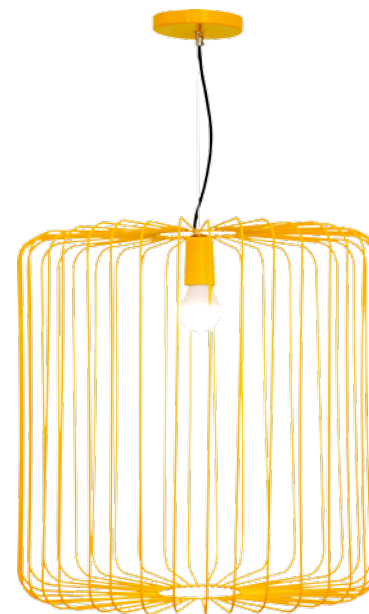

PENDENTE

PENDING / PENDIENTE

16 013 52 14

- L 1x 15W (máx.)
- B E27
- A Interno
- D (H x L) 51 x 51 cm