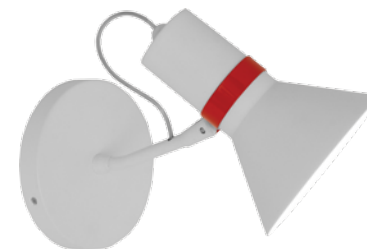

16 009 12 14

- L 2x 15W (máx.)
- B E27
- A Interno / Externo
- D (H x L x P) 12,5 x 45 x 11 cm

ATRIA

WALL LIGHT / APLIQUES DE PARED

16 020 15 44

- L 1x LED 6W 2700K 110v ou 220v
400 lúmens
- B Led
- A Interno / Externo
- D (H x L x P) 13,5 x 5 x 13,5 cm
Acompanha canopla avulsa