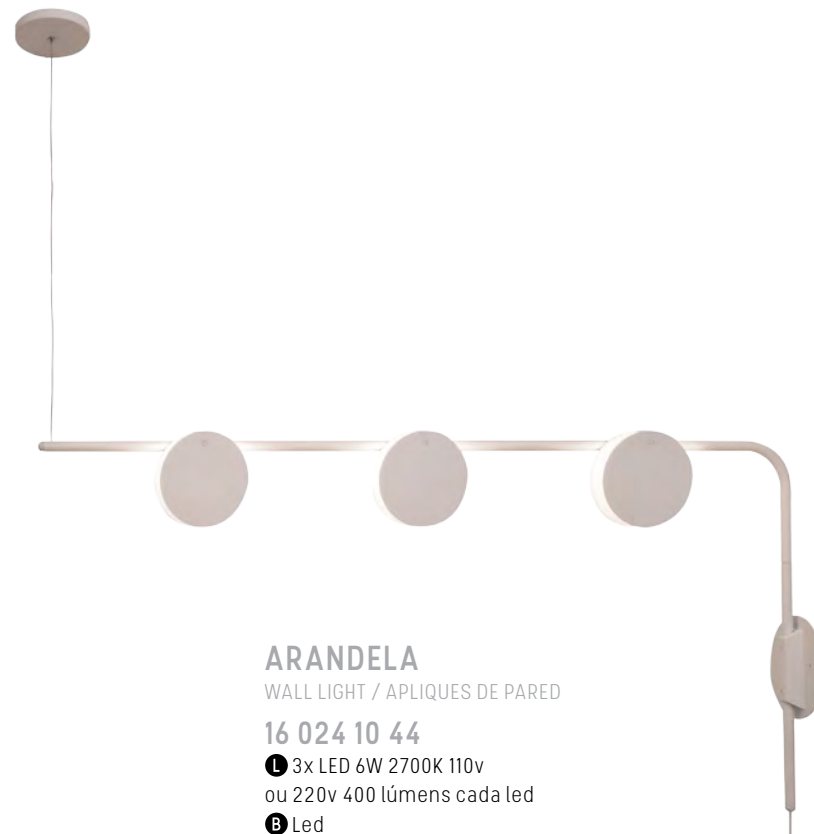

ARANDELA

WALL LIGHT / APLIQUES DE PARED

16 024 10 44

● 3x LED 6W 2700K 110v
ou 220v 400 lúmens cada led

● Led

● Interno

● (H x L x P) 51 x 14 x 123 cm