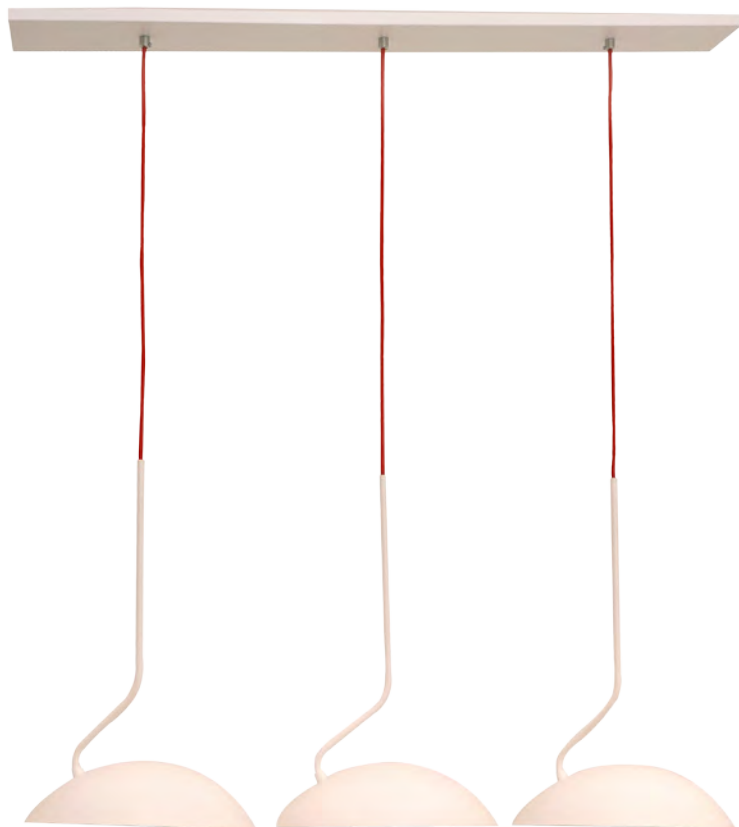

GATRIA

PENDENTE

PENDING / PENDIENTE

16 007 03 44

● 3x LED 6W 2700K 110v ou 220v

400 lúmens cada led

● Led

● Interno

● (H x L) 44 x 90 cm

16 007 03 15

● 3x 40W (máx.)

● G9

● Interno

● (H x L) 44 x 90 cm