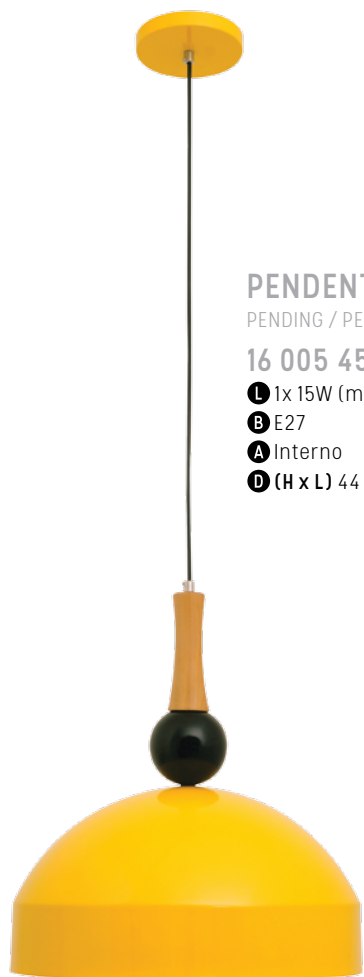

POLLUZ

PENDENTE

PENDING / PENDIENTE

16 005 45 14

● L 1x 15W (máx.)

● B E27

● A Interno

● D (H x L) 44 x 49,5 cm