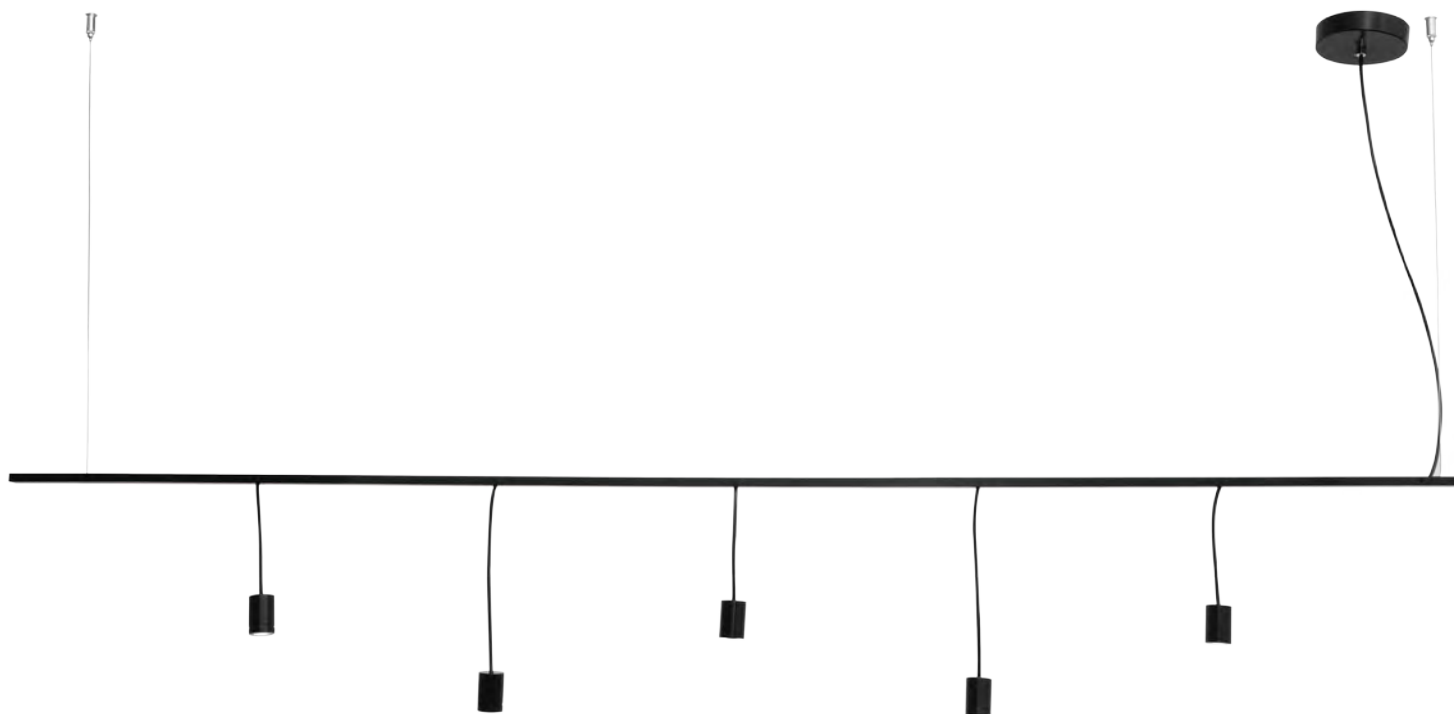

SPICA ALPHA