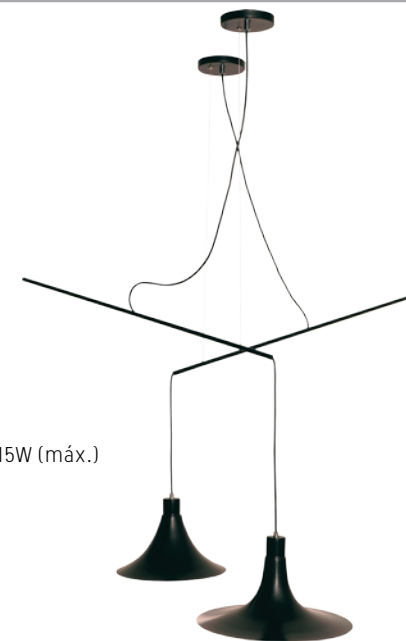

PENDENTE
PENDING / PENDIENTE
16 017 04 14
L 2x E27 P e G Duplo 15W (máx.)
B E27
A Interno
D (H x L) 26 x 66 cm