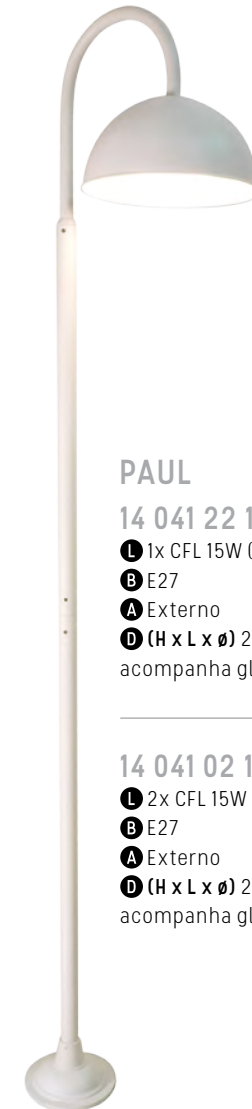

● **D** (H x L x B1 x B2) 162 x 40 x 20 x 30 cm

POSTES

stake / poste

ELECTRA

16 027 22 14

- L** 3x 15W (máx.)
- B** E27
- A** Externo
- D** (H x L x B) 260 x 39 x 25,5 cm

PAUL

14 041 22 14