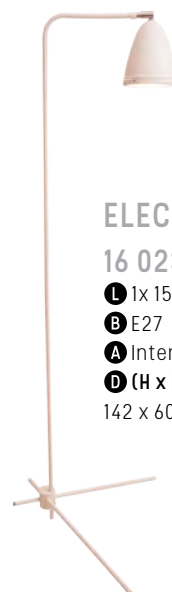

- L 1x 15W (máx.)
 - B E27
 - A Interno
 - D (H x L x B) 21,5 x 53 x 0,22 cm
- 1 peça

16 028 02 14

- L 2x 15W (máx.)
 - B E27
 - A Interno
 - D (H x L x B) 21,5 x 53 x 0,80 cm
- 2 peças

16 028 03 14

- L 3x 15W (máx.)
 - B E27
 - A Interno
 - D (H x L x B) 21,5 x 53 x 1,20 cm
- 3 peças

COLUMNAS

column / columna

IGG
16 049 02 14 AJUSTÁVEL
 L 1x 15W (máx.)
 B E27
 A Interno
 D (H x L x B)
 210(máx.) x 20 x 24,5cm

ASCELLA PLUS
ARANDELA
 RECESSED / EMPOTRABLES
16 043 01 47
 L 1x T8 10W (máx.)
 B Tubular de Led
 A Interno
 D (H x L x P) 1,5 x 5 x 9,5cm