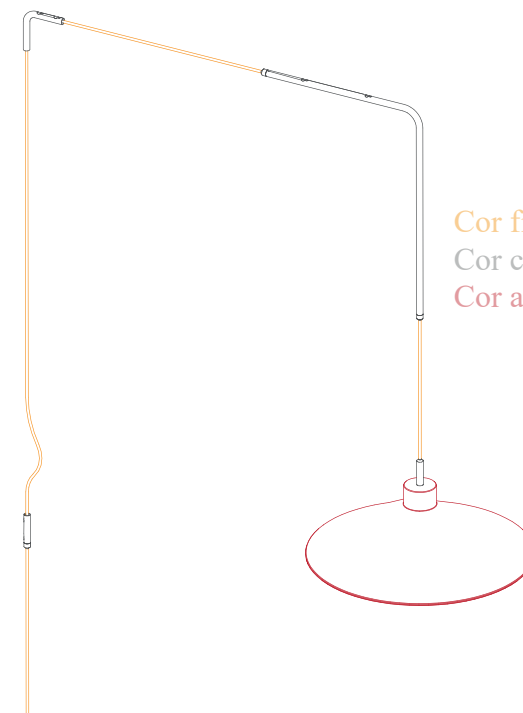

Soquete: E27 - Cúpula Bowl

Ref: WJ 905 - Plug & Fio com 4 metros
 Ref: WJ 906 - Plug & Fio com 6 metros

Soquete: E27 - Cúpula Chapéu

CÚPULA BOWL

INFINITAS
POSSIBILIDADES

5 NOVAS CORES

Goteiro. Este produto causa sombras através da luz que passa por sua estrutura circundante e flexível. Perfeito para compor uma cena relaxante.

BRANCO

ESPECIFICANDO

CORES

Cor corpo
Cor mármore
Cor acabamentos

Cor fio
Cor corpo
Cor mármore
Cor acabamentos

Cor fio
Cor corpo
Cor acabamentos

Cor fio
Cor corpo
Cor acabamentos

Cor fio
Cor corpo
Cor acabamentos