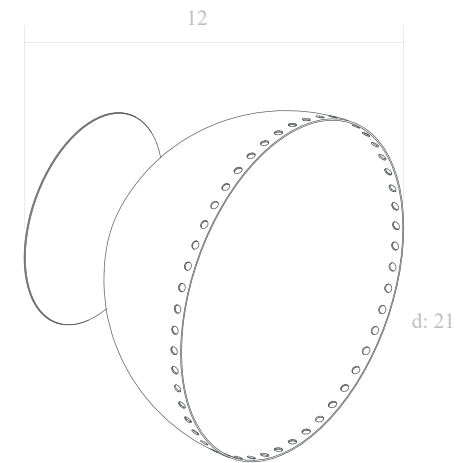

Soquete: E27 - Cúpula Bowl

Ref: WJ 905 - Plug & Fio com 4 metros
 Ref: WJ 906 - Plug & Fio com 6 metros

Soquete: E27 - Cúpula Chapéu

CÚPULA BOWL

INFINITAS
POSSIBILIDADES

5 NOVAS CORES

Goteiro. Este produto causa sombras através da luz que passa por sua estrutura circundante e flexível. Perfeito para compor uma cena relaxante.

Ref: WJ 908
Soquete: E27

Disponível em todas cores da tabela

Padrão com plug externo 400cm

GOLES
ARANDELA

WALDIR JUNIOR + FOCO METALLO

GOLES
ARANDELA

WALDIR JUNIOR + FOCO METALLO

Ref: WJ 909
Soquete: E27

Disponível em todas cores da tabela

Padrão com plug externo 150cm.

MINIGO
ARANDELA

WALDIR JUNIOR + FOCO METALLO

Minigo é um produto componível de formato simples, para criar composições criativas.

Ref: WJ 910
Soquete: E27