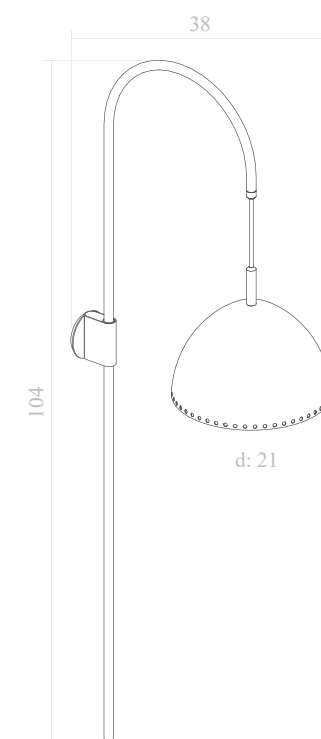

ANTIGONE
TETO

WALDIR JUNIOR + FOCO METALLO

Ref: WJ 901 / 40 - haste 40cm
Ref: WJ 901 / 60 - haste 60cm

Soquete: 2x E27

Disponível em todas cores da tabela
Mármore: White, Black.

Produto não articulável.

É flexível e sinuosa.

Soquete: E27 - Cúpula Bowl

Ref: WJ 905 - Plug & Fio com 4 metros
 Ref: WJ 906 - Plug & Fio com 6 metros

Soquete: E27 - Cúpula Chapéu

CÚPULA BOWL

INFINITAS
POSSIBILIDADES

5 NOVAS CORES

Goteiro. Este produto causa sombras através da luz que passa por sua estrutura circundante e flexível. Perfeito para compor uma cena relaxante.

Ref: WJ 908
Soquete: E27

Disponível em todas cores da tabela

Padrão com plug externo 400cm

GOLES
ARANDELA

WALDIR JUNIOR + FOCO METALLO

GOLES
ARANDELA

WALDIR JUNIOR + FOCO METALLO

Ref: WJ 909
Soquete: E27

Disponível em todas cores da tabela

Padrão com plug externo 150cm.

MINIGO
ARANDELA

WALDIR JUNIOR + FOCO METALLO

Minigo é um produto componível de formato simples, para criar composições criativas.

Ref: WJ 910
Soquete: E27