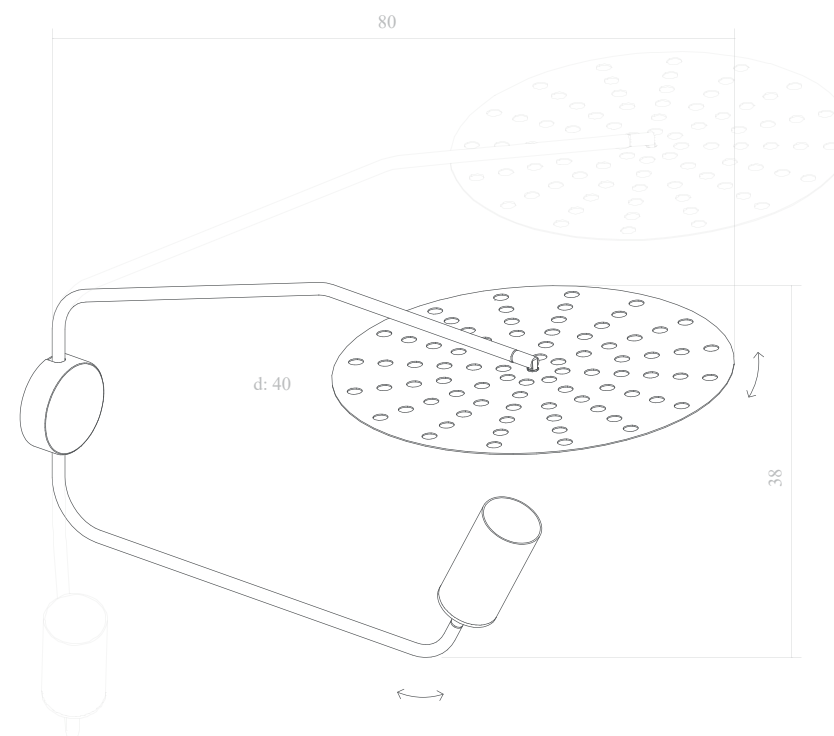

Ref: WJ 907
Soquete: GU10 - Dicroica MR16

Disponível em todas cores da tabela

Produto articulável