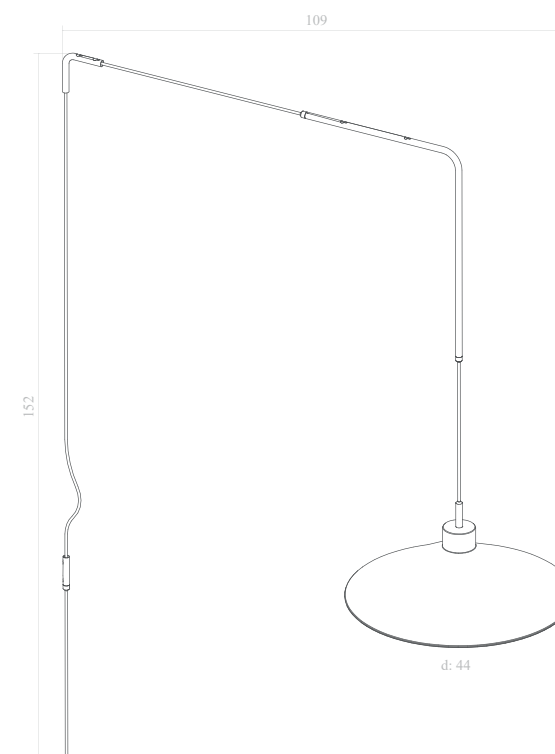

ANTIGONE
TETO

WALDIR JUNIOR + FOCO METALLO

Ref: WJ 901 / 40 - haste 40cm
Ref: WJ 901 / 60 - haste 60cm

Soquete: 2x E27

Disponível em todas cores da tabela
Mármore: White, Black.

Produto não articulável.

É flexível e sinuosa.

WALDIR JUNIOR + FOCO METALLO

Ref: WJ 902
Soquete: E27

Disponível em todas cores da tabela
Mármore: White, Black.

Padrão com plug externo 150cm.
Produto articulável.

Goda é uma solução arquitetada para projetos onde não há circuitos elétricos de espera no teto. Disponível em duas versões: Chapéu / Bowl.

GODA

Você opta entre 4 e 6 metros de cabo, que podem ser aplicados conforme sua criatividade.

WALDIR JUNIOR + FOCO METALLO

GODA

Ref: WJ 903 - Plug & Fio com 4 metros
 Ref: WJ 904 - Plug & Fio com 6 metros

Soquete: E27 - Cúpula Bowl

Ref: WJ 905 - Plug & Fio com 4 metros
 Ref: WJ 906 - Plug & Fio com 6 metros

Soquete: E27 - Cúpula Chapéu

CÚPULA BOWL

INFINITAS
POSSIBILIDADES

5 NOVAS CORES

Goteiro. Este produto causa sombras através da luz que passa por sua estrutura circundante e flexível. Perfeito para compor uma cena relaxante.