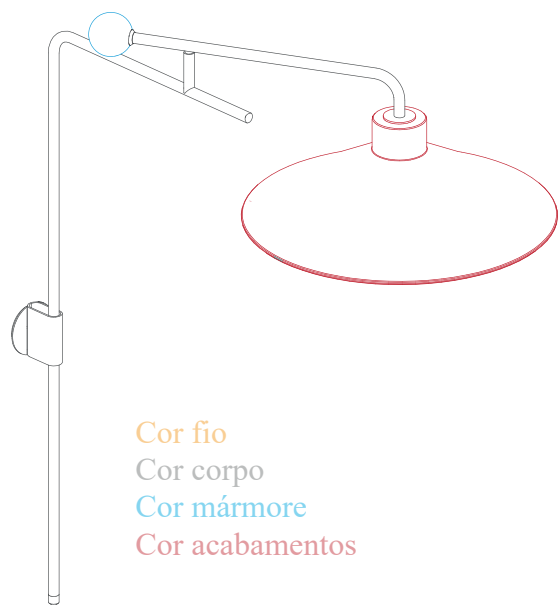

Soquete: E27 - Cúpula Bowl

Ref: WJ 905 - Plug & Fio com 4 metros
 Ref: WJ 906 - Plug & Fio com 6 metros

Soquete: E27 - Cúpula Chapéu

CÚPULA BOWL

INFINITAS
POSSIBILIDADES

5 NOVAS CORES

Goteiro. Este produto causa sombras através da luz que passa por sua estrutura circundante e flexível. Perfeito para compor uma cena relaxante.

Disponível em todas cores da tabela

Padrão com plug externo 150cm.

MINIGO
ARANDELA

WALDIR JUNIOR + FOCO METALLO

Minigo é um produto componível de formato simples, para criar composições criativas.

Ref: WJ 910
Soquete: E27

ESMERALDA

CHICLETE

ABACATE

CEU

CHEVRON

MESCLADO

GRAFITE

NUDE

BRANCO

ESPECIFICANDO

CORES

Cor corpo
Cor mármore
Cor acabamentos

Cor fio
Cor corpo
Cor mármore
Cor acabamentos

Cor fio
Cor corpo
Cor acabamentos

Cor fio
Cor corpo
Cor acabamentos

Cor fio
Cor corpo
Cor acabamentos