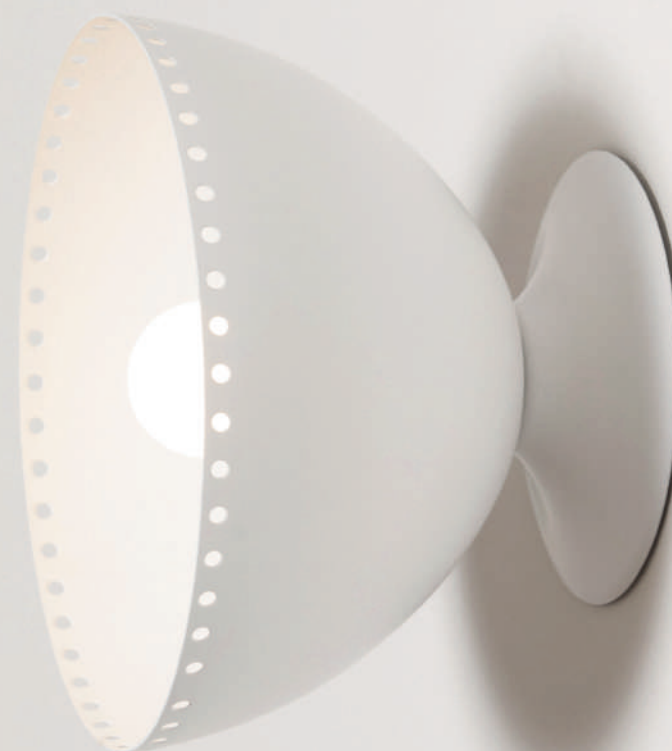

ANTIGONE
TETO

WALDIR JUNIOR + FOCO METALLO

Ref: WJ 901 / 40 - haste 40cm
Ref: WJ 901 / 60 - haste 60cm

Soquete: 2x E27

Disponível em todas cores da tabela
Mármore: White, Black.

Produto não articulável.

É flexível e sinuosa.

WALDIR JUNIOR + FOCO METALLO

Ref: WJ 902
Soquete: E27

Disponível em todas cores da tabela
Mármore: White, Black.

Padrão com plug externo 150cm.
Produto articulável.

Goda é uma solução arquitetada para projetos onde não há circuitos elétricos de espera no teto. Disponível em duas versões: Chapéu / Bowl.

Soquete: E27 - Cúpula Bowl

Ref: WJ 905 - Plug & Fio com 4 metros
 Ref: WJ 906 - Plug & Fio com 6 metros

Soquete: E27 - Cúpula Chapéu

CÚPULA BOWL

INFINITAS
POSSIBILIDADES

5 NOVAS CORES

Goteiro. Este produto causa sombras através da luz que passa por sua estrutura circundante e flexível. Perfeito para compor uma cena relaxante.

Disponível em todas cores da tabela

Padrão com plug externo 150cm.

MINIGO
ARANDELA

WALDIR JUNIOR + FOCO METALLO

Minigo é um produto componível de formato simples, para criar composições criativas.

Ref: WJ 910
Soquete: E27