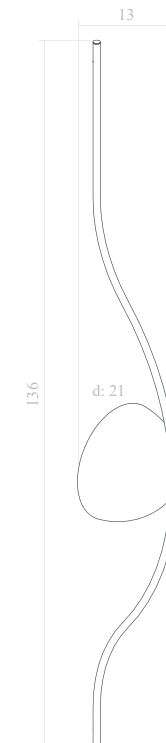

COLECAO
GO

FOCO METALLO + WALDIR JUNIOR

De curva sinuosa e traço singelo, Angola
é uma protagonista indireta.

ANGOLA
ARANDELA

WALDIR JUNIOR + FOCO METALLO

Ref: WJ 900
Soquete: E27

Disponível em todas cores da tabela.
Padrão com plug externo 150cm.

ANTIGONE
TETO

WALDIR JUNIOR + FOCO METALLO

Ref: WJ 901 / 40 - haste 40cm
Ref: WJ 901 / 60 - haste 60cm

Soquete: 2x E27

Disponível em todas cores da tabela
Mármore: White, Black.

Produto não articulável.

É flexível e sinuosa.

WALDIR JUNIOR + FOCO METALLO

Ref: WJ 902
Soquete: E27

Disponível em todas cores da tabela
Mármore: White, Black.

Padrão com plug externo 150cm.
Produto articulável.

Goda é uma solução arquitetada para projetos onde não há circuitos elétricos de espera no teto. Disponível em duas versões: Chapéu / Bowl.

GODA

Você opta entre 4 e 6 metros de cabo, que podem ser aplicados conforme sua criatividade.

WALDIR JUNIOR + FOCO METALLO

GODA

Ref: WJ 903 - Plug & Fio com 4 metros
 Ref: WJ 904 - Plug & Fio com 6 metros