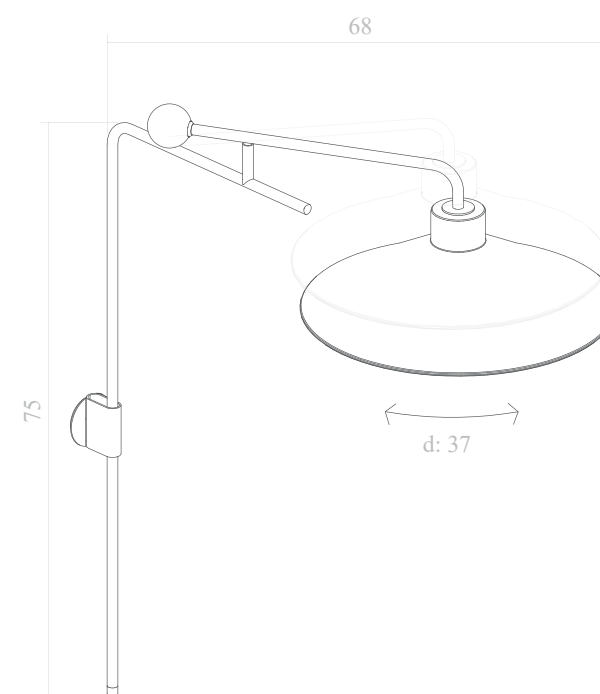

ANTIGONE
TETO

WALDIR JUNIOR + FOCO METALLO

Ref: WJ 901 / 40 - haste 40cm
Ref: WJ 901 / 60 - haste 60cm

Soquete: 2x E27

Disponível em todas cores da tabela
Mármore: White, Black.

Produto não articulável.

É flexível e sinuosa.

WALDIR JUNIOR + FOCO METALLO

Ref: WJ 902
Soquete: E27

Disponível em todas cores da tabela
Mármore: White, Black.

Padrão com plug externo 150cm.
Produto articulável.

Goda é uma solução arquitetada para projetos onde não há circuitos elétricos de espera no teto. Disponível em duas versões: Chapéu / Bowl.

Soquete: E27 - Cúpula Bowl

Ref: WJ 905 - Plug & Fio com 4 metros
 Ref: WJ 906 - Plug & Fio com 6 metros

Soquete: E27 - Cúpula Chapéu

CÚPULA BOWL

INFINITAS
POSSIBILIDADES

5 NOVAS CORES

Goteiro. Este produto causa sombras através da luz que passa por sua estrutura circundante e flexível. Perfeito para compor uma cena relaxante.