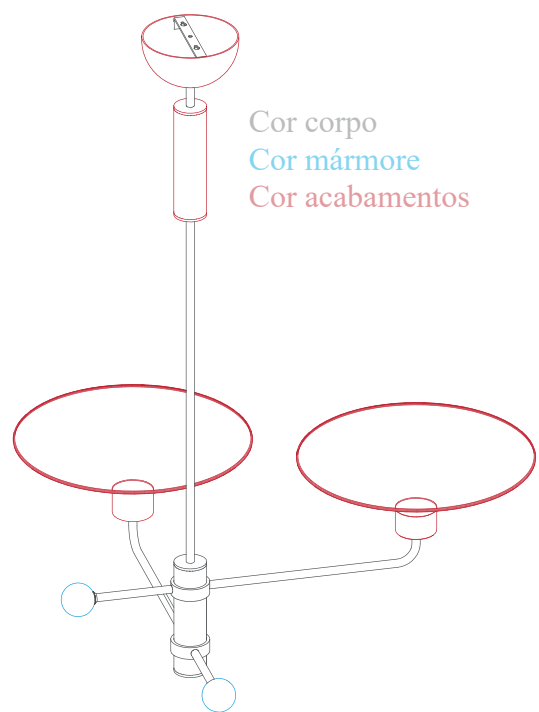

ESPECIFICANDO

CORES

Cor corpo
Cor mármore
Cor acabamentos