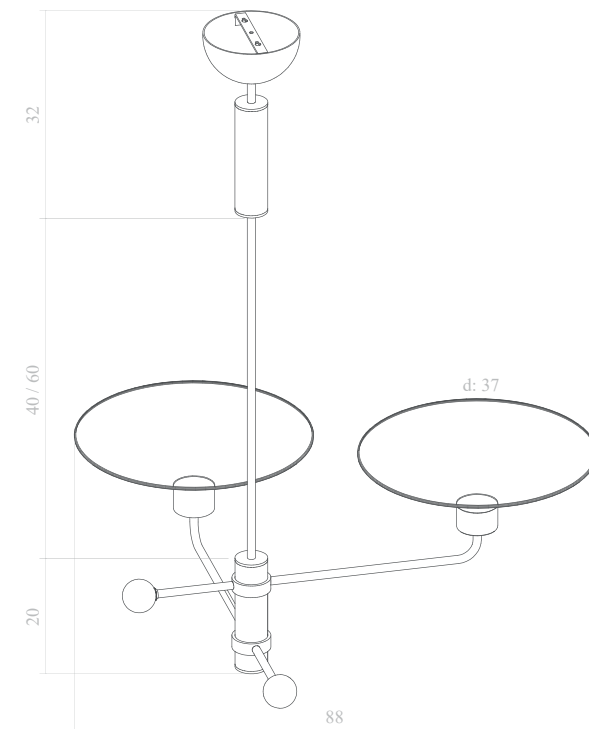

COLECAO
GO

FOCO METALLO + WALDIR JUNIOR

De curva sinuosa e traço singelo, Angola
é uma protagonista indireta.

ANGOLA
ARANDELA

WALDIR JUNIOR + FOCO METALLO

Ref: WJ 900
Soquete: E27

Disponível em todas cores da tabela.
Padrão com plug externo 150cm.

ANTIGONE
TETO

WALDIR JUNIOR + FOCO METALLO

Ref: WJ 901 / 40 - haste 40cm
Ref: WJ 901 / 60 - haste 60cm

Soquete: 2x E27

Disponível em todas cores da tabela
Mármore: White, Black.

Produto não articulável.

É flexível e sinuosa.

WALDIR JUNIOR + FOCO METALLO

Ref: WJ 902
Soquete: E27

Disponível em todas cores da tabela
Mármore: White, Black.

Padrão com plug externo 150cm.
Produto articulável.

Goda é uma solução arquitetada para projetos onde não há circuitos elétricos de espera no teto. Disponível em duas versões: Chapéu / Bowl.

Soquete: E27 - Cúpula Bowl

Ref: WJ 905 - Plug & Fio com 4 metros
 Ref: WJ 906 - Plug & Fio com 6 metros

Soquete: E27 - Cúpula Chapéu

CÚPULA BOWL

INFINITAS
POSSIBILIDADES

5 NOVAS CORES

Goteiro. Este produto causa sombras através da luz que passa por sua estrutura circundante e flexível. Perfeito para compor uma cena relaxante.