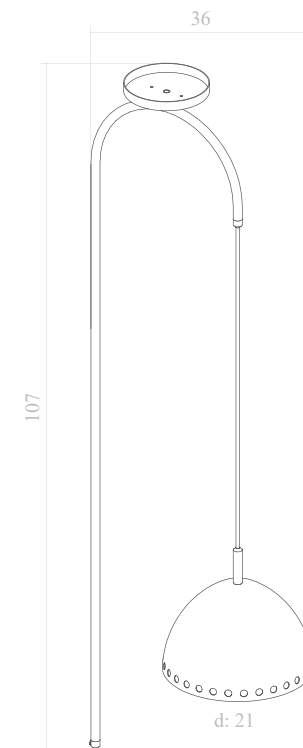

ANTIGONE
TETO

WALDIR JUNIOR + FOCO METALLO

Ref: WJ 901 / 40 - haste 40cm
Ref: WJ 901 / 60 - haste 60cm

Soquete: 2x E27

Disponível em todas cores da tabela
Mármore: White, Black.

Produto não articulável.

É flexível e sinuosa.

Soquete: E27 - Cúpula Bowl

Ref: WJ 905 - Plug & Fio com 4 metros
 Ref: WJ 906 - Plug & Fio com 6 metros

Soquete: E27 - Cúpula Chapéu

CÚPULA BOWL

INFINITAS
POSSIBILIDADES

5 NOVAS CORES

Goteiro. Este produto causa sombras através da luz que passa por sua estrutura circundante e flexível. Perfeito para compor uma cena relaxante.

Ref: WJ 908
Soquete: E27

Disponível em todas cores da tabela

Padrão com plug externo 400cm

GOLES
ARANDELA

WALDIR JUNIOR + FOCO METALLO

GOLES
ARANDELA

WALDIR JUNIOR + FOCO METALLO

Ref: WJ 909
Soquete: E27

Disponível em todas cores da tabela

Padrão com plug externo 150cm.

MINIGO
ARANDELA

WALDIR JUNIOR + FOCO METALLO

Minigo é um produto componível de formato simples, para criar composições criativas.

Ref: WJ 910
Soquete: E27