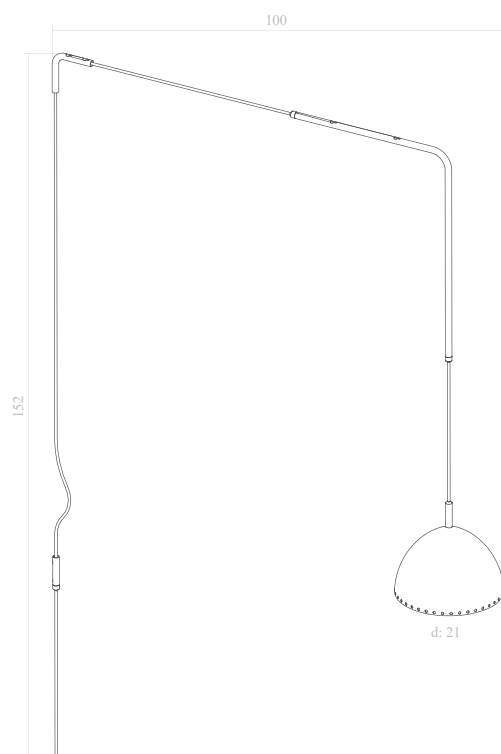

WALDIR JUNIOR + FOCO METALLO

Ref: WJ 902
Soquete: E27

Disponível em todas cores da tabela
Mármore: White, Black.

Padrão com plug externo 150cm.
Produto articulável.

Goda é uma solução arquitetada para projetos onde não há circuitos elétricos de espera no teto. Disponível em duas versões: Chapéu / Bowl.

GODA

Você opta entre 4 e 6 metros de cabo, que podem ser aplicados conforme sua criatividade.

WALDIR JUNIOR + FOCO METALLO

GODA

Ref: WJ 903 - Plug & Fio com 4 metros
 Ref: WJ 904 - Plug & Fio com 6 metros

Soquete: E27 - Cúpula Bowl

Ref: WJ 905 - Plug & Fio com 4 metros
 Ref: WJ 906 - Plug & Fio com 6 metros

Soquete: E27 - Cúpula Chapéu

CÚPULA BOWL

INFINITAS
POSSIBILIDADES

5 NOVAS CORES

Goteiro. Este produto causa sombras através da luz que passa por sua estrutura circundante e flexível. Perfeito para compor uma cena relaxante.