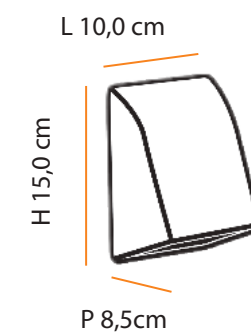

Dimensões / Dimensions:

Cores Colors	BRANCO WHITE	AREIA SAND	TERRACOTA TERRA-COTTA	TABACO BROWN
Código Code	A229	A247	A230	A248