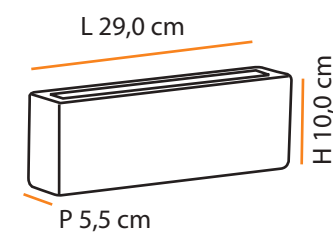

Dimensões / Dimensions:

Cores Colors	BRANCO WHITE	AREIA SAND	CHOCOLATE CHOCOLATE	PRETO BLACK
Código Code	A429	A437	A566	A430