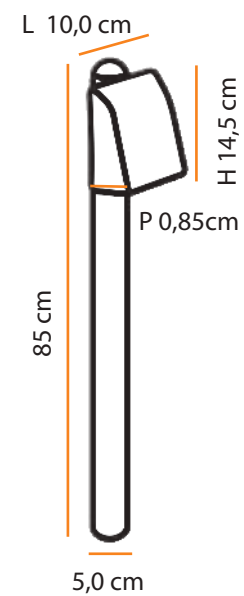

máx. 60 W / 127 V 230 V/ G9

1x 

Dimensões / Dimensions:

Tatis Open

Paisagismo: Daniel Nunes

Cores Colors	BRANCO WHITE	AREIA SAND	VERDE GREEN	PRETO BLACK
Haste Eucalipto Eucalyptus Stem	B308	B312	B361	B357

□ CE V IP54 3,2

máx. 60 W / 127 V 230 V/ G9

1x

1,3

Dimensões / Dimensions:

Cores Colors	BRANCO WHITE	AREIA SAND	TERRACOTA TERRA-COTTA	TABACO BROWN
Haste Alumínio 2" Aluminium Stem 2"	B167	B173	B119	B177
Haste Bronze Escuro 2" Dark Bronze Stem 2"	B255	B237	B254	B253

máx. 60 W / 127 V 230 V/ G9

1x

3,6

Dimensões / Dimensions:

Cores Colors	BRANCO WHITE	AREIA SAND	TERRACOTA TERRA-COTTA	TABACO BROWN	VERDE GREEN	PRETO BLACK
Haste Alumínio 2" Aluminium Stem 2"	B167	B173	B119	B177		
Haste Eucalipto Eucalyptus Stem	B210	B217	B213	B221	B344	B343