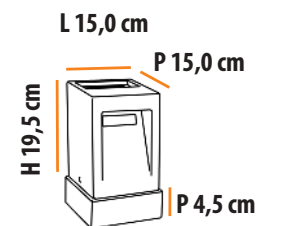

máx. 50 W / 127 V 230 V / E27

Dimensões Dimensions:

Cores Colors	BRANCO WHITE	AREIA SAND
Código Code	B480	B481

Balizador

Balizador

Maine

Maine

Descrição do produto