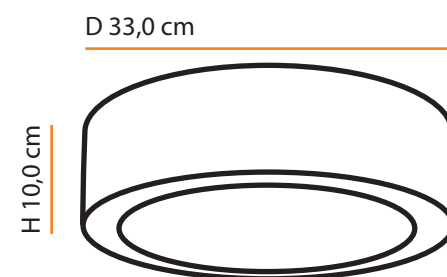

Ara G

Descrição do produto
Nome: Ara G
Tipo: Plafon
Uso: Interno
Material: Cerâmica e Vidro

Description of product
Name: Ara G
Type: Flush Ceiling Light
Use: Indoor
Material: Ceramic and Glass

máx. 50 W / 127 V 230 V/ E27

2x

Dimensões / Dimensions: