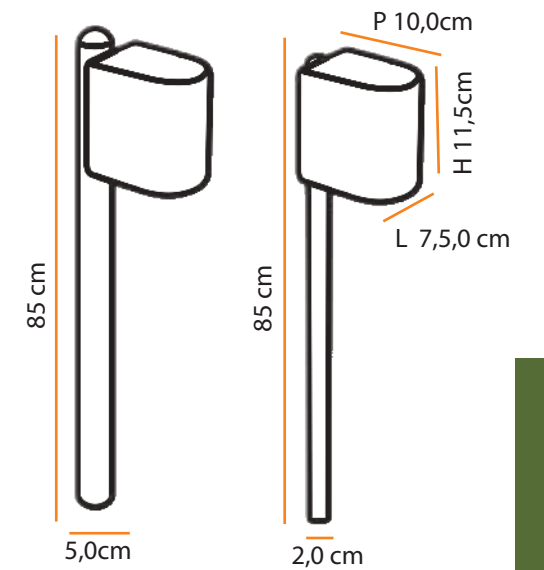

máx. 60 W / 127 V 230 V/ G9

1x

3,6

Dimensões / Dimensions:

Cores Colors	BRANCO WHITE	AREIA SAND	TERRACOTA TERRA-COTTA	TABACO BROWN	VERDE GREEN	PRETO BLACK
Haste Alumínio 2" Aluminium Stem 2"	B167	B173	B119	B177		
Haste Eucalipto Eucalyptus Stem	B210	B217	B213	B221	B344	B343

CE F IP54 0,9

Dimensões / Dimensions:

Ida

Descrição do produto

Nome: Ida
 Tipo: Balizador
 Uso: Externo
 Material: Cerâmica, Vidro e Alumínio

Description of product

Name: Ida
 Type: Path Lighting
 Use: Outdoor
 Material: Ceramic, Glass and Aluminium