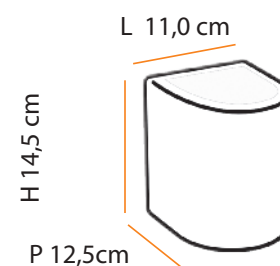

Dimensões / Dimensions:

Cores Colors	BRANCO WHITE	AREIA SAND	TERRACOTA TERRA-COTTA	TABACO BROWN
Código Code	A280	A279	A281	A278