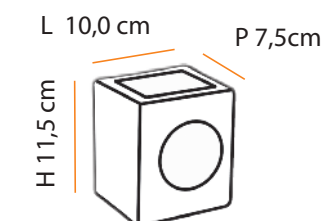

Dimensões / Dimensions:

Descrição do produto

Nome: Tatis Open
 Tipo: Arandela
 Uso: Interno / Externo
 Material: Cerâmica e Vidro

Description of product

Name: Tatis Open
 Type: Wall Sconce
 Use: Indoor / Outdoor
 Material: Ceramic and Glass