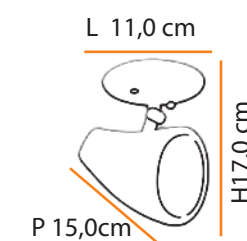

Dimensões / Dimensions:

Cores Colors	BRANCO WHITE	AREIA SAND	TERRACOTA TERRA-COTTA	TABACO BROWN
Código Interna Code Indoor	SE408	SE410	SE406	SE404
Código Externa Code Outdoor	SE409	SE411	SE402	SE405