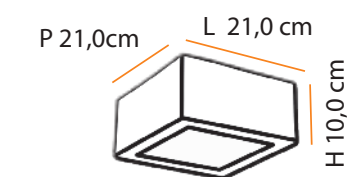

Dimensões / Dimensions:

2,3