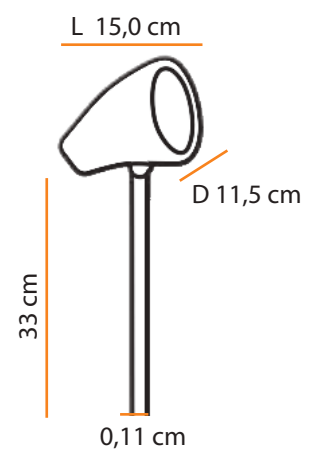

Dimensões / Dimensions:

Cores Colors	BRANCO WHITE	AREIA SAND	TERRACOTA TERRA-COTTA	TABACO BROWN
Código Externa Code Outdoor	E404	E405	E402	E403