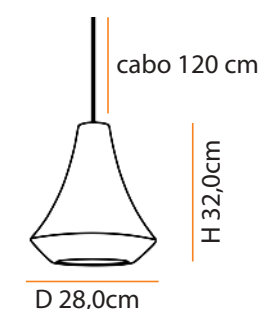

Nome: Juá
 Tipo: Pendente
 Uso: Interno
 Material: Cerâmica

Description of product

Name: Juá
 Type: Pendant
 Use: Indoor
 Material: Ceramic

máx. 50 W / 127 V 230 V/ E27

1x   

    2,5 

Dimensões

Dimensions: