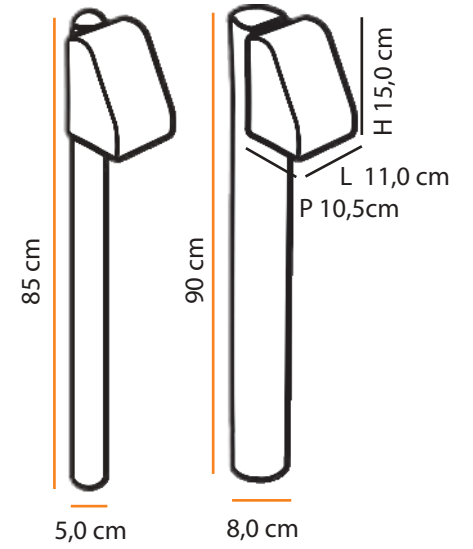

Dimensões / Dimensions:

Metis

Descrição do produto

Nome: Metis
Tipo: Balizador
Uso: Externo
Material: Cerâmica e Alumínio/
Cerâmica e Eucalipto

Description of product

Name: Metis
Type: Path Lighting
Use: Outdoor
Material: Ceramic and Aluminium/
Ceramic and Eucalyptus

60 W / 127 V 230 V / G9

1x

Cores Colors	BRANCO WHITE	AREIA SAND	TERRACOTA TERRA-COTTA	TABACO BROWN
Haste Alumínio 2" Aluminium Stem 2"	B110	B153	B111	B156
Haste Bronze Escuro 2" Dark Bronze Stem 2"	B263	B261	B262	B260

CE IP54 1,5