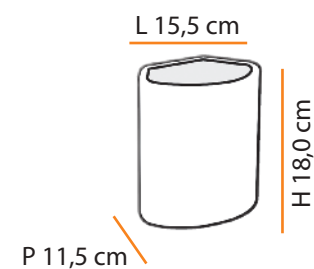

Dimensões / Dimensions:

Description of product

Name: Puck
Type: Wall Sconce
Use: Indoor / Outdoor
Material: Ceramic and Glass

máx. 50 W / 127 V 230 V/ E27

1x

1,0