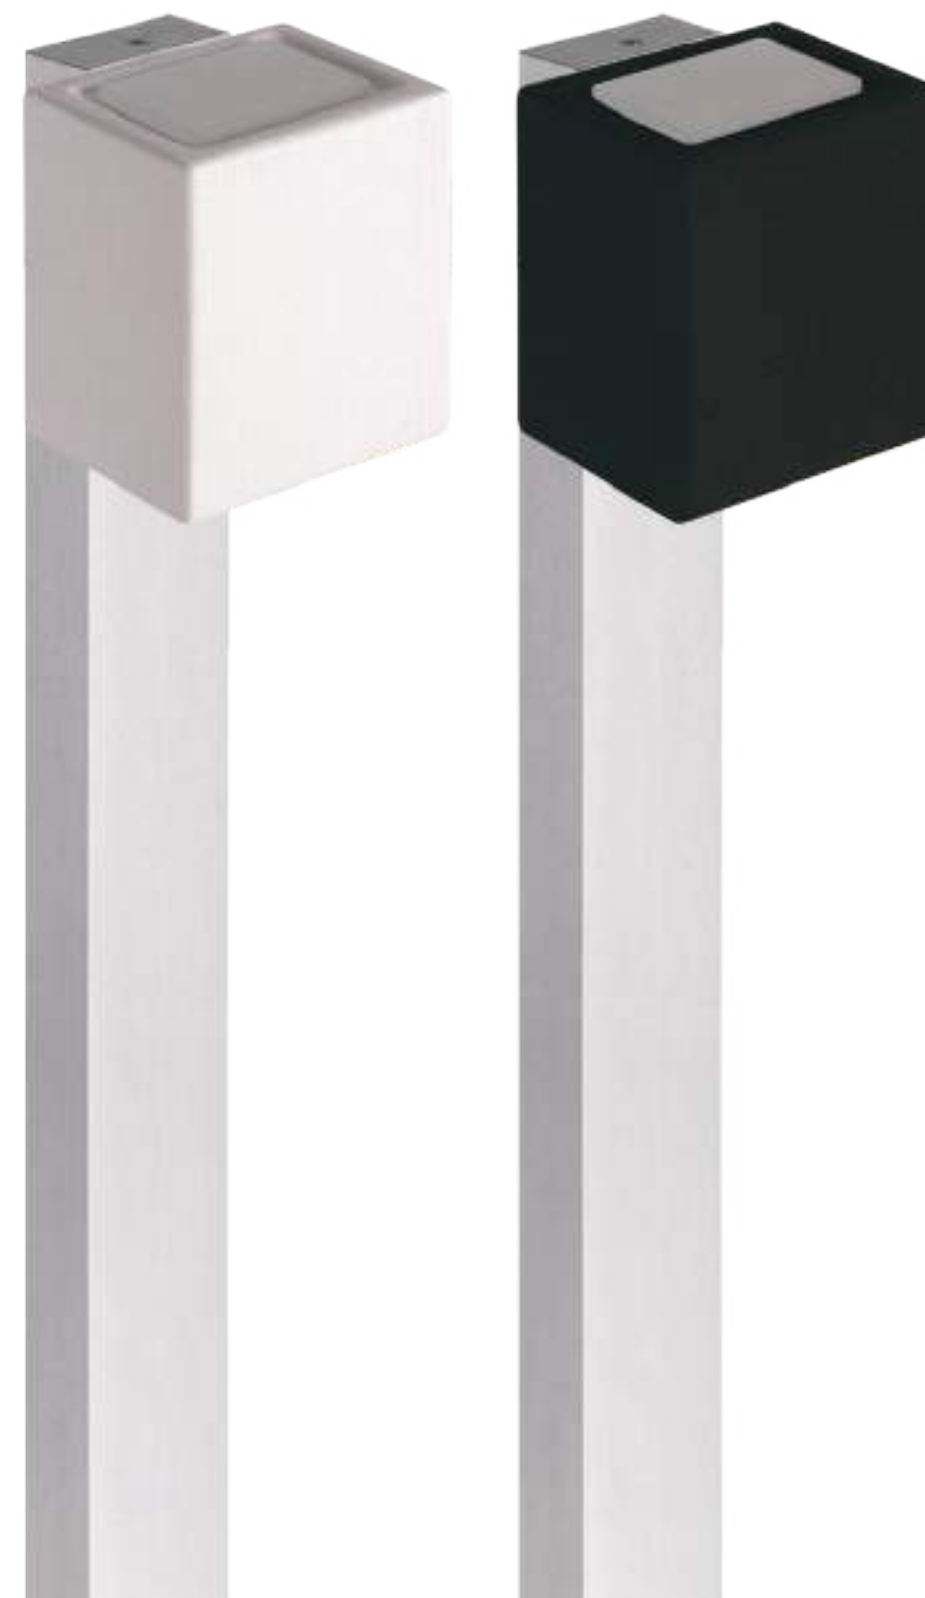

Tatis

Luminotécnica: Cecília Leles

Balizador

Cores Colors	BRANCO WHITE	AREIA SAND	TERRACOTA TERRA-COTTA	TABACO BROWN	VERDE GREEN	PRETO BLACK
Haste Alumínio Retangular Aluminium Rectangular Stem	B194	B202	B198	B206	B368	B367

□ CE V IP54 1,2

Tatis

Descrição do produto

Nome: Tatis
Tipo: Balizador
Uso: Externo
Material: Cerâmica, Vidro e Alumínio / Eucalipto

Description of product

Name: Tatis
Type: Path Lighting
Use: Outdoor
Material: Ceramic, Glass and Aluminium / Eucalyptus

máx. 60 W / 127 V 230 V/ G9

1x

Dimensões / Dimensions:

Balizador