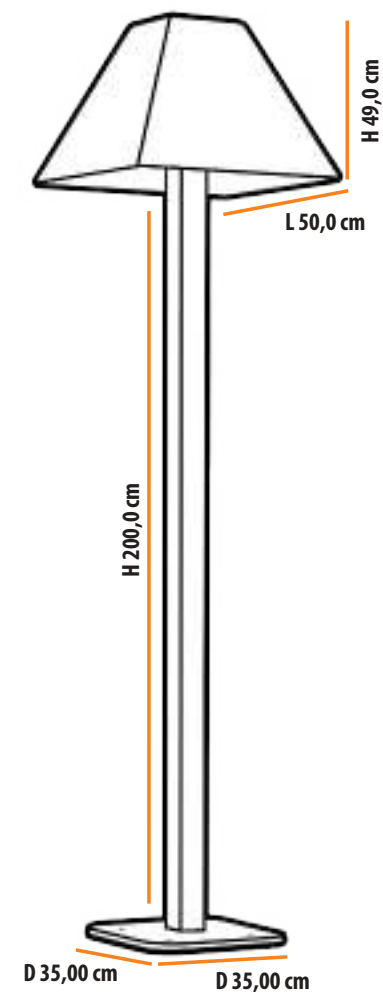

Abajur Cancun

Descrição do produto

Nome: Abajur Cancun
Tipo: Poste
Uso: Externo
Material: Cerâmica e Aço

Description of product

Name: Lampshade Cancun
Type: Lampshade
Use: Outdoor
Material: Ceramic and Steel

máx. 50 W / 127 V 230 V / E27

Dimensões Dimensions: