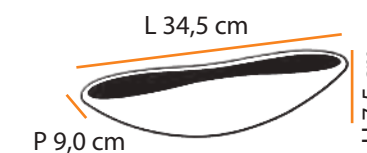

Description of product

Name: Mimas
 Type: Wall Sconce
 Use: Indoor
 Material: Ceramic

máx. 150 W / 127 V 230 V/ R7S

1x 

    **0,8** 

Dimensões / Dimensions:

Cores Colors	BRANCO WHITE	AREIA SAND
Código - soquete 79,9mm Code - socket 79,9mm	A209	A269
Código - soquete 114,2mm Code - socket 114,2mm	A311	A312