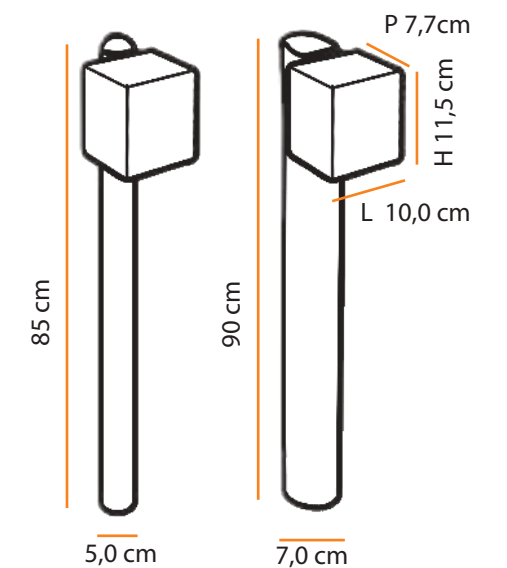

Dimensões / Dimensions: