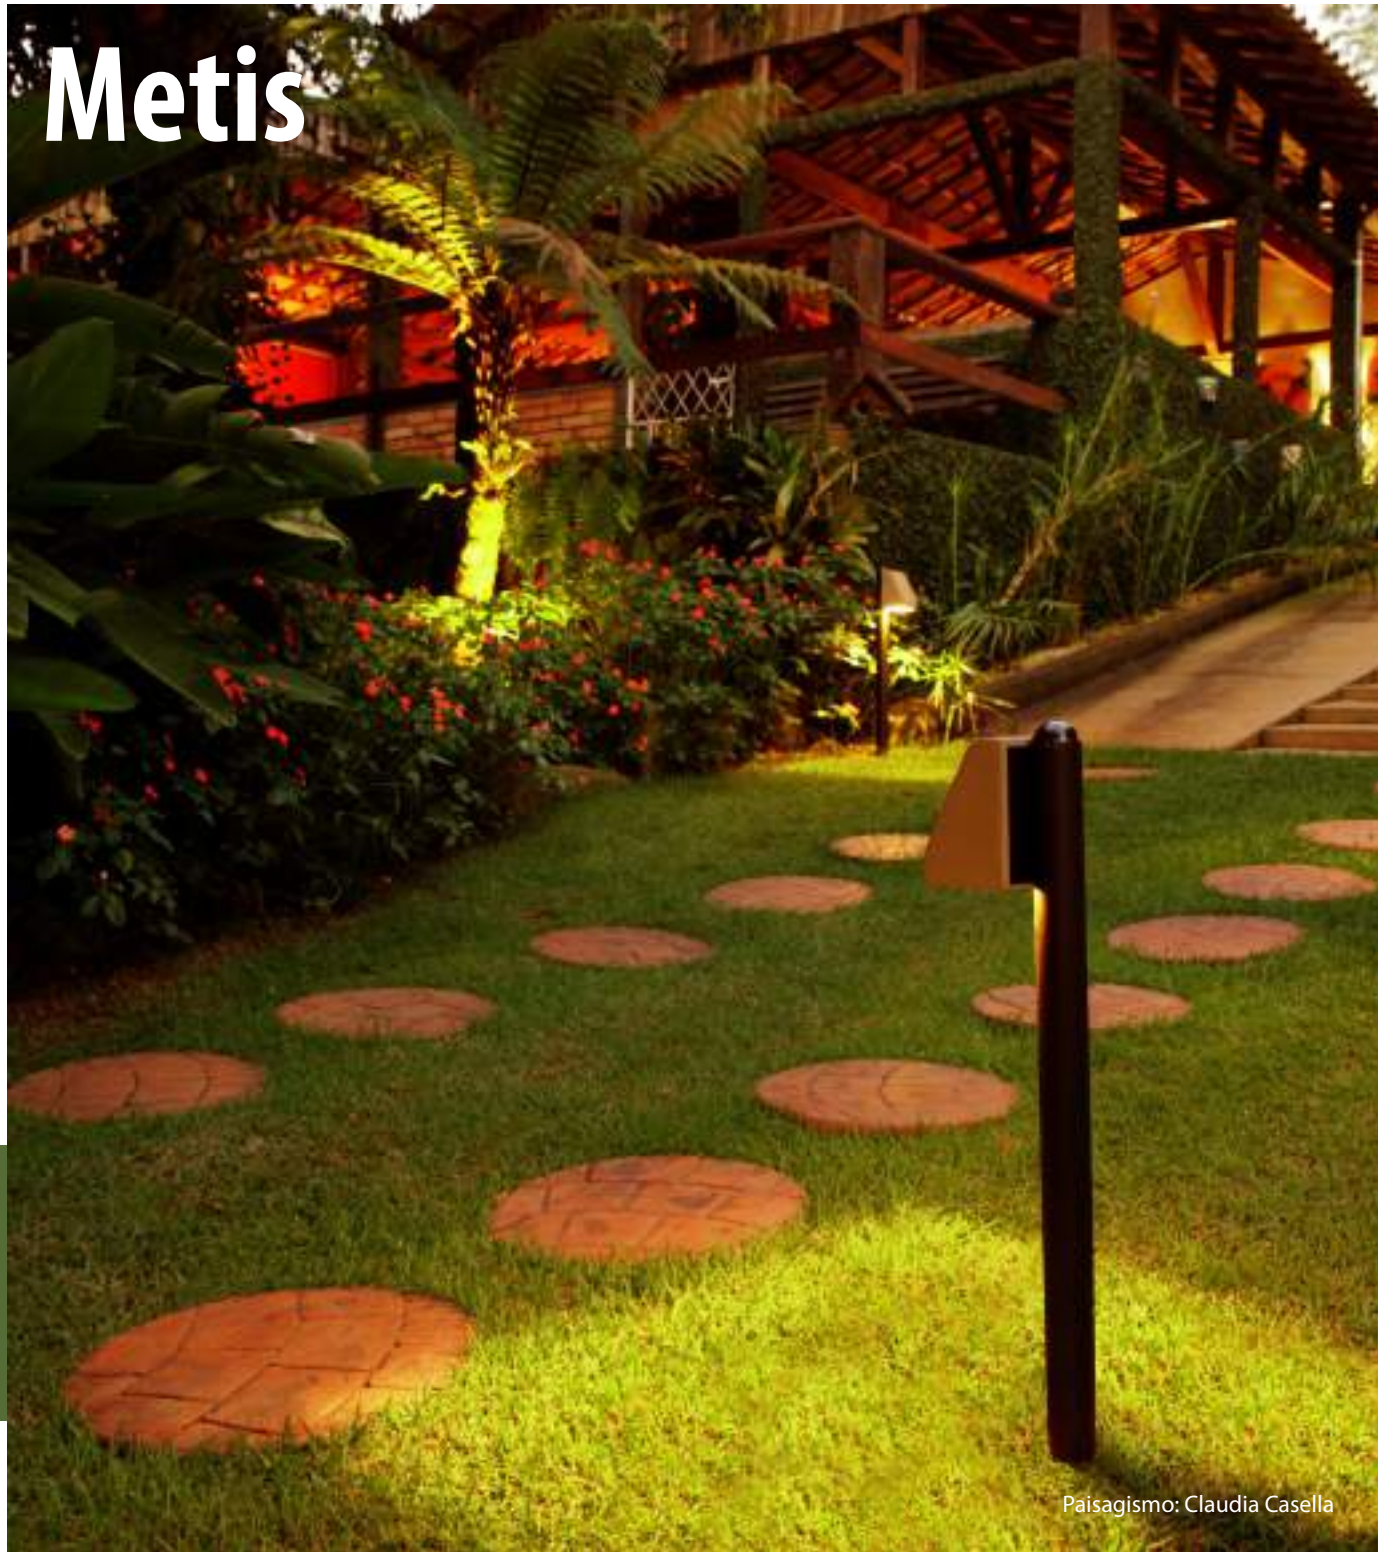

1x

6,3

Dimensões / Dimensions:

Cores Colors	BRANCO WHITE	AREIA SAND	TERRACOTA TERRA-COTTA	TABACO BROWN
Haste Eucalipto Eucalyptus Stem	B105v	B236	B232	B234

Metis

Paisagismo: Claudia Casella

Balizador

Balizador