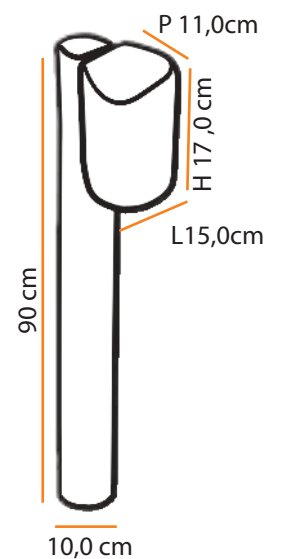

Dimensões / Dimensions:

Cores Colors	BRANCO WHITE	AREIA SAND	TERRACOTA TERRA-COTTA	TABACO BROWN
Haste Eucalipto Eucalyptus Stem	B105v	B236	B232	B234