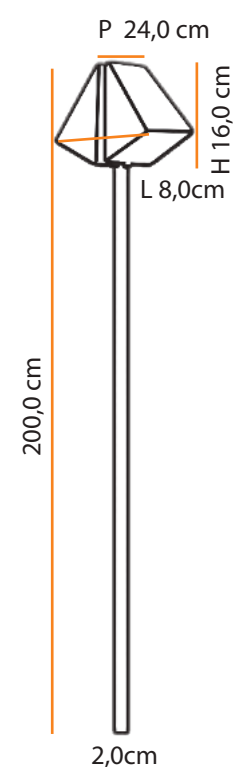

Dimensões / Dimensions:

Cores Colors	BRANCO WHITE	AREIA SAND	TERRACOTA TERRA-COTTA	TABACO BROWN	VERDE GREEN	PRETO BLACK
Código GU10 Code GU10	B396	B397	B398	B399	B402	B401