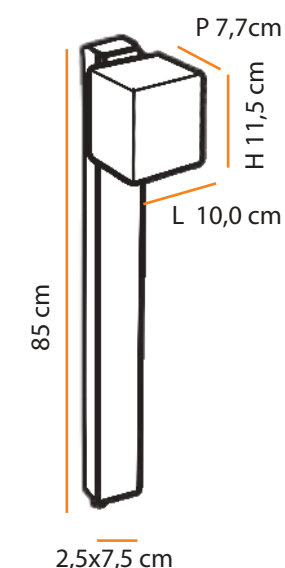

Dimensões / Dimensions: