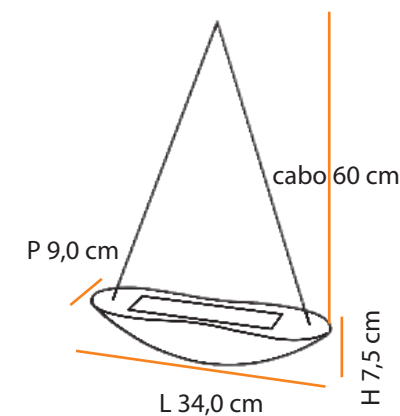

máx. 200 W / 127 V 230 V/ R75

1x 

    **1,3** 

Dimensões / Dimensions:

Cores Colors	BRANCO WHITE	AREIA SAND
Código - soquete 79,9mm Code - socket 79,9mm	P316	P317
Código - soquete 114,2mm Code - socket 114,2mm	P319	P320