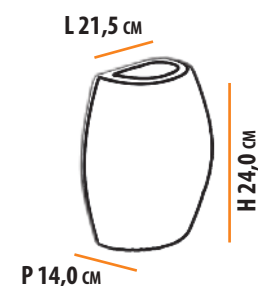

Dimensões / Dimensions:

Cores Colors	BRANCO WHITE	AREIA SAND	TERRACOTA TERRA-COTTA	TABACO ESMALTADO GLOSSY COFFEE
Código Interna Code Indoor	A200	A272	A270	A201
Código Externa Code Outdoor	A215	A273	A271	A216