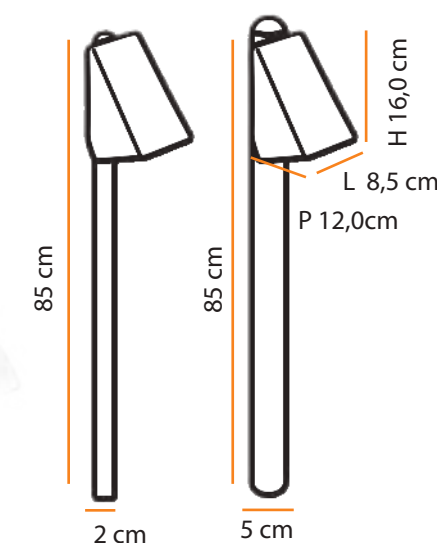

Dimensões / Dimensions:

Setta

Descrição do produto

Nome: Setta
 Tipo: Balizador
 Uso: Externo
 Material: Cerâmica e Alumínio

Description of product

Name: Setta
 Type: Path Lighting
 Use: Outdoor
 Material: Ceramic and Aluminium