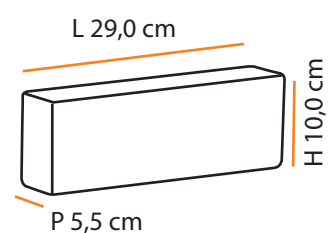

Dimensões / Dimensions:

Cores Colors	BRANCO WHITE	AREIA SAND	CHOCOLATE CHOCOLATE	PRETO BLACK
Código Code	A427	A447	A611	A428