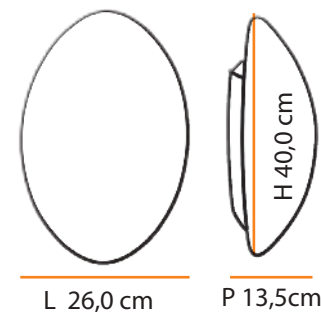

Dimensões / Dimensions:

Cores Colors	BRANCO WHITE	AREIA SAND
Código Interna Code Indoor	A296	A297