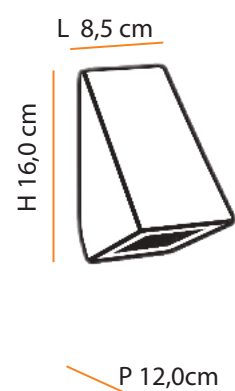

Dimensões / Dimensions:

Setta

Descrição do produto

Nome: Setta
Tipo: Arandela
Uso: Interno / Externo
Material: Cerâmica

Description of product

Name: Setta
Type: Wall Sconce
Use: Indoor / Outdoor
Material: Ceramic

máx. 60 W / 127 V 230 V/ G9

Cores Colors	BRANCO WHITE	AREIA SAND	TERRACOTA TERRA-COTTA	TABACO BROWN	VERDE GREEN	PRETO BLACK
ódigo Code	A231	A249	A232	A250	A424	A423