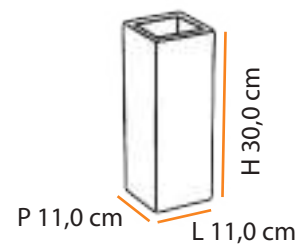

Dimensões / Dimensions:

Cores Colors	BRANCO WHITE	AREIA SAND	TABACO BROWN	PRETO BLACK
Código Interna Code Indoor	A434	A435	A436	A529
Código Externa Code Outdoor	A431	A432	A433	A528