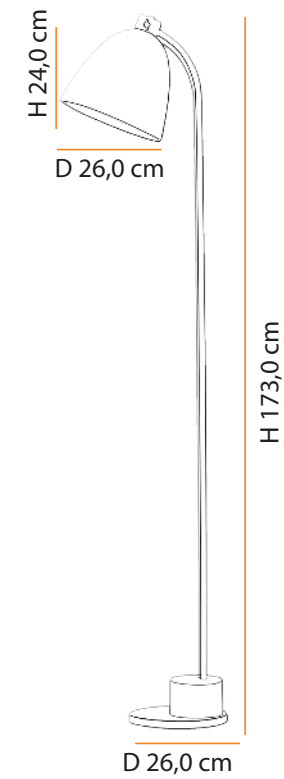

Dimensions:

Cores Colors	BRANCO WHITE	TABACO BROWN
Cobre Copper	LC801	LC802

Copacabana

Descrição do produto

Nome : Copacabana
Tipo : Luminária de Piso
Uso : Interior
Material : Cerâmica e Aço

Description of product

Name: Copacabana
Type: Floor Lamp
Use: Indoor
Material: Steel and Ceramic

max. 60 W / 127 V 230 V/ E27

1x

7,5