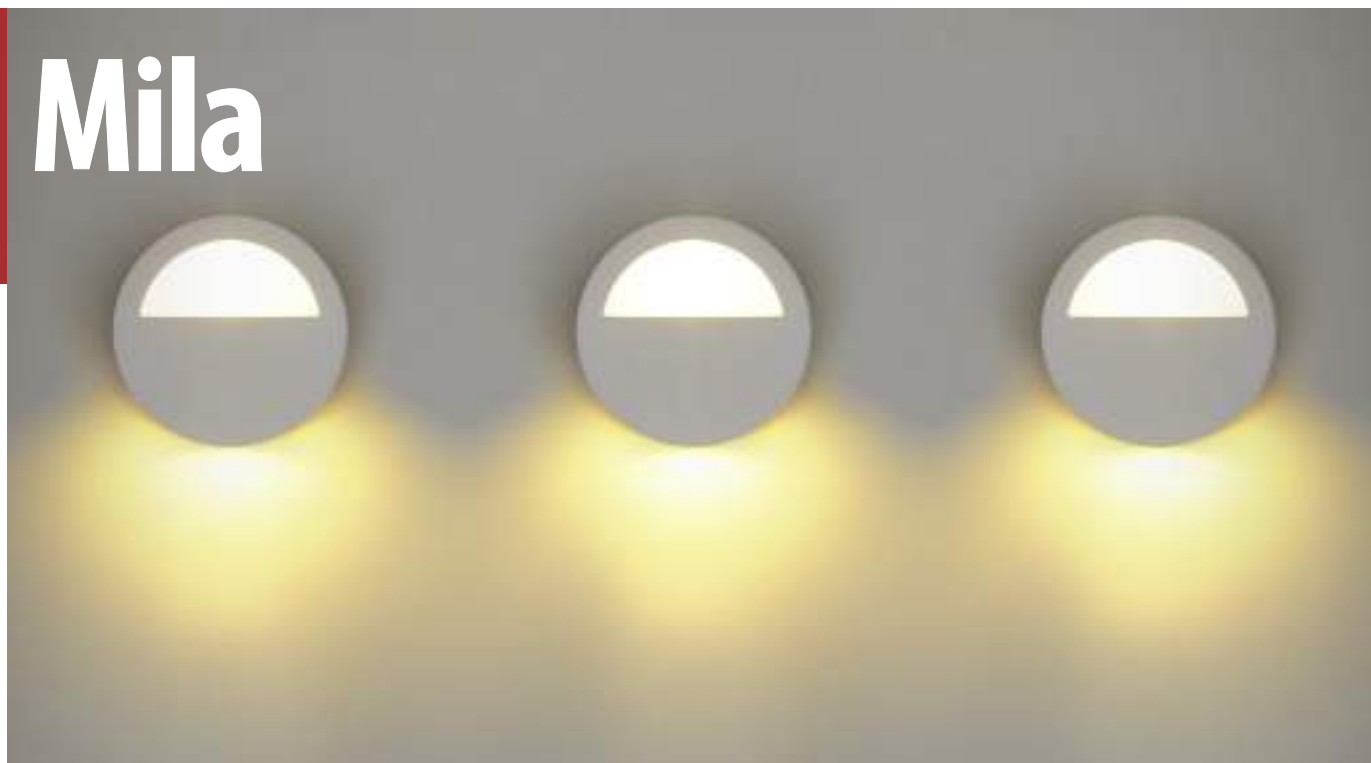

Mila

Descrição do produto

Nome: Mila
Tipo: Arandela
Uso: Interno/Externo
Material: Cerâmica e Vidro

Description of product

Name: Mila
Type: Wall Sconce
Use: Indoor/Outdoor
Material: Ceramic and Glass

máx. 50W / 127 V 230 V/ E27

1x

1,4