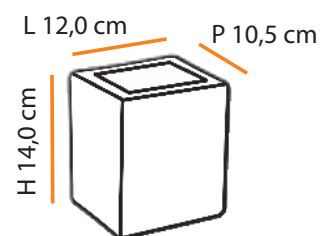

Dimensões / Dimensions:

Cores Colors	BRANCO WHITE	AREIA SAND	TERRACOTA TERRA-COTTA	TABACO BROWN	VERDE GREEN	PRETO BLACK
Código Code	A223	A241	A224	A242	A416	A415