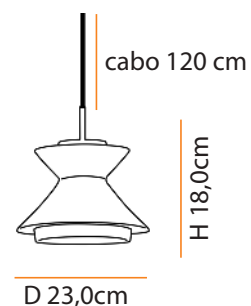

máx. 50 W / 127 V 230 V/ GZ10

1x

1,8

Dimensões / Dimensions:

Cores Colors	BRANCO WHITE	AREIA SAND	CHOCOLATE CHOCOLATE	VERDE GREEN	PRETO BLACK	AMARELO YELLOW	AZUL BLUE
Código Code	P381	P382	P383	P386	P384	P385	P387