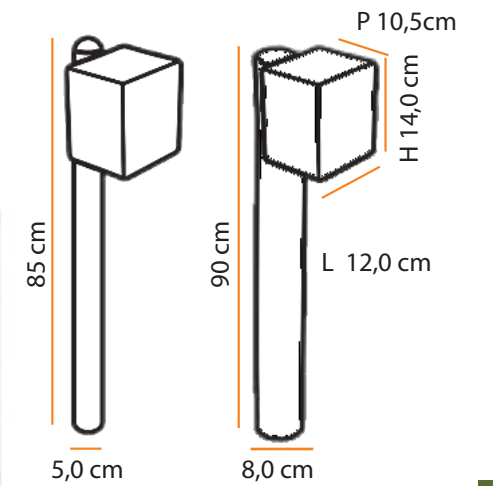

Dimensões / Dimensions:

Malaia

Descrição do produto

Nome: Malaia
Tipo: Balizador
Uso: Externo
Material: Cerâmica, Vidro e Alumínio / Eucalipto

Description of product

Name: Malaia
Type: Path Lighting
Use: Outdoor
Material: Ceramic, Glass and Aluminium / Eucalyptus

máx. 60 W / 127 V 230 V/ G9