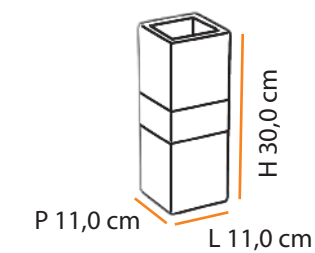

máx. 50 W / 127 V 230 V / E27

Dimensões

Dimensions:

L 14,5 cm

P 14,5 cm

H 40,0 cm

Cores Colors	BRANCO WHITE	AREIA SAND	CHOCOLATE CHOCOLATE	PRETO BLACK
Código Code	A483	A484	A485	A488

Cahaya

máx. 50 W / 127 V 230 V / E27

Dimensões
Dimensions:

L 14,5 cm

P 14,5 cm

H 80,0 cm

Cores Colors	BRANCO WHITE	AREIA SAND	CHOCOLATE CHOCOLATE
Código Code	A474	A482	A480

Triton Inox

Paisagismo: Flávia Nunes e Mariana Marini

Triton Inox

Dimensões
Dimensions:

Descrição do produto

Nome: Triton Inox
Tipo: Arandela
Uso: Interno / Externo
Material: Cerâmica e
Aço Inox Escovado

Description of product

Name: Triton Inox
Type: Wall Sconce
Use: Indoor / Outdoor
Material: Ceramic and Steel Brushed Inox