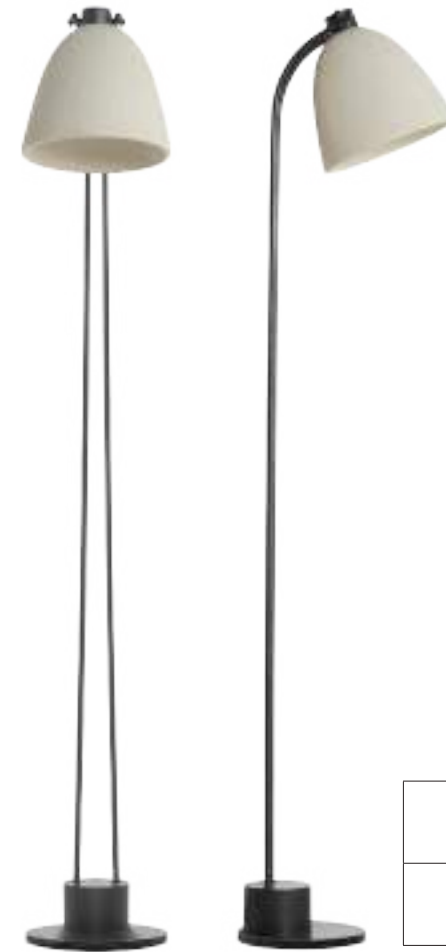

   **0,6** 

Copacabana

Descrição do produto

Nome : Copacabana
 Tipo : Luminária de Piso
 Uso : Interior
 Material : Cerâmica e Cobre

Description of product

Name: Copacabana
 Type: Floor Lamp
 Use: Indoor
 Material: Copper and Ceramic

max. 60 W / 127 V 230 V/ E27

1x  

Dimensions:

Cores Colors	BRANCO WHITE	TABACO BROWN
Cobre Copper	LC801	LC802

Copacabana

Descrição do produto

Nome : Copacabana
 Tipo : Luminária de Piso
 Uso : Interior
 Material : Cerâmica e Aço

Description of product

Name: Copacabana
 Type: Floor Lamp
 Use: Indoor
 Material: Steel and Ceramic

max. 60 W / 127 V 230 V/ E27

1x  

    **7,5** 

Cores Colors	BRANCO WHITE	TABACO BROWN
Grafite Graphite	LC803	LC804