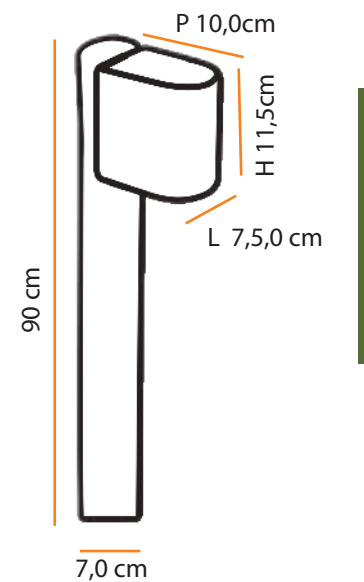

máx. 60 W / 127 V 230 V/ G9

1x

3,6

Dimensões / Dimensions:

Cores Colors	BRANCO WHITE	AREIA SAND	TERRACOTA TERRA-COTTA	TABACO BROWN	VERDE GREEN	PRETO BLACK
Haste Alumínio 2" Aluminium Stem 2"	B167	B173	B119	B177		
Haste Eucalipto Eucalyptus Stem	B210	B217	B213	B221	B344	B343