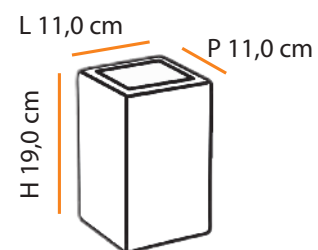

Dimensões / Dimensions:

Cores Colors	BRANCO WHITE	AREIA SAND	TERRACOTA TERRA-COTTA	TABACO BROWN
Código Code	A225	A243	A226	A244

Tatis

Descrição do produto

Nome: Tatis
Tipo: Arandela
Uso: Interno / Externo
Material: Cerâmica e Vidro

Description of product

Name: Tatis
Type: Wall Sconce
Use: Indoor / Outdoor
Material: Ceramic and Glass

máx. 60 W / 127 V 230 V/ G9

1x