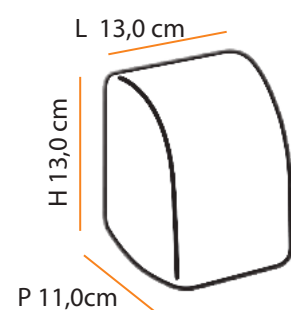

Dimensões / Dimensions:

Cores Colors	BRANCO WHITE	AREIA SAND	TERRACOTA TERRA-COTTA	TABACO BROWN
Código Code	A239	A253	A238	A254