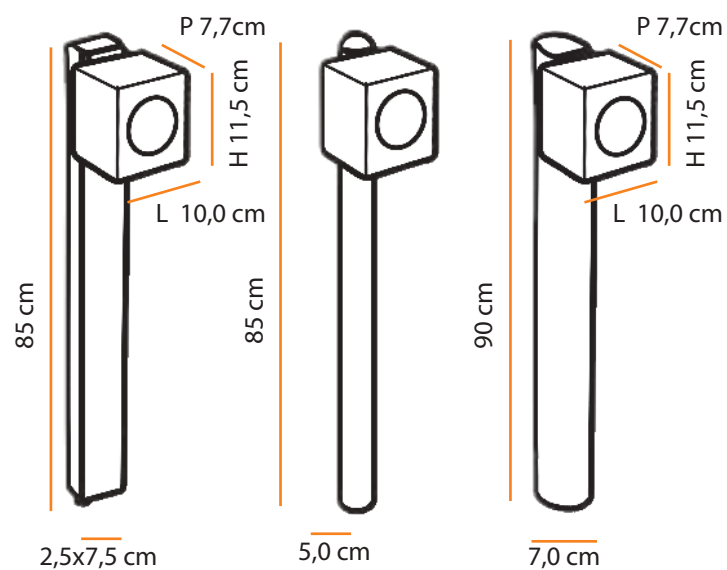

máx. 60 W / 127 V 230 V/ G9

1x 

Dimensões / Dimensions:

Tatis Open

Paisagismo: Daniel Nunes

Cores Colors	BRANCO WHITE	AREIA SAND	VERDE GREEN	PRETO BLACK
Haste Eucalipto Eucalyptus Stem	B308	B312	B361	B357

□ CE V IP54 3,2