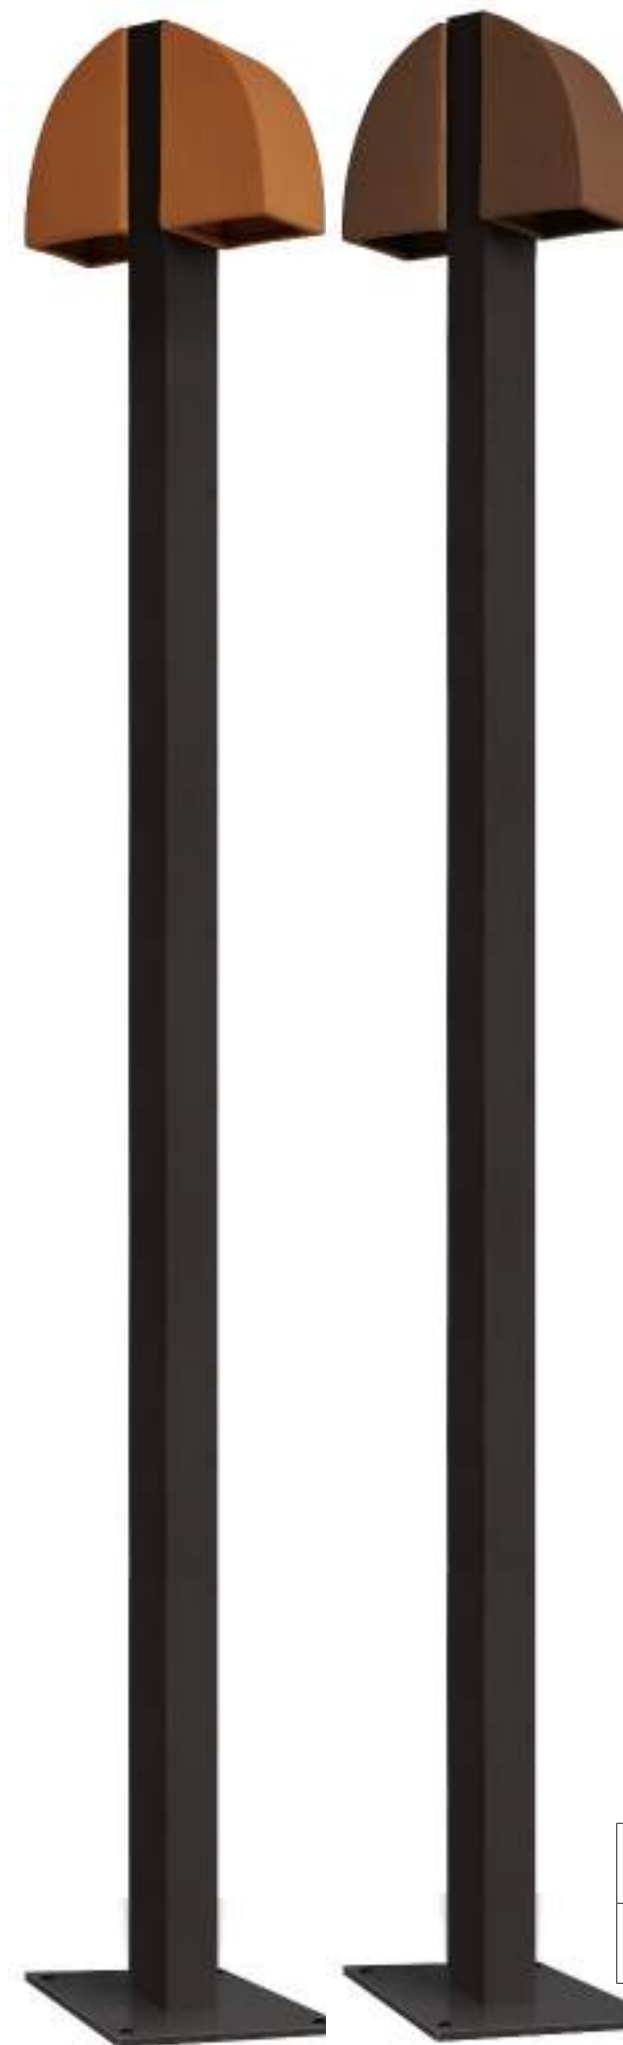

máx. 50 W / 127 V 230 V/ E27

2x   

Dimensões Dimensions:

Cores Colors	BRANCO WHITE	AREIA SAND	TABACO BROWN	TERRACOTA TERRA-COTTA
Código Code	B483	B484	B485	B486

Poste Polus Ret

Descrição do produto

Nome: Poste Polus Retangular
 Tipo: Poste
 Uso: Externo
 Material: Cerâmica e Aço