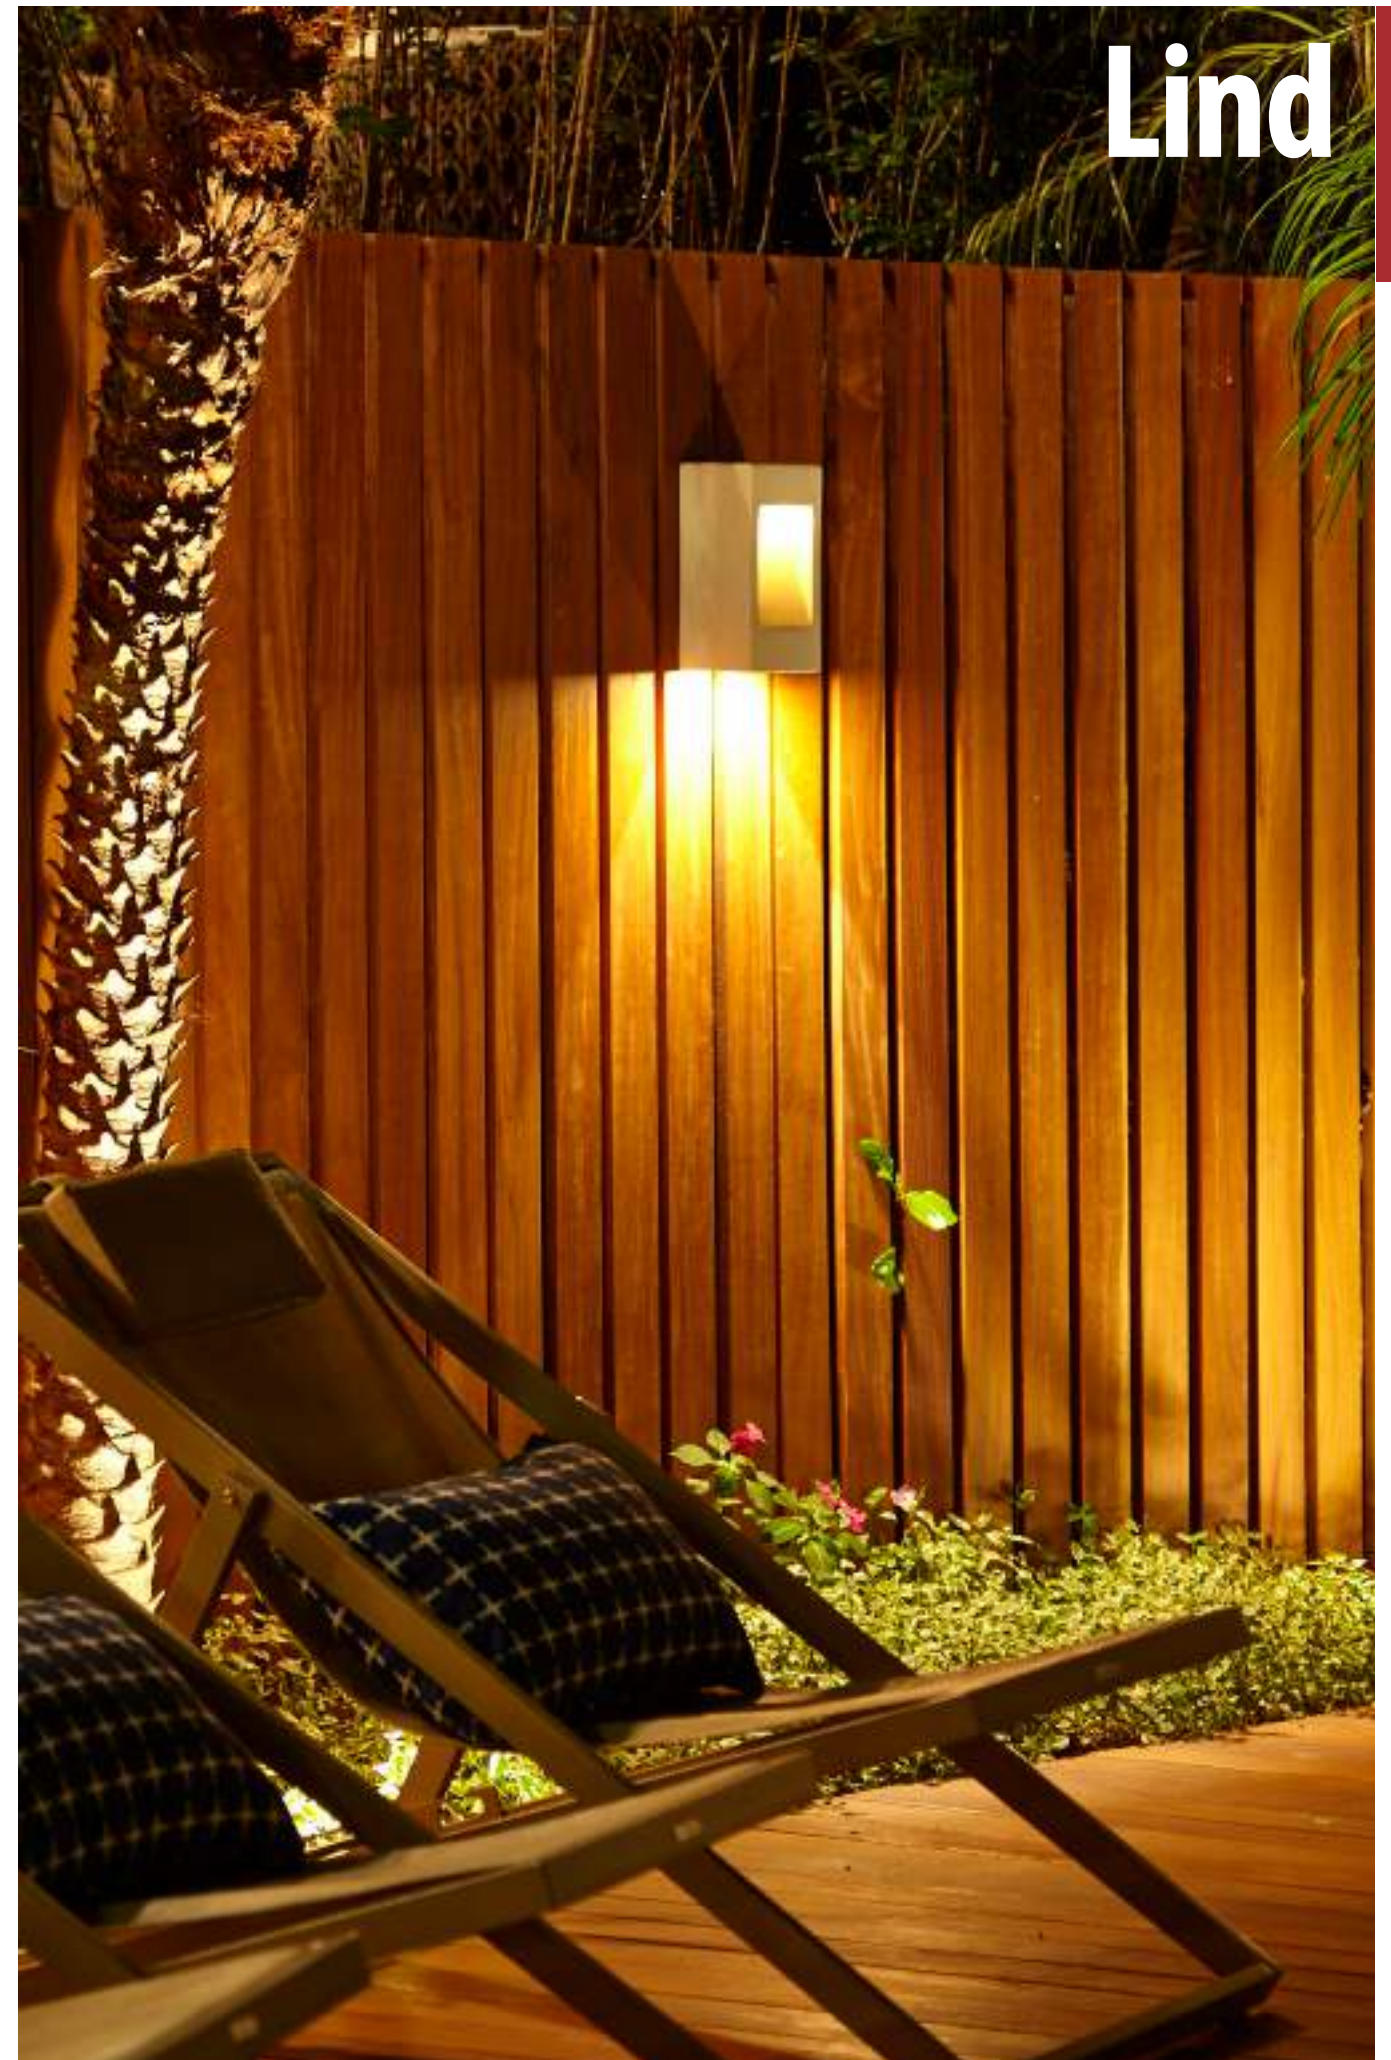

Dimensões Dimensions:

L 11,0 cm

P 12,0 cm

H 23,5 cm

Lind

Descrição do produto

Nome: Lind
Tipo: Arandela
Uso: Interno / Externo
Material: Cerâmica

Description of product

Name: Lind
Type: Wall Sconce
Use: Indoor / Outdoor
Material: Ceramic

máx. 60 W / 127 V 230 V/ E27

1x

1,3

Cores Colors	BRANCO WHITE
Código Code	A547