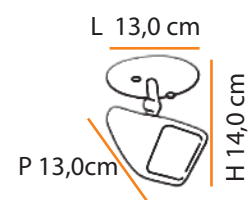

Dimensões / Dimensions:

Cores Colors	BRANCO WHITE	AREIA SAND	TERRACOTA TERRA-COTTA	TABACO BROWN
Código GU10 Code GU10	SE721	SE722	SE723	SE724