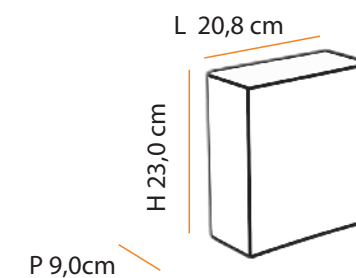

Dimensões Dimensions:

Cores Colors	BRANCO WHITE	AREIA SAND	CHOCOLATE CHOCOLATE	PRETO BLACK
Código Code	A310	A298	A552	A612