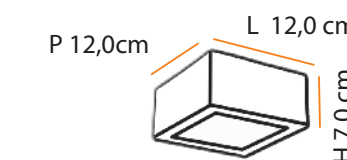

Dimensões / Dimensions: