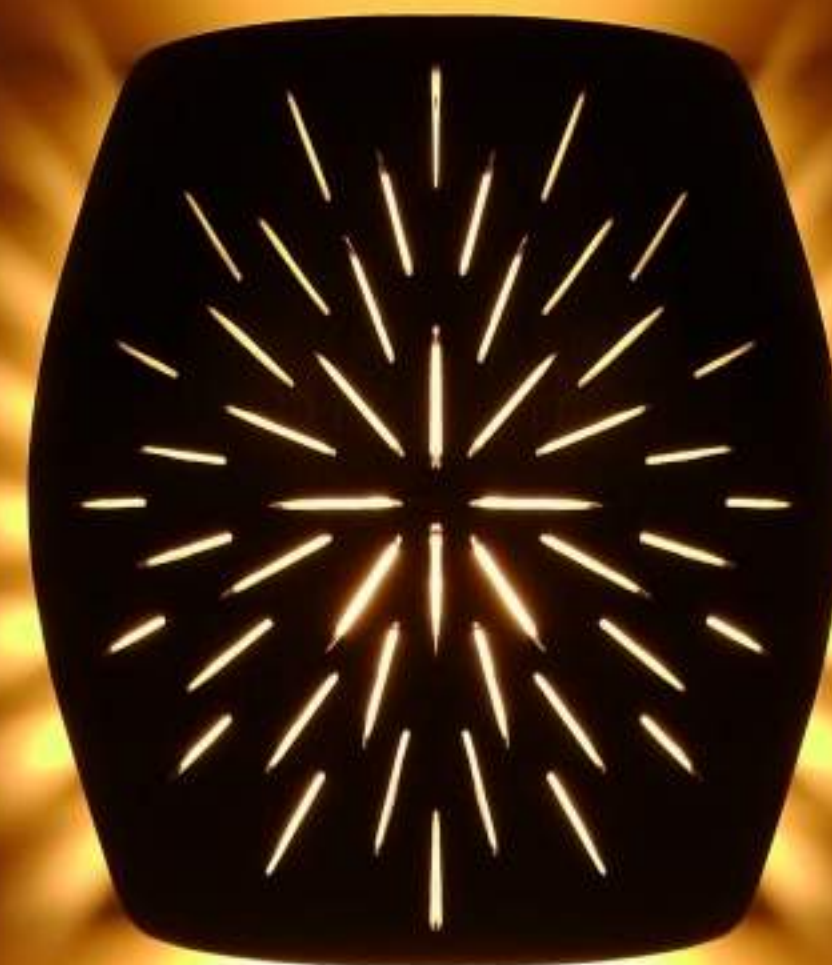

Belinda

Descrição do produto

Nome: Belinda
Tipo: Arandela
Uso: Interno / Externo
Material: Cerâmica e Vidro

Description of product

Name: Belinda
Type: Wall Sconce
Use: Indoor / Outdoor
Material: Ceramic and Glass

máx. 50 W / 127 V 230 V/ E27

1x

1,7

Dimensões

Dimensions:

L 22,5 cm

P 13,5 cm

Cores Colors	BRANCO WHITE	AREIA SAND	TABACO ESMALTADO GLOSSY COFFEE
Código Interna Code Indoor	A213	A287	A403
Código Externa Code Outdoor	A219	A288	A404

Belinda