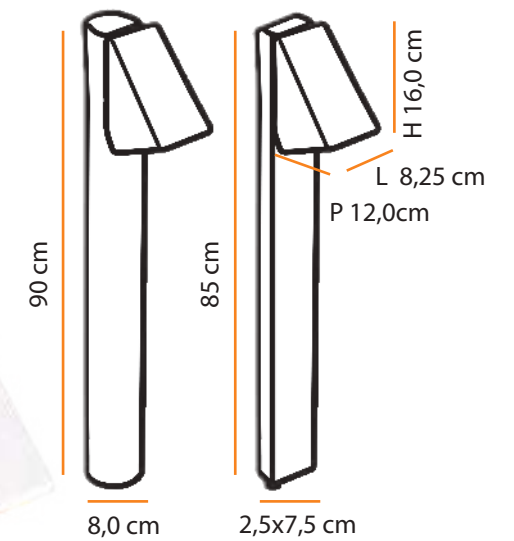

CE IP54 1,3

Dimensões / Dimensions:

Setta

Descrição do produto

Nome: Setta
Tipo: Balizador
Uso: Externo
Material: Cerâmica e Eucalipto/
Alumínio

Description of product

Name: Setta
Type: Path Lighting
Use: Outdoor
Material: Ceramic e Eucalyptus/
Aluminium