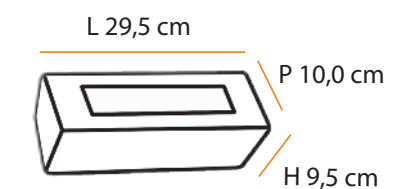

Dimensões / Dimensions:

Cores Colors	BRANCO WHITE	AREIA SAND
Código - soquete 79,9mm Code - socket 79,9mm	A401	A402
Código - soquete 114,2mm Code - socket 114,2mm	A411	A412