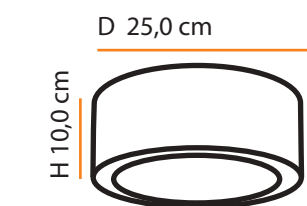

Ara M

Descrição do produto
Nome: Ara M
Tipo: Plafon
Uso: Interno
Material: Cerâmica e Vidro

Description of product
Name: Ara M
Type: Flush Ceiling Light
Use: Indoor
Material: Ceramic and Glass
máx. 50 W / 127 V 230 V/ E27

1x

Dimensões / Dimensions: