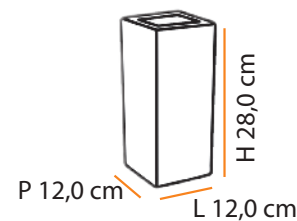

Dimensões / Dimensions: