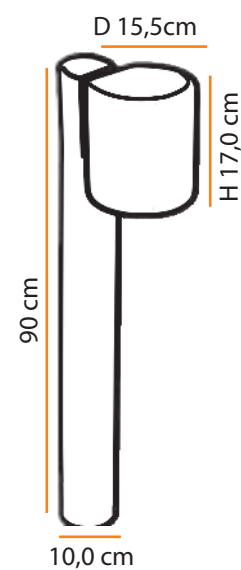

Description of product

Name: Oort
 Type: Path Lighting
 Use: Outdoor
 Material: Ceramic, Glass and Eucalyptus

máx. 50 W / 127 V 230 V/ E27

1x

6,5

Dimensões / Dimensions:

Cores Colors	BRANCO WHITE	AREIA SAND	TERRACOTA TERRA-COTTA	TABACO BROWN
Haste Eucalipto Eucalyptus Stem	B101	B134	B128	B136