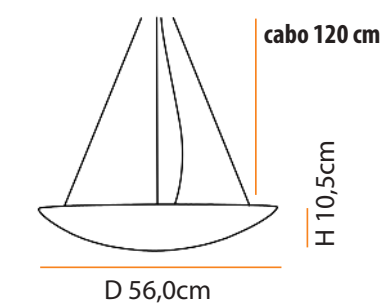

Dimensões / Dimensions:

Cores Colors	BRANCO WHITE	AREIA SAND
Código Code	P388	P389