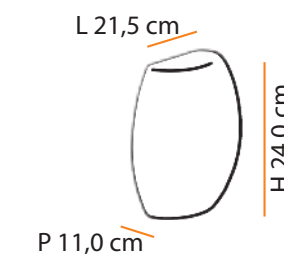

Dimensões / Dimensions: