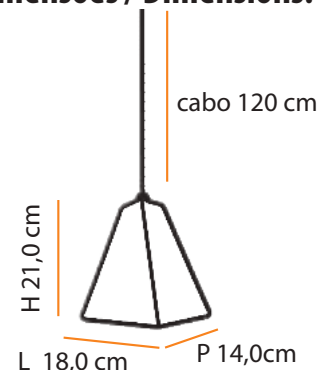

Description of product

Name: Deimos
 Type: Pendant
 Use: Indoor
 Material: Ceramic

máx. 50 W / 127 V 230 V / E27

1x  

   **1,2** 

Dimensões / Dimensions:

Cores Colors	BRANCO WHITE	AREIA SAND	TERRACOTA TERRA-COTTA	TABACO BROWN	VERDE GREEN	PRETO BLACK	AMARELO YELLOW	AZUL BLUE
Código Code	P300	P306	P303	P302	P327	P326	P379	P380