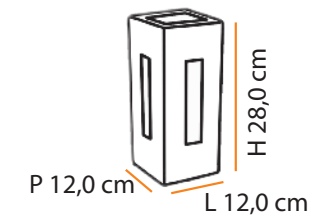

Dimensões / Dimensions:

2,0