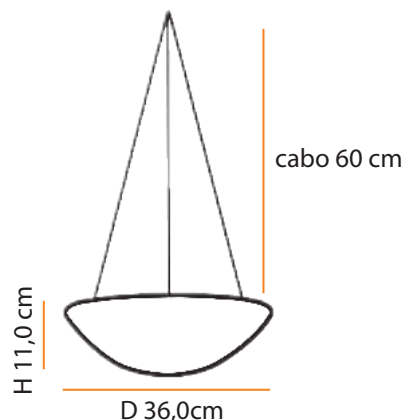

Dimensões / Dimensions:

3,3