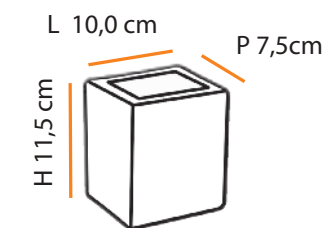

Dimensões / Dimensions:

Cores Colors	BRANCO WHITE	AREIA SAND	TERRACOTA TERRA-COTTA	TABACO BROWN	VERDE GREEN	PRETO BLACK
Código Code	A235	A256	A236	A257	A420	A419