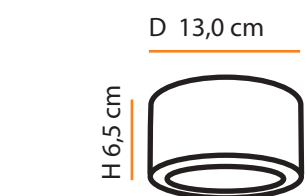

Cores Colors	BRANCO WHITE	AREIA SAND	CHOCOLATE CHOCOLATE
Código G9 Code G9	PL708	PL707	PL736
Código LED 110 V Code LED 110 V	PL724	PL725	PL726
Código LED 220 V Code LED 220 V	PL727	PL728	PL729

Dimensões / Dimensions: