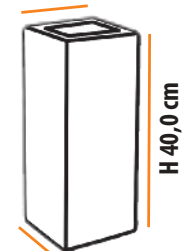

Paloma Open Lateral

Dimensões / Dimensions:

P 12,0 cm L 12,0 cm

Descrição do produto

Nome: Paloma
Tipo: Arandela
Uso: Interno / Externo
Material: Cerâmica, Vidro e Aço Inox Escovado

Description of product

Name: Paloma
Type: Wall Sconce
Use: Indoor / Outdoor
Material: Ceramic, Glass and Steel Brushed Inox

máx. 50 W / 127 V 230 V / E27

Dimensões

Dimensions:

L 14,5 cm

P 14,5 cm

H 40,0 cm

Cores Colors	BRANCO WHITE	AREIA SAND	CHOCOLATE CHOCOLATE	PRETO BLACK
Código Code	A483	A484	A485	A488

Cahaya