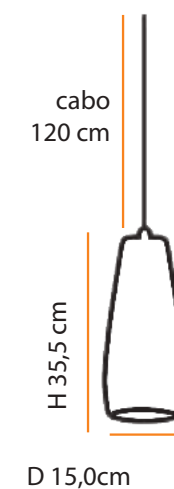

Descrição do produto

Nome: Phobos
 Tipo: Pendente
 Uso: Interno
 Material: Cerâmica

Description of product

Name: Phobos
 Type: Pendant
 Use: Indoor
 Material: Ceramic

máx. 50 W / 127 V 230 V/ E27

Dimensões Dimensions: