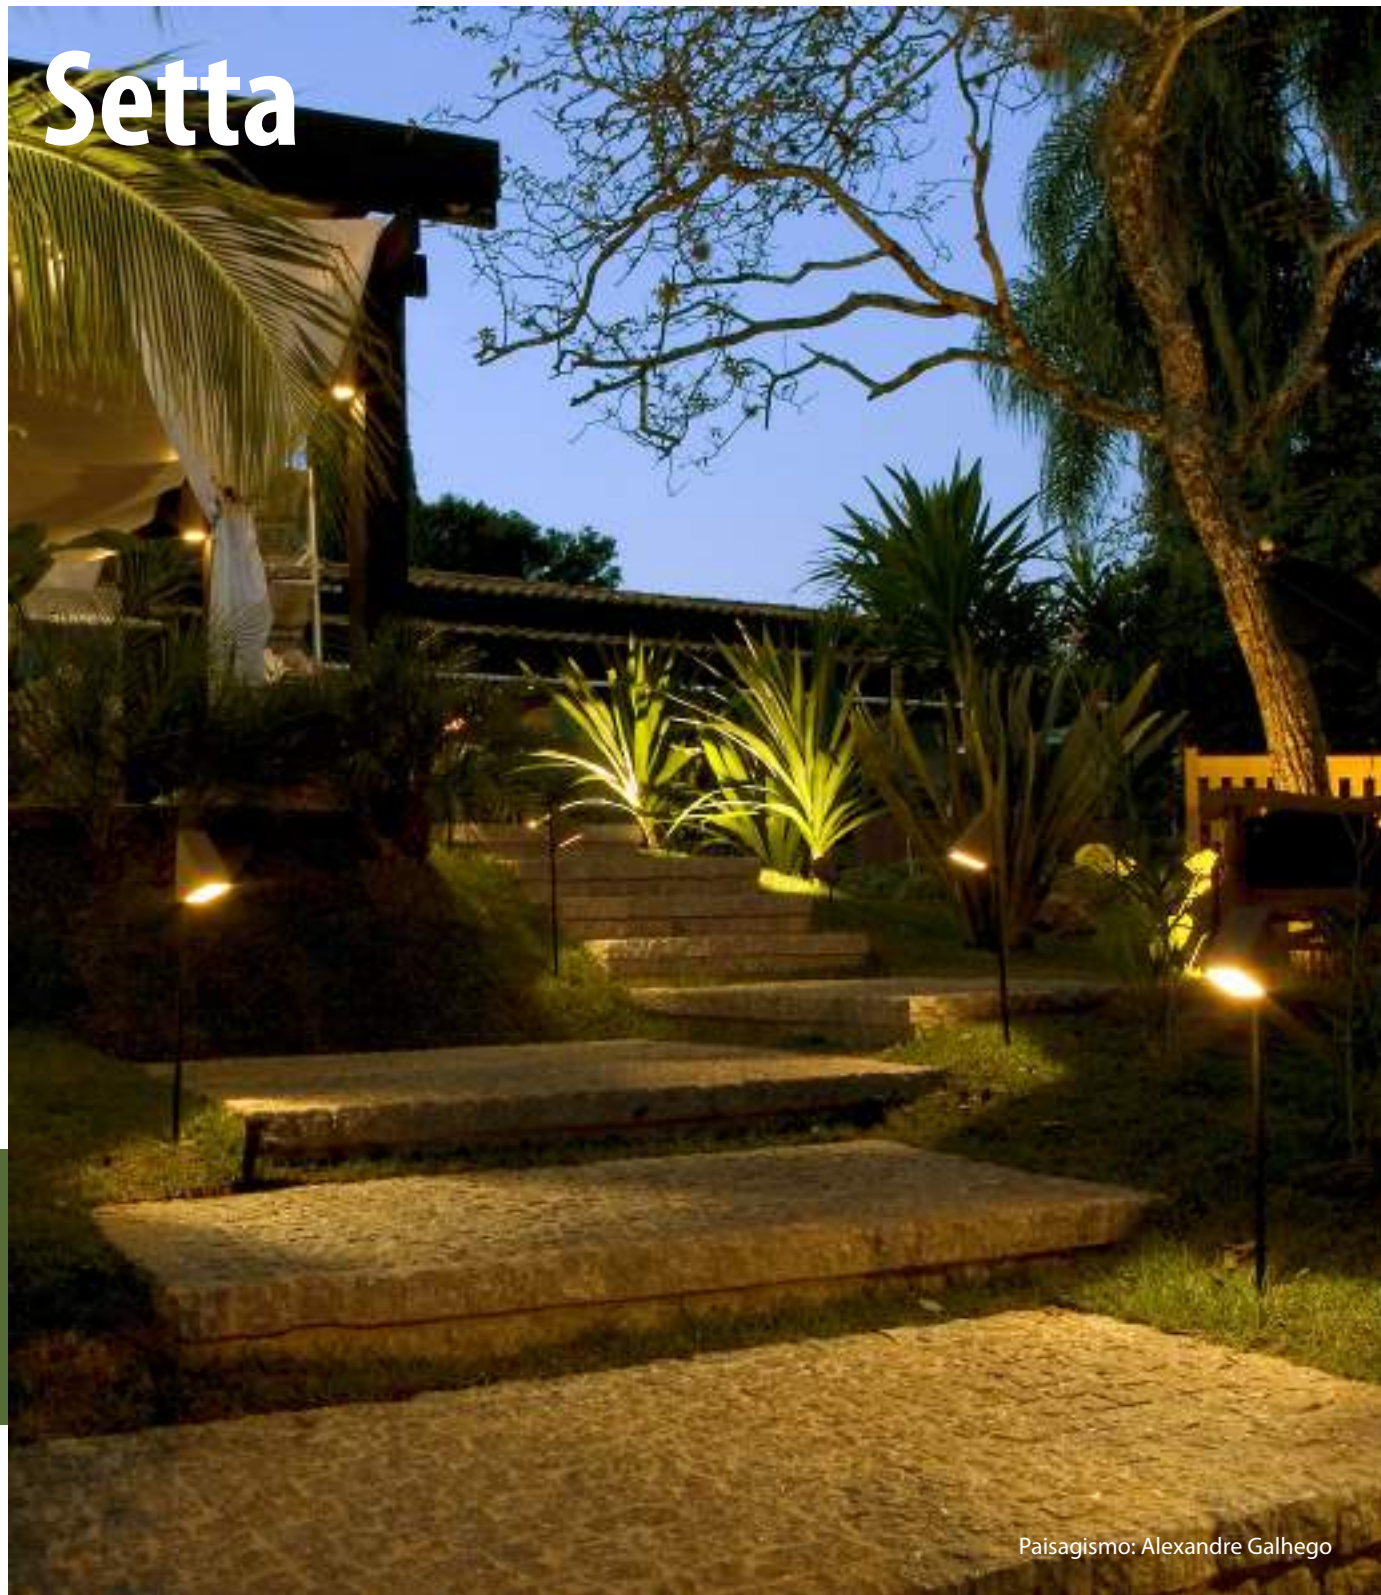

Setta

Paisagismo: Alexandre Galhego

Balizador

Balizador