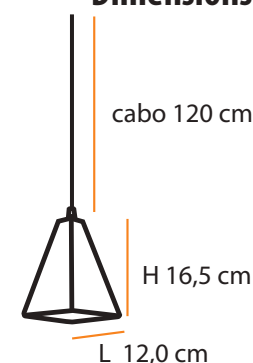

Nome: Mini Deimos
 Tipo: Pendente
 Uso: Interno
 Material: Cerâmica

Description of product

Name: Mini Deimos
 Type: Pendant
 Use: Indoor
 Material: Ceramic

máx. 50 W / 127 V 230 V/ GU10

1x

1,0

Dimensões / Dimensions: