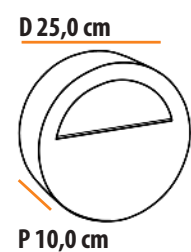

Dimensões Dimensions:

Labi

Descrição do produto

Nome: Labi
Tipo: Arandela
Uso: Interno
Material: Cerâmica e Vidro

Description of product

Name: Labi
Type: Wall Sconce
Use: Indoor
Material: Ceramic and Glass

máx. 50 W / 127 V 230 V/ E27

1x

1,5