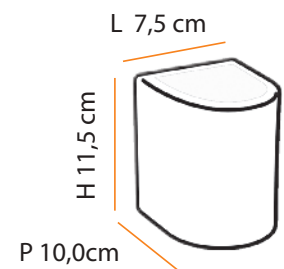

Dimensões / Dimensions:

Cores Colors	BRANCO WHITE	AREIA SAND	TERRACOTA TERRA-COTTA	TABACO BROWN	VERDE GREEN	PRETO BLACK
Código Code	A233	A251	A234	A252	A426	A425