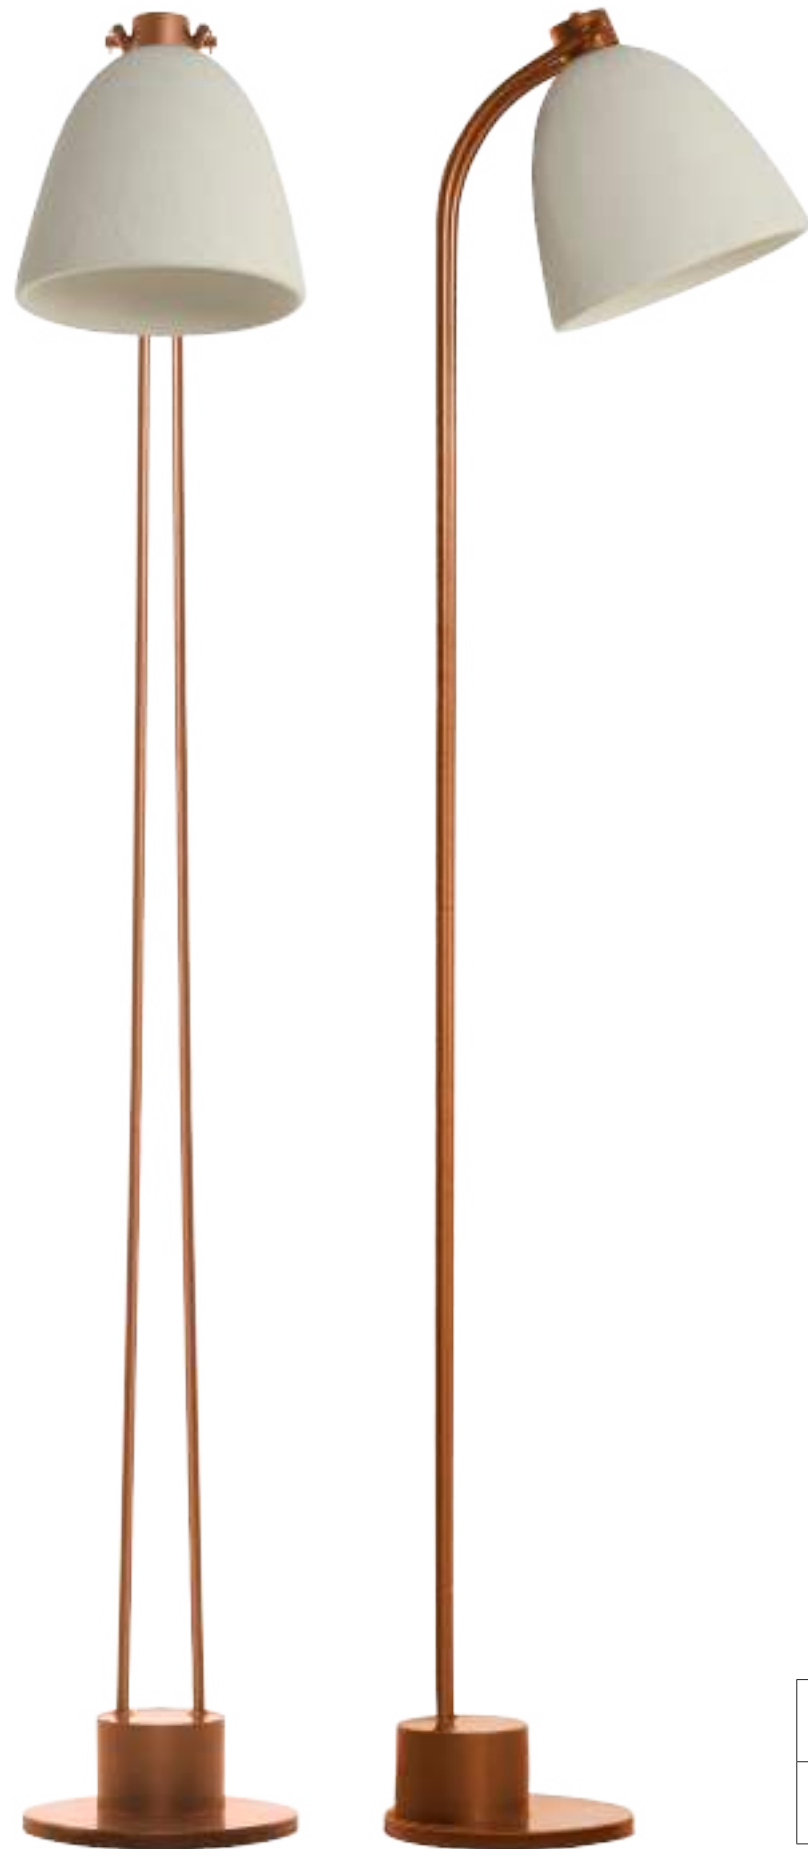

   **0,6** 

Copacabana

Descrição do produto

Nome : Copacabana
 Tipo : Luminária de Piso
 Uso : Interior
 Material : Cerâmica e Cobre

Description of product

Name: Copacabana
 Type: Floor Lamp
 Use: Indoor
 Material: Copper and Ceramic