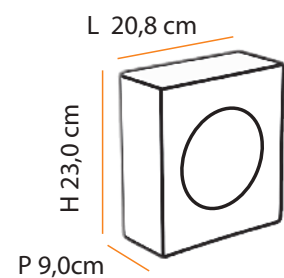

Dimensões / Dimensions:

Cores Colors	BRANCO WHITE	AREIA SAND	CHOCOLATE CHOCOLATE	PRETO BLACK
Código E27 Code E27	A299	A331	A576	A479
Código G9 Code G9	A536	A537	A614	A613