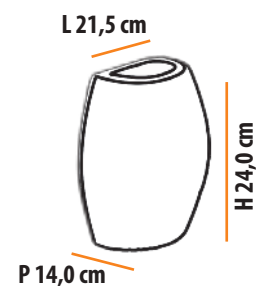

Pandora

Luminotécnica: Cecília Leles

Decoração: Eliane Falanga

Arandela

Pandora

Dimensões Dimensions:

L 22,5 cm

H 25,0 cm

P 13,5 cm

Descrição do produto

Nome: Pandora
Tipo: Arandela
Uso: Interno / Externo
Material: Cerâmica e Vidro

Description of product

Name: Pandora
Type: Wall Sconce
Use: Indoor / Outdoor
Material: Ceramic and Glass

máx. 50 W / 127 V 230 V/ E27

1x  

    **1,7** 

Dimensões

Dimensions:

L 22,5 cm

P 13,5 cm

Cores Colors	BRANCO WHITE	AREIA SAND	TABACO ESMALTADO GLOSSY COFFEE
Código Interna Code Indoor	A213	A287	A403
Código Externa Code Outdoor	A219	A288	A404

máx. 50 W / 127 V 230 V/ E27

1x  

   **1,7** 

Dimensões / Dimensions:

Cores Colors	BRANCO WHITE	AREIA SAND	TABACO ESMALTADO GLOSSY COFFEE
Código Interna Code Indoor	A214	A276	A405
Código Externa Code Outdoor	A220	A277	A406