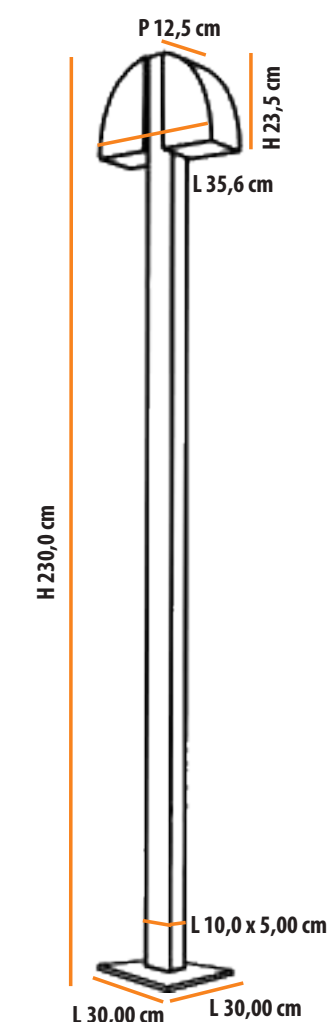

Cores Colors	BRANCO WHITE	AREIA SAND	TABACO BROWN	TERRACOTA TERRA-COTTA
Código Code	B418	B419	B420	B482

Poste

Poste