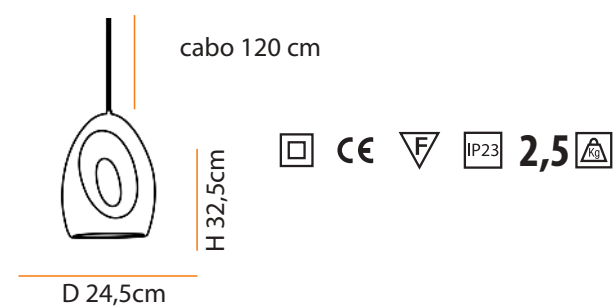

Dimensões / Dimensions:

Cores Colors	BRANCO WHITE	AREIA SAND	AMARELO YELLOW
Código Code	P390	P391	P395