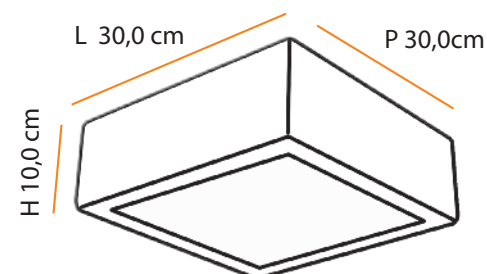

Dimensões / Dimensions:

3,7