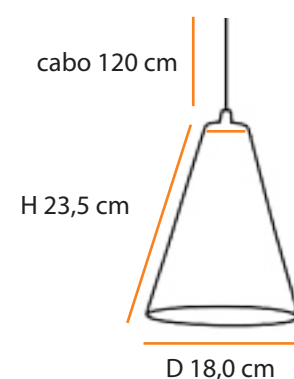

Description of product

Name: Canes Pendant
 Type: Pendant
 Use: Indoor
 Material: Ceramic

máx. 50 W / 127 V 230 V/ E27

1x

1,3

Dimensões / Dimensions:

Cores Colors	BRANCO WHITE	AREIA SAND	TABACO BROWN	VERDE GREEN	PRETO BLACK	AMARELO YELLOW	AZUL BLUE
Código Code	P335	P336	P348	P344	P337	P374	P375