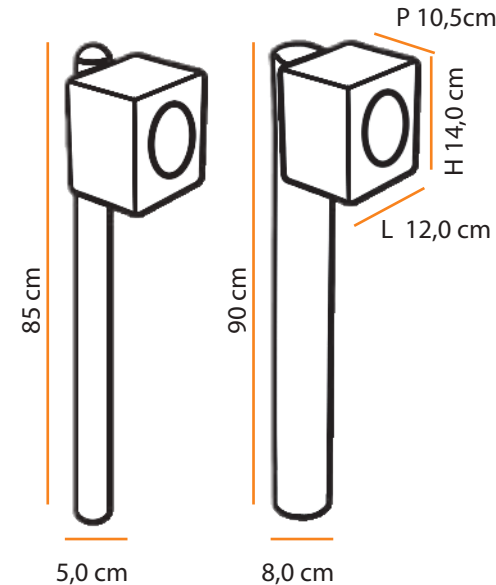

Dimensões / Dimensions:

Cores Colors	BRANCO WHITE	AREIA SAND	VERDE GREEN	PRETO BLACK
Haste Alumínio 2" Stem Aluminium 2"	B301	B303	B393	B390
Haste Bronze Escuro 2" Dark Bronze Stem 2"	B302	B306	B394	B391
Haste Eucalipto Eucalyptus Stem	B300	B304	B395	B392

Lotus

Descrição do produto

Nome: Lotus
Tipo: Balizador
Uso: Externo
Material: Cerâmica, Vidro e Madeira

Description of product

Name: Lotus
Type: Path Lighting
Use: Outdoor
Material: Ceramic, Glass and Wood

máx. 50 W / 127 V 230 V / E27