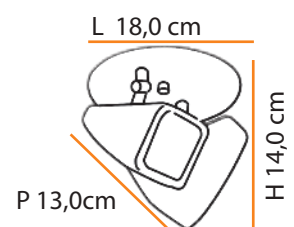

Dimensões / Dimensions:

Cores Colors	BRANCO WHITE	AREIA SAND	TERRACOTA TERRA-COTTA	TABACO BROWN
Código GU10 Code GU10	SE717	SE718	SE719	SE720

Syco

Descrição do produto

Nome: Syco
Tipo: Spot
Uso: Interno
Material: Cerâmica

Description of product

Name: Syco
Type: Spot Light
Use: Indoor
Material: Ceramic

máx. 50 W / 127 V 230 V / GU10

1x