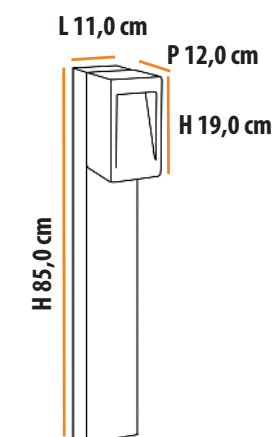

Dimensões

Dimensions: