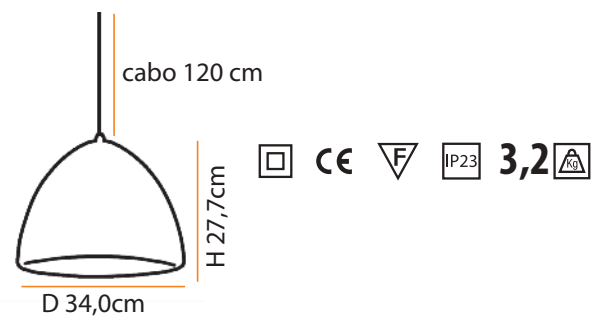

Description of product

Name: Tantrus
 Type: Pendant
 Use: Indoor
 Material: Ceramic

máx. 50 W / 127 V 230 V/ E27

1x  

Dimensões / Dimensions:

Cores Colors	BRANCO WHITE	AREIA SAND	TABACO BROWN	VERDE GREEN	PRETO BLACK	AMARELO YELLOW	AZUL BLUE
Código Code	P308	P309	P310	P329	P328	P365	P367