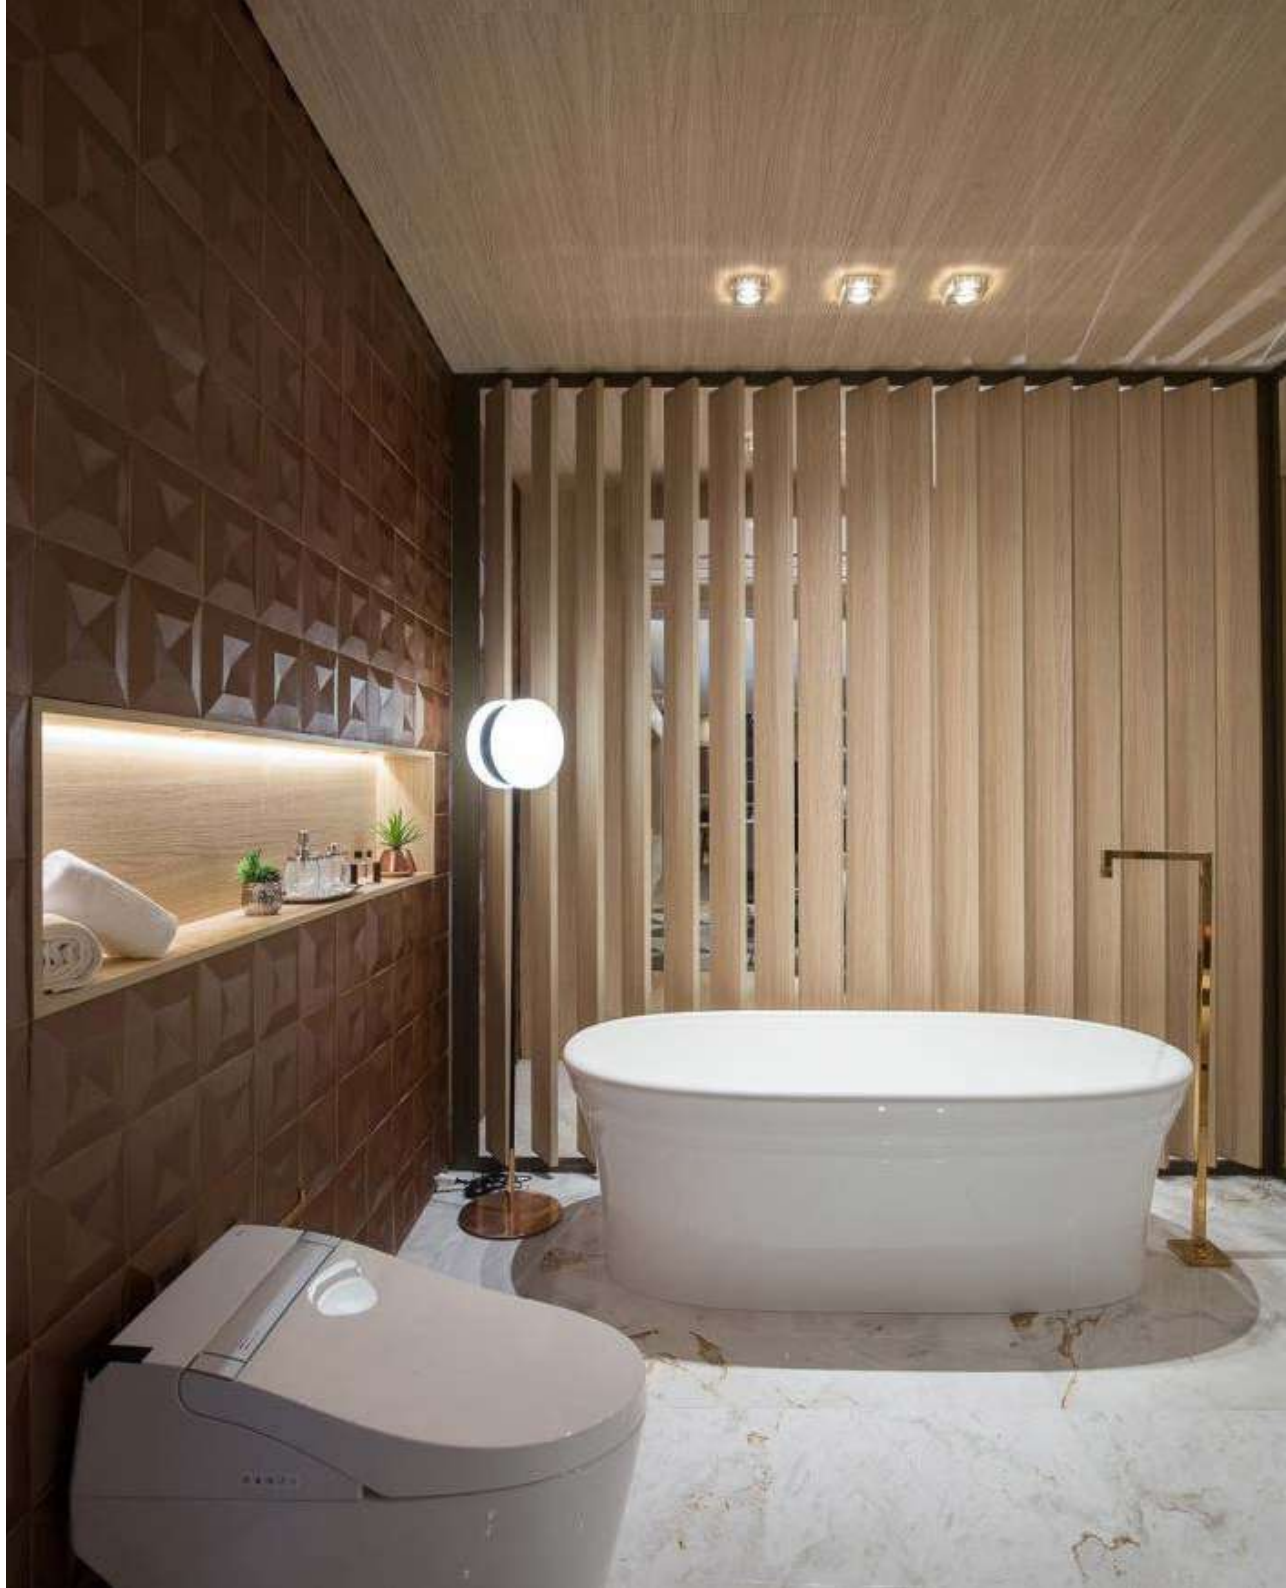

TIMECHÃO

Linha Sintonia

Design Cris Milani e Diogo Luzzi

SUÍTE MON AMOUR, CASA COR RS'19
PROJETO CINTIA AGUIAR - FOTO ANDRÉ BASTIAN