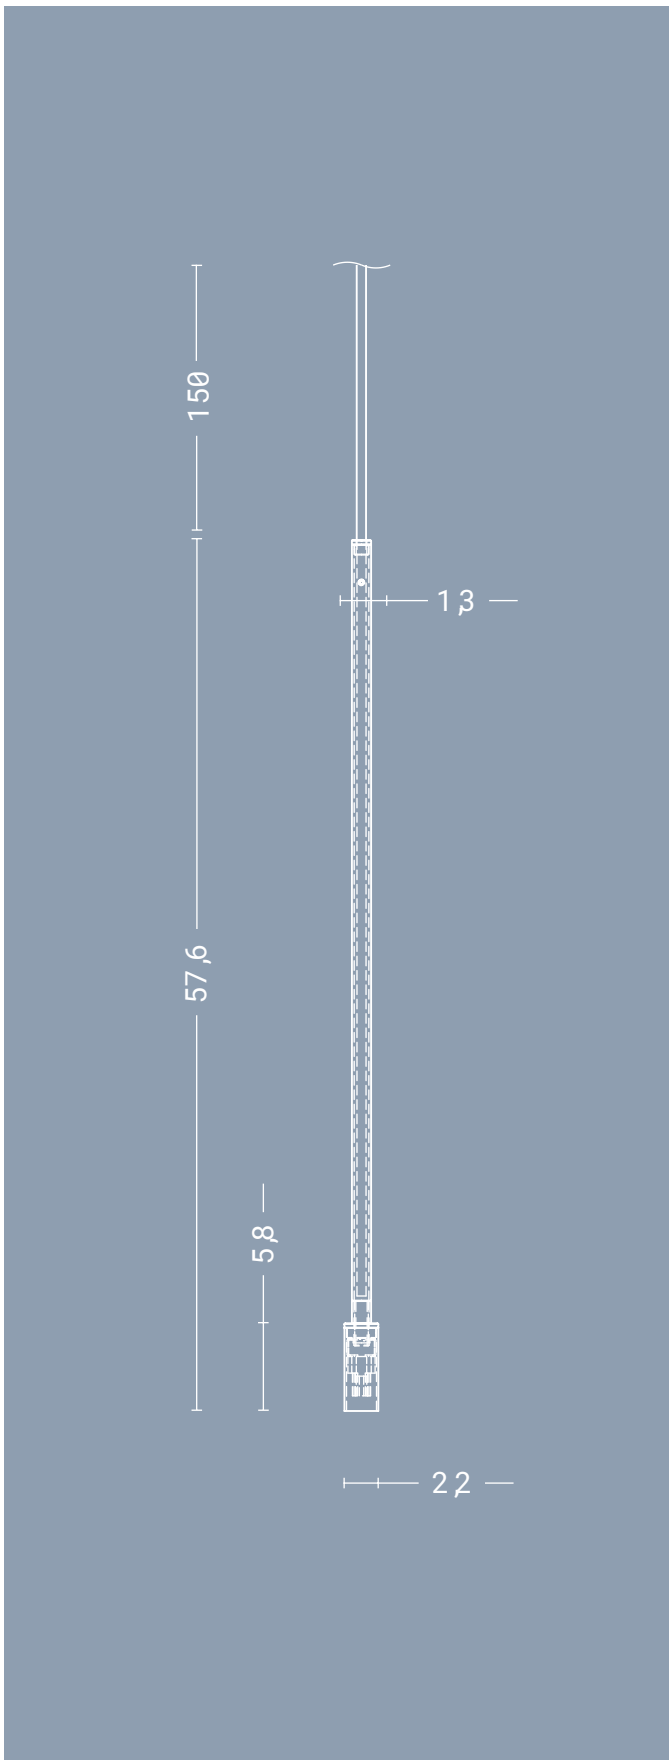

Indicação de lâmpada

Led g9 encapsulada ou não 127v/220v - 1 lâmpada

Material estrutura em aço inox, cobreado, latonado com proteção antioxidação, cromado ou pintado | **Canopla** em alumínio cobreado, latonado, cromado ou pintado.