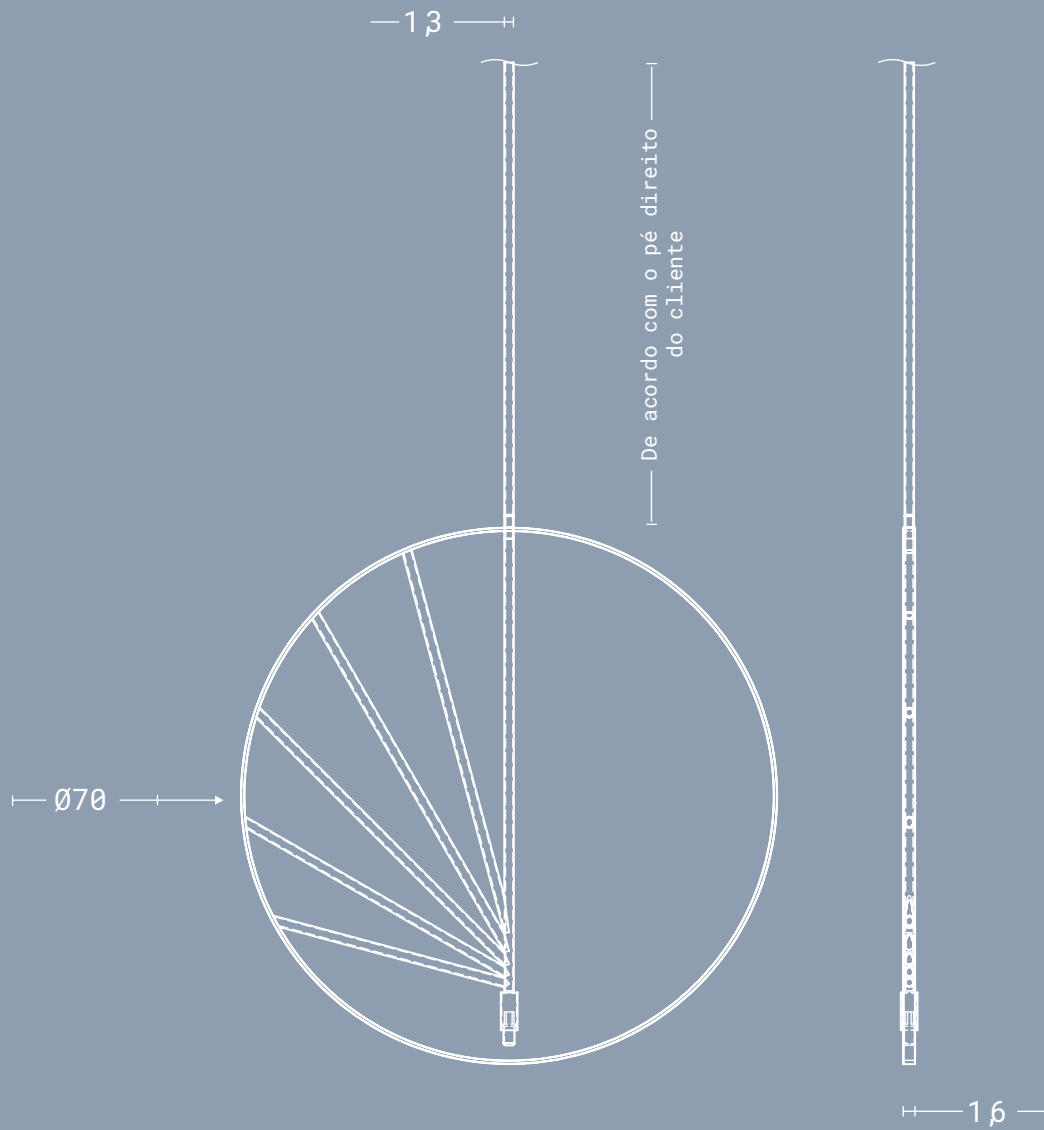

Indicação de lâmpada

Led gg encapsulada ou não 127v/220v - 1 lâmpada

**haste
fixa**

Material estrutura em aço inox, latonado com proteção antioxidação, cromado ou pintado
Canopla em alumínio cobreado, latonado, cromado ou pintado | **Haste** fixa.