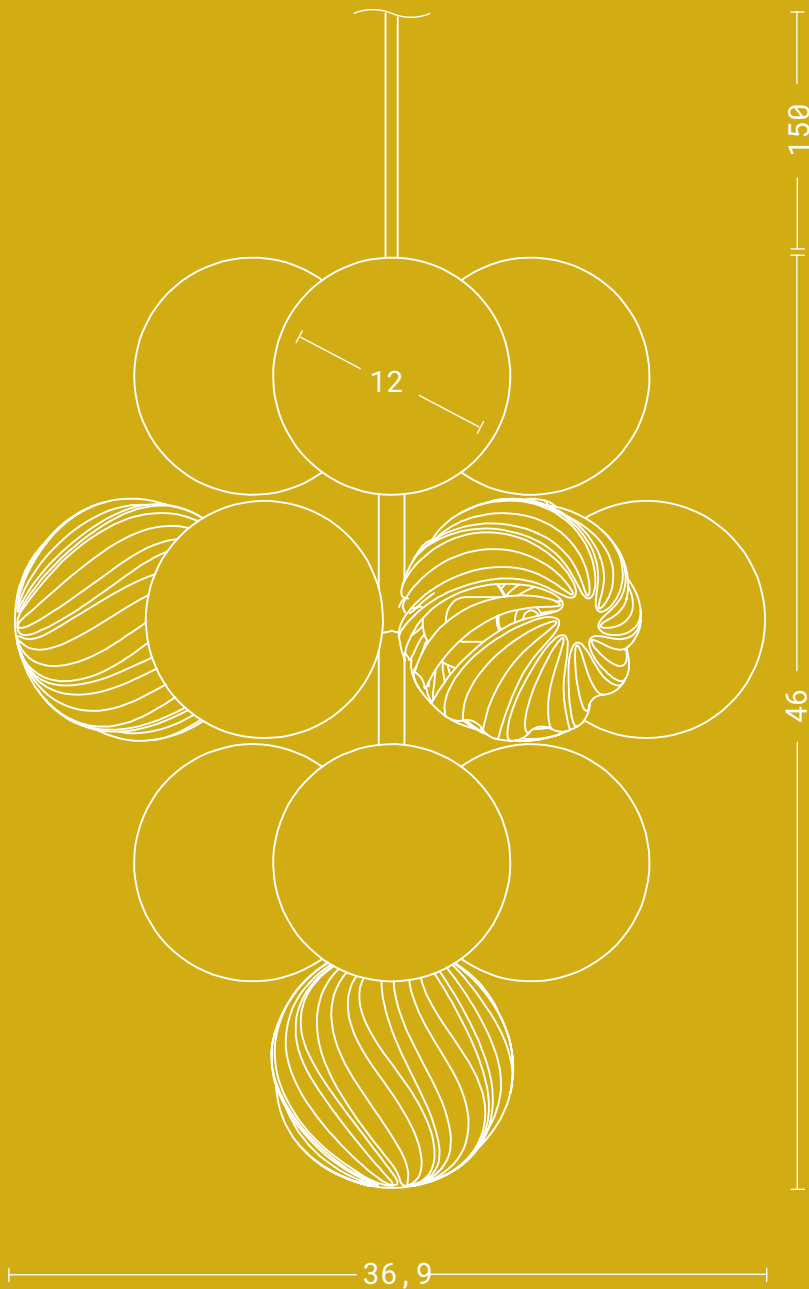

“

**Your grace,
don't take it
away**

”

Sua graça,
não leve isso embora

- Lewis Capaldi

Pendente **grace¹**

Indicação de lâmpada

Led gg encapsulada ou não 127v/220v - 13 lâmpadas