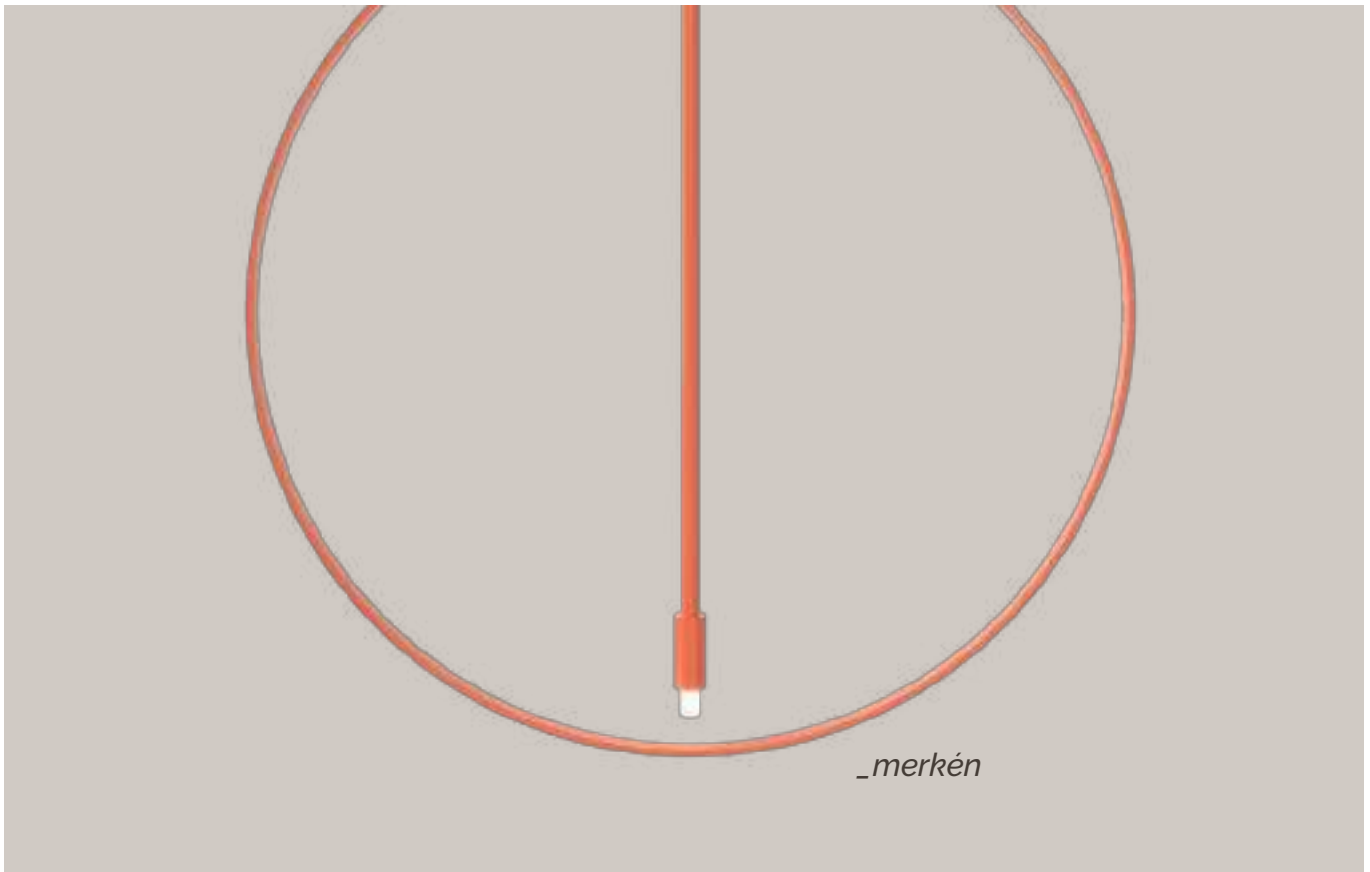

“

**I like
what I see**

”

Eu gosto
do que vejo
- Dev

Pendente **match²**

Indicação de lâmpada

Led gg encapsulada ou não 127v/220v - 1 lâmpada

Material estrutura em aço inox, cobreado, latonado com proteção antioxidação, cromado ou pintado | **Canopla** em alumínio cobreado, latonado, cromado ou pintado.