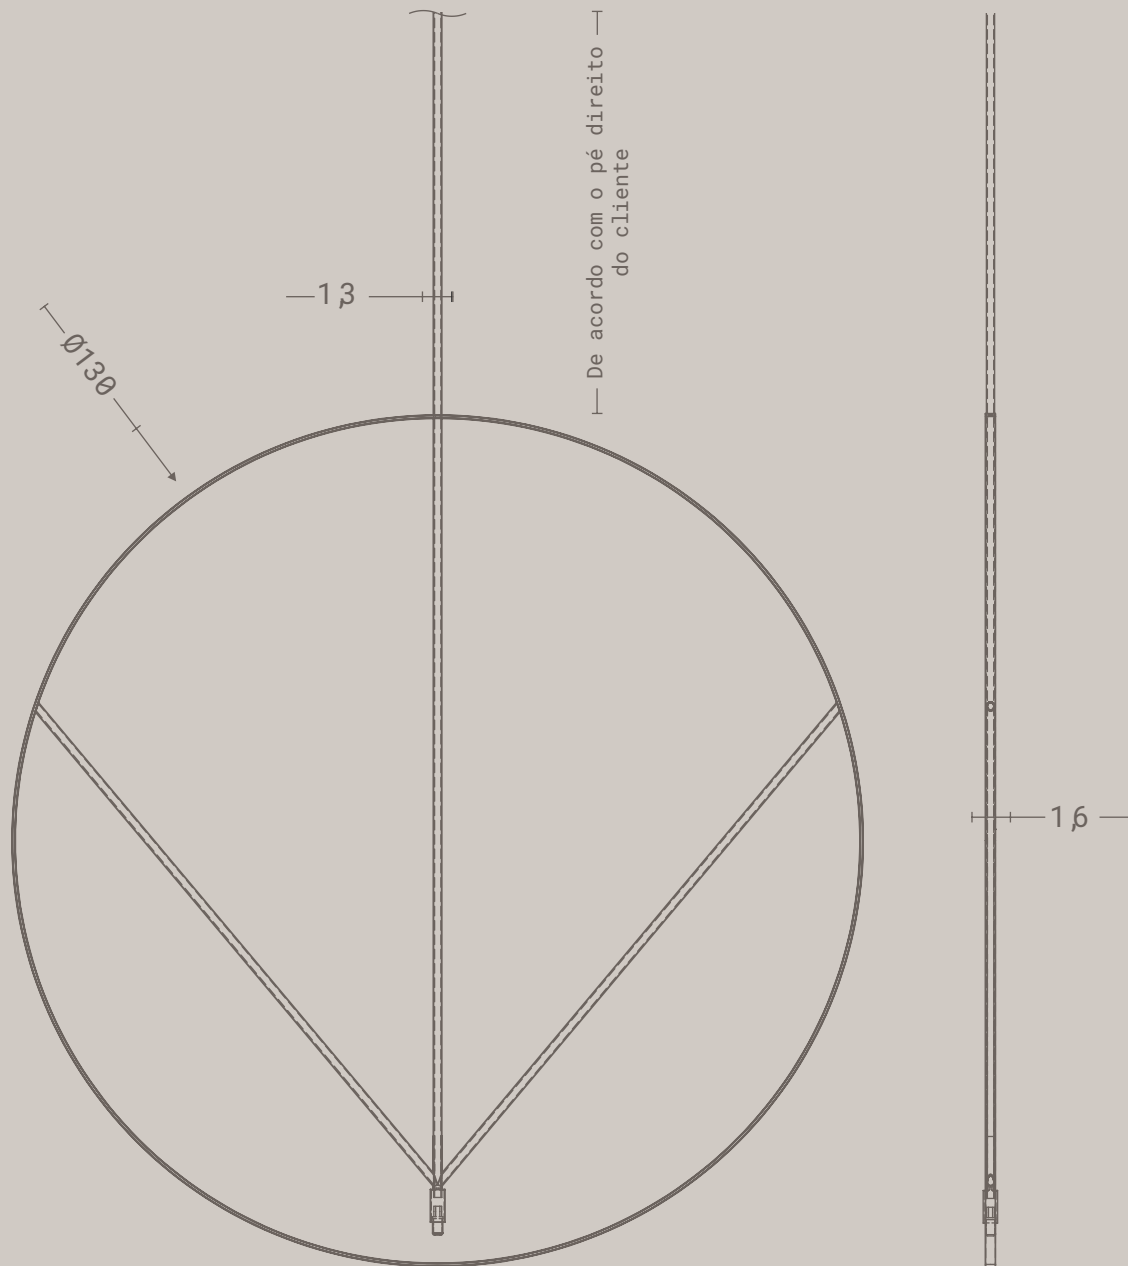

“

**Baby
i'm just gonna
shake, shake**

”

Querido eu só
vou sacudir, sacudir

- Taylor Swift

Pendente **shake'**

Indicação de lâmpada

Led gg encapsulada ou não 127v/220v - 1 lâmpada