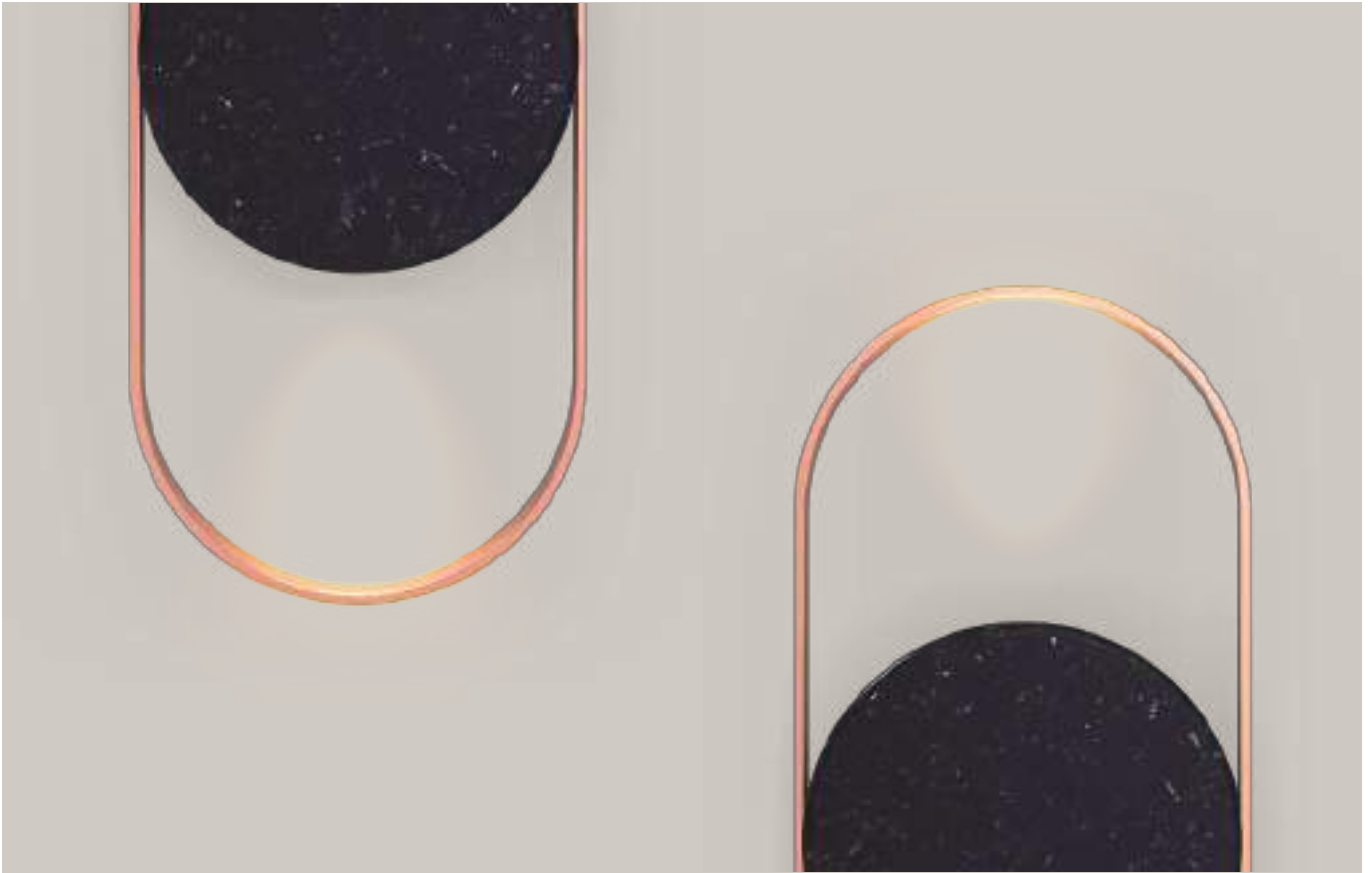

Indicação de lâmpada

Led gg encapsulada ou não 127v/220v - 2 lâmpadas

Material estrutura em aço inox cobreado, latonado com proteção antioxidação, cromado ou pintado | **Base** em granito ou mármore.