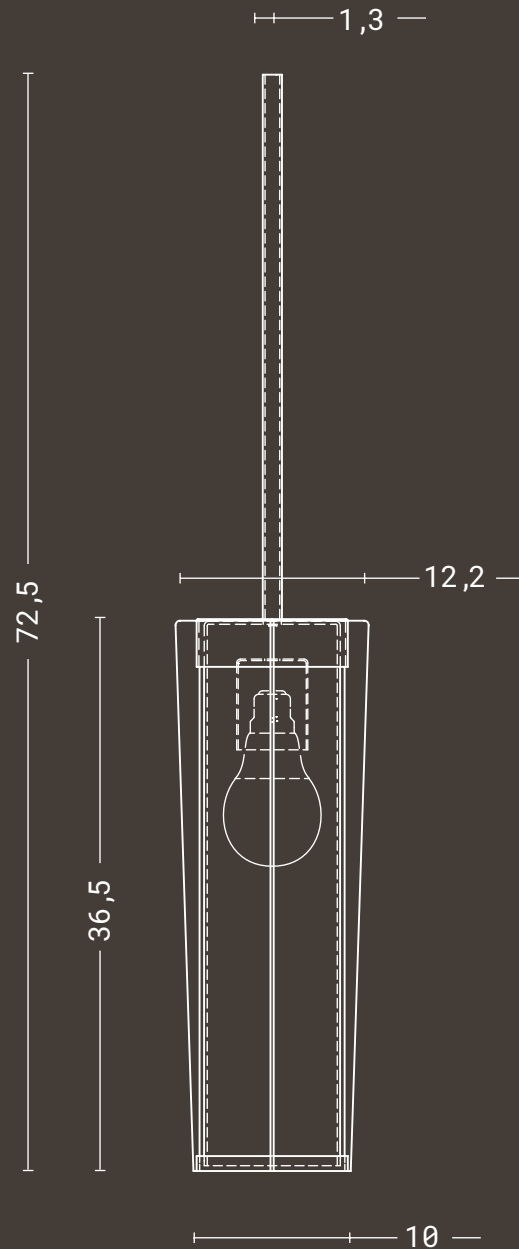

Indicação de lâmpada

E27, Led ou Eletrônica ou Filamento até 40w 127v/220v - 1 lâmpada

Material estrutura em aço inox, cobreado, latonado com proteção antioxidação, cromado ou pintado | **Vidro** centrifugado | **Cabo** revestido em tecido preto | **Canopla** em alumínio cobreado, latonado, cromado ou pintado.