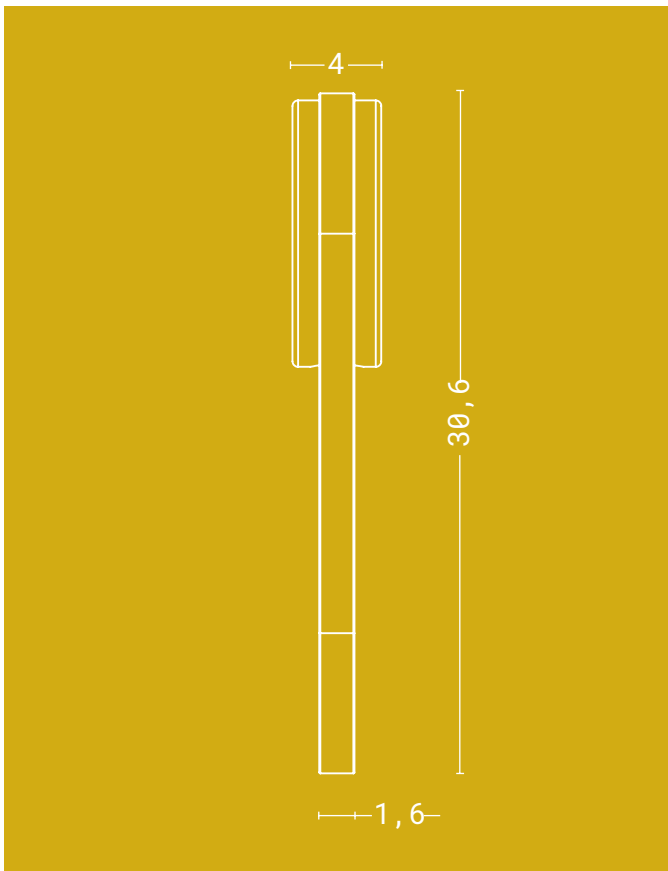

Indicação de lâmpada

Led gg encapsulada ou não 127v/220v - 1 lâmpada

Material estrutura em aço inox cobreado, latonado com proteção antioxidação, cromado ou pintado | **Base** em granito ou mármore.