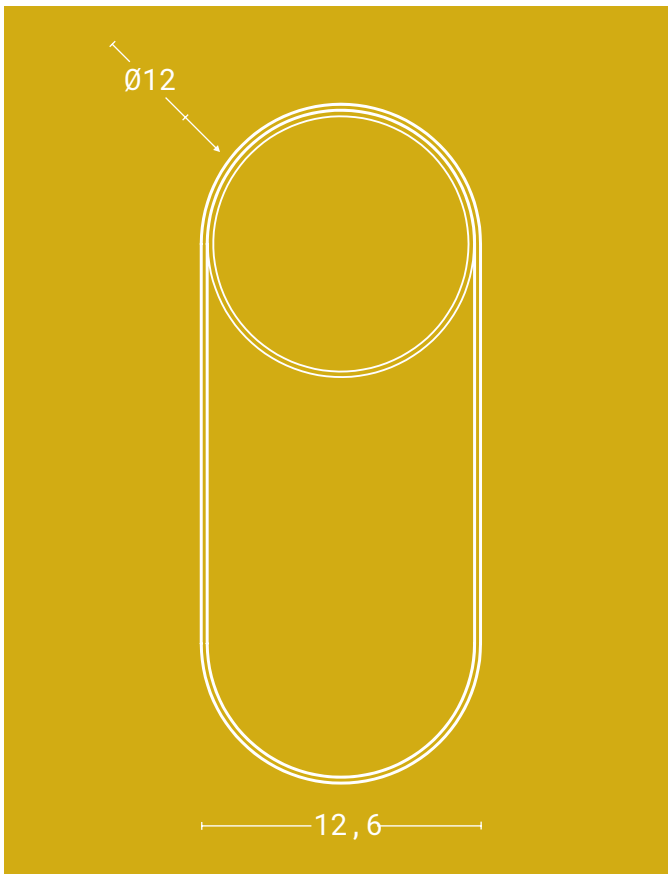

”

Eles se apaixonaram
em um verão

- Selena Gomez

Arandela look²

Indicação de lâmpada

Led gg encapsulada ou não 127v/220v - 1 lâmpada

Material estrutura em aço inox cobreado, latonado com proteção antioxidação, cromado ou pintado | **Base** em granito ou mármore.