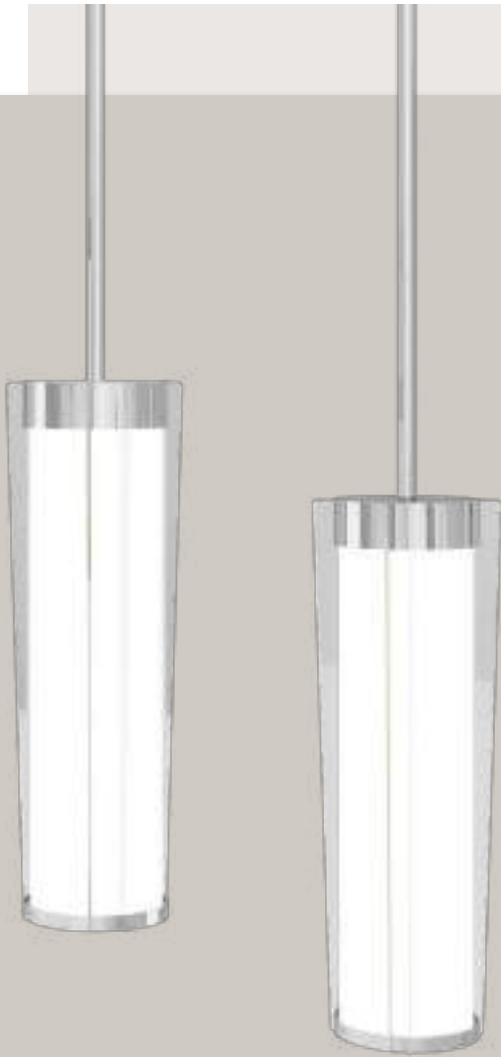

fácil de agradar

- Coldplay

Pendente **easy**

Indicação de lâmpada

E27, Led ou Eletrônica ou Filamento até 40w 127v/220v - 1 lâmpada

Material estrutura em aço inox, cobreado, latonado com proteção antioxidação, cromado ou pintado | **Vidro** centrifugado | **Cabo** revestido em tecido preto | **Canopla** em alumínio cobreado, latonado, cromado ou pintado.

Luminária de mesa **happy**

Indicação de lâmpada

E27, Led ou Eletrônica ou Filamento até 40w 127v/220v - 1 lâmpada

Material estrutura em aço inox e alumínio cobreado, latonado com proteção antioxidação, cromado ou pintado | **Vidro** centrifugado | **Cúpula** em tecido | **Base** em granito ou mármore **Cabo** PP preto.