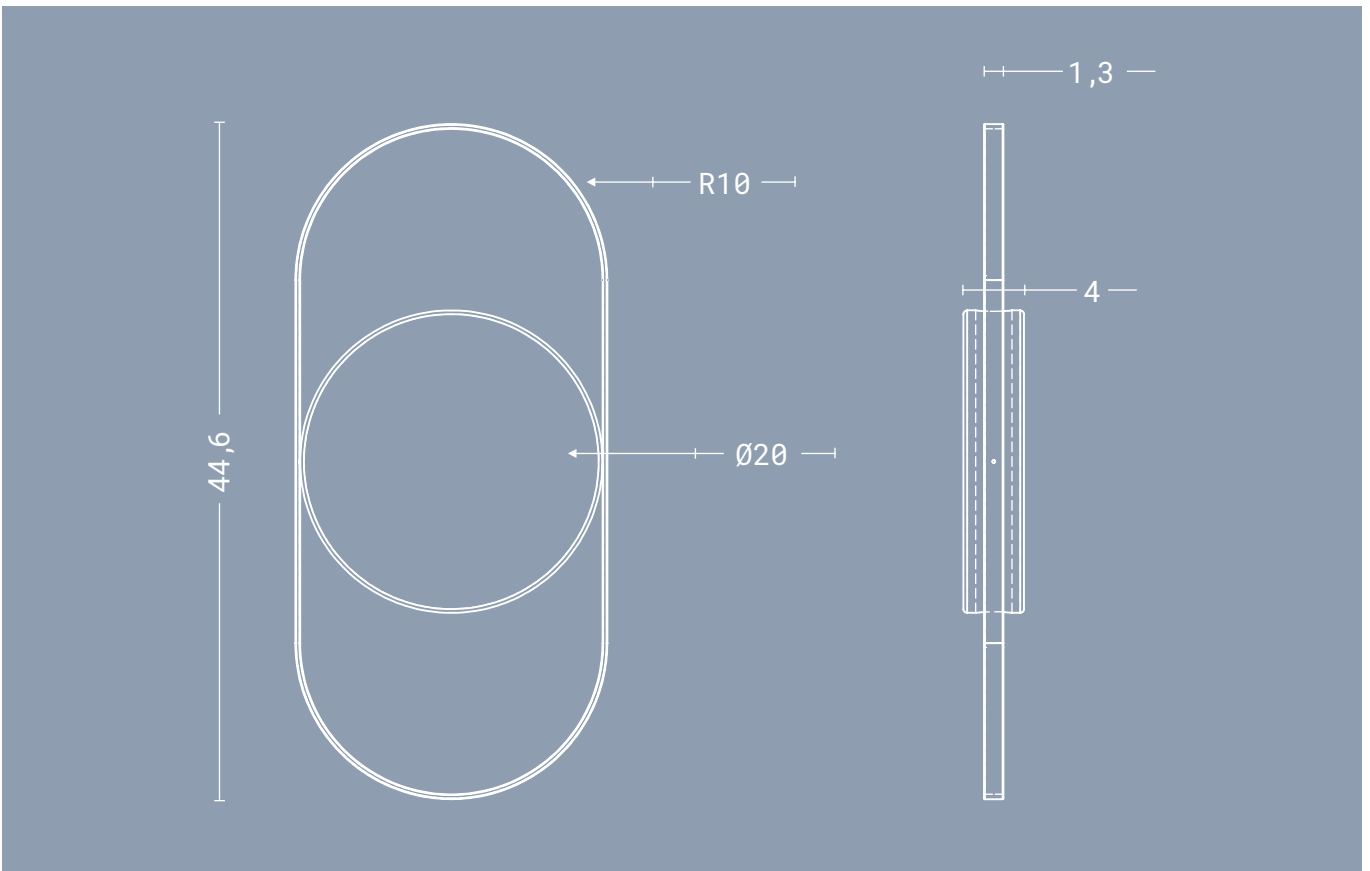

Indicação de lâmpada

Led gg encapsulada ou não 127v/220v - 2 lâmpadas

Material estrutura em aço inox cobreado, latonado com proteção antioxidação, cromado ou pintado | **Base** em granito ou mármore.