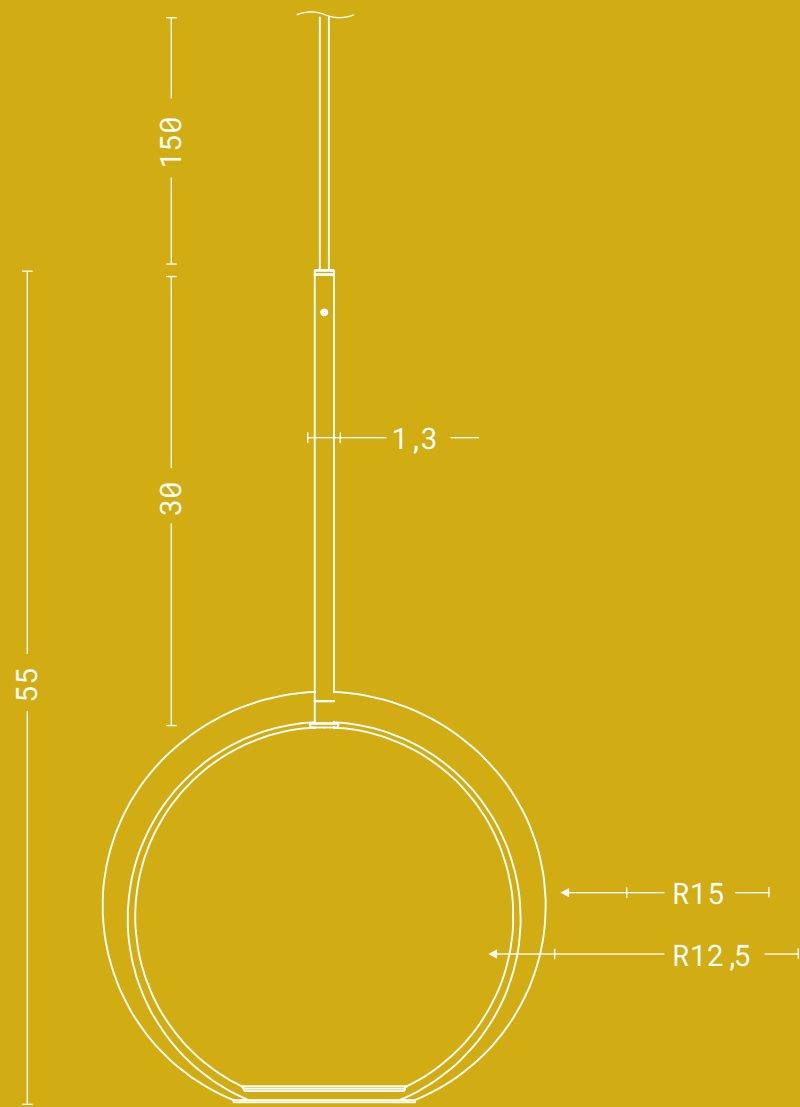

Indicação de lâmpada

E27, Led ou Eletrônica ou Filamento até 40w 127v/220v - 1 lâmpada

Material estrutura em aço inox e alumínio cobreado, latonado com proteção antioxidação, cromado ou pintado | **Vidro** soprado | **Cabo** revestido em tecido preto.