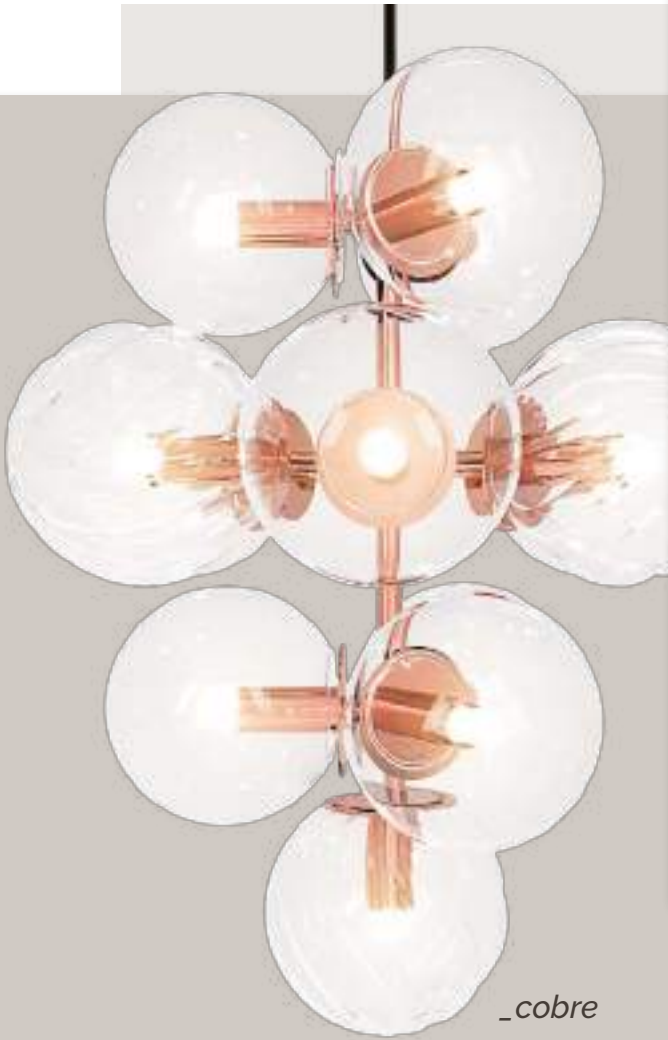

- Lewis Capaldi

Pendente **grace²**

Indicação de lâmpada

Led gg encapsulada ou não 127v/220v - 13 lâmpadas

Material estrutura em aço inox e alumínio cobreado, latonado com proteção antioxidação, cromado ou pintado | **Vidro** soprado e torcido | **Cabo** revestido em tecido preto | **Canopla** em alumínio cobreado, latonado, cromado ou pintado.