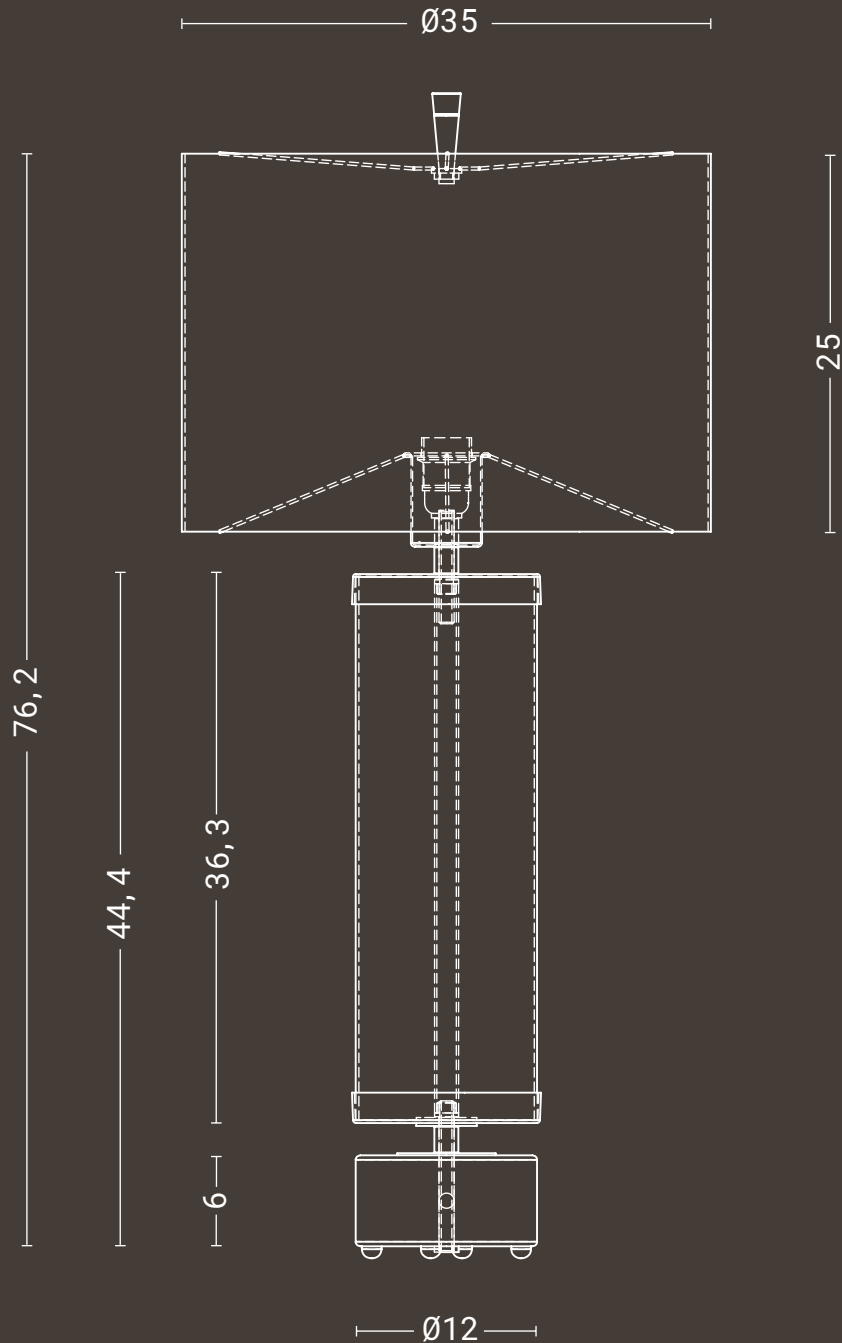

- Lady Gaga

Luminária de mesa **way**

Indicação de lâmpada

E27, Led ou Eletrônica ou Filamento até 40w 127v/220v - 1 lâmpada

Material estrutura em aço inox e alumínio cobreado, latonado com proteção antioxidação, cromado ou pintado | **Vidro** centrifugado | **Cúpula** em tecido | **Base** em granito ou mármore
Cabo PP preto.