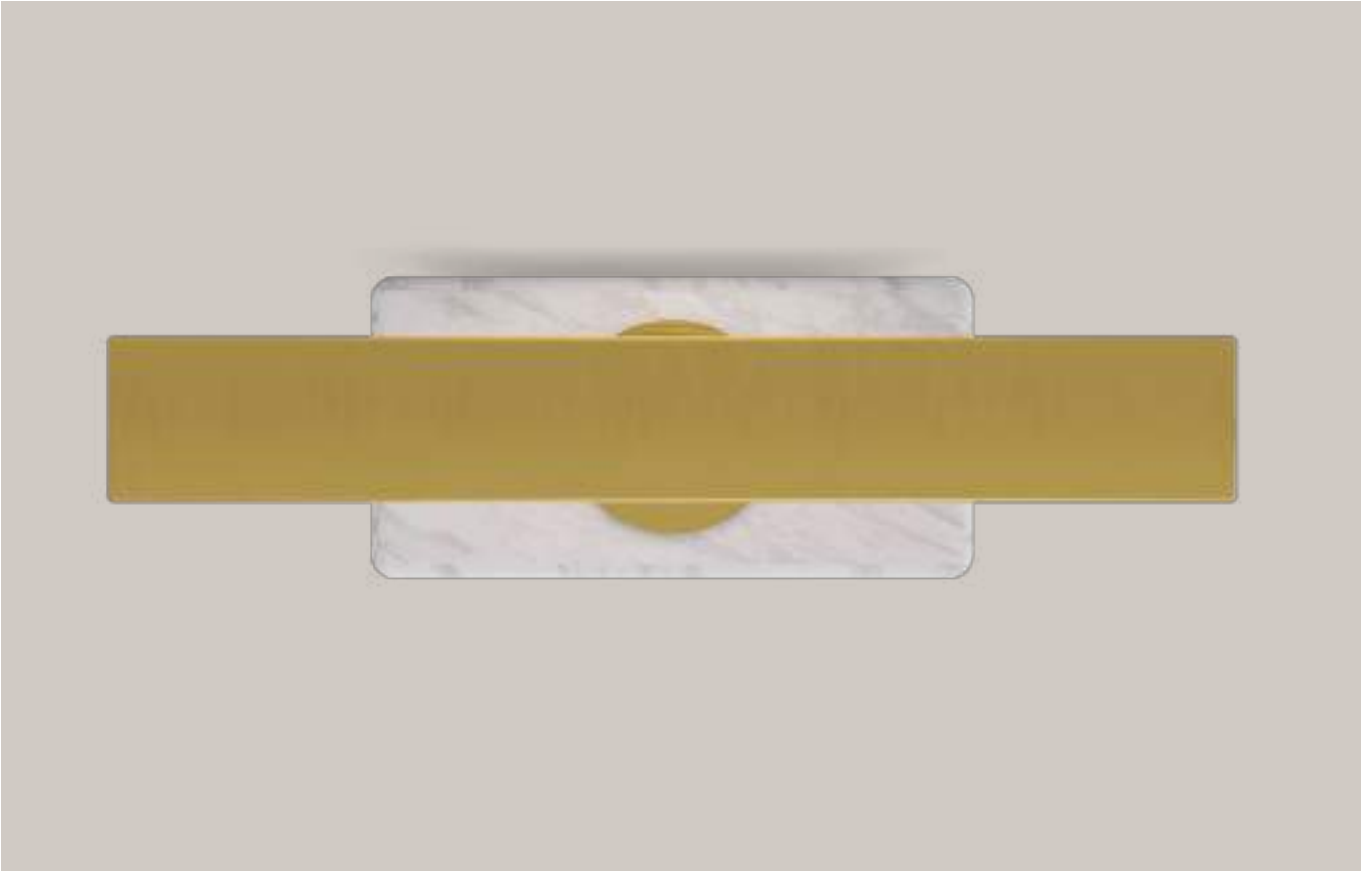

Arandela hope'

Indicação de lâmpada

Led gg encapsulada ou não 127v/220v - 2 lâmpadas

Material estrutura em aço inox cobreado, latonado com proteção antioxidação, cromado ou pintado | **Base** em granito ou mármore.