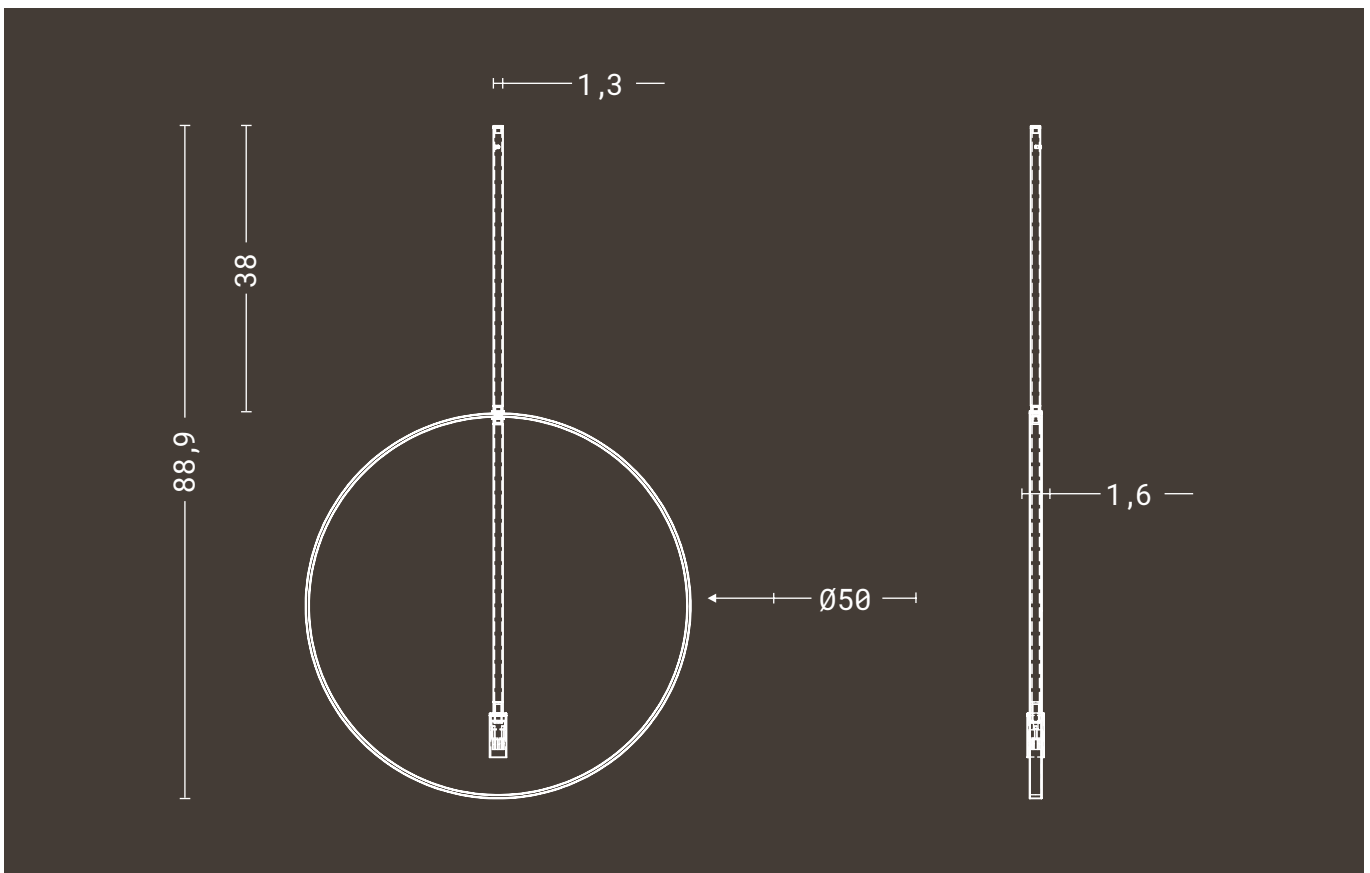

“

**I like
what I see**

”

Eu gosto
do que vejo
- Dev

Pendente **match²**

Indicação de lâmpada

Led gg encapsulada ou não 127v/220v - 1 lâmpada

Material estrutura em aço inox, cobreado, latonado com proteção antioxidação, cromado ou pintado | **Canopla** em alumínio cobreado, latonado, cromado ou pintado.