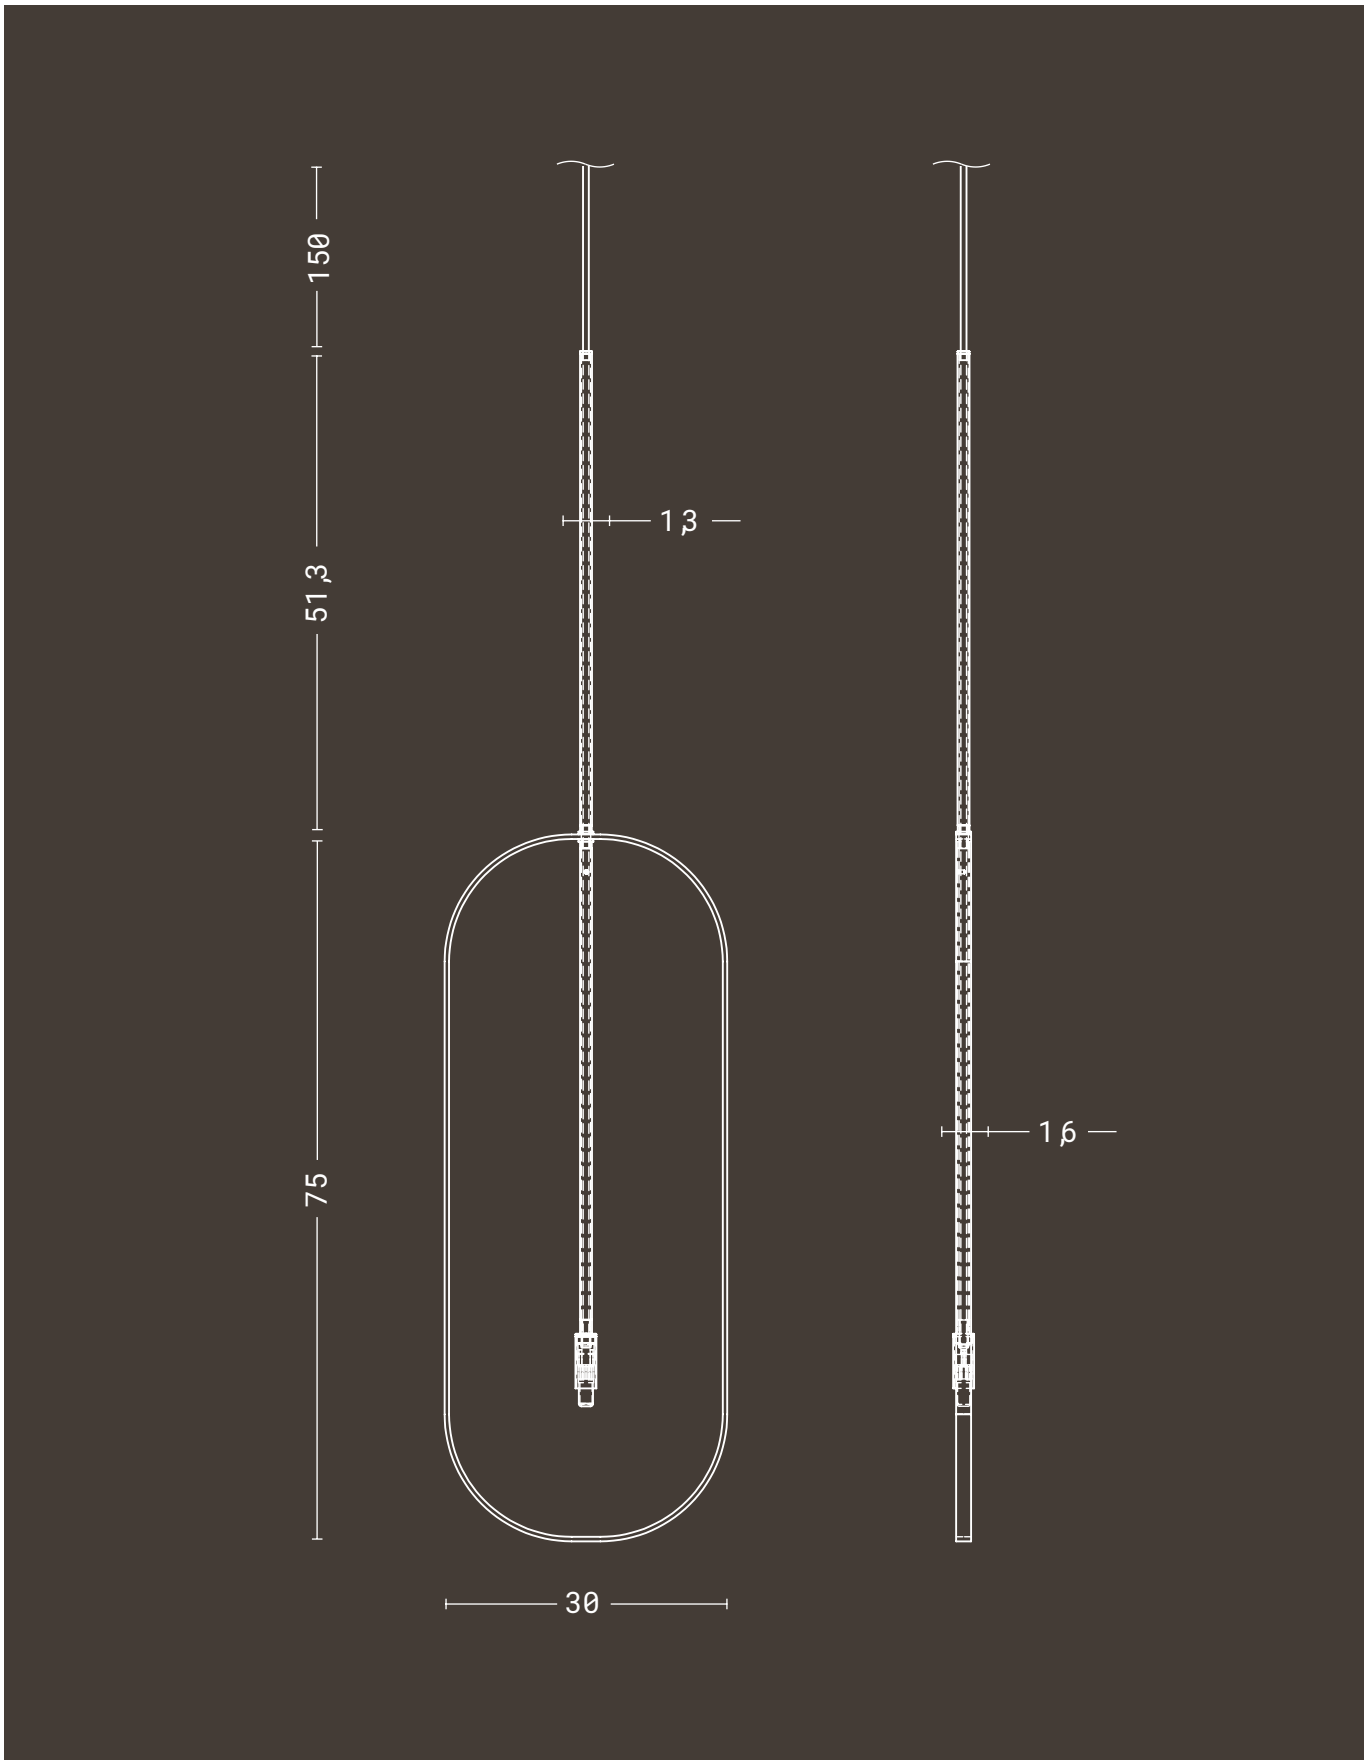

Indicação de lâmpada

Led gg encapsulada ou não 127v/220v - 1 lâmpada

Material estrutura em aço inox, cobreado, latonado com proteção antioxidação, cromado ou pintado | **Canopla** em alumínio cobreado, latonado, cromado ou pintado.