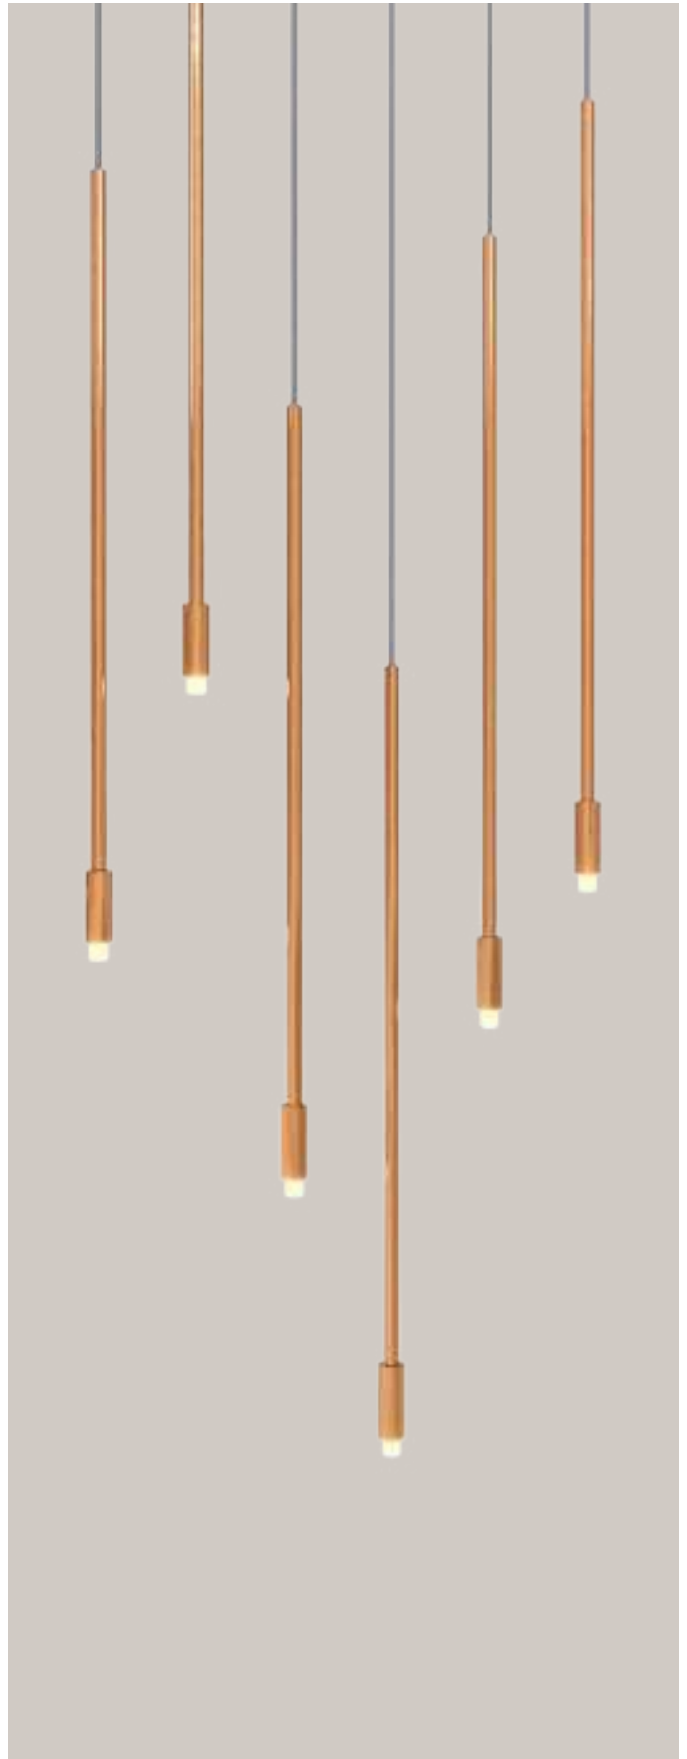

Indicação de lâmpada

Led g9 encapsulada ou não 127v/220v - 1 lâmpada

Material estrutura em aço inox, cobreado, latonado com proteção antioxidação, cromado ou pintado | **Canopla** em alumínio cobreado, latonado, cromado ou pintado.