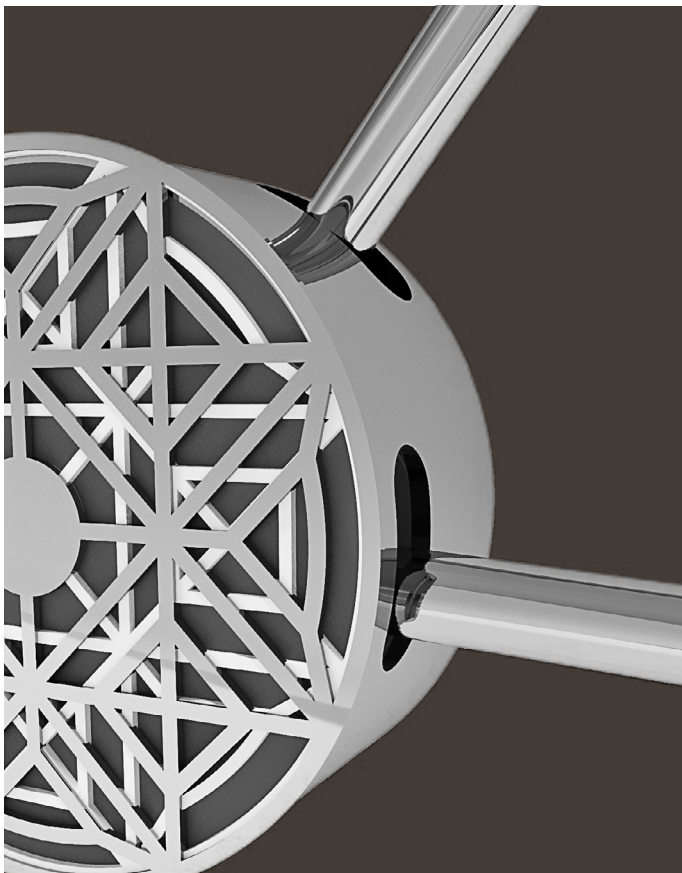

**haste
fixa**

Material estrutura em aço inox, latonado com proteção antioxidação, cromado ou pintado
Canopla em alumínio cobreado, latonado, cromado ou pintado | Haste fixa.

*_ cores
louro, cromado e cardamomo*

Led gg encapsulada ou não 127v/220v - 1 lâmpada

**haste
fixa**

Material estrutura em aço inox, latonado com proteção antioxidação, cromado ou pintado
Canopla em alumínio cobreado, latonado, cromado ou pintado | **Haste** fixa.

“

**I like
what I see**

”

Eu gosto
do que vejo
- Dev

Pendente **match²**

Indicação de lâmpada

Led gg encapsulada ou não 127v/220v - 1 lâmpada

Material estrutura em aço inox, cobreado, latonado com proteção antioxidação, cromado ou pintado | **Canopla** em alumínio cobreado, latonado, cromado ou pintado.

“

**Cause
you're a sky
full of stars**

”

Você é um céu
cheio de estrelas

- Coldplay

Arandela **stars**

Indicação de lâmpada

Led gg encapsulada ou não 127v/220v - 4 lâmpadas