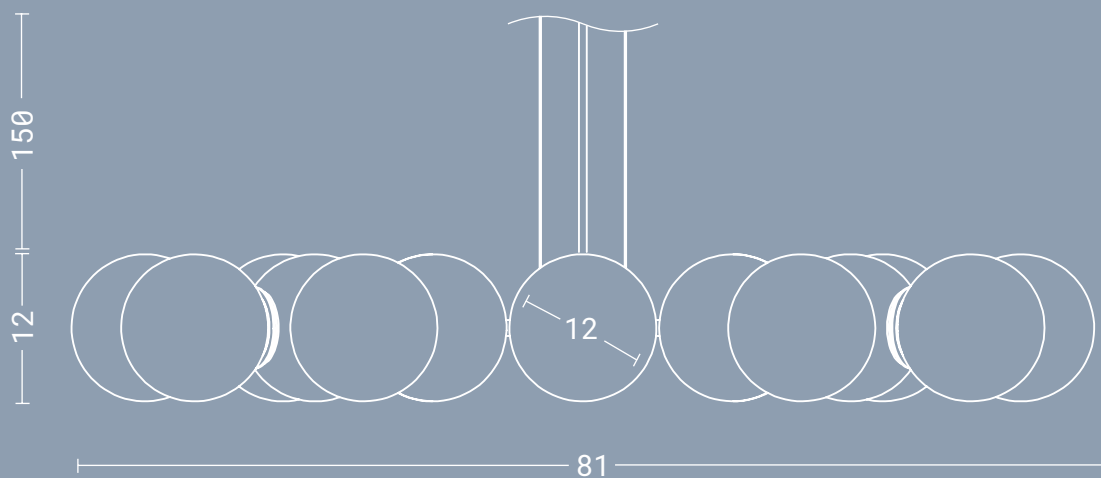

Indicação de lâmpada

Led gg encapsulada ou não 127v/220v - 12 lâmpadas

Material estrutura em aço inox cobreado, latonado com proteção antioxidação, cromado ou pintado | **Vidro** soprado | **Cabo** revestido em tecido preto | **Canopla** em alumínio cobreado, latonado, cromado ou pintado.