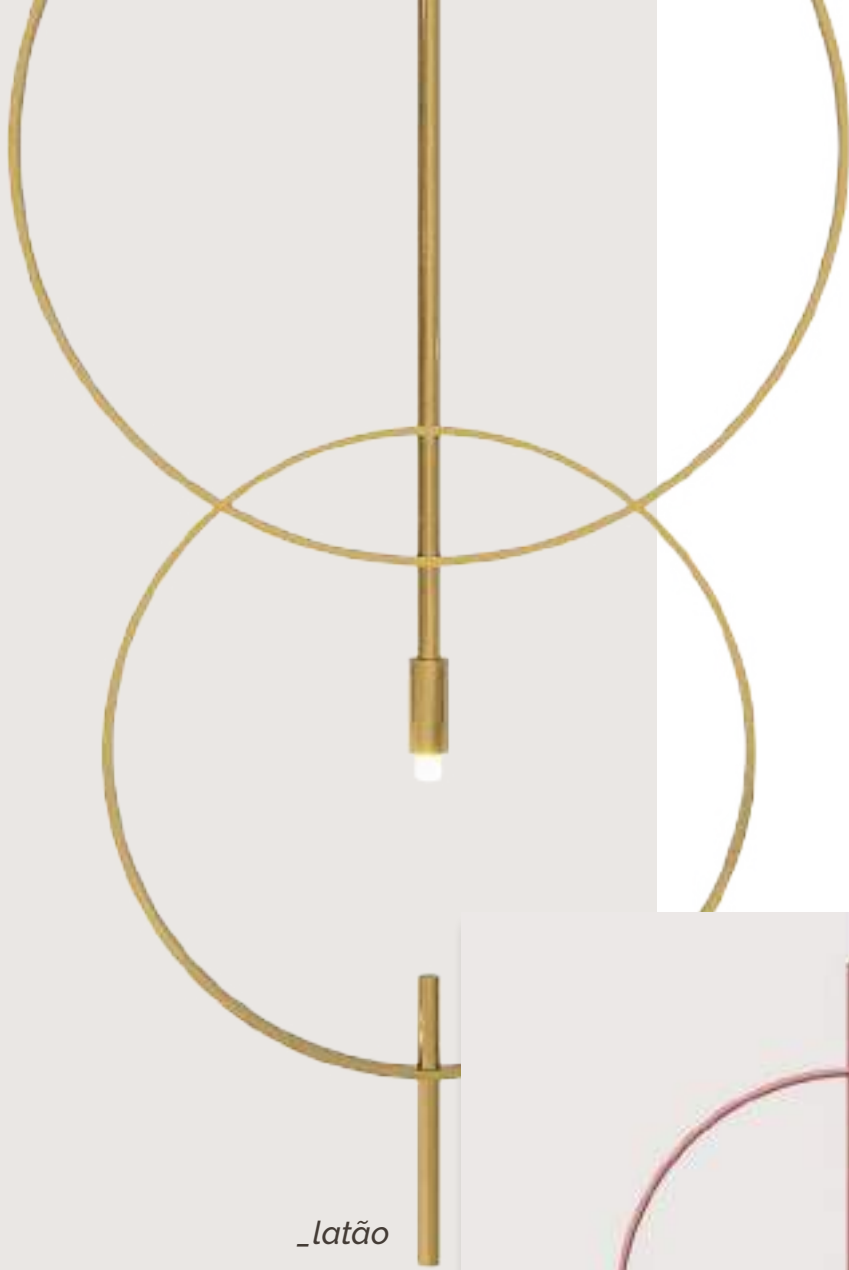

“

**I like
what I see**

”

Eu gosto
do que vejo
- Dev

Pendente **match²**

Indicação de lâmpada

Led gg encapsulada ou não 127v/220v - 1 lâmpada

Material estrutura em aço inox, cobreado, latonado com proteção antioxidação, cromado ou pintado | **Canopla** em alumínio cobreado, latonado, cromado ou pintado.

Pendente shine

Indicação de lâmpada

Led g9 encapsulada ou não 127v/220v - 1 lâmpada

Material estrutura em aço inox, cobreado, latonado com proteção antioxidação, cromado ou pintado | **Canopla** em alumínio cobreado, latonado, cromado ou pintado.

”

O sentido
da minha vida é,
ela, ela, ela
- Elvis Costello

Pendente **s h e**

Indicação de lâmpada

Led gg encapsulada ou não 127v/220v - 1 lâmpada

Material estrutura em aço inox, latonado com proteção antioxidação, cromado ou pintado
Canopla em alumínio cobreado, latonado, cromado ou pintado.