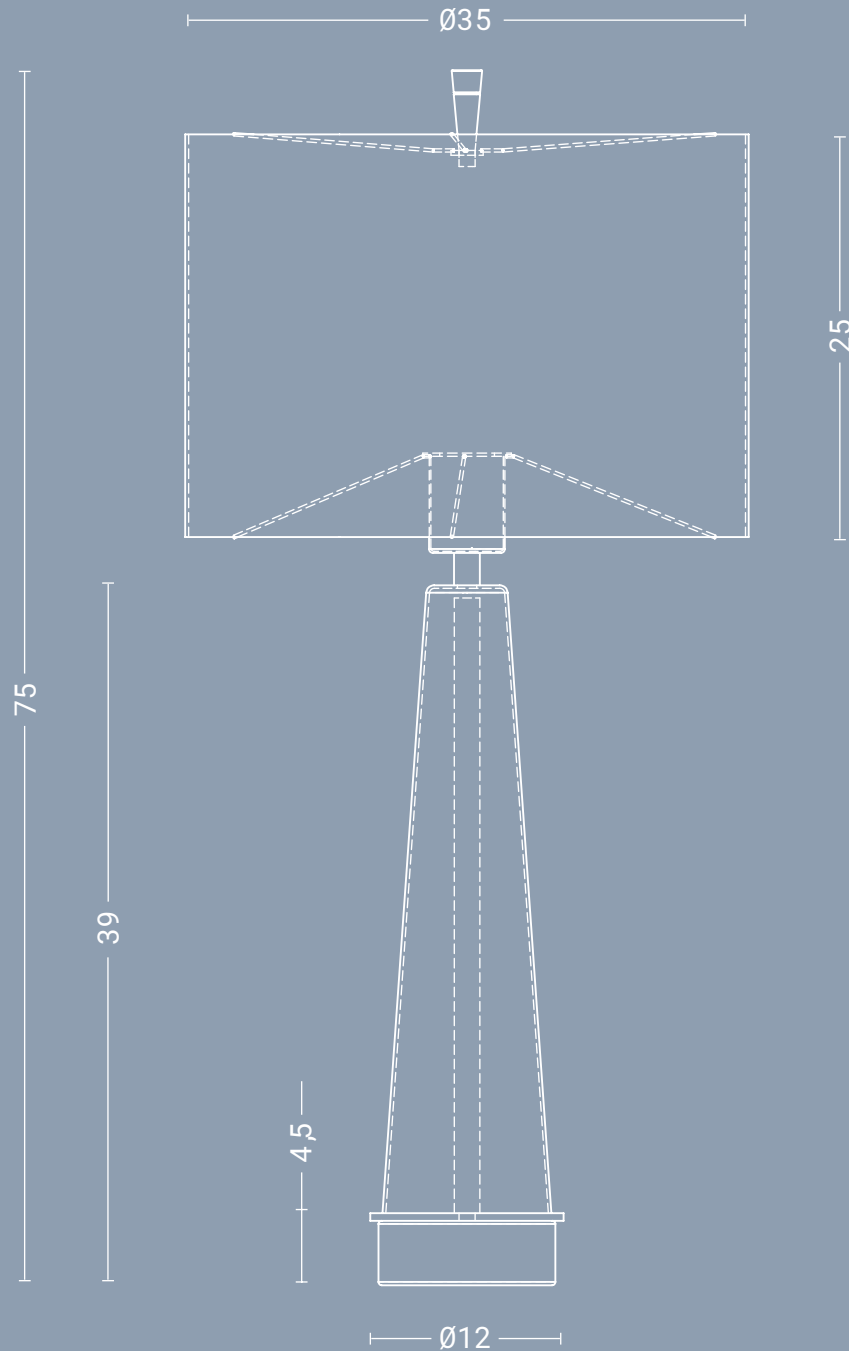

Indicação de lâmpada

E27, Led ou Eletrônica ou Filamento até 40w 127v/220v - 1 lâmpada

Material estrutura em aço inox e alumínio cobreado, latonado com proteção antioxidação, cromado ou pintado | **Vidro** centrifugado | **Cúpula** em tecido | **Base** em granito ou mármore
Cabo PP preto.