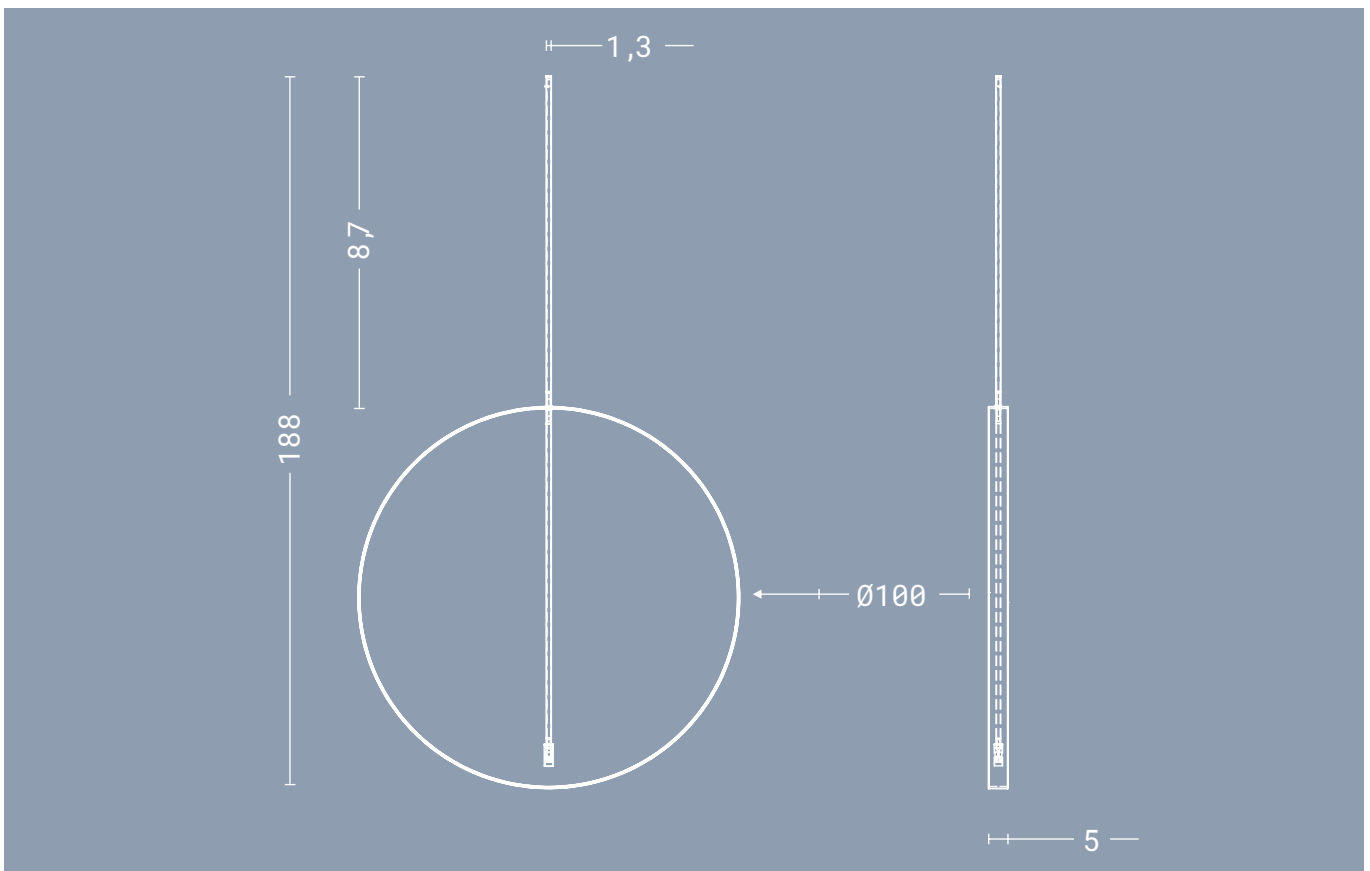

Indicação de lâmpada

Led g9 encapsulada ou não 127v/220v - 1 lâmpada

Material estrutura em aço inox, latonado com proteção antioxidação, cromado ou pintado
Canopla em alumínio cobreado, latonado, cromado ou pintado.