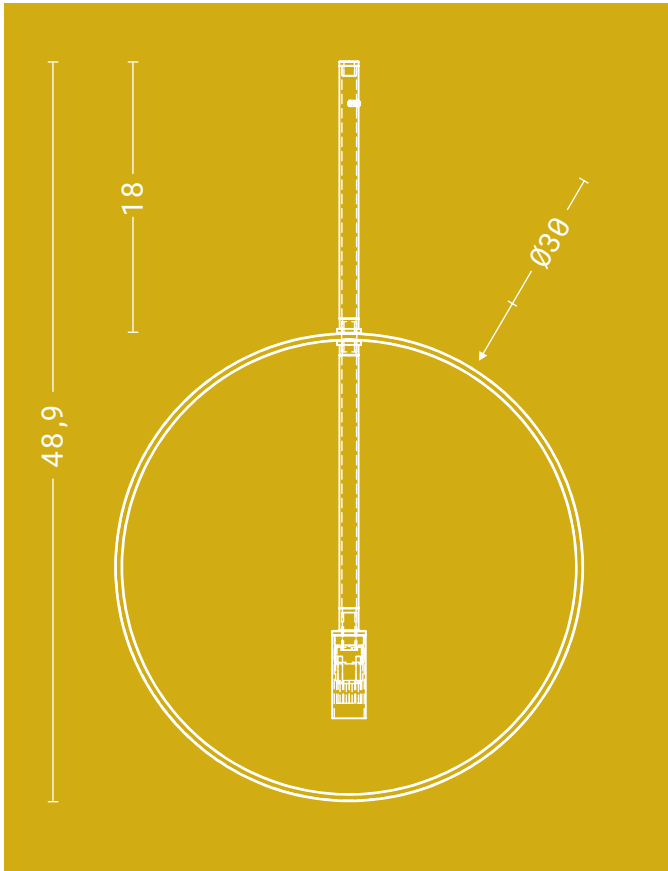

Indicação de lâmpada

Led g9 encapsulada ou não 127v/220v - 1 lâmpada

Material estrutura em aço inox, cobreado, latonado com proteção antioxidação, cromado ou pintado | **Canopla** em alumínio cobreado, latonado, cromado ou pintado.