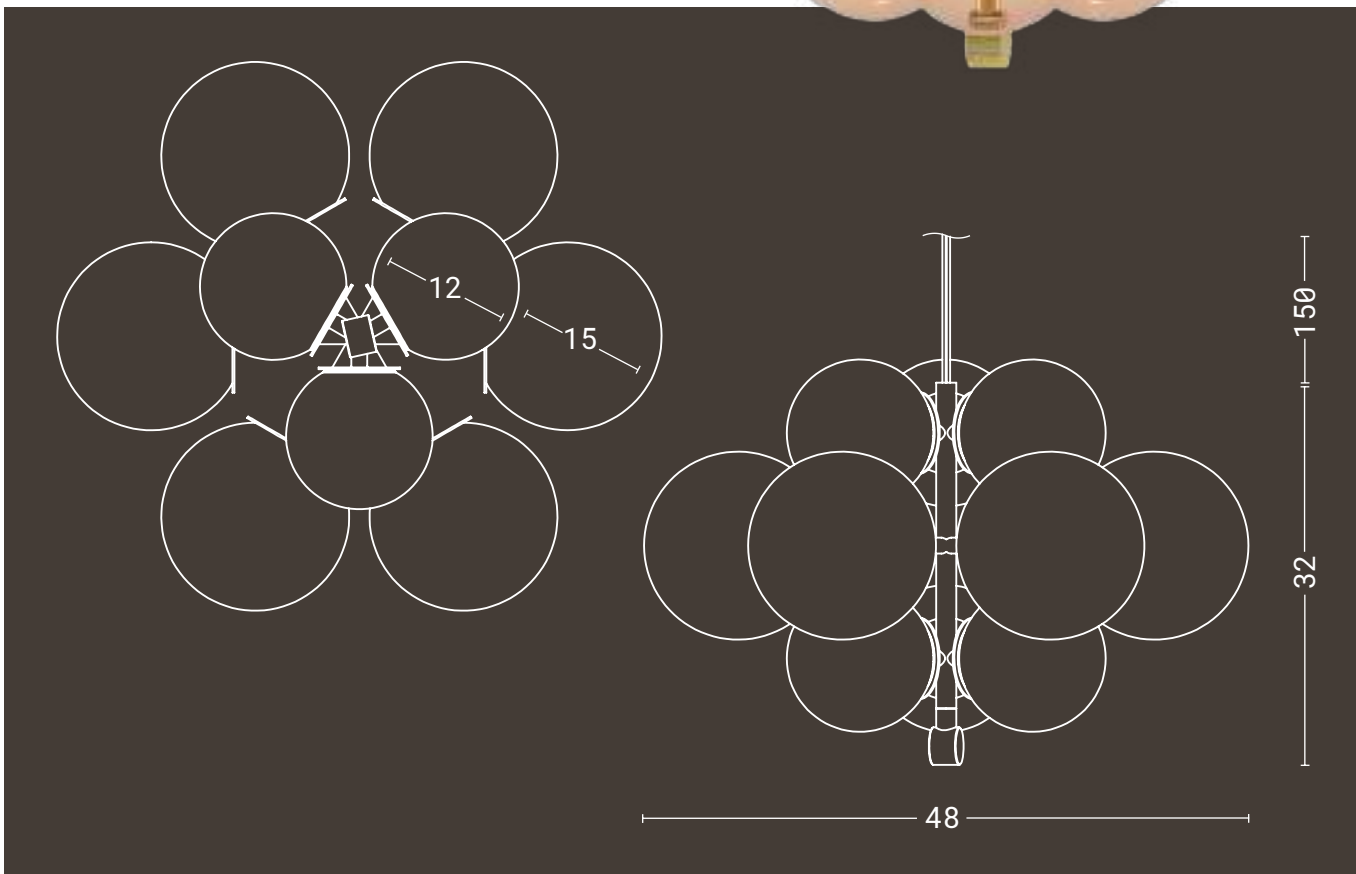

Indicação de lâmpada

Led g9 encapsulada ou não 127v/220v - 12 lâmpadas

Material estrutura em aço inox e alumínio cobreado, latonado com proteção antioxidação, cromado ou pintado | **Vidro** soprado | **Cabo** revestido em tecido preto | **Canopla** em alumínio cobreado, latonado, cromado ou pintado.