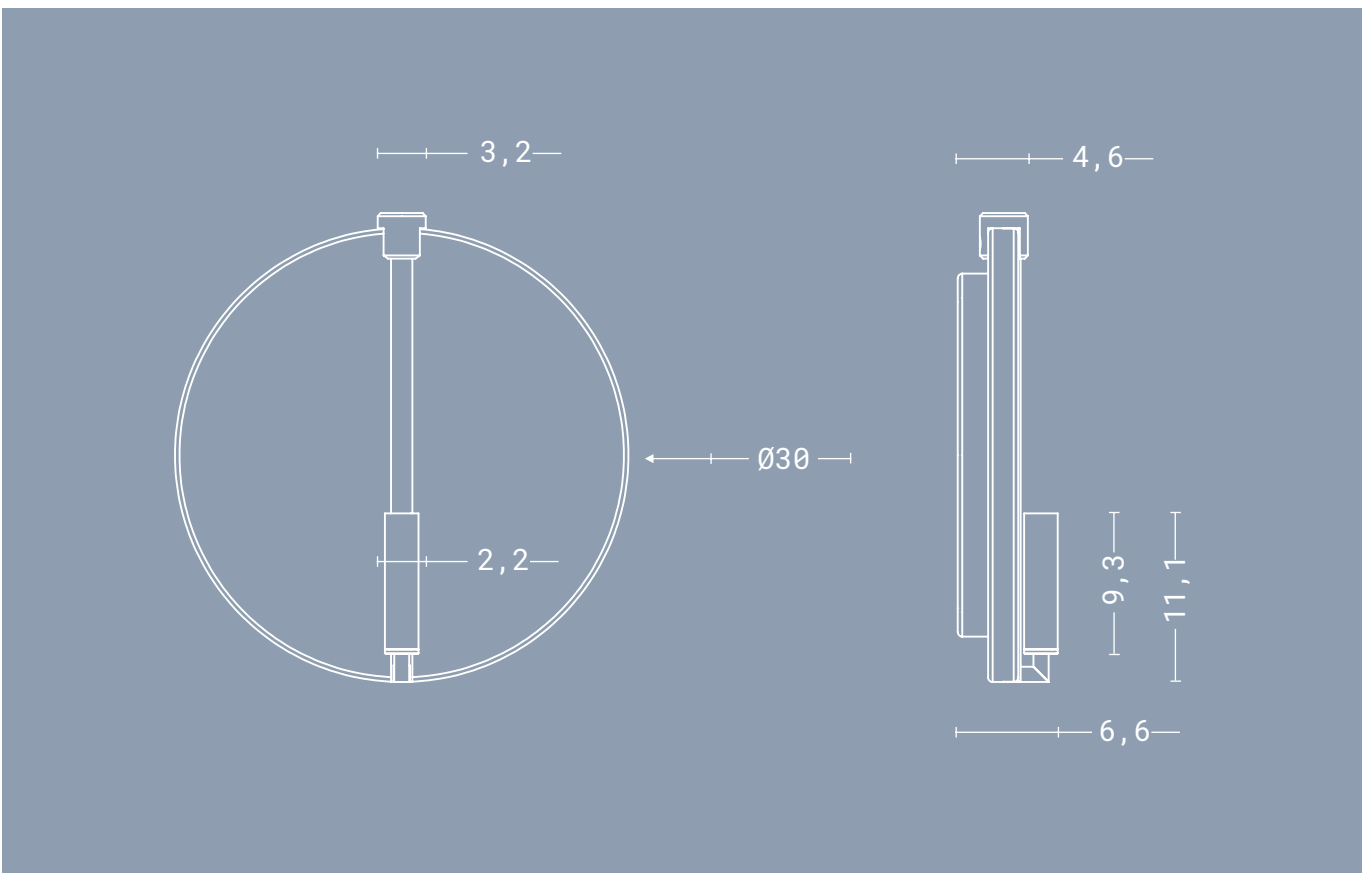

”

Meu orgulho
é tudo o que eu tenho
- Shawn Mendes

Arandela **pride**

Indicação de lâmpada

Led gg encapsulada ou não 127v/220v - 1 lâmpada

Material estrutura em aço inox cobreado, latonado com proteção antioxidação, cromado ou pintado | **Base** em granito, mármore ou fundo metálico pintado.