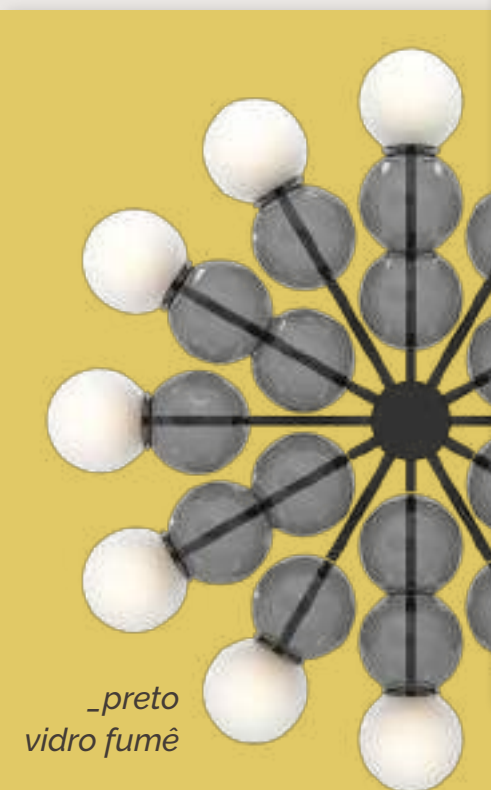

*_preto
vidro fumê*