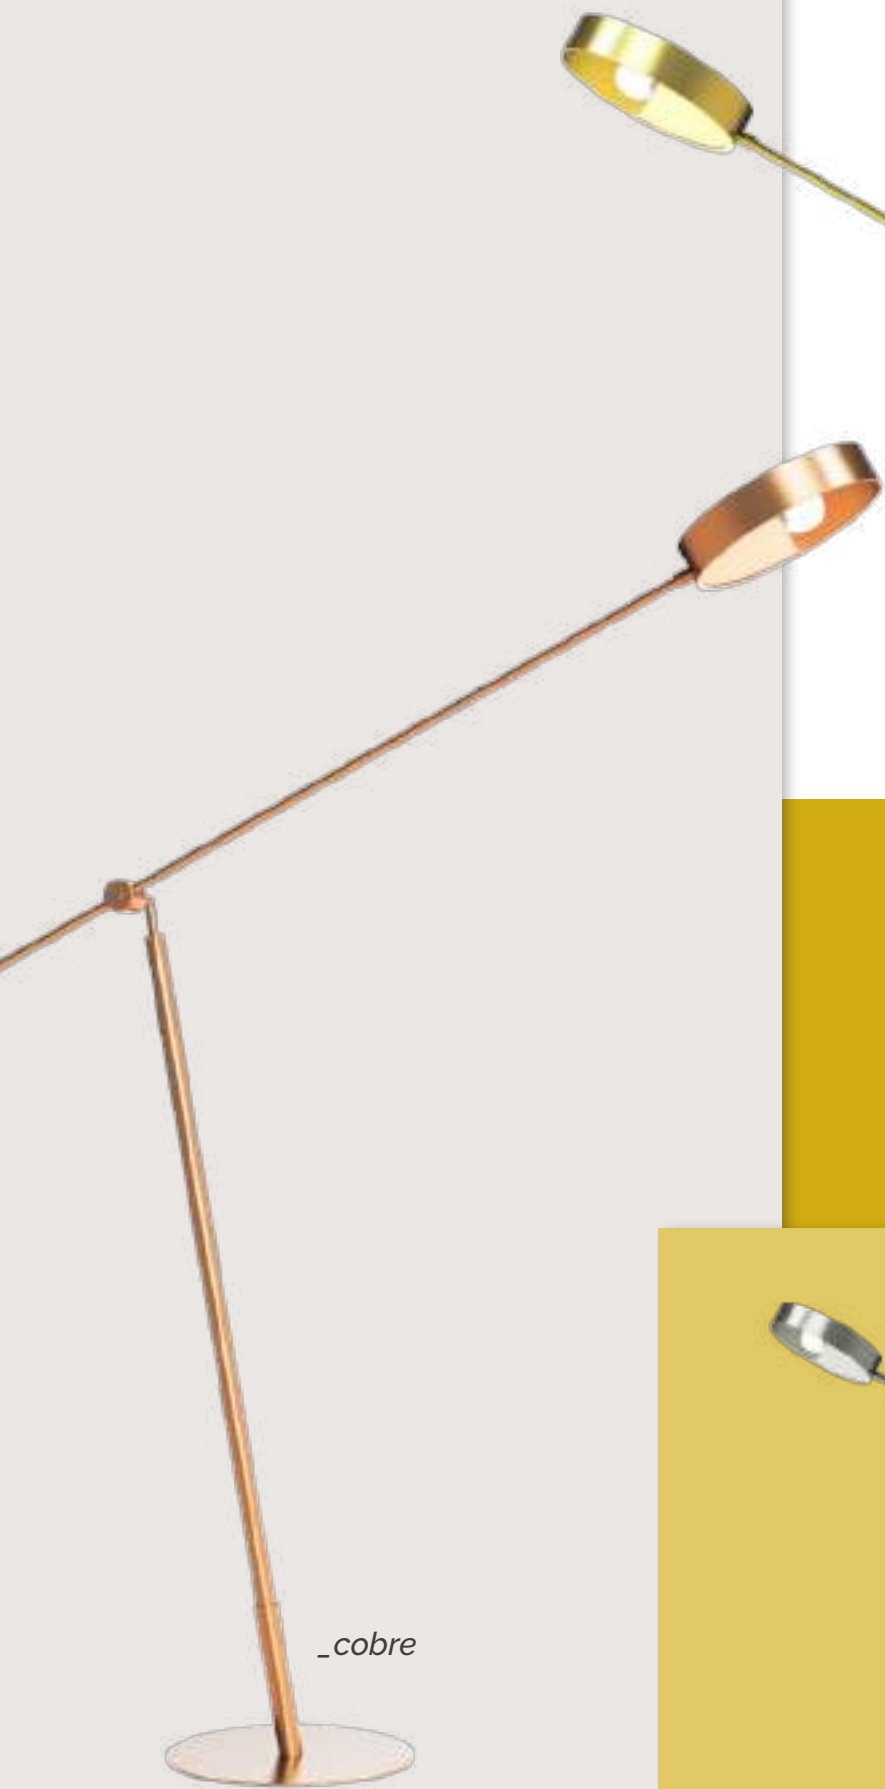

”

E nós achamos o
amor bem aqui onde estamos

- Ed Sheeran

Luminária de chão loud

Indicação de lâmpada

E27, Led ou Eletrônica ou Filamento até 40w 127v/220v - 1 lâmpada

Material estrutura em aço inox e alumínio cobreado, latonado com proteção antioxidação, cromado ou pintado | **Cabo** PP preto.