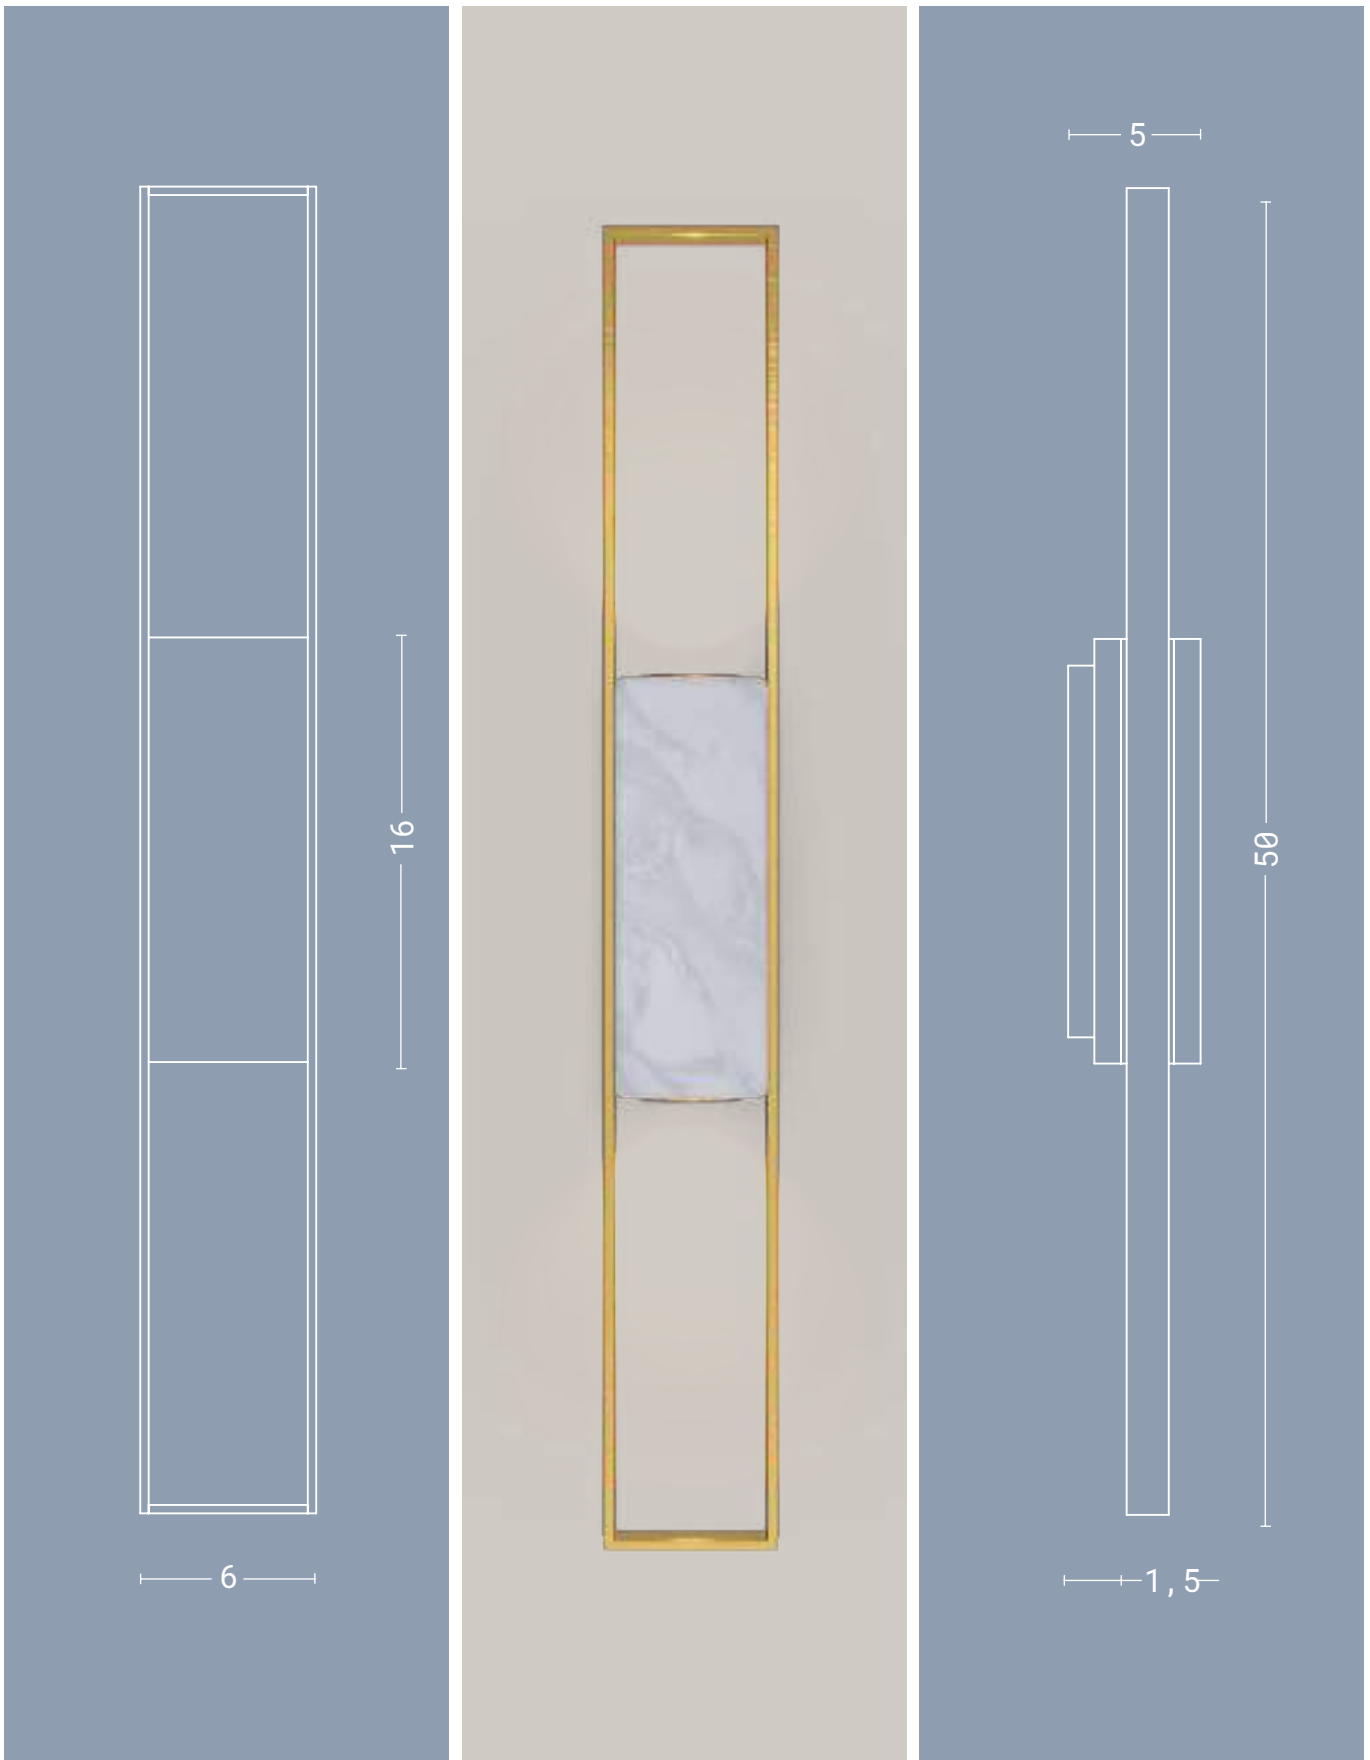

”

Eu te encontro
perto de mim
- Imagine Dragons

Arandela hope²

Indicação de lâmpada

Led gg encapsulada ou não 127v/220v - 2 lâmpadas

Material estrutura em aço inox cobreado, latonado com proteção antioxidação, cromado ou pintado | **Base** em granito ou mármore.