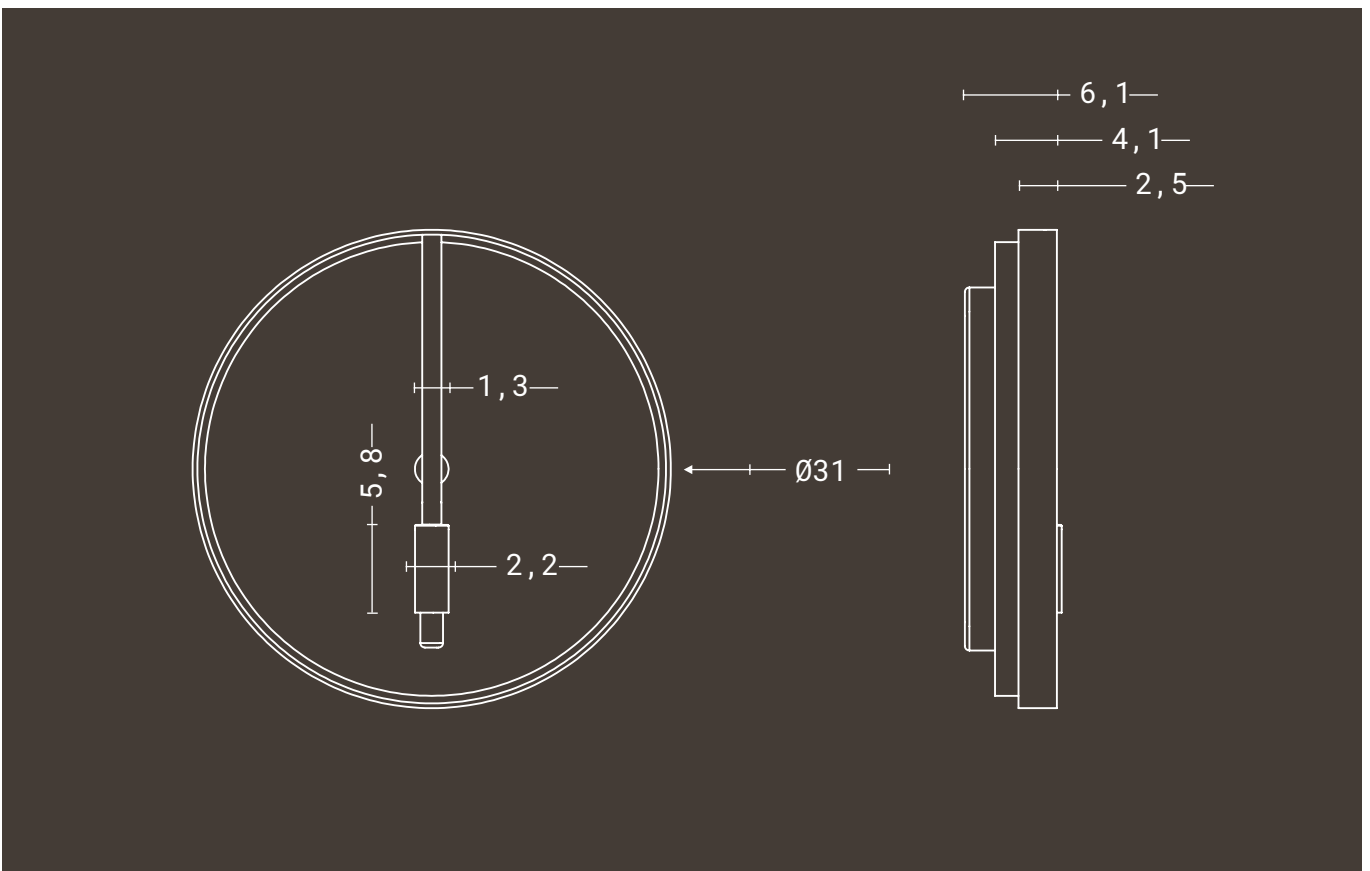

**Baby you're
my dream
come true**

”

Baby, você é um
sonho virando realidade

- Whitney Houston

Arandela true

Indicação de lâmpada

Led gg encapsulada ou não 127v/220v - 1 lâmpada

Material estrutura em aço inox cobreado, latonado com proteção antioxidação, cromado ou pintado | **Base** em granito, mármore ou fundo metálico pintado.