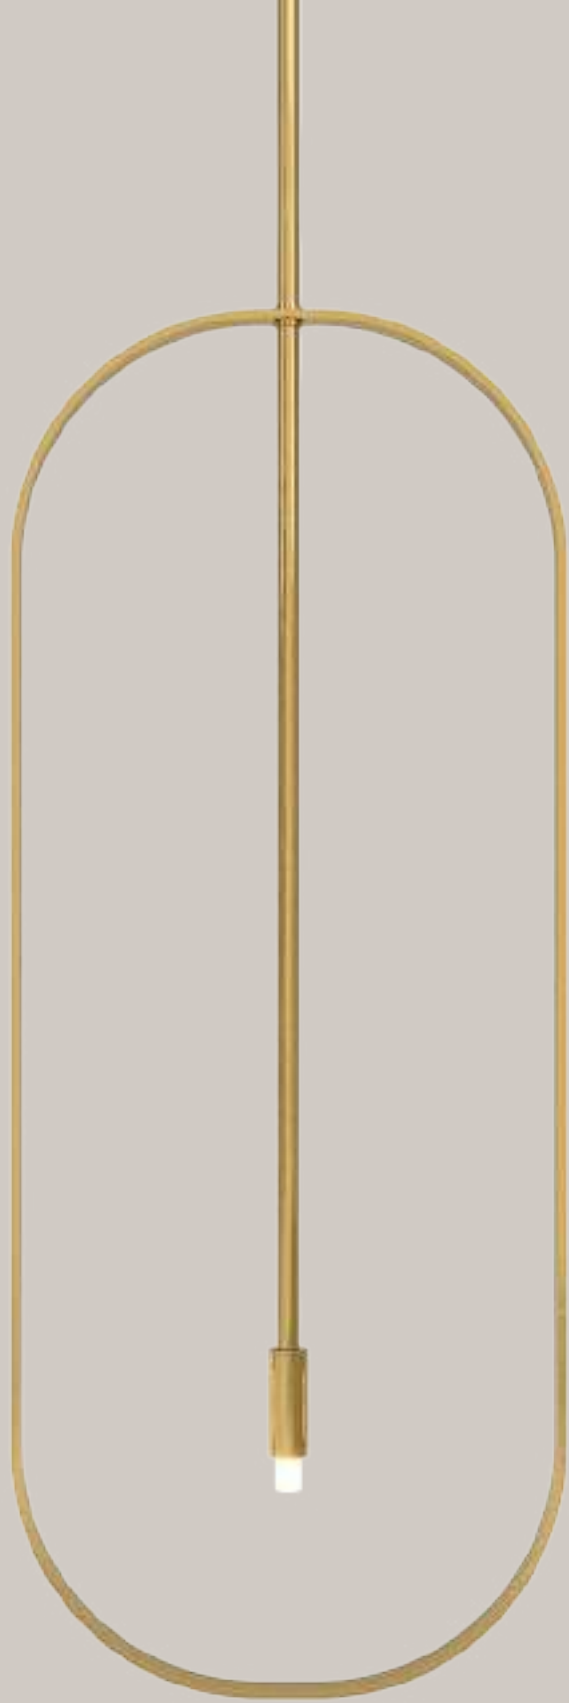

Pendente **h e**