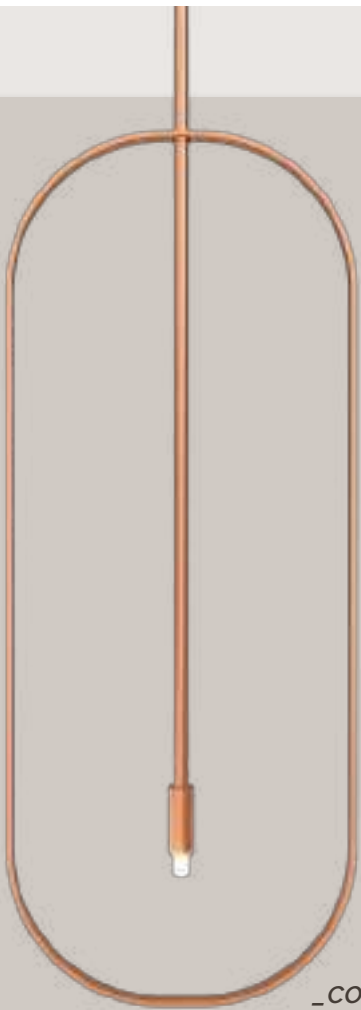

**haste
fixa**

Material estrutura em aço inox, latonado com proteção antioxidação, cromado ou pintado
Canopla em alumínio cobreado, latonado, cromado ou pintado | Haste fixa.

*_ cores
louro, cromado e cardamomo*

“

**I like
what I see**

”

Eu gosto
do que vejo
- Dev

Pendente **match²**

Indicação de lâmpada

Led gg encapsulada ou não 127v/220v - 1 lâmpada

Material estrutura em aço inox, cobreado, latonado com proteção antioxidação, cromado ou pintado | **Canopla** em alumínio cobreado, latonado, cromado ou pintado.

”

Ele faz a
batida do meu coração

- Taylor Swift

Pendente **h e**

Indicação de lâmpada

Led gg encapsulada ou não 127v/220v - 1 lâmpada

Material estrutura em aço inox, cobreado, latonado com proteção antioxidação, cromado ou pintado | **Canopla** em alumínio cobreado, latonado, cromado ou pintado.