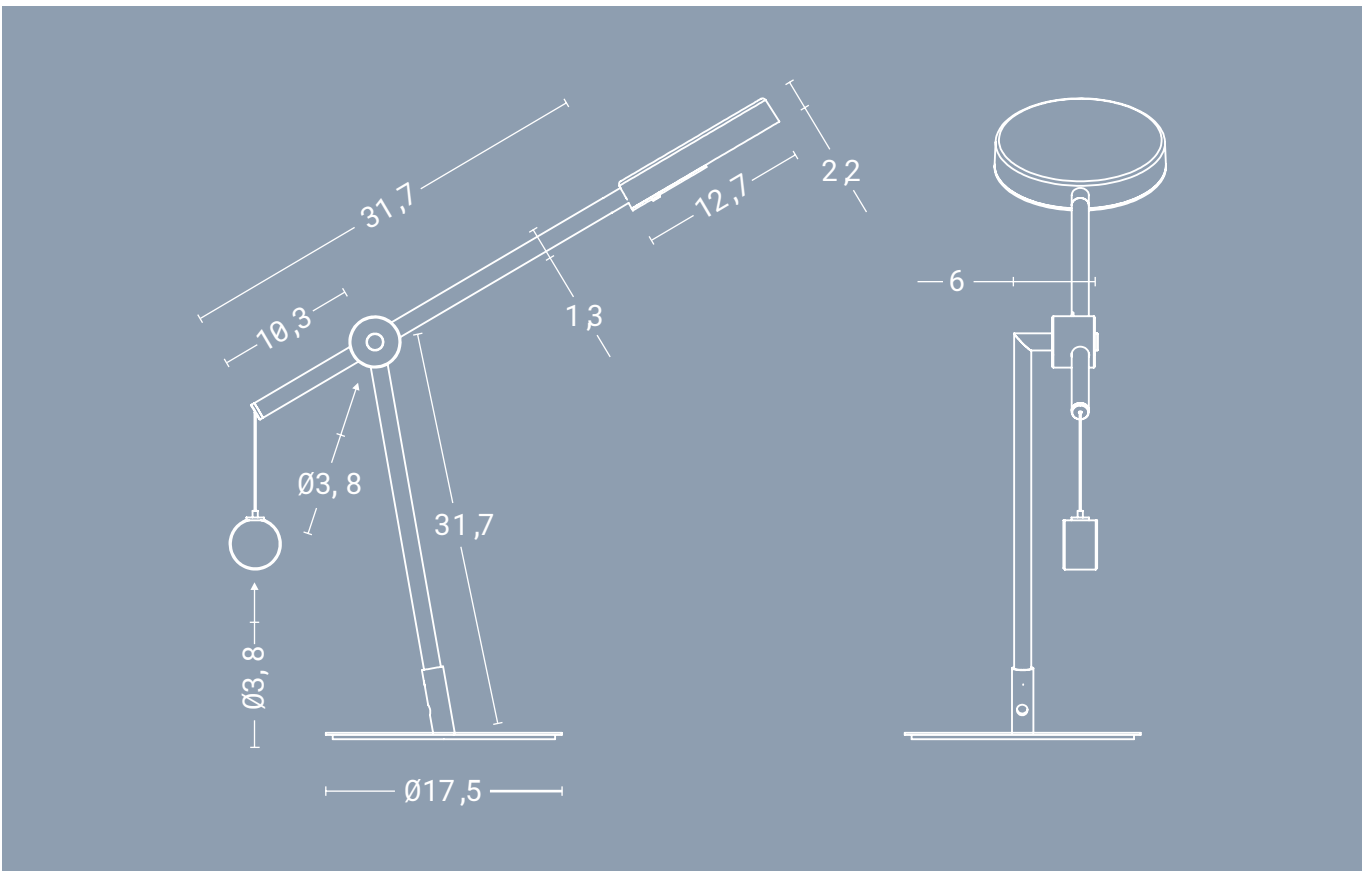

Indicação de lâmpada

Led gg encapsulada ou não 127v/220v - 1 lâmpada

Material estrutura em aço inox e alumínio cobreado, latonado com proteção antioxidação, cromado ou pintado | **Cabo** PP preto.