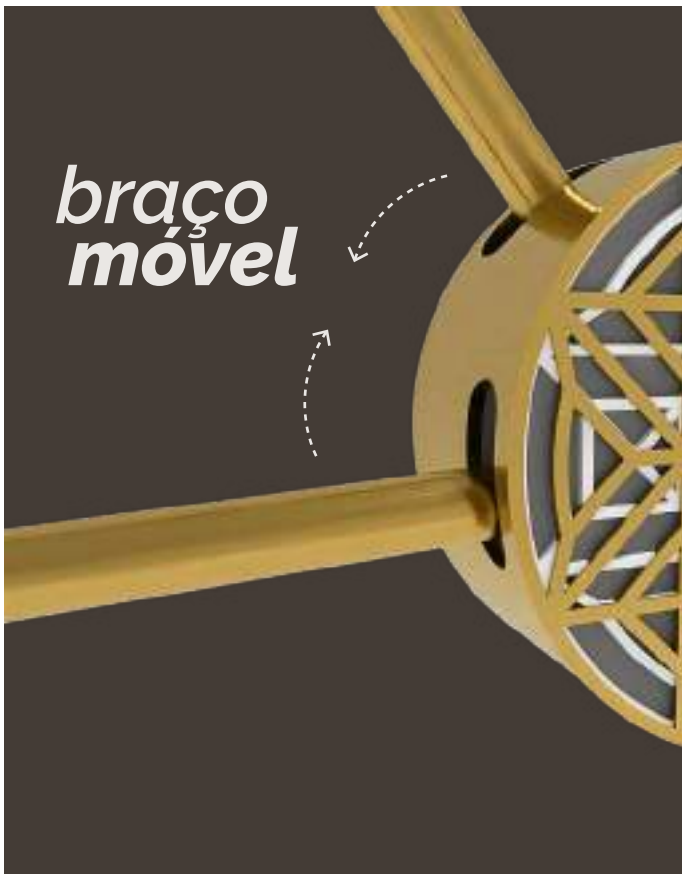

“

**I like
what I see**

”

Eu gosto
do que vejo
- Dev

Pendente **match²**

Indicação de lâmpada

Led gg encapsulada ou não 127v/220v - 1 lâmpada

Material estrutura em aço inox, cobreado, latonado com proteção antioxidação, cromado ou pintado | **Canopla** em alumínio cobreado, latonado, cromado ou pintado.

“

**Cause
you're a sky
full of stars**

”

Você é um céu
cheio de estrelas

- Coldplay

Arandela **stars**

Indicação de lâmpada

Led gg encapsulada ou não 127v/220v - 4 lâmpadas

Material estrutura em aço inox e alumínio cobreado, latonado com proteção antioxidação, cromado ou pintado | **Sistema de rotação** permite a movimentação e posicionamento dos dois braços.

_latão

_cobre