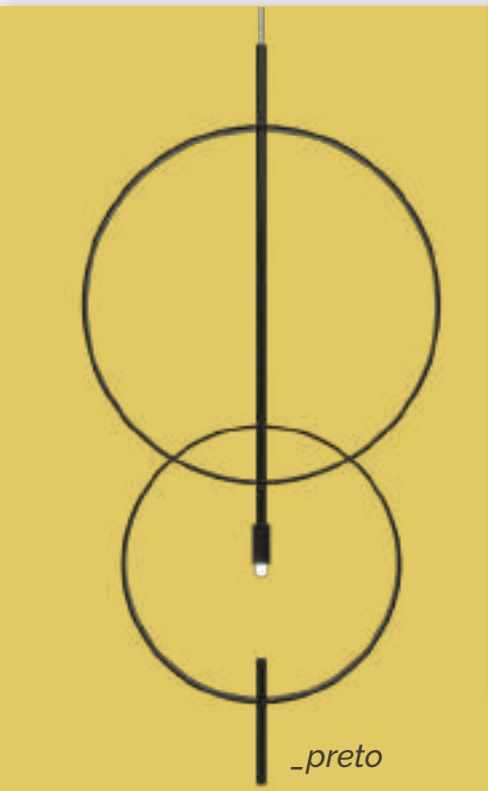

_latão

_preto