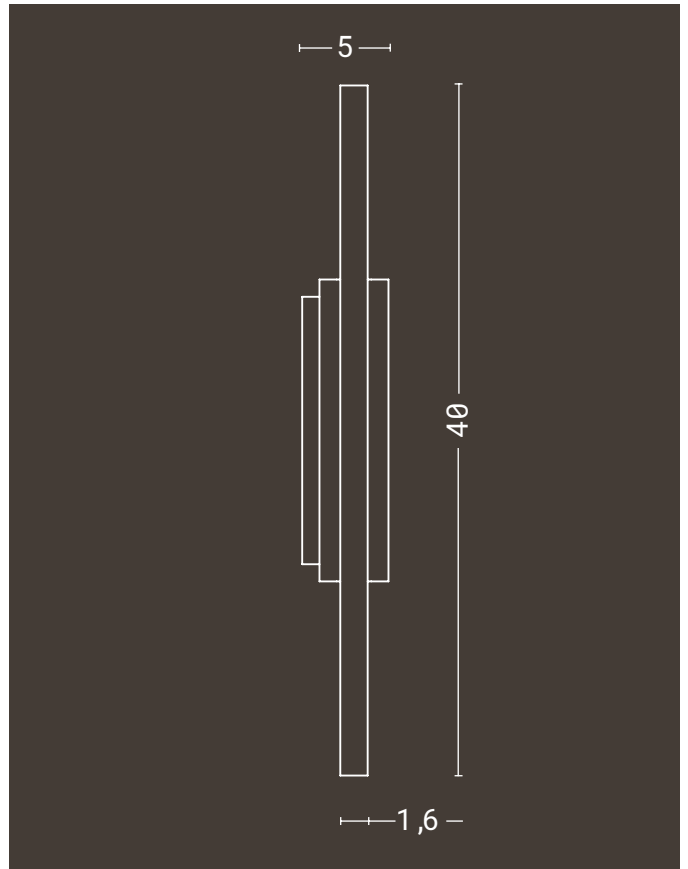

Indicação de lâmpada

Led gg encapsulada ou não 127v/220v - 2 lâmpadas

Material estrutura em aço inox cobreado, latonado com proteção antioxidação, cromado ou pintado | **Base** em granito ou mármore.