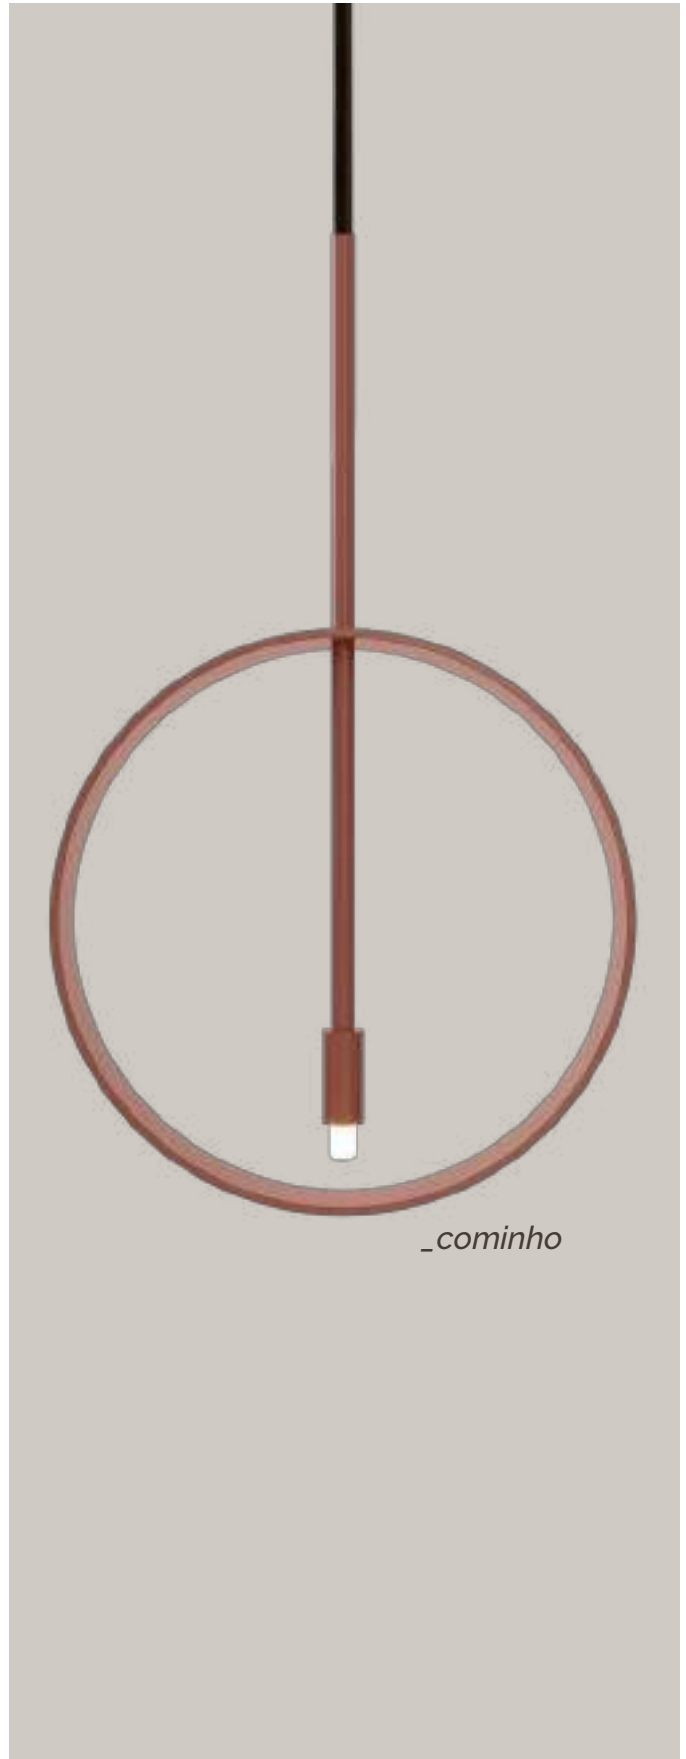

**haste
fixa**

Material estrutura em aço inox, latonado com proteção antioxidação, cromado ou pintado
Canopla em alumínio cobreado, latonado, cromado ou pintado | Haste fixa.

*_ cores
louro, cromado e cardamomo*

Indicação de lâmpada

Led g9 encapsulada ou não 127v/220v - 1 lâmpada

Material estrutura em aço inox, latonado com proteção antioxidação, cromado ou pintado
Canopla em alumínio cobreado, latonado, cromado ou pintado.

“

**I like
what I see**

”

Eu gosto
do que vejo
- Dev

Pendente **match²**

Indicação de lâmpada

Led gg encapsulada ou não 127v/220v - 1 lâmpada

Material estrutura em aço inox, cobreado, latonado com proteção antioxidação, cromado ou pintado | **Canopla** em alumínio cobreado, latonado, cromado ou pintado.

Indicação de lâmpada

Led g9 encapsulada ou não 127v/220v - 1 lâmpada

Material estrutura em aço inox, cobreado, latonado com proteção antioxidação, cromado ou pintado | **Canopla** em alumínio cobreado, latonado, cromado ou pintado.