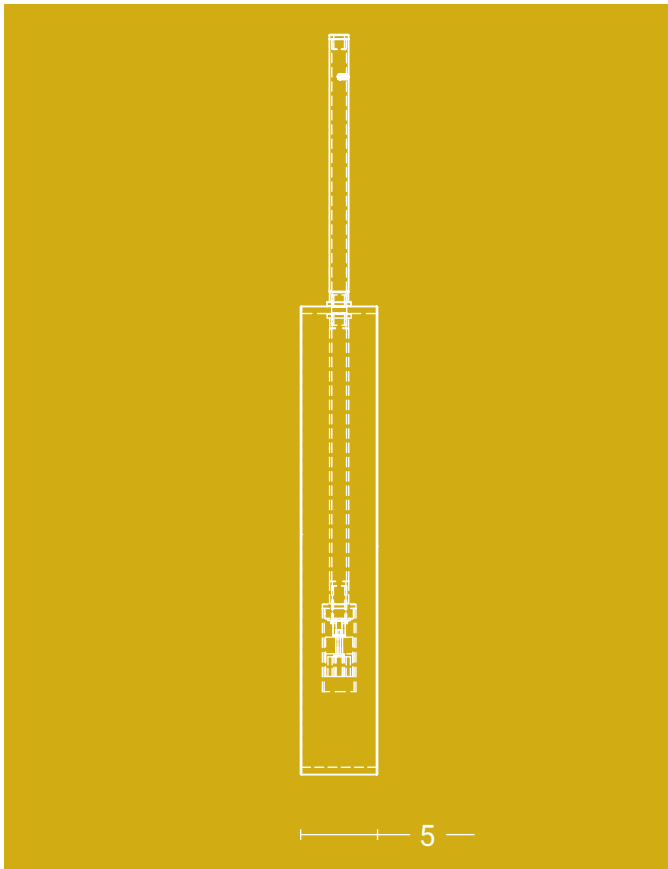

Indicação de lâmpada

Led g9 encapsulada ou não 127v/220v - 1 lâmpada

Material estrutura em aço inox, cobreado, latonado com proteção antioxidação, cromado ou pintado | **Canopla** em alumínio cobreado, latonado, cromado ou pintado.