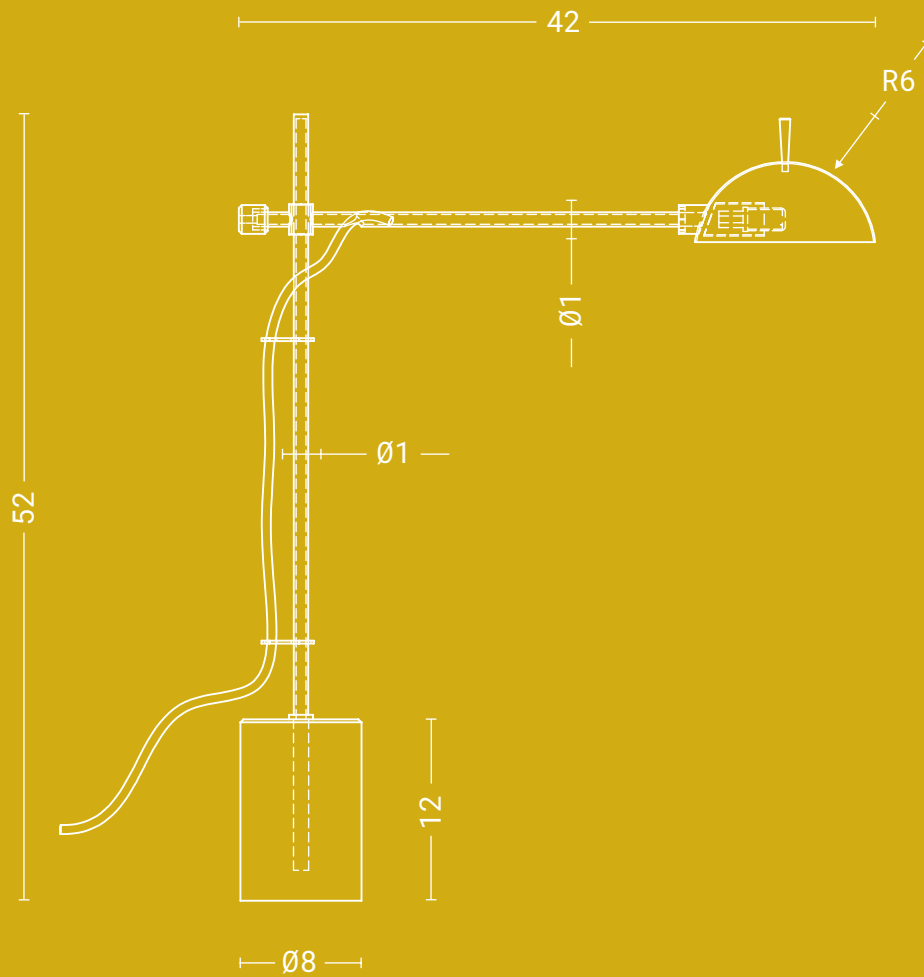

Estou apaixonado
por ela, e me sinto bem

- The Beatles

Luminária de mesa **fine**

Indicação de lâmpada

Led gg encapsulada ou não 127v/220v - 1 lâmpada

Material estrutura em aço inox e alumínio cobreado, latonado com proteção antioxidação, cromado ou pintado | **Base** em granito, mármore ou metálica pintada | **Cabo** PP preto.