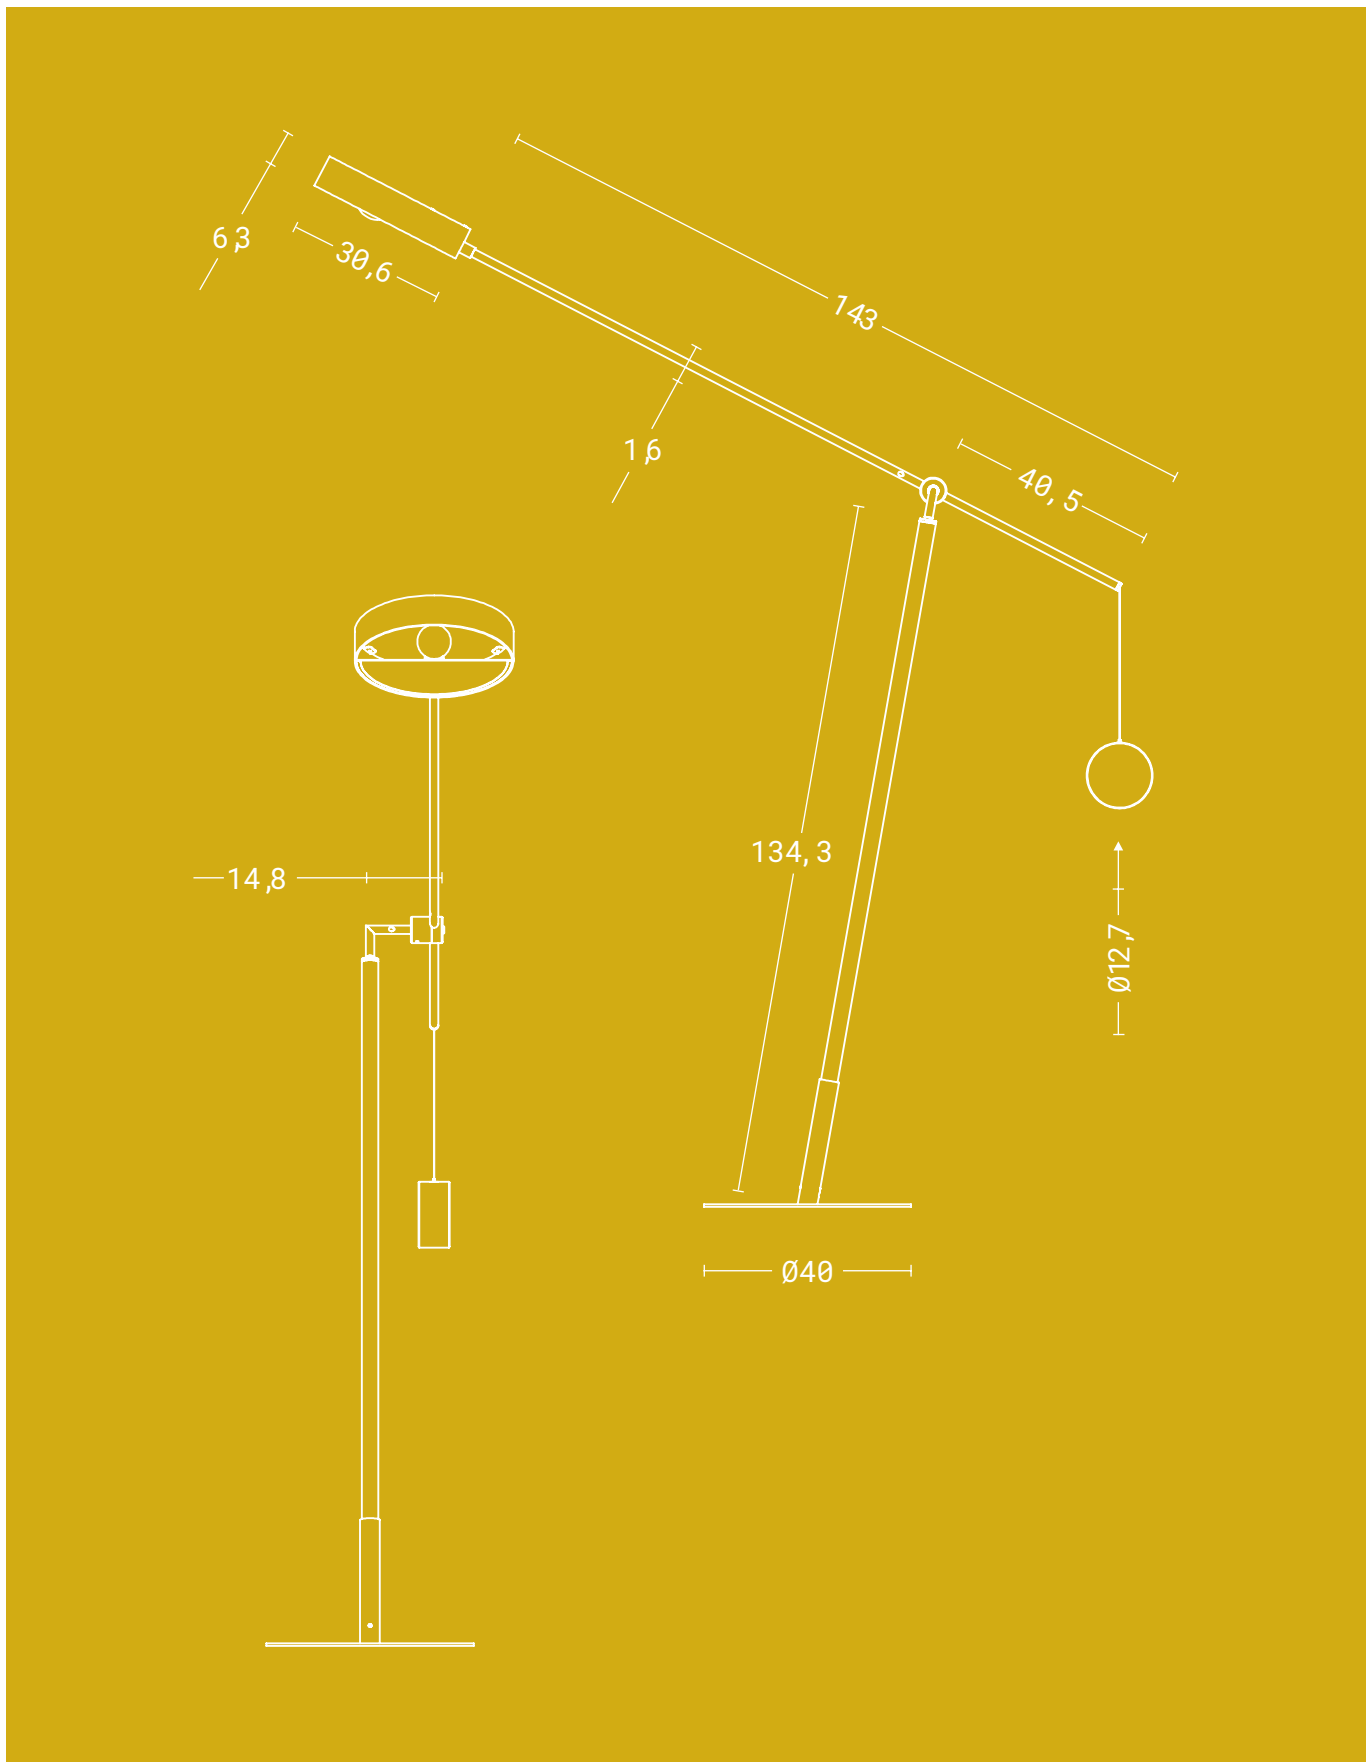

”

E nós achamos o
amor bem aqui onde estamos

- Ed Sheeran

Luminária de chão loud

Indicação de lâmpada

E27, Led ou Eletrônica ou Filamento até 40w 127v/220v - 1 lâmpada

Material estrutura em aço inox e alumínio cobreado, latonado com proteção antioxidação, cromado ou pintado | **Cabo** PP preto.