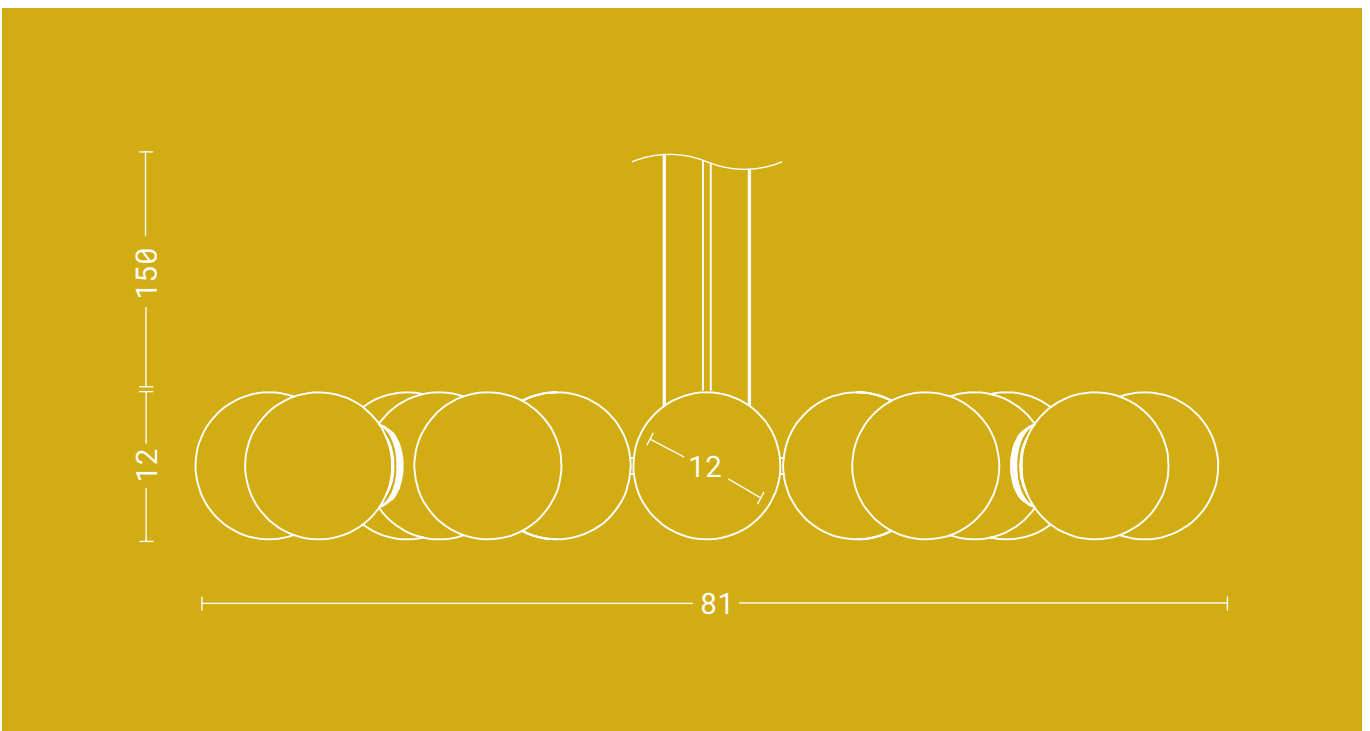

“

**You're gonna
leave them
all in awe**

”

Você deixa
todos admirados

- Katy Perry

Pendente **firework²**

Indicação de lâmpada

Led gg encapsulada ou não 127v/220v - 12 lâmpadas