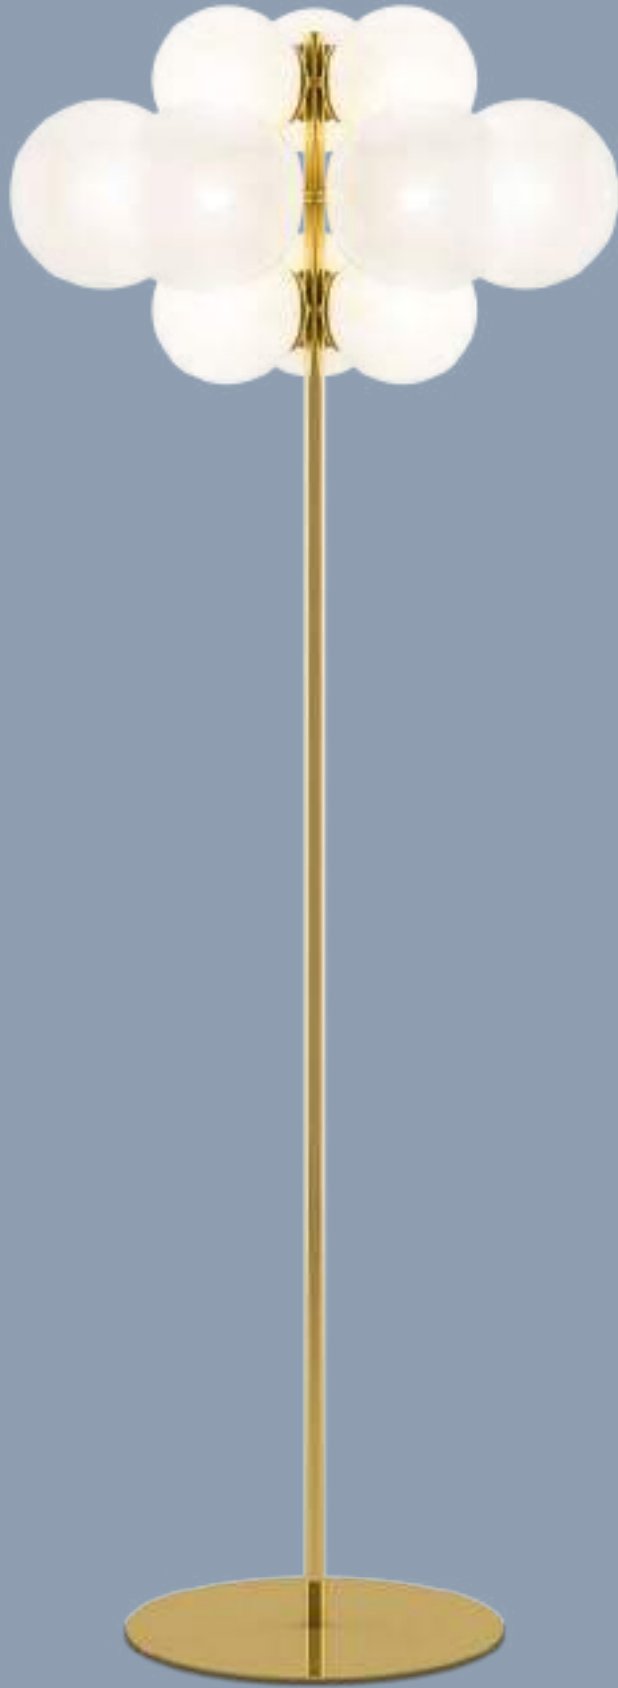

_cobre

_latão

_cromo

*_ cores
desert e cobre*

*_ projeto @leticiafariainteriores
luminária de chão loud*

*_ cores
latonado*

*_ projeto @huganprojetos
luminária de chão loud*

“

_cobre

_cromo

_latão

_preto

*_ cores
cobre*

*_ projeto @amandaakimoto.arq
pendente dawn*

“

**Make it up,
fall in love**

”

Inventar,
se apaixonar
- Zayn feat Sia

Luminária de chão **dawn**

Indicação de lâmpada

Led gg encapsulada ou não 127v/220v - 12 lâmpadas

Material estrutura em aço inox e alumínio cobreado, latonado com proteção antioxidação, cromado ou pintado | **Vidro** soprado | **Cabo** PP preto.