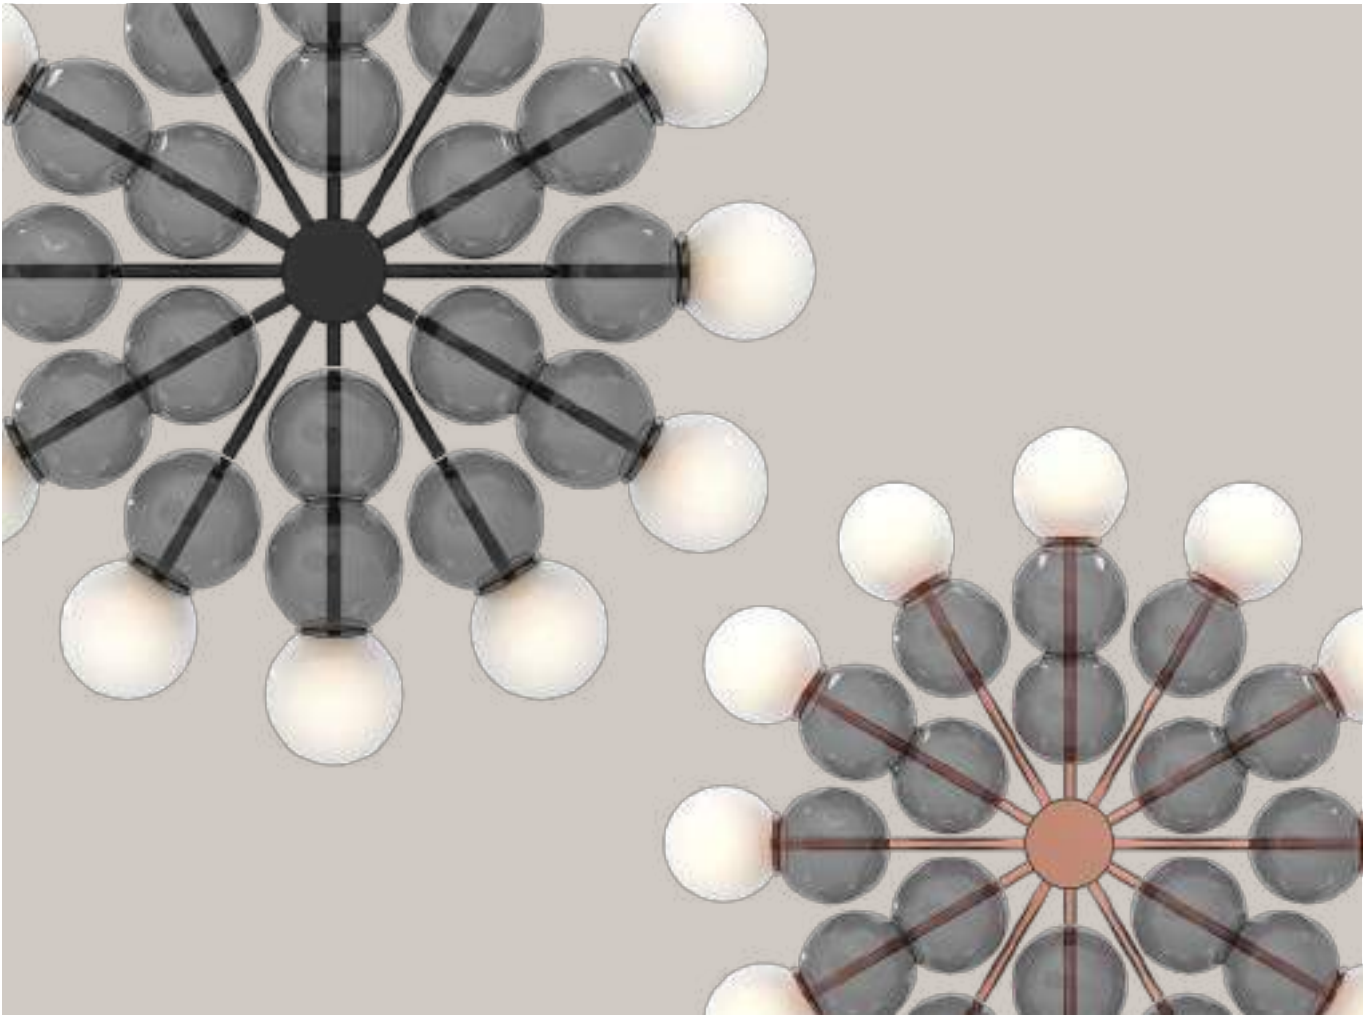

“

**I like
what I see**

”

Eu gosto
do que vejo
- Dev

Pendente **match²**

Indicação de lâmpada

Led gg encapsulada ou não 127v/220v - 1 lâmpada

Material estrutura em aço inox, cobreado, latonado com proteção antioxidação, cromado ou pintado | **Canopla** em alumínio cobreado, latonado, cromado ou pintado.

“

**You're gonna
leave them
all in awe**

”

Você deixa
todos admirados

- Katy Perry

Pendente **firework²**

Indicação de lâmpada

Led gg encapsulada ou não 127v/220v - 12 lâmpadas