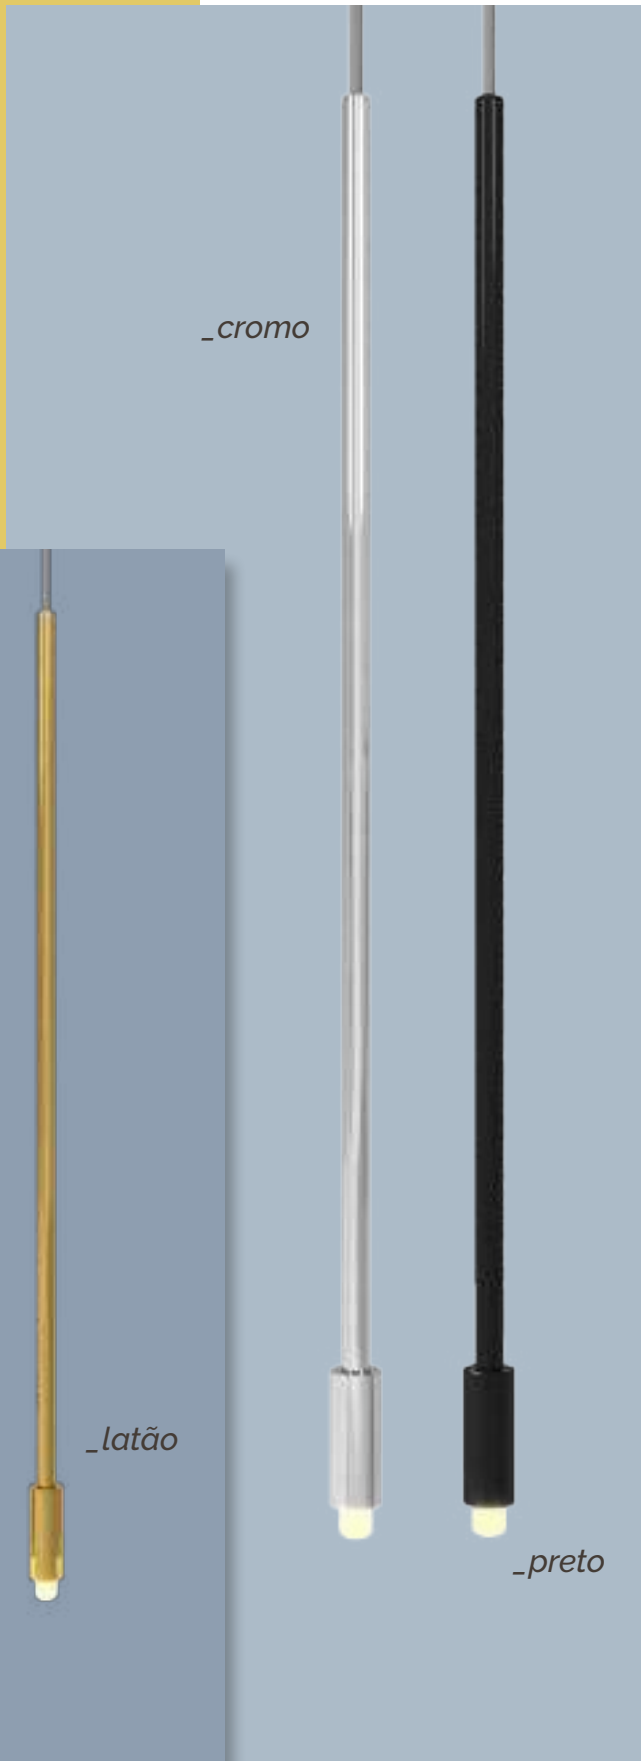

**haste
fixa**

Material estrutura em aço inox, latonado com proteção antioxidação, cromado ou pintado
Canopla em alumínio cobreado, latonado, cromado ou pintado | Haste fixa.

*_ cores
louro, cromado e cardamomo*

_cobre

_cromo

_preto

_latão

“

**Shine on, you
crazy diamond**

”

Brilhe,
diamante louco
- Pink Floyd

Pendente shine

Indicação de lâmpada

Led g9 encapsulada ou não 127v/220v - 1 lâmpada

Material estrutura em aço inox, cobreado, latonado com proteção antioxidação, cromado ou pintado | **Canopla** em alumínio cobreado, latonado, cromado ou pintado.

_cobre

_latão

_cromo

_preto

*_ cores
latonado*

*_ projeto @marilia.arq
pendente shine*

*_ cores
merkén, gengibre e pinoli*

*_ projeto @vfstudio.design
pendente shine*