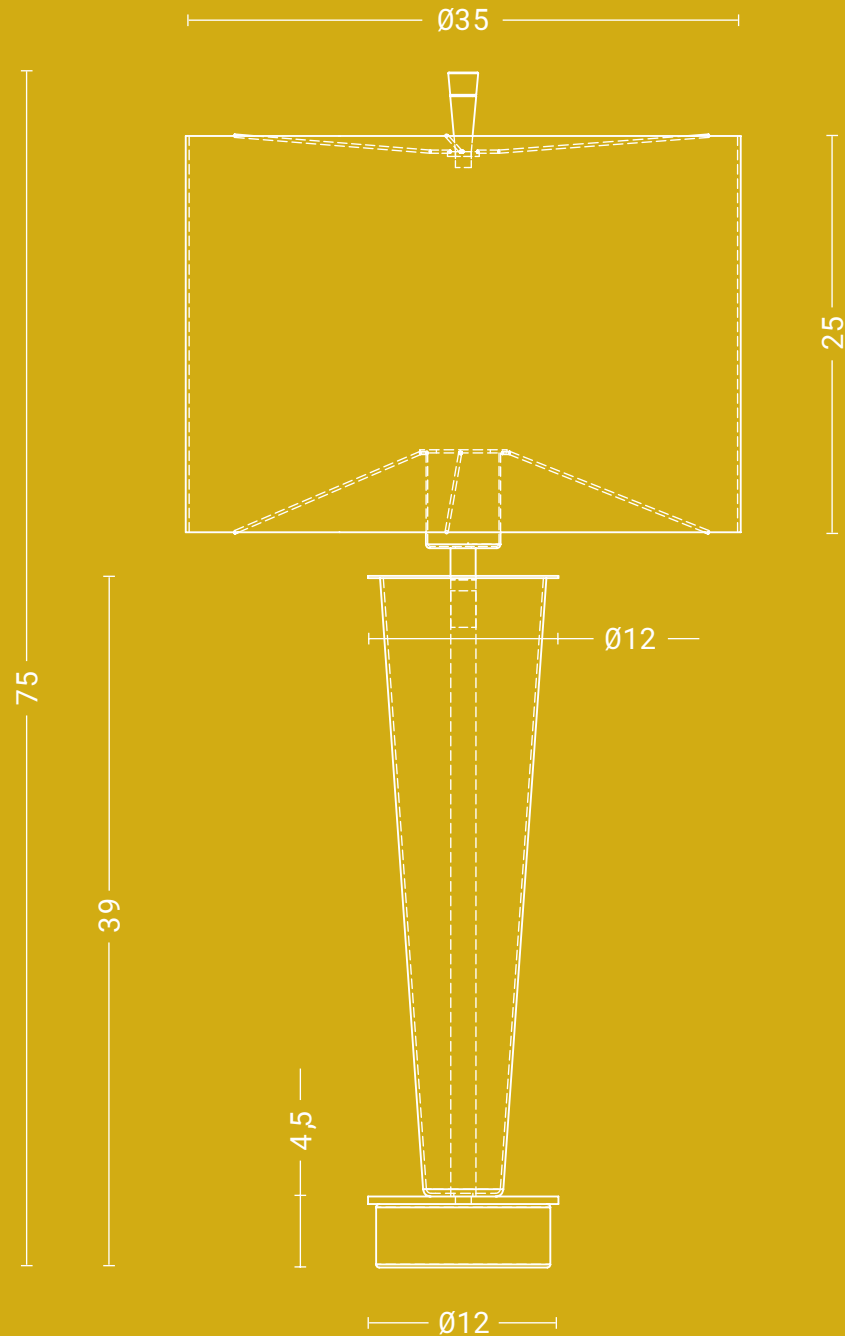

Indicação de lâmpada

E27, Led ou Eletrônica ou Filamento até 40w 127v/220v - 1 lâmpada

Material estrutura em aço inox e alumínio cobreado, latonado com proteção antioxidação, cromado ou pintado | **Vidro** centrifugado | **Cúpula** em tecido | **Base** em granito ou mármore
Cabo PP preto.