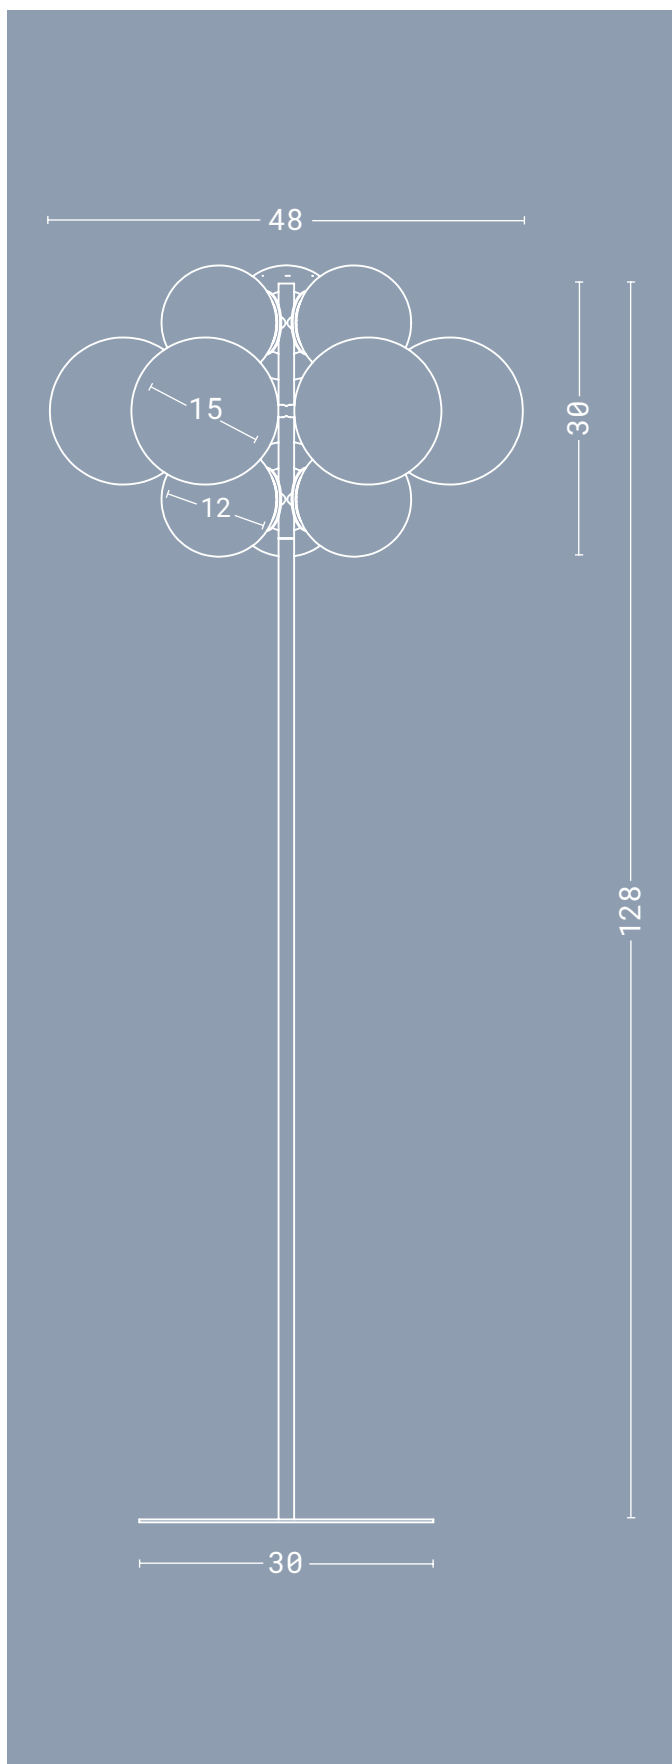

”

Inventar,
se apaixonar
- Zayn feat Sia

Luminária de chão **dawn**

Indicação de lâmpada

Led gg encapsulada ou não 127v/220v - 12 lâmpadas

Material estrutura em aço inox e alumínio cobreado, latonado com proteção antioxidação, cromado ou pintado | **Vidro** soprado | **Cabo** PP preto.