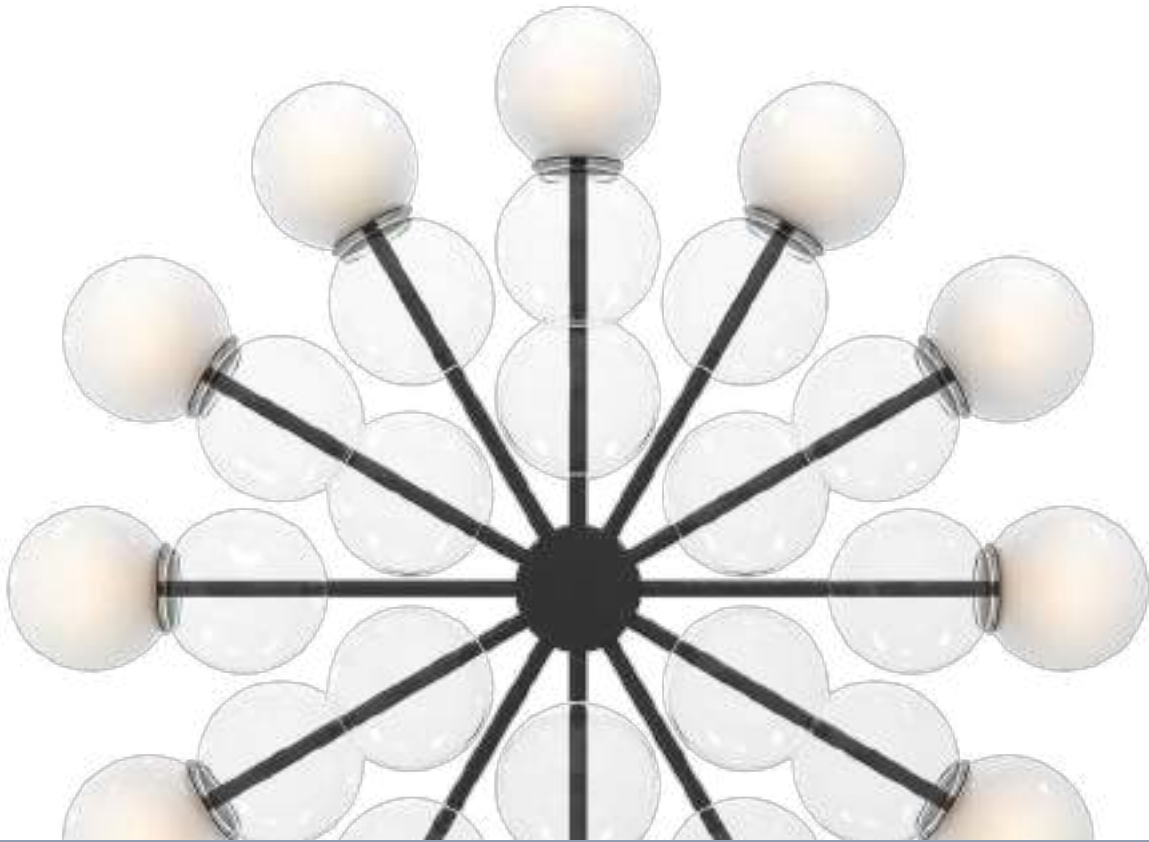

Indicação de lâmpada

Led gg encapsulada ou não 127v/220v - 12 lâmpadas

Material estrutura em aço inox cobreado, latonado com proteção antioxidação, cromado ou pintado | **Vidro** soprado | **Cabo** revestido em tecido preto | **Canopla** em alumínio cobreado, latonado, cromado ou pintado.