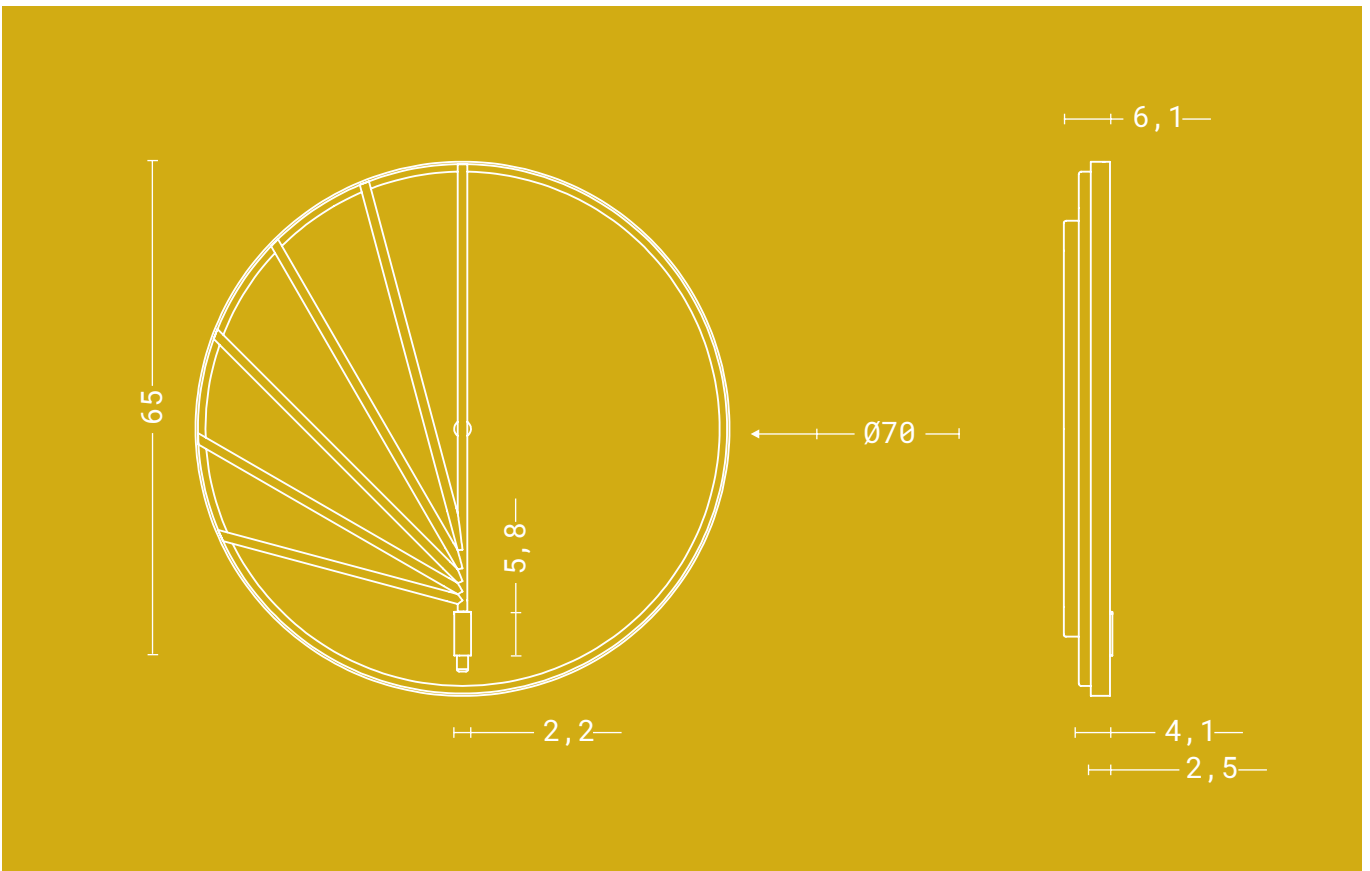

- Lana Del Rey

Arandela breeze

Indicação de lâmpada

Led gg encapsulada ou não 127v/220v - 1 lâmpada

Material estrutura em aço inox latonado com proteção antioxidação, cromado ou pintado | **Base** em granito, mármore ou fundo metálico pintado.