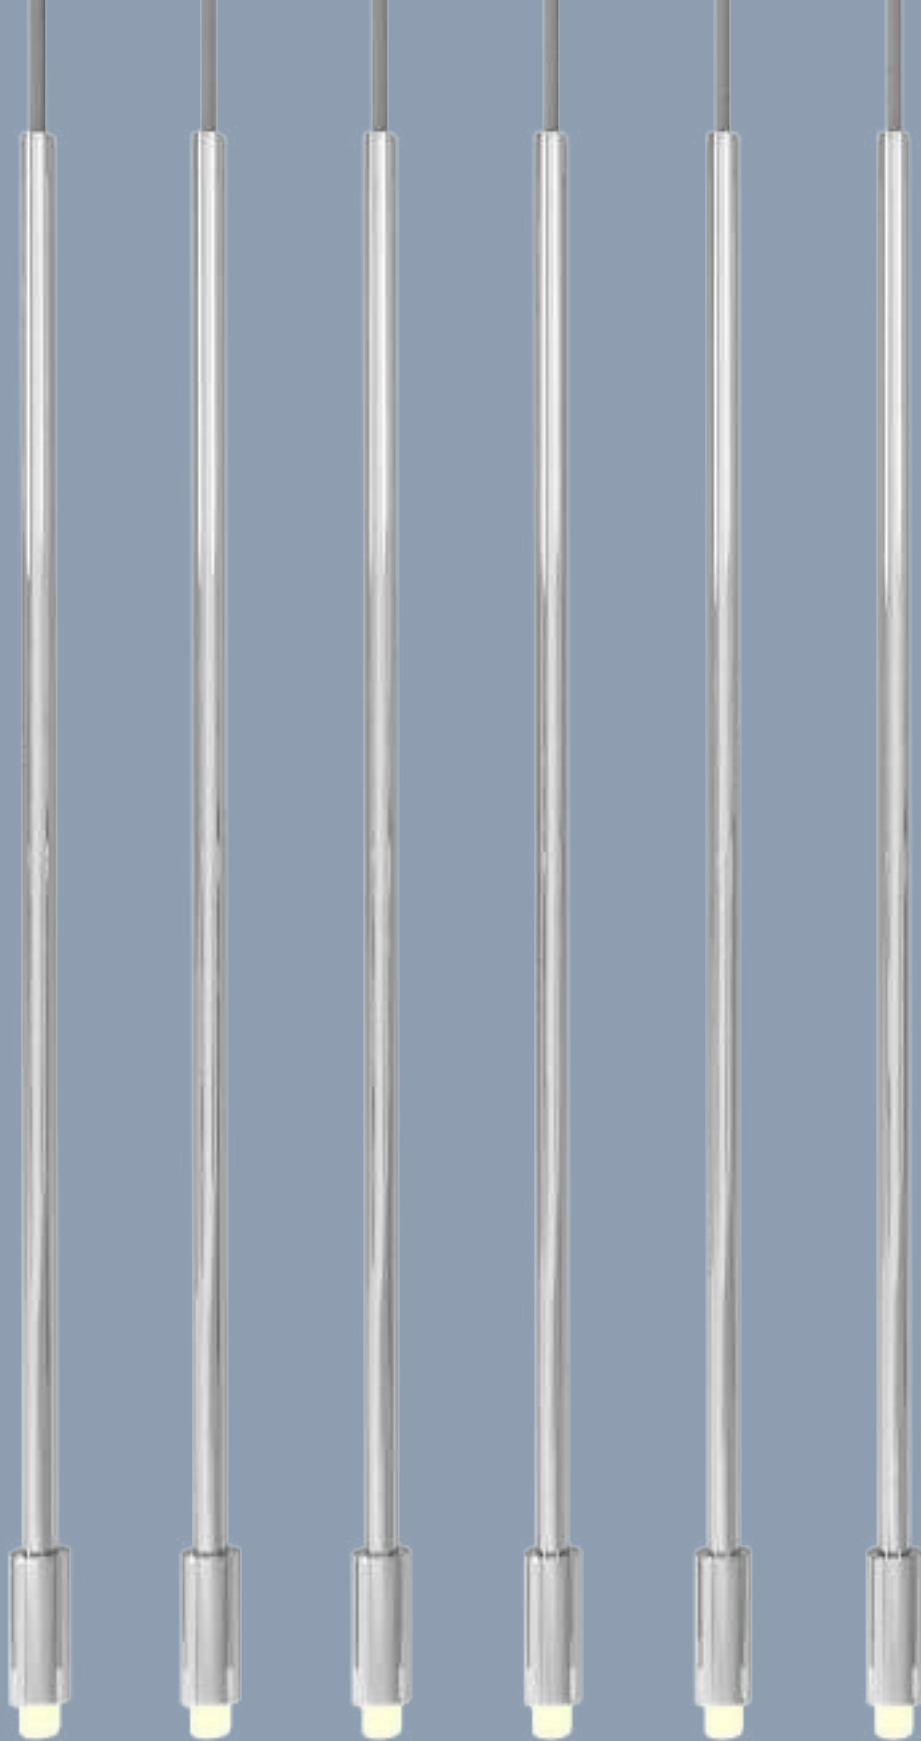

Pendente shine