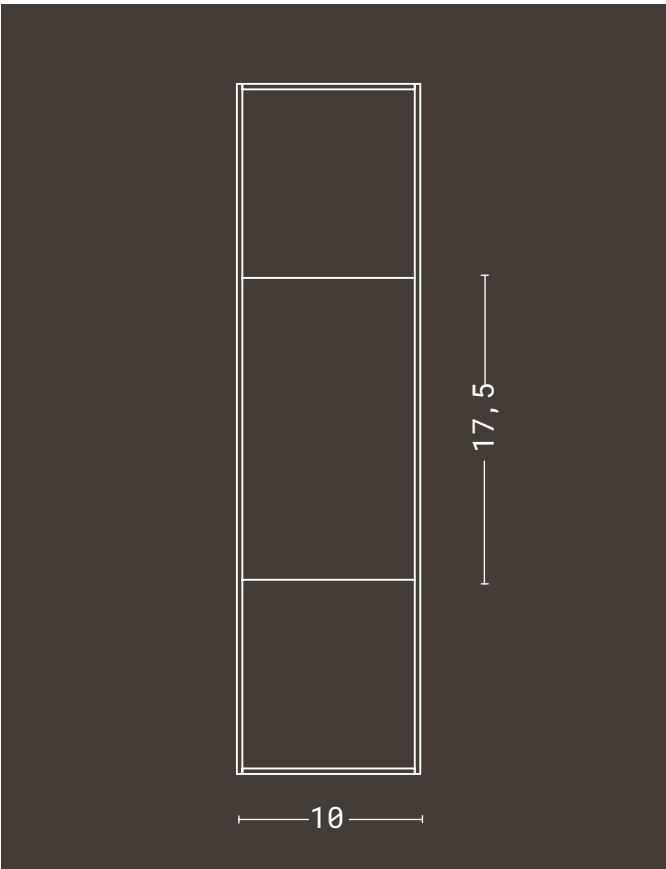

Indicação de lâmpada

Led gg encapsulada ou não 127v/220v - 2 lâmpadas

Material estrutura em aço inox cobreado, latonado com proteção antioxidação, cromado ou pintado | **Base** em granito ou mármore.