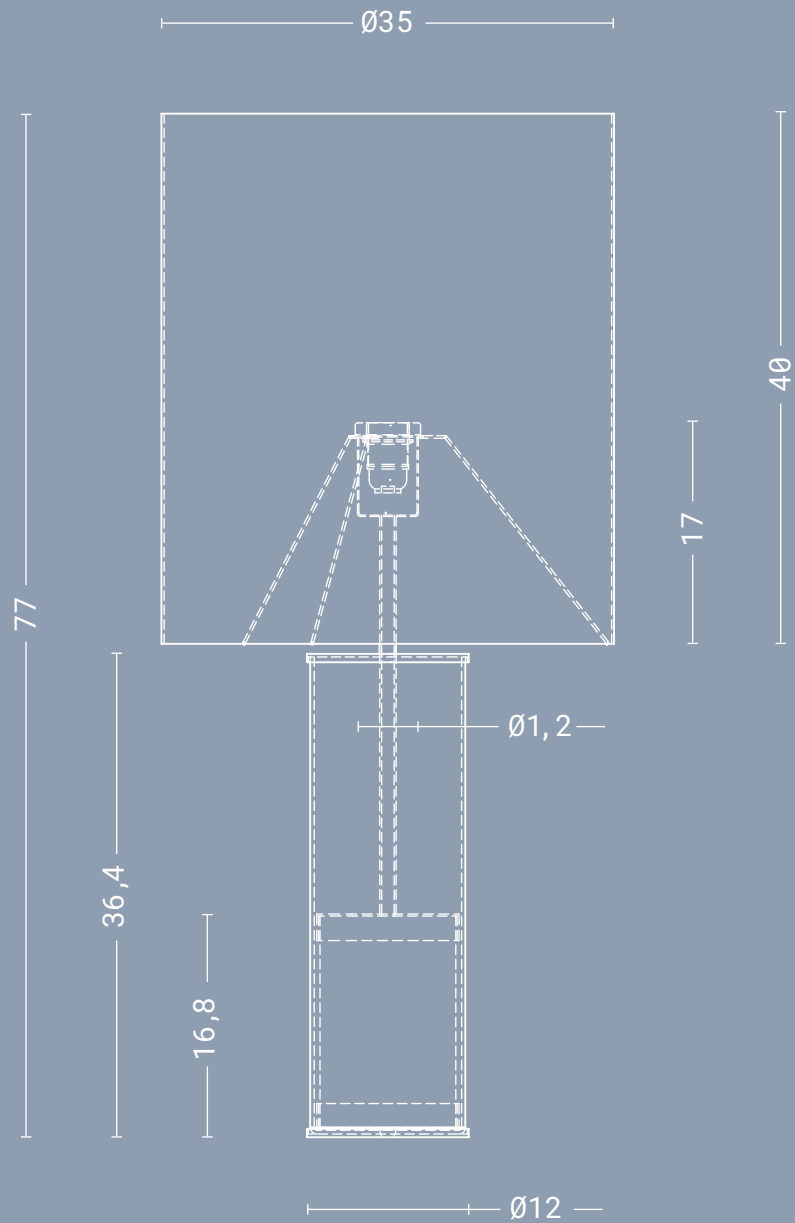

Luminária de mesa **happy**

Indicação de lâmpada

E27, Led ou Eletrônica ou Filamento até 40w 127v/220v - 1 lâmpada

Material estrutura em aço inox e alumínio cobreado, latonado com proteção antioxidação, cromado ou pintado | **Vidro** centrifugado | **Cúpula** em tecido | **Base** em granito ou mármore **Cabo** PP preto.