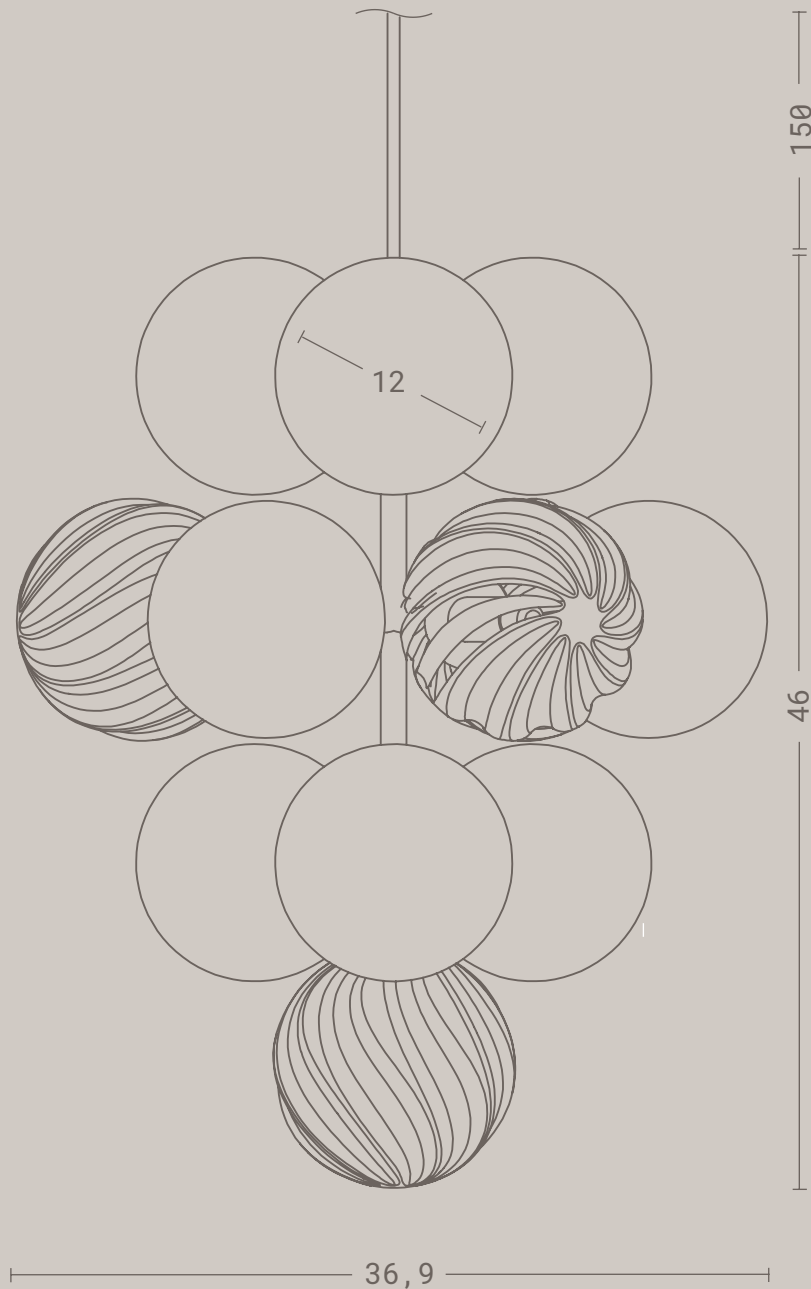

- Lewis Capaldi

Pendente **grace²**

Indicação de lâmpada

Led gg encapsulada ou não 127v/220v - 13 lâmpadas

Material estrutura em aço inox e alumínio cobreado, latonado com proteção antioxidação, cromado ou pintado | **Vidro** soprado e torcido | **Cabo** revestido em tecido preto | **Canopla** em alumínio cobreado, latonado, cromado ou pintado.