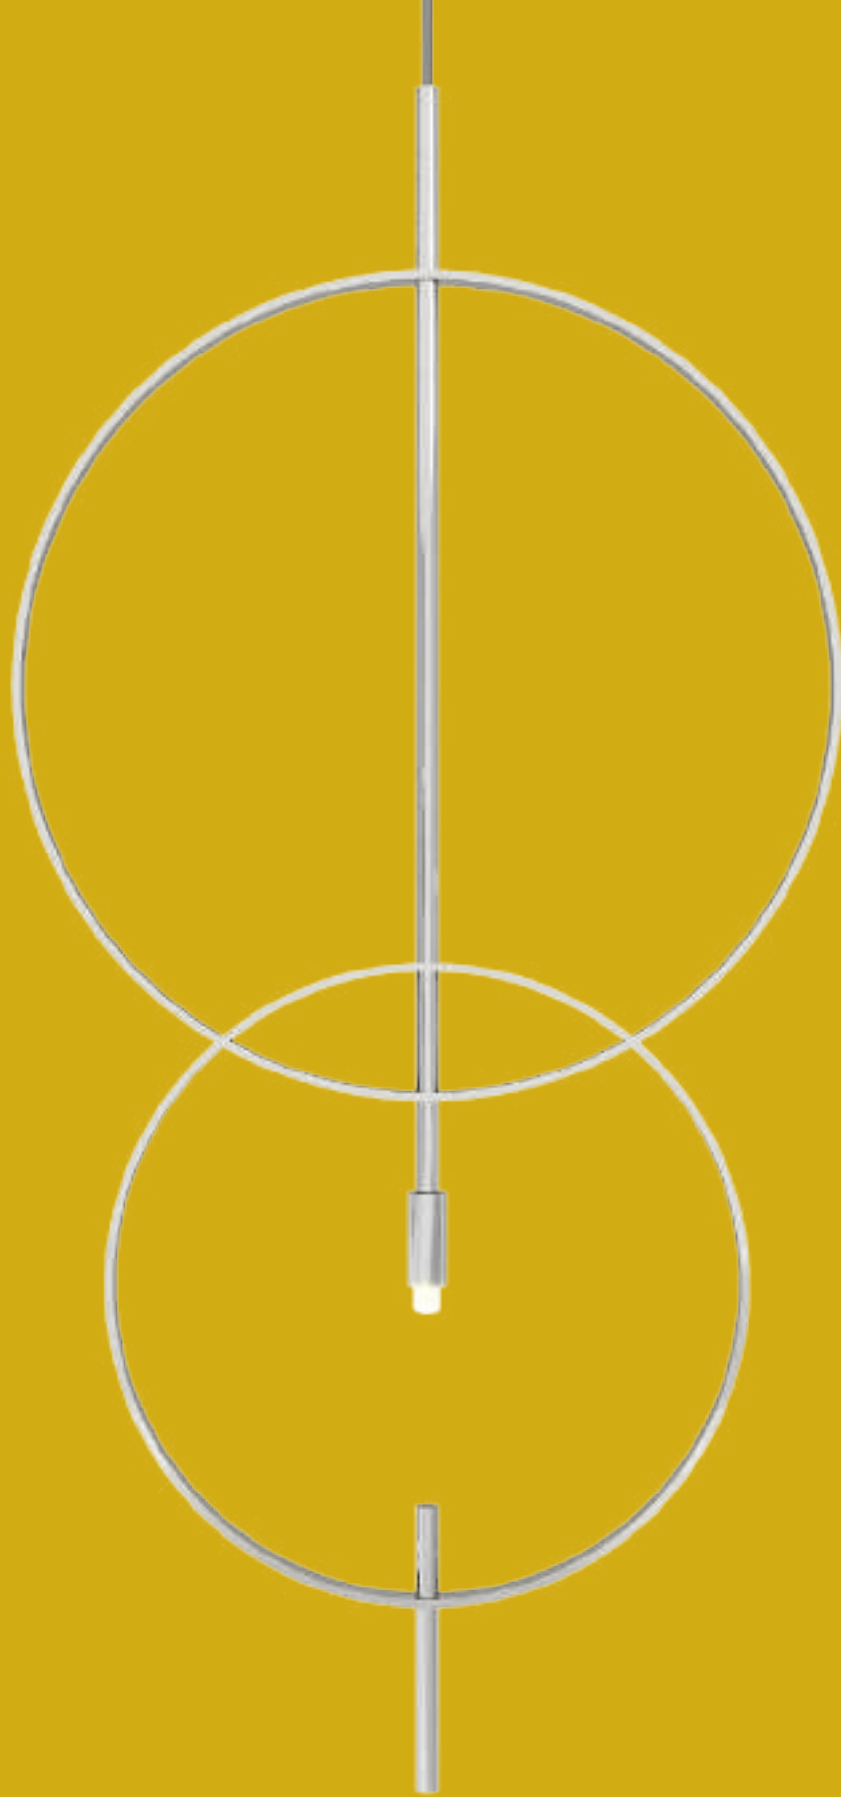

Pendente **s h e**