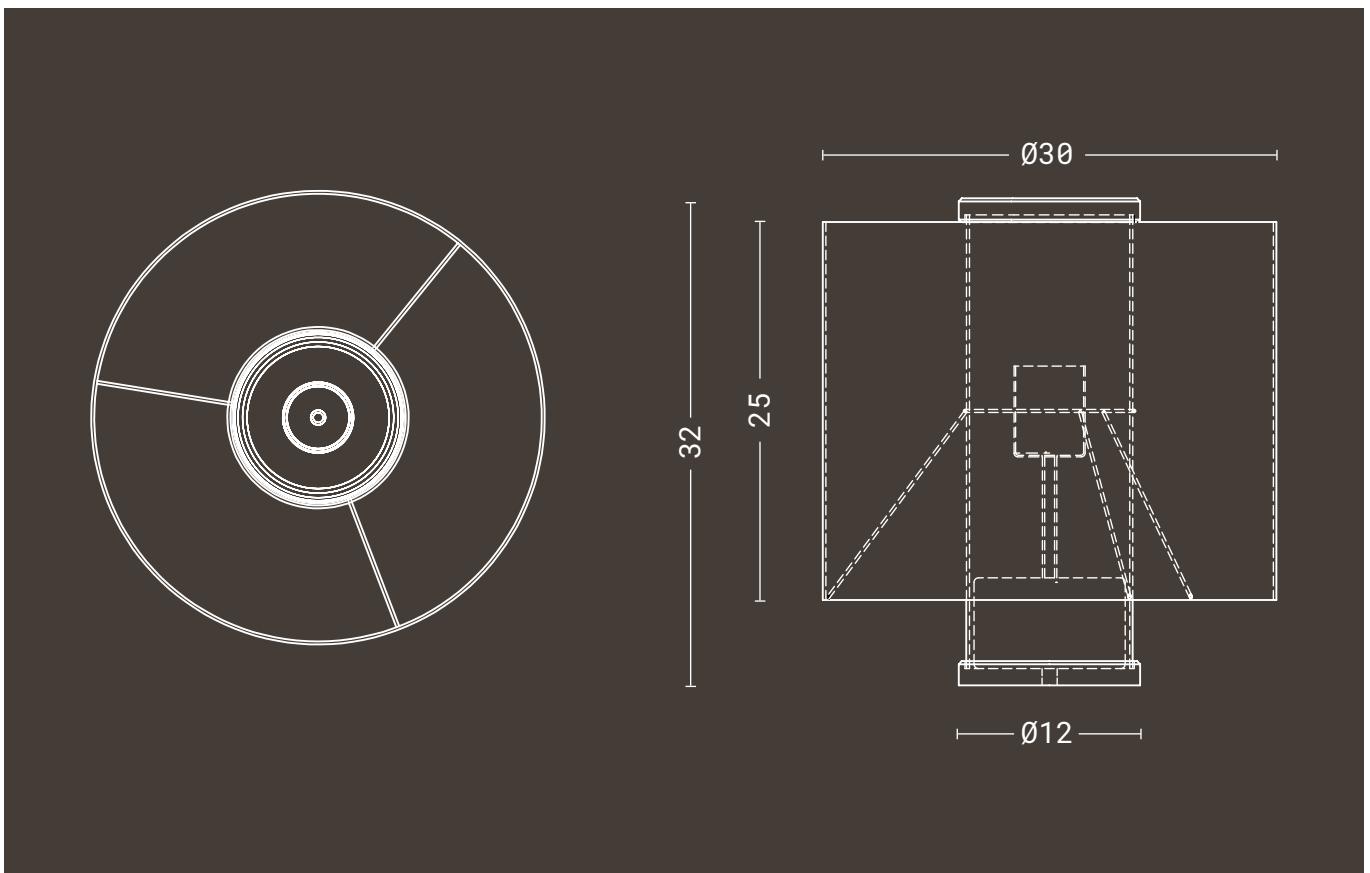

Luminária de mesa **happy**

Indicação de lâmpada

E27, Led ou Eletrônica ou Filamento até 40w 127v/220v - 1 lâmpada

Material estrutura em aço inox e alumínio cobreado, latonado com proteção antioxidação, cromado ou pintado | **Vidro** centrifugado | **Cúpula** em tecido | **Base** em granito ou mármore **Cabo** PP preto.

”

Mais uma vez

- Daft Punk

Luminária de mesa **one**

Indicação de lâmpada

E27, Led, Eletrônica ou Filamento até 40w 127v/220v - 1 lâmpada

Material estrutura em aço inox e alumínio cobreado, latonado com proteção antioxidação, cromado ou pintado | **Vidro** centrifugado | **Madeira** de lei | **Cúpula** em tecido | **Cabo** PP preto.