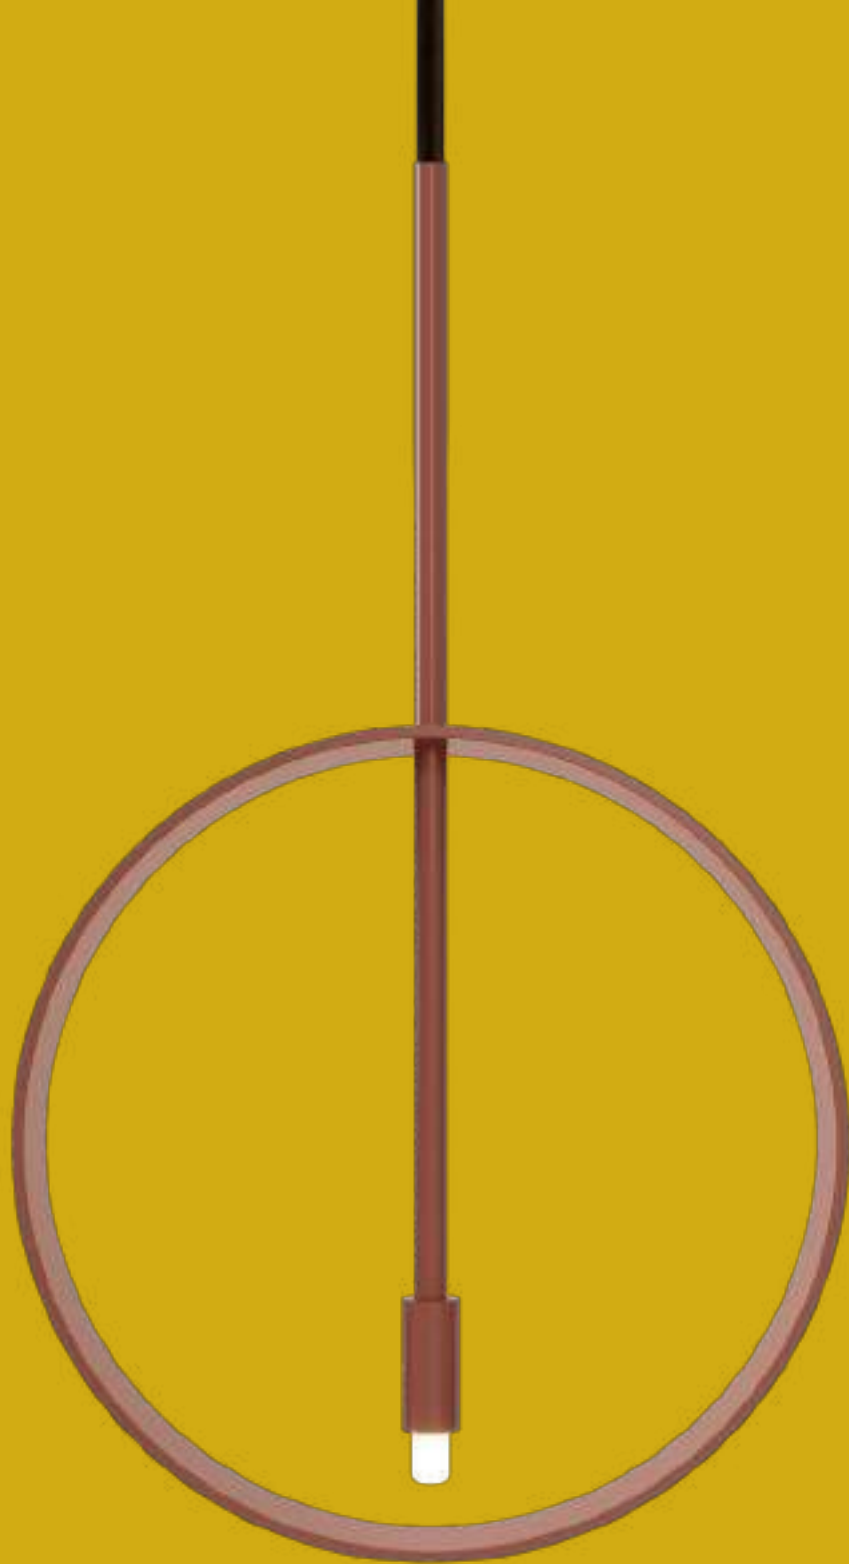

Pendente **match³**