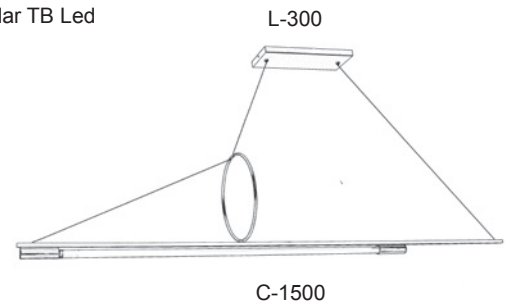

OLD ARTISAN ILUMINAÇÃO

2021

PD 5530 - 1 Tubular TB Led
 PD 5531 - C-1100 x A-310 x L-260 - 1 Tubular TB Led

PD 5529 - 10 Halopin

PD 5528 - 2 mini GU - 2 Halopin

PD 5527 - 5 mini GU

PD 5526 - 5 mini GU

PD 5517 - 8 Halopin