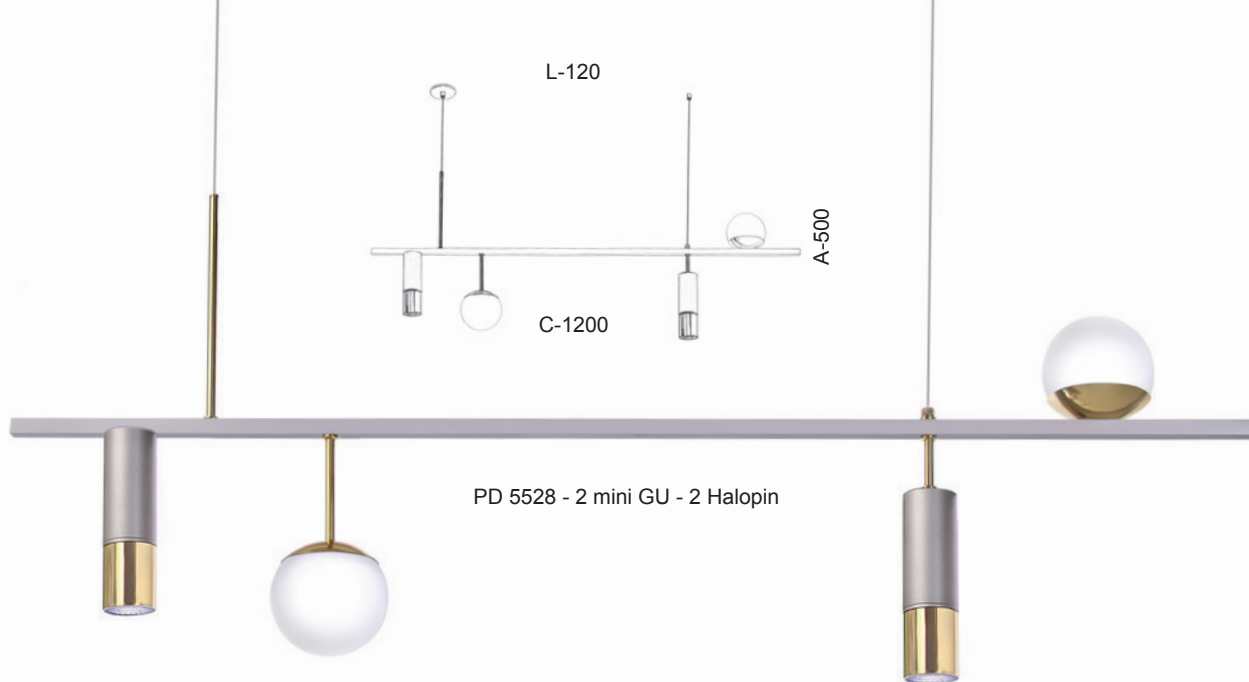

OLD ARTISAN ILUMINAÇÃO

2021

PD 5530 - 1 Tubular TB Led
 PD 5531 - C-1100 x A-310 x L-260 - 1 Tubular TB Led

PD 5529 - 10 Halopin

PD 5528 - 2 mini GU - 2 Halopin

PD 5527 - 5 mini GU

PD 5526 - 5 mini GU

PD 5517 - 8 Halopin

P-170

A-120

PD 5513 - 6 Halopin

AR 5512 - 1 Halopin

PD 5510 - 1 E27
PD 5511 - Ø 200 x A 260 - 1 E27

PD 5508 - 1 Halopin
PD 5509 - Ø 120 x A 180 - 1 Halopin

OLD ARTISAN ILUMINAÇÃO

ABJ 5504 - 1 Halopin