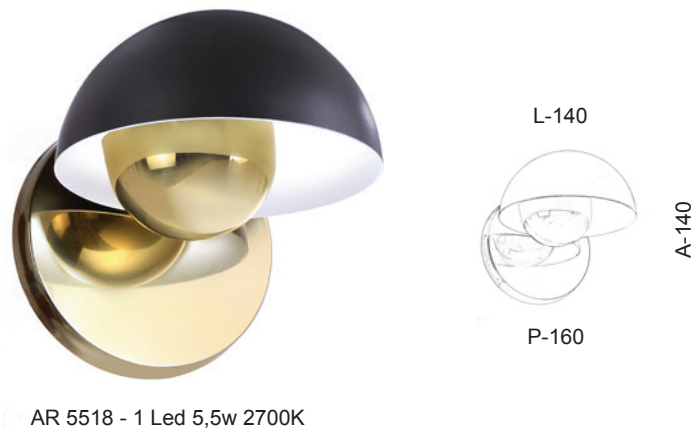

OLD ARTISAN ILUMINAÇÃO

2021

PD 5530 - 1 Tubular TB Led
 PD 5531 - C-1100 x A-310 x L-260 - 1 Tubular TB Led

PD 5529 - 10 Halopin

PD 5528 - 2 mini GU - 2 Halopin

PD 5527 - 5 mini GU

PD 5526 - 5 mini GU

PD 5517 - 8 Halopin