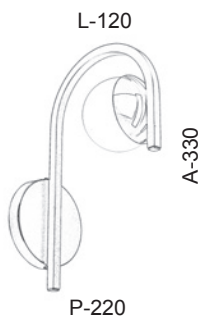

AR 5512 - 1 Halopin