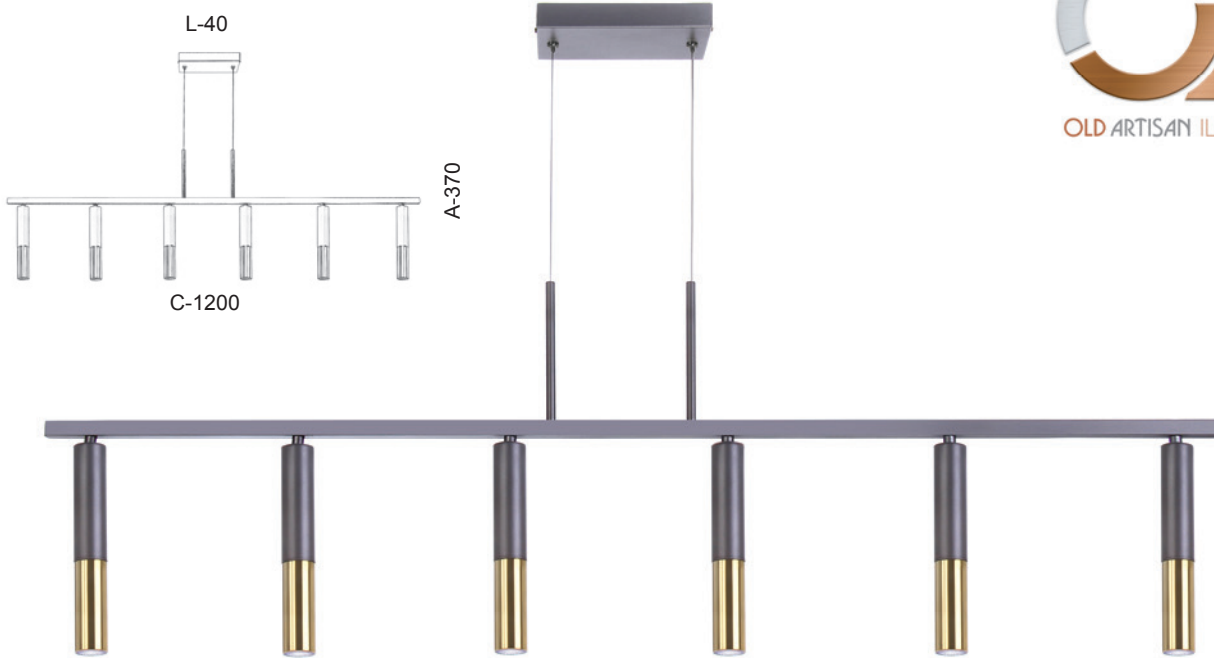

Âmbar

PD 5490 - 7 Halopin

OLD ARTISAN ILUMINAÇÃO

PD 5485 - 6 Halopin

PD 5484 - 2 Halopin

ABJ 5483 - 1 Halopin

AR 5482 - 1 Halopin

P-150

Ø 410

A-850

Ø 410

A-470

PD 5472 - 1 E27
 PD 5473 - Ø 300 x A-360 - 1 E27
 PD 5474 - Ø 250 x A-310 - 1 E27
 PD 5475 - Ø 200 x A-260 - 1 E27

Ø 200

A-540

PD 5471 - 1 Halopin