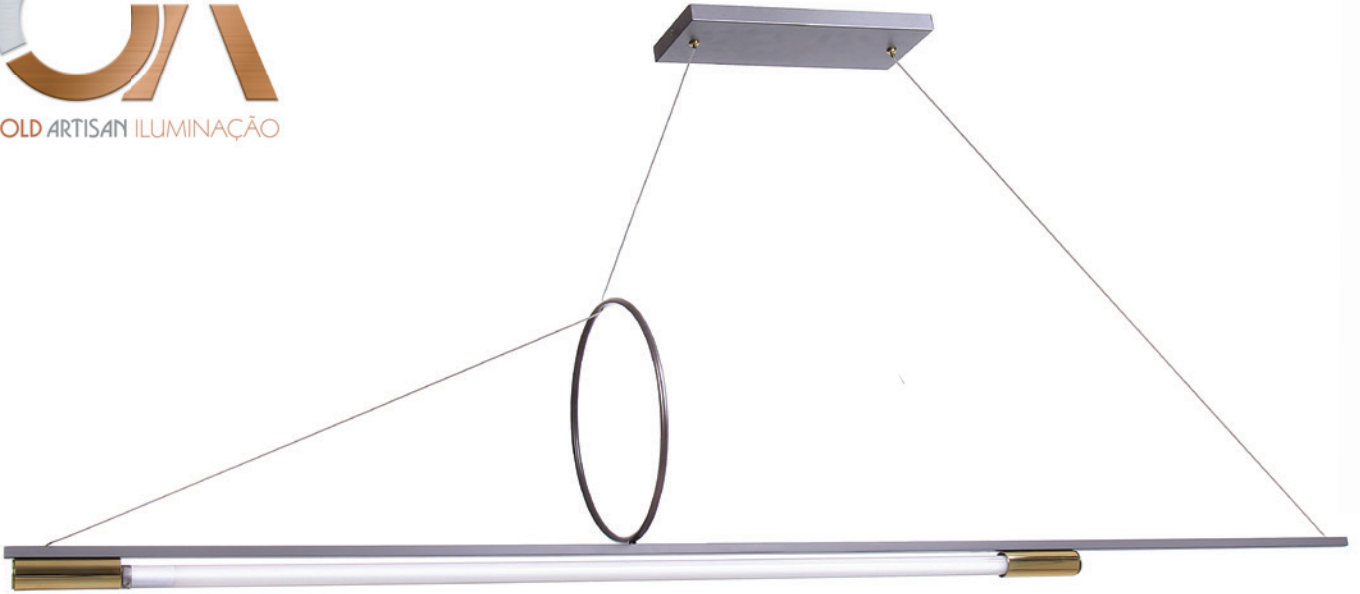

OLD ARTISAN ILUMINAÇÃO

2021

PD 5530 - 1 Tubular TB Led
 PD 5531 - C-1100 x A-310 x L-260 - 1 Tubular TB Led

PD 5529 - 10 Halopin

PD 5528 - 2 mini GU - 2 Halopin

PD 5527 - 5 mini GU

PD 5526 - 5 mini GU

PD 5517 - 8 Halopin