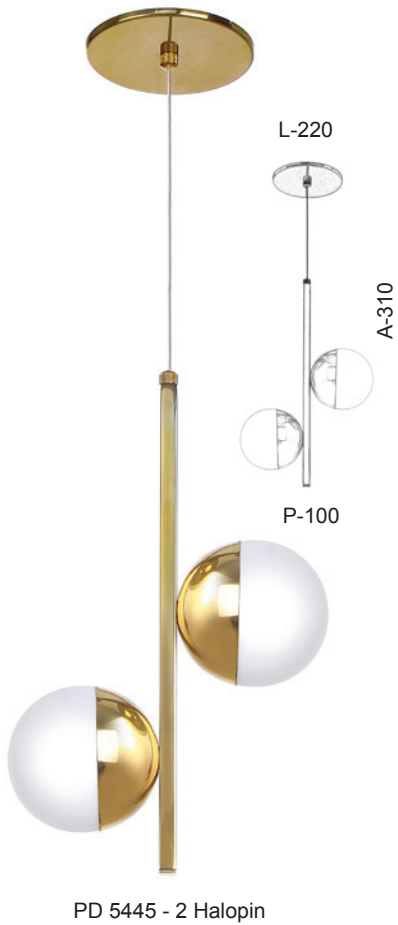

OLD ARTISAN ILUMINAÇÃO

2021

PD 5530 - 1 Tubular TB Led
 PD 5531 - C-1100 x A-310 x L-260 - 1 Tubular TB Led

PD 5529 - 10 Halopin

PD 5528 - 2 mini GU - 2 Halopin

PD 5527 - 5 mini GU

PD 5526 - 5 mini GU

PD 5517 - 8 Halopin

P-200

AR 5460 - 1 Halopin

A-170

OLD ARTISAN ILUMINAÇÃO

PD 5459 - 1 Halopin

PD 5458 - 1 Halopin

PD 5457 - 1 Halopin

PD 5456 - 1 Halopin

PD 5455 - 1 Halopin

AR 5454 - 1 Halopin

PD 5453 - 1 Halopin

AR 5452 - 1 Halopin

AR 5451 - 1 Halopin

BRANDS

AR 5450 - 1 Mini GU

AR 5449 - 1 Halopin

AR 5448 - 1 E27

AR 5447 - 1 LED 5,5w 2700k

AR 5446 - 1 Halopin

PD 5445 - 2 Halopin

AR 5444 - 1 Halopin

AR 5443 - 1 Halopin

AR 5442 - 1 Halopin

AR 5441 - 1 Halopin