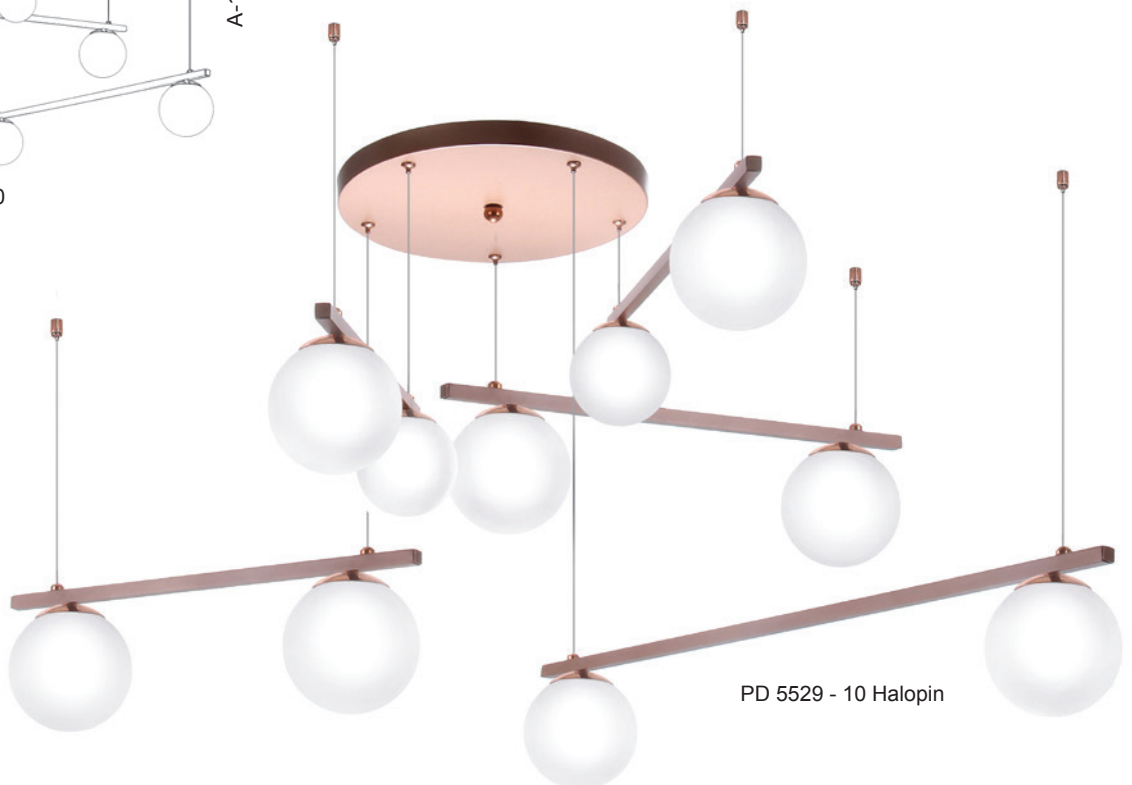

OLD ARTISAN ILUMINAÇÃO

2021

PD 5530 - 1 Tubular TB Led
 PD 5531 - C-1100 x A-310 x L-260 - 1 Tubular TB Led

PD 5529 - 10 Halopin

PD 5528 - 2 mini GU - 2 Halopin

PD 5527 - 5 mini GU

PD 5526 - 5 mini GU

PD 5517 - 8 Halopin

P-170

A-120

PD 5513 - 6 Halopin

AR 5512 - 1 Halopin

PD 5510 - 1 E27
PD 5511 - Ø 200 x A 260 - 1 E27

PD 5508 - 1 Halopin
PD 5509 - Ø 120 x A 180 - 1 Halopin

OLD ARTISAN ILUMINAÇÃO

ABJ 5504 - 1 Halopin