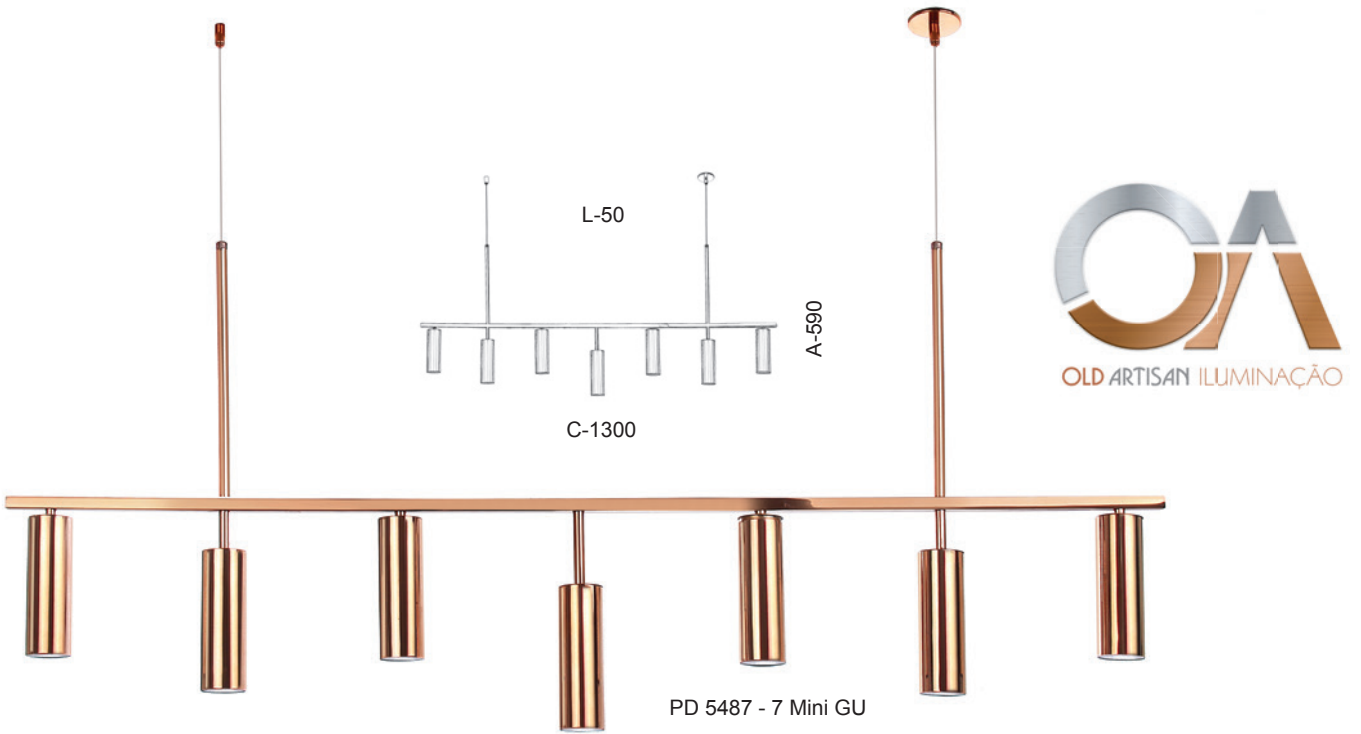

Âmbar

PD 5490 - 7 Halopin

OLD ARTISAN ILUMINAÇÃO

PD 5485 - 6 Halopin

PD 5484 - 2 Halopin

ABJ 5483 - 1 Halopin

AR 5482 - 1 Halopin

P-150

P-100

PD 5479 - 3 Led 5,5w-2700K
 PD 5480 - Ø 300 x A-360 - 2 Led 5,5w-2700K
 PD 5481 - Ø 250 x A-310 - 2 Led 5,5w-2700K

Ø 410

A-480

PD 5476 - 1 E27
 PD 5477 - Ø 300 x A-650 - 1 E27
 PD 5478 - Ø 250 x A-480 - 1 E27

Ø 410

A-850

Ø 410

A-470

PD 5472 - 1 E27
 PD 5473 - Ø 300 x A-360 - 1 E27
 PD 5474 - Ø 250 x A-310 - 1 E27
 PD 5475 - Ø 200 x A-260 - 1 E27

Ø 200

A-540

PD 5471 - 1 Halopin