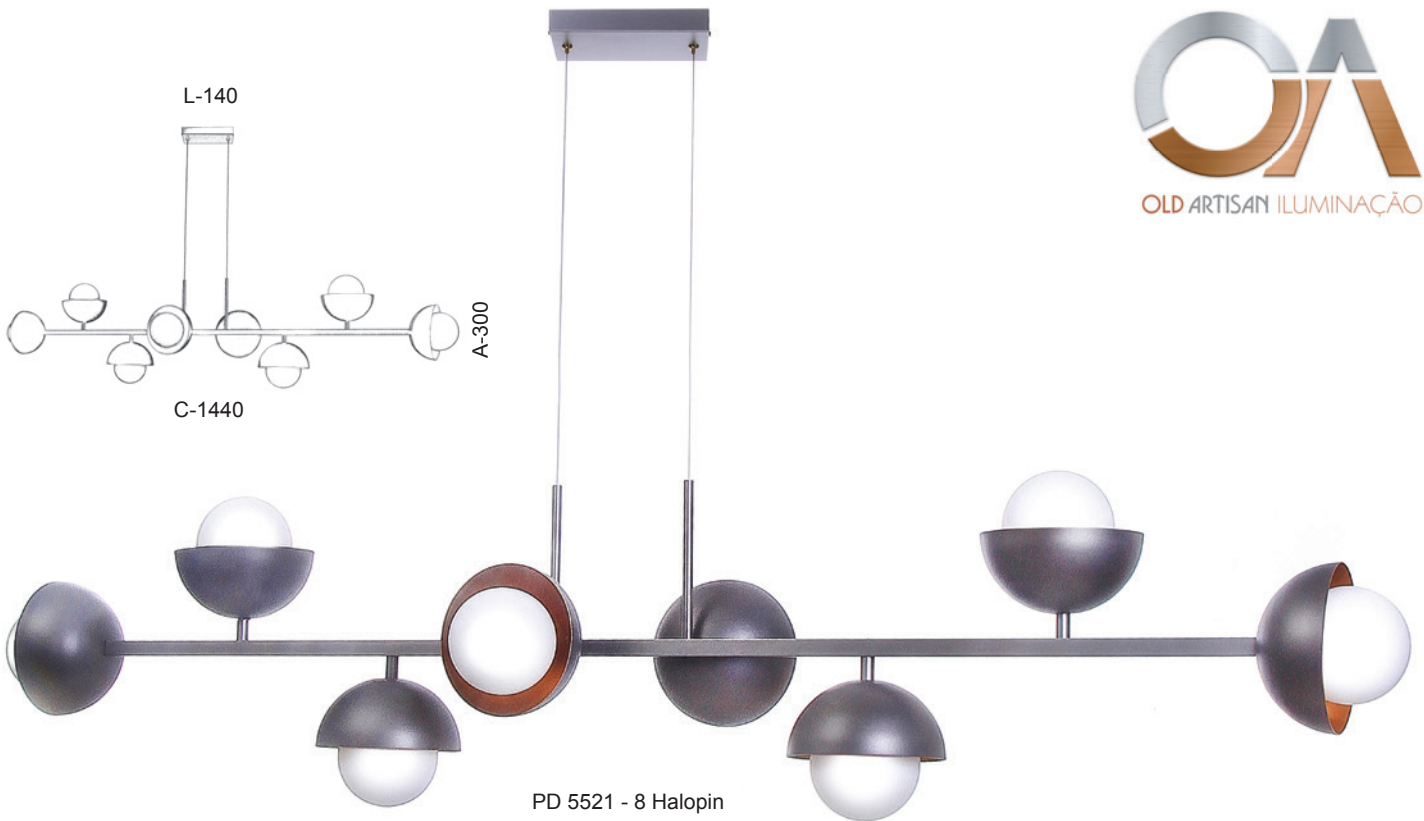

OLD ARTISAN ILUMINAÇÃO

2021

PD 5530 - 1 Tubular TB Led
 PD 5531 - C-1100 x A-310 x L-260 - 1 Tubular TB Led

PD 5529 - 10 Halopin

PD 5528 - 2 mini GU - 2 Halopin

PD 5527 - 5 mini GU

PD 5526 - 5 mini GU

PD 5517 - 8 Halopin