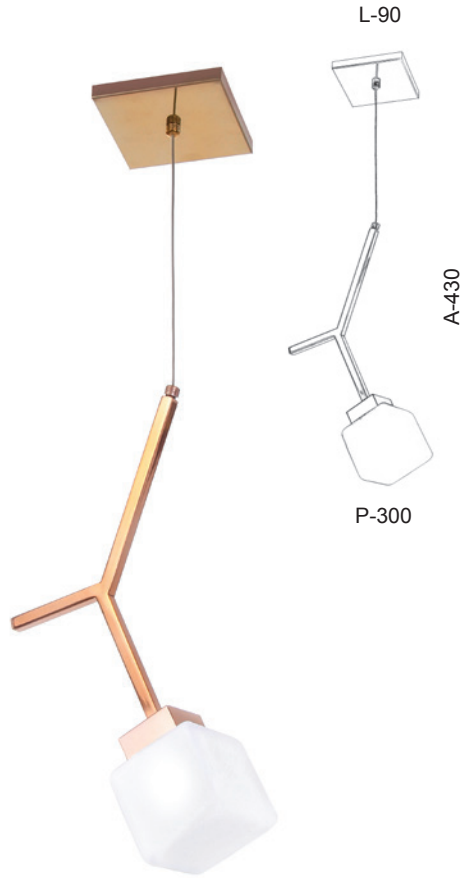

OLD ARTISAN ILUMINAÇÃO

2021

PD 5530 - 1 Tubular TB Led
 PD 5531 - C-1100 x A-310 x L-260 - 1 Tubular TB Led

PD 5529 - 10 Halopin

PD 5528 - 2 mini GU - 2 Halopin

PD 5527 - 5 mini GU

PD 5526 - 5 mini GU

PD 5517 - 8 Halopin

PLF 5516 - 6 Halopin

A-230

PD 5515 - 1 Halopin

L-100

P-100

A-230

AR 5514 - 1 Halopin

L-150

P-170

A-120

PD 5513 - 6 Halopin

AR 5512 - 1 Halopin

PD 5510 - 1 E27
PD 5511 - Ø 200 x A 260 - 1 E27

PD 5508 - 1 Halopin
PD 5509 - Ø 120 x A 180 - 1 Halopin

OLD ARTISAN ILUMINAÇÃO

ABJ 5504 - 1 Halopin

PD 5503 - 1 Halopin

PD 5502 - 1 Halopin

PD 5501 - 1 Halopin

PD 5500 - 1 Halopin

AR 5499 - 1 Halopin

AR 5498 - 1 Halopin

Branco

Cristal