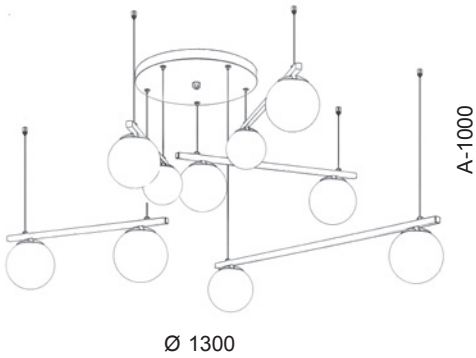

OLD ARTISAN ILUMINAÇÃO

2021

PD 5530 - 1 Tubular TB Led
 PD 5531 - C-1100 x A-310 x L-260 - 1 Tubular TB Led

PD 5529 - 10 Halopin

PD 5528 - 2 mini GU - 2 Halopin

PD 5527 - 5 mini GU

PD 5526 - 5 mini GU

PD 5517 - 8 Halopin