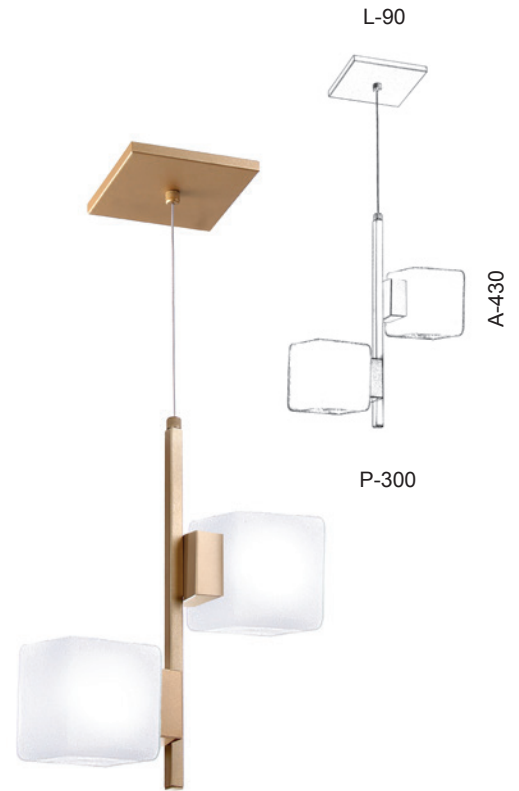

ABJ 5504 - 1 Halopin