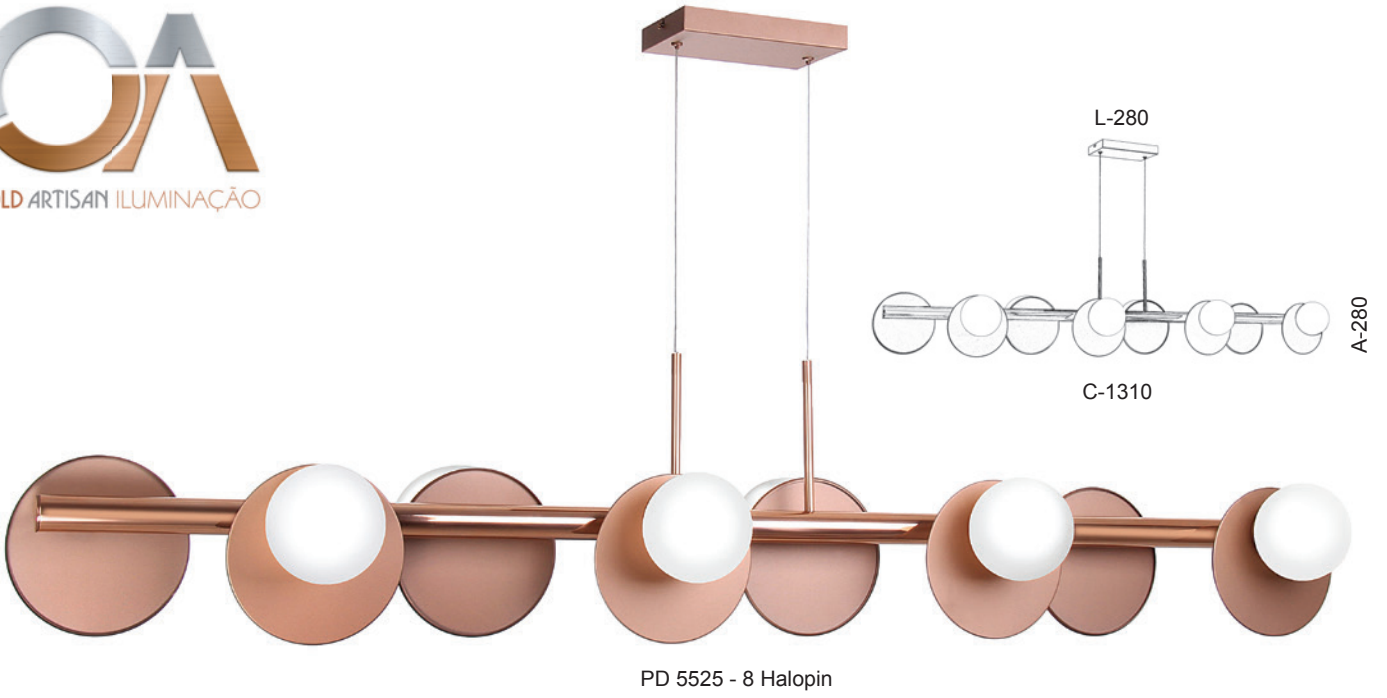

OLD ARTISAN ILUMINAÇÃO

2021

PD 5530 - 1 Tubular TB Led
 PD 5531 - C-1100 x A-310 x L-260 - 1 Tubular TB Led

PD 5529 - 10 Halopin

PD 5528 - 2 mini GU - 2 Halopin

PD 5527 - 5 mini GU

PD 5526 - 5 mini GU

PD 5517 - 8 Halopin

P-170

A-120

PD 5513 - 6 Halopin

AR 5512 - 1 Halopin

PD 5510 - 1 E27
PD 5511 - Ø 200 x A 260 - 1 E27

PD 5508 - 1 Halopin
PD 5509 - Ø 120 x A 180 - 1 Halopin

OLD ARTISAN ILUMINAÇÃO

ABJ 5504 - 1 Halopin