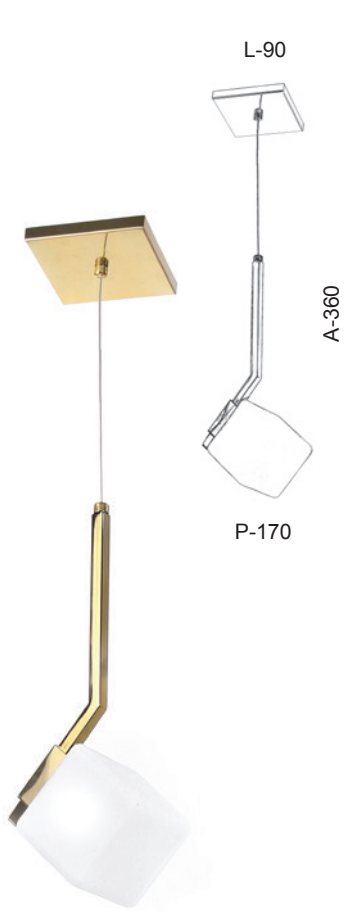

OLD ARTISAN ILUMINAÇÃO

2021

PD 5530 - 1 Tubular TB Led
 PD 5531 - C-1100 x A-310 x L-260 - 1 Tubular TB Led

PD 5529 - 10 Halopin

PD 5528 - 2 mini GU - 2 Halopin

PD 5527 - 5 mini GU

PD 5526 - 5 mini GU

PD 5517 - 8 Halopin

PLF 5516 - 6 Halopin

A-230

PD 5515 - 1 Halopin

L-100

P-100

A-230

AR 5514 - 1 Halopin

L-150

P-170

A-120

PD 5513 - 6 Halopin

AR 5512 - 1 Halopin

PD 5510 - 1 E27
PD 5511 - Ø 200 x A 260 - 1 E27

PD 5508 - 1 Halopin
PD 5509 - Ø 120 x A 180 - 1 Halopin

OLD ARTISAN ILUMINAÇÃO

ABJ 5504 - 1 Halopin

PD 5503 - 1 Halopin

PD 5502 - 1 Halopin

PD 5501 - 1 Halopin

PD 5500 - 1 Halopin

AR 5499 - 1 Halopin

AR 5498 - 1 Halopin

Branco

Cristal