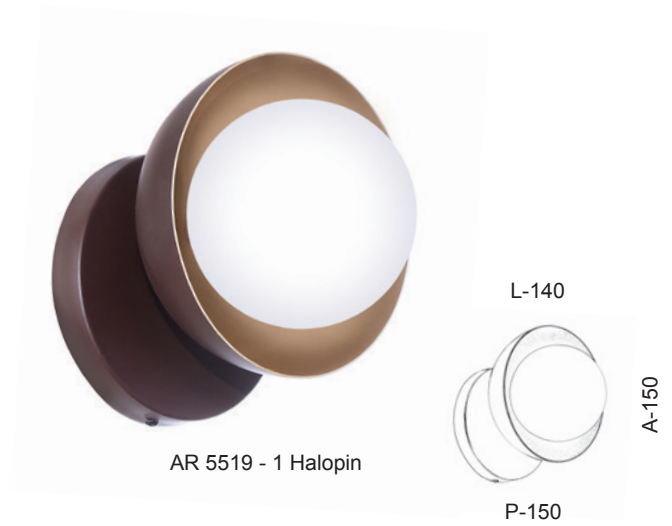

OLD ARTISAN ILUMINAÇÃO

2021

PD 5530 - 1 Tubular TB Led
 PD 5531 - C-1100 x A-310 x L-260 - 1 Tubular TB Led

PD 5529 - 10 Halopin

PD 5528 - 2 mini GU - 2 Halopin

PD 5527 - 5 mini GU

PD 5526 - 5 mini GU

PD 5517 - 8 Halopin

P-170

A-120

PD 5513 - 6 Halopin

AR 5512 - 1 Halopin

PD 5510 - 1 E27
PD 5511 - Ø 200 x A 260 - 1 E27

PD 5508 - 1 Halopin
PD 5509 - Ø 120 x A 180 - 1 Halopin

OLD ARTISAN ILUMINAÇÃO

ABJ 5504 - 1 Halopin