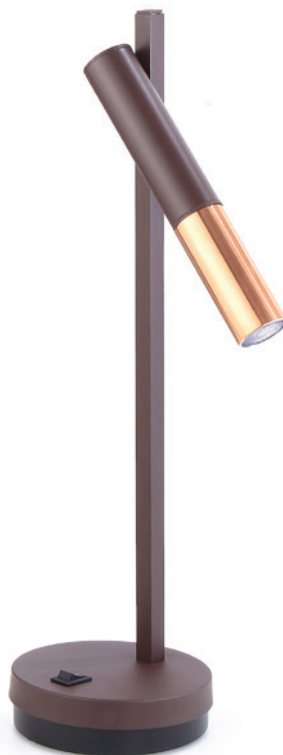

OLD ARTISAN ILUMINAÇÃO

2021

PD 5530 - 1 Tubular TB Led
 PD 5531 - C-1100 x A-310 x L-260 - 1 Tubular TB Led

PD 5529 - 10 Halopin

PD 5528 - 2 mini GU - 2 Halopin

PD 5527 - 5 mini GU

PD 5526 - 5 mini GU

PD 5517 - 8 Halopin

Âmbar

PD 5490 - 7 Halopin

OLD ARTISAN ILUMINAÇÃO

PD 5485 - 6 Halopin

PD 5484 - 2 Halopin

ABJ 5483 - 1 Halopin

AR 5482 - 1 Halopin

P-150