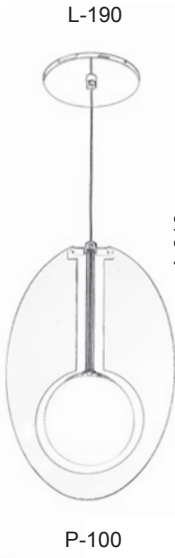

PD 5467 - 3 Halopin

PD 5465 - 1 Halopin
 PD 5466 - Ø 250 x A-270 - 1 Halopin

A-320

Ø 300

PD 5463 - 1 Halopin
 PD 5464 - Ø 120 x A-140 - 1 Halopin

A-170

Ø 150

PD 5462 - 1 Halopin

L-200

P-200

A-350

PD 5461 - 1 Halopin

L-120

P-120

A-250

L-120

P-200

AR 5460 - 1 Halopin

A-170

OLD ARTISAN ILUMINAÇÃO

PD 5459 - 1 Halopin

PD 5458 - 1 Halopin

PD 5457 - 1 Halopin

PD 5456 - 1 Halopin

PD 5455 - 1 Halopin

AR 5454 - 1 Halopin

PD 5453 - 1 Halopin

AR 5452 - 1 Halopin

AR 5451 - 1 Halopin

BRANDS

AR 5450 - 1 Mini GU

AR 5449 - 1 Halopin