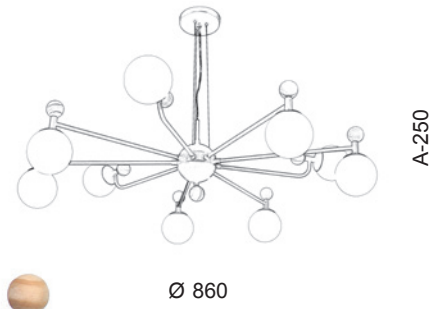

P-170

A-120

PD 5513 - 6 Halopin

AR 5512 - 1 Halopin

PD 5510 - 1 E27
PD 5511 - Ø 200 x A 260 - 1 E27

PD 5508 - 1 Halopin
PD 5509 - Ø 120 x A 180 - 1 Halopin

OLD ARTISAN ILUMINAÇÃO

ABJ 5504 - 1 Halopin