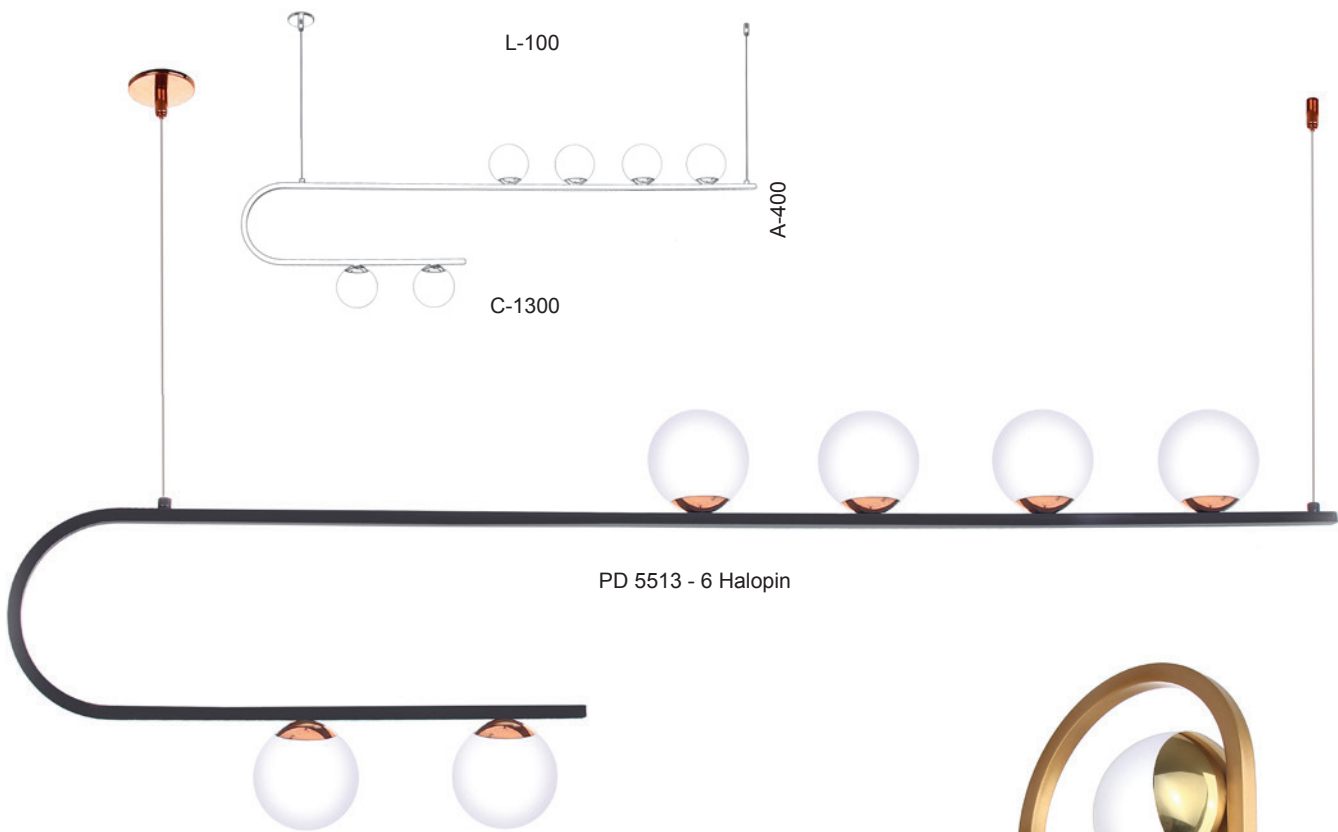

OLD ARTISAN ILUMINAÇÃO

2021

PD 5530 - 1 Tubular TB Led
 PD 5531 - C-1100 x A-310 x L-260 - 1 Tubular TB Led

PD 5529 - 10 Halopin

PD 5528 - 2 mini GU - 2 Halopin

PD 5527 - 5 mini GU

PD 5526 - 5 mini GU

PD 5517 - 8 Halopin

PLF 5516 - 6 Halopin

A-230

PD 5515 - 1 Halopin

L-100

P-100

A-230

AR 5514 - 1 Halopin

L-150

P-170

A-120

PD 5513 - 6 Halopin

AR 5512 - 1 Halopin

PD 5510 - 1 E27
PD 5511 - Ø 200 x A 260 - 1 E27

PD 5508 - 1 Halopin
PD 5509 - Ø 120 x A 180 - 1 Halopin

OLD ARTISAN ILUMINAÇÃO

ABJ 5504 - 1 Halopin

Ø 410

A-850

Ø 410

A-470

PD 5472 - 1 E27
 PD 5473 - Ø 300 x A-360 - 1 E27
 PD 5474 - Ø 250 x A-310 - 1 E27
 PD 5475 - Ø 200 x A-260 - 1 E27

Ø 200

A-540

PD 5471 - 1 Halopin