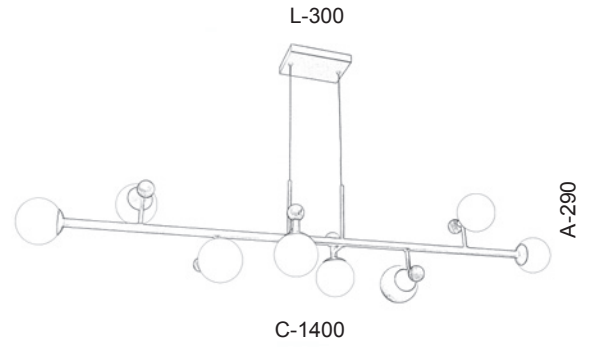

OLD ARTISAN ILUMINAÇÃO

2021

PD 5530 - 1 Tubular TB Led
 PD 5531 - C-1100 x A-310 x L-260 - 1 Tubular TB Led

PD 5529 - 10 Halopin

PD 5528 - 2 mini GU - 2 Halopin

PD 5527 - 5 mini GU

PD 5526 - 5 mini GU

PD 5517 - 8 Halopin

P-170

A-120

PD 5513 - 6 Halopin

AR 5512 - 1 Halopin

PD 5510 - 1 E27
PD 5511 - Ø 200 x A 260 - 1 E27

PD 5508 - 1 Halopin
PD 5509 - Ø 120 x A 180 - 1 Halopin

OLD ARTISAN ILUMINAÇÃO

ABJ 5504 - 1 Halopin