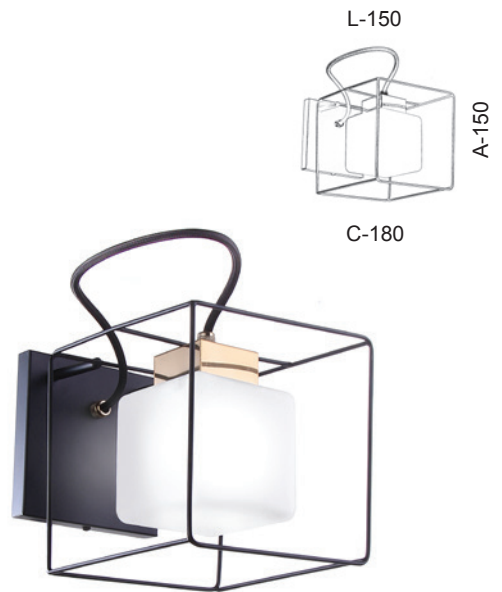

OLD ARTISAN ILUMINAÇÃO

2021

PD 5530 - 1 Tubular TB Led
 PD 5531 - C-1100 x A-310 x L-260 - 1 Tubular TB Led

PD 5529 - 10 Halopin

PD 5528 - 2 mini GU - 2 Halopin

PD 5527 - 5 mini GU

PD 5526 - 5 mini GU

PD 5517 - 8 Halopin

P-170

A-120

PD 5513 - 6 Halopin

AR 5512 - 1 Halopin

PD 5510 - 1 E27
PD 5511 - Ø 200 x A 260 - 1 E27

PD 5508 - 1 Halopin
PD 5509 - Ø 120 x A 180 - 1 Halopin

OLD ARTISAN ILUMINAÇÃO

ABJ 5504 - 1 Halopin

Âmbar

A-180

PD 5497 - 5 Halopin

PD 5496 - 1 Halopin

A-180

AR 5495 - 1 Halopin

Branco

Cristal

Âmbar

PD 5490 - 7 Halopin

OLD ARTISAN ILUMINAÇÃO

PD 5485 - 6 Halopin

PD 5484 - 2 Halopin

ABJ 5483 - 1 Halopin

AR 5482 - 1 Halopin

P-150