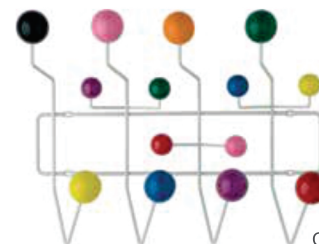

## PHOENIX

25 x 177 x 182/222 cm

Branca

Preta

Luminária com estrutura em aço inox escovado e cúpula em aço níquelado • Base em mármore • Bivolt • Para uso com lâmpada 1\*E27 (lâmpada não inclusa).

## CABIDEIRO CHARLESEAMES

47,5 x 18 x 38 cm

Branco

Preto

Colorido

Cabideiro com estrutura em aço pintado • Esferas em madeira pintada.