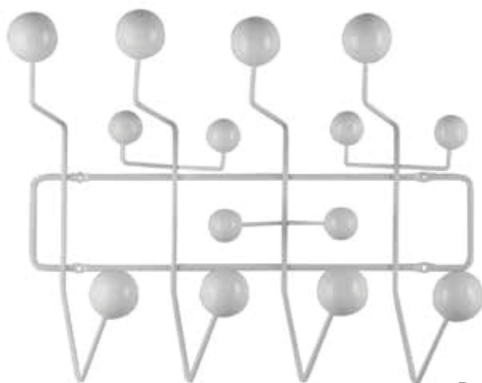

## POLARIS PEQUENA

24 x 24 x 50 cm

Incolor

Luminária em policarbonato (PC) • Bivolt  
• Para uso com lâmpada 1\*E14 - máximo 60W (lâmpada não inclusa).

## PHOENIX

25 x 177 x 182/222 cm

Branca

Preta

Luminária com estrutura em aço inox escovado e cúpula em aço níquelado • Base em mármore • Bivolt • Para uso com lâmpada 1\*E27 (lâmpada não inclusa).

## CABIDEIRO CHARLESEAMES

47,5 x 18 x 38 cm

Branco

Preto

Colorido

Cabideiro com estrutura em aço pintado • Esferas em madeira pintada.