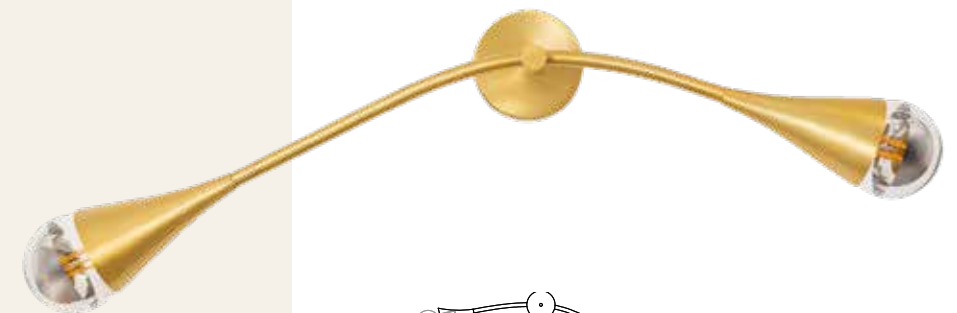

ARANDELA 2LÂMPADAS

J a z z

52004/2 - E-27
52019/2 - G9

Opções de cores página 20

3D