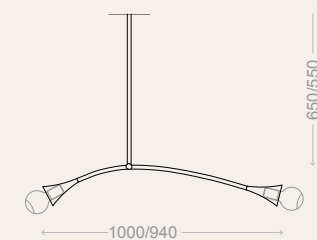

PENDENTE

J a z z

52001/100 - E27
52016/100 - G9