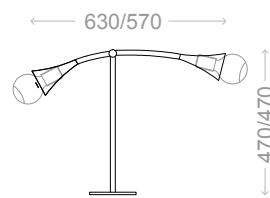

J a z z

52004/2 - E-27
52019/2 - G9

Opções de cores página 20

3D

ABAJUR

J a z z

52008/62 - E-27
52023/62 - G9

Opções de cores página 20

COD	DESCRIÇÃO	DIMENSÃO(mm)
52000/50	PENDENTE JAZZ "HASTE FIXA 500mm"	ø110X500
52000/75	PENDENTE JAZZ "HASTE FIXA 750mm"	ø110X750
52000/100	PENDENTE JAZZ "HASTE FIXA 1000mm"	ø110X1000
52001/100	PENDENTE JAZZ "HASTE HORIZONTAL 780mm, articulável"	110X1000X820
52001/150	PENDENTE JAZZ "HASTE HORIZONTAL 1240mm, articulável"	110X1500X430
52001/200	PENDENTE JAZZ "HASTE HORIZONTAL 1750mm, articulável"	110X2000X740
52003/40	PENDENTE JAZZ "1500mm de CABO RAYON"	90X400X1500
52004/1	ARANDELA JAZZ	110X610X360
52004/2	ARANDELA JAZZ	290X760X190
52005/70	ARANDELA JAZZ PIVÔ	90X1470X700
52005/130	ARANDELA JAZZ PIVÔ	90X1770X1300
52005/180	ARANDELA JAZZ PIVÔ	90X1980X1880
52008/62	ABAJUOR JAZZ	630X150X470
52009/1	COLUNA "APOIO" JAZZ (COM HASTE DE APOIO P/ PAREDE)	300X2050X370
52009/2	COLUNA JAZZ "articulável" (COM BASE P/ PISO)	230X1780X1500
52010/70	COLUNA JAZZ PIVÔ	380X2100X700
52010/130	COLUNA JAZZ PIVÔ	380X2240X1300