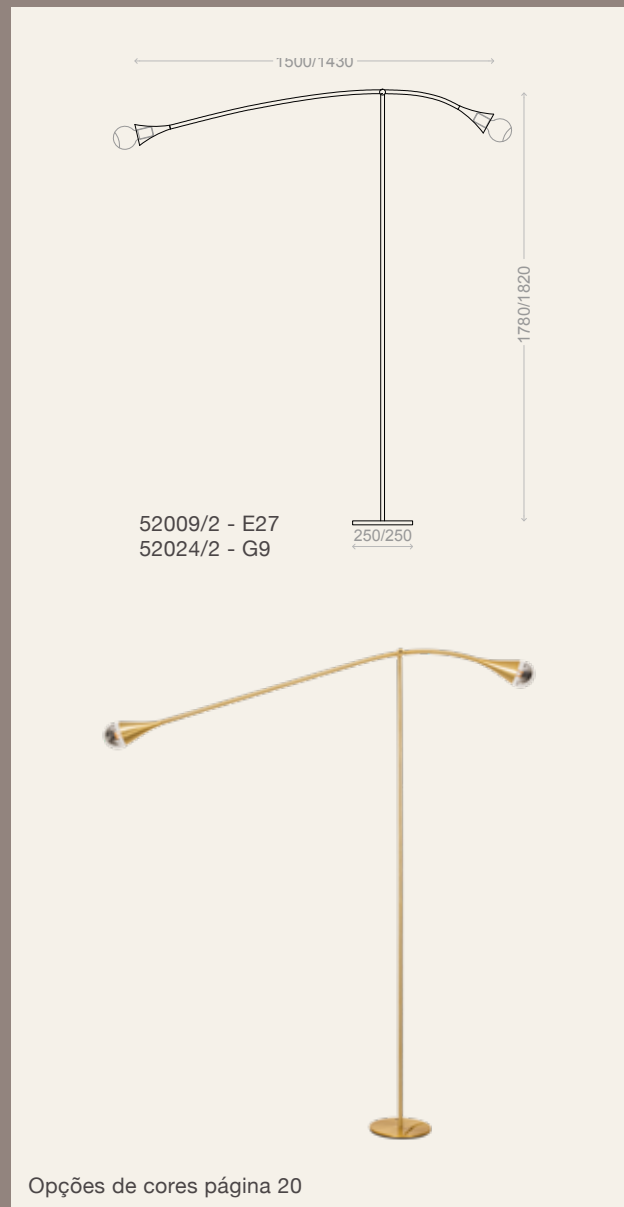

PENDENTE

J a z z

52001/100 - E27
52016/100 - G9

52001/150 - E27
52016/150 - G9

52001/200 - E27
52016/200 - G9

Opções de cores página 20

COLUNA

J a z z