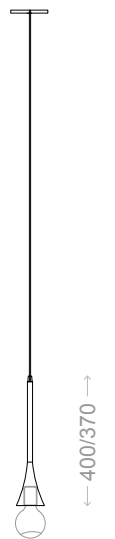

Dividida em 2 famílias, podem ser adquiridas nos modelos com soquete E27, com instalação direta da lâmpada, ou nas versões com globo de vidro com soquete G9. Em todas elas, uma seleção criteriosa de acabamentos e cores, foram definidos com o designer, de modo a criar uma identidade forte e duradoura.

J a z z

52004/2 - E-27
52019/2 - G9

Opções de cores página 20

3D

ABAJUR

J a z z

52008/62 - E-27
52023/62 - G9

Opções de cores página 20

PENDENTE SINGLE FLEXÍVEL

J a z z

52003/40 - E-27
52018/40 - G9

Opções de cores página 20

3D

PENDENTE SINGLE RÍGIDO

J a z z

52000/50 - E-27
52015/50 - G9

COD	DESCRIÇÃO	DIMENSÃO(mm)
52000/50	PENDENTE JAZZ "HASTE FIXA 500mm"	ø110X500
52000/75	PENDENTE JAZZ "HASTE FIXA 750mm"	ø110X750
52000/100	PENDENTE JAZZ "HASTE FIXA 1000mm"	ø110X1000
52001/100	PENDENTE JAZZ "HASTE HORIZONTAL 780mm, articulável"	110X1000X820
52001/150	PENDENTE JAZZ "HASTE HORIZONTAL 1240mm, articulável"	110X1500X430
52001/200	PENDENTE JAZZ "HASTE HORIZONTAL 1750mm, articulável"	110X2000X740
52003/40	PENDENTE JAZZ "1500mm de CABO RAYON"	90X400X1500
52004/1	ARANDELA JAZZ	110X610X360
52004/2	ARANDELA JAZZ	290X760X190
52005/70	ARANDELA JAZZ PIVÔ	90X1470X700
52005/130	ARANDELA JAZZ PIVÔ	90X1770X1300
52005/180	ARANDELA JAZZ PIVÔ	90X1980X1880
52008/62	ABAJUOR JAZZ	630X150X470
52009/1	COLUNA "APOIO" JAZZ (COM HASTE DE APOIO P/ PAREDE)	300X2050X370
52009/2	COLUNA JAZZ "articulável" (COM BASE P/ PISO)	230X1780X1500
52010/70	COLUNA JAZZ PIVÔ	380X2100X700
52010/130	COLUNA JAZZ PIVÔ	380X2240X1300