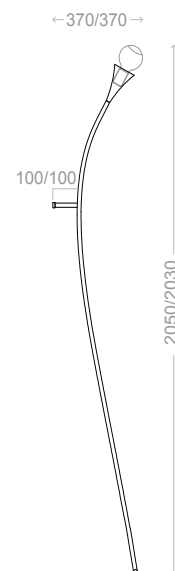

COLUNA PIVÔ J a z z

52010/130 - E27
52025/130 - G9

52010/70 - E27
52025/70 - G9

3D

“

Não são as notas que
você tocou, mas aquelas
que você deixou de tocar.

Miles Davis

52009/1 - E27
52024/1 - G9

COD	DESCRIÇÃO	DIMENSÃO(mm)
52000/50	PENDENTE JAZZ "HASTE FIXA 500mm"	ø110X500
52000/75	PENDENTE JAZZ "HASTE FIXA 750mm"	ø110X750
52000/100	PENDENTE JAZZ "HASTE FIXA 1000mm"	ø110X1000
52001/100	PENDENTE JAZZ "HASTE HORIZONTAL 780mm, articulável"	110X1000X820
52001/150	PENDENTE JAZZ "HASTE HORIZONTAL 1240mm, articulável"	110X1500X430
52001/200	PENDENTE JAZZ "HASTE HORIZONTAL 1750mm, articulável"	110X2000X740
52003/40	PENDENTE JAZZ "1500mm de CABO RAYON"	90X400X1500
52004/1	ARANDELA JAZZ	110X610X360
52004/2	ARANDELA JAZZ	290X760X190
52005/70	ARANDELA JAZZ PIVÔ	90X1470X700
52005/130	ARANDELA JAZZ PIVÔ	90X1770X1300
52005/180	ARANDELA JAZZ PIVÔ	90X1980X1880
52008/62	ABAJUOR JAZZ	630X150X470
52009/1	COLUNA "APOIO" JAZZ (COM HASTE DE APOIO P/ PAREDE)	300X2050X370
52009/2	COLUNA JAZZ "articulável" (COM BASE P/ PISO)	230X1780X1500
52010/70	COLUNA JAZZ PIVÔ	380X2100X700
52010/130	COLUNA JAZZ PIVÔ	380X2240X1300