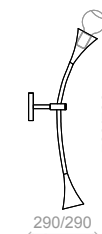

ARANDELA 2LÂMPADAS

J a z z