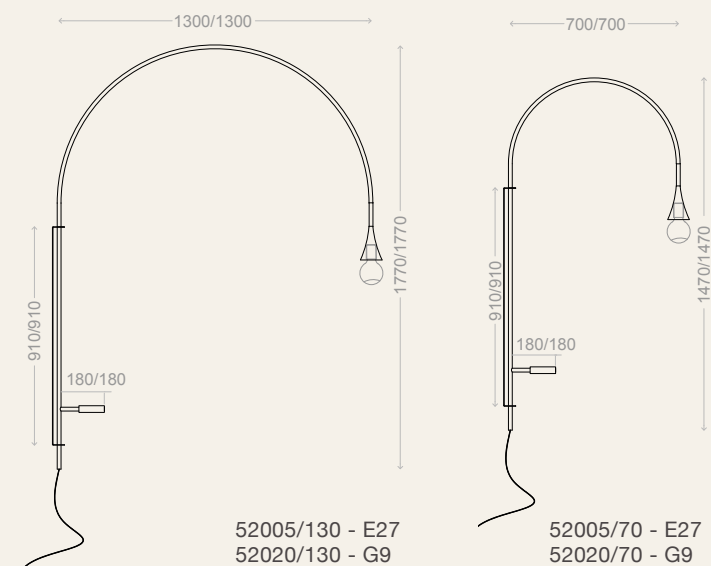

Opções de cores página 20