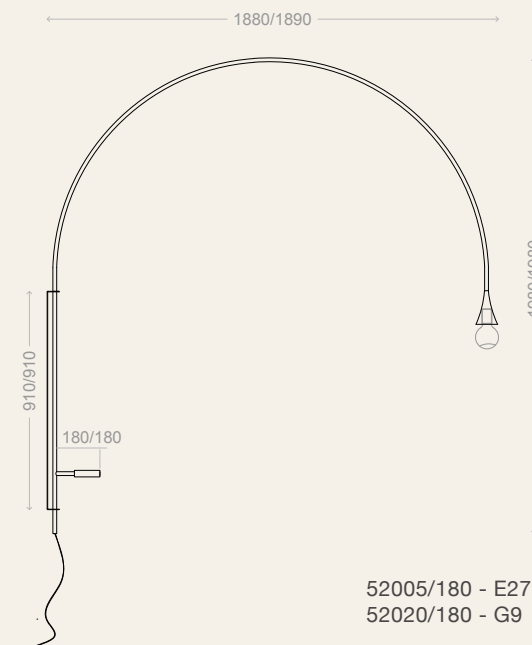

Opções de cores página 20