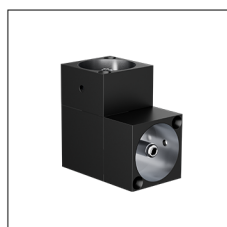

ALFUS C_{360°}

Libere a criatividade porque o melhor design é o seu!
O Alfuso 360° é o item coringa na decoração e iluminação do seu ambiente.

Posicione as barras vertical ou horizontalmente com o auxílio de diferentes conectores e direcione a luz para onde preferir com a tecnologia de rotação 360° de cada bastão.

Inovador, sofisticado e único, igual a você.

ALFUS C_{360°}

O Alfuso 360° pode ser um lustre multidimensional personalizado ou parte do seu projeto arquitetônico decorativo. Com o auxílio dos conectores em diferentes formatos, você fica livre para montar formas únicas ou geométricas com iluminação difusa, linear, de tarefas ou esculturas de luz distintas.

DISPONÍVEL EM ACABAMENTO PRETO
TAMANHOS: 30/60/120/180/240cm

CONECTORES:

Com design clean e de fácil instalação, você tem autonomia para montar todas as barras da forma que preferir, com o auxílio de componentes que se encaixam e travam no lugar com parafusos Allen simples.