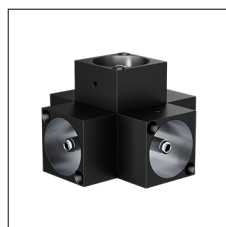

ALFUS C_{360°}

Libere a criatividade porque o melhor design é o seu!
O Alfuso 360° é o item coringa na decoração e iluminação do seu ambiente.

Posicione as barras vertical ou horizontalmente com o auxílio de diferentes conectores e direcione a luz para onde preferir com a tecnologia de rotação 360° de cada bastão.

Inovador, sofisticado e único, igual a você.

ALFUS C_{360°}

O Alfuso 360° pode ser um lustre multidimensional personalizado ou parte do seu projeto arquitetônico decorativo. Com o auxílio dos conectores em diferentes formatos, você fica livre para montar formas únicas ou geométricas com iluminação difusa, linear, de tarefas ou esculturas de luz distintas.

DISPONÍVEL EM ACABAMENTO PRETO
TAMANHOS: 30/60/120/180/240cm

CONECTORES:

Com design clean e de fácil instalação, você tem autonomia para montar todas as barras da forma que preferir, com o auxílio de componentes que se encaixam e travam no lugar com parafusos Allen simples.