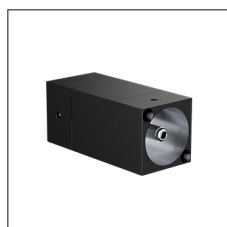

ALFUS C_{360°}

Libere a criatividade porque o melhor design é o seu!
O Alfuso 360° é o item coringa na decoração e iluminação do seu ambiente.

Posicione as barras vertical ou horizontalmente com o auxílio de diferentes conectores e direcione a luz para onde preferir com a tecnologia de rotação 360° de cada bastão.

Inovador, sofisticado e único, igual a você.

ALFUS C_{360°}

O Alfuso 360° pode ser um lustre multidimensional personalizado ou parte do seu projeto arquitetônico decorativo. Com o auxílio dos conectores em diferentes formatos, você fica livre para montar formas únicas ou geométricas com iluminação difusa, linear, de tarefas ou esculturas de luz distintas.

DISPONÍVEL EM ACABAMENTO PRETO
TAMANHOS: 30/60/120/180/240cm

CONECTORES:

Com design clean e de fácil instalação, você tem autonomia para montar todas as barras da forma que preferir, com o auxílio de componentes que se encaixam e travam no lugar com parafusos Allen simples.