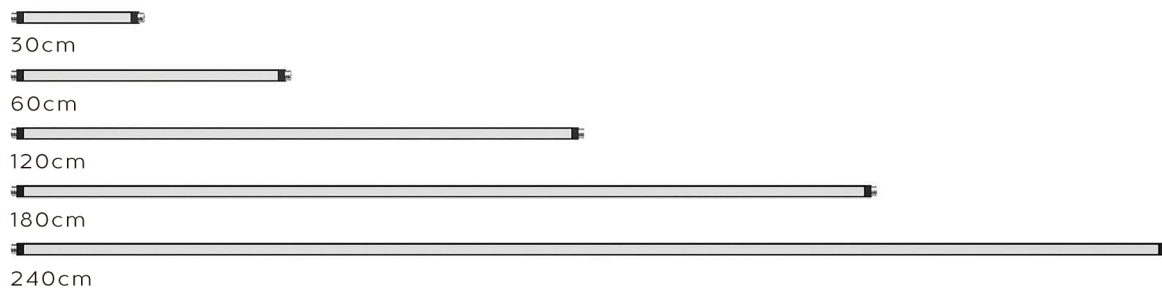

ALFUS C_{360°}

Libere a criatividade porque o melhor design é o seu!
O Alfuso 360° é o item coringa na decoração e iluminação do seu ambiente.

Posicione as barras vertical ou horizontalmente com o auxílio de diferentes conectores e direcione a luz para onde preferir com a tecnologia de rotação 360° de cada bastão.

Inovador, sofisticado e único, igual a você.

ALFUS C_{360°}

O Alfuso 360° pode ser um lustre multidimensional personalizado ou parte do seu projeto arquitetônico decorativo. Com o auxílio dos conectores em diferentes formatos, você fica livre para montar formas únicas ou geométricas com iluminação difusa, linear, de tarefas ou esculturas de luz distintas.

DISPONÍVEL EM ACABAMENTO PRETO
TAMANHOS: 30/60/120/180/240cm

CONECTORES:

Com design clean e de fácil instalação, você tem autonomia para montar todas as barras da forma que preferir, com o auxílio de componentes que se encaixam e travam no lugar com parafusos Allen simples.