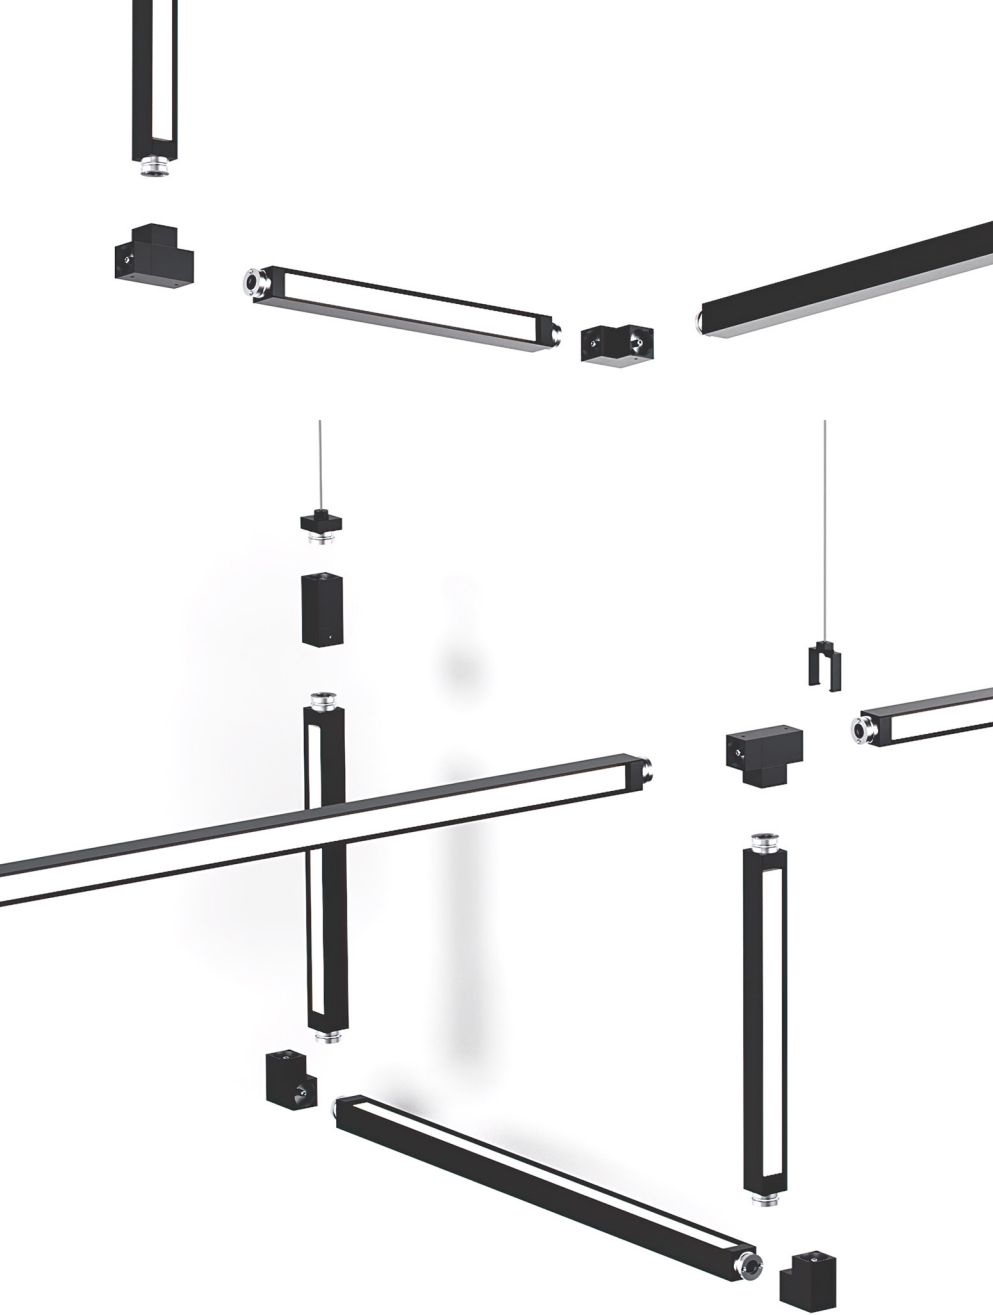

ALFUS C_{360°}

Libere a criatividade porque o melhor design é o seu!
O Alfuso 360° é o item coringa na decoração e iluminação do seu ambiente.

Posicione as barras vertical ou horizontalmente com o auxílio de diferentes conectores e direcione a luz para onde preferir com a tecnologia de rotação 360° de cada bastão.

Inovador, sofisticado e único, igual a você.

ALFUS C_{360°}

O Alfuso 360° pode ser um lustre multidimensional personalizado ou parte do seu projeto arquitetônico decorativo. Com o auxílio dos conectores em diferentes formatos, você fica livre para montar formas únicas ou geométricas com iluminação difusa, linear, de tarefas ou esculturas de luz distintas.

DISPONÍVEL EM ACABAMENTO PRETO
TAMANHOS: 30/60/120/180/240cm

CONECTORES:

Com design clean e de fácil instalação, você tem autonomia para montar todas as barras da forma que preferir, com o auxílio de componentes que se encaixam e travam no lugar com parafusos Allen simples.