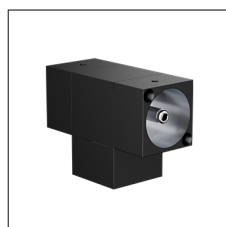

ALFUS C_{360°}

Libere a criatividade porque o melhor design é o seu!
O Alfuso 360° é o item coringa na decoração e iluminação do seu ambiente.

Posicione as barras vertical ou horizontalmente com o auxílio de diferentes conectores e direcione a luz para onde preferir com a tecnologia de rotação 360° de cada bastão.

Inovador, sofisticado e único, igual a você.

ALFUS C_{360°}

O Alfuso 360° pode ser um lustre multidimensional personalizado ou parte do seu projeto arquitetônico decorativo. Com o auxílio dos conectores em diferentes formatos, você fica livre para montar formas únicas ou geométricas com iluminação difusa, linear, de tarefas ou esculturas de luz distintas.

DISPONÍVEL EM ACABAMENTO PRETO
TAMANHOS: 30/60/120/180/240cm

CONECTORES:

Com design clean e de fácil instalação, você tem autonomia para montar todas as barras da forma que preferir, com o auxílio de componentes que se encaixam e travam no lugar com parafusos Allen simples.