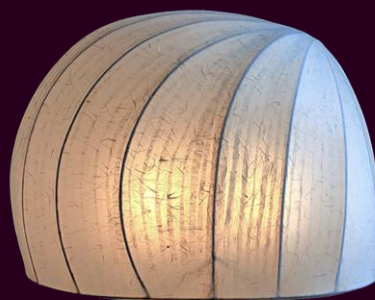

luminárias de piso  
caru  
dimensões

médio  
0,40 x 0,65m  
altura 0,90m

grande  
0,40 x 0,65m  
altura 1,30m

**Coleção Pedra**

**luminárias  
de piso pedras  
dimensões**

**grande**  
0,57 x 0,38m  
altura 0,80m

**média**  
0,57 x 0,38m  
altura 0,40m

**pequena**  
0,57 x 0,38m  
altura 0,32m

**Coleção Semente**

luminárias de piso  
ou mesa semente  
dimensões

redonda  
diâmetro 0,42m

média  
0,40 x 0,40 x 0,60m

pequena  
0,25 x 0,25 x 0,40m