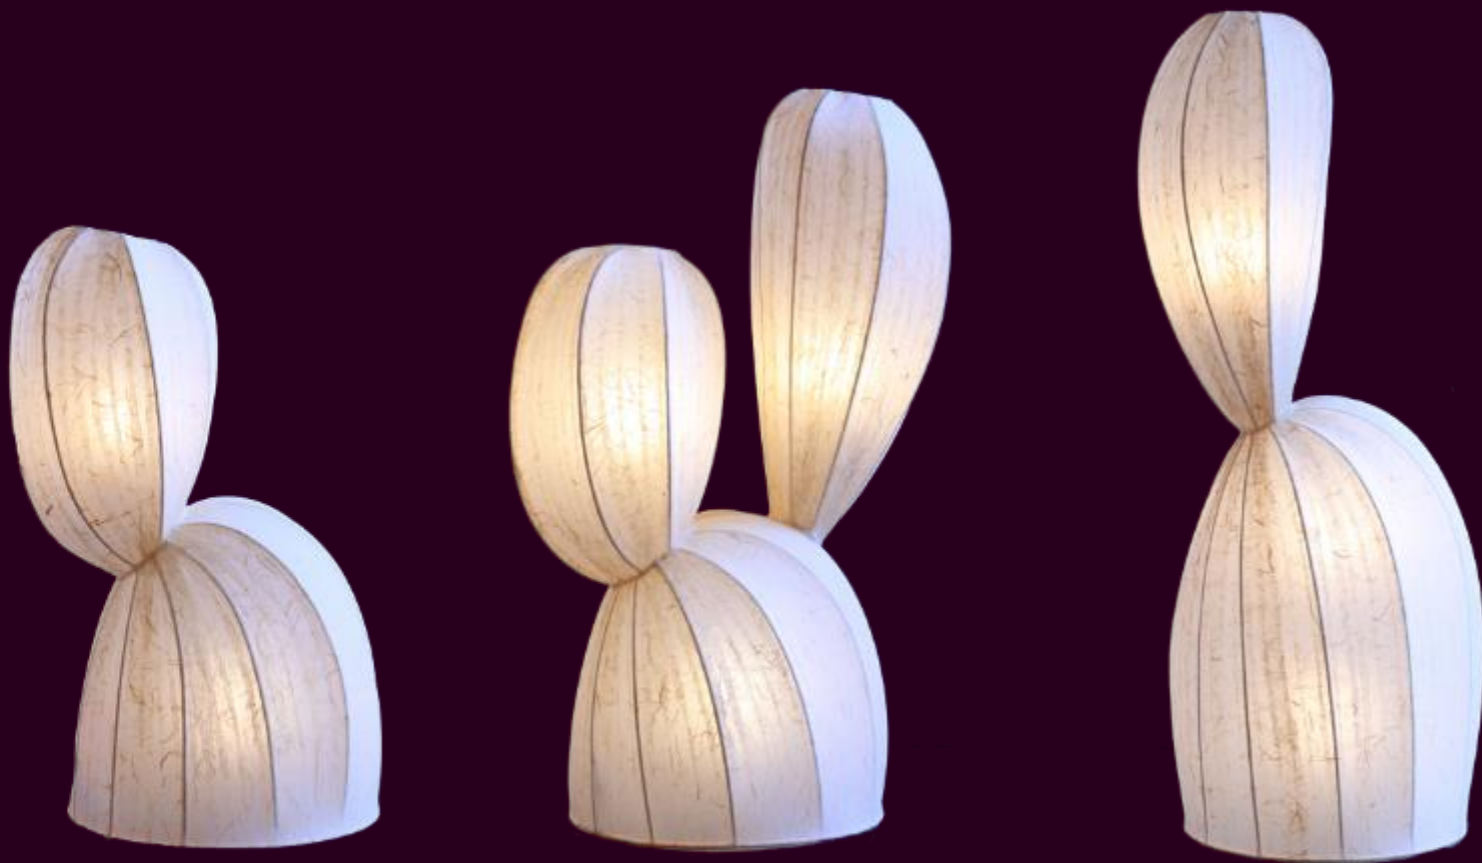

pequena

0,27 x 0,24m  
altura 0,60m

**Coleção Cactos**

luminárias  
de piso cactos  
dimensões

pequeno  
0,38 x 0,45m  
altura 0,67m

duplo  
0,33 x 0,55m  
altura 0,85m

grande  
0,38 x 0,45m  
altura 1,05m

Coleção Caru