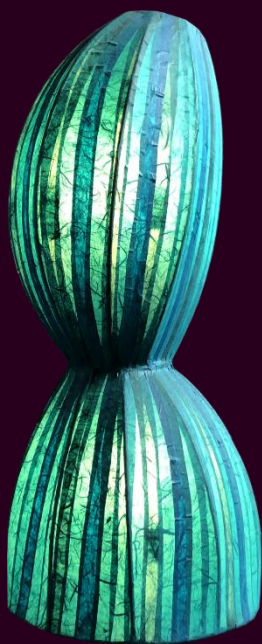

luminárias
de piso li
dimensões

5 gomos
altura 1,86 m
diâmetro 32 cm

4 gomos
altura 1,46 m
diâmetro 32 cm

3 gomos
altura 1,06 m
diâmetro 32 cm

2 gomos
altura 0,66 m
diâmetro 32 cm

cores azul, vermelho,
verde, violeta, bordô,
amarelo, rosa, azul
petróleo.

outras cores
sob consulta.