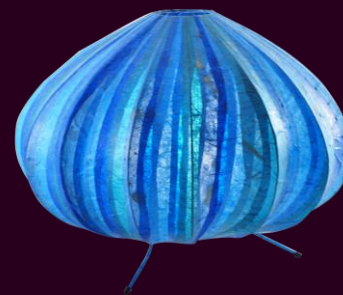

pitanga de piso  
2 gomos  
diâmetro 0,52m  
altura 0,65m

pitanga de mesa  
1 gomo  
diâmetro 0,42m  
altura 0,33m

**Coleção Pitanga Cores**

luminárias de  
piso pitanga  
dimensões

5 gomos  
altura 1,45 m  
diâmetro 0,50 m

4 gomos  
altura 1,20 m  
diâmetro 0,50 m

3 gomos  
altura 0,90 m  
diâmetro 0,50 m

2 gomos  
altura 0,65 m  
diâmetro 0,52 m

1 gomo  
altura 0,33 m  
diâmetro 0,42 m

cores azul, vermelho, verde,  
violeta, bordô, amarelo, rosa,  
azul petróleo. Outras cores  
sob consulta.