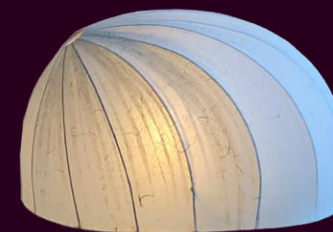

luminárias de piso  
caru  
dimensões

médio  
0,40 x 0,65m  
altura 0,90m

grande  
0,40 x 0,65m  
altura 1,30m

**Coleção Pedra**

**luminárias  
de piso pedras  
dimensões**

**grande**  
0,57 x 0,38m  
altura 0,80m

**média**  
0,57 x 0,38m  
altura 0,40m

**pequena**  
0,57 x 0,38m  
altura 0,32m

**Coleção Semente**

luminárias de piso  
ou mesa semente  
dimensões

redonda  
diâmetro 0,42m

média  
0,40 x 0,40 x 0,60m

pequena  
0,25 x 0,25 x 0,40m