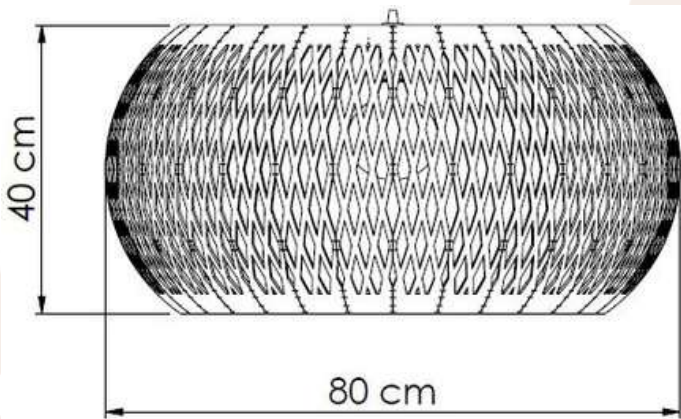

Pendente Carimbó LVF.104

Pendente Carimbó
Cód: LVF-104-00
Cabo: 200 cm
Soquete: 1x E27

Acabamentos	Referência
<i>Imbuia</i>	LVF.104.01
<i>Nogueira</i>	LVF.104.02
<i>Natural</i>	LVF.104.03

ATTIMO