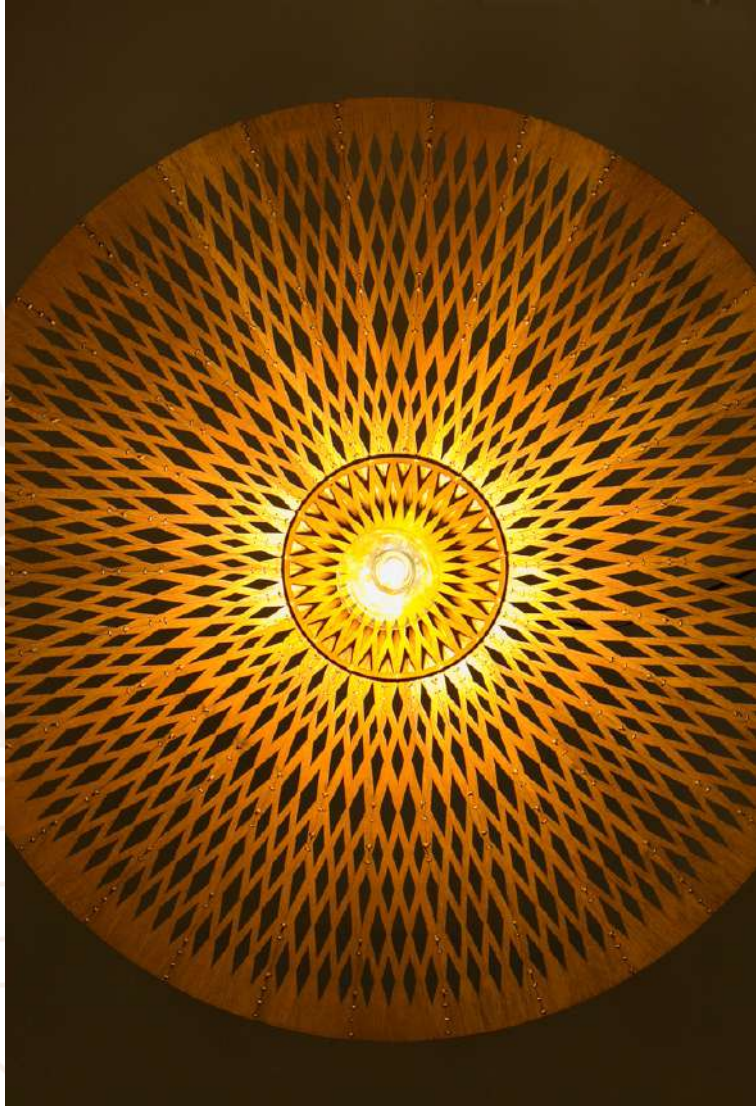

ATTIMO

iluminação

Coleção de luminárias Carimbó, por Attimo Iluminação

Inspirada na tradição amazônica, a Coleção de Luminárias Carimbó carrega os traços, as cores e o ritmo dessa cultura. A identidade, a beleza e a força de um povo estão expressas em peças exclusivas e genuinamente brasileiras.

Pelas mãos dos nossos artesãos, cada elemento é cuidadosamente selecionado. Para que a estrutura se molde no processo, as peças se fundem por meio de três nós e são finalizadas com fogo. As luminárias Carimbó formam-se da junção dessas pequenas e delicadas peças, que resultam em grande e imponente Obra de Arte. A madeira, o nó e o fogo assinam a Coleção.

ATTIMO

COLEÇÃO
CARIMBÓ

ATIMO

COLEÇÃO
CARIMBÓ

ATTIMO

ATTIMOILUMINACAO

ATTIMO