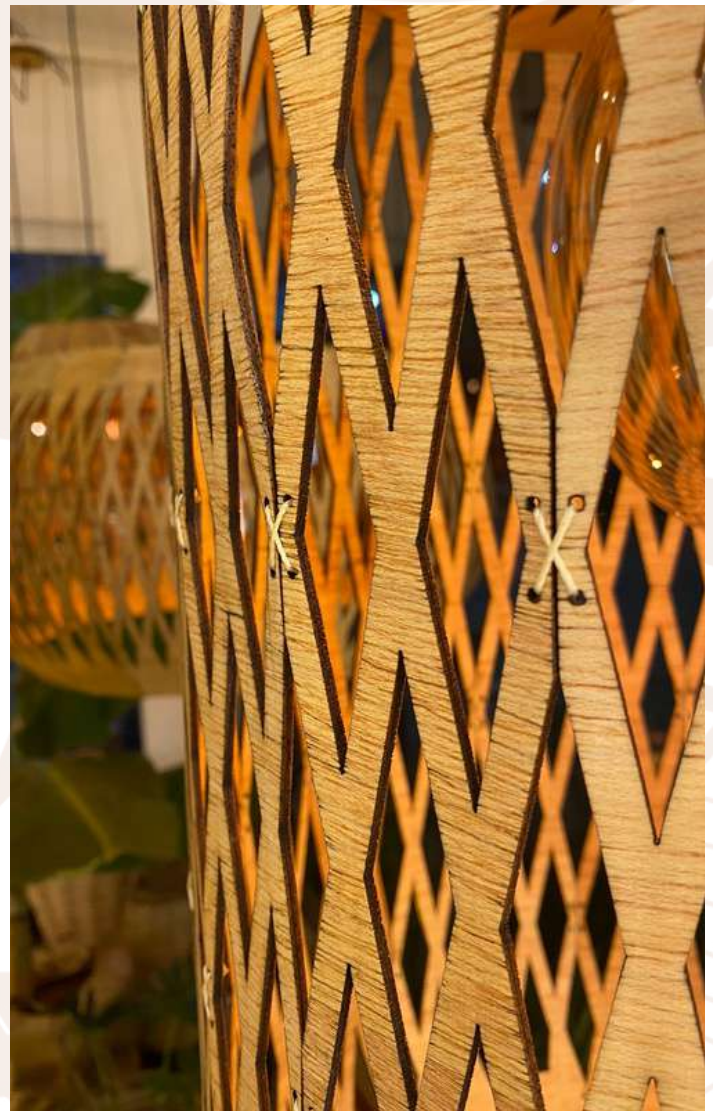

ATTIMO

iluminação

Coleção de luminárias Carimbó, por Attimo Iluminação

Inspirada na tradição amazônica, a Coleção de Luminárias Carimbó carrega os traços, as cores e o ritmo dessa cultura. A identidade, a beleza e a força de um povo estão expressas em peças exclusivas e genuinamente brasileiras.

As amarrações que compõem as luminárias representam resistência e união. Cada peça liga-se à outra, formaliza e fortifica toda a estrutura. As cores quentes e vibrantes resgatam o calor do Norte, o ar tropical e a nossa brasilidade, enquanto as formas e traços geométricos fazem homenagem à fluidez do Carimbó, ritmo amazônico que batiza a Coleção.

Pelas mãos dos nossos artesãos, cada elemento é cuidadosamente selecionado. Para que a estrutura se molde no processo, as peças se fundem por meio de três nós e são finalizadas com fogo. As luminárias Carimbó formam-se da junção dessas pequenas e delicadas peças, que resultam em grande e imponente Obra de Arte. A madeira, o nó e o fogo assinam a Coleção.

ATTIMO

COLEÇÃO
CARIMBÓ

ATIMO

COLEÇÃO
CARIMBÓ

ATTIMO

ATTIMOILUMINACAO

ATTIMO