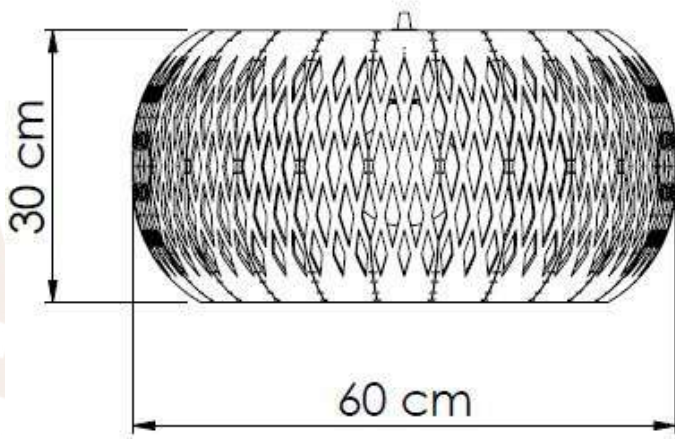

Pendente Carimbó LVF.103

Pendente Carimbó
Cód: LVF-103-00
Cabo: 200 cm
Soquete: 1x E27

<i>Acabamentos</i>	<i>Referência</i>
<i>Imbuia</i>	<i>LVF.103.01</i>
<i>Nogueira</i>	<i>LVF.103.02</i>
<i>Natural</i>	<i>LVF.103.03</i>

ATTIMO