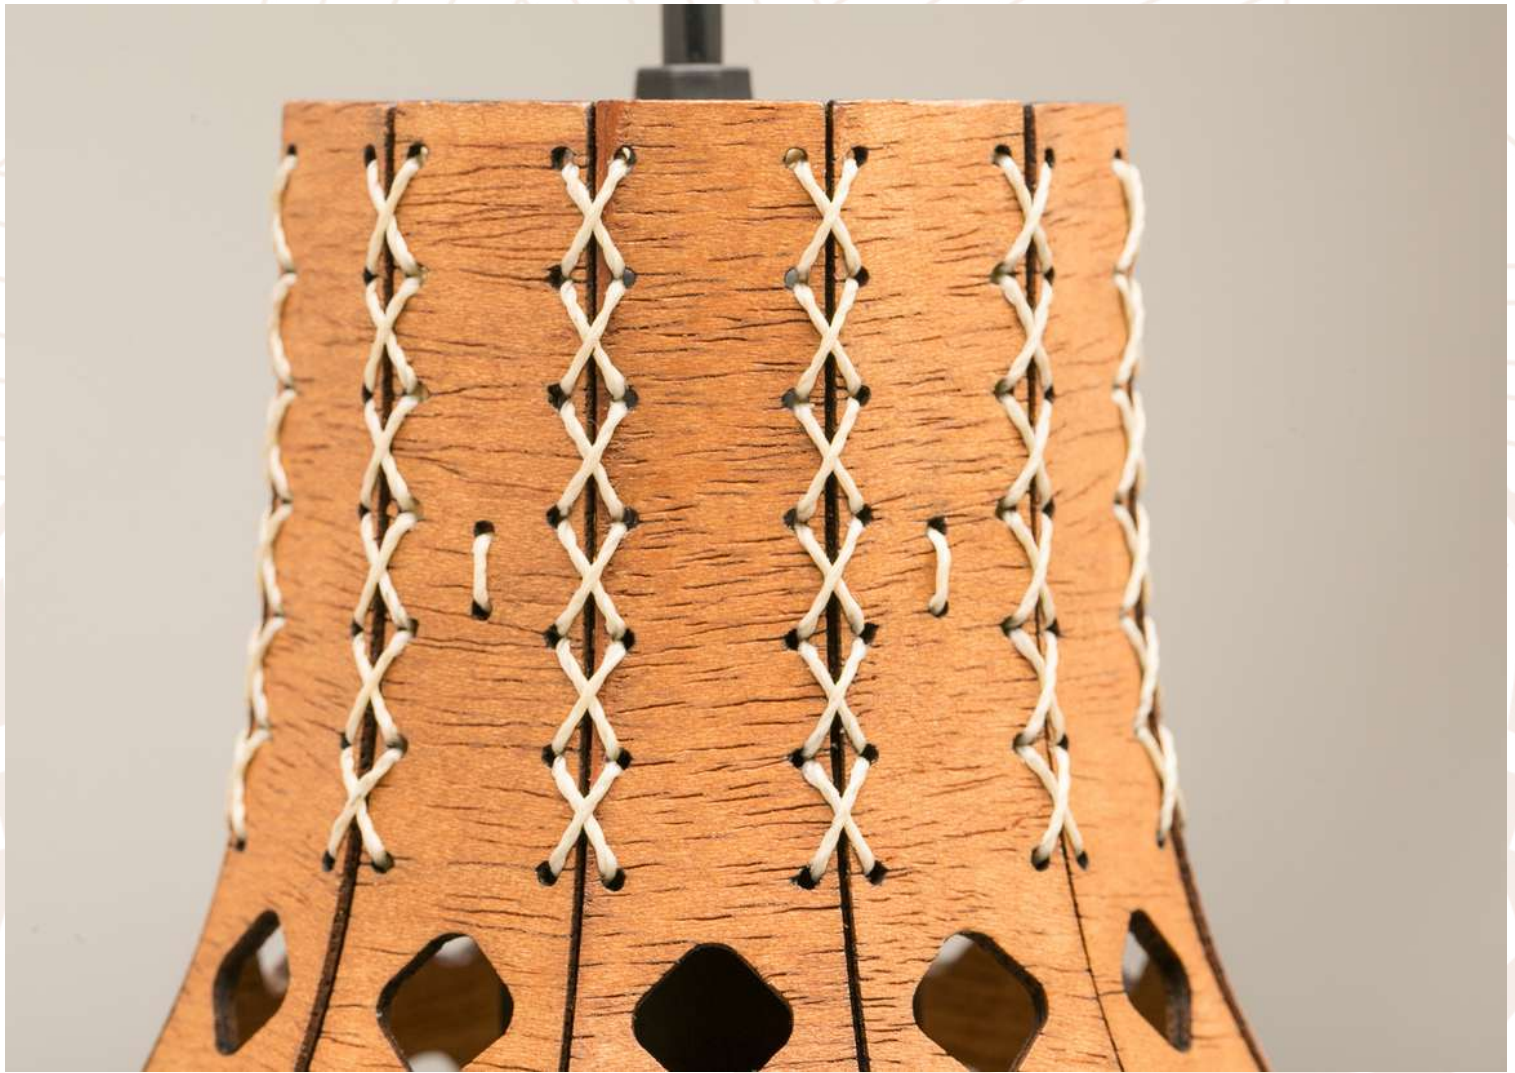

Pelas mãos dos nossos artesãos, cada elemento é cuidadosamente selecionado. Para que a estrutura se molde no processo, as peças se fundem por meio de três nós e são finalizadas com fogo. As luminárias Carimbó formam-se da junção dessas pequenas e delicadas peças, que resultam em grande e imponente Obra de Arte. A madeira, o nó e o fogo assinam a Coleção.

ATTIMO

Pendente

Carimbó LVF.108

Pendente Carimbó

Cód: LVF-108-00

Cabo: 200 cm

Soquete: 1x E27

<i>Acabamentos</i>	<i>Referência</i>
<i>Imbuia</i>	<i>LVF.108.01</i>
<i>Nogueira</i>	<i>LVF.108.02</i>
<i>Natural</i>	<i>LVF.108.03</i>

ATTIMO

COLEÇÃO
CARIMBÓ

ATIMO

COLEÇÃO
CARIMBÓ

ATTIMO

ATTIMOILUMINACAO

ATTIMO