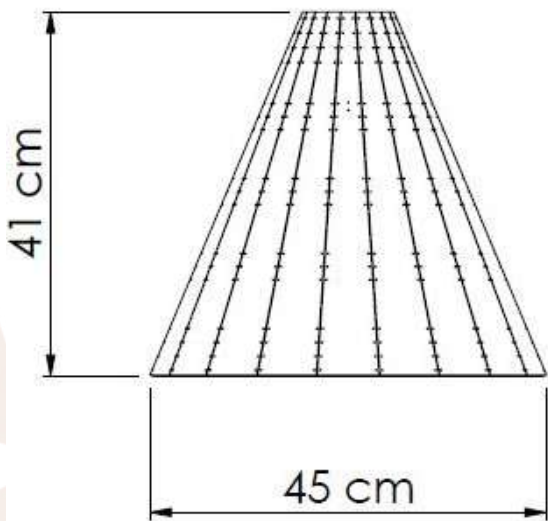

Pendente Carimbó LVF.114

Pendente Carimbó
Cód: LVF-114-00
Cabo: 200 cm
Soquete: 1x E27

<i>Acabamentos</i>	<i>Referência</i>
<i>Imbuia</i>	<i>LVF.114.01</i>
<i>Nogueira</i>	<i>LVF.114.02</i>
<i>Natural</i>	<i>LVF.114.03</i>

ATTIMO