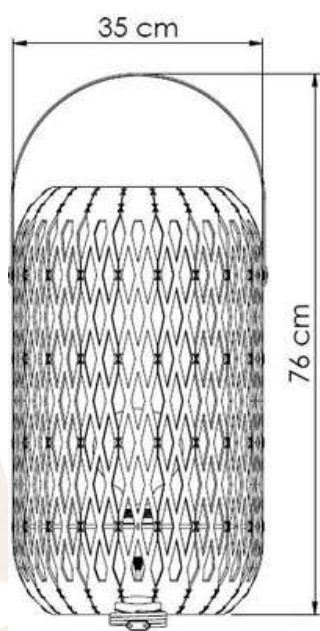

Lum. de Piso / Lanterna Carimbó LVF.110

Lum. de piso Carimbó
Cód: LVF-110-00
Cabo: 1,50 cm
Soquete: 1x E27

<i>Acabamentos</i>	<i>Referência</i>
<i>Imbuia</i>	<i>LVF.110.01</i>
<i>Nogueira</i>	<i>LVF.110.02</i>
<i>Natural</i>	<i>LVF.110.03</i>

ATTIMO