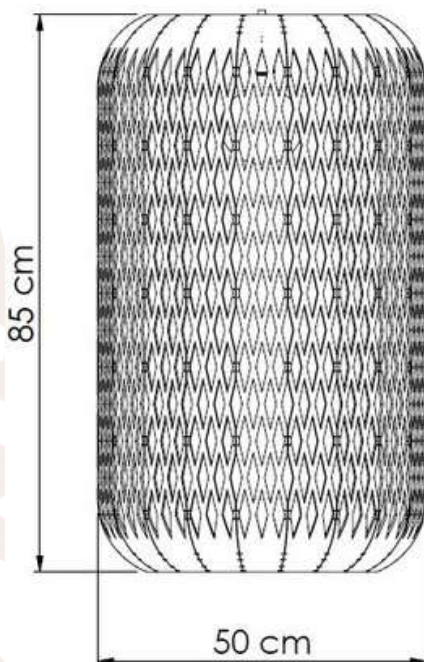

Pendente

Carimbó LVF.102

<i>Acabamentos</i>	<i>Referência</i>
<i>Imbuia</i>	<i>LVF.102.01</i>
<i>Nogueira</i>	<i>LVF.102.02</i>
<i>Natural</i>	<i>LVF.102.03</i>

Pendente Carimbó

Cód: LVF-102-00

Cabo: 200 cm

Soquete: 1x E27

ATTIMO