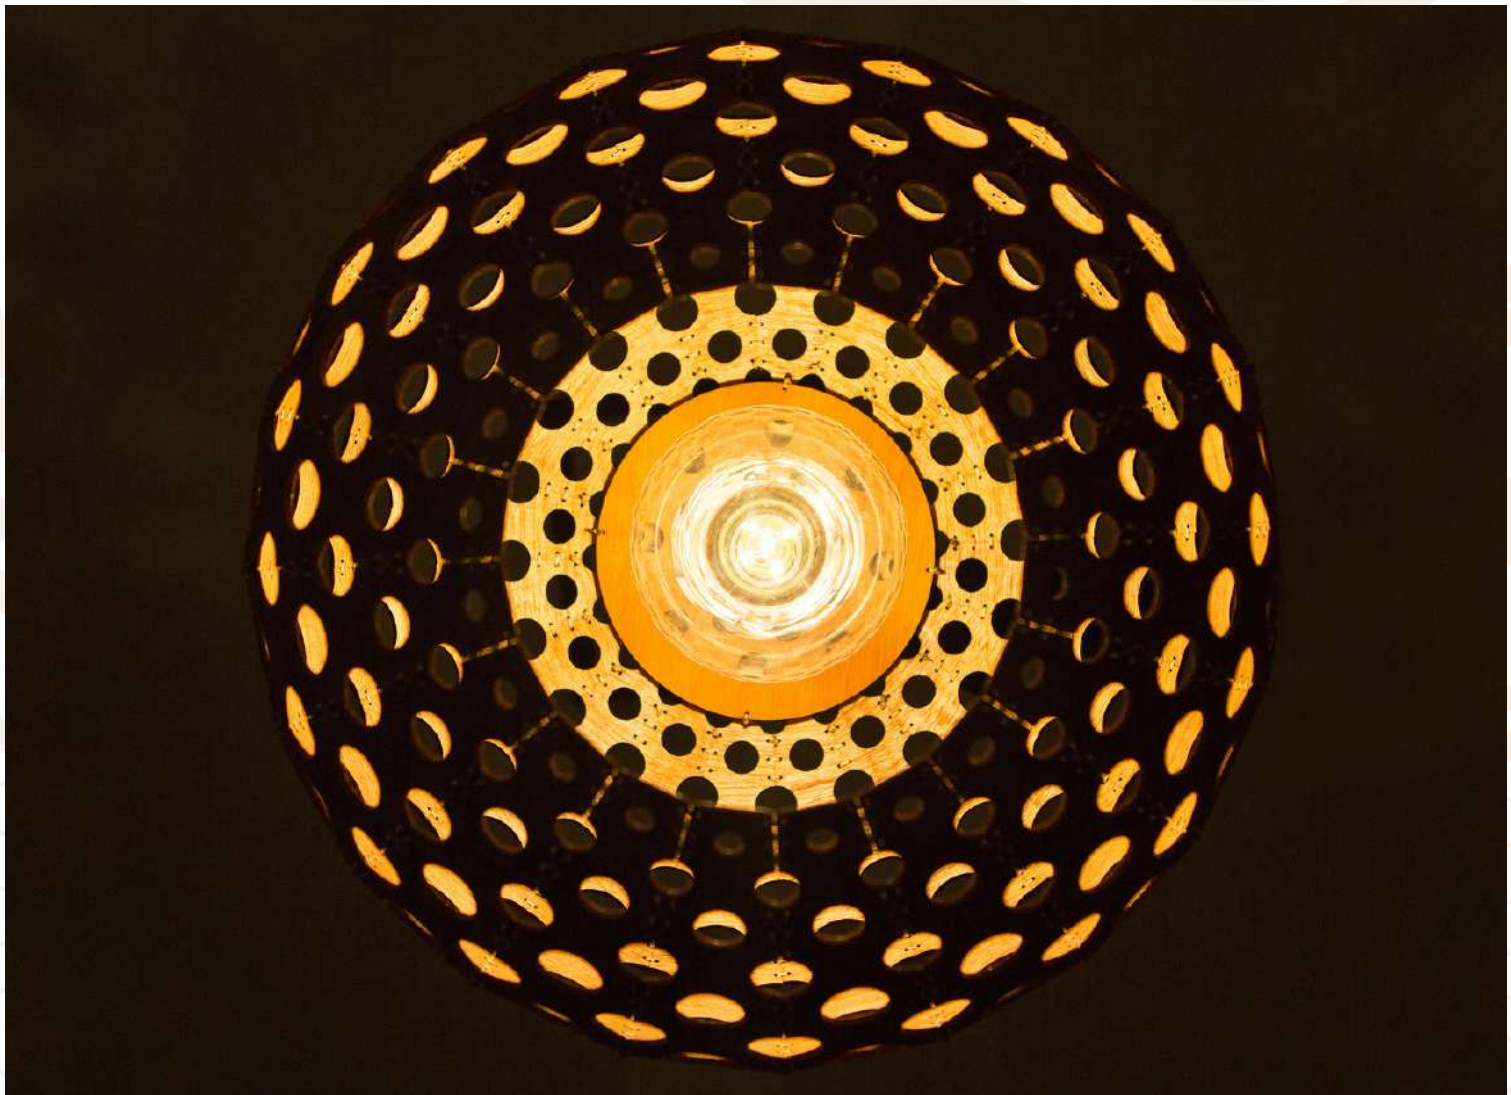

ATTIMO

iluminação

Coleção de luminárias Carimbó, por Attimo Iluminação

Inspirada na tradição amazônica, a Coleção de Luminárias Carimbó carrega os traços, as cores e o ritmo dessa cultura. A identidade, a beleza e a força de um povo estão expressas em peças exclusivas e genuinamente brasileiras.

As amarrações que compõem as luminárias representam resistência e união. Cada peça liga-se à outra, formaliza e fortifica toda a estrutura. As cores quentes e vibrantes resgatam o calor do Norte, o ar tropical e a nossa brasilidade, enquanto as formas e traços geométricos fazem homenagem à fluidez do Carimbó, ritmo amazônico que batiza a Coleção.

Pelas mãos dos nossos artesãos, cada elemento é cuidadosamente selecionado. Para que a estrutura se molde no processo, as peças se fundem por meio de três nós e são finalizadas com fogo. As luminárias Carimbó formam-se da junção dessas pequenas e delicadas peças, que resultam em grande e imponente Obra de Arte. A madeira, o nó e o fogo assinam a Coleção.

ATTIMO

COLEÇÃO
CARIMBÓ

ATIMO

COLEÇÃO
CARIMBÓ

ATTIMO

ATTIMOILUMINACAO

ATTIMO