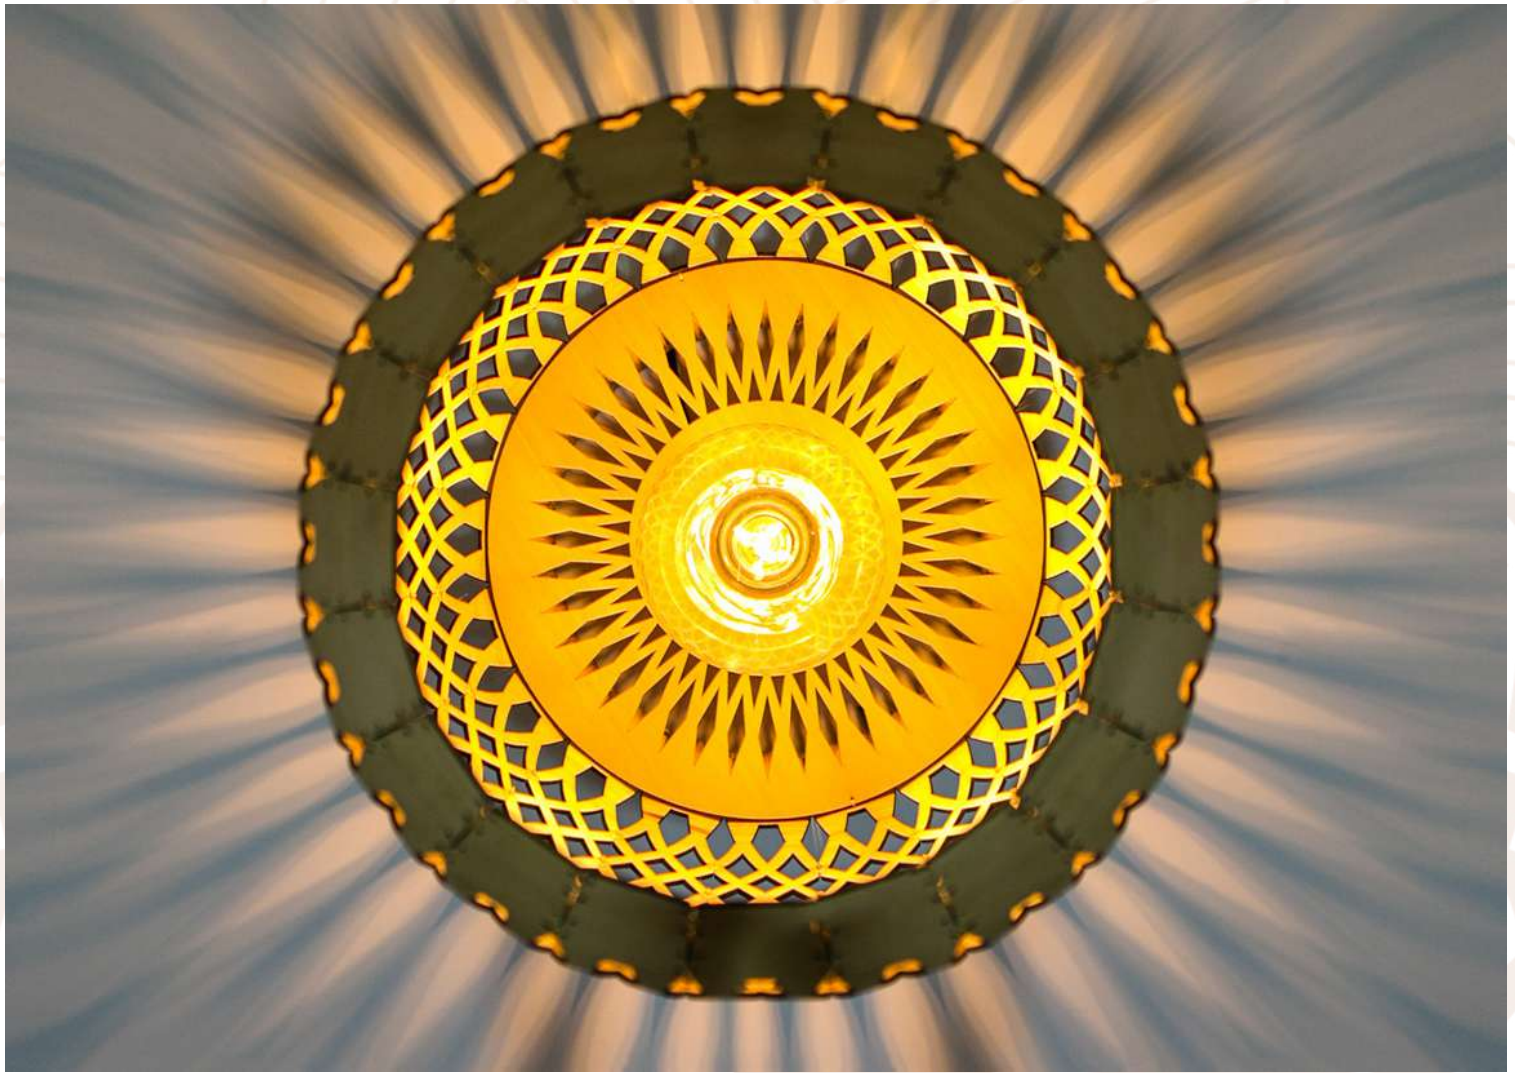

ATTIMO

iluminação

Coleção de luminárias Carimbó, por Attimo Iluminação

Inspirada na tradição amazônica, a Coleção de Luminárias Carimbó carrega os traços, as cores e o ritmo dessa cultura. A identidade, a beleza e a força de um povo estão expressas em peças exclusivas e genuinamente brasileiras.

As amarrações que compõem as luminárias representam resistência e união. Cada peça liga-se à outra, formaliza e fortifica toda a estrutura. As cores quentes e vibrantes resgatam o calor do Norte, o ar tropical e a nossa brasilidade, enquanto as formas e traços geométricos fazem homenagem à fluidez do Carimbó, ritmo amazônico que batiza a Coleção.

Pelas mãos dos nossos artesãos, cada elemento é cuidadosamente selecionado. Para que a estrutura se molde no processo, as peças se fundem por meio de três nós e são finalizadas com fogo. As luminárias Carimbó formam-se da junção dessas pequenas e delicadas peças, que resultam em grande e imponente Obra de Arte. A madeira, o nó e o fogo assinam a Coleção.

ATTIMO

COLEÇÃO
CARIMBÓ

ATIMO

COLEÇÃO
CARIMBÓ

ATTIMO

ATTIMOILUMINACAO

ATTIMO