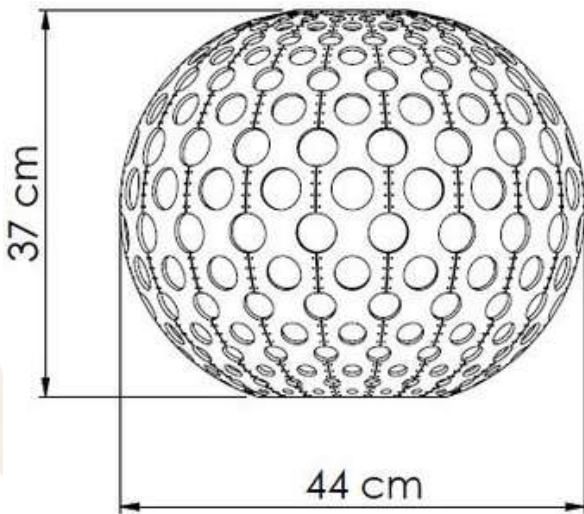

Pendente Carimbó LVF.106

Pendente Carimbó
Cód: LVF-106-00
Cabo: 200 cm
Soquete: 1x E27

<i>Acabamentos</i>	<i>Referência</i>
<i>Imbuia</i>	<i>LVF.106.01</i>
<i>Nogueira</i>	<i>LVF.106.02</i>
<i>Natural</i>	<i>LVF.106.03</i>

ATTIMO