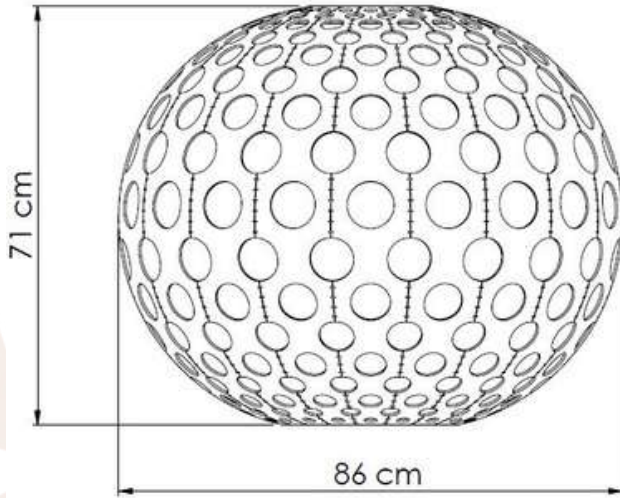

Pendente Carimbó LVF.107

Pendente Carimbó
Cód: LVF-107-00
Cabo: 200 cm
Soquete: 1x E27

<i>Acabamentos</i>	<i>Referência</i>
<i>Imbuia</i>	<i>LVF.107.01</i>
<i>Nogueira</i>	<i>LVF.107.02</i>
<i>Natural</i>	<i>LVF.107.03</i>

ATTIMO