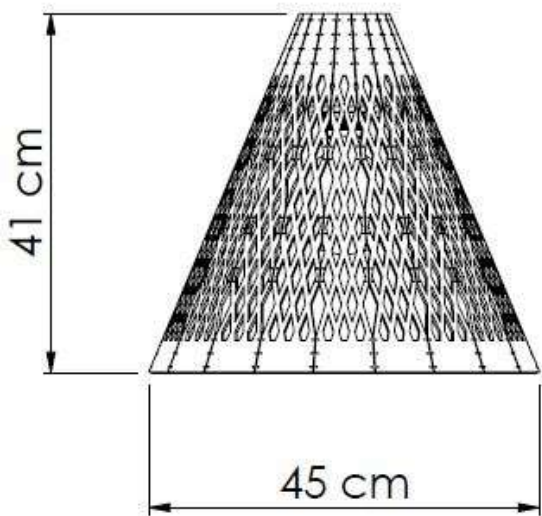

Pendente Carimbó

Cód: LVF-105-00

Cabo: 200 cm

Soquete: 1x E27

<i>Acabamentos</i>	<i>Referência</i>
<i>Imbuia</i>	<i>LVF.105.01</i>
<i>Nogueira</i>	<i>LVF.105.02</i>
<i>Natural</i>	<i>LVF.105.03</i>

ATTIMO

Pendente Carimbó LVF.113