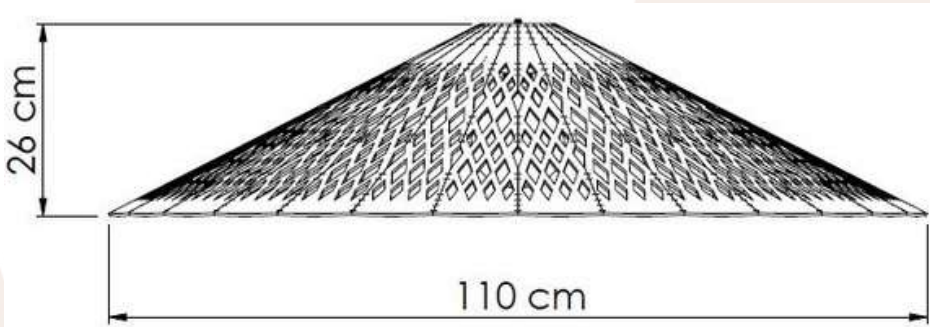

Pendente Carimbó LVF.111

Pendente Carimbó
Cód: LVF-111-00
Cabo: 200 cm
Soquete: 1x E27

<i>Acabamentos</i>	<i>Referência</i>
<i>Imbuia</i>	<i>LVF.111.01</i>
<i>Nogueira</i>	<i>LVF.111.02</i>
<i>Natural</i>	<i>LVF.111.03</i>

ATTIMO