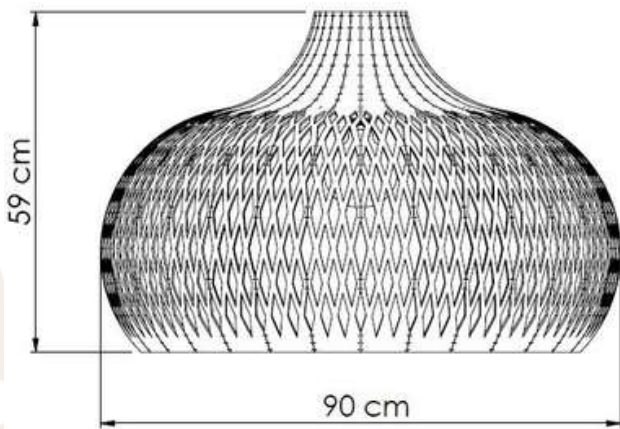

ATTIMO

Pendente Carimbó LVF.104

Pendente Carimbó
Cód: LVF-104-00
Cabo: 200 cm
Soquete: 1x E27

Acabamentos	Referência
<i>Imbuia</i>	LVF.104.01
<i>Nogueira</i>	LVF.104.02
<i>Natural</i>	LVF.104.03

ATTIMO

Pendente Carimbó LVF.105