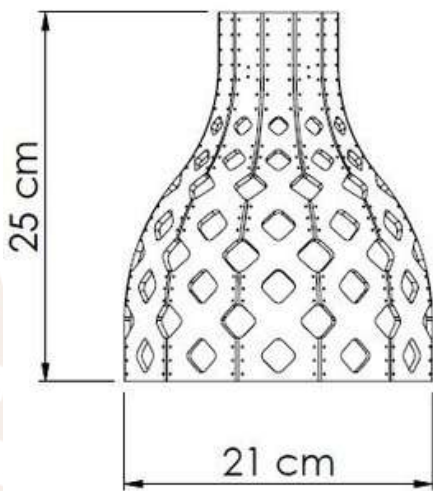

Pendente

Carimbó LVF.108

Pendente Carimbó

Cód: LVF-108-00

Cabo: 200 cm

Soquete: 1x E27

<i>Acabamentos</i>	<i>Referência</i>
<i>Imbuia</i>	<i>LVF.108.01</i>
<i>Nogueira</i>	<i>LVF.108.02</i>
<i>Natural</i>	<i>LVF.108.03</i>

ATTIMO