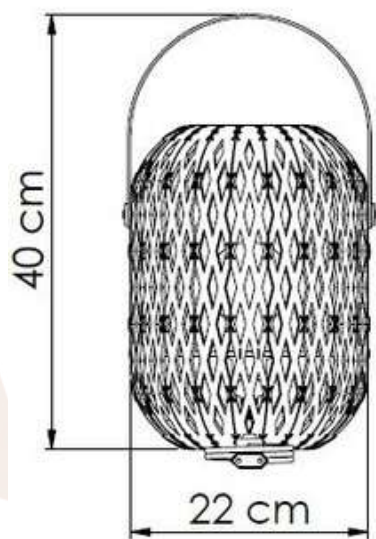

Abajur / Lanterna Carimbó LVF.109

Abajur Carimbó
Cód: LVF-109-00
Cabo: 1,50 cm
Soquete: 1x E27

<i>Acabamentos</i>	<i>Referência</i>
<i>Imbuia</i>	<i>LVF.109.01</i>
<i>Nogueira</i>	<i>LVF.109.02</i>
<i>Natural</i>	<i>LVF.109.03</i>

ATTIMO