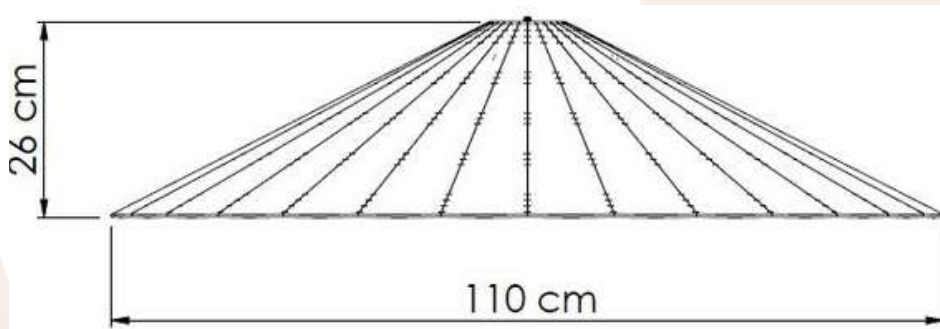

Pendente Carimbó LVF.112

Pendente Carimbó
Cód: LVF-112-00
Cabo: 200 cm
Soquete: 1x E27

<i>Acabamentos</i>	<i>Referência</i>
<i>Imbuia</i>	<i>LVF.112.01</i>
<i>Nogueira</i>	<i>LVF.112.02</i>
<i>Natural</i>	<i>LVF.112.03</i>

ATTIMO