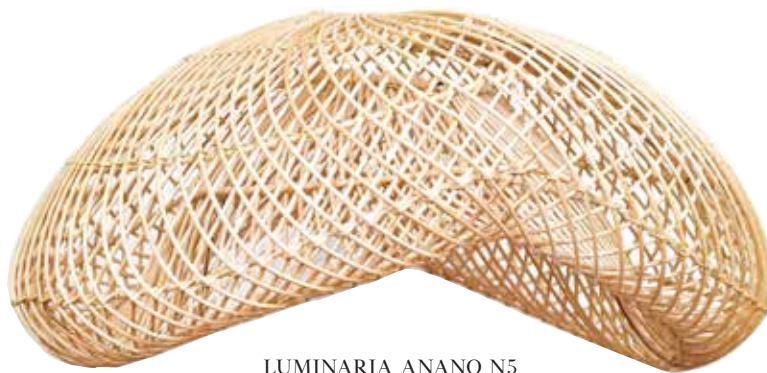

LUMINARIA ANANO N5

20022
50 x 50 x 40 cm
MATERIAL: RATTAN