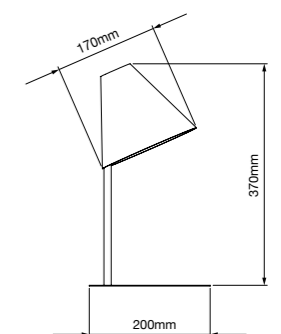

BVAB003

Abajur'1
1 X E27
Máx. 40W
IP20

Materiais/Acabamentos
Alumínio Bronze Semibrilho