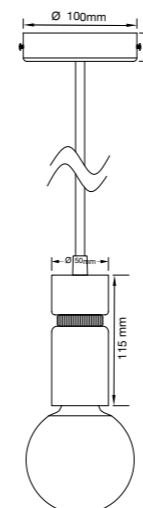

Materiais/Acabamentos

Ferro Bronze e Dourado
Fosco