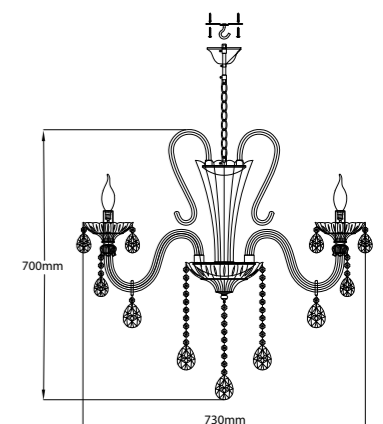

FUCHSIA II

BVP037

Pendente
8 x E14
Máx. 40W
IP20

Materiais/Acabamentos
Cristal Translúcido