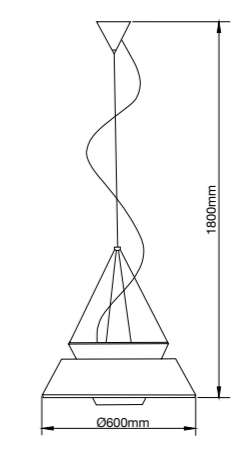

ANELLO BR

BVP017

Pendente
1 LED x 18W
3000K
100 - 240V
IP44

Materiais/Acabamentos
Alumínio Branco