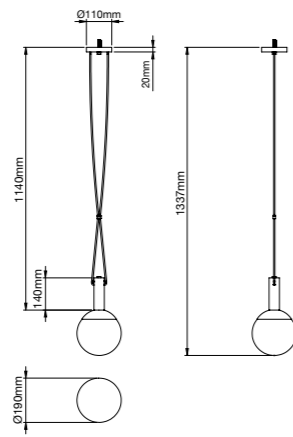

# LOOP ROSÊ

LOOP I

**BVP040**  
Pendente  
1 x G9  
Máx. 40W  
IP20

**Materiais/Acabamentos**  
Alumínio Rose e Bronze  
Vidro Branco Fosco

LOOP II

**BVP043**  
Pendente  
1 x E27  
Máx. 60W  
IP20

**Materiais/Acabamentos**  
Alumínio Rose e Bronze  
Vidro Branco Fosco