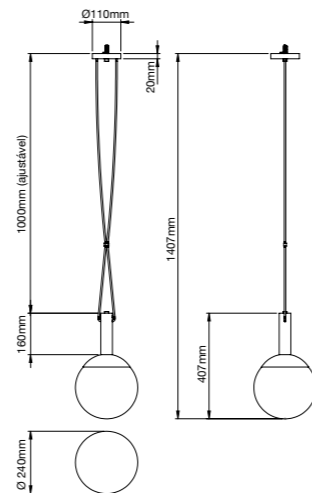

BVP046
Pendente
1 x E27
Máx. 60W
IP20

Materiais/Acabamentos
Alumínio Rose e Bronze
Vidro Branco Fosco