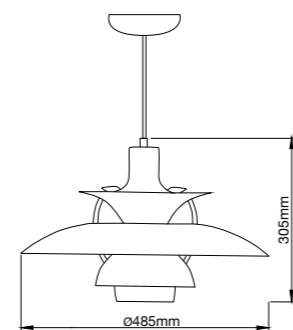

Materiais/Acabamentos

Aluminio Cinza, Branco e
Azul