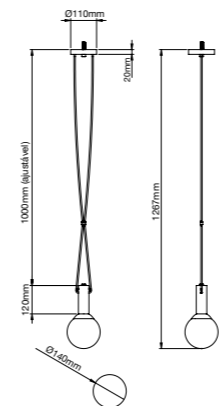

# LOOP PRETO

**LOOP I**

**BVP041**

Pendente  
1 x G9  
Máx. 40W  
IP20

**Materiais/Acabamentos**  
Alumínio Preto e Dourado  
Vidro Branco Fosco

**LOOP II**

**BVP044**

Pendente  
1 x E27  
Máx. 60W  
IP20