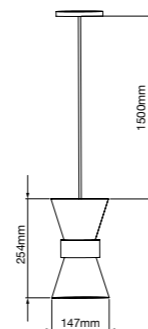

BVP053

Pendente
1 X E27
Máx. 40W
IP20

Materiais/Acabamentos
Alumínio Branco Fosco