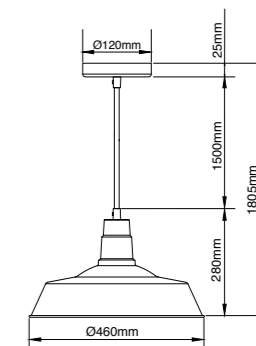

INDUSTRIE

BVP028

Pendente
1xE27
Máx. 60W
IP20

Materiais/Acabamentos
Ferro Preto Fosco (Externo)
Bronze Fosco (Interno)

OFFICINA

BVP023

Pendente
1xE27
Máx. 60W
IP20

Materiais/Acabamentos
Ferro Cobre Envelhecido