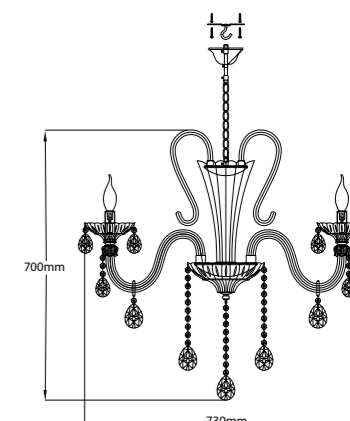

FUCHSIA II

BVP035

Pendente
8 x E14
Máx. 40W
IP20

Materiais/Acabamentos
Cristal Âmbar