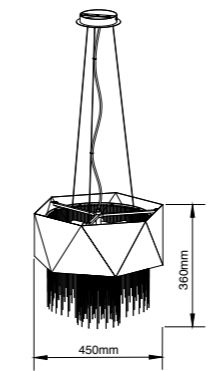

Materiais/Acabamentos

Metal Preto (Externo)
Metal Dourado (Interno)
Corrente Dourada

LABELLA GR