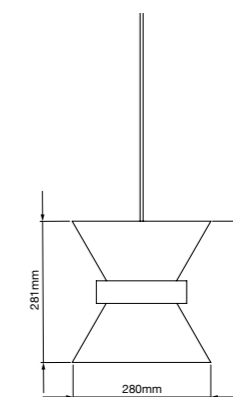

Materiais/Acabamentos

Alumínio Bronze Semibrilho