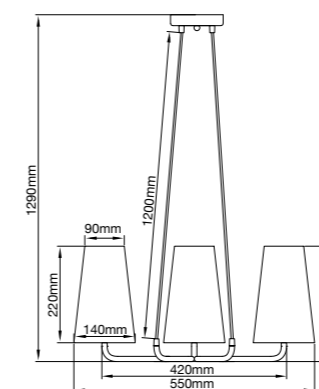

Materiais/Acabamentos

Alumínio Preto
Cúpula Tecido Bege