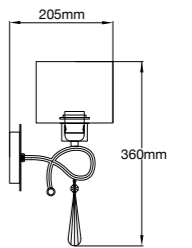

Materiais/Acabamentos

Metal Bronze
Cristal Translúcido
Cúpula Tecido Dourado