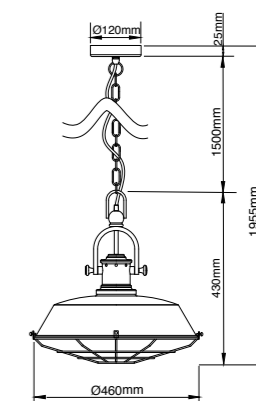

INDUSTRIE

BVP028

Pendente
1xE27
Máx. 60W
IP20

Materiais/Acabamentos
Ferro Preto Fosco (Externo)
Bronze Fosco (Interno)

OFFICINA

BVP023

Pendente
1xE27
Máx. 60W
IP20

Materiais/Acabamentos
Ferro Cobre Envelhecido