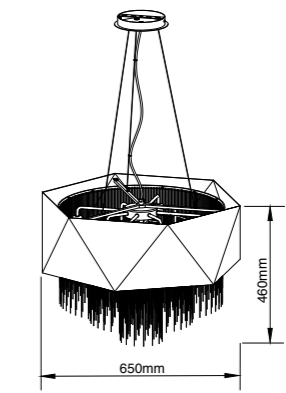

Materiais/Acabamentos

Metal Preto ((Externo)
Metal Dourado (Interno)
Corrente Dourada