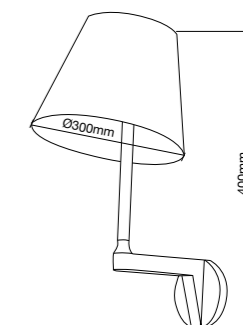

Materiais/Acabamentos

Alumínio Cinza
Tecido Cinza