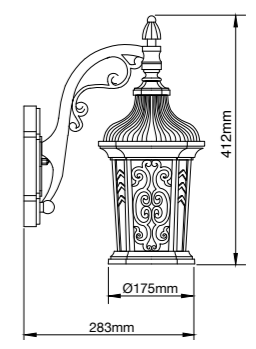

BVA004

Arandela
1xE27
Máx. 60W
IP23

Materiais/Acabamentos
Alumínio Cobre Envelhecido
Vidro Cristalino com Bolhas