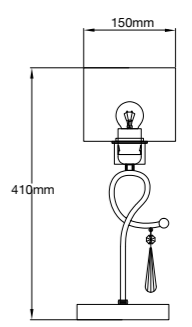

Materiais/Acabamentos

Metal Bronze
Cristal Translúcido
Cúpula Tecido Dourado