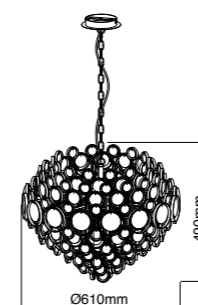

Pendente  
9xG9  
Bivolt  
IP20

**Materiais/Acabamentos**

Metal Preto ((Externo)  
Metal Dourado (Interno)  
Corrente Dourada

**BVP009**

Pendente  
8xG9  
IP20

**Materiais/Acabamentos**

Metal Bronze  
Vidro Bronze