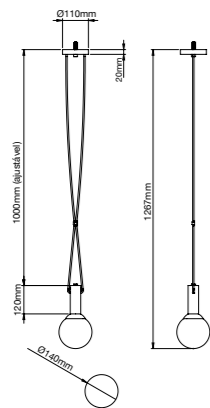

BVP040
Pendente
1 x G9
Máx. 40W
IP20

Materiais/Acabamentos
Alumínio Rose e Bronze
Vidro Branco Fosco

LOOP II