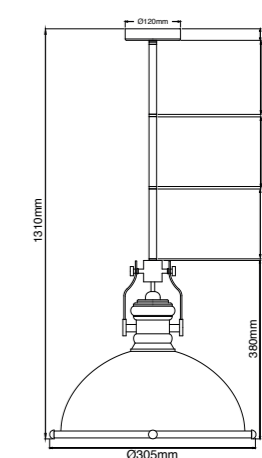

Materiais/Acabamentos

Ferro Preto Fosco
Vidro Fosco