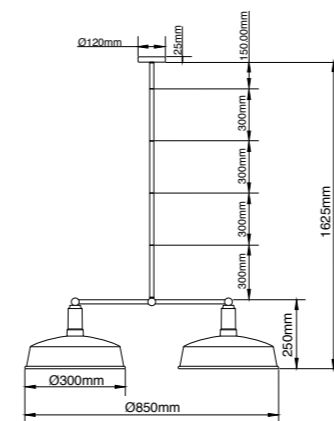

### Materiais/Acabamentos

Ferro Prata e Grafite

GEMELLI

**BVP027**

Pendente  
2xE27  
Máx. 60W  
IP20

**Materiais/Acabamentos**

Ferro Cobre