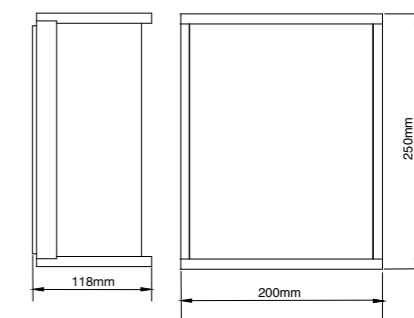

Materiais/Acabamentos
Alumínio Grafite
Lentes Policarbonato Opalino