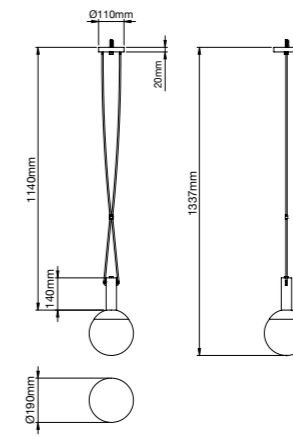

# LOOP AZUL

LOOP I

**BVP039**  
Pendente  
1 x G9  
Máx. 40W  
IP20

**Materiais/Acabamentos**  
Alumínio Azul e Prata  
Vidro Branco Fosco

LOOP II

**BVP042**  
Pendente  
1 x E27  
Máx. 60W  
IP20

**Materiais/Acabamentos**  
Alumínio Azul e Prata  
Vidro Branco Fosco