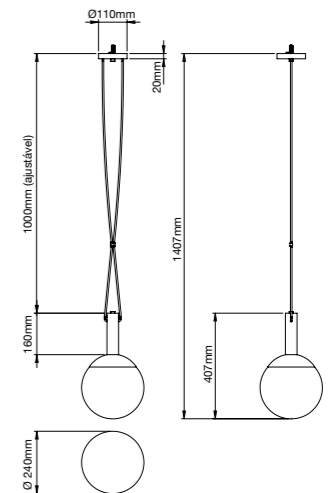

BVP045
Pendente
1 x E27
Máx. 60W
IP20

Materiais/Acabamentos
Alumínio Azul e Prata
Vidro Branco Fosco