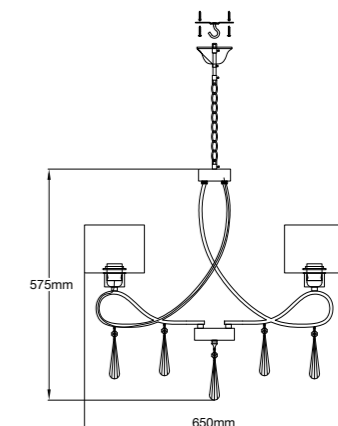

Materiais/Acabamentos

Metal Bronze
Cristal Translúcido
Cúpulas Tecido Dourado