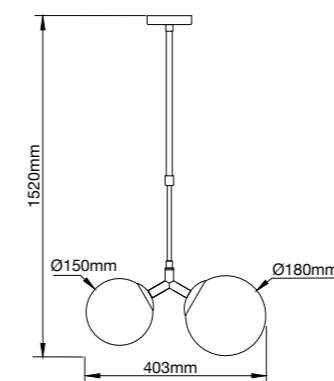

Materiais/Acabamentos

Metal Preto Fosco
Vidro Opalino Branco