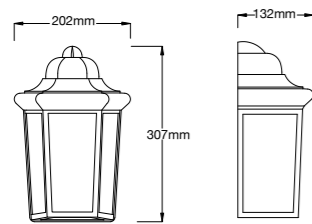

Materiais/Acabamentos

Alumínio Preto Fosco
Vidro Translúcido