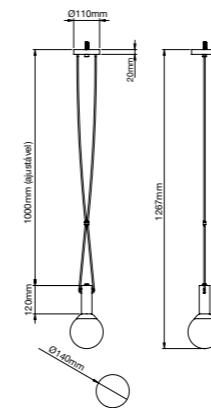

BVP039
Pendente
1 x G9
Máx. 40W
IP20

Materiais/Acabamentos
Alumínio Azul e Prata
Vidro Branco Fosco

LOOP II