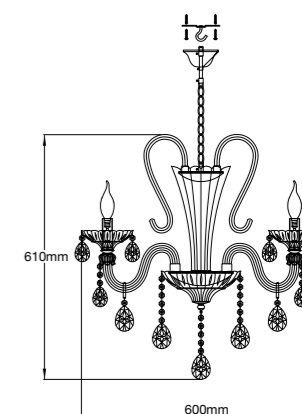

FUCHSIA ÂMBAR

FUCHSIA I

BVP034

Pendente
5 x E14
Máx. 40W
IP20

Materiais/Acabamentos
Cristal Âmbar