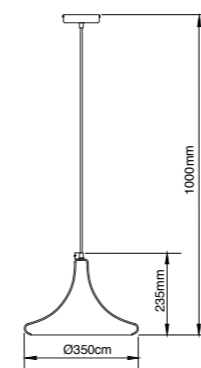

Materiais/Acabamentos

Vidro Bronze