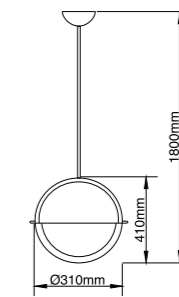

Materiais/Acabamentos

Metal Dourado
Vidro Opalino Branco

Permite ser utilizada de várias maneiras