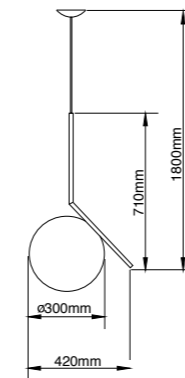

Materiais/Acabamentos

Metal Dourado
Vidro Opalino Branco