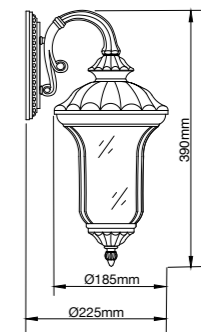

BVA006

Arandela
1xE27
Máx. 60W
IP23

Materiais/Acabamentos
Alumínio Cobre Envelhecido
Vidro Cristalino