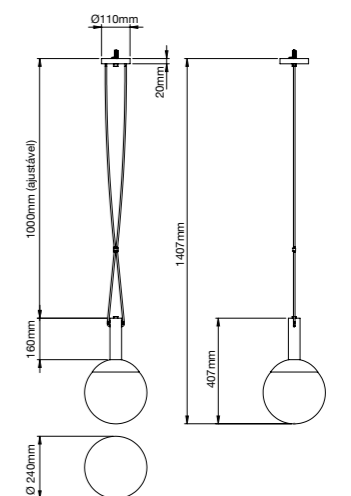

BVP047

Pendente
1 x E27
Máx. 60W
IP20

Materiais/Acabamentos
Alumínio Preto e Dourado
Vidro Branco Fosco