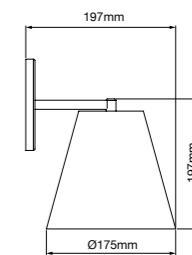

BVA010

Arandela
1 X E27
Máx. 40W
IP20

Materiais/Acabamentos
Alumínio Bronze Semibrilho