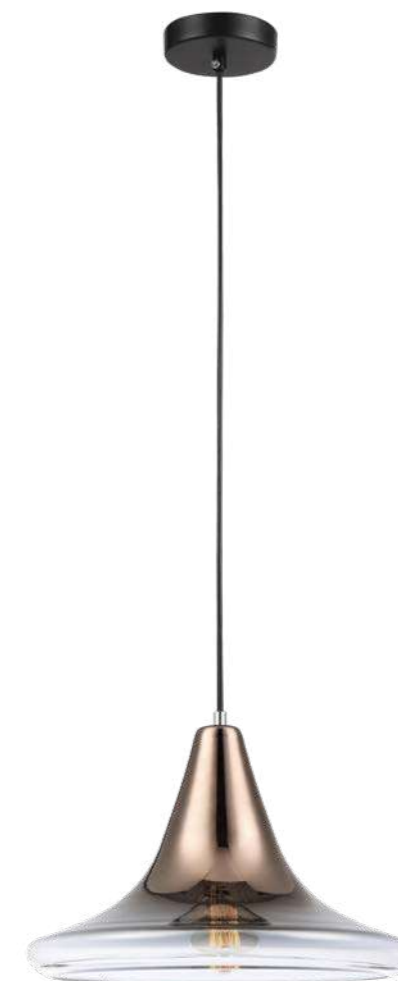

CAMPANA

BVP018

Pendente
1xE27
Máx. 40W
IP20

Materiais/Acabamentos

Vidro Bronze