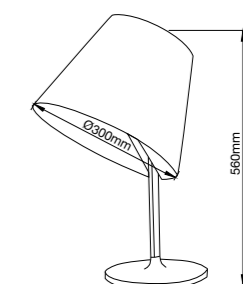

LUSSO

BVA009

Arandela
1xE14
Máx. 40W
IP20

Materiais/Acabamentos

Alumínio Cinza
Tecido Cinza

DAMA

BVAB001

Abajur
1xE27
Máx. 40W
IP20

Materiais/Acabamentos

Alumínio Cinza
Tecido Cinza

Permite ser utilizada de duas maneiras