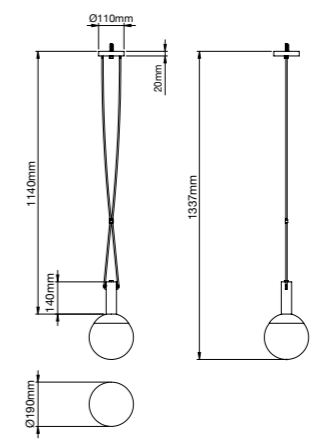

BVP044

Pendente
1 x E27
Máx. 60W
IP20

Materiais/Acabamentos
Alumínio Preto e Dourado
Vidro Branco Fosco

LOOP III