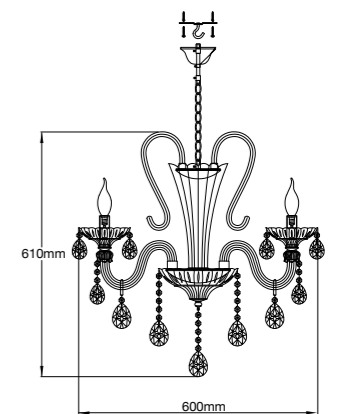

FUCHSIA CRISTAL

FUCHSIA I

BVP036

Pendente
5 x E14
Máx. 40W
IP20

Materiais/Acabamentos
Cristal Translúcido