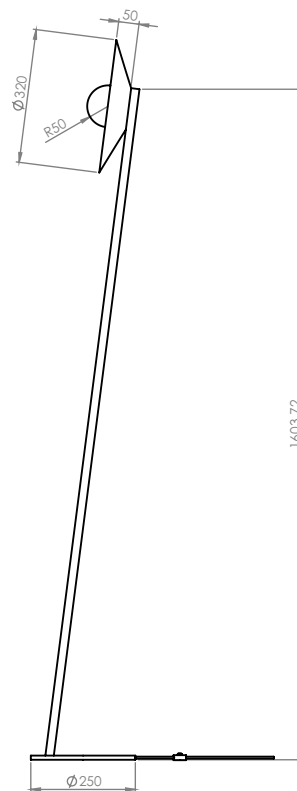

Tipo de produto
luminária de piso

Materiais
alumínio/ferro

Dimensões
L 25cm x A 160cm

Lâmpada
1xE27 (Lâmpada bolinha)

Cores
Cobre
Dourado

Tipo de produto

luminária de mesa

Materiais

alumínio/ferro

Dimensões

L 25cm x A 50cm

Lâmpada

1xE27 (Lâmpada bolinha)

Cores

Cobre

Dourado

Tipo de produto
luminária de piso

Materiais
alumínio/ferro

Dimensões
L 25cm x A 160cm

Lâmpada
LED integrado 5w 4000k
110v ou 220v - 50/60hz

Cores
Cobre/Preto
Dourado/Preto

LIM

Com traços minimalista e lineares, a luminária LIM tem como conceito a famosa expressão “menos é mais”. Sua forma foi desenvolvida seguindo uma linha reta que leva a um foco.

Produzida com perfis metálicos, a luminária tem um desenho leve, luz focal direcionável e seu ponto de equilíbrio está na base

Tipo de produto
luminária de piso

Materiais
alumínio/ferro

Dimensões
L 30cm x A 165cm