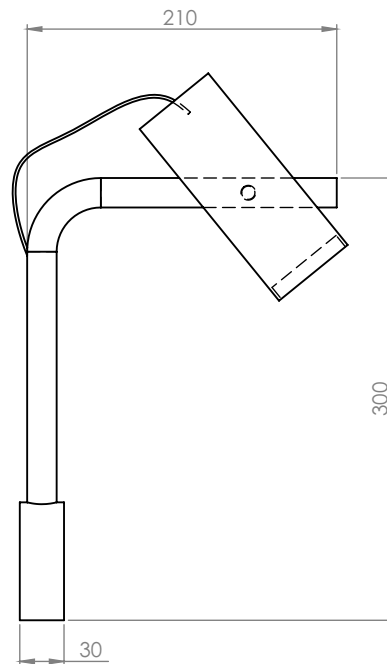

Tipo de produto
luminária de piso

Materiais
alumínio/ferro

Dimensões
L 25cm x A 160cm

Lâmpada
LED integrado 5w 4000k
110v ou 220v - 50/60hz

Cores
Cobre/Preto
Dourado/Preto

LIM

Com traços minimalista e lineares, a luminária LIM tem como conceito a famosa expressão “menos é mais”. Sua forma foi desenvolvida seguindo uma linha reta que leva a um foco.

Produzida com perfis metálicos, a luminária tem um desenho leve, luz focal direcionável e seu ponto de equilíbrio está na base

Tipo de produto
luminária de piso

Materiais
alumínio/ferro

Dimensões
L 30cm x A 165cm

Lâmpada
1xGU10 - Mr11

Cores
Dourado
Preto

Tipo de produto
luminária de mesa

Materiais
alumínio/ferro

Dimensões
L 30cm x A 47cm

Lâmpada
1xGU10 - Mr11

Cores
Dourado
Preto

Tipo de produto
luminária de parede

Materiais
alumínio/ferro

Dimensões
L 30cm x A 40cm

Lâmpada
1xGU10 - Mr11

Cores
Dourado
Preto

Garimpo

Desenvolvida para ambientes externos, a luminária Garimpo utilizou como conceito o uso do metal artesanal e das formas orgânicas e modernistas para dar forma a um produto cênico e expressivo.