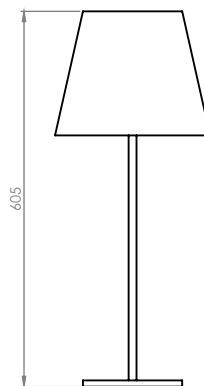

Tipo de produto
luminária de piso

Materiais
alumínio/ferro

Dimensões
L 25cm x A 160cm

Lâmpada
1xE27 (Lâmpada bolinha)

Cores
Cobre
Dourado

Tipo de produto

luminária de mesa

Materiais

alumínio/ferro

Dimensões

L 25cm x A 50cm

Lâmpada

1xE27 (Lâmpada bolinha)

Cores

Cobre

Dourado

Tipo de produto
luminária de piso

Materiais
alumínio/ferro

Dimensões
L 25cm x A 160cm

Lâmpada
LED integrado 5w 4000k
110v ou 220v - 50/60hz

Cores
Cobre/Preto
Dourado/Preto

LIM

Com traços minimalista e lineares, a luminária LIM tem como conceito a famosa expressão “menos é mais”. Sua forma foi desenvolvida seguindo uma linha reta que leva a um foco.

Produzida com perfis metálicos, a luminária tem um desenho leve, luz focal direcionável e seu ponto de equilíbrio está na base

Tipo de produto
luminária de piso

Materiais
alumínio/ferro

Dimensões
L 30cm x A 165cm