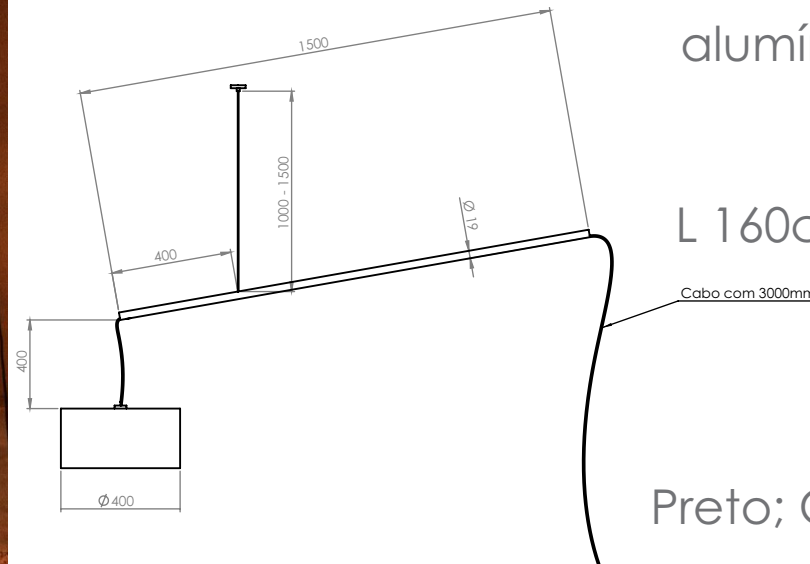

Tipo de produto
Coluna/Pendente

Materiais
alumínio + Cúpula de tecido

Dimensões
L 160cm x A regulável

Lâmpada
1xE27

Cores
Preto; Cobre; Dourado

Cúpulas
Preto; Linho Natural