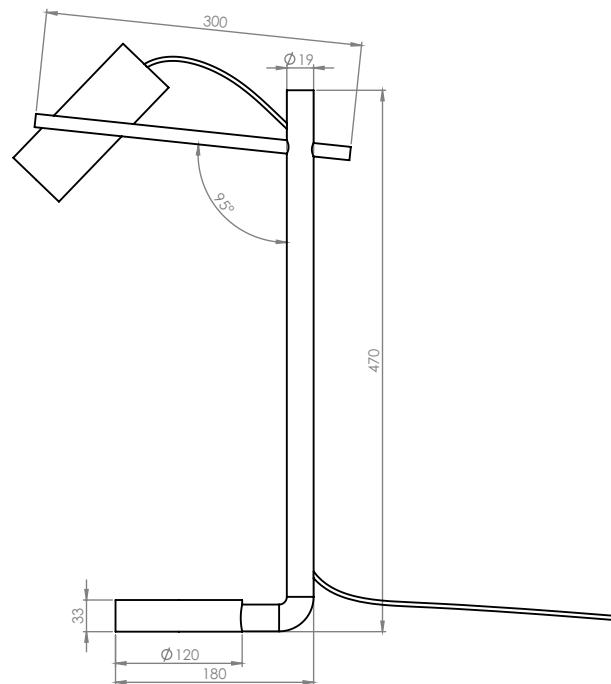

Tipo de produto
luminária de piso

Materiais
alumínio/ferro

Dimensões
L 25cm x A 160cm

Lâmpada
LED integrado 5w 4000k
110v ou 220v - 50/60hz

Cores
Cobre/Preto
Dourado/Preto

LIM

Com traços minimalista e lineares, a luminária LIM tem como conceito a famosa expressão “menos é mais”. Sua forma foi desenvolvida seguindo uma linha reta que leva a um foco.

Produzida com perfis metálicos, a luminária tem um desenho leve, luz focal direcionável e seu ponto de equilíbrio está na base

Tipo de produto
luminária de piso

Materiais
alumínio/ferro

Dimensões
L 30cm x A 165cm

Lâmpada
1xGU10 - Mr11

Cores
Dourado
Preto

Tipo de produto
luminária de mesa

Materiais
alumínio/ferro

Dimensões
L 30cm x A 47cm

Lâmpada
1xGU10 - Mr11

Cores
Dourado
Preto

Tipo de produto
luminária de parede

Materiais
alumínio/ferro

Dimensões
L 30cm x A 40cm

Lâmpada
1xGU10 - Mr11

Cores
Dourado
Preto

Garimpo

Desenvolvida para ambientes externos, a luminária Garimpo utilizou como conceito o uso do metal artesanal e das formas orgânicas e modernistas para dar forma a um produto cênico e expressivo.