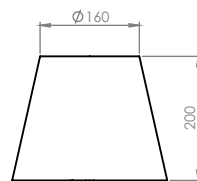

Tipo de produto
luminária de piso

Materiais
alumínio/ferro

Dimensões
L 25cm x A 160cm

Lâmpada
1xE27 (Lâmpada bolinha)

Cores
Cobre
Dourado

Tipo de produto

luminária de mesa

Materiais

alumínio/ferro

Dimensões

L 25cm x A 50cm

Lâmpada

1xE27 (Lâmpada bolinha)

Cores

Cobre

Dourado

Tipo de produto
luminária de piso

Materiais
alumínio/ferro

Dimensões
L 25cm x A 160cm

Lâmpada
LED integrado 5w 4000k
110v ou 220v - 50/60hz

Cores
Cobre/Preto
Dourado/Preto

LIM

Com traços minimalista e lineares, a luminária LIM tem como conceito a famosa expressão “menos é mais”. Sua forma foi desenvolvida seguindo uma linha reta que leva a um foco.

Produzida com perfis metálicos, a luminária tem um desenho leve, luz focal direcionável e seu ponto de equilíbrio está na base

Tipo de produto
luminária de piso

Materiais
alumínio/ferro

Dimensões
L 30cm x A 165cm