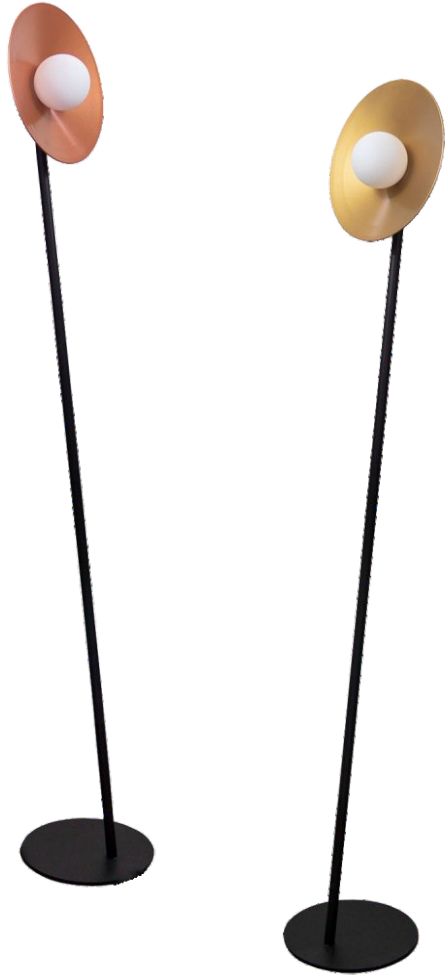

Balance

Aqui o equilíbrio é a palavra chave! A coluna Balance apresenta traços minimalistas. Com sua haste reclinada, temos a sensação de um leve balanço, um vai e vem da luz.

Por causa do seu prato côncavo, a produção de sua luz é difusa, irradiada para o ambiente de forma harmoniosa e agradável.