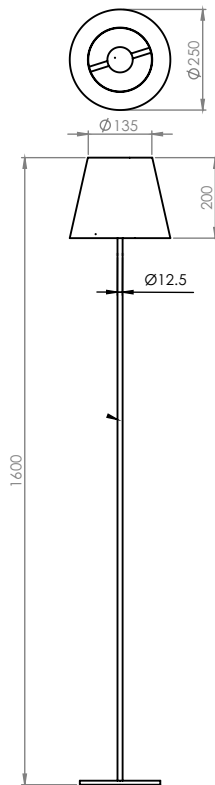

Tipo de produto
luminária de piso

Materiais
alumínio/ferro

Dimensões
L 25cm x A 160cm

Lâmpada
1xE27 (Lâmpada bolinha)

Cores
Cobre
Dourado

Tipo de produto

luminária de mesa

Materiais

alumínio/ferro

Dimensões

L 25cm x A 50cm

Lâmpada

1xE27 (Lâmpada bolinha)

Cores

Cobre

Dourado

Tipo de produto
luminária de piso

Materiais
alumínio/ferro

Dimensões
L 25cm x A 160cm

Lâmpada
LED integrado 5w 4000k
110v ou 220v - 50/60hz

Cores
Cobre/Preto
Dourado/Preto

LIM

Com traços minimalista e lineares, a luminária LIM tem como conceito a famosa expressão “menos é mais”. Sua forma foi desenvolvida seguindo uma linha reta que leva a um foco.

Produzida com perfis metálicos, a luminária tem um desenho leve, luz focal direcionável e seu ponto de equilíbrio está na base

Tipo de produto
luminária de piso

Materiais
alumínio/ferro

Dimensões
L 30cm x A 165cm