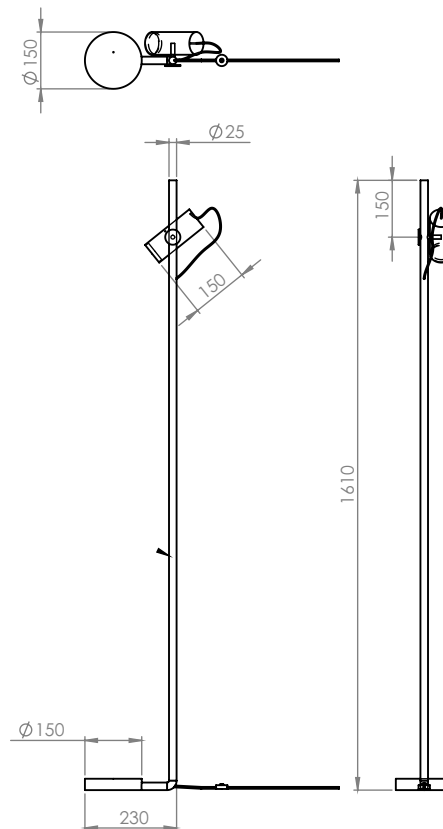

Tipo de produto
luminária de piso

Materiais
alumínio/ferro

Dimensões
L 25cm x A 160cm

Lâmpada
1xE27 (Lâmpada bolinha)

Cores
Cobre
Dourado

Tipo de produto

luminária de mesa

Materiais

alumínio/ferro

Dimensões

L 25cm x A 50cm

Lâmpada

1xE27 (Lâmpada bolinha)

Cores

Cobre

Dourado

Tipo de produto
luminária de piso

Materiais
alumínio/ferro

Dimensões
L 25cm x A 160cm

Lâmpada
LED integrado 5w 4000k
110v ou 220v - 50/60hz

Cores
Cobre/Preto
Dourado/Preto

LIM

Com traços minimalista e lineares, a luminária LIM tem como conceito a famosa expressão “menos é mais”. Sua forma foi desenvolvida seguindo uma linha reta que leva a um foco.

Produzida com perfis metálicos, a luminária tem um desenho leve, luz focal direcionável e seu ponto de equilíbrio está na base

Tipo de produto
luminária de piso

Materiais
alumínio/ferro

Dimensões
L 30cm x A 165cm