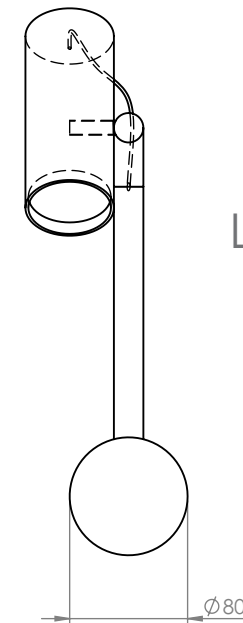

Tipo de produto
luminária de piso

Materiais
alumínio/ferro

Dimensões
L 25cm x A 160cm

Lâmpada
LED integrado 5w 4000k
110v ou 220v - 50/60hz

Cores
Cobre/Preto
Dourado/Preto

LIM

Com traços minimalista e lineares, a luminária LIM tem como conceito a famosa expressão “menos é mais”. Sua forma foi desenvolvida seguindo uma linha reta que leva a um foco.

Produzida com perfis metálicos, a luminária tem um desenho leve, luz focal direcionável e seu ponto de equilíbrio está na base

Tipo de produto
luminária de piso

Materiais
alumínio/ferro

Dimensões
L 30cm x A 165cm

Lâmpada
1xGU10 - Mr11

Cores
Dourado
Preto

Tipo de produto
luminária de mesa

Materiais
alumínio/ferro

Dimensões
L 30cm x A 47cm

Lâmpada
1xGU10 - Mr11

Cores
Dourado
Preto

Tipo de produto
luminária de parede

Materiais
alumínio/ferro

Dimensões
L 30cm x A 40cm

Lâmpada
1xGU10 - Mr11

Cores
Dourado
Preto

Garimpo

Desenvolvida para ambientes externos, a luminária Garimpo utilizou como conceito o uso do metal artesanal e das formas orgânicas e modernistas para dar forma a um produto cênico e expressivo.