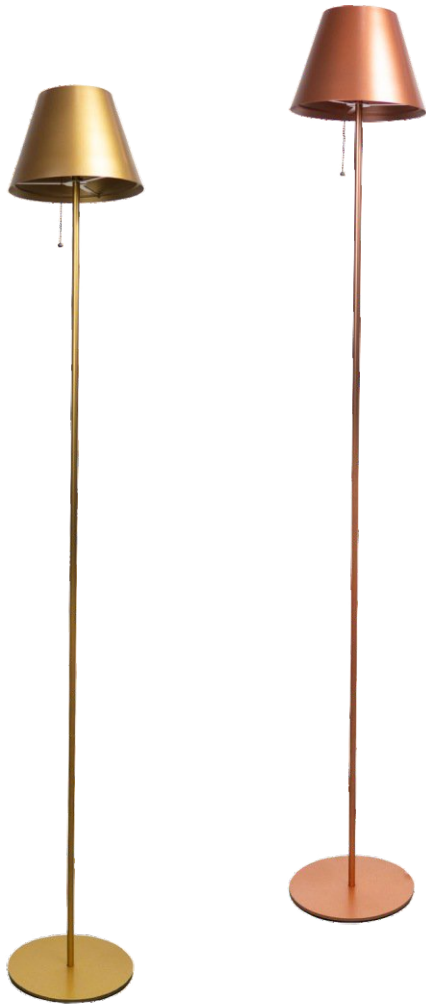

Vivacidade traduzida em Design

Clás

Reconhecida como um clássico na iluminação, a coluna Clás é aquela peça funcional que se adequa em diversos ambientes. Sua cúpula metálica projeta uma iluminação superior e inferior e esconde a fonte de luz, evitando ofuscamentos, o que proporciona a qualquer espaço uma iluminação confortável e eficiente.

Tipo de produto
luminária de piso

Materiais
alumínio/ferro

Dimensões
L 25cm x A 160cm

Lâmpada
1xE27 (Lâmpada bolinha)

Cores
Cobre
Dourado

Tipo de produto

luminária de mesa

Materiais

alumínio/ferro

Dimensões

L 25cm x A 50cm

Lâmpada

1xE27 (Lâmpada bolinha)

Cores

Cobre

Dourado

Tipo de produto
luminária de piso

Materiais
alumínio/ferro

Dimensões
L 25cm x A 160cm

Lâmpada
LED integrado 5w 4000k
110v ou 220v - 50/60hz

Cores
Cobre/Preto
Dourado/Preto

LIM

Com traços minimalista e lineares, a luminária LIM tem como conceito a famosa expressão “menos é mais”. Sua forma foi desenvolvida seguindo uma linha reta que leva a um foco.