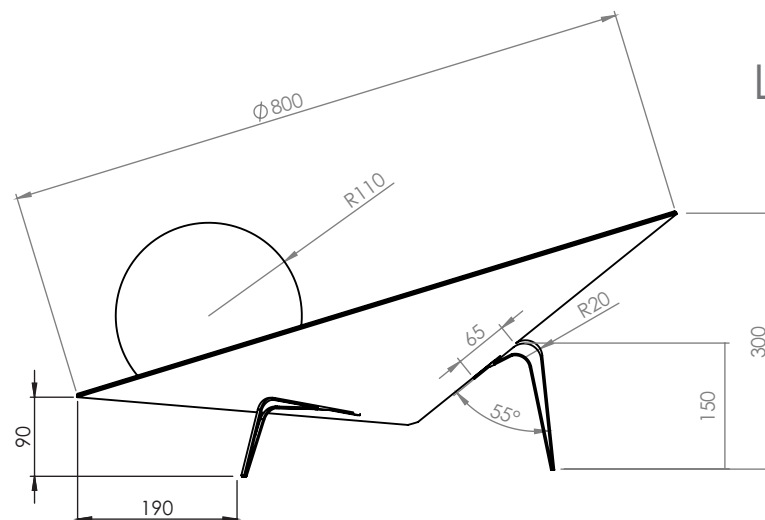

Tipo de produto
Luminária de piso

Materiais
Alumínio + Polímero leitoso

Dimensões
L 80cm x A 30cm
Bola: 23cm

Lâmpada
1xE27

Cores
Marron corten