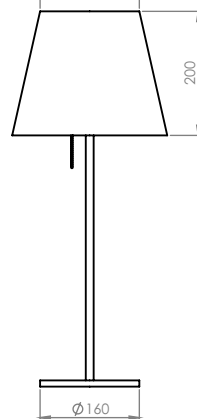

Tipo de produto
luminária de piso

Materiais
alumínio/ferro

Dimensões
L 25cm x A 160cm

Lâmpada
1xE27 (Lâmpada bolinha)

Cores
Cobre
Dourado

Tipo de produto

luminária de mesa

Materiais

alumínio/ferro

Dimensões

L 25cm x A 50cm

Lâmpada

1xE27 (Lâmpada bolinha)

Cores

Cobre

Dourado

Tipo de produto
luminária de piso

Materiais
alumínio/ferro

Dimensões
L 25cm x A 160cm

Lâmpada
LED integrado 5w 4000k
110v ou 220v - 50/60hz

Cores
Cobre/Preto
Dourado/Preto

LIM

Com traços minimalista e lineares, a luminária LIM tem como conceito a famosa expressão “menos é mais”. Sua forma foi desenvolvida seguindo uma linha reta que leva a um foco.

Produzida com perfis metálicos, a luminária tem um desenho leve, luz focal direcionável e seu ponto de equilíbrio está na base

Tipo de produto
luminária de piso

Materiais
alumínio/ferro

Dimensões
L 30cm x A 165cm