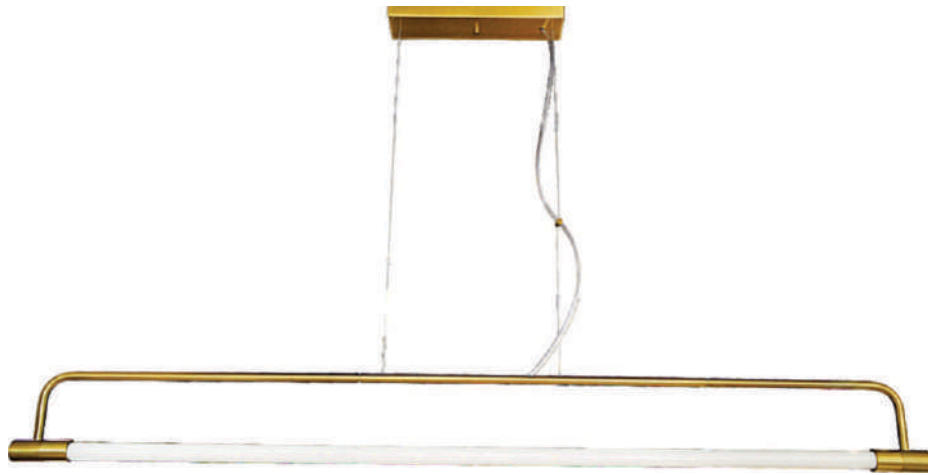

LINHA TUBE

2090/T8-120