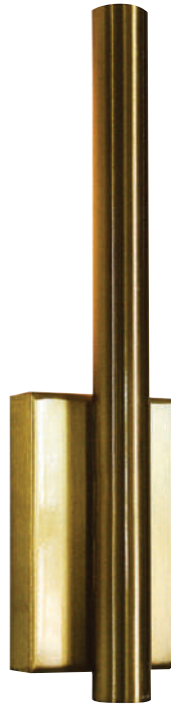

Linha
Tube

Aumens
iluminação

LINHA TUBE

1445/50

1446/30

1446/30-PR-FL

1446/30-PR

1446/30-R3