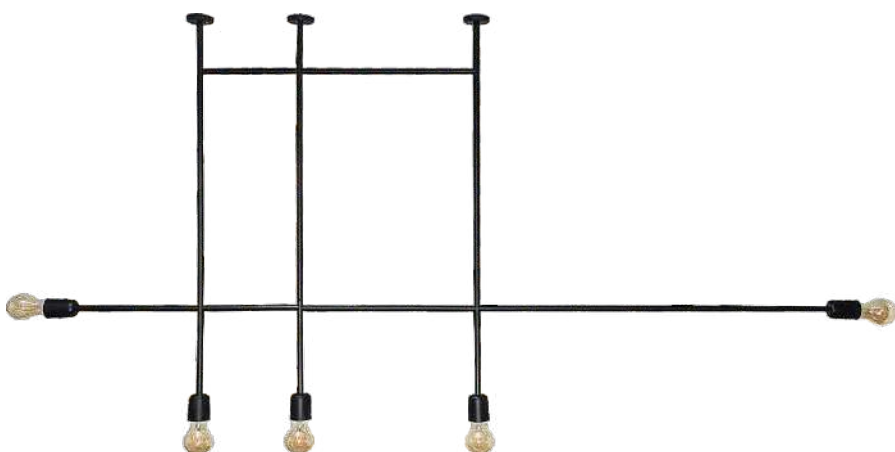

Ref: 1512/12-C
Descrição: Coluna Cupula
Bala Diâm.12cm
Articulável

Lâmpada: 1 x E-27
CxLxAlt.: 165x28x12 cm

Ref: 1512/12-AR
Descrição: Arandela Cupula
Bala Diâm.12cm

Lâmpada: 1 x E-27
CxLxAlt.: 15x12x19 cm

Ref: 313/10-DISCO40
Descrição: Pendente Disco diam.40cm e Bola de Diam.10cm

Lâmpada: 1 x G9
CxLxAlt.: 26x40x40 cm

Ref: 313/2-COL
Descrição: Coluna c/ 2 bolas diam.15cm

Lâmpada: 2 x E-27
CxLxAlt.: 210x56x38 cm

Lâmpada: 1 x G9 e 1 x E-27
CxLxAlt.: 28x10x24 cm
37x20x47 cm

Ref: 313/15-AR
Descrição: Arandela cachimbo com Bola Diam.15cm

Lâmpada: 1 x E-27
CxLxAlt.: 20x15x20 cm

LANÇAMENTOS

1607/24-P

1607/24

317/4-PA

1542/TV4

1914/TV5

Ref: 1607/24
1607/24-P

Descrição: Pendente Cone
Diam. 24 x 25cm
e 24 x 20cm

Lâmpada: 1 x E-27

CxLxAlt.: Diam.24x125 cm
Diam.24x120 cm

Ref: 1914/TV5

Descrição: Pendente haste
fixa para
5 Lâmpadas

Lâmpada: 5 x E-27