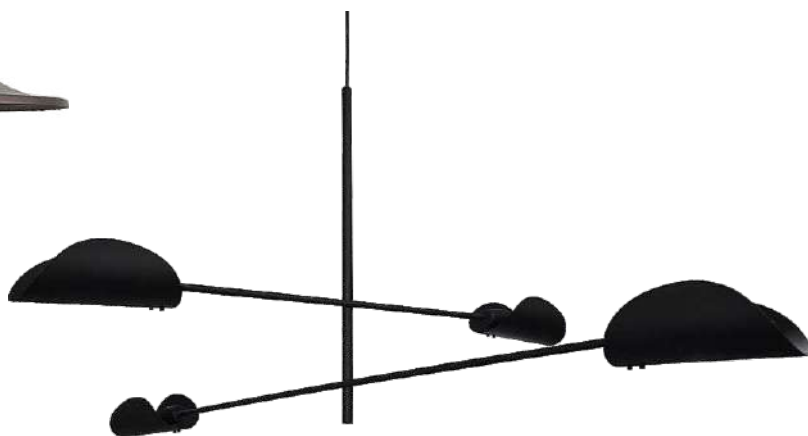

Ref: 313/10-DISCO40
Descrição: Pendente Disco diam.40cm e Bola de Diam.10cm

Lâmpada: 1 x G9
CxLxAlt.: 26x40x40 cm

Ref: 313/2-COL
Descrição: Coluna c/ 2 bolas diam.15cm

Lâmpada: 2 x E-27
CxLxAlt.: 210x56x38 cm

Lâmpada: 1 x G9 e 1 x E-27
CxLxAlt.: 28x10x24 cm
37x20x47 cm

Ref: 313/15-AR
Descrição: Arandela cachimbo com Bola Diam.15cm

Lâmpada: 1 x E-27
CxLxAlt.: 20x15x20 cm

LANÇAMENTOS

1607/24-P

1607/24

317/4-PA

1542/TV4

1914/TV5

Ref: 1607/24
1607/24-P

Descrição: Pendente Cone
Diam. 24 x 25cm
e 24 x 20cm

Lâmpada: 1 x E-27

CxLxAlt.: Diam.24x125 cm
Diam.24x120 cm

Ref: 1914/TV5

Descrição: Pendente haste
fixa para
5 Lâmpadas

Lâmpada: 5 x E-27