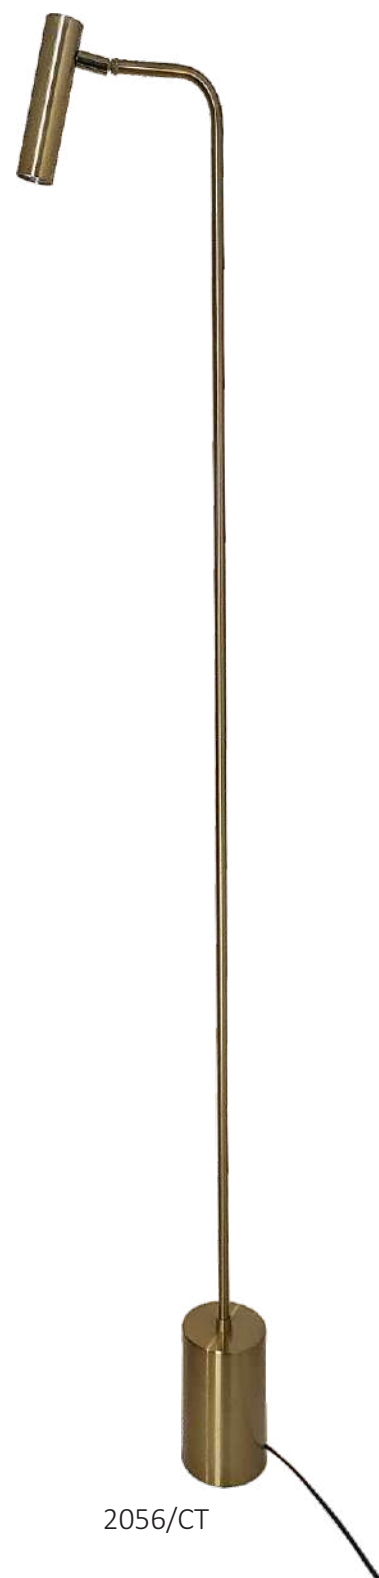

2056/AR-C40

313/15-CS

2056/AR-C2

Ref: 1635/CA
 Descrição: Arandela c/
 Cupula de aluminio
 diam.15x16cm

Lâmpada: 1 x E-27
 CxLxAlt.: 61x15x16 cm

Ref: 2017/R
 Descrição: Arandela Moldura
 c/ cúpula de
 Diâm.16x13cm

Lâmpada: 1 x E-27
 CxLxAlt.: 52x23x18 cm

Ref: 2056/AR-C40
 Descrição: Arandela Articulável
 Cúp. Diam.16X13cm

Lâmpada: 1 x E-27
 CxLxAlt.: 40x16x40 cm

Ref: 2056/AR-C2
 Descrição: Arandela
 Articulavel com
 Cupula Tecido
 Diâm.16cm

Lâmpada: 1 x E-27
 CxLxAlt.: 18x16x28 cm

Ref: 313/15-CS
 Descrição: Arandela Bola
 diâm. 15cm

Lâmpada: 1 x E-27
 CxLxAlt.: 15(+fio)x15x20 cm

LANÇAMENTOS

2056/AB

2067/A-R

2067/A-RCV

2056/CT

Ref: 2067/A-R
Descrição: Arandela com luz indireta

Lâmpada: 1 x G9
CxLxAlt.: 65x14x7 cm

Ref: 2067/A-RCV
Descrição: Arandela com luz indireta c/ Bacia côncava

Lâmpada: 1 x E-27
CxLxAlt.: 70x20x14 cm

Ref: 2056/CT
Descrição: Coluna Tubo Articulável Base Cilíndrica