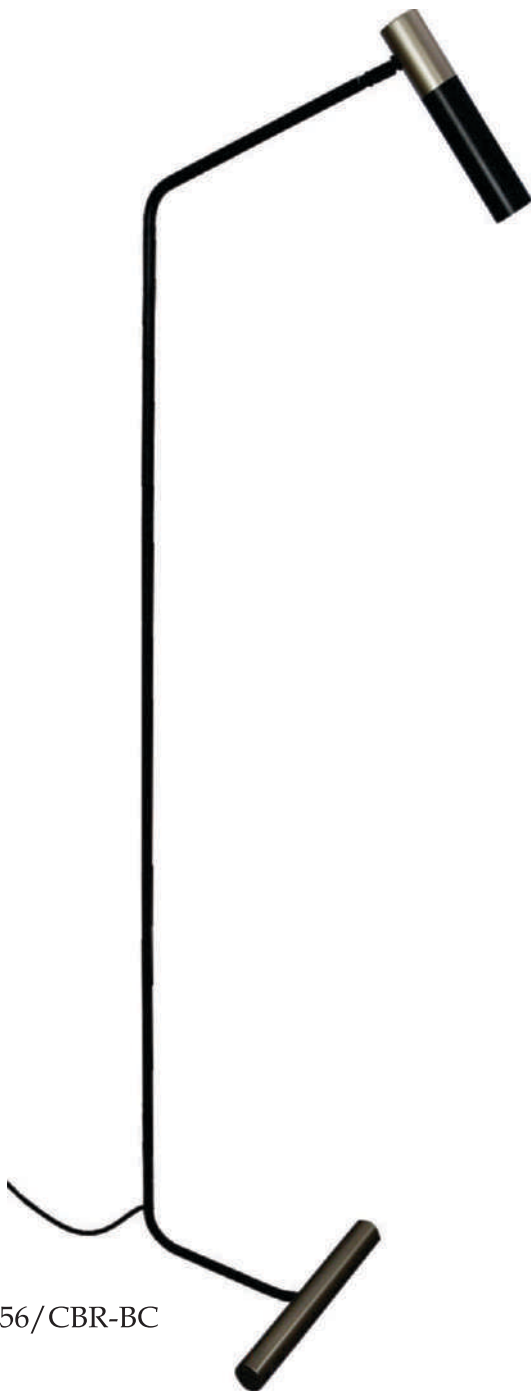

Ref: 1612/COL
Descrição: Coluna cúpula
cone D. 18cm

Lâmpada: 1xE-27
CxLxAlt.: 26X26X168cm

Ref: 1904/25
Descrição: Coluna tripé
cúp. D.
25x27cm

Lâmpada: 1xE-27
CxLxAlt.: 50x160cm

Ref: 1905
Descrição: Coluna tripé
tubular Cúpula
D. 50cm

Lâmpada: 2xE-27
CxLxAlt.: D. 50x160cm

COLUNAS

2025/25-Bol

2056/C

2025/BC

315/15-C

Ref: 2025/25-Bol
Descrição: Coluna Meia
Esfera D. 25cm

Lâmpada: 1xE-27
CxLxAlt.: 190x25x110cm

Ref: 2056/C
Descrição: Coluna
articulável

Lâmpada: 1x MR-11
CxLxAlt.: 23x14x160 cm

Ref: 315/15-C
Descrição: Coluna com bola
de V. fosco D. 15cm

Lâmpada: 1xE-27
CxLxAlt.: 20x20x170 cm

Ref: 2025/BC
Descrição: Coluna
bocal com
proteção
lâmpada

Lâmpada: 1xE-27
CxLxAlt.: 110x28x140 cm

COLUNAS

2056/CBR-BC

320/1 - COL

2091/2

Ref: 2056/CBR-BC

Descrição: Coluna
Articulado
Base tubo

Lâmpada: MR-11 ou MR-16
CxLxAlt.: 150X30X40cm