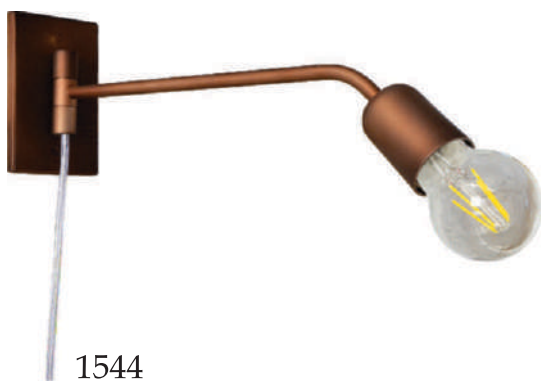

LINHA LAMP

1544