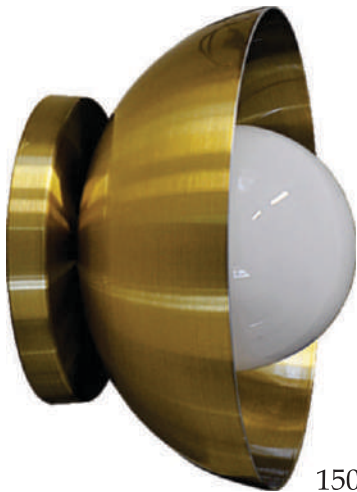

1509/B10-A