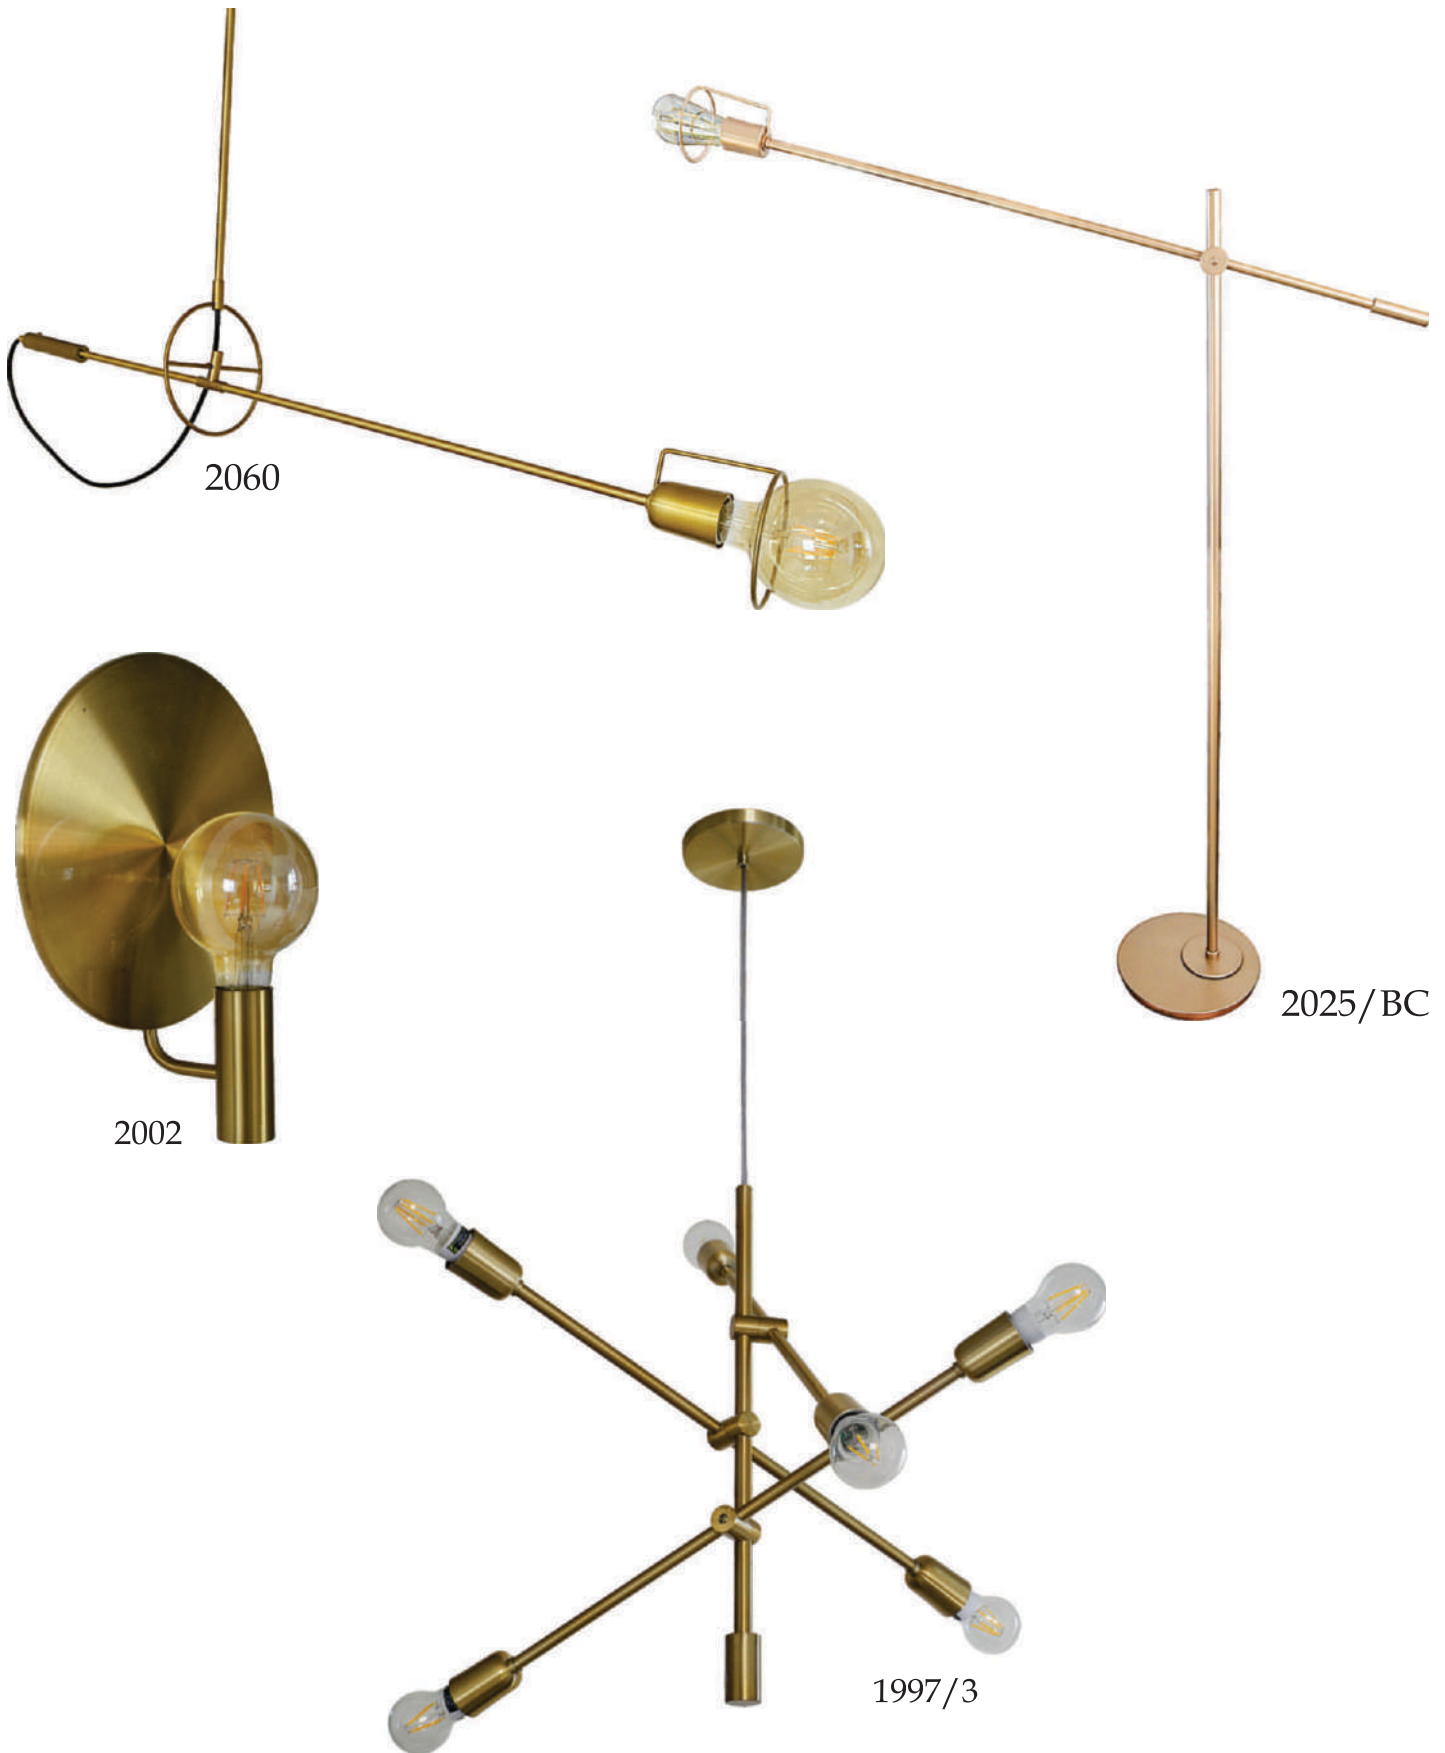

1916

1990/8

Ref: 1913

Descrição: Pendente fio PP e cabo

Lâmpada: 1xE-27
CxLxAlt.: 4x4x104cm

Ref: 1914

Descrição: Fio PP e proteção de lâmp.

Lâmpada: 1x E-27
CxLxAlt.: D. 13x110cm

Ref: 1916

Descrição: Arandela fio PP e suporte de lâmp.

Lâmpada: 1x E-27
CxLxAlt.: 10x13cm

Ref: 1990/8 paflon

Descrição: Encanamento 8 braços.

Lâmpada: 8x E-27
CxLxAlt.: 120x60cm

LINHA LAMP

2060

2025/BC

2002

1997/3

Ref: 2060

Descrição: Pendente vara com proteção no bocal

Lâmpada: 1xE-27
CxLxAlt.: 90x110cm

Ref: 2025/BC

Descrição: Coluna bocal com proteção lâmp.

Lâmpada: 1x E-27
CxLxAlt.: 110x28x140cm

Ref: 2002

Descrição: Arandela disco D. 25cm

Lâmpada: 1x E-27
CxLxAlt.: 33x25x8 cm

Ref: 1997/3

Descrição: Pendente 3 hastes

Lâmpada: 6x E-27
CxLxAlt.: 63x63x60cm+FIO

Linha
Movement