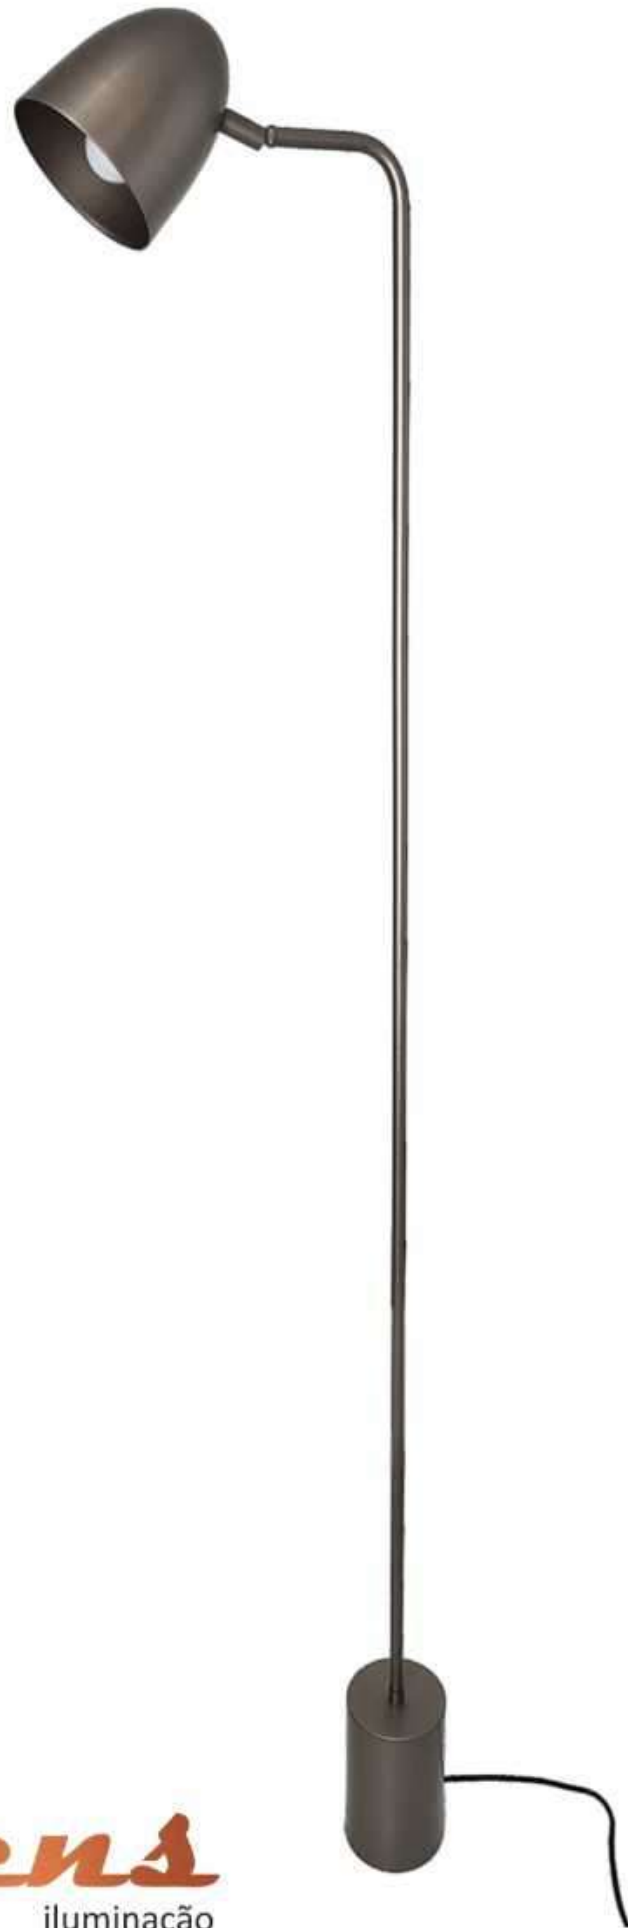

Catálogo

2022/2023

Aumens
iluminação