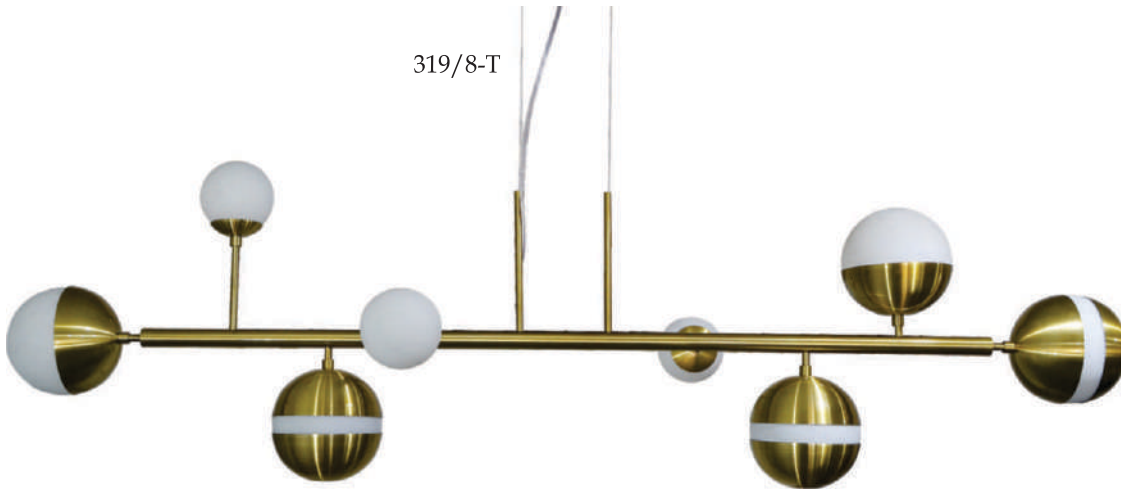

2056/AR-C40

313/15-CS

2056/AR-C2

Ref: 1635/CA
 Descrição: Arandela c/
 Cupula de aluminio
 diam.15x16cm

Lâmpada: 1 x E-27
 CxLxAlt.: 61x15x16 cm

Ref: 2017/R
 Descrição: Arandela Moldura
 c/ cúpula de
 Diâm.16x13cm

Ref: 314/9 - H

Descrição: Pendente Espiral
Bola D. 10cm

Lâmpada: 9xG-9

CxLxAlt.: 175x20x20 cm + fio

Ref: 326/15-115-R

Descrição: Arandela com
Tubo Forma P
bola 15cm

Lâmpada: 1xE-27

CxLxAlt.: 120x15x32 cm

Ref: 317/4

Descrição: Pendente haste
fixa com
4 bolas vidro D.15cm

Lâmpada: 4xE-27

CxLxAlt.: 83x83x65 cm

LINHA BALL

319/8-T

320/1-CN

326/20-120

319/4-T

Ref: 319/8-T

Descrição: Pend. c/ 5 bolas
15 cm Diam. e
3 bolas 10 cm
Diam.

Lâmpada: 5xE-27 / 3xG-9

CxLxAlt.: 146x26x48 cm

Ref: 319/4-T

Descrição: Pendente trave
com 2 bolas 10cm
1 bola 15cm - 1 bola
20cm