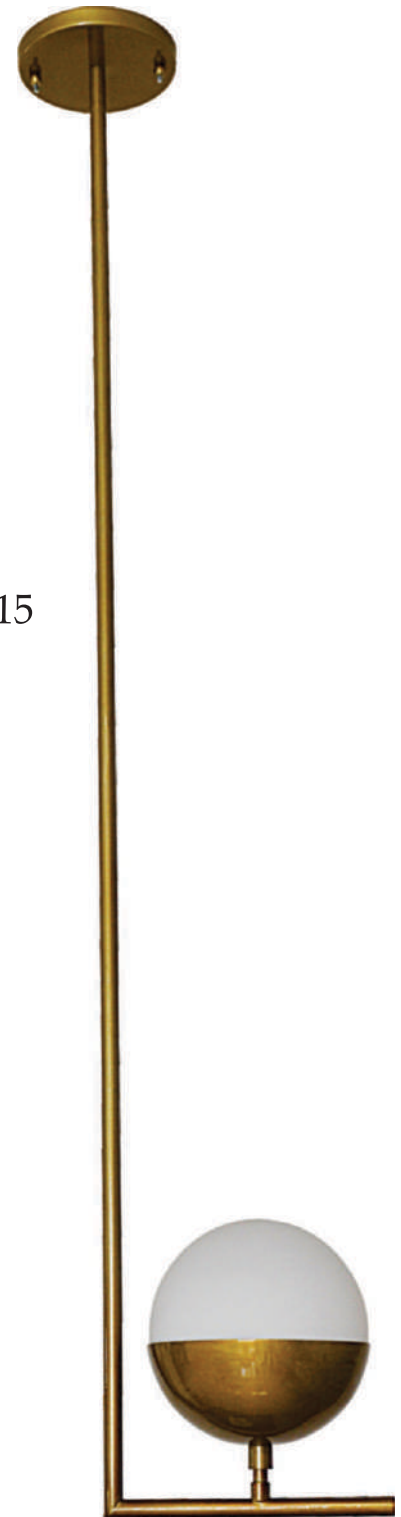

312/15

315/ Teto

Ref: 315/AR
Descrição: Arandela
1 bola D.15cm

Lâmpada: 1xE-27
CxLxAlt.: 20x13x24cm

Ref: 1509/B10-A
Descrição: Arandela
meia esfera
20cm e bola 10cm

Lâmpada: 1 x halopin
CxLxAlt.: D. 20x12cm

Ref: 315/ Teto
Descrição: Spot com
bola 15cm

Lâmpada: 1xE-27
CxLxAlt.: 110x19x15cm

Ref: 312/15
Descrição: Abajur c/
Bola D. 15cm

Lâmpada: 1xE-27
CxLxAlt.: 58x25x25 cm