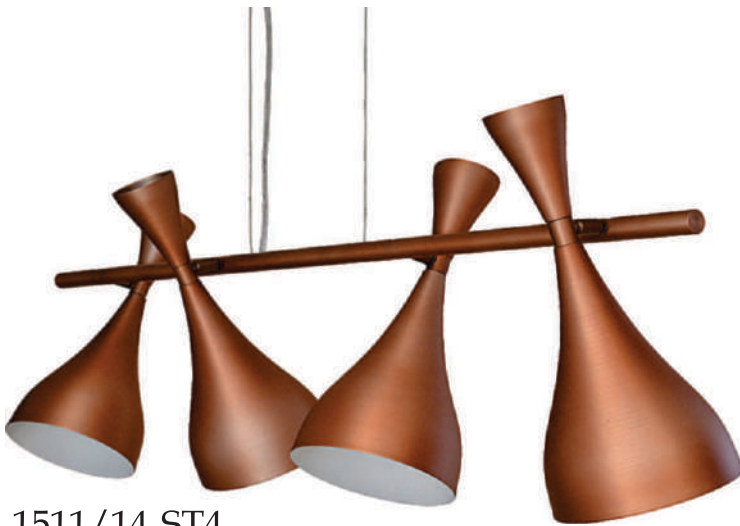

LINHA MOVEMENT

1511/14-ST4