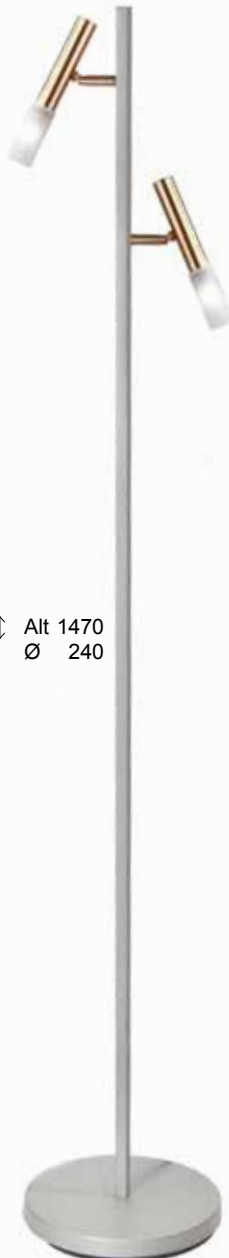

### Produtos: Cores de acabamentos.

- |  |   |   |
|--|---|---|
|    |    |    |
| Cobre Fosco  | Cobre Escovado  | Cobre Brilho  |
|    |    |    |
| Rose Fosco   | Escovado  | Dourado Brilho  |
|    |    |    |
| Dourado Fosco  | Dourado Escovado  | Casa Cor  |
|    |    |    |
| Luna   | Champagne   | Honey   |
|   |   |   |
| Grafite  | Café  | Onix  |
|  |  |  |
| Marsala  | Denim   | Honey Escovado  |
|  |  |  |
| Fendi  | Preto   | Branco  |

### Acabamentos dos tubos

Alt 500  
Ø 640

PD 5766 - 12 MR11

Alt 340  
Ø 620

PD 5765 - 9 G9

*Flash*

Alt 1470  
Ø 240

ABC 5764 - 2 G9

Acabamento dos Tubos

Avelã

Malbec

Sepia

Titânio

Alt 360  
Ø 610

PD 5763 - 12 G9

*Flash*

AR 5759 - 6 G9

↑↓ Alt 220  
 ↗↘ Larg 80  
 ↘↗ Prof 220

AR 5757 - 1 G9

↑↓ Alt 180  
 ↗↘ Larg 140  
 ↘↗ Prof 130

AR 5760/2 - 2 G9

↑↓ Alt 220  
 ↗↘ Larg 160  
 ↘↗ Prof 90

AR 5758 - 4 G9

Alt 1500  
Ø 500