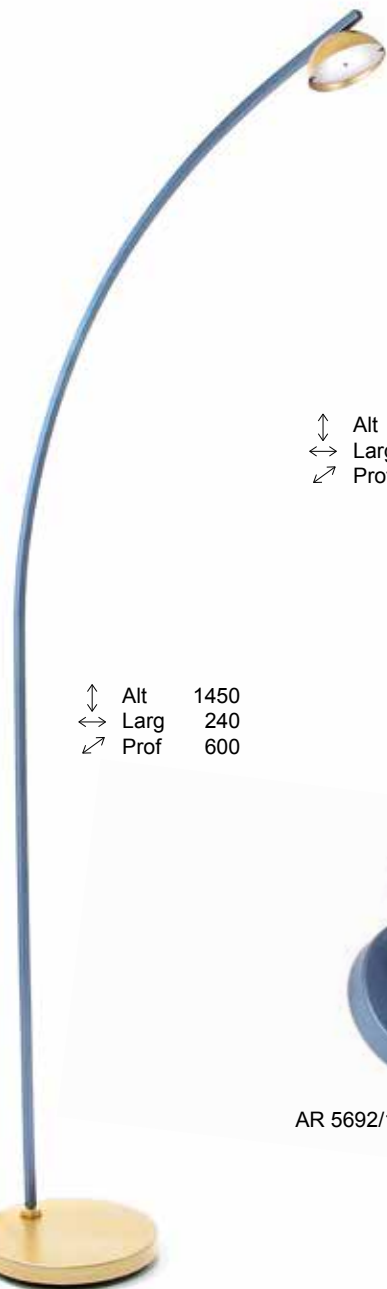

↑↓ Alt 500  
 ↔ Larg 330  
 ↗ Prof 330

ABJ 5697 - 1 MR11

↑↓ Alt 500  
 ↔ Larg 250  
 ↗ Prof 220

ABJ 5694 - 1 MR11

↑↓ Alt 160  
 ↔ Comp 1200  
 ↗ Larg 100

PD 5693 - 2 LED 9,4w 2700k

*Half*

↑↓ Alt 1450  
 ↔ Larg 240  
 ↗ Prof 600

ABC 5691 - 1 LED 9,4w 2700k

↑↓ Alt 100  
 ↔ Larg 120  
 ↗ Prof 130

AR 5692/2 - 2 LED 5,5w 2700k

↑↓ Alt 90  
 ↔ Larg 120  
 ↗ Prof 130

AR 5692/1 - 1 LED 5,5w 2700k

Square

PD 5690 - 7 MR11

PD 5689 - 5 MR11