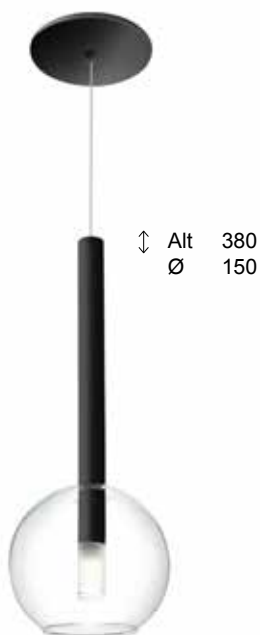

Acabamento dos Tubos

Avelã

Malbec

Sepia

Titânio

Alt 360  
Ø 610

PD 5763 - 12 G9

*Flash*

Alt 165  
 Prof 70  
 Larg 100

AR 5685 - 1 MR11

ABC 5684 - 1 E27

*Square*

AR 5682 - FITA LED 1100mm - 120 LED / MT

AR 5681 - FITA LED 600MM - 120 LED / MT

AR 5680 - FITA LED 600mm 120 LED / MT

AR 5679 - FITA LED 600mm 120 LED / MT

↑ Alt 1000  
↔ Larg 230  
↙ Prof 50

AR 5678 - 4 G9

↑ Alt 1000  
↔ Larg 230  
↙ Prof 50

AR 5677 - 4 G9

Alt 240  
Ø 120

PD 5676 - 1 G9  
Globo 120

Alt 380  
Ø 150

PD 5675 - 1 G9  
Globo 150

Alt 440  
Ø 200

PD 5674 - 1 G9  
Globo 200

Alt 600  
Ø 250

PD 5673 - 1 G9  
Globo 250

Alt 650  
Ø 300

PD 5672 - 1 G9  
Globo 300