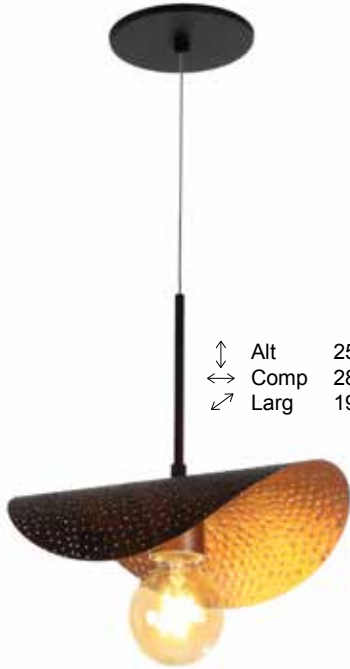

PD 5722 - 5 E27

*Wave*

Liso

Corrugado

Alt 250  
Comp 280  
Larg 190

PD 5721 - 1 E27

Alt 380  
Comp 380  
Larg 300

PD 5720 - 1 E27

Alt 460  
Comp 580  
Larg 400

PD 5719 - 1 E27

Alt 420  
Larg 250  
Prof 200

ABJ 5718 - 1 G9

*Splash*

Alt 220  
Comp 1100  
Larg 295

PD 5717 - 4 LED 9,4w 2700k

Alt 280  
Larg 240  
Prof 90