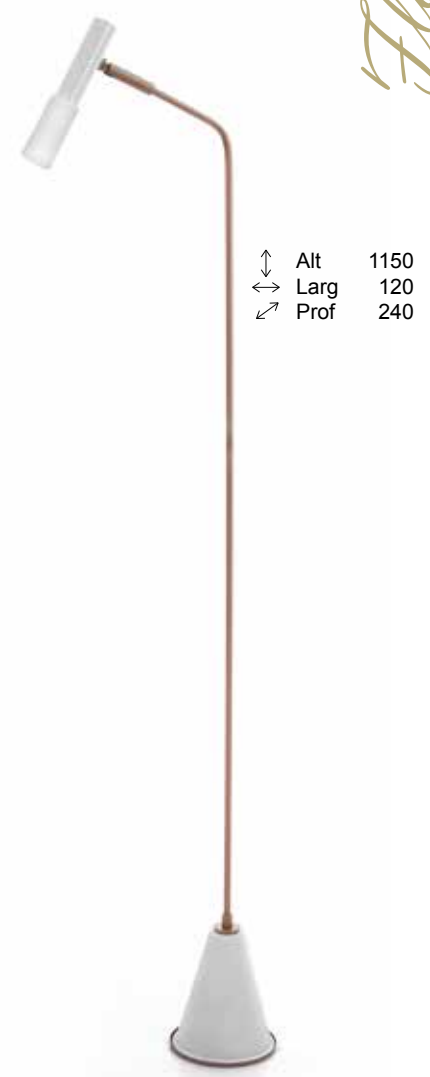

AR 5759 - 6 G9

↑↓ Alt 220  
 ↗↘ Larg 80  
 ↘↗ Prof 220

AR 5757 - 1 G9

↑↓ Alt 180  
 ↗↘ Larg 140  
 ↘↗ Prof 130

AR 5760/2 - 2 G9

↑↓ Alt 220  
 ↗↘ Larg 160  
 ↘↗ Prof 90

AR 5758 - 4 G9

Alt 1500  
Ø 500

PLF 5756 - 16 G9

Alt 340  
Ø 30

PD 5755 - 1 G9

Alt 530  
Larg 120  
Prof 200

ABJ 5752 - 1 G9

Alt 340  
Ø 30

PD 5754 - 1 G9

Alt 1150  
Larg 120  
Prof 240

ABC 5751 - 1 G9

*Flash*

Alt 340  
Ø 30

PD 5753 - 1 G9

Alt 190  
 Ø 225

PD 5750 - 1 LED 9,4w 2700k

Alt 195  
 Ø 265

PD 5749 - 1 LED 9,4w 2700k

PD 5745 - 3 LED 5.5w 2700k

↑↓ Alt 495  
 ↔ Larg 310  
 ↙ Prof 90

PD 5744 - 4 LED 5.5w 2700k

↑↓ Alt 285  
 ↔ Larg 190  
 ↙ Prof 60

PD 5743 - 1 LED 5.5w 2700k

↑↓ Alt 325  
 ↔ Larg 225  
 ↙ Prof 70

PD 5742 - 2 LED 5.5w 2700k