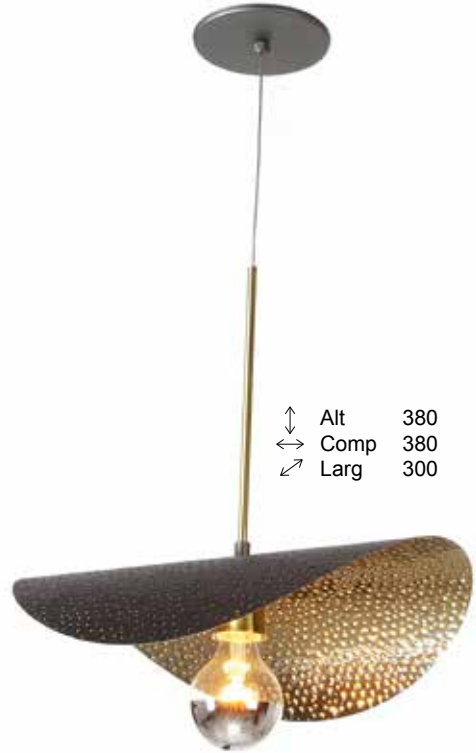

PD 5722 - 5 E27

*Wave*

Liso

Corrugado

Alt 250  
Comp 280  
Larg 190

PD 5721 - 1 E27

Alt 380  
Comp 380  
Larg 300

PD 5720 - 1 E27

Alt 460  
Comp 580  
Larg 400

PD 5719 - 1 E27

Alt 420  
Larg 250  
Prof 200

ABJ 5718 - 1 G9

*Splash*

Alt 220  
Comp 1100  
Larg 295

PD 5717 - 4 LED 9,4w 2700k

Alt 280  
Larg 240  
Prof 90