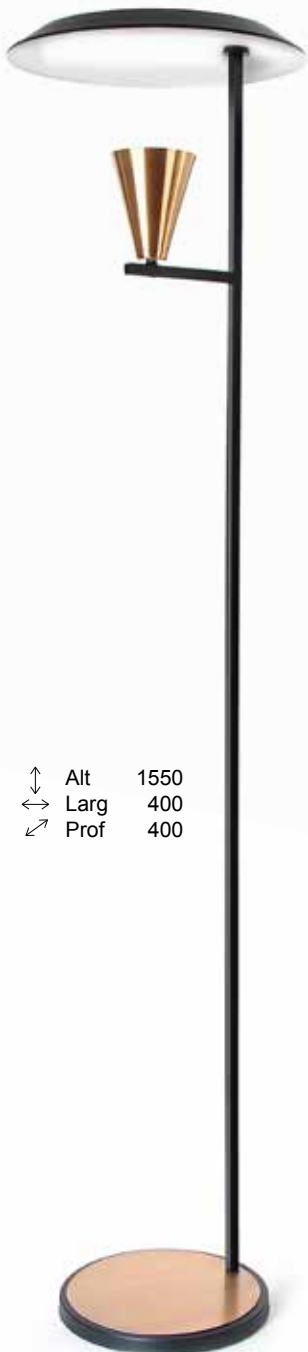

PD 5745 - 3 LED 5.5w 2700k

↑↓ Alt 495  
 ↔ Larg 310  
 ↙ Prof 90

PD 5744 - 4 LED 5.5w 2700k

↑↓ Alt 285  
 ↔ Larg 190  
 ↙ Prof 60

PD 5743 - 1 LED 5.5w 2700k

↑↓ Alt 325  
 ↔ Larg 225  
 ↙ Prof 70

PD 5742 - 2 LED 5.5w 2700k

↑ Alt 50  
 ∅ 235x235

Liso

Corrugado

*Daves*

↑↓ Alt 1550  
 ↔ Larg 400  
 ↗ Prof 400

ABC 5696 - 1 MR11

↑↓ Alt 1520  
 ↔ Larg 240  
 ↗ Prof 630

ABC 5695 - 1 MR11

↑↓ Alt 500  
 ↔ Larg 330  
 ↗ Prof 330

ABJ 5697 - 1 MR11

↑↓ Alt 500  
 ↔ Larg 250  
 ↗ Prof 220

ABJ 5694 - 1 MR11

↑↓ Alt 160  
 ↔ Comp 1200  
 ↗ Larg 100

PD 5693 - 2 LED 9,4w 2700k

*Half*

↑↓ Alt 1450  
 ↔ Larg 240  
 ↗ Prof 600

ABC 5691 - 1 LED 9,4w 2700k

↑↓ Alt 100  
 ↔ Larg 120  
 ↗ Prof 130

AR 5692/2 - 2 LED 5,5w 2700k

↑↓ Alt 90  
 ↔ Larg 120  
 ↗ Prof 130

AR 5692/1 - 1 LED 5,5w 2700k

Square

PD 5690 - 7 MR11

PD 5689 - 5 MR11