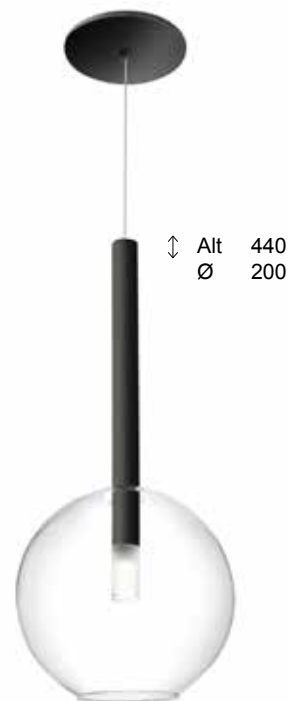

Acabamento dos Tubos

Avelã

Malbec

Sepia

Titânio

Alt 360  
Ø 610

PD 5763 - 12 G9

*Flash*

Alt 165  
 Prof 70  
 Larg 100

AR 5685 - 1 MR11

ABC 5684 - 1 E27

*Square*

AR 5682 - FITA LED 1100mm - 120 LED / MT

AR 5681 - FITA LED 600MM - 120 LED / MT

AR 5680 - FITA LED 600mm 120 LED / MT

AR 5679 - FITA LED 600mm 120 LED / MT

↑ Alt 1000  
↔ Larg 230  
↙ Prof 50

AR 5678 - 4 G9

↑ Alt 1000  
↔ Larg 230  
↙ Prof 50

AR 5677 - 4 G9

Alt 240  
Ø 120

PD 5676 - 1 G9  
Globo 120

Alt 380  
Ø 150

PD 5675 - 1 G9  
Globo 150

Alt 440  
Ø 200

PD 5674 - 1 G9  
Globo 200

Alt 600  
Ø 250

PD 5673 - 1 G9  
Globo 250

Alt 650  
Ø 300

PD 5672 - 1 G9  
Globo 300