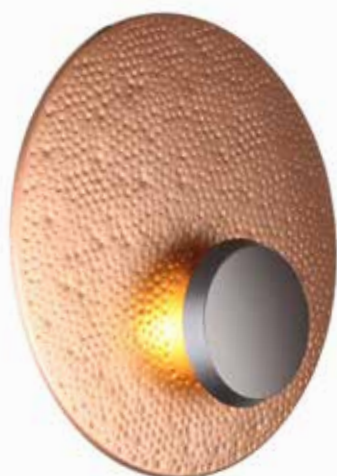

Prof 80
Ø 380

AR 5714 - 1 LED 5,5w 2700k

Liso

Corrugado