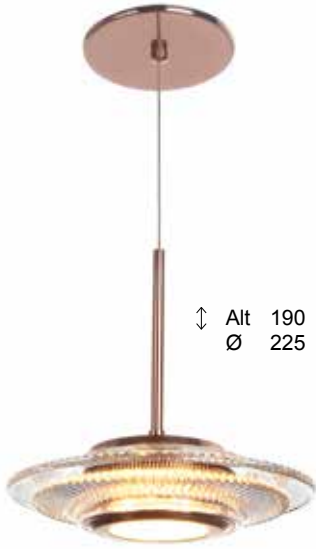

Acabamento dos Tubos

Avelã

Malbec

Sepia

Titânio

Alt 360  
Ø 610

PD 5763 - 12 G9

*Flash*

PLF 5756 - 16 G9

Alt 340  
Ø 30

PD 5755 - 1 G9

Alt 530  
Larg 120  
Prof 200

ABJ 5752 - 1 G9

Alt 340  
Ø 30

PD 5754 - 1 G9

Alt 1150  
Larg 120  
Prof 240

ABC 5751 - 1 G9

*Flash*

Alt 340  
Ø 30

PD 5753 - 1 G9

Alt 190  
 Ø 225

PD 5750 - 1 LED 9,4w 2700k

Alt 195  
 Ø 265

PD 5749 - 1 LED 9,4w 2700k