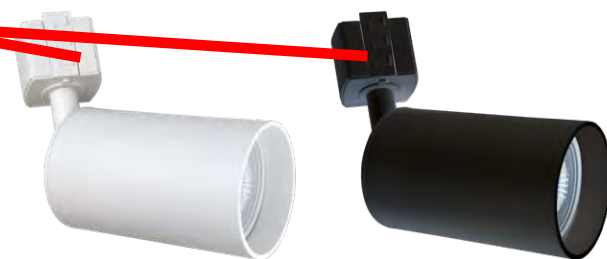

SPOT MR16 ECO COM ADAPTADOR QUADRADO PARA TRILHO

Referência	Dimensões	Cor	Material	Soquete	Proteção	Cód. de Barras
LE-4152	50 x 80 x Ø25 mm	☐ Branco	Alumínio	GU10	IP20	7898637868642
LE-4153	50 x 80 x Ø25 mm	■ Preto	Alumínio	GU10	IP20	7898637868659