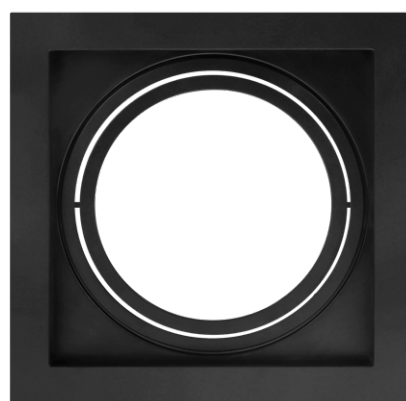

SPOT **AR111** RECUADO EMBUTIR CONECTA

Referência	Cor	Material	Dimensões	Nicho	Soquete	Proteção	Cód. de Barras
LE-5015	□ Branco	ABS	170 x 170 x 43 mm	160 x 160 mm	GU10 (Incluso)	IP20	7898637865597
LE-5016	■ Branco / Preto	ABS	170 x 170 x 43 mm	160 x 160 mm	GU10 (Incluso)	IP20	7898637865603
LE-5017	■ Preto	ABS	170 x 170 x 43 mm	160 x 160 mm	GU10 (Incluso)	IP20	7898637865610