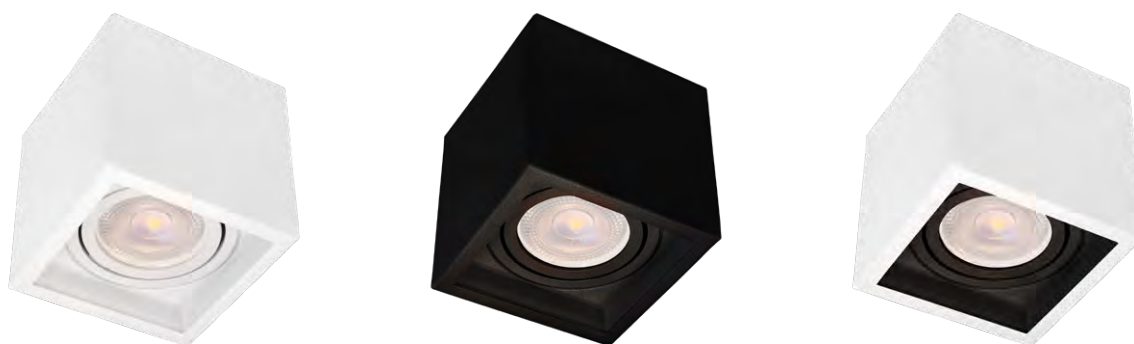

LINHA **BOX**

Sobrepor

MR11 / MR16 / PA20 / AR70 / PAR30 / AR111

ATENÇÃO: LÂMPADA NÃO INCLUSA
SOQUETE ACOMPANHA O PRODUTO

ATENÇÃO: LÂMPADA NÃO INCLUSA
SOQUETE ACOMPANHA O PRODUTO

PLAFON MR11 BOX SOBREPÓR

Referência	Cor	Material	Dimensões	Soquete	Proteção	Cód. de Barras
LE-4214	☐ Branco	Ac / ABS	61 x 61 x 70 mm	GU10	IP20	7908632800049
LE-4215	■ Preto	Ac / ABS	61 x 61 x 70 mm	GU10	IP20	7908632800056
LE-4216	◼ Preto/Branco	Ac / ABS	61 x 61 x 70 mm	GU10	IP20	7908632800063