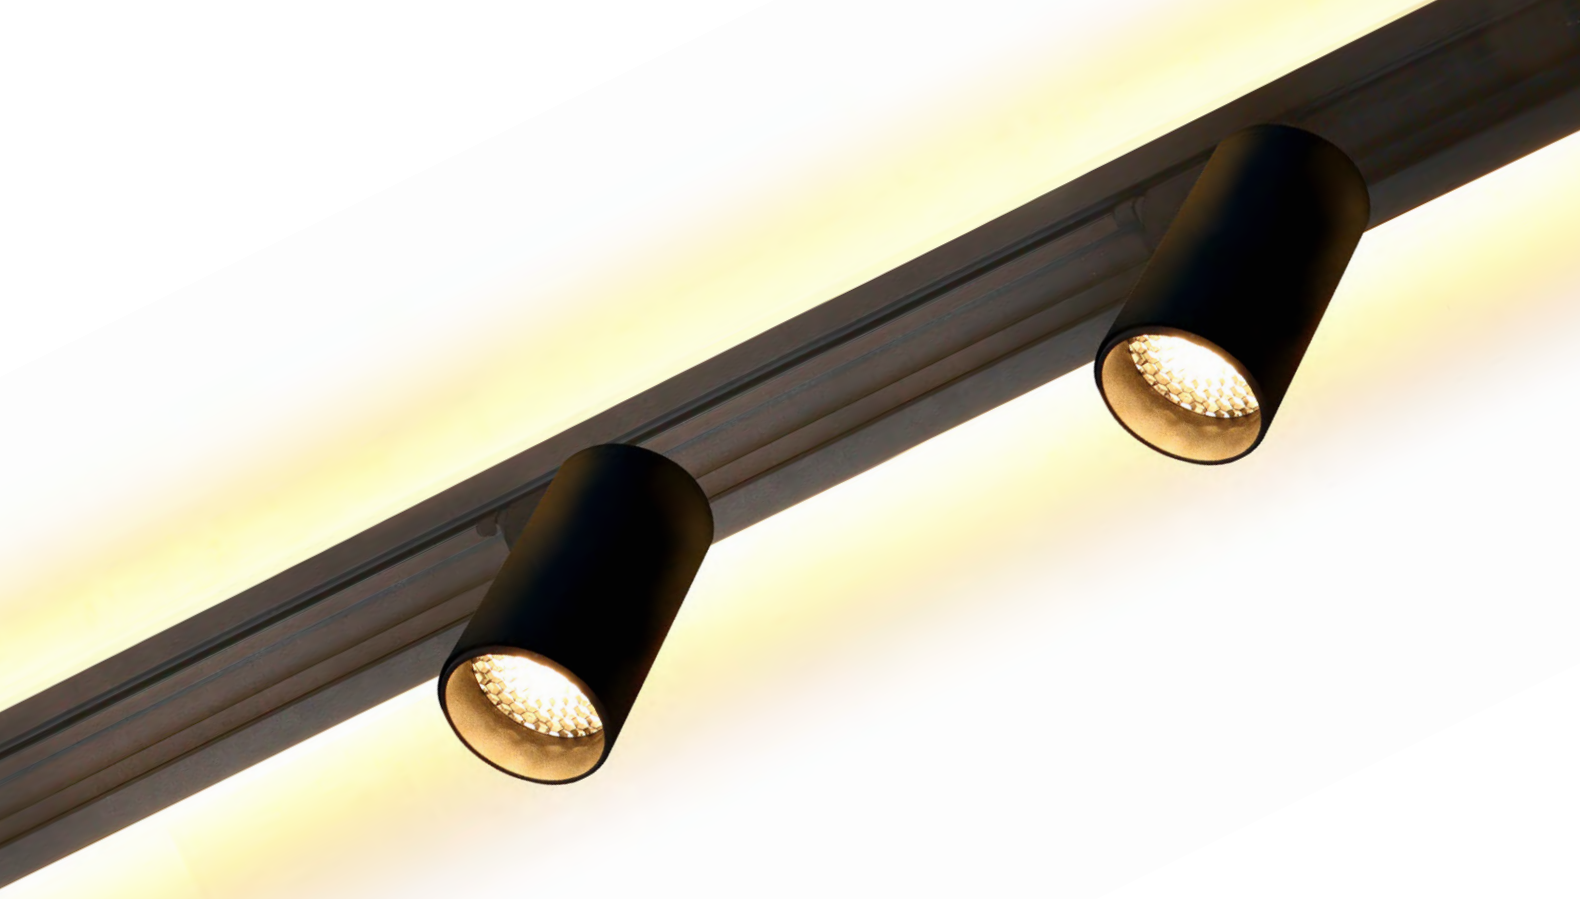

PERFIL NP1 ELETRIFICADO

Luz Indireta

PERFIL NP1 DE LUZ INDIRETA VAZIO ELETRIFICADO

Referência	Dimensões	Cor	Material	Potência	Tensão	Proteção	Cód. de Barras
LE-4255	1000 x 60 x 70 mm	■ Preto	Alumínio	300W	100-240V	IP20	7908632801138
LE-4254	1000 x 60 x 70 mm	□ Branco	Alumínio	300W	100-240V	IP20	7908632801121
LE-4253	2000 x 60 x 70 mm	■ Preto	Alumínio	500W	100-240V	IP20	7908632801114
LE-4252	2000 x 60 x 70 mm	□ Branco	Alumínio	500W	100-240V	IP20	7908632801107
LE-4251	3000 x 60 x 70 mm	■ Preto	Alumínio	800W	00-240V	IP20	7908632801091
LE-4250	3000 x 60 x 70 mm	□ Branco	Alumínio	800W	100-240V	IP20	7908632801084

PERFIL NP1 DE LUZ INDIRETA COM LED / ELETRIFICADO

Referência	Dimensões	Cor	Cor da Luz	Material	Potência	Tensão	Proteção	Cód. de Barras
LE-4084	1000 x 60 x 70 mm	■ Preto	■ 3000K	Alumínio	10W +300W	100-240V	IP20	7908632800605
LE-4085	1000 x 60 x 70 mm	□ Branco	■ 3000K	Alumínio	10W +300W	100-240V	IP20	7908632800612
LE-4083	2000 x 60 x 70 mm	■ Preto	■ 3000K	Alumínio	20W +500W	100-240V	IP20	7908632800599
LE-4082	2000 x 60 x 70 mm	□ Branco	■ 3000K	Alumínio	20W +500W	100-240V	IP20	7908632800582
LE-4081	3000 x 60 x 70 mm	■ Preto	■ 3000K	Alumínio	30W +800W	100-240V	IP20	7908632800575
LE-4080	3000 x 60 x 70 mm	□ Branco	■ 3000K	Alumínio	30W +800W	100-240V	IP20	7908632800568