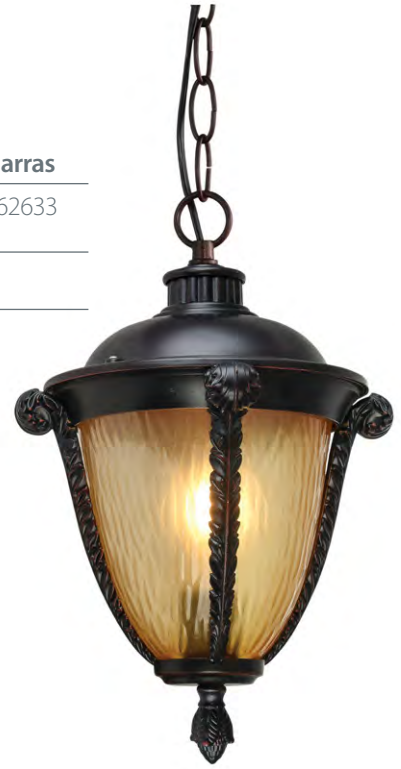

PENDENTE 1L LINHA LIGHTING STORE

Referência	Material	Difusor	Soquete	Cód. de Barras
LO-1417	Metal	Vidro Ondulado Âmbar	E27	7898637862633

Dimensões: 280 x 400 mm

ARANDELA 1L LINHA LIGHTING STORE

Referência	Material	Difusor	Soquete	Cód. de Barras
LO-1416	Metal	Vidro Ondulado Âmbar	E27	7898637862626

Dimensões: 300 x 670 mm

POSTE 2L LINHA LIGHTING STORE

Referência	Material	Difusor	Soquete	Cód. de Barras
LO-1418	Metal	Vidro Ondulado Âmbar	E27	7898637862640

Dimensões: 730 x 320 x 2500 mm