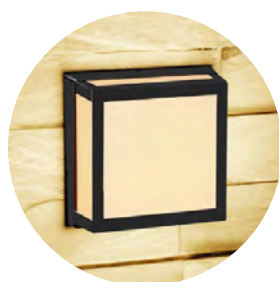

MOLDURA KLAR 1

Referência	Cor	Material	Dimensões	Cód. de Barras
LE-0016	■ Preto	ABS	123 x 123 x 53 mm	7898637867355