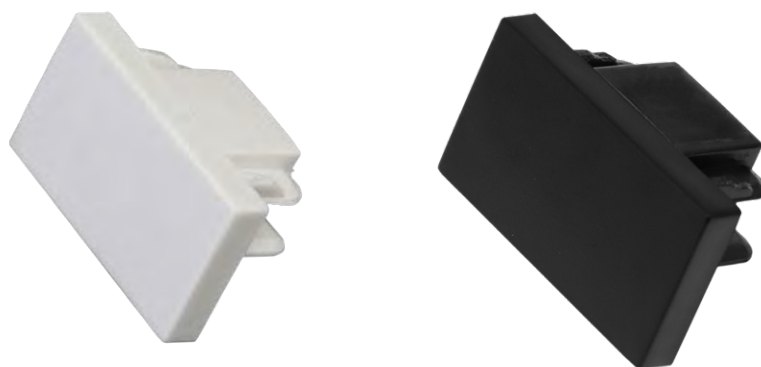

PONTEIRA PARA TRILHO ELETRIFICADO - SOBREPOR

Referência	Dimensões	Cor	Material	Proteção	Cód. de Barras
LE-3585	33x20x19 mm	☐ Branco	ABS	IP20	7898637863654
LE-3584	33x20x19 mm	■ Preto	ABS	IP20	7898637863661