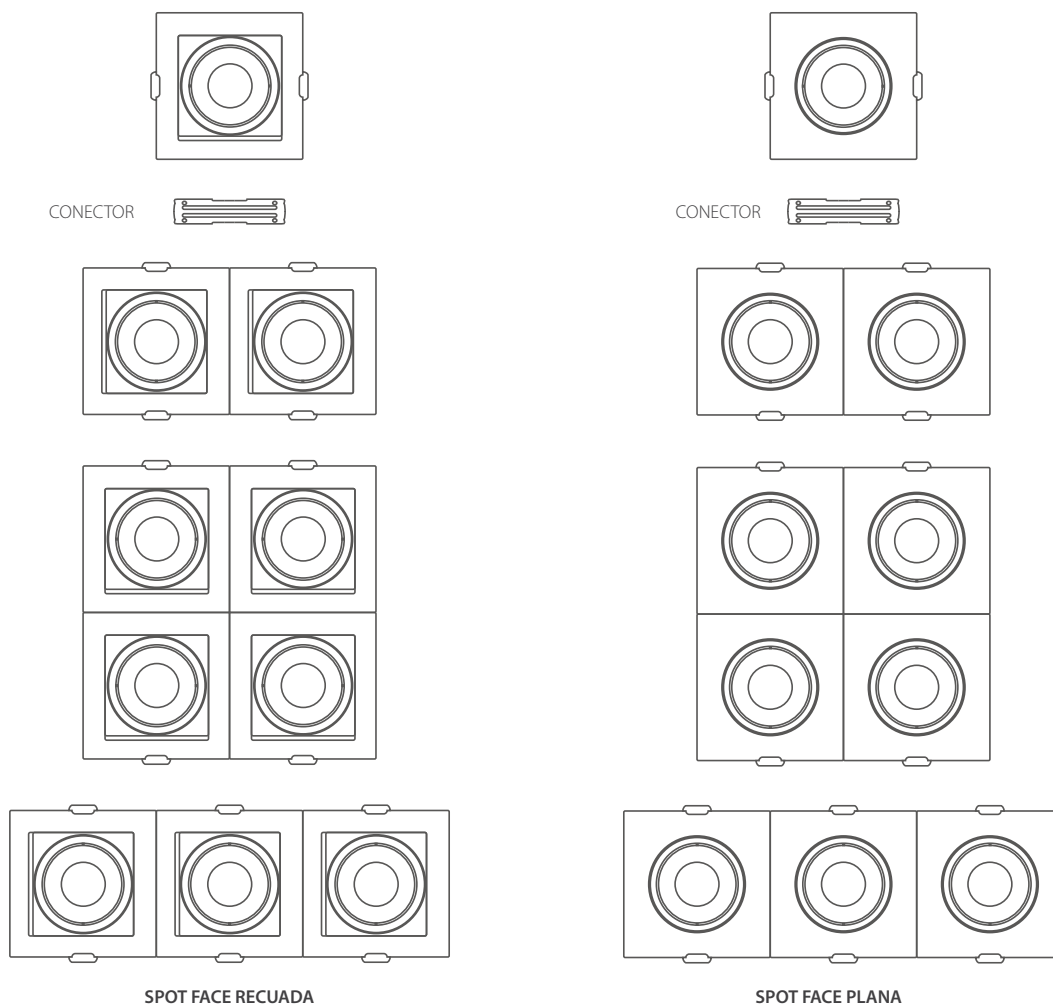

CONECTORES

LINHA CONECTA

MR11 / MR16 / PAR 20 / AR70 / PAR30 / AR111

Os Spots da linha Conecta Evoled tem grande versatilidade, pois através do sistema de conectores é possível criar combinações de embutidos duplos, triplos, quádruplos ou ainda outras composições.