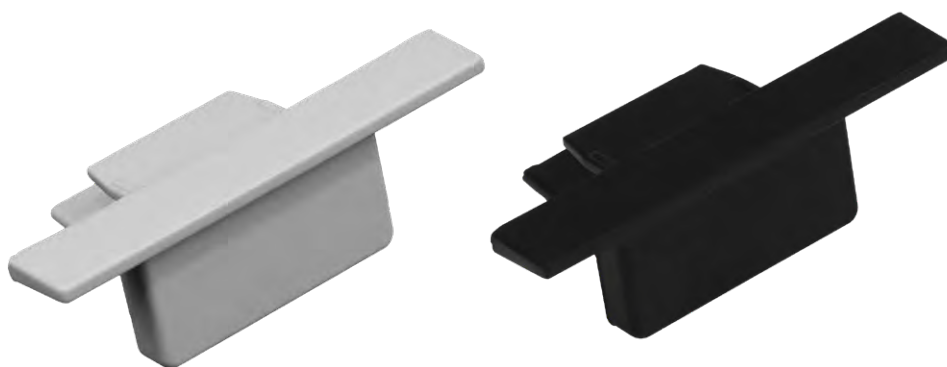

PONTEIRA PARA TRILHO ELETRIFICADO - EMBUTIR

Referência	Dimensões	Cor	Material	Proteção	Cód. de Barras
LE-3626	32,5 x 60,5 x 20,5 mm	☐ Branco	ABS	IP20	7898637864293
LE-3627	32,5 x 60,5 x 20,5 mm	■ Preto	ABS	IP20	7898637864309