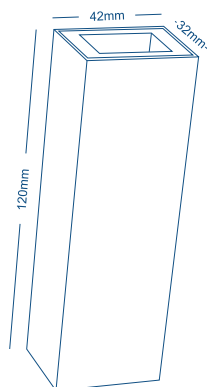

• Dimensões	120 x 42 x 32 mm
• Fluxo Luminoso	160 lm
• Vida Útil	20.000h
• IRC	≥80
• Fator de Potência	≥0.5
• Frequência	50/60Hz
• Temp. Operação	-20°C a 40°C
• Índice de Proteção	IP65
• Garantia	2 Anos