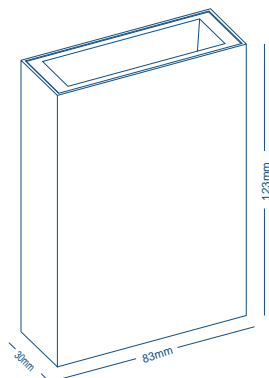

• Dimensões	123 x 83 x 30 mm
• Fluxo Luminoso	240 lm
• Vida Útil	20.000h
• IRC	≥80
• Fator de Potência	≥0.5
• Frequência	50/60Hz
• Temp. Operação	-20°C a 40°C
• Índice de Proteção	IP65
• Garantia	2 Anos