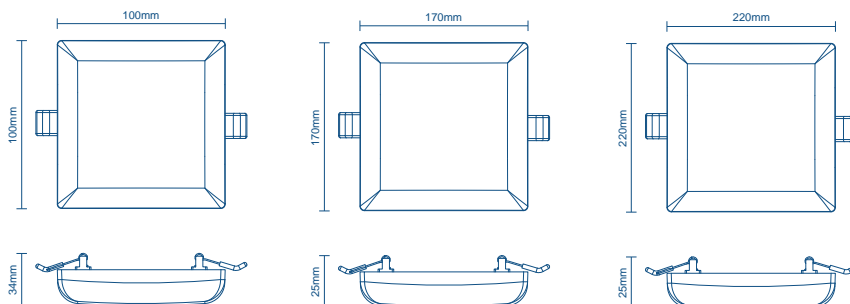

• Tensão	100-240V Bivolt
• Ângulo de Abertura	120°
• Vida Útil	20.000h
• IRC	≥80
• Fator de Potência	≤0.5
• Frequência	50/60Hz
• Temp. Operação	-20°C a 40°C
• Índice de Proteção	IP20
• Garantia	2 Anos