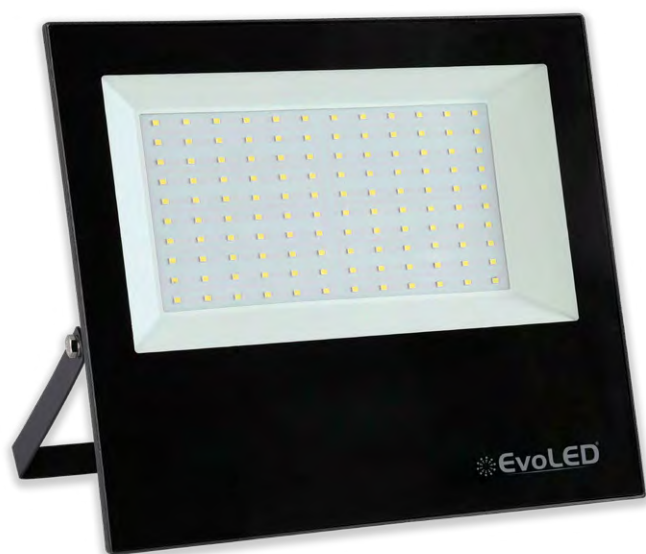

• Vida Útil	25.000h
• IRC	≤80
• Fator de Potência	≤0.6
• Frequência	50/60Hz
• Temp. Operação	-20°C a 45°C
• Índice de Proteção	IP65
• Garantia	2 Anos

POTÊNCIA 100W

Referência	Dimensões	Material	Cor da Luz	Lumens	Ângulo	Tensão	Cód. de Barras
LE-3774	281 x 241 x 38 mm	Alumínio	■ 3000K	9000 lm	120°	100-240V	7898637865436
LE-3779	281 x 241 x 38 mm	Alumínio	■ 6000K	9000 lm	120°	100-240V	7898637864668

ACESSÓRIOS

ESPETO PARA FIXAR PROJETORES

Referência	Dimensões	Cód. de Barras
LE-3707	Ø36 x 160 mm	7898637867058
LE-3708	Ø42 x 210 mm	7898637867065

LE-3707 - compatível com projetores: 10W / 20W / 30W / 50W

LE-3708 - compatível com projetores: 10W / 20W / 30W / 50W / 100W