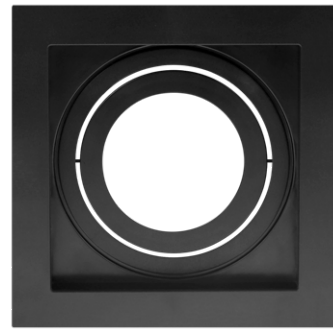

ATENÇÃO: LÂMPADA NÃO INCLUSA
SOQUETE ACOMPANHA O PRODUTO

SPOT PAR20 RECUADO EMBUTIR CONECTA

Referência	Cor	Material	Dimensões	Nicho	Soquete	Proteção	Cód. de Barras
LE-5006	□ Branco	ABS	130 x 130 x 44 mm	120 x 120 mm	E27 (Incluso)	IP20	7898637865504
LE-5007	■ Branco / Preto	ABS	130 x 130 x 44 mm	120 x 120 mm	E27 (Incluso)	IP20	7898637865511
LE-5008	■ Preto	ABS	130 x 130 x 44 mm	120 x 120 mm	E27 (Incluso)	IP20	7898637865528