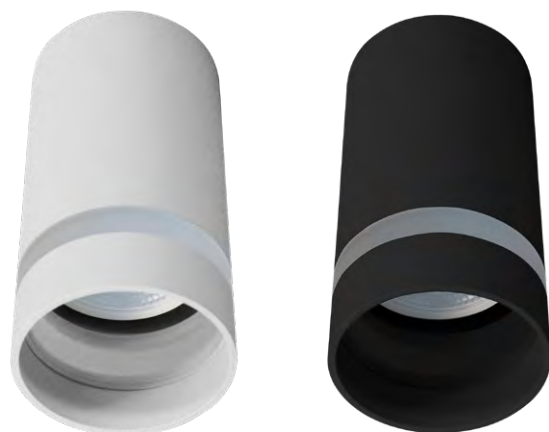

ATENÇÃO: LÂMPADA NÃO INCLUSA
SOQUETE ACOMPANHA O PRODUTO

PLAFON MR16 SOBREPOR COM DIFUSOR DE ACRÍLICO

Referência	Cor	Material	Dimensões	Soquete	Proteção	Cód. de Barras
LE-4100	☐ Branco	Alumínio	118 x Ø60 mm	GU10	IP20	7898637868307
LE-4101	■ Preto	Alumínio	118 x Ø60 mm	GU10	IP20	7898637868314