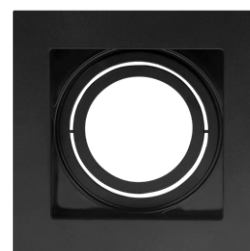

SPOT MR16 RECUADO EMBUTIR CONECTA

Referência	Cor	Material	Dimensões	Nicho	Soquete	Proteção	Cód. de Barras
LE-5003	□ Branco	ABS	102 x 102 x 42 mm	95 x 95 mm	GU10 (Incluso)	IP20	7898637865474
LE-5004	■ Branco / Preto	ABS	102 x 102 x 42 mm	95 x 95 mm	GU10 (Incluso)	IP20	7898637865481
LE-5005	■ Preto	ABS	102 x 102 x 42 mm	95 x 95 mm	GU10 (Incluso)	IP20	7898637865498