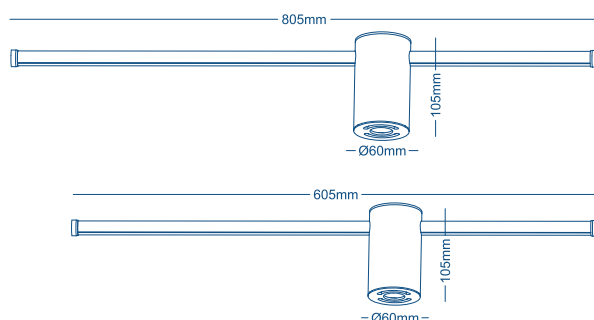

• Dimensões Luminária 60 cm	105 x 60 x 605 mm
• Dimensões Luminária 80 cm	105 x 60 x 805 mm
• Fluxo Luminoso 60 cm	860 lm
• Fluxo Luminoso 80 cm	1160 lm
• Vida Útil 60cm	25.000h
• Vida Útil 80 cm	20.000h
• IRC	≥80
• Fator de Potência	≤0.85
• Frequência	50/60Hz
• Temp. Operação	-20°C a 40°C
• Índice de Proteção	IP20
• Garantia	2 Anos