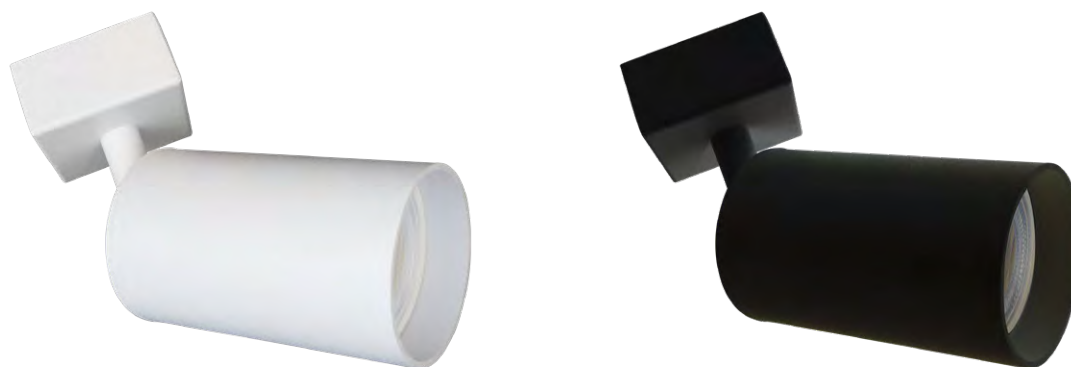

SPOT MR16 ECO SOBREPOR COM BASE QUADRADA

Referência	Dimensões	Cor	Material	Soquete	Proteção	Cód. de Barras
LE-4154	25 x 50 x 150 mm	☐ Branco	Alumínio	GU10	IP20	7898637868666
LE-4155	25 x 50 x 150 mm	■ Preto	Alumínio	GU10	IP20	7898637868673