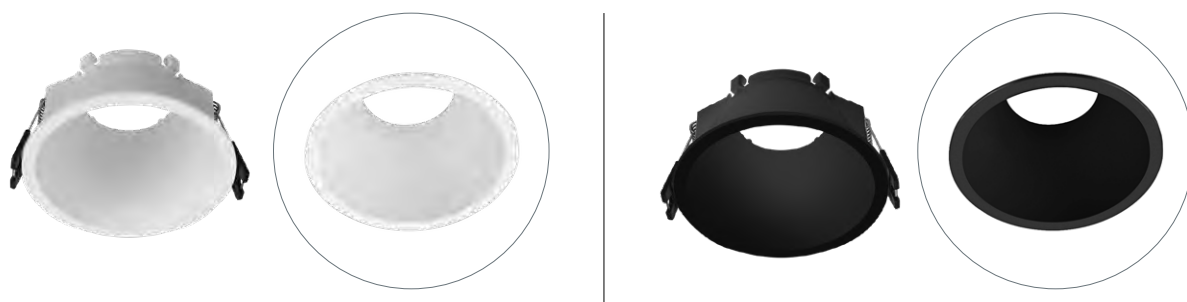

ATENÇÃO: LÂMPADA NÃO INCLUSA
SOQUETE ACOMPANHA O PRODUTO

EMBUTIDO MR16 FOCO ANTIOFUSCANTE RECUADO REDONDO

Referência	Cor	Material	Dimensão	Soquete	Proteção	Cód. de Barras
LE-5098	☐ Branco	ABS	Ø93 x 53 mm	GU10	IP20	7908632800025
LE-5099	☒ Preto	ABS	Ø93 x 53 mm	GU10	IP20	7908632800032