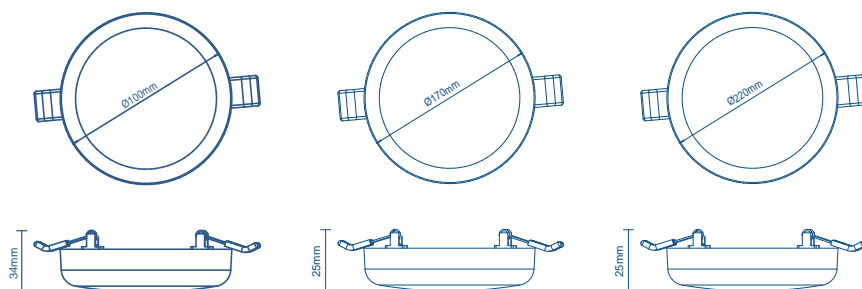

• Tensão	100-240V Bivolt
• Ângulo de Abertura	120°
• Vida Útil	20.000h
• IRC	≥80
• Fator de Potência	≤0.5
• Frequência	50/60Hz
• Temp. Operação	-20°C a 40°C
• Índice de Proteção	IP20
• Garantia	2 Anos