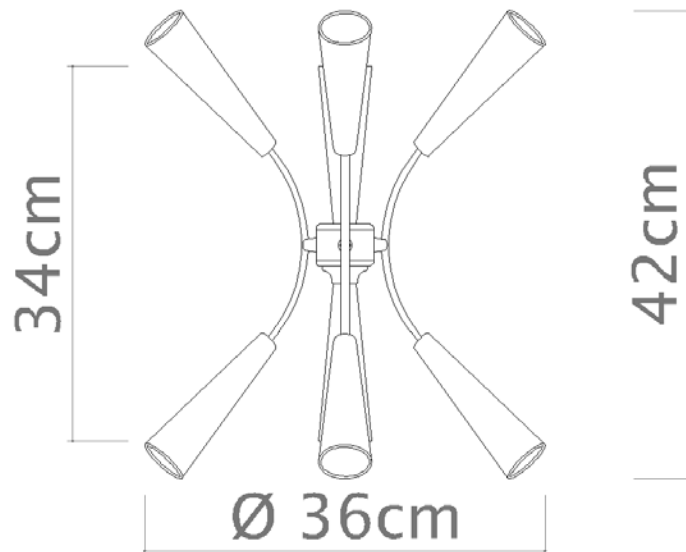

7 x E-27

Descrição

Um lustre com design arrojado e 7 saídas para lâmpadas E-27. Disponível em diversas cores.

Medidas

Ø 36cm, altura 40cm

Desenho

T1071-3

Picasso