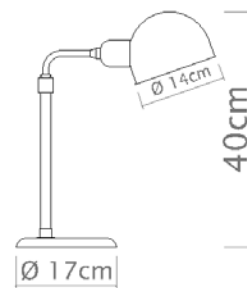

M204 - Altura mínima