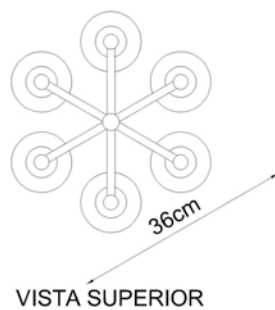

T 2820-9
LUSTRE GRAPP
9 SOQ. G9