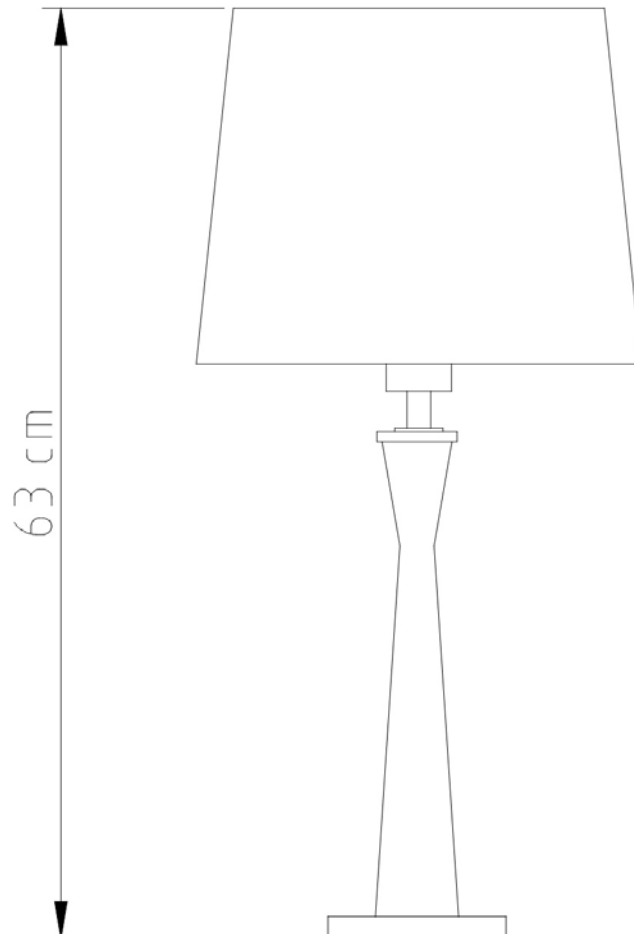

Halley 43

Soquete

E-27

Descrição

Abajur Halley 43cm, um clássico para seu ambiente

Medidas

Altura sem cúpula 43cm / Altura com cúpula 65cm

Desenho