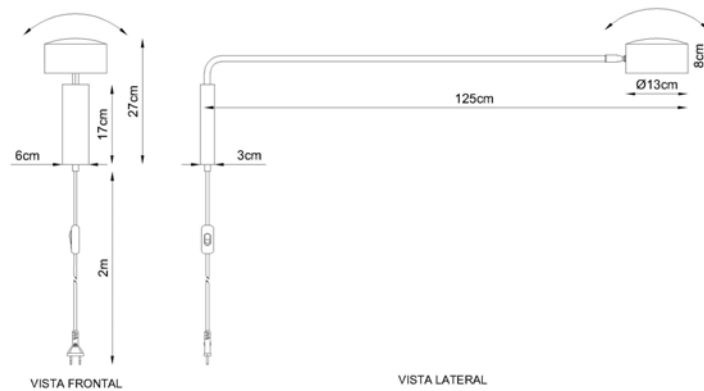

Descrição

Linha NELL com iluminação focada com LED incorporado

Medidas

125 x 17 cm

Desenho

P 8800-125
ARANDELA NELL
1 LED 6W

P8801-1

NELL - 1 FOCO