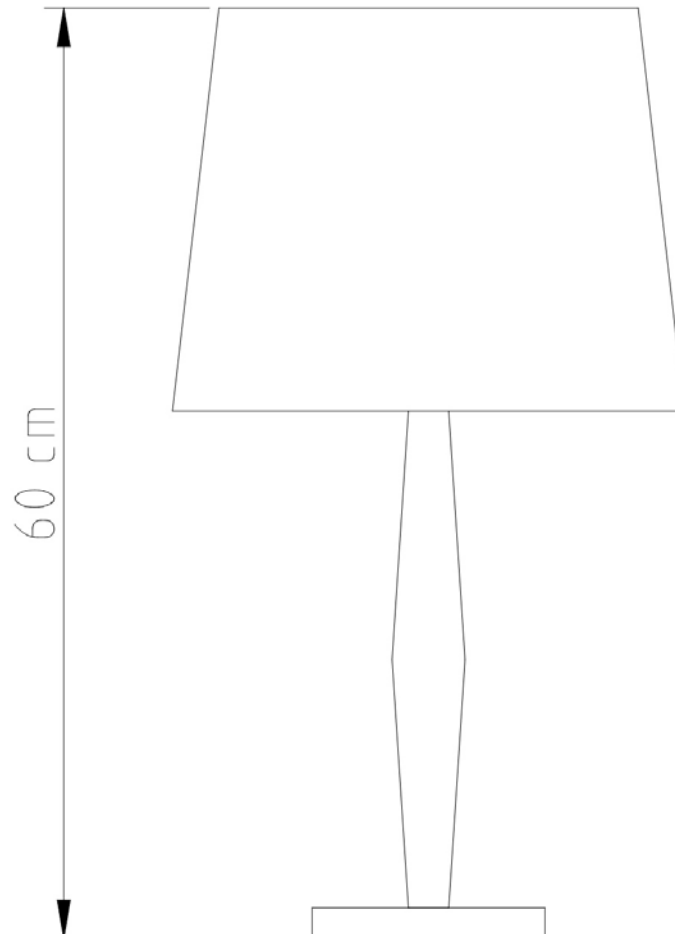

M029 Hampton

Soquete

E-27

Descrição

O Abajur Hampton possui design rebuscado, mesclando elementos de madeira, metal e cúpula em tecido.

Medidas

Altura sem cúpula 40cm / Altura com cúpula 63cm

Desenho