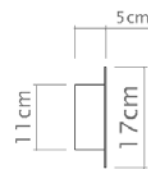

Solução minimalista, em formato quadrado 17 x 17, a Arandela Painel é uma ótima opção para a composição da iluminação indireta

Medidas

17 x 17 x 6 cm

Desenho

P740 - Vista frontal

P740 - Vista lateral

P741

Caixa