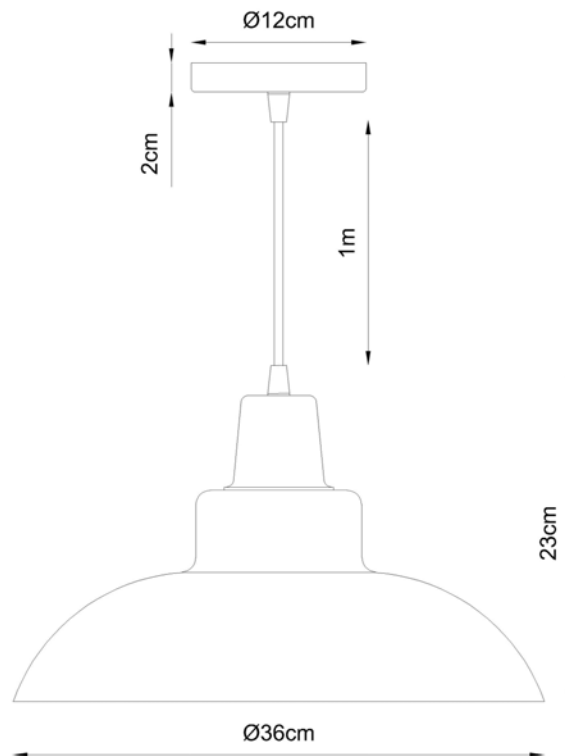

T765
Romi

Soquete

E-27

Descrição

Medidas

Ø 36cm, altura 23cm

Desenho

T765
PENDENTE ROMI
SOQ. E-27