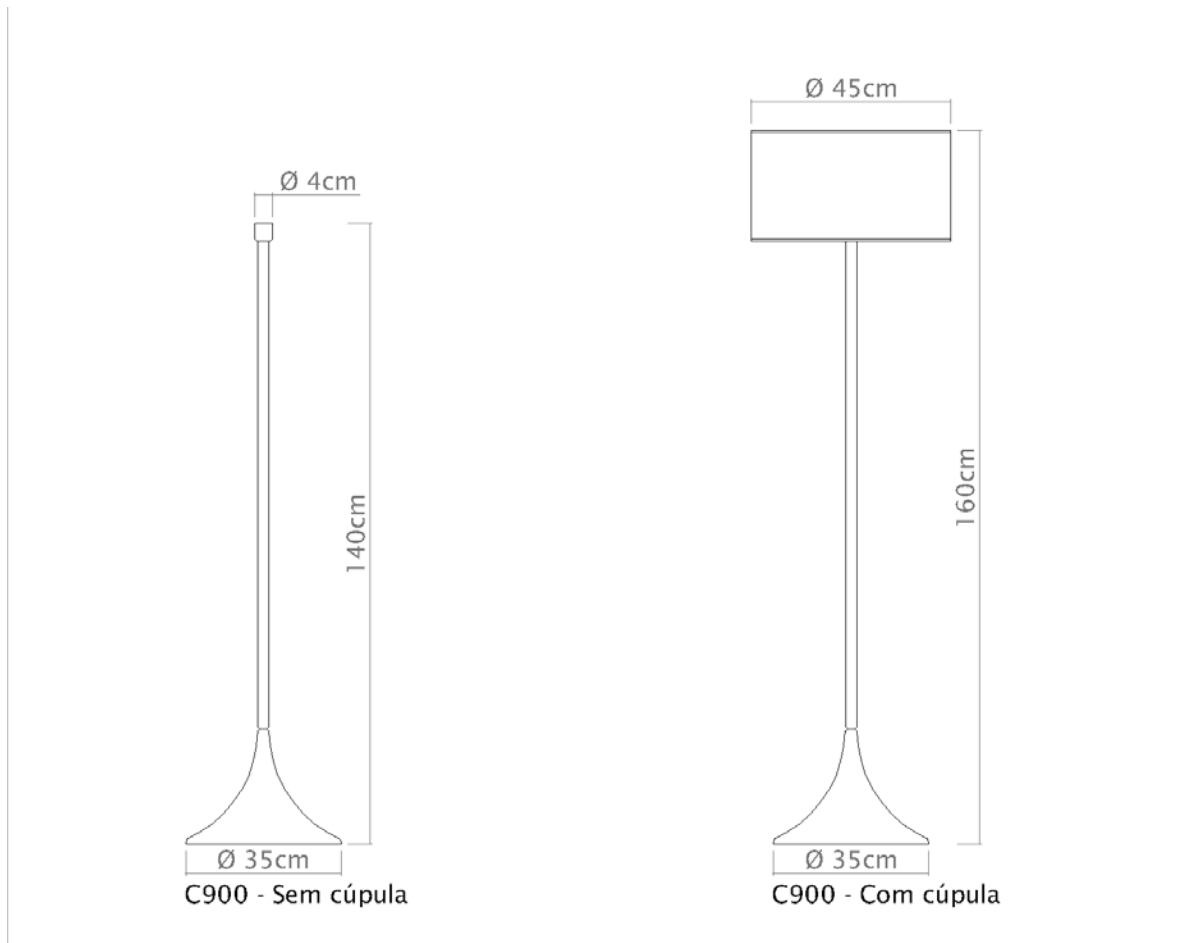

C900

Mist

Soquete

E-27

Descrição

A luminária de piso Mist é uma solução de design moderno e minimalista para a iluminação de ambientes usando cúpula de plástico. Disponível em diversas cores.

Medidas

Altura com Cúpula 160 cm

Desenho