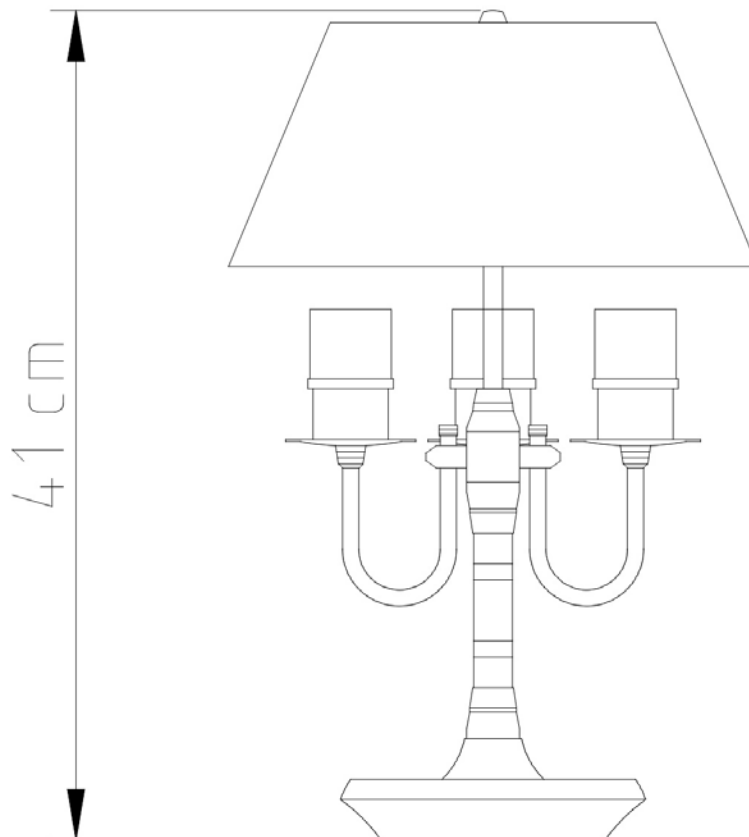

M012

Mini Inglês #4

Soquete

3x E-27

Descrição

Mais um clássico Golden-Art, a versão menor do Abajur Inglês #2 faz parte da linha Vintage. Possui 2 entradas para lâmpadas E-27 e cúpula metálica.

Medidas

Altura 41cm

Desenho