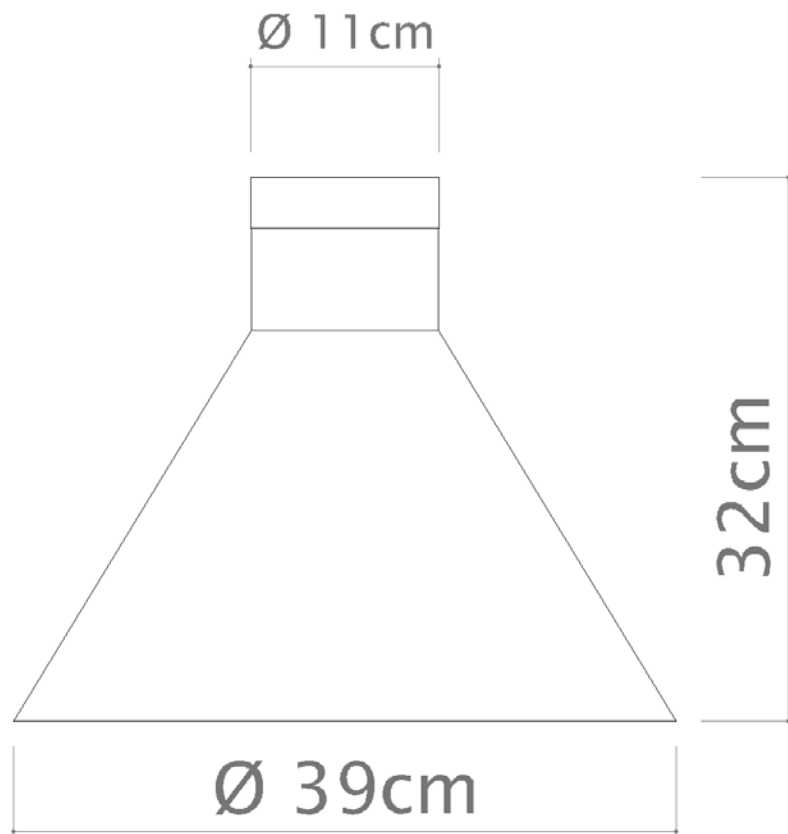

Medidas

Ø 39cm, altura 32cm

Desenho