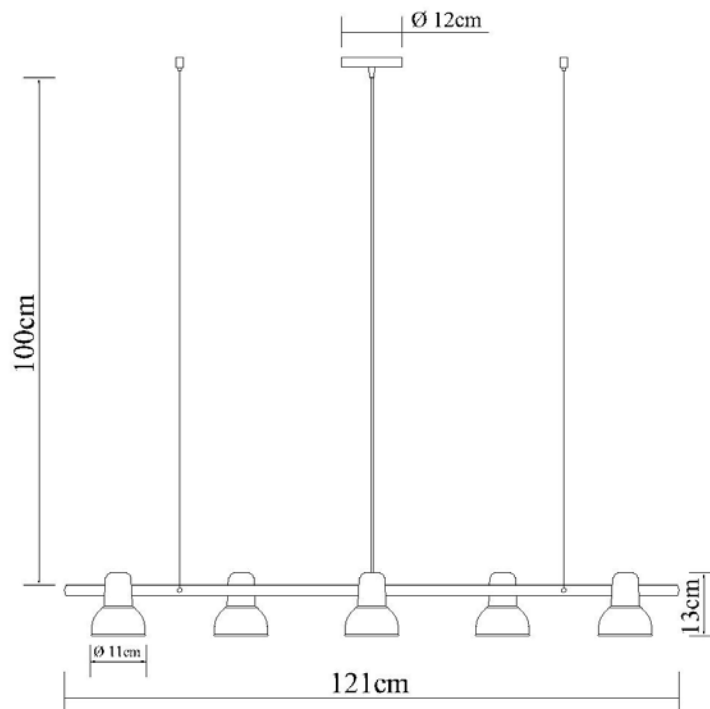

T1810-5
LUSTRE ESCRIBA
VISTA FRONTAL
SPOT DIRECIONÁVEL