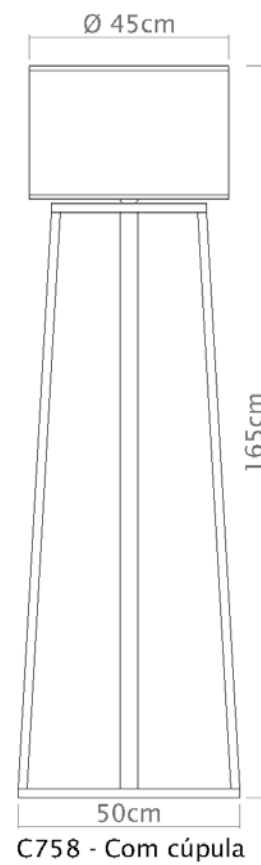

Desenho

C759
Simple

Soquete

E-27

Descrição

Medidas

Altura 130 cm

Desenho