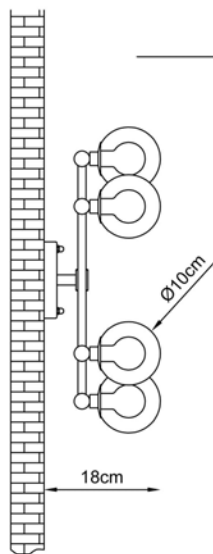

VISTA LATERAL

T 2820-12
ARANDELA GRAPP
12 SOQ. G9