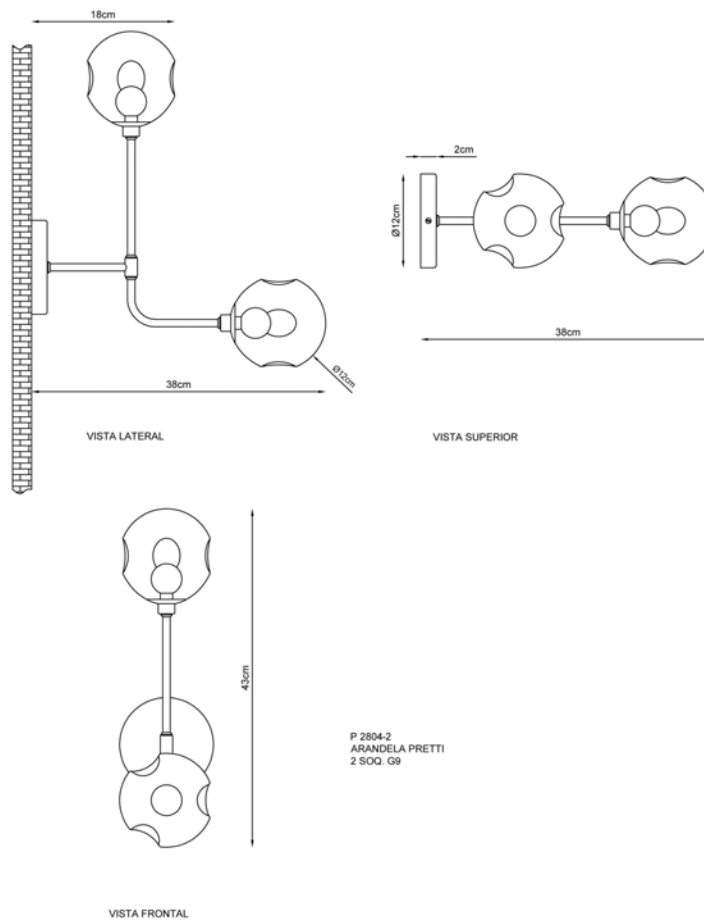

P2804-2

Pretti

Soquete

2 x G-9

Descrição

Arandela Pretti vem para solucionar a iluminação de seu ambiente com estilo único sofisticação e requinte

Medidas

38 x 43 cm

Desenho