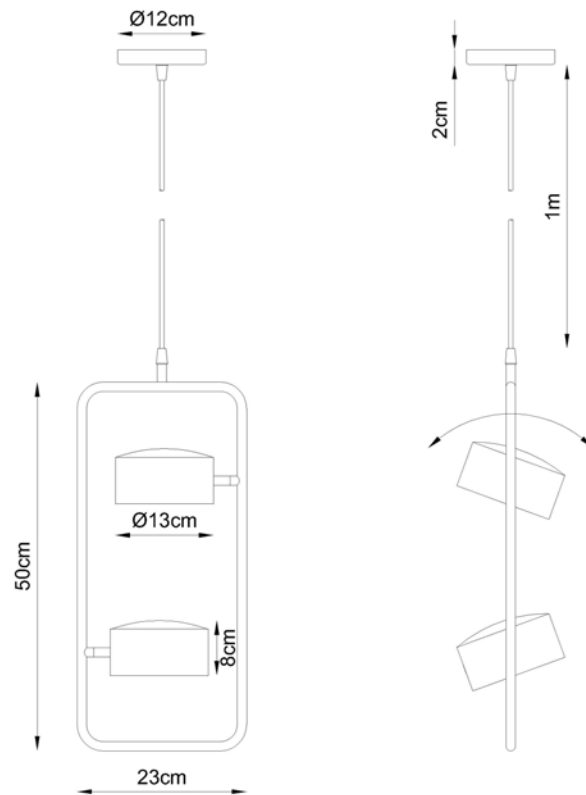

VISTA LATERAL

T 8800-2
PENDENTE NELL
2 LED 6W