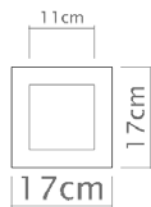

Solução minimalista, em formato quadrado 17 x 17, a Arandela Painel é uma ótima opção para a composição da iluminação indireta

Medidas

17 x 17 x 6 cm

Desenho

P740 - Vista frontal

P740 - Vista lateral

P741

Caixa