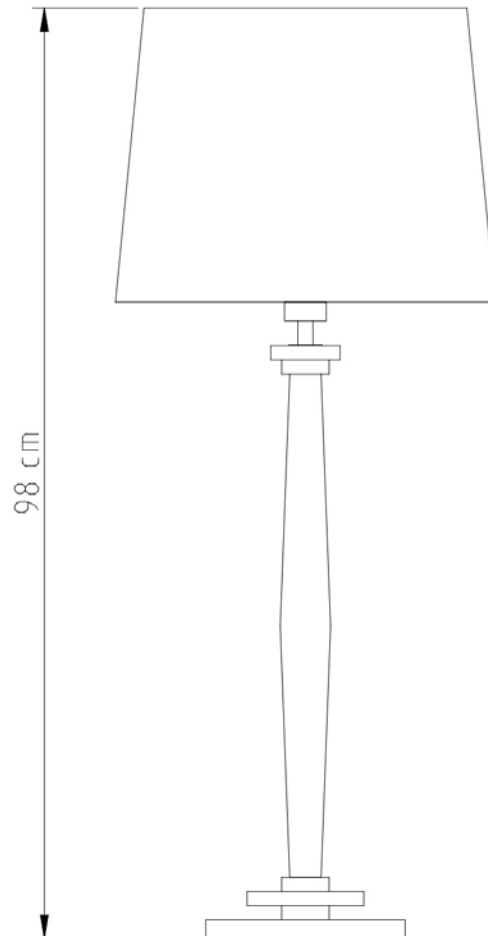

M063
Berlim

Soquete

E-27

Descrição

Medidas

Altura 94cm

Desenho