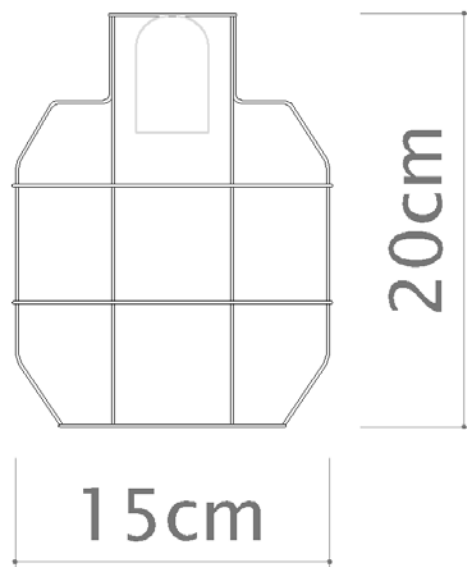

Desenho

T214
Granada

Soquete

E-27

Descrição

Medidas

15 x 15 x 20 cm

Desenho