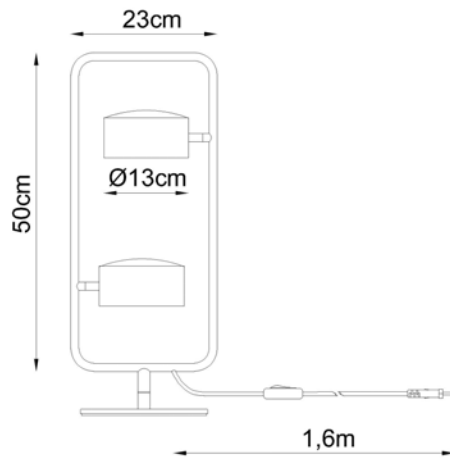

NELL - 1 FOCO

Soquete

1 x Led 6w

Descrição

Linha NELL com iluminação focada com LED incorporado

Medidas

50 x 23 cm

Desenho

Linha NELL com iluminação focada com LED incorporado

Medidas

50 x 23 cm

Desenho

VISTA FRONTAL

VISTA LATERAL

M 8800-2
ABAJUR NELL
2 LED 6W

M8810-1