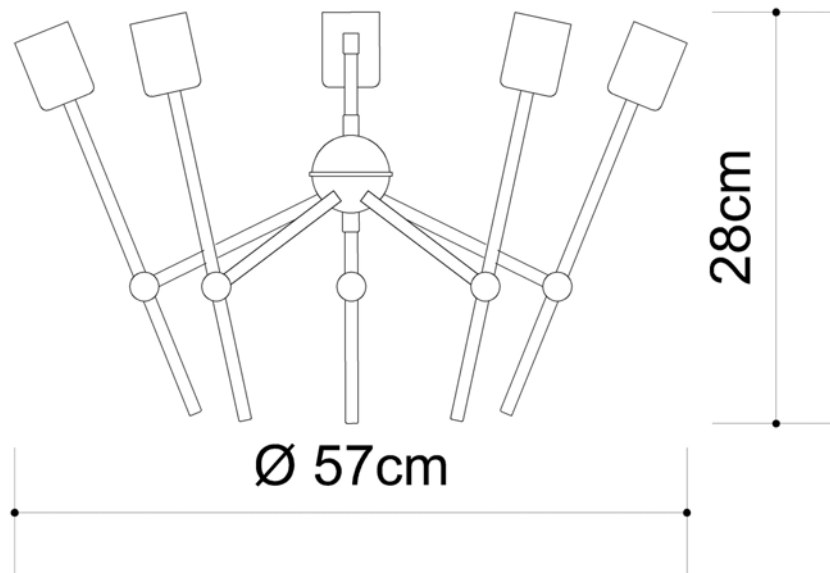

T1560-5

Space 5

Soquete

5 x E-27

Descrição

O lustre Space 5 segue uma linha refinada de design contemporâneo para ser uma solução perfeita para a iluminação de teto de diversos tipos de ambiente. O lustre é composto por 5 lâmpadas E-27 e está disponível em diversas opções de cor.

Medidas

Ø 57cm, altura 28cm

Desenho