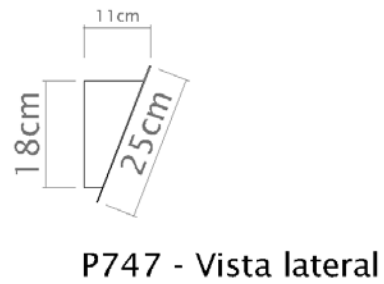

P747

Teck 33 x 23

Soquete

E-27

Descrição

Uma solução para iluminação indireta com design limpo e arrojado.

Medidas

33 x 25 cm - Inclinação 11 cm

Desenho