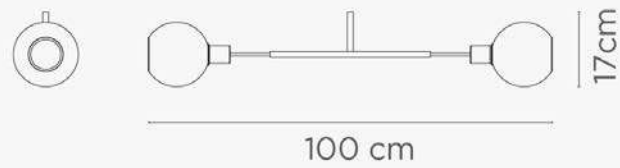

T2270-V

Due 70 Horizontal - Glass

Soquete

2 x E-27

Descrição

Lustre Due 70 Horizontal, possui haste vertical e 2 bolas de vidro nas pontas. Peça disponível nos seguintes acabamentos:

- Cromado
- Aço Escovado
- Dourado Polido
- Dourado Escovado Brilho
- Dourado Escovado Fosco
- Ouro Velho Brilho

Medidas

100cm

Desenho