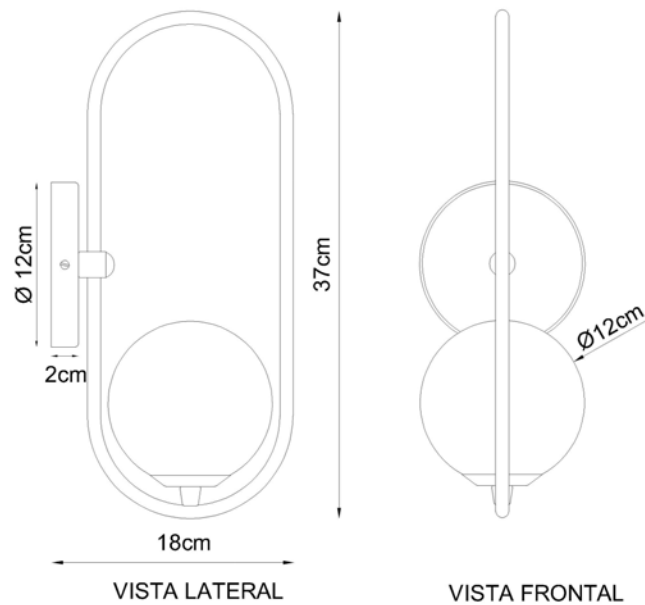

P 2002
ARANDELA MOON
1 SOQ G9