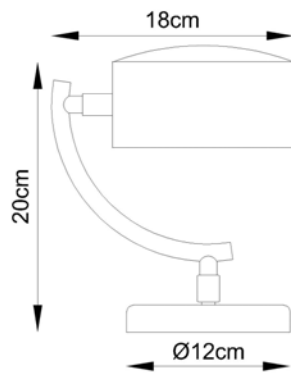

VISTA FRONTAL