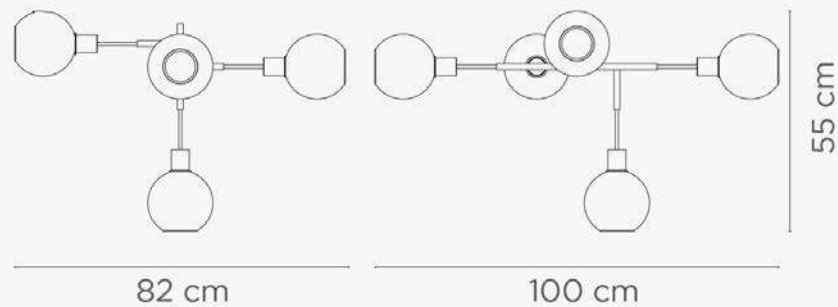

T5570-V

Cinque 70 - Glass

Soquete

5 x E-27

Descrição

Lustre Cinque 70, possui haste vertical e 5 bolas de vidro nas pontas. Peça disponível nos seguintes acabamentos:

- Cromado
- Aço Escovado
- Dourado Polido
- Dourado Escovado Brilho
- Dourado Escovado Fosco
- Ouro Velho Brilho

Medidas

100cm x 82cm x 55cm

Desenho