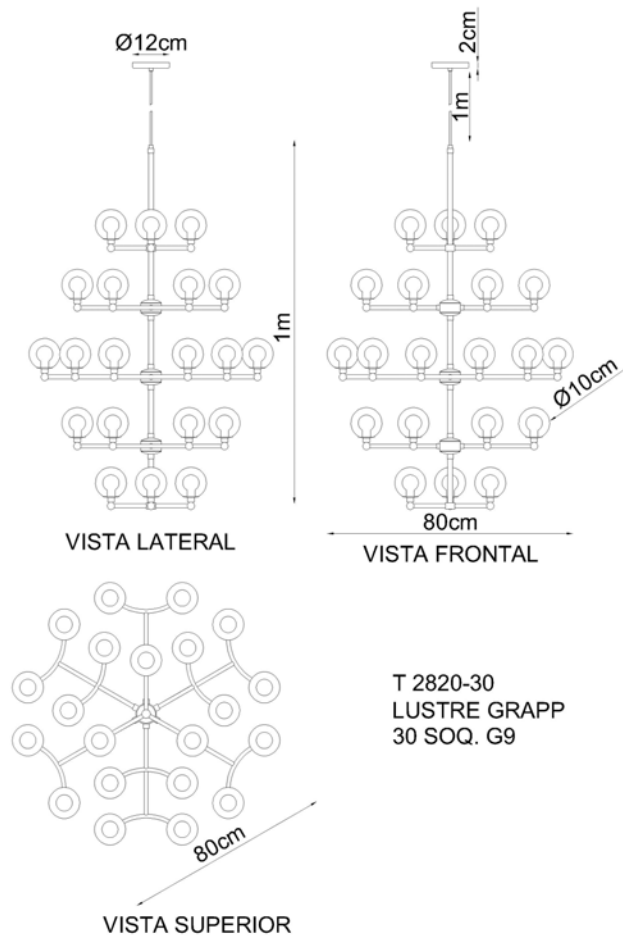

30 x G-9

Descrição

A linha de Lustre Grapp vem para solucionar a iluminação de seu ambiente com estilo único sofisticado e requinte

Medidas

100 x 80 cm

Desenho

T2820H-12

Grapp-H-12 Horizontal