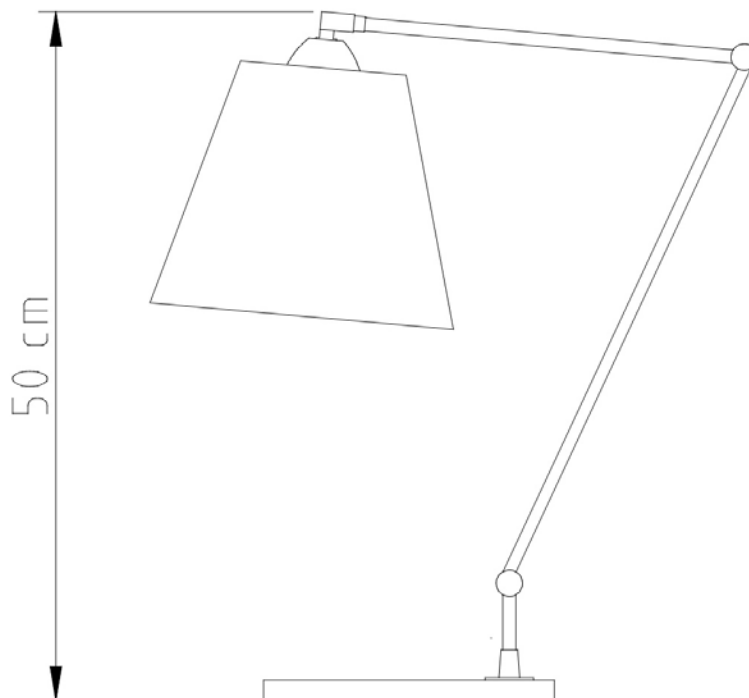

E-27

Descrição

Abajur EROS, uma mistura de madeira nobre e complementos em metal

Medidas

Altura sem cúpula 35cm / Altura com cúpula 56cm

Desenho

M629

Classic

Soquete

E-27

Descrição

Abajur Classic tem seu diferencial o corpo todo articulado desde sua base

Medidas

Alt. Média 60cm

Desenho

M631LT