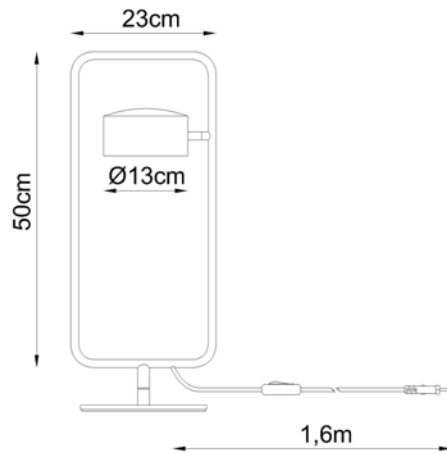

NELL - 1 FOCO

Soquete

1 x Led 6w

Descrição

Linha NELL com iluminação focada com LED incorporado

Medidas

50 x 23 cm

Desenho