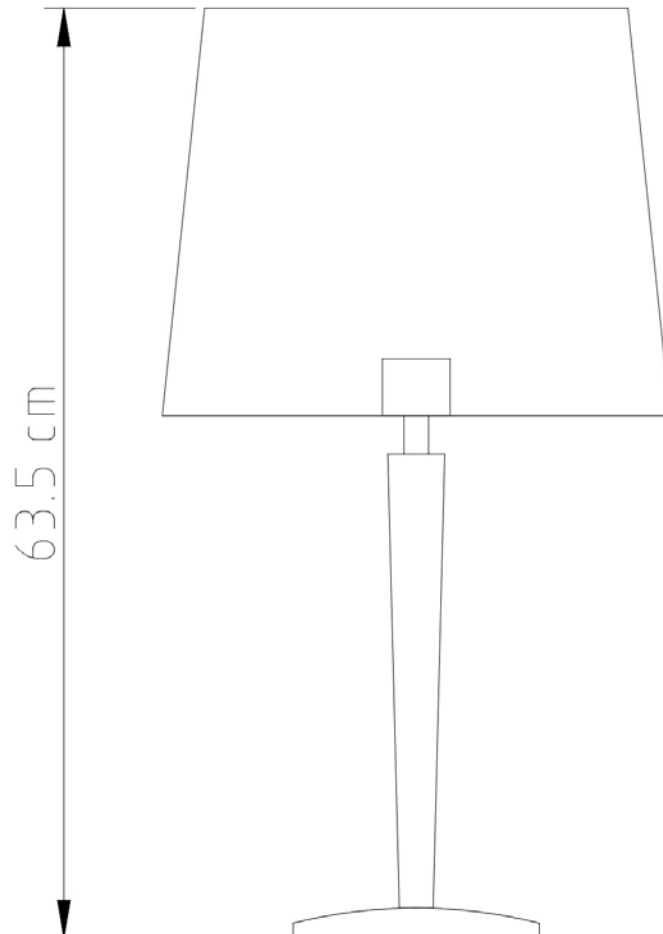

E-27

Descrição

Abajur Eclipse com cone de 40 cm

Medidas

Altura sem cúpula 40cm / Altura com cúpula 63cm

Desenho

M093

Eclipse 60