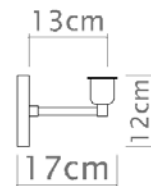

P356 - Sem cúpula
Vista lateral