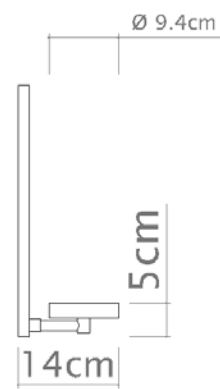

P358-31
Vista lateral
Sem vidro