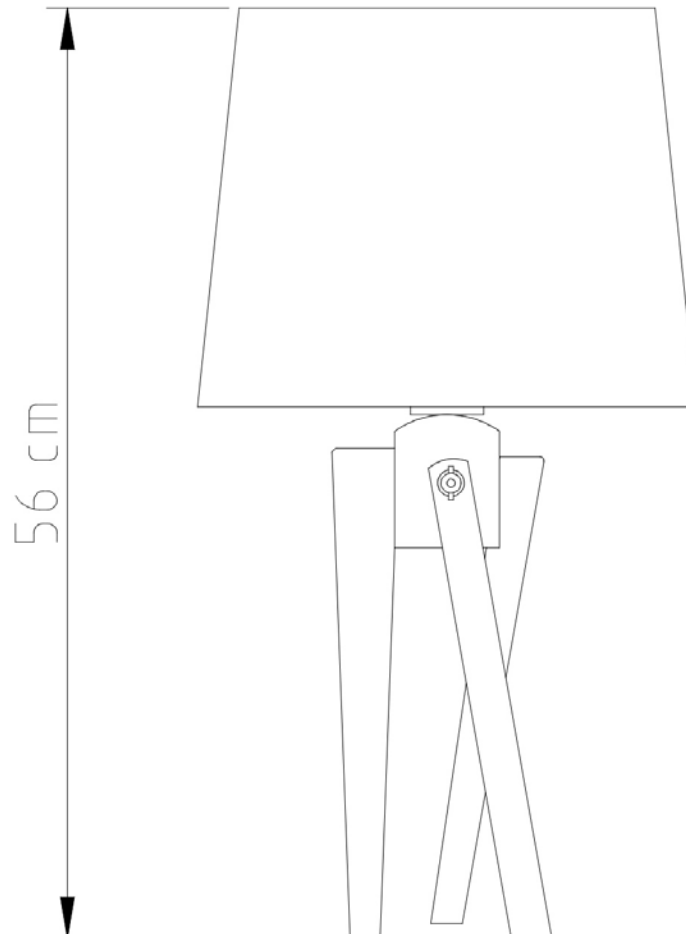

Abajur em madeira com a característica de seus pés cruzados

Medidas

Altura com cúpula: 62cm / Altura sem cúpula: 40cm

Desenho

M753MD

Articulado

Soquete

E-27