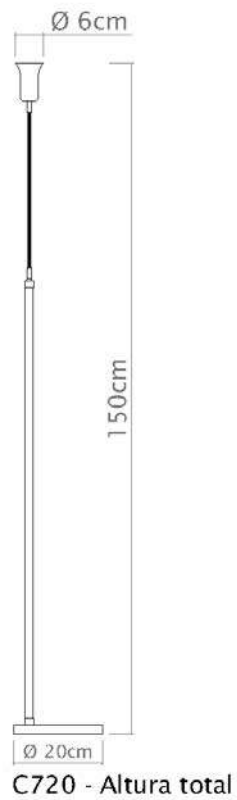

C720
Brigitte

Soquete

GU-10

Descrição

A coluna Haste Flexível é uma opção de luminária de piso que permite uma iluminação focada usando lâmpadas do tipo GU-10.

Não é feita a pintura na haste flexível.

Medidas

Altura Média 135 cm

Desenho