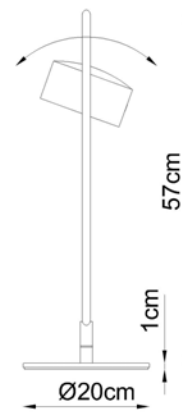

VISTA LATERAL

M 8800-1
ABAJUR NELL
1 LED 6W