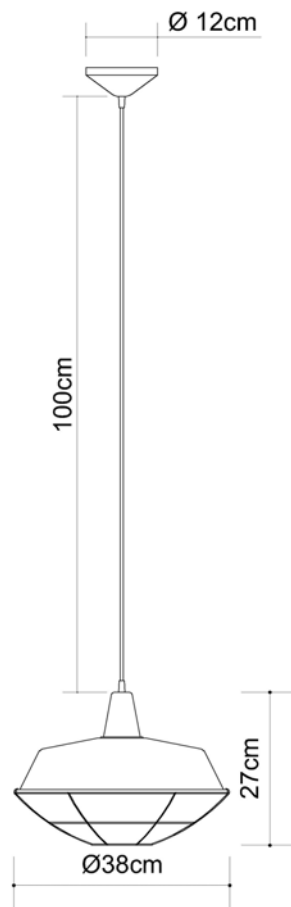

T212-A
Armazém

Soquete

E-27

Descrição

Medidas

Ø 37cm, altura 27cm

Desenho