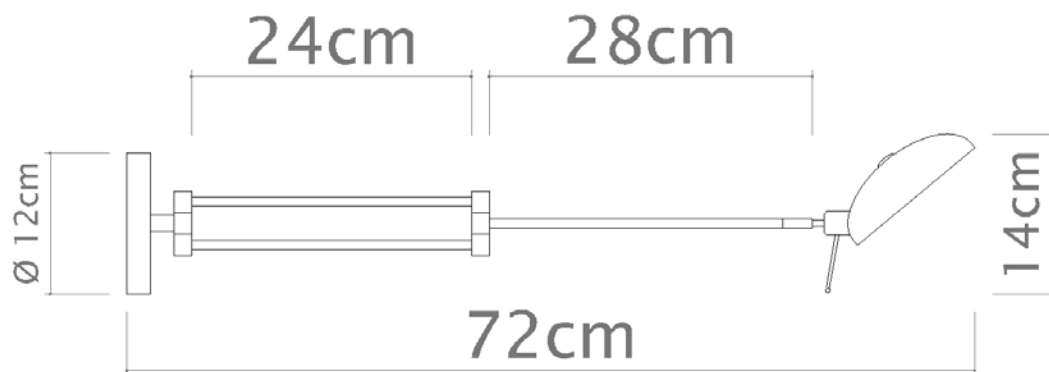

P680 - Vista lateral