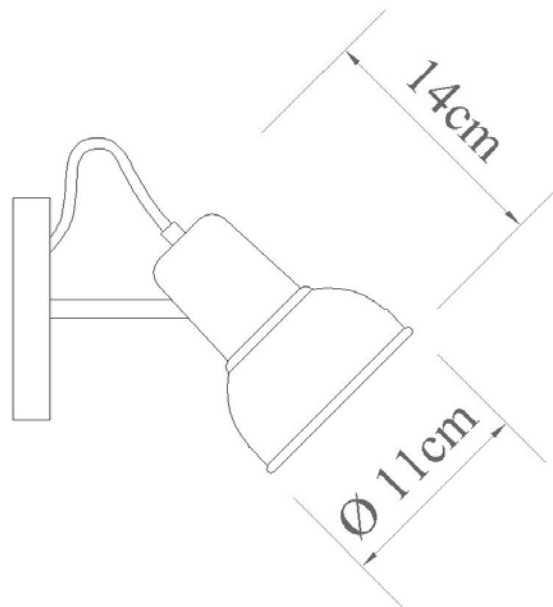

P1810-1
ARANDELA ESCRIBA
DETALHE DO SPOT DIRECIONÁVEL