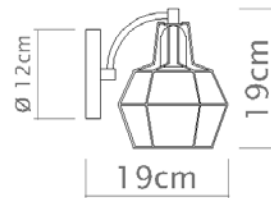

P203 - Vista lateral