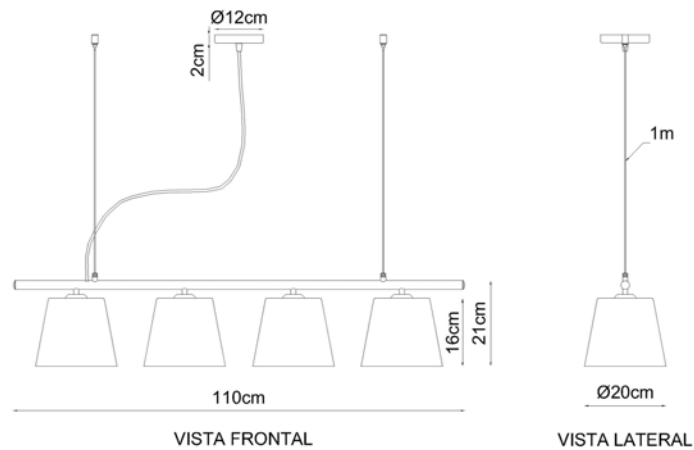

T903-H4
LUSTRE DIDI
4 SOQ. E-27