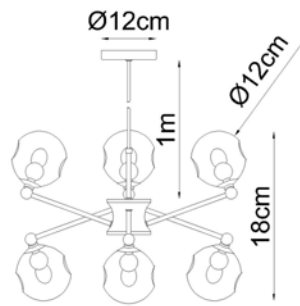

Braid

Soquete

6 x G-9

Descrição

O Lustre Braid vem para solucionar a iluminação de seu ambiente com estilo único sofisticação e requinte

Medidas

Diâmetro 62 cm

Desenho