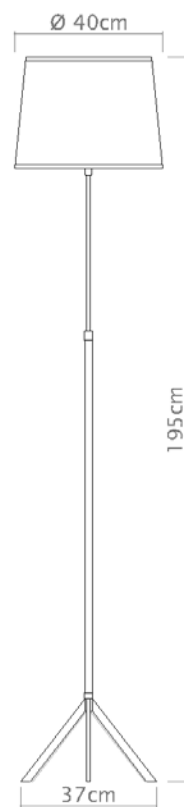

C951 - Com cúpula
Altura máxima