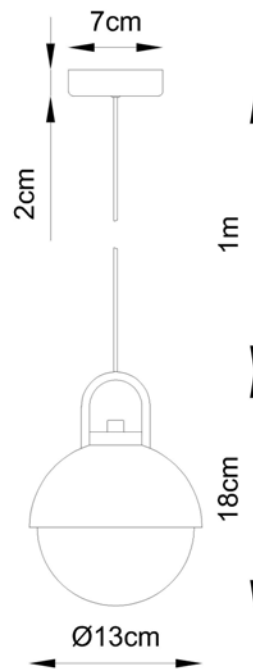

VISTA LATERAL

T 2312
PENDENTE BABY
1 G9