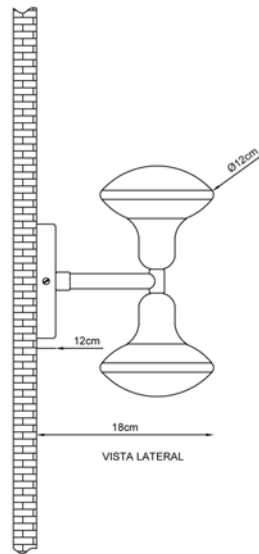

P 2801-2
ARANDELA ROID
2 SOQ. G9