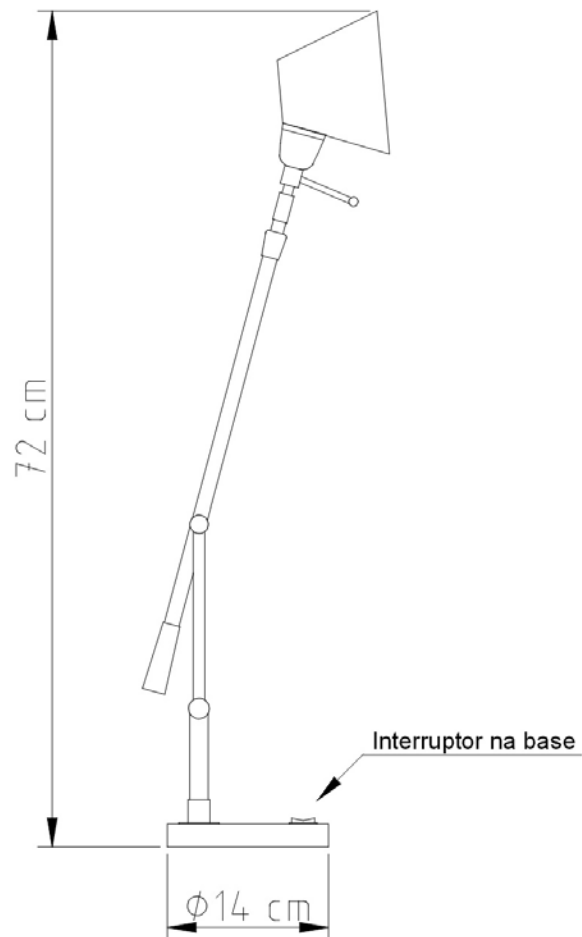

M785

Tamy

Soquete

G-9

Descrição

Luminária de mesa Tamy corpo articulado e cúpula com foco orintável

Medidas

Alt. Média 40cm

Desenho