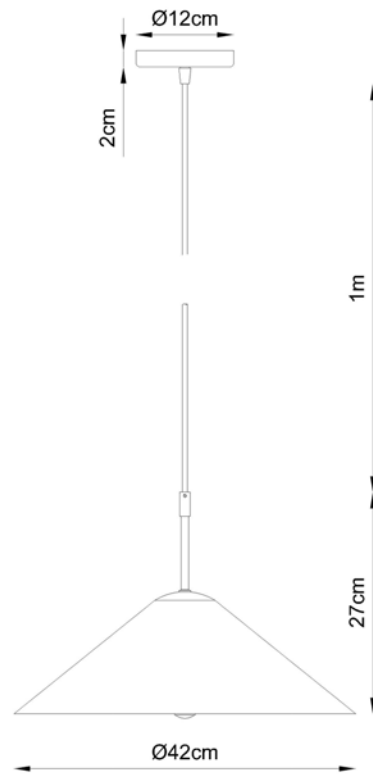

VISTA LATERAL

T 8830
PENDENTE JADE
2 E27