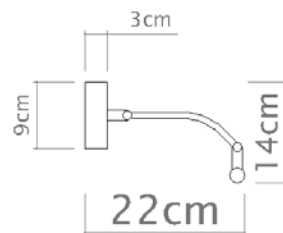

P379A-40
Vista lateral