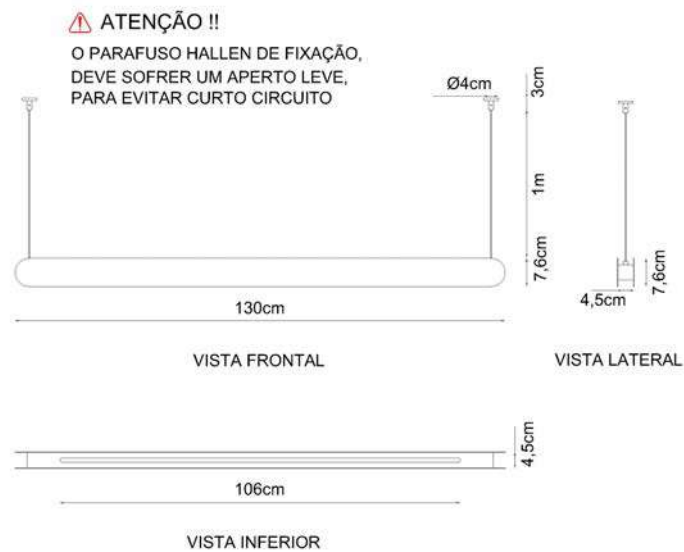

/ Acabamento das fotos: Pintura Dourado

- DESIGN TADEU OMAE

Medidas

130 x 7,5cm x 4 cm 100 cm de Fio

Desenho

T 620-130
PENDENTE BARRA
TUBO LED T8 120cm

T755-20

Bola-20