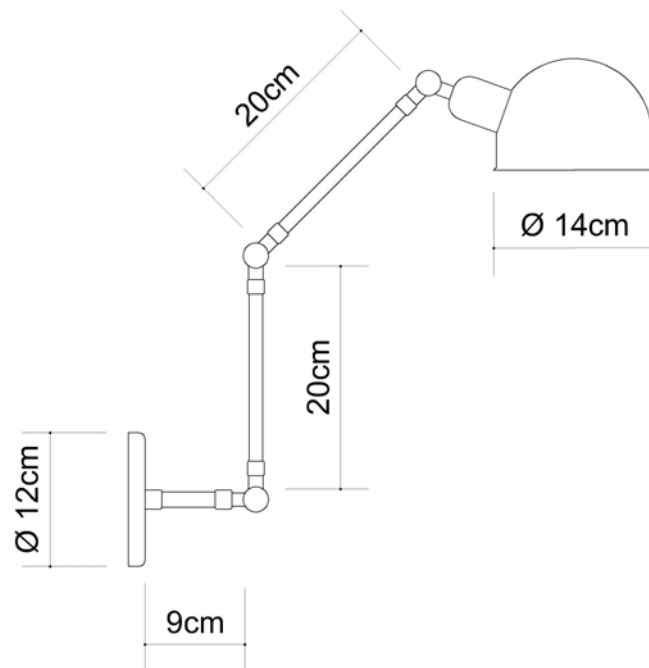

P1060-20

Baboo

Soquete

E-27

Descrição

Mais um clássico Golden-Art da iluminação de parede, a Arandela Baboo vem com haste flexível em duas opções de tamanho (20 e 30cm) além de ter a opção de acabamento em latão.

Medidas

Desenho