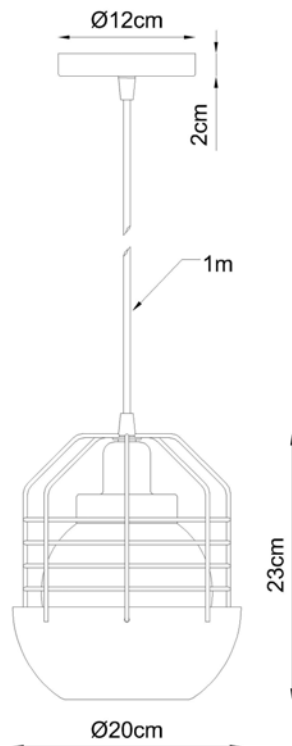

E-27

Descrição

Medidas

Ø 20cm, altura 23cm

Desenho

T243
PENDENTE SPIN
SOQ. E-27

T244-1

Estrelinha