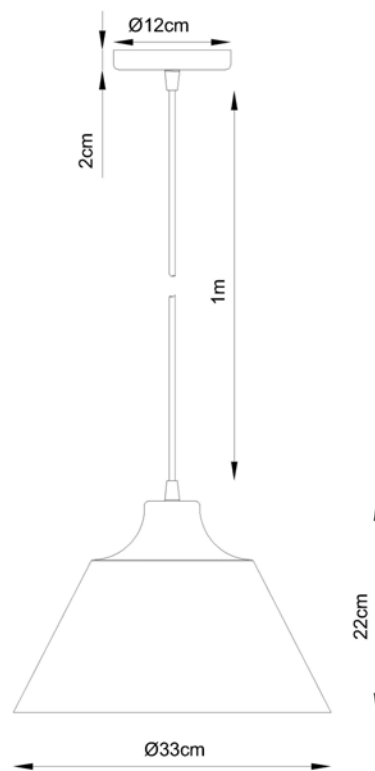

Descrição

Pendente NOA - Cúpula 33cm

Medidas

Pendente NOA - Cúpula 33cm

Desenho

VISTA LATERAL

T 2332
PENDENTE NOA
1 E27

T2466