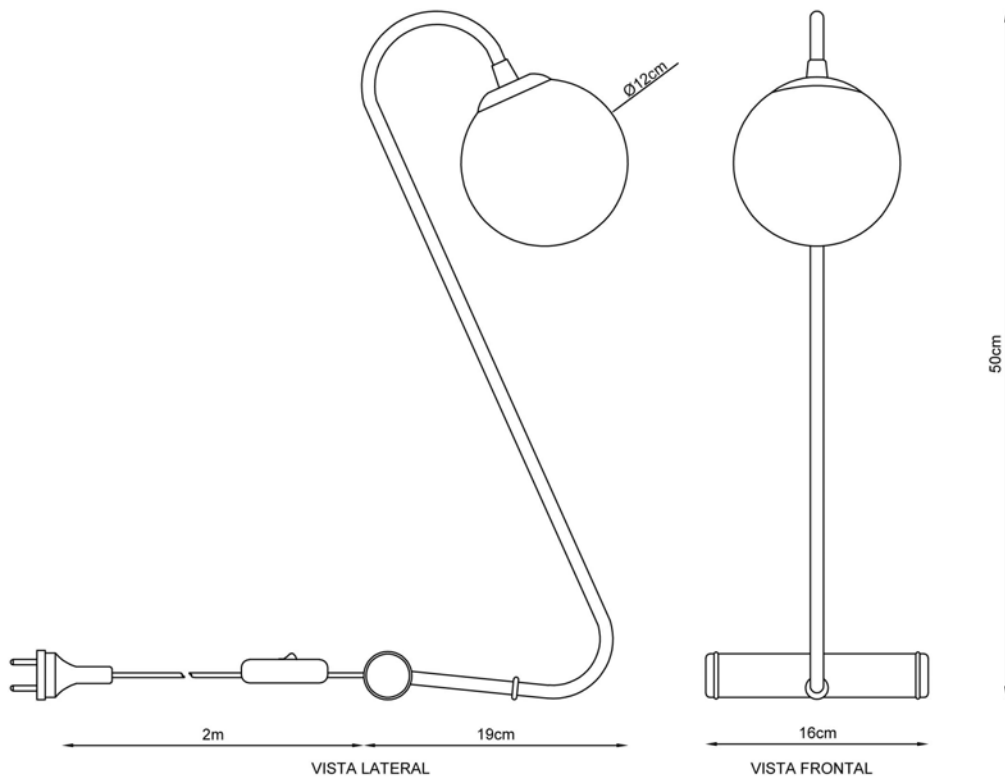

Desenho

M 018 S
ABAJUR ESSE
1 SOQ. G9