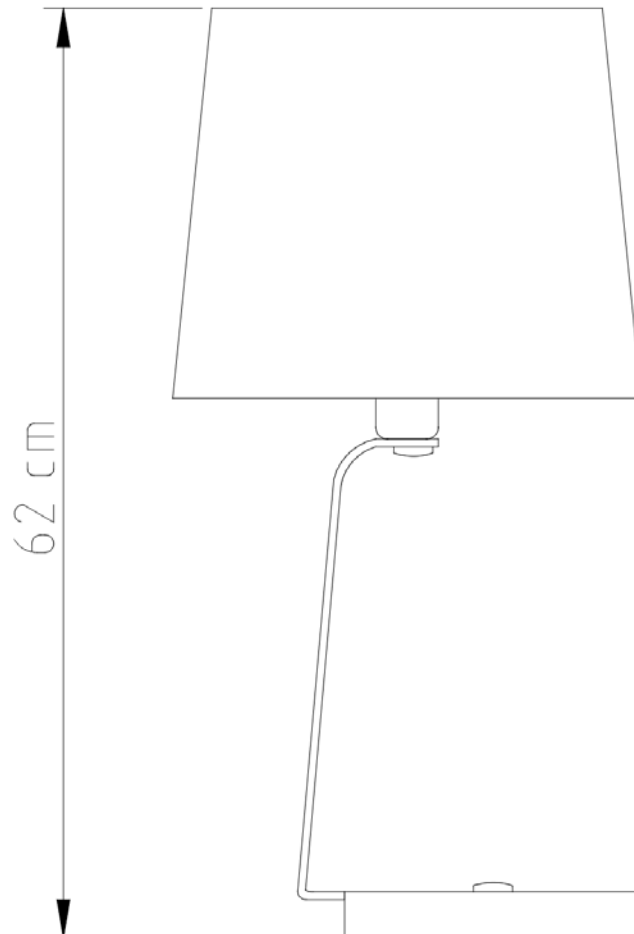

Medidas

Altura com cúpula: 62cm / Altura sem cúpula: 40cm

Desenho