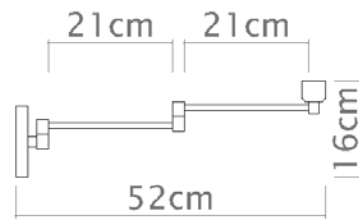

Uma arandela com 2 articulações é um design clássico para a iluminação de parede.

Medidas

65 x 32 cm

Desenho

P362 - Sem cúpula
Vista frontal

P362 - Sem cúpula
Vista lateral

P371

Tubular Pequena