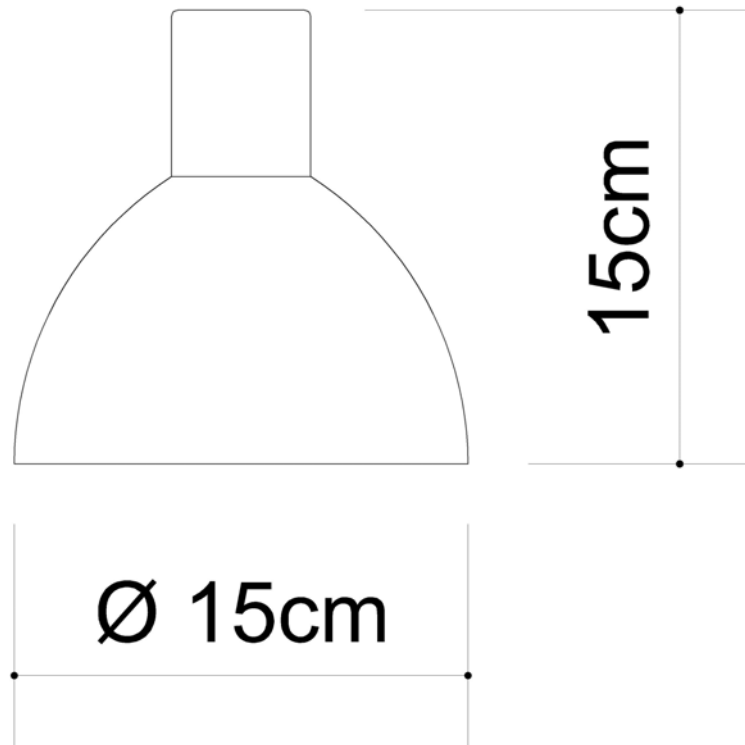

T893
Seed

Soquete

E-27

Descrição

Medidas

Ø 15cm, altura 17cm

Desenho