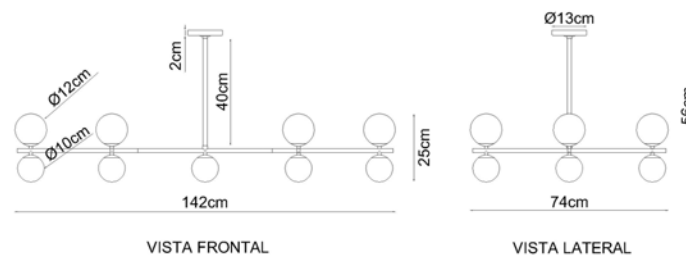

Lustre que relembra as brincadeiras de criança, versão gangorra

Medidas

Comprimento: 120cm - altura 120 cm

Desenho

T1860-13
LUSTRE GANGORRA
13 SOQ. G9

T1861-8

Balanço - Sadalla Design

Soquete