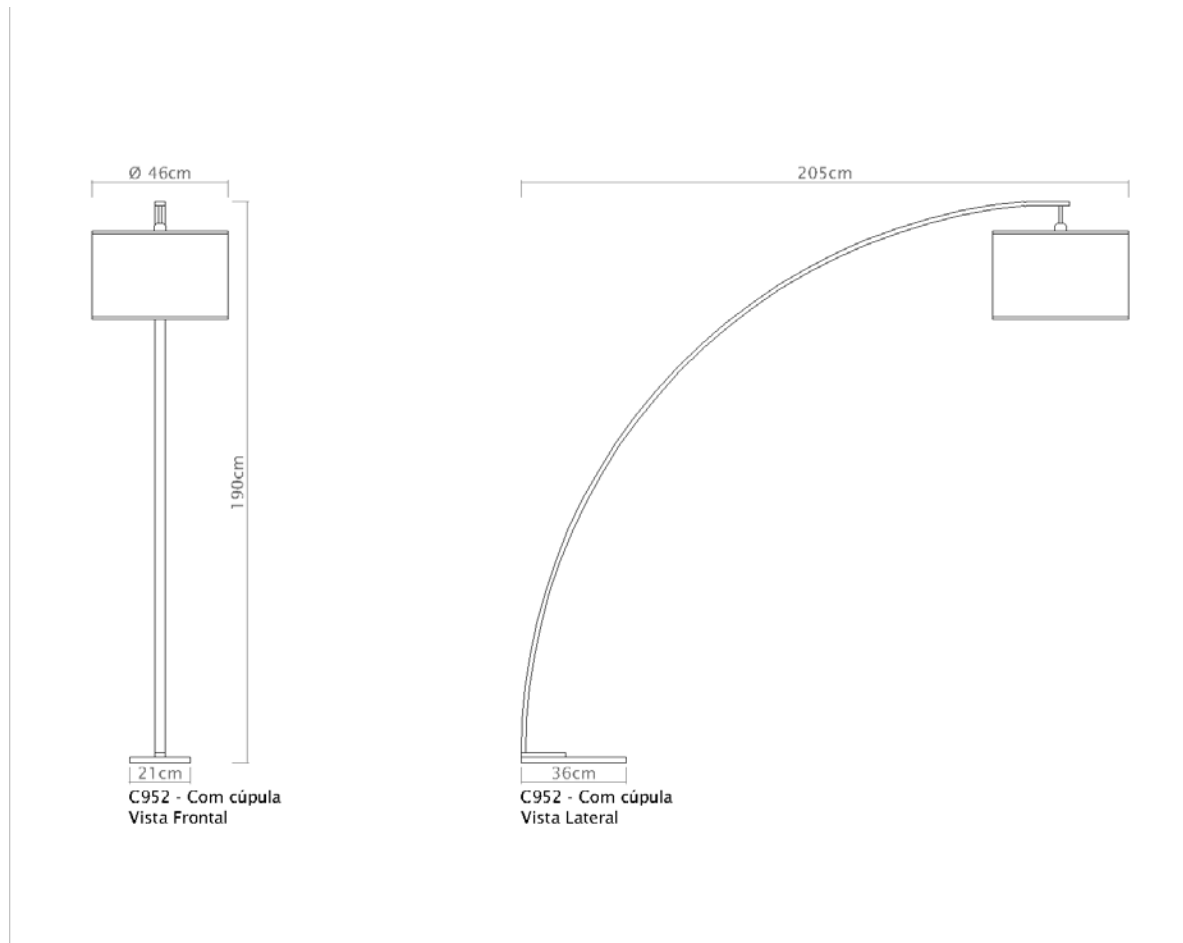

C760

Brida

Soquete

E-27

Descrição

A coluna Brida é uma opção de luminária de piso com haste fixa e cúpula em metal

Medidas

Altura 130 cm

C760LT

Brida - LT

Soquete

E-27

Descrição

Esta é a variação da coluna Brida original, porém na versão Latão. Uma opção de luminária de piso com haste fixa e cúpula em metal

Medidas

Altura 130 cm

Ótima opção para iluminação de piso em ambientes amplos, a coluna Arco Base Retangular possui cúpula em tecido

Medidas

Altura 190cm - Curva 185 cm

Desenho

C1060-308

Baboo 308

Soquete

E-27

Descrição

A coluna Baboo é uma luminária de piso com haste articulada e design vintage, com cúpula em metal

Medidas

Altura Média 180 cm

Desenho

C1060-412

Baboo 412

Soquete