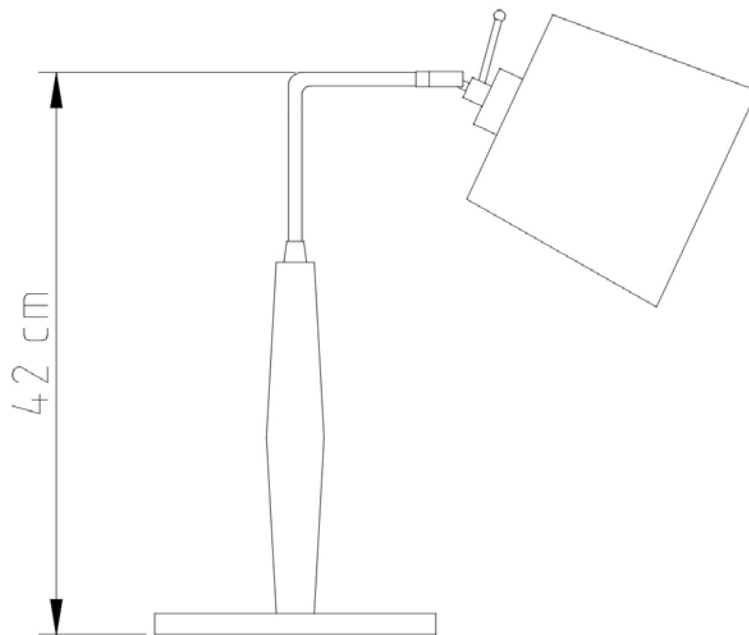

M754
Village

Soquete

E-27

Descrição

Abajur Village em madeira e metal

Medidas

Altura: 44cm

Desenho