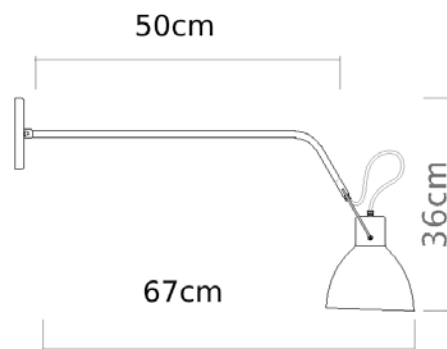

Soquete

E-27

Descrição

Solução básica e elegante para a iluminação de parede em sua versão com haste grande.

Medidas

67 x 36 cm

Desenho

P893-B-50
Vista frontal