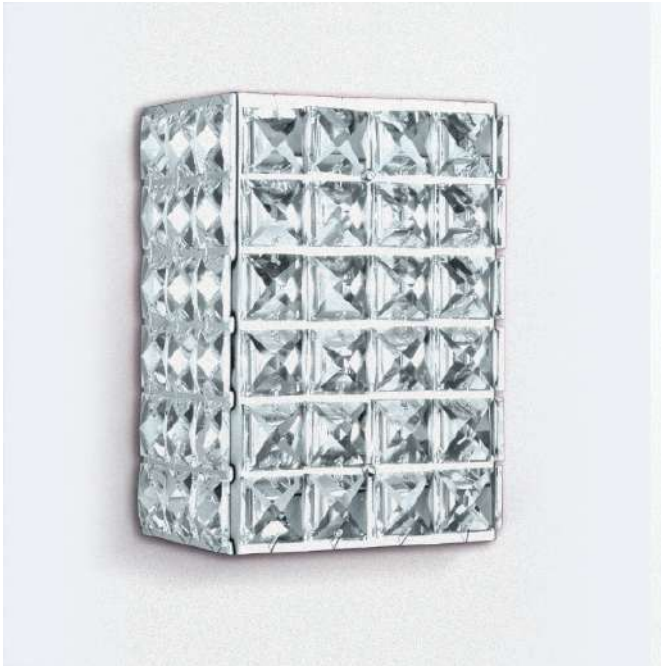

PC002
ARANDELA CRISTAL
1 G9

PC003

Cristal

Soquete

G-9

Descrição

Arandela Retangular 15 x 10 cm com cristais

Medidas