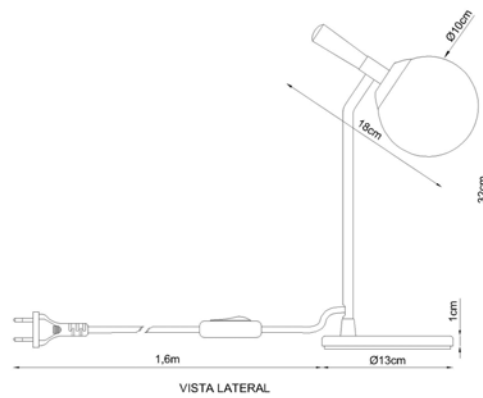

13 x 32 cm

Desenho

M2860-20

DOSCONE

Soquete

1 x E-27

Descrição

O Abajur DOSCONE tem suas formas delicadas para compor seu ambiente.