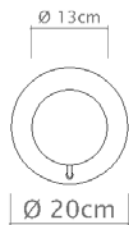

P841 - Vista frontal