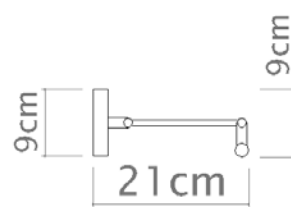

P348 - Vista lateral