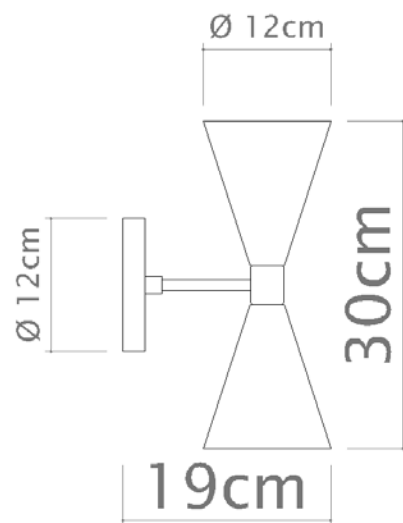

Soquete

2 x E-27

Descrição

A Arandela Picasso é uma ótima opção para uma boa iluminação de parede com luz indireta

Medidas

30 cm

Desenho

P1071-2 - Vista lateral