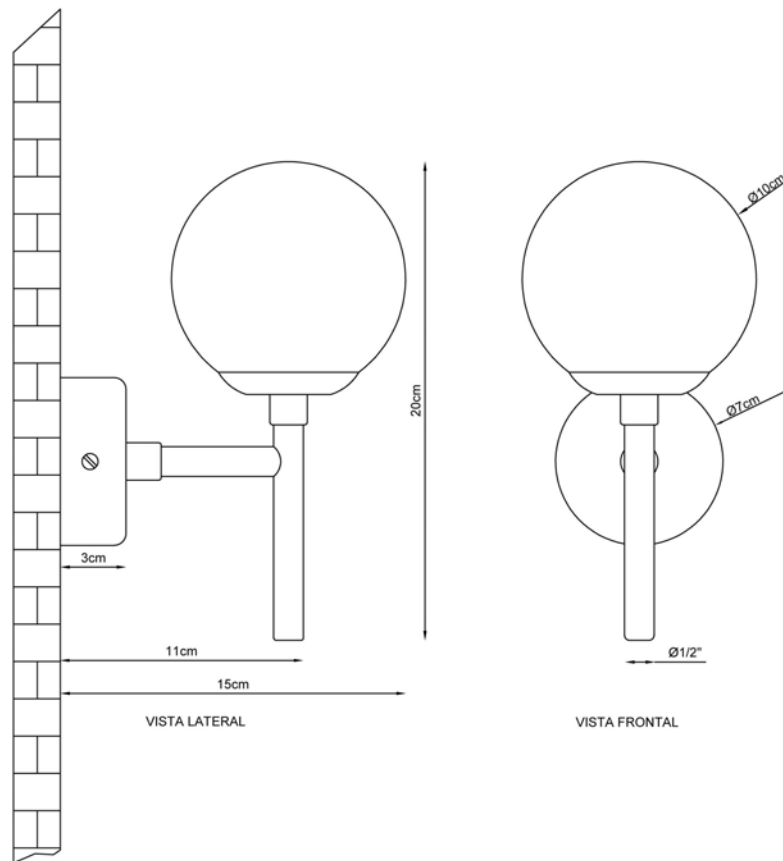

P 984
ARANDELA CLACIE
1 SOQ. G9