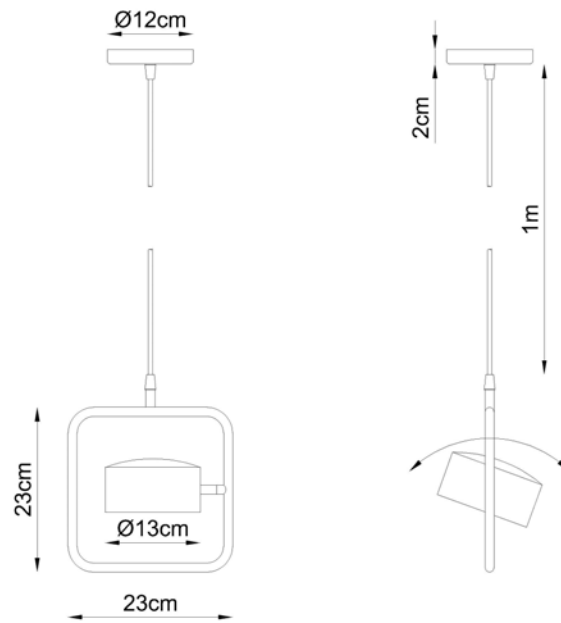

VISTA LATERAL

T 8800-1
PENDENTE NELL
1 LED 6W