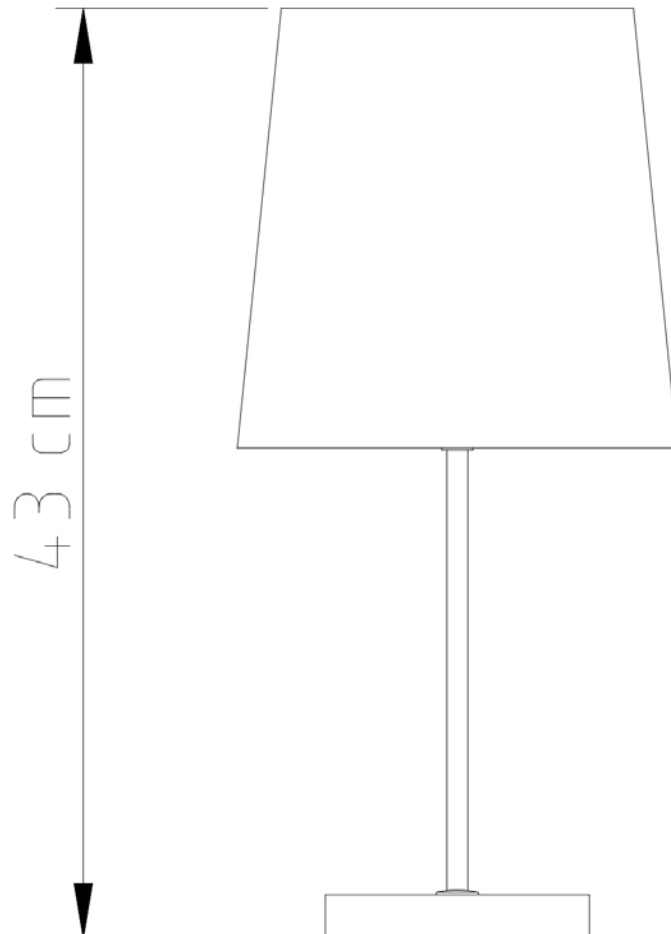

E-27

Descrição

Abajur Base Quadrada o simples com sofisticação,
perfeito para seu ambiente

Medidas

Altura sem cúpula 25cm / Altura com cúpula 41cm

Desenho

M699
Millus

Soquete

G-9

Descrição

Luminária de Mesa com haste flexível para focar em qualquer direção

Medidas

Alt. Média 35cm

Desenho

M700

3 Bolas 08-10-12 cm