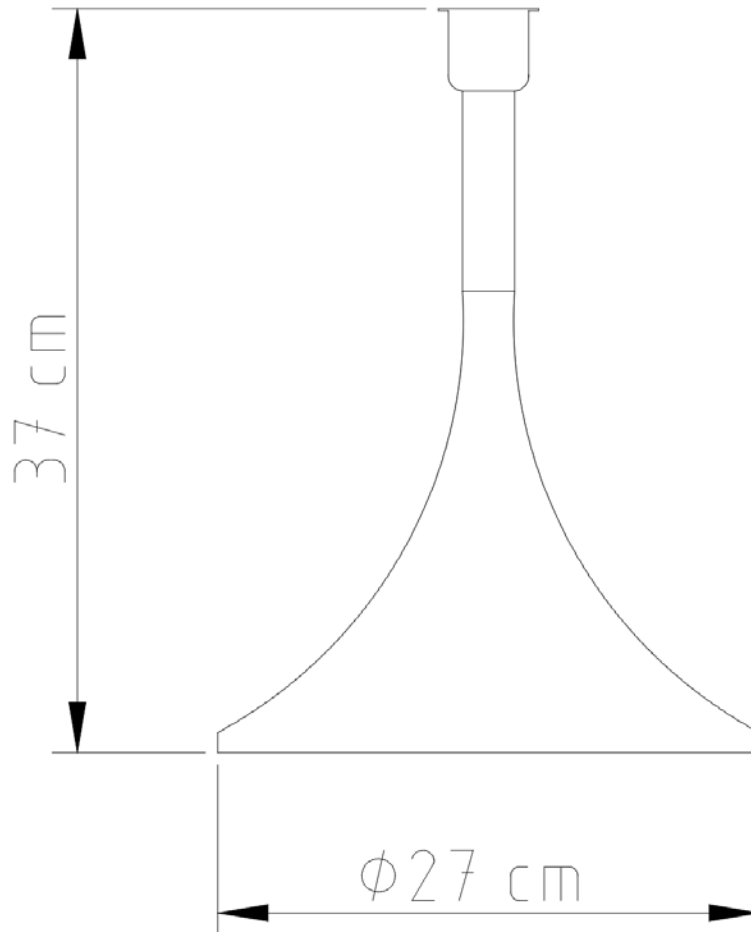

M900

Mistt base 27 cm

Soquete

E-27

Descrição

Abajur Mistt base cônica de 27 cm com cúpula de plástico

Medidas

Altura com cúpula: 62cm / Altura sem cúpula: 43cm

Desenho