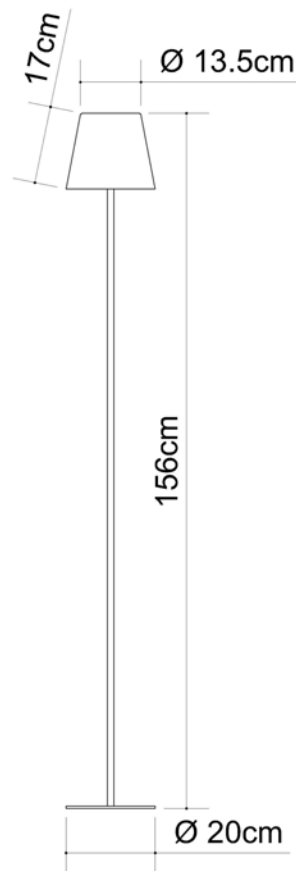

C903LT

Didi

Soquete

E-27

Descrição

A coluna Didi é um sucesso de vendas da Golden Art. Ótima opção para iluminação de piso, com design delicado e cúpula em metal. Podendo ser em Latão

Medidas

Altura com Cúpula 155 cm

Desenho