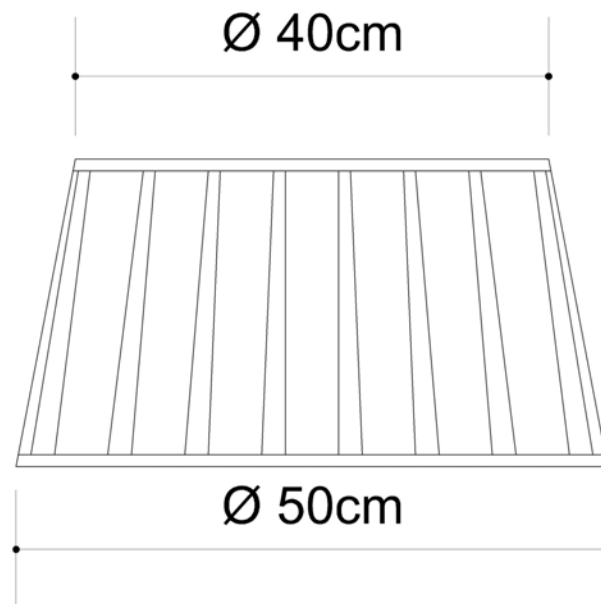

T971

Seda Pregueada Branca ou
Bege

Soquete

3 x E-27

Descrição

Pendente Ø50x40cm, altura 26cm Seda Pregueada

Medidas

Ø50cm Inferior Ø40cm Superior altura 26cm

Desenho