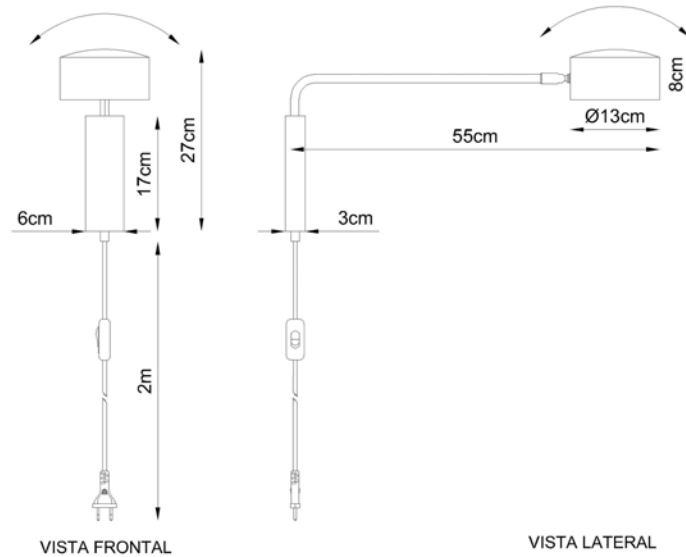

P 8800-55
ARANDELA NELL
1 LED 6W