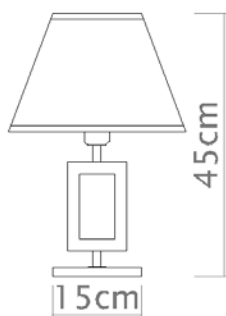

M633-ME - Com cúpula
Vista frontal