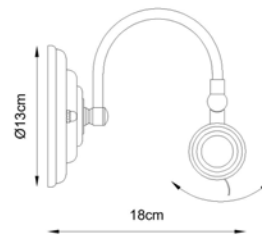

Descrição

Arandela Érica calha de 20 cm para quadro

Medidas

25 x 17 cm

Desenho

VISTA FRONTAL

VISTA LATERAL

P300-20
ARNELA ÉRICA
1 E27