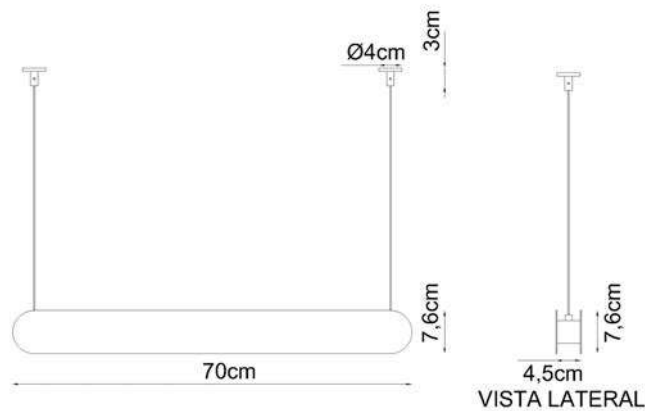

Desenho

⚠ ATENÇÃO !!

O PARAFUSO HALLEN DE FIXAÇÃO,
DEVE SOFRER UM APERTO LEVE,
PARA EVITAR CURTO CIRCUITO