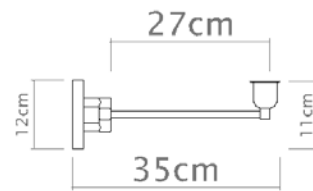

P360 - Sem cúpula
Vista lateral