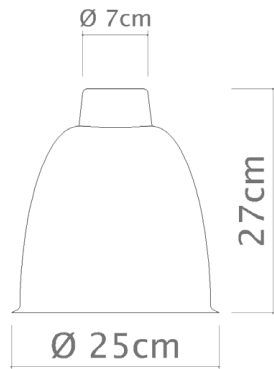

T290

Termo

Soquete

E-27

Descrição