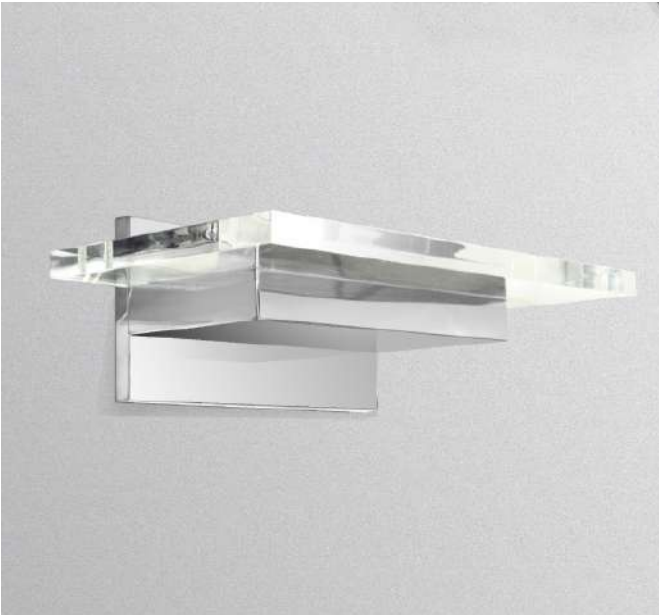

P911

Retangular Acrílico

Soquete

G-9

Descrição

Arandela retangular 30x20, traz uma iluminação surpreendente com acrílico cristal

Medidas

30 x 16 cm

Desenho