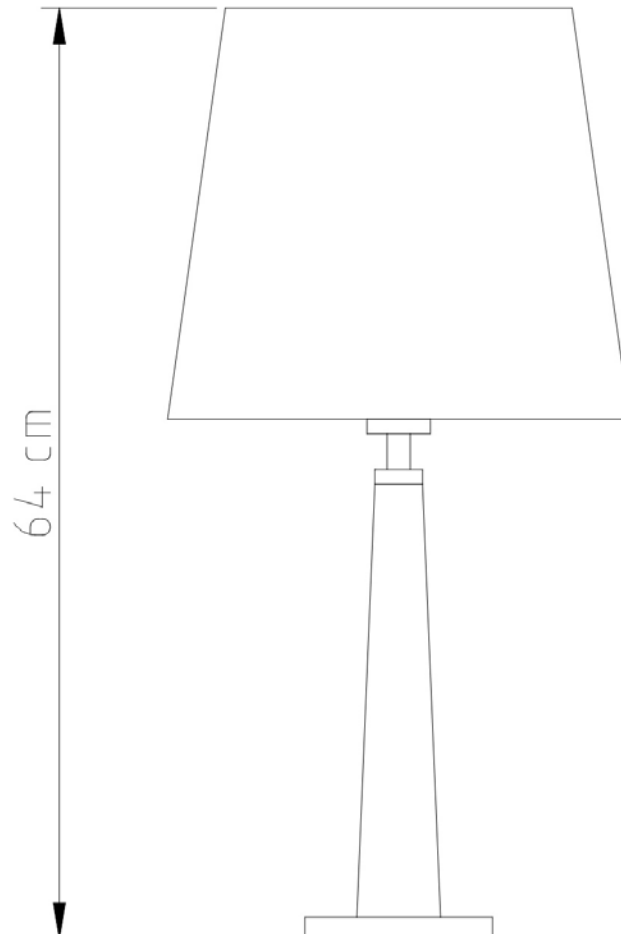

Descrição

Abajur Pirâmide de madeira com detalhes em metal

Medidas

Altura sem cúpula 40cm / Altura com cúpula 65cm

Desenho

M664

Mittos

Soquete