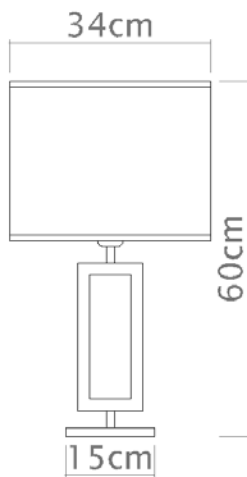

Soquete

E-27

Descrição

Abajur Classic tem seu diferencial o corpo todo articulado desde sua base

Medidas

Alt. Média 60cm

Desenho

M631LT

Retângulo

Soquete

E-27

Descrição

Abajur retângulo 25x11 cm, com sua sofisticada forma geométrica

Medidas

Altura sem cúpula 36cm / Altura com cúpula 60cm

Desenho