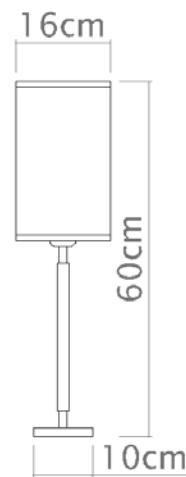

M631-ME - Com cúpula
Vista lateral