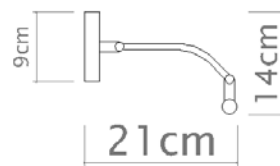

A Arandela Tubular 60 possui uma base retangular para iluminar ambientes com um design sofisticado e moderno.

Medidas

Tubo 60 m

Desenho

P379-60
Vista frontal

P379-60
Vista lateral

P379A-40

Tubular 40 LED