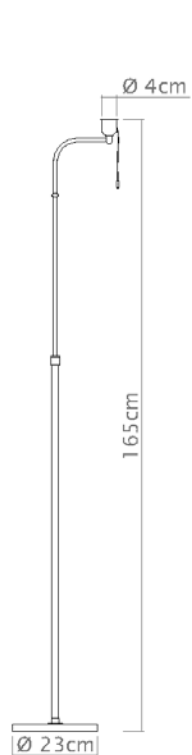

C226 - Sem cúpula
Altura máxima