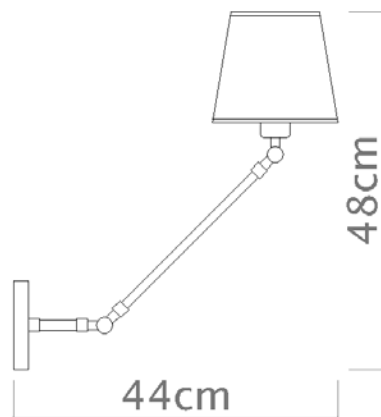

E-27

Descrição

A Arandela Angle possui haste articulada com um comprimento de 50cm.

Medidas

18 x 58 cm

Desenho

P470 - Com cúpula
A595-A
Vista lateral

P620-70