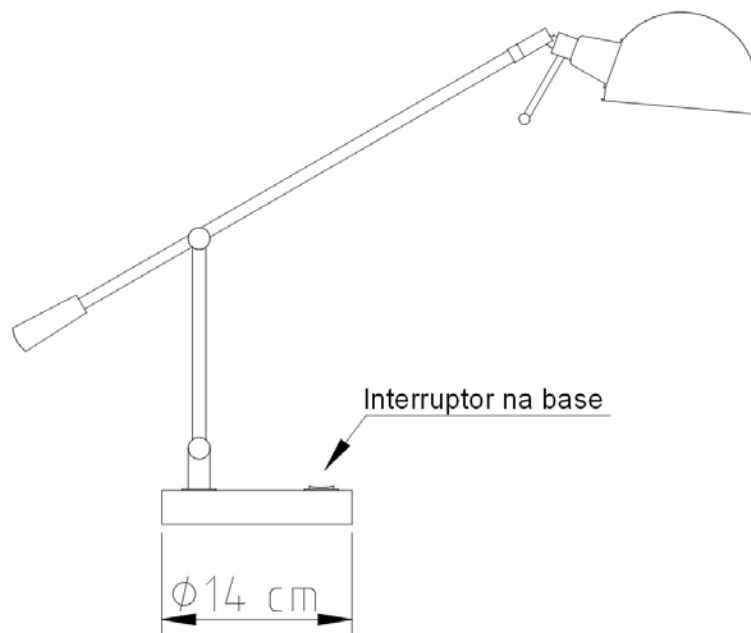

Danny

Soquete

G-9

Descrição

Luminária de mesa Danny Corpo articulado é ideal para iluminação focada

Medidas

Alt. Média 40cm

Desenho