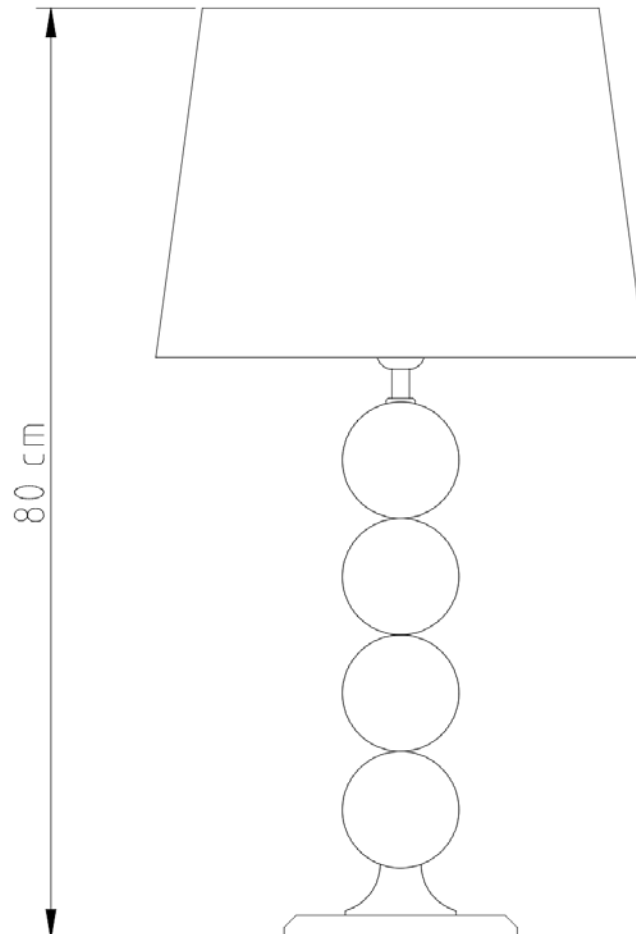

M746

4 Bolas 8cm

Soquete

E-27

Descrição

Abajur 4 Bolas de metal um clássico para estar sempre presente no ambientes

Medidas

Altura com cúpula: 86cm / Altura sem cúpula: 55cm

Desenho