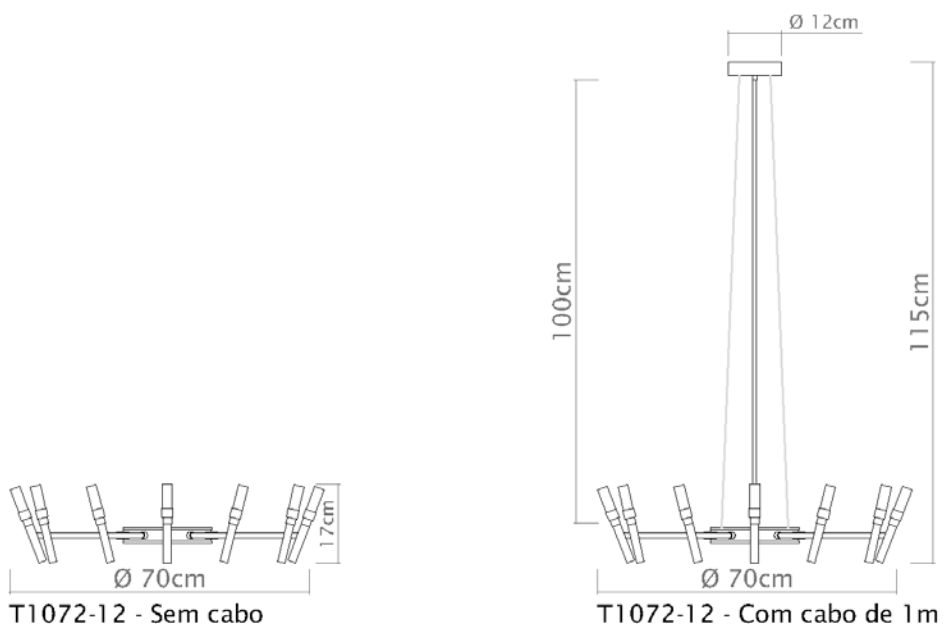

T1072-12

Montana

Soquete

12 x G-9

Descrição

O lustre Montana faz parte da linha Essenciais e está disponível com opções para 8, 10, 12 e 16 lâmpadas tipo G-9. Uma linda opção de design para iluminação de ambientes amplos.

Medidas

Ø 70cm, altura 17cm

Desenho