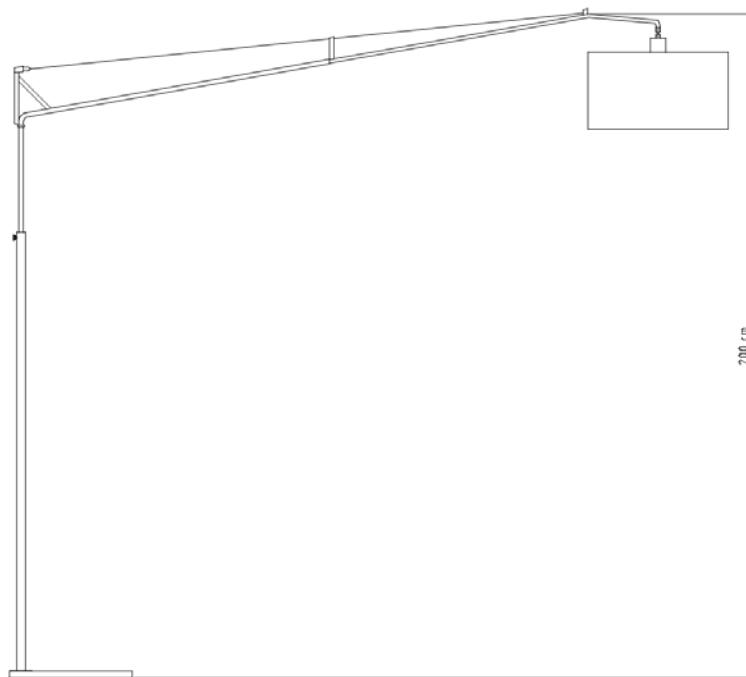

C236

Advance

Soquete

E-27

Descrição

Coluna Advance traz um design sutil e clean para a iluminação de piso. Perfeita para a composição da iluminação de ambientes como salas ou lugares para leitura com corpo telescópico (sobe-desce) e deslocamento do braço de 180 cm.

Medidas

Altura 200 cm - Deslocamento 180 cm

Desenho