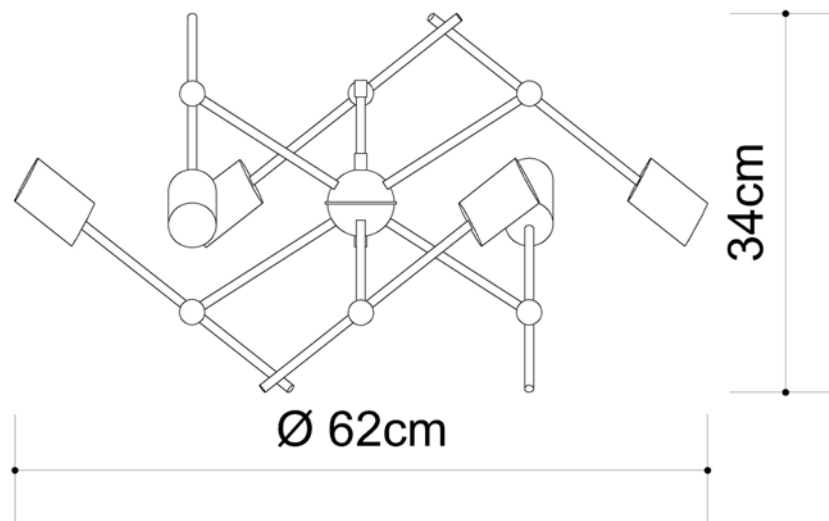

T1560-6

Space 6

Soquete

6 x E-27

Descrição

O lustre Space 6 segue uma linha refinada de design contemporâneo para ser uma solução perfeita para a iluminação de teto de diversos tipos de ambiente. O lustre é composto por 6 lâmpadas E-27 e está disponível em diversas opções de cor.

Medidas

Ø 62cm, altura 34cm

Desenho