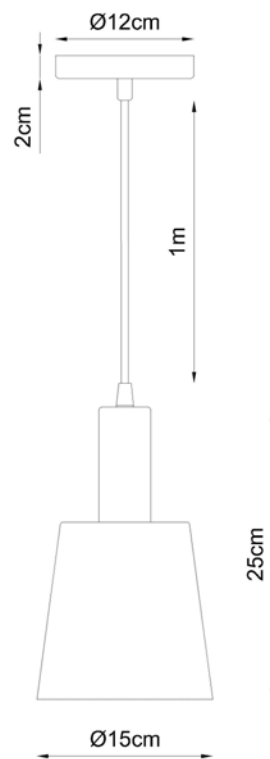

T760
PENDENTE BRIDA
SOQ. E-27