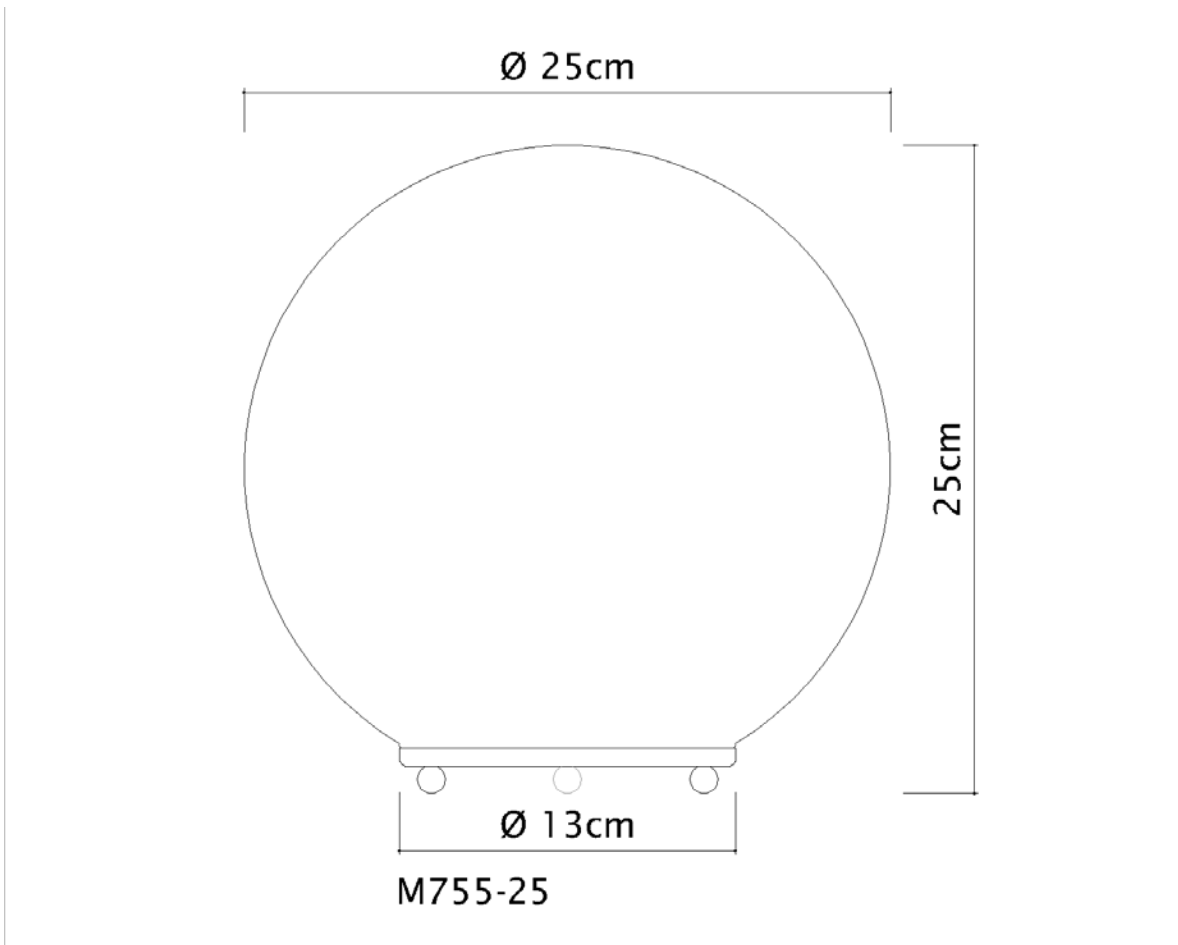

E-27

Descrição

Abajur Bola de 25 Branco

Medidas

Altura: 25cm

Desenho

M755-30

Bola 30cm Vidro Branco