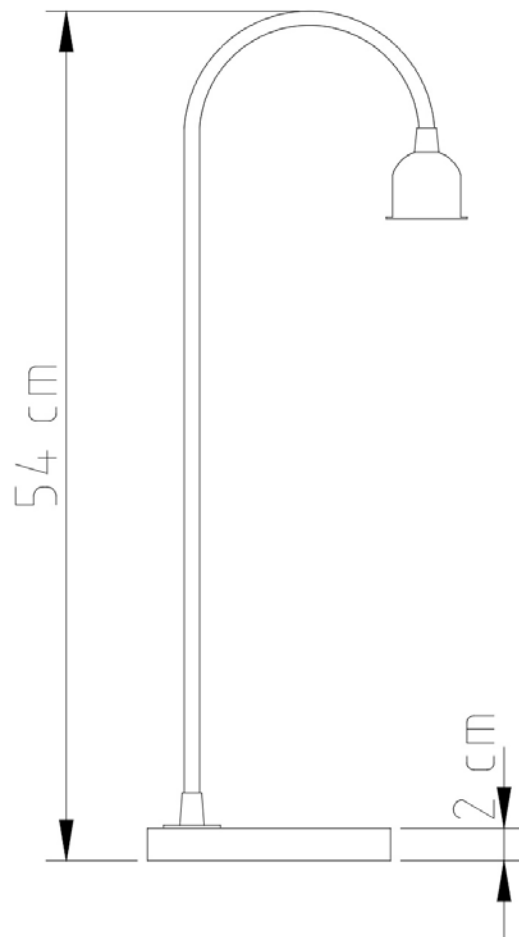

M232

Gancho

Soquete

E-27

Descrição

Abajur Gancho com seu charme e cúpula de tecido

Medidas

Altura 54cm

Desenho