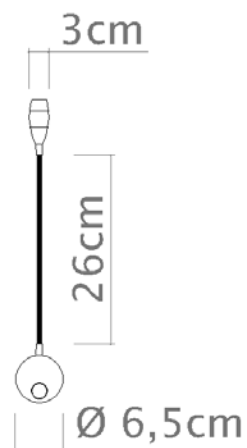

LED 2w

Descrição

Uma solução minimalista para complementar o ambiente com leveza

Medidas

Flexível 34 cm

Desenho

P655 - Vista lateral

P655 - Vista frontal