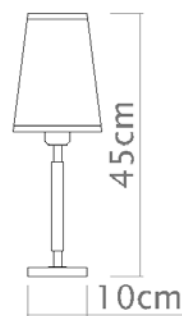

M633-ME - Com cúpula
Vista lateral