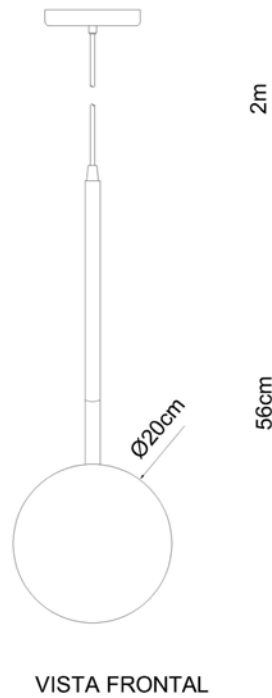

T 1921
PENDENTE CLARICE
1 SOQ. E27