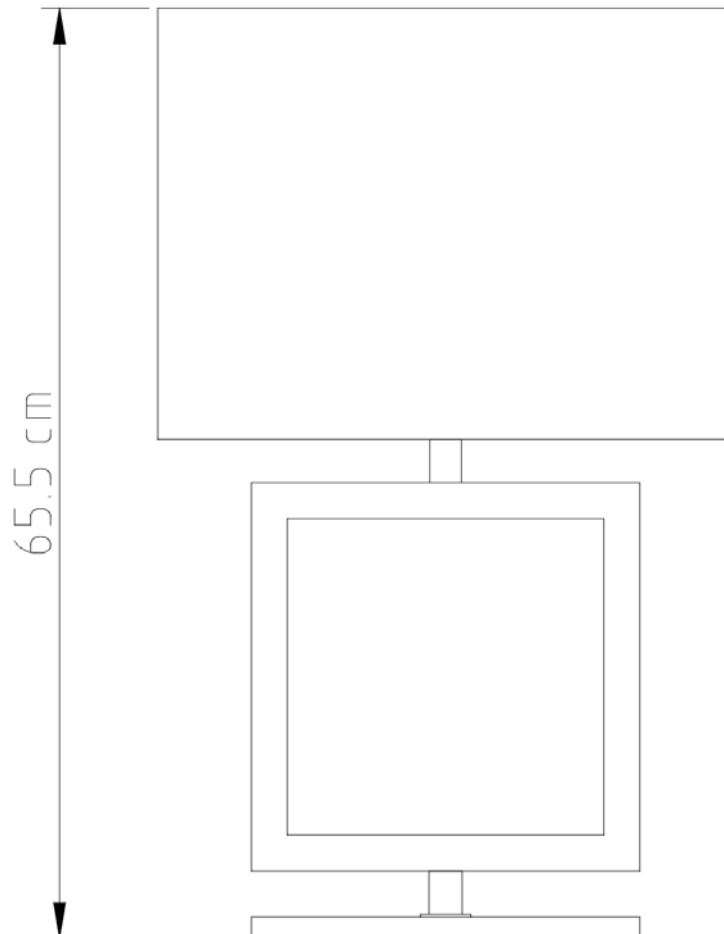

Abajur quadrado 27x27 cm, com sua sofisticada forma geométrica

Medidas

Altura sem cúpula 39cm / Altura com cúpula 66cm

Desenho

M632-ME - Com cúpula
Vista frontal

M632-ME - Com cúpula
Vista lateral

M632MA

Quadrado

Soquete

E-27

Descrição

Abajur quadrado 27x27 cm, com sua sofisticada forma geométrica e a mistura perfeita de madeira com metal

Medidas

Altura sem cúpula 39cm / Altura com cúpula 66cm

Desenho

M633LT