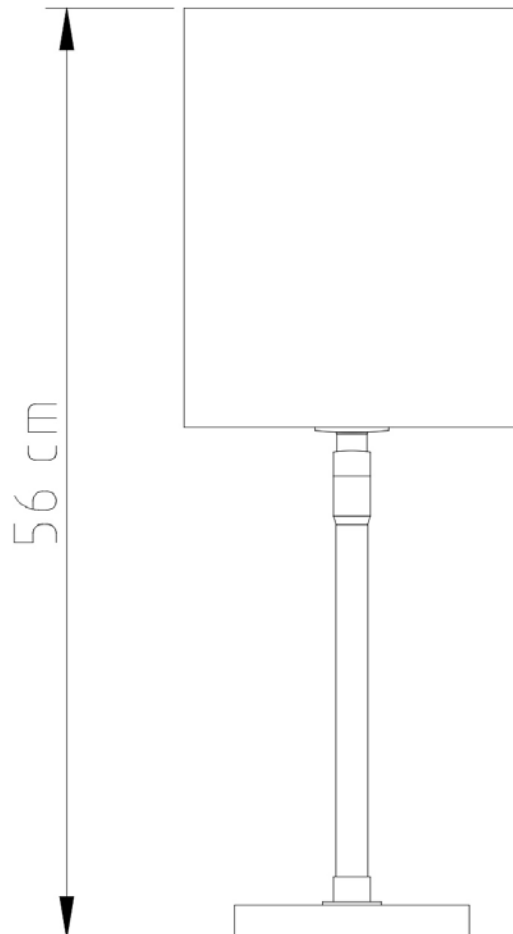

Slim Base Quadrada

Soquete

E-27

Descrição

Abajur SLIM base quadrada com interruptor e com haste telescópica para regulagem de altura

Medidas

Altura sem cúpula 33-42cm / Altura com cúpula 55-64cm

Desenho