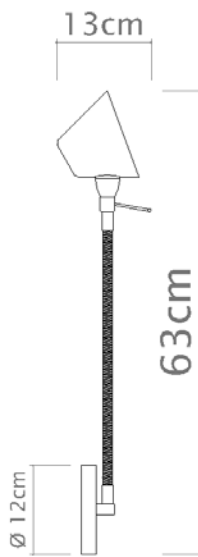

G-9

Descrição

Arandela Millus é para quem procura arandela com haste flexível

Medidas

Calha com Ø 13cm - Altura com 10cm

Desenho

P699 - Altura total

P699 - Altura média