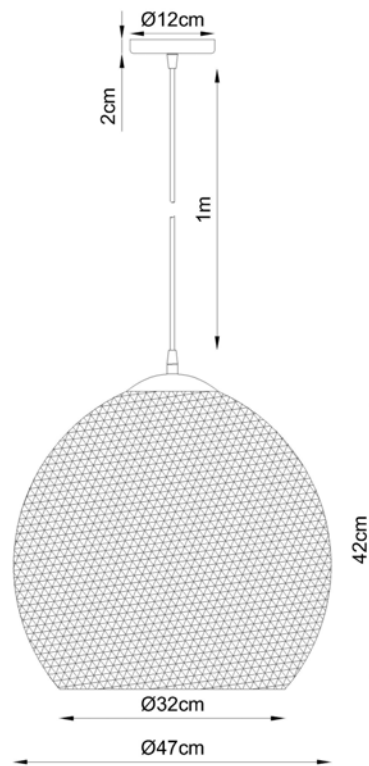

VISTA LATERAL

T 2680
PENDENTE STRING
1 E27