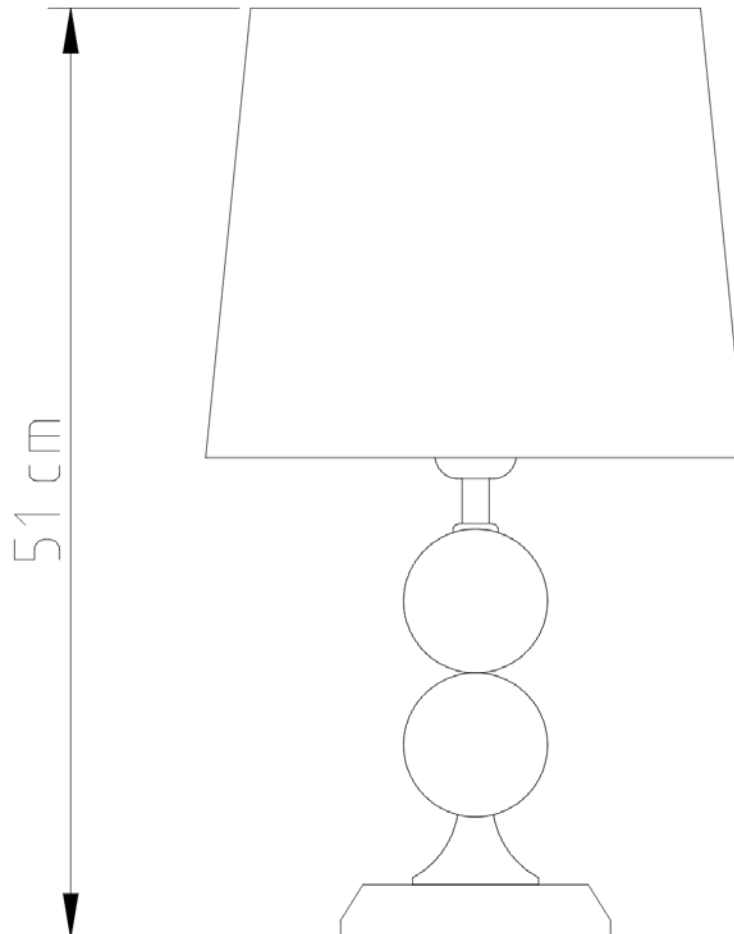

M703

2 Bolas 8cm

Soquete

E-27

Descrição

Abajur 2 Bolas de metal um clássico que esta sempre presente no ambientes

Medidas

Altura sem cúpula 30cm / Altura com cúpula 52cm

Desenho