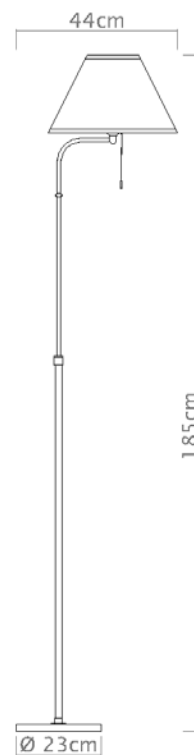

Medidas

Altura com Cúpula de 140 a 180 cm

Desenho

C226
Britner

Soquete

E-27

Descrição

Coluna Britner é uma luminária de piso com haste telescópica (sobe-desce) e traz uma curva na haste antes da inserção da cúpula que dá um toque de requinte ao modelo.

Medidas

Altura com Cúpula de 140 a 185 cm

Desenho

C226 - Sem cúpula
Altura máxima

C226 - Com cúpula
Altura máxima

C228

Ciciliona

Soquete