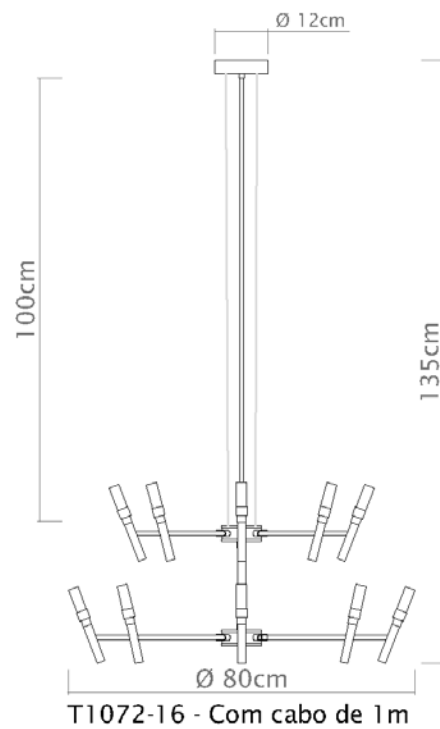

T1072-16

Montana

Soquete

16 x G-9

Descrição

Lustre Montana com 16 braços (T1072-16), modelo agora é sustentado por Cabos de Aço, não possui mais a opção com corrente. Verificar medidas no desenho técnico abaixo. Em breve novas fotos.

Medidas

Ø 60cm, altura 34cm

Desenho