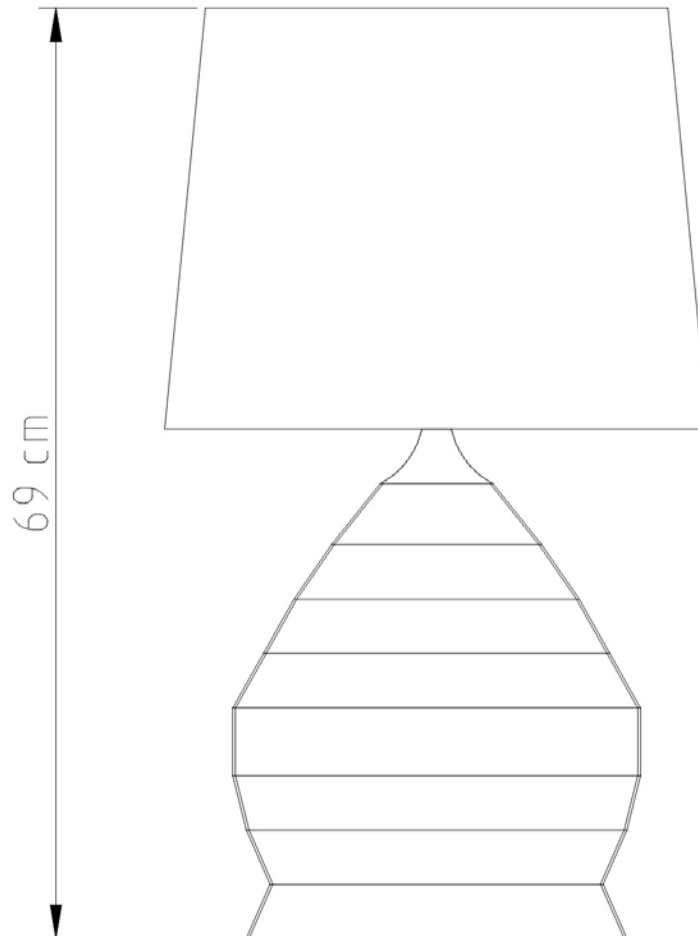

Amabre

Soquete

E-27

Descrição

Medidas

Altura com cúpula: 74cm / Altura sem cúpula: 43cm

Desenho

M1060-20