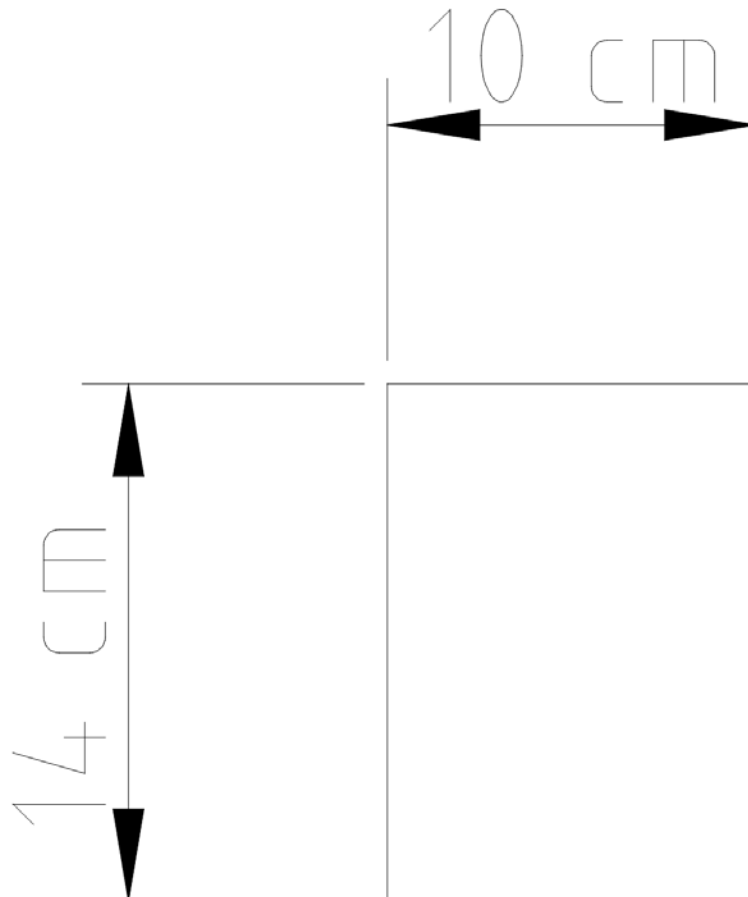

Descrição

A Arandela P345-40 é uma opção clássica para a iluminação de parede em formato retangular. Versões de 20 e 40cm de comprimento.

Medidas

14 x 10 x 40 cm

Desenho

P347

Refletor

Soquete