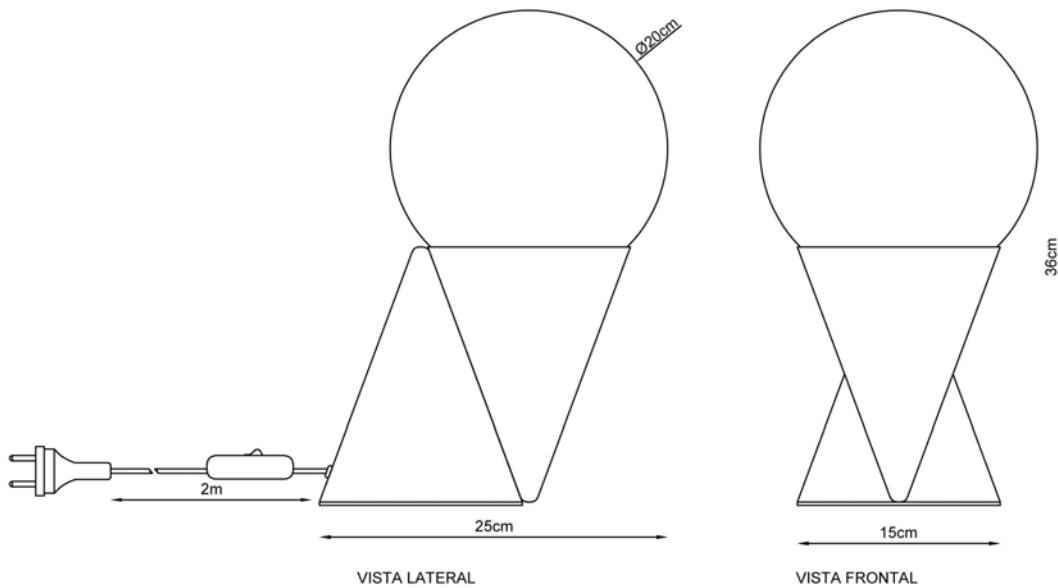

Desenho

M 2860
ABAJUR DOSCONE
1 SOQ. E27