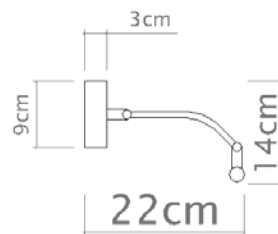

P379A-60
Vista lateral