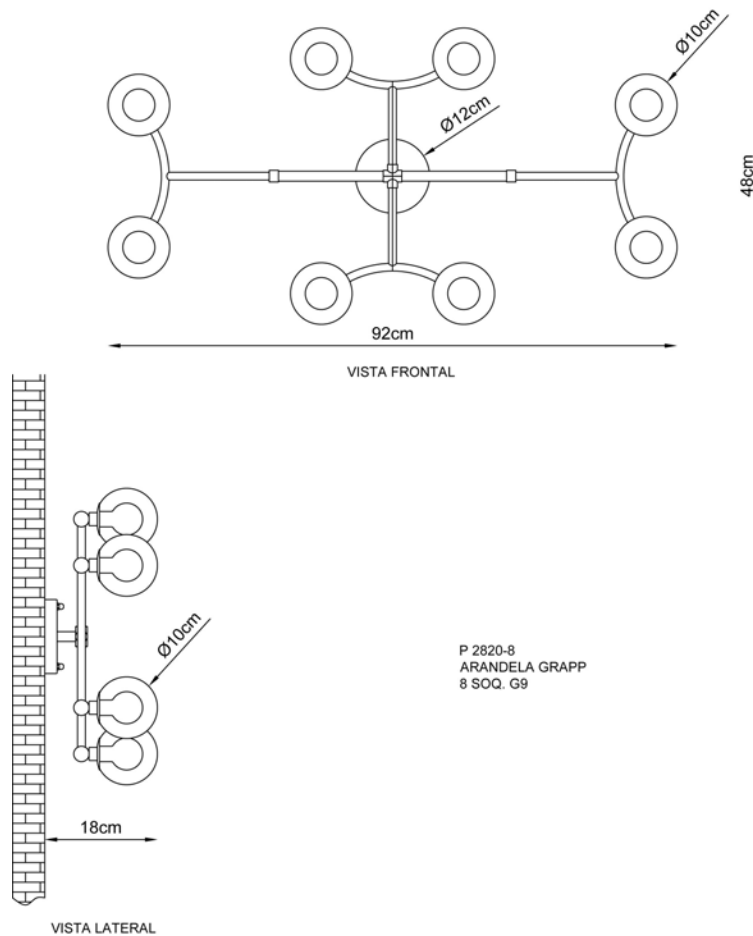

Descrição

A linha de Arandela Grapp vem para solucionar a iluminação de seu ambiente com estilo único sofisticação e requinte
IMAGEM - DOURADO BRILHO

Medidas

18 x 92 cm

Desenho

P2820-12

Grapp-12

Soquete