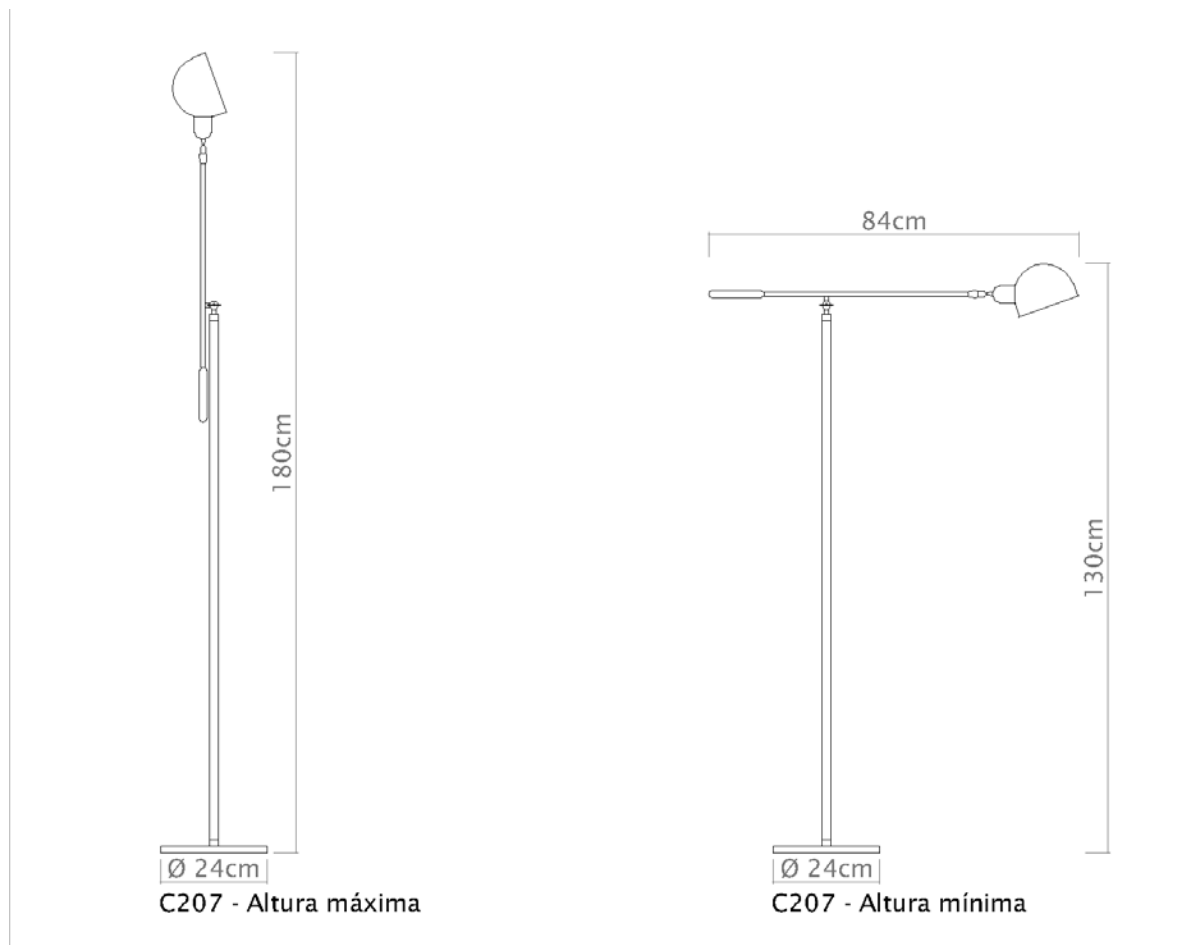

Desenho

C205

Vittoria

Soquete

E-27

Descrição

A Luminária de Piso Vittoria é um clássico da Golden Art. Com base e cúpula de metal retas, haste telescópica (sobe/desce) e com giro 360°.

Medidas

Descrição

A Luminária de Piso Work Station faz parte das luminárias consagradas da Golden Art a mais de 10 anos.

Medidas

Altura de 130 à 180 cm

Desenho

C210

Ice

Soquete

E-27

Descrição

Coluna Ice é uma luminária do estilo clássico, com cúpula de tecido, corpo composto de vidros quadrados e base de metal.

Medidas

Altura com Cúpula 165 cm

Desenho

C218

Giovanna

Soquete

E-27

Descrição

Coluna Giovanna é uma luminária do estilo clássico, com cúpula de tecido, corpo e base de metal e um detalhe em madeira no topo.

Medidas

Altura com Cúpula 165 cm

Desenho

C219