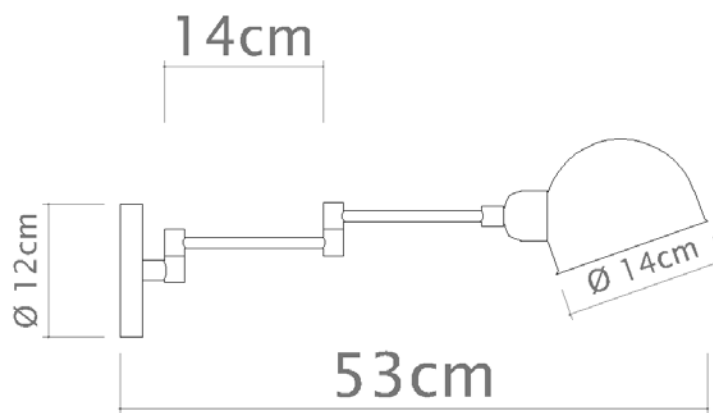

P204 - Vista lateral