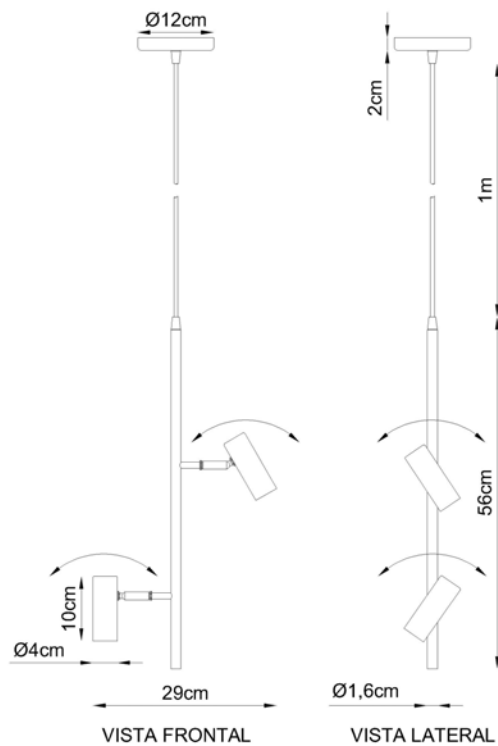

T 2160V-2
PENDENTE GRAYCE VERTICAL
2 GU10