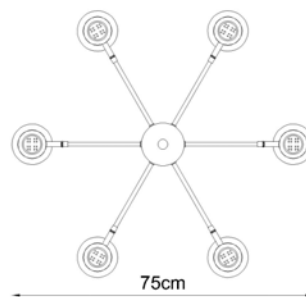

- DESIGN TADEU OMAE

Medidas

75cm x 23cm

Desenho

VISTA LATERAL

VISTA INFERIOR

T 9900-6
PENDENTE PIVO
6 GU10
6 G9

T9900-7