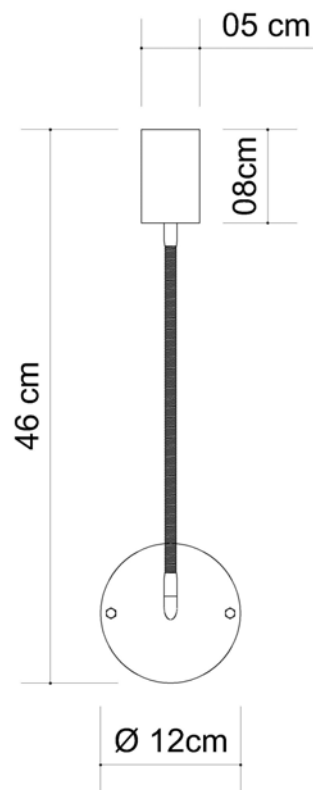

P378

Flexível com Foco

Soquete

G-9

Descrição

Arandela com haste flexível para direcionar o foco de luz

Medidas

Calha 8 cm

Desenho