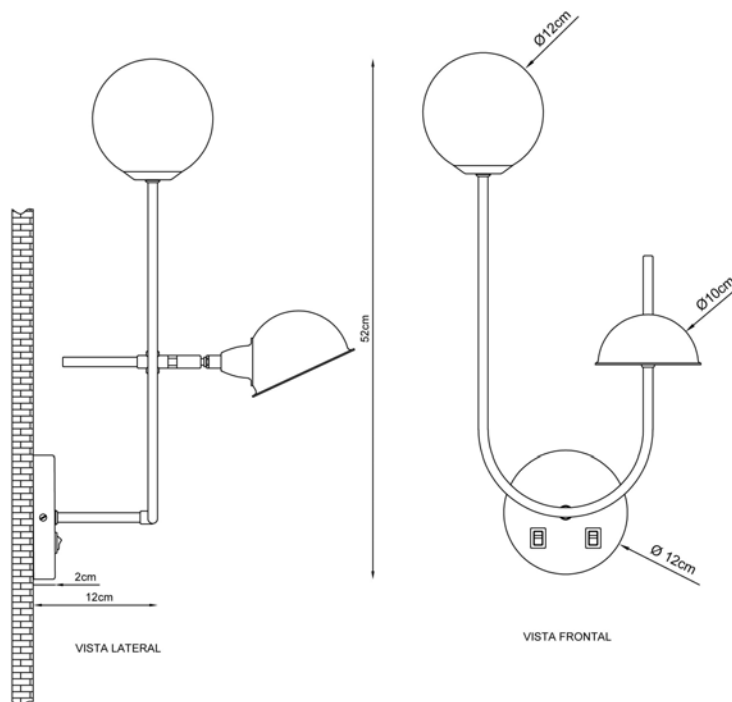

2 x G-9

Descrição

A Arandela DUBLIM vem para solucionar a iluminação direta e indireta de seu ambiente com estilo único sofisticação e requinte
IMAGEM - Dourado

Medidas

12 x 52 cm

Desenho

P2820-1

Grapp-1