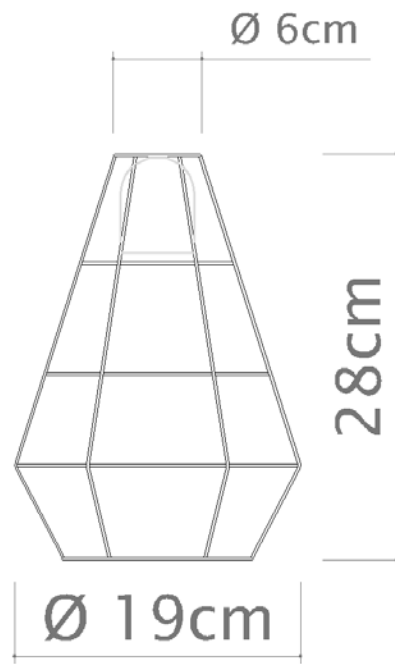

T213

Diamante

Soquete

E-27

Descrição

Medidas

Ø 19cm, altura 28cm

Desenho