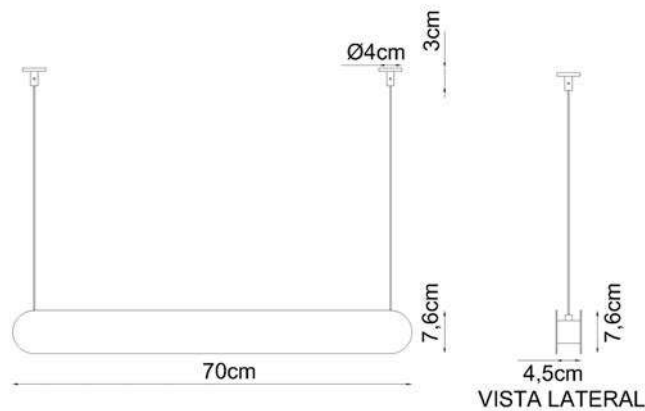

VISTA INFERIOR

T 620-70
PENDENTE BARRA
TUBO LED T8 60cm