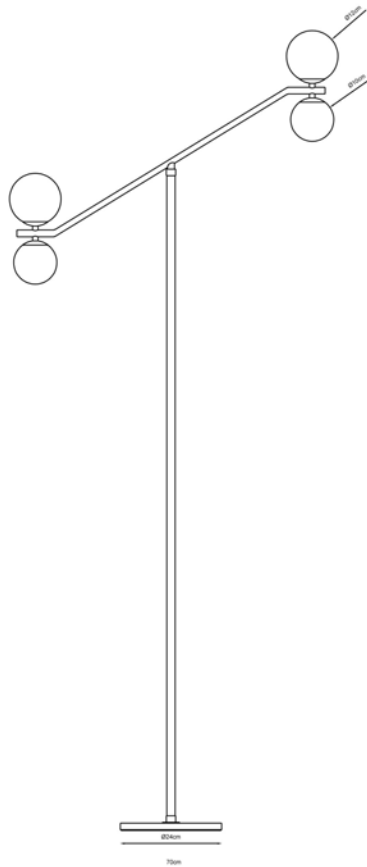

C1865-4

Escorregador

Soquete

4 x G-9

Descrição

Coluna Escorregador como uma brincadeira de criança, ilumina seu ambiente com leveza

Medidas

Altura: 170cm

Desenho