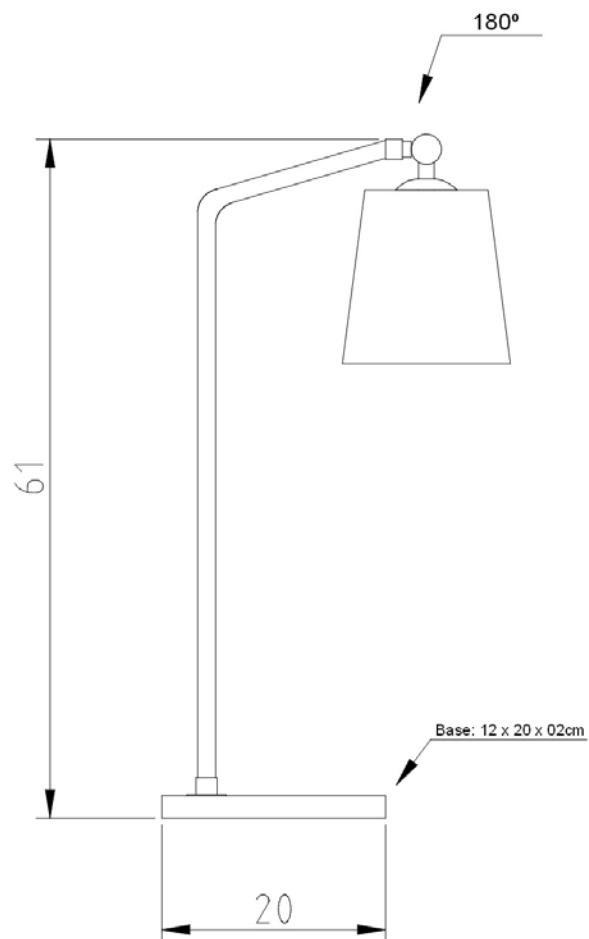

M760LT

Brida - LT

Soquete

E-27

Descrição

Medidas

Altura: 60cm

Desenho