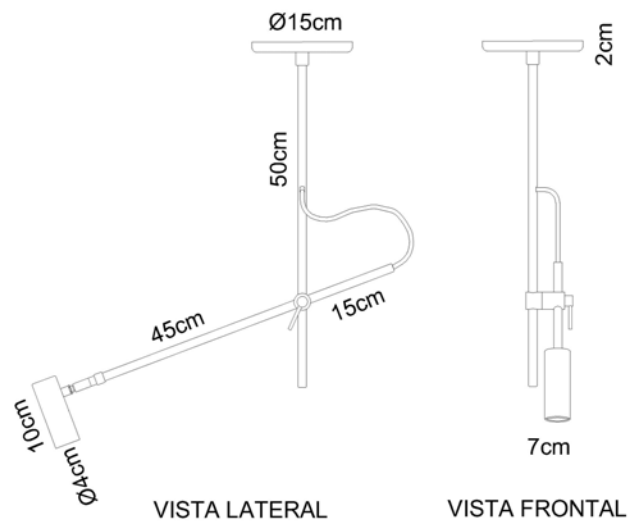

T 2160-1
PLAFON GRAYCE
1 SOQ. GU10