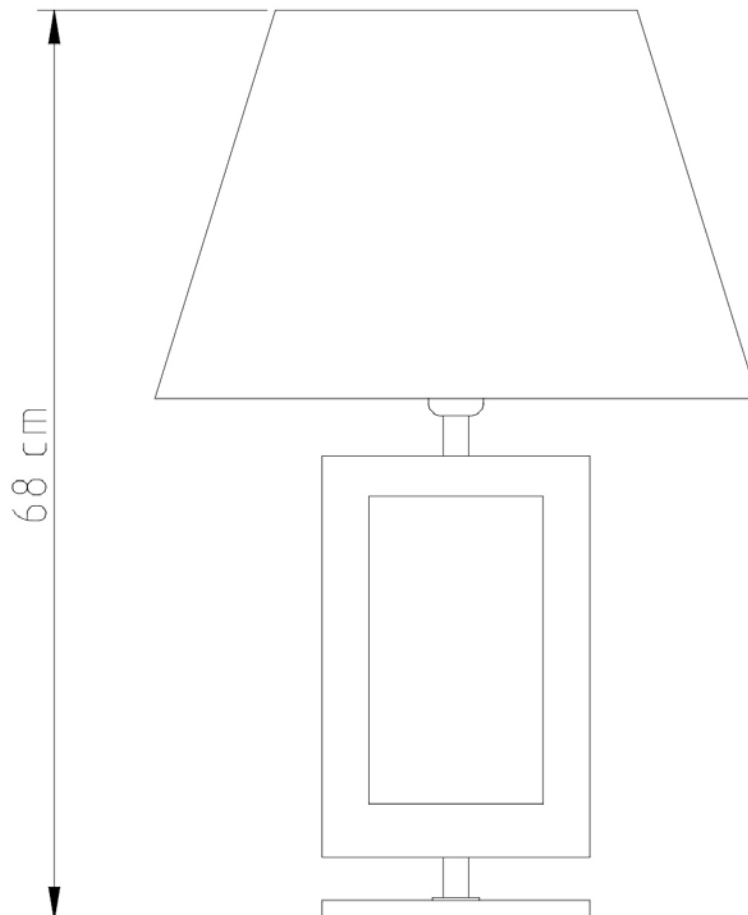

M634MA

Retângulo

Soquete

E-27

Descrição

Abajur retângulo 30x20 cm, com sua sofisticada forma geométrica e a mistura perfeita de madeira com metal

Medidas

Altura sem cúpula 41cm / Altura com cúpula 66cm

Desenho