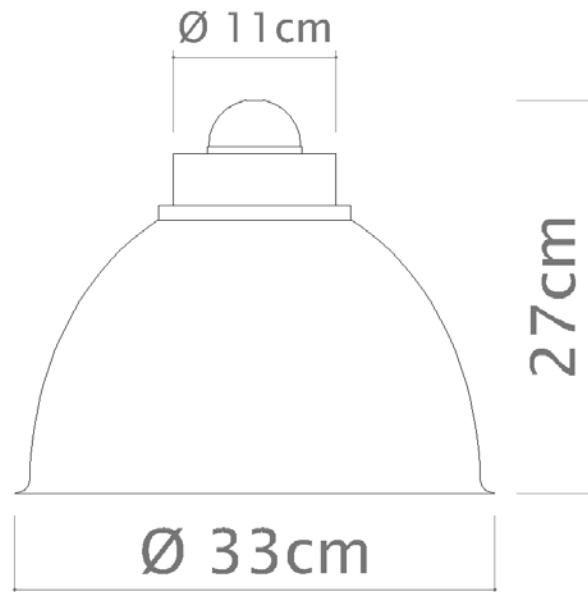

E-27

Descrição

Medidas

Ø 32cm, altura 27cm

Desenho

T210

Cone

Soquete