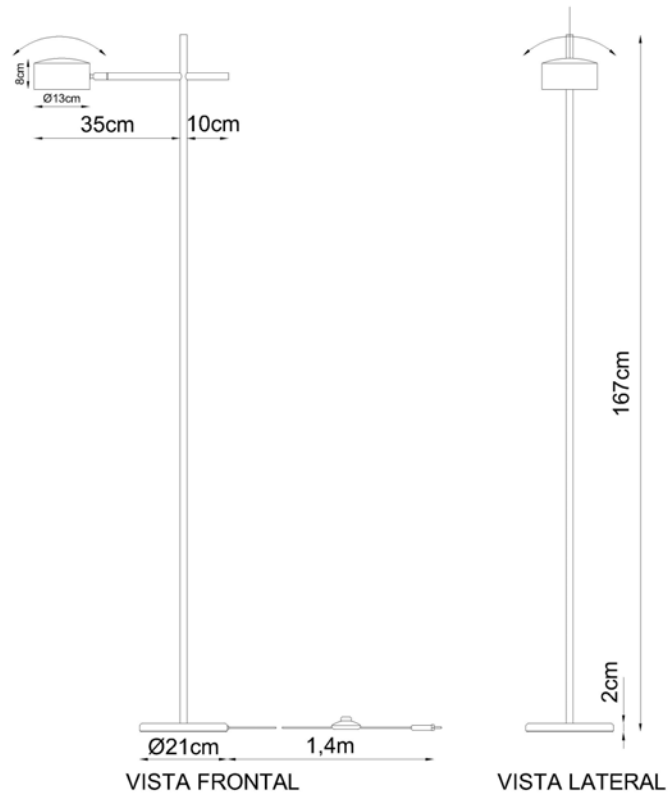

Descrição

Linha NELL com iluminação focada com LED incorporado

Medidas

141 x 23 cm

Desenho

C 8800-2
COLUNA NELL
2 LED 6W

C8810-1

NELL - BRAÇO 1 FOCO

Soquete

1 x Led 6w

Descrição

Linha NELL com iluminação focada com LED incorporado

Medidas

167 x 56 cm

Desenho

C 8810-1
COLUNA NELL
1 LED 6W