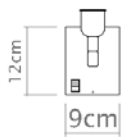

Medidas

40 x 30 cm

Desenho

P334 - Sem cúpula
Vista frontal

P334 - Sem cúpula
Vista lateral

P335

Braço 2 Articulação

Soquete