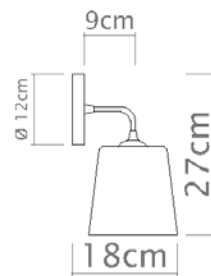

E-27

Descrição

Com uma cúpula fixa de metal, a Arandela Brida vem em várias opções de cores para compor perfeitamente diversos tipos de ambiente.

Medidas

18 x 27 cm

Desenho

P760 - Vista frontal

P760 - Vista lateral