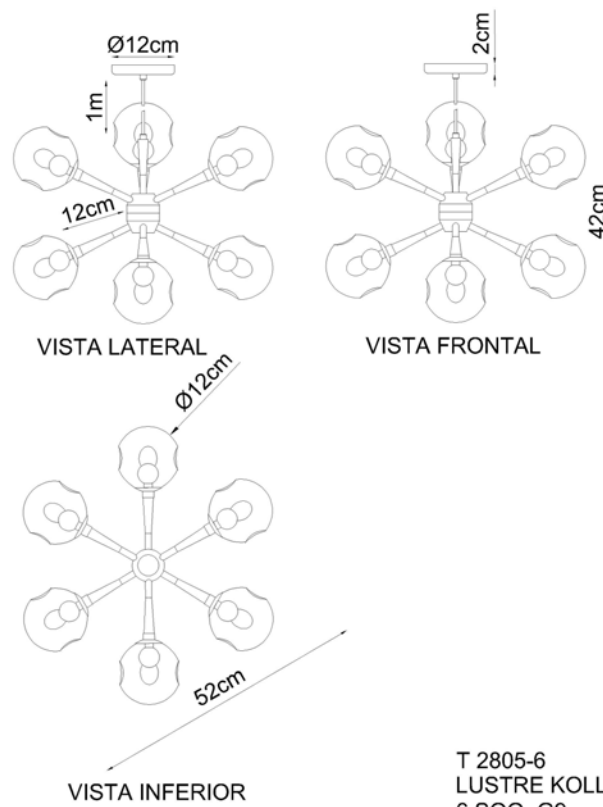

T2805-6

Koll

Soquete

6 x G-9

Descrição

O Lustre Koll vem para solucionar a iluminação de seu ambiente com estilo único sofisticação e requinte

Medidas

Diâm 52 cm

Desenho