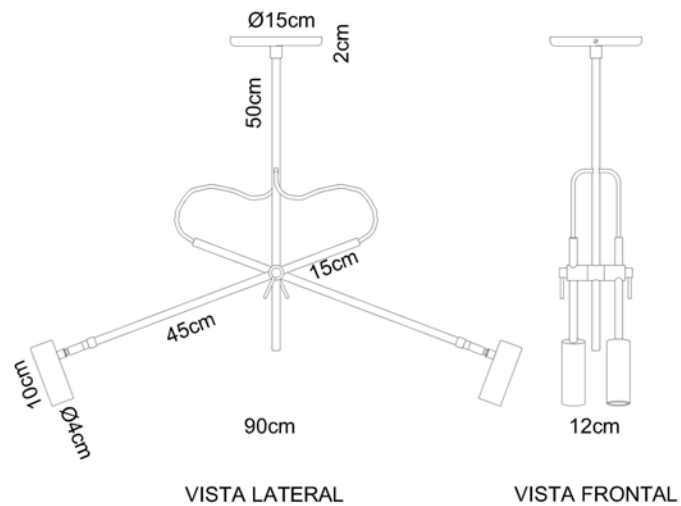

Descrição

A Luminária de Teto Grayce vem para solucionar a iluminação de seu ambiente com estilo único sofisticação e requinte com iluminação direcionada

Medidas

50 x 90 cm

Desenho

T 2160-2
PLAFON GRAYCE
2 SOQ. GU10