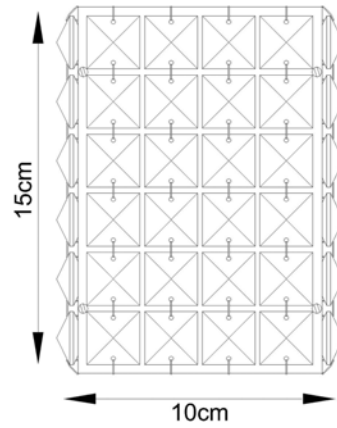

15 x 10 x 9 cm

Desenho

VISTA FRONTAL

VISTA LATERAL

PC003
ARANDELA CRISTAL
1 G9

PC004

Cristal

Soquete