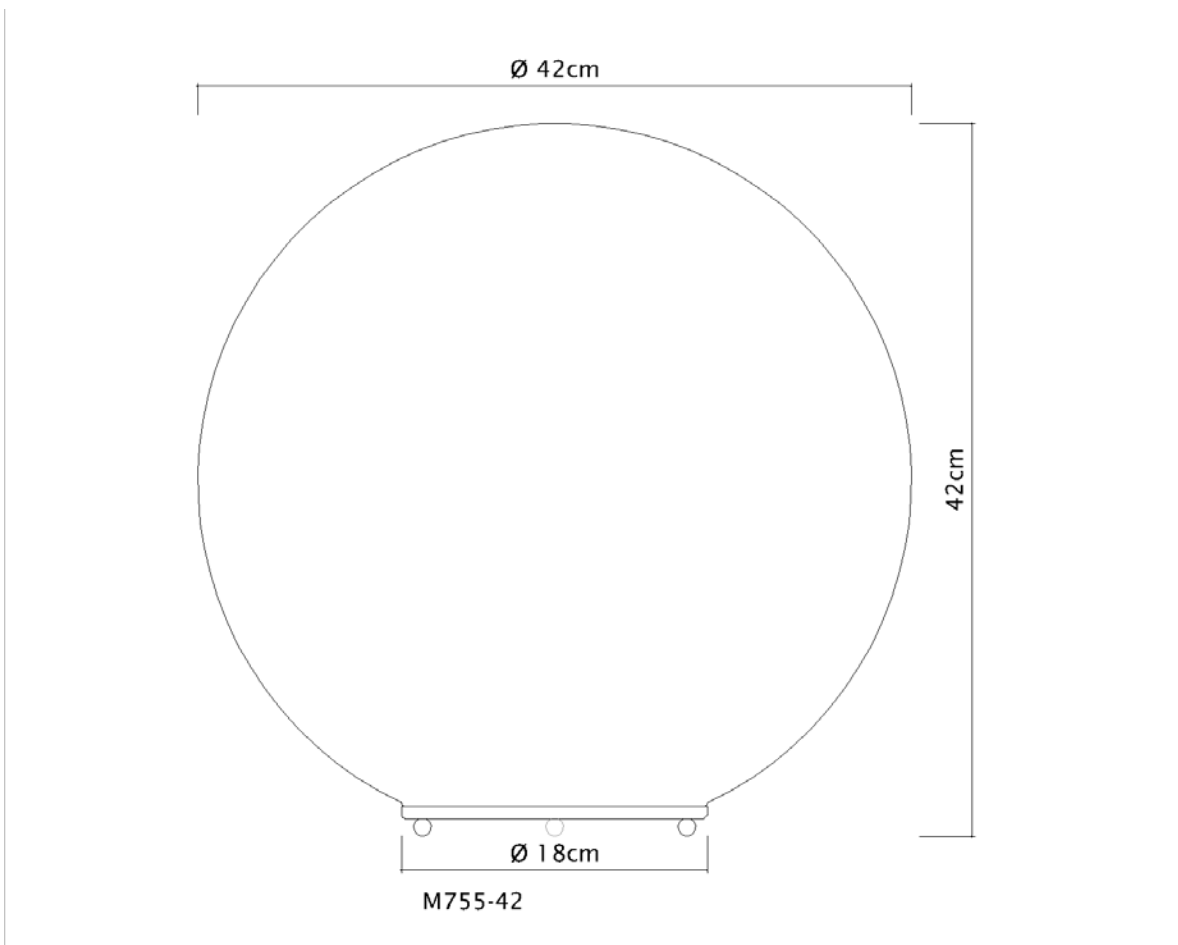

Desenho

M758

Quadrado

Soquete

E-27

Descrição

Abajur em Madeira com seu corpo entrelaçado

Medidas