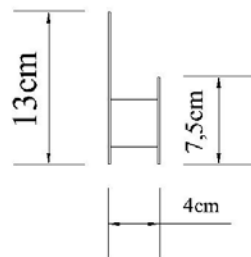

P620
ARANDELA BARRA LINEAR
VISTA LATERAL