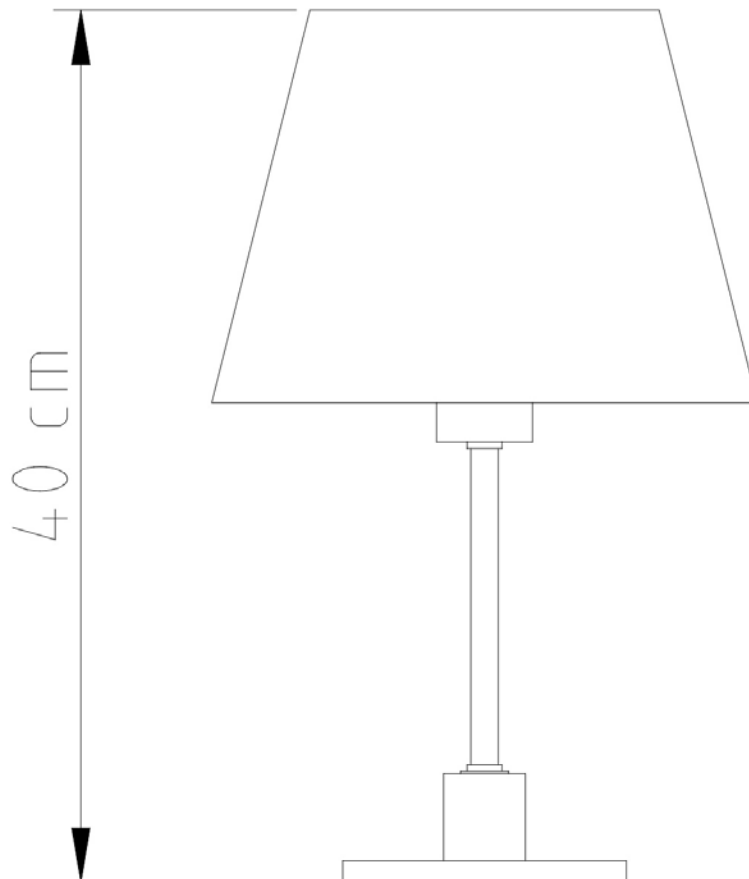

M693

Redondo

Soquete

E-27

Descrição

Abajur Redondo o simples com sofisticação, perfeito para seu ambiente

Medidas

Altura sem cúpula 25cm / Altura com cúpula 40cm

Desenho