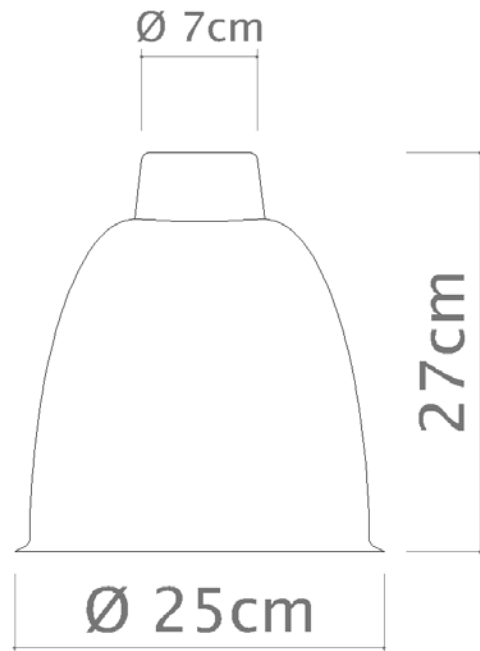

Medidas

Ø 24cm, altura 28cm

Desenho