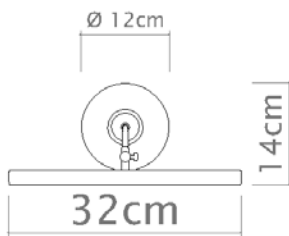

Medidas

32 x 14 cm

Desenho

P303 - Vista frontal

P303 - Vista lateral

P303-A

Tubular Braço Curvo

Soquete