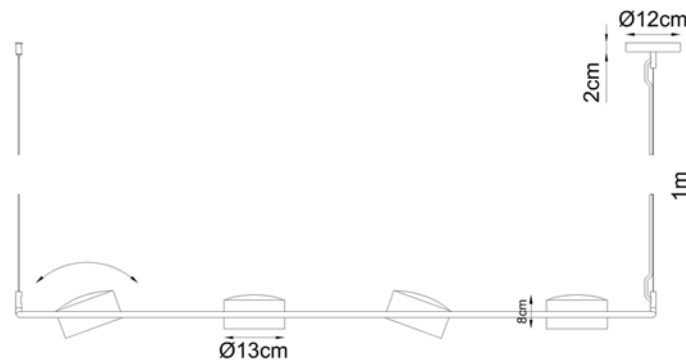

Desenho

VISTA LATERAL