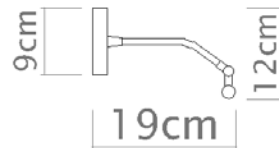

P371-A - Vista lateral