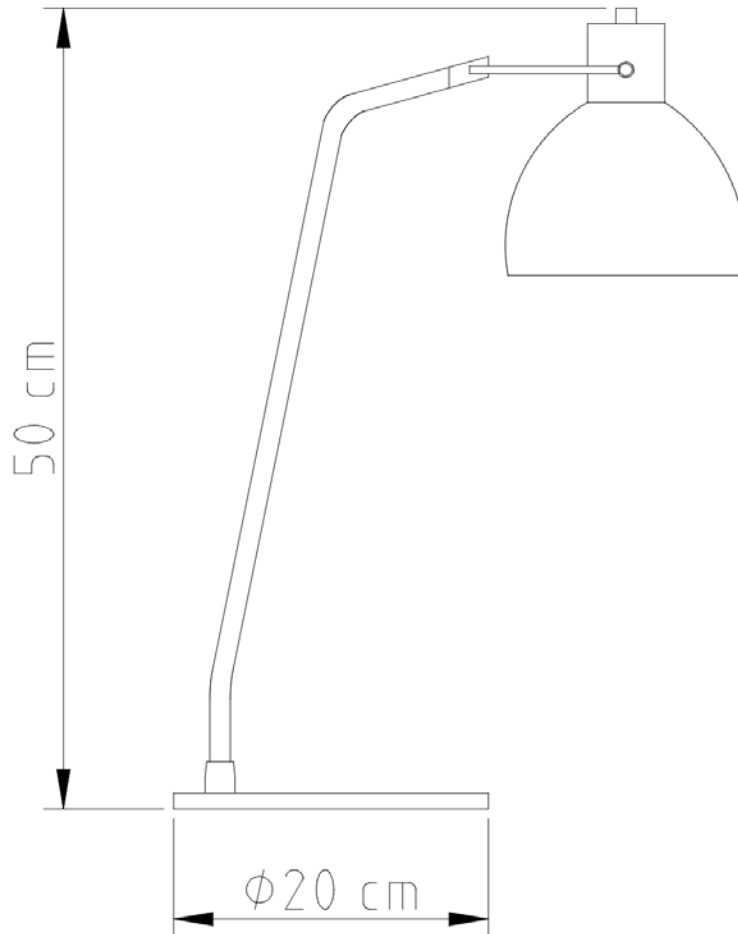

M893
Seed

Soquete

E-27

Descrição

Abajur Seed haste inclinada com cúpula em metal orientável

Medidas

Altura: 63cm

Desenho