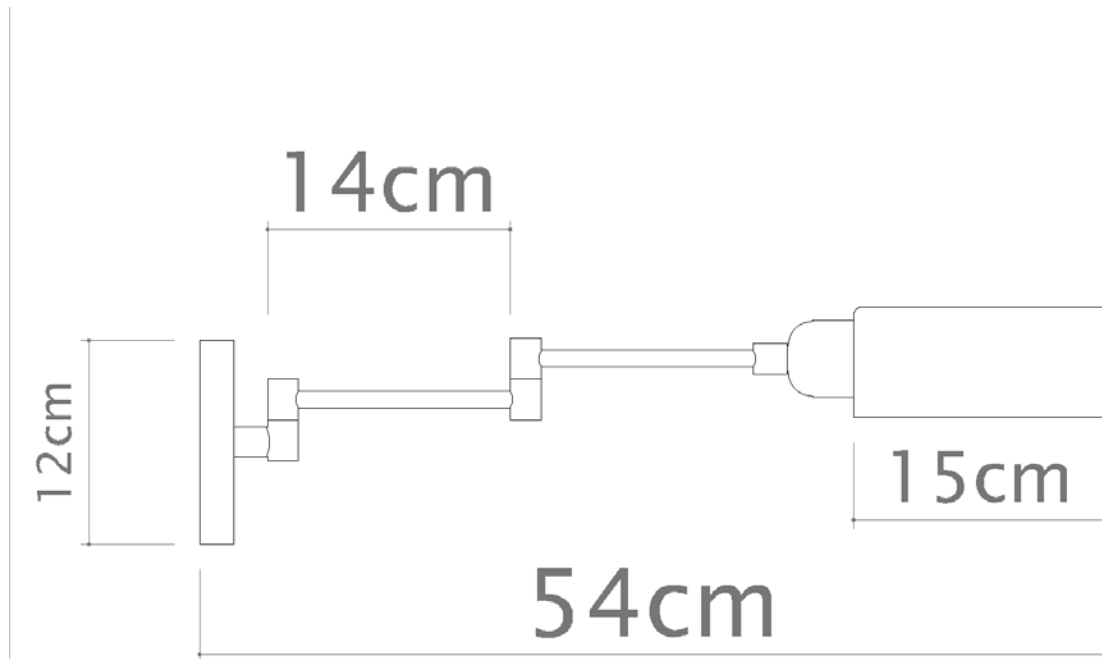

Arandela VITTORIA com suas formas retilíneas, possui braço articulado e foco direcionado

Medidas

12 x 54 cm

Desenho

P205 - Vista lateral

P232

Gancho

Soquete