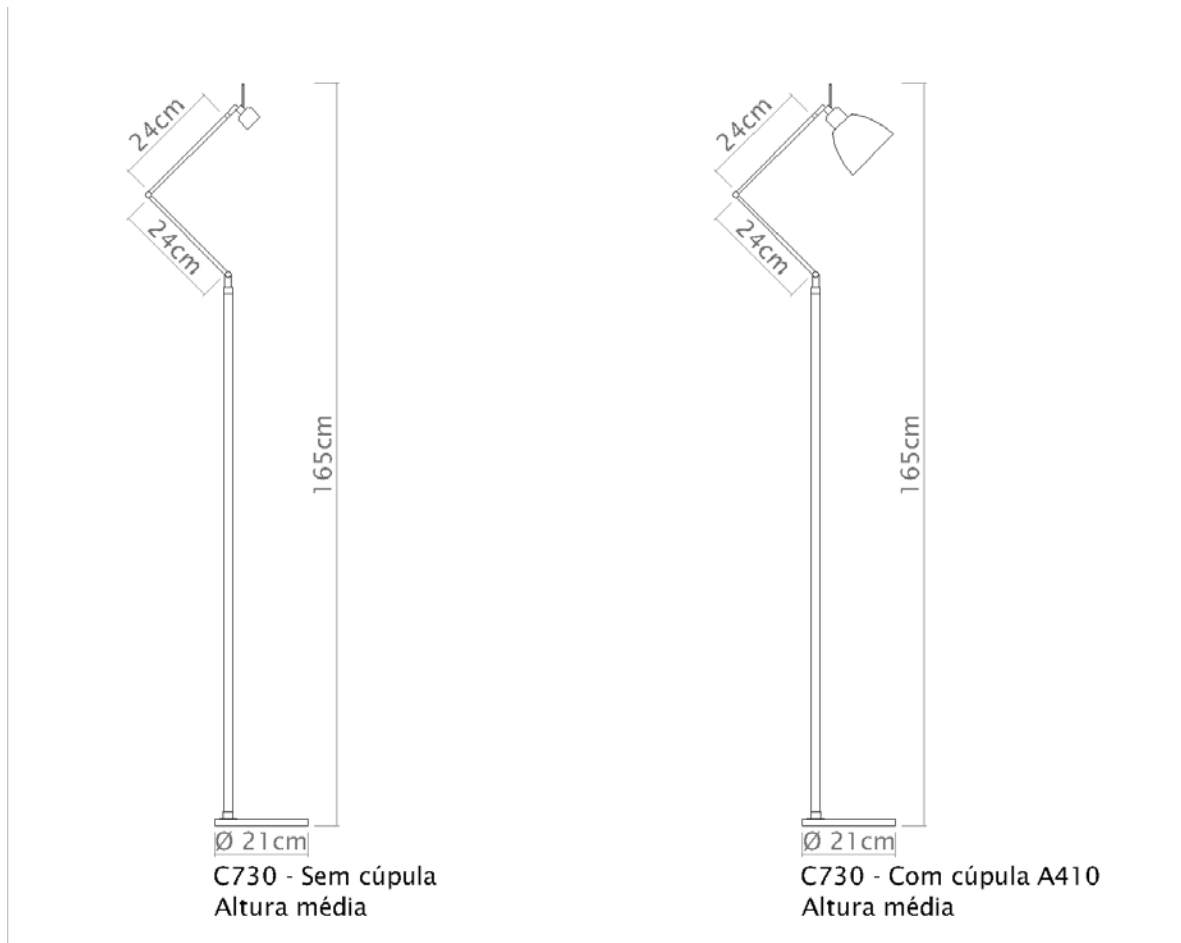

C730

Rebecca

Soquete

E-27

Descrição

A coluna Rebecca traz um design sofisticado com haste adaptável e lâmpada E-27 para a iluminação de piso em várias opções de cor.

Medidas

Altura Média 165 cm

Desenho