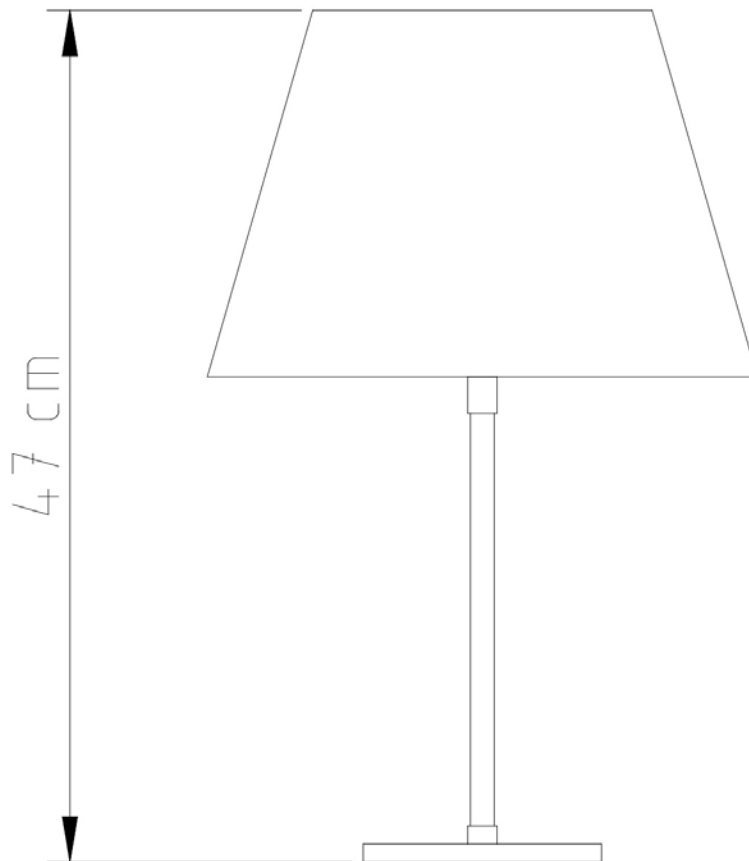

E-27

Descrição

Abajur SLIM base redonda e com haste telescópica para regulagem de altura

Medidas

Altura sem cúpula 34-50 cm / Altura com cúpula 50-68cm

Desenho

M604INT

Slim Base Redonda