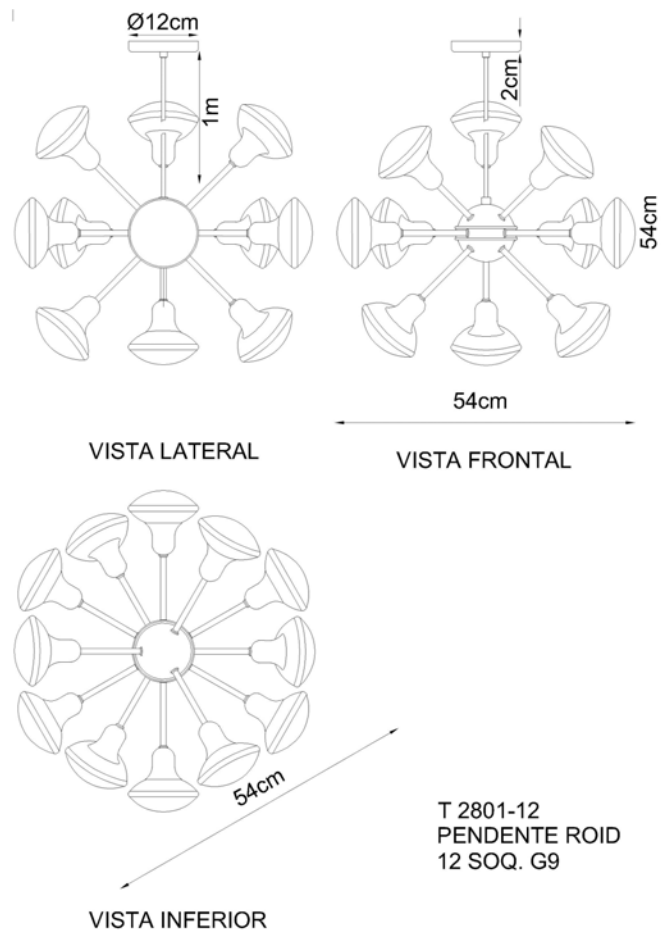

T2801-12

Roid

Soquete

12 x G-9

Descrição

O Lustre Roid vem para solucionar a iluminação de seu ambiente com estilo único sofisticação e requinte

Medidas

Diâm 54 cm

Desenho