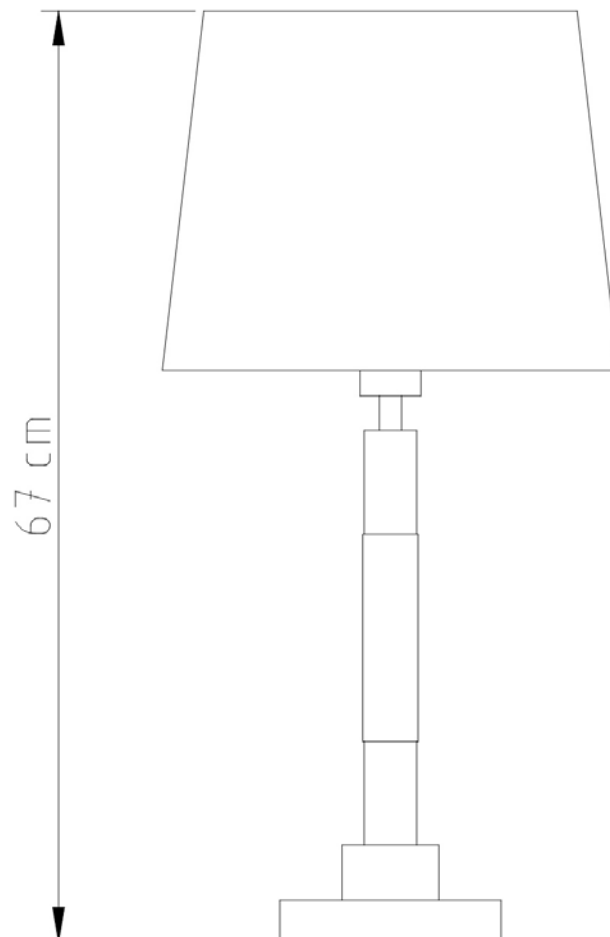

Altura sem cúpula 45cm / Altura com cúpula 68cm

Desenho

M677

Quadrado

Soquete

E-27

Descrição

Abajur Quadrado, a sofisticação da mistura de acrílico e metal