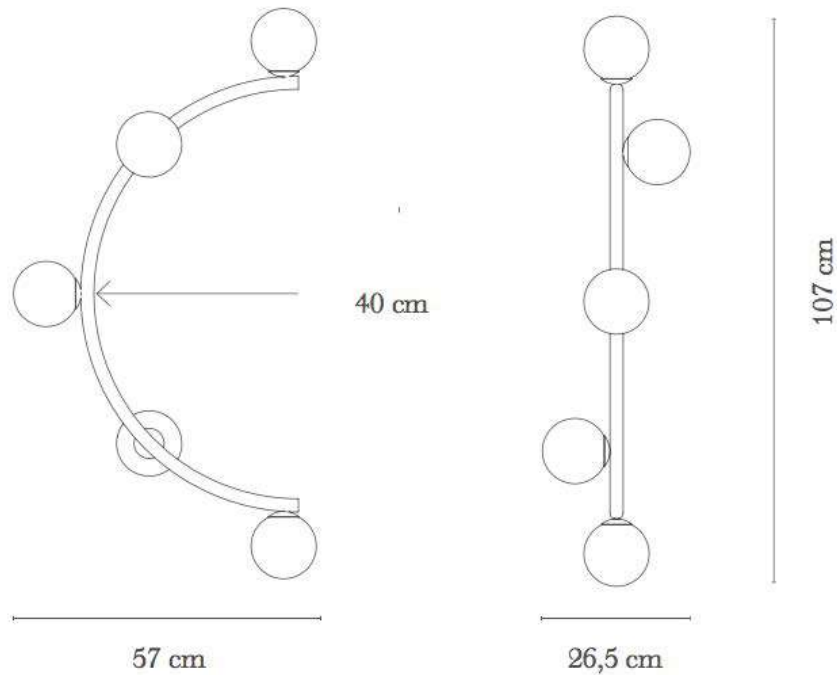

T8080-V

Arco

Soquete

5 x G-9

Descrição

A luminária de teto Arco foi projetada para abrir diversas possibilidades de composição. Com 5 bolas de vidro iluminadas por lâmpada G-9, pode-se formar círculos completos ou formatos curvos em alturas diferentes. Suspensa por 3 cabos de aço, permite instalação em diversas posições.

Peça disponível nos seguintes acabamentos:

- Cromado
- Aço Escovado

Medidas

107cm x 57cm x 26,5cm

Desenho