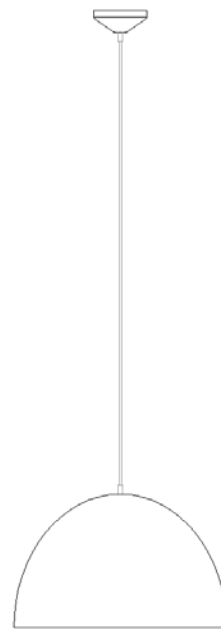

T947-30

1/2 Ovo

Soquete

E-27

Descrição

Medidas

Ø 30cm, altura 25cm

Desenho

T947-48