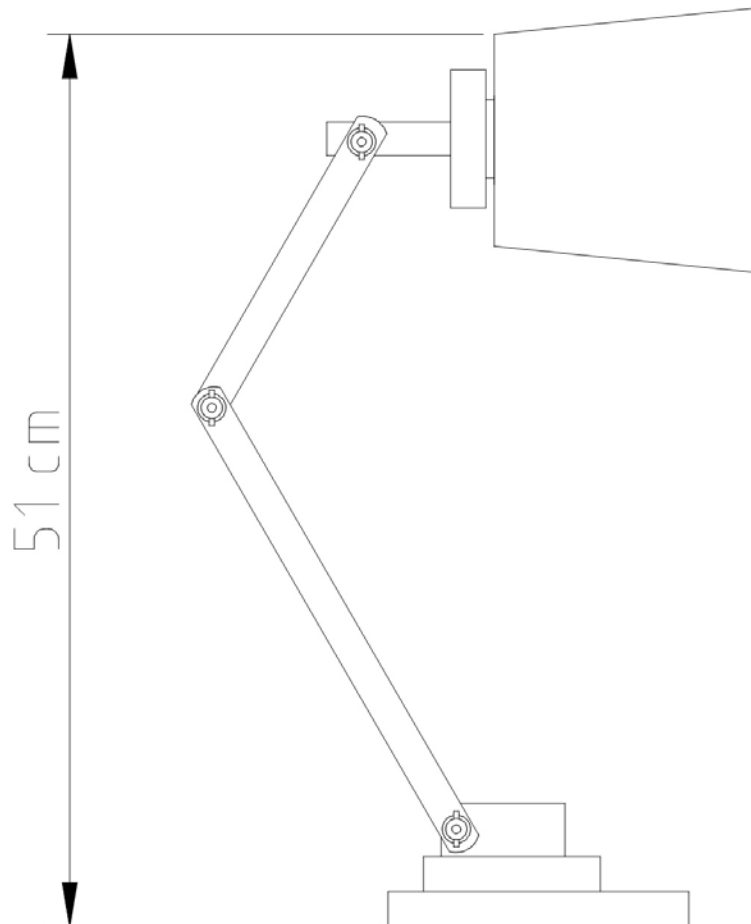

M753MD

Articulado

Soquete

E-27

Descrição

Medidas

Alt. Média 45cm

Desenho