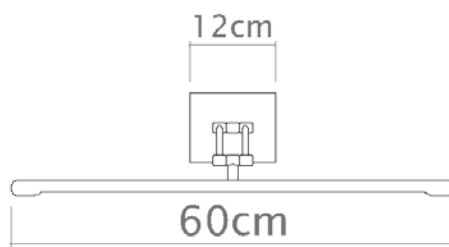

Desenho

P379-60
Vista frontal