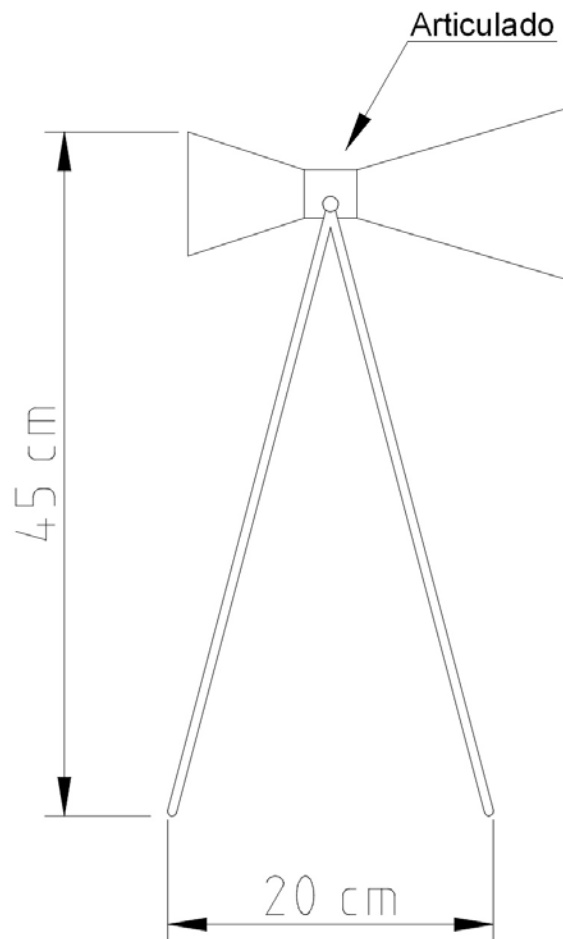

M1071LT
Picasso - LT

Soquete

E-27

Descrição

Medidas

Alt. Média 45cm

Desenho