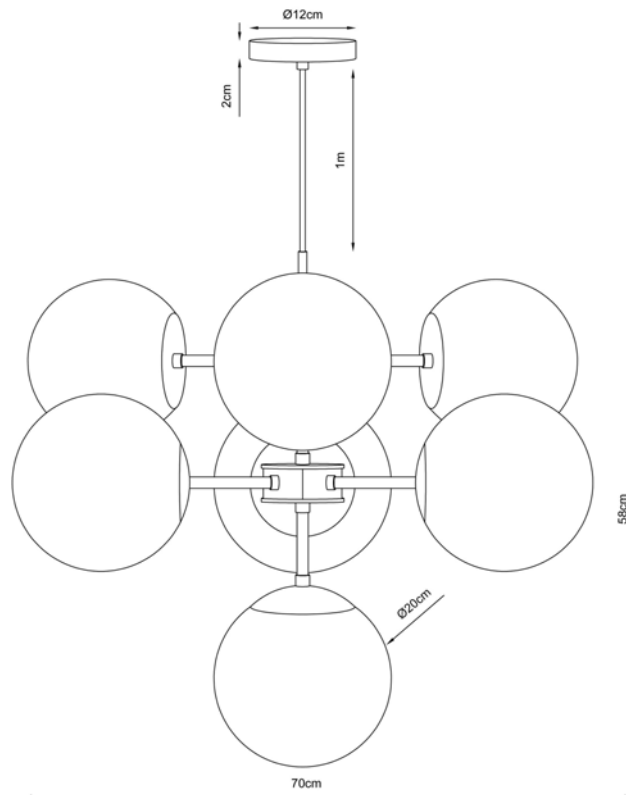

Lustre Balls - 7

Soquete

7 x E-27

Descrição

Lustre BALLS com bolas 7 de 20 cm - vidro branco

Medidas

70 x 58 cm

Desenho