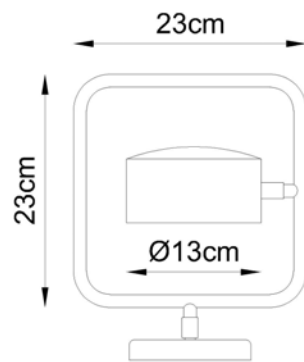

Descrição

Linha NELL com iluminação focada com LED incorporado

Medidas

28 x 23 cm

Desenho

VISTA FRONTAL

VISTA LATERAL

P 8800-1
ARANDELA NELL
1 LED 6W