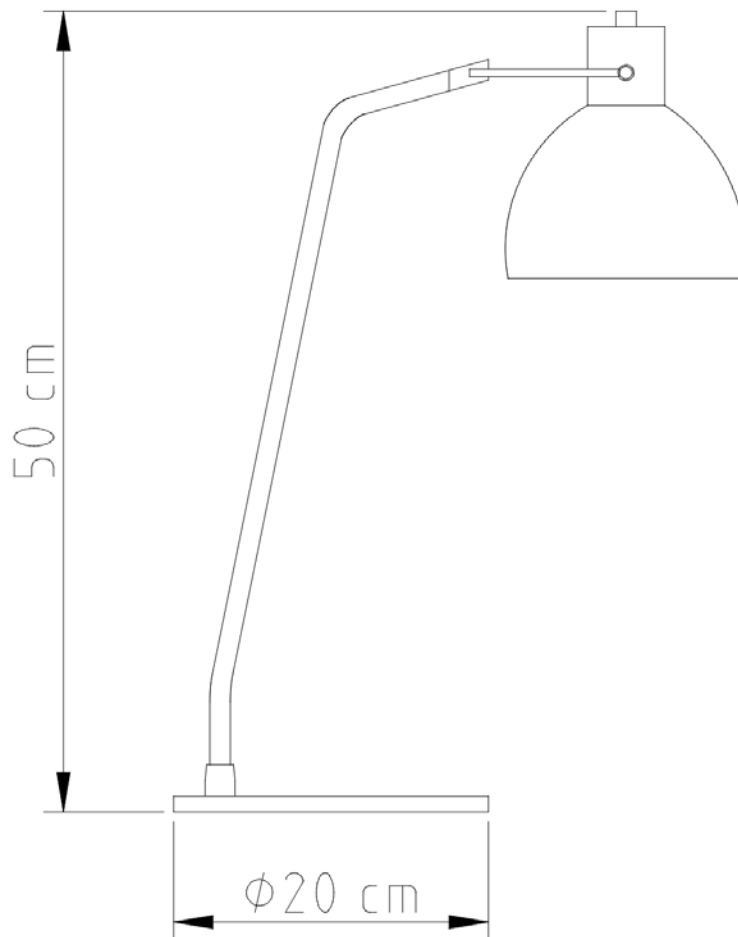

M895

Castt

Soquete

E-27

Descrição

Medidas

Altura com cúpula: 63cm / Altura sem cúpula: 40cm

Desenho