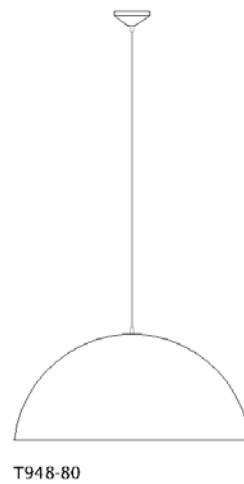

T949-31-LT

1/2 Bola - LT

Soquete

E-27

Descrição

Medidas

Ø 31cm, altura 15cm

Desenho

1/2 BOLA