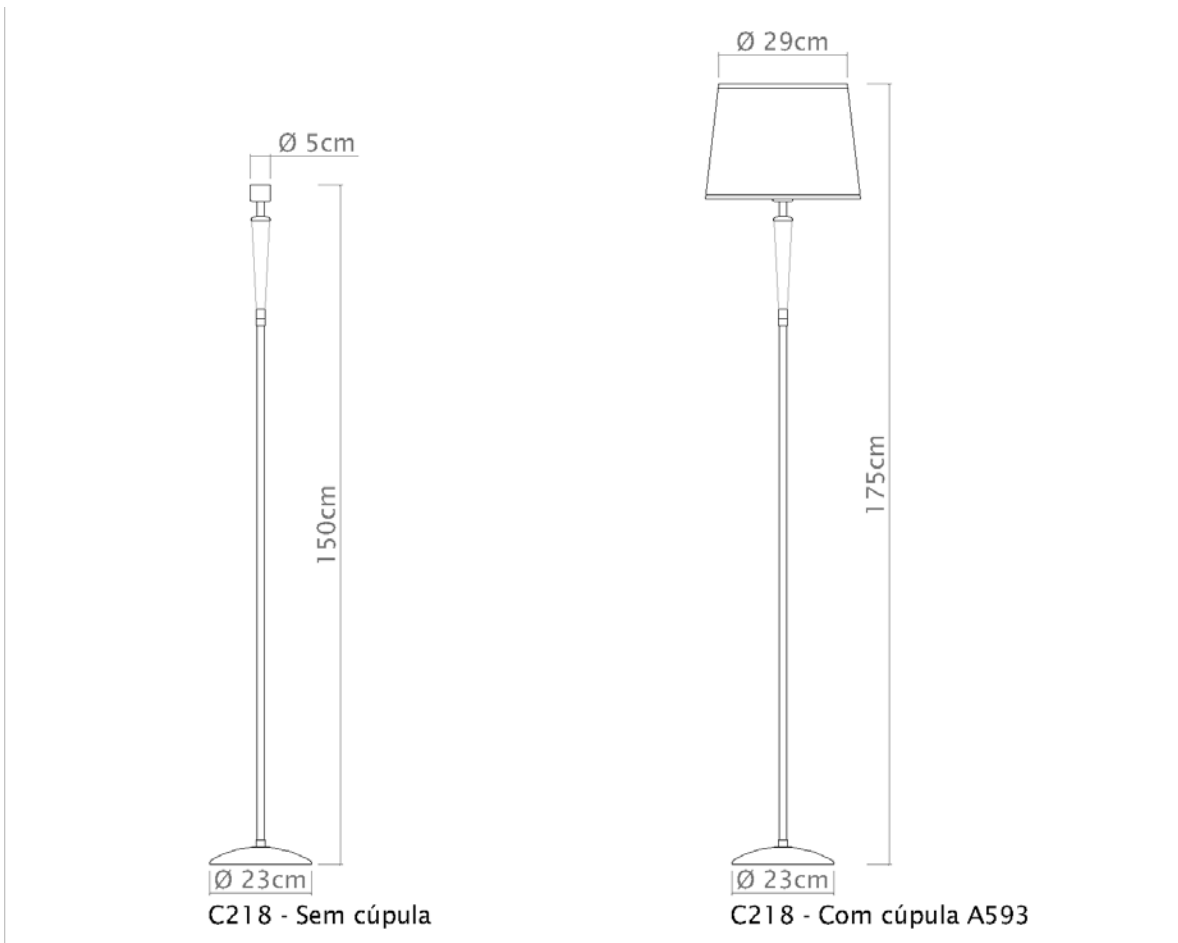

E-27

Descrição

Coluna Ice é uma luminária do estilo clássico, com cúpula de tecido, corpo composto de vidros quadrados e base de metal.

Medidas

Altura com Cúpula 165 cm

Desenho

C218

Giovanna

Soquete

E-27

Descrição

Coluna Giovanna é uma luminária do estilo clássico, com cúpula de tecido, corpo e base de metal e um detalhe em madeira no topo.

Medidas

Altura com Cúpula 165 cm

Desenho

C219

Julia

Soquete

2 x E-27

Descrição

Coluna Julia é uma luminária de piso estilo clássico, com cúpula de tecido, corpo e base de metal e um rico detalhe em madeira na base.

Medidas

Altura com Cúpula 175 cm

Desenho

Medidas

Altura com Cúpula 160 cm

Desenho

C221
Luana

Soquete

E-27

Descrição

Coluna Luana é uma luminária de piso minimalista que mescla sofisticação e simplicidade para compor os mais diversos ambientes. Detalhe da base Redonda, seguindo a linha da cúpula em tecido.