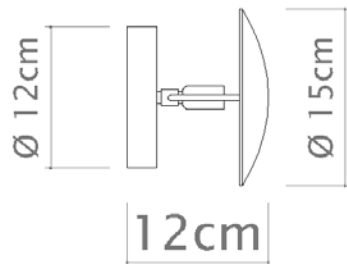

G-9

Descrição

Ótima solução para a iluminação de parede, a Arandela Movimenta de 15cm tem seu foco direcionável para todos os lados

Medidas

Diâmetro 15 cm

Desenho

P917-15

Vista lateral