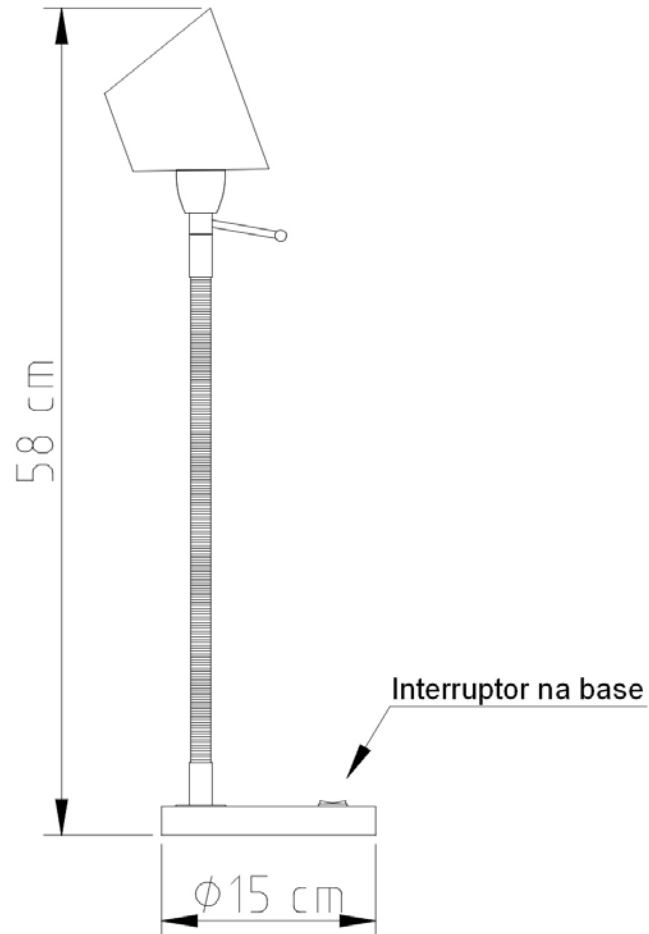

G-9

Descrição

Luminária de Mesa com haste flexível para focar em qualquer direção

Medidas

Alt. Média 35cm

Desenho

M700

3 Bolas 08-10-12 cm