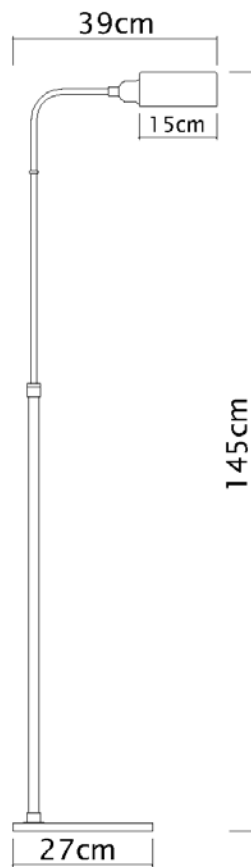

Desenho

C205 - Altura máxima