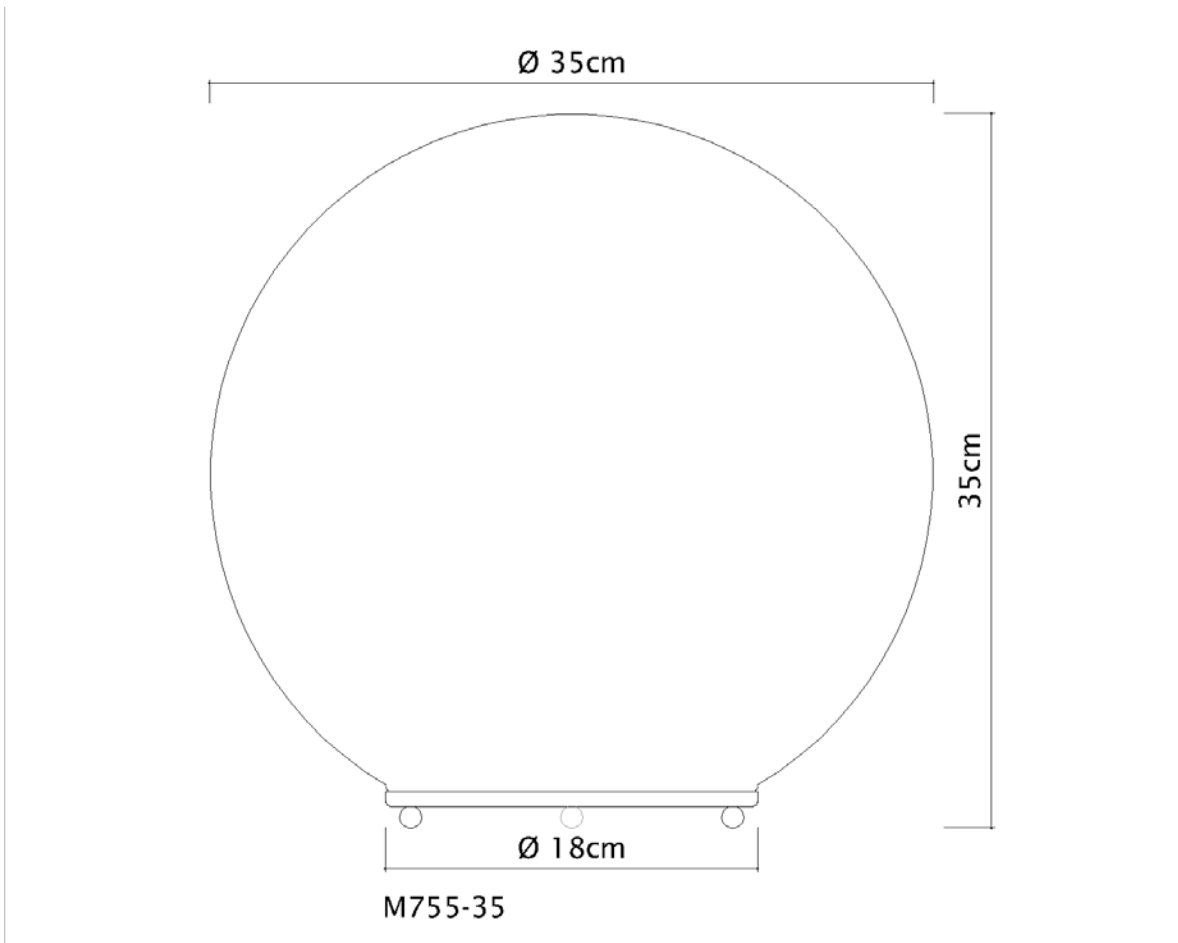

Bola 35cm Vidro Branco

Soquete

E-27

Descrição

Abajur Bola de 35 Branco

Medidas

Altura: 35cm

Desenho