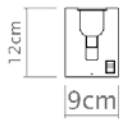

P360 - Sem cúpula
Vista frontal