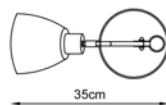

VISTA FRONTAL

M 668
LUMINÁRIA MESA
1 SOQ. E27