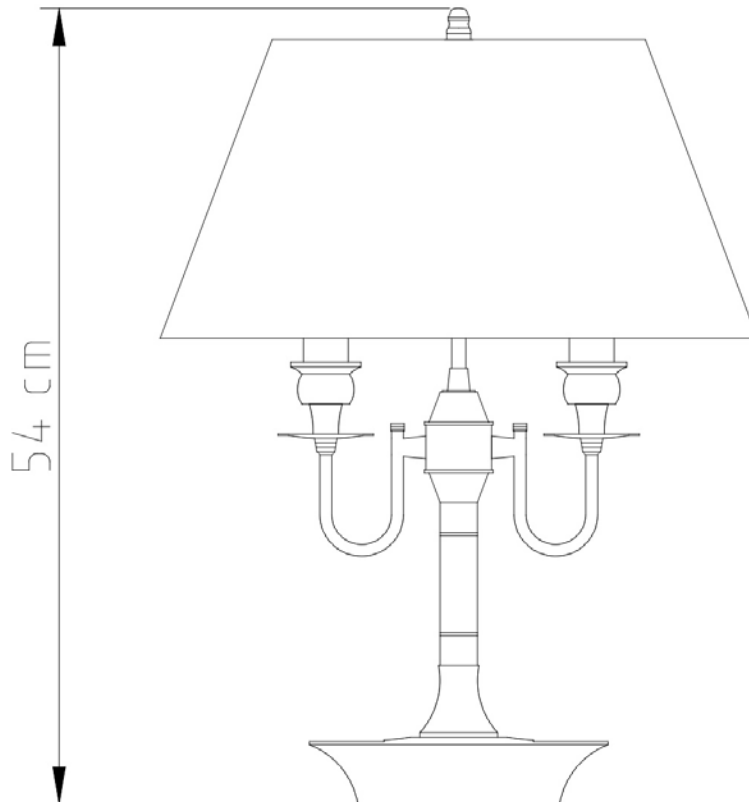

M005

Inglês #1

Soquete

2x E-27

Descrição

O Abajur Inglês #1 é um dos clássicos da linha Vintage Golden-Art. Possui 2 entradas para lâmpadas E-27 e cúpula metálica, ajudando perfeitamente na criação de um ambiente com iluminação retrô.

Medidas

Altura 58cm

Desenho