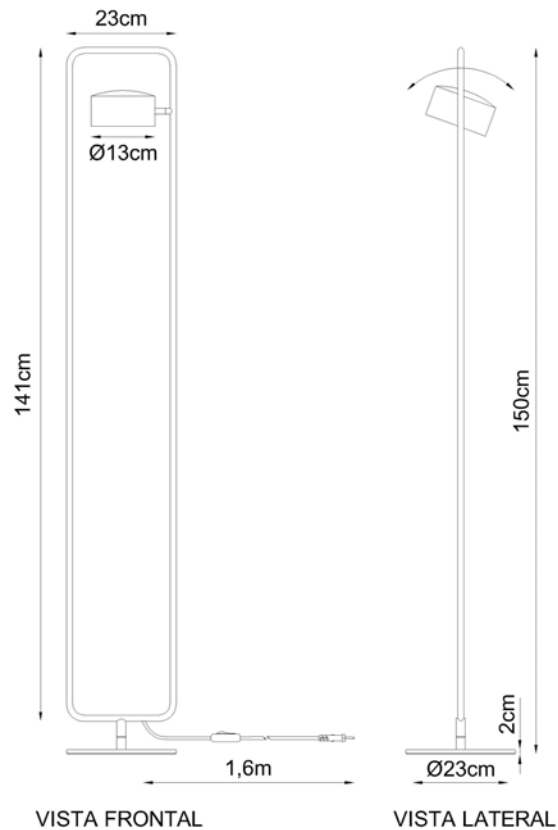

Medidas

141 x 23 cm

Desenho

C 8800-1
COLUNA NELL
1 LED 6W

C8800-2

NELL - 2 FOCOS

Soquete

2 x Led 6w

Descrição

Linha NELL com iluminação focada com LED incorporado

Medidas

141 x 23 cm

Desenho

C 8800-2
COLUNA NELL
2 LED 6W

C8810-1

NELL - BRAÇO 1 FOCO