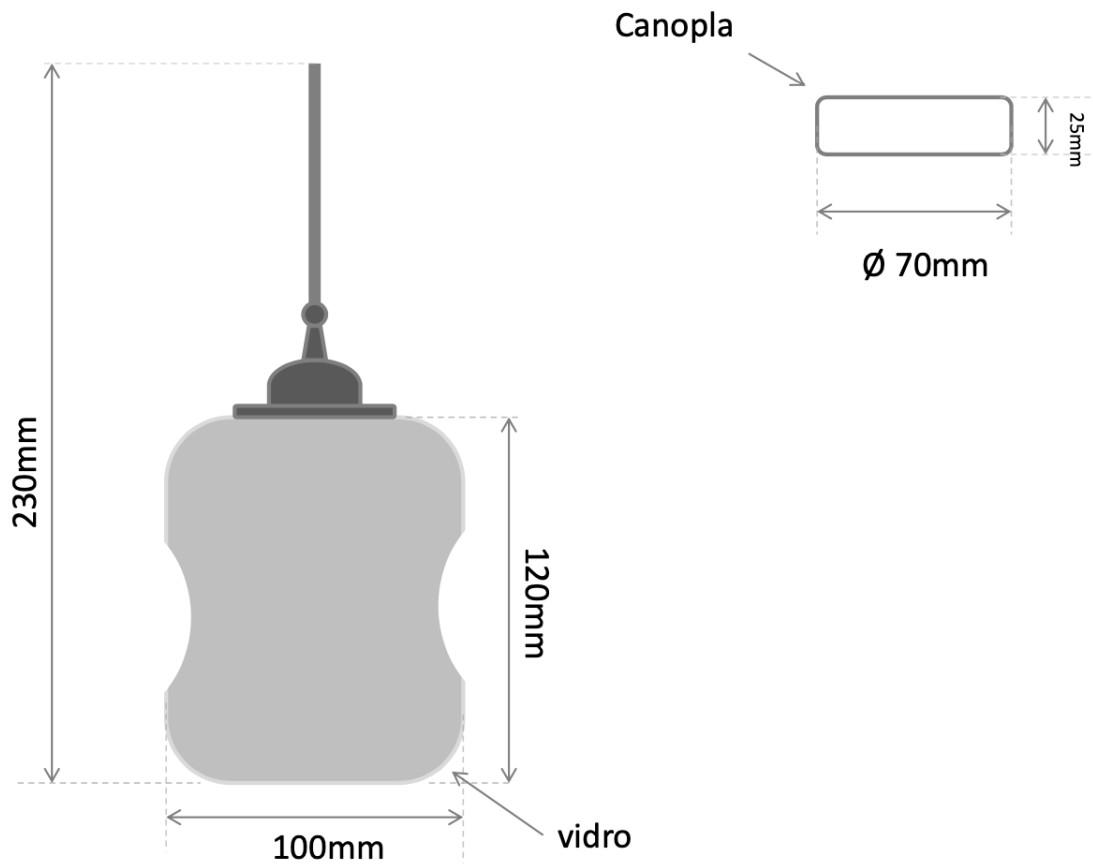

Descrição

Medidas

Vidro: Diâmetro 10cm, altura 12cm

Desenho

T22100

Due 100 Horizontal - Lamp

Soquete

2 x E-27