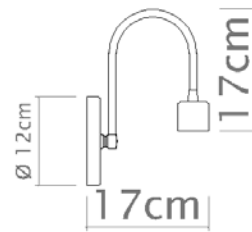

E-27

Descrição

A Arandela Gancho possui haste fixa em curva para iluminar o seu ambiente.

Medidas

23 x 30 cm

Desenho

P232 - Vista frontal

P232 - Vista lateral