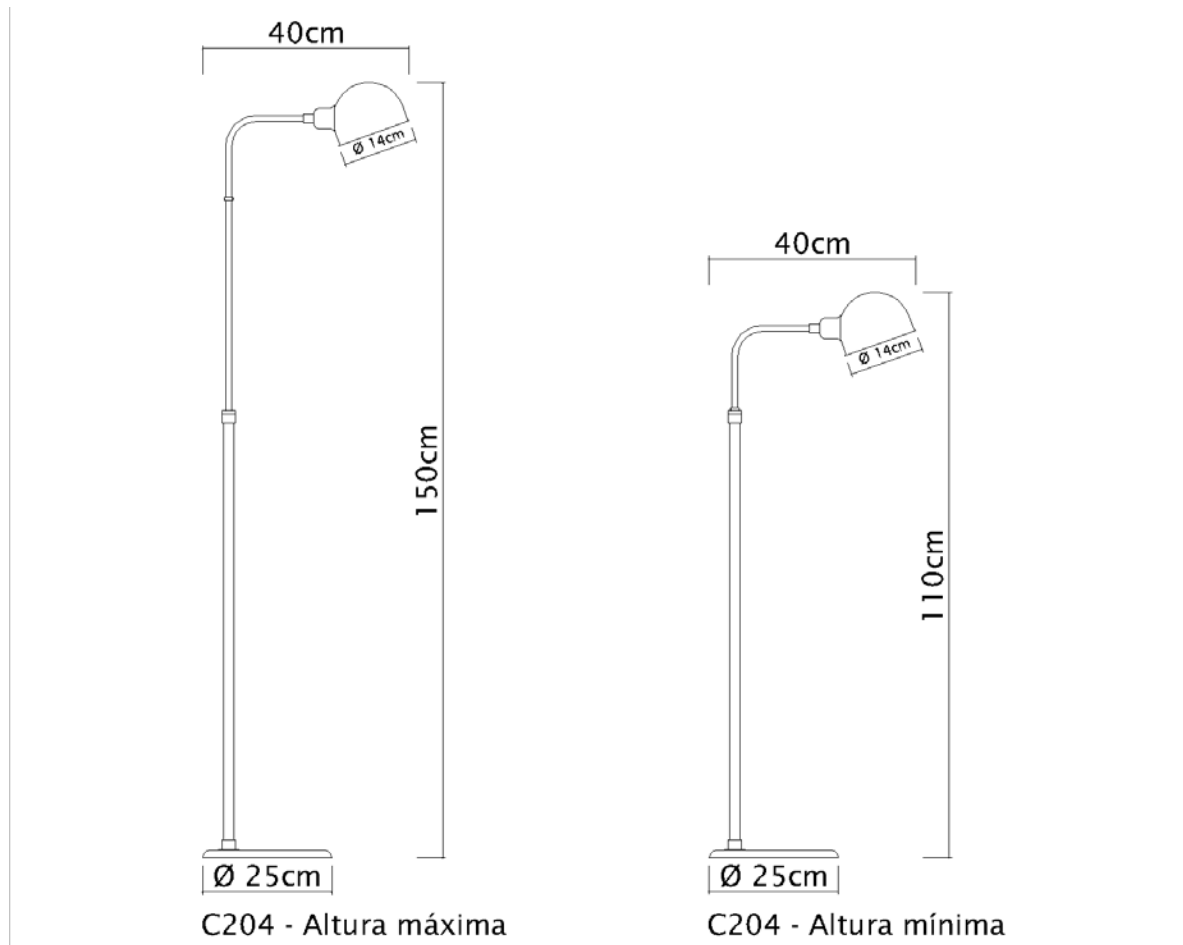

C204

Juddy

Soquete

E-27

Descrição

A Luminária de Piso Juddy é um clássico da Golden Art. Com base e cúpula de metal redondas, haste telescópica (sobe/desce) e com giro 360°.

Medidas

Altura de 110 à 150 cm

Desenho

C205

Vittoria

Soquete

E-27

Descrição

A Luminária de Piso Vittoria é um clássico da Golden Art. Com base e cúpula de metal retas, haste telescópica (sobe/desce) e com giro 360°.

Medidas

E-27

Descrição

Coluna Ice é uma luminária do estilo clássico, com cúpula de tecido, corpo composto de vidros quadrados e base de metal.

Medidas

Altura com Cúpula 165 cm

Desenho

C218

Giovanna

Medidas

Altura com Cúpula de 140 a 180 cm

Desenho

C226
Britner

Soquete

E-27

Descrição

Coluna Britner é uma luminária de piso com haste telescópica (sobe-desce) e traz uma curva na haste antes da inserção da cúpula que dá um toque de requinte ao modelo.