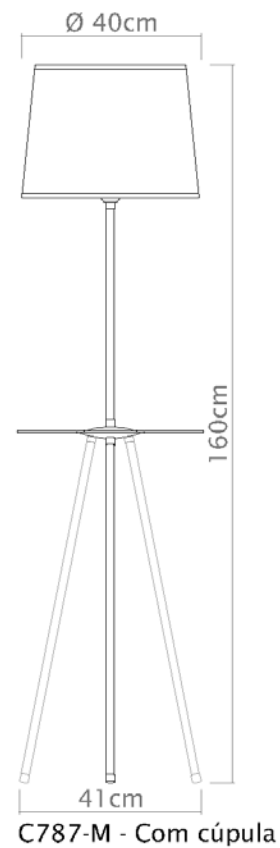

E-27

Descrição

Esta é a versão da coluna Tree com a adição de uma mesa entre a base e o haste, perfeita para apoiar chaves, celular, carteira ou decorações. Cúpula em tecido.

Medidas

altura 163 cm

Desenho

C841