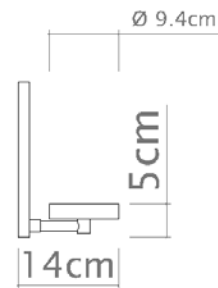

P358-18
Vista lateral
Sem vidro