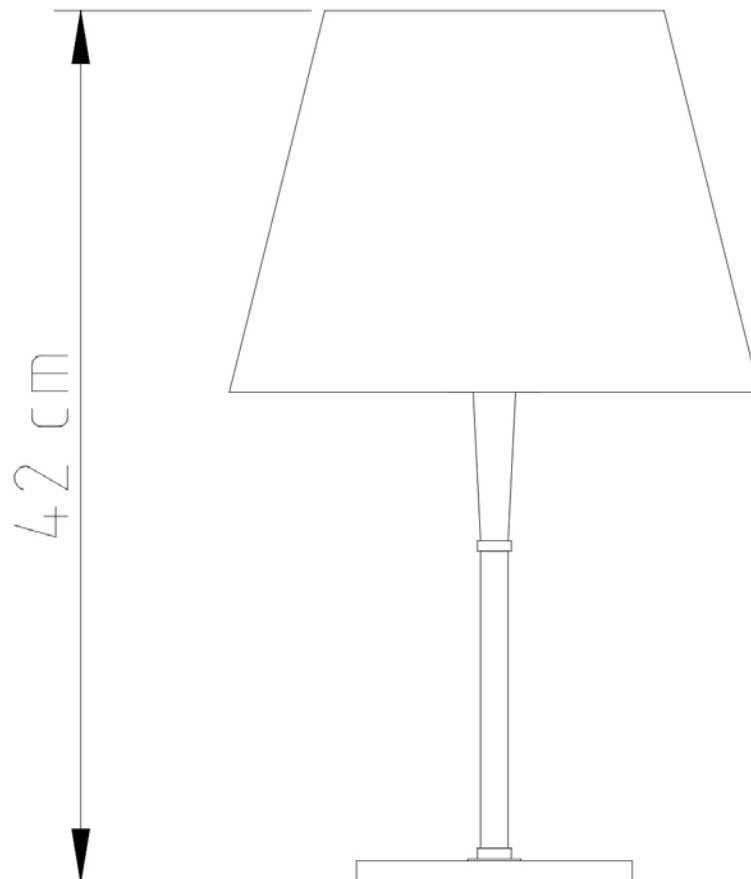

E-27

Descrição

Abajur MITTOS, uma mistura de metal e madeira nobre

Medidas

Altura sem cúpula 29cm / Altura com cúpula 56cm

Desenho

M667

Zara