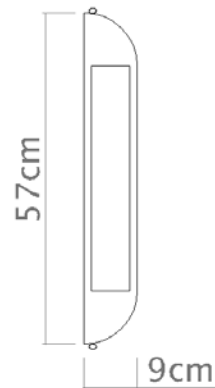

P388 - Vista lateral