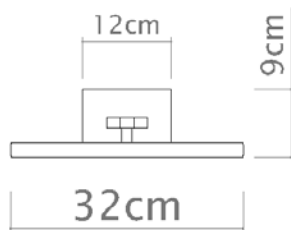

P348 - Vista frontal