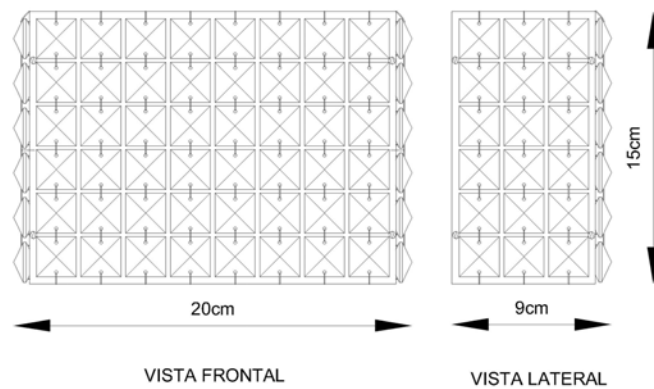

PC002
ARANDELA CRISTAL
1 G9