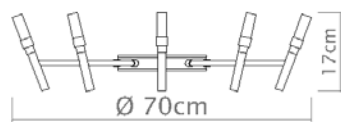

T1072-10 - Sem cabo