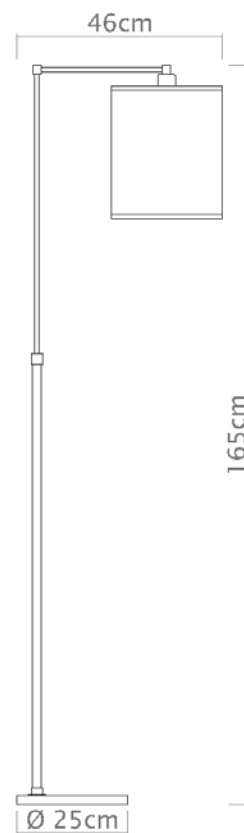

Desenho

C228 - Sem cúpula
Altura máxima

C228 - Com cúpula
Altura máxima

C232

Gancho

Soquete

E-27

Descrição