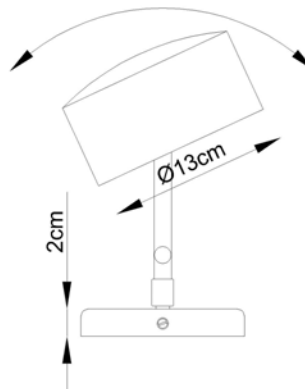

Soquete

1 x Led 6w

Descrição

Linha NELL com iluminação focada com LED incorporado

Medidas

20 x 18 cm

Desenho

VISTA FRONTAL