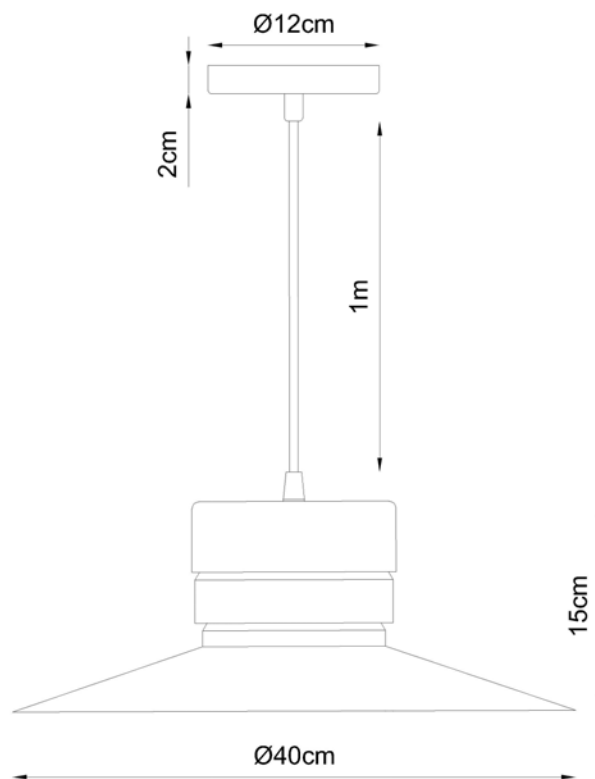

T291
PENDENTE BERLIM
SOQ. E-27