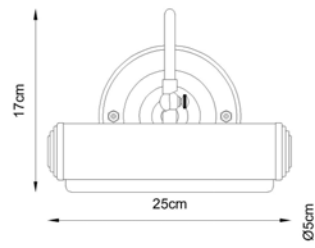

Descrição

Arandela Érica calha de 20 cm para quadro

Medidas

25 x 17 cm

Desenho

VISTA FRONTAL

VISTA LATERAL

P300-20
ARNELA ÉRICA
1 E27