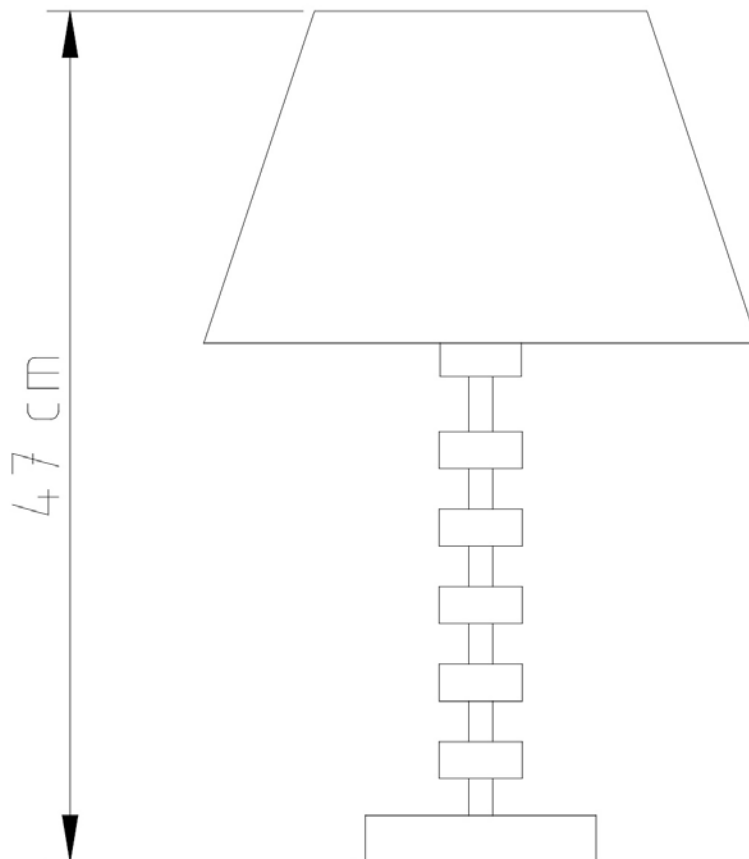

M086

Elos 40

Soquete

E-27

Descrição

Abajur Elos de acrílico e detalhes em Latão cromado

Medidas

Altura sem cúpula 31cm / Altura com cúpula 50cm

Desenho