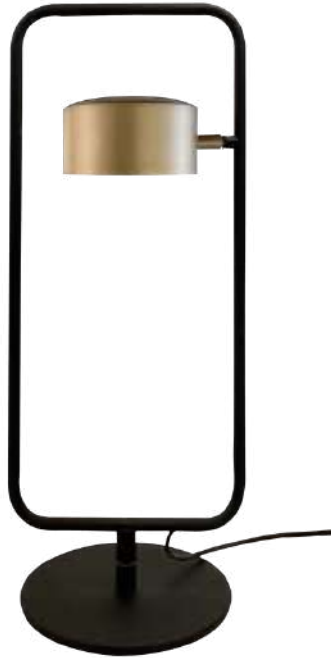

NELL - 1 FOCO

Soquete

1 x Led 6w

Descrição

Linha NELL com iluminação focada com LED incorporado

Medidas

50 x 23 cm

Desenho