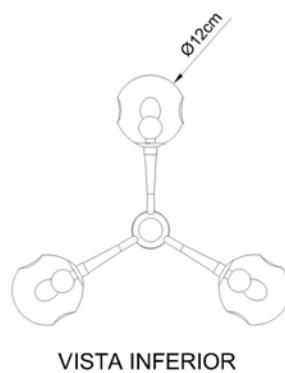

T 2805-3
LUSTRE KOLL
3 SOQ. G9