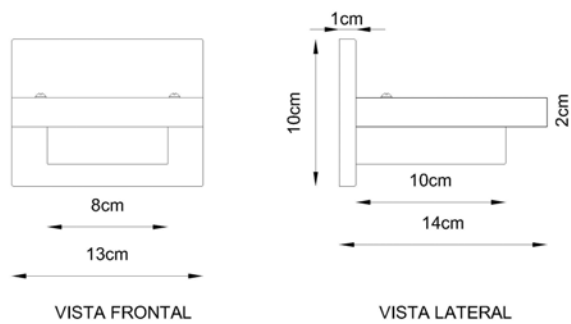

P913
ARANDELA QUADRADA ACRÍLICO
1 G9