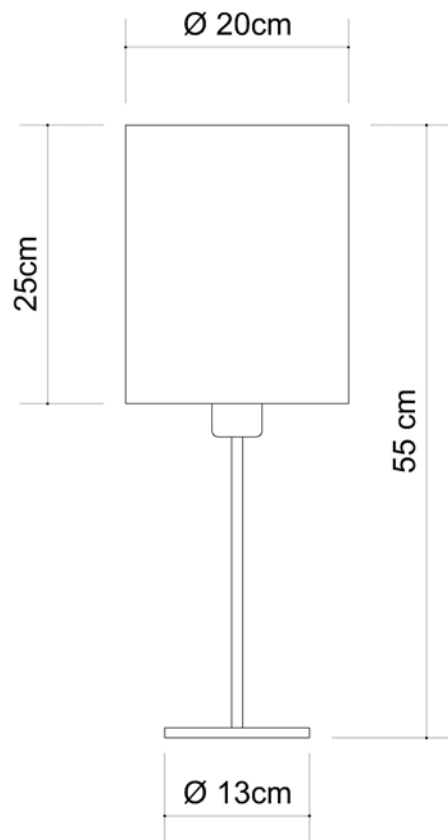

M637

Slim

Soquete

E-27

Descrição

Abajur SLIM com 32 cm e base redonda

Medidas

Altura sem cúpula 32cm / Altura com cúpula 55cm

Desenho