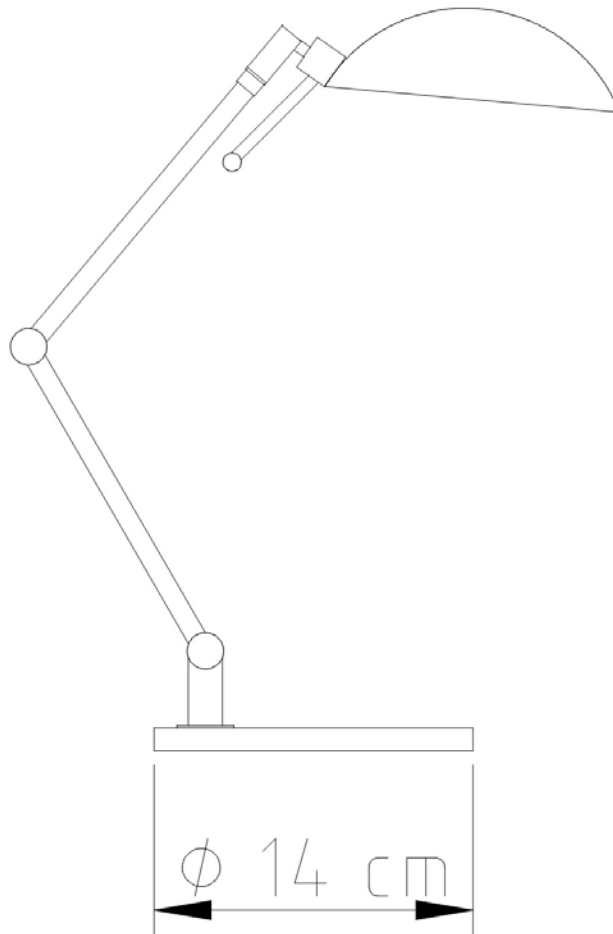

Descrição

Luminária de mesa Jullynha ideal para iluminação focada

Medidas

Alt. Média 35cm.

Desenho

M681

Cubos

Soquete