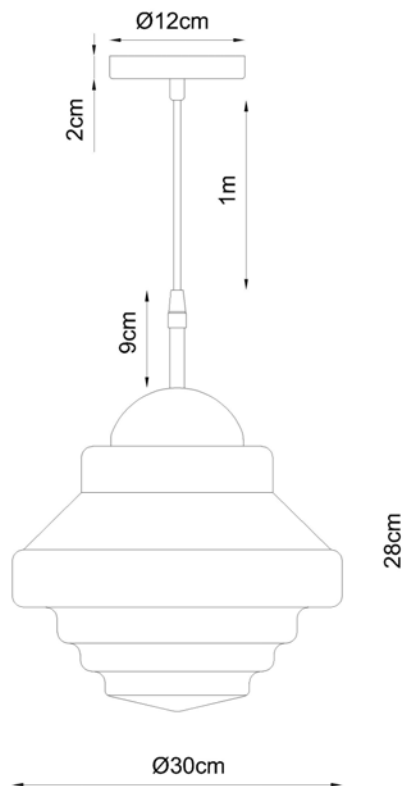

T933-30
PENDENTE ESCADA
SOQ. E-27