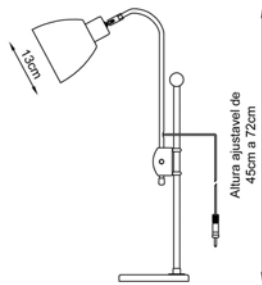

Volts

Soquete

1 x E27

Descrição

Abajur Volts braço com regulação de altura e sua cúpula em metal pintado

Medidas

35 x 72 cm

Desenho