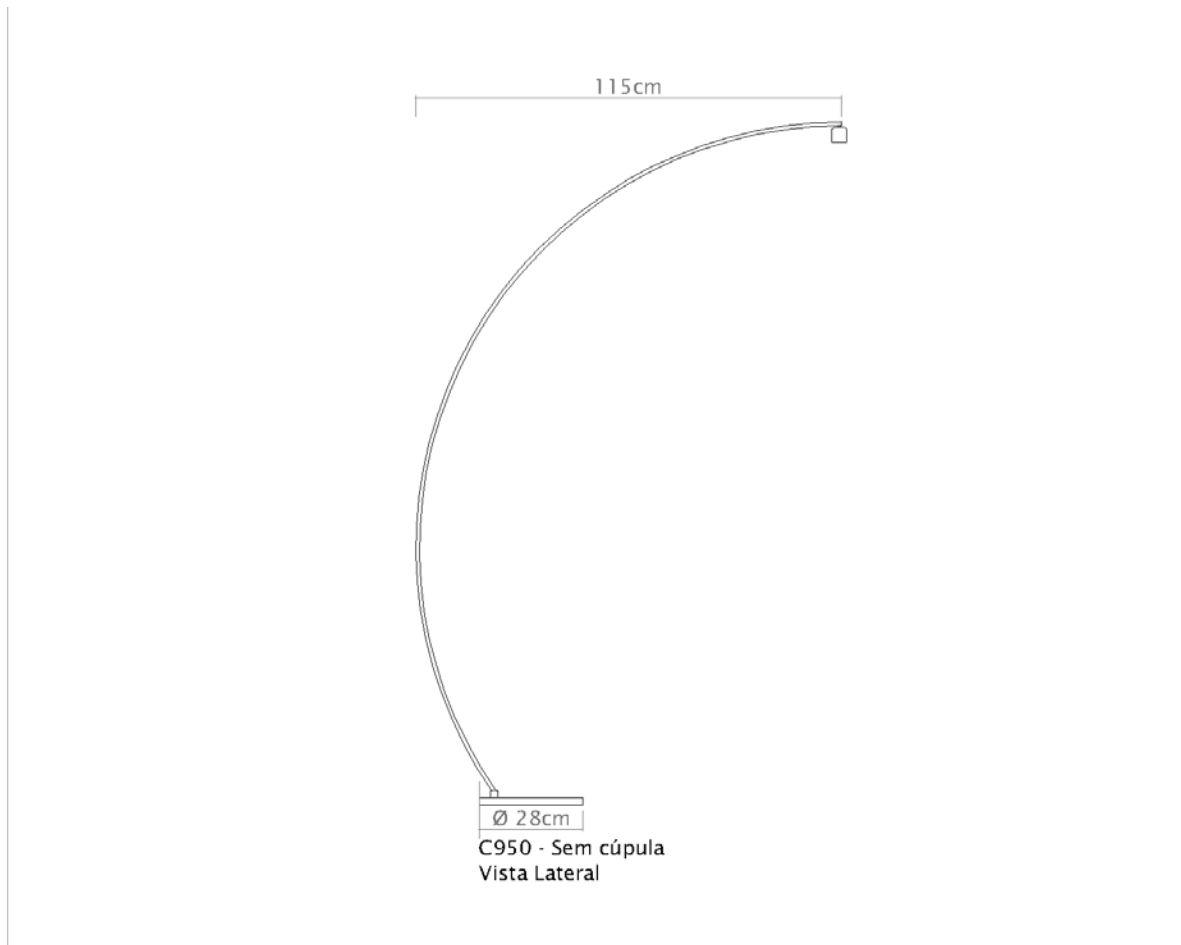

Descrição

Ótima opção para iluminação de piso em ambientes amplos, a coluna Arco Base Redonda possui cúpula em tecido

Medidas

Altura 185cm - Curva 135 cm

Desenho

C951

Tripé

Soquete