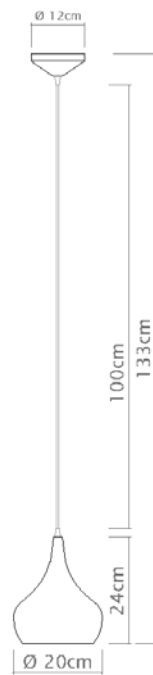

T946 - Com cabo 1m