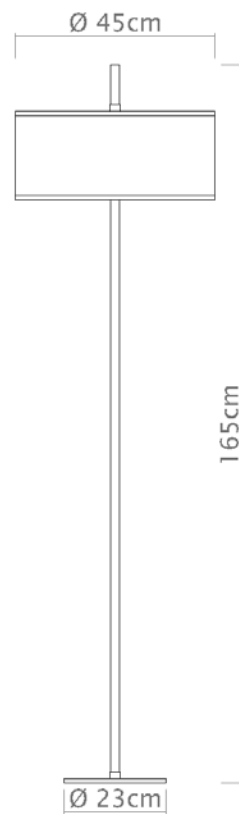

Soquete

2 x E-27

Descrição

A coluna Marriot é recomendada para preencher ambientes espaçosos pelo tamanho de sua cúpula de tecido e seu desenho minimalista da haste.

Medidas

Altura 165 cm

Desenho

C717 - Sem cúpula