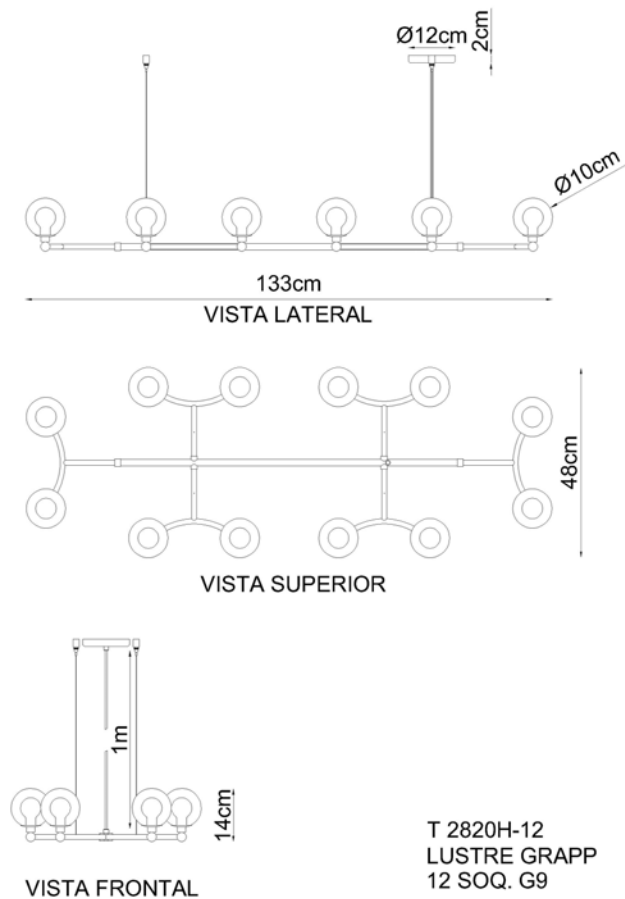

Soquete

12 x G-9

Descrição

A linha de Lustre Grapp vem para solucionar a iluminação de seu ambiente com estilo único sofisticação e requinte

Medidas

133 x 48 cm

Desenho

T2840
Zeis