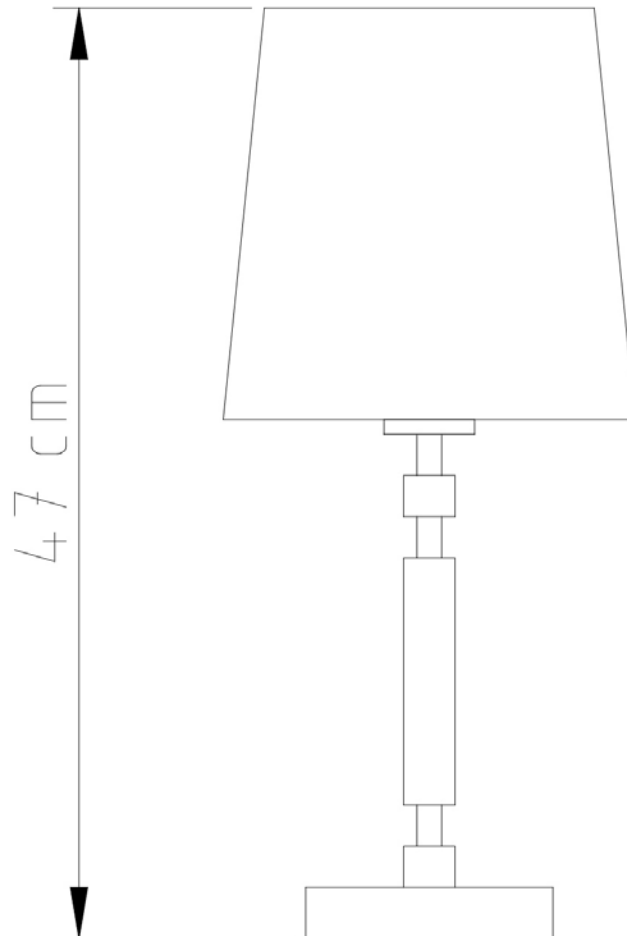

M724

Gyo II

Soquete

E-27

Descrição

Abajur GIO II uma forma suave em sua composição de acrílico

Medidas

Altura sem cúpula 30cm / Altura com cúpula 47cm

Desenho