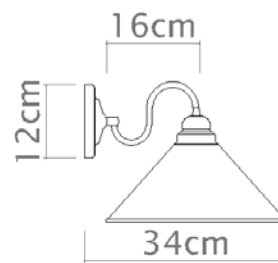

P319-412 - Vista lateral