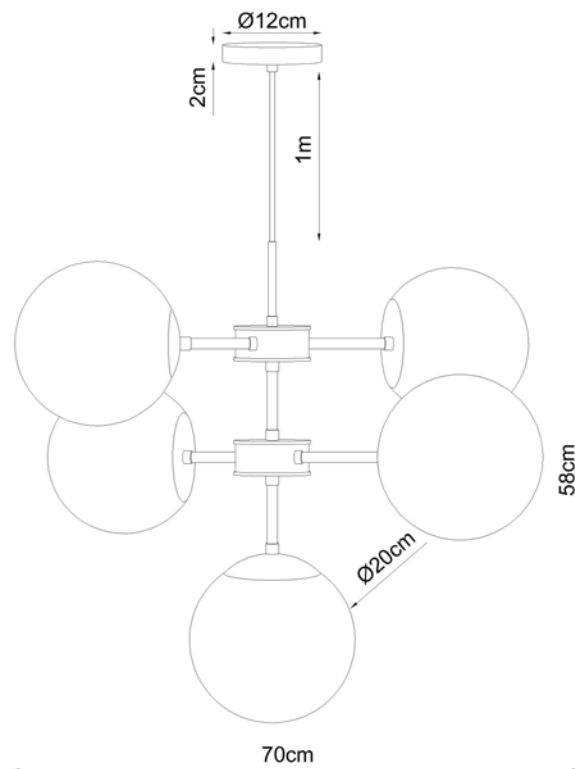

T 2050-5
PENDENTE LUSTRE BALLS
5 SOQ. E-27