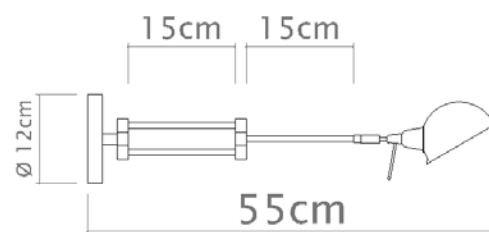

P685 - Vista lateral