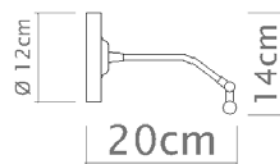

P371 - Vista lateral