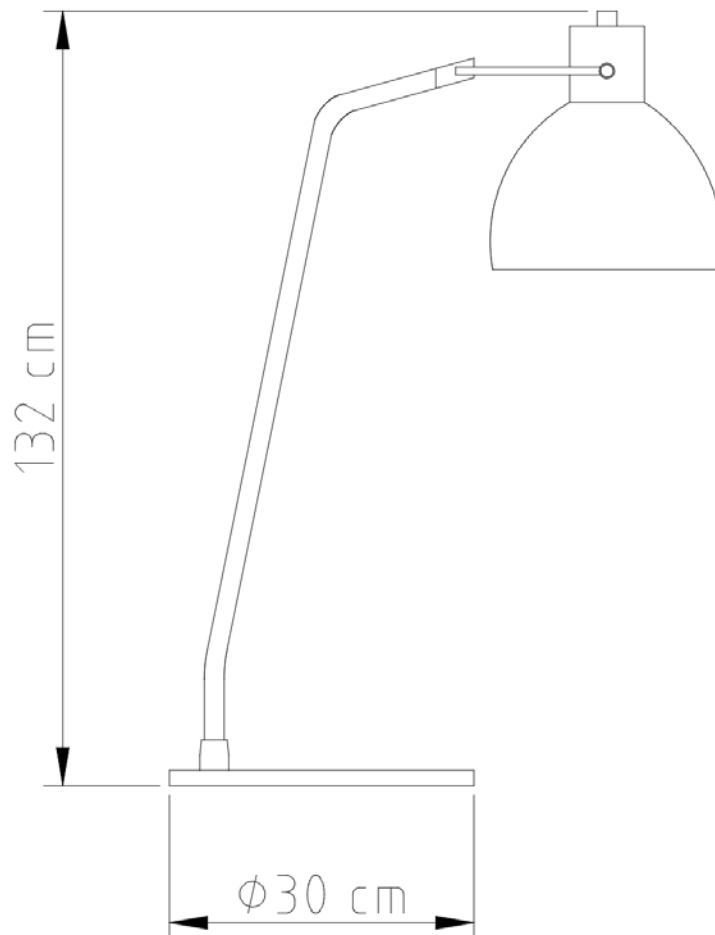

C893LT
Seed - LT

Soquete

E-27

Descrição

A coluna Seed possui design arrojado com uma haste fixa inclinada na diagonal e cúpula de metal

Medidas

Altura 130 cm

Desenho