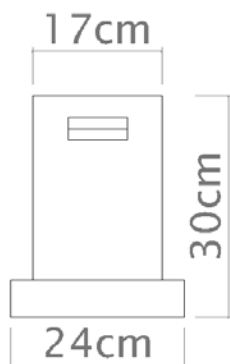

P344 - Vista frontal
Sem difusor