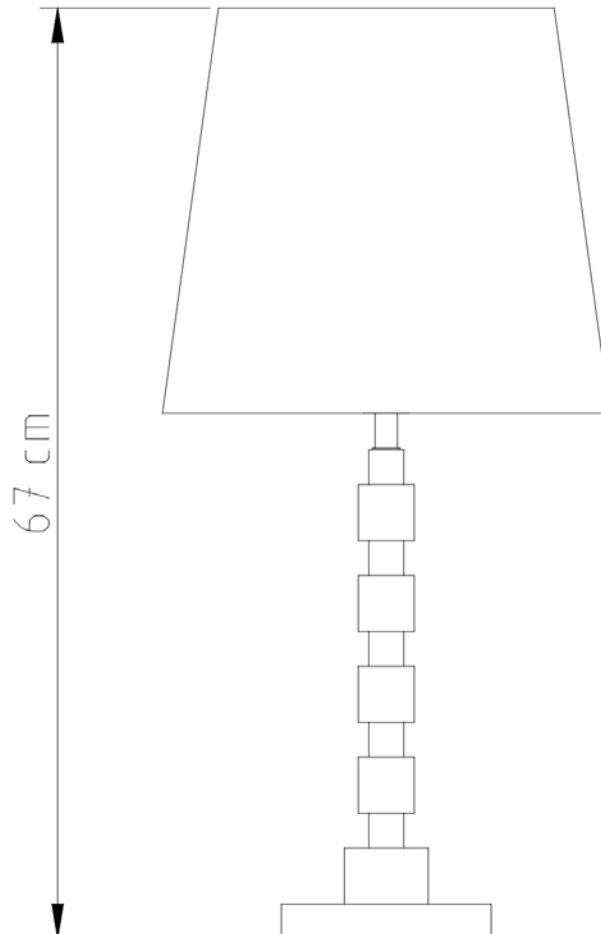

E-27

Descrição

Abajur Cubos, a sofisticação da mistura de acrílico e metal

Medidas

Altura sem cúpula 43cm / Altura com cúpula 71cm

Desenho

M683

Desk