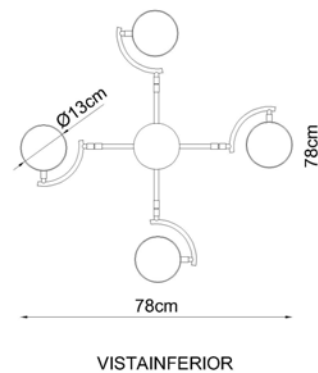

T 8801-4
PENDENTE NELL
1 LED 6W