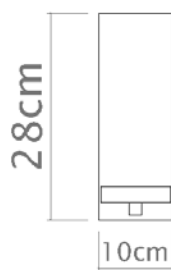

Tubo

Soquete

E-27

Descrição

A Arandela Tubular em vidro de 24 cm

Medidas

14 x 25 cm

Desenho