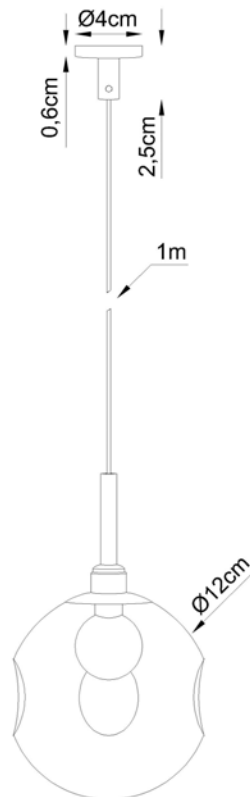

VISTA LATERAL

T 2851-1
PENDENTE PI
1 SOQ. G9