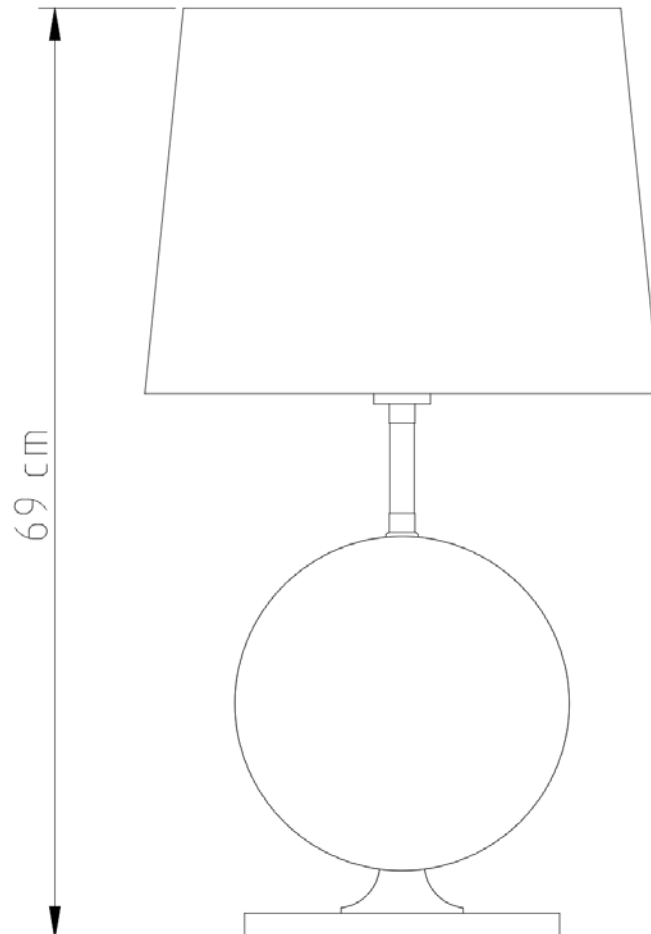

M705

1 Bola 20cm

Soquete

E-27

Descrição

Abajur 1 Bola 20cm de metal um clássico que esta sempre presente no ambientes

Medidas

Altura sem cúpula 42cm / Altura com cúpula 69cm

Desenho