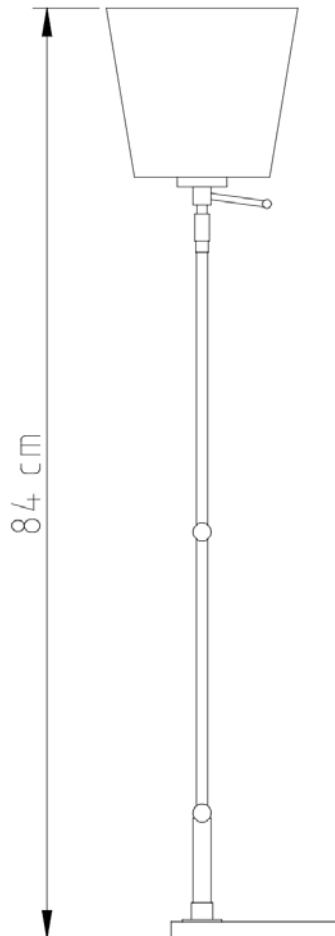

M730

Rebecca

Soquete

E-27

Descrição

Luminária de Mesa Rebecca com seu corpo totalmente articulado e sua cúpula em tecido seda plissada

Medidas

Alt. Média 60cm

Desenho