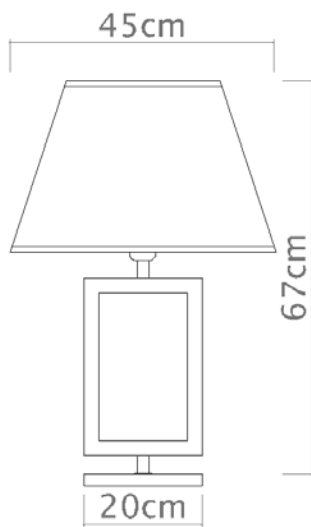

Abajur retângulo 30x20 cm, com sua sofisticada forma geométrica

Medidas

Altura sem cúpula 41cm / Altura com cúpula 67cm

Desenho

M634-ME - Com cúpula
Vista frontal

M634-ME - Com cúpula
Vista lateral

M634MA

Retângulo