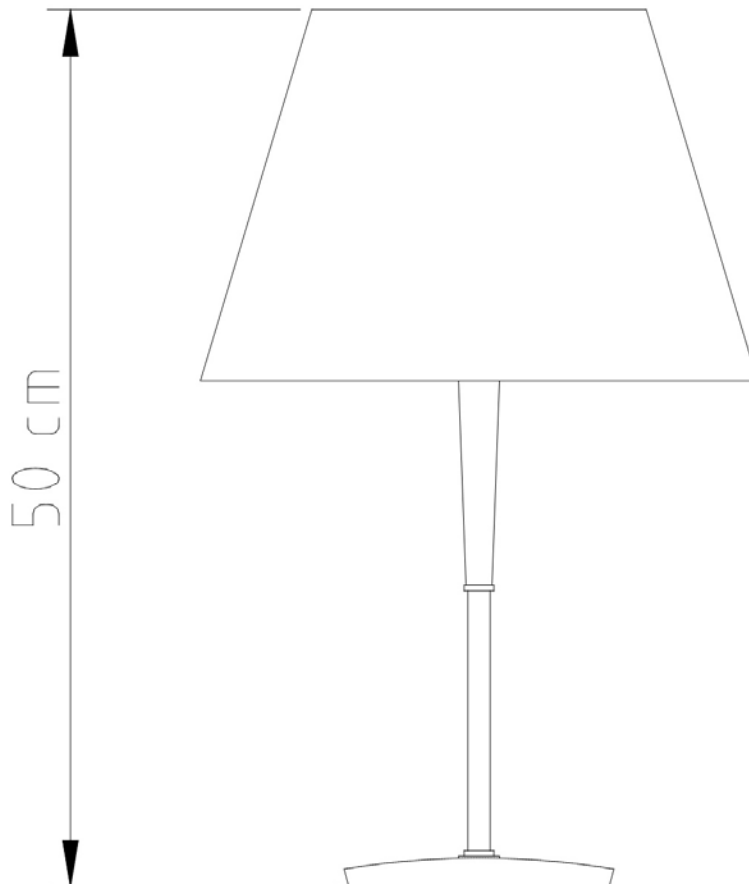

E-27

Descrição

Abajur EROS, uma mistura de madeira nobre e complementos em metal

Medidas

Altura sem cúpula 35cm / Altura com cúpula 56cm

Desenho

M629

Classic