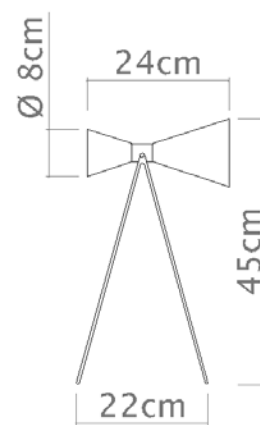

M1071 - Vista lateral