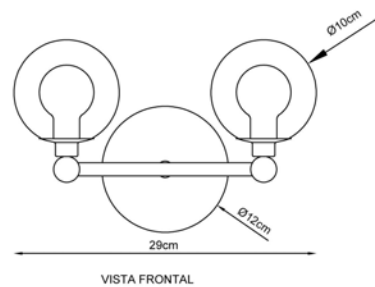

P 2820-2
ARANDELA GRAPP
2 SOQ. G9