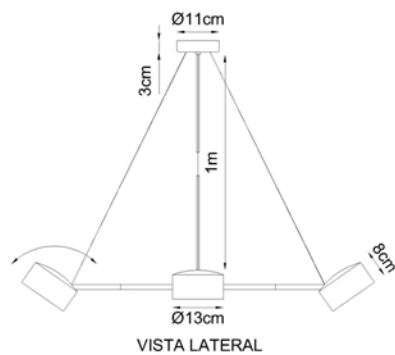

T 8807-6
PENDENTE NELL
6 LED 6W