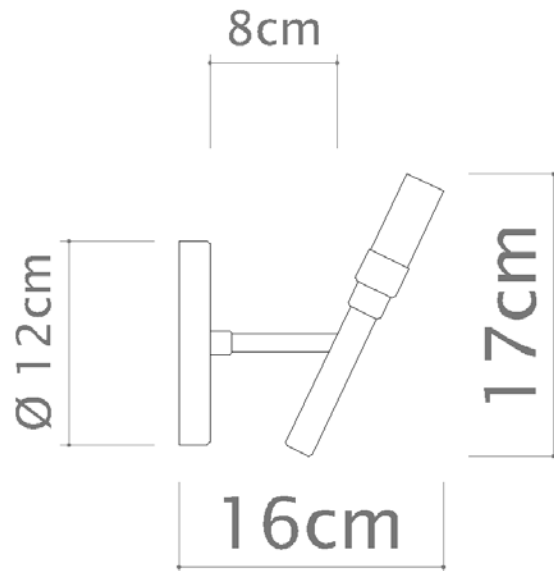

P1072
Montana

Soquete

G-9

Descrição

Perfeita para compor ambientes e também fazer conjunto com os Lustres Montana, a arandela possui varias opções de cores para personalização.

Medidas

17 cm

Desenho