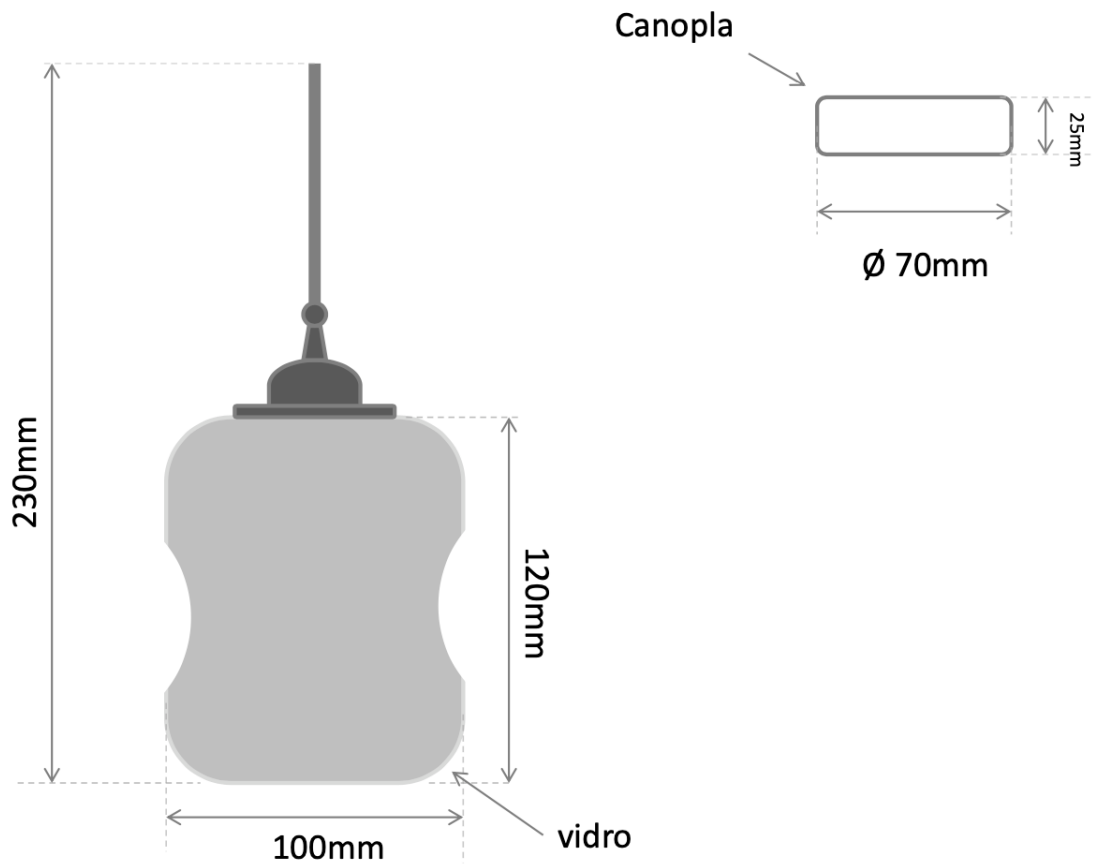

Medidas

Vidro: Diâmetro 10cm, altura 12cm

Desenho