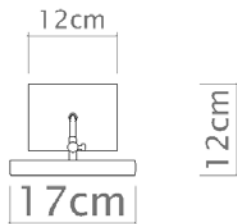

P371-A - Vista frontal