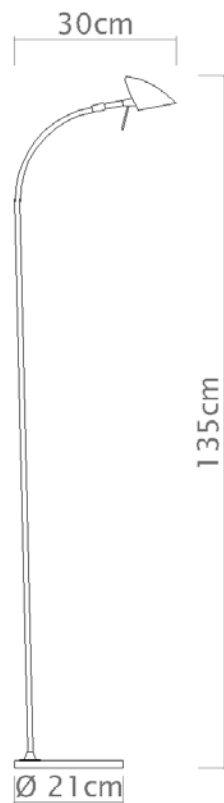

C650 -Altura máxima