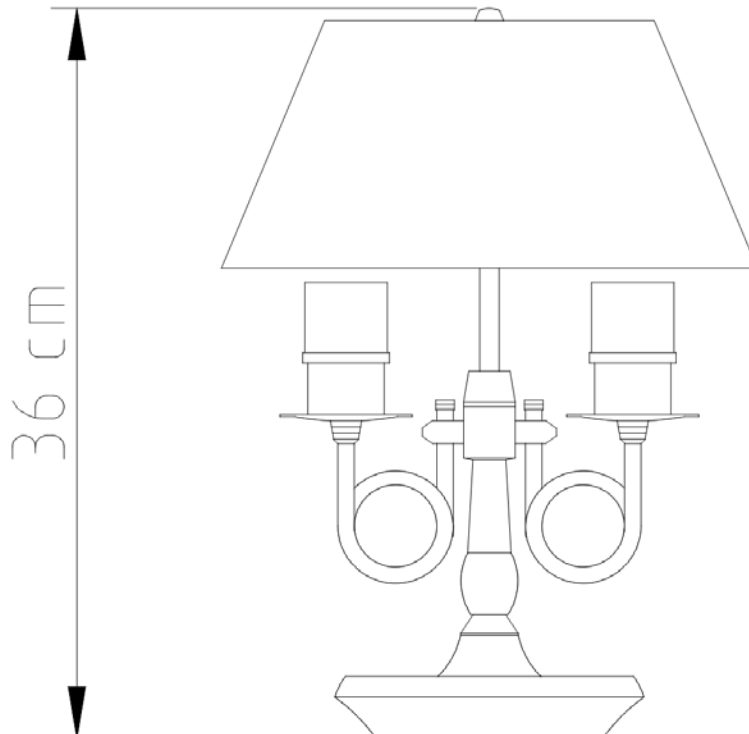

M008

Mini Inglês #2

Soquete

2x E-27

Descrição

Mais um clássico Golden Art, a versão menor do Abajur Inglês #2 faz parte da linha Vintage. Possui 2 entradas para lâmpadas E-27 e cúpula metálica. Personalizável em diversas opções de cores.

Medidas

Altura 38cm

Desenho