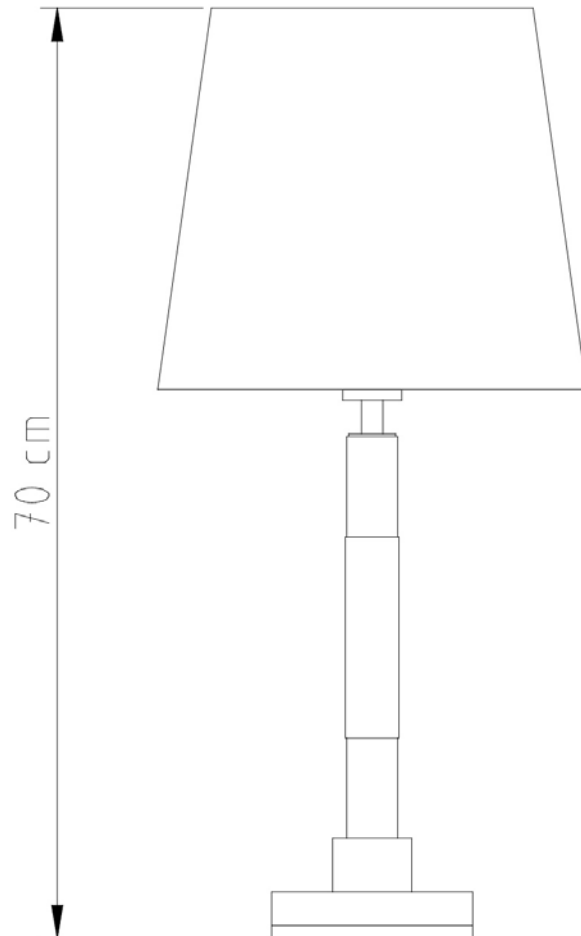

M677

Quadrado

Soquete

E-27

Descrição

Abajur Quadrado, a sofisticação da mistura de acrílico e metal

Medidas

Altura sem cúpula 45cm / Altura com cúpula 70cm

Desenho