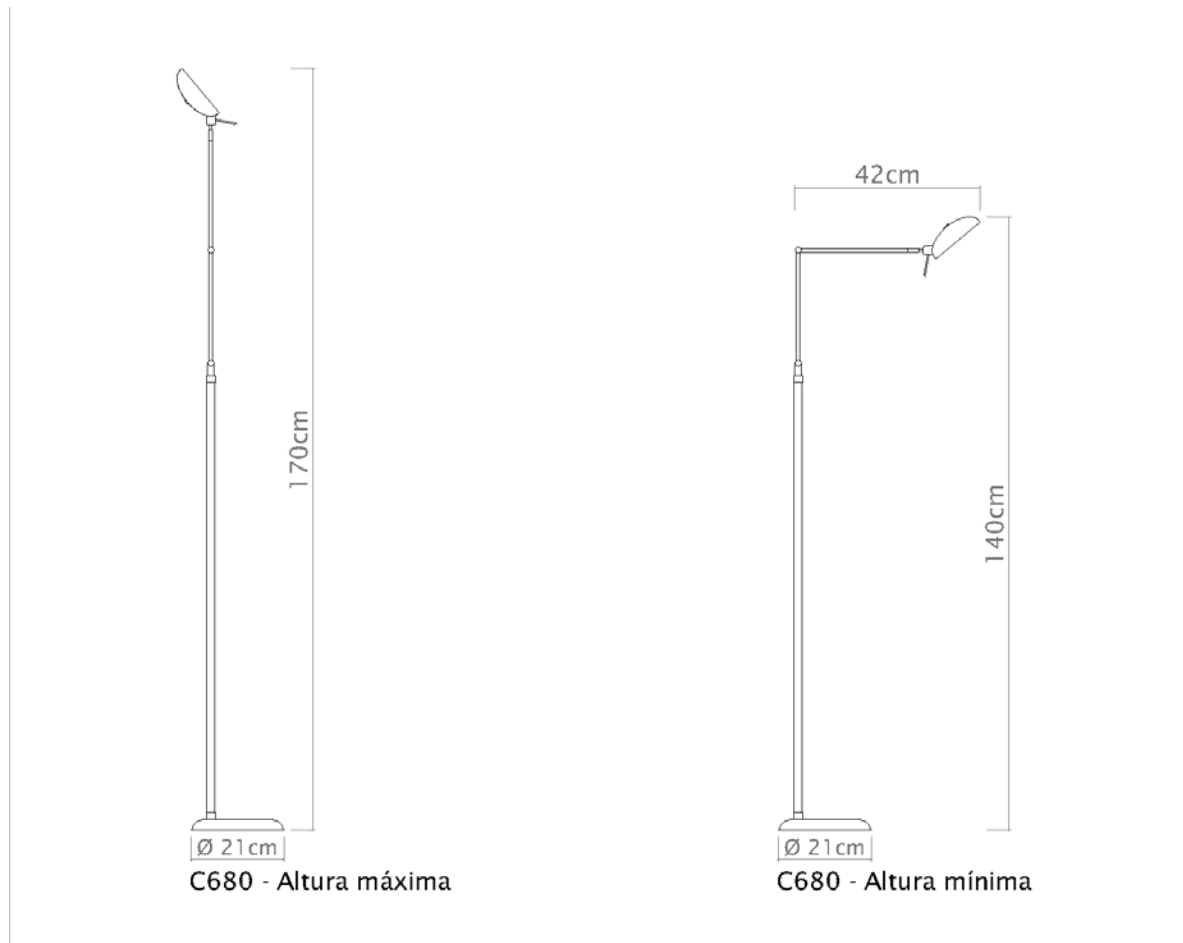

C680

Jully

Soquete

G-9

Descrição

Com uma haste flexível e adaptável, a coluna July é a perfeita opção para iluminar ambientes de leitura.

Medidas

Altura Média 150 cm

Desenho