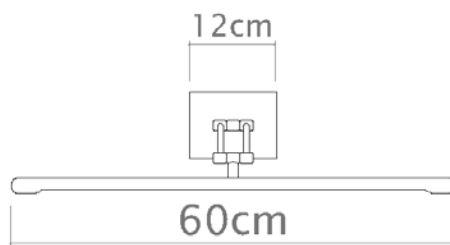

P379A-60
Vista frontal