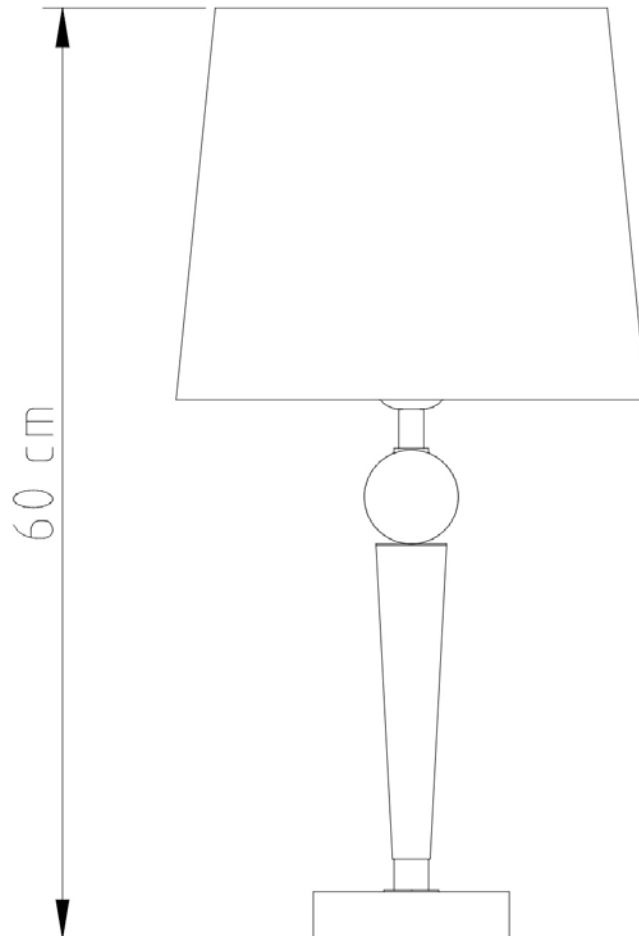

Descrição

Abajur Gaya 38 cm com sua composição de acrílico, madeira e latão cromado

Medidas

Altura sem cúpula 38cm / Altura com cúpula 60cm

Desenho

M722MD

Gaya 58

Soquete