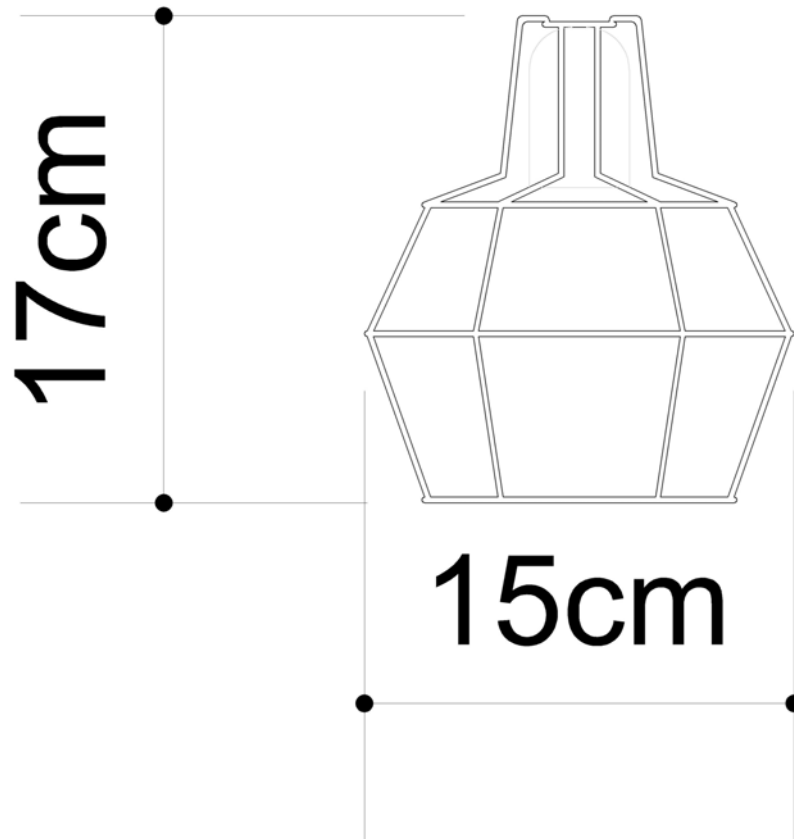

T203
Pucon

Soquete

E-27

Descrição

Medidas

1 x Bola Aramado Ø 17cm

Desenho