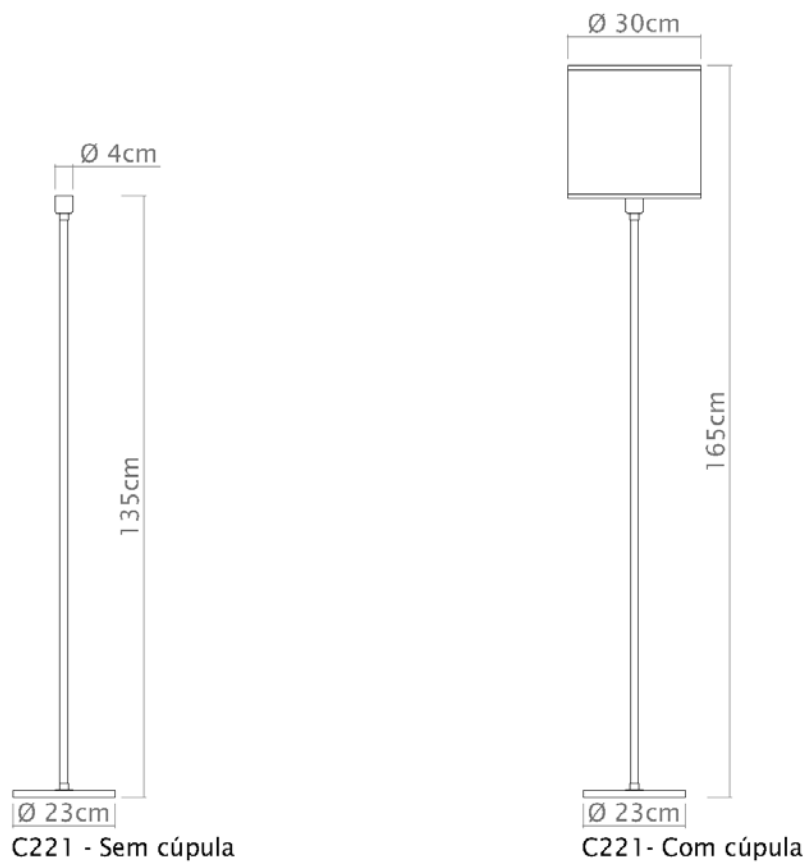

E-27

Descrição

Coluna Ice é uma luminária do estilo clássico, com cúpula de tecido, corpo composto de vidros quadrados e base de metal.

Medidas

Altura com Cúpula 165 cm

Desenho

C218

Giovanna

Medidas

Altura com Cúpula 160 cm

Desenho

C221
Luana

Soquete

E-27

Descrição

Coluna Luana é uma luminária de piso minimalista que mescla sofisticação e simplicidade para compor os mais diversos ambientes. Detalhe da base Redonda, seguindo a linha da cúpula em tecido.

Medidas

Altura com Cúpula 165 cm

Desenho

C222
Anitta

Soquete

E-27

Descrição

Coluna Anitta é uma luminária de piso com haste telescópica (sobe-desce) e base quadrada que mescla sofisticação e simplicidade para compor os mais diversos ambientes, seguindo a linha da cúpula em tecido.