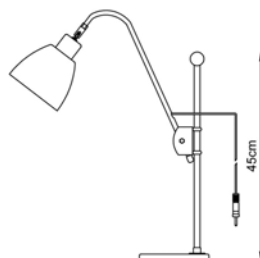

M668

Volts

Soquete

1 x E27

Descrição

Abajur Volts braço com regulação de altura e sua cúpula em metal pintado

Medidas

35 x 72 cm

Desenho

M 668
LUMINÁRIA MESA
1 SOQ. E27