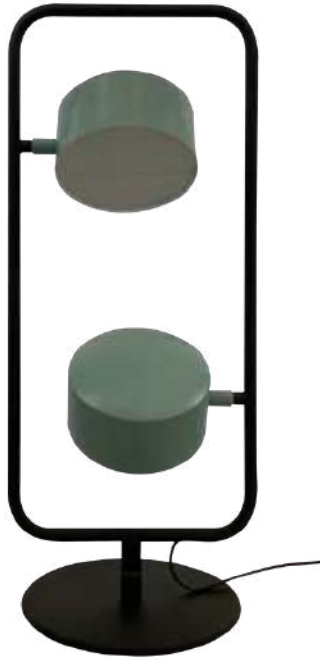

Linha NELL com iluminação focada com LED incorporado

Medidas

50 x 23 cm

Desenho

VISTA FRONTAL

VISTA LATERAL

M 8800-2
ABAJUR NELL
2 LED 6W

M8810-1