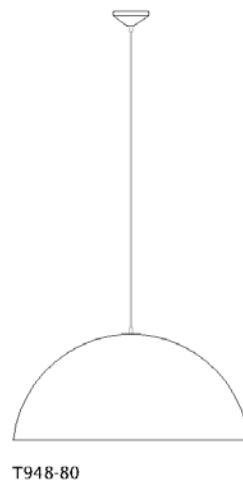

1/2 Bola

Soquete

E-27

Descrição

Medidas

Ø 60cm, altura 30cm

Desenho

1/2 BOLA