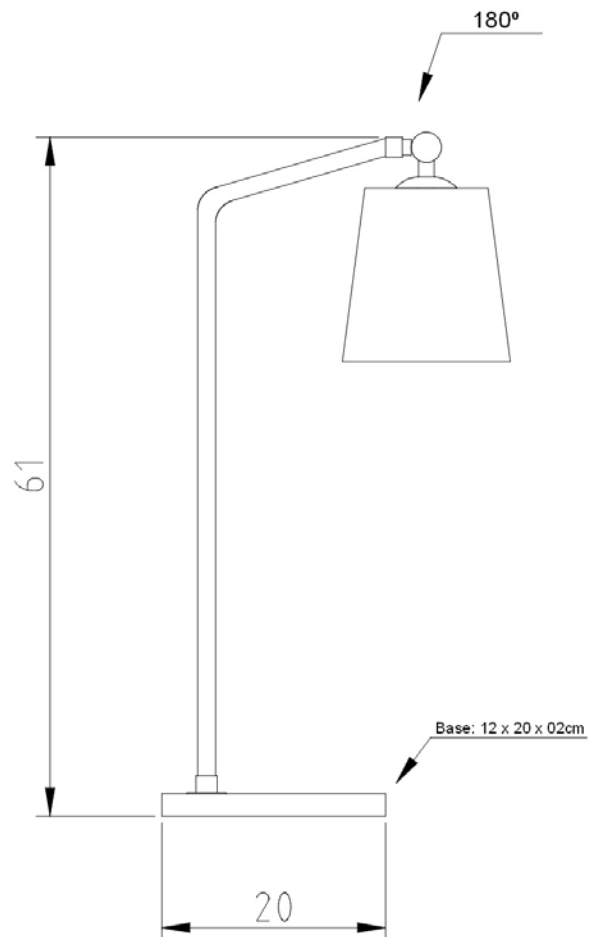

Brida

Soquete

E-27

Descrição

Abajur Brida com sua cúpula em metal articulada

Medidas

Altura: 60cm

Desenho