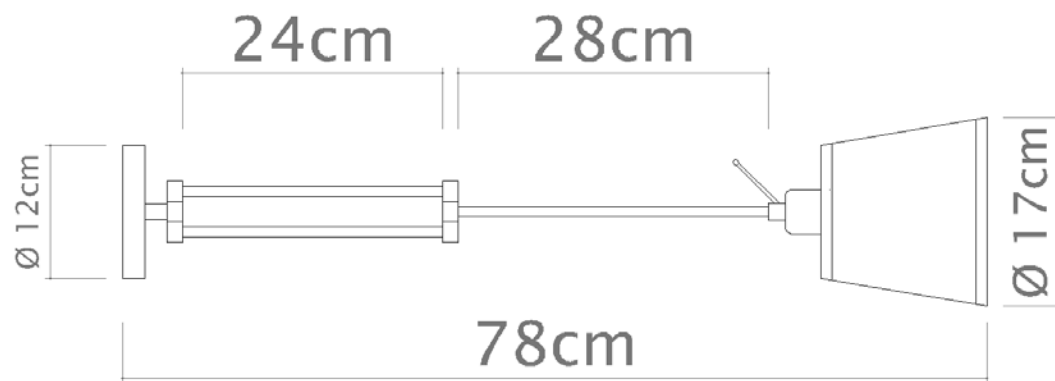

P730 - Com cúpula A595
Vista lateral