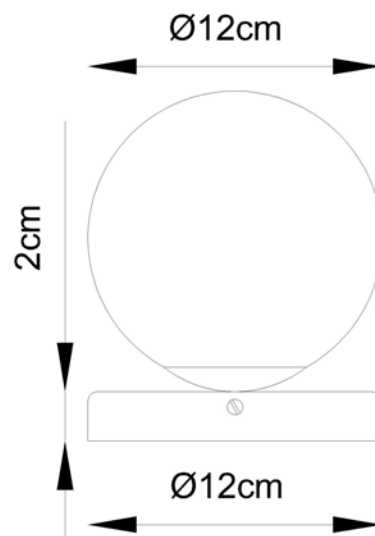

Medidas

Canopla 12 cm + Bola 12 cm

Desenho

VISTA LATERAL

P755-12
ARANDELA BOLA
1 G9

P760

Brida

Soquete