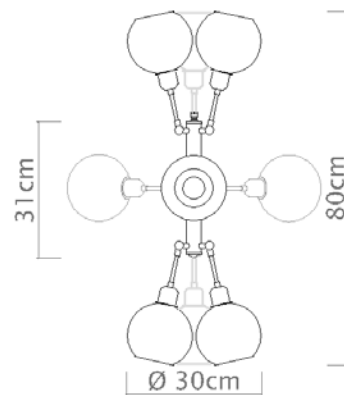

9 x E-27

Descrição

O lustre York com 9 Globos 15 cm

Medidas

Ø 65cm, altura 35cm + Corrente

Desenho

T144-9 - Vidro A466
Com braços na horizontal

T144-9 - Vidro A466
Com braços superiores e inferiores na vertical