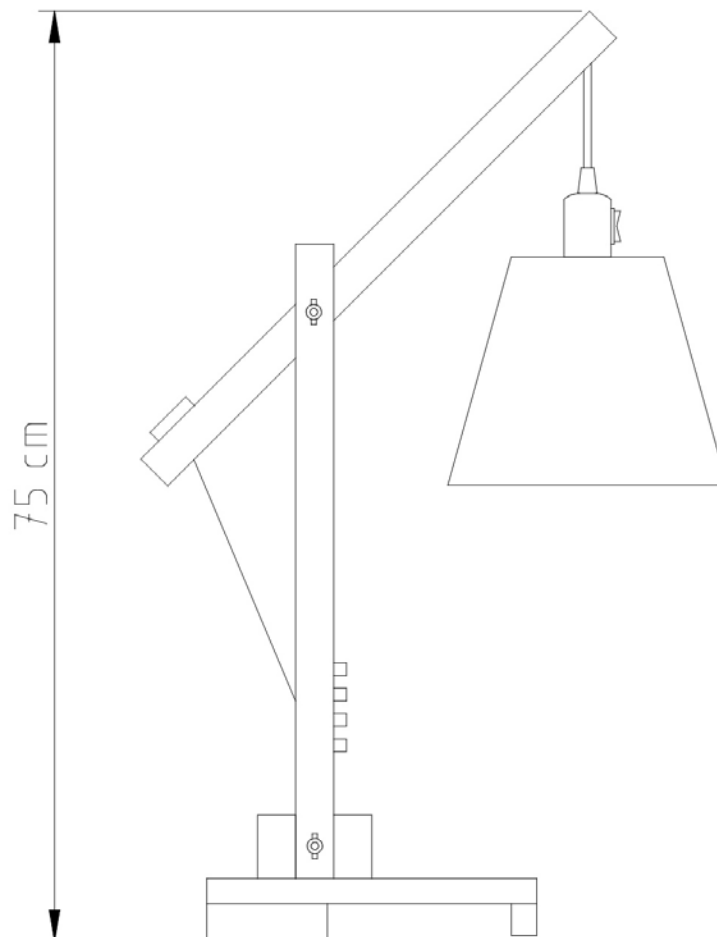

M660

Grua

Soquete

E-27

Descrição

Abajur Grua, feito em madeira, braço com regulagem de altura.

Medidas

Alt. Média 64cm

Desenho