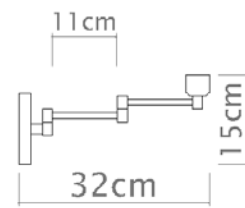

E-27

Descrição

Arandela 2 Braços Articulado

Medidas

44 x 31 cm

Desenho

P335 - Sem cúpula
Vista frontal

P335 - Sem cúpula
Vista lateral