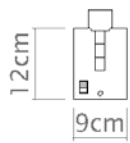

P335 - Sem cúpula
Vista frontal