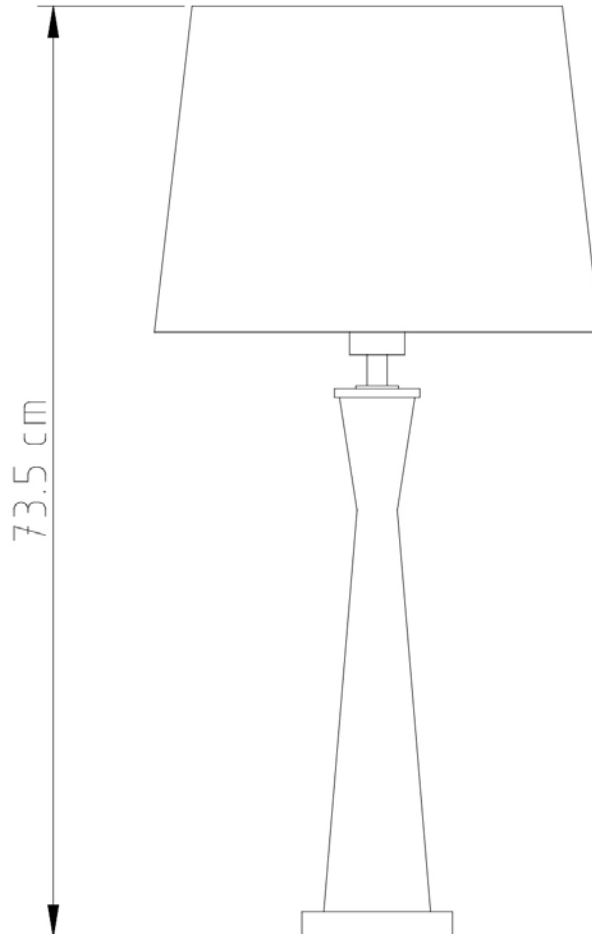

M674

Halley 52

Soquete

E-27

Descrição

Abajur Halley 52cm, um clássico para seu ambiente

Medidas

Altura sem cúpula 52cm / Altura com cúpula 75cm

Desenho