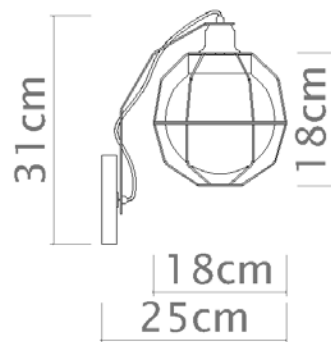

P241-15 - Vista lateral