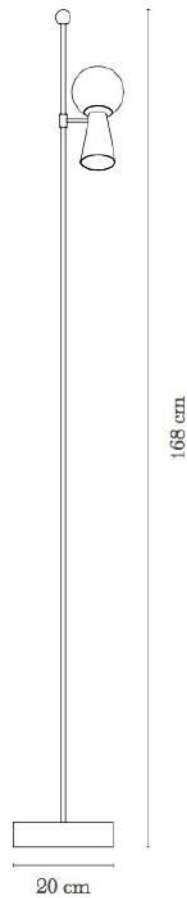

- DESIGN TADEU OMAE

Medidas

Altura: 168cm

Desenho

M005

Inglês #1

Soquete

2x E-27