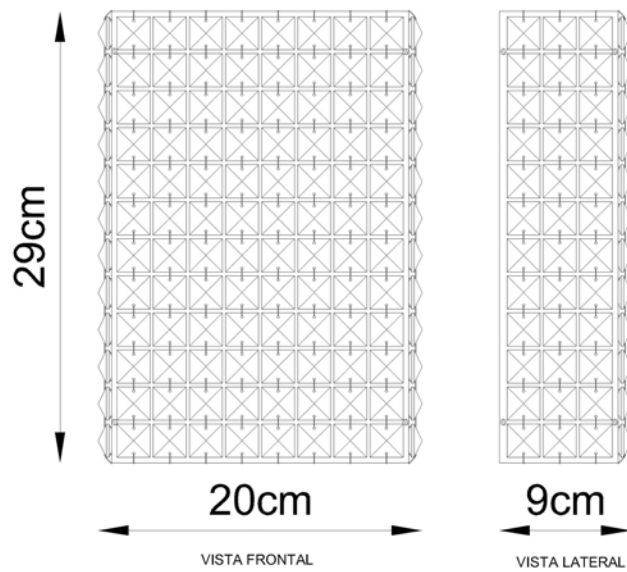

PC001
ARANDELA CRISTAL
2 G9