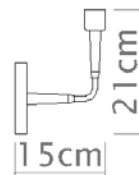

P352 - Sem cúpula
Vista lateral