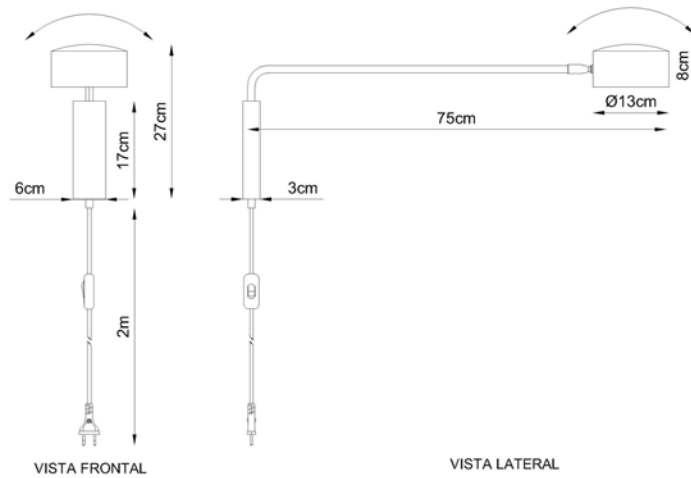

Medidas

75 x 17 cm

Desenho

P 8800-75
ARANDELA NELL
1 LED 6W

P8800-125

NELL - 1 FOCO 125 CM

Soquete

1 x Led 6w