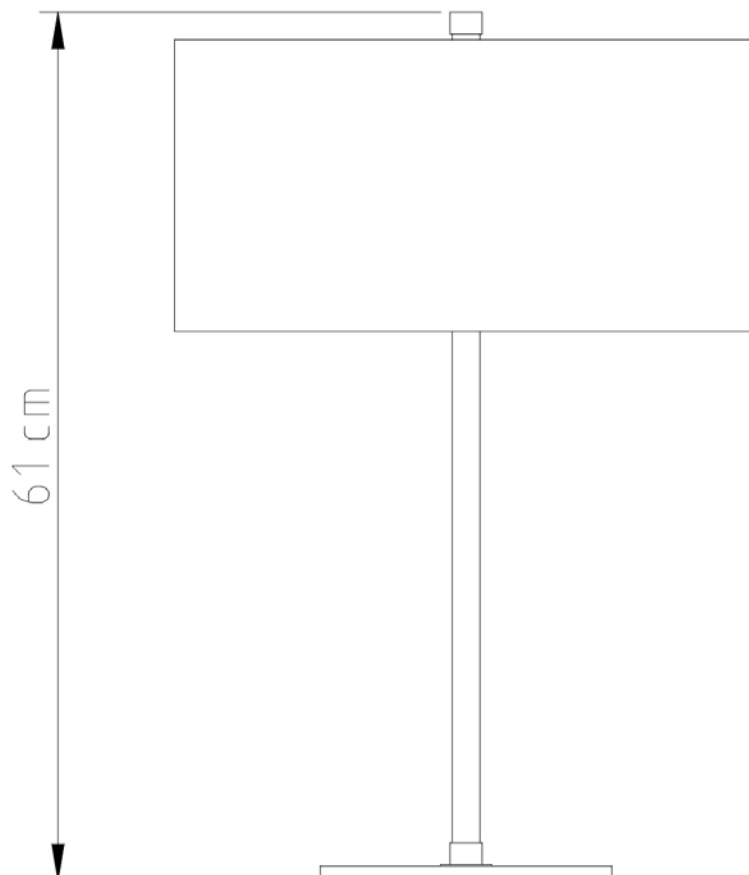

M717
Marriot

Soquete

E-27

Descrição

Abajur Marriot

Medidas

Altura 72cm

Desenho