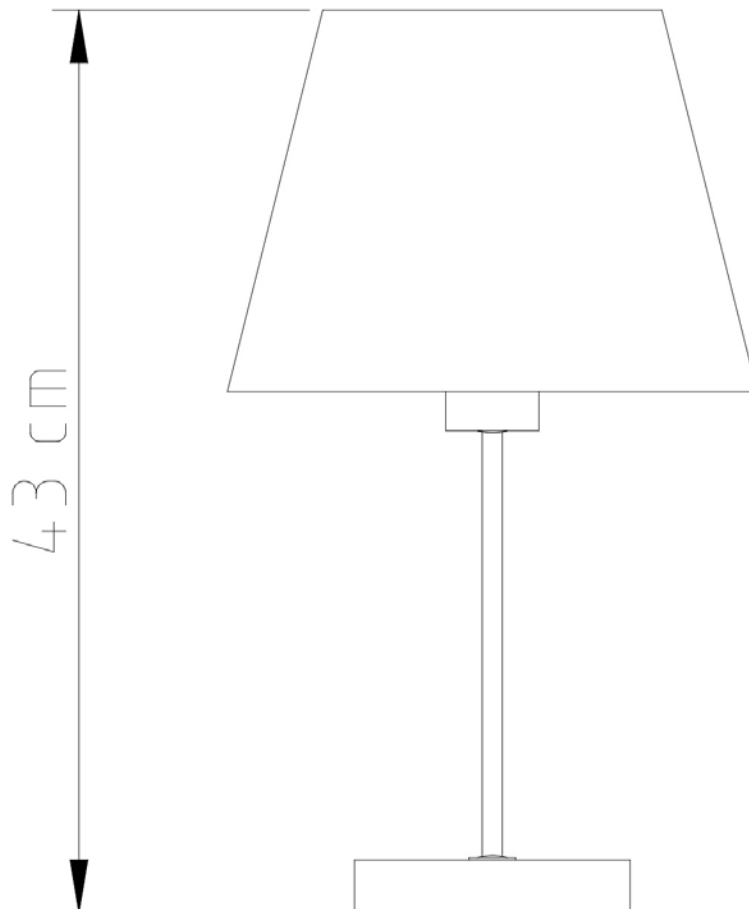

Descrição

Abajur Redondo o simples com sofisticação, perfeito para seu ambiente

Medidas

Altura sem cúpula 25cm / Altura com cúpula 40cm

Desenho

M698

Slim - Base quadrada
Acrílico

Soquete