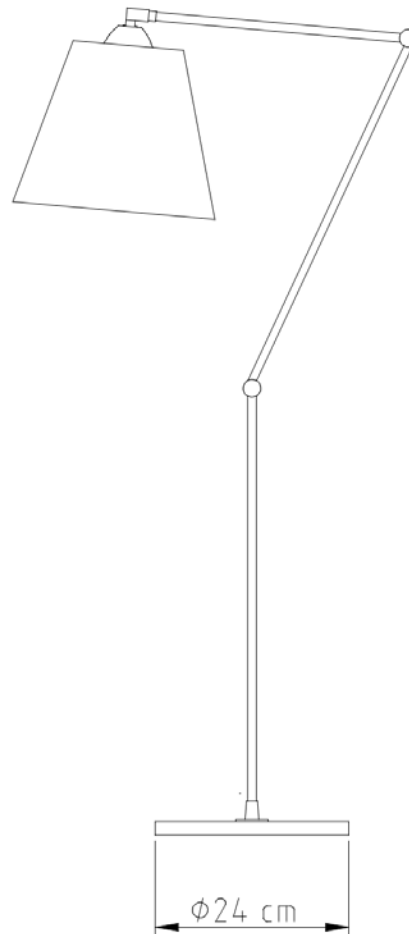

C629 Classic

Soquete

E-27

Descrição

A luminária de piso Classic é literalmente um clássico. Haste adaptável, soquete E-27 e cúpula em tecido formam a coluna que compõe perfeitamente diversos tipos de ambientes.

Medidas

Altura Média 170 cm

Desenho