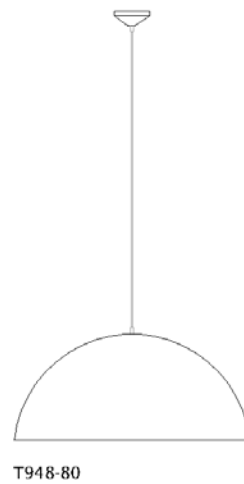

T948-46

1/2 Bola

Soquete

E-27

Descrição

Medidas

Ø 46cm, altura 23cm

Desenho

1/2 BOLA