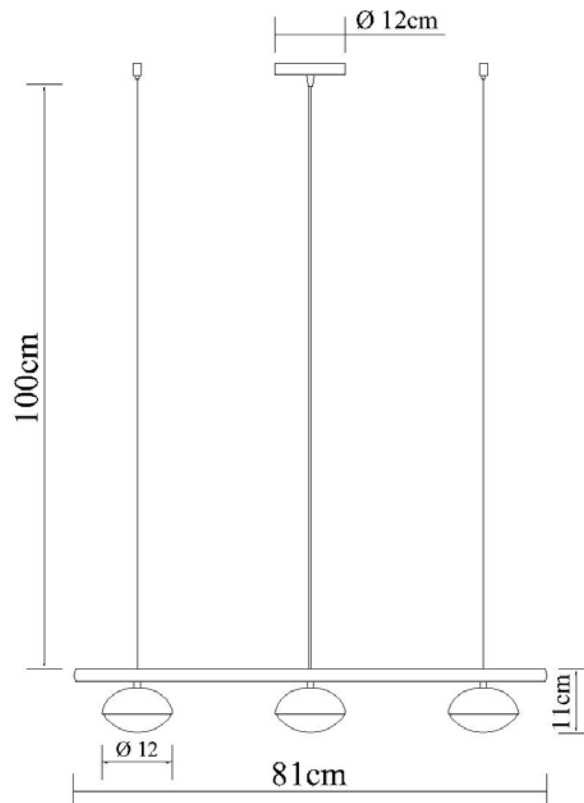

T1800-3
LUSTRE AVELÃ
VISTA FRONTAL