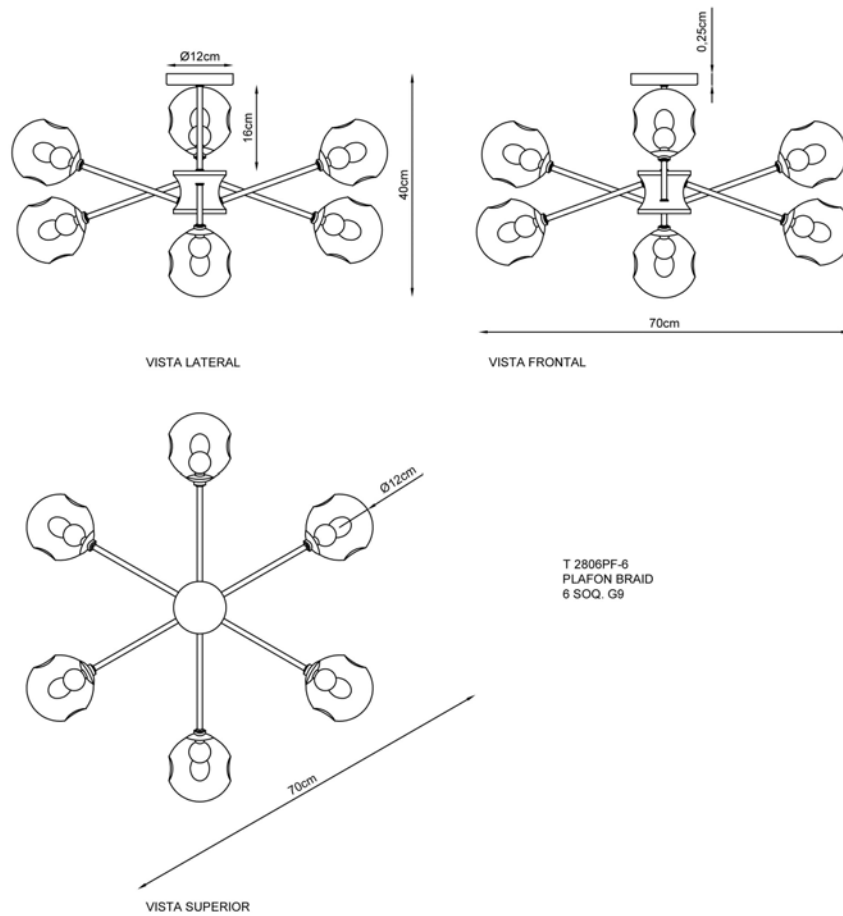

Descrição

O Plafon Braid vem para solucionar a iluminação de seu ambiente com estilo único sofisticação e requinte

Medidas

Diâmetro 70 cm

Desenho

T2803-8

Banis

Soquete