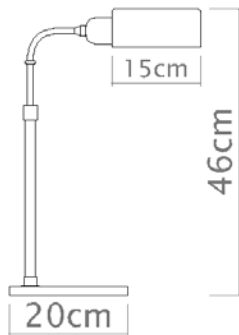

E-27

Descrição

Abajur Luminária VITTORIA com suas formas retilíneas, possui haste regulável e foco direcionado

Medidas

Altura ajustável 40-46cm

Desenho

M205 - Altura máxima

M205 - Altura mínima