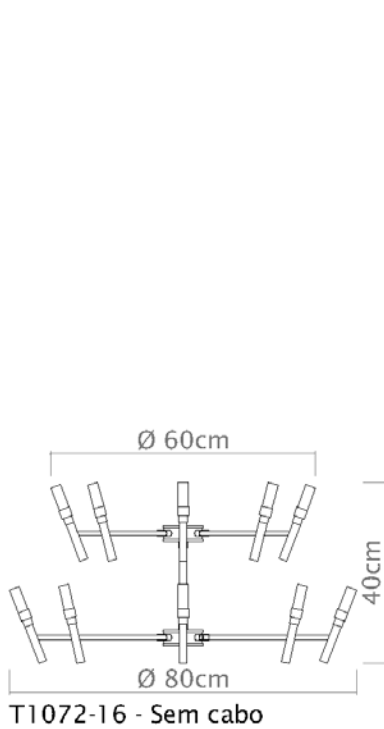

T1072-16

Montana

Soquete

16 x G-9

Descrição

Lustre Montana com 16 braços (T1072-16), modelo agora é sustentado por Cabos de Aço, não possui mais a opção com corrente. Verificar medidas no desenho técnico abaixo. Em breve novas fotos.

Medidas

Ø 60cm, altura 34cm

Desenho