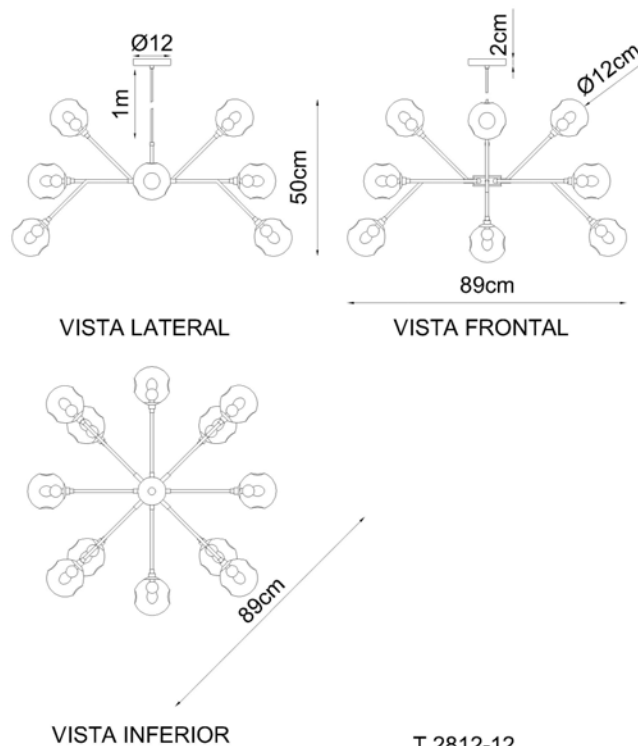

Mollus

Soquete

12 x G-9

Descrição

O Lustre Mollus vem para solucionar a iluminação de seu ambiente com estilo único sofisticação e requinte

Medidas

89 x 50 cm

Desenho