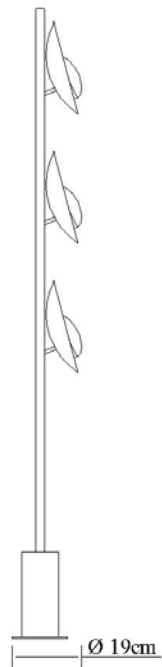

C1820-3
COLUNA ORVALHO
VISTA LATERAL