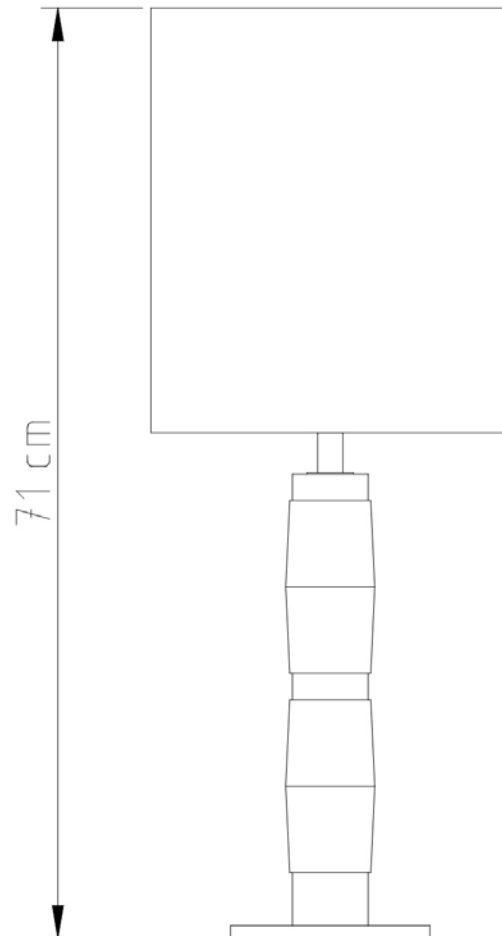

M686

Ice

Soquete

E-27

Descrição

Abajur ICE uma perfeita montagem com cubos de vidro

Medidas

Altura sem cúpula 45cm / Altura com cúpula 74cm

Desenho