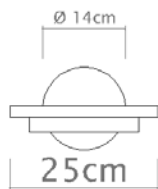

P912 - Vista frontal