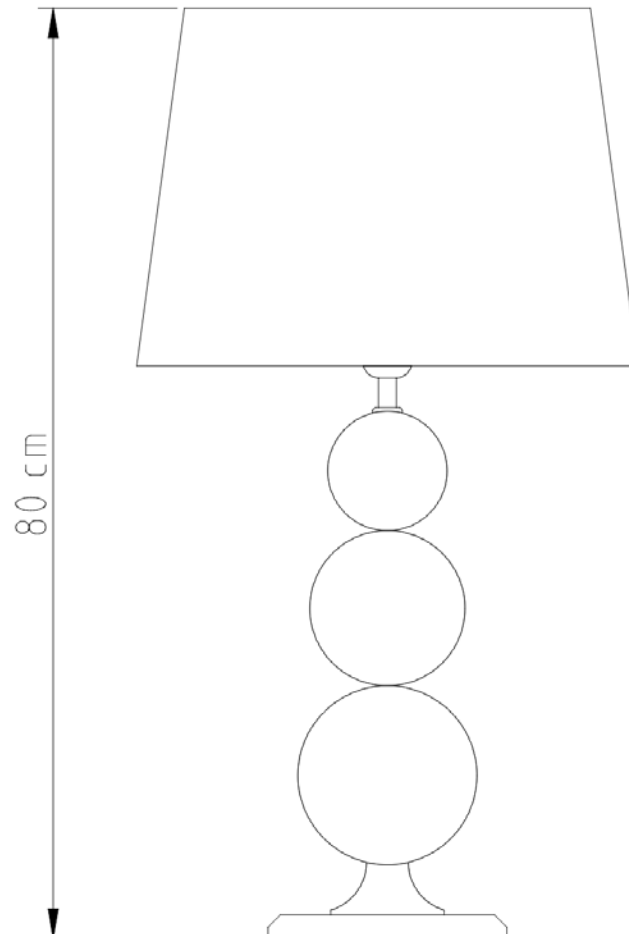

M745

3 Bolas 10-13-15 cm

Soquete

E-27

Descrição

Abajur 3 Bolas de metal um clássico para estar sempre presente no ambientes

Medidas

Altura com cúpula: 86cm / Altura sem cúpula: 55cm

Desenho