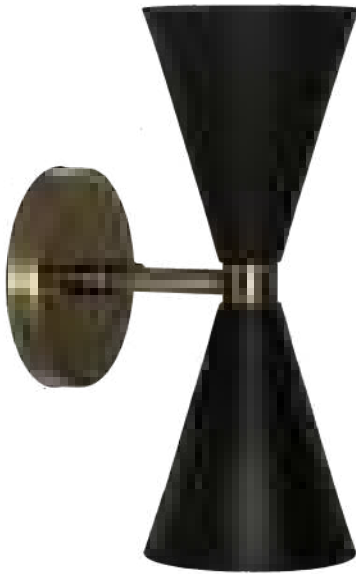

P1071-2

Picasso

Soquete

2 x E-27

Descrição

A Arandela Picasso é uma ótima opção para uma boa iluminação de parede com luz indireta

Medidas

30 cm

Desenho