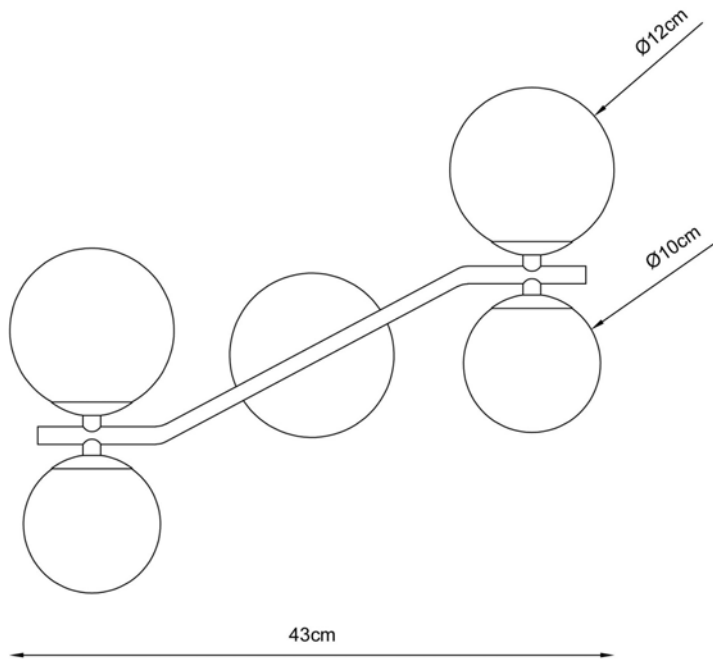

Desenho

VISTA FRONTAL