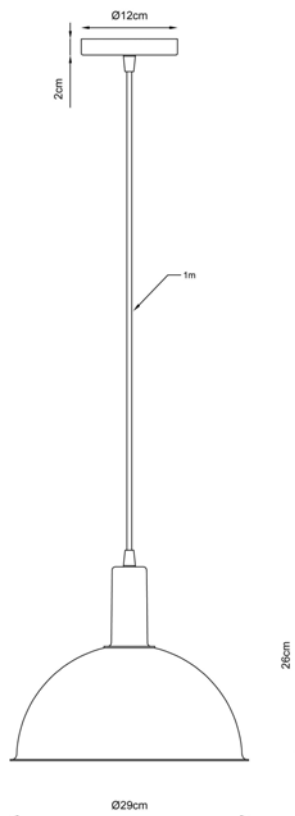

Soquete

E-27

Descrição

Pendente meia bola multiuso

Medidas

Ø 29cm, altura 25cm

Desenho

VISTA LATERAL