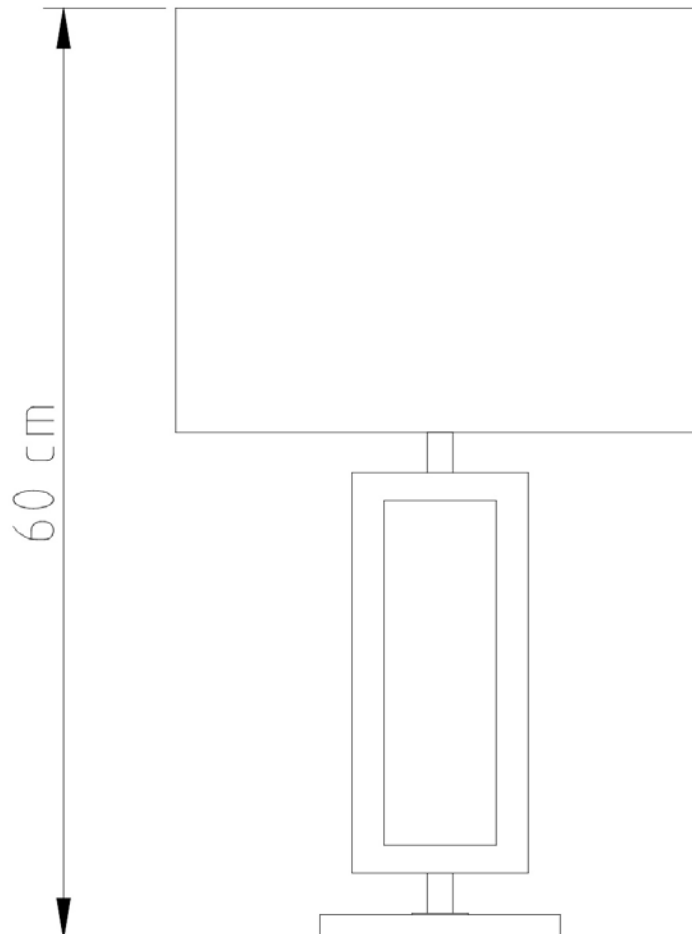

M631MA

Retângulo

Soquete

E-27

Descrição

Abajur retângulo 25x11 cm, com sua sofisticada forma geométrica e a mistura perfeita de madeira com metal

Medidas

Altura sem cúpula 36cm / Altura com cúpula 60cm

Desenho