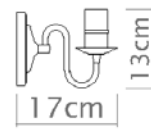

2 x E-27

Descrição

Arandela Los Angeles 2 braços

Medidas

36 x 22 cm

Desenho

P319-2- Vista frontal
Sem cúpula

P319-2- Vista lateral
Sem cúpula