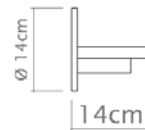

P912 - Vista lateral