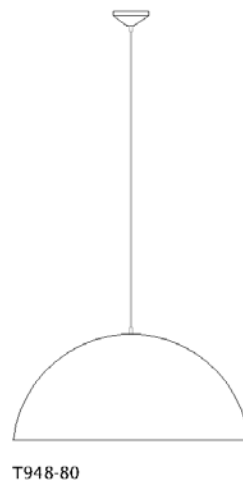

E-27

Descrição

Medidas

Ø 20cm, altura 10cm

Desenho

1/2 BOLA

T948-46

1/2 Bola