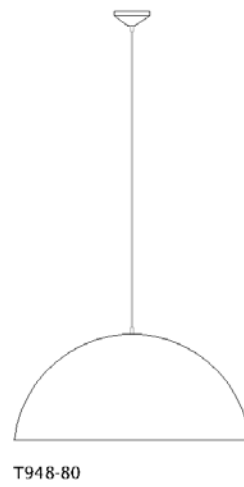

T948-80

1/2 Bola

Soquete

E-27

Descrição

Medidas

Ø 80cm, altura 36cm

Desenho

1/2 BOLA