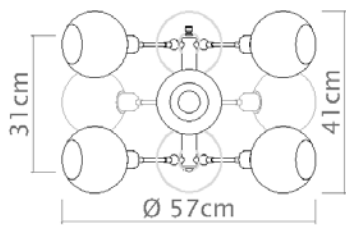

T144-9 - Vidro A466
Com braços na horizontal