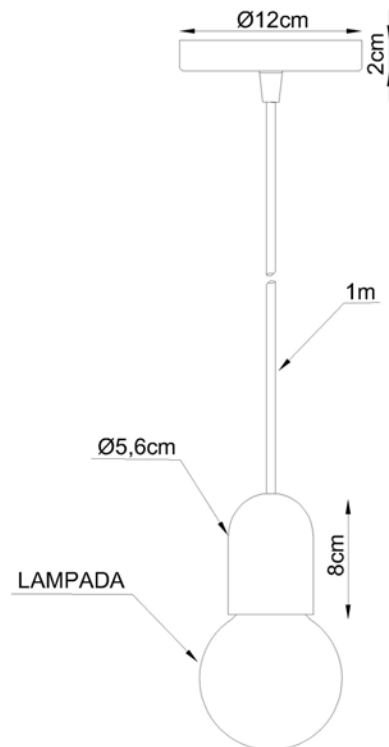

T1000-MD
PENDENTE OFF-MD
SOQ. E-27