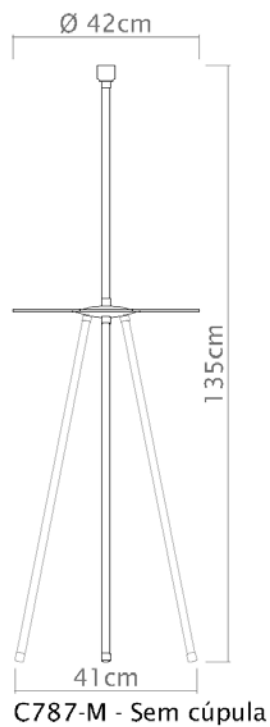

E-27

Descrição

Esta é a versão da coluna Tree com a adição de uma mesa entre a base e o haste, perfeita para apoiar chaves, celular, carteira ou decorações. Cúpula em tecido.

Medidas

altura 163 cm

Desenho

C841