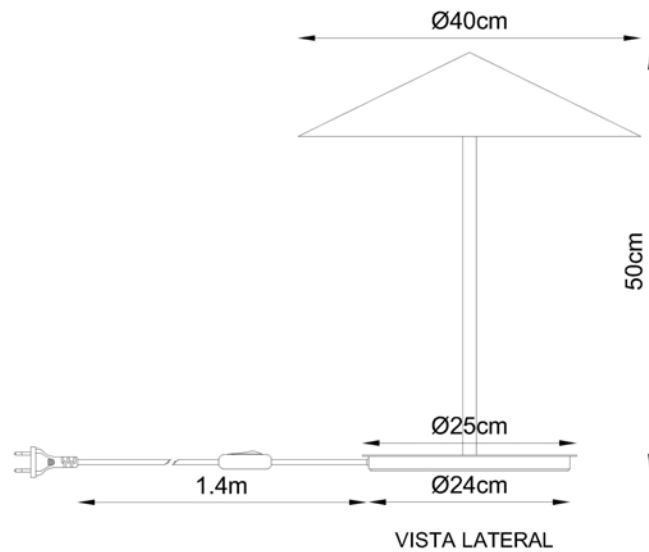

M2211
ABAJUR THAI
LED 9W