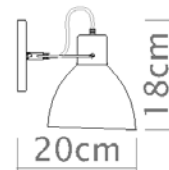

P893 - Vista lateral