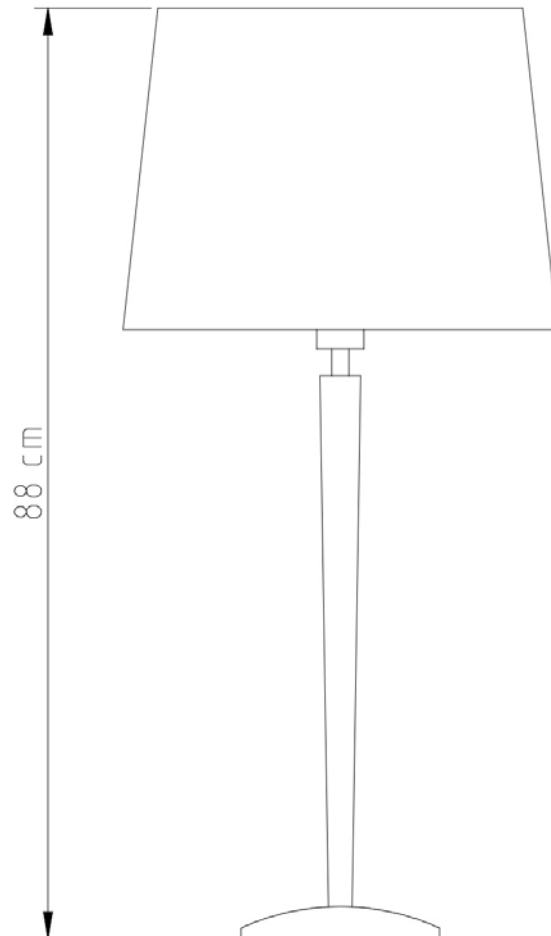

Soquete

E-27

Descrição

Abajur Eclipse com cone 60 cm

Medidas

Altura sem cúpula 60cm / Altura com cúpula 87cm

Desenho

M095