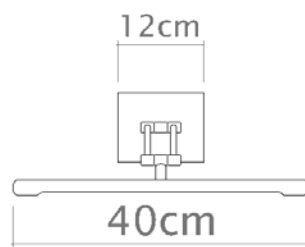

P379-40
Vista frontal