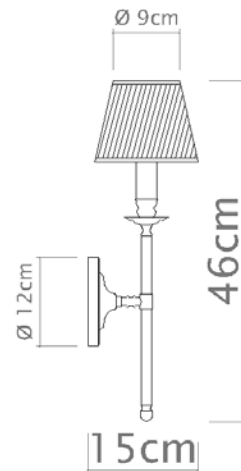

**P950 - Vista lateral
Com cúpula A596**