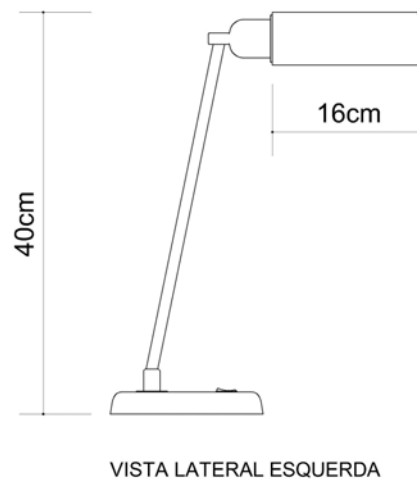

Descrição

Luminária de mesa Jullynha ideal para iluminação focada

Medidas

Alt. Média 35cm.

Desenho

M681

Cubos

Soquete

E-27

Descrição

Abajur Cubos, a sofisticação da mistura de acrílico e metal

Medidas

Altura sem cúpula 43cm / Altura com cúpula 71cm

Desenho

M683

Desk

Soquete

E-27

Descrição

Luminária Desk, essencial para seu ambiente

Medidas

Altura 40cm

Desenho

M685

Danny

Soquete

G-9

Descrição

Luminária de mesa Danny Corpo articulado é ideal para iluminação focada

Medidas

Alt. Média 40cm

Desenho