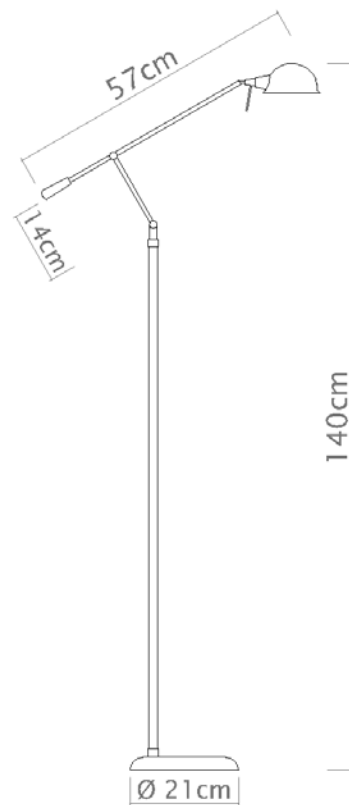

C685 - Altura média