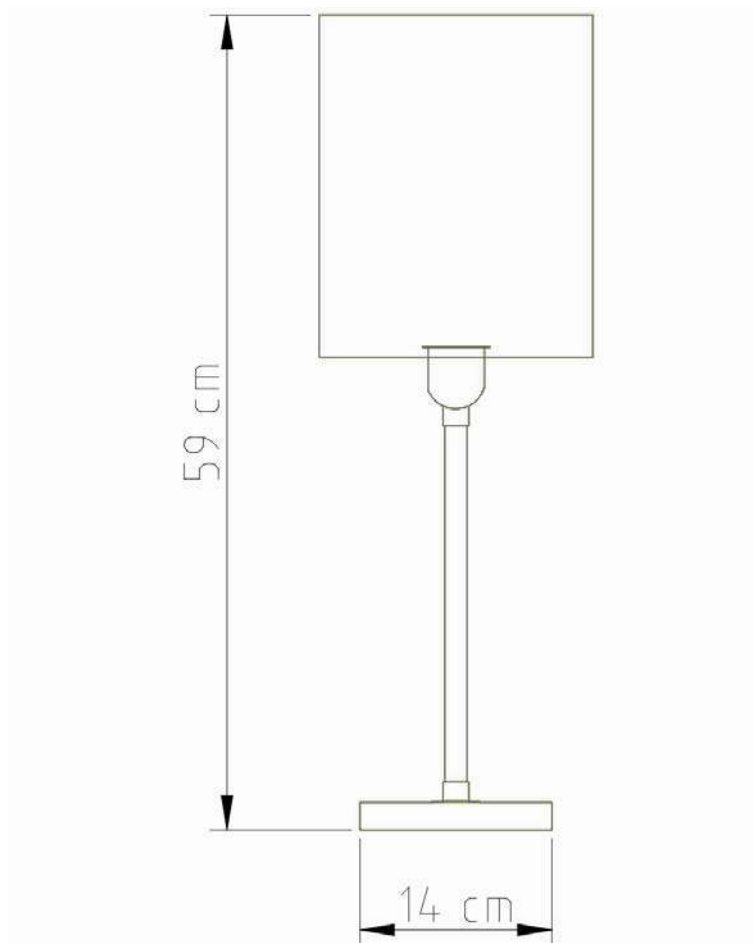

M619

Slim Palito 38 cm

Soquete

E-27

Descrição

Abajur SLIM palito base quadrada com interruptor

Medidas

Altura sem cúpula 38cm / Altura com cúpula 60cm

Desenho