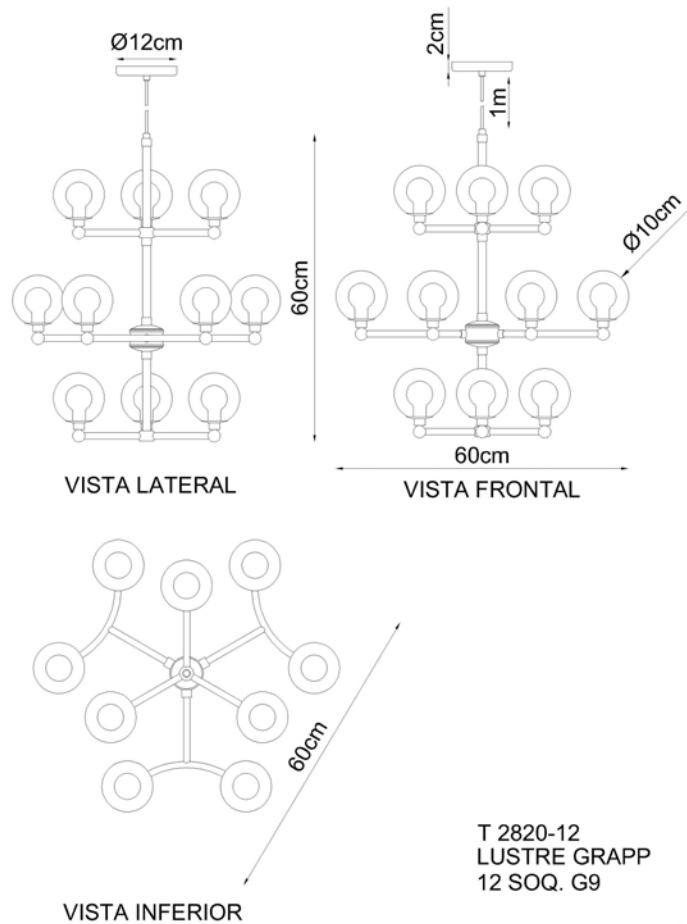

A linha de Lustre Grapp vem para solucionar a iluminação de seu ambiente com estilo único sofisticado e requinte

Medidas

60 x 60 cm

Desenho

T2820-21

Grapp-21

Soquete

21 x G-9