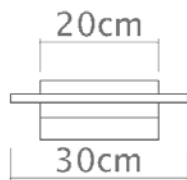

P911 - Vista frontal