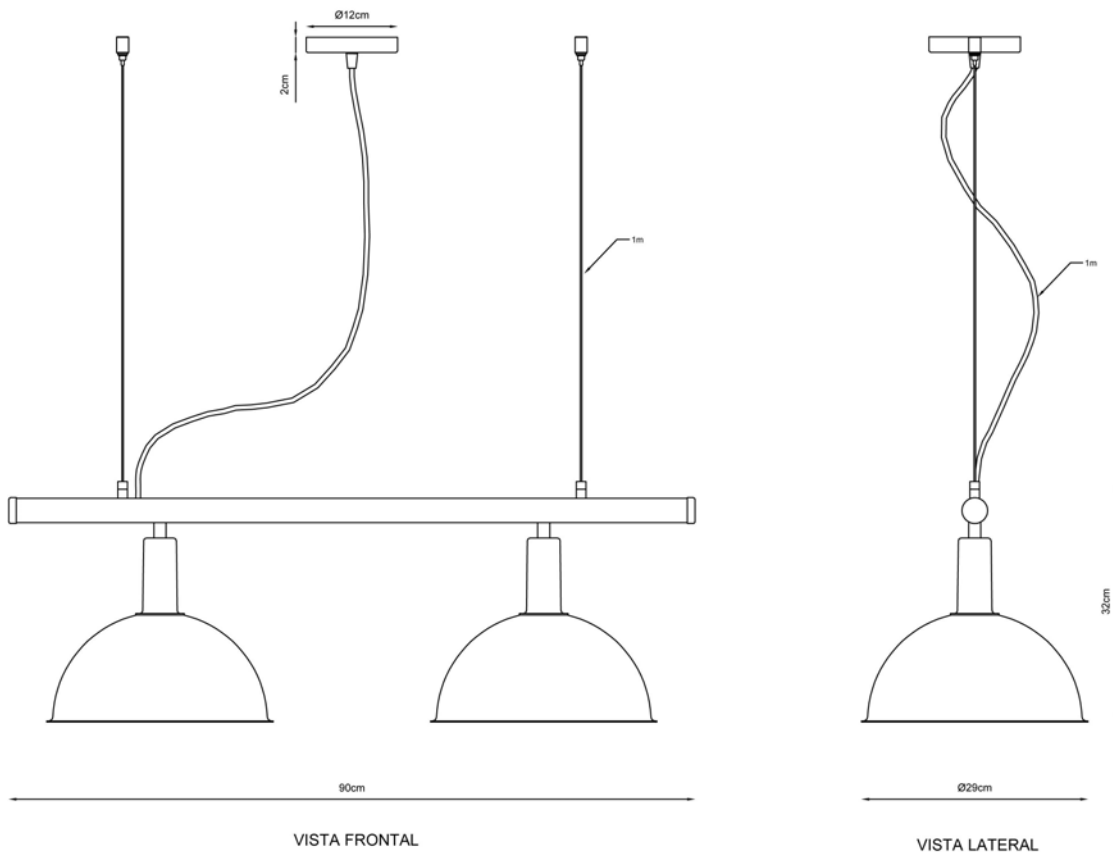

Comprimento 90 cm

Desenho

T143-2
LUSTRE BILHAR
2 SOQ. E-27

T143-3

Bilhar

Soquete

3 x E-27

Descrição