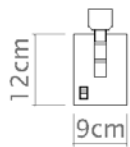

P362 - Sem cúpula
Vista frontal