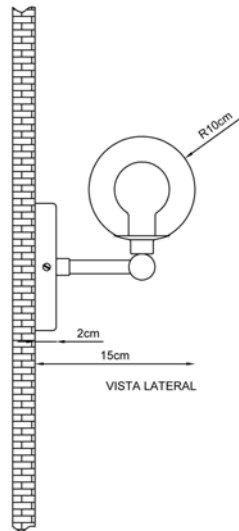

VISTA FRONTAL

P 2820-1
ARANDELA GRAPP
1 SOQ. G9