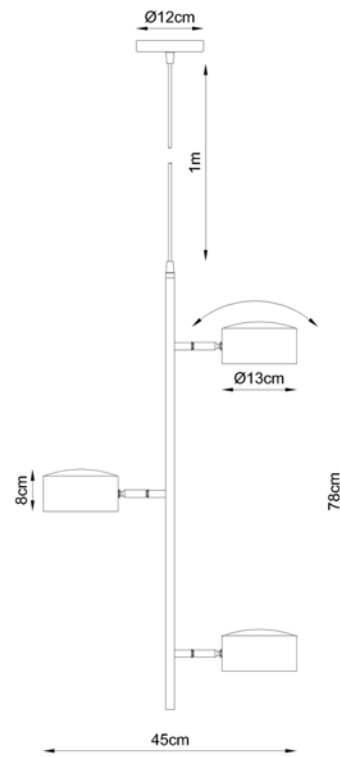

VISTA LATERAL

T 8800V-3
PENDENTE NELL
3 LED 6W