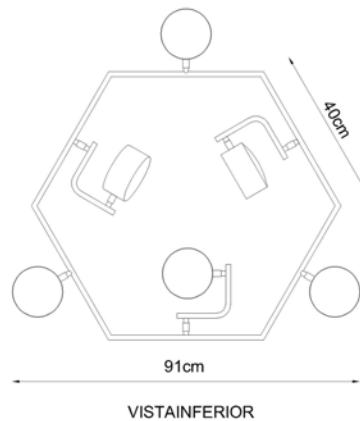

T 8807-6
PENDENTE NELL
6 LED 6W