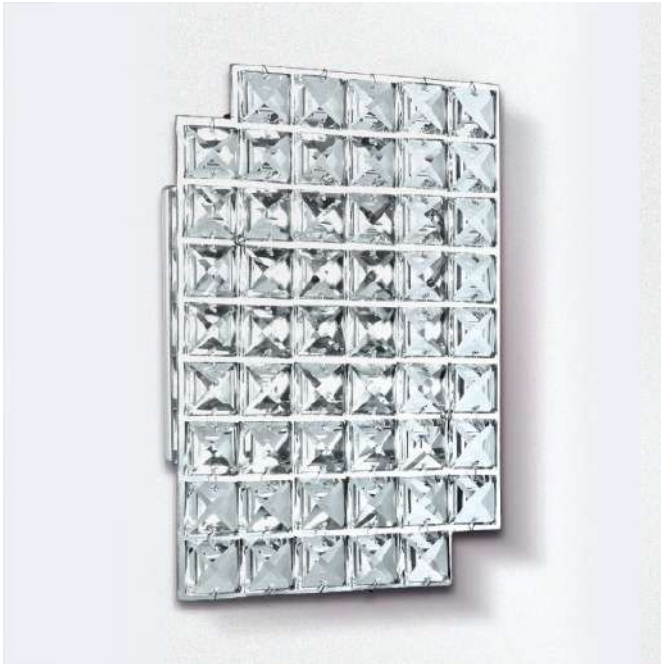

PC004

Cristal

Soquete

G-9

Descrição

Arandela Retangular 15 x 22 cm com cristais

Medidas

15 x 22 x 9 cm

Desenho