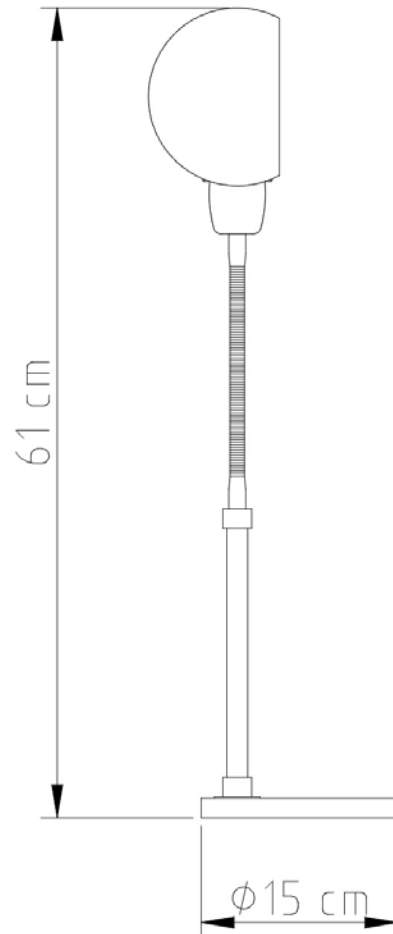

M667

Zara

Soquete

E-27

Descrição

A pintura pode ser apenas aplicada na base e na cúpula. Haste flexível disponível apenas em Cromado.

Medidas

Alt. Média 40cm

Desenho