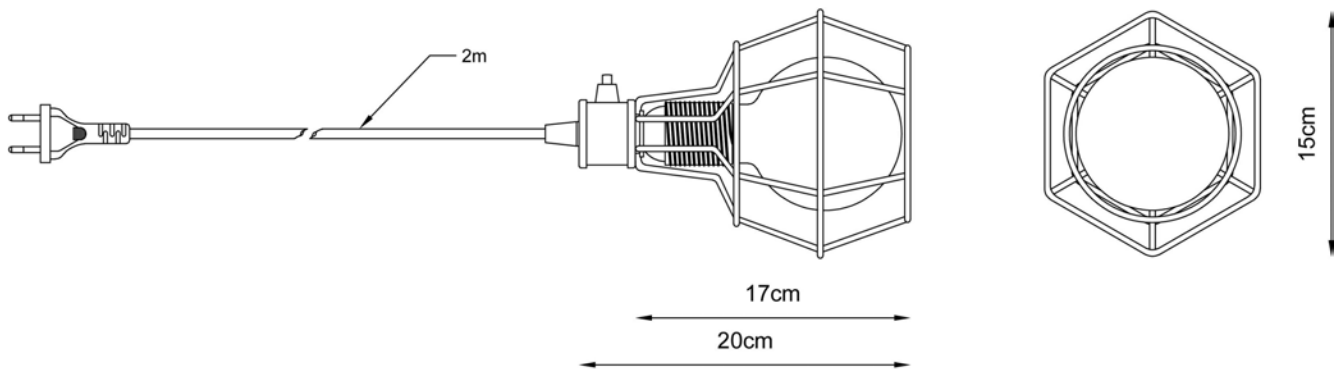

M203
LUMINARIA DE MESA PUCON
SOQ. E-27