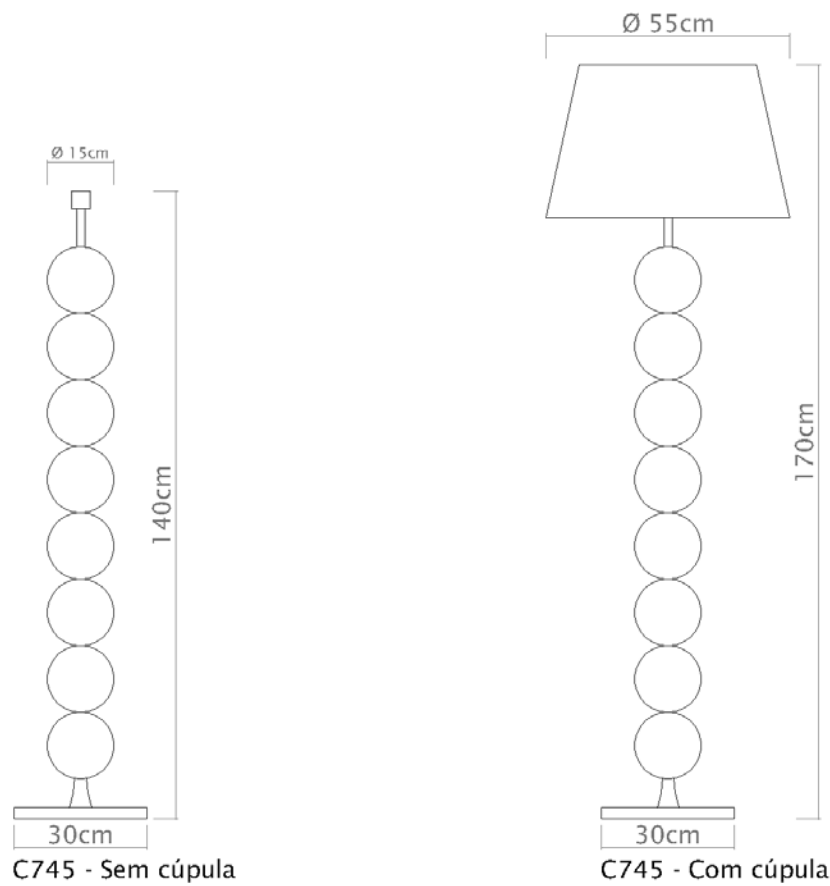

Medidas

Altura com Cúpula de 140 a 180 cm

Desenho

C226
Britner

Soquete

E-27

Descrição

Coluna Britner é uma luminária de piso com haste telescópica (sobe-desce) e traz uma curva na haste antes da inserção da cúpula que dá um toque de requinte ao modelo.

Descrição

Coluna Carol traz um design sofisticado para luminárias de piso com haste telescópica (sobe-desce) e braço articulado antes da inserção da cúpula, dão um toque de requinte ao modelo.

Medidas

Altura com Cúpula de 130 a 175 cm

Descrição

A coluna Foco E-27 é uma opção de luminária de piso com haste fixa que permite uma iluminação focada usando lâmpadas do tipo E-27.

Medidas

Altura 135 cm

Desenho

C651 -Altura máxima

C659

Bizz

Descrição

A coluna Infinity é uma ótima opção para ambientes amplos. Com uma haste de design moderno composta por Bolas de metal

Medidas

Altura com Cúpula 170 cm

Desenho

C749

Scaffo

Soquete