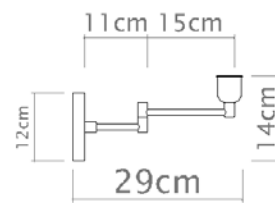

Medidas

40 x 30 cm

Desenho

P334 - Sem cúpula
Vista frontal

P334 - Sem cúpula
Vista lateral

P335

Braço 2 Articulação

Soquete