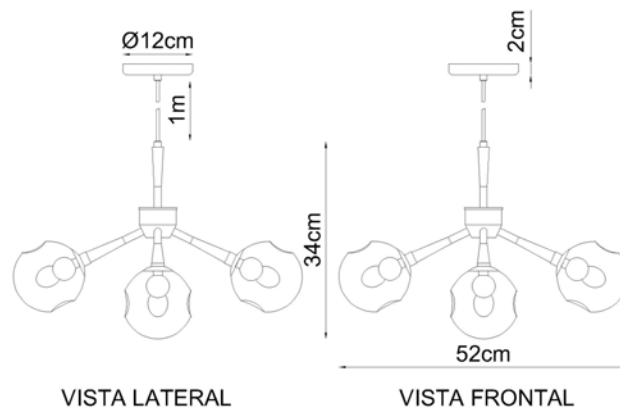

T 2805-3
LUSTRE KOLL
3 SOQ. G9