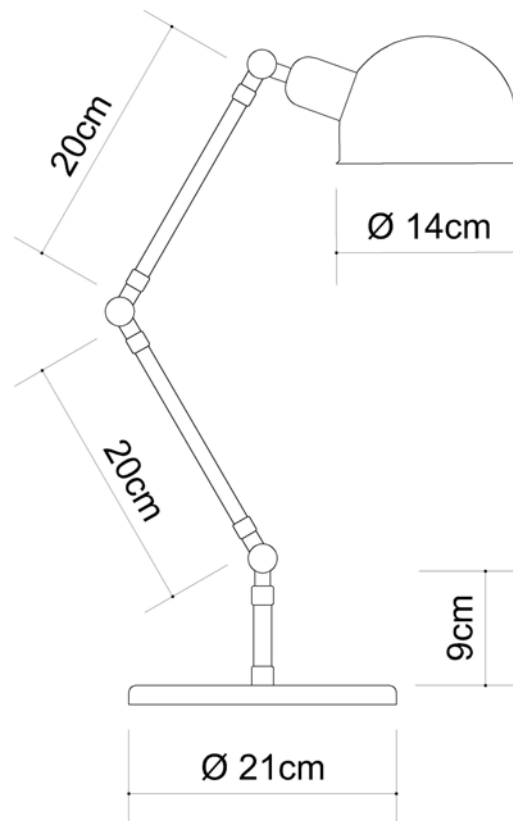

Amabre

Soquete

E-27

Descrição

Medidas

Altura com cúpula: 74cm / Altura sem cúpula: 43cm

Desenho

M1060-20

Baboo

Soquete

E-27

Descrição

Luminária de Mesa Babbo, corpo articulado com variações de cúpulas

Medidas

Alt. Média 50cm

Desenho

M1060-30

Baboo

Soquete

E-27

Descrição

Luminária de Mesa Babbo, corpo articulado com variações de cúpulas

Medidas

Alt. Média 70cm