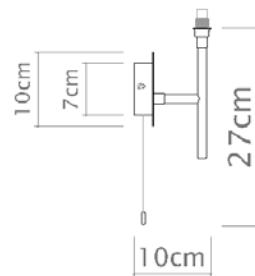

P985 - Vista lateral