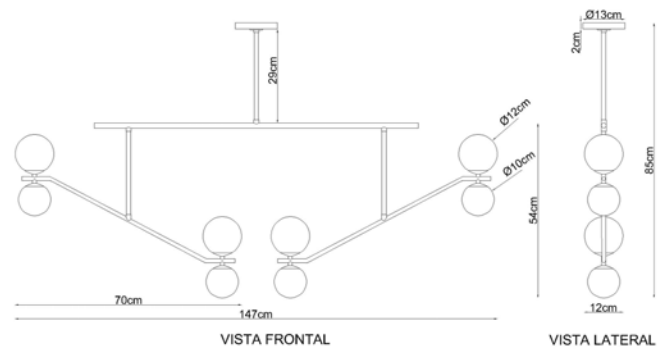

T1865-8
ABAJUR ESCORREGADOR
8 SOQ. G9