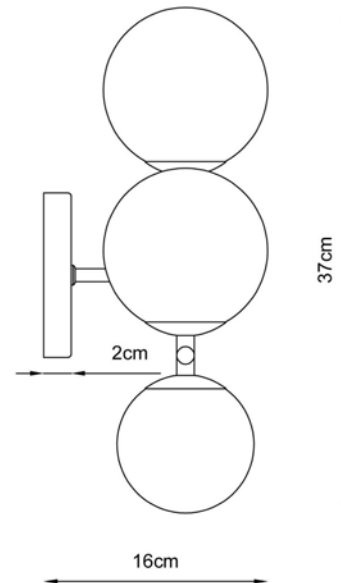

VISTA LATERAL

P1865-4
ARANDELA ESCORREGADOR
4 SOQ. G9