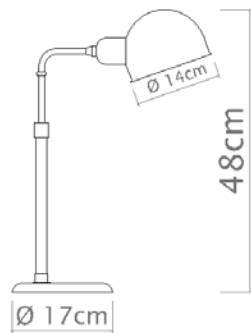

M204 - Altura máxima