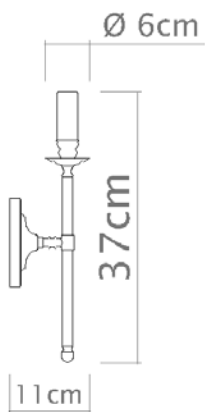

**P950 - Vista lateral
Sem cúpula**