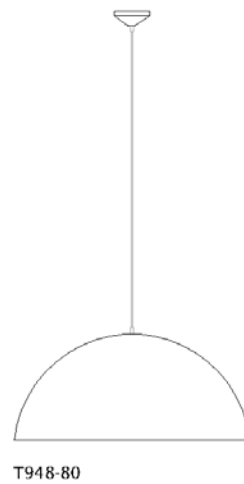

T948-20

1/2 Bola

Soquete

E-27

Descrição

Medidas

Ø 20cm, altura 10cm

Desenho

1/2 BOLA