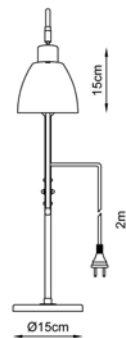

VISTA LATERAL ESQ.