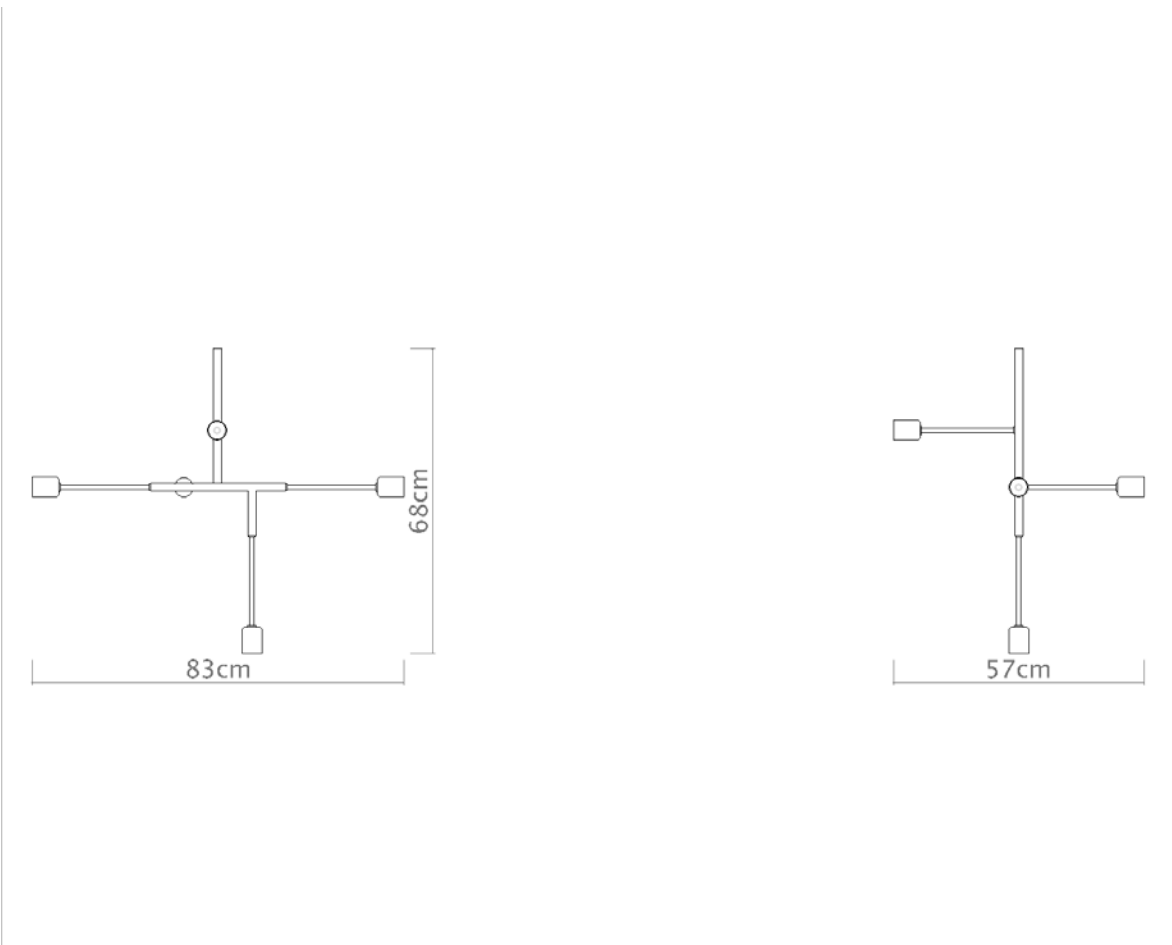

Medidas

70 cm

Desenho

T1560-5

Space 5

Soquete

5 x E-27

Descrição