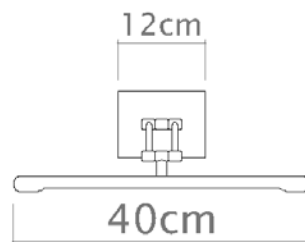

P379A-40
Vista frontal