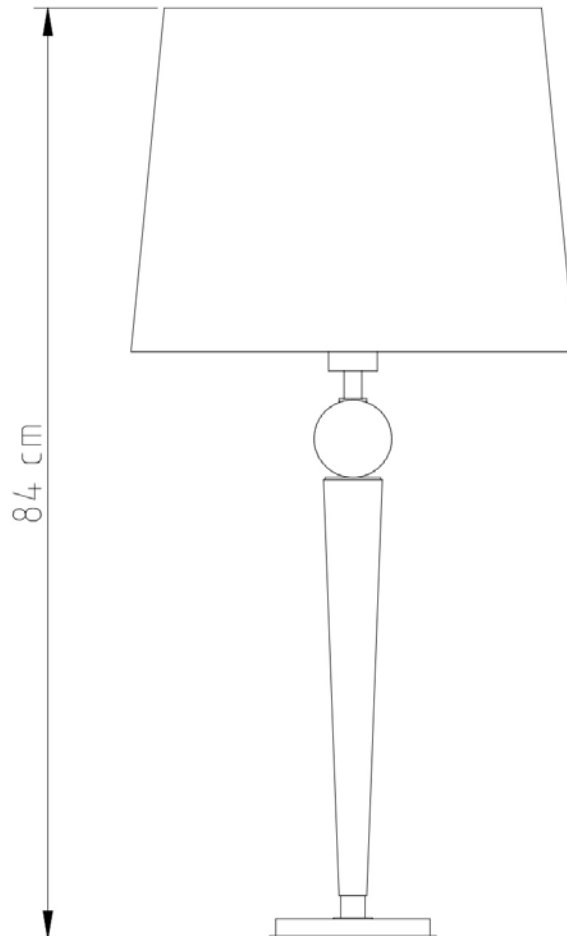

E-27

Descrição

Abajur Gaya 58 cm com sua composição de acrílico, madeira e latão cromado

Medidas

Altura sem cúpula 55cm / Altura com cúpula 85cm

Desenho

M723

Gyo I