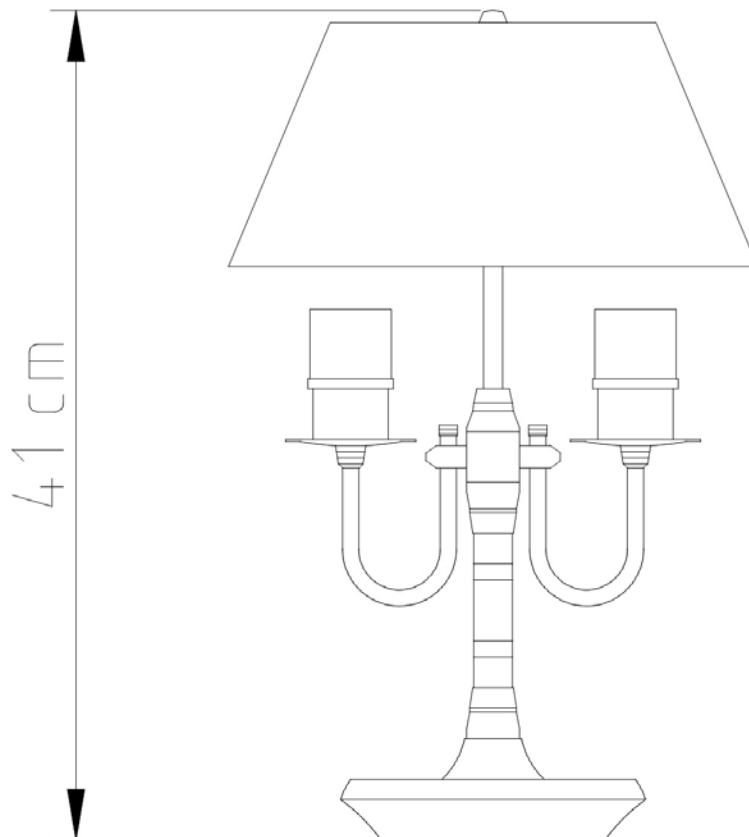

Versão reduzida do clássico Abajur Inglês #1 da linha Vintage Golden-Art. Possui 2 entradas para lâmpadas E-27 e cúpula metálica, perfeito para ambientes com iluminação retrô.

Medidas

Altura 41cm

Desenho