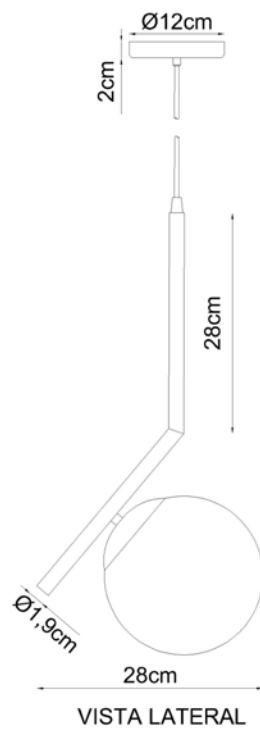

T 1921
PENDENTE CLARICE
1 SOQ. E27