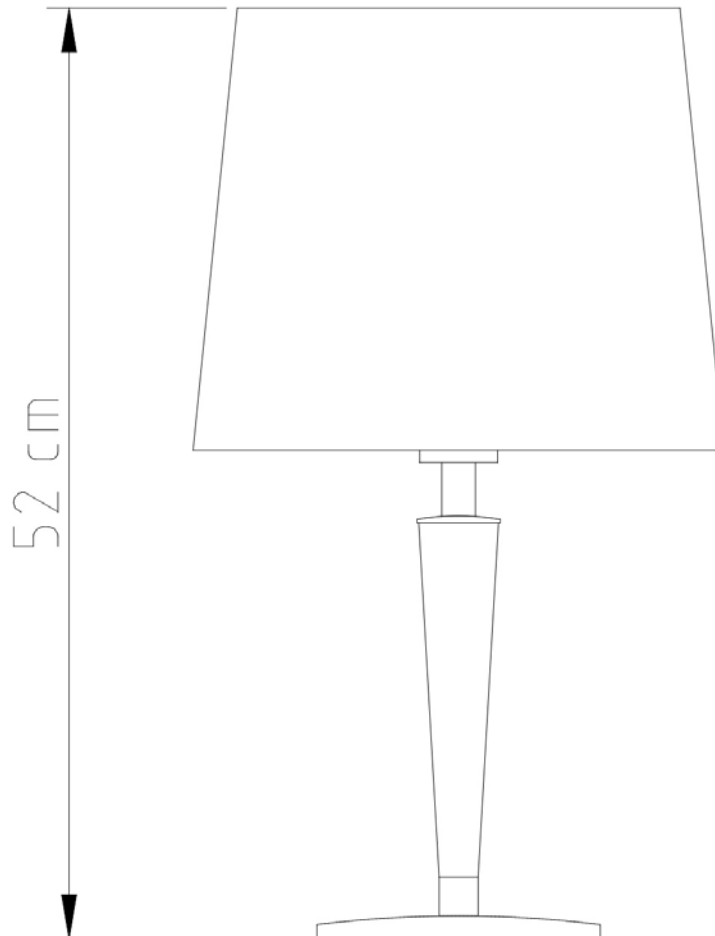

Cone 20

Soquete

E-27

Descrição

Com design sofisticado, mesclando elementos de madeira e metal, o Abajur Cone 20 é uma opção versátil para iluminação de mesa possuindo cúpula em tecido.

Medidas

Altura sem cúpula 34cm / Altura com cúpula 56cm

Desenho

M027-25

Cone 25

Soquete

E-27

Descrição

Com design sofisticado, mesclando elementos de madeira e metal, o Abajur Cone 20 é uma opção versátil para iluminação de mesa possuindo cúpula em tecido.

Medidas

Altura sem cúpula 34cm / Altura com cúpula 56cm

Desenho

M028

Círculo 25

Soquete

E-27

Descrição

Com design arrojado, o Abajur Círculo 25 possui uma base formada por um formato redondo e tem cúpula em tecido.