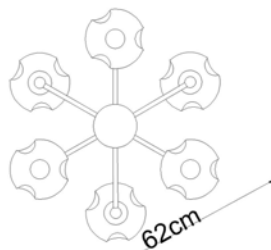

VISTA SUPERIOR

T 2802-6
LUSTRE BRAID
6 SOQ. G9