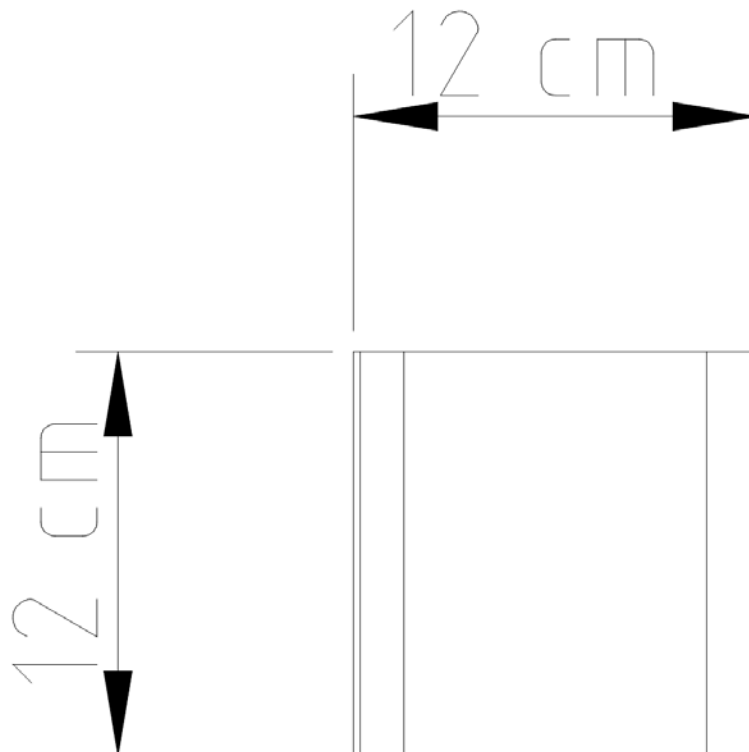

G-9

Descrição

A Arandela Balizador é uma opção com design moderno e minimalista para a iluminação de parede

Medidas

12 x 12 cm

Desenho

P314

Canoa