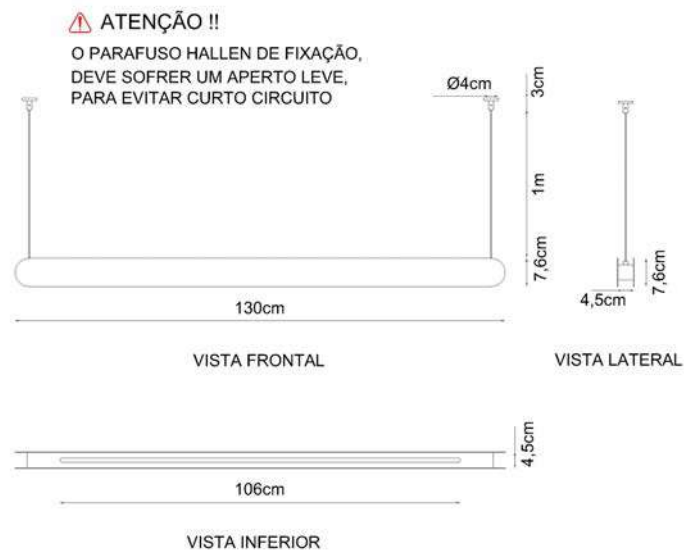

T 620-130
PENDENTE BARRA
TUBO LED T8 120cm