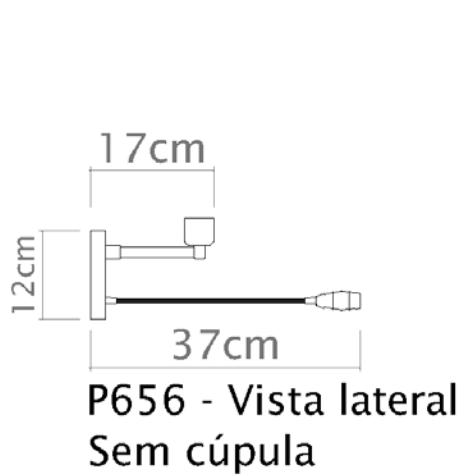

P656

Starck

Soquete

E-27

Descrição

A Arandela Starck é uma opção versátil de iluminação de parede, pois além da cúpula, ela também oferece uma opção de foco.

Medidas

Desenho