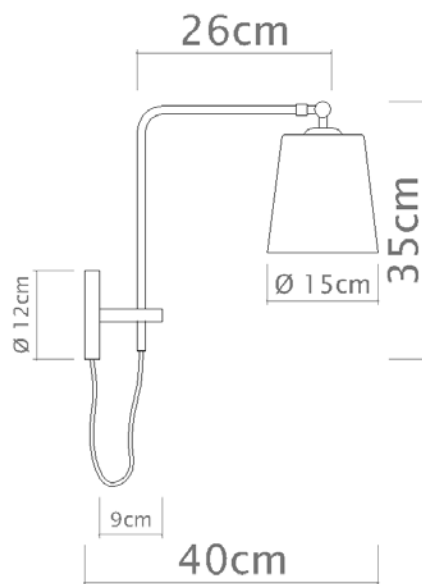

P669 - Com cúpula A760
Vista frontal