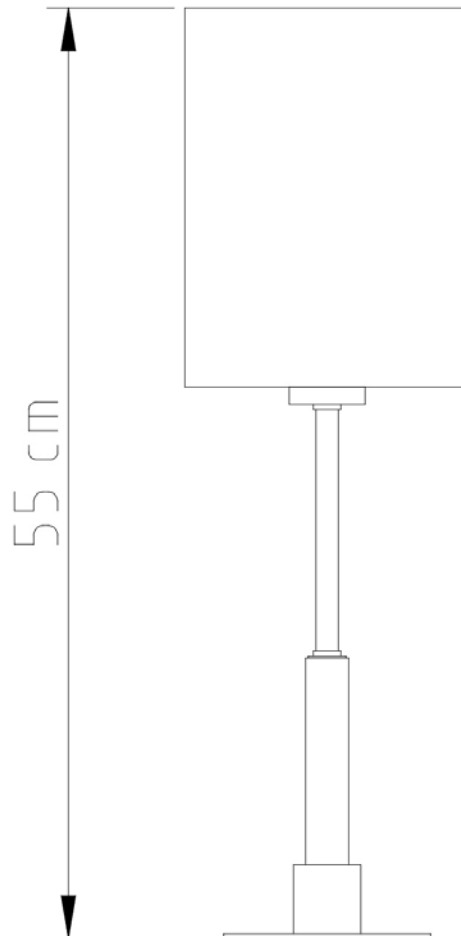

M692

Quadrado

Soquete

E-27

Descrição

Abajur Quadrado o simples com sofisticação, perfeito para seu ambiente

Medidas

Altura sem cúpula 38cm / Altura com cúpula 57cm

Desenho