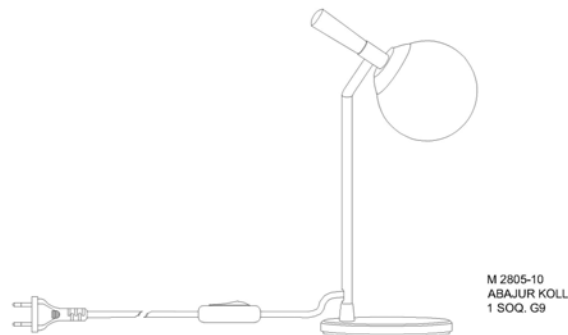

13 x 32 cm

Desenho

M2860-20

DOSCONE

Soquete

1 x E-27

Descrição

O Abajur DOSCONE tem suas formas delicadas para compor seu ambiente.