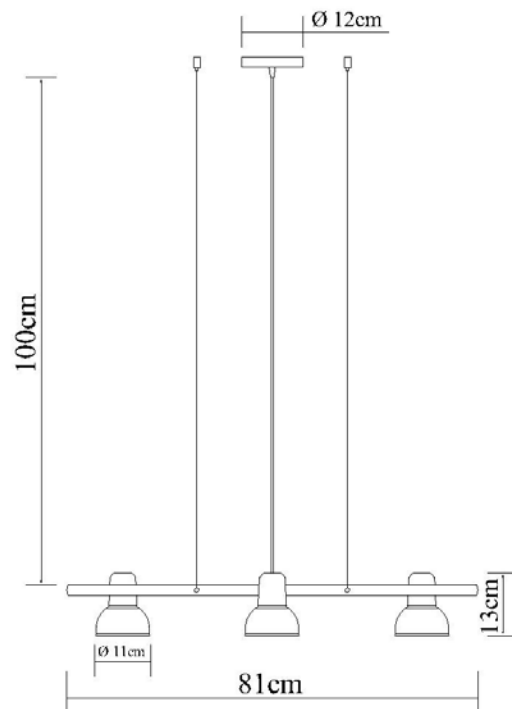

T1810-3
LUSTRE ESCRIBA
VISTA FRONTAL
SPOT DIRECIONÁVEL