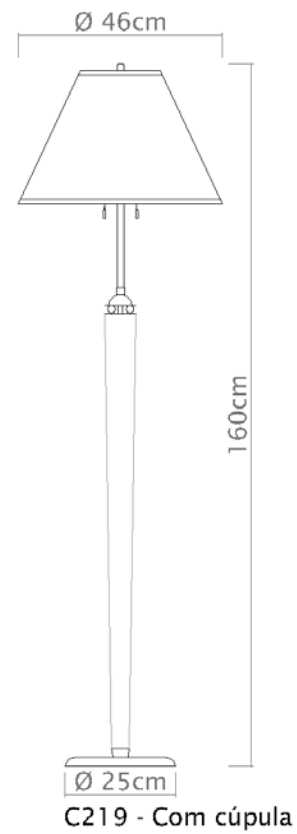

Julia

Soquete

2 x E-27

Descrição

Coluna Julia é uma luminária de piso estilo clássico, com cúpula de tecido, corpo e base de metal e um rico detalhe em madeira na base.

Medidas

Altura com Cúpula 175 cm

Desenho