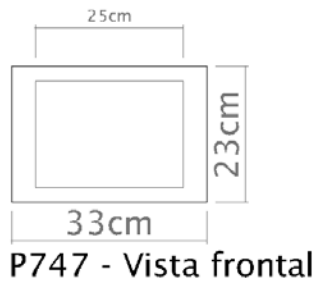

P747

Teck 33 x 23

Soquete

E-27

Descrição

Uma solução para iluminação indireta com design limpo e arrojado.

Medidas

33 x 25 cm - Inclinação 11 cm

Desenho