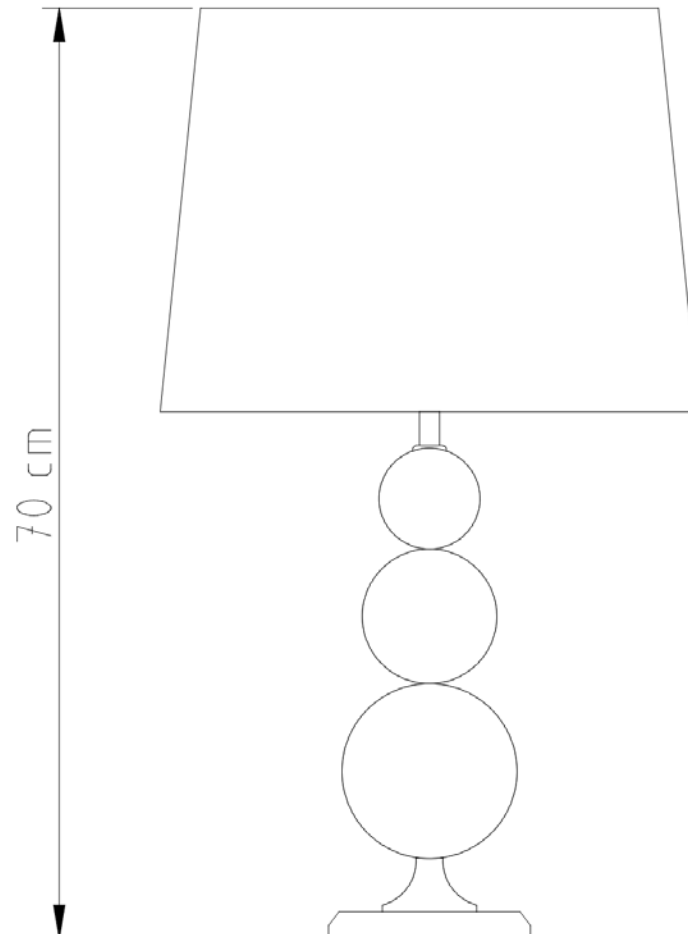

M700

3 Bolas 08-10-12 cm

Soquete

E-27

Descrição

Abajur 3 Bolas de metal um clássico que esta sempre presente no ambientes

Medidas

Altura sem cúpula 45cm / Altura com cúpula 72cm

Desenho