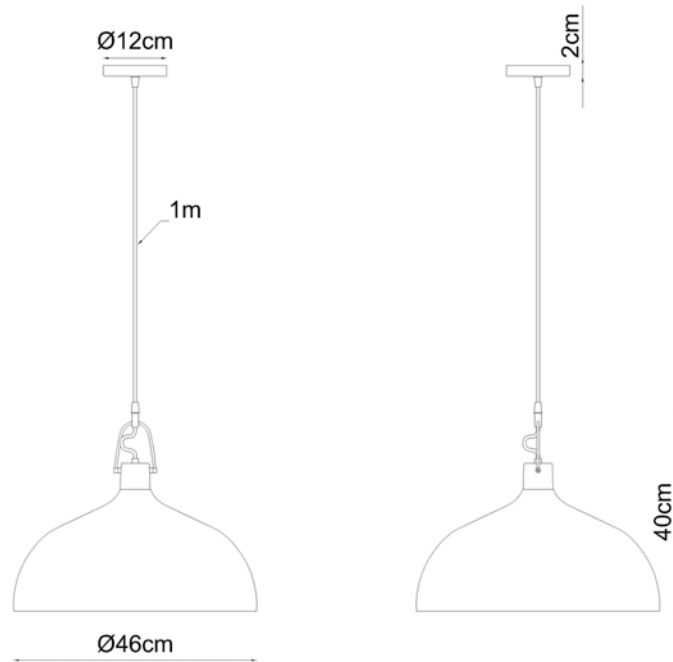

E-27

Descrição

Medidas

Ø 46cm, altura 40cm

Desenho

T982
PENDENTE FACTORY
SOQ. E-27

T983
Master

Soquete