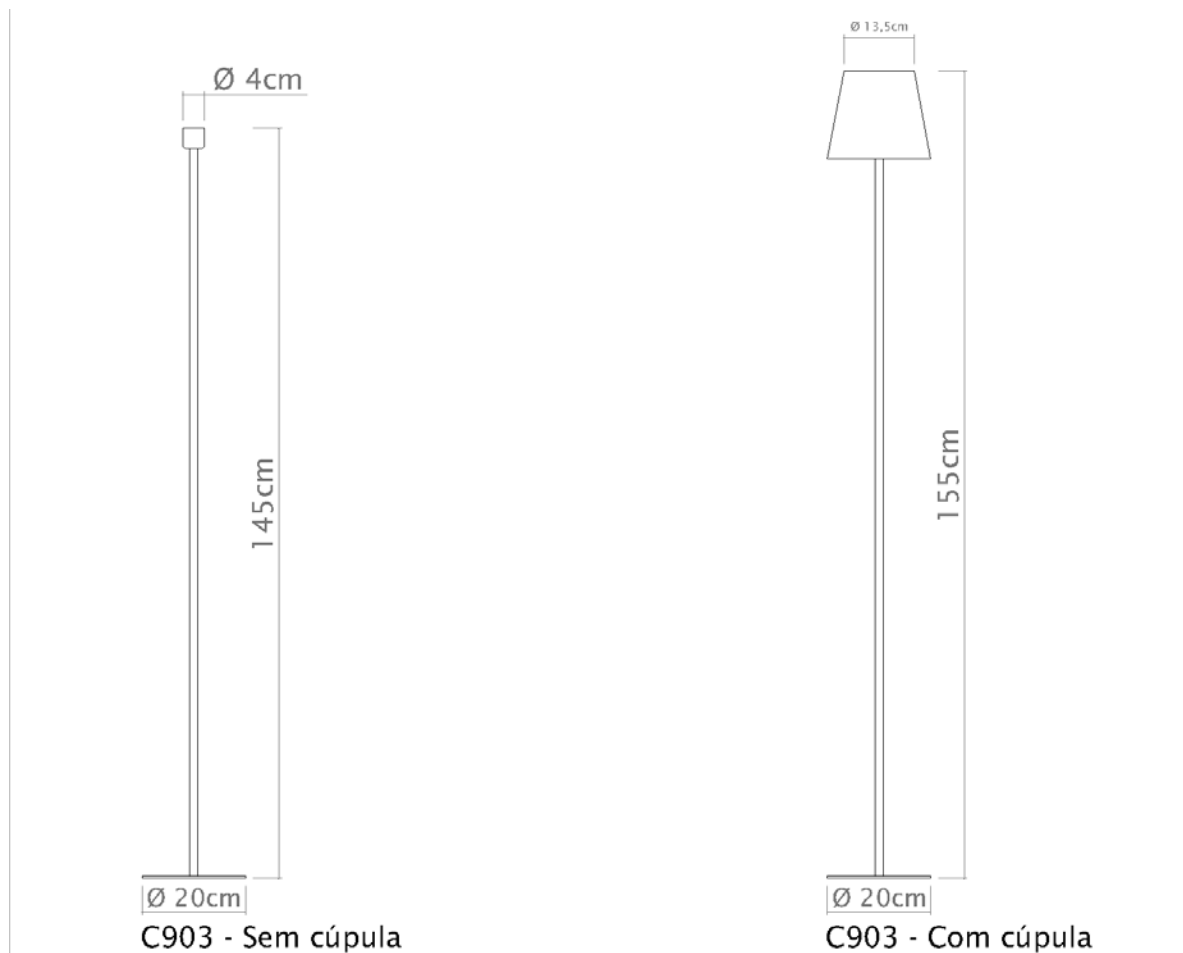

C903

Didi

Soquete

E-27

Descrição

A coluna Didi é um sucesso de vendas da Golden Art. Ótima opção para iluminação de piso, com design delicado e cúpula em metal.

Medidas

Altura com Cúpula 155 cm

Desenho