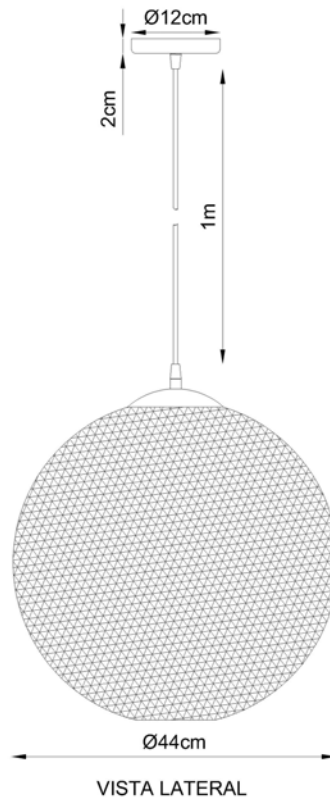

Medidas

Diâmetro 44cm - Altura 44cm

Desenho

T 2623-A1
PENDENTE STRING
1 E27

T2680
STRING

Soquete

E-27

Descrição