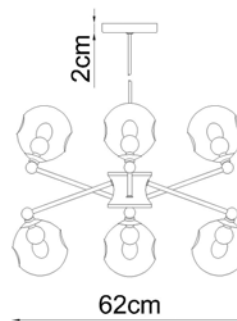

VISTA FRONTAL