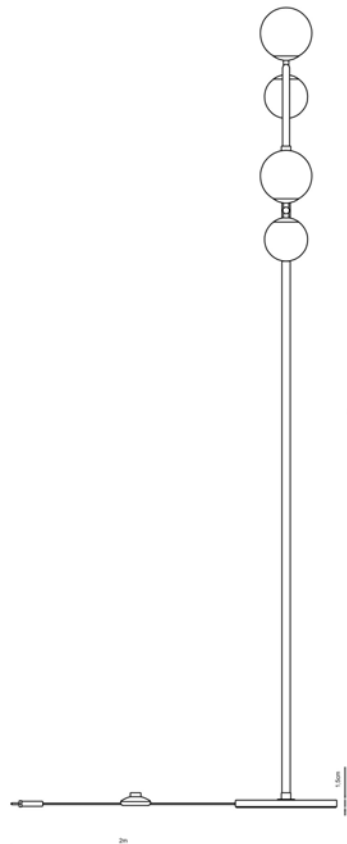

C1865-4

Escorregador

Soquete

4 x G-9

Descrição

Coluna Escorregador como uma brincadeira de criança, ilumina seu ambiente com leveza

Medidas

Altura: 170cm

Desenho