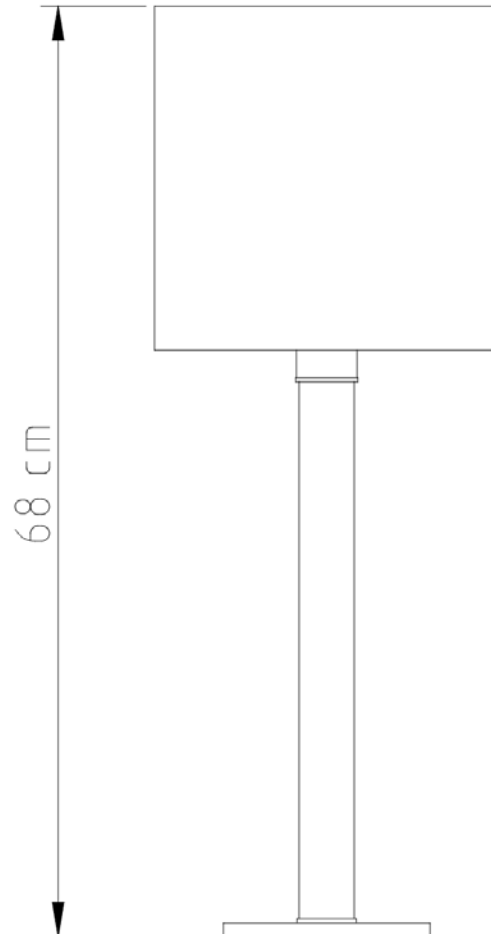

M062

Bambú

Soquete

E-27

Descrição

Medidas

Altura 67cm

Desenho