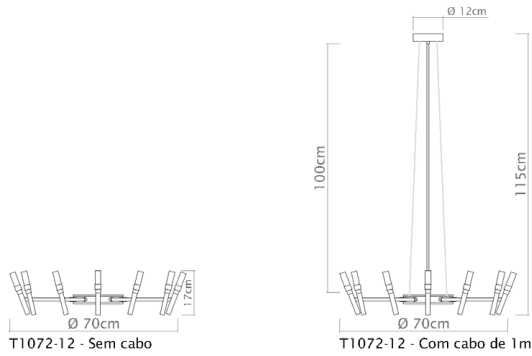

T1072-12

Montana

Soquete

12 x G-9

Descrição

O lustre Montana faz parte da linha Essenciais e está disponível com opções para 8, 10, 12 e 16 lâmpadas tipo G-9. Uma linda opção de design para iluminação de ambientes amplos.