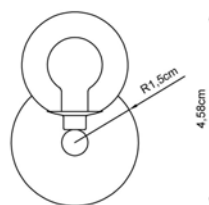

VISTA FRONTAL

P 2820-1
ARANDELA GRAPP
1 SOQ. G9