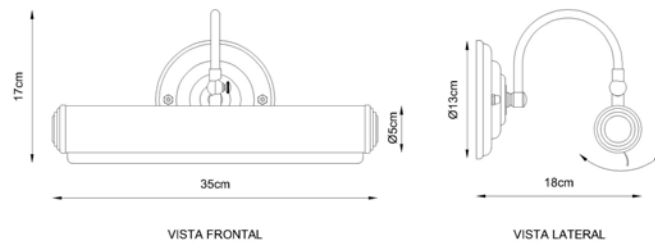

P300-30
ARNEDELA ÉRICA
2 E27