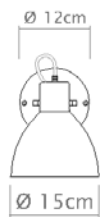

P893
Seed

Soquete

E-27

Descrição

Solução básica e elegante para a iluminação de parede em sua versão sem haste.

Medidas

20 x 18 cm

Desenho