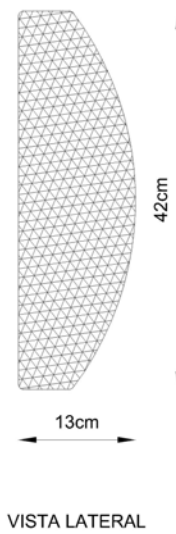

P 1182
ARANDELA STRING
1 E27