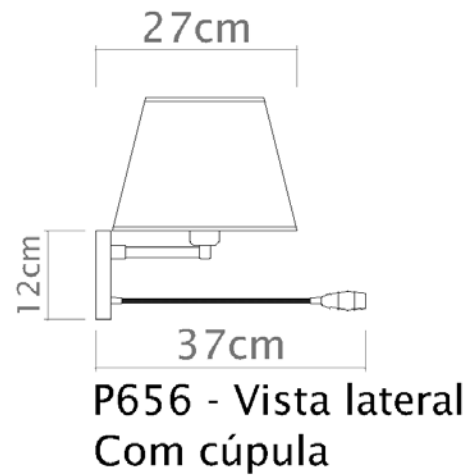

P656

Starck

Soquete

E-27

Descrição

A Arandela Starck é uma opção versátil de iluminação de parede, pois além da cúpula, ela também oferece uma opção de foco.

Medidas

Desenho