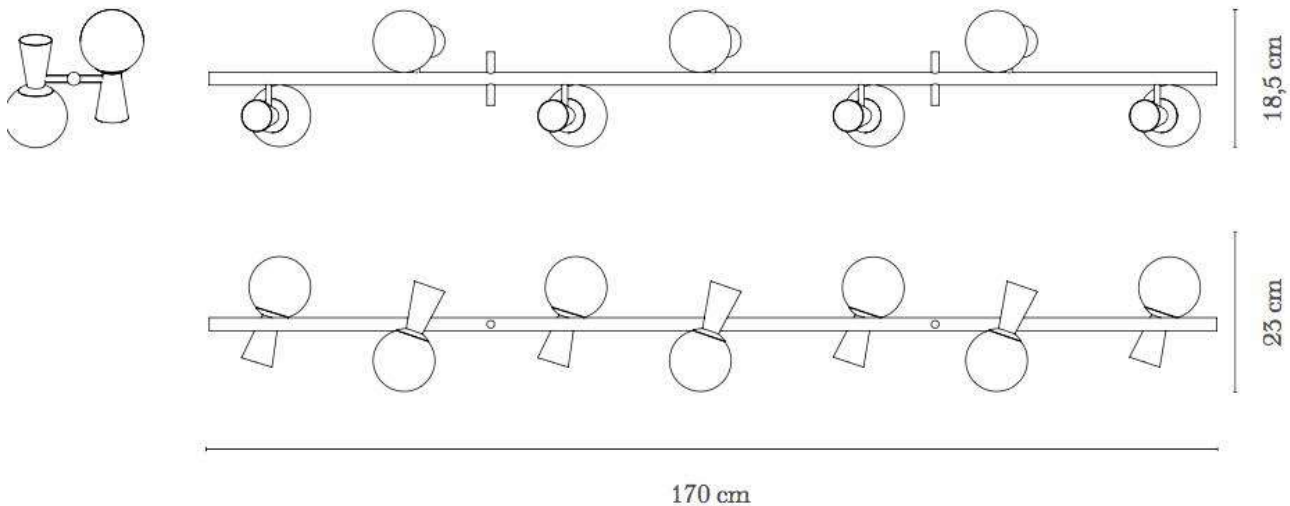

T9900-7

Pivô 7

Soquete

7 x G-9 + 7x GU10

Descrição

Lustre Pivô traz uma solução com dois tipos de luz, possui sete bolas de vidro brancas para lâmpadas G-9 e sete spots para lâmpada GU-10 Dicroica. Haste fixa. Sua versatilidade acontece também pela possibilidade da escolha das cores da haste e spots.

- DESIGN TADEU OMAE

Medidas

170cm x 23cm x 18,5cm

Desenho