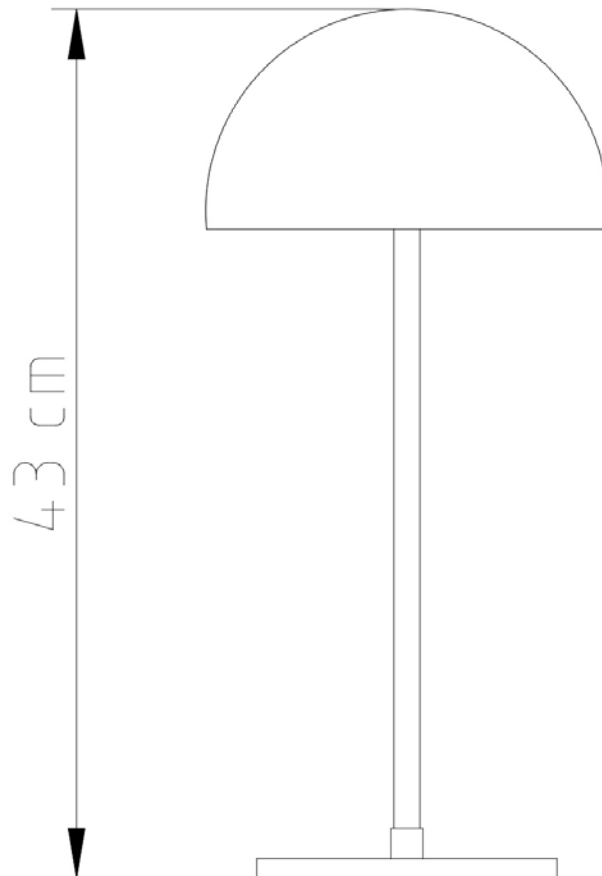

Medidas

Desenho