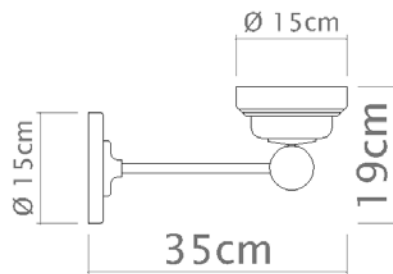

P762 - Vista lateral
Sem vidro