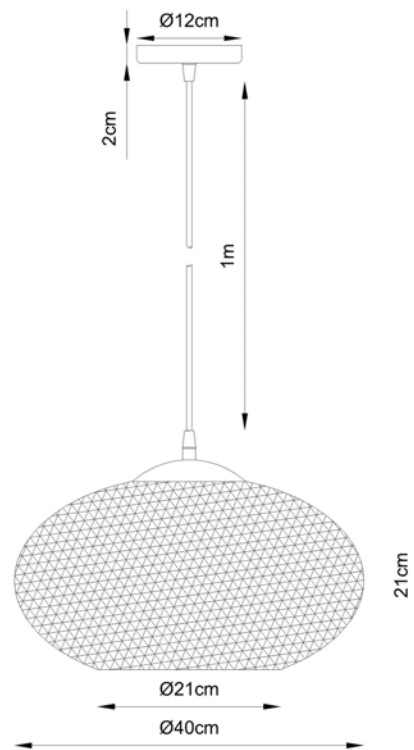

VISTA LATERAL

T 1683
PENDENTE STRING
1 E27