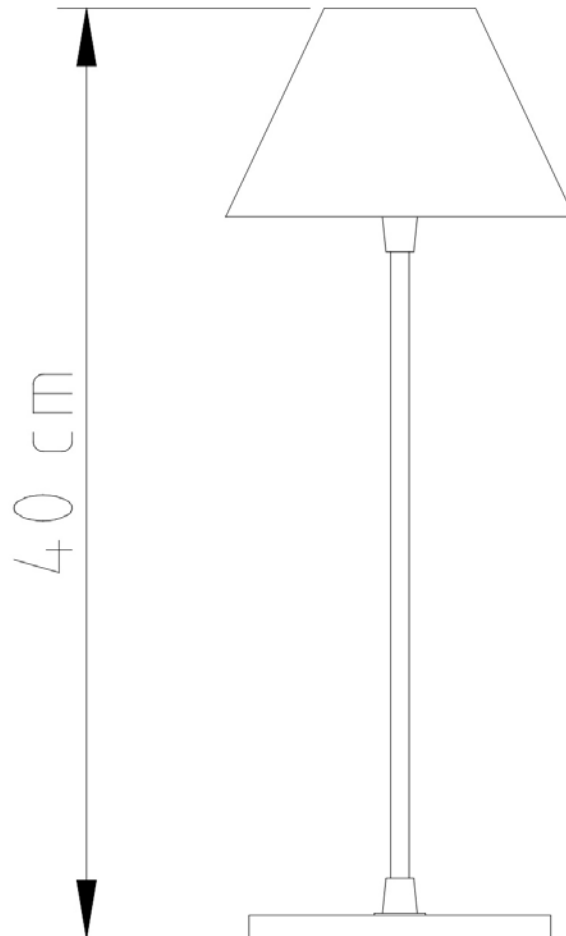

M671-43

Pirulito 43

Soquete

G-9

Descrição

Abajur Pirulito 43 cm, Super Slim e delicado para seu ambiente

Medidas

Altura sem cúpula 43cm / Altura com cúpula 52cm

Desenho