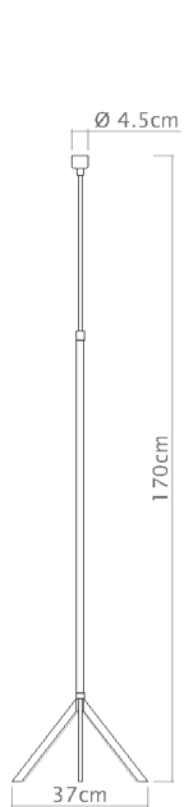

Desenho

C951 - Sem cúpula
Altura máxima