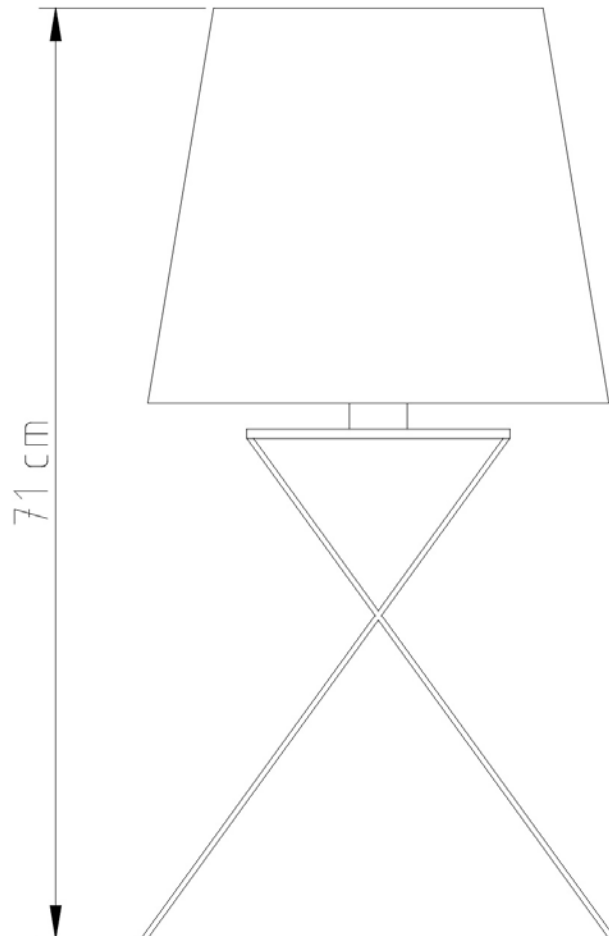

M1080

Xis

Soquete

E-27

Descrição

Abajur XIS com seu visual moderno e geométrico

Medidas

Altura com cúpula: 70cm / Altura sem cúpula: 35cm

Desenho