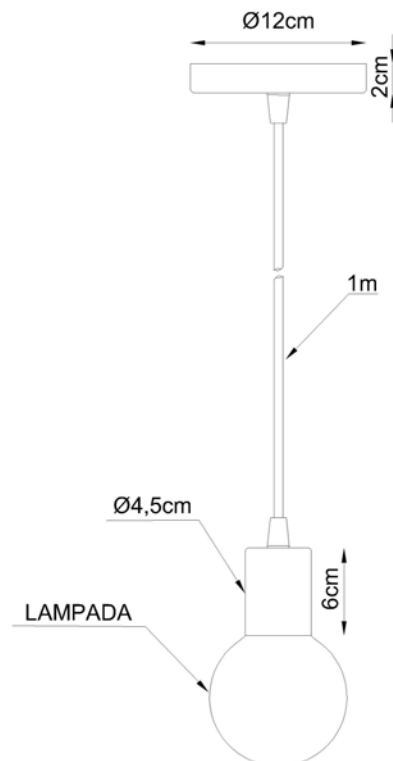

E-27

Descrição

Medidas

Cabo de Força 1 metro

Desenho

T1000
PENDENTE OFF
SOQ. E-27

T1000-MD

Off - MD