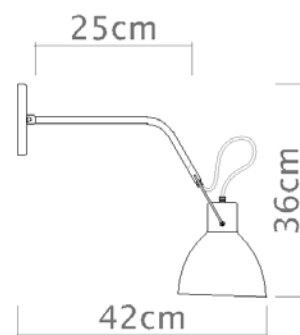

P893-B-25
Vista lateral