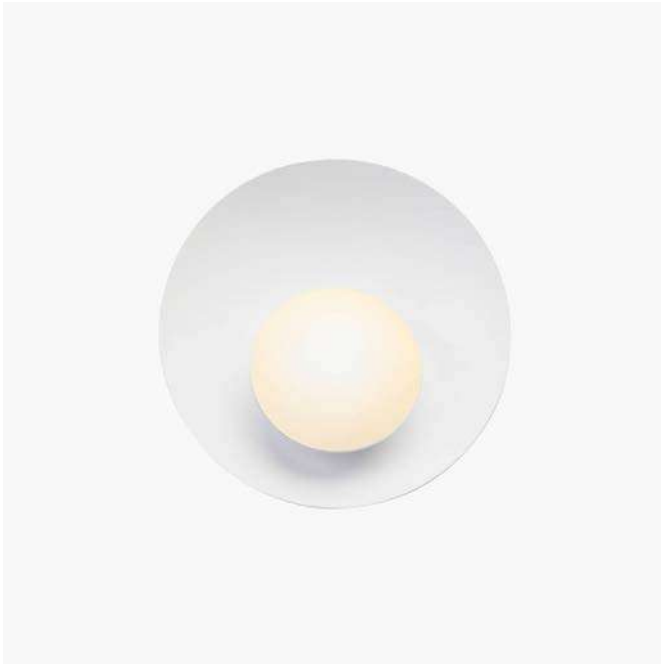

Descrição

Uma solução minimalista para complementar o ambiente com leveza: a Arandela Orvalho, se destaca pelo uso de LED Integrado.
- DESIGN TADEU OMAE

Medidas

Diâmetro: 25cm
Profundidade: 10cm

Desenho

P1820-1
ARANDELA ORVALHO
VISTA LATERAL