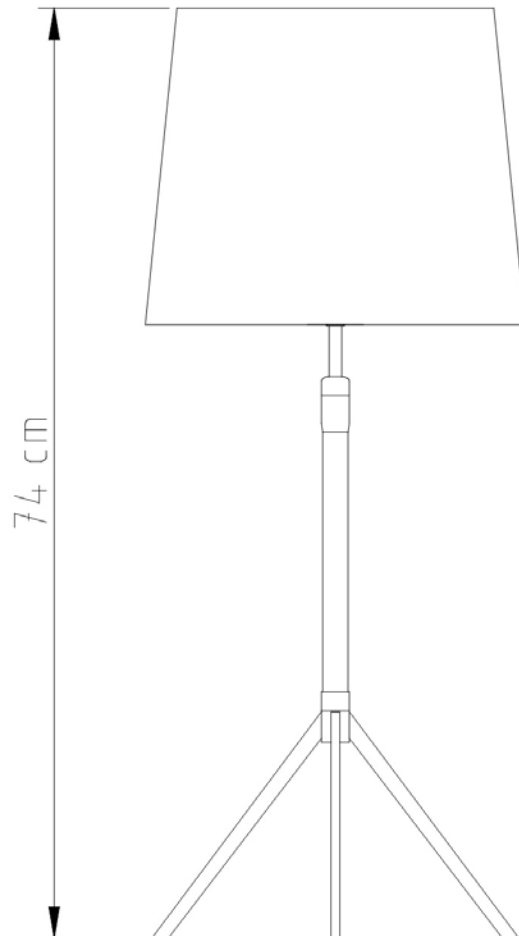

M951

Tripé

Soquete

E-27

Descrição

Abajur Tripé e sua haste com regulagem de altura

Medidas

Altura com cúpula: 75-85cm / Altura sem cúpula: 50-60cm

Desenho