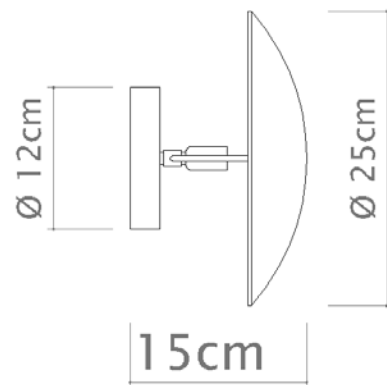

P917-25
Vista lateral