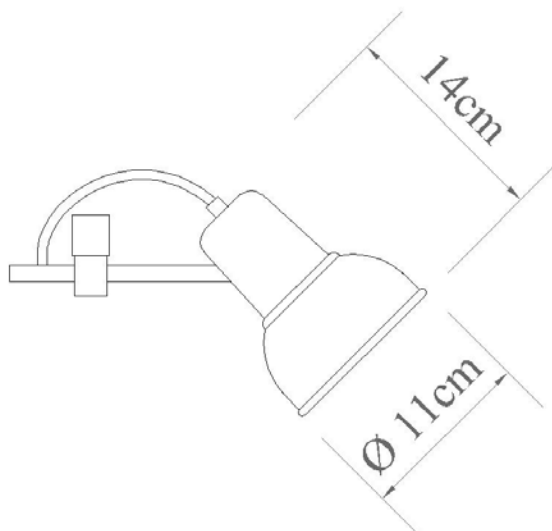

Descrição

Luminária de mesa Escriba, com foco de luz e altura ajustável

- DESIGN LUCAS NEUMANN

Medidas

Altura 48cm

Desenho

M1810-1
LUMINÁRIA ORVALHO
DETALHE DO SPOT DIRECIONÁVEL

M1865-4