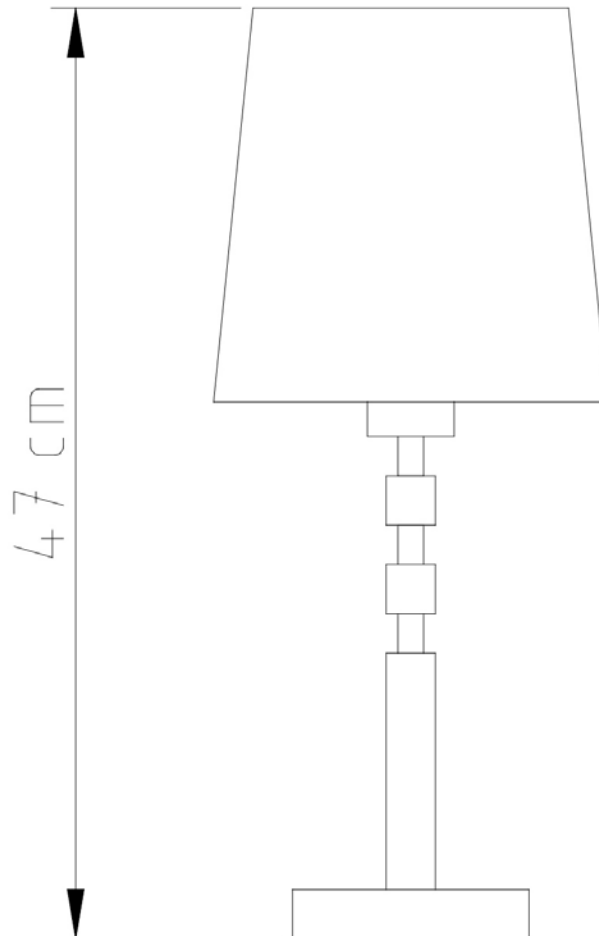

M723

Gyo I

Soquete

E-27

Descrição

Abajur GIO I uma forma suave em sua composição de acrílico

Medidas

Altura sem cúpula 30cm / Altura com cúpula 47cm

Desenho