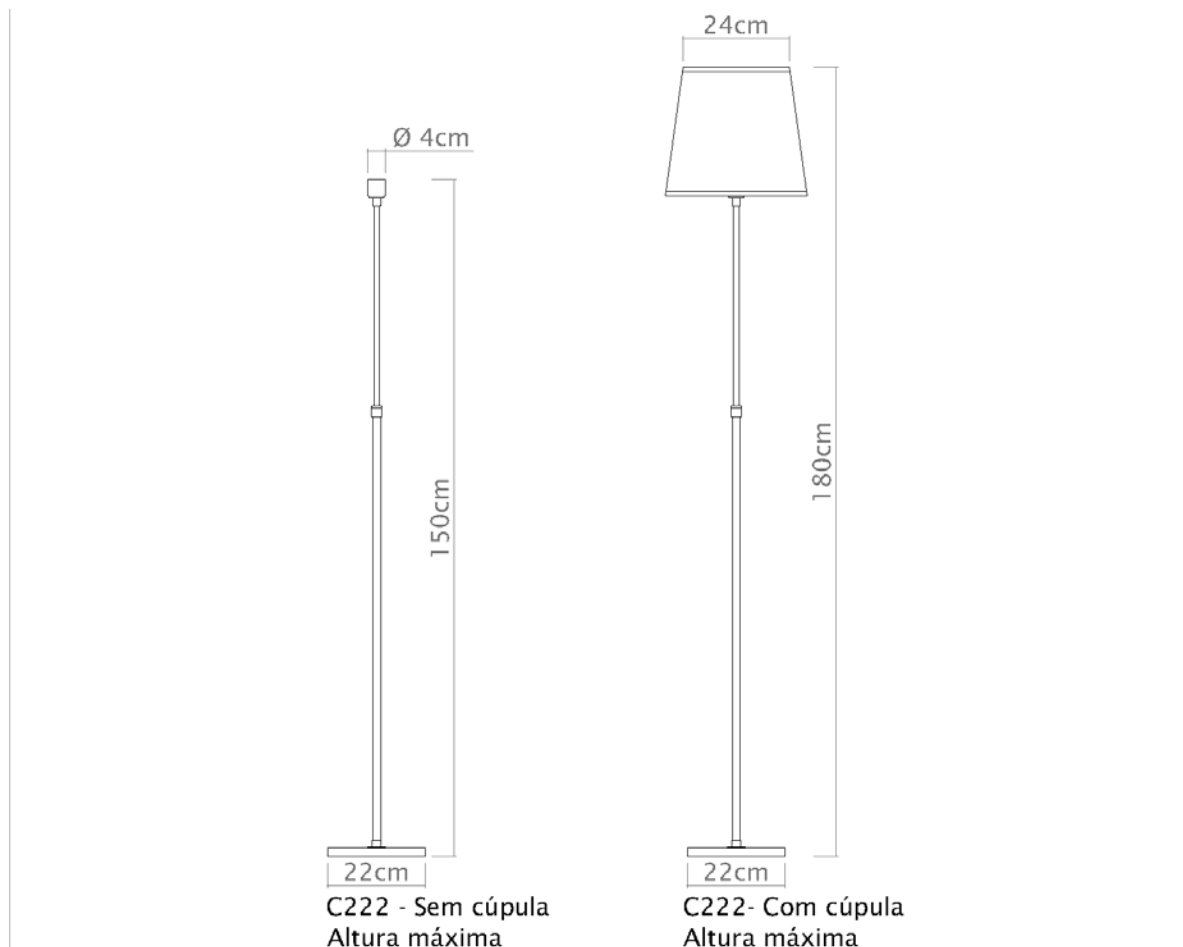

Medidas

Altura com Cúpula 160 cm

Desenho

C221
Luana

Soquete

E-27

Descrição

Coluna Luana é uma luminária de piso minimalista que mescla sofisticação e simplicidade para compor os mais diversos ambientes. Detalhe da base Redonda, seguindo a linha da cúpula em tecido.

Medidas

Altura com Cúpula 165 cm

Desenho

C222
Anitta

Soquete

E-27

Descrição

Coluna Anitta é uma luminária de piso com haste telescópica (sobe-desce) e base quadrada que mescla sofisticação e simplicidade para compor os mais diversos ambientes, seguindo a linha da cúpula em tecido.

Medidas

Altura com Cúpula de 130 a 180 cm

Desenho

C223

Tayna

Soquete

E-27

Descrição

Coluna Tayna é uma luminária de piso com haste telescópica (sobe-desce) e base redonda que mescla sofisticação e simplicidade para compor os mais diversos ambientes, seguindo a linha da cúpula em tecido.