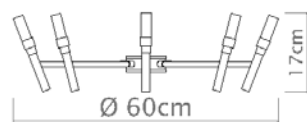

Medidas

Ø 60cm, altura 17cm

Desenho

T1072-8 - Sem cabo

T1072-8 - Com cabo de 1m

T1072-10

Montana

Soquete