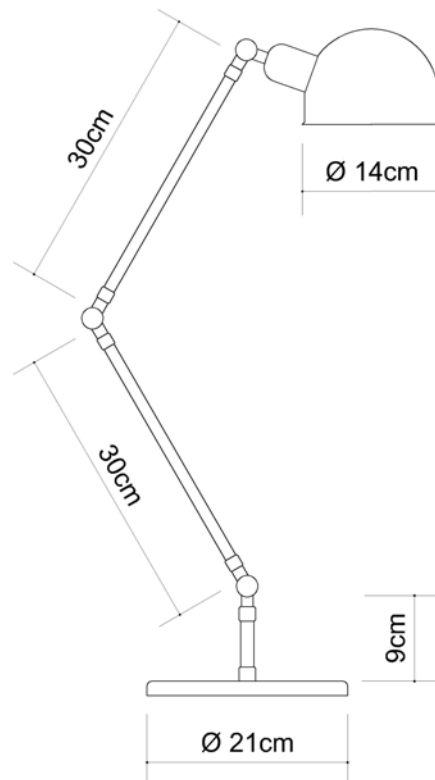

M1060-30

Baboo

Soquete

E-27

Descrição

Luminária de Mesa Babbo, corpo articulado com variações de cúpulas

Medidas

Alt. Média 70cm

Desenho