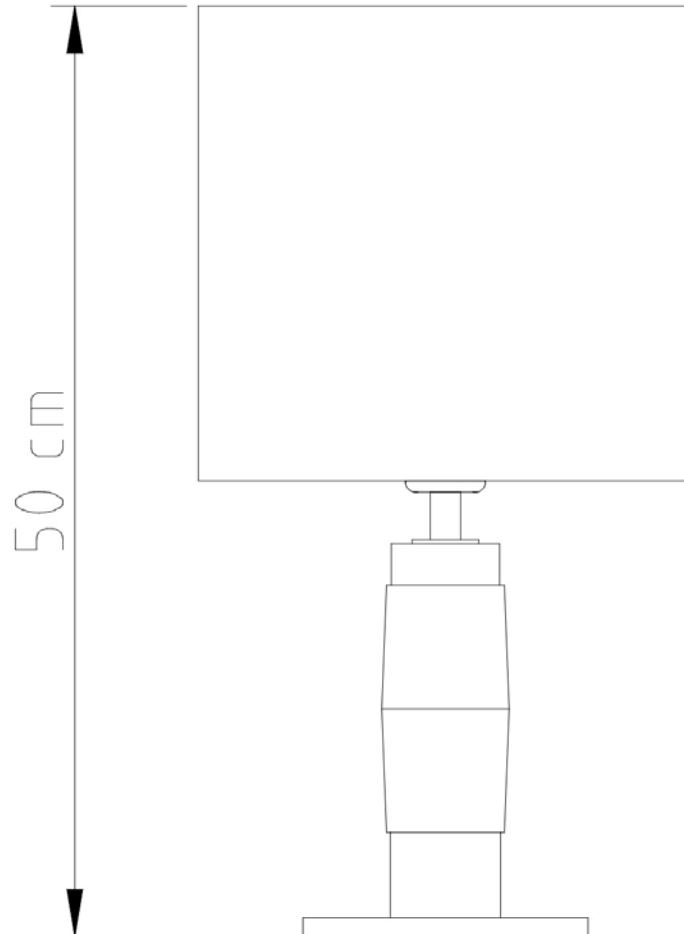

M081

Ice 2

Soquete

E-27

Descrição

Medidas

Altura sem cúpula 32cm / Altura com cúpula 55cm

Desenho