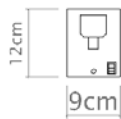

E-27

Descrição

Uma arandela com design clássico para a iluminação de cabeceira

Medidas

32 x 27 cm

Desenho

P359 - Sem cúpula
Vista frontal

P359 - Sem cúpula
Vista lateral