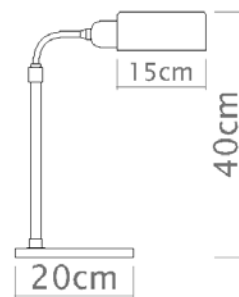

E-27

Descrição

Abajur Luminária VITTORIA com suas formas retilíneas, possui haste regulável e foco direcionado

Medidas

Altura ajustável 40-46cm

Desenho

M205 - Altura máxima

M205 - Altura mínima