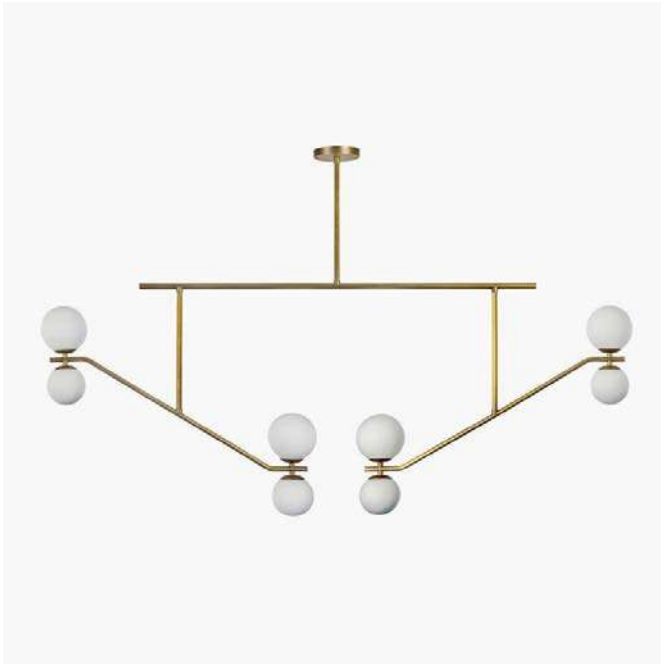

T1865-8

Escorregador

Soquete

8 x G-9

Descrição

Medidas

Comprimento: 147cm - altura 147 cm

Desenho