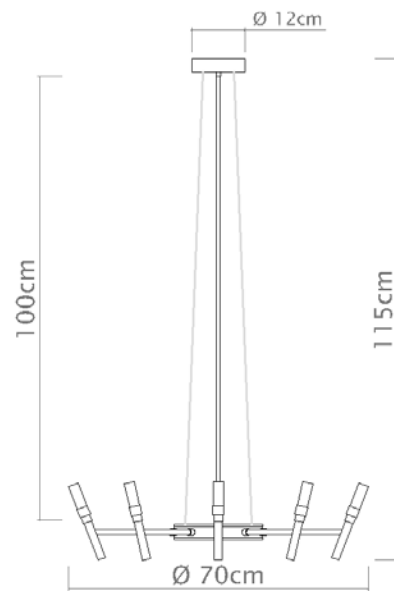

T1072-10 - Com cabo de 1m