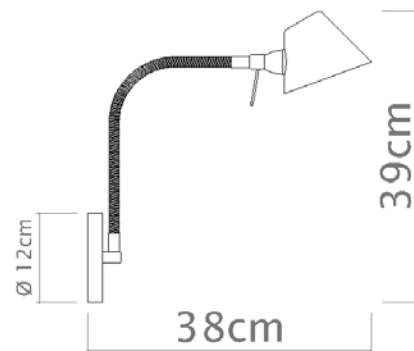

G-9

Descrição

Arandela Millus é para quem procura arandela com haste flexível

Medidas

Calha com Ø 13cm - Altura com 10cm

Desenho

P699 - Altura total

P699 - Altura média