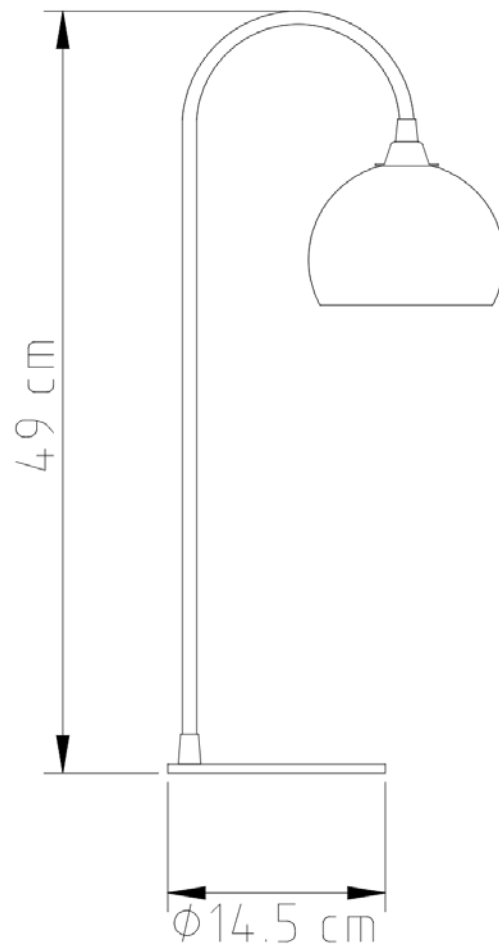

M202

Gancho

Soquete

G-9

Descrição

Abajur gancho com cúpula em metal

Medidas

Altura 53cm

Desenho