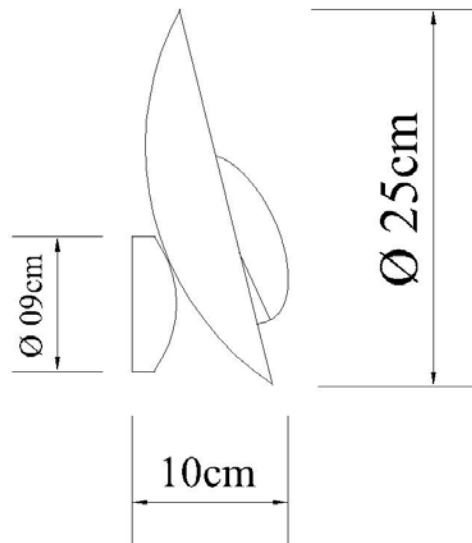

Descrição

Uma solução minimalista para complementar o ambiente com leveza: a Arandela Orvalho, se destaca pelo uso de LED Integrado.
- DESIGN TADEU OMAE

Medidas

Diâmetro: 25cm
Profundidade: 10cm

Desenho

P1820-1
ARANDELA ORVALHO
VISTA LATERAL