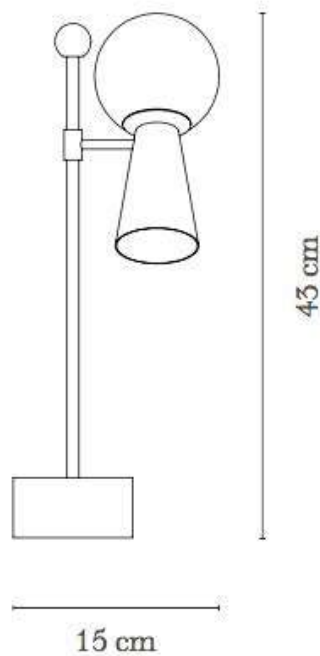

- DESIGN TADEU OMAE

Medidas

Altura: 45 cm

Largura da base: 15cm

Desenho

M9908
MIMO

Soquete

G9