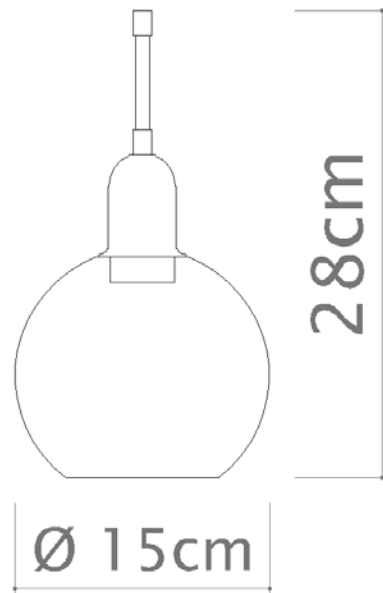

T1466

Bolha

Soquete

E-27

Descrição

O Pendente Bolha é uma opção para iluminação de teto com design clean e uma estética balanceada usando lâmpadas do tipo E-27. Escolha entre as opções de cores para personalizar a sua versão.

Medidas

Ø 15cm, altura 27cm

Desenho