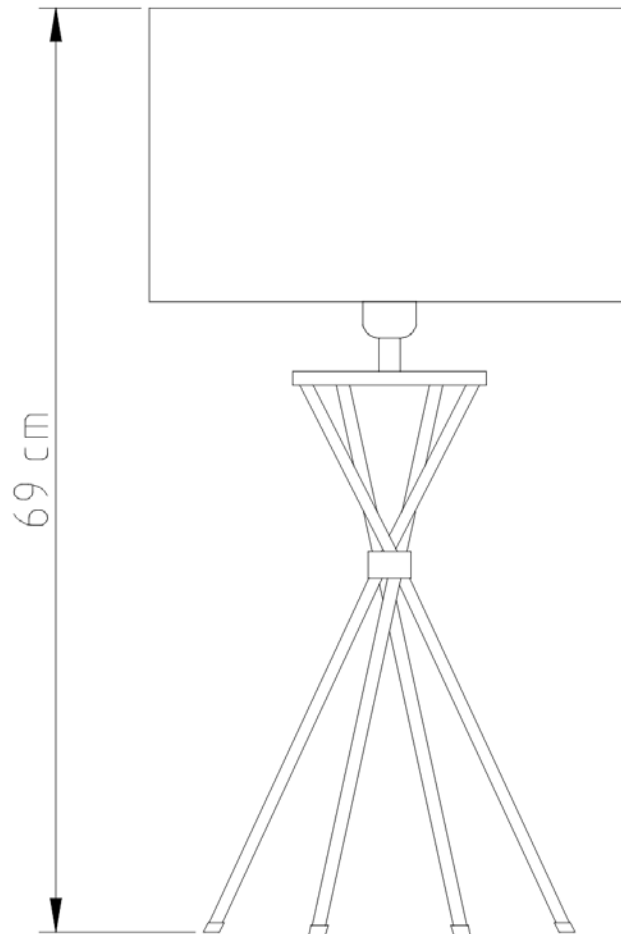

M730

Rebecca

Soquete

E-27

Descrição

Luminária de Mesa Rebecca com seu corpo totalmente articulado e sua cúpula em tecido seda plissada

Medidas

Alt. Média 60cm