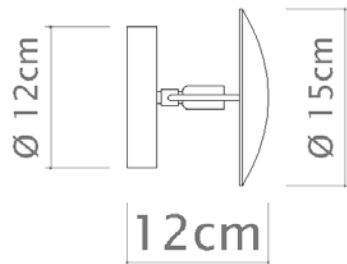

Medidas

Diâmetro 15 cm

Desenho

P917-15

Vista lateral

P917LT-25

Movimenta-25

Soquete