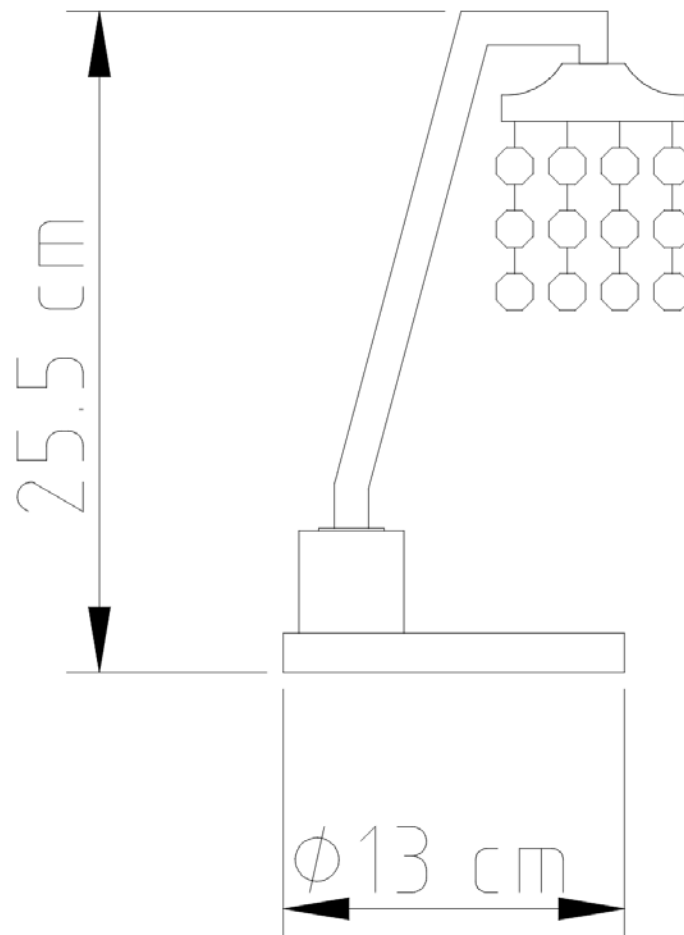

M068

Agnes

Soquete

G-9

Descrição

Abajur Agnes, sua leveza encanta com os detalhes de cristal

Medidas

Altura 26cm

Desenho