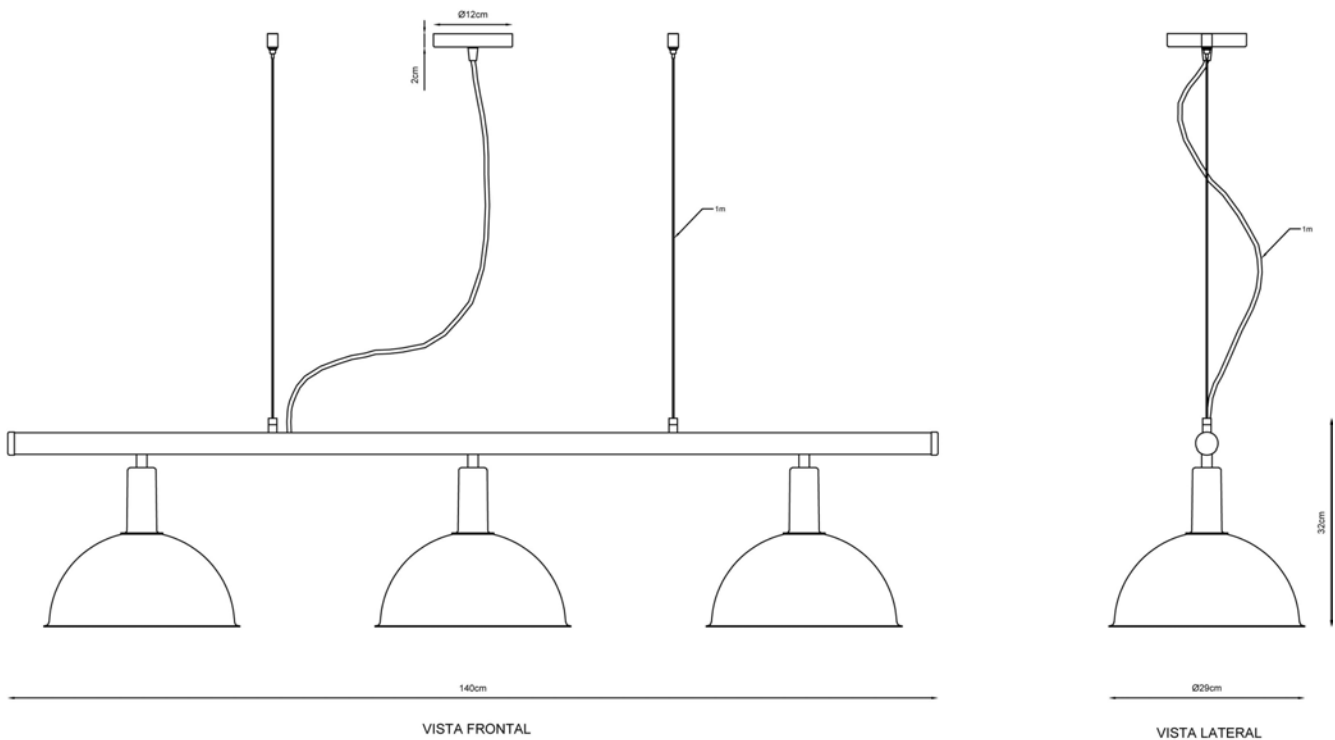

Desenho

T143-3
LUSTRE BILHAR
4 SOQ. E-27