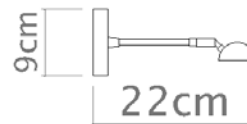

Soquete

2 x G-9

Descrição

Arandela Canoa 20 cm com haste de deslocamento de 15 cm

Medidas

20 x 22 cm

Desenho

P314 - Vista frontal