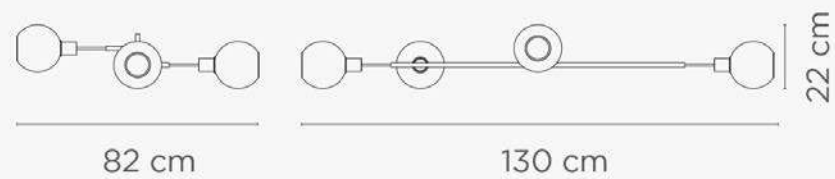

Medidas

130cm x 82cm x 22cm

Desenho

T55100

Cinque 100 - Lamp

Soquete

5 x E-27

Descrição