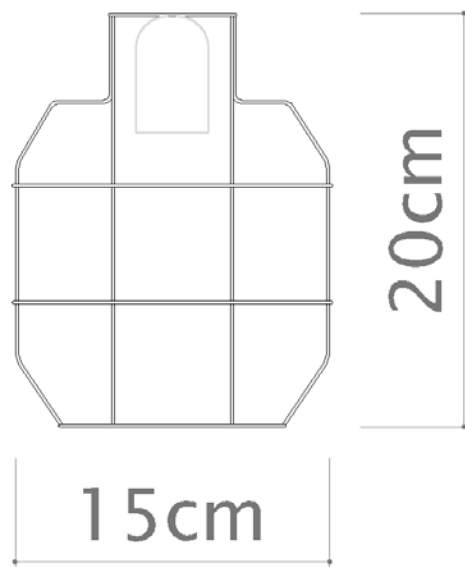

T214-H4

Granada - H4

Soquete

4x E-27

Descrição

O lustre Granada H4 possui quatro saídas de luz para lâmpadas E-27 permitindo uma composição robusta de iluminação para o ambiente.

Medidas

Barra 110 cm

Desenho