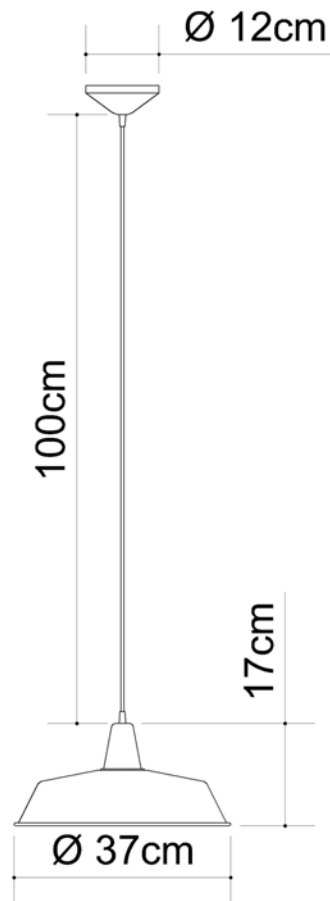

T212-LT
Armazém

Soquete

E-27

Descrição

Medidas

Ø 37cm, altura 17cm

Desenho