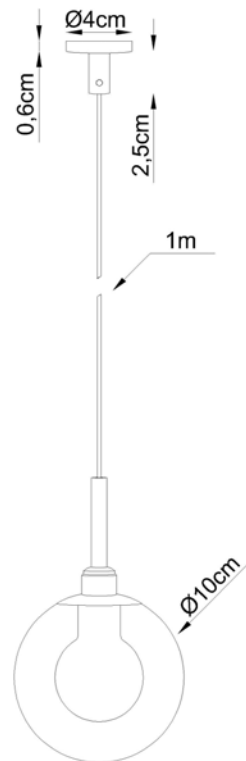

VISTA LATERAL

T 2850-1
PENDENTE PI
1 SOQ. G9