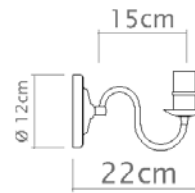

Medidas

26 x 22 cm

Desenho

P319-1- Vista frontal
Sem cúpula

P319-1- Vista lateral
Sem cúpula

P319-2

Los Angeles

Soquete