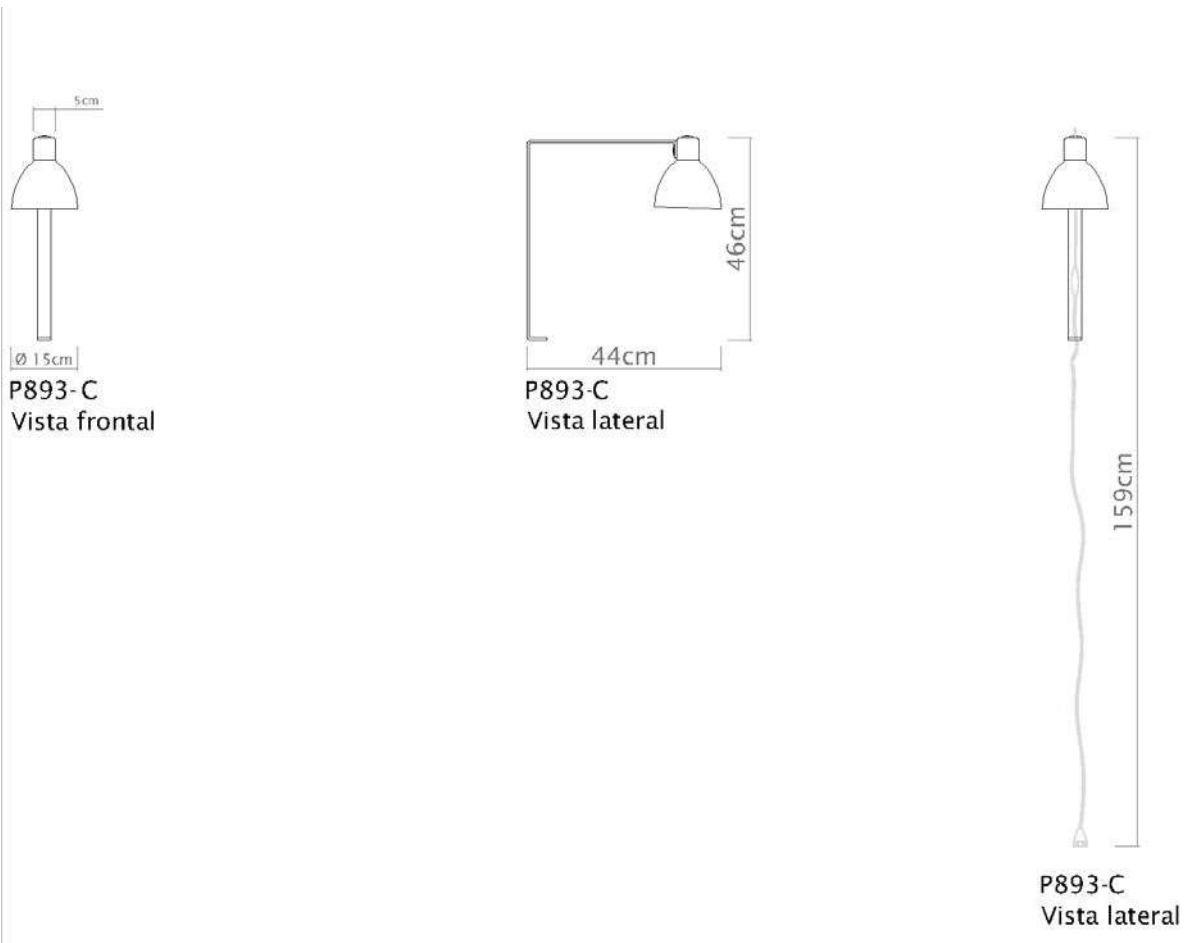

P893C

New Seed

Soquete

E-27

Descrição

Uma releitura de design da luminária Seed, a New Seed é uma ótima opção para iluminação de parede com design industrial sofisticado.

Medidas

44 x 46 cm

Desenho