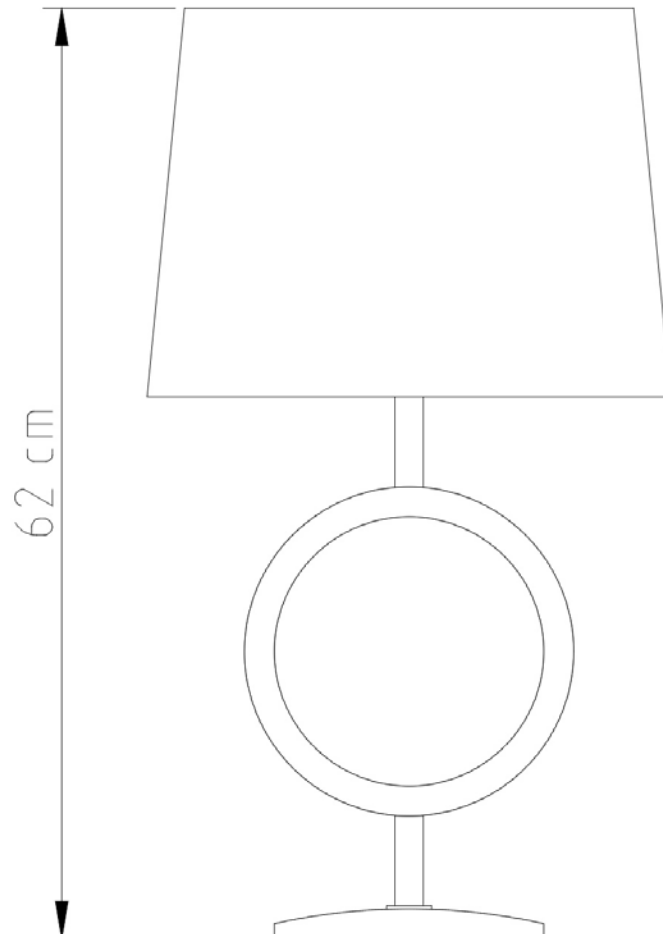

M028

Círculo 25

Soquete

E-27

Descrição

Com design arrojado, o Abajur Círculo 25 possui uma base formada por um formato redondo e tem cúpula em tecido.

Medidas

Altura sem cúpula 42cm / Altura com cúpula 65cm

Desenho