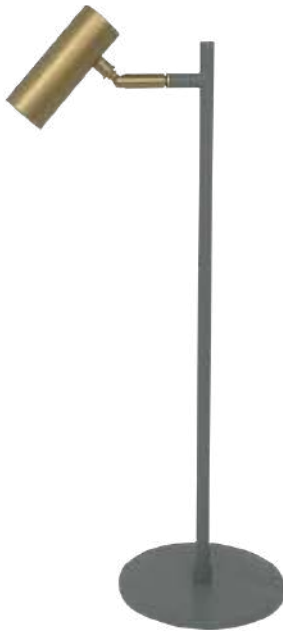

M2160S

Grayce

Soquete

1 x GU-10 Mini Dicroica

Descrição

A Luminária de Mesa Grayce vem para solucionar a iluminação de seu ambiente com estilo único, sofisticação e requinte com iluminação direcionada

Medidas

15 x 50 cm

Desenho

		MANUAL PARA INSTALAÇÃO E SUBSTITUIÇÃO DE LÂMPADAS	
Este manual tem por finalidade instruir a instalação e substituição de lâmpadas embutidas com auxílio de ventosa.			Para evitar choque elétrico, desligar o aparelho da energia antes de realizar o procedimento!!!
	Cole a ventosa na lente da lâmpada. Segurando na Luminária com uma das mãos remova a lâmpada puxando pela ventosa, até que você tenha acesso ao soquete.		
	Para remover a lâmpada gire no sentido da seta vermelha, conforme ilustração. Em seguida remova a lâmpada.		
		Retirar a ventosa da lâmpada !!!	
Para instalar a lâmpada, basta inserir a lâmpada no soquete e girar no sentido da seta azul, conforme ilustração			Posicione o soquete com a lâmpada dentro da luminária, delicadamente.
	Empurre com o dedo a lâmpada, até que esteja totalmente posicionada dentro da luminária.