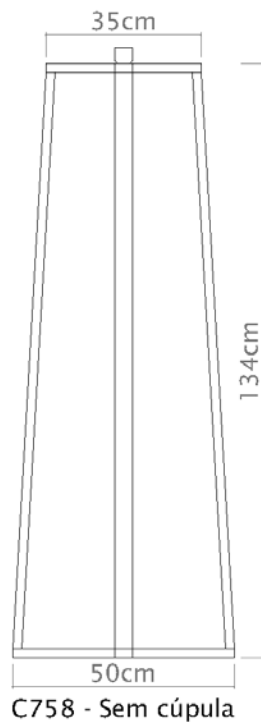

Altura com Cúpula de 150 a 200 cm

Desenho

C232 - Sem cúpula
Altura máxima

C232 - Com cúpula
Altura máxima

C233

Carol

Soquete

E-27

Descrição

Coluna Carol traz um design sofisticado para luminárias de piso com haste telescópica (sobe-desce) e braço articulado antes da inserção da cúpula, dão um toque de requinte ao modelo.

Medidas

Altura com Cúpula de 130 a 175 cm

C758

Quadrada

Soquete

E-27

Descrição

A luminária de piso Quadrada é mais um sucesso de vendas Golden Art. A coluna tem um design diferenciado com sua base feita em madeira

Medidas

Altura com Cúpula 165 cm

Desenho

C759
Simple

Soquete

E-27

Descrição

Medidas

Altura 130 cm

Desenho