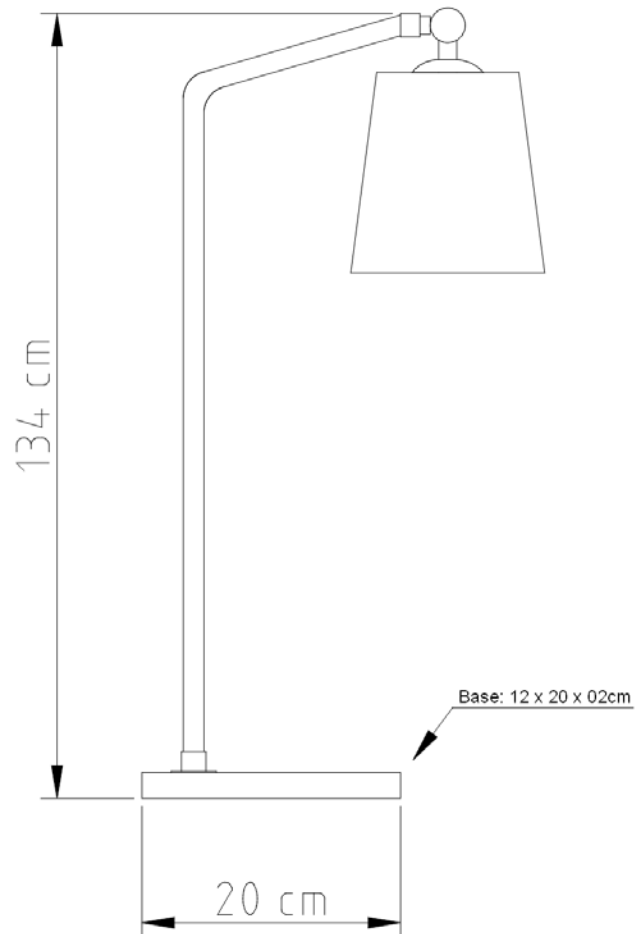

C760LT

Brida - LT

Soquete

E-27

Descrição

Esta é a variação da coluna Brida original, porém na versão Latão. Uma opção de luminária de piso com haste fixa e cúpula em metal

Medidas

Altura 130 cm

Desenho