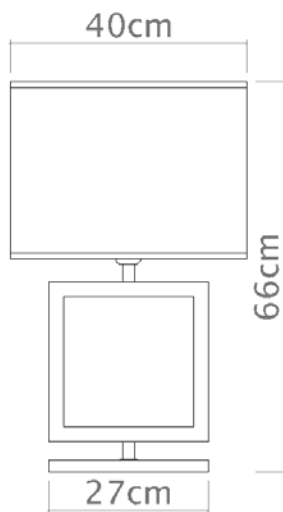

Medidas

Altura sem cúpula 36cm / Altura com cúpula 60cm

Desenho

M632LT

Quadrado

Soquete

E-27

Descrição

Abajur quadrado 27x27 cm, com sua sofisticada forma geométrica

Medidas

Altura sem cúpula 39cm / Altura com cúpula 66cm

Desenho

M632-ME - Com cúpula
Vista frontal

M632-ME - Com cúpula
Vista lateral

M632MA

Quadrado