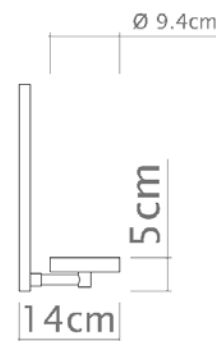

P358-24
Vista lateral
Sem vidro