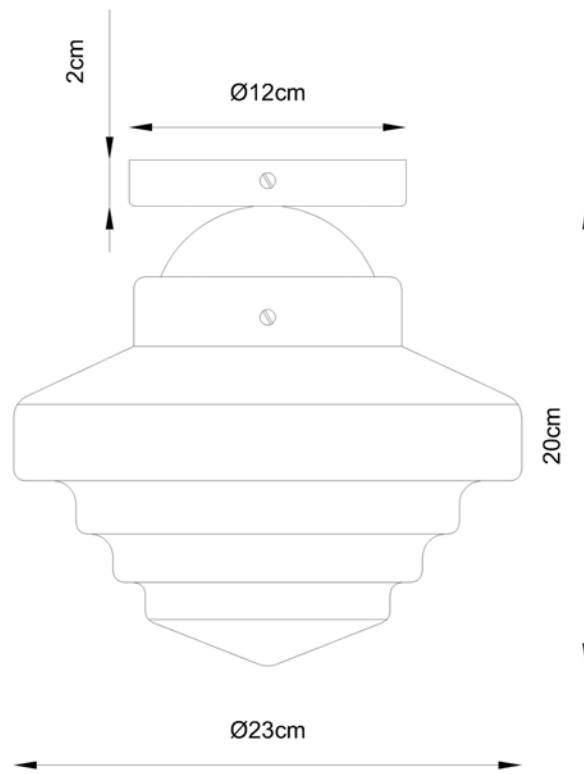

Desenho

T933-23P
PLAFON ESCADA
SOQ. E-27