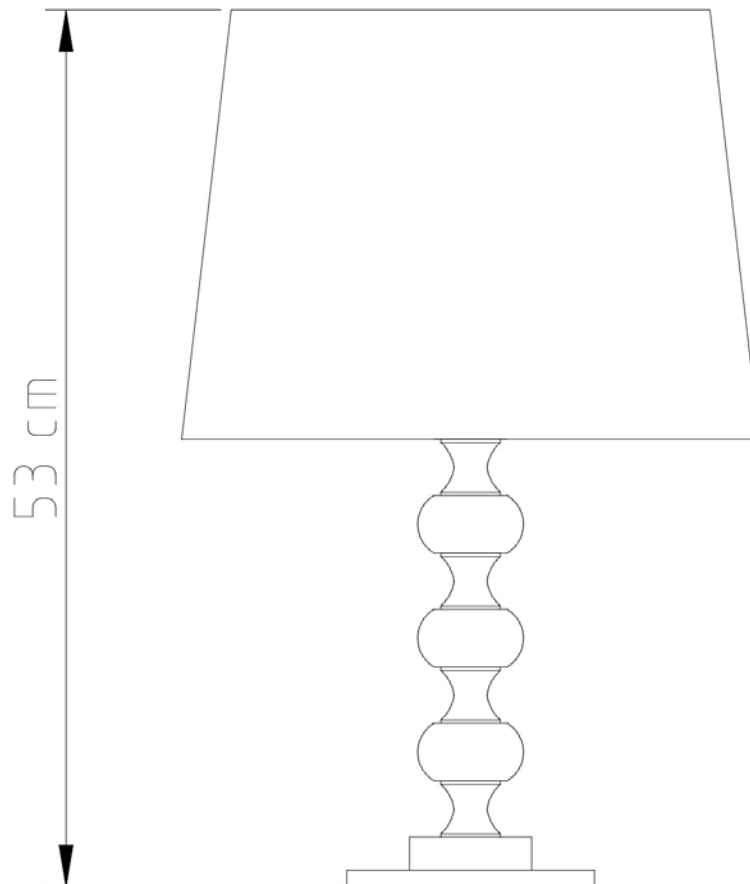

M719

3 Bolas de Acrílico

Soquete

E-27

Descrição

Abajur 3 Bolas de Acrílico elegante e sofisticado

Medidas

Altura sem cúpula 34cm / Altura com cúpula 57cm

Desenho