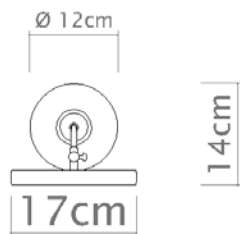

P371 - Vista frontal