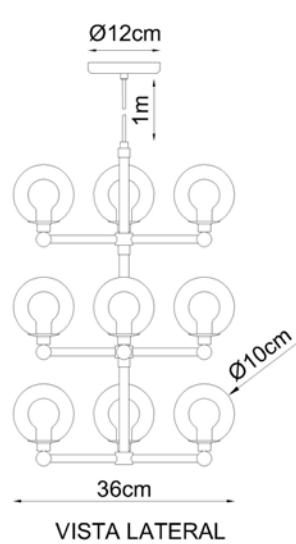

T 2820-9
LUSTRE GRAPP
9 SOQ. G9