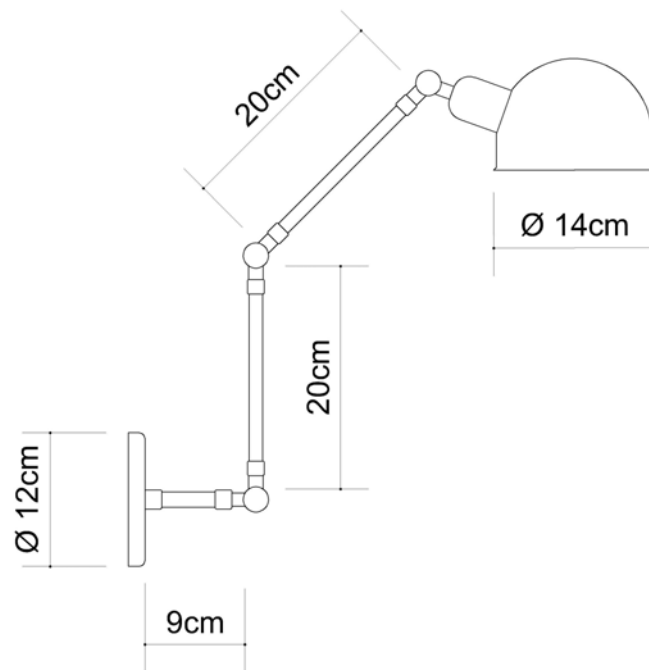

P1060-20-LT

Baboo

Soquete

E-27

Descrição

Mais um clássico Golden-Art da iluminação de parede, a Arandela Baboo vem com haste flexível em duas opções de tamanho (20 e 30cm) além de ter a opção de acabamento em latão.

Medidas

Desenho