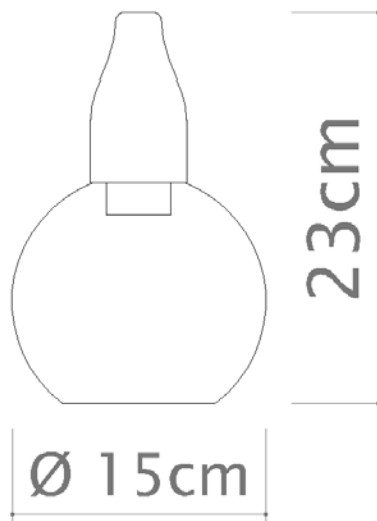

T2466

Bolha

Soquete

E-27

Descrição

O Pendente Bolha é uma opção para iluminação de teto com design clean e uma estética balanceada misturando elementos de madeira e vidro. Escolha entre as opções de vidro para personalizar a sua versão.

Medidas

Ø 15cm, altura 23cm

Desenho