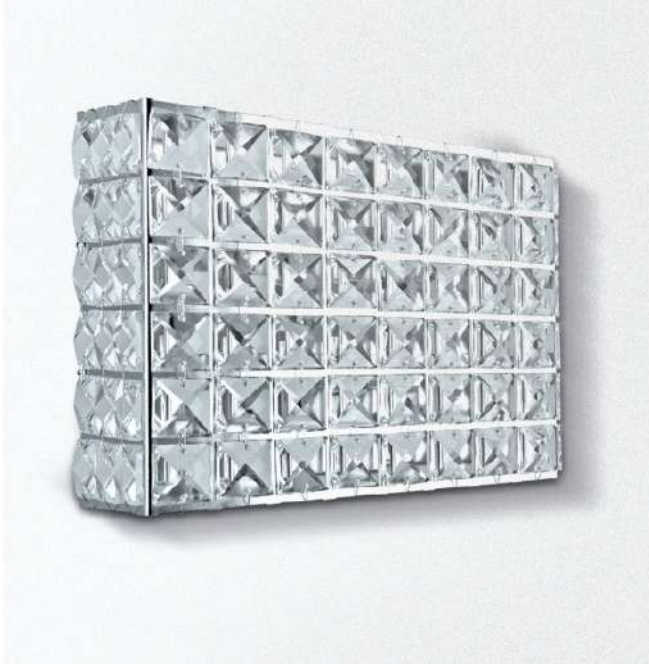

PC002

Cristal

Soquete

G-9

Descrição

Arandela Retangular 15 x 20 cm com cristais

Medidas

15 x 20 x 9 cm

Desenho