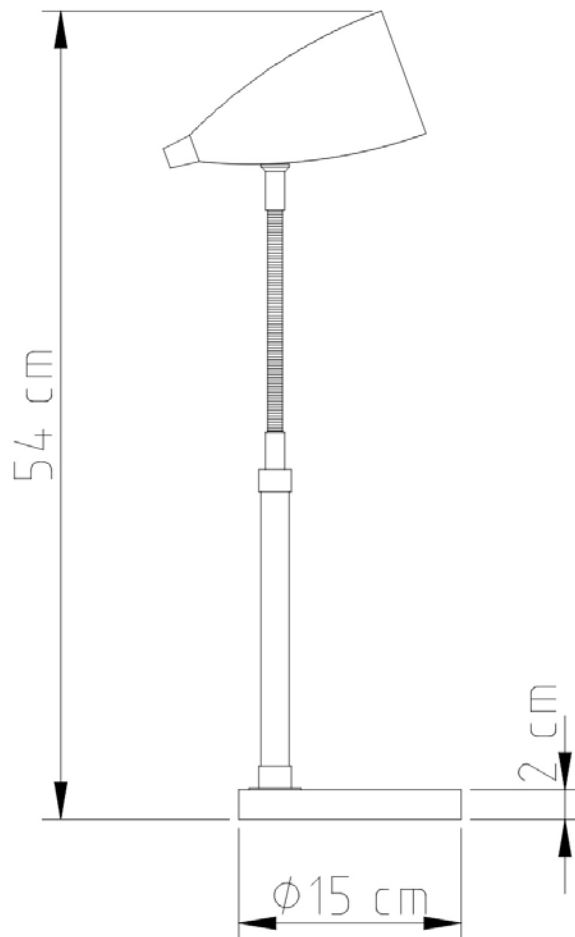

M659
Bizz

Soquete

E-27

Descrição

Medidas

Alt. Média 36cm

Desenho