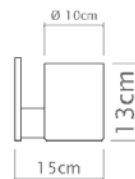

P742 - Vista lateral