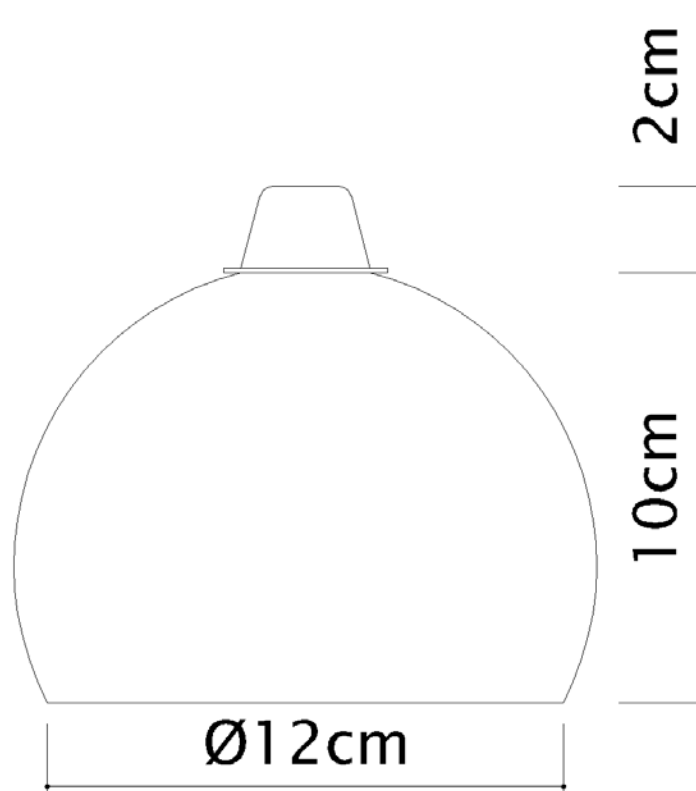

Calha Bolinha