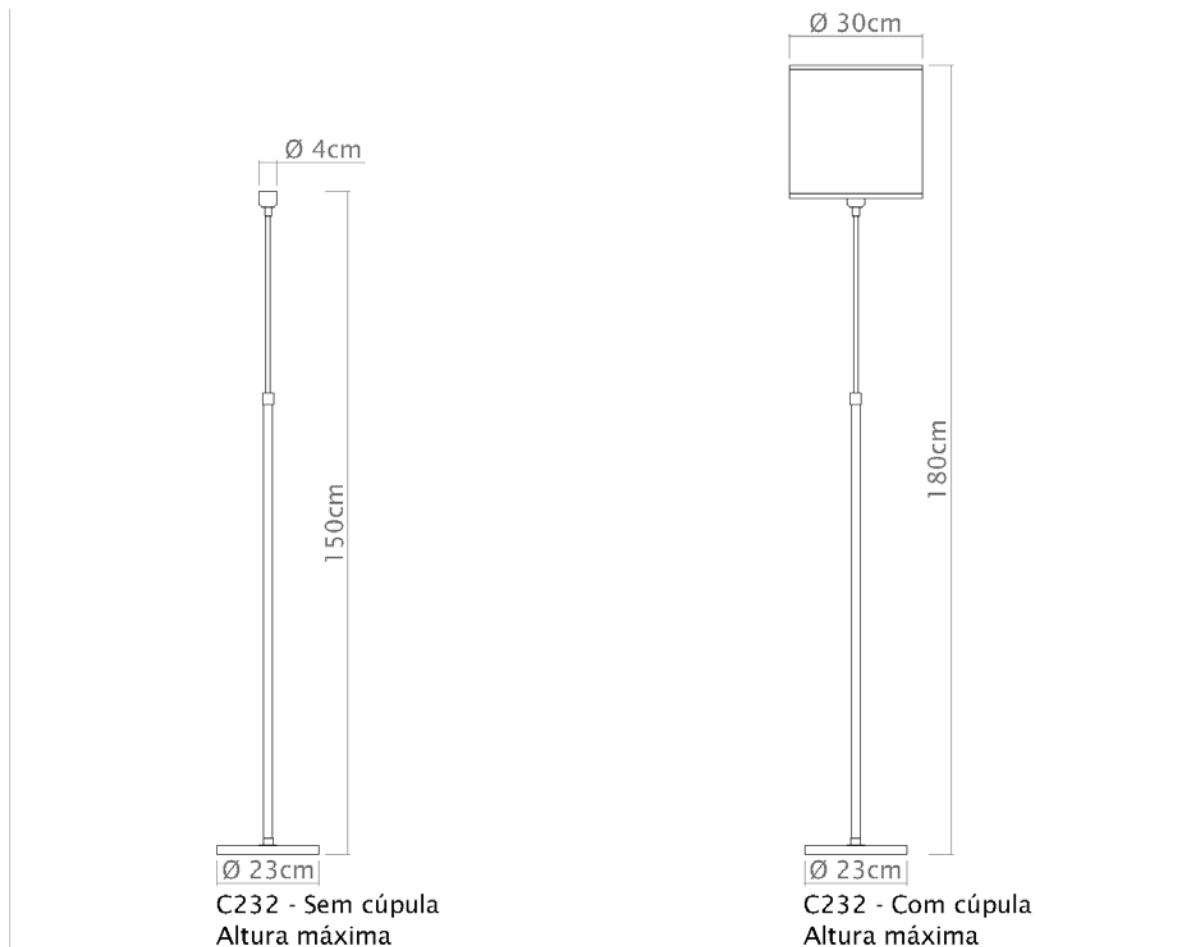

Medidas

Altura com Cúpula 165 cm

Desenho

C222
Anitta

Soquete

E-27

Descrição

Coluna Anitta é uma luminária de piso com haste telescópica (sobe-desce) e base quadrada que mescla sofisticação e simplicidade para compor os mais diversos ambientes, seguindo a linha da cúpula em tecido.

Medidas

Altura com Cúpula de 130 a 180 cm

Desenho

C223

Tayna

Soquete

E-27

Descrição

Coluna Tayna é uma luminária de piso com haste telescópica (sobe-desce) e base redonda que mescla sofisticação e simplicidade para compor os mais diversos ambientes, seguindo a linha da cúpula em tecido.

Medidas

Altura com Cúpula de 140 a 180 cm

Desenho

C226
Britner

Soquete

E-27

Descrição

Coluna Britner é uma luminária de piso com haste telescópica (sobe-desce) e traz uma curva na haste antes da inserção da cúpula que dá um toque de requinte ao modelo.