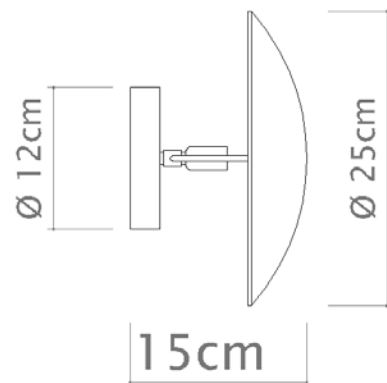

P917-25

Movimenta-25

Soquete

G-9

Descrição

Ótima solução para a iluminação de parede, a Arandela Movimenta de 25cm tem seu foco direcionável para todos os lados

Medidas

Diâmetro 25 cm

Desenho

P917-25
Vista lateral