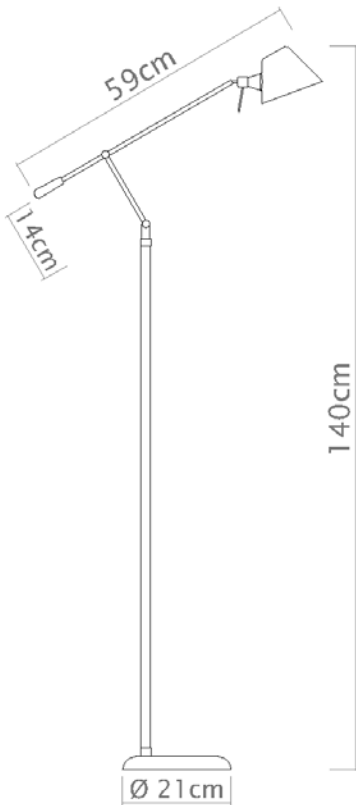

Desenho

C785 - Altura média