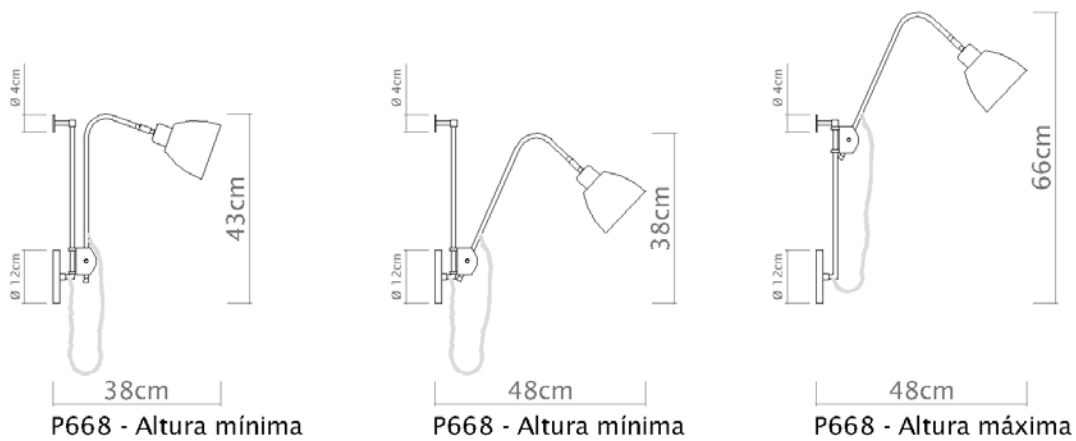

P668
Volts

Soquete

E-27

Descrição

Haste regulável e cúpula fixa são as características da Arandela Volts para a iluminação de parede.

Medidas

Cúpula com $\varnothing$ 13cm - Altura com 10cm

Desenho