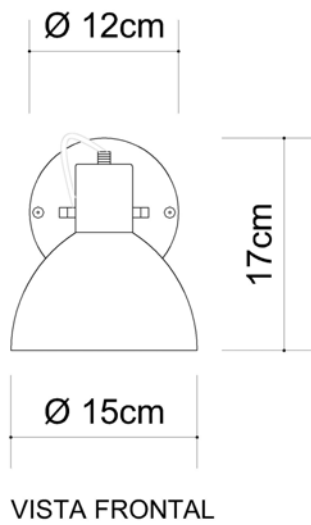

P893LT

Seed - LT

Soquete

E-27

Descrição

Solução básica e elegante para a iluminação de parede em sua versão sem haste. Versão com acabamento em Latão.

Medidas

44 x 46 cm

Desenho