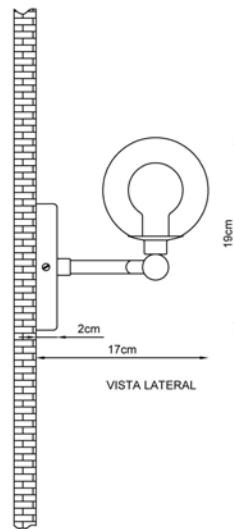

P 2820-2
ARANDELA GRAPP
2 SOQ. G9