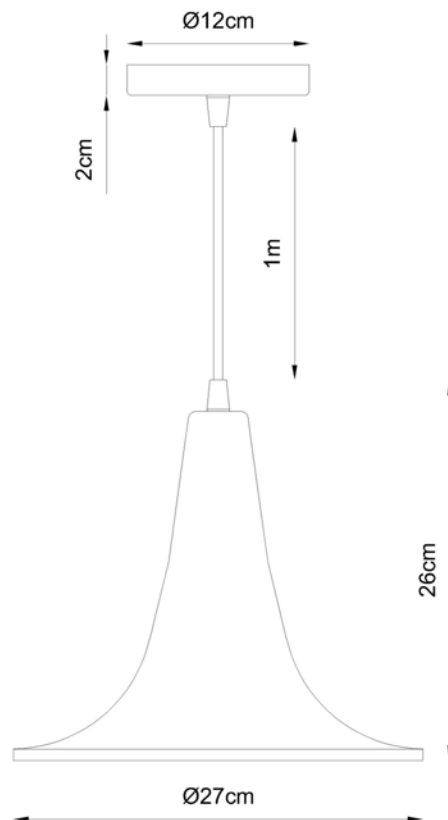

T900-27
PENDENTE MISTTI
SOQ. E-27