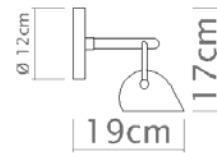

P385 - Vista lateral