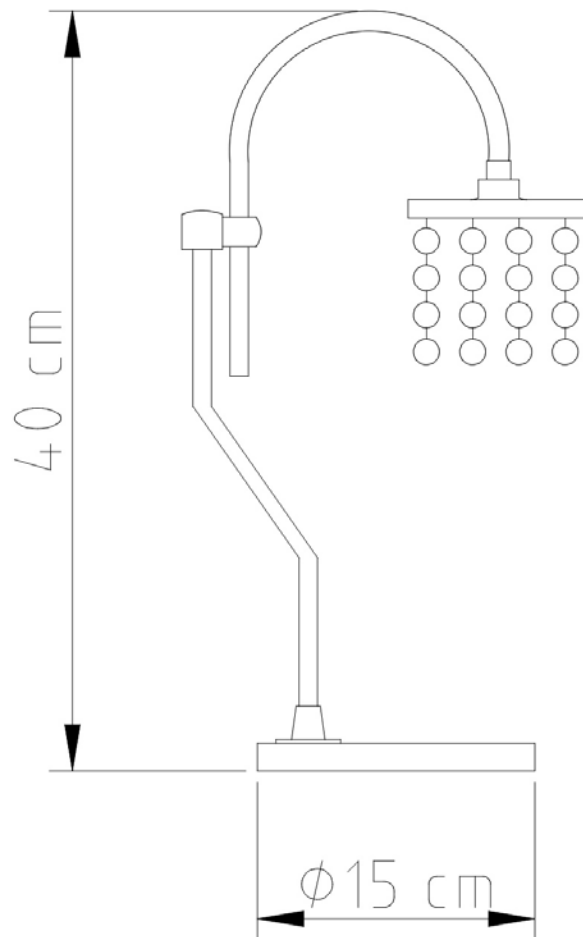

M603

Kelly

Soquete

G-9

Descrição

Abajur KELLY composto em Latão Cromado e com detalhes com pedras de Cristais, ótimo para enfeitar se ambiente.

Medidas

Altura 38cm

Desenho