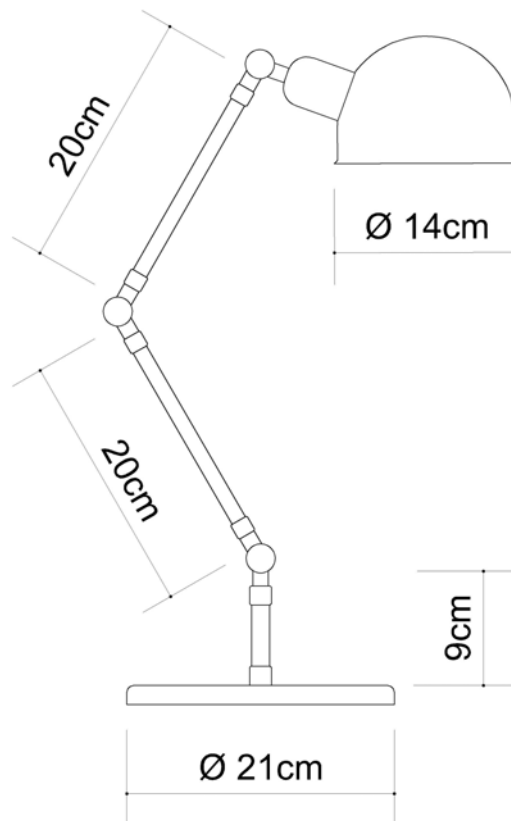

M1060LT-20

Baboo - LT

Soquete

E-27

Descrição

Medidas

Alt. Média 50cm

Desenho