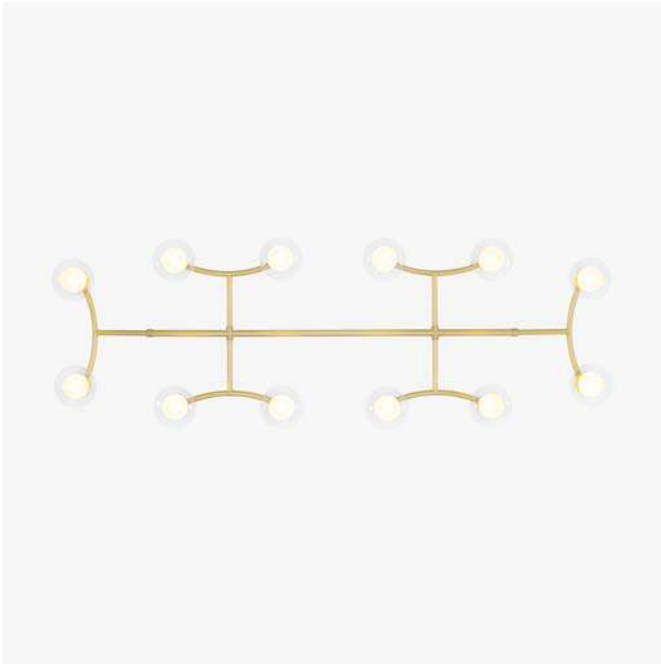

P2820-12

Grapp-12

Soquete

12 x G-9

Descrição

A linha de Arandela Grapp vem para solucionar a iluminação de seu ambiente com estilo único sofisticação e requinte
IMAGEM - DOURADO FOSCO

Medidas

133 x 48 cm

Desenho