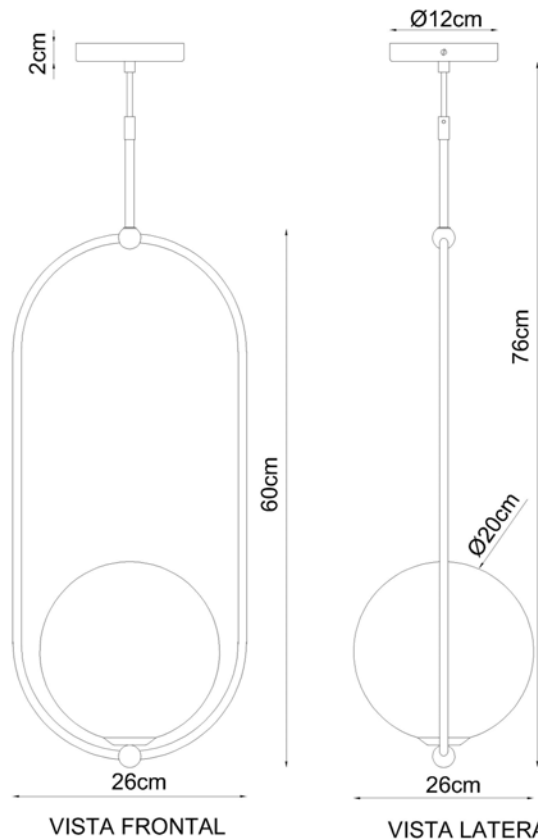

VISTA FRONTAL

VISTA LATERAL

T 2002
PENDENTE MOON
1 SOQ. G9