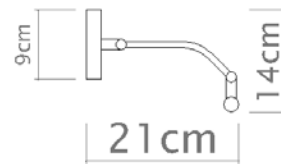

P379-40
Vista lateral