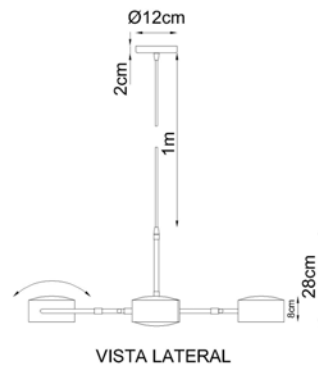

T 8801-4
PENDENTE NELL
1 LED 6W