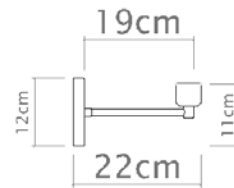

E-27

Descrição

Uma arandela com design clássico para a iluminação de cabeceira

Medidas

32 x 27 cm

Desenho

P359 - Sem cúpula
Vista frontal

P359 - Sem cúpula
Vista lateral