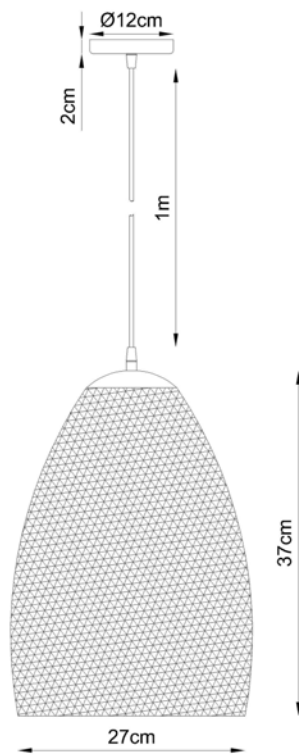

VISTA LATERAL

T 1907
PENDENTE STRING
1 E27