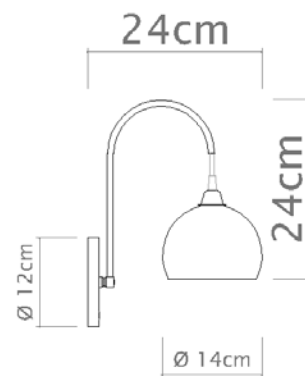

1 x G-9

Descrição

A Arandela Braço Curvo é um clássico da linha Essencial Golden-Art

Medidas

14 x 31 cm

Desenho

P202 - Vista frontal
Canopla reta com interruptor

P202 - Vista lateral
Canopla reta com interruptor