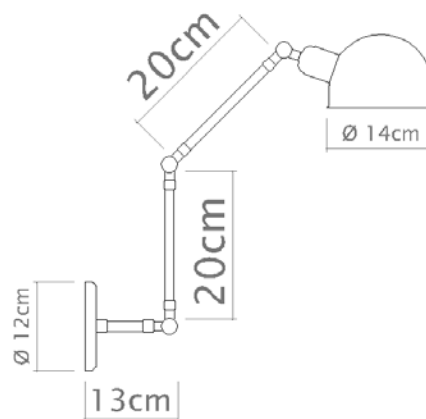

P1060-20-207
Cúpula A207
Medidas gerais