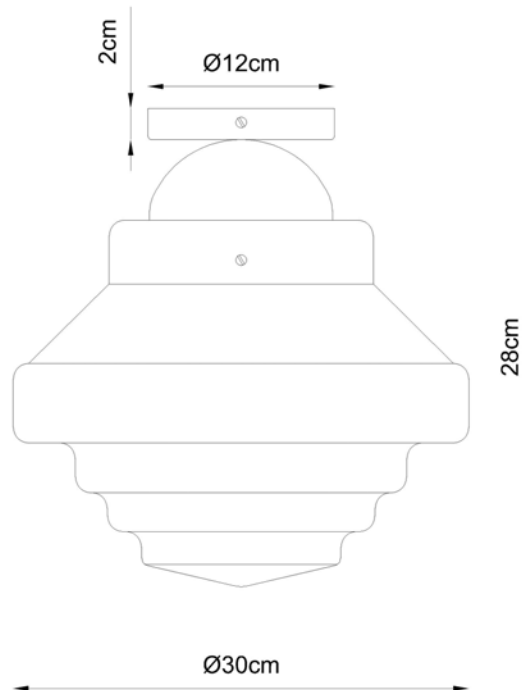

T933-30P
PLAFON ESCADA
SOQ. E-27