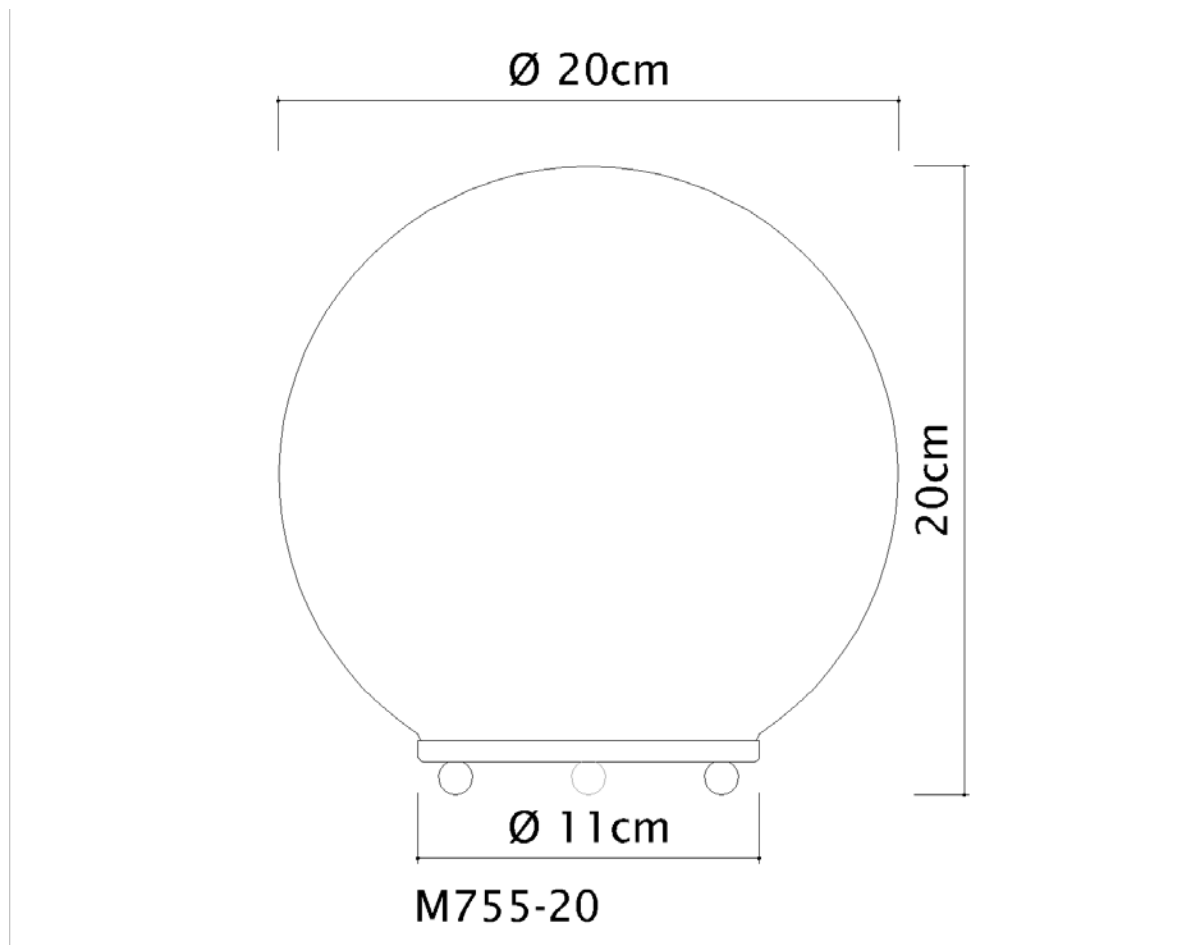

Descrição

Abajur Bola de 20 Branco

Medidas

Altura: 20cm

Desenho

M755-25

Bola 25cm Vidro Branco

Soquete