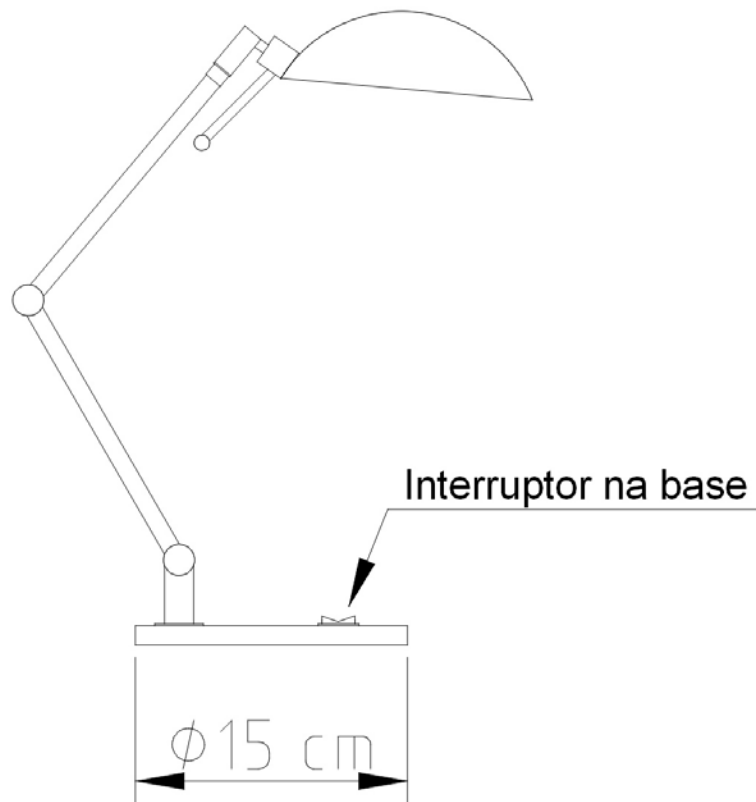

M680

July

Soquete

G-9

Descrição

Luminária de mesa July ideal para iluminação focada

Medidas

Alt. Média 40cm.

Desenho