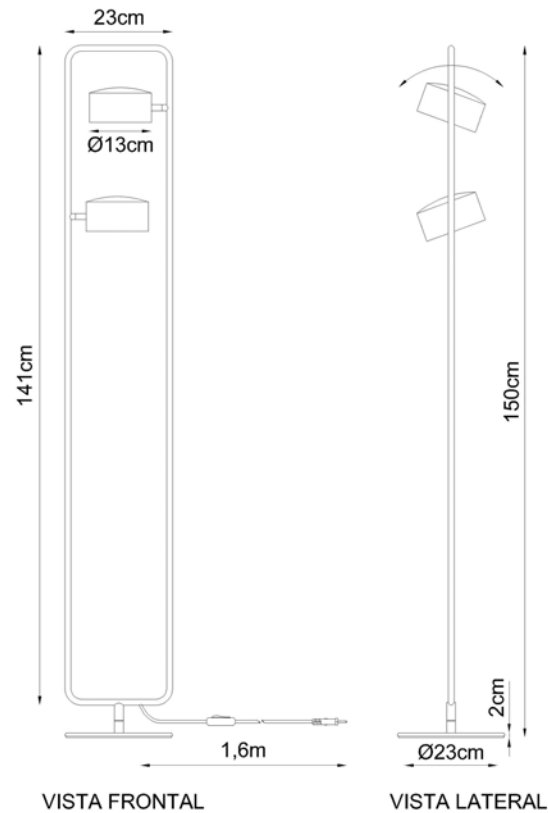

Medidas

141 x 23 cm

Desenho

C 8800-1
COLUNA NELL
1 LED 6W

C8800-2

NELL - 2 FOCOS

Soquete

2 x Led 6w

Descrição

Linha NELL com iluminação focada com LED incorporado

Medidas

141 x 23 cm

Desenho

C 8800-2
COLUNA NELL
2 LED 6W

C8810-1

NELL - BRAÇO 1 FOCO

Soquete

1 x Led 6w

Descrição

Linha NELL com iluminação focada com LED incorporado

Medidas

167 x 56 cm

Desenho

C 8810-1
COLUNA NELL
1 LED 6W