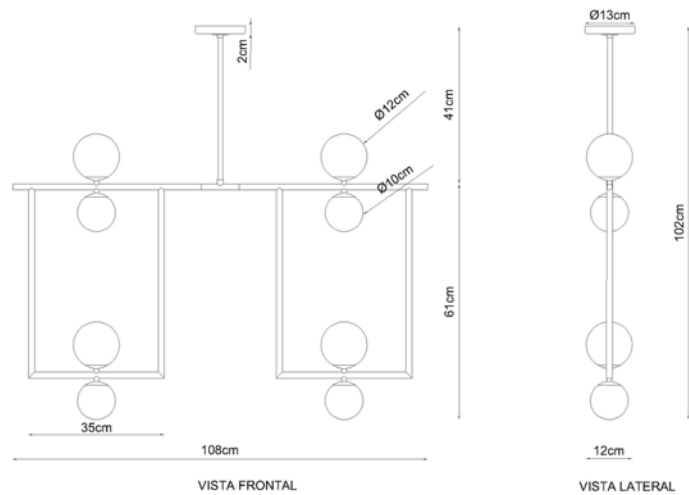

T1861-8
LUSTRE BALANÇO
8 SOQ. G9