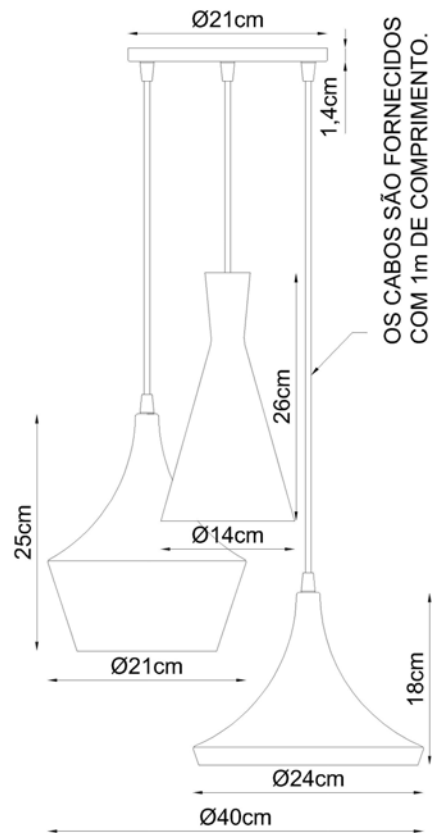

T9080-3
PENDENTE TRIPLO
3 SOQ. E-27