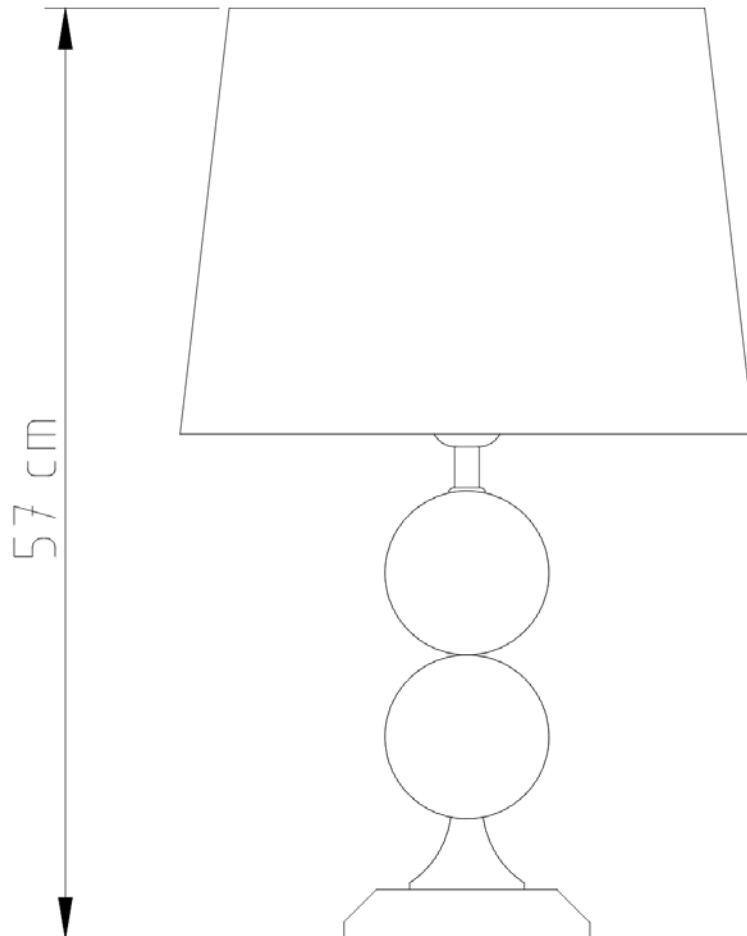

M701

2 Bolas 10 cm

Soquete

E-27

Descrição

Abajur 2 Bolas de metal um clássico que esta sempre presente no ambientes

Medidas

Altura sem cúpula 35cm / Altura com cúpula 67cm

Desenho