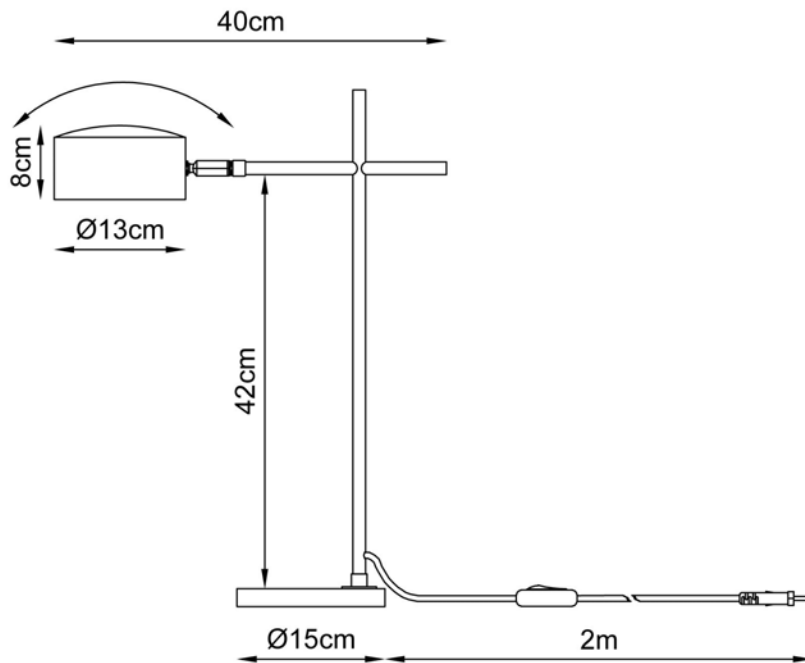

NELL - 1 FOCO

Soquete

1 x Led 6w

Descrição

Linha NELL com iluminação focada com LED incorporado

Medidas

52 x 40 cm

Desenho