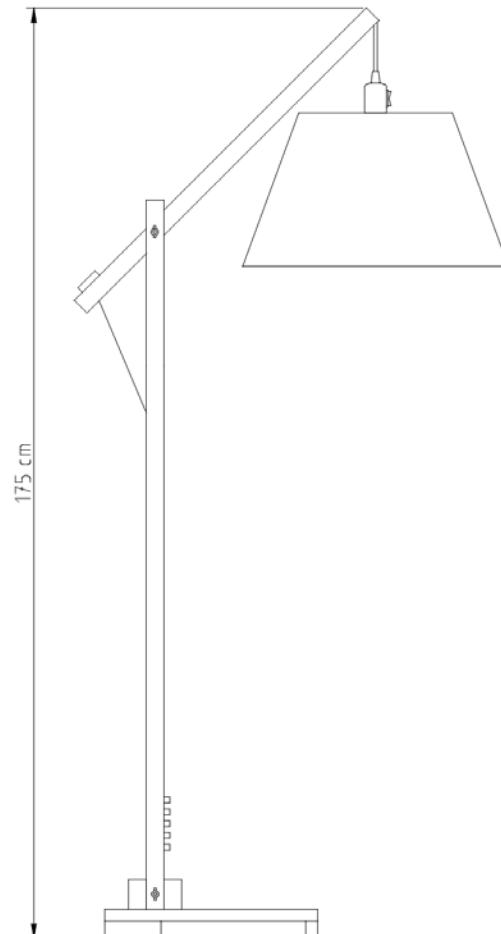

Medidas

Altura com Cúpula 165 cm

Desenho

C222
Anitta

Soquete

E-27

Descrição

Coluna Anitta é uma luminária de piso com haste telescópica (sobe-desce) e base quadrada que mescla sofisticação e simplicidade para compor os mais diversos ambientes, seguindo a linha da cúpula em tecido.

Descrição

Coluna Carol traz um design sofisticado para luminárias de piso com haste telescópica (sobe-desce) e braço articulado antes da inserção da cúpula, dão um toque de requinte ao modelo.

Medidas

Altura com Cúpula de 130 a 175 cm

Descrição

A coluna Foco E-27 é uma opção de luminária de piso com haste fixa que permite uma iluminação focada usando lâmpadas do tipo E-27.

Medidas

Altura 135 cm

Desenho

C651 -Altura máxima

C659

Bizz

Coluna Grua, feita em madeira, braço com regulagem de altura. Perfeita para grandes ambientes.

Medidas

Altura Média 170 cm

Desenho

C667

Zara

Soquete

E-27