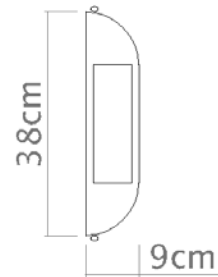

P389 - Vista lateral