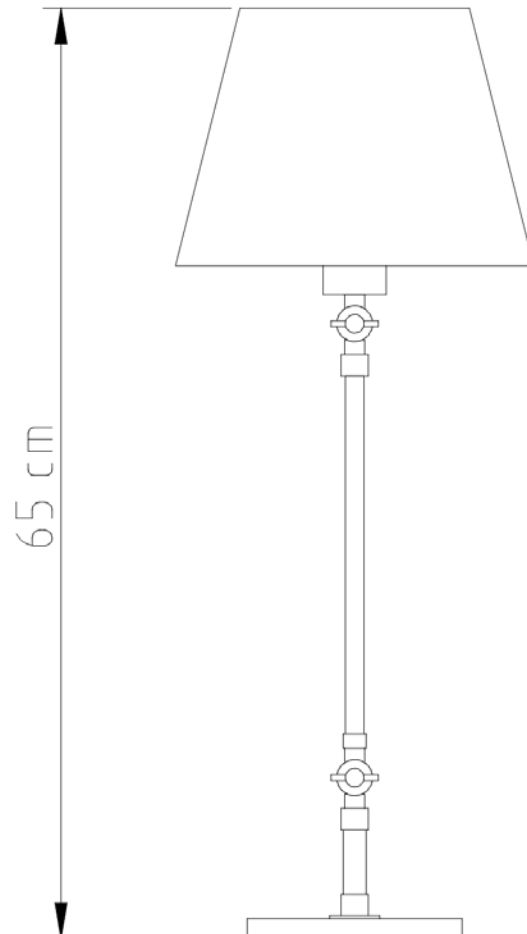

M740

Angle

Soquete

E-27

Descrição

Abajur Angle com seu corpo articulado possibilita deixá-lo em várias posições

Medidas

Alt. Média 50cm

Desenho