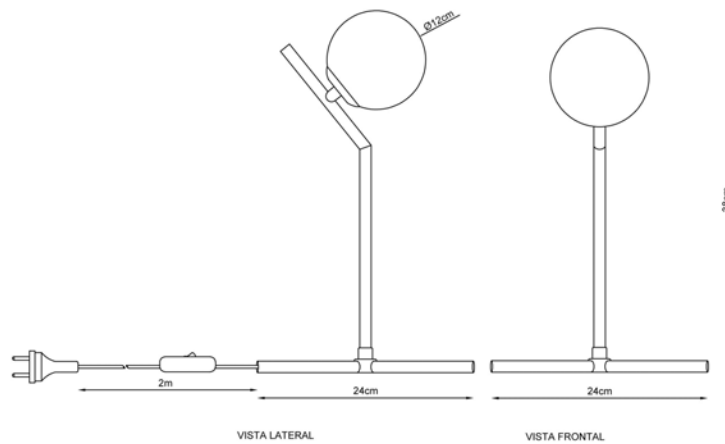

M1921-12

TRIDOZ

Soquete

1 x G-9

Descrição

O Abajur TRIDOZ tem suas formas delicadas para compor seu ambiente.

Medidas

38 x 24 cm

Desenho