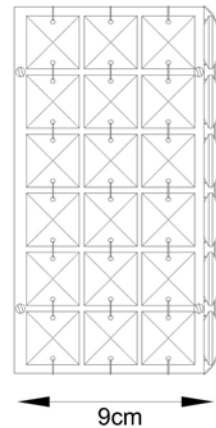

VISTA LATERAL

PC003
ARANDELA CRISTAL
1 G9