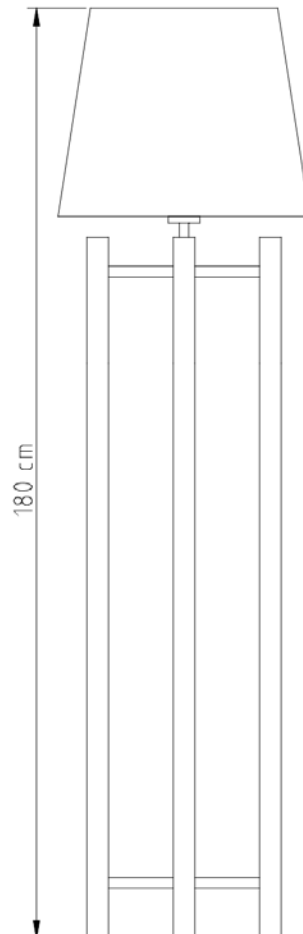

C749

Scaffo

Soquete

E-27

Descrição

A coluna Scaffo é composta por quatro hastes de madeira que, juntos, compõem um design sofisticado e limpo ao lado da cúpula de tecido

Medidas

Altura com Cúpula 175 cm

Desenho