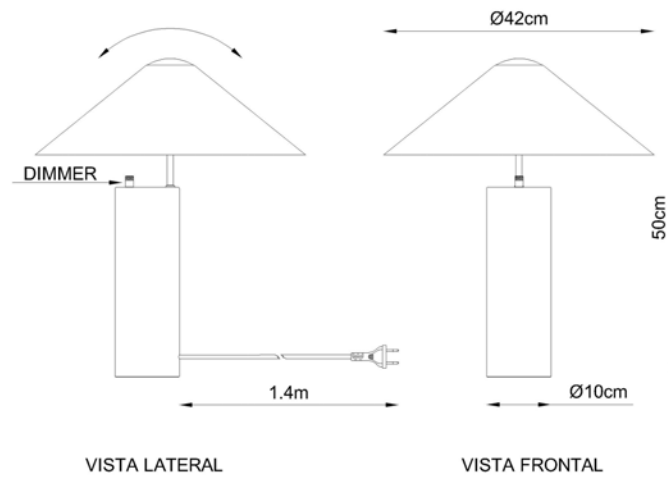

Medidas

Base Ø 10cm - Cúpula Ø 42 cm

Desenho