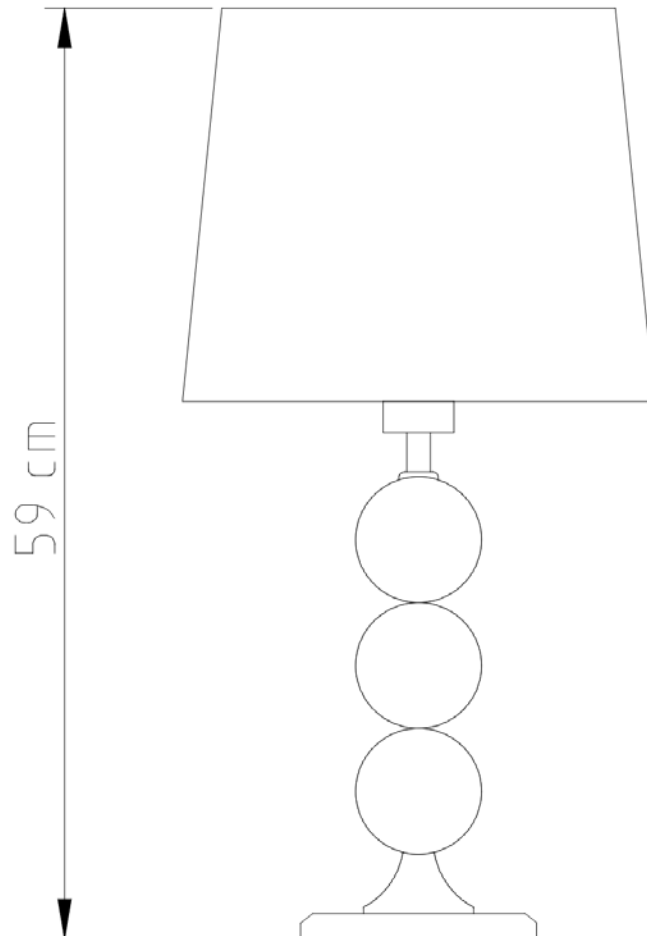

M702

3 Bolas 8cm

Soquete

E-27

Descrição

Abajur 3 Bolas de metal um clássico que esta sempre presente no ambientes

Medidas

Altura sem cúpula 37cm / Altura com cúpula 60cm

Desenho