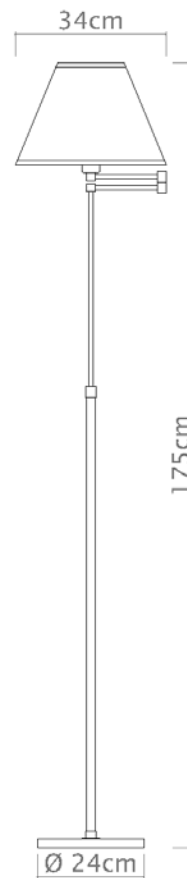

C233 - Com cúpula
Altura máxima