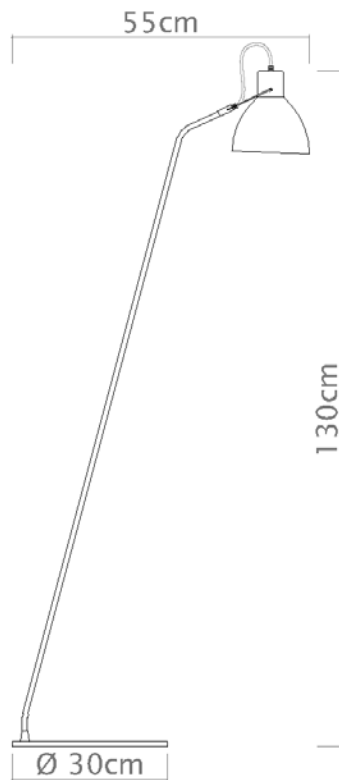

Altura 175cm

Desenho

C893
Seed

Soquete

E-27

Descrição

A coluna Seed possui design arrojado com uma haste fixa inclinada na diagonal e cúpula de metal

Medidas

Altura 130 cm

Desenho

C893 - Altura máxima

C893LT
Seed - LT

Soquete

E-27

Descrição

A coluna Seed possui design arrojado com uma haste fixa inclinada na diagonal e cúpula de metal