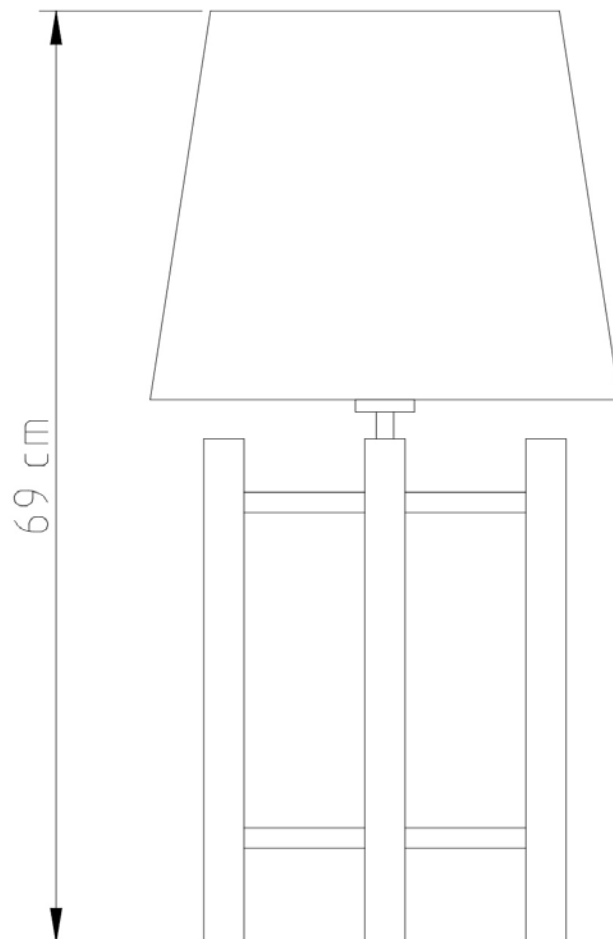

M749
Scaffo

Soquete

E-27

Descrição

Medidas

Altura com cúpula: 68cm / Altura sem cúpula: 45cm

Desenho