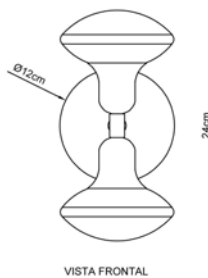

P 2801-2
ARANDELA ROID
2 SOQ. G9