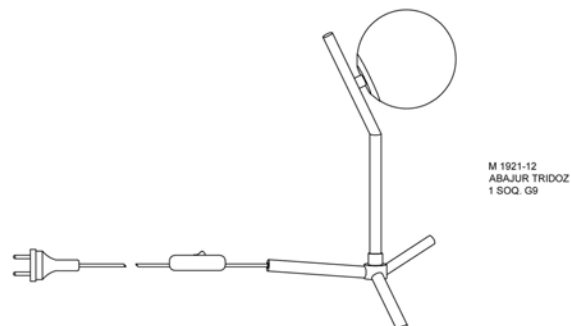

M1921-12

TRIDOZ

Soquete

1 x G-9

Descrição

O Abajur TRIDOZ tem suas formas delicadas para compor seu ambiente.

Medidas

38 x 24 cm

Desenho