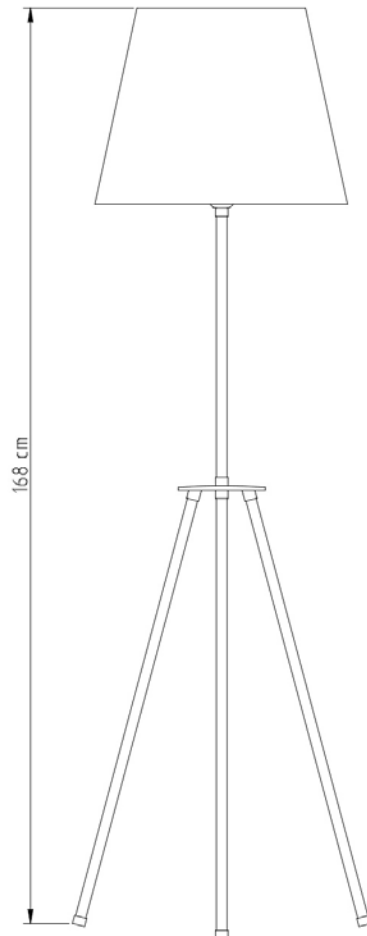

C787LT

Tree - LT

Soquete

E-27

Descrição

A coluna Tree em Latão, sua base é formada por um tripé desmontável, o que a torna uma ótima opção para iluminação de piso.

Medidas

altura 163 cm

Desenho