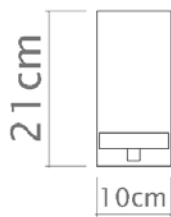

P358-18
Vista frontal
Sem vidro