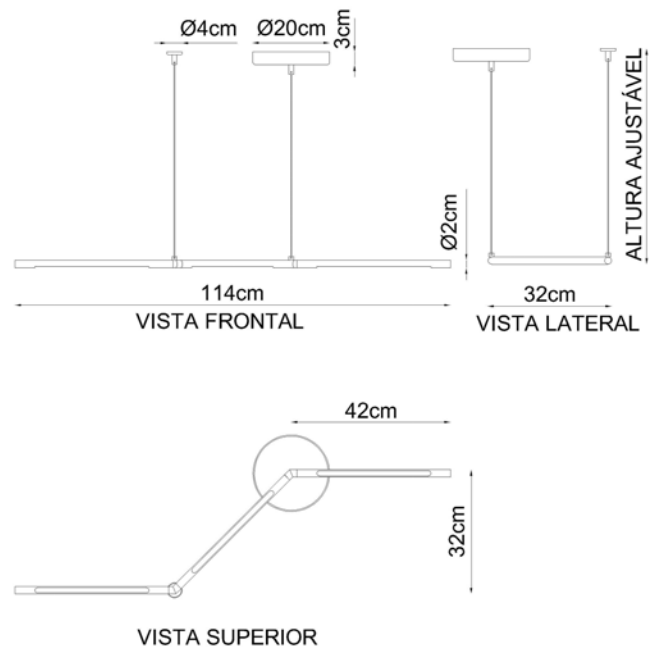

T 2840
PENDENTE ZEIS - LED