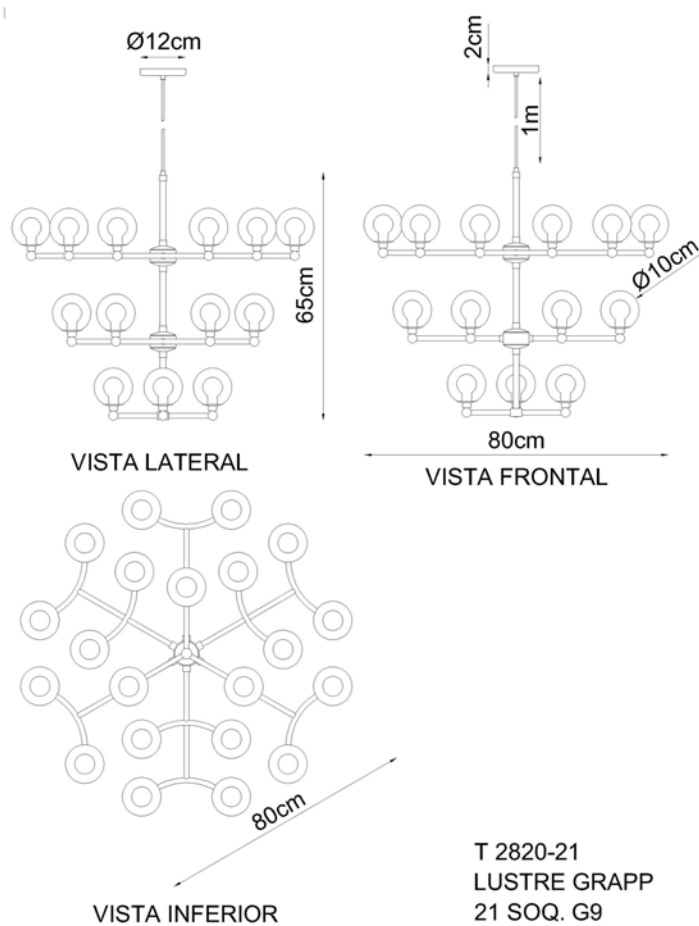

Descrição

A linha de Lustre Grapp vem para solucionar a iluminação de seu ambiente com estilo único sofisticado e requinte

Medidas

65 x 80 cm

Desenho

T2820-30

Grapp-30

Soquete