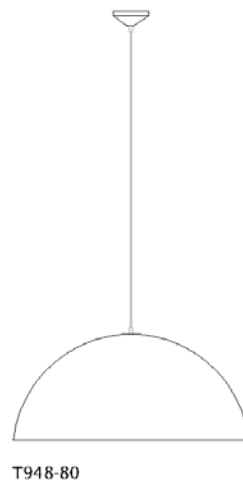

T949-31

1/2 Bola

Soquete

E-27

Descrição

Medidas

Ø 31cm, altura 15cm

Desenho

1/2 BOLA