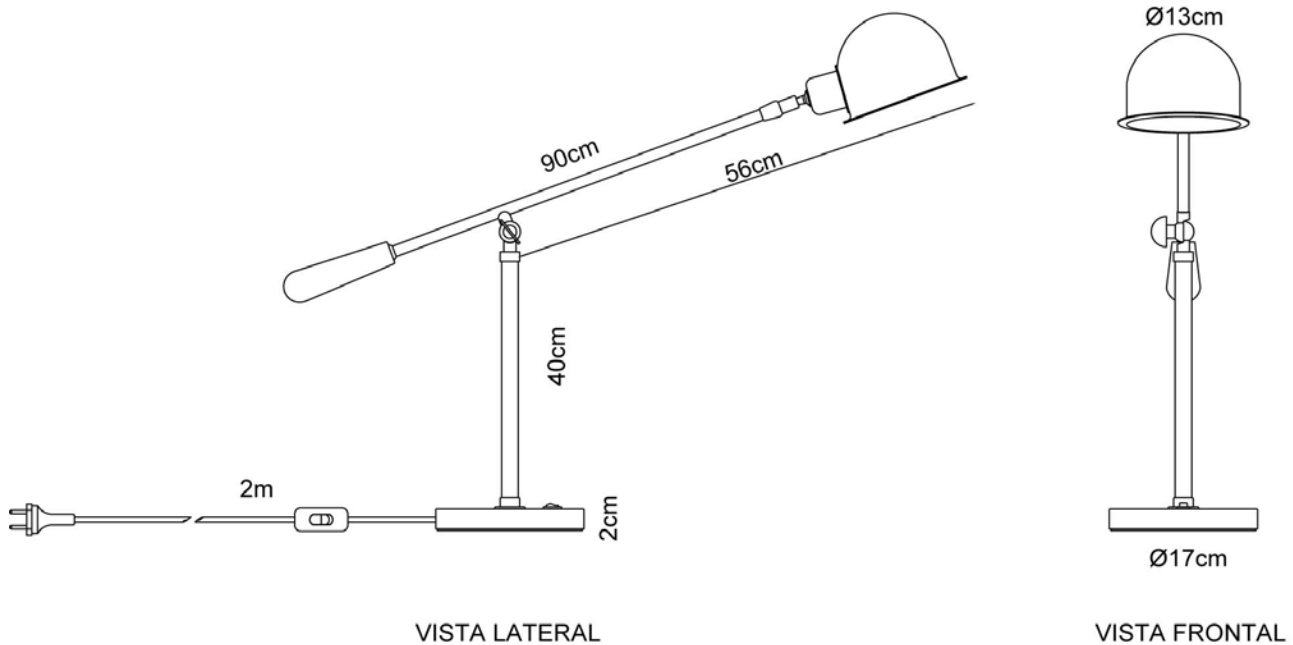

Desenho

M 207
LUMINÁRIA DE MESA WORK STATION
1 SOQ. E27