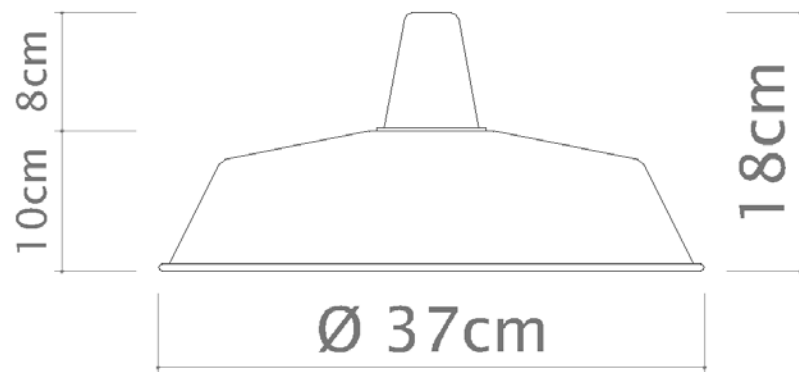

T212
Armazém

Soquete

E-27

Descrição

Medidas

Ø 37cm, altura 17cm

Desenho