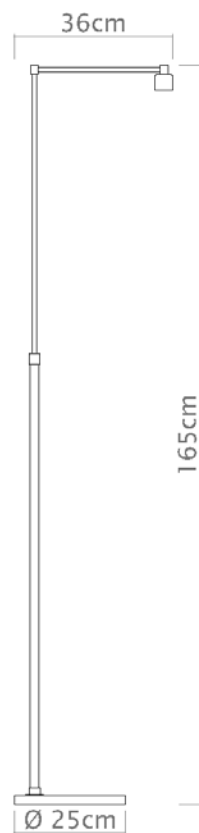

Desenho

C228 - Sem cúpula
Altura máxima

C228 - Com cúpula
Altura máxima

C232

Gancho

Soquete

E-27

Descrição