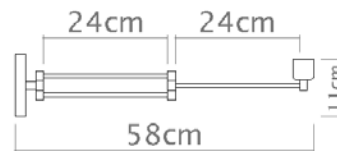

P930 - Sem cúpula
Vista lateral