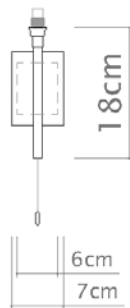

P985 - Vista frontal