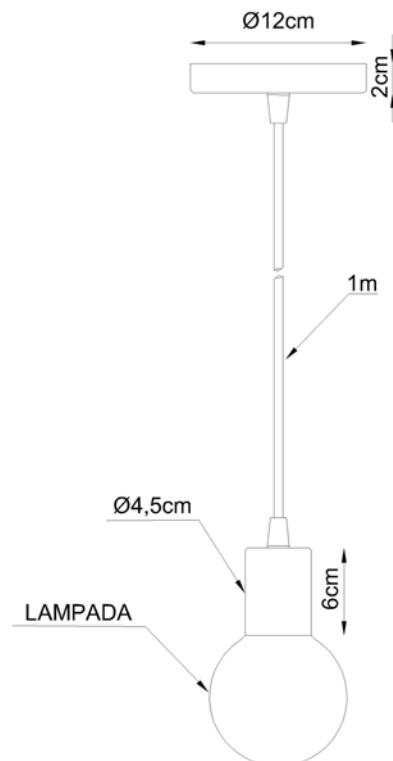

T1000
PENDENTE OFF
SOQ. E-27