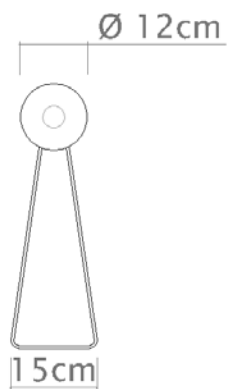

M1071 - Vista frontal