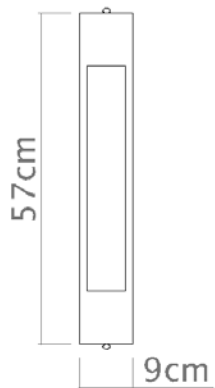

Camarim

Soquete

2 x E-27

Descrição

Uma solução com design retro e arrojado para a iluminação de parede.

Medidas

57 x 9 x 9 cm

Desenho