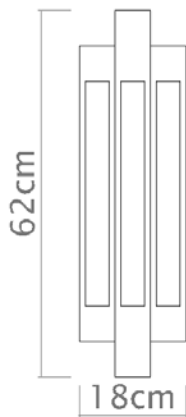

Descrição

Uma solução com design retro e arrojado para a iluminação de parede.

Medidas

62 x 18 cm

Desenho

P375 - Vista frontal

P375 - Vista lateral

P378