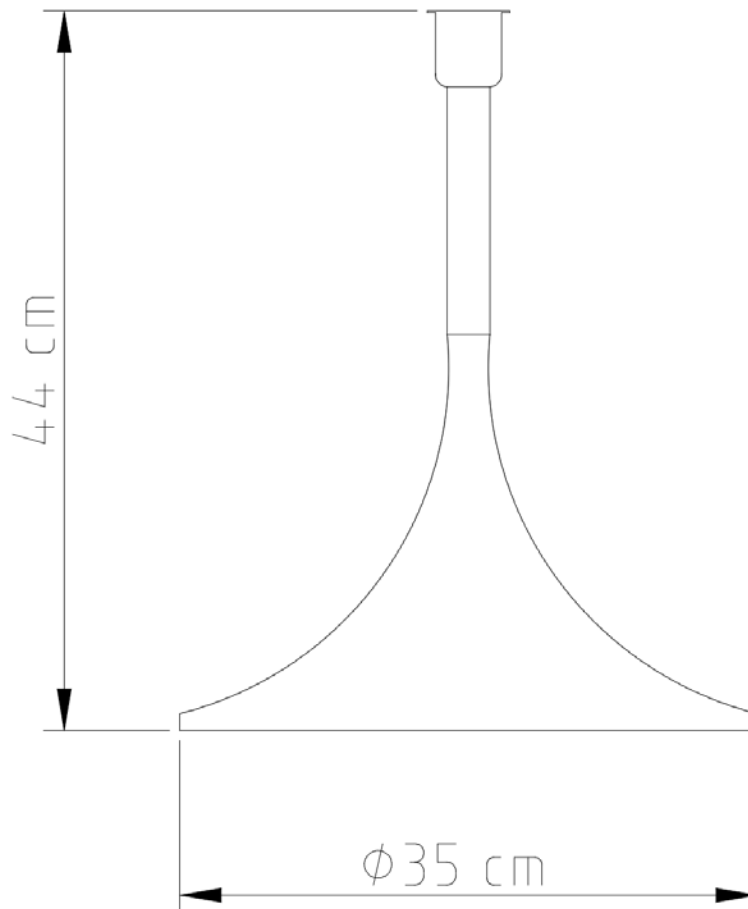

M899

Mistt base 35 cm

Soquete

E-27

Descrição

Abajur Mistt base cônica de 35 cm com cúpula de plástico

Medidas

Altura com cúpula: 70cm / Altura sem cúpula: 48cm

Desenho