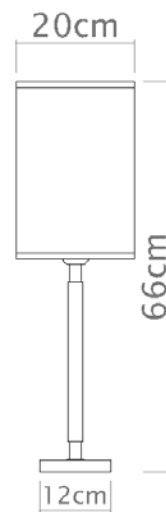

Abajur quadrado 27x27 cm, com sua sofisticada forma geométrica

Medidas

Altura sem cúpula 39cm / Altura com cúpula 66cm

Desenho

M632-ME - Com cúpula
Vista frontal

M632-ME - Com cúpula
Vista lateral

M632MA

Quadrado

Soquete

E-27

Descrição

Abajur quadrado 27x27 cm, com sua sofisticada forma geométrica e a mistura perfeita de madeira com metal

Medidas

Altura sem cúpula 39cm / Altura com cúpula 66cm

Desenho

M633LT