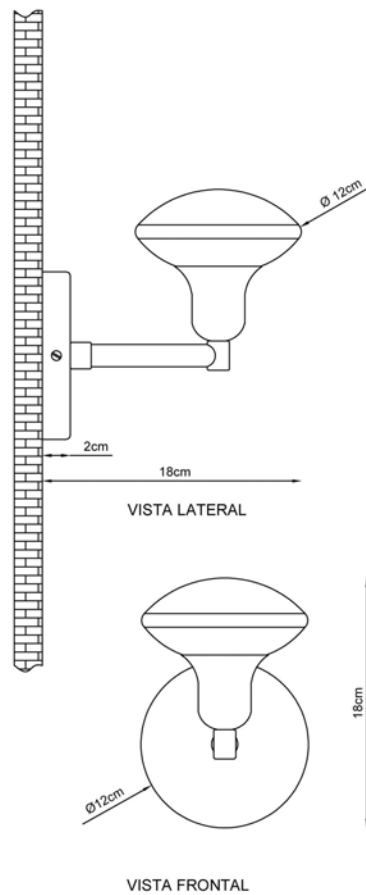

P 2801-01
ARANDELA ROID
1 SOQ. G9