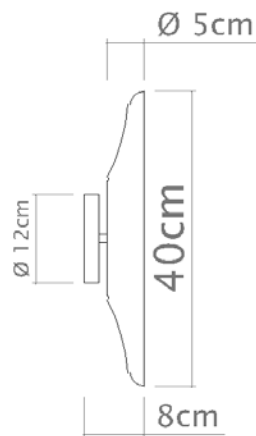

P840 - Vista frontal