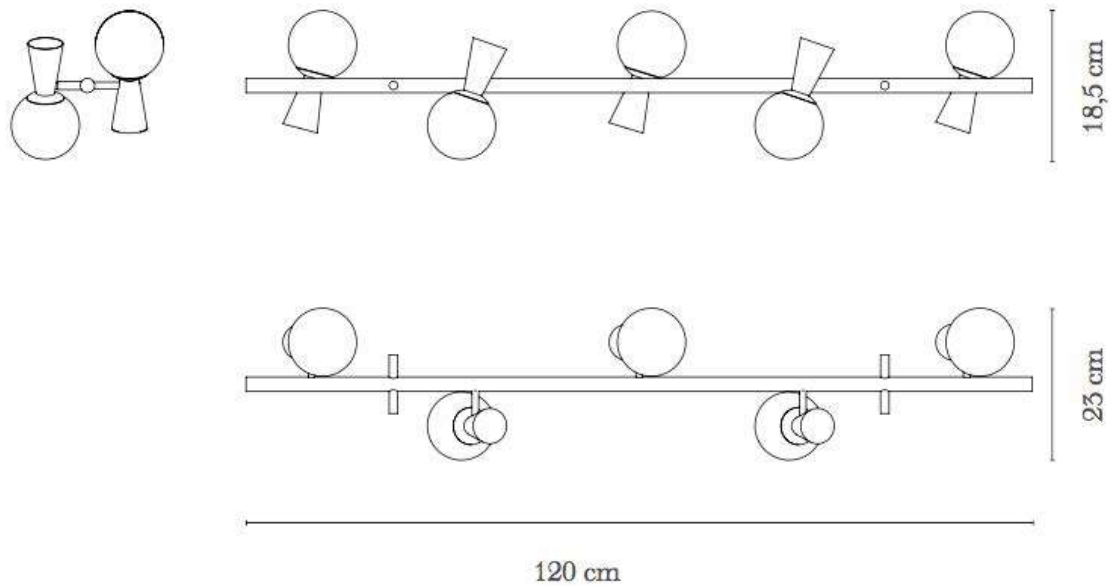

T9900-5

Pivô 5

Soquete

5 x G-9 + 5x GU10

Descrição

Lustre Pivô traz uma solução com dois tipos de luz, possui cinco bolas de vidro brancas para lâmpadas G-9 e cinco spots para lâmpada GU-10 Docroica. Haste fixa. Sua versatilidade acontece também pela possibilidade da escolha das cores da haste e spots.

- DESIGN TADEU OMAE

Medidas

120cm x 23cm x 18,5cm

Desenho