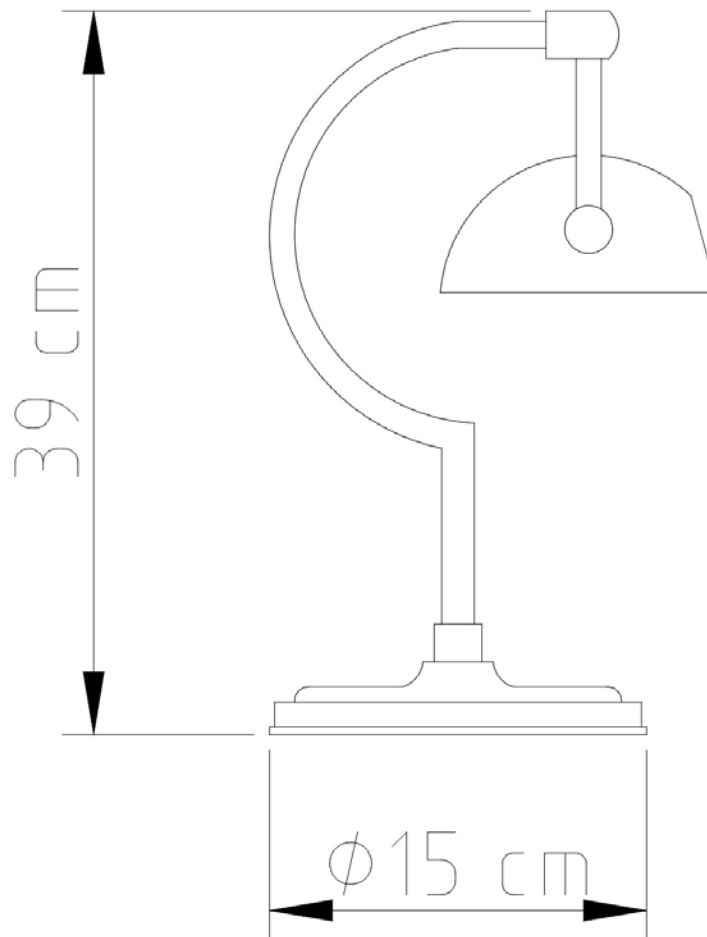

Com design arrojado, o Abajur Círculo 15 possui uma base formada por um formato redondo e tem cúpula em tecido.

Medidas

Altura sem cúpula 34cm / Altura com cúpula 56cm

Desenho

M036

Vintage

Soquete

E-27

Descrição

A Luminária de Mesa Vintage é perfeita para uso em escritórios com design clássico.

Medidas

Altura 35cm

Desenho

M039

Braço Articulado

Soquete

E-27

Descrição

O Abajur Braço Articulado mescla a parte funcional do uso da iluminação com um design contemporâneo trazendo uma ótima opção para a iluminação de mesa.

Medidas

Altura sem cúpula 47-55cm / Altura com cúpula 62-70cm