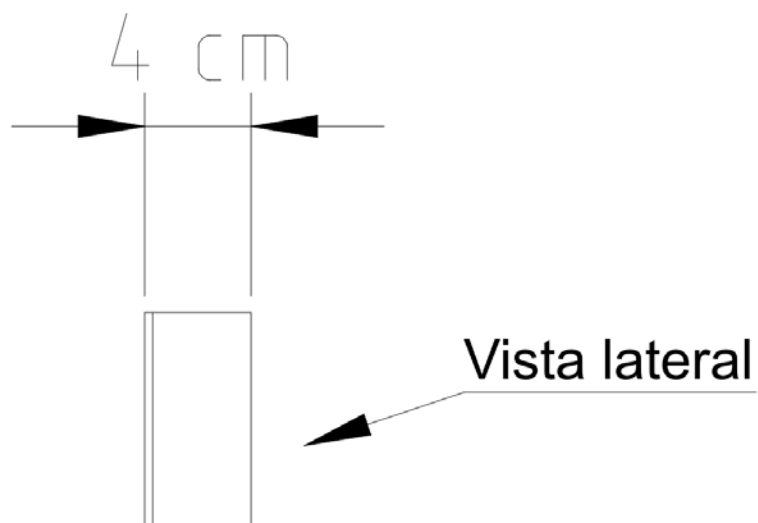

Descrição

A Arandela Balizador é uma opção com design moderno e minimalista para a iluminação de parede

Medidas

08 x 12 cm

Desenho

P310

Balizador

Soquete