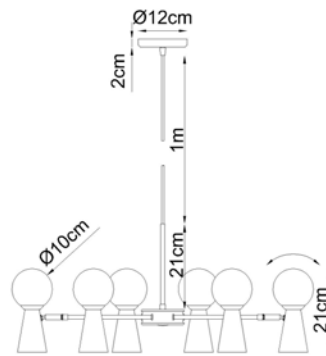

VISTA LATERAL