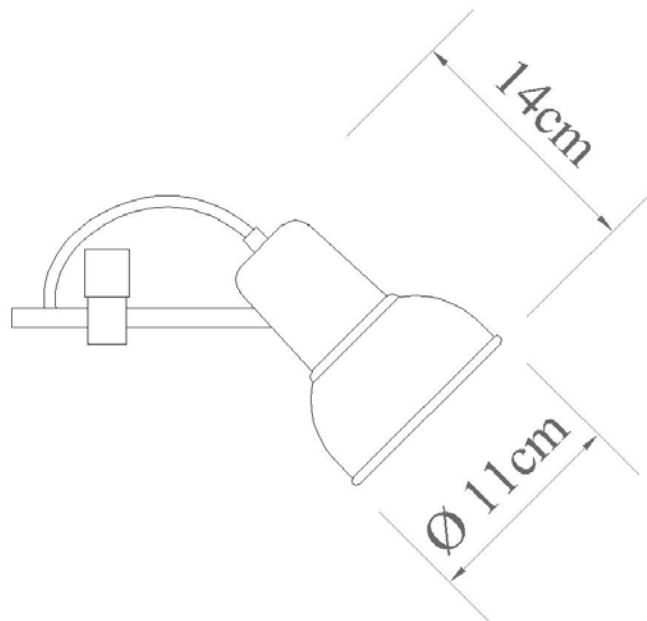

C760LT

Brida - LT

Soquete

E-27

Descrição

Esta é a variação da coluna Brida original, porém na versão Latão. Uma opção de luminária de piso com haste fixa e cúpula em metal

Medidas

Altura 130 cm

Descrição

A coluna Baboo é uma luminária de piso com haste articulada e design vintage, com cúpula em metal

Medidas

Altura Média 180 cm

Desenho

C1060-412

Baboo 412

Soquete

E-27

Descrição

A coluna Baboo é uma luminária de piso com haste flexível e design vintage, com cúpula fixa em metal e soquete para lâmpadas E-27.

Medidas

Altura Média 180 cm

Desenho

C1810-1

Escriba

Soquete

1 x E-27

Descrição

Coluna Escriba, com Spot foco de luz, altura e ângulo ajustável.

- DESIGN LUCAS NEUMANN

Medidas

Altura: 168cm

Desenho