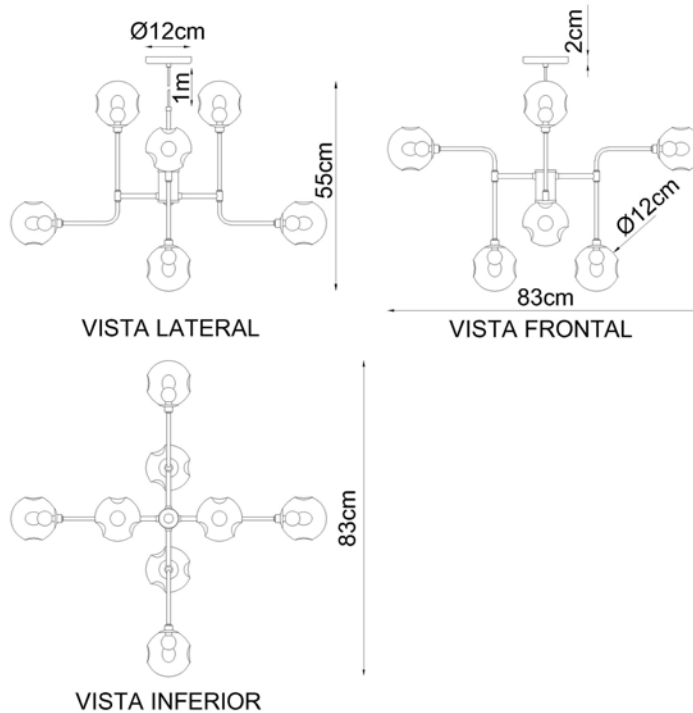

T 2804-8
LUSTRE PRETTI
8 SOQ. G9