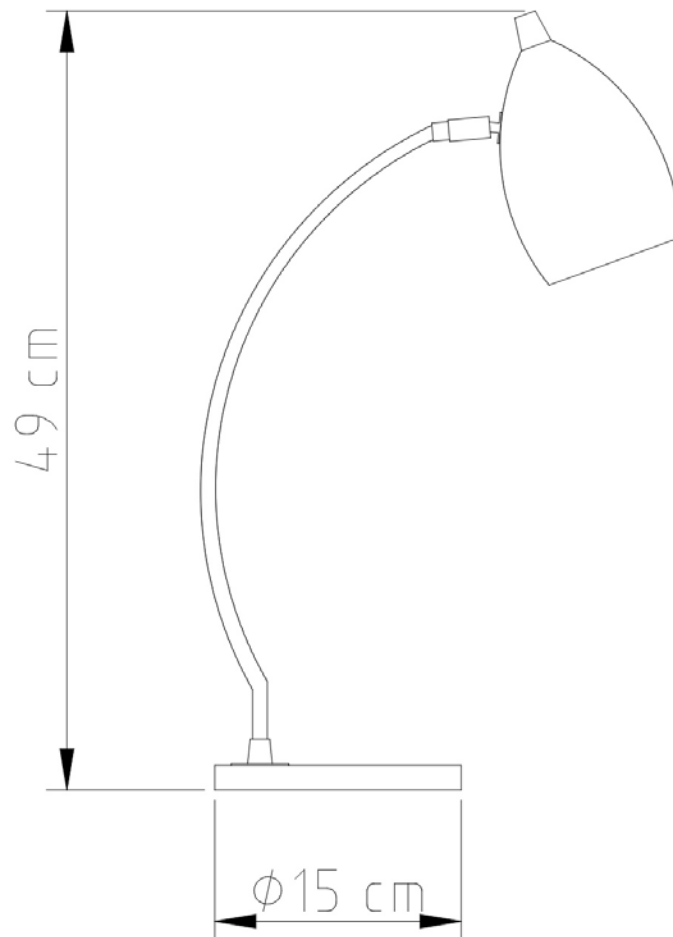

Abajur Foco sua haste curvada e foco orientável

Medidas

Altura 45cm

Desenho

M655

Hunter

Soquete

LED 2w