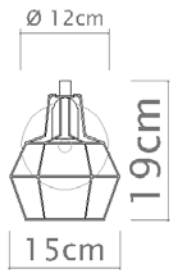

P203 - Vista frontal