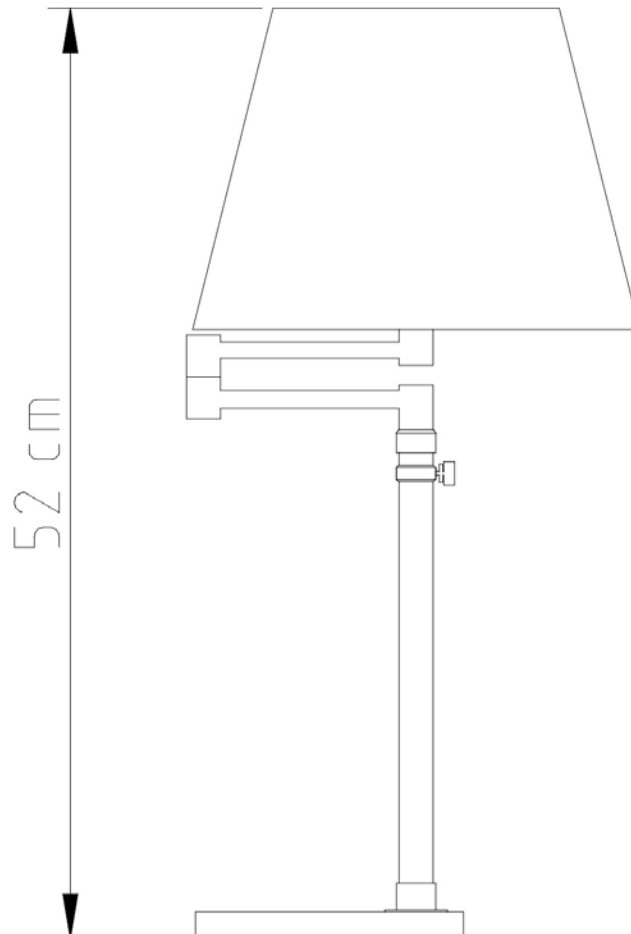

M039

Braço Articulado

Soquete

E-27

Descrição

O Abajur Braço Articulado mescla a parte funcional do uso da iluminação com um design contemporâneo trazendo uma ótima opção para a iluminação de mesa.

Medidas

Altura sem cúpula 47-55cm / Altura com cúpula 62-70cm

Desenho