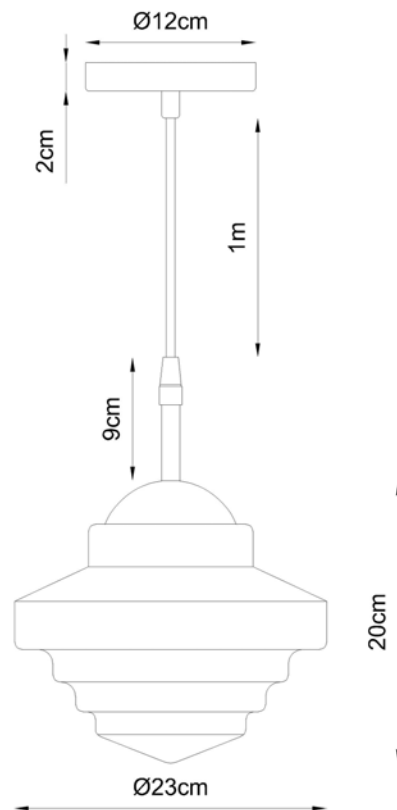

Escada

Soquete

E-27

Descrição

Medidas

Ø 23cm, altura 20cm

Desenho

T933-23
PLAFON ESCADA
SOQ. E-27