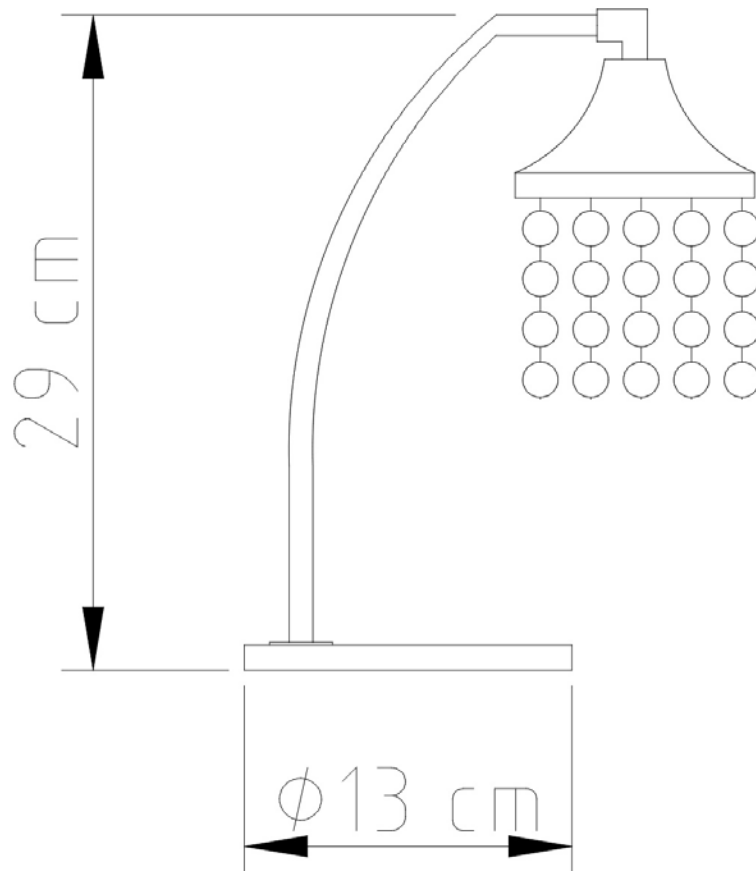

M067

Francis

Soquete

G-9

Descrição

Abajur gracioso com cristais

Medidas

Altura 30cm

Desenho