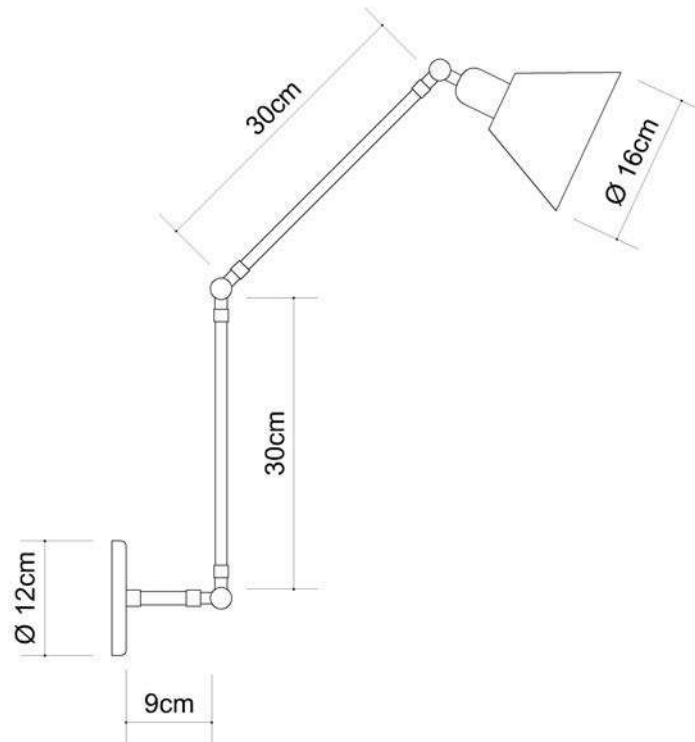

P1060-30-LT

Baboo

Soquete

E-27

Descrição

Mais um clássico Golden-Art da iluminação de parede, a Arandela Baboo vem com haste flexível em duas opções de tamanho (20 e 30cm) além de ter a opção de acabamento em latão.

Medidas

Desenho