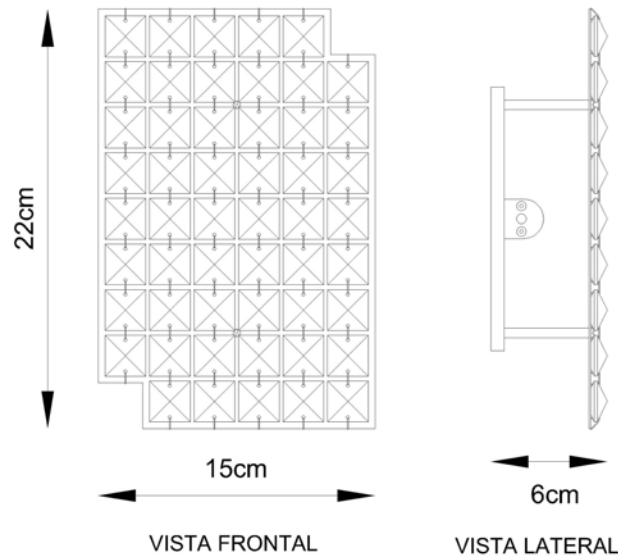

PC004
ARANDELA CRISTAL
1 G9