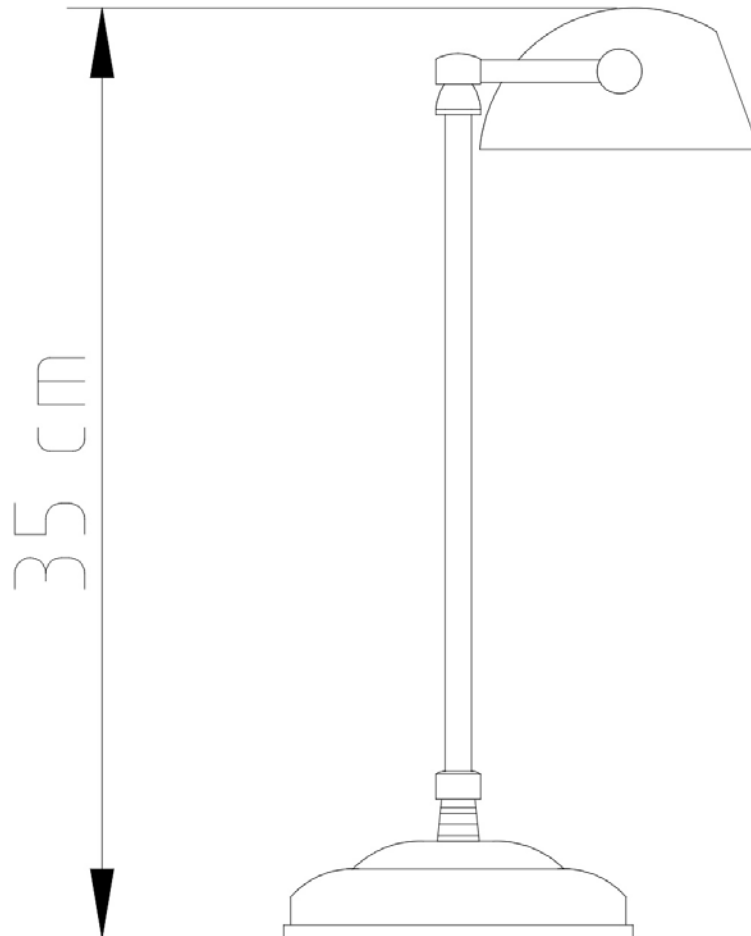

M044

Vintage

Soquete

E-27

Descrição

A Luminária de Mesa Vintage é perfeita para uso em escritórios com design clássico.

Medidas

Altura 35cm

Desenho