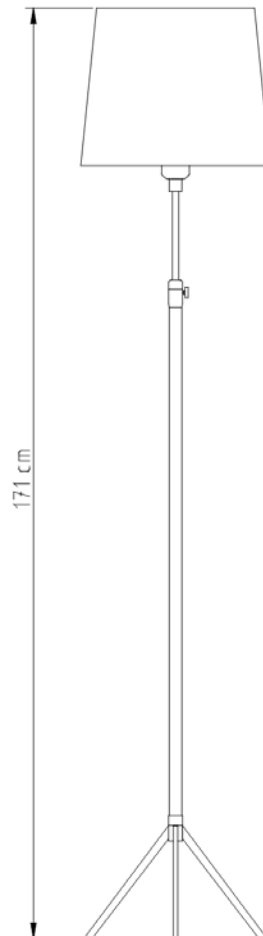

Medidas

Altura de 155 a 195 cm

Desenho

C952

Arco Base Retangular

Soquete

E-27

Descrição