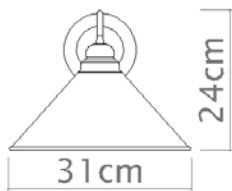

P319-412 - Vista frontal