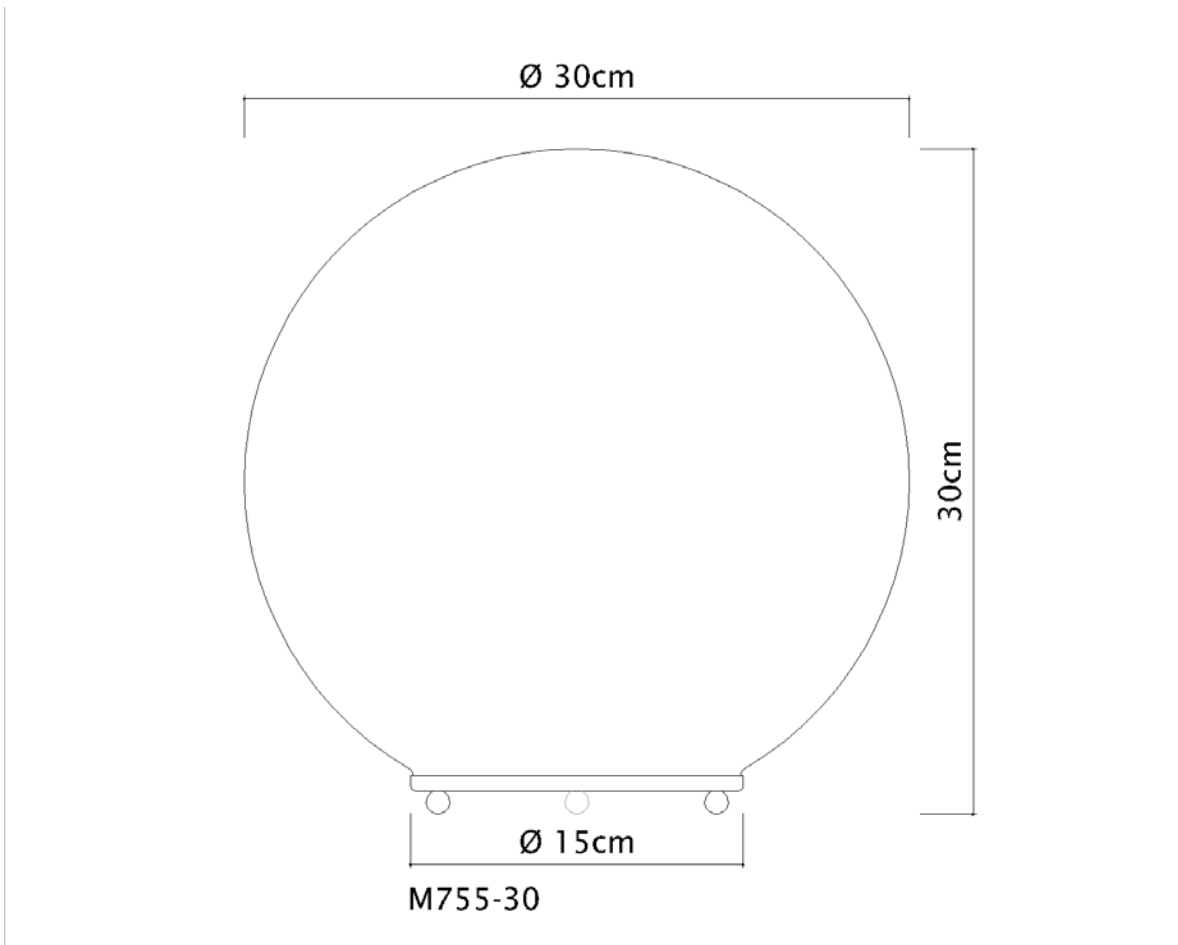

Medidas

Altura: 30cm

Desenho