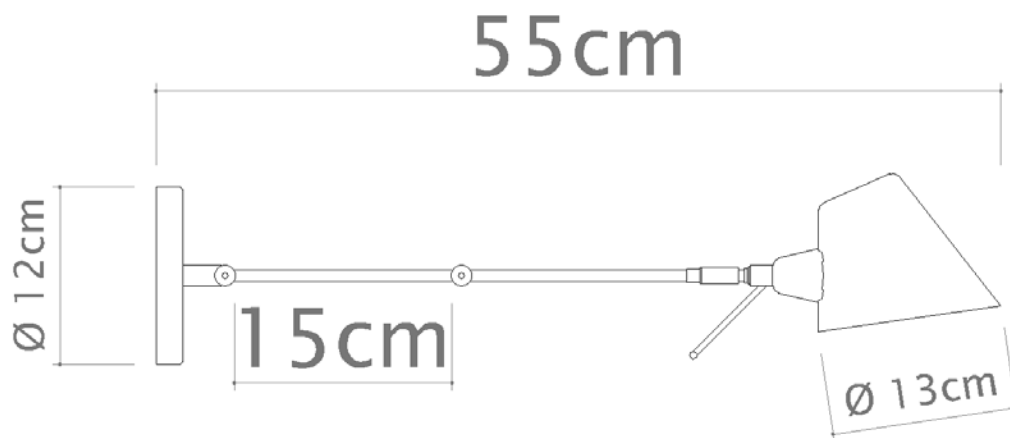

P250 - Vista lateral