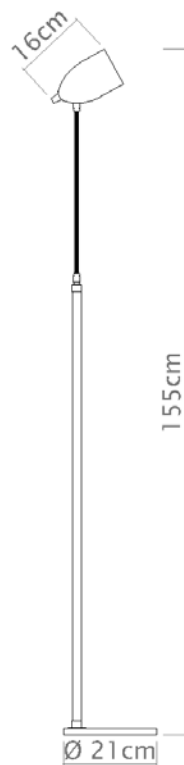

C659 - Altura máxima