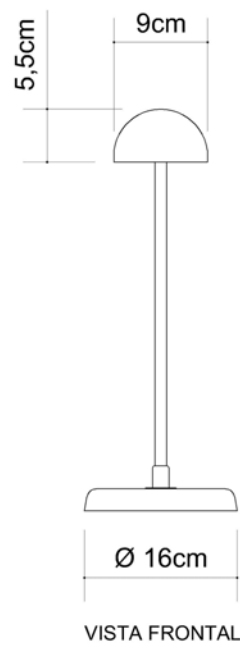

E-27

Descrição

Abajur Cubos, a sofisticação da mistura de acrílico e metal

Medidas

Altura sem cúpula 43cm / Altura com cúpula 71cm

Desenho

M683

Desk

Soquete

E-27

Descrição

Luminária Desk, essencial para seu ambiente

Medidas

Altura 40cm

Desenho

M685