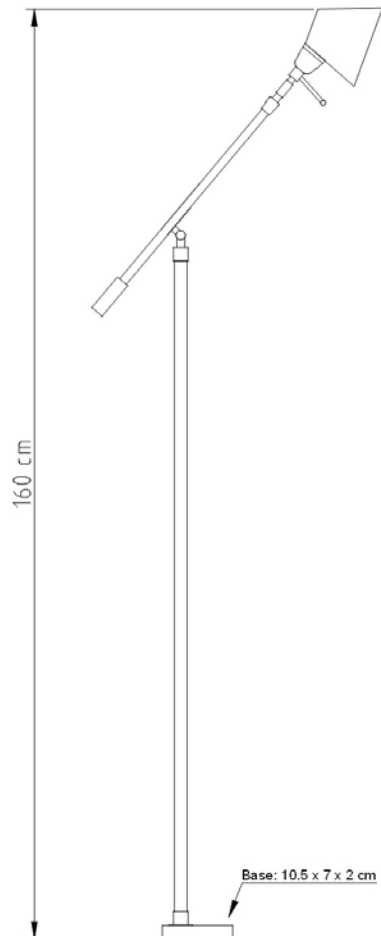

C786
Zull

Soquete

G-9

Descrição

A luminária de piso Zull é mais um clássico da Golden Art. A coluna possui cúpula de metal em um design exclusivo.

Medidas

Atura Média 160 cm

Desenho