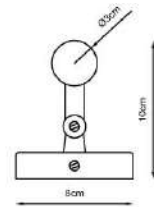

VISTA FRONTAL

P 1900-60
ARANDELA SLIM
TUBO LED T8