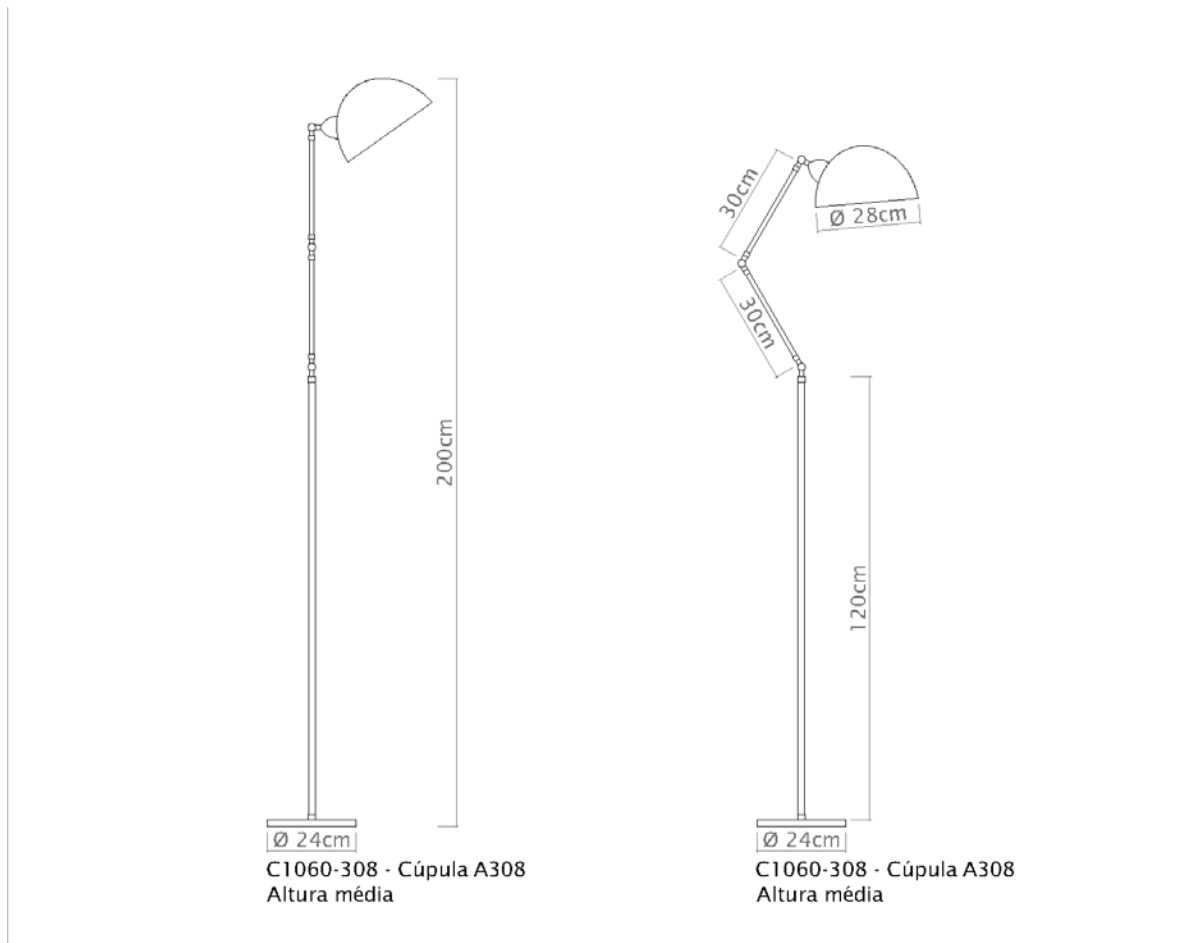

C760

Brida

Soquete

E-27

Descrição

A coluna Brida é uma opção de luminária de piso com haste fixa e cúpula em metal

Medidas

Altura 130 cm

C760LT

Brida - LT

Soquete

E-27

Descrição

Esta é a variação da coluna Brida original, porém na versão Latão. Uma opção de luminária de piso com haste fixa e cúpula em metal

Medidas

Altura 130 cm

Descrição

A coluna Baboo é uma luminária de piso com haste articulada e design vintage, com cúpula em metal

Medidas

Altura Média 180 cm

Desenho

C1060-412

Baboo 412

Soquete

E-27

Descrição

A coluna Baboo é uma luminária de piso com haste flexível e design vintage, com cúpula fixa em metal e soquete para lâmpadas E-27.

Medidas

Altura Média 180 cm

Desenho

C1810-1

Escriba