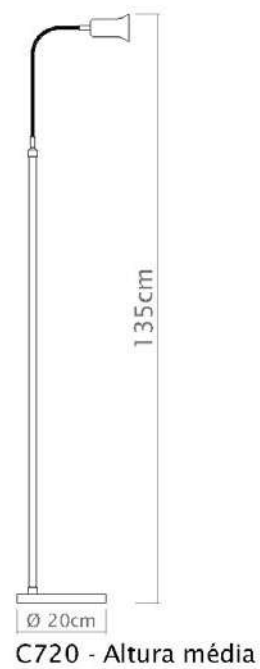

C720
Brigitte

Soquete

GU-10

Descrição

A coluna Haste Flexível é uma opção de luminária de piso que permite uma iluminação focada usando lâmpadas do tipo GU-10.

Não é feita a pintura na haste flexível.

Medidas

Altura Média 135 cm

Desenho