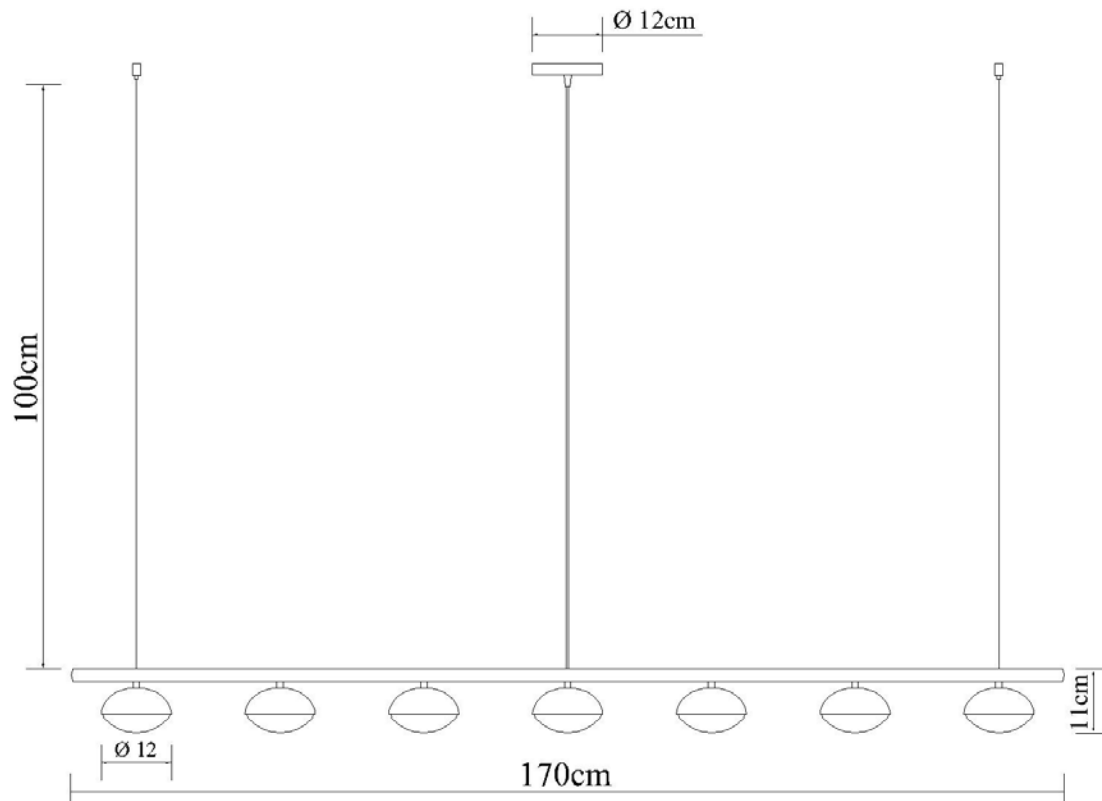

Desenho

T1800-7
LUSTRE AVELÃ
VISTA FRONTAL