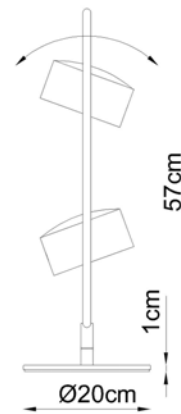

Linha NELL com iluminação focada com LED incorporado

Medidas

50 x 23 cm

Desenho

VISTA FRONTAL

VISTA LATERAL

M 8800-2
ABAJUR NELL
2 LED 6W

M8810-1