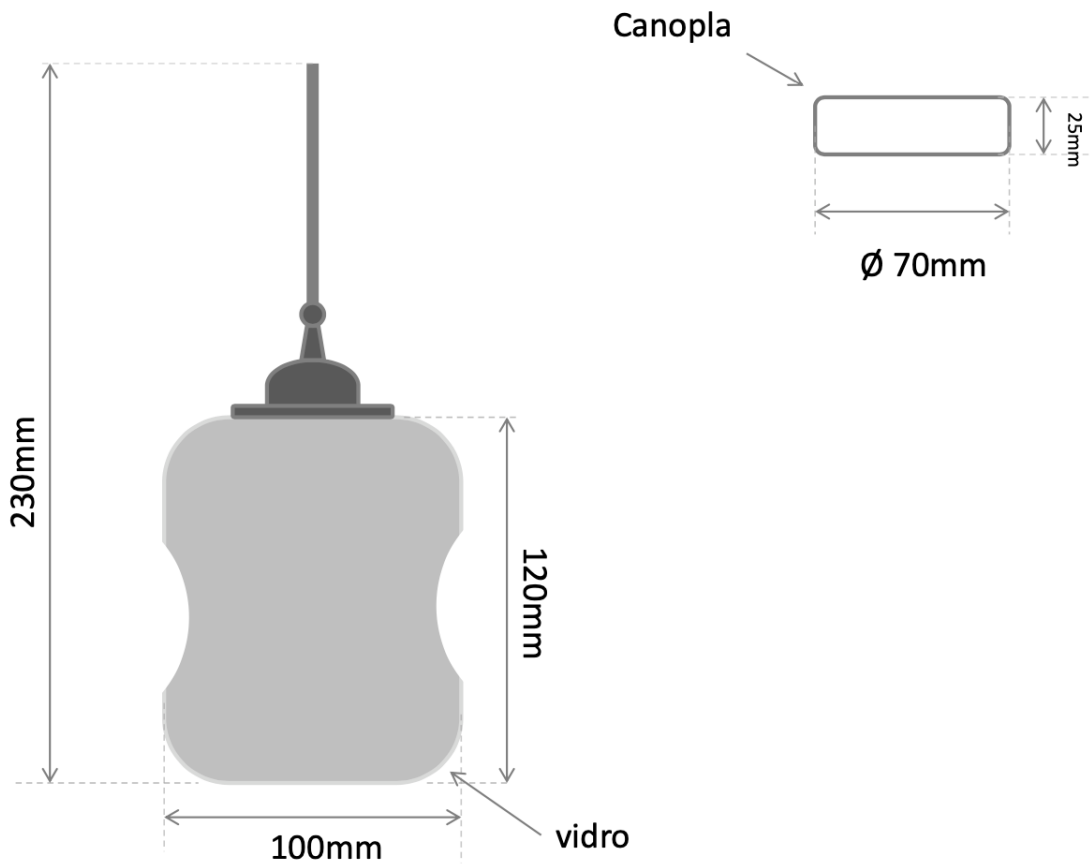

Medidas

Vidro: Diâmetro 10cm, altura 12cm

Desenho