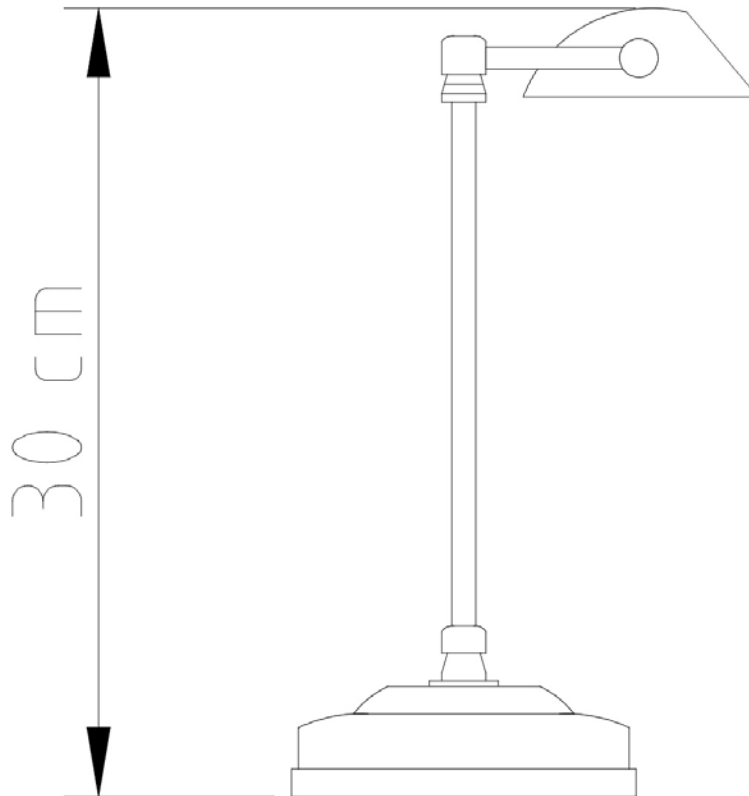

M040

Vintage

Soquete

E-27

Descrição

A Luminária de Mesa Vintage é perfeita para uso em escritórios com design clássico.

Medidas

Altura 30cm

Desenho