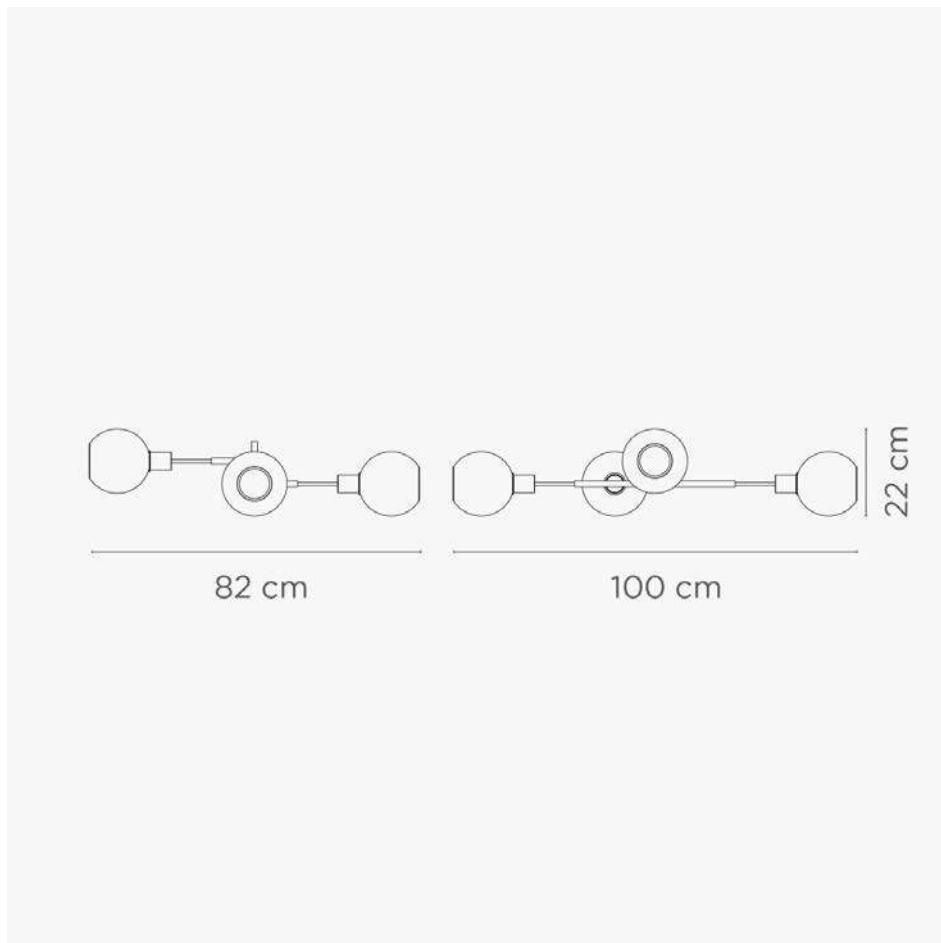

T4470-V

Quattro 70 - Glass

Soquete

4 x E-27

Descrição

Lustre Quattro 70, possui haste vertical e 4 bolas de vidro nas pontas. Peça disponível nos seguintes acabamentos:

- Cromado
- Aço Escovado
- Dourado Polido
- Dourado Escovado Brilho
- Dourado Escovado Fosco
- Ouro Velho Brilho

Medidas

100cm x 82cm x 22cm

Desenho