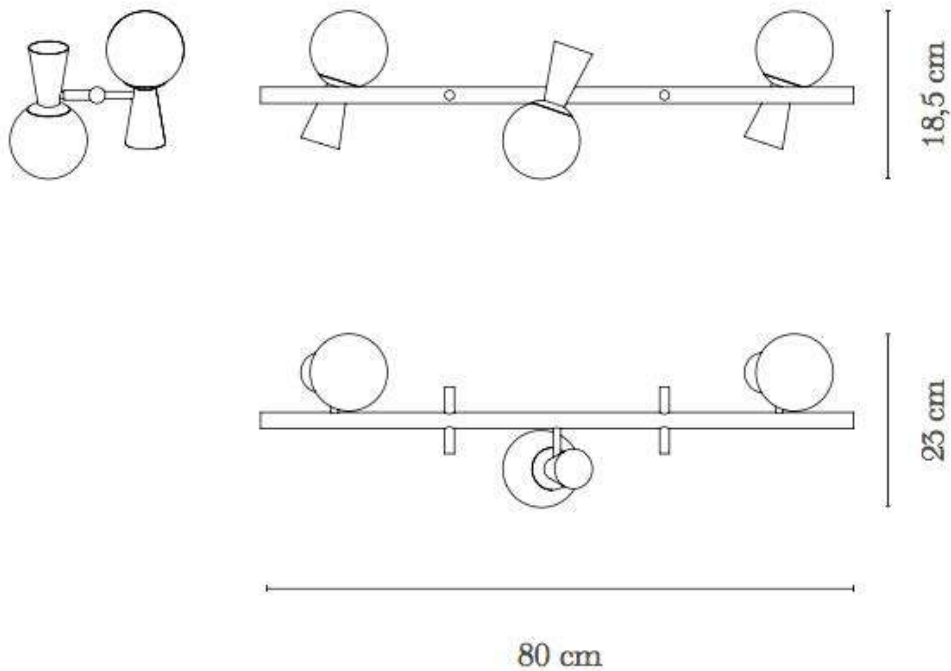

- DESIGN TADEU OMAE

Medidas

80cm x 23cm x 18,5cm

Desenho

T9900-5

Pivô 5

Soquete

5 x G-9 + 5x GU10