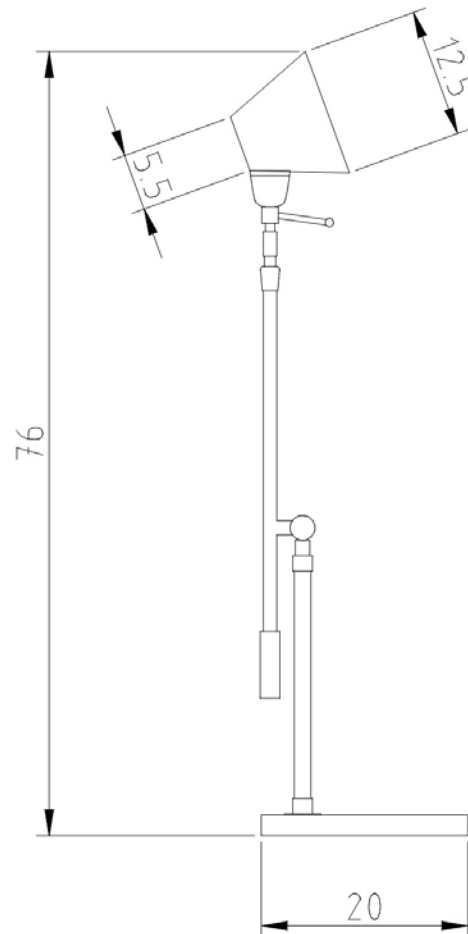

M786

Zull

Soquete

G-9

Descrição

Luminária de mesa Zull braço articulado e cúpula de metal com foco orientável

Medidas

Alt. Média 60 cm

Desenho