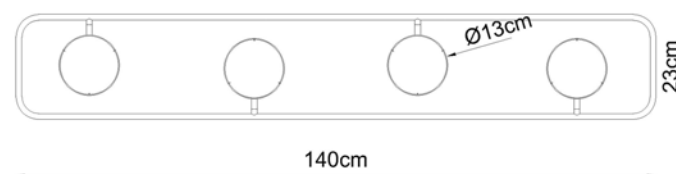

VISTA INFERIOR

T 8800-4
PENDENTE NELL
4 LED 6W