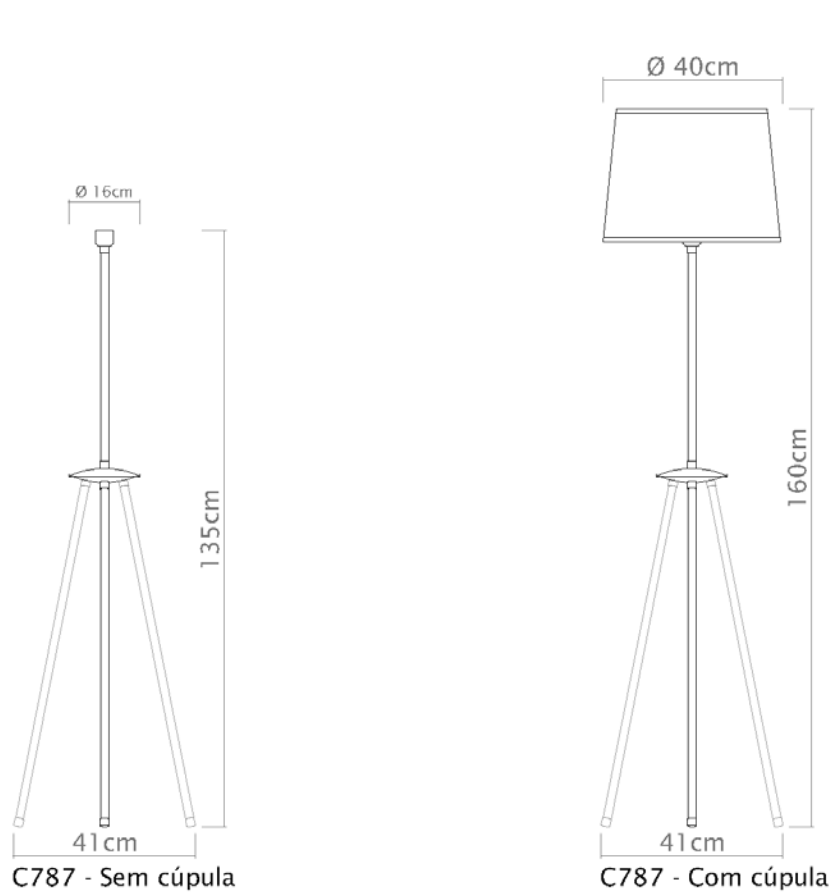

C760

Brida

Soquete

E-27

Descrição

A coluna Brida é uma opção de luminária de piso com haste fixa e cúpula em metal

Medidas

Altura 130 cm

C760LT

Brida - LT

Soquete

E-27

Descrição

Esta é a variação da coluna Brida original, porém na versão Latão. Uma opção de luminária de piso com haste fixa e cúpula em metal

Medidas

Altura 130 cm

Medidas

Atura Média 160 cm

Desenho

C787

Tree

Soquete

E-27

Descrição

A coluna Tree, sua base é formada por um tripé desmontável, o que a torna uma ótima opção para iluminação de piso.

Medidas

altura 163 cm

Desenho

C787LT

Tree - LT

Soquete

E-27