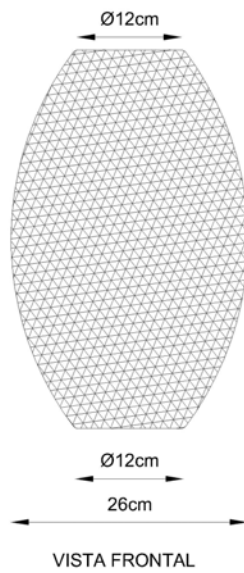

P 1182
ARANDELA STRING
1 E27