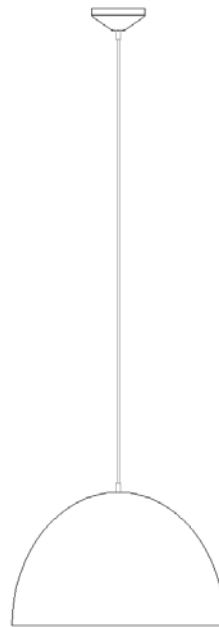

T947-48

1/2 Ovo

Soquete

E-27

Descrição

Medidas

Ø 48cm, altura 30cm

Desenho

T947-48