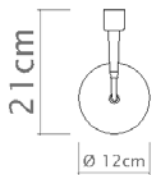

Uma solução com design clássico e refinado para a iluminação de parede, a Arandela P352 com haste curva fixa com acabamento em madeira.

Medidas

23 x 40 cm

Desenho

P352 - Sem cúpula
Vista frontal

P352 - Sem cúpula
Vista lateral