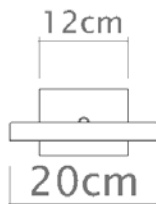

Soquete

2 x G-9

Descrição

Arandela Canoa 20 cm com haste de deslocamento de 15 cm

Medidas

20 x 22 cm

Desenho

P314 - Vista frontal