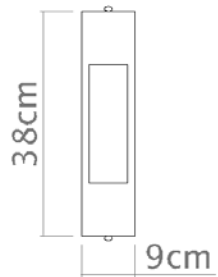

P389 - Vista frontal