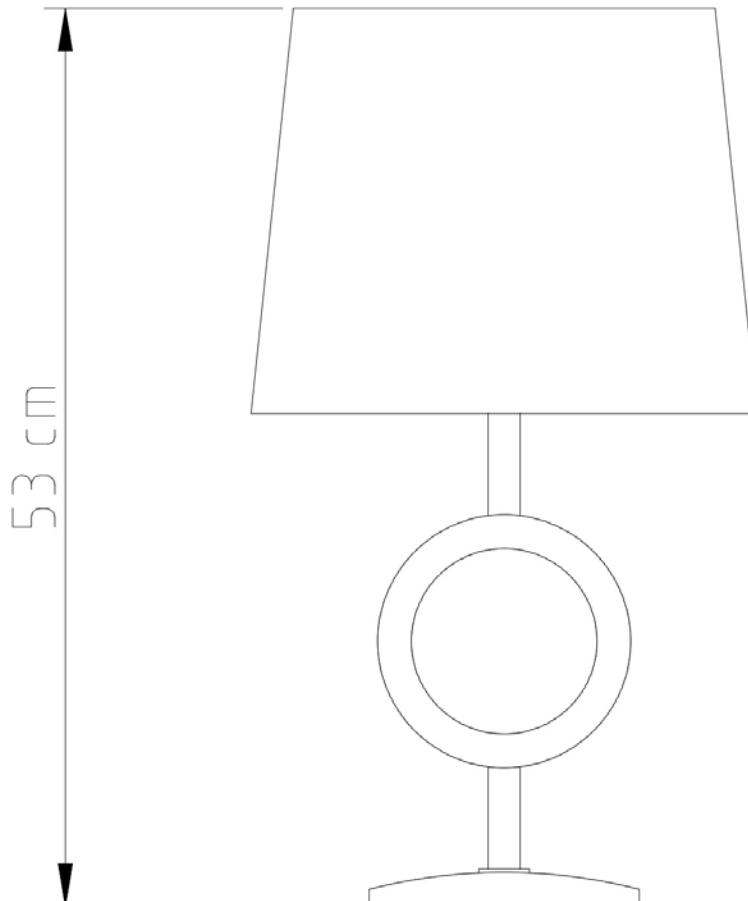

Com design arrojado, o Abajur Círculo 15 possui uma base formada por um formato redondo e tem cúpula em tecido.

Medidas

Altura sem cúpula 34cm / Altura com cúpula 56cm

Desenho

M036

Vintage

Soquete

E-27