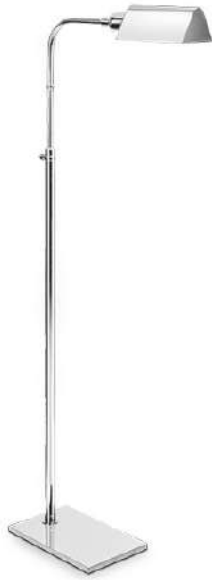

Desenho

C205

Vittoria

Soquete

E-27

Descrição

A Luminária de Piso Vittoria é um clássico da Golden Art. Com base e cúpula de metal retas, haste telescópica (sobe/desce) e com giro 360°.

Medidas