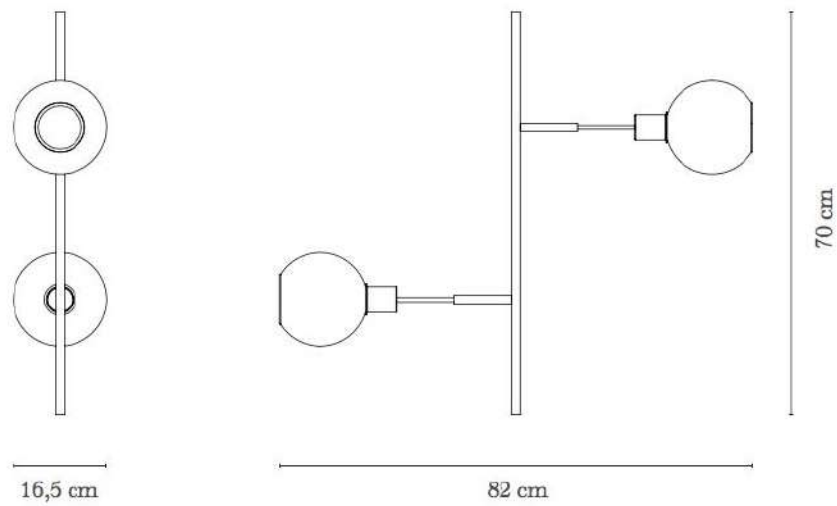

Medidas

70cm x 82cm x 16,5cm

Desenho

T1274
Tecca

Soquete

E-27

Descrição

Medidas