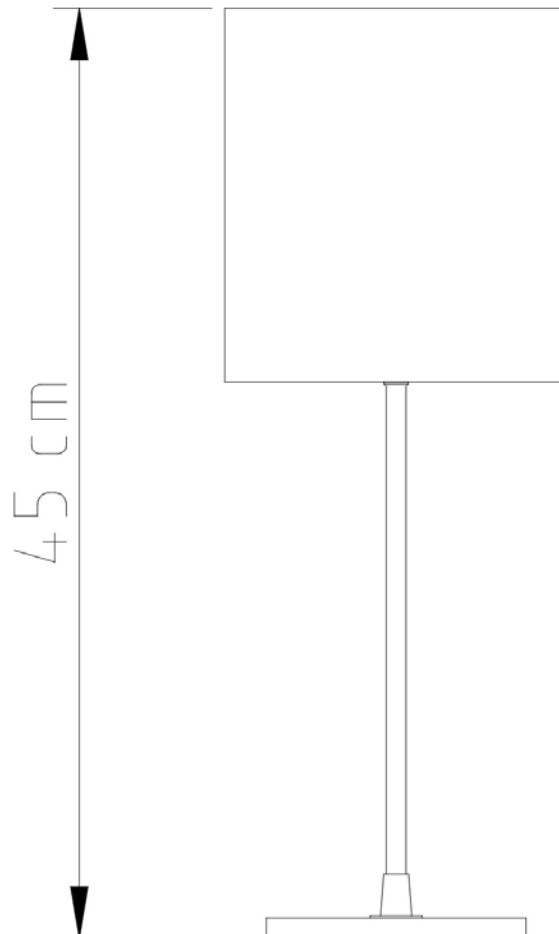

M622

Slim Palito

Soquete

E-27

Descrição

Abajur SLIM com 30 cm e base redonda

Medidas

Altura sem cúpula 30cm / Altura com cúpula 45cm

Desenho