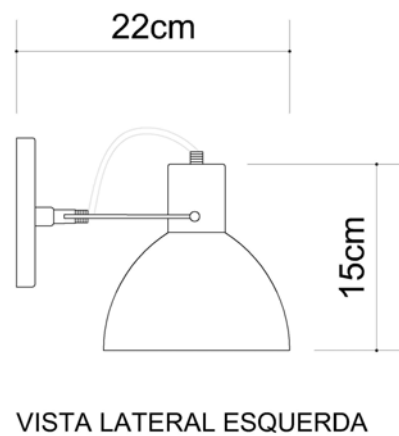

P893LT

Seed - LT

Soquete

E-27

Descrição

Solução básica e elegante para a iluminação de parede em sua versão sem haste. Versão com acabamento em Latão.

Medidas

44 x 46 cm

Desenho