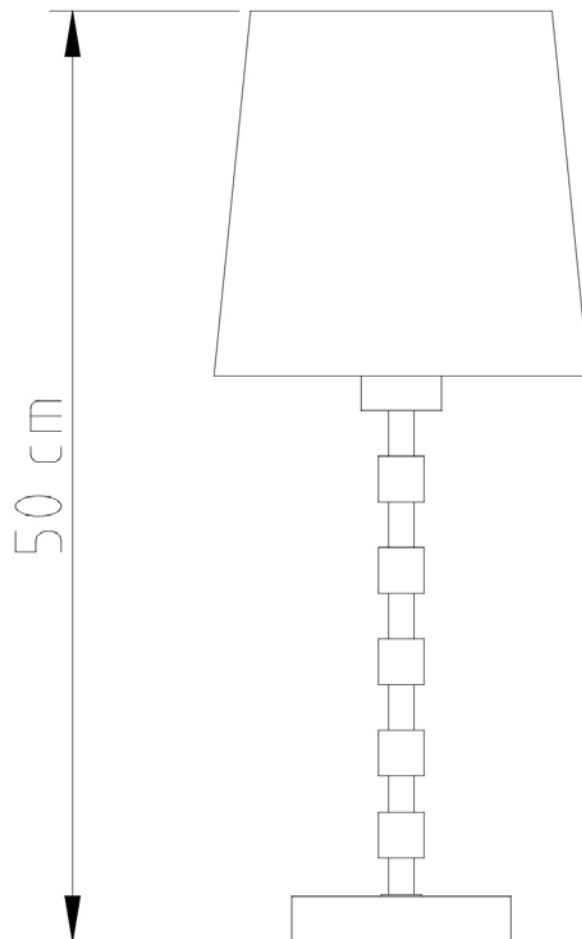

Cubos

Soquete

E-27

Descrição

Abajur de Cubos 25 mm de vidro cristal

Medidas

Altura sem cúpula 31cm / Altura com cúpula 47cm

Desenho