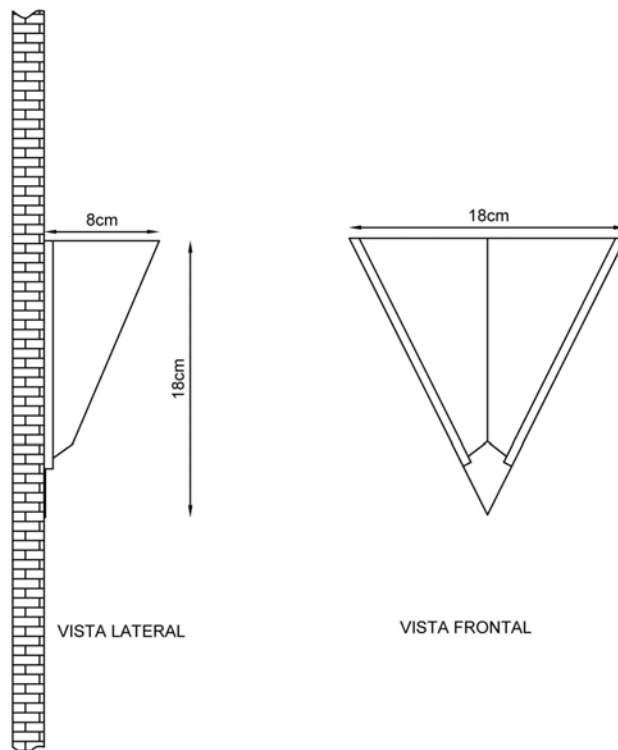

P 2833
ARANDELA TRI