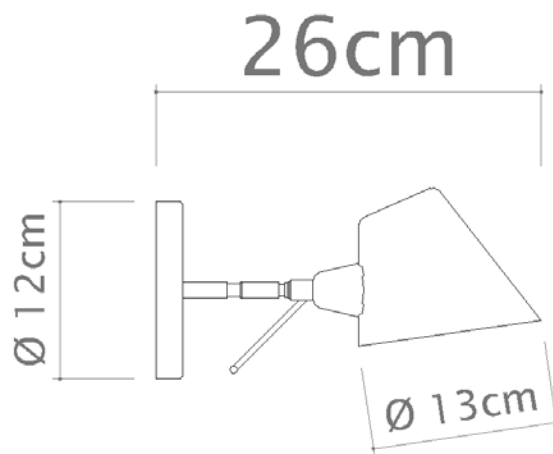

Descrição

A arandela Juliette de braço fixo e calha orientável é uma ótima opção para iluminação focada

Medidas

12 x 26 cm

Desenho

P250-A - Vista lateral

P261-15

Colonial