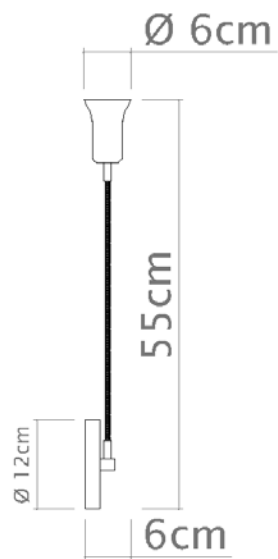

P720 - Vista lateral