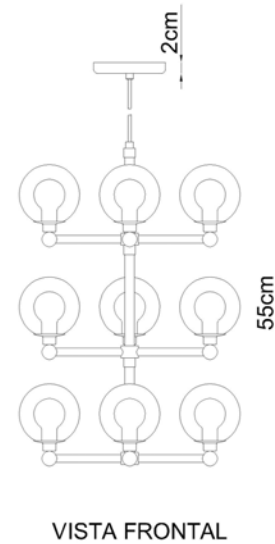

T 2820-9
LUSTRE GRAPP
9 SOQ. G9