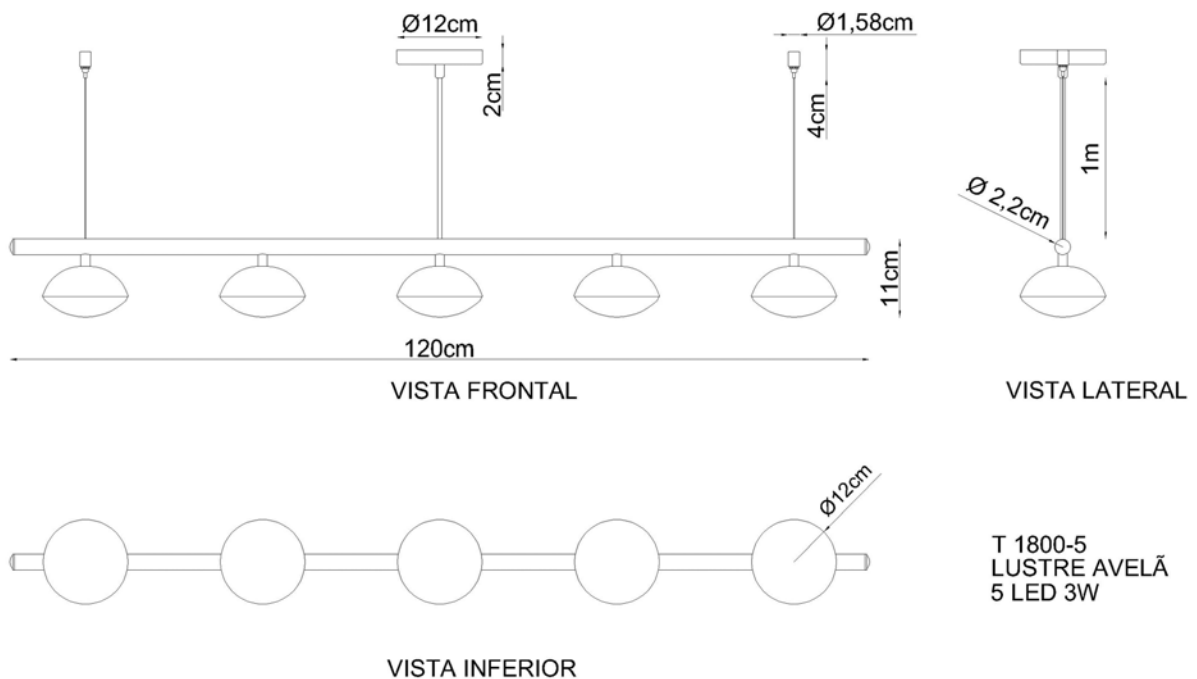

Medidas

Comprimento: 120cm

Desenho

T1800-7

Avelã

Soquete

7 x LED 3 watts (inclusos)

Descrição