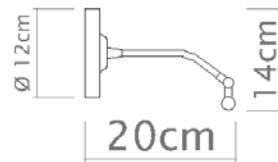

P303 - Vista lateral