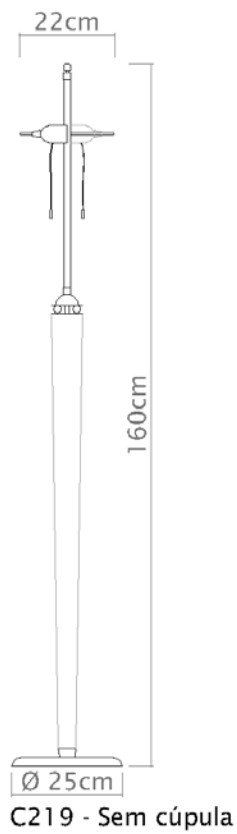

C219

Julia

Soquete

2 x E-27

Descrição

Coluna Julia é uma luminária de piso estilo clássico, com cúpula de tecido, corpo e base de metal e um rico detalhe em madeira na base.

Medidas

Altura com Cúpula 175 cm

Desenho