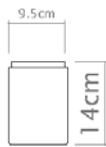

P742 - Vista frontal