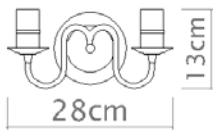

2 x E-27

Descrição

Arandela Los Angeles 2 braços

Medidas

36 x 22 cm

Desenho

P319-2- Vista frontal
Sem cúpula

P319-2- Vista lateral
Sem cúpula