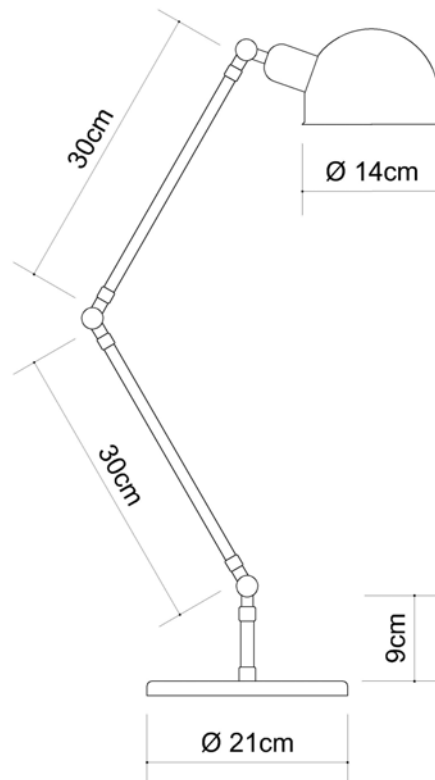

M1060LT-30

Baboo - LT

Soquete

E-27

Descrição

Medidas

Alt. Média 70cm

Desenho