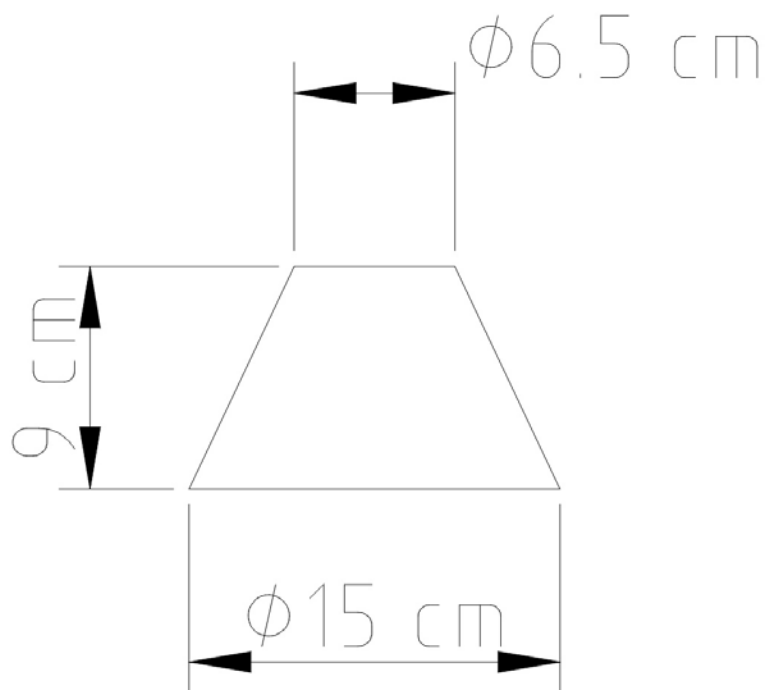

Descrição

Abajur Pirulito 33 cm, Super Slim e delicado para seu ambiente

Medidas

Altura sem cúpula 33cm / Altura com cúpula 42cm

Desenho

M671-43

Pirulito 43

Soquete