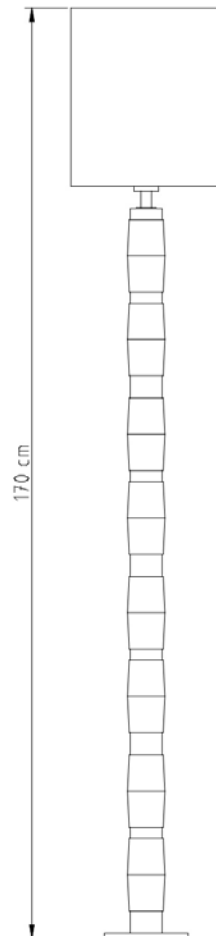

E-27

Descrição

Coluna Ice é uma luminária do estilo clássico, com cúpula de tecido, corpo composto de vidros quadrados e base de metal.

Medidas

Altura com Cúpula 165 cm

Desenho

C218

Giovanna