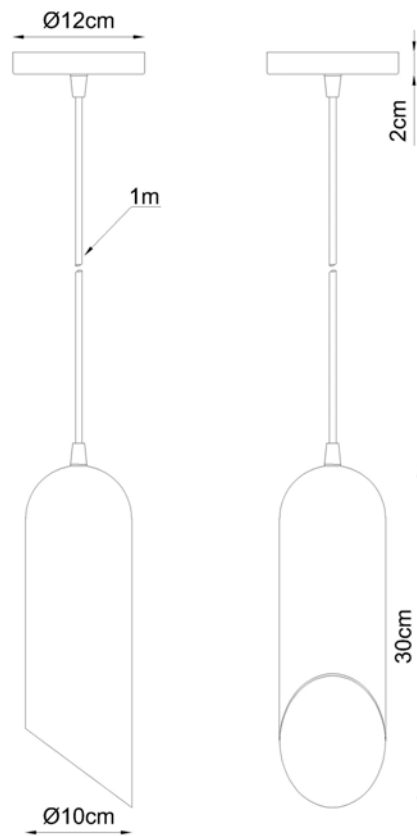

T915-1
PENDENTE TUBULAR
SOQ. E-27