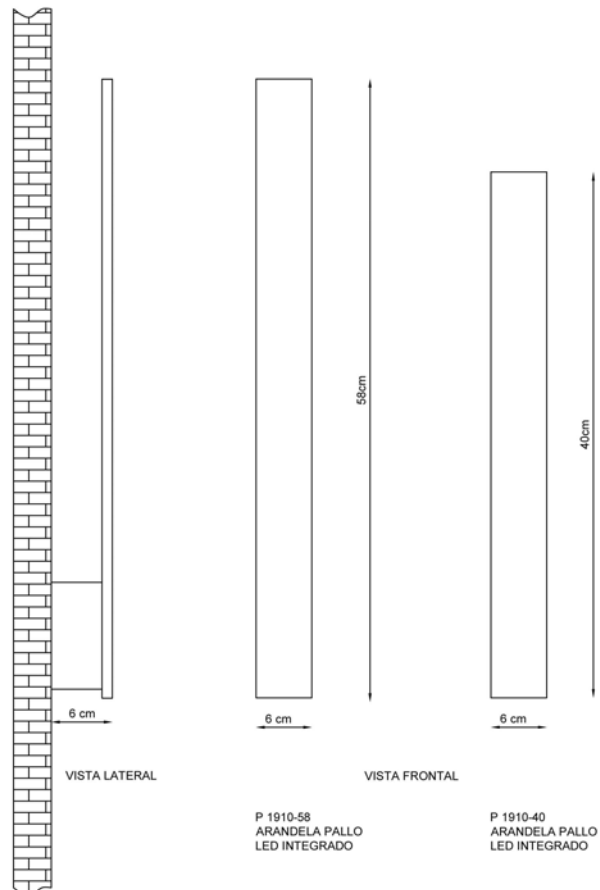

P1910-58

Pallo

Soquete

Led integrado

Descrição

Uma solução minimalista para complementar o ambiente com leveza: a arandela Pallo, se destaca pelo uso LED integrado

Peça disponível nos seguintes acabamentos:

- Pinturas (lista abaixo)

/ Acabamento das fotos: Pintura Dourado

Medidas

06 x 58 cm

Desenho