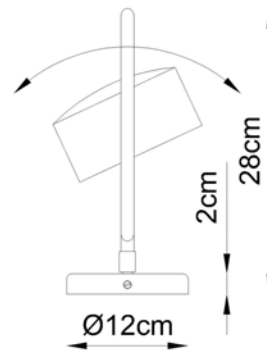

Descrição

Linha NELL com iluminação focada com LED incorporado

Medidas

28 x 23 cm

Desenho

VISTA FRONTAL

VISTA LATERAL

P 8800-1
ARANDELA NELL
1 LED 6W