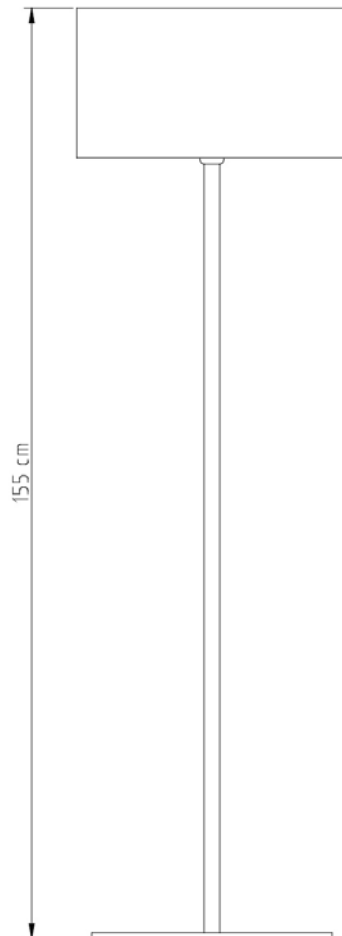

C895

Castt

Soquete

E-27

Descrição

A luminária de piso Castt é uma solução de design simples e minimalista para a iluminação de ambientes usando cúpula de plástico

Medidas

Altura com Cúpula 160 cm

Desenho