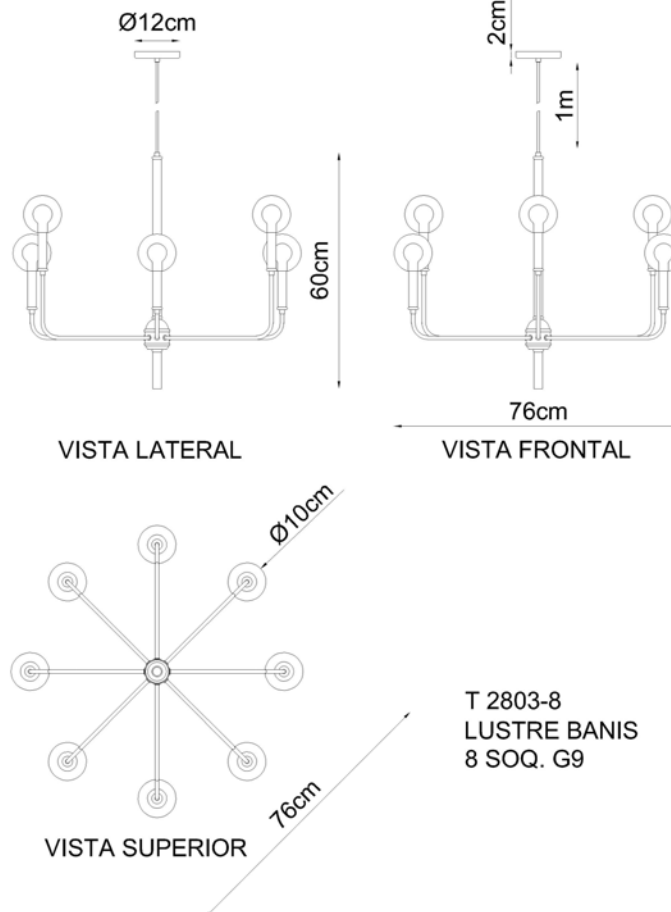

8 x G-9

Descrição

O Lustre Banis vem para solucionar a iluminação de seu ambiente com estilo único sofisticação e requinte
IMAGEM

Dourado Brilho

Medidas

76 x 60 cm

Desenho

T2804-8