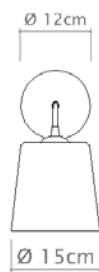

Desenho

P760 - Vista frontal