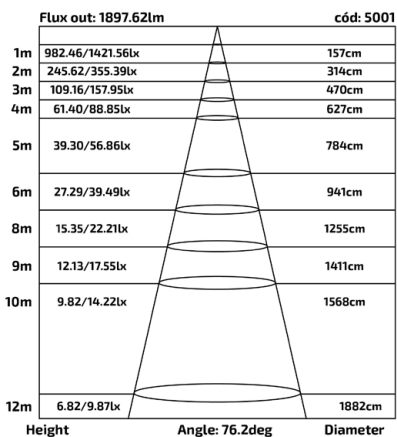

62 x 19 x 5cm Dimensão

Quant. por Caixa: 6 unid.
Material: Alumínio

cód: 5004 □ 5.000K

200W Potência **22000lm** Fluxo Luminoso

65 x 22 x 5cm Dimensão

Quant. por Caixa: 5 unid.
Material: Alumínio

ESPETO LED IP65