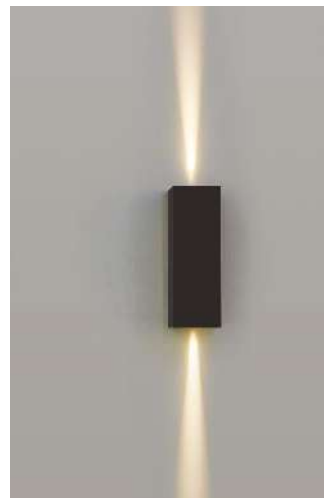

ARANDELA LED FIT

- ⚡ 100-240V
- ◊ 40°
- 💧 IP65

cód: 2048 ■ 3.000K
□ Branco

cód: 2049 ■ 3.000K
■ Preto

2*4W
Potência

132lm
Fluxo
Luminoso

2*4W
Potência

132lm
Fluxo
Luminoso

12,3 x 8,3 x 3cm
Dimensão

12,3 x 8,3 x 3cm
Dimensão

Quant. por Caixa: 50 unid.
Quant. mínima: 25 unid.
Material: PC

Quant. por Caixa: 50 unid.
Quant. mínima: 25 unid.
Material: PC

ARANDELA LED TYNN

- ⚡ 100-240V
- ◊ 5° e 60°
- 💧 IP65

Acompanha adesivo
para mudar ângulo
para de 5°

cód: 2292 ■ 3.000K
□ Branco

cód: 2293 ■ 3.000K
■ Preto

2*2,5W
Potência

150lm
Fluxo
Luminoso

2*2,5W
Potência

150lm
Fluxo
Luminoso

12,5 x 4,2 x 3,2cm
Dimensão

12,5 x 4,2 x 3,2cm
Dimensão

Quant. por Caixa: 50 unid.
Quant. mínima: 10 unid.
Material: PC

Quant. por Caixa: 50 unid.
Quant. mínima: 10 unid.
Material: PC