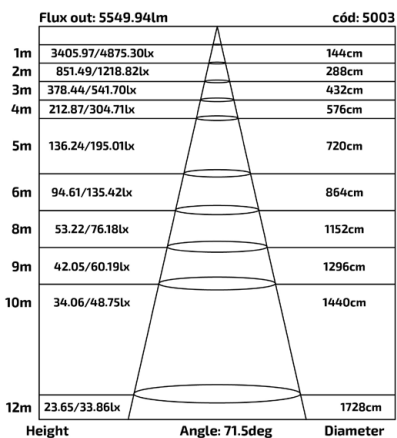

62 x 19 x 5cm Dimensão

Quant. por Caixa: 6 unid.
Material: Alumínio

cód: 5004 □ 5.000K

200W Potência **22000lm** Fluxo Luminoso

65 x 22 x 5cm Dimensão

Quant. por Caixa: 5 unid.
Material: Alumínio

ESPETO LED IP65