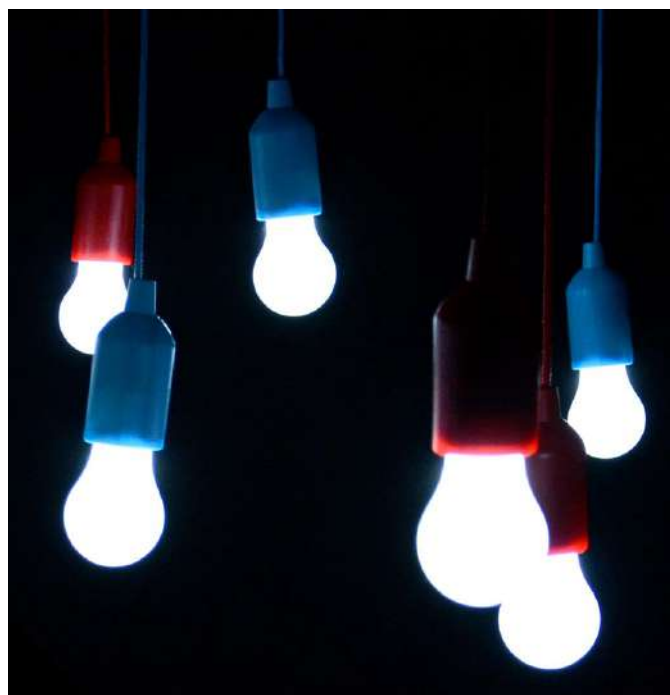

BULBO

G45
BOLINHA

⚡ 100-240V

◻ 270°

🔌 E27

🔥 IP20

☀️ IRC 80

cód: **MLP5003** ■ 3.000K

4,9W
Potência **377lm**
Fluxo
Luminoso

Quant. por Caixa: 100 unid.
Quant. mínima: 20 unid.
Material: Policarbonato e componentes

cód: **MLP5004** ■ 6.000K

4,9W
Potência **397lm**
Fluxo
Luminoso

Quant. por Caixa: 100 unid.
Quant. mínima: 20 unid.
Material: Policarbonato e componentes

A60
BULBO ANTI
INSETOS

⚡ 100-240V

◻ 180°

🔌 E27

🔥 IP20

cód: **L5240** ■ 1.500K

12W
Potência **840lm**
Fluxo
Luminoso

Quant. por Caixa: 100 unid.
Quant. mínima: 20 unid.
Material: Policarbonato e componentes

C37
VELA E27

⚡ 100-240V

◻ 160°

🔌 E27

🔥 IP20

☀️ IRC 80

cód: **MLP5005** ■ 3.000K

4W
Potência **272lm**
Fluxo
Luminoso

Quant. por Caixa: 100 unid.
Quant. mínima: 20 unid.
Material: Policarbonato e componentes

cód: **MLP5026** ■ 6.000K

4W
Potência **300lm**
Fluxo
Luminoso

Quant. por Caixa: 100 unid.
Quant. mínima: 20 unid.
Material: Policarbonato e componentes

C37
VELA E14

⚡ 100-240V

◻ 160°

🔌 E14

🔥 IP20

☀️ IRC 80

cód: **MLP5006** ■ 3.000K

4W
Potência **266lm**
Fluxo
Luminoso

Quant. por Caixa: 100 unid.
Quant. mínima: 20 unid.
Material: Policarbonato e componentes

cód: **MLP5027** ■ 6.000K

4W
Potência **314lm**
Fluxo
Luminoso

Quant. por Caixa: 100 unid.
Quant. mínima: 20 unid.
Material: Policarbonato e componentes

G120
BALLOON

⚡ 100-240V

◻ 180°

🔌 E27

🔥 IP20

☀️ IRC 80

cód: **MLP5007** ■ 3.000K

20W
Potência **1430lm**
Fluxo
Luminoso

Quant. por Caixa: 24 unid.
Quant. mínima: 12 unid.
Material: Policarbonato e componentes

cód: **MLP5008** ■ 6.500K

20W
Potência **1695lm**
Fluxo
Luminoso

Quant. por Caixa: 24 unid.
Quant. mínima: 12 unid.
Material: Policarbonato e componentes