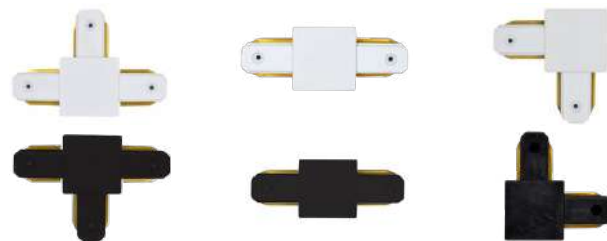

EMENDA PARA TRILHO

⚡ 100 - 240V
 🌧 IP20

cód: **6066** □ Branco
6067 ■ Preto

1,4 x 9,4 x 3,59cm
 Dimensão

Quant. por Caixa: 100 un.
 Quant. mínima: 20 unid.
 Material: Metal e Plástico

cód: **6068** □ Branco
6069 ■ Preto