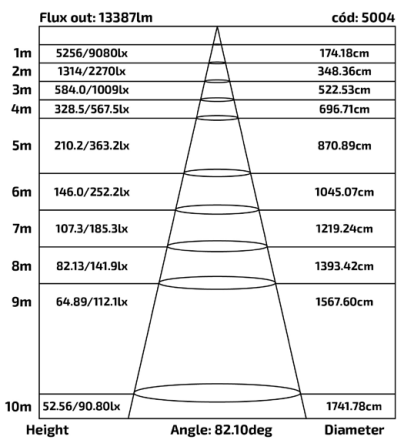

62 x 19 x 5cm Dimensão

Quant. por Caixa: 6 unid.
Material: Alumínio

cód: 5004 □ 5.000K

200W Potência **22000lm** Fluxo Luminoso

65 x 22 x 5cm Dimensão

Quant. por Caixa: 5 unid.
Material: Alumínio

ESPETO LED IP65