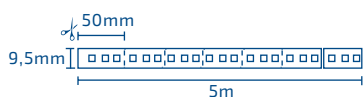

**FITA LED IP65
2835 10MM | 5M/ROLO**

⚡ 12V

🔊 IP65

cód: **7023** □ **4.000K**

4,8W/m   **336lm/m**
Potência   Fluxo
Luminoso

60 leds/m   **12V**
Quant. de Led   Voltagem

Quant. por Caixa: 50 rolos
Quant. mínima: 10 rolos
Material: Alumínio