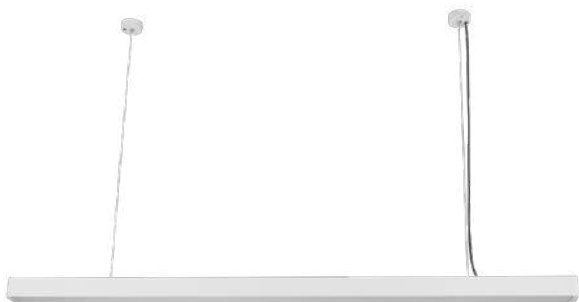

PENDENTE LED OTAN RETANGULAR

⚡ 100-240V

🌀 120°

cód: 2261 ■ 3.000K
2642 □ 4.000K
□ Branco

24W
Potência

2040lm
Fluxo
Luminoso

4 x 120 x 90cm
Dimensão

Medida da corda: 90cm
Quant. por Caixa: 1 unid.
Material: Metal