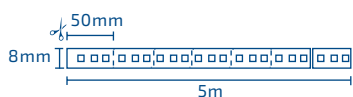

**FITA LED IP20
5050 10MM | 5M/ROLO**

⚡ 12V

🔦 IP20

cód: **7002** ■ **3.000K**
7003 □ **4.000K**

5,4W/m   **626lm/m**
Potência   Fluxo
                    Luminoso

60 leds/m   **12V**
Quant. de Led   Voltagem

Quant. por Caixa: 50 rolos
Quant. mínima: 10 rolos
Material: Alumínio

cód: **7050** ■ **3.000K**
7051 □ **4.000K**

8,6W/m   **734lm/m**
Potência   Fluxo
                    Luminoso

60 leds/m   **12V**
Quant. de Led   Voltagem

Quant. por Caixa: 100 rolos
Quant. mínima: 10 rolos
Material: Alumínio