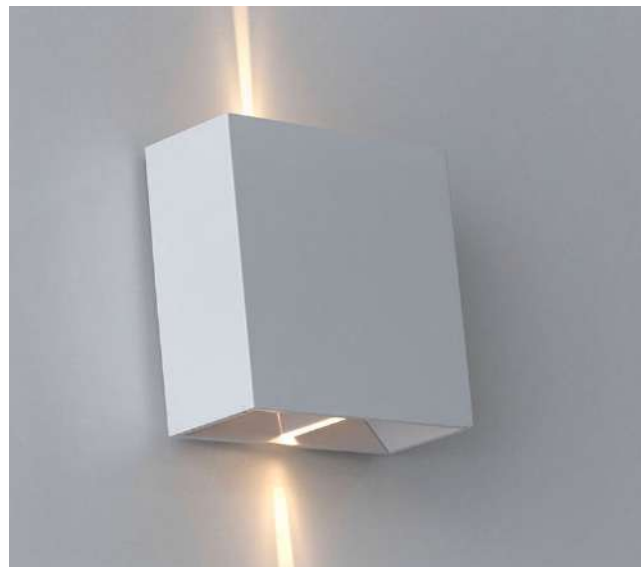

ARANDELA LED DRON

⚡ 100-240V

📐 0° - 80°

💧 IP65

cód: **2010** ■ 3.000K
□ Branco

2*4W
Potência

260lm
Fluxo
Luminoso

12 x 12 x 5cm
Dimensão

Quant. por Caixa: 50 unid.
Quant. mínima: 10 unid.
Material: PC

cód: **2011** ■ 3.000K
■ Preto

2*4W
Potência

260lm
Fluxo
Luminoso

12 x 12 x 5cm
Dimensão

Quant. por Caixa: 50 unid.
Quant. mínima: 10 unid.
Material: PC

ARANDELA LED TARTARUGA

⚡ 100-240V

📐 120°

💧 IP65

cód: **2000** ■ 3.000K
2001 ■ 6.500K

8W
Potência

560lm
Fluxo
Luminoso

16 x 7 x 4,5cm
Dimensão

Quant. por Caixa: 50 unid.
Quant. mínima: 25 unid.
Material: PC

cód: **2002** ■ 3.000K
2003 ■ 6.500K

15W
Potência

1050lm
Fluxo
Luminoso

19,5 x 9 x 5cm
Dimensão

Quant. por Caixa: 50 unid.
Quant. mínima: 25 unid.
Material: PC