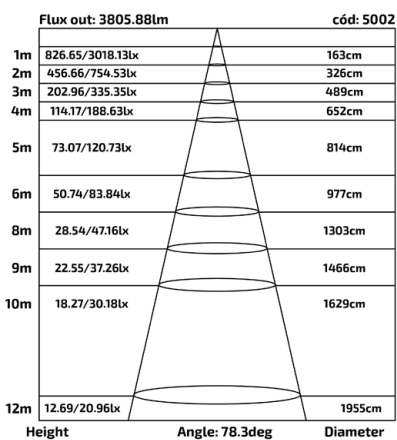

62 x 19 x 5cm Dimensão

Quant. por Caixa: 6 unid.
Material: Alumínio

cód: 5004 □ 5.000K

200W Potência **22000lm** Fluxo Luminoso

65 x 22 x 5cm Dimensão

Quant. por Caixa: 5 unid.
Material: Alumínio

ESPETO LED IP65