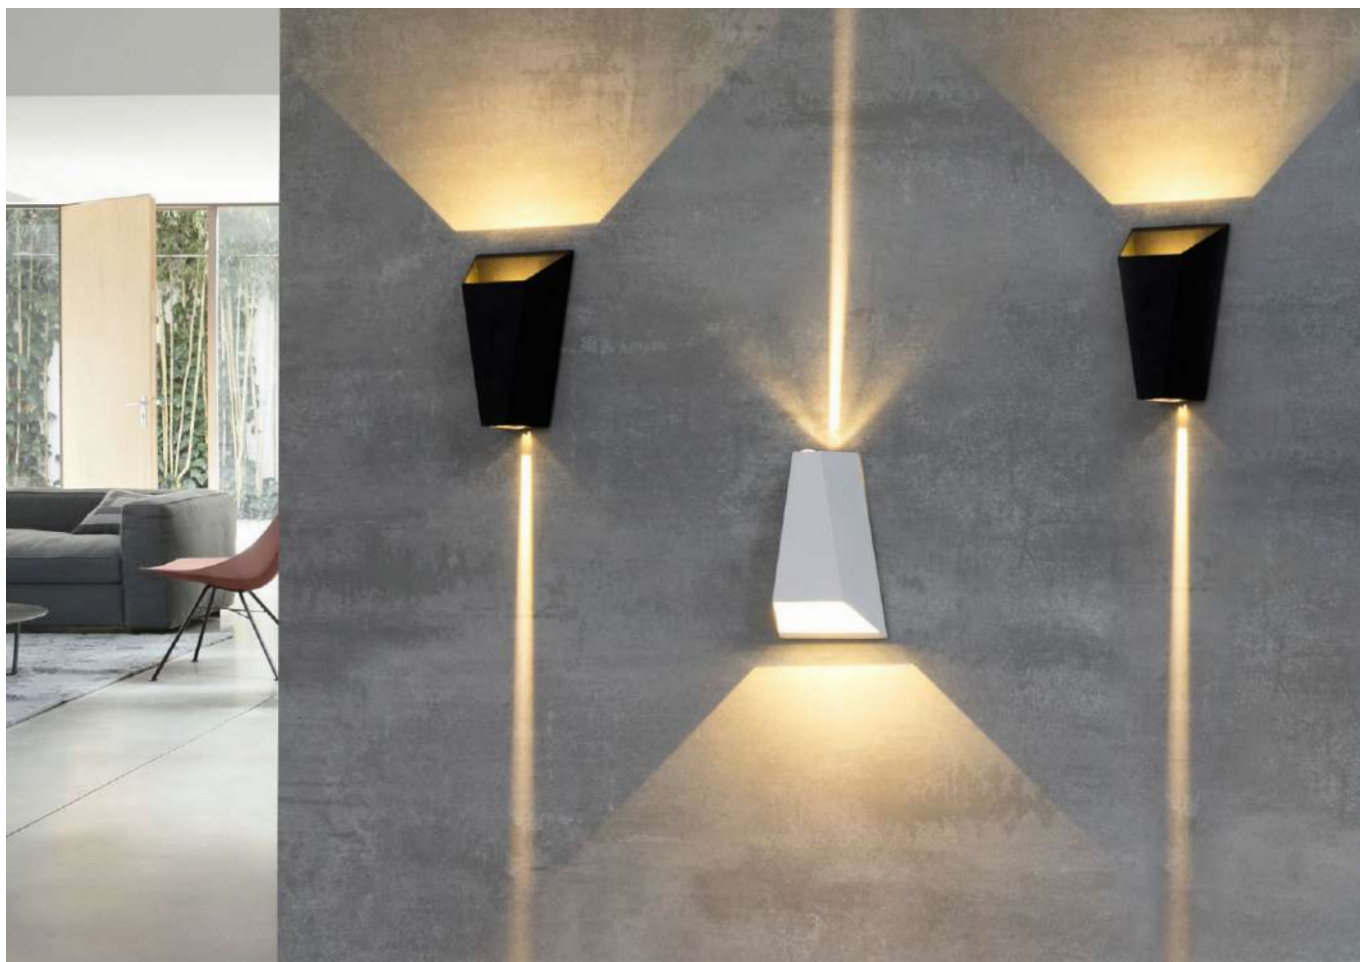

Quant. por Caixa: 30 unid.
Quant. mínima: 10 unid.
Material: Metal

cód: 2053 ■ 3.000K
■ Preto

3W
Potência

210lm
Fluxo
Luminoso

33 x 3cm
Dimensão

Quant. por Caixa: 30 unid.
Quant. mínima: 10 unid.
Material: Metal