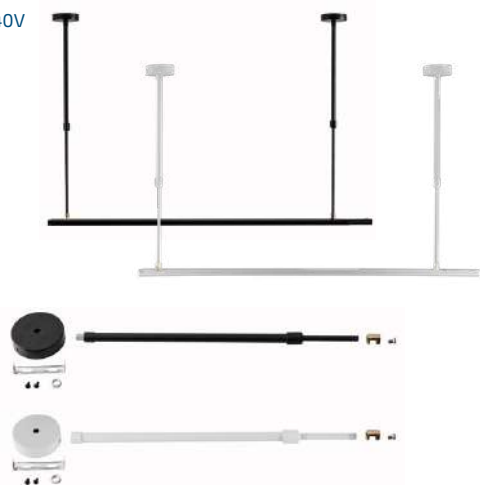

HASTE PENDENTE PARA TRILHO

⚡ 100 - 240V
🌧 IP20

cód: **6256** □ Branco
6257 ■ Preto

150 x 80 x 6cm
Dimensão

Kit: 1 un.
Quant. por Caixa: 10 unid.
Material: Metal