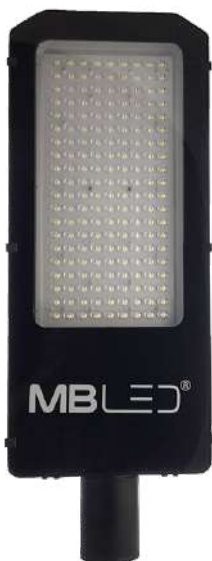

100-240V

140°

IP66

PRODUTO CERTIFICADO

5 ANOS DE GARANTIA

Encaixe com Ø6,4cm e com regulagem

Base Relé Fotoelétrico

cód: 5010 □ 5.000K