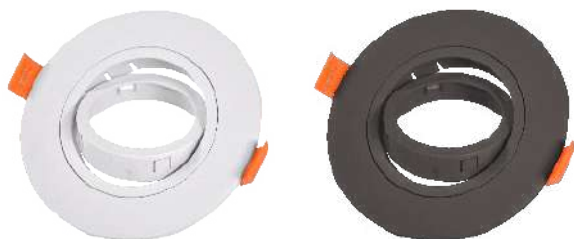

SPOT DE EMBUTIR
PLANO REDONDO

100-240V

IP20

cód: **6276** ☐ Branco
6277 ☒ Preto

MR11 **Ø6,9cm**
Lâmpada Nicho

Ø7,5 x 2,6cm
Dimensão

Quant. por Caixa: 50 unid.
Material: Policarbonato

cód: **6278** ☐ Branco
6279 ☒ Preto

MR16 **Ø9,2cm**
Lâmpada Nicho

Ø10,2 x 2,5cm
Dimensão

Quant. por Caixa: 50 unid.
Material: Policarbonato