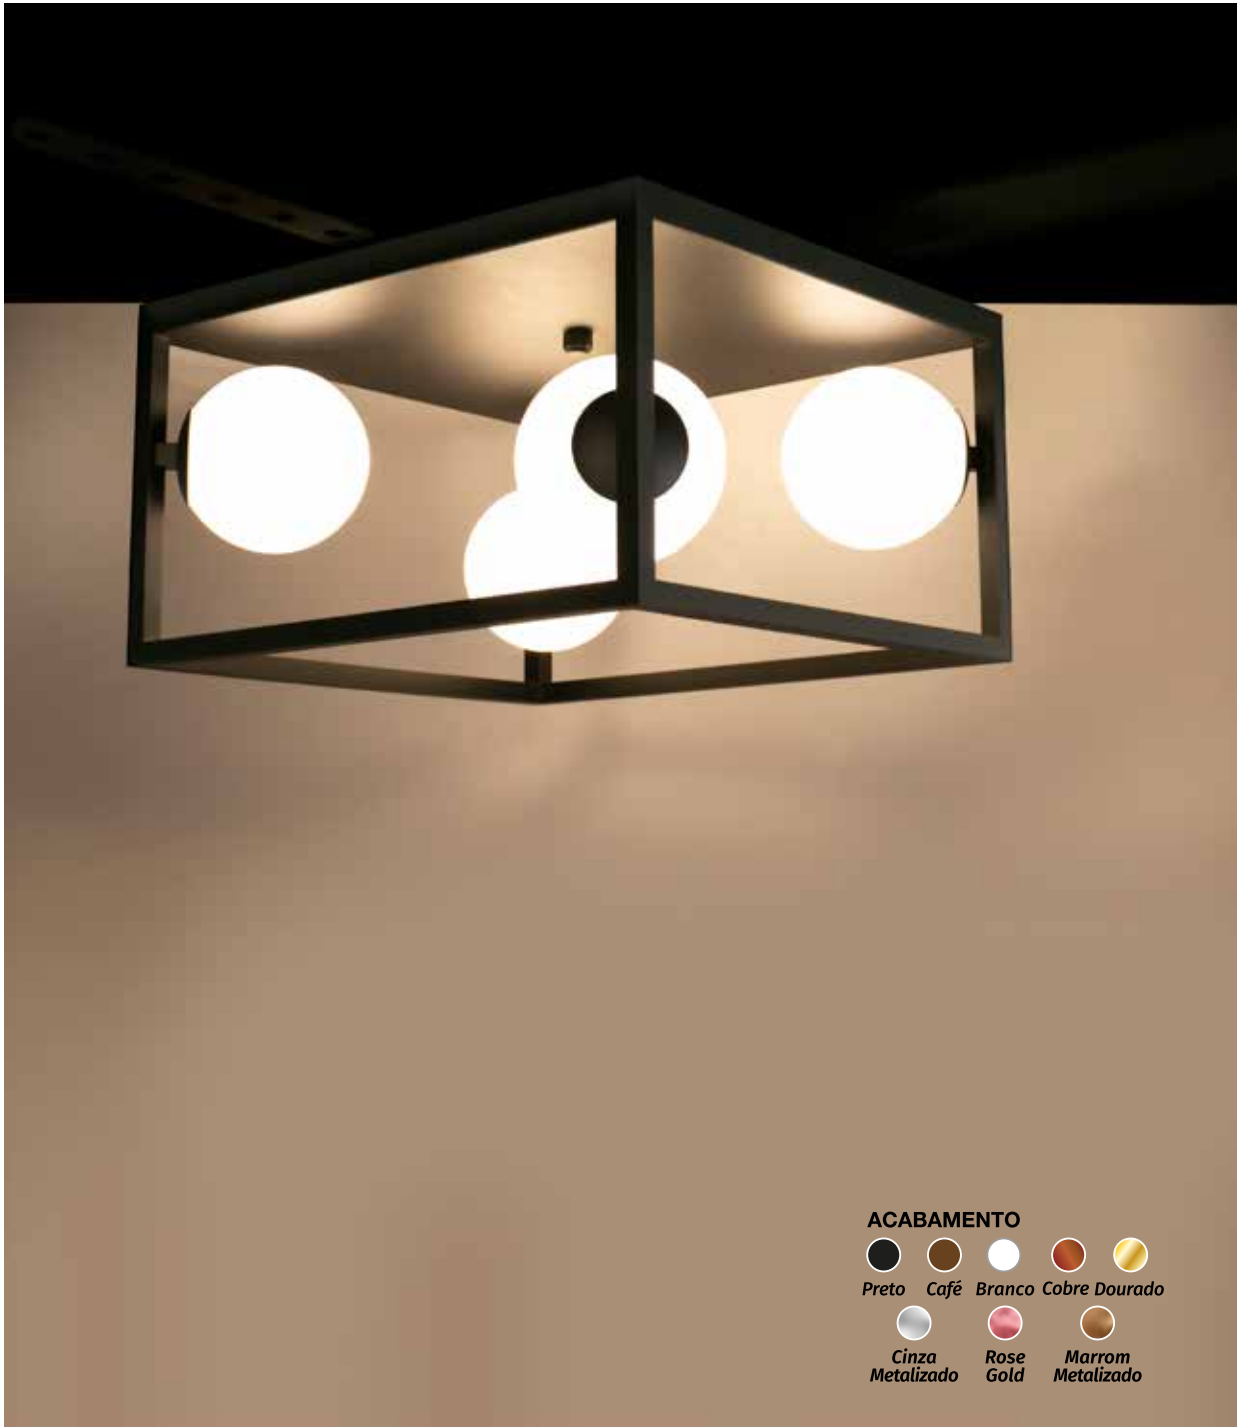

Box Plafon

ACABAMENTO

CÓDIGO	DIMENSÕES	QTD. LÂMPADAS	BASE	APLICAÇÃO
BOX004	C. 340 x L. 345 x A. 200mm	4	G9	Interna

A= altura / L= largura / D= diâmetro

Produto artesanal 100% nacional, produzido em polietileno e alumínio.