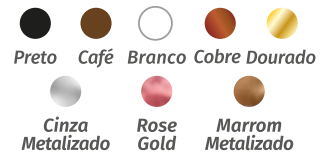

ACABAMENTO

CÓDIGO	DIMENSÕES	QTD. LÂMPADAS	BASE	APLICAÇÃO
AR001	L.110 x C.325 x P.113mm	1	E27	Interna
AB100	A.270 x D.140mm	1	E27	Interna

A= altura / L= largura / D= diâmetro / C= comprimento / P= profundidade. Disponível nas versões Mármore e Ufos, consulte a Tabela de Preços. Produto artesanal 100% nacional, produzido em polietileno e alumínio. Linha Tube Abajur acompanha interruptor.