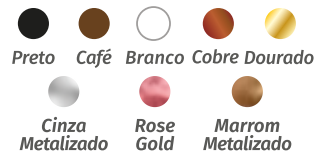

Disponível nas versões Mármore e Ufos, consulte a Tabela de Preços. Escolher acabamento e cabo.

Plafon Spiral

COR DE CABOS

ACABAMENTO

CÓDIGO	DIMENSÕES	QTD. LÂMPADAS	BASE	APLICAÇÃO
PSP300	D.400mm Esferas de D.100mm	3	G9	Interna
PSP600	D.600mm Esferas de D.100mm	6	G9	Interna
PSP900	D.900mm Esferas de D.100mm	9	G9	Interna