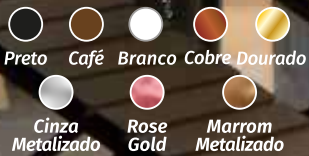

ACABAMENTO

CÓDIGO	DIMENSÕES	QTD. LÂMPADAS	BASE	APLICAÇÃO
V001EX	A.1,90 x D.400mm	1	E27	Externa
V005EX	A.2,10 x D.600mm	1	E27	Externa
V010EX	A.2,60 x D.900mm	1	E27	Externa

A= altura / L= largura / D= diâmetro. Produto artesanal 100% nacional, produzido em polietileno e alumínio. O produto possui cabo PP de 2,5m. IP: 65. Disponível nas versões Mármore e Ufos, consulte a Tabela de Preços.