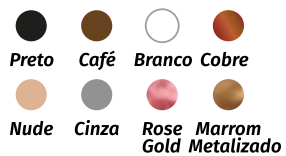

COR DE CABOS