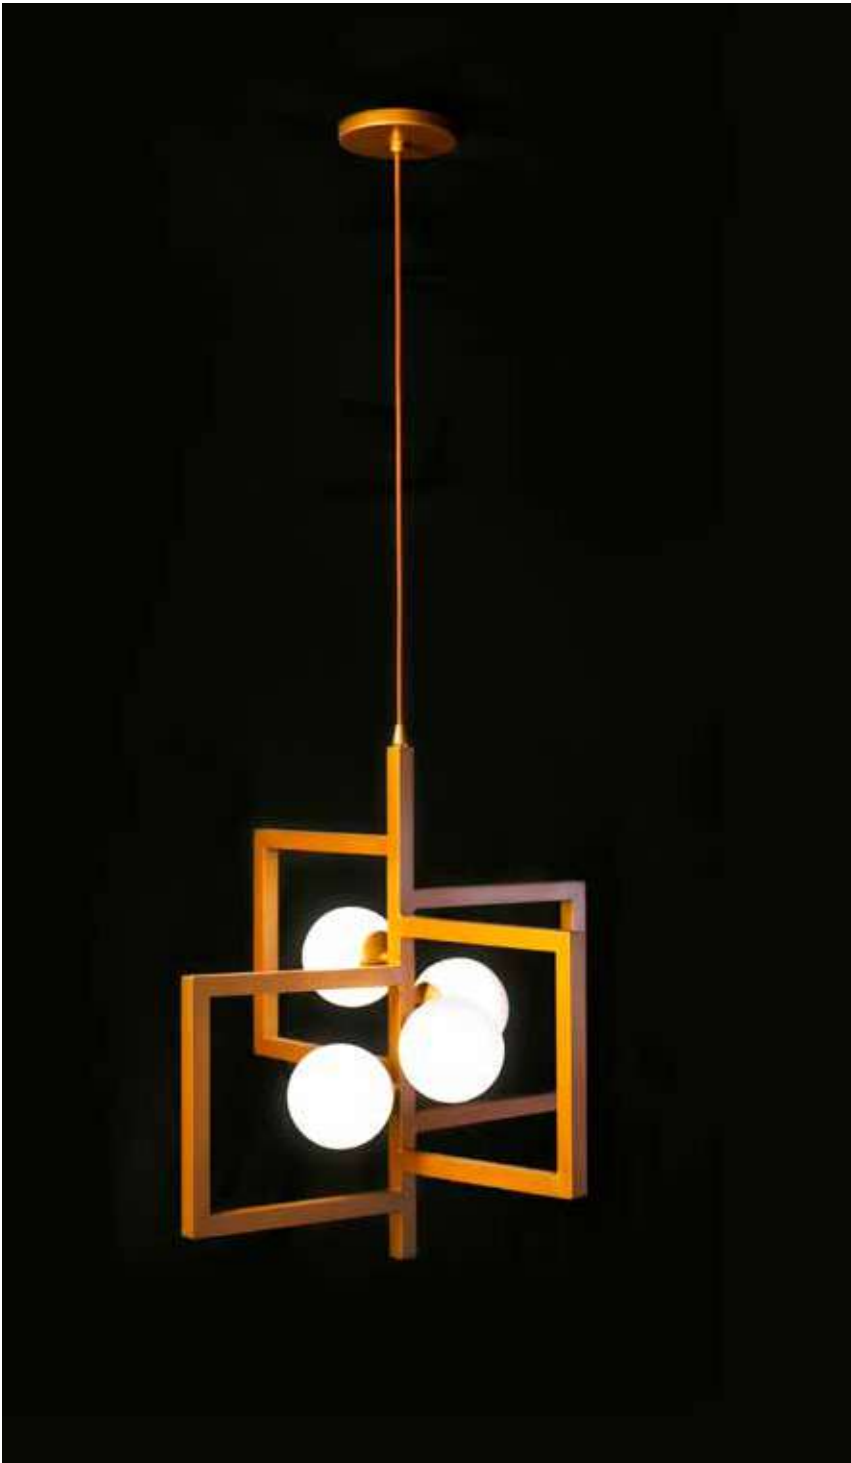

Hércules Pendente

COR DE CABOS

ACABAMENTO

CÓDIGO	DIMENSÕES	QTD. LÂMPADAS	BASE	APLICAÇÃO
HERC001	C. 500 x L. 500 x A. 510mm	1	G9	Interna

A= altura / L= largura / D= diâmetro

Produto artesanal 100% nacional, produzido em polietileno e alumínio.

O produto possui CABO RAYON padrão de 2m.