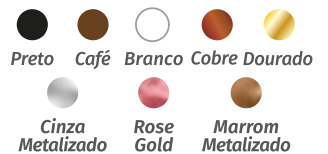

ACABAMENTO

CÓDIGO	DIMENSÕES	QTD. LÂMPADAS	BASE	APLICAÇÃO
LF200IN	A.2100 x D.500mm	1	E27	Interna c/ interruptor
LF200EX	A.2100 x D.500mm	1	E27	Externa c/ chumbador de solo
LF001	A.650 x D.300mm	1	E27	Interna c/ interruptor

A= altura / L= largura / D= diâmetro. Produto artesanal 100% nacional, produzido em polietileno e alumínio.
Disponível nas versões Mármore e Ufos, consulte a Tabela de Preços. Escolher Acabamento.