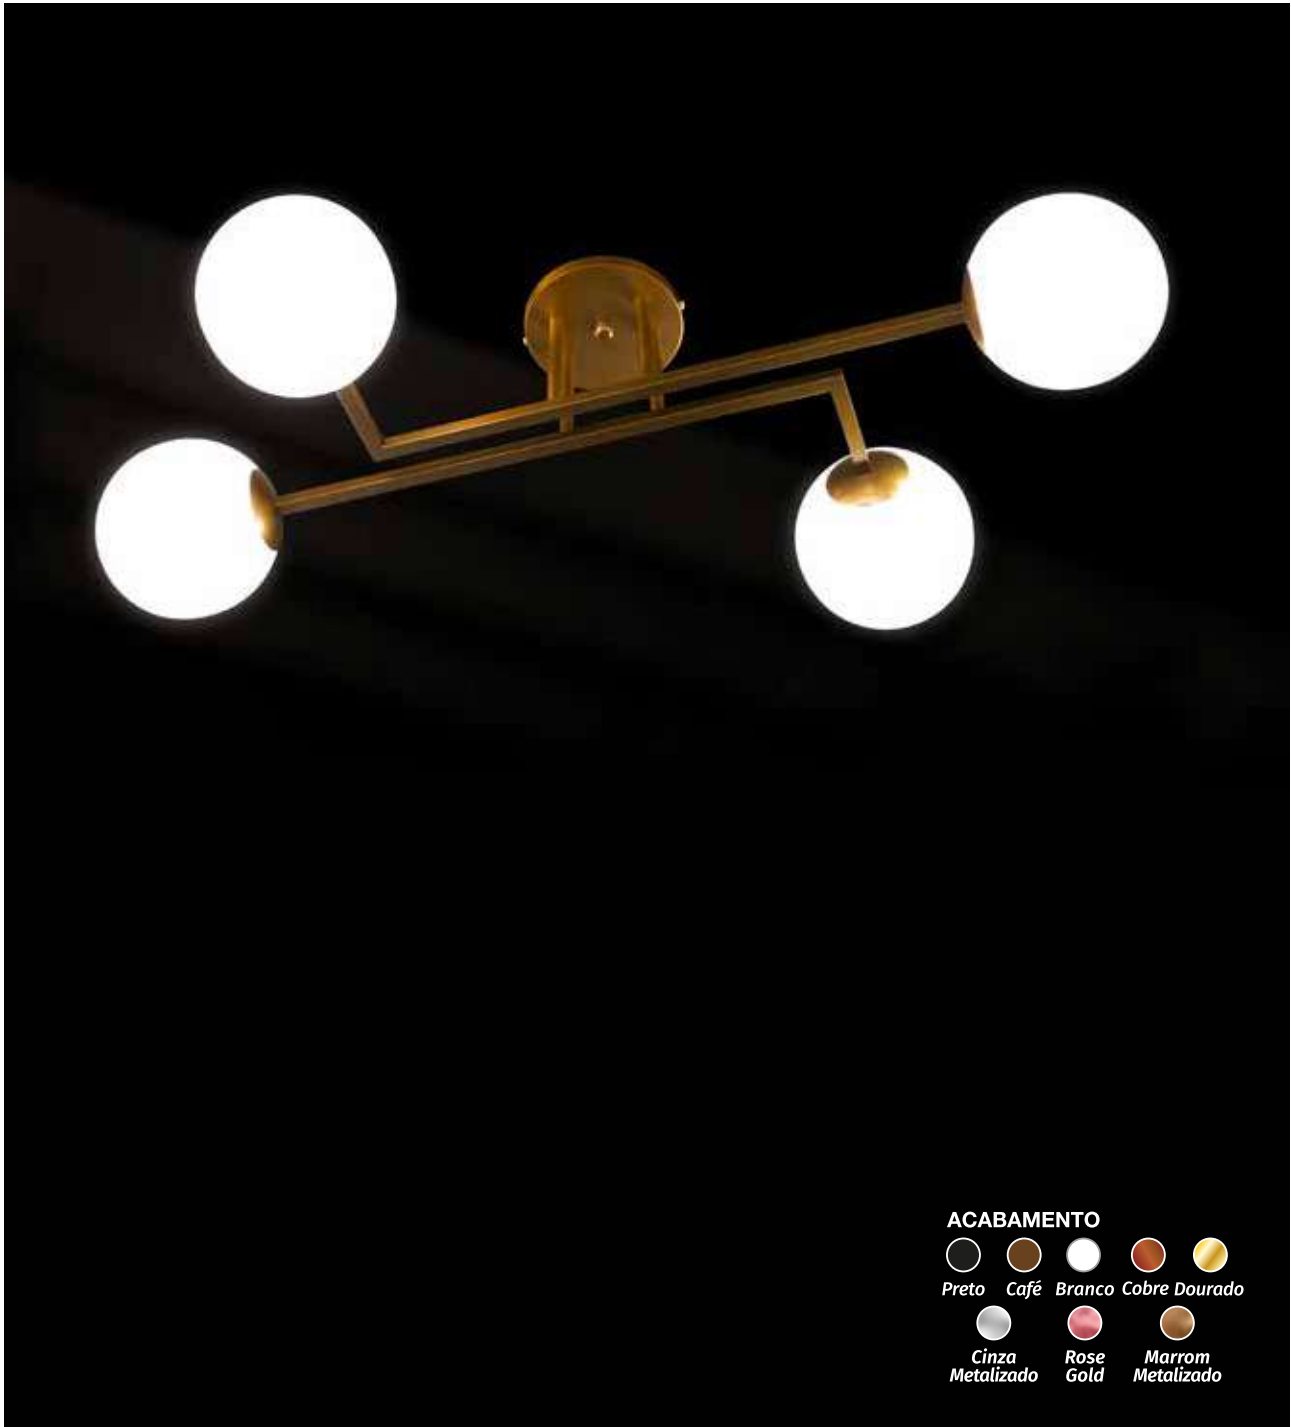

Olívia Plafon

CÓDIGO	DIMENSÕES	QTD. LÂMPADAS	BASE	APLICAÇÃO
OLI001	L. 550 x C. 900 x A. 200mm	4	G9	Interna

A= altura / L= largura / D= diâmetro

Produto artesanal 100% nacional, produzido em polietileno e alumínio.