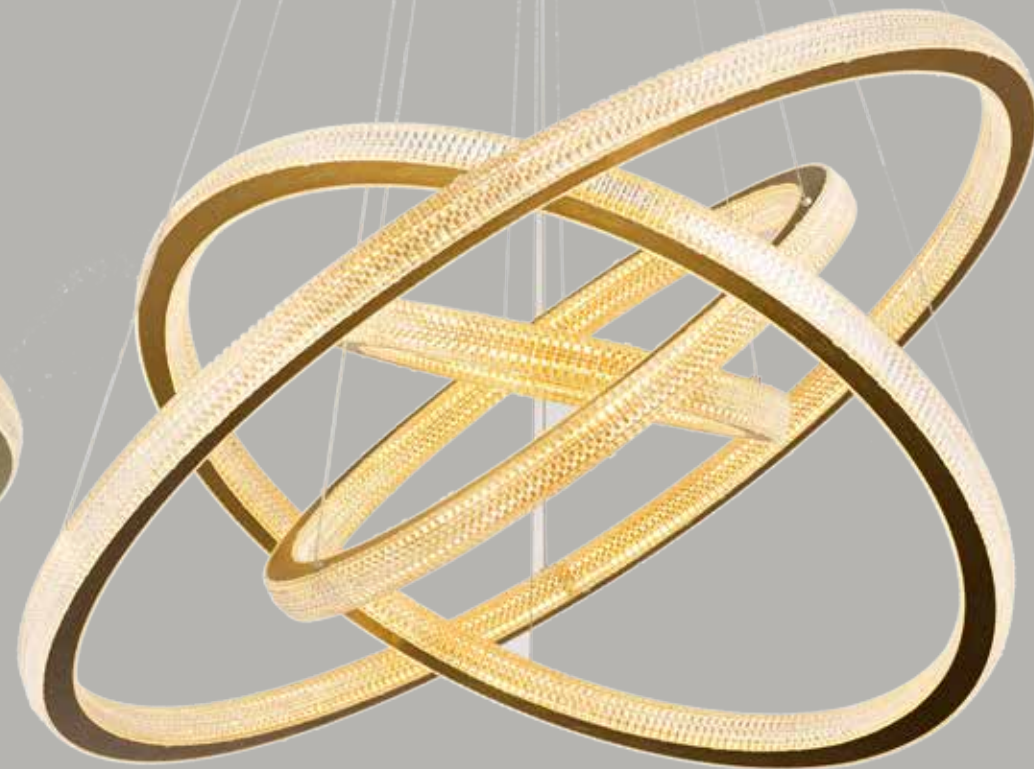

CH 3190-3
Pendente de Metal Dourado e Acrilico
Led 335w 3000k
D: 45 / 65 / 85/ 105 cm
A: 5/400 cm

Liberty