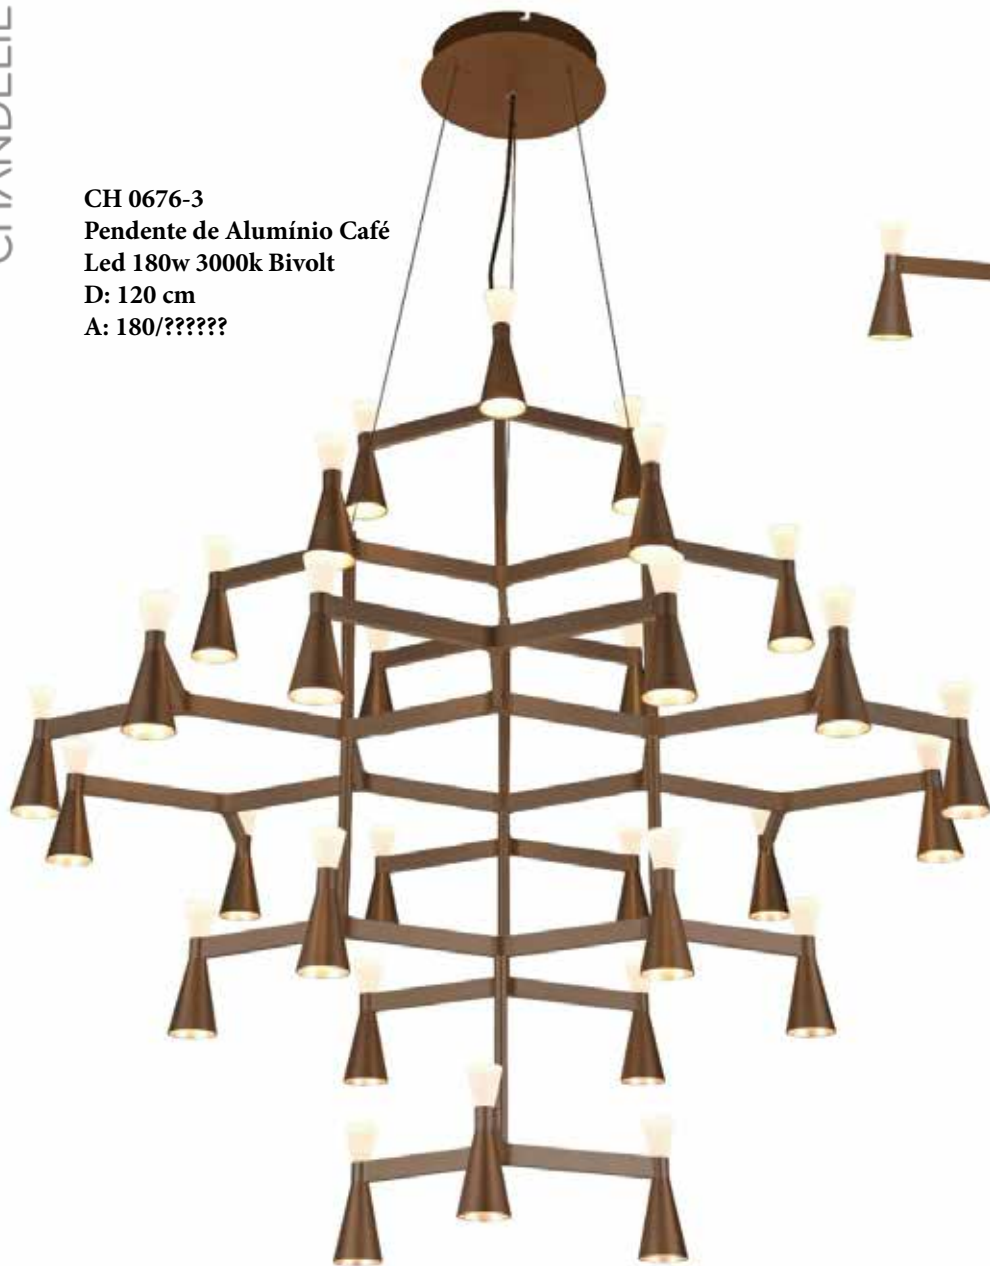

CH 0676-3
Pendente de Alumínio Café
Led 180w 3000k Bivolt
D: 120 cm
A: 180/??????