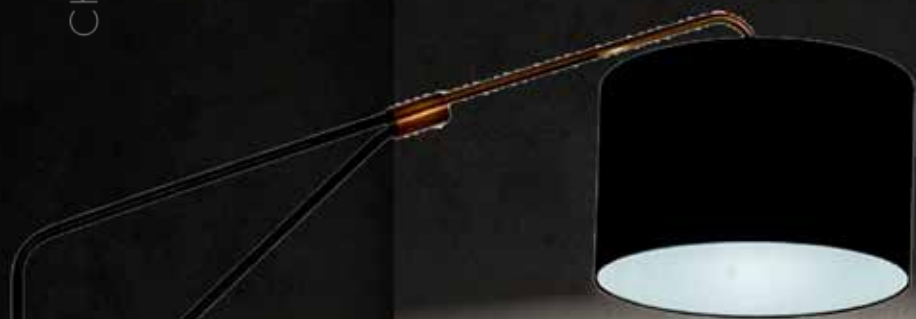

CHANDELIE

CH 0522
Luminária de Piso Preta e Dourada
1L E27 60W
D: 125 cm
A: 180 cm

Los Angeles