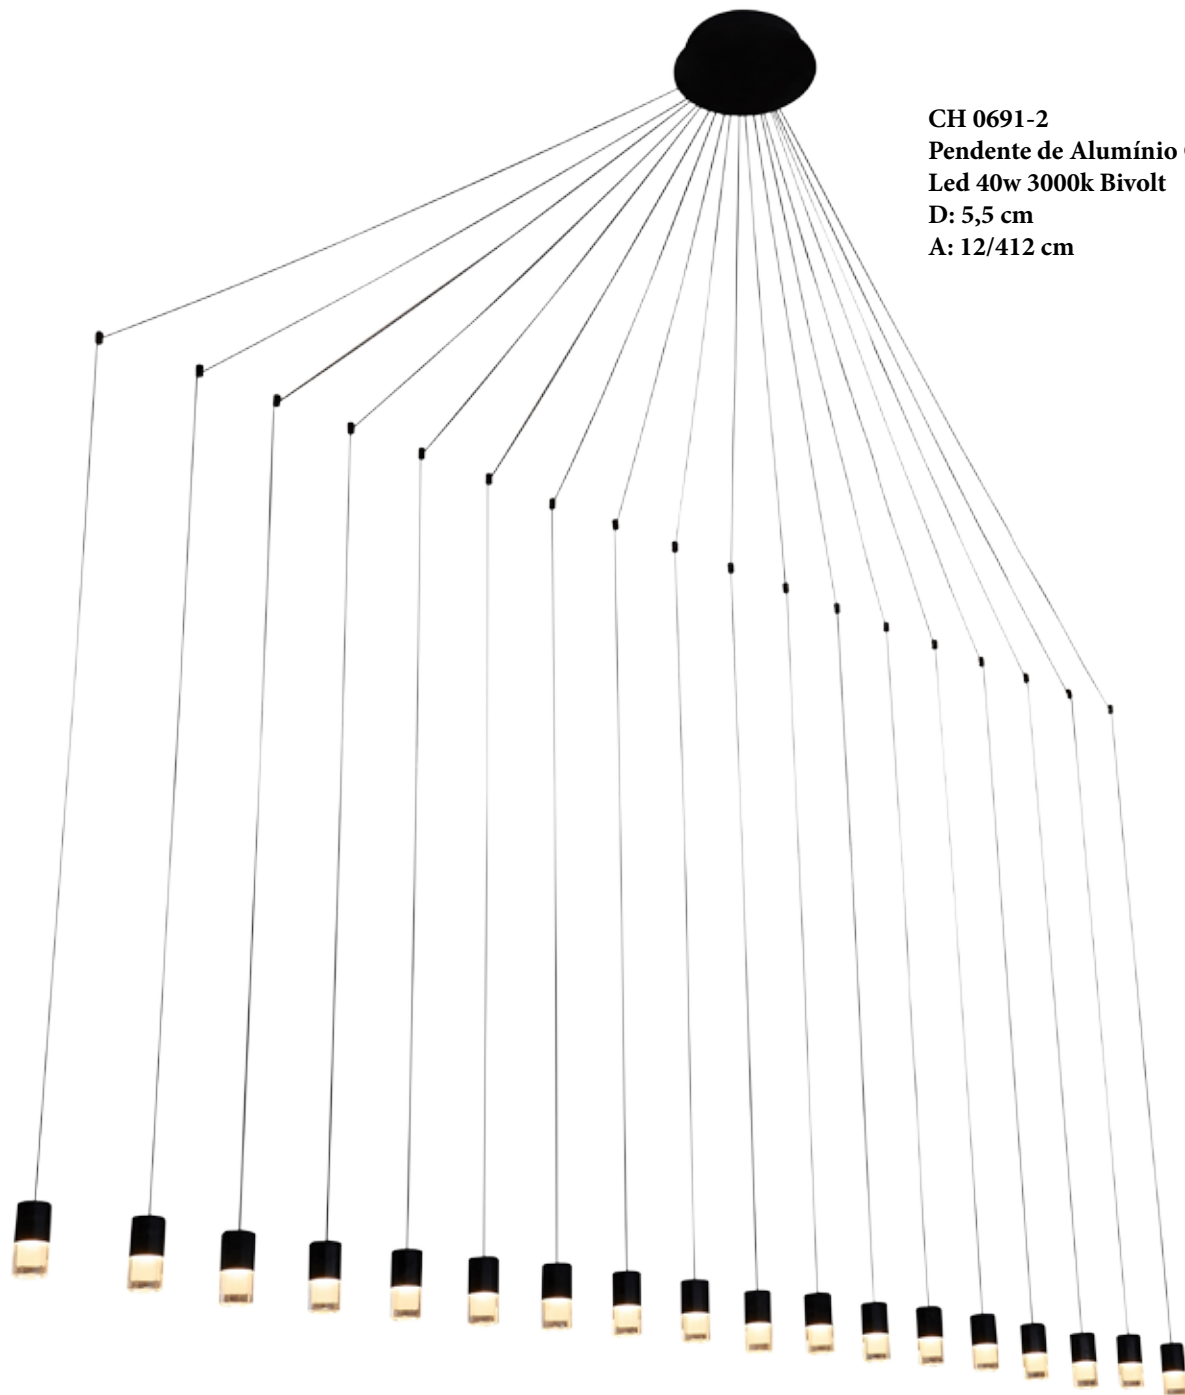

CH 0691-2
Pendente de Alumínio Café
Led 40w 3000k Bivolt
D: 5,5 cm
A: 12/412 cm

Pezzo