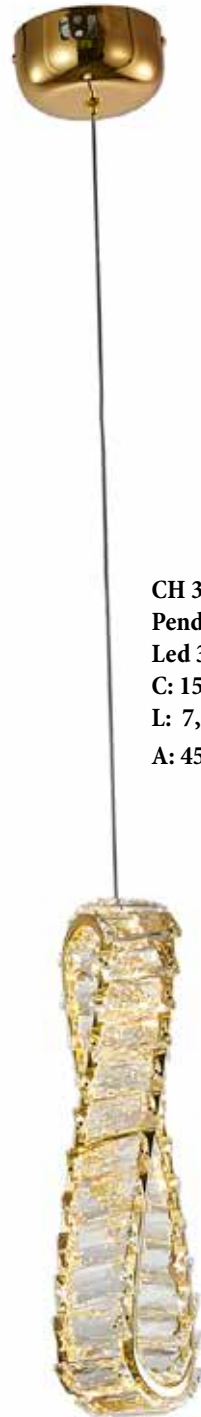

CH 3033-2
Pendente de Metal Dourado e Cristal Transparente
Led 30W 3000K
C: 15 cm
L: 7,6 cm
A: 45/ ???cm