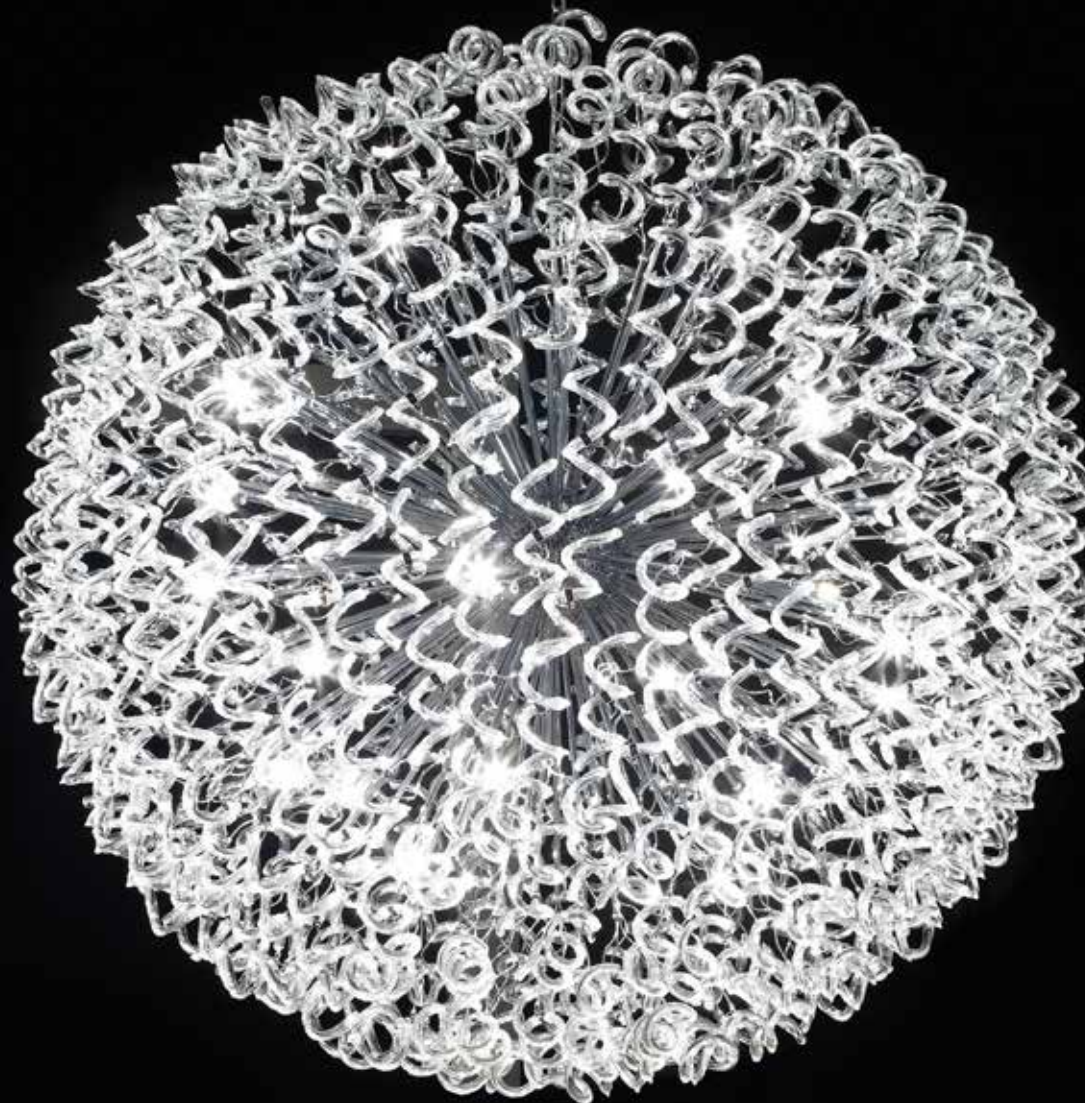

CH 2013-1
Pendente Metal Cromado Cristal
6L G9 40W
D: 48 cm
A: 48/248 cm

CH 2013-2
Pendente Metal CromadoCristal
8L G9 40W
D: 58 cm
A: 58/258 cm

CH 2013-3
Pendente Metal Cromado Cristal
12L G9 40W
D: 80 cm
A: 80/280 cm

CH 2013-4
Pendente Metal Cromado Cristal
36L G9 40W
D: 150 cm
A: 150/350 cm

CH 2013-5
Pendente Metal Cromado Cristal
18L G9 40W
D: 100 cm
A: 100/300 cm