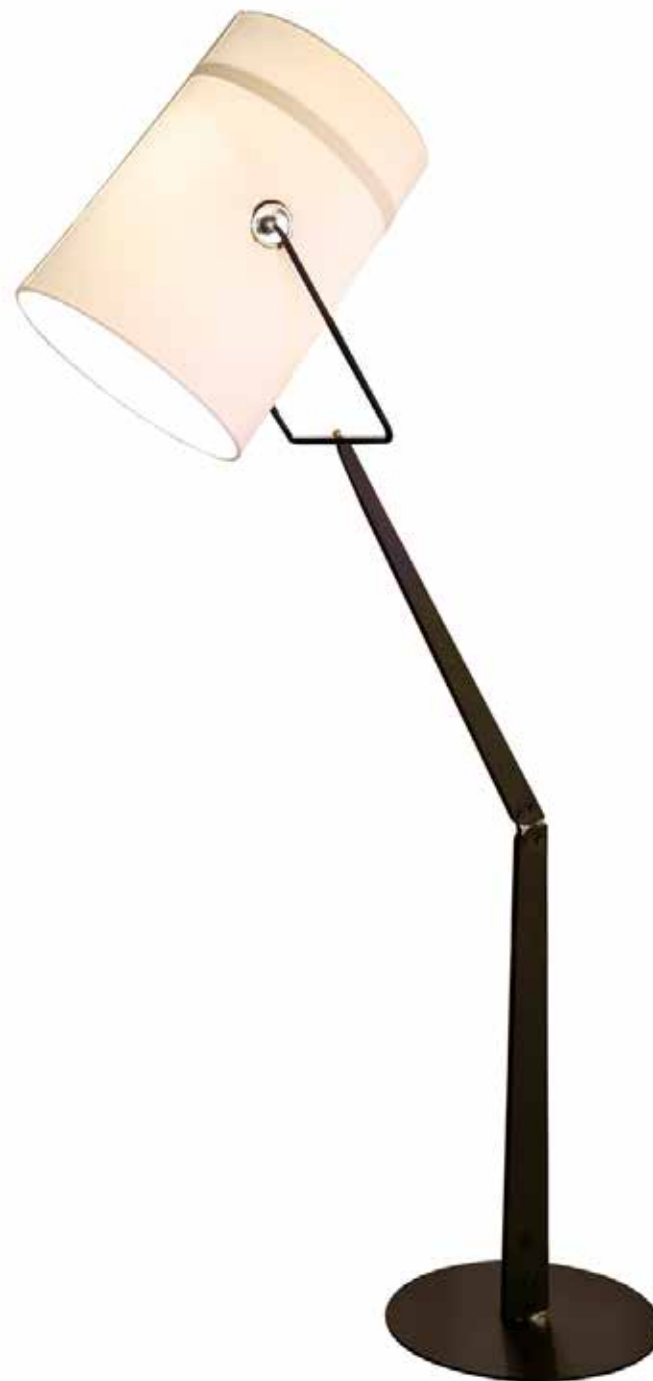

Loki

CHANDELIE

CH 0522
Luminária de Piso Preta e Dourada
1L E27 60W
D: 125 cm
A: 180 cm

Los Angeles

CH 0523
Luminária de Piso Preta
Led 18w 3000k
D: 60 cm
A: 172 cm

CH 9017
Luminária de Piso Preta
1L E27 60w
D: 70 cm
A: 170 cm