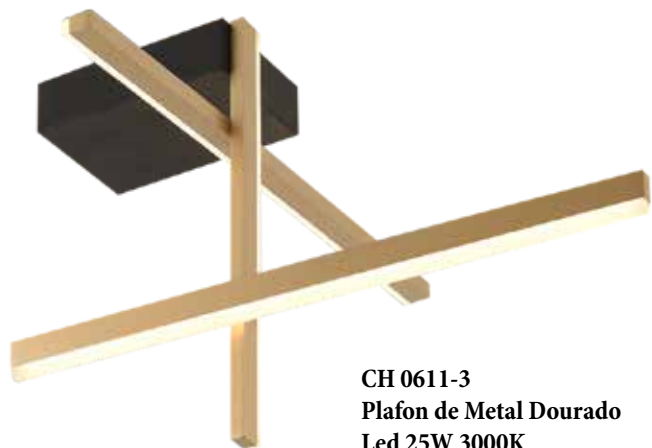

CH 9156-2
Pendente Leitoso com Globo Dourado
Led 20w 3000k
C: 60 cm
L: 10 cm
A: 10/210 cm

CH 9155-1
Pendente de Metal Dourada e Globo Vidro Leitoso
Led 20w 3000k
D: 10 cm
A: 60/260 cm

CH 9155-2
Pendente Leitoso com Globo Dourado
Led 20w 3000k
D: 10 cm
A: 60/260 cm

Ditti

CHANDELIE

CHANDELIE

CH 0612-6
Pendente de Metal Dourado
Led 45W 3000K
D: 66 cm
A: 150 cm

Lines

CH 0612-8
Pendente de Metal Dourado
Led 60W 3000K
D: 82 cm
A: 150 cm

CH 0612-24
Pendente de Metal Dourado
Led 185W 3000K
D: 60 / 80 / 100 cm
A: 350 cm

CH 0611-3
Plafon de Metal Dourado
Led 25W 3000K
D: 53 cm
A: 31 cm

CH 0611-6
Plafon de Metal Dourado
Led 45W 3000K
D: 65 cm
A: 8 cm

CH 0611-2
Pendente de Metal Dourado
Led 40W 3000K
C: 118 cm
L: ???cm
A: 150 cm