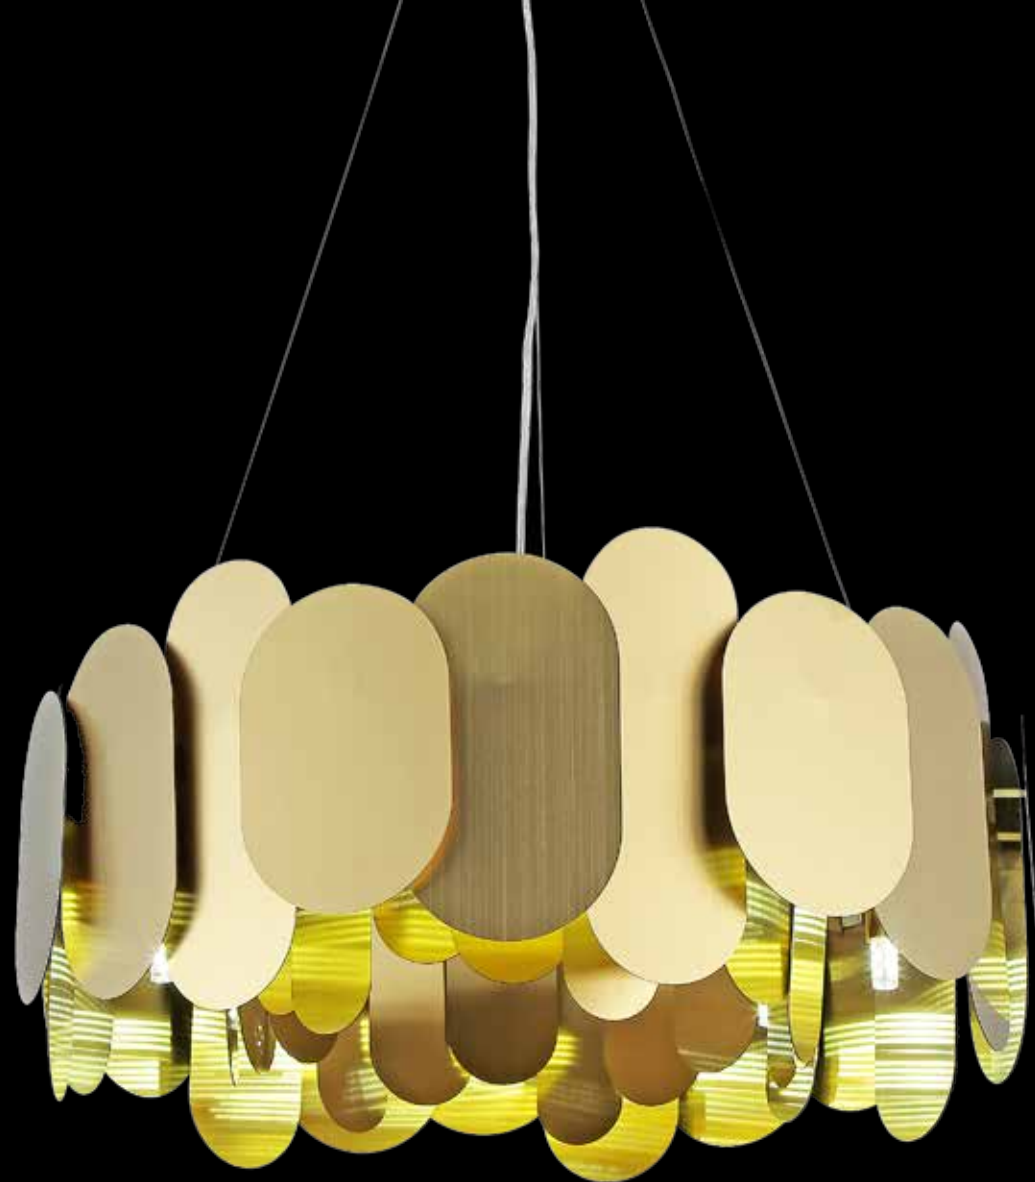

CH 8808-6
Lustre de Metal Dourada
12L G9 MAX 40W
D: 60 cm
A: 25/125 cm

CH 8808-8
Lustre de Metal Dourada
16L G9 MAX 40W
D: 80 cm
A: 25/145 cm

Field