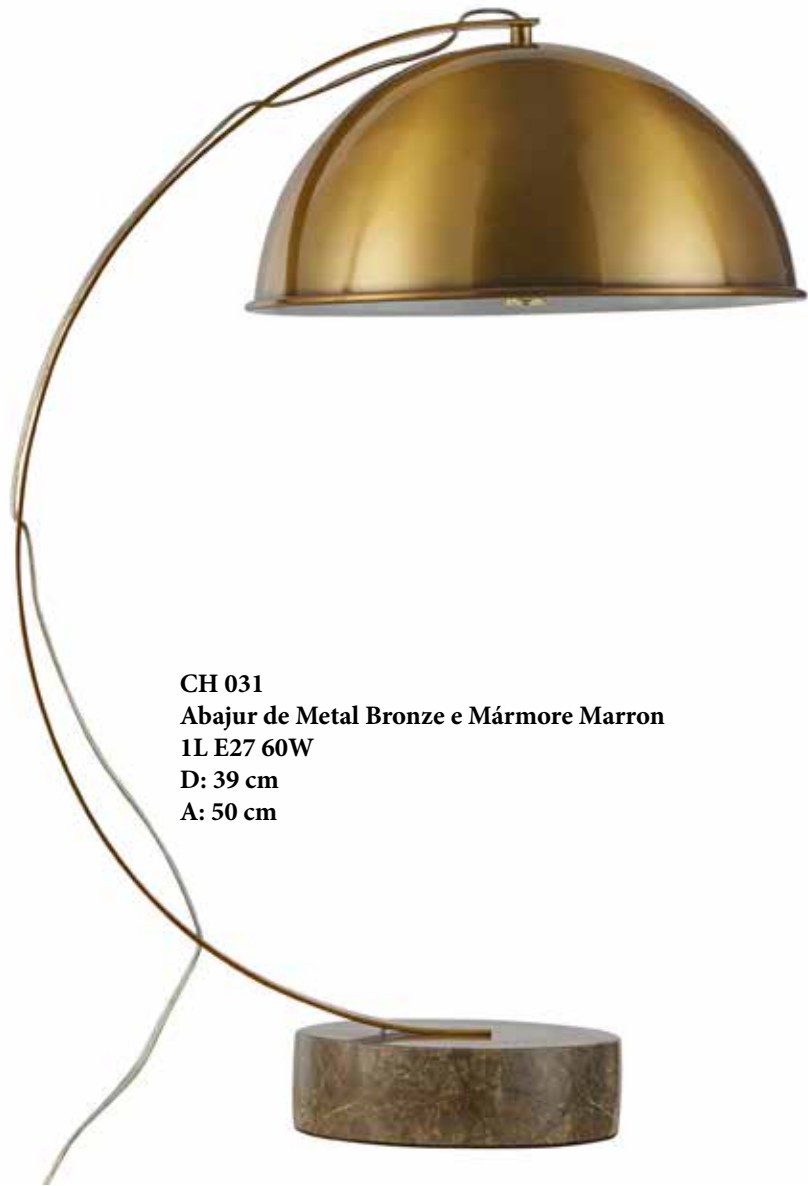

CH 031
Abajur de Metal Bronze e Mármore Marron
1L E27 60W
D: 39 cm
A: 50 cm