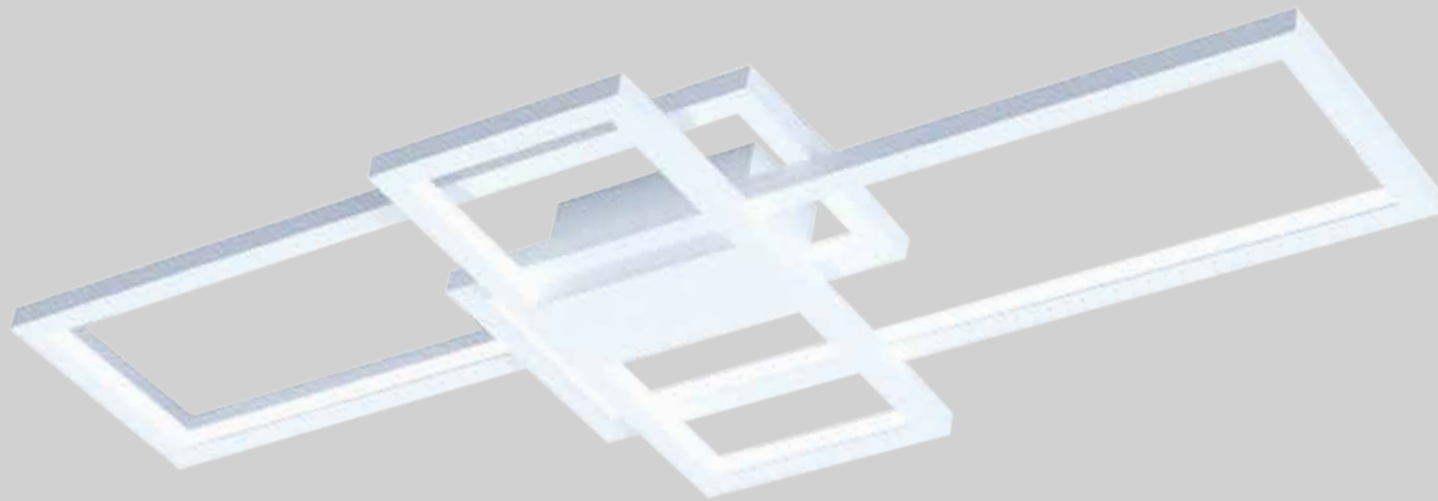

CH 8980-2
Arandela / Plafon de Alumínio Branca
Led 53w 3000k Bivolt
D: 51 cm
A: 78 cm
P: 7 cm