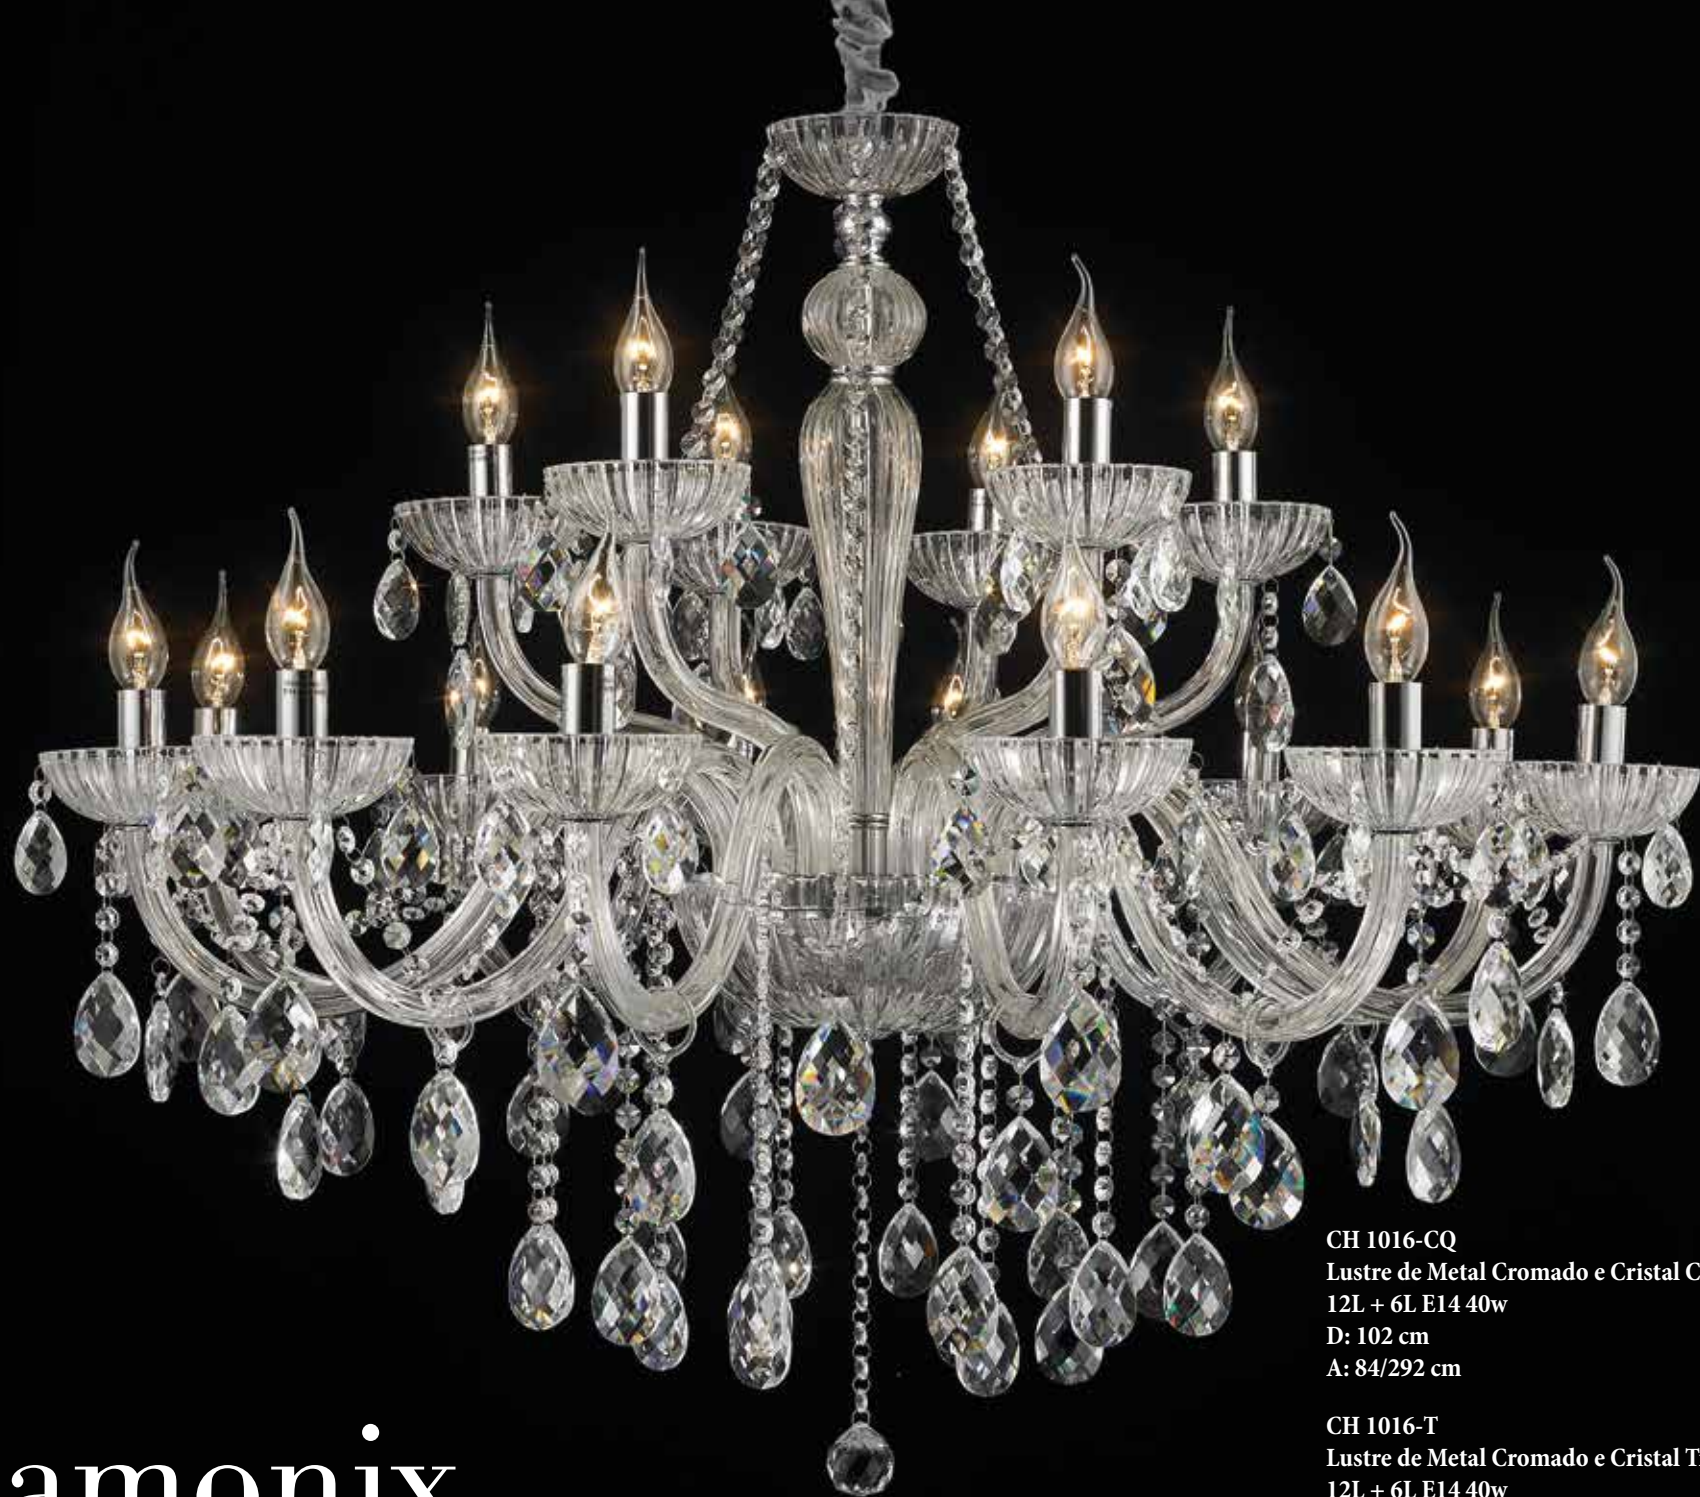

CHANDELIE

CH 1016-CQ
Lustre de Metal Cromado e Cristal Conhaque
12L + 6L E14 40w
D: 102 cm
A: 84/292 cm

CH 1016-T
Lustre de Metal Cromado e Cristal Transparente
12L + 6L E14 40w
D: 102 cm
A: 84/292 cm

Chamonix