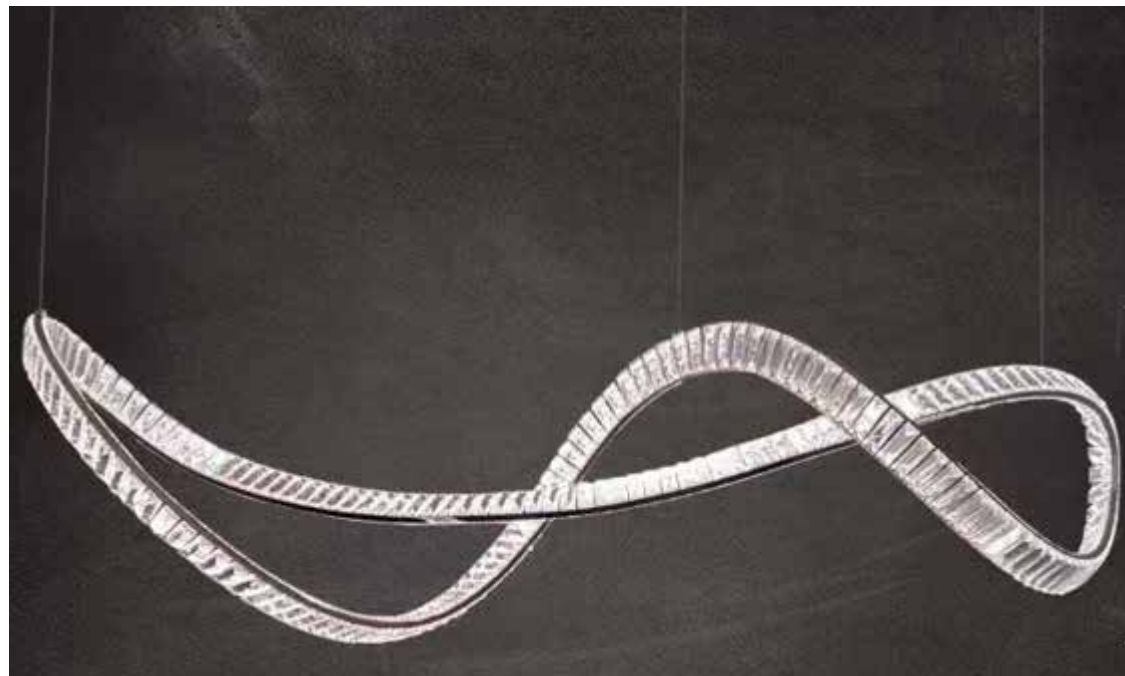

CHA

NDE

LIE

Cristal Moderno

CH3035-20
Pendente de Metal Dourado e Cristal Transparente
Led??? 3000K
D: 120 cm
A: 200/???? cm

CH 3035-15
Pendente de Metal Dourado e Cristal Transparente
Led??? 3000K
D: 150 cm
A: 75/ ??? cm