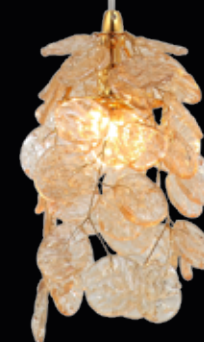

CH 2032
Pendente de Vidro Murano Ambar e
Transparente e Metal Ouro
1L G9 40W
D: 12,5 cm
A: 20,5 / 170 cm

Atenas