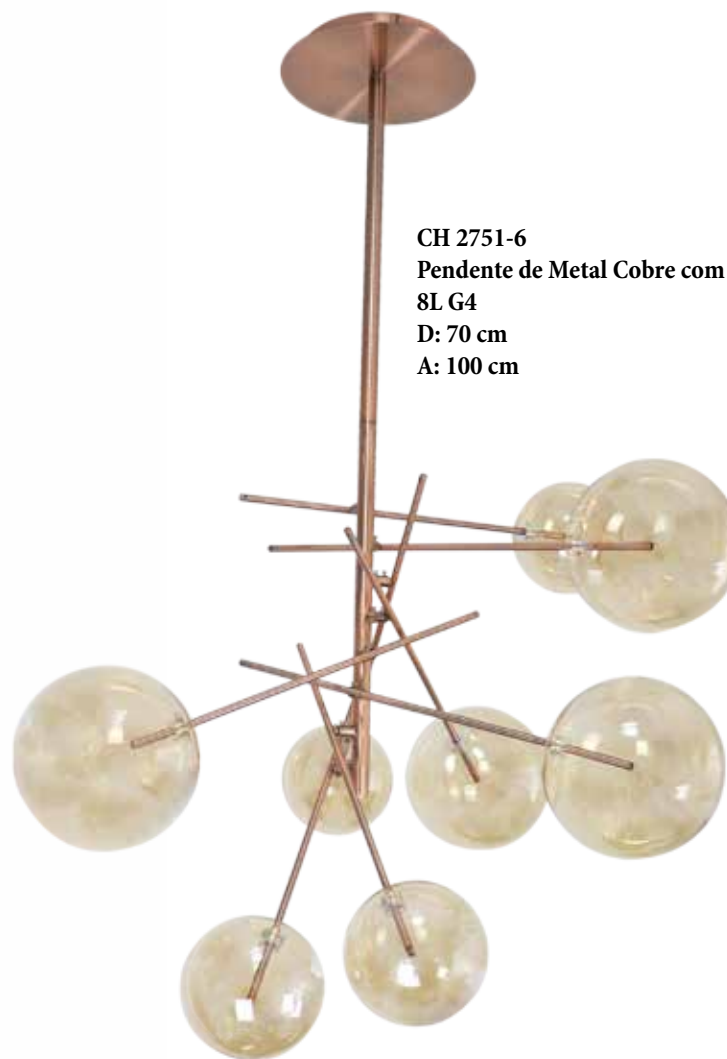

CH 2751-4
Pendente de Metal Preto e Rose com Vidro Ambar
20L E27 40 w
D: 100 cm
A: 80/170 cm

CH 2751-5
Pendente de Metal Preto e Rose com Vidro Ambar
15L E27 40 w
D: 70 cm
A: 70/160 cm

Fiati

CH 2751-3
Pendente de Metal Dourado com Vidro Ambar
8L G4
D: 70 cm
A: 100 cm

CH 2751-6
Pendente de Metal Cobre com Vidro Ambar
8L G4
D: 70 cm
A: 100 cm

CH 2750-4
Pendente de Metal Cobre e Vidro Ambar
10L E27 40 w
D: 100 cm
A: 51/150 cm

CH 2750-1
Pendente de Metal Cromado e Vidro Ambar
10L E27 40 w
D: 100 cm
A: 51/150 cm

CH 2750-2
Pendente de Metal Rose e Vidro Ambar
10L E27 40 w
D: 100 cm
A: 51/150 cm

CH 2750-3
Pendente de Metal Preto e Vidro Ambar
10L E27 40 w
D: 100 cm
A: 51/150 cm

CHANDELIER

Pylon

CH 7427-3T
Pendente de Vidro Transparente e Metal Rosê
1L E27 60 w
D: 30cm
A: 40 /120 cm

CH 7427-1T
Pendente de Vidro Transparente e Metal Rosê
3L E27 60 w
D: 48 cm
A: 61 /120 cm

CH 7427-2T
Pendente de Vidro Transparente e Metal Rosê
1L E27 60 w
D: 40cm
A: 51 /120 cm

CH 7427-4T
Pendente de Vidro Transparente e Metal Rosê
1L E27 60 w
D: ?????
A: ??? /120 cm