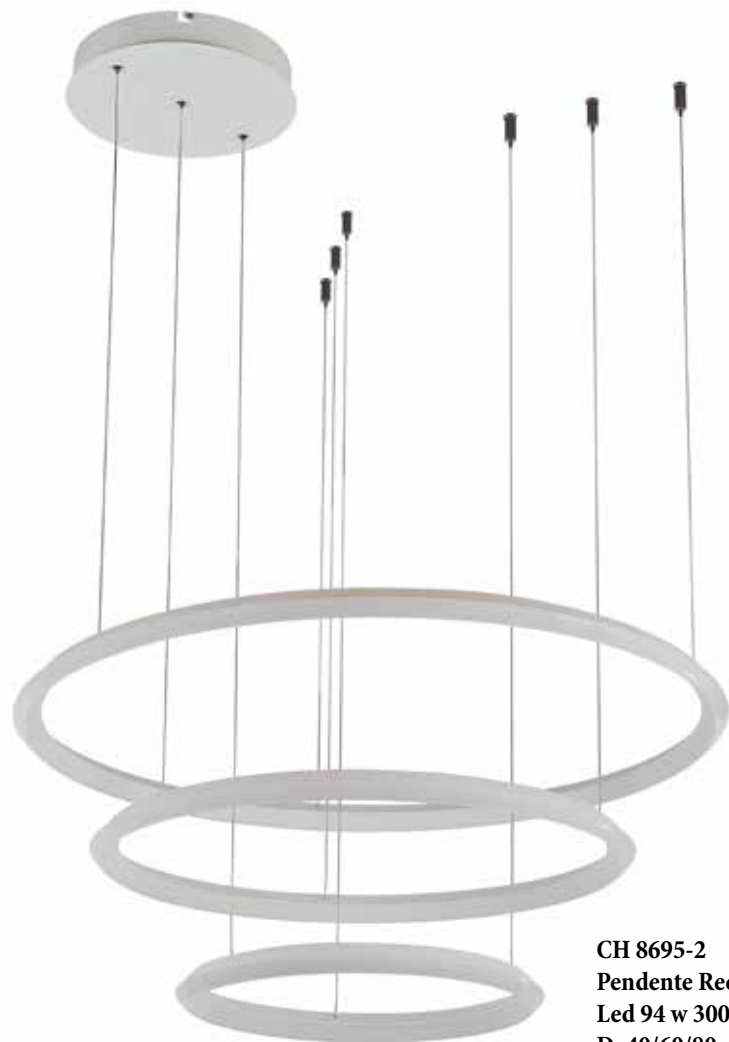

CH 0610-10
Pendente de Metal Dourado Preto
Led 8x3W +60W 3000K
D: 100 cm
A: 300 cm

CH 0610-6
Pendente de Metal Dourado Preto
Led 6x3W +35W 3000K
D: 60 cm
A: 300 cm

CH 0610-8
Pendente de Metal Dourado Preto
Led 6x3W +45W 3000K
D: 80 cm
A: 300 cm

Duo

CH 8699-3
Pendente Quadrado de Alumínio Cinza
Led 195 w 3000k
D: 40/60/80/110 cm 4 camadas
A: 400 cm

CH 8699-2
Pendente Quadrado de Alumínio Cinza
Led 117 w 3000k
D: 40/60/80 cm 3 camadas
A: 400 cm

CH 8694-3
Pendente Quadrado de Alumínio Branco
Led 195 w 3000k
D: 40/60/80/110 cm 4 camadas
A: 400 cm

CH 8694-2
Pendente Quadrado de Alumínio Branco
Led 117 w 3000k
D: 40/60/80 cm 3 camadas
A: 400 cm

Abu Dhabi

CH 8695-2
Pendente Redondo de Alumínio Branco
Led 94 w 3000k
D: 40/60/80 cm 3 camadas
A: 400 cm