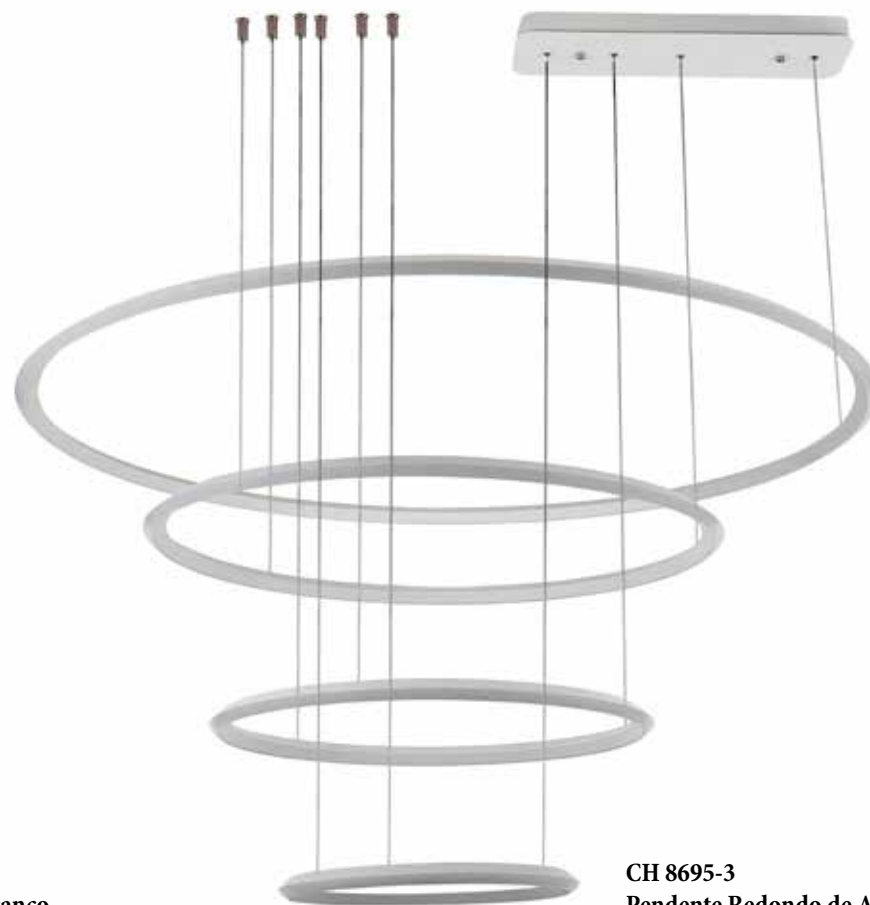

CH 2680-1
Pendente de Metal Dourado
LED 40w
D: 63 cm
A: 20/200 cm

CH 2680-2
Pendente de Metal Dourado
LED 60w
D: 83 cm
A: 20/200 cm

Queen

CHANDELIE

CH 0610-1
Plafon de Metal Dourado Preto
Led 6x3W+ 35W 3000K
D: 60 cm
A: 12 cm

CH 0610-10
Pendente de Metal Dourado Preto
Led 8x3W +60W 3000K
D: 100 cm
A: 300 cm

CH 0610-6
Pendente de Metal Dourado Preto
Led 6x3W +35W 3000K
D: 60 cm
A: 300 cm

CH 0610-8
Pendente de Metal Dourado Preto
Led 6x3W +45W 3000K
D: 80 cm
A: 300 cm

Duo

CH 8699-3
Pendente Quadrado de Alumínio Cinza
Led 195 w 3000k
D: 40/60/80/110 cm 4 camadas
A: 400 cm

CH 8699-2
Pendente Quadrado de Alumínio Cinza
Led 117 w 3000k
D: 40/60/80 cm 3 camadas
A: 400 cm

CH 8694-3
Pendente Quadrado de Alumínio Branco
Led 195 w 3000k
D: 40/60/80/110 cm 4 camadas
A: 400 cm

CH 8694-2
Pendente Quadrado de Alumínio Branco
Led 117 w 3000k
D: 40/60/80 cm 3 camadas
A: 400 cm

Abu Dhabi

CH 8695-2
Pendente Redondo de Alumínio Branco
Led 94 w 3000k
D: 40/60/80 cm 3 camadas
A: 400 cm