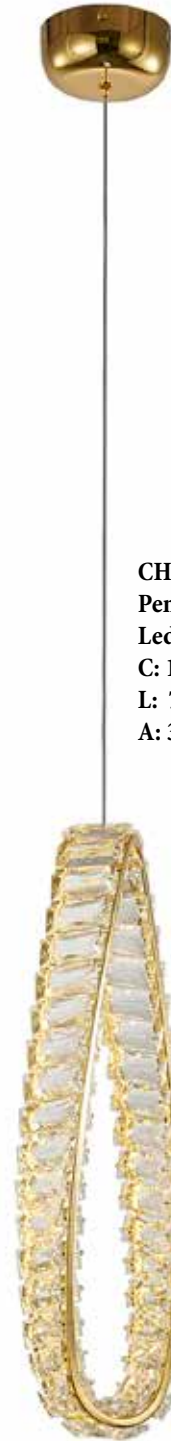

CH 3033-2
Pendente de Metal Dourado e Cristal Transparente
Led 30W 3000K
C: 15 cm
L: 7,6 cm
A: 45/ ???cm

CH 3033-1
Pendente de Metal Dourado e Cristal Transparente
Led 20W 3000K
C: 15 cm
L: 7,6 cm
A: 32/ ???cm

Andreza