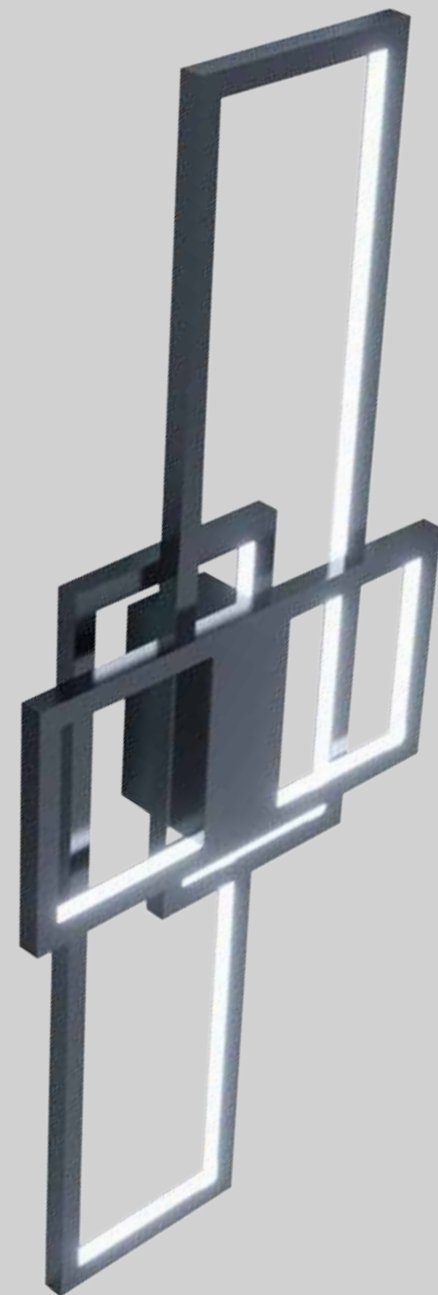

CH 8980-1
Arandela / Plafon de Alumínio Preta
Led 53w 3000k Bivolt
D: 51 cm
A: 78 cm
P: 7 cm

Abu Dhabi