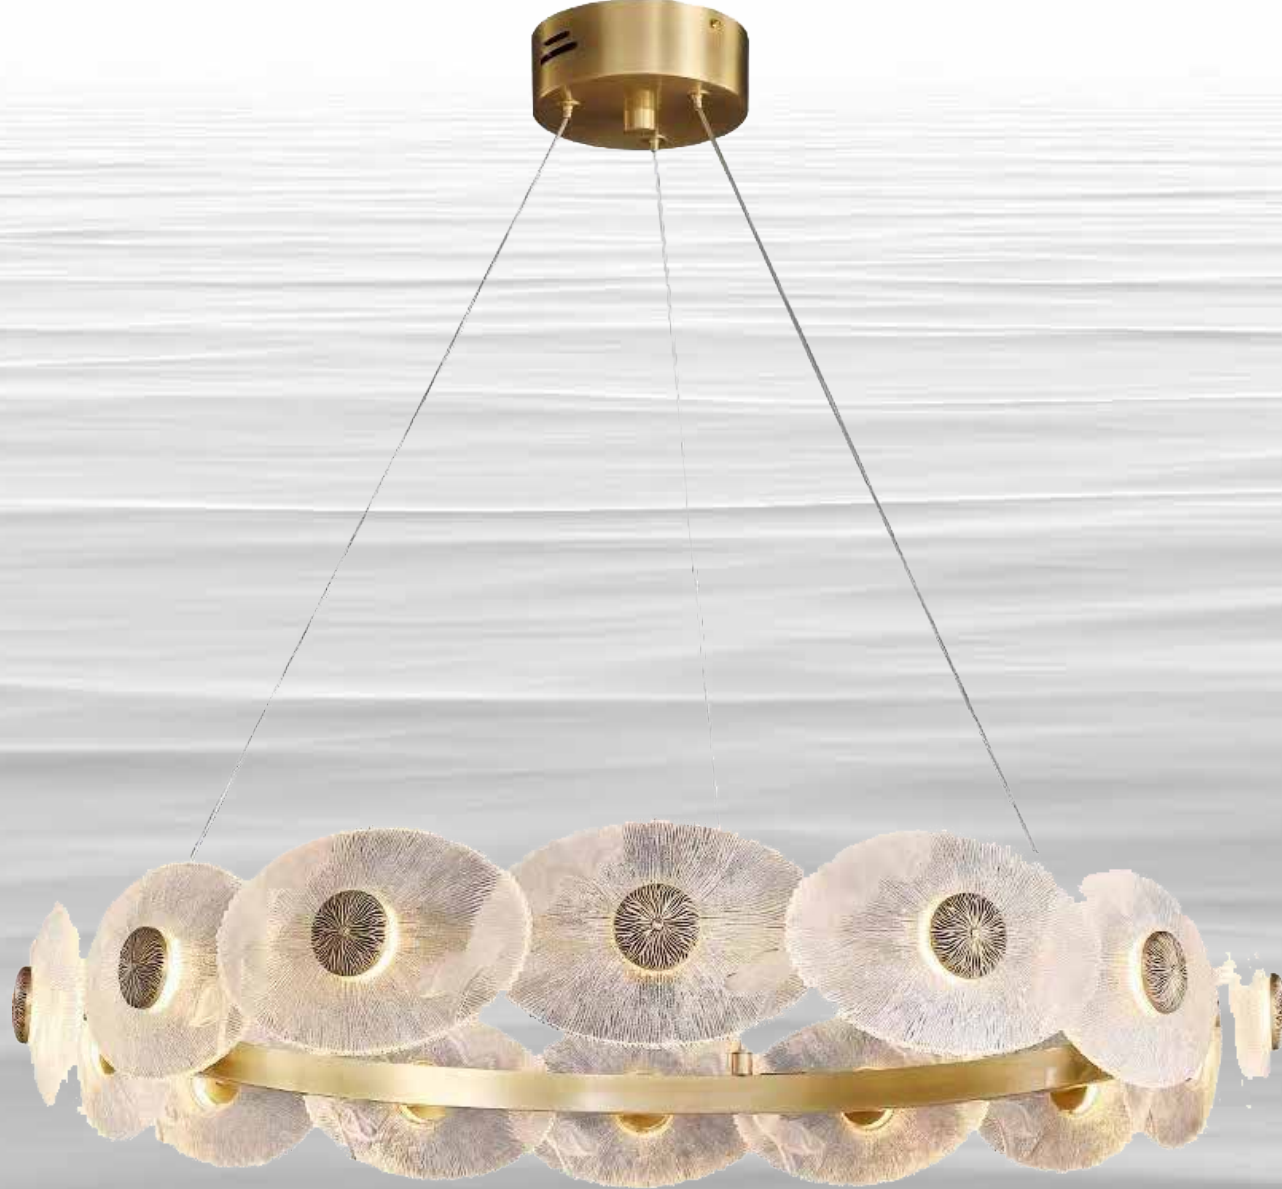

CH 2010-8
Pendente de Metal Dourado Cristal
12L G9 40W
C: 80 cm
L: 40 cm
A: 200 cm

Luce

CH 2146-8
Lustre de Metal Dourado e Vidro Translucido
10L E14 40w
D: 80 cm
A: 23/143 cm

CH 2146-10
Lustre de Metal Dourado e Vidro Translucido
10L E14 40w
C: 100 cm
L: 37 cm
A: 23/143 cm

CH 2163
Arandela de Metal Dourado e Vidro Translucido
2L E14 40w
D: 30 cm
A: 29 cm
P: ?????????

CHANDELIE

CH 2122-8
Lustre de Metal Dourado e Vidro Transparente
12L E14 40w
D: 80 cm
A: 63/140 cm

Luce

CH 2122
Arandela de Metal Dourado com Vidro
2L E14 40w
D: 30 cm
A: 42 cm
P: 18 cm

CHANDELIE

Mitra

CH 2126-2
Lustre de Metal Dourado com Cristal Transparente
Led 24x3w 3000k
C: 120 cm
L: 35 cm
A: 43/163 cm

CH 2126-1
Lustre de Metal Dourado com Cristal Transparente
Led 18x3w 3000k
D: 85 cm
A: 43/178 cm

CH 2126
Arandela de Metal Dourado com Cristal Transparente
Led 7x3w 3000k
D: 39 cm
A: 65 cm
P: 12 cm

CH 2113-8
Lustre de Metal Dourado com Vidro Transparente
Led 60w 3000k
D: 80 cm
A: 20/120 cm

Acqua

CH 2128-1
Pendente de Metal dourado com Cristal
Led 160w 3000K
D: 60 / 80 / 100 cm
A: 2 / 122 cm