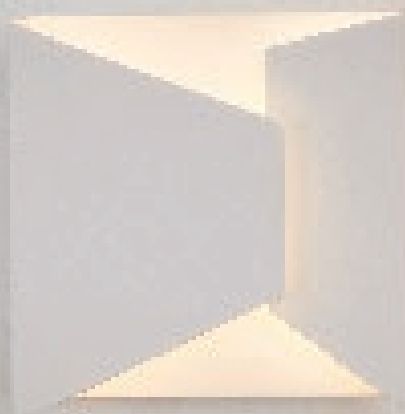

ORIGAMI

USO INTERNO • ALUMÍNIO

REF	3058
LARG X COMP	12x12
H | H MÁX	3 | 5,5
LÂMPADAS	2X HALOPIN