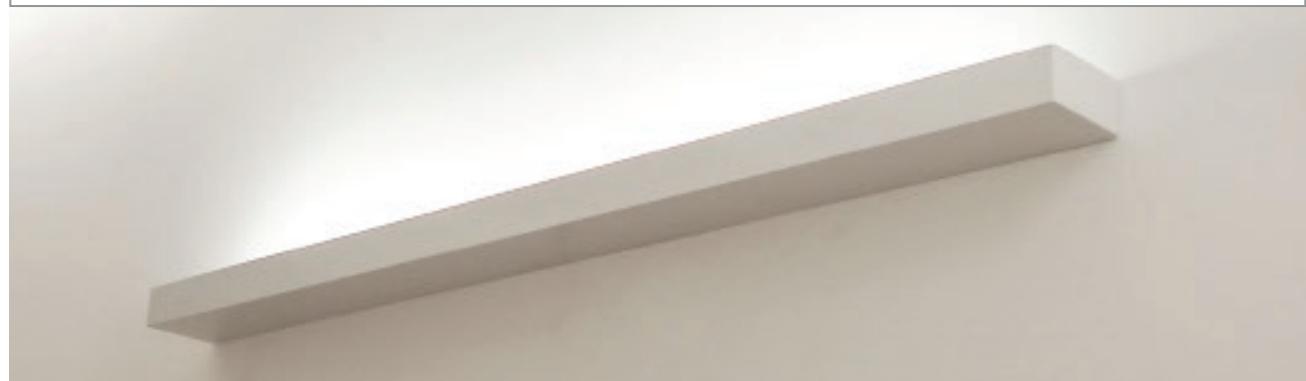

PLANA

USO INTERNO • ALUMÍNIO

REF	3059	3060	3061
LARG X COMP	5x25	5x70	5x130
H | H MÁX	5	5	5
LÂMPADAS	2xE27	2X TUBOLED 60CM	2X TUBOLED 120CM