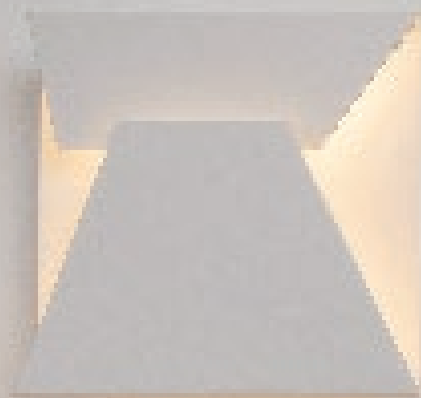

ORIGAMI

USO INTERNO • ALUMÍNIO

REF	3058
LARG X COMP	12x12
H | H MÁX	3 | 5,5
LÂMPADAS	2X HALOPIN