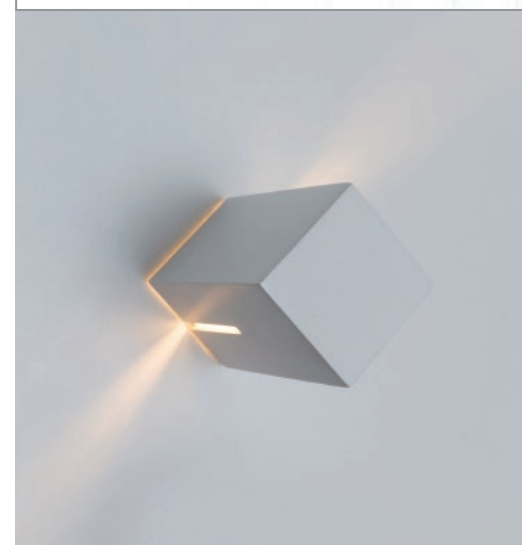

DEZ 2

USO INTERNO • ALUMÍNIO

REF	3045
LARG X COMP	5x5
H | H MÁX	10
LÁMPADAS	1X HALOPIN

DEZ 1

USO INTERNO • ALUMÍNIO

REF	3044
LARG X COMP	5x5
H | H MÁX	10
LÁMPADAS	1X HALOPIN