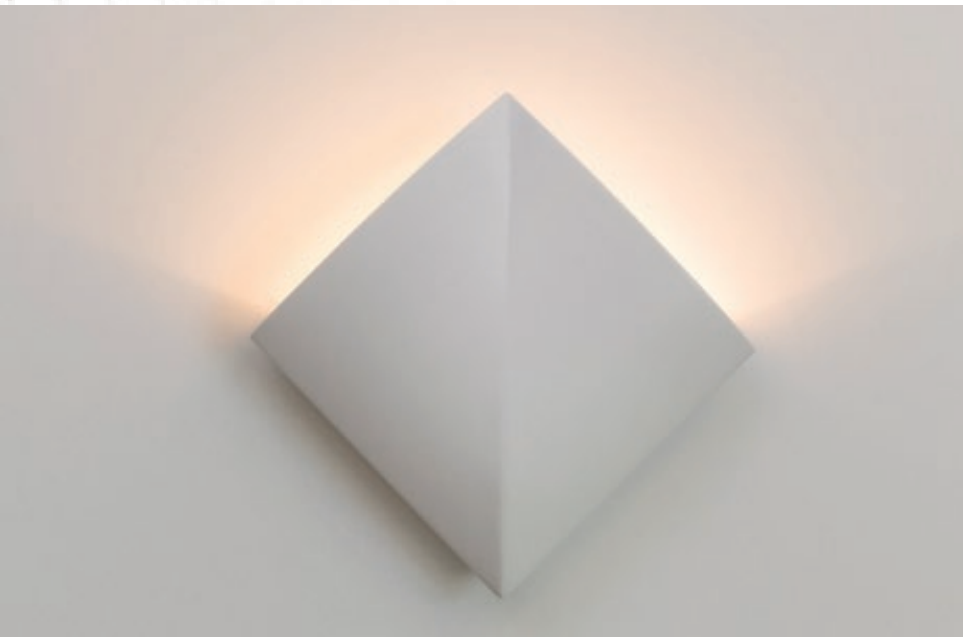

GAZA

USO INTERNO • ALUMÍNIO

REF	3048
LARG X COMP	21,5x21,5
H | H MÁX	5
LÂMPADAS	1X HALOPIN