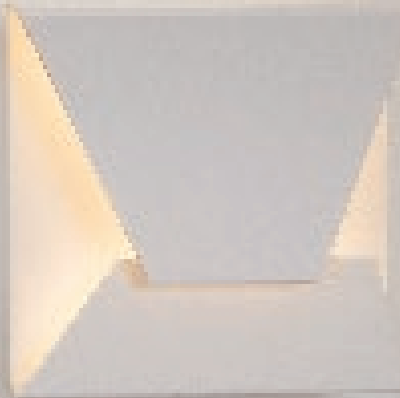

ORIGAMI

USO INTERNO • ALUMÍNIO

REF	3058
LARG X COMP	12x12
H | H MÁX	3 | 5,5
LÂMPADAS	2X HALOPIN