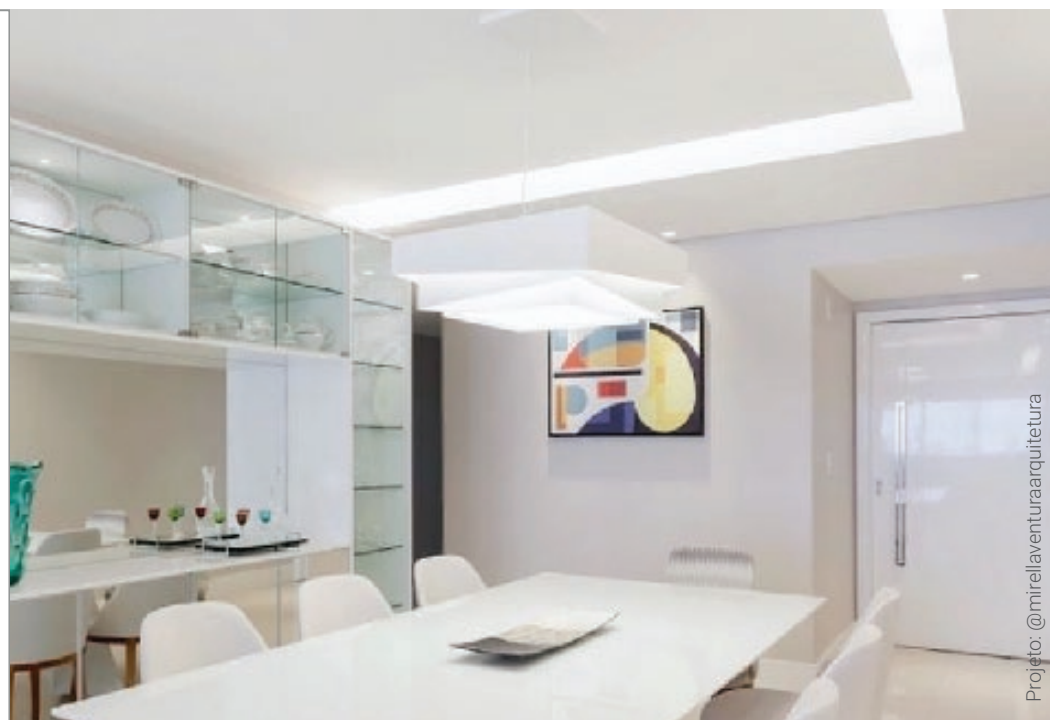

LARG X COMP 60x60

H | H MÁX 35 | REGULÁVEL MÁX 150

LÂMPADAS 4xE27

REF 1086

LARG X COMP 70x70

H | H MÁX 35 | REGULÁVEL MÁX 150

LÂMPADAS 6xE27

FRIDA