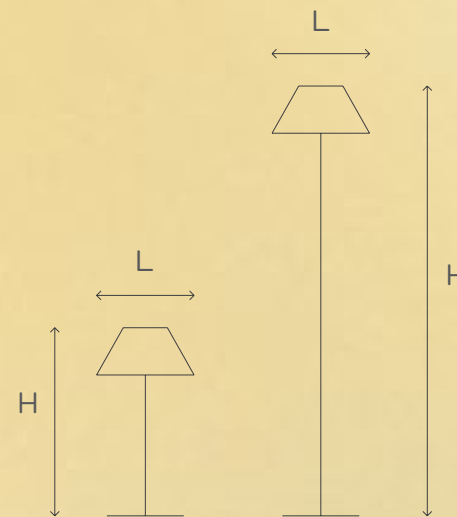

LUMINÁRIAS DE CHÃO E MESA