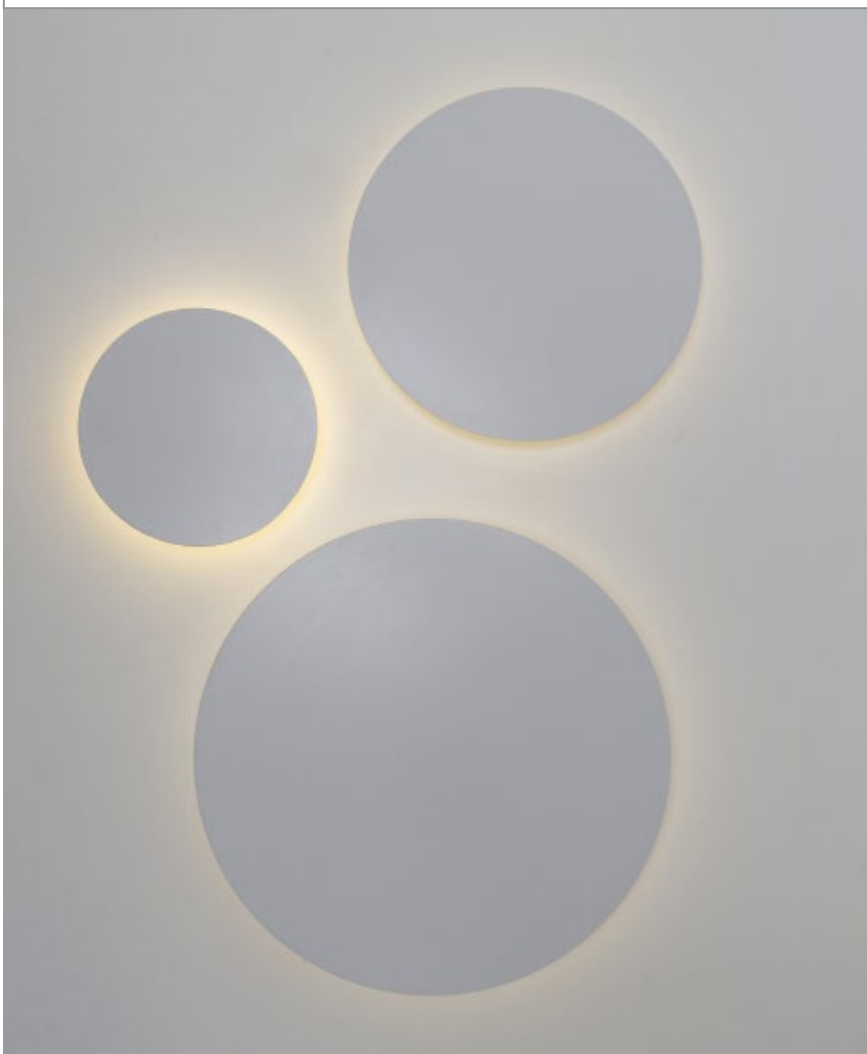

SIMPLE R

USO INTERNO • ALUMÍNIO
LED INTEGRADO • FONTE INCLUSA

REF	3067	3068	3069
LARG X COMP	20x20	30x30	40x40
H | H MÁX	3,5	3,5	3,5
LÂMPADAS	LED 4,3W	LED 6,5W	LED 6,5W

UNIC

USO INTERNO • ALUMÍNIO
REFLETOR EM ALUMÍNIO FRISADO
LED INTEGRADO

REF	3072
LARG X COMP	100x100
H | H MÁX	4
LÂMPADAS	LED 3W