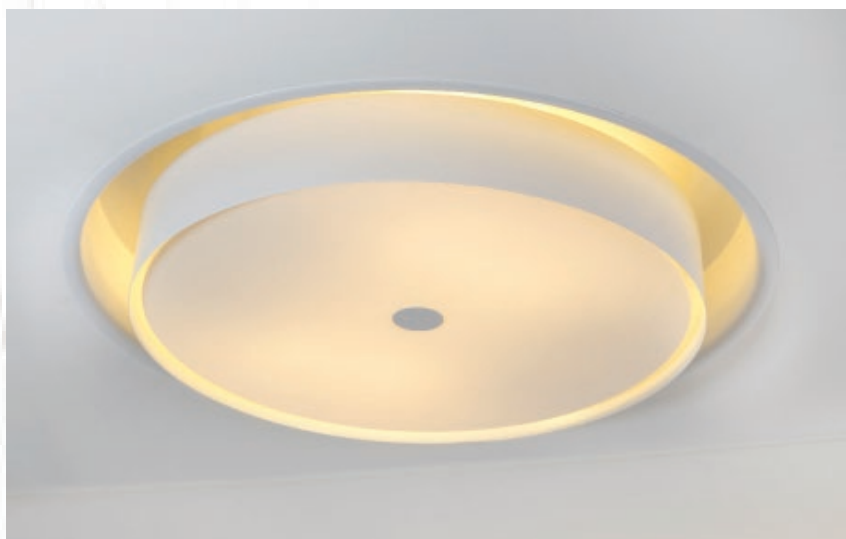

ECLIPSE MIX

USO INTERNO • LUZ DIRETA E INDIRETA • ALUMÍNIO

REF	2020
DIÂMETRO	40x40
H | H MÁX	8 | 18
LÂMPADAS	4xE27 + 1xDICRÓICA

REF	2021
DIÂMETRO	50x50
H | H MÁX	8 | 18
LÂMPADAS	4xE27 + 3X DICRÓICA

REF	2045
DIÂMETRO	60x60
H | H MÁX	8 | 18
LÂMPADAS	6xE27 + 3x AR70

PLAFON DE EMBUTIR

ELO

USO INTERNO • LUZ INDIRETA • ALUMÍNIO

REF	2083	2065
DIÂMETRO	53x53	63x63
CORTE	Ø 51	Ø 61
H | H MÁX	9 | 5	9 | 5
LÂMPADAS	4xE27	4xE27

ECLIPSE

USO INTERNO • LUZ INDIRETA • ALUMÍNIO

REF	2010	2011	2044
DIÂMETRO	40x40	50x50	60x60
H | H MÁX	8 | 18	8 | 18	8 | 18
LÂMPADAS	4xE27	4xE27	6xE27