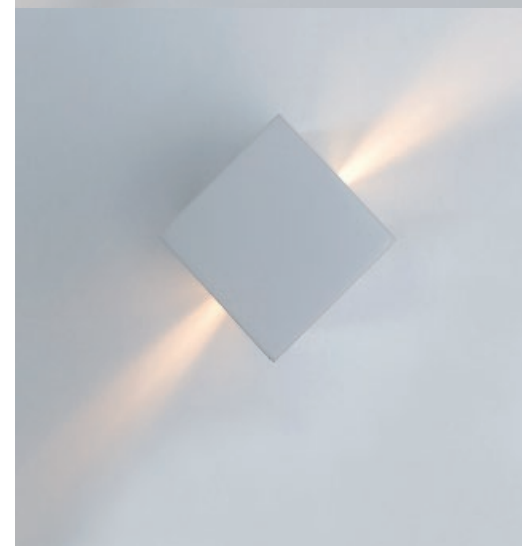

DEZ 2

USO INTERNO • ALUMÍNIO

REF	3045
LARG X COMP	5x5
H | H MÁX	10
LÁMPADAS	1X HALOPIN

DEZ 1

USO INTERNO • ALUMÍNIO

REF	3044
LARG X COMP	5x5
H | H MÁX	10
LÁMPADAS	1X HALOPIN