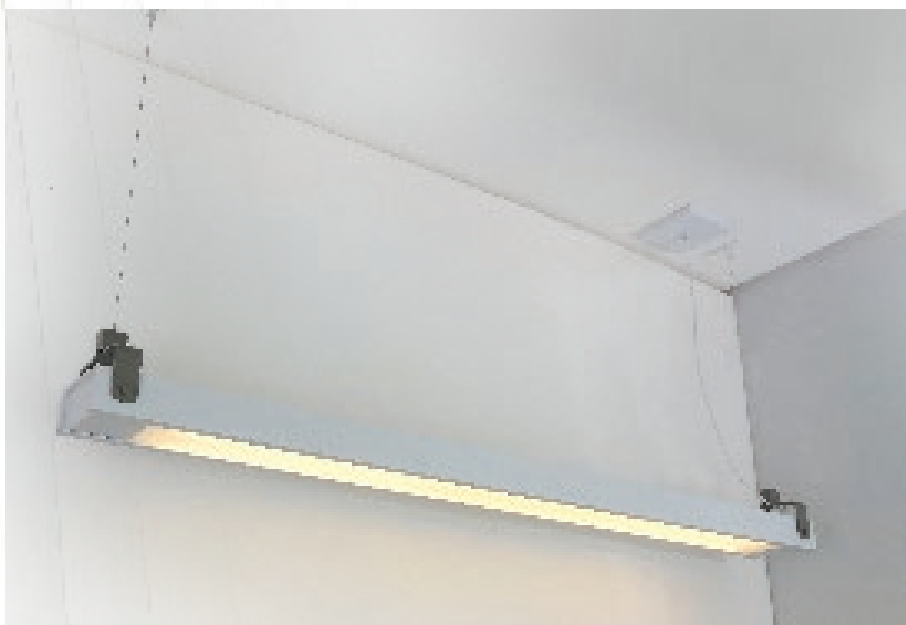

ARTIC

ARTICULADO • USO INTERNO • LUZ DIRETA OU INDIRETA
ALUMÍNIO • DIFUSOR EM ACRÍLICO LEITOSO

REF 1059

LARG X COMP 10 x 70

H | H MÁX 5 | REGULÁVEL MÁX. 150

LÂMPADAS 2X TUBULAR LED 60CM

REF 1060

LARG X COMP 10 x 130

H | H MÁX 5 | REGULÁVEL MÁX. 150

LÂMPADAS 2X TUBULAR LED 120CM