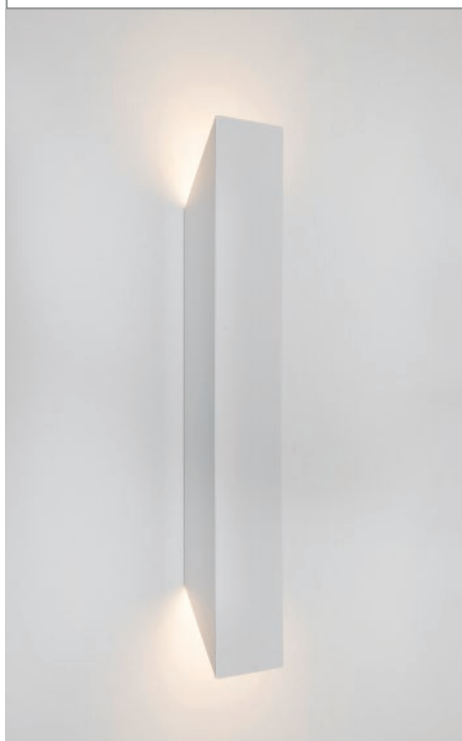

LINA 1

USO INTERNO • ALUMÍNIO

REF	3077
LARG X COMP	25x5
H | H MÁX	5
LÂMPADAS	2X HALOPIN

REF	3078
LARG X COMP	40x5
H | H MÁX	5
LÂMPADAS	2X HALOPIN

LINA 2

USO INTERNO • ALUMÍNIO

REF	3079
LARG X COMP	25x5
H | H MÁX	5
LÂMPADAS	2X HALOPIN