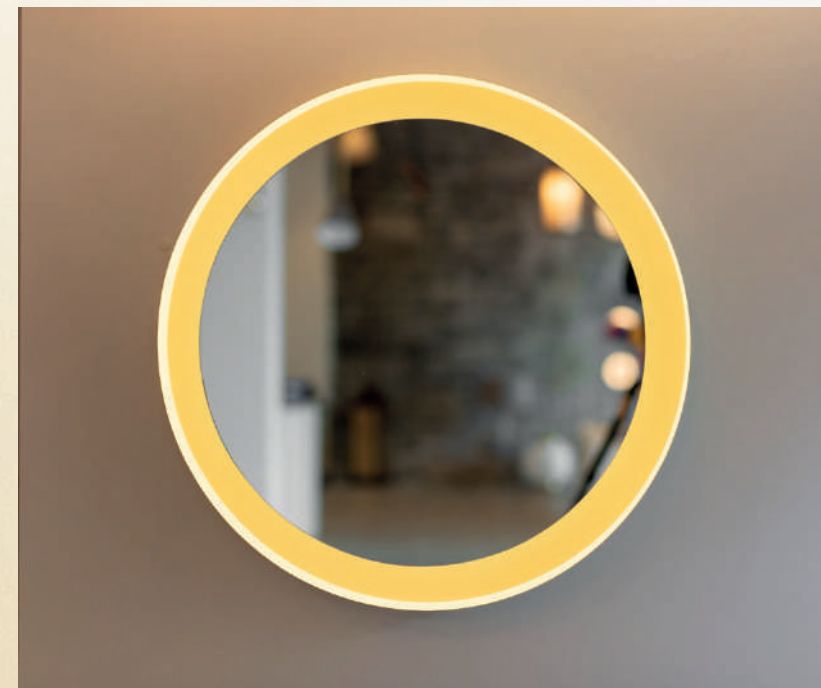

REF	3141
LXC	50x50
P	5
LÂMPADAS	LED INTEGRADO 2700K 2160LM 12v 26w

REF	3142
LXC	60x60
P	5
LÂMPADAS	LED INTEGRADO 2700K 2640LM 12v 32w

LINHA

Reflexa

REF	3139	3140
Ø	50	60
H	5	5
LÂMPADAS	LED INTEGRADO 2700K 1500LM 12v 18w	LED INTEGRADO 2700K 1890LM 12v 23w