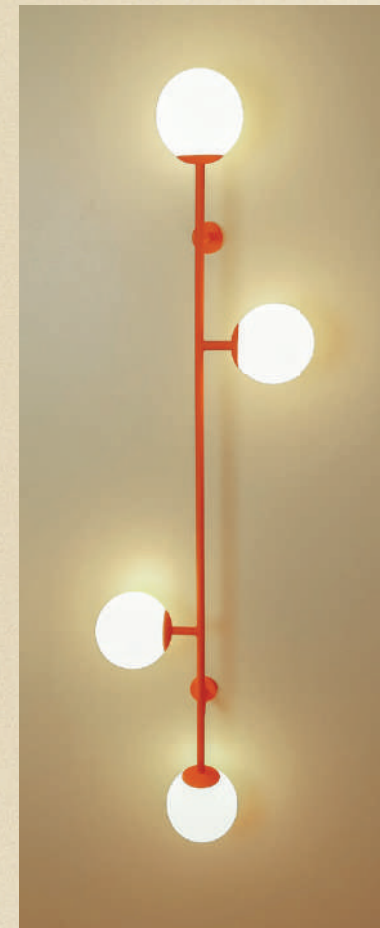

Origins

LINHA

Solar

PENDENTE

REF	1164	1165
L X C	30x85	30x120
H | HMÁX.	12 | REGULÁVEL MÁX. 150	12 | REGULÁVEL MÁX. 150
LÂMPADAS	4x HALOPIN	6x HALOPIN

REF	1166	1182
L X C	30x150	30x180
H | HMÁX.	12 | REGULÁVEL MÁX. 150	12 | REGULÁVEL MÁX. 150
LÂMPADAS	8x HALOPIN	10x HALOPIN

ARANDELA

REF	3136	3137	3138
L X H	12x60	12x80	30x120
P	14	14	14
LÂMPADAS	1x HALOPIN	2x HALOPIN	4x HALOPIN