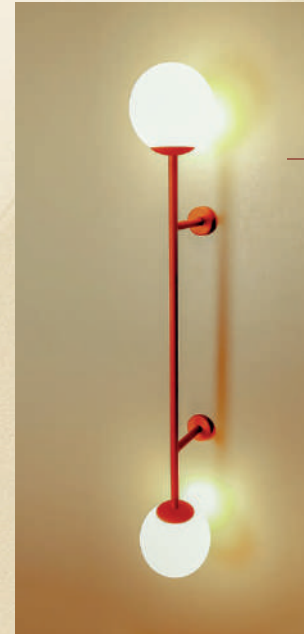

R75

Origins

LINHA

Solar

PENDENTE

REF	1164	1165
L X C	30x85	30x120
H HMÁX.	12 REGULÁVEL MÁX. 150	12 REGULÁVEL MÁX. 150
LÂMPADAS	4x HALOPIN	6x HALOPIN

REF	1166	1182
L X C	30x150	30x180
H HMÁX.	12 REGULÁVEL MÁX. 150	12 REGULÁVEL MÁX. 150
LÂMPADAS	8x HALOPIN	10x HALOPIN