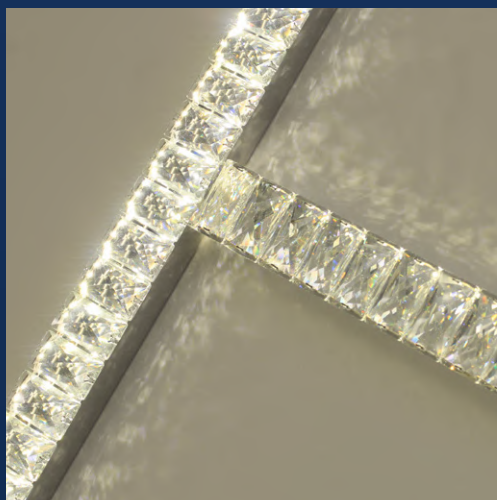

LUSTRE ALIANÇA
PERFIL CRISTAL
SOBREPOR

MODELO PERFIL DE SOBREPOR

PERFIL-1000

Aliança Linear Modular 100 cm - 3000K - 15W - Parede/Teto

PERFIL-1500

Aliança Linear Modular 150 cm - 3000K - 23W - Parede/Teto

PERFIL-2000

Aliança Linear Modular 200 cm - 3000K - 30W - Parede/Teto

PERFIL-500

Aliança Linear Modular 50 cm - 3000K - 8W - Parede/Teto

Perfil de Cristal - Sobrepor