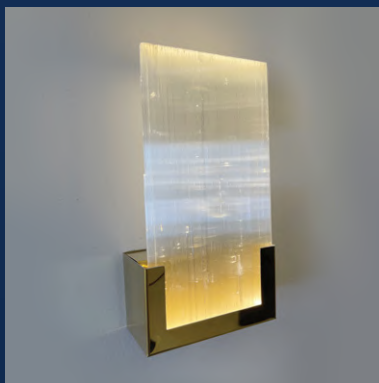

ARANDELA FELSEN

MODELO ROCHA ARANDELA PLACAS

ROCHA-ARA-PL-RET

Arandela Ret. 10 X 20 cm - Placa Ret. Rocha - 2w - Cromado

ROCHA-ARA-PL-RET-DO

Arandela Ret. 10 X 20 cm - Placa Ret. Rocha - 2w - Dourado

ROCHA-ARA-PL-RET-GR

Arandela Ret. 10 X 20 cm - Placa Ret. Rocha - 2w - Gold Rose

Arandela Dourado