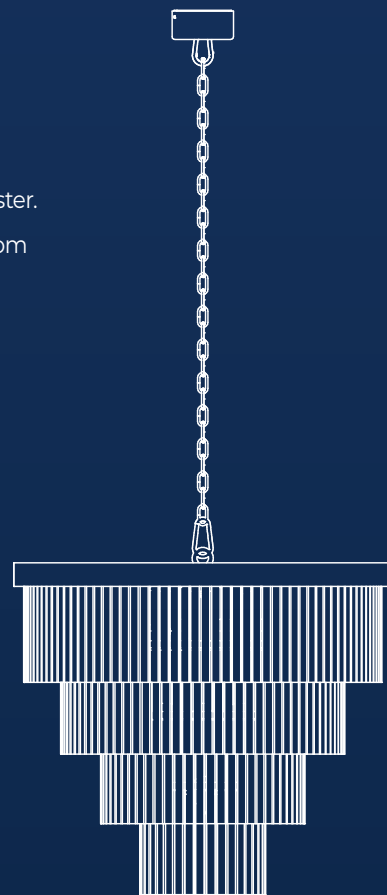

Linha Stone - Lustre Felsen

INFORMAÇÕES TÉCNICAS

Material da Base: Aço, pintado a pó em poliéster.

Os Lustres da linha Felsen são produzidos com a Rocha Selenita Marroquina.

Cor: Dourado

Lâmpada: E14

PESQUISE TAMANHOS PERSONALIZADO