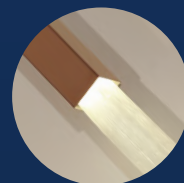

PERSEIDAS FELSEN

MODELO PENDENTE ROCHA ALEATÓRIO

ROCHA90-30PEND

Red. 90 cm x 3,0 m Alt. Mont. Aleat. - 30 Pendentes Rocha para 30 Lâmpadas MiniGU10 - Cromado

ROCHA90-30PEND-DO

Red. 90 cm x 3,0 m Alt. Mont. Aleat. - 30 Pendentes Rocha para 30 Lâmpadas MiniGU10 - Dourado

ROCHA90-30PEND-GR

Red. 90 cm x 3,0 m Alt. Mont. Aleat. - 30 Pendentes Rocha para 30 Lâmpadas MiniGU10 - Gold Rose

Cromado

Dourado

Gold Rose

INFORMAÇÕES TÉCNICAS

Material da Base: Aço Inox

Os Lustres da linha Felsen são produzidos com a Rocha Selenita Marroquina.

Cores: Dourado, Cromado e Gold Rose

Lâmpada: Mini GU10

PESQUISE TAMANHOS PERSONALIZADO

DNA LUSTRES & DECOR

+55 (11) 95421 6736

(11) 2036 1604 / 2036 2717

vendas1@dnalustres.com.br

@dna_lustres dnaustres

Rua Costa Barros 2880
03210-001 São Paulo - SP
www.dnalustres.com.br