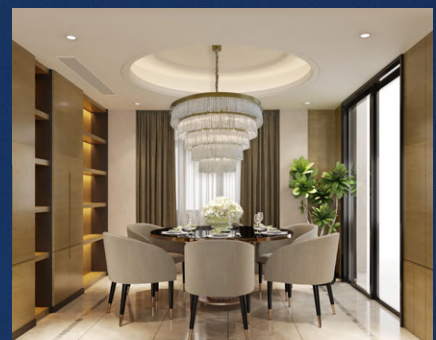

O lar é o espaço mais importante para a grande maioria das pessoas, e a customização desse ambiente tem um significado mais do que especial, por isso, os lustres DNA fabricados com cristais de rocha, são pensados para conciliar a beleza, harmonia e equilíbrio do seu espaço.