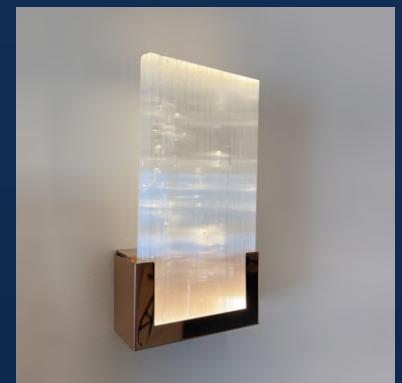

Arandela Gold Rose

Desenhada de forma minimalista para acomodar os cristais de rocha Selenita destacando a serenidade do cristal transformando em boas vibrações. Afinal pedras naturais sempre foram símbolo de energias positivas e status na decoração.