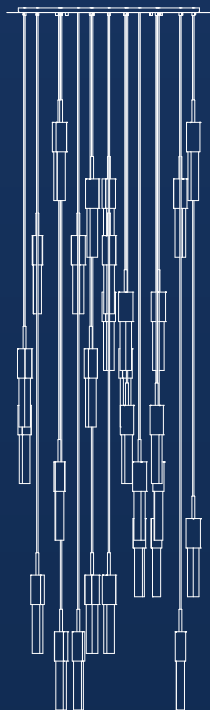

PERSEIDAS FELSEN

MODELO PENDENTE ROCHA ALEATÓRIO

ROCHA90-30PEND

Red. 90 cm x 3,0 m Alt. Mont. Aleat. - 30 Pendentes Rocha para 30 Lâmpadas MiniGU10 - Cromado

ROCHA90-30PEND-DO

Red. 90 cm x 3,0 m Alt. Mont. Aleat. - 30 Pendentes Rocha para 30 Lâmpadas MiniGU10 - Dourado

ROCHA90-30PEND-GR

Red. 90 cm x 3,0 m Alt. Mont. Aleat. - 30 Pendentes Rocha para 30 Lâmpadas MiniGU10 - Gold Rose

Cromado

Dourado

Gold Rose