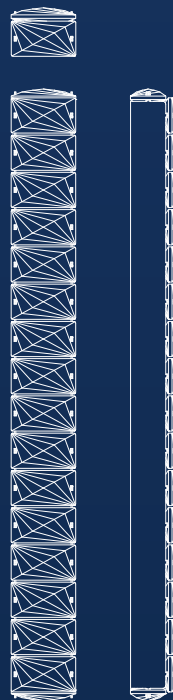

LUSTRE ALIANÇA
PERFIL CRISTAL
SOBREPOR

MODELO PERFIL DE SOBREPOR

PERFIL-1000

Aliança Linear Modular 100 cm - 3000K - 15W - Parede/Teto

PERFIL-1500

Aliança Linear Modular 150 cm - 3000K - 23W - Parede/Teto

PERFIL-2000

Aliança Linear Modular 200 cm - 3000K - 30W - Parede/Teto

PERFIL-500

Aliança Linear Modular 50 cm - 3000K - 8W - Parede/Teto

Perfil de Cristal - Sobrepor