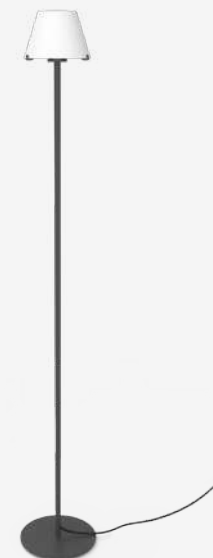

OLIVIA

CÓDIGO 928

TUBO DE ALUMÍNIO / BASE EM
AÇO CORTEN
L230 X A1205 X P273 MM
LED 1W 12V INTEGRADO
2700K LENTE 30º 110LM
COM TOMADA DE PISO - PRETO

NAOMI

CÓDIGO 903

ALUMÍNIO / CÚPULA ARTICULADA
ALUMÍNIO REPUXADO
CÚPULA: D185XA160MM
L260XA1470XP430
1X E27 BULBO LED ATÉ 12W

FROGO

CÓDIGO 337

ALUMÍNIO / CÚPULA ALUMÍNIO
D195 X A1210 MM
2X E27 BOLINHA
COM TOMADA DE PISO - PRETO

FROGUINHO GLASS

CÓDIGO 273

ALUMÍNIO / CÚPULA DE VIDRO
D133 X A1215 MM
CÚPULA: D133 X A95 MM
BASE: D180 X A11 MM MM
1X G9 LED ATÉ 4W
COM TOMADA DE PISO - PRETO