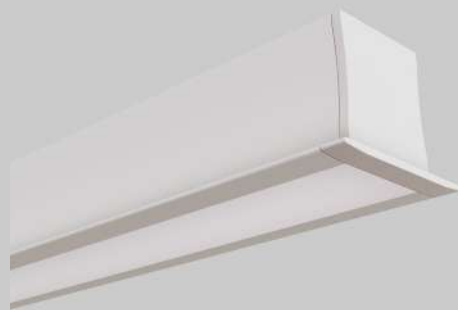

PERFIL

CÓDIGO ML-261/30

LED 4W T5 3000K 400LM BIVOLT
30 CM

CÓDIGO ML-261/90

LED 12W T5 3000K 12000LM BIVOLT
90 CM

CÓDIGO ML-261/1200

LED 18W T5 3000K 1800LM BIVOLT
1,20 CM

LINHA TÉCNICA
PERFIL EMBUTIR