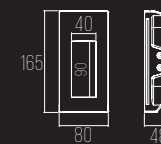

3009

CÓDIGO 3009

GESSO
1X LED 1W 3000K 127V/220V

DIMENSÕES:
PRODUTO: C80 X L48 X A165 MM
ÁREA EXPOSTA: C40 X A90 MM
NICHU: C83 X A168 MM
PROFUNDIDADE MÍN.: 60 MM