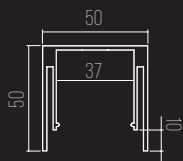

CÓDIGO 741

ALUMÍNIO EXTRUDADO / ALUMÍNIO REPUXADO / ACRÍLICO LEITOSO POR METRO
ATÉ 3 METROS - CORTE DE 500 EM 500 MM

DIMENSÕES:

PERFIL: C* X L50 X A50 MM

NICHO: C* X L50 X A50 MM

* COMPRIMENTO DEFINIDO PELO CLIENTE *