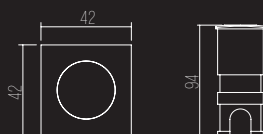

7205

CÓDIGO 7205

ALUMÍNIUM / DIFUSOR VIDRO
LED 1W 2700K
DIMENSÕES:
L42 X C42 X P90 MM
PREVER ALOJAMENTO REMOTO PARA FONTE

7208

CÓDIGO 7208

0,5W 2700K 2LM 100° BIVOLT
MEDIDA DO PRODUTO: D26 X A57 MM
MEDIDA DA CAPA: D25 X A80 MM
MEDIDAS DE CORTE P/MADEIRA/DECK: D20 MM
MEDIDAS DE CORTE P/ALVENARIA: D25 MM