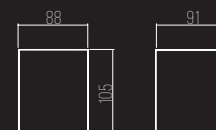

1 FACHO - VIDRO CRISTAL

PEÇA: C88 X L91 X A105 MM

CÓDIGO 510/3

ALUMÍNIO INJETADO

1X PALITO CURTA RS7 100W

2 FACHOS ABERTOS / VIDRO E VIDRO

PEÇA: C110 X L160 X A180 MM

LINE