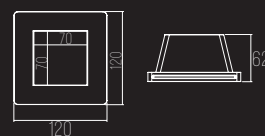

DIMENSÕES:
PRODUTO: C120 X L120 X A62 MM
ÁREA EXPOSTA: C70 X L70 MM
NICHU: C123XA123 MM
PROFUNDIDADE MÍN.: 120 MM

9129

CÓDIGO 9129

GESSO / FACHO FIXO
1X DICROICA GU10 5W

DIMENSÕES:
PRODUTO: C120 X L120 X A55 MM
ÁREA EXPOSTA: C73 X L73 MM
NICHU: C123 X A123 MM
PROFUNDIDADE MÍN.: 120 MM