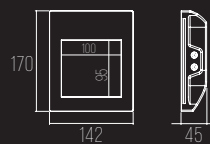

DIMENSÕES:
PRODUTO: C142 X L45 X A170 MM
ÁREA EXPOSTA: C100 X A95 MM
NICHU: C145 X A173 MM
PROFUNDIDADE MÍN.: 60 MM

3011

CÓDIGO 3011

GESSO
1X DRICROICA GU10 50W

DIMENSÕES:
PRODUTO: C100 X L73 X A350 MM
ÁREA EXPOSTA: C60 X A230 MM
NICHU: C103 X A353 MM
PROFUNDIDADE MÍN.: 80 MM