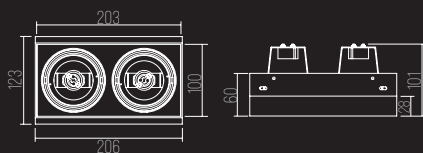

1404-2

CÓDIGO 1404-2

ALUMÍNIO INJETADO / FACHO ORIENTÁVEL
2X GU10 AR70

DIMENSÕES:

PRODUTO: D206 X L123 X A60 MM

ÁREA EXPOSTA: D203 X L100 X A30 MM

NICHO: D208 X L105 X A110 MM