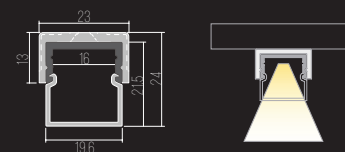

MINI FINN

CÓDIGO 700034

POR METRO (ATÉ 3 METROS)
ALUMÍNIO / DIFUSOR ACRÍLICO
LEITOSO

DIMENSÕES:

PEÇA: C* X L19,6 X A24 MM

ÁREA PARA LED: 16 MM