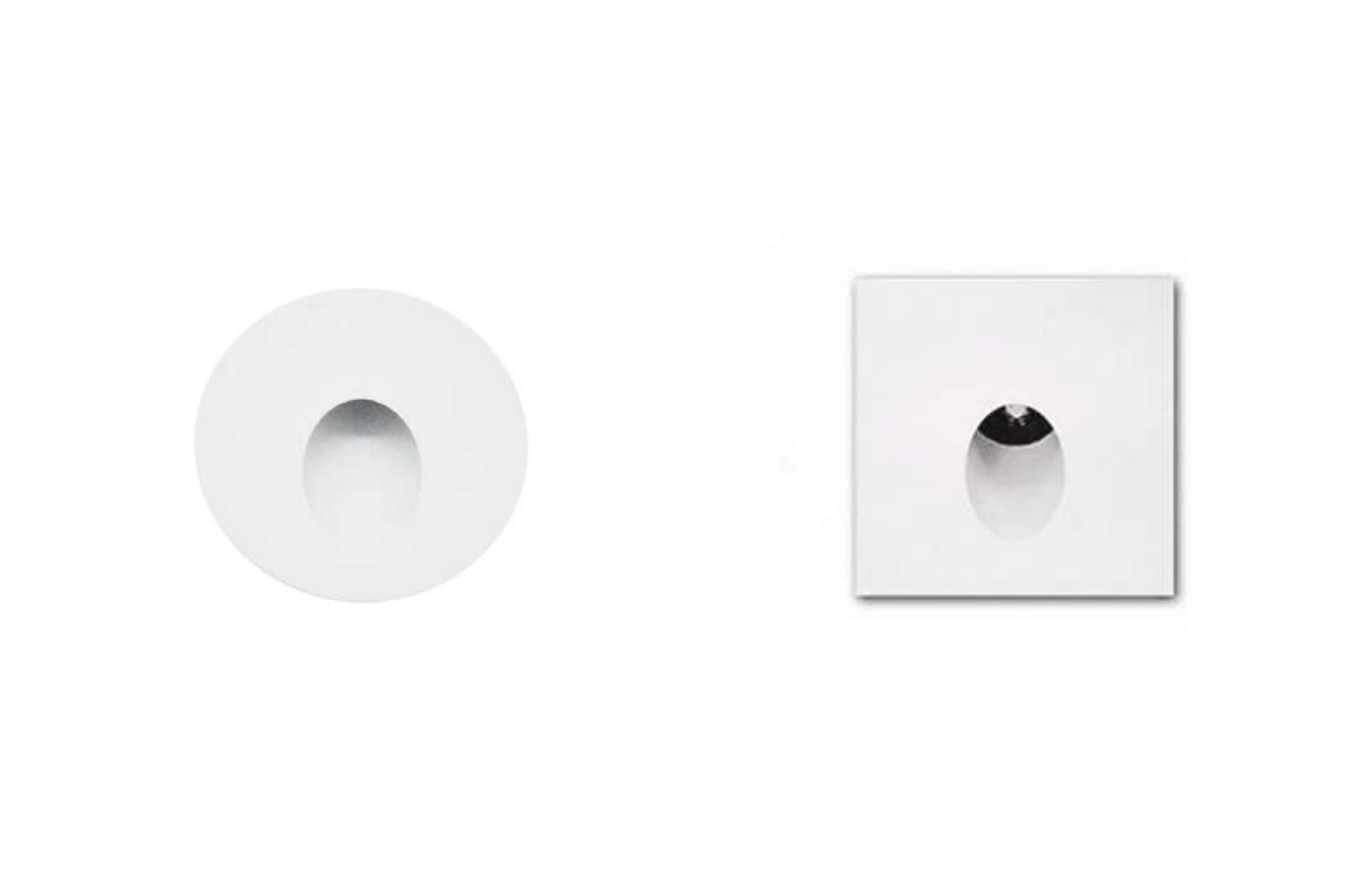

NINO

CÓDIGO 960

ALUMÍNIO
LED 0,75W 2700K IP66 40° 80LM BIVOLT
DIMENSÕES:
PEÇA: C72 X D45 MM
NICHOS: D41,5 X P80 MM (MÍN)

NINO

CÓDIGO 961

ALUMÍNIO
LED 0,75W 2700K IP66 40° 80LM BIVOLT
DIMENSÕES:
PEÇA: C45 X L45 X P72 MM
NICHOS: D41,5 X P80 MM (MÍN)