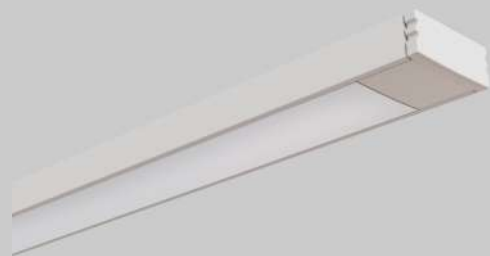

AA LIGHT

CÓDIGO 700291

POR METRO (ATÉ 3 METROS)
ALUMÍNIO / DIFUSOR ACRÍLICO
LEITOSO

DIMENSÕES:

PEÇA: C* X L82 X A89,5 MM

ÁREA PARA LED: 51,2 MM

ÁREA PARA DRIVER: L71 MM

SIMPLES

CÓDIGO 700015

POR METRO (ATÉ 3 METROS)
ALUMÍNIO / DIFUSOR ACRÍLICO
LEITOSO

DIMENSÕES:

PEÇA: C* X L17,5 X A7 MM

ÁREA PARA LED: 12,2 MM

MINI FINN

CÓDIGO 700034

POR METRO (ATÉ 3 METROS)
ALUMÍNIO / DIFUSOR ACRÍLICO
LEITOSO

DIMENSÕES:

PEÇA: C* X L19,6 X A24 MM

ÁREA PARA LED: 16 MM