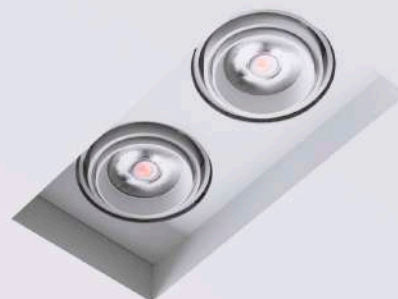

1400-1

CÓDIGO 1400/1

ALUMÍNIO INJETADO / FACHO ORIENTÁVEL
1X DICROICA GU10

DIMENSÕES:

PRODUTO: C123 X L103 X A60 MM

ÁREA EXPOSTA: C100 X L100 X A30 MM

NICHO: C105 X L105 X A110 MM

1401-1

CÓDIGO 1401/1

ALUMÍNIO INJETADO / FACHO ORIENTÁVEL
1X MINI DICROICA

DIMENSÕES:

PRODUTO: C93 X L73 X A58 MM

ÁREA EXPOSTA: C70 X L70 X A30 MM

NICHO: C75 X L75 X A110 MM

ACOMODA LÂMPADA DE LED

1400-2

CÓDIGO 1400/2

ALUMÍNIO INJETADO / FACHO ORIENTÁVEL
2X DICROICA GU10

DIMENSÕES:

PRODUTO: C206 X L123 X A60 MM

ÁREA EXPOSTA: C203 X L100 X A30 MM

NICHO: C208 X L105 X A110 MM

1400-4

CÓDIGO 1400/4

ALUMÍNIO INJETADO / FACHO ORIENTÁVEL
4X DICROICA GU10

DIMENSÕES:

PRODUTO: C222 X L205 X A75 MM

ÁREA EXPOSTA: C200 X L202 X A30 MM

NICHO: C207 X L203 X A110 MM