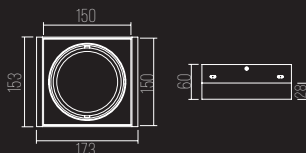

1405-1

CÓDIGO 1405-1

ALUMÍNIO INJETADO / FACHO ORIENTÁVEL
1X AR111

DIMENSÕES:

PRODUTO: C173 X L153 X A60 MM

ÁREA EXPOSTA: C150 X L150 X A30 MM

NICHO: C155 X L155 X A150 MM