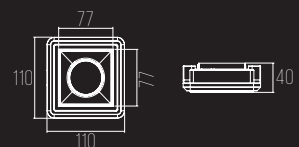

DIMENSÕES:

PRODUTO: C120 X L120 X A40 MM

ÁREA EXPOSTA: C70 X L70 MM

NICHO: C123 X L123 MM

PROFUNDIDADE MÍN.: 100 MM

9170

CÓDIGO 9170

GESSO / FACHO ORIENTAVEL 30°
1X GU10 MÁX. 13W

DIMENSÕES:

PRODUTO: C110 X L110 X A40 MM

ÁREA EXPOSTA: C77 X L77 MM

NICHO: C113 X L113 MM

PROFUNDIDADE MÍN.: 100 MM

9169

CÓDIGO 9169

GESSO / FACHO ORIENTAVEL 30°
1X GU10 MÁX. 13W