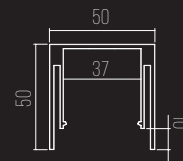

SISTEMA MULT

CÓDIGO 742

ALUMÍNIO EXTRUDADO / ALUMÍNIO REPUXADO / ACRÍLICO LEITOSO
ATÉ 3 METROS - CORTE DE 500 EM 500 MM

DIMENSÕES:

PERFIL: C* X L50 X A50 MM

NICHO: C* X L50 X A50 MM

* COMPRIMENTO DEFINIDO PELO CLIENTE *