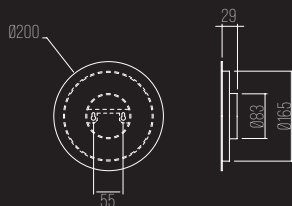

LUNA

CÓDIGO 2480N

AÇO CORTEN

FITA LED 14.4W 2700K 25LM

DIMENSÕES:

PEÇA: D200 X P28 MM

DRIVER ACOPLADO NO INTERIOR DO PRODUTO

LUNA