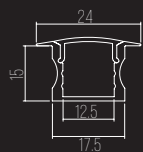

PERFIL

CÓDIGO 700435

ALUMÍNIO / DIFUSOR ACRÍLICO LEITOSO
POR METRO (ATÉ 3 METROS)

DIMENSÕES:

PEÇA: C* X L24 X A15 MM

ÁREA PARA LED: 12,5 MM