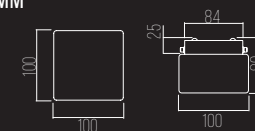

CÓDIGO 2503A

ALUMÍNIO / ALUMÍNIO REPUXADO
4X G9 HALOPIN
D400 X A237 MM

CÓDIGO 2504A

ALUMÍNIO / ALUMÍNIO REPUXADO
4X E27
D600 X A235 MM

MAX

CÓDIGO 93

ALUMÍNIO E VIDRO
1X HALOPIN 40W
L100 X A74 X C100 MM
TETO / PAREDE