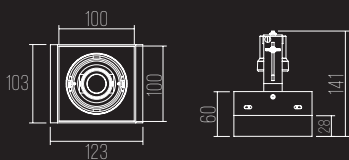

DIMENSÕES:

PRODUTO: C123 X L103 X A60 MM

ÁREA EXPOSTA: C100 X L100 X A30 MM

NICHO: C105 X L105 X A150 MM