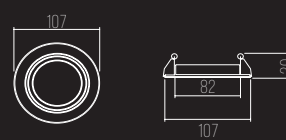

171

CÓDIGO 171

ALUMÍNIO ESTAMPADO
1X AR70 50W
FACHO ORIENTÁVEL
D107 X A62 MM
NICHU: D92 MM