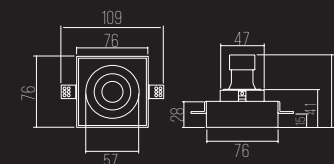

8010

CÓDIGO 8010

ALUMÍNIO / ORIENTÁVEL
1X MINI DICRÓICA
C78 X L78 X A38 MM
NICHOS: C78 X 78 X A85 MM (MÍN.)
ADAPTÁVEL PARA FILTRO FOSCO
NÃO ACEITA COLMÉIA