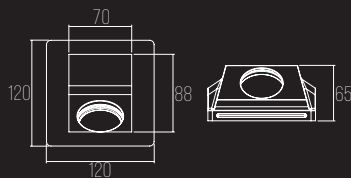

DIMENSÕES:

PRODUTO: C80 X L80 X A55 MM

ÁREA EXPOSTA: C55 X L55 MM

NICHO: C83 X L83 MM

PROFUNDIDADE MÍN.: 100 MM

9224-R

CÓDIGO 9224-R

GESSO / FACHO ORIENTÁVEL
1X DICROICA GU10 50W

DIMENSÕES:

PRODUTO: D155 X A66 MM

ÁREA EXPOSTA: D74 MM

NICHO: D157 MM

PROFUNDIDADE MÍN.: 180 MM

9229

CÓDIGO 9229

GESSO / FACHO FIXO
1X DICROICA GU10 50W

DIMENSÕES:

PRODUTO: C120 X L120 X A65 MM

ÁREA EXPOSTA: C88 X L70 MM

NICHO: C123 X L123 MM

PROFUNDIDADE MÍN.: 120 MM

COM EFEITO WALL WASHER

9242

CÓDIGO 9242

GESSO / FACHO ORIENTÁVEL
1X GU10 AR111 50W

DIMENSÕES:

PRODUTO: D220 X A63 MM

ÁREA EXPOSTA: D140 MM

NICHO: D222 MM

PROFUNDIDADE MÍN.: 120 MM

LINHA TÉCNICA
SISTEMA MULT

SISTEMA MULT