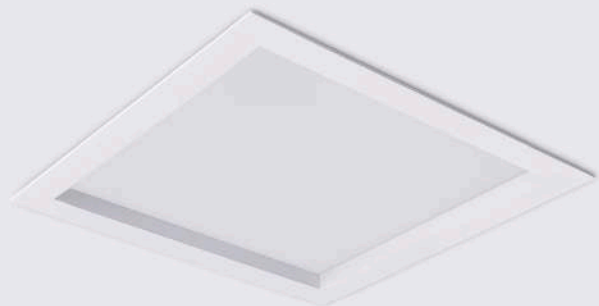

LINHA TÉCNICA
DAX

1712

CÓDIGO 1712N

ALUMÍNIO EXTRUDADO
2X E27 BULBO LED
C200 X L200 X A103 MM
NICH0: 175 X 175 X 100 MM MÍN.

1713

CÓDIGO 1713N

ALUMÍNIO EXTRUDADO
3X E27 BULBO LED
C322 X L322 X A104 MM
NICH0: C300 X L300 X A100 MM MÍN.