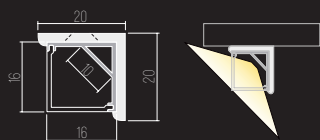

PEÇA: C* X L16 X A16 MM

LARGURA INTERNA: 10 MM

ROUND

CÓDIGO 700240

ALUMÍNIO / DIFUSOR ACRÍLICO LEITOSO
POR METRO (ATÉ 3 METROS)

DIMENSÕES:

PEÇA: D24 X A15 MM

ÁREA PARA LED: 12 MM