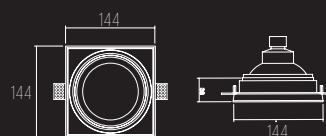

7080

CÓDIGO 7080

ALUMÍNIO / ORIENTÁVEL
 1X MINI DICRÓICA
 C78 X L78 X A38 MM
 NICH0: C78 X L78 X A85 MM (MÍN.)

7511

CÓDIGO 7511

ALUMÍNIO / ORIENTÁVEL
 1X AR111
 C144 X L144 X A38 MM
 NICH0: C144 X 144 X A125 MM (MÍN.)