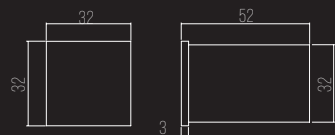

SMALL

CÓDIGO 3030

ALUMÍNIO EXTRUDADO
1X LED 1W BR 2700K 100LM
DIMENSÕES:
PEÇA: C52 X L33 X A33 MM
NICH0: P52 X L32 X A32 MM
DIMERIZÁVEL PARA OPÇÃO DE VOLTAGEM 127V