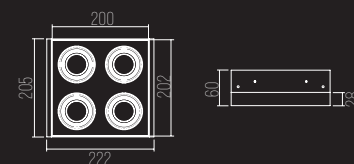

CÓDIGO 1400/4

ALUMÍNIO INJETADO / FACHO ORIENTÁVEL
4X DICROICA GU10

DIMENSÕES:

PRODUTO: C222 X L205 X A75 MM

ÁREA EXPOSTA: C200 X L202 X A30 MM

NICHO: C207 X L203 X A110 MM

1402-1

CÓDIGO 1402/1