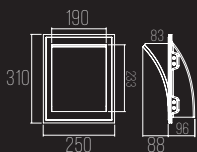

8401

CÓDIGO 8401

GESSO
1X E27 BOLINHA 40W

DIMENSÕES:
PRODUTO: C250 X L96 X A310 MM
ÁREA EXPOSTA: C190 X L83 MM
NICHU: C323 X A263 MM
PROFUNDIDADE MÍN.: 130 MM