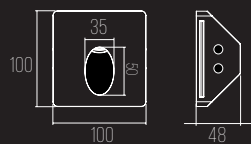

9430

CÓDIGO 9430

GESSO
1X LED 1W 3000K 127V / 220V

DIMENSÕES:
PRODUTO: C100 X L48 X A100 MM
ÁREA EXPOSTA: C35 X A50 MM
NICHU: C103 X A103 MM
PROFUNDIDADE MÍN: 60 MM