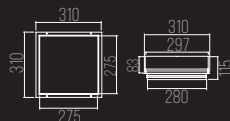

230

CÓDIGO 230N

ALUMÍNIO EXTRUDADO COM ACRÍLICO LEITOSO
4X E27 LED OU ELETRÔNICA
L310 X A115 X C310 MM