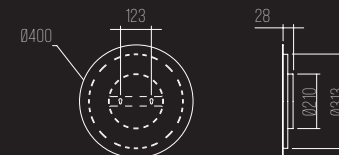

LUNA

CÓDIGO 2500N

AÇO CORTEN

FITA LED 14.4W 2700K 58LM

DIMENSÕES:

PEÇA: D400 X P28 MM

DRIVER ACOPLADO NO INTERIOR DO PRODUTO