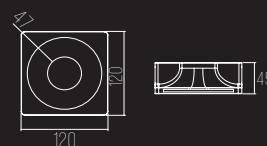

DIMENSÕES:
PRODUTO: D130 X A45 MM
ÁREA EXPOSTA: D73 MM
NICHOS: D133 MM
PROFUNDIDADE MÍN.: 120 MM

9131

CÓDIGO 9131

GESSO / FACHO FIXO
1X DICROICA GU10 50W

DIMENSÕES:
PRODUTO: C120 X L120 X A45 MM
ÁREA EXPOSTA: D47 MM
NICHOS: C123 X L123 MM
PROFUNDIDADE MÍN.: 120 MM