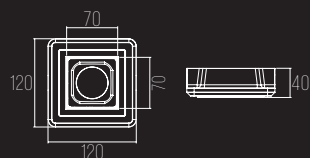

DIMENSÕES:

PRODUTO: C120 X L120 X A40 MM

ÁREA EXPOSTA: C70 X L70 MM

NICHO: C123 X L123 MM

PROFUNDIDADE MÍN.: 100 MM

9170

CÓDIGO 9170

GESSO / FACHO ORIENTAVEL 30°
1X GU10 MÁX. 13W