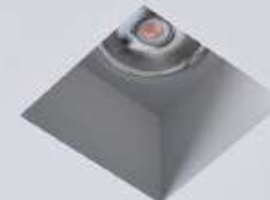

9129/G

CÓDIGO 9129/G

GESSO / VIDRO FOSCO
1X DICROICA GU10 50W

DIMENSÕES:
PRODUTO: C120 X L120 X A62 MM
ÁREA EXPOSTA: C70 X L70 MM
NICHU: C123XA123 MM
PROFUNDIDADE MÍN.: 120 MM