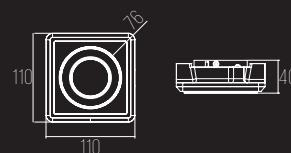

9169

CÓDIGO 9169

GESSO / FACHO ORIENTAVEL 30°
1X GU10 MÁX. 13W

DIMENSÕES:

PRODUTO: C110 X L110 X A40 MM

ÁREA EXPOSTA: D76 MM

NICHO: C113 X L113 MM

PROFUNDIDADE MÍN.: 100 MM