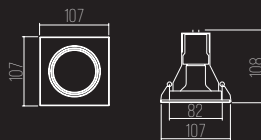

142

CÓDIGO 142

ALUMÍNIO ESTAMPADO / PINTURA ELETROSTÁTICA
1X PAR20 50W E27
FACHO ORIENTÁVEL
C107 X L107 X A118 MM
NICHU: D92 MM