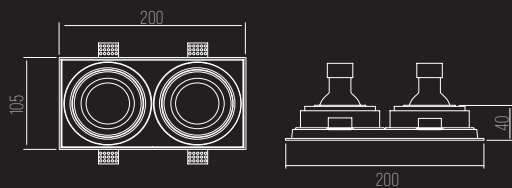

7190

CÓDIGO 7190

ALUMÍNIO / ORIENTÁVEL

2X DICRÓICA

C200 X L105 X A40 MM

NICH0: C200 X L105 X A100 MM (MÍN)