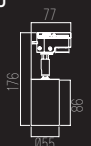

CÓDIGO 881

ALUMÍNIO REPUXADO COM MOVIMENTO CROMADO
ADAPTADOR
1X GU10
D55 X A86 MM (COPO)
FLEXÍVEL PADRÃO: CROMADO