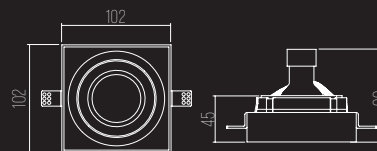

8012

CÓDIGO 8012

ALUMÍNIO / ORIENTÁVEL
 1X AR70
 C105 X L105 X A38 MM
 NICHOS: C105 X L105 X A145 (MÍN)
 ADAPTÁVEL PARA FILTRO FOSCO
 NÃO ACEITA COLMÉIA

8011

CÓDIGO 8011

ALUMÍNIO / ORIENTÁVEL
 1X DICRÓICA
 C102 X L102 X A45 MM
 NICHOS: C102 X L102 X A100 MM (MÍN)
 ADAPTÁVEL PARA FILTRO FOSCO
 NÃO ACEITA COLMÉIA