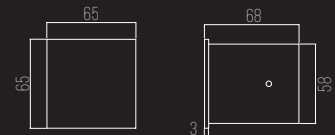

SMALL

CÓDIGO 3040

ALUMÍNIO EXTRUDADO
1X LED 1W BR 2700K 100LM
DIMENSÕES:
PEÇA: C3 X L65 X A65 MM
NICH0: P65 X L58 X A58 MM
DIMERIZÁVEL PARA OPÇÃO DE VOLTAGEM 127V