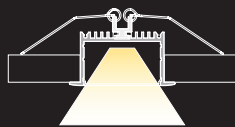

AA LIGHT

CÓDIGO 700294

ALUMÍNIO / DIFUSOR ACRÍLICO LEITOSO
POR METRO (ATÉ 3 METROS)

DIMENSÕES:

PEÇA: C* X L63 X A32 MM

ÁREA PARA LED: 45,70 MM

NICHO: C* X L50 MM