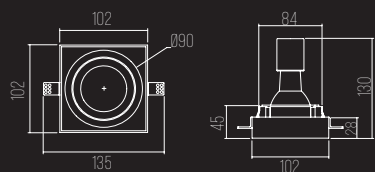

8007

CÓDIGO 8007

ALUMÍNIO / ORIENTÁVEL
 1X PAR20
 C115 X L115 X A38 MM
 NICHOS: C102 X 102 X A145 MM (MÍN.)
 ADAPTÁVEL PARA FILTRO FOSCO / NÃO ACEITA COLMÉIA

LINHA TÉCNICA
PHARO NO FRAME

8013

CÓDIGO 8013

ALUMÍNIO / ORIENTÁVEL
 1X PAR20
 C105 X L105 X A45 MM
 NICHOS: C105 X L105 X A145 MM (MÍN)
 ADAPTÁVEL PARA FILTRO FOSCO
 NÃO ACEITA COLMÉIA