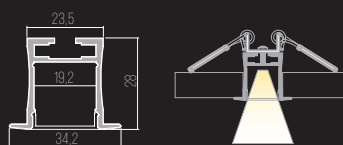

CÓDIGO 700036

ALUMÍNIO / DIFUSOR ACRÍLICO LEITOSO
POR METRO (ATÉ 3 METROS)

DIMENSÕES:

PEÇA: C* X L34,2 X A28 MM

ÁREA PARA LED: 19,2 MM

NICHO: C* X L24 MM

NO FRAME

CÓDIGO 700292 NO FRAME