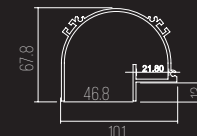

CÓDIGO 700405

ALUMÍNIO
POR METRO (ATÉ 3 METROS)

DIMENSÕES:

PEÇA: C* X L101 X A67,8 MM

ÁREA PARA LED: 20,7 MM

LINHA TÉCNICA
PAREDE SOBREPOR

BLOCK

CÓDIGO 127/P