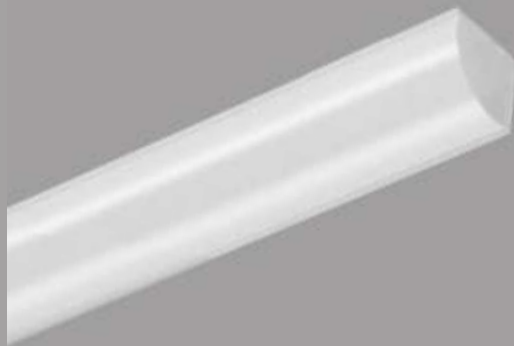

AA LIGHT

CÓDIGO 700328

ALUMINIO / DIFUSOR ACRÍLICO LEITOSO
POR METRO (ATÉ 3 METROS)

DIMENSÕES:

PEÇA: C* X L17,5 X A14,9 MM

ÁREA PARA LED: 15,5 MM

ABAUADO

CÓDIGO 700397

ALUMINIO / DIFUSOR ACRÍLICO LEITOSO ABAULADO
POR METRO (ATÉ 3 METROS)

DIMENSÕES:

PEÇA: C* X L16 X A16 MM

ÁREA PARA LED: 10,5 MM

PERFIL

CÓDIGO ML-261/30

LED 4W T5 3000K 400LM BIVOLT
30 CM

CÓDIGO ML-261/90

LED 12W T5 3000K 12000LM BIVOLT
90 CM

CÓDIGO ML-261/1200

LED 18W T5 3000K 1800LM BIVOLT
1,20 CM