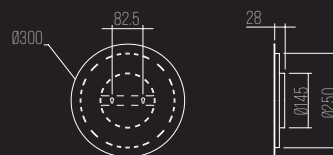

CÓDIGO 2490N

AÇO CORTEN

FITA LED 14.4W 2700K 40LM

DIMENSÕES:

PEÇA: D300 X P28 MM

DRIVER ACOPLADO NO INTERIOR DO PRODUTO

LUNA

CÓDIGO 2500N