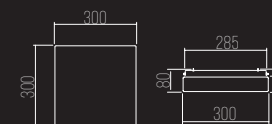

CÓDIGO 95

ALUMÍNIO E VIDRO
2X E27 60W
L300 X A74 X C300 MM