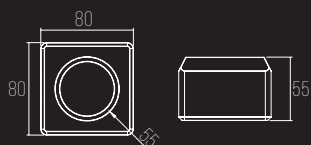

9285

CÓDIGO 9285

GESSO / FACHO FIXO
1X GU10 MÁX. 35W

DIMENSÕES:
PRODUTO: C80 X L80 X A55 MM
ÁREA EXPOSTA: D55 MM
NICHOS: C83 X L83 MM
PROFUNDIDADE MÍN.: 100 MM