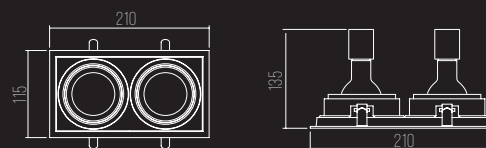

7051

CÓDIGO 7051

ALUMÍNIO / ORIENTÁVEL

2X AR70

C210 X L115 X A46 MM

NICHO: C197 X L102 X A150 MM (MÍN)