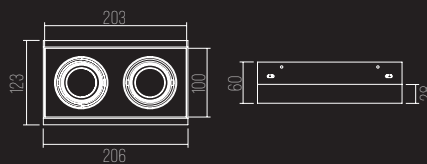

1400-2

CÓDIGO 1400/2

ALUMÍNIO INJETADO / FACHO ORIENTÁVEL
2X DICROICA GU10

DIMENSÕES:

PRODUTO: C206 X L123 X A60 MM

ÁREA EXPOSTA: C203 X L100 X A30 MM

NICHO: C208 X L105 X A110 MM

1400-4