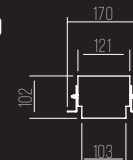

341

CÓDIGO 341

ALUMÍNIO EXTRUDADO COM ACRÍLICO LEITOSO
2X T8 LED 60 CM
L650 X A102 X C103 MM