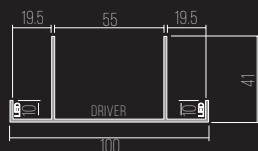

LINE

CÓDIGO 790/SISTEMA

ALUMÍNIO EXTRUDADO
POR METRO (ATÉ 3 METROS)
SOMAR FITA LED 5W 2700K + DRIVER BIVOLT NECESSÁRIOS
DIMENSÕES:
PEÇA: C* X L41 X A100 MM
DRIVER ACOPLADO NO INTERIOR DO PRODUTO