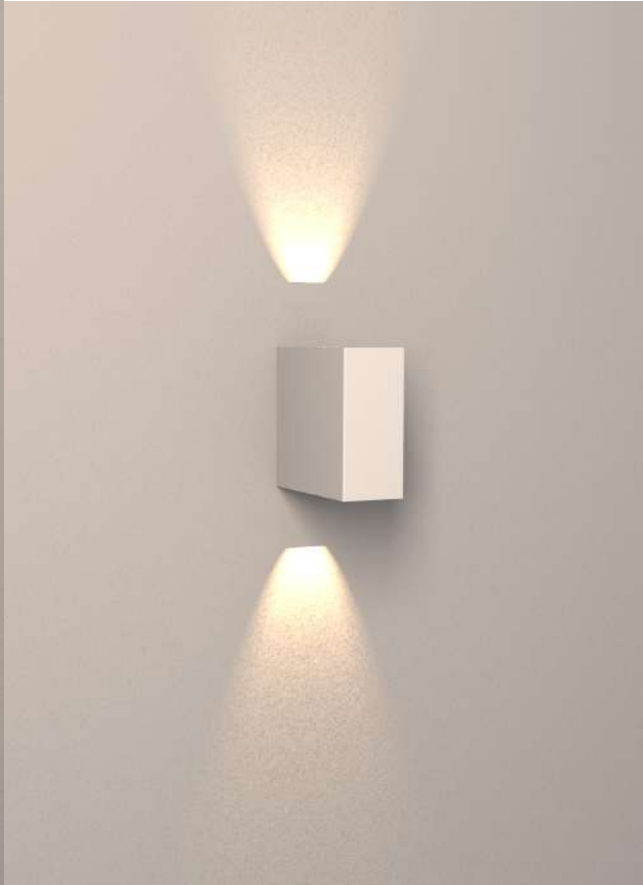

CÓDIGO 700405

ALUMÍNIO
POR METRO (ATÉ 3 METROS)

DIMENSÕES:

PEÇA: C* X L101 X A67,8 MM

ÁREA PARA LED: 20,7 MM

LINHA TÉCNICA
PAREDE SOBREPOR

BLOCK

CÓDIGO 127/P