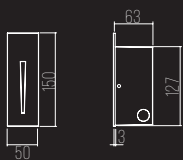

FINN

CÓDIGO 7329/SISTEMA

ALUMÍNIO EXTRUDADO / COM ACRÍLICO FOSCO
POR METRO (ATÉ 3 METROS)
DIMENSÕES:
PEÇA: C* X A40 X P80 MM

LINHA TÉCNICA
PAREDE EMBUTIR

LUXIT

CÓDIGO 70P/LED

ALUMÍNIO FUNDIDO
 1X LED 4W BR 2700K 400LM - 127V OU 220V DIRETO
 PODE DIMERIZAR
 DIMENSÕES:
 PEÇA: 63 X L50 X A150MM
 NICHU: L35 X A125 X P60 MM