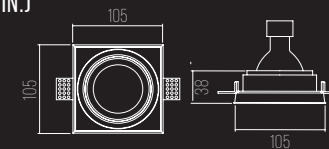

7180

CÓDIGO 7180

ALUMÍNIO / ORIENTÁVEL
 1X DICRÓICA
 C105 X L105 X A38 MM
 NICH0: C105 X L105 X A100 MM (MÍN.)

7120

CÓDIGO 7120

ALUMÍNIO / ORIENTÁVEL
 1X AR70
 C105 X L105 X A38 MM
 NICH0: C105 X 105 X A105 (MÍN.)