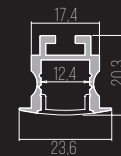

AA LIGHT

CÓDIGO 700329

ALUMÍNIO / DIFUSOR ACRÍLICO LEITOSO E MOLA
FIXAÇÃO

POR METRO (ATÉ 3 METROS)

DIMENSÕES:

PEÇA: C* X L23,6 X A20,3 MM

ÁREA PARA LED: 12,4 MM

NICHO: C* X L17,4 MM