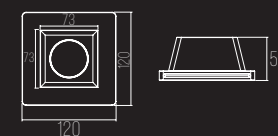

DIMENSÕES:
PRODUTO: C120 X L120 X A62 MM
ÁREA EXPOSTA: C70 X L70 MM
NICHU: C123XA123 MM
PROFUNDIDADE MÍN.: 120 MM

9129

CÓDIGO 9129

GESSO / FACHO FIXO
1X DICROICA GU10 5W

DIMENSÕES:
PRODUTO: C120 X L120 X A55 MM
ÁREA EXPOSTA: C73 X L73 MM
NICHU: C123 X A123 MM
PROFUNDIDADE MÍN.: 120 MM