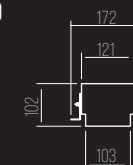

342

CÓDIGO 342

ALUMÍNIO EXTRUDADO COM ACRÍLICO LEITOSO
2X T8 LED 120 CM
L1250 X A102 X C103 MM