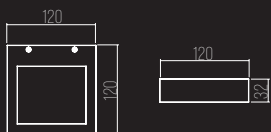

LOK LED

CÓDIGO 85/LED-4W

ALUM. INJETADO
1X LED 4W BR 2700K 400LM -
127V OU 220V DIRETO
NÃO DIMERIZAVEL
DIMENSÕES:
PEÇA: C120 X L120 X A30 MM