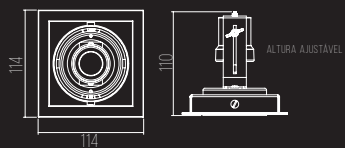

402-1

CÓDIGO 402-1

ALUMÍNIO INJETADO
1X PAR20 E27 - FACHO ORIENTÁVEL
C114 X L114 X A110 X MM
NICHOS: C98 X L98 X A150 MM