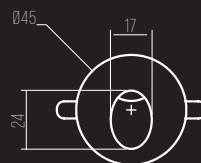

NINO

CÓDIGO 960

ALUMÍNIO
LED 0,75W 2700K IP66 40° 80LM BIVOLT
DIMENSÕES:
PEÇA: C72 X D45 MM
NICHOS: D41,5 X P80 MM (MÍN)

NINO

CÓDIGO 961

ALUMÍNIO
LED 0,75W 2700K IP66 40° 80LM BIVOLT
DIMENSÕES:
PEÇA: C45 X L45 X P72 MM
NICHOS: D41,5 X P80 MM (MÍN)