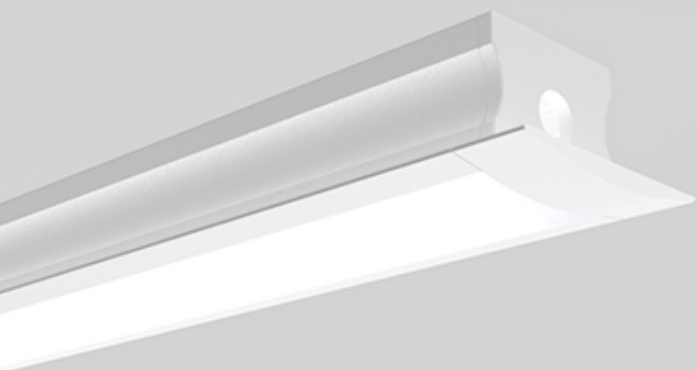

PERFIL

CÓDIGO 700435

ALUMÍNIO / DIFUSOR ACRÍLICO LEITOSO
POR METRO (ATÉ 3 METROS)

DIMENSÕES:

PEÇA: C* X L24 X A15 MM

ÁREA PARA LED: 12,5 MM