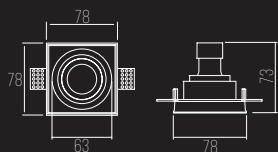

7080

CÓDIGO 7080

ALUMÍNIO / ORIENTÁVEL
1X MINI DICRÓICA
C78 X L78 X A38 MM
NICH0: C78 X L78 X A85 MM (MÍN.)