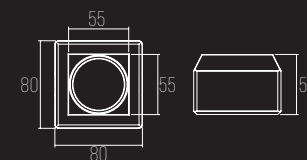

DIMENSÕES:

PRODUTO: C110 X L110 X A40 MM

ÁREA EXPOSTA: C77 X L77 MM

NICHO: C113 X L113 MM

PROFUNDIDADE MÍN.: 100 MM

9169

CÓDIGO 9169

GESSO / FACHO ORIENTAVEL 30°
1X GU10 MÁX. 13W

DIMENSÕES:

PRODUTO: C80 X L80 X A55 MM

ÁREA EXPOSTA: C55 X L55 MM

NICHO: C83 X L83 MM

PROFUNDIDADE MÍN.: 100 MM

9224-R

CÓDIGO 9224-R

GESSO / FACHO ORIENTÁVEL
1X DICROICA GU10 50W