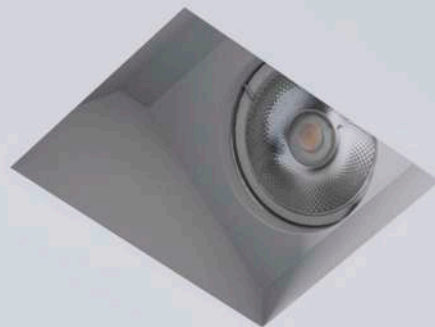

9224-R

CÓDIGO 9224-R

GESSO / FACHO ORIENTÁVEL
1X DICROICA GU10 50W

DIMENSÕES:

PRODUTO: D155 X A66 MM

ÁREA EXPOSTA: D74 MM

NICHO: D157 MM

PROFUNDIDADE MÍN.: 180 MM

9229

CÓDIGO 9229

GESSO / FACHO FIXO
1X DICROICA GU10 50W

DIMENSÕES:

PRODUTO: C120 X L120 X A65 MM

ÁREA EXPOSTA: C88 X L70 MM

NICHO: C123 X L123 MM

PROFUNDIDADE MÍN.: 120 MM

COM EFEITO WALL WASHER

9242

CÓDIGO 9242

GESSO / FACHO ORIENTÁVEL
1X GU10 AR111 50W

DIMENSÕES:

PRODUTO: D220 X A63 MM

ÁREA EXPOSTA: D140 MM

NICHO: D222 MM

PROFUNDIDADE MÍN.: 120 MM