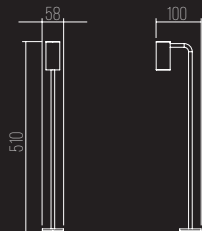

POSTINHO/P

CÓDIGO 7600/P

ALUMÍNIO
1X MINI DICROICA 3,5W
C122 X L58 X A510 MM

POSTINHO/E

CÓDIGO 7600/E

ALUMÍNIO
1X MINI DICROICA 3,5W
C122 X L58 X A510 MM

EMBUTIDO DE SOLO

CÓDIGO 7532/1
ALUMÍNIO COM GRADE
DIFUSOR EM VIDRO
1X E27 PAR 20 50W (MÁX)
DIMENSÕES: D138 X A170 MM