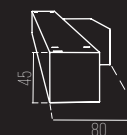

FINN

CÓDIGO 7329/SISTEMA

ALUMÍNIO EXTRUDADO / COM ACRÍLICO FOSCO
POR METRO (ATÉ 3 METROS)
DIMENSÕES:
PEÇA: C* X A40 X P80 MM