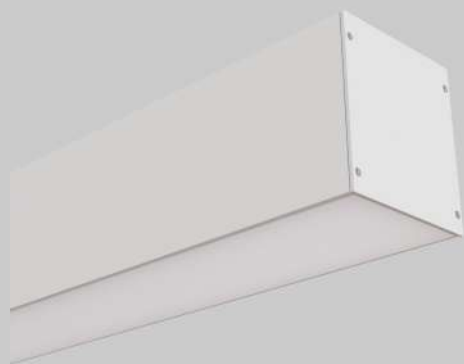

AA LIGHT

CÓDIGO 700291

POR METRO (ATÉ 3 METROS)
ALUMÍNIO / DIFUSOR ACRÍLICO
LEITOSO

DIMENSÕES:

PEÇA: C* X L82 X A89,5 MM

ÁREA PARA LED: 51,2 MM

ÁREA PARA DRIVER: L71 MM

SIMPLES

CÓDIGO 700015

POR METRO (ATÉ 3 METROS)
ALUMÍNIO / DIFUSOR ACRÍLICO
LEITOSO

DIMENSÕES:

PEÇA: C* X L17,5 X A7 MM

ÁREA PARA LED: 12,2 MM

MINI FINN

CÓDIGO 700034

POR METRO (ATÉ 3 METROS)
ALUMÍNIO / DIFUSOR ACRÍLICO
LEITOSO

DIMENSÕES:

PEÇA: C* X L19,6 X A24 MM

ÁREA PARA LED: 16 MM