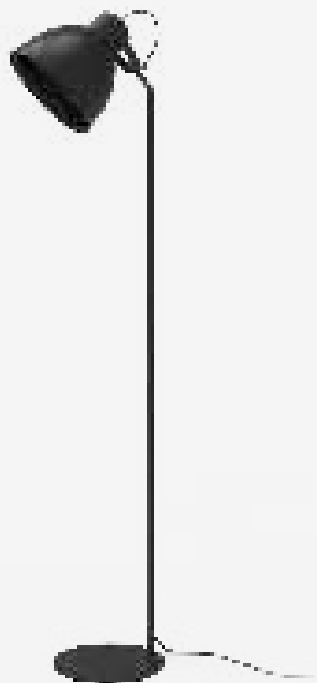

BONO

CÓDIGO ML-18

ALUMÍNIO / CÚPULA FLEXÍVEL
D200 X A1260 MM
CÚPULA: D140 MM
1X E27 BULBO LED ATÉ 12W
COM TOMADA DE PISO PRETA

YUNA

CÓDIGO 196

ALUMÍNIO / CÚPULA FLEXÍVEL
D290 X A1750 MM
CÚPULA:
1X E27 BULBO LED ATÉ 12W
COM TOMADA DE PISO PRETA

JOHN

CÓDIGO 717/AL

CIMENTO, TUBO DE ALUMÍNIO
C206 X L150 X A1225 MM
BASE CIMENTO: D150 X A200 MM
1X E27 BULBO LED ATÉ 12W