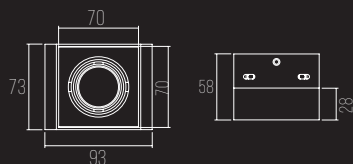

1401-1

CÓDIGO 1401/1

ALUMÍNIO INJETADO / FACHO ORIENTÁVEL
1X MINI DICROICA

DIMENSÕES:

PRODUTO: C93 X L73 X A58 MM

ÁREA EXPOSTA: C70 X L70 X A30 MM

NICHO: C75 X L75 X A110 MM

ACOMODA LÂMPADA DE LED