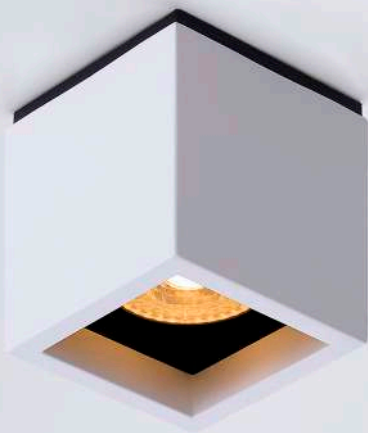

FOX

CÓDIGO 410

ALUMÍNIO FUNDIDO
1X DICRÓICA GU10 50W
L80 X A88 X C80 MM

MILAN

CÓDIGO 1420-1

ALUMÍNIO INJETADO
1X DICRÓICA GU10 50W
C100 X L100 X A98 MM

TUB

CÓDIGO 911

ALUMÍNIO EXTRUDADO
1X PAR20 50W
D70 X A155 MM

TUB

CÓDIGO 915R/DICRO

CIMENTO TRATADO E ALUMÍNIO
1X DICRÓICA GU10
D97 X A112 MM

CÓDIGO 1420-2

ALUMÍNIO INJETADO
2X DICRÓICA GU10 50W
C175 X L100 X A98 MM

CÓDIGO 914

ALUMÍNIO EXTRUDADO
1X DICRÓICA GU10 50W
D57 X A108 MM