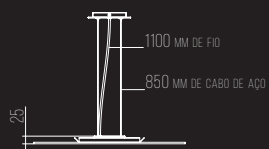

FOLHA

CÓDIGO 1370/4-LED

ALUMÍNIO
4X PLACA DE LED 10W
DIMERIZÁVEL 2700K 4.600LM (TOTAL)
L500 X A25 X C500 MM
FIO PADRÃO: 1000 MM
4 CABOS DE AÇO: 800 MM