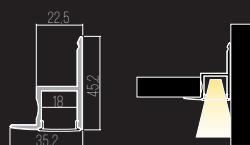

WALL WASHER

CÓDIGO 700296

ALUMÍNIO / DIFUSOR ACRÍLICO LEITOSO
POR METRO (ATÉ 3 METROS)

DIMENSÕES:

PEÇA: C* X L35,2 X A45,2 MM

ÁREA PARA LED: 18 MM

NICHO: C* X L22,5 MM

PERFIL