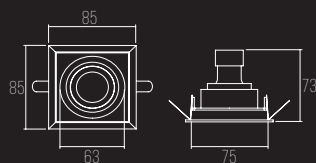

NICHO: C197 X L102 X A150 MM (MÍN)

7011

CÓDIGO 7011

ALUMÍNIO / ORIENTÁVEL
1X MINI DICROICA
C85 X L85 X A40 MM
NICH0: C75 X L75 X A85 MM (MÍN.)

7160

CÓDIGO 7160

ALUMÍNIO / ORIENTÁVEL
1X MINI DICROICA
L 115 X A115 X P46 MM
NICH0: 105 X 105 X A90 MM