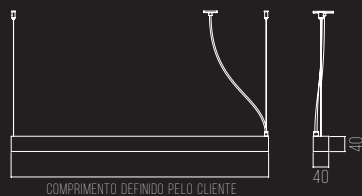

OFFICE

CÓDIGO 780/SISTEMA

ALUMÍNIO EXTRUDADO
 L150 X A40 MM
 POR METRO (ATÉ 3 METROS - CORTE DE 50 EM 50CM)
 FIO / CABO DE AÇO PADRÃO 2000MM

FINN

CÓDIGO 762/SISTEMA

ALUMÍNIO EXTRUDADO COM ACRÍLICO LEITOSO
L40 X A40 MM
POR METRO (DE 1 A 3 METROS - CORTE DE 50 EM 50 CM
CABO PP POLIESTER / CABO DE AÇO
ACOMPANHA SUPORTE PARA DRIVER