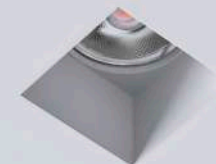

9169

CÓDIGO 9169

GESSO / FACHO ORIENTAVEL 30°
1X GU10 MÁX. 13W

DIMENSÕES:

PRODUTO: C110 X L110 X A40 MM

ÁREA EXPOSTA: D76 MM

NICHO: C113 X L113 MM

PROFUNDIDADE MÍN.: 100 MM