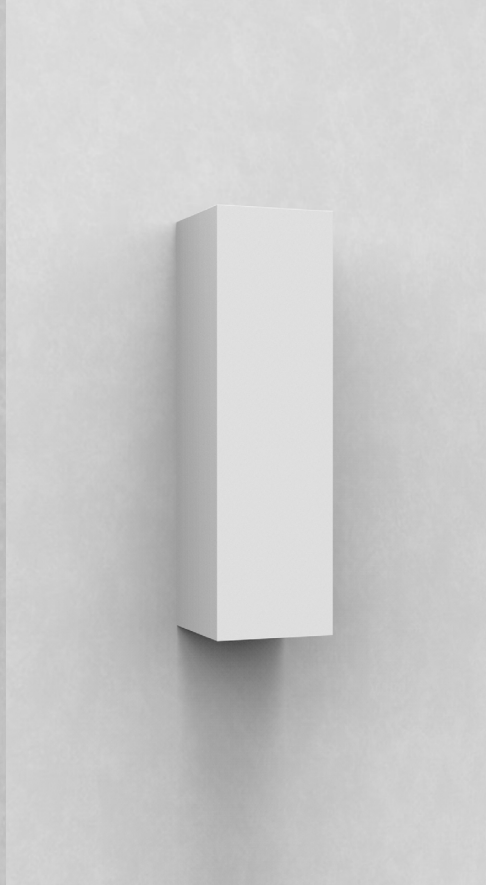

LOK LED

CÓDIGO 85/LED-4W

ALUM. INJETADO
1X LED 4W BR 2700K 400LM -
127V OU 220V DIRETO
NÃO DIMERIZAVEL
DIMENSÕES:
PEÇA: C120 X L120 X A30 MM

ZENIT

CÓDIGO 88

ALUM. INJETADO
1X E27 PAR20 60W
DIMENSÕES:
PEÇA: C88 X L88 X A147 MM

ZENIT

CÓDIGO 89

ALUM. INJETADO
2X E27 PAR20 60W
DIMENSÕES:
PEÇA: C88 X L88 X A290 MM

BOX

CÓDIGO 29/2-LED

ALUM. INJETADO
2X LED 4W BR 2700K 400LM POR
LED - 127V OU 220V DIRETO
PODE DIMERIZAR
DIMENSÕES:
PEÇA: C40 X L100 X A100 MM
DIFUSOR: VIDRO CRISTAL

CÓDIGO 29/1-LED

ALUM. INJETADO
1X LED DE 4W 2700K 400LM -
110V OU 220V DIRETO
PODE DIMERIZAR
DIMENSÕES:
PEÇA: C40 X L100 X A100 MM
DIFUSOR: VIDRO CRISTAL