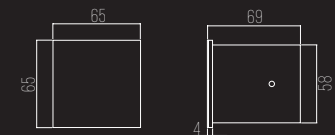

KEEP

CÓDIGO 26/LED

ALUMÍNIO INJETADO / DIFUSOR VIDRO TRANSPARENTE
1X LED 4W BR 2700K 400LM - 127V OU 220V DIRETO
PODE DIMERIZAR
DIMENSÕES:
PEÇA: C95 X L72 X A98 MM
ÁREA EXPOSTA: C50 X A45 MM
NICHOS: C74 X A82 MM
PROFUNDIDADE MÍN.: 75 MM