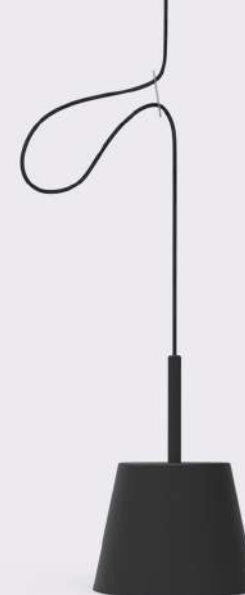

FROGUINHO

CÓDIGO 340

ALUMÍNIO REPUXADO E
TUBO DE ALUMÍNIO EXTRUDADO
CÚPULA: D100 X A140 MM
CANOPLA: D110 X A18 MM
1X HALOPIN LED ATÉ 4W
FIO PADRÃO 2000 MM

FROGUINHO GLASS

CÓDIGO 270

ALUMÍNIO COM CÚPULA DE VIDRO
D133 X A135 MM
CÚPULA: D133 X A95 MM
CANOPLA: D75 X A12 MM
1X HALOPIN LED ATÉ 4W
FIO PADRÃO 2000 MM

FROGO

CÓDIGO 1392

ALUMÍNIO
D192 X A225 MM
1X E27 BULBO LED ATÉ 12W
FIO PADRÃO 2000 MM