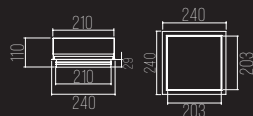

ÁREA EXPOSTA: D117 X A25 MM

NICHO: D121 X A150 MM

LINHA TÉCNICA
DAX NO FRAME

220

CÓDIGO 220N

ALUMÍNIO EXTRUDADO COM ACRÍLICO LEITOSO
2X E27 LED OU ELETRÔNICA
L240 X A110 X C240 MM

230

CÓDIGO 230N