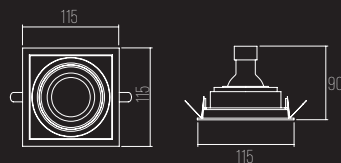

NICHO: C197 X L102 X A150 MM (MÍN)

7011

CÓDIGO 7011

ALUMÍNIO / ORIENTÁVEL
1X MINI DICROICA
C85 X L85 X A40 MM
NICH0: C75 X L75 X A85 MM (MÍN.)

7160

CÓDIGO 7160

ALUMÍNIO / ORIENTÁVEL
1X MINI DICROICA
L 115 X A115 X P46 MM
NICH0: 105 X 105 X A90 MM