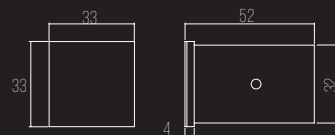

SMALL

CÓDIGO 3030

ALUMÍNIO EXTRUDADO
1X LED 1W BR 2700K 100LM
DIMENSÕES:
PEÇA: C52 X L33 X A33 MM
NICH0: P52 X L32 X A32 MM
DIMERIZÁVEL PARA OPÇÃO DE VOLTAGEM 127V

SMALL

CÓDIGO 3032

ALUM. EXTRUDADO COM MÁSCARA
1X LED 1W BR 2700K 100LM
DIMENSÕES:
PEÇA: C52 X L33 X A33 MM
NICH0: P52 X L32 X A32 MM
DIMERIZÁVEL PARA OPÇÃO DE VOLTAGEM 127V