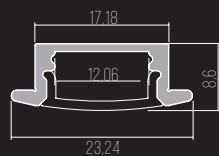

AA LIGHT

CÓDIGO 700330

ALUMÍNIO / DIFUSOR ACRÍLICO LEITOSO
POR METRO (ATÉ 3 METROS)

DIMENSÕES:

PEÇA: C* X L23,24 X A8,6 MM

ÁREA PARA LED: 12,06 MM

NICHO: C* X L21,5 MM