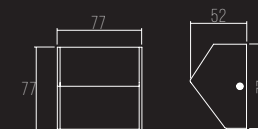

NANO

CÓDIGO 139/LED

ALUM. INJETADO
1X LED 4W BR 2700K 400LM -
127V OU 220V DIRETO
DIMENSÕES:
PEÇA: C 77 X L 52 X A 77 MM