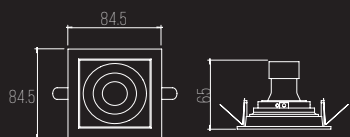

ALUMÍNIO / ORIENTÁVEL

2X AR70

C200 X L105 X A38 MM

NICH0: C200 X L105 X A105 MM (MÍN)

LINHA TÉCNICA
PHARO COM BORDA

8004

CÓDIGO 8004

ALUMÍNIO / ORIENTÁVEL
 1X MINI DICRÓICA
 L84.5 X A84.5 MM
 NICHOS: L78 X A78 X P70 MM
 ADAPTÁVEL PARA FILTRO FOSCO
 NÃO ACEITA COLMÉIA