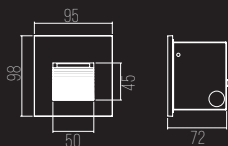

KEEP

CÓDIGO 26/LED

ALUMÍNIO INJETADO / DIFUSOR VIDRO TRANSPARENTE
1X LED 4W BR 2700K 400LM - 127V OU 220V DIRETO
PODE DIMERIZAR
DIMENSÕES:
PEÇA: C95 X L72 X A98 MM
ÁREA EXPOSTA: C50 X A45 MM
NICHOS: C74 X A82 MM
PROFUNDIDADE MÍN.: 75 MM