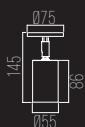

CÓDIGO 914

ALUMÍNIO EXTRUDADO
1X DICRÓICA GU10 50W
D57 X A108 MM

SPOT CANOPLA

CÓDIGO 880/CANOPLA
**ALUMÍNIO REPUXADO
 COM MOVIMENTO CROMADO**
 1X MINI DICRÓICA
 D39 X A76 MM (COPO)

CÓDIGO 881/CANOPLA
**ALUMÍNIO REPUXADO
 COM MOVIMENTO CROMADO**
 1X GU10
 D55 X A86 MM (COPO)