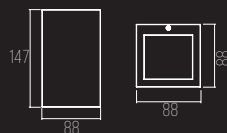

ZENIT

CÓDIGO 88

ALUM. INJETADO
1X E27 PAR20 60W
DIMENSÕES:
PEÇA: C88 X L88 X A147 MM