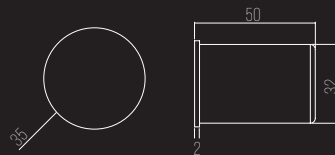

SMALL

CÓDIGO 3012

ALUMÍNIO EXTRUDADO COM MÁSCARA
1X LED 1W BR 2700K 100LM
DIMENSÕES:
PEÇA: D35 X C3 MM
NICHU: D32 X P50 MM
DIMERIZÁVEL PARA OPÇÃO DE VOLTAGEM 127V