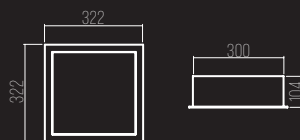

LINHA TÉCNICA
DAX

1712

CÓDIGO 1712N

ALUMÍNIO EXTRUDADO
2X E27 BULBO LED
C200 X L200 X A103 MM
NICH0: 175 X 175 X 100 MM MÍN.

1713

CÓDIGO 1713N

ALUMÍNIO EXTRUDADO
3X E27 BULBO LED
C322 X L322 X A104 MM
NICH0: C300 X L300 X A100 MM MÍN.