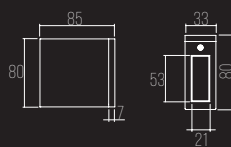

BIT

CÓDIGO 31/2-LED

ALUM. INJETADO
2X LED 4W BR 2700K 400LM
POR LED - 127V OU 220V DIRETO
DIMENSÕES:
PEÇA: C 85 X L 32 X A 80 MM
DIFUSOR: VIDRO CRISTAL