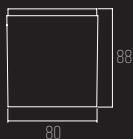

CÓDIGO 95

ALUMÍNIO E VIDRO
2X E27 60W
L300 X A74 X C300 MM

FOX

CÓDIGO 410

ALUMÍNIO FUNDIDO
1X DICRÓICA GU10 50W
L80 X A88 X C80 MM

MILAN

CÓDIGO 1420-1

ALUMÍNIO INJETADO
1X DICRÓICA GU10 50W
C100 X L100 X A98 MM