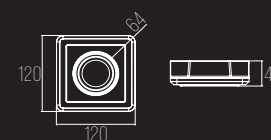

9154

CÓDIGO 9154

GESSO / FACHO FIXO
1X GU10 MÁX. 13W

DIMENSÕES:
PRODUTO: C120 X L120 X A40 MM
ÁREA EXPOSTA: D64 MM
NICHOS: C123 X L123 MM
PROFUNDIDADE MÍN.: 100 MM