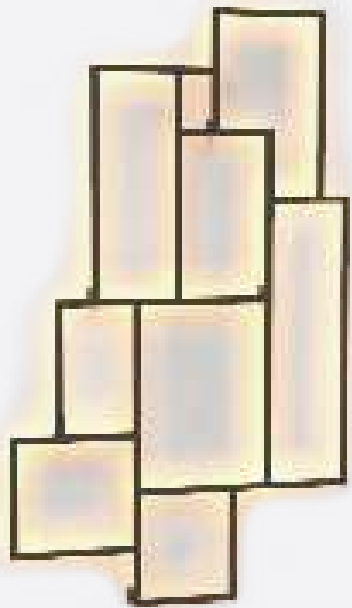

INFINITO

CÓDIGO 11/PAREDE

ALUMÍNIO EXTRUDADO
L1995 X A12,7 X P1160 MM
FITA LED 64W IP65 3.355LM
ACOMPANHA DRIVER 5A E DIMMER
COM SUPORTE
*COM TOMADA

INFINITO

CÓDIGO 07/ALUMÍNIO

PERFIL DE ALUMÍNIO
L70 X A1000 MM
FITA LED 5W IP20 580LM
ACOMPANHA DRIVER 2A

TUB

CÓDIGO 924

ALUMÍNIO
D38 X A300 MM
2X MINI DICROICA