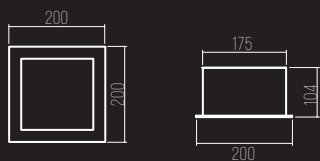

1712

CÓDIGO 1712N

ALUMÍNIO EXTRUDADO
2X E27 BULBO LED
C200 X L200 X A103 MM
NICH0: 175 X 175 X 100 MM MÍN.