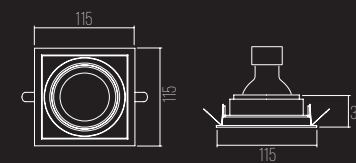

7301

CÓDIGO 7301

ALUMÍNIO / ORIENTÁVEL
1X AR111
C155 X L155 X A53 MM
NICH0: C145 X L145 X A125 (MÍN.)

7031

CÓDIGO 7031

ALUMÍNIO / ORIENTÁVEL
1X AR70
C115 X L155 X A38 MM
NICH0: C102 X L102 X A105 (MÍN.)

LINHA TÉCNICA
FOSTER NO FRAME