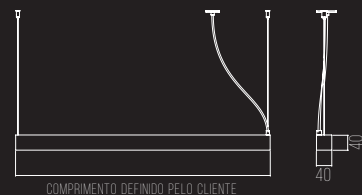

FINN

CÓDIGO 762PRIS/SISTEMA

ALUMÍNIO EXTRUDADO COM ACRÍLICO PRISMÁTICO
L40 X A40 MM
POR METRO (DE 1 A 3 METROS - CORTE DE 50 EM 50 CM
CABO PP POLIESTER / CABO DE AÇO
ACOMPANHA SUPORTE PARA DRIVER