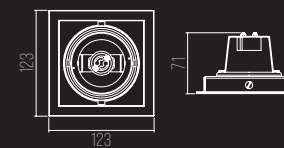

404-1

CÓDIGO 404-1

ALUMÍNIO INJETADO
1X AR70 GU10 - FACHO ORIENTÁVEL
C123 X L123 X A71 MM
NICHOS: C106 X L106 X A80 MM