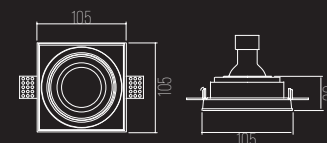

7180

CÓDIGO 7180

ALUMÍNIO / ORIENTÁVEL
1X DICRÓICA
C105 X L105 X A38 MM
NICH0: C105 X L105 X A100 MM (MÍN.)