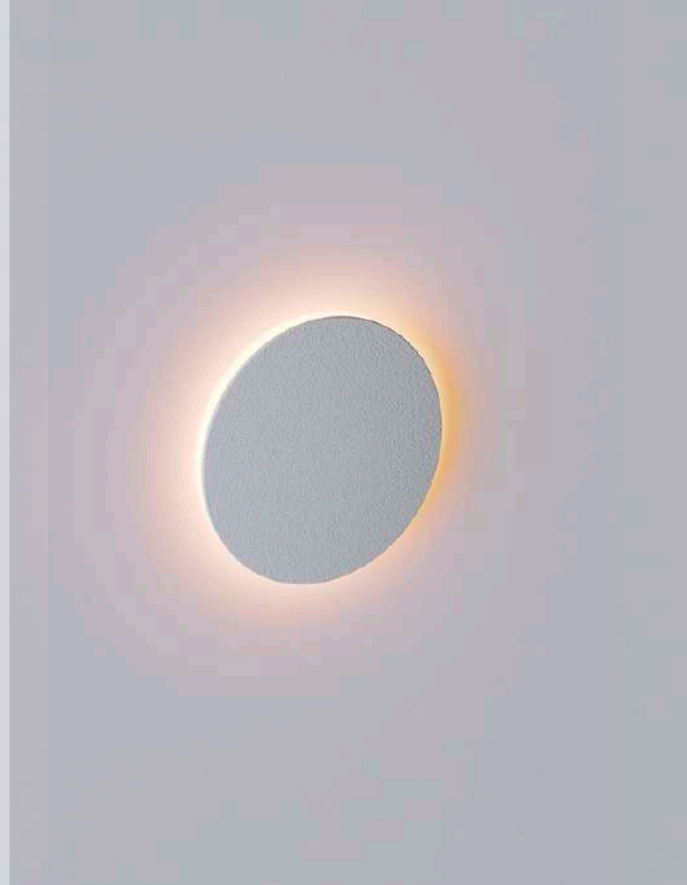

SMALL

CÓDIGO 3010

ALUM. EXTRUDADO
 1X LED 1W BR 2700K 100LM
 DIMENSÕES:
 PEÇA: D35 X C2 MM
 NICHU: D32 X P50 MM
 DIMERIZÁVEL PARA OPÇÃO DE VOLTAGEM 127V

SMALL

CÓDIGO 3012

ALUMÍNIO EXTRUDADO COM MÁSCARA
 1X LED 1W BR 2700K 100LM
 DIMENSÕES:
 PEÇA: D35 X C3 MM
 NICHU: D32 X P50 MM
 DIMERIZÁVEL PARA OPÇÃO DE VOLTAGEM 127V