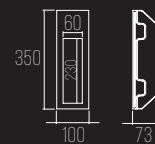

DIMENSÕES:
PRODUTO: C142 X L45 X A170 MM
ÁREA EXPOSTA: C100 X A95 MM
NICHU: C145 X A173 MM
PROFUNDIDADE MÍN.: 60 MM

3011

CÓDIGO 3011

GESSO
1X DRICROICA GU10 50W

DIMENSÕES:
PRODUTO: C100 X L73 X A350 MM
ÁREA EXPOSTA: C60 X A230 MM
NICHU: C103 X A353 MM
PROFUNDIDADE MÍN.: 80 MM