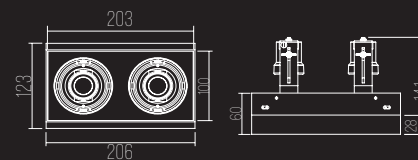

DIMENSÕES:

PRODUTO: C206 X L123 X A60 MM

ÁREA EXPOSTA: C203 X L100 X A30 MM

NICHO: C208 X L105 X A150 MM