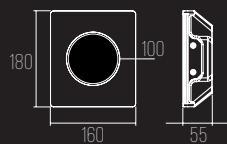

DIMENSÕES:

D400 X A1800 MM

BASE: C400 X L400 X A42 MM

LINHA TÉCNICA
INVISIBLE

3007

CÓDIGO 3007

GESSO
1X LED 1W 3000K 127V / 220V

DIMENSÕES:
PRODUTO: C160 X L55 X A180 MM
ÁREA EXPOSTA: D100 MM
NICHU: C163 X A183 MM
PROFUNDIDADE MÍN: 60 MM