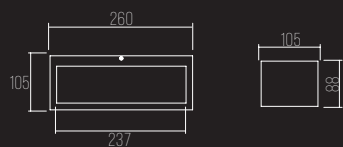

BLOCK

CÓDIGO 127/P

ALUM. INJETADO E COM
FUNDO DE ALUMÍNIO FUNDIDO
1X PALITO R7S LONGA 118MM
DIMENSÕES:
PEÇA: C 105 X L 260 X A 88 MM
DIFUSOR: VIDRO JATEADO