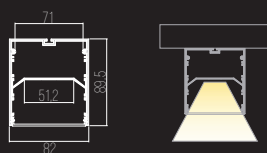

LINHA TÉCNICA
PERFIL SOBREPOR

AA LIGHT

CÓDIGO 700291

POR METRO (ATÉ 3 METROS)
ALUMÍNIO / DIFUSOR ACRÍLICO
LEITOSO

DIMENSÕES:

PEÇA: C* X L82 X A89,5 MM

ÁREA PARA LED: 51,2 MM

ÁREA PARA DRIVER: L71 MM