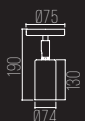

SPOT CANOPLA

CÓDIGO 880/CANOPLA
**ALUMÍNIO REPUXADO
COM MOVIMENTO CROMADO**
1X MINI DICRÓICA
D39 X A76 MM (COPO)

CÓDIGO 881/CANOPLA
**ALUMÍNIO REPUXADO
COM MOVIMENTO CROMADO**
1X GU10
D55 X A86 MM (COPO)

CÓDIGO 882/CANOPLA
**ALUMÍNIO REPUXADO
COM MOVIMENTO CROMADO**
1X PAR20
D74 X 130 MM (COPO)

CÓDIGO 883/CANOPLA
**ALUMÍNIO REPUXADO
COM MOVIMENTO CROMADO**
1X AR70
D73 X A118 MM (COPO)

CÓDIGO 884/CANOPLA
**ALUMÍNIO REPUXADO
COM MOVIMENTO CROMADO**
1X AR111
D117 X A133 MM (COPO)

AR FLEX

CÓDIGO 1312AL/SISTEMA

POR METRO (DE 1 A 2 METROS - CORTE DE 50 EM 50CM)
ALUMÍNIO
AR111
L143 X A175 MM