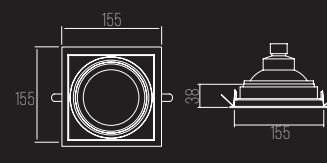

7301

CÓDIGO 7301

ALUMÍNIO / ORIENTÁVEL
1X AR111
C155 X L155 X A53 MM
NICH0: C145 X L145 X A125 (MÍN.)