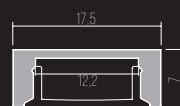

SIMPLES

CÓDIGO 700015

POR METRO (ATÉ 3 METROS)
ALUMÍNIO / DIFUSOR ACRÍLICO
LEITOSO

DIMENSÕES:

PEÇA: C* X L17,5 X A7 MM

ÁREA PARA LED: 12,2 MM

MINI FINN

CÓDIGO 700034