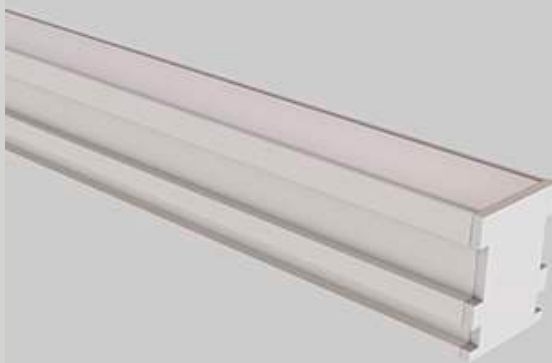

AA LIGHT

CÓDIGO 700327

ALUMÍNIO / DIFUSOR ACRÍLICO LEITOSO
POR METRO (ATÉ 3 METROS)

DIMENSÕES:

PEÇA: C* X L21,3 X A26,1 MM

ÁREA PARA LED: 12,2 MM