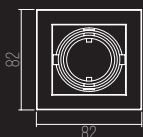

ALUMÍNIO INJETADO / CHAPA DE ALUMÍNIO
LÂMPADA AR70 - FACHO ORIENTÁVEL
C* X L103 X A75 MM

LINHA TÉCNICA
BLANK

400-1

CÓDIGO 400-1

ALUMÍNIO INJETADO
1X DICROICA GU10 50W - FACHO ORIENTÁVEL
C108 X L108 X A26 MM
NICHU: C90 X L90 X A70 MM