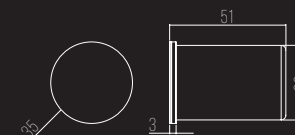

SMALL

CÓDIGO 3010

ALUM. EXTRUDADO
 1X LED 1W BR 2700K 100LM
 DIMENSÕES:
 PEÇA: D35 X C2 MM
 NICHU: D32 X P50 MM
 DIMERIZÁVEL PARA OPÇÃO DE VOLTAGEM 127V

SMALL

CÓDIGO 3012

ALUMÍNIO EXTRUDADO COM MÁSCARA
 1X LED 1W BR 2700K 100LM
 DIMENSÕES:
 PEÇA: D35 X C3 MM
 NICHU: D32 X P50 MM
 DIMERIZÁVEL PARA OPÇÃO DE VOLTAGEM 127V