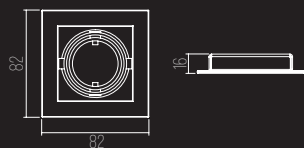

ALUMÍNIO INJETADO
4X DICROICA 50W
C193 X L193 MM

401-1

CÓDIGO 401-1

ALUMÍNIO INJETADO
1X MINI DICROICA GU10 - FACHO ORIENTÁVEL
C82 X L82 X A16 MM
NICHOS: C64 X L64 X A150 MM
ACOMODA LÂMPADA DE LED

402-1

CÓDIGO 402-1