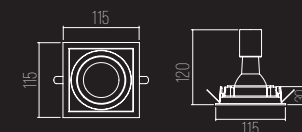

8007

CÓDIGO 8007

ALUMÍNIO / ORIENTÁVEL
1X PAR20
C115 X L115 X A38 MM
NICHOS: C102 X 102 X A145 MM (MÍN.)
ADAPTÁVEL PARA FILTRO FOSCO / NÃO ACEITA COLMÉIA