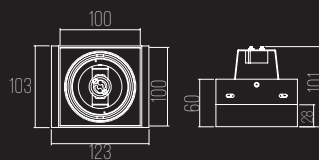

DIMENSÕES:

PRODUTO: C123 X L103 X A60 MM

ÁREA EXPOSTA: C100 X L100 X A30 MM

NICHO: C105 X L105 X A150 MM