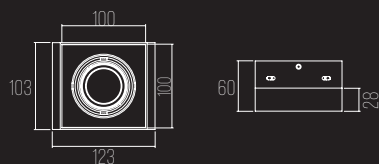

1401-1

CÓDIGO 1401/1

ALUMÍNIO INJETADO / FACHO ORIENTÁVEL
1X MINI DICROICA

DIMENSÕES:

PRODUTO: C93 X L73 X A58 MM

ÁREA EXPOSTA: C70 X L70 X A30 MM

NICHO: C75 X L75 X A110 MM

ACOMODA LÂMPADA DE LED