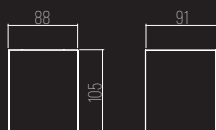

KUBE

CÓDIGO 490/3-LED-4W

ALUMÍNIO INJETADO

2X LED 4W BR 2700K 400LM POR LED-
127V OU 220V DIRETO

2 FACHOS ABERTOS / VIDRO CRISTAL

PEÇA: C88 X L91 X A105 MM