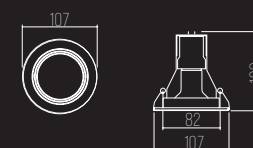

172

CÓDIGO 172

ALUMÍNIO ESTAMPADO
1X PAR20 50W
FACHO ORIENTÁVEL
D107 X A118 MM
NICHU: D92 MM