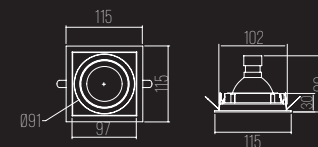

8006

CÓDIGO 8006

ALUMÍNIO / ORIENTÁVEL
1X AR70
C115 X L115 X A38 MM
NICHOS: C102 X L102 X A105 MM (MÍN.)
ADAPTÁVEL PARA FILTRO FOSCO / NÃO ACEITA COLMÉIA