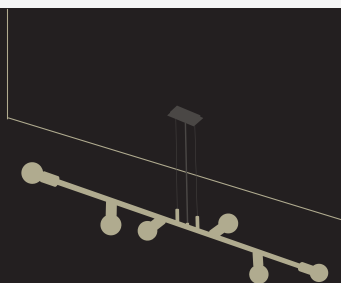

ELISA

CÓDIGO 1710

LATÃO

C1320 X L133 X A139 MM

6X LED ATÉ 12W

FIO PADRÃO 2000 MM

OBS: MEDIDA SEM AS LÂMPADAS

CÓDIGO 1710/AL

ALUMÍNIO

C1320 X L133 X A139 MM

6X LED ATÉ 12W

FIO PADRÃO 2000 MM

OBS: MEDIDA SEM AS LÂMPADAS