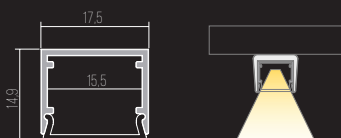

AA LIGHT

CÓDIGO 700328

ALUMINIO / DIFUSOR ACRÍLICO LEITOSO
POR METRO (ATÉ 3 METROS)

DIMENSÕES:

PEÇA: C* X L17,5 X A14,9 MM

ÁREA PARA LED: 15,5 MM