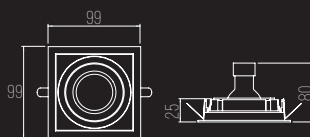

8005

CÓDIGO 8005

ALUMÍNIO / ORIENTÁVEL
1X DICRÓICA
L99XA99 MM
NICHOS: C90XL90XA100 MM
ADAPTÁVEL PARA FILTRO FOSCO
NÃO ACEITA COLMÉIA