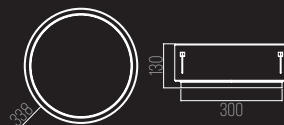

430

CÓDIGO 430

ALUMÍNIO REPUXADO COM ACRÍLICO LEITOSO
3X E27 LED OU ELETRÔNICA

DIMENSÕES:
D338 X A130 MM
ÁREA EXPOSTA: D300 MM
NICHU: D338 X A150 MM