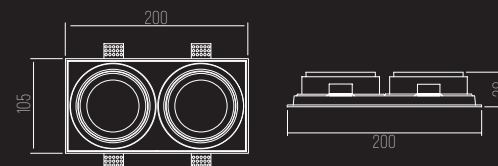

ALUMÍNIO / ORIENTÁVEL

2X AR70

C200 X L105 X A38 MM

NICH0: C200 X L105 X A105 MM (MÍN)

LINHA TÉCNICA
PHARO COM BORDA

8004

CÓDIGO 8004

ALUMÍNIO / ORIENTÁVEL
 1X MINI DICRÓICA
 L84.5 X A84.5 MM
 NICHOS: L78 X A78 X P70 MM
 ADAPTÁVEL PARA FILTRO FOSCO
 NÃO ACEITA COLMÉIA