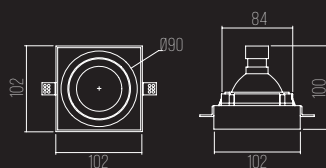

8012

CÓDIGO 8012

ALUMÍNIO / ORIENTÁVEL
1X AR70
C105 X L105 X A38 MM
NICHOS: C105 X L105 X A145 (MÍN)
ADAPTÁVEL PARA FILTRO FOSCO
NÃO ACEITA COLMÉIA