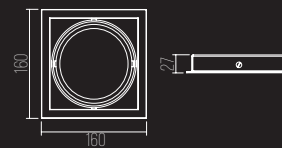

405-1

CÓDIGO 405-1

ALUMÍNIO INJETADO
1X AR111 MÓDULO DE LED - FACHO ORIENTÁVEL
C160 X L160 X A26 MM
NICHOS: C146 X L146 X A100 MM