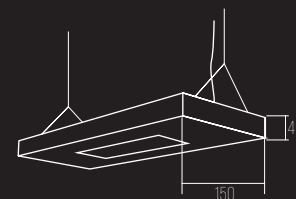

OFFICE

CÓDIGO 780/SISTEMA

ALUMÍNIO EXTRUDADO
 L150 X A40 MM
 POR METRO (ATÉ 3 METROS - CORTE DE 50 EM 50CM)
 FIO / CABO DE AÇO PADRÃO 2000MM

FINN

CÓDIGO 762/SISTEMA

ALUMÍNIO EXTRUDADO COM ACRÍLICO LEITOSO
L40 X A40 MM
POR METRO (DE 1 A 3 METROS - CORTE DE 50 EM 50 CM
CABO PP POLIESTER / CABO DE AÇO
ACOMPANHA SUPORTE PARA DRIVER