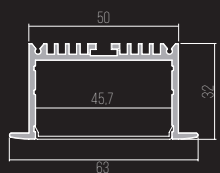

AA LIGHT

CÓDIGO 700294

ALUMÍNIO / DIFUSOR ACRÍLICO LEITOSO
POR METRO (ATÉ 3 METROS)

DIMENSÕES:

PEÇA: C* X L63 X A32 MM

ÁREA PARA LED: 45,70 MM

NICHO: C* X L50 MM