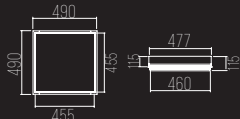

240

CÓDIGO 240N

ALUMÍNIO EXTRUDADO COM ACRÍLICO LEITOSO
8X E27 LED OU ELETRÔNICA
L390 X A115 X C390 MM