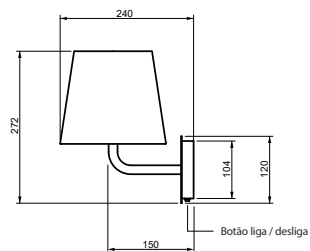

1X E27 BULBO LED ATÉ 12W

DIMENSÕES

L190 X A285 X P240 MM

DESIGNER

GUSTAVO DI MENNO

OBSERVAÇÕES

COM BOTÃO LIGA/DESLIGA NA PEÇA

TUB