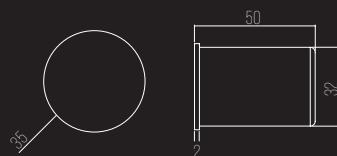

SMALL

CÓDIGO 3010

ALUM. EXTRUDADO
1X LED 1W BR 2700K 100LM
DIMENSÕES:
PEÇA: D35 X C2 MM
NICH0: D32 X P50 MM
DIMERIZÁVEL PARA OPÇÃO DE VOLTAGEM 127V