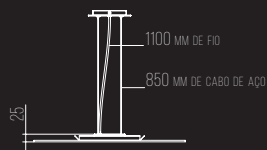

FOLHA

CÓDIGO 1370/4-LED

ALUMÍNIO
4X PLACA DE LED 10W
DIMERIZÁVEL 2700K 4.600LM (TOTAL)
L500 X A25 X C500 MM
FIO PADRÃO: 1000 MM
4 CABOS DE AÇO: 800 MM
COR: BRANCO / PRETO / CORTEN / COBRE