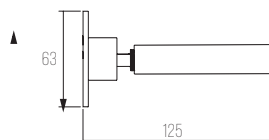

THIN LIGHT

TIPO
PAREDE/PAREDE OU PISO/TETO
ÁREAS DE INSTALAÇÃO
INTERNO
MATERIAIS
ALUMÍNIO E AÇO

CÓDIGO 700639/1

SUORTE DE FIXAÇÃO
DIMENSÕES
D63 X C125 MM

CÓDIGO 700639/2

FITA DE AÇO
ATÉ 10 M. (CORTE DE 500 EM 500 MM)