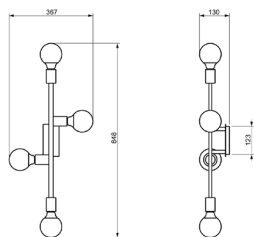

ACABAMENTOS DISPONÍVEIS

FROGUINHO GLASS

CÓDIGO 271
271/DOURADO

TIPO
LUMINÁRIA DE PAREDE
ÁREAS DE INSTALAÇÃO
INTERNO

MATERIAIS
ALUMÍNIO COM CÚPULA DE VIDRO LEITOSO
FOSCO

FONTE LUMINOSA
1X HALOPIN LED

DIMENSÕES
L133 X A160 X P160 MM

DESIGNER
GUSTAVO DI MENNO

OBSERVAÇÕES
LIGAÇÃO DIRETA