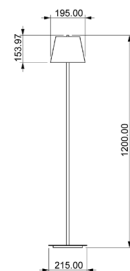

FROGO

CÓDIGO 337

TIPO
LUMINÁRIA DE PISO
ÁREAS DE INSTALAÇÃO
INTERNO
MATERIAIS
ALUMÍNIO
FORTE LUMINOSA
2X E27 BOLINHA
DIMENSÕES
D195 X A1200 MM
DESIGNER
GUSTAVO DI MENNO
OBSERVAÇÕES
COM TOMADA DE PISO PRETA