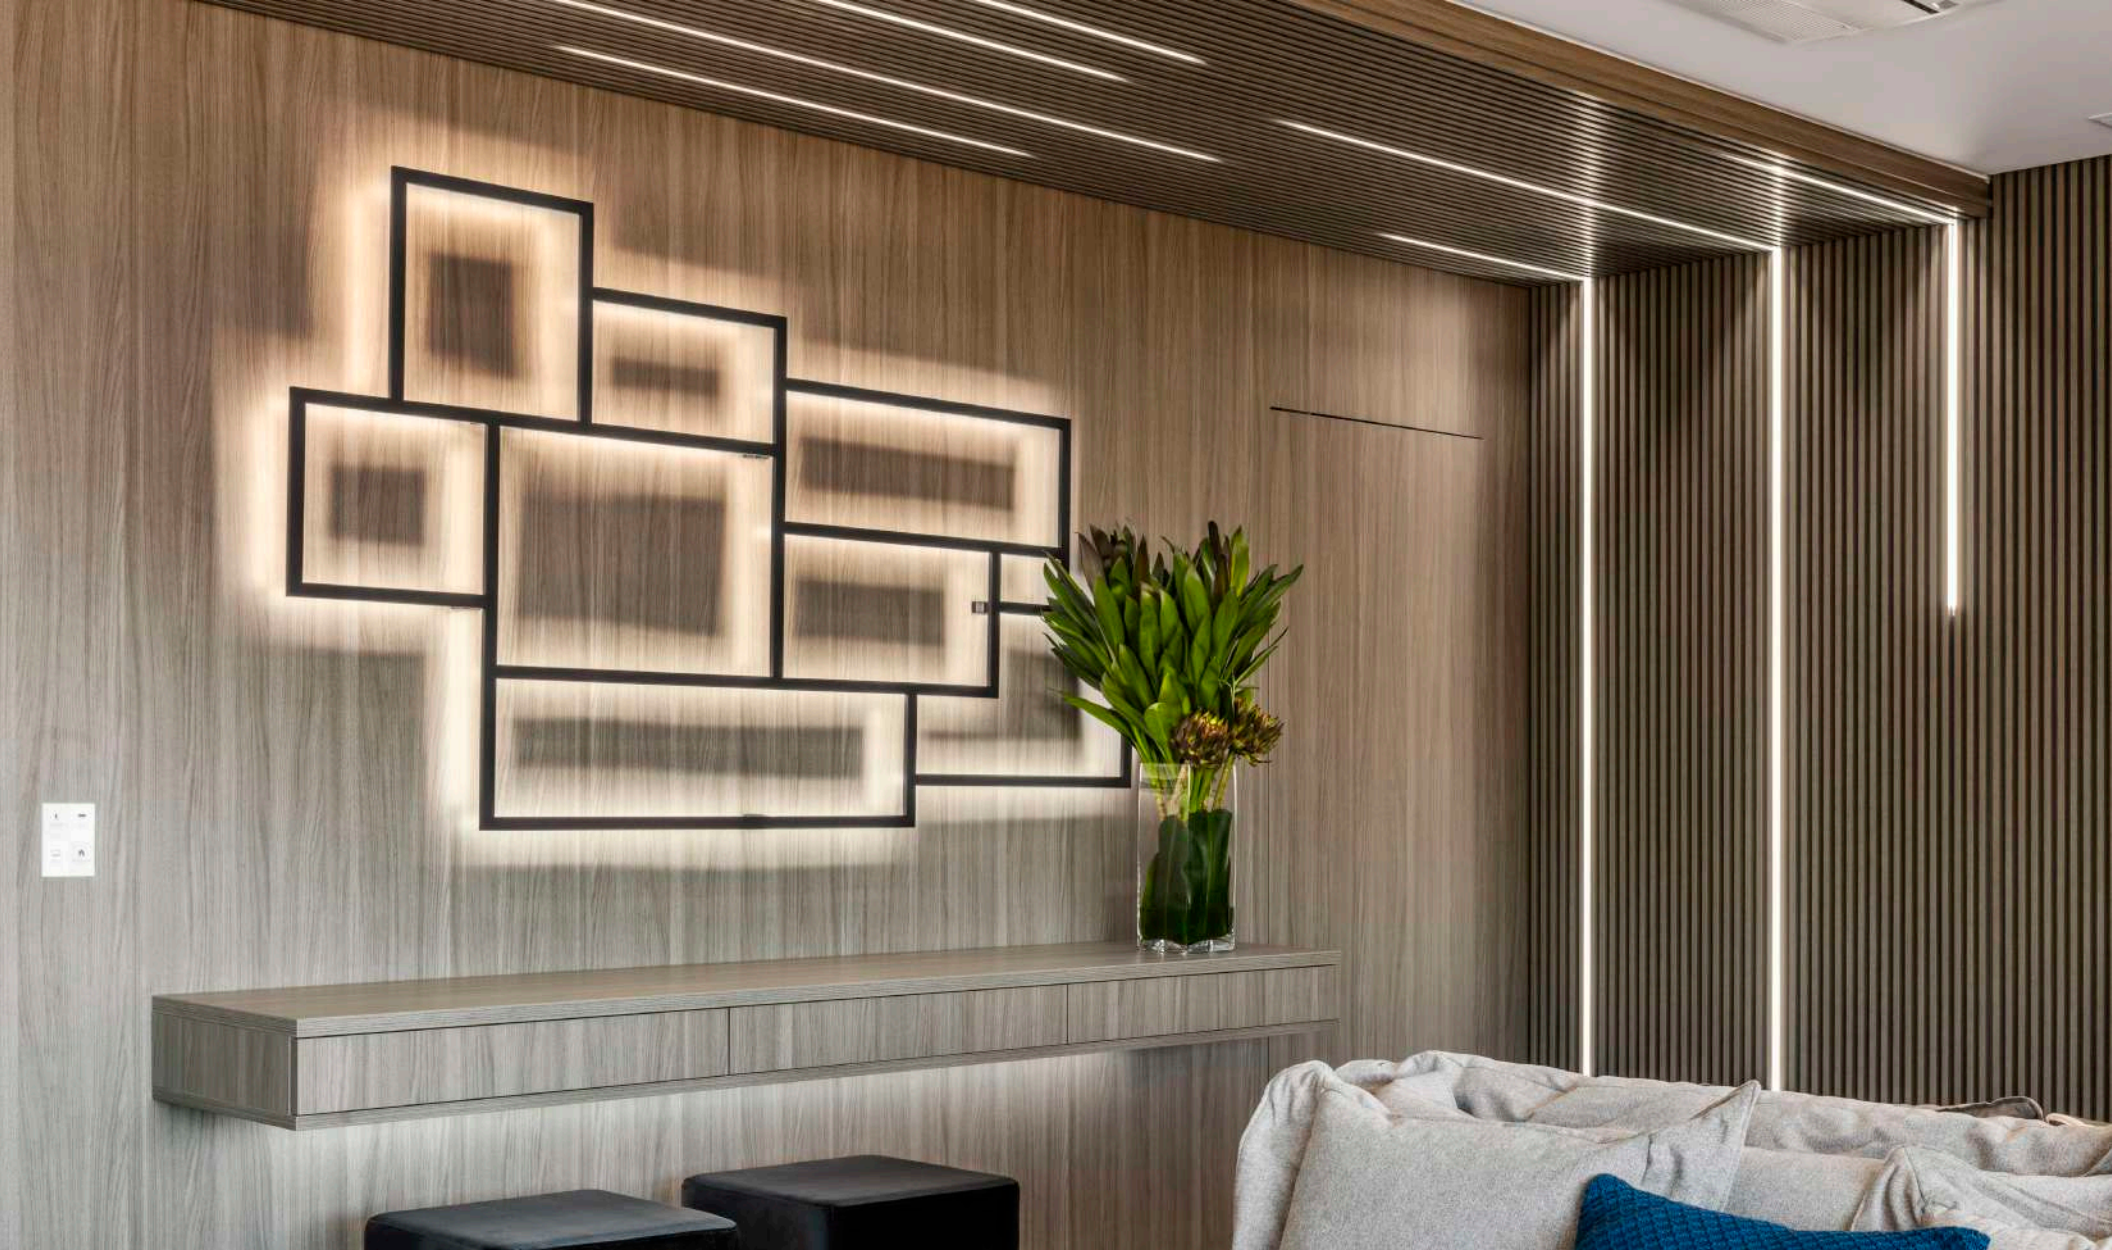

LINHA DECORATIVA
LUMINÁRIAS DE PAREDE