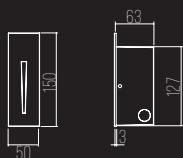

LUXIT

CÓDIGO 70P/LED

ALUMÍNIO FUNDIDO
1X LED 4W BR 2700K 400LM - 127V OU 220V
DIRETO - PODE DIMERIZAR
DIMENSÕES:
PEÇA: C63 X L50 X A150MM
NICH0: L35 X A125 X P60 MM