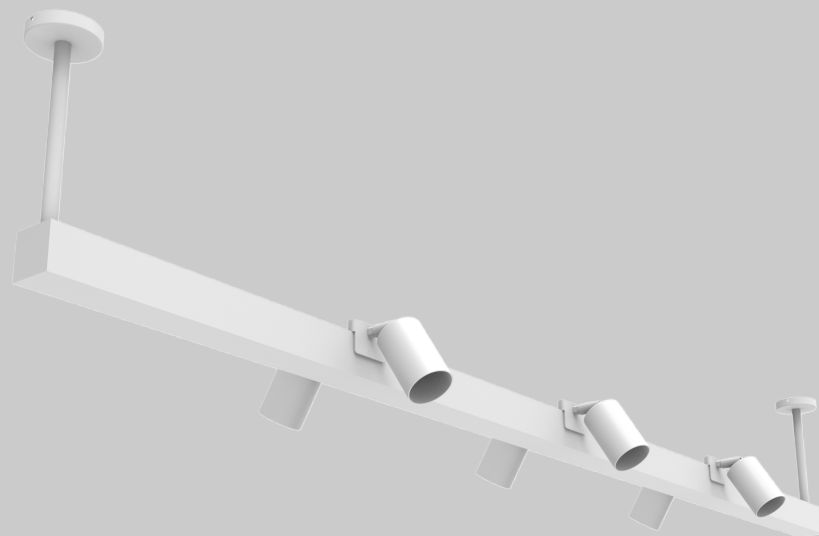

SISTEMA MOVI

CÓDIGO 755/SISTEMA

POR METRO (ATÉ 3 METROS)

ALUMÍNIO

DIMENSÕES:

PEÇA: C* X L17,5 X A9,0 MM

COR: BRANCO / PRETO

ACESSÓRIOS:

CÓDIGO 755/SISTEMA

881/MOVI - SPOTS PARA SISTEMA