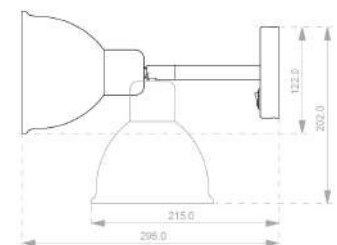

ACABAMENTOS DISPONÍVEIS

PANTOGRÁFICO

CÓDIGO ML-22/BO

TIPO

LUMINÁRIA DE PAREDE

ÁREAS DE INSTALAÇÃO

INTERNO

MATERIAIS

ALUMÍNIO

FONTE LUMINOSA

1X E27 BOLINHA

DIMENSÕES

MEDIDA: C265 X L140 X A185 MM

ABERTURA MÁXIMA: 440 MM

CÚPULA: D140 X A140 MM

DESIGNER

GUSTAVO DI MENNO

OBSERVAÇÕES

BOTÃO LIGA/DESLIGA NA PEÇA

ACABAMENTOS DISPONÍVEIS

LUKA

CÓDIGO 305

TIPO

LUMINÁRIA DE PAREDE

ÁREAS DE INSTALAÇÃO

INTERNO

MATERIAIS

ALUMÍNIO

FONTE LUMINOSA

1X E27 BOLINHA

DIMENSÕES

C105 X P295 X A202 MM

DESIGNER

GUSTAVO DI MENNO

OBSERVAÇÕES

BOTÃO LIGA/DESLIGA NA PEÇA