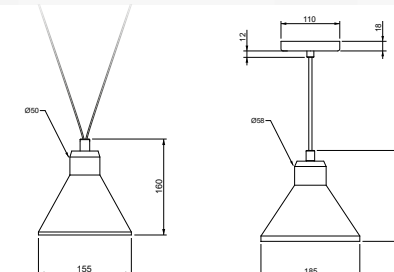

FONTE LUMINOSA

1X E27 LED ATÉ 12W

DIMENSÕES

D185X A170 MM

DESIGNER

GUSTAVO DI MENNO

ACABAMENTOS DISPONÍVEIS

TUB