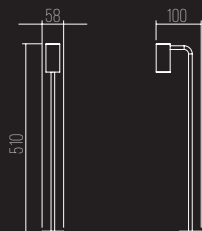

LINHA TÉCNICA
ÁREA EXTERNA

POSTINHO/P

CÓDIGO 7600/P

ALUMÍNIO

1X MINI DICROICA 3,5W
C122 X L58 X A510 MM

CÓDIGO 7600/E

ALUMÍNIO

1X MINI DICROICA 3,5W
C122 X L58 X A510 MM