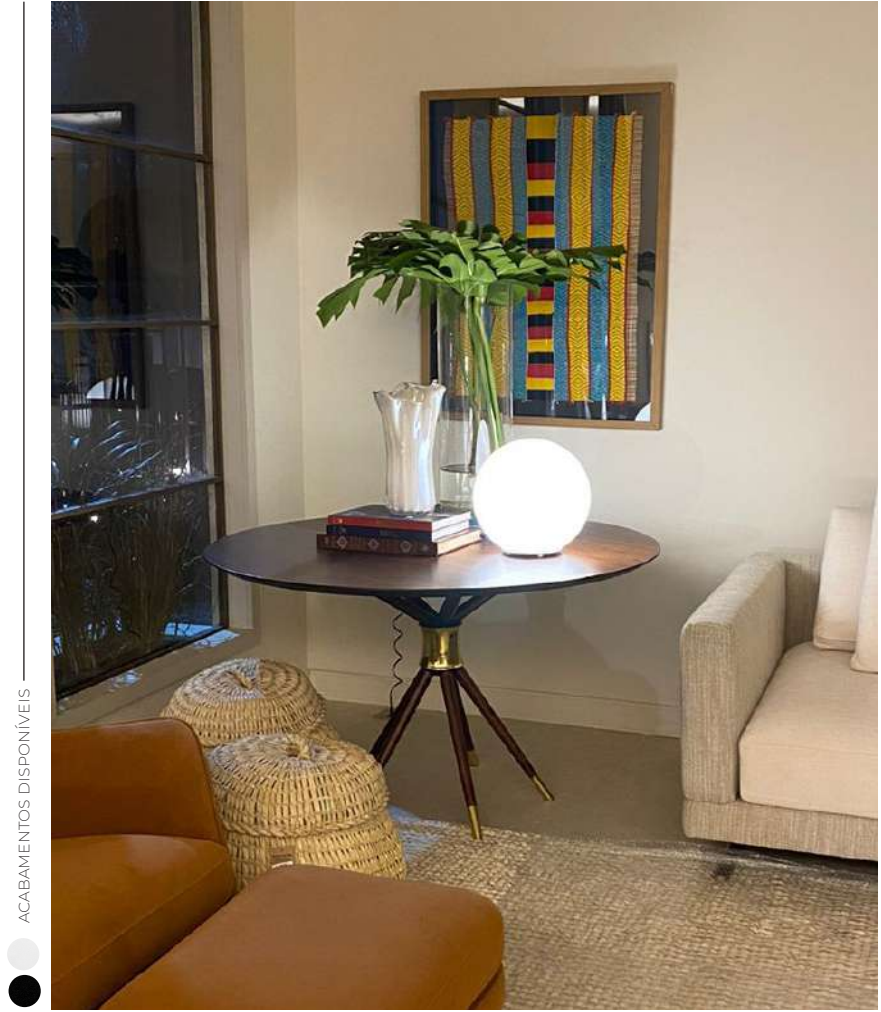

ACABAMENTOS DISPONÍVEIS

ZAYN

CÓDIGO 1192

TIPO

LUMINÁRIA DE MESA
ÁREAS DE INSTALAÇÃO

INTERNO

MATERIAIS

ALUMÍNIO E CÚPULA DE TECIDO

FONTE LUMINOSA

1X E27 BULBO LED ATÉ 12W

DIMENSÕES

D400 X A600 MM

DESIGNER

GUSTAVO DI MENNO

OBSERVAÇÕES

FIO / INTERRUPTOR: PRETO

ACABAMENTOS DISPONÍVEIS

KAYRO

TIPO

LUMINÁRIA DE MESA
ÁREAS DE INSTALAÇÃO

INTERNO

MATERIAIS

ALUMÍNIO E VIDRO LEITOSO FOSCO

FONTE LUMINOSA

1X E27 BULBO LED ATÉ 9W

DIMENSÕES

422 - D200 MM

423 - D250 MM

424 - D300 MM

DESIGNER

GUSTAVO DI MENNO

OBSERVAÇÕES

BOTÃO LIGA/DESLIGA NO FIO