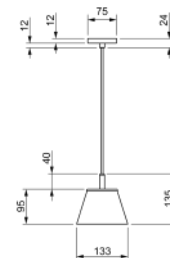

ACABAMENTOS DISPONÍVEIS

KAYRO

TIPO
TETO PENDENTE
ÁREAS DE INSTALAÇÃO
INTERNO
MATERIAIS
ALUMÍNIO
FONTES LUMINOSAS
1X E27 BULBO LED 9W 2700K
DIMENSÕES
507 - A292 X D200 MM
508 - A342 X D250 MM
509 - A386 X D300 MM
DESIGNER
GUSTAVO DI MENNO
OBSERVAÇÕES
FIO PADRÃO ATÉ 2M

ACABAMENTOS DISPONÍVEIS

FROGUINHO GLASS

CÓDIGO 270
270/DOURADO

TIPO
TETO PENDENTE
ÁREAS DE INSTALAÇÃO
INTERNO
MATERIAIS
ALUMÍNIO
FONTES LUMINOSAS
1X E27 ATÉ 12W
DIMENSÕES
D133 X A95 MM
DESIGNER
GUSTAVO DI MENNO
OBSERVAÇÕES
FIO PADRÃO ATÉ 2M