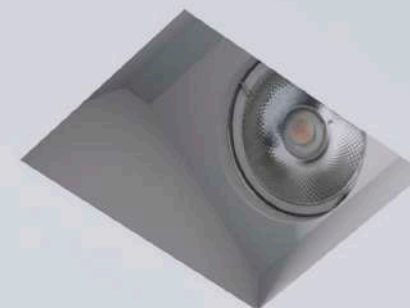

DIMENSÕES:
PRODUTO: C120 X L120 X A62 MM
ÁREA EXPOSTA: C70 X L70 MM
NICHU: C123 X A123 MM
PROFUNDIDADE MÍN.: 120 MM

9129

CÓDIGO 9129

GESSO / FACHO FIXO
1X DICROICA GU10 5W
COR: BRANCO

DIMENSÕES:
PRODUTO: C120 X L120 X A55 MM
ÁREA EXPOSTA: C73 X L73 MM
NICHU: C123 X A123 MM
PROFUNDIDADE MÍN.: 120 MM