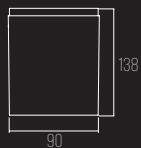

CÓDIGO 412

ALUMÍNIO FUNDIDO
1X PAR20 ATÉ 50W
L90 X A138 X C90 MM
COR: INTERNO PRETO,
EXTERNO BRANCO