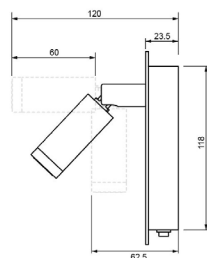

ACABAMENTOS DISPONÍVEIS

ACABAMENTOS DISPONÍVEIS

OLÍVIA

CÓDIGO 927

TIPO

LUMINÁRIA DE PAREDE

ÁREAS DE INSTALAÇÃO

INTERNO

MATERIAIS

ALUMÍNIO

FONTE LUMINOSA

LED 1-3W 12V INTEGRADO, LENTE 30° 110LM

DIMENSÕES

L75 X A140 X P120 MM

DESIGNER

GUSTAVO DI MENNO

OBSERVAÇÕES

BOTÃO LIGA/DESLIGA NA PEÇA

WEE TUB

CÓDIGO 306

TIPO

LUMINÁRIA DE PAREDE

ÁREAS DE INSTALAÇÃO

INTERNO

MATERIAIS

ALUMÍNIO

FONTE LUMINOSA

LED 1-3W 12V INTEGRADO, LENTE 30° BIVOLT

DIMENSÕES

L57 X P222 (MÁX) X A190 MM

DESIGNER

GUSTAVO DI MENNO

OBSERVAÇÕES

LIGAÇÃO DIRETA