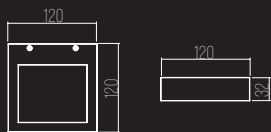

ZENIT

CÓDIGO 88

ALUM. INJETADO
1X E27 PAR20 60W
DIMENSÕES:
PEÇA: C88 X L88 X A147 MM