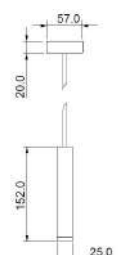

DIMENSÕES

908/AL - D38 X A153 MM

909/AL - D38 X A503 MM

DESIGNER

GUSTAVO DI MENNO

OBSERVAÇÕES

FIO PADRÃO ATÉ 2M

ACABAMENTOS DISPONÍVEIS

FORTE LUMINOSA

1X LED - 1/3W - DRIVER 650MA

DIMENSÕES

D25 X A152 MM

DESIGNER

GUSTAVO DI MENNO

OBSERVAÇÕES

FIO PADRÃO ATÉ 2M