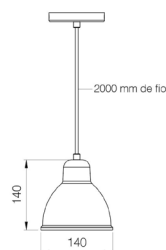

TIPO

TETO PENDENTE

ÁREAS DE INSTALAÇÃO

INTERNO

MATERIAIS

ALUMÍNIO

FONTE LUMINOSA

1X E27 ATÉ 12W

DIMENSÕES

D140 X A140 MM

DESIGNER

GUSTAVO DI MENNO

OBSERVAÇÕES

FIO PADRÃO ATÉ 2M