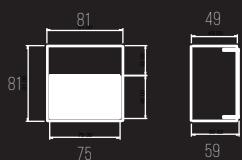

WAY LED

CÓDIGO 23/LED
ALUMÍNIO INJETADO
1X LED 4W 2700K 400LM - 127V OU 220V DIRETO
PODE DIMERIZAR

DIMENSÕES:
PEÇA: C50 X L82 X A82 MM
DIFUSOR: VIDRO CRISTAL