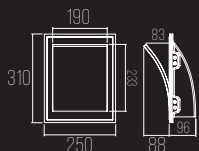

8401

CÓDIGO 8401

GESSO
1X E27 BOLINHA 40W
COR: BRANCO

DIMENSÕES:
PRODUTO: C250 X L96 X A310 MM
ÁREA EXPOSTA: C190 X L83 MM
NICHU: C323 X A263 MM
PROFUNDIDADE MÍN.: 130 MM