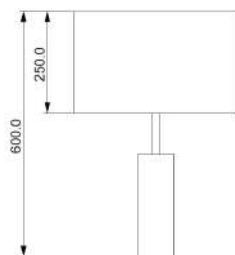

ACABAMENTOS DISPONÍVEIS

ZAYN

CÓDIGO 1192

TIPO

LUMINÁRIA DE MESA
ÁREAS DE INSTALAÇÃO

INTERNO

MATERIAIS

ALUMÍNIO E CÚPULA DE TECIDO

FONTE LUMINOSA

1X E27 BULBO LED ATÉ 12W

DIMENSÕES

D400 X A600 MM

DESIGNER

GUSTAVO DI MENNO

OBSERVAÇÕES

FIO / INTERRUPTOR: PRETO

ACABAMENTOS DISPONÍVEIS

KAYRO

TIPO

LUMINÁRIA DE MESA
ÁREAS DE INSTALAÇÃO

INTERNO

MATERIAIS

ALUMÍNIO E VIDRO LEITOSO FOSCO

FONTE LUMINOSA

1X E27 BULBO LED ATÉ 9W

DIMENSÕES

422 - D200 MM

423 - D250 MM

424 - D300 MM

DESIGNER

GUSTAVO DI MENNO

OBSERVAÇÕES

BOTÃO LIGA/DESLIGA NO FIO