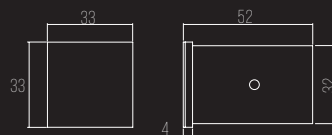

SMALL

CÓDIGO 3032

ALUM. EXTRUDADO COM MÁSCARA

1X LED 1W BR 2700K 100LM

DIMENSÕES:

PEÇA: C52 X L33 X A33 MM

NICHO: P52 X L32 X A32 MM

DIMERIZÁVEL PARA OPÇÃO DE VOLTAGEM 127V