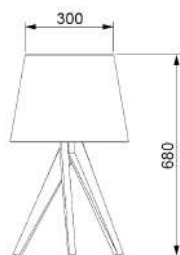

1X E27 BULBO LED ATÉ 12W

DIMENSÕES

D400 X A680 MM

DESIGNER

GUSTAVO DI MENNO

OBSERVAÇÕES

FIO / INTERRUPTOR: PRETO

ACABAMENTOS DISPONÍVEIS