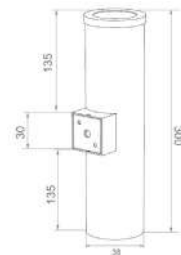

TIPO

LUMINÁRIA DE PAREDE

ÁREAS DE INSTALAÇÃO

INTERNO

MATERIAIS

ALUMÍNIO

FORTE LUMINOSA

2X MINI DICROICA

DIMENSÕES

D38 X A300 MM

DESIGNER

GUSTAVO DI MENNO

OBSERVAÇÕES

LIGAÇÃO DIRETA