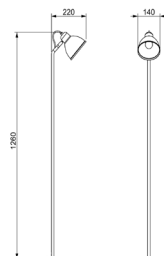

TIPO

LUMINÁRIA DE PISO
ÁREAS DE INSTALAÇÃO
INTERNO

MATERIAIS
ALUMÍNIO

FORTE LUMINOSA
1X E27 E27 BULBO LED ATÉ 12W

DIMENSÕES
TOTAL: L200 X A1260 MM
CÚPULA: D140 MM

DESIGNER
GUSTAVO DI MENNO

OBSERVAÇÕES
COM TOMADA DE PISO PRETA