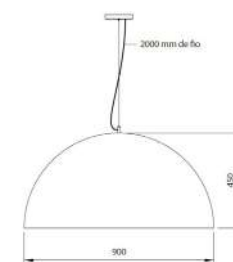

FONTE LUMINOSA

1X E27 BOLINHA LED

DIMENSÕES

D900 X A450 MM

DESIGNER

GUSTAVO DI MENNO

OBSERVAÇÕES

FIO PADRÃO ATÉ 2M