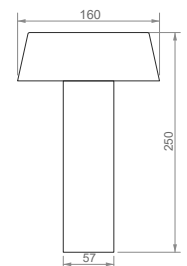

NEYR

CÓDIGO 421

TIPO

LUMINÁRIA DE MESA
ÁREAS DE INSTALAÇÃO

INTERNO

MATERIAIS

ALUMÍNIO E ACRÍLICO

FONTE LUMINOSA
3X LED HALOPIN ATÉ 4W

DIMENSÕES

D305 X A480 MM

DESIGNER

GUSTAVO DI MENNO

OBSERVAÇÕES

FIO / INTERRUPTOR: PRETO

TIGO

CÓDIGO 970

TIPO

LUMINÁRIA DE MESA
ÁREAS DE INSTALAÇÃO

INTERNO

MATERIAIS

ALUMÍNIO

FONTE LUMINOSA

RECARREGÁVEL - 3X1W - 450LM - 2.6A

DIMENSÕES

D160 X A250 MM

DESIGNER

GUSTAVO DI MENNO

OBSERVAÇÕES

CARREGADOR INCLUSO