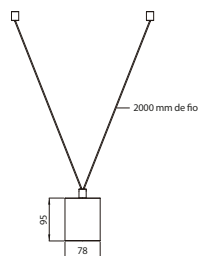

DIMENSÕES

D78 X A95 MM

DESIGNER

GUSTAVO DI MENNO

OBSERVAÇÕES

FIO PADRÃO ATÉ 2M

ACABAMENTOS DISPONÍVEIS

NAOMI