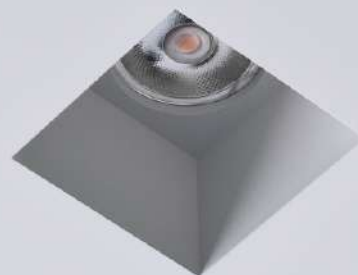

9129

CÓDIGO 9129

GESSO / FACHO FIXO
1X DICROICA GU10 5W
COR: BRANCO

DIMENSÕES:
PRODUTO: C120 X L120 X A55 MM
ÁREA EXPOSTA: C73 X L73 MM
NICHU: C123 X A123 MM
PROFUNDIDADE MÍN.: 120 MM