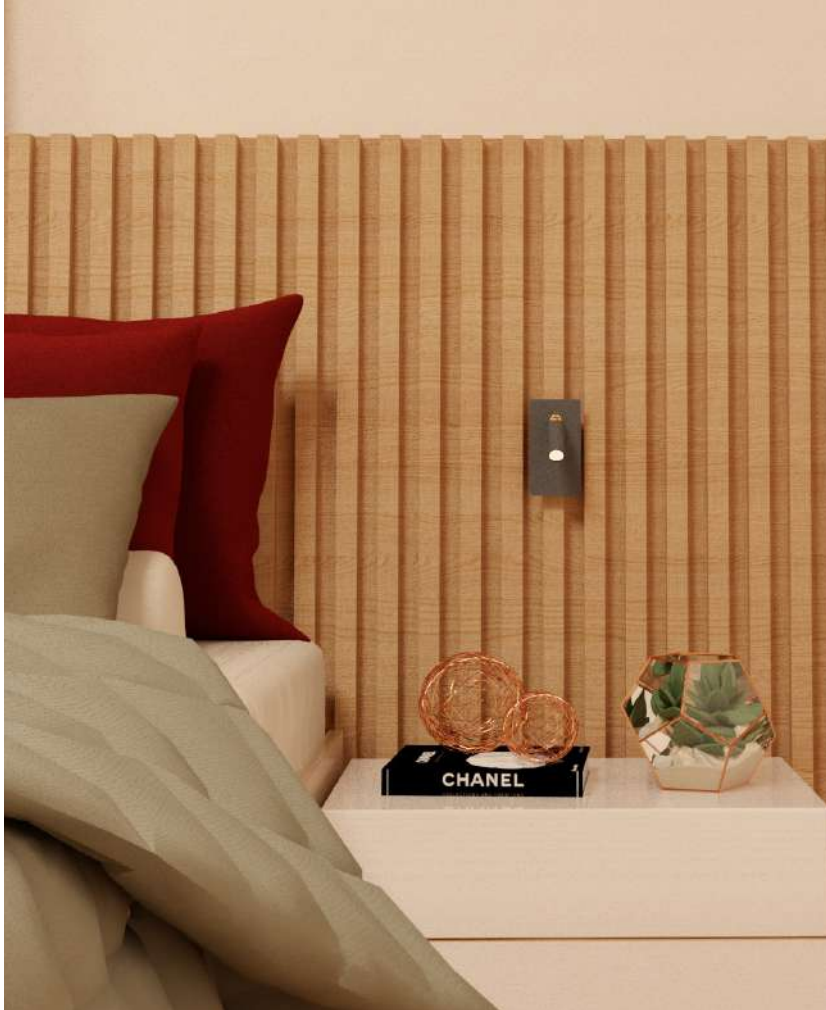

ACABAMENTOS DISPONÍVEIS