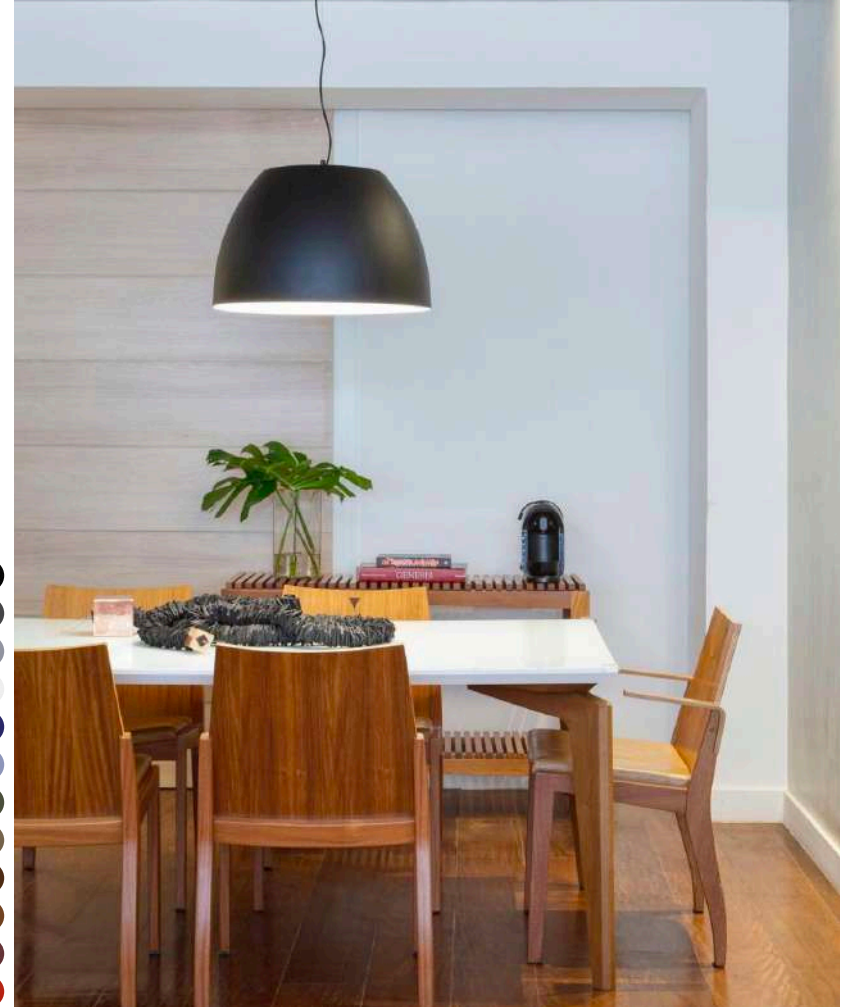

ACABAMENTOS DISPONÍVEIS

YUNA

CÓDIGO ML-112

TIPO

TETO PENDENTE

ÁREAS DE INSTALAÇÃO

INTERNO

MATERIAIS

ALUMÍNIO

FONTE LUMINOSA

1X E27 ATÉ 12W

DIMENSÕES

D140 X A140 MM

DESIGNER

GUSTAVO DI MENNO

OBSERVAÇÕES

FIO PADRÃO ATÉ 2M