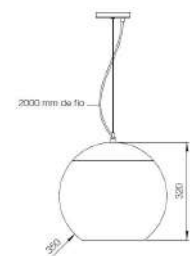

ZERO

CÓDIGO 2404

TIPO
TETO PENDENTE
ÁREAS DE INSTALAÇÃO
INTERNO
MATERIAIS
ALUMÍNIO E MADEIRA TAUARI
FONTE LUMINOSA
1X E27 BULBO LED ATÉ 12W
DIMENSÕES
D350 X A320 MM
DESIGNER
GUSTAVO DI MENNO
OBSERVAÇÕES
FIO PADRÃO ATÉ 2M