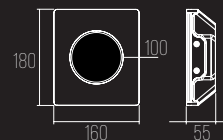

3007

CÓDIGO 3007

GESSO
1X LED 1W 3000K 127V / 220V
COR: BRANCO

DIMENSÕES:
PRODUTO: C160 X L55 X A180 MM
ÁREA EXPOSTA: D100 MM
NICHU: C163 X A183 MM
PROFUNDIDADE MÍN.: 60 MM