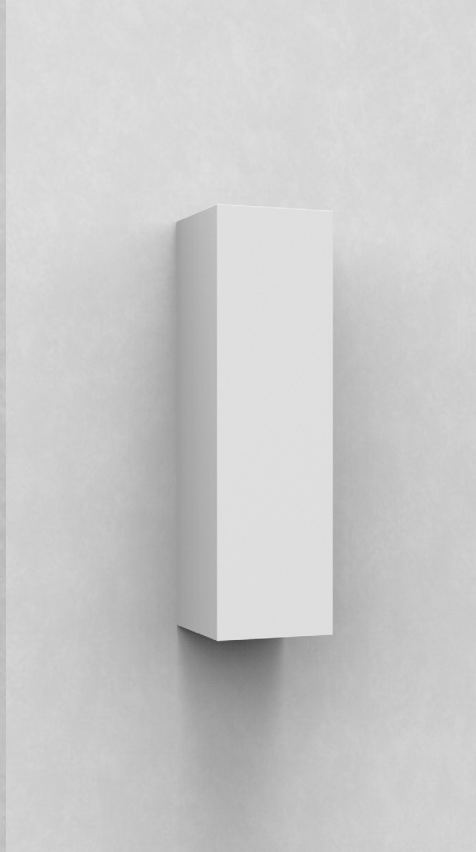

ZENIT

CÓDIGO 89

ALUM. INJETADO
2X E27 PAR20 60W
DIMENSÕES:
PEÇA: C88 X L88 X A290 MM