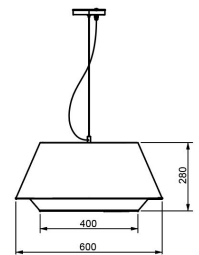

LARA CÓDIGO ML-122

LARINHA CÓDIGO ML-344

TIPO
TETO PENDENTE
ÁREAS DE INSTALAÇÃO
INTERNO

MATERIAIS
CÚPULA DE TECIDO COM ACRÍLICO
FONTE LUMINOSA
1X E27 BULBO LED ATÉ 12W
DIMENSÕES
ML-122 - D560 X A300 MM
ML-344 - D450 X A250 MM
DESIGNER
GUSTAVO DI MENNO
OBSERVAÇÕES
FIO PADRÃO ATÉ 2M

OSLO
CÓDIGO ML-374

TIPO
TETO PENDENTE
ÁREAS DE INSTALAÇÃO
INTERNO
MATERIAIS
CÚPULA DE TECIDO COM ACRÍLICO
FONTE LUMINOSA
3X E27 LED ATÉ 12W
DIMENSÕES
D600 X A280 MM
DESIGNER
GUSTAVO DI MENNO
OBSERVAÇÕES
FIO PADRÃO ATÉ 2M