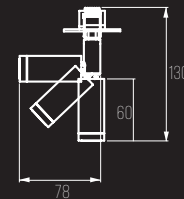

OLI

CÓDIGO 833/CANOPLA

ALUMÍNIO FUNDIDO
LED 1-3W 12V INTEGRADO LENTE 30°
D58 X A122 MM