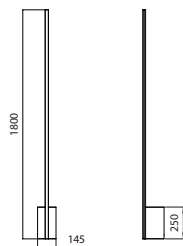

OBSERVAÇÕES

DRIVER ACOPLADO

ACABAMENTOS DISPONÍVEIS

INFINITO

CÓDIGO 06-TO/ALUMÍNIO

TIPO

LUMINÁRIA DE PISO
ÁREAS DE INSTALAÇÃO
INTERNO

MATERIAIS

PERFIL DE ALUMÍNIO

FONTE LUMINOSA

FITA LED 5W IP20 - DRIVER 1A

DIMENSÕES

L400 X A1800 X P111 MM

DESIGNER

GUSTAVO DI MENNO

OBSERVAÇÕES