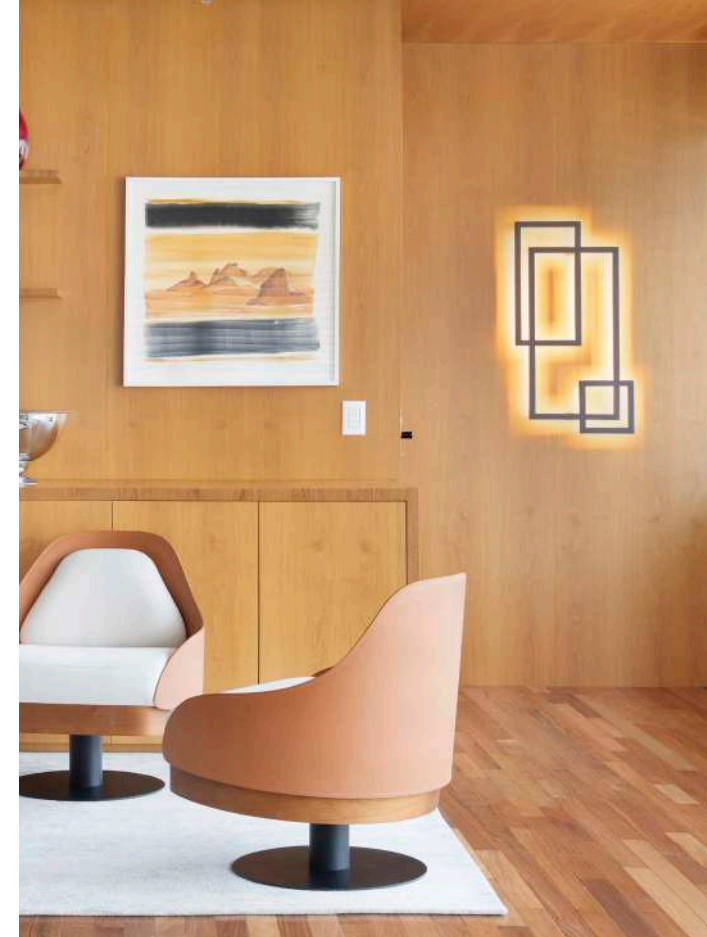

OBSERVAÇÕES

DRIVER REMOTO

INFINITO

CÓDIGO 08/ALUMÍNIO

TIPO

LUMINÁRIA DE PAREDE
ÁREAS DE INSTALAÇÃO

INTERNO
MATERIAIS
ALUMÍNIO

FONTE LUMINOSA

FITA LED 4.8W IP65 2700K

3190LM - DRIVER 2A

DIMENSÕES

L880 X A480 X P65 MM

DESIGNER

GUSTAVO DI MENNO