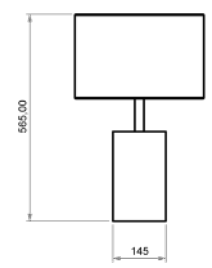

JOHN

CÓDIGO 718TL

TIPO

LUMINÁRIA DE MESA

ÁREAS DE INSTALAÇÃO

INTERNO

MATERIAIS

CONCRETO E CÚPULA DE TECIDO

FONTE LUMINOSA

1X E27 BULBO LED ATÉ 12W

DIMENSÕES

D250 X A476 MM

BASE: D150 MM

DESIGNER

GUSTAVO DI MENNO

OBSERVAÇÕES

FIO / INTERRUPTOR: PRETO

COR TUBO PADRÃO COBRE

AYA

CÓDIGO ML-109

TIPO

LUMINÁRIA DE MESA

ÁREAS DE INSTALAÇÃO

INTERNO

MATERIAIS

CONCRETO E CÚPULA DE TECIDO

FONTE LUMINOSA

1X E27 BULBO LED ATÉ 12W

DIMENSÕES

D350 X A565 MM

DESIGNER

GUSTAVO DI MENNO

OBSERVAÇÕES

FIO / INTERRUPTOR: PRETO

COR TUBO PADRÃO KHAKI