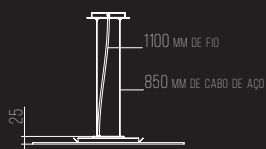

CÓDIGO 1370/4

ALUMÍNIO
4X LÂMPADA PALITO LED CURTA OU LONGA
L500 X A25 X C500 MM
FIO PADRÃO 1000 MM
4 CABOS DE AÇO 800 MM
COR: BRANCO / PRETO / CORTEN / COBRE