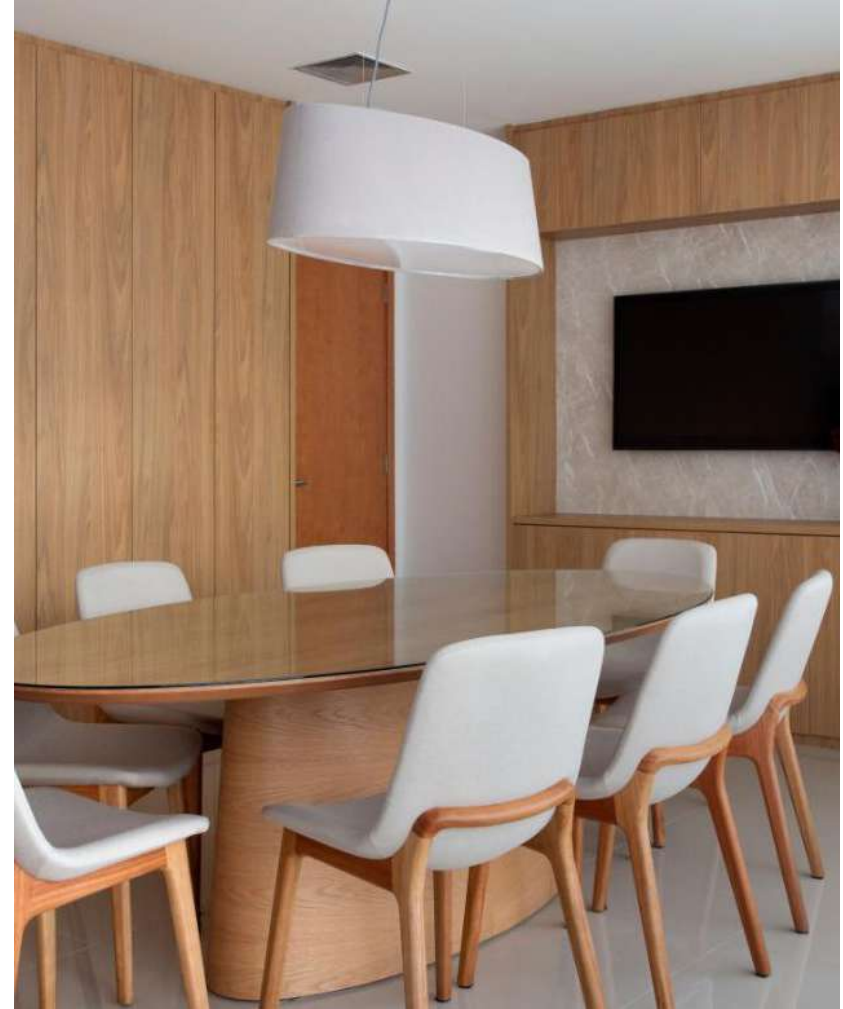

TRUST

CÓDIGO ML-125

TIPO

TETO PENDENTE

ÁREAS DE INSTALAÇÃO

INTERNO

MATERIAIS

CÚPULA OVAL DE TECIDO COM ACRÍLICO

FONTE LUMINOSA

3X E27 LED ATÉ 12W

DIMENSÕES

L1000 X A300 X C400 MM

DESIGNER

GUSTAVO DI MENNO

OBSERVAÇÕES

FIO PADRÃO ATÉ 2M