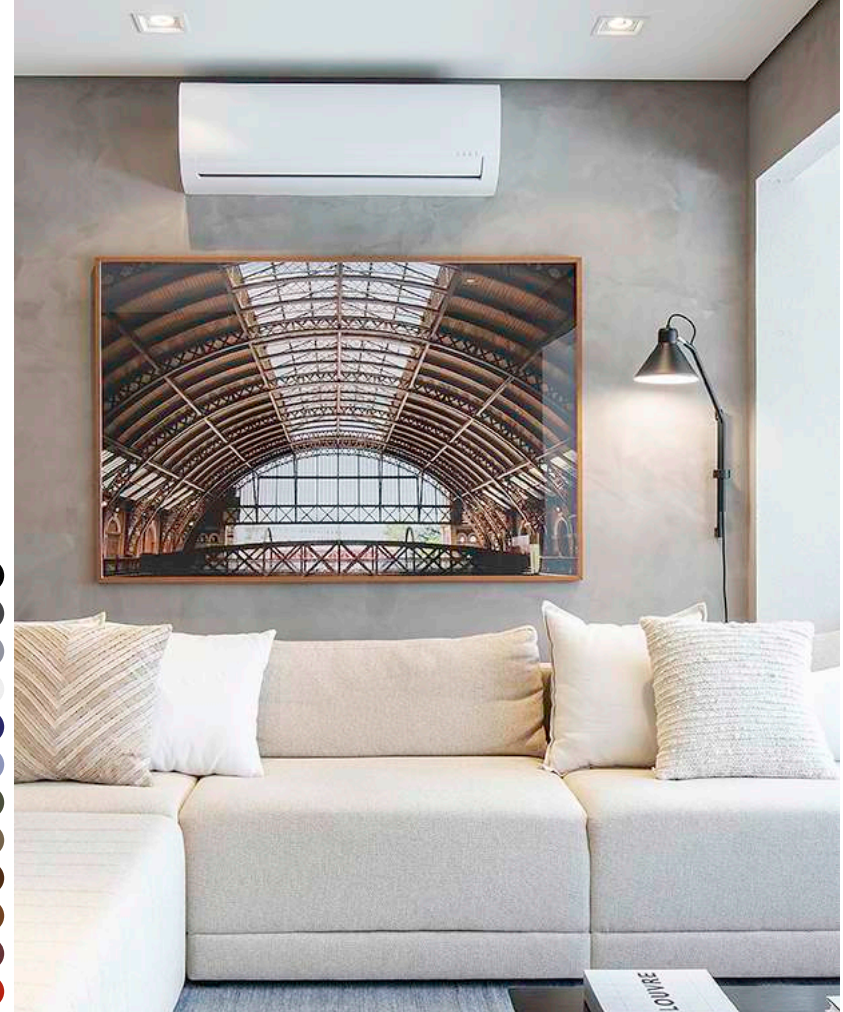

1X E27 FILAMENTO

DIMENSÕES

C162 X L60 X A300MM

DESIGNER

GUSTAVO DI MENNO

OBSERVAÇÕES

FIO DE 4 METROS COM INTERRUPTOR

ACABAMENTOS DISPONÍVEIS