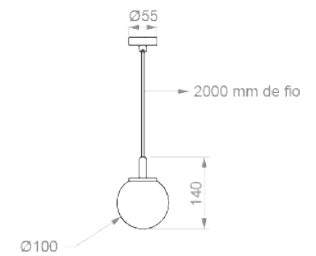

OBSERVAÇÕES

FIO PADRÃO ATÉ 2M