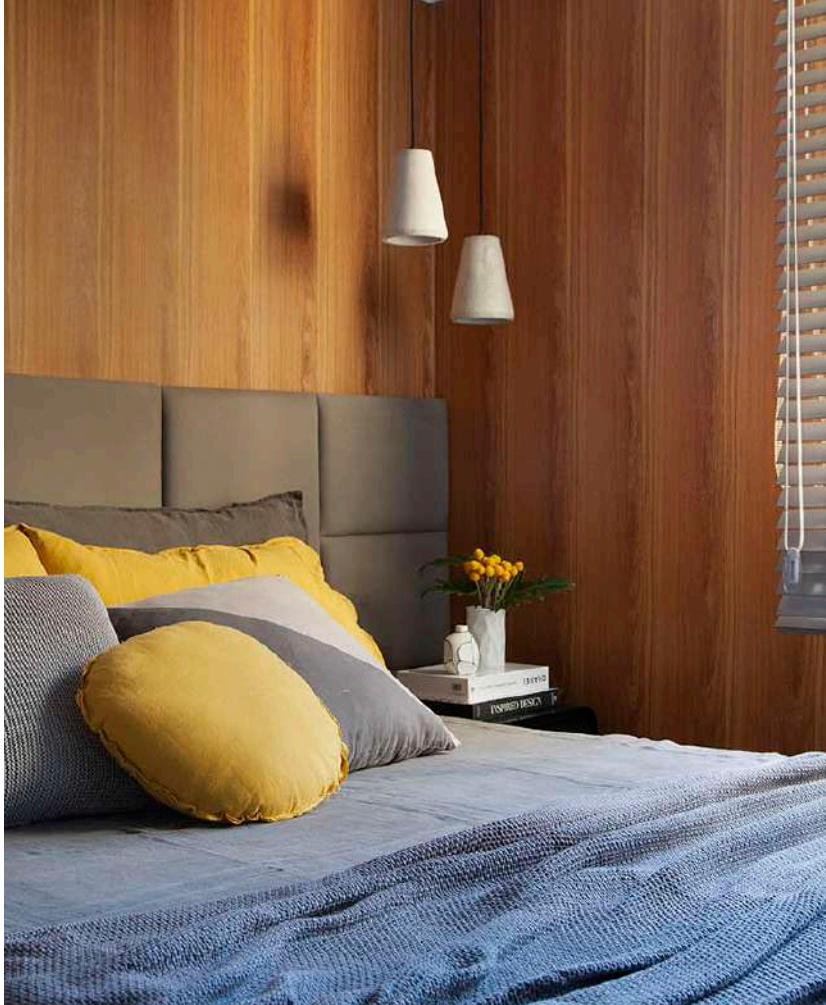

JOHN

CÓDIGO 7060

TIPO

TETO PENDENTE

ÁREAS DE INSTALAÇÃO

INTERNO

MATERIAIS

CONCRETO TRATADO

FONTE LUMINOSA

1X E27 ATÉ 12W

DIMENSÕES

D150 X A200 MM

DESIGNER

GUSTAVO DI MENNO

OBSERVAÇÕES

FIO PADRÃO ATÉ 2M