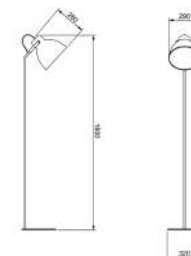

TIPO

LUMINÁRIA DE PISO
ÁREAS DE INSTALAÇÃO
INTERNO

MATERIAIS
ALUMÍNIO

FORTE LUMINOSA
1X E27 E27 BULBO LED ATÉ 12W

DIMENSÕES
TOTAL: L 320 X A 1750 MM
CÚPULA: D290 X A 280 MM

DESIGNER
GUSTAVO DI MENNO

OBSERVAÇÕES
COM TOMADA DE PISO PRETA