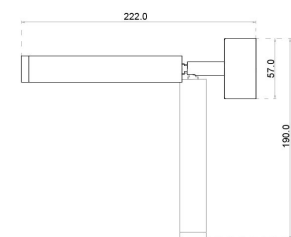

TIPO

LUMINÁRIA DE PAREDE

ÁREAS DE INSTALAÇÃO

INTERNO

MATERIAIS

ALUMÍNIO

FONTE LUMINOSA

LED 1-3W 12V INTEGRADO, LENTE 30° BIVOLT

DIMENSÕES

L57 X P222 (MÁX) X A190 MM

DESIGNER

GUSTAVO DI MENNO

OBSERVAÇÕES

LIGAÇÃO DIRETA