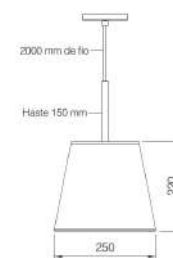

FORTE LUMINOSA

1X E27 BULBO LED ATÉ 12W

DIMENSÕES

D250 X A220 MM

DESIGNER

GUSTAVO DI MENNO

OBSERVAÇÕES

FIO PADRÃO ATÉ 2M