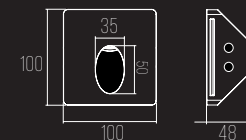

9430

CÓDIGO 9430

GESSO
1X LED 1W 3000K 127V / 220V
COR: BRANCO

DIMENSÕES:
PRODUTO: C100 X L48 X A100 MM
ÁREA EXPOSTA: C35 X A50 MM
NICHU: C103 X A103 MM
PROFUNDIDADE MÍN.: 60 MM