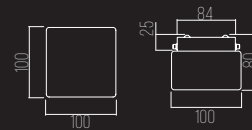

MAX

CÓDIGO 93
ALUMÍNIO E VIDRO
1X HALOPIN 40W
L100 X A74 X C100 MM
COR: BRANCO (BASE)