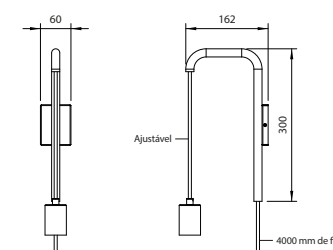

1X E27 FILAMENTO

DIMENSÕES

C162 X L60 X A300MM

DESIGNER

GUSTAVO DI MENNO

OBSERVAÇÕES

FIO DE 4 METROS COM INTERRUPTOR

ACABAMENTOS DISPONÍVEIS