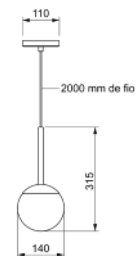

OBSERVAÇÕES

FIO PADRÃO ATÉ 2M