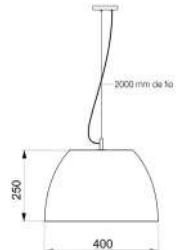

TIPO

TETO PENDENTE

ÁREAS DE INSTALAÇÃO

INTERNO

MATERIAIS

ALUMÍNIO

FONTE LUMINOSA

2X E27 ATÉ 12W

DIMENSÕES

D400 X A250 MM

DESIGNER

GUSTAVO DI MENNO

OBSERVAÇÕES

INTERIOR DA LUMINÁRIA SEMPRE NA COR BRANCA.

FIO/CABO DE AÇO PADRÃO ATÉ 2M