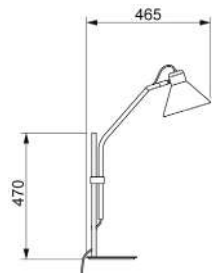

ACABAMENTOS DISPONÍVEIS

ACABAMENTOS DISPONÍVEIS

NAOMI

CÓDIGO 902

TIPO

LUMINÁRIA DE MESA
ÁREAS DE INSTALAÇÃO

INTERNO

MATERIAIS

ALUMÍNIO

FORTE LUMINOSA

1X E27 BULBO LED ATÉ 12W

DIMENSÕES

L190 X A765 X P465 MM

DESIGNER

GUSTAVO DI MENNO

OBSERVAÇÕES

FIO / INTERRUPTOR: PRETO

BONO

CÓDIGO ML-19

TIPO

LUMINÁRIA DE MESA
ÁREAS DE INSTALAÇÃO

INTERNO

MATERIAIS

ALUMÍNIO

FORTE LUMINOSA

1X E27 BOLINHA LED ATÉ 4W

DIMENSÕES

L170 X A455 X P232 MM

DESIGNER

GUSTAVO DI MENNO

OBSERVAÇÕES

FIO / INTERRUPTOR: PRETO