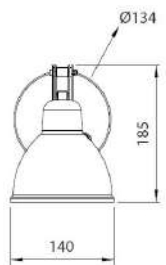

ACABAMENTOS DISPONÍVEIS

LUKA

CÓDIGO 305

TIPO

LUMINÁRIA DE PAREDE

ÁREAS DE INSTALAÇÃO

INTERNO

MATERIAIS

ALUMÍNIO

FONTE LUMINOSA

1X E27 BOLINHA

DIMENSÕES

C105 X P295 X A202 MM

DESIGNER

GUSTAVO DI MENNO

OBSERVAÇÕES

BOTÃO LIGA/DESLIGA NA PEÇA