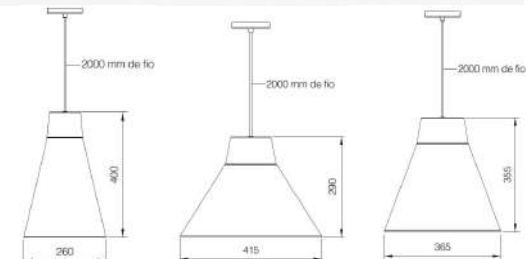

TIPO

TETO PENDENTE

ÁREAS DE INSTALAÇÃO

INTERNO

MATERIAIS

TECIDO LINHO E MADEIRA

FONTE LUMINOSA

1X E27 LED ATÉ 12W

DIMENSÕES

1860TL - D260 X A400 MM

1862TL - D415 X A290 MM

1864TL - D365 X A355 MM

DESIGNER

GUSTAVO DI MENNO

OBSERVAÇÕES

FIO PADRÃO ATÉ 2M