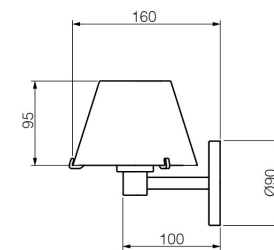

ACABAMENTOS DISPONÍVEIS

ELISA

CÓDIGO 1715
1715/AL

TIPO
LUMINÁRIA DE PAREDE
ÁREAS DE INSTALAÇÃO
INTERNO

MATERIAIS
ALUMÍNIO OU LATÃO
FONTE LUMINOSA
4X E27

DIMENSÕES
L145 X A626 X P105 MM

DESIGNER
GUSTAVO DI MENNO

OBSERVAÇÕES
LIGAÇÃO DIRETA

ACABAMENTOS DISPONÍVEIS

FROGUINHO GLASS

CÓDIGO 271
271/DOURADO

TIPO
LUMINÁRIA DE PAREDE
ÁREAS DE INSTALAÇÃO
INTERNO

MATERIAIS
ALUMÍNIO COM CÚPULA DE VIDRO LEITOSO
FOSCO

FONTE LUMINOSA
1X HALOPIN LED

DIMENSÕES
L133 X A160 X P160 MM

DESIGNER
GUSTAVO DI MENNO

OBSERVAÇÕES
LIGAÇÃO DIRETA