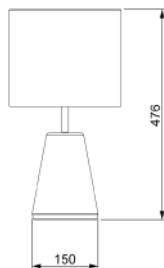

AYA

CÓDIGO ML-109

TIPO

LUMINÁRIA DE MESA

ÁREAS DE INSTALAÇÃO

INTERNO

MATERIAIS

CONCRETO E CÚPULA DE TECIDO

FONTE LUMINOSA

1X E27 BULBO LED ATÉ 12W

DIMENSÕES

D350 X A565 MM

DESIGNER

GUSTAVO DI MENNO

OBSERVAÇÕES

FIO / INTERRUPTOR: PRETO

COR TUBO PADRÃO KHAKI