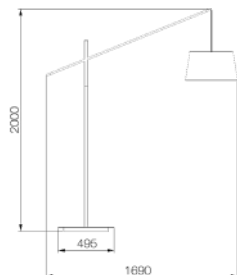

CIRANDA

CÓDIGO 1620TL

TIPO

LUMINÁRIA DE PISO
ÁREAS DE INSTALAÇÃO
INTERNO

MATERIAIS

MADEIRA COM CÚPULA DE TECIDO

FONTE LUMINOSA

1X E27 60W

DIMENSÕES

D575 X A1790 MM

DESIGNER

GUSTAVO DI MENNO

OBSERVAÇÕES

COM TOMADA DE PISO PRETA