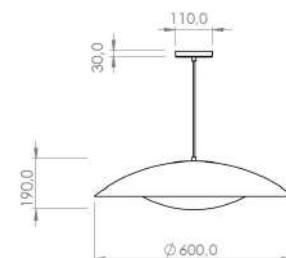

TIPO

TETO PENDENTE

ÁREAS DE INSTALAÇÃO

INTERNO

MATERIAIS

ALUMÍNIO

FONTE LUMINOSA

3X E27 LED ATÉ 12W

DIMENSÕES

D600 X A190 MM

DESIGNER

GUSTAVO DI MENNO

OBSERVAÇÕES

FIO PADRÃO ATÉ 2M