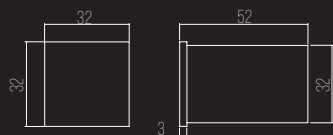

SMALL

CÓDIGO 3030

ALUMÍNIO EXTRUDADO

1X LED 1W BR 2700K 100LM

DIMENSÕES:

PEÇA: C52 X L33 X A33 MM

NICHO: P52 X L32 X A32 MM

DIMERIZÁVEL PARA OPÇÃO DE VOLTAGEM 127V