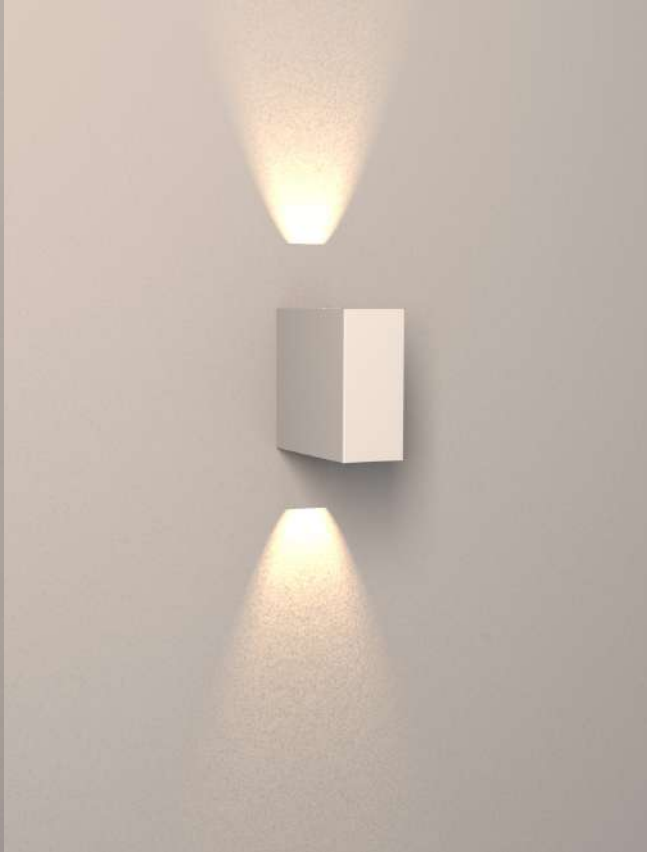

BLOCK

CÓDIGO 127/P

ALUM. INJETADO E COM
FUNDO DE ALUMINIO FUNDIDO
1X PALITO R7S LONGA 118MM
DIMENSÕES:
PEÇA: C105 X L260 X A88 MM
DIFUSOR: VIDRO JATEADO

BIT

CÓDIGO 31/2-LED

ALUM. INJETADO
2X LED 4W BR 2700K 400LM
POR LED - 127V OU 220V DIRETO
DIMENSÕES:
PEÇA: C85 X L32 X A80 MM
DIFUSOR: VIDRO CRISTAL

NANO

CÓDIGO 139/LED

ALUM. INJETADO
1X LED 4W BR 2700K 400LM -
127V OU 220V DIRETO
DIMENSÕES:
PEÇA: C77 X L52 X A77 MM