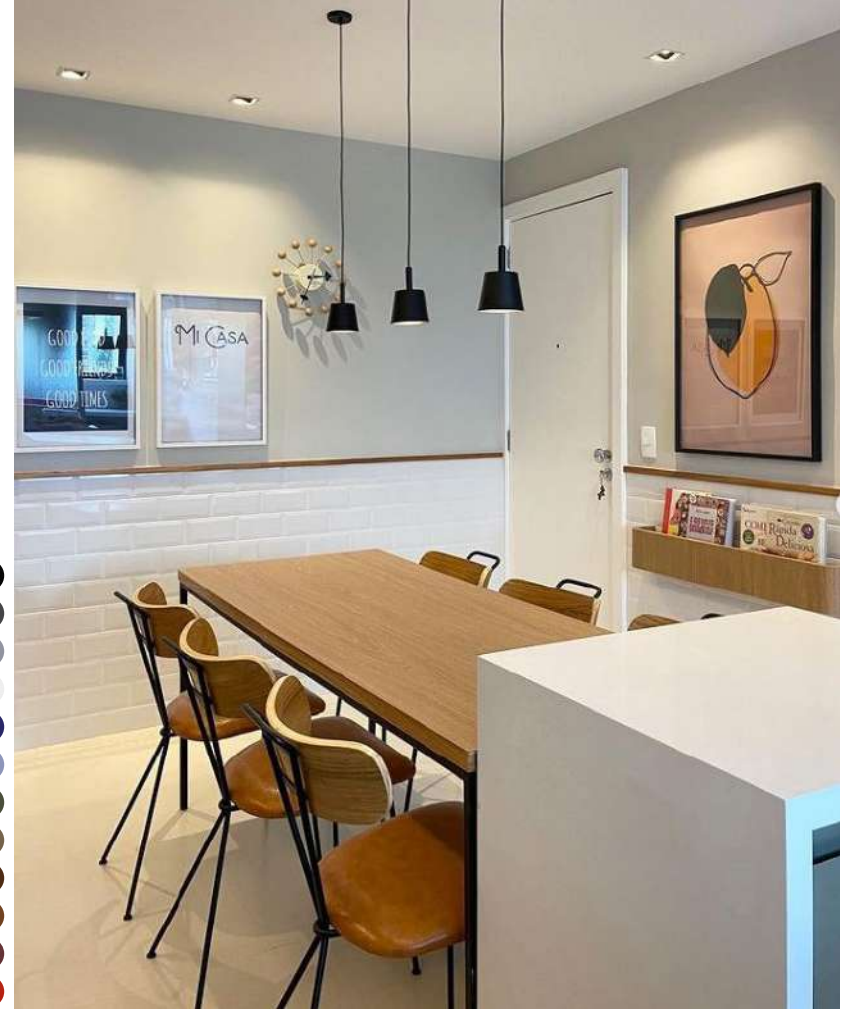

ACABAMENTOS DISPONÍVEIS

FROGUINHO

CÓDIGO 340

TIPO

TETO PENDENTE

ÁREAS DE INSTALAÇÃO

INTERNO

MATERIAIS

ALUMÍNIO

FONTE LUMINOSA

1X HALOPIN LED ATÉ 4W

DIMENSÕES

D100X A140 MM

DESIGNER

GUSTAVO DI MENNO

OBSERVAÇÕES

FIO PADRÃO ATÉ 2M