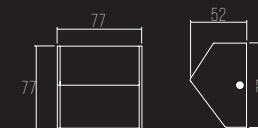

NANO

CÓDIGO 139/LED

ALUM. INJETADO
1X LED 4W BR 2700K 400LM -
127V OU 220V DIRETO
DIMENSÕES:
PEÇA: C77 X L52 X A77 MM