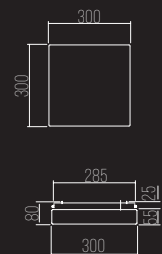

CÓDIGO 95
ALUMÍNIO E VIDRO
2X E27 60W
L300 X A74 X C300 MM
COR: BRANCO (BASE)