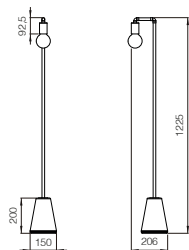

OBSERVAÇÕES

COM TOMADA DE PISO PRETA