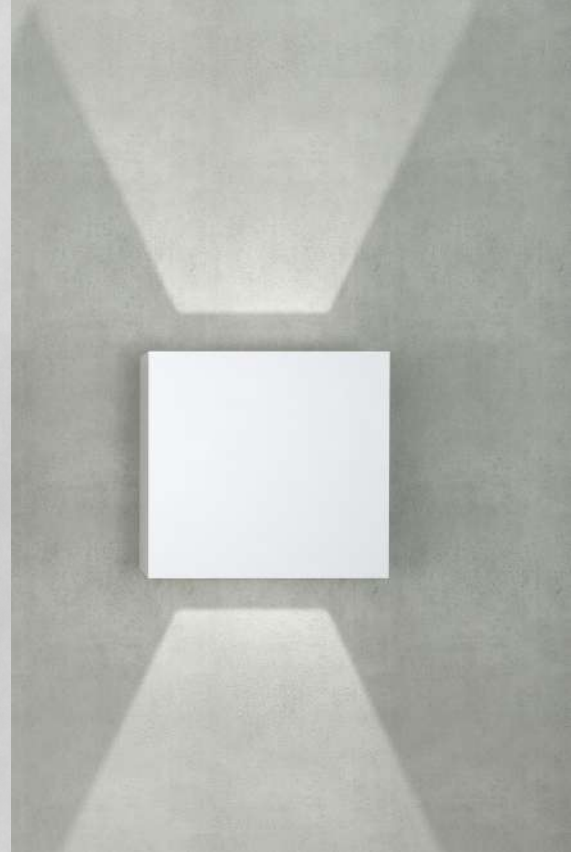

ZENIT

CÓDIGO 88

ALUM. INJETADO
1X E27 PAR20 60W
DIMENSÕES:
PEÇA: C88 X L88 X A147 MM

ZENIT

CÓDIGO 89

ALUM. INJETADO
2X E27 PAR20 60W
DIMENSÕES:
PEÇA: C88 X L88 X A290 MM

BOX

CÓDIGO 29/1-LED