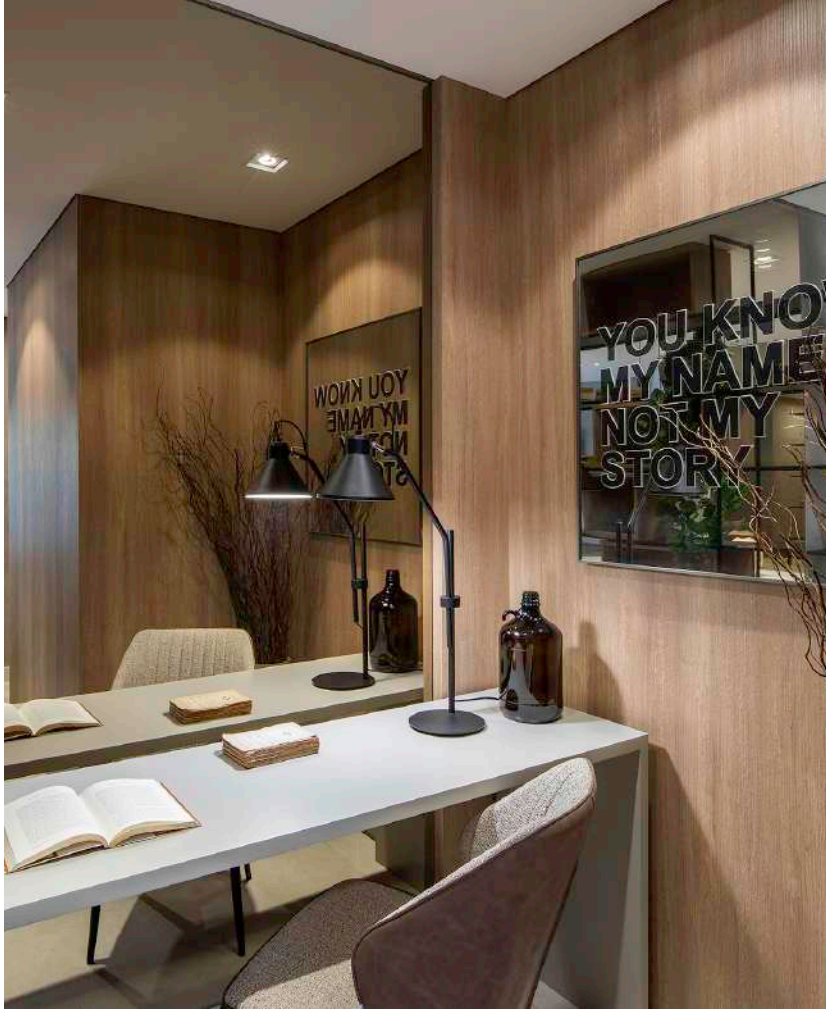

ACABAMENTOS DISPONÍVEIS