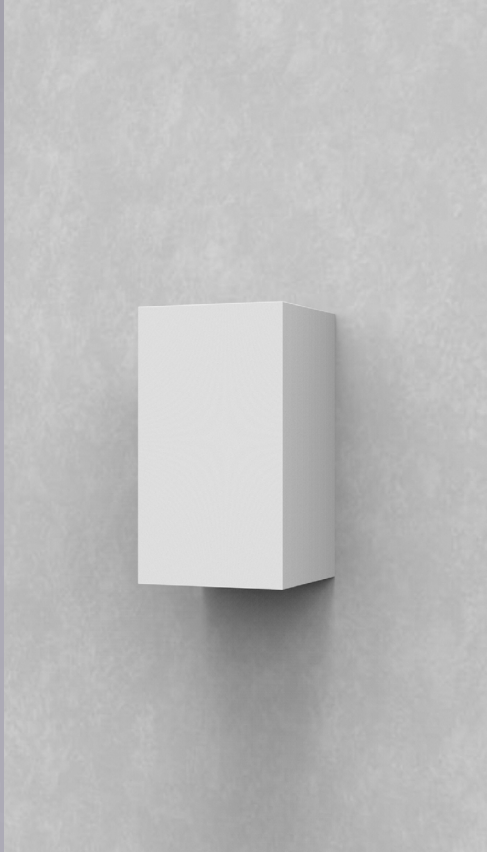

NANO

CÓDIGO 139/LED

ALUM. INJETADO
1X LED 4W BR 2700K 400LM -
127V OU 220V DIRETO
DIMENSÕES:
PEÇA: C77 X L52 X A77 MM

LOK LED

CÓDIGO 85/LED-4W

ALUM. INJETADO
1X LED 4W BR 2700K, 400LM -
127V OU 220V DIRETO
NÃO DIMERIZAVEL
DIMENSÕES:
PEÇA: C120 X L120 X A30 MM