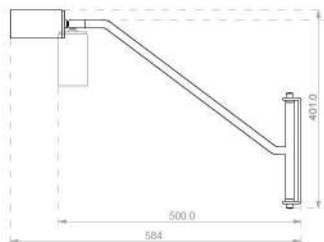

DIMENSÕES

C584 X A400 MM

DESIGNER

GUSTAVO DI MENNO

OBSERVAÇÕES

COM BOTÃO LIGA/DESLIGA NO FIO

ACABAMENTOS DISPONÍVEIS

BRONCO