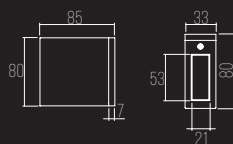

BIT

CÓDIGO 31/2-LED

ALUM. INJETADO
2X LED 4W BR 2700K 400LM
POR LED - 127V OU 220V DIRETO
DIMENSÕES:
PEÇA: C85 X L32 X A80 MM
DIFUSOR: VIDRO CRISTAL