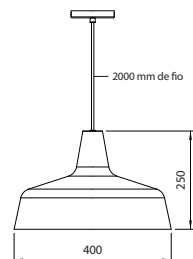

ACABAMENTOS DISPONÍVEIS

ACABAMENTOS DISPONÍVEIS

BAR

CÓDIGO 1870

TIPO

TETO PENDENTE

ÁREAS DE INSTALAÇÃO

INTERNO

MATERIAIS

ALUMÍNIO

FONTE LUMINOSA

1X E27 ATÉ 12W

DIMENSÕES

D410XA260 MM

DESIGNER

GUSTAVO DI MENNO

OBSERVAÇÕES

FIO PADRÃO ATÉ 2M

VITO

CÓDIGO 1391

TIPO

TETO PENDENTE

ÁREAS DE INSTALAÇÃO

INTERNO

MATERIAIS

ALUMÍNIO / MADEIRA

FONTE LUMINOSA

1X E27 ATÉ 12W

DIMENSÕES

D192 X A225 MM

DESIGNER

GUSTAVO DI MENNO

OBSERVAÇÕES

FIO PADRÃO ATÉ 2M