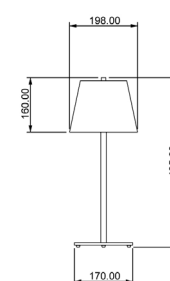

TIPO

LUMINÁRIA DE MESA
ÁREAS DE INSTALAÇÃO

INTERNO

MATERIAIS

ALUMÍNIO

FONTE LUMINOSA

2X E27 BOLINHA LED ATÉ 4W

DIMENSÕES

D198 X A495 MM

DESIGNER

GUSTAVO DI MENNO

OBSERVAÇÕES

BOTÃO LIGA/DESLIGA NO FIO