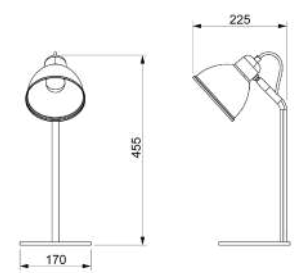

TIPO

LUMINÁRIA DE MESA
ÁREAS DE INSTALAÇÃO

INTERNO

MATERIAIS

ALUMÍNIO

FORTE LUMINOSA

1X E27 BOLINHA LED ATÉ 4W

DIMENSÕES

L170 X A455 X P232 MM

DESIGNER

GUSTAVO DI MENNO

OBSERVAÇÕES

FIO / INTERRUPTOR: PRETO