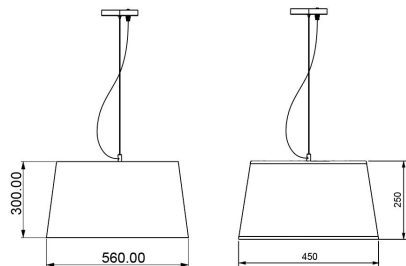

DESIGNER

GUSTAVO DI MENNO

OBSERVAÇÕES

FIO PADRÃO ATÉ 2M

LARA CÓDIGO ML-122

LARINHA CÓDIGO ML-344

TIPO
TETO PENDENTE
ÁREAS DE INSTALAÇÃO
INTERNO

MATERIAIS
CÚPULA DE TECIDO COM ACRÍLICO
FONTE LUMINOSA
1X E27 BULBO LED ATÉ 12W
DIMENSÕES
ML-122 - D560 X A300 MM
ML-344 - D450 X A250 MM
DESIGNER
GUSTAVO DI MENNO
OBSERVAÇÕES
FIO PADRÃO ATÉ 2M