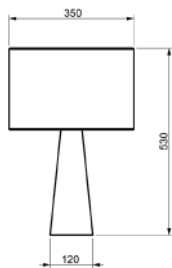

MARU G

CÓDIGO 724TL

TIPO

LUMINÁRIA DE MESA

ÁREAS DE INSTALAÇÃO

INTERNO

MATERIAIS

CONCRETO E CÚPULA DE TECIDO

FORTE LUMINOSA

1X E27 BULBO LED ATÉ 12W

DIMENSÕES

D350 X A230 MM

DESIGNER

GUSTAVO DI MENNO

OBSERVAÇÕES

FIO / INTERRUPTOR: PRETO

ACABAMENTOS DISPONÍVEIS

BIANCA

CÓDIGO 327

TIPO

LUMINÁRIA DE MESA

ÁREAS DE INSTALAÇÃO

INTERNO

MATERIAIS

ALUMÍNIO E CÚPULA DE TECIDO

FORTE LUMINOSA

1X E27 BULBO LED ATÉ 12W

DIMENSÕES

D350 X A485 MM

DESIGNER

GUSTAVO DI MENNO

OBSERVAÇÕES

FIO / INTERRUPTOR: PRETO