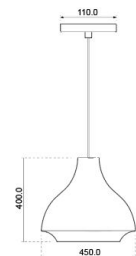

ÁREAS DE INSTALAÇÃO

INTERNO

MATERIAIS

ALUMÍNIO

FONTE LUMINOSA

2X E27 ATÉ 12W

DIMENSÕES

D400 X A250 MM

TIPO
TETO PENDENTE
ÁREAS DE INSTALAÇÃO
INTERNO
MATERIAIS
ALUMÍNIO
FONTE LUMINOSA
1X E27 BULBO LED ATÉ 12W
DIMENSÕES
2402 - D528 X A250 MM
2403 - D450 X A401 MM
DESIGNER
GUSTAVO DI MENNO
OBSERVAÇÕES
FIO PADRÃO ATÉ 2M