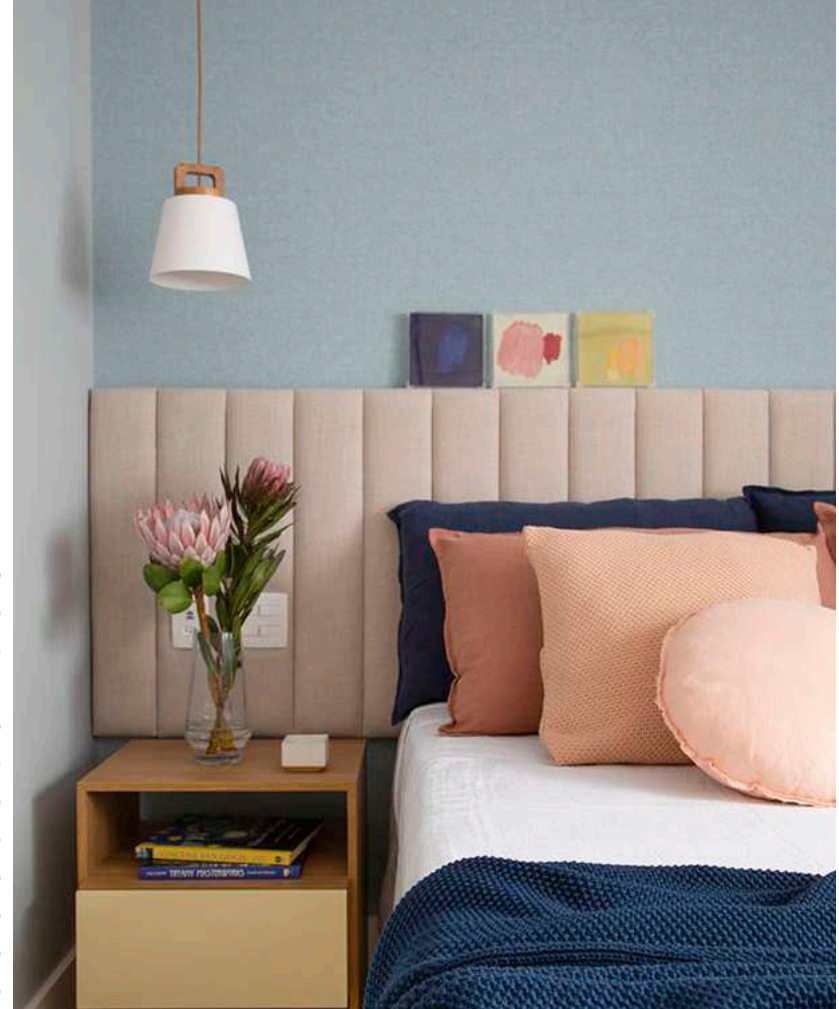

ACABAMENTOS DISPONÍVEIS

BAR

CÓDIGO 1870

TIPO

TETO PENDENTE

ÁREAS DE INSTALAÇÃO

INTERNO

MATERIAIS

ALUMÍNIO

FONTE LUMINOSA

1X E27 ATÉ 12W

DIMENSÕES

D410XA260 MM

DESIGNER

GUSTAVO DI MENNO

OBSERVAÇÕES

FIO PADRÃO ATÉ 2M