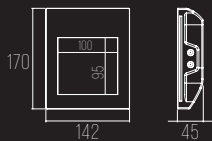

3004

CÓDIGO 3004

GESSO

1X LED 1W 3000K 127V / 220 V

COR: BRANCO

DIMENSÕES:

PRODUTO: C142 X L45 X A170 MM

ÁREA EXPOSTA: C100 X A95 MM

NICHO: C145 X A173 MM

PROFUNDIDADE MÍN.: 60 MM