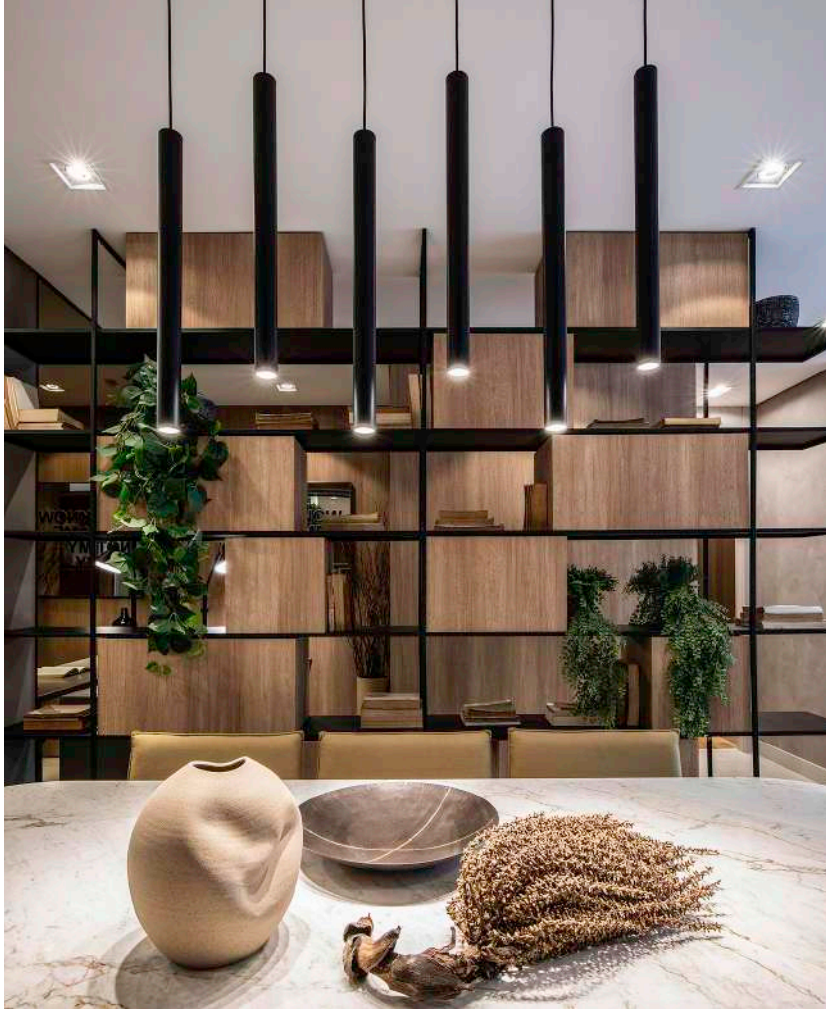

ACABAMENTOS DISPONÍVEIS

TUB

TIPO

TETO PENDENTE

ÁREAS DE INSTALAÇÃO

INTERNO

MATERIAIS

ALUMÍNIO

FORTE LUMINOSA

1X MINI DICRÓICA GU10 LED

DIMENSÕES

908/AL - D38 X A153 MM

909/AL - D38 X A503 MM

DESIGNER

GUSTAVO DI MENNO

OBSERVAÇÕES

FIO PADRÃO ATÉ 2M