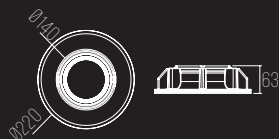

9242

CÓDIGO 9242

GESSO / FACHO ORIENTÁVEL
1X GU10 AR111 50W

DIMENSÕES:

PRODUTO: D220 X A63 MM

ÁREA EXPOSTA: D140 MM

NICHO: D222 MM

PROFUNDIDADE MÍN.: 120 MM