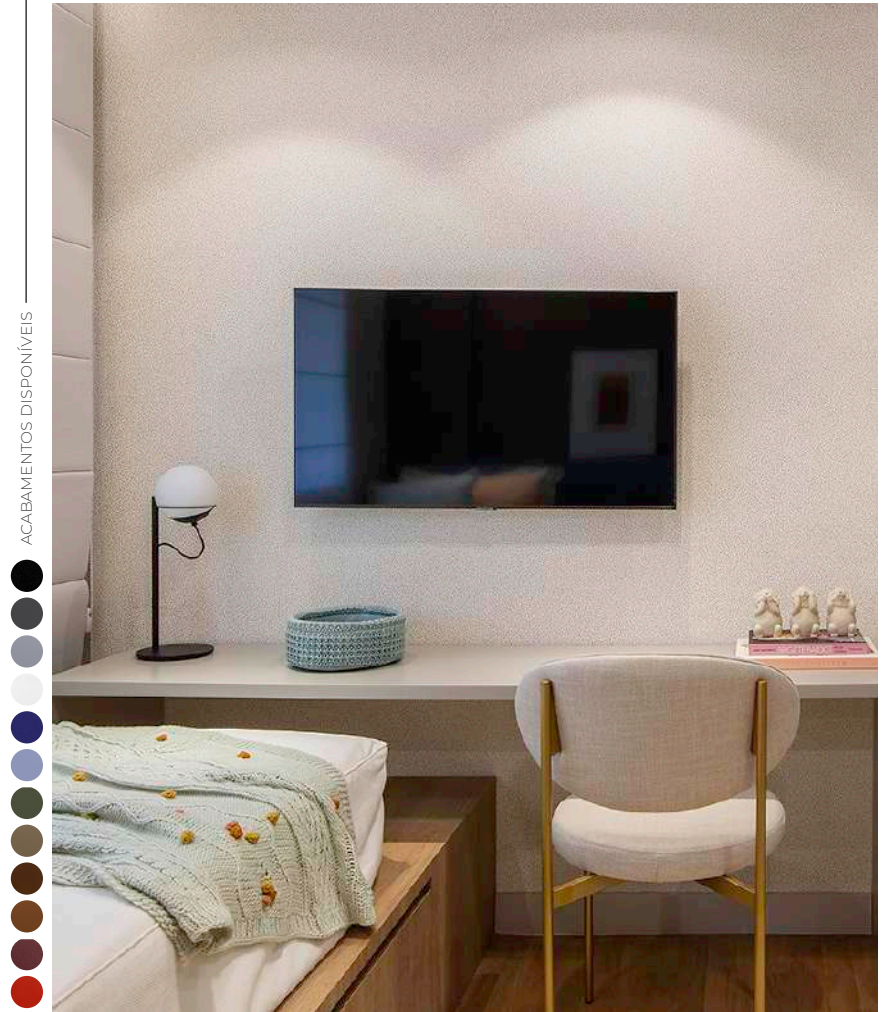

ACABAMENTOS DISPONÍVEIS

AGNES

CÓDIGO ML-448

448/DOURADO

TIPO

LUMINÁRIA DE MESA

ÁREAS DE INSTALAÇÃO

INTERNO

MATERIAIS

ALUMÍNIO E CÚPULA DE VIDRO LEITOSO

FONTE LUMINOSA

1X HALOPIN LED ATÉ 4W

DIMENSÕES

D170 X A445 MM

DESIGNER

GUSTAVO DI MENNO

OBSERVAÇÕES

FIO / INTERRUPTOR: PRETO