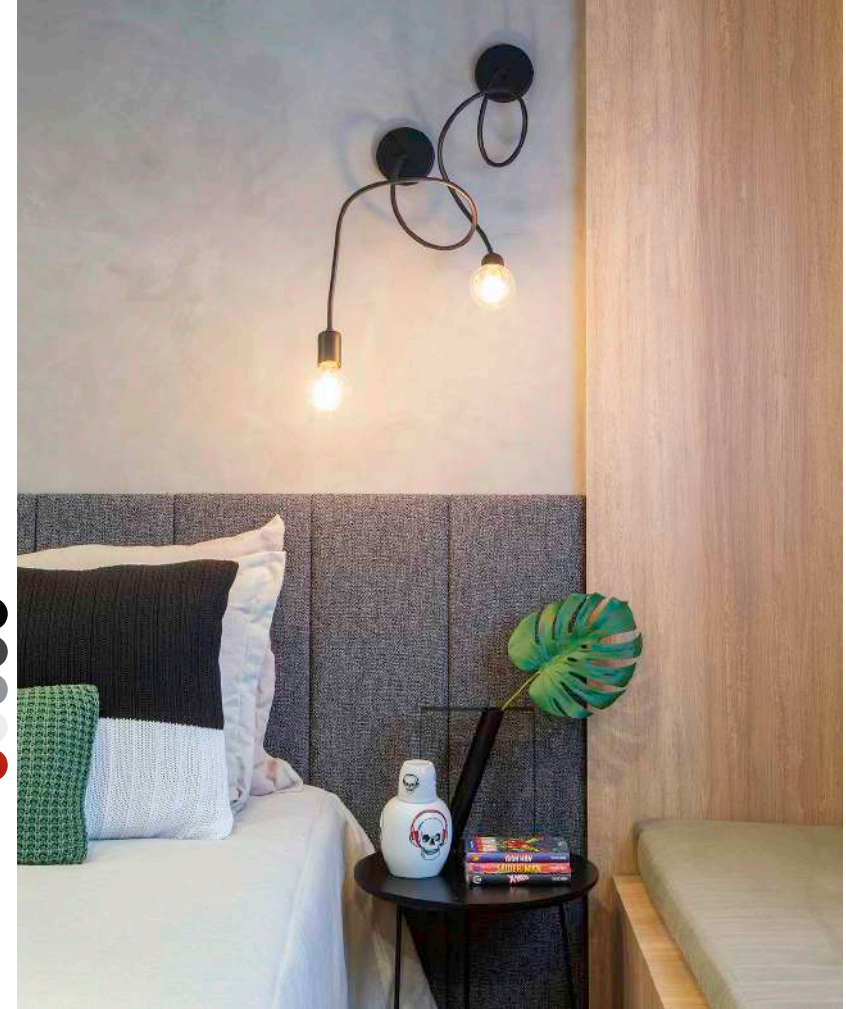

ACABAMENTOS DISPONÍVEIS

FILAMENTO FLEX

CÓDIGO 110

TIPO

TETO PENDENTE

ÁREAS DE INSTALAÇÃO

INTERNO

MATERIAIS

ALUMÍNIO

FONTE LUMINOSA

1X E27 ATÉ 40W

DIMENSÕES

D42 X A58 MM (COPO)

DESIGNER

GUSTAVO DI MENNO

OBSERVAÇÕES

FIO PADRÃO ATÉ 2M