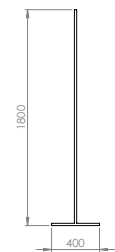

DIMENSÕES

L400 X A1800 X P111 MM

DESIGNER

GUSTAVO DI MENNO

OBSERVAÇÕES

LINHA TÉCNICA

SISTEMA THIN LIGHT

THIN LIGHT