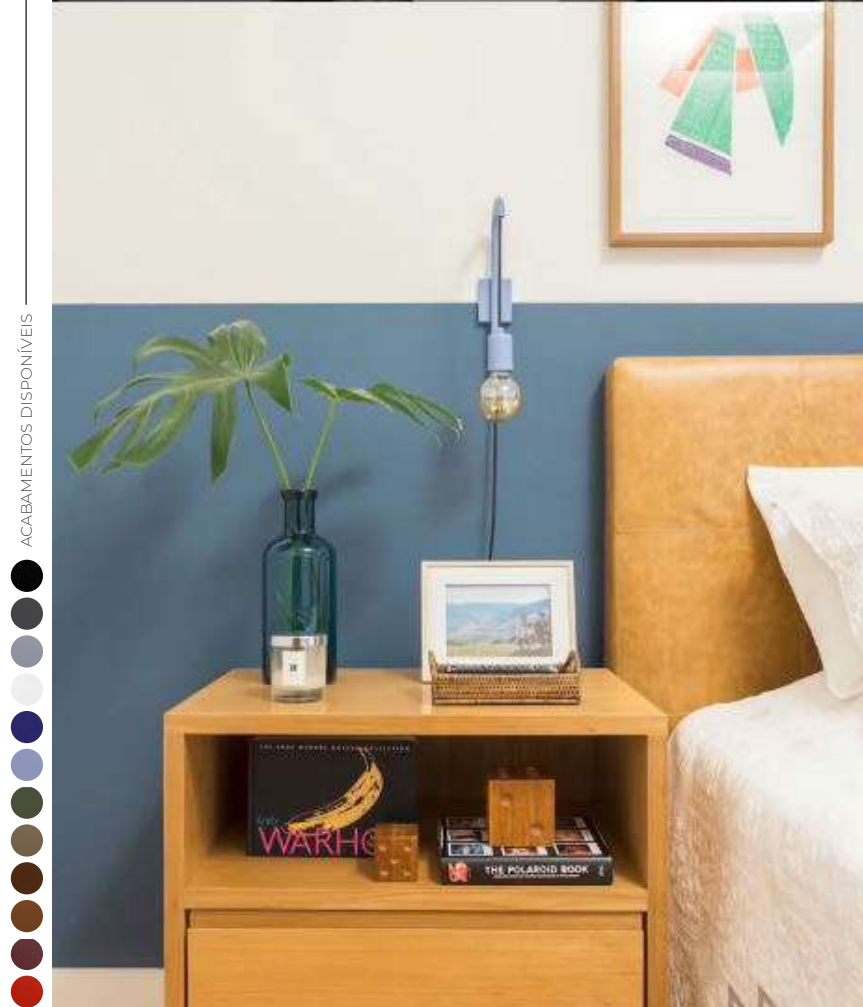

DIMENSÕES

C584 X A400 MM

DESIGNER

GUSTAVO DI MENNO

OBSERVAÇÕES

COM BOTÃO LIGA/DESLIGA NO FIO

ACABAMENTOS DISPONÍVEIS

BRONCO