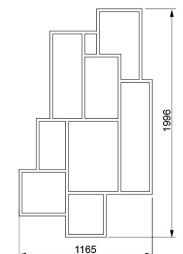

ACABAMENTOS DISPONÍVEIS

ELISA

CÓDIGO 1710
1710/AL
1710/DOURADO

TIPO

TETO PENDENTE
ÁREAS DE INSTALAÇÃO
INTERNO

MATERIAIS

LATÃO OU ALUMÍNIO
FONTE LUMINOSA
6X E27 LED ATÉ 12W
DIMENSÕES
C1320 X L133 X A139 MM

DESIGNER

GUSTAVO DI MENNO

OBSERVAÇÕES

FIO PADRÃO ATÉ 2M

ACABAMENTOS DISPONÍVEIS

INFINITO

CÓDIGO 11/ALUMÍNIO

TIPO

TETO PENDENTE
ÁREAS DE INSTALAÇÃO
INTERNO

MATERIAIS

ALUMÍNIO

FONTE LUMINOSA

FITA LED 64W IP65 3.355LM - DRIVER 5A

DIMENSÕES

L1165 X C1996 MM

DESIGNER

GUSTAVO DI MENNO

OBSERVAÇÕES

FIO PADRÃO: 1000 MM

CABO DE AÇO: 800 MM