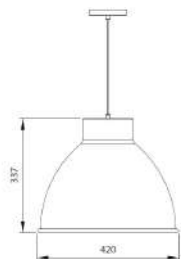

DIMENSÕES

D420 X A337 MM

DESIGNER

GUSTAVO DI MENNO

OBSERVAÇÕES

FIO PADRÃO ATÉ 2M

BAMBINI

CÓDIGO 1830