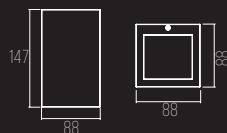

ZENIT

CÓDIGO 89

ALUM. INJETADO
2X E27 PAR20 60W
DIMENSÕES:
PEÇA: C88 X L88 X A290 MM