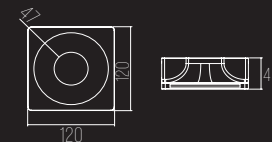

LINHA TÉCNICA
TETO PENDENTE

FOLHA

CÓDIGO 1370/4-LED

ALUMÍNIO
 4X PLACA DE LED 10W
 DIMERIZÁVEL 2700K 4.600LM (TOTAL)
 L500 X A25 X C500 MM
 FIO PADRÃO: 1000 MM
 4 CABOS DE AÇO: 800 MM
 COR: BRANCO / PRETO / CORTEN / COBRE