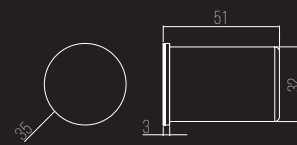

CÓDIGO 3010

ALUM. EXTRUDADO
 1X LED 1W BR 2700K 100LM
 DIMENSÕES:
 PEÇA: D35 X C2 MM
 NICH0: D32 X P50 MM
 DIMERIZÁVEL PARA OPÇÃO DE VOLTAGEM 127V

SMALL

CÓDIGO 3012

ALUMÍNIO EXTRUDADO COM MÁSCARA
 1X LED 1W BR 2700K 100LM
 DIMENSÕES:
 PEÇA: D35 X C3 MM
 NICH0: D32 X P50 MM
 DIMERIZÁVEL PARA OPÇÃO DE VOLTAGEM 127V