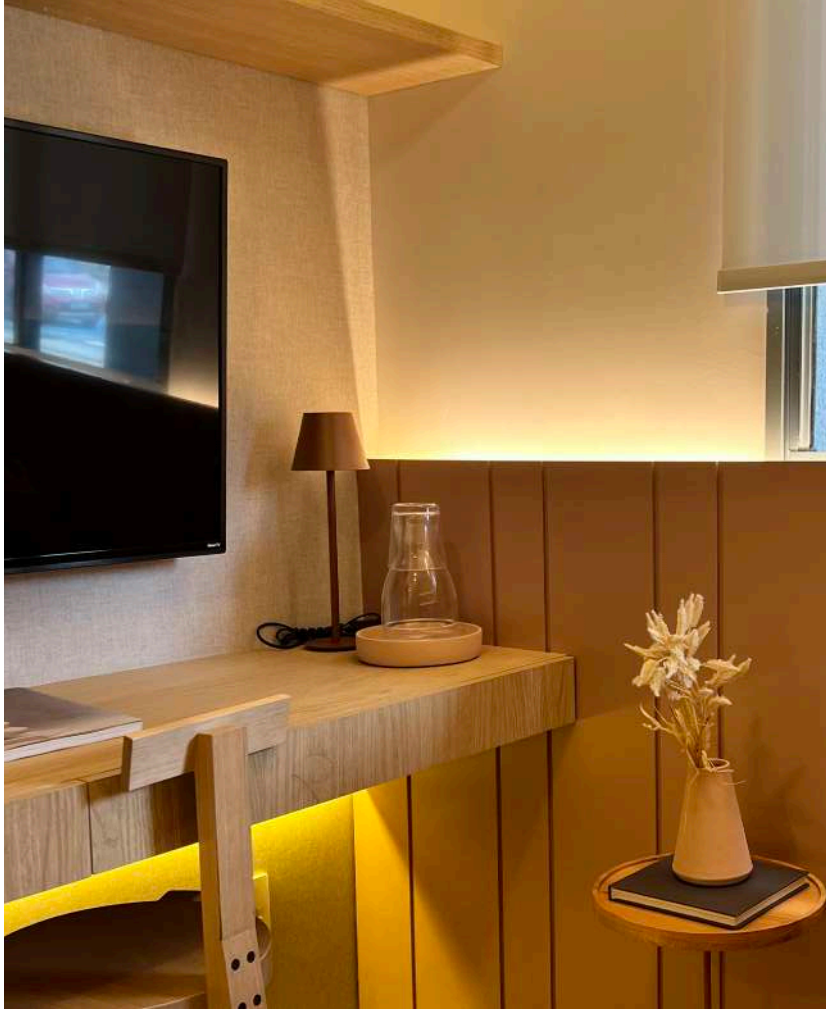

ACABAMENTOS DISPONÍVEIS