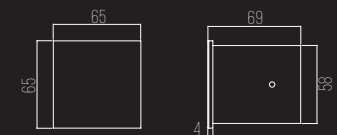

LINHA TÉCNICA
ÁREA EXTERNA

POSTINHO/P

CÓDIGO 7600/P

ALUMÍNIO

1X MINI DICROICA 3,5W
C122 X L58 X A510 MM

CÓDIGO 7600/E

ALUMÍNIO

1X MINI DICROICA 3,5W
C122 X L58 X A510 MM