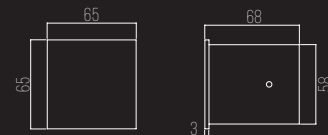

SMALL

CÓDIGO 3040

ALUMÍNIO EXTRUDADO

1X LED 1W BR 2700K 100LM

DIMENSÕES:

PEÇA: C3 X L65 X A65 MM

NICHO: P65 X L58 X A58 MM

DIMERIZÁVEL PARA OPÇÃO DE VOLTAGEM 127V