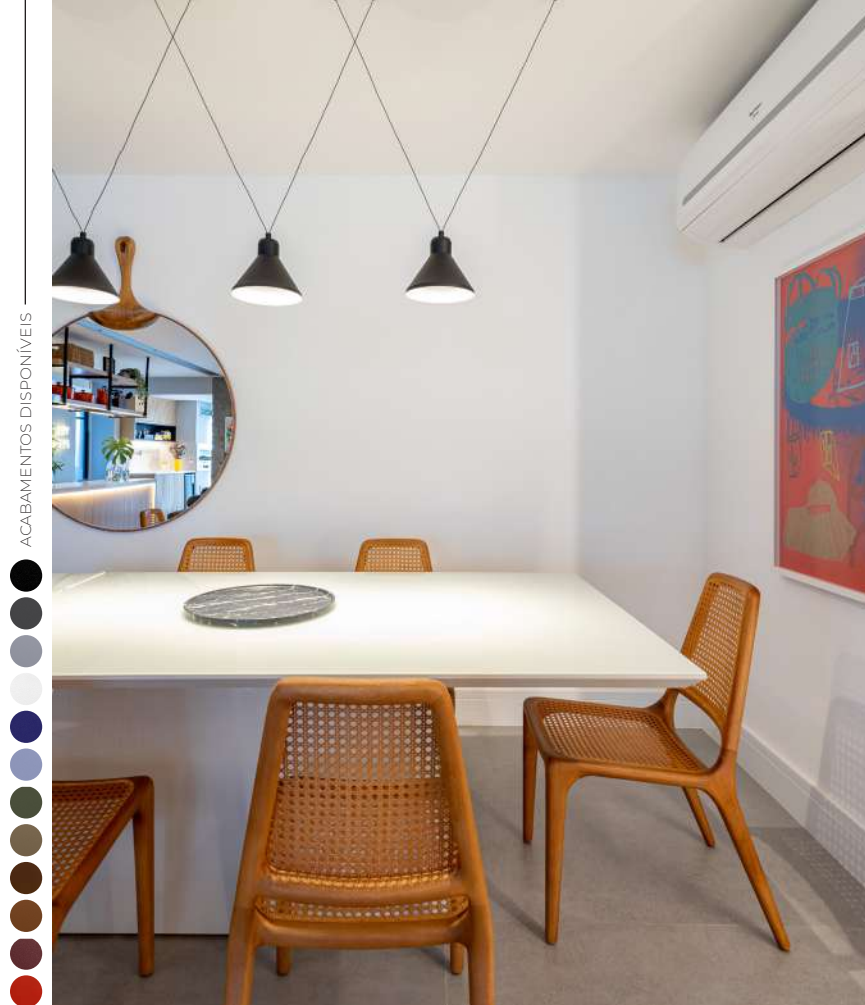

ACABAMENTOS DISPONÍVEIS

NAOMI

CÓDIGO 931

NAOMI DOPPIO

CÓDIGO 932

TIPO

TETO PENDENTE
ÁREAS DE INSTALAÇÃO

INTERNO

MATERIAIS

ALUMÍNIO

FONTE LUMINOSA

1X E27 LED ATÉ 12W

DIMENSÕES

D185X A170 MM

DESIGNER

GUSTAVO DI MENNO