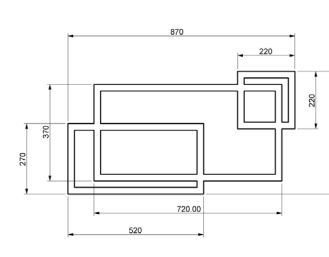

OBSERVAÇÕES

DRIVER REMOTO

ACABAMENTOS DISPONÍVEIS