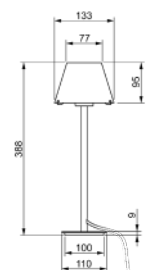

TIPO

LUMINÁRIA DE MESA
ÁREAS DE INSTALAÇÃO

INTERNO

MATERIAIS

ALUMÍNIO E CÚPULA DE VIDRO

FORTE LUMINOSA

1X G9 LED ATÉ 4W

DIMENSÕES

D133 X A388 MM

DESIGNER

GUSTAVO DI MENNO

OBSERVAÇÕES

BOTÃO LIGA/DESLIGA NO FIO