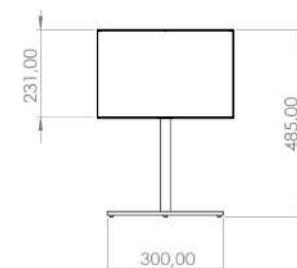

MARU G

CÓDIGO 724TL

TIPO

LUMINÁRIA DE MESA

ÁREAS DE INSTALAÇÃO

INTERNO

MATERIAIS

CONCRETO E CÚPULA DE TECIDO

FORTE LUMINOSA

1X E27 BULBO LED ATÉ 12W

DIMENSÕES

D350 X A230 MM

DESIGNER

GUSTAVO DI MENNO

OBSERVAÇÕES

FIO / INTERRUPTOR: PRETO

ACABAMENTOS DISPONÍVEIS

BIANCA

CÓDIGO 327

TIPO

LUMINÁRIA DE MESA

ÁREAS DE INSTALAÇÃO

INTERNO

MATERIAIS

ALUMÍNIO E CÚPULA DE TECIDO

FORTE LUMINOSA

1X E27 BULBO LED ATÉ 12W

DIMENSÕES

D350 X A485 MM

DESIGNER

GUSTAVO DI MENNO

OBSERVAÇÕES

FIO / INTERRUPTOR: PRETO