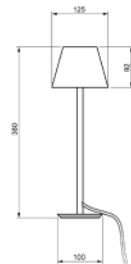

TIPO

LUMINÁRIA DE MESA
ÁREAS DE INSTALAÇÃO

INTERNO

MATERIAIS

ALUMÍNIO

FORTE LUMINOSA

1X G9 LED ATÉ 4W

DIMENSÕES

D125 X A380 MM

DESIGNER

GUSTAVO DI MENNO

OBSERVAÇÕES

FIO / INTERRUPTOR: PRETO