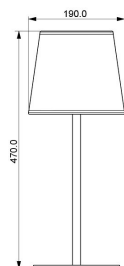

TIPO

LUMINÁRIA DE MESA
ÁREAS DE INSTALAÇÃO

INTERNO

MATERIAIS

ALUMÍNIO E CÚPULA DE TECIDO

FONTE LUMINOSA

1X E27 BOLINHA LED ATÉ 4W

DIMENSÕES

D190 X A470 MM

DESIGNER

GUSTAVO DI MENNO

OBSERVAÇÕES

FIO / INTERRUPTOR: PRETO