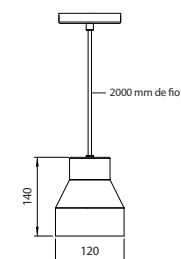

DIMENSÕES

D120 X A140 MM

DESIGNER

GUSTAVO DI MENNO

OBSERVAÇÕES

FIO PADRÃO ATÉ 2M

ACABAMENTOS DISPONÍVEIS

PAUL