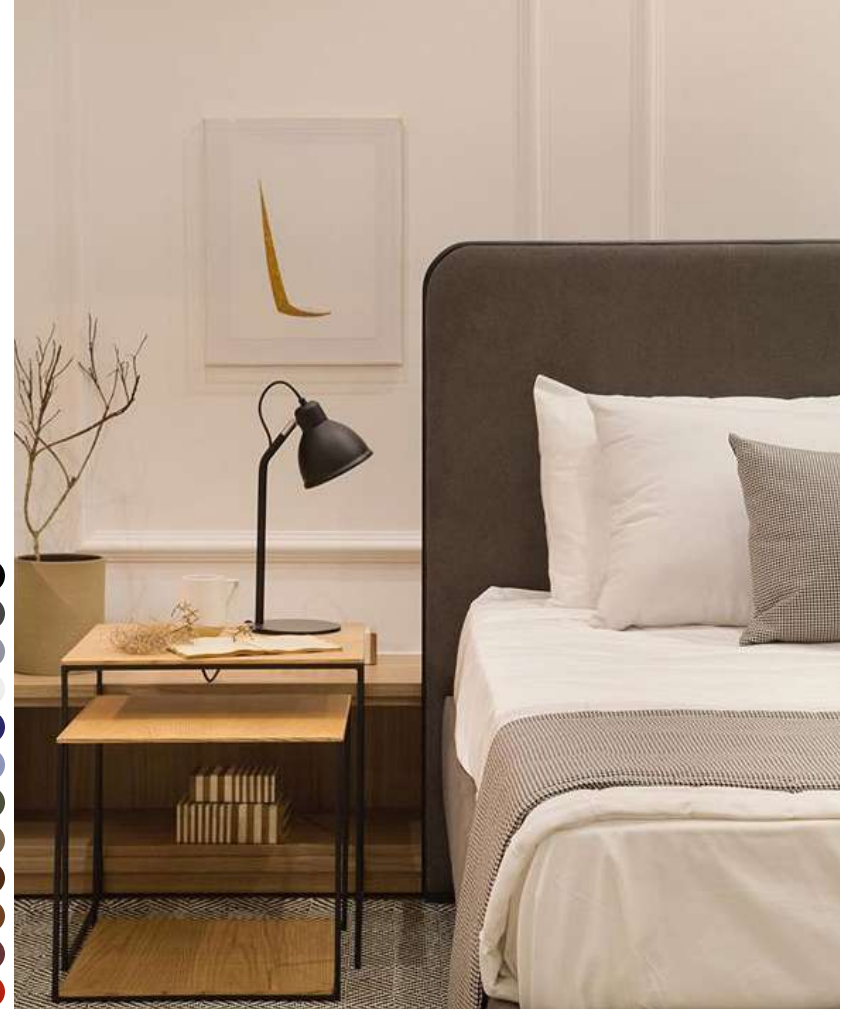

ACABAMENTOS DISPONÍVEIS

NAOMI

CÓDIGO 902

TIPO

LUMINÁRIA DE MESA
ÁREAS DE INSTALAÇÃO

INTERNO

MATERIAIS

ALUMÍNIO

FORTE LUMINOSA

1X E27 BULBO LED ATÉ 12W

DIMENSÕES

L190 X A765 X P465 MM

DESIGNER

GUSTAVO DI MENNO

OBSERVAÇÕES

FIO / INTERRUPTOR: PRETO