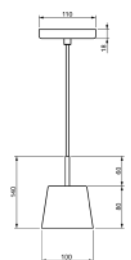

ACABAMENTOS DISPONÍVEIS

FROGO

CÓDIGO 1392

TIPO

TETO PENDENTE

ÁREAS DE INSTALAÇÃO

INTERNO

MATERIAIS

ALUMÍNIO

FONTE LUMINOSA

1X E-27 BULBO LED ATÉ 12W

DIMENSÕES

D192XA225 MM

DESIGNER

GUSTAVO DI MENNO

OBSERVAÇÕES

FIO PADRÃO ATÉ 2M

ACABAMENTOS DISPONÍVEIS

FROGUINHO

CÓDIGO 340

TIPO

TETO PENDENTE

ÁREAS DE INSTALAÇÃO

INTERNO

MATERIAIS

ALUMÍNIO

FONTE LUMINOSA

1X HALOPIN LED ATÉ 4W

DIMENSÕES

D100X A140 MM

DESIGNER

GUSTAVO DI MENNO

OBSERVAÇÕES

FIO PADRÃO ATÉ 2M