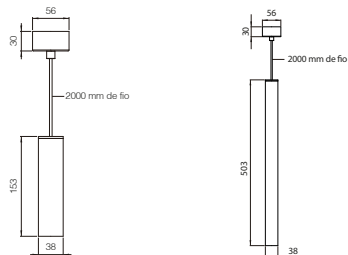

DIMENSÕES

908/AL - D38 X A153 MM

909/AL - D38 X A503 MM

DESIGNER

GUSTAVO DI MENNO

OBSERVAÇÕES

FIO PADRÃO ATÉ 2M

ACABAMENTOS DISPONÍVEIS