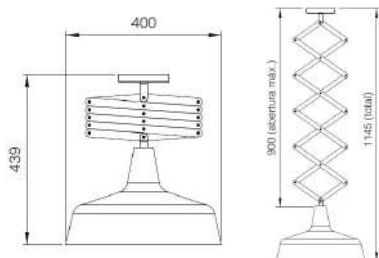

ACABAMENTOS DISPONÍVEIS

PANTOGRÁFICO

CÓDIGO ML-21B/300

TIPO

TETO PENDENTE

ÁREAS DE INSTALAÇÃO

INTERNO

MATERIAIS

ALUMÍNIO

FONTE LUMINOSA

1X E27 ATÉ 12W

DIMENSÕES

PRODUTO: D400 X A439 MM

ABERTURA MÁX.: 900 MM

CÚPULA: D400 X A250 MM

DESIGNER

GUSTAVO DI MENNO

OBSERVAÇÕES

FIO PADRÃO ATÉ 2M

ACABAMENTOS DISPONÍVEIS

EMILIE

CÓDIGO 1700

TIPO

TETO PENDENTE

ÁREAS DE INSTALAÇÃO

INTERNO

MATERIAIS

ALUMÍNIO

FONTE LUMINOSA

3X E27 LED ATÉ 12W

DIMENSÕES

D600 X A190 MM

DESIGNER

GUSTAVO DI MENNO

OBSERVAÇÕES

FIO PADRÃO ATÉ 2M