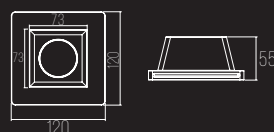

9229

CÓDIGO 9229

GESSO / FACHO FIXO
1X DICROICA GU10 50W
COR: BRANCO

DIMENSÕES:
PRODUTO: C120 X L120 X A65 MM
ÁREA EXPOSTA: C88 X L70 MM
NICHU: C123 X L123 MM
PROFUNDIDADE MÍN.: 120 MM
COM EFEITO WALL WASHER