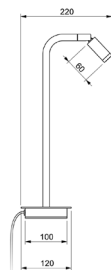

OBSERVAÇÕES

FIO / INTERRUPTOR: PRETO