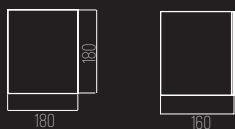

CÓDIGO 510/3
ALUMÍNIO INJETADO
1X PALITO CURTA RS7 100W
2 FACHOS ABERTOS / VIDRO E VIDRO
PEÇA: C110 X L160 X A180 MM