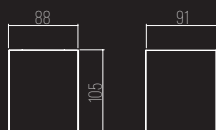

KUBE

CÓDIGO 490/3-LED-4W
ALUMÍNIO INJETADO
2X LED 4W BR 2700K 400LM POR LED-
127V OU 220V DIRETO
2 FACHOS ABERTOS / VIDRO CRISTAL
PEÇA: C88 X L91 X A105 MM