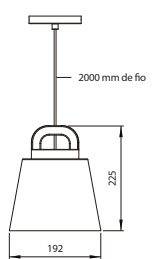

TIPO

TETO PENDENTE

ÁREAS DE INSTALAÇÃO

INTERNO

MATERIAIS

ALUMÍNIO / MADEIRA

FONTE LUMINOSA

1X E27 ATÉ 12W

DIMENSÕES

D192 X A225 MM

DESIGNER

GUSTAVO DI MENNO

OBSERVAÇÕES

FIO PADRÃO ATÉ 2M