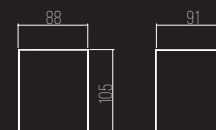

KUBE

CÓDIGO 490/1-LED-4W
ALUMÍNIO INJETADO
1X PLACA DE LED DE 4W 2700K 400LM - 127V OU 220V DIRETO
DIMERIZÁVEL
1 FACHO - VIDRO CRISTAL
PEÇA: C88 X L91 X A105 MM