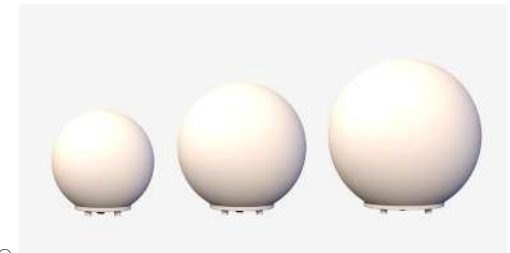

OBSERVAÇÕES

BOTÃO LIGA/DESLIGA NO FIO