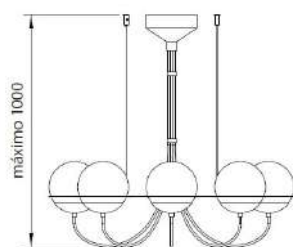

TRUST

CÓDIGO ML-125

TIPO

TETO PENDENTE

ÁREAS DE INSTALAÇÃO

INTERNO

MATERIAIS

CÚPULA OVAL DE TECIDO COM ACRÍLICO

FONTE LUMINOSA

3X E27 LED ATÉ 12W

DIMENSÕES

L1000 X A300 X C400 MM

DESIGNER

GUSTAVO DI MENNO

OBSERVAÇÕES

FIO PADRÃO ATÉ 2M