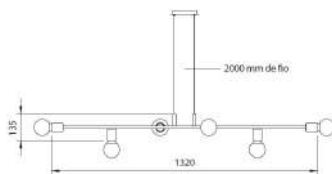

ACABAMENTOS DISPONÍVEIS

INFINITO

CÓDIGO 11/ALUMÍNIO

TIPO

TETO PENDENTE
ÁREAS DE INSTALAÇÃO
INTERNO

MATERIAIS

ALUMÍNIO

FONTE LUMINOSA

FITA LED 64W IP65 3.355LM - DRIVER 5A

DIMENSÕES

L1165 X C1996 MM

DESIGNER

GUSTAVO DI MENNO

OBSERVAÇÕES

FIO PADRÃO: 1000 MM

CABO DE AÇO: 800 MM