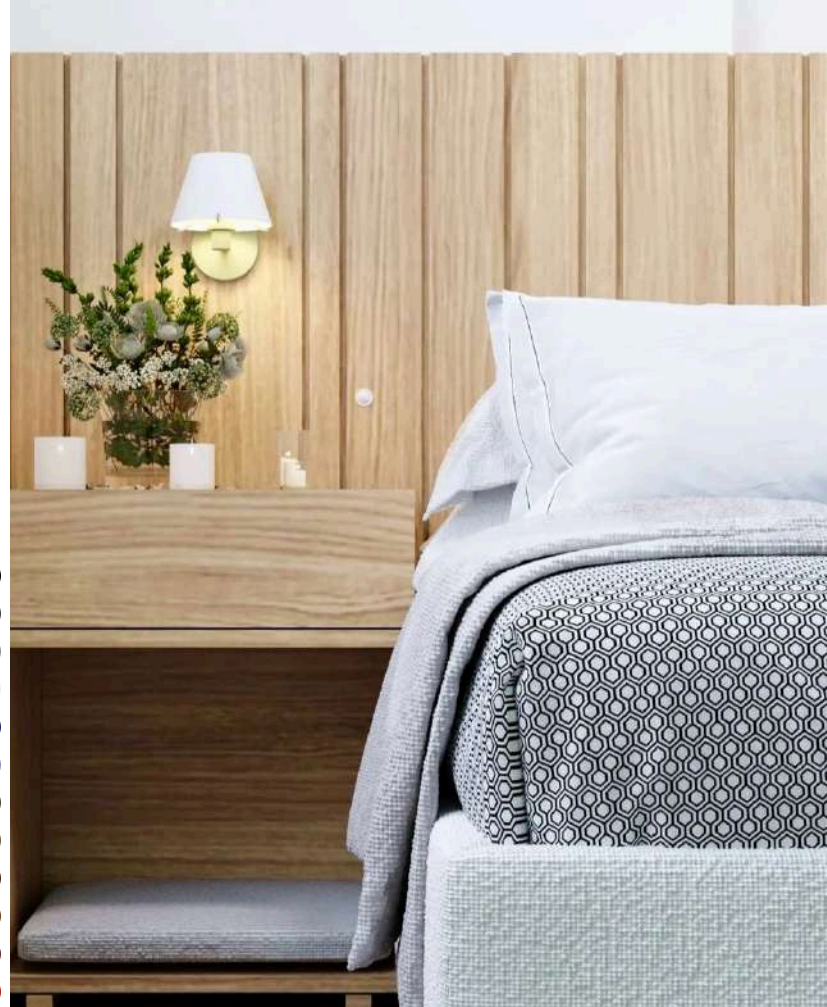

ACABAMENTOS DISPONÍVEIS

FROGUINHO GLASS

CÓDIGO 271
271/DOURADO

TIPO
LUMINÁRIA DE PAREDE
ÁREAS DE INSTALAÇÃO
INTERNO

MATERIAIS
ALUMÍNIO COM CÚPULA DE VIDRO LEITOSO
FOSCO

FONTE LUMINOSA
1X HALOPIN LED

DIMENSÕES
L133 X A160 X P160 MM

DESIGNER
GUSTAVO DI MENNO

OBSERVAÇÕES
LIGAÇÃO DIRETA