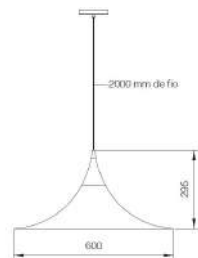

MARTINI

CÓDIGO 1880

TIPO

TETO PENDENTE

ÁREAS DE INSTALAÇÃO

INTERNO

MATERIAIS

ALUMÍNIO E MADEIRA

FONTE LUMINOSA

1X E27 ATÉ 12W

DIMENSÕES

D600 X A255 MM

DESIGNER

GUSTAVO DI MENNO

OBSERVAÇÕES

FIO PADRÃO ATÉ 2M