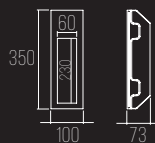

3011

CÓDIGO 3011

GESSO

1X DRICROICA GU10 50W

COR: BRANCO

DIMENSÕES:

PRODUTO: C100 X L73 X A350 MM

ÁREA EXPOSTA: C60 X A230 MM

NICHO: C103 X A353 MM

PROFUNDIDADE MÍN.: 80 MM