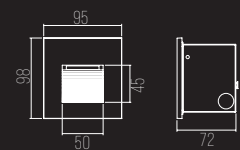

KEEP

CÓDIGO 26/LED

ALUMÍNIO INJETADO / DIFUSOR VIDRO TRANSPARENTE
1X LED 4W BR 2700K 400LM - 127V OU 220V DIRETO
PODE DIMERIZAR
DIMENSÕES:
PEÇA: C95 X L72 X A98 MM
ÁREA EXPOSTA: C50 X A45 MM
NICH0: C74 X A82 MM
PROFUNDIDADE MÍN.: 75 MM