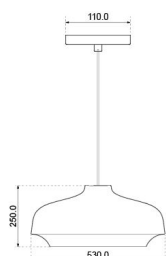

MATERIAIS

ALUMÍNIO

FORNE LUMINOSA

1X HALOPIN LED ATÉ 4W

DIMENSÕES

D140 X 315 MM

DESIGNER

GUSTAVO DI MENNO

MATERIAIS

ALUMÍNIO

FORNE LUMINOSA

LED 1W 2700K 127V DIRETO

DIMENSÕES

D100 X A140 MM

DESIGNER

GUSTAVO DI MENNO

ÁREAS DE INSTALAÇÃO

INTERNO

MATERIAIS

ALUMÍNIO

FONTE LUMINOSA

2X E27 ATÉ 12W

DIMENSÕES

D400 X A250 MM

TIPO
TETO PENDENTE
ÁREAS DE INSTALAÇÃO
INTERNO
MATERIAIS
ALUMÍNIO
FONTE LUMINOSA
1X E27 BULBO LED ATÉ 12W
DIMENSÕES
2402 - D528 X A250 MM
2403 - D450 X A401 MM
DESIGNER
GUSTAVO DI MENNO
OBSERVAÇÕES
FIO PADRÃO ATÉ 2M