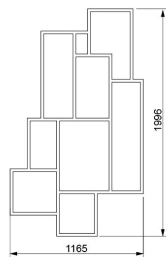

OBSERVAÇÕES

ACOMPANHA DRIVER 5A E DIMMER COM SUPORTE COM TOMADA PARA CONECTAR NA PAREDE.

INFINITO

CÓDIGO 07/ALUMÍNIO

TIPO

LUMINÁRIA DE PAREDE
ÁREAS DE INSTALAÇÃO

INTERNO
MATERIAIS
ALUMÍNIO

FONTE LUMINOSA

FITA LED 5W IP20 2700K

580LM - DRIVER 2A

DIMENSÕES

A1000 X L70 MM

DESIGNER

GUSTAVO DI MENNO