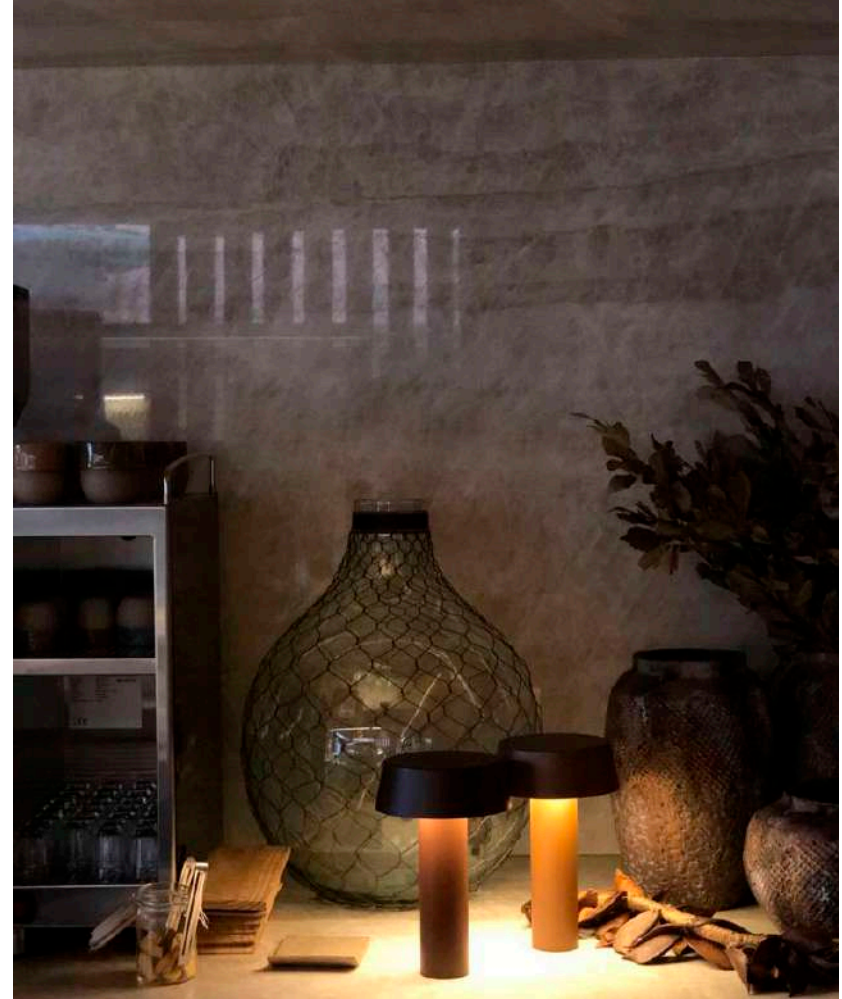

TIGO

CÓDIGO 970

TIPO

LUMINÁRIA DE MESA
ÁREAS DE INSTALAÇÃO

INTERNO

MATERIAIS

ALUMÍNIO

FONTE LUMINOSA

RECARREGÁVEL - 3X1W - 450LM - 2.6A

DIMENSÕES

D160 X A250 MM

DESIGNER

GUSTAVO DI MENNO

OBSERVAÇÕES

CARREGADOR INCLUSO