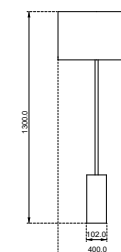

ACABAMENTOS DISPONÍVEIS

AYA

CÓDIGO ML-17

TIPO

LUMINÁRIA DE PISO
ÁREAS DE INSTALAÇÃO
INTERNO

MATERIAIS

CONCRETO TRATADO E CÚPULA DE TECIDO

FONTE LUMINOSA

1X E27 E27 BULBO LED ATÉ 12W

DIMENSÕES

D350 X A1400 MM

DESIGNER

GUSTAVO DI MENNO

OBSERVAÇÕES

COM TOMADA DE PISO PRETA

ZAYN

CÓDIGO 1193

TIPO

LUMINÁRIA DE PISO
ÁREAS DE INSTALAÇÃO
INTERNO

ALUMÍNIO COM CÚPULA DE TECIDO

FONTE LUMINOSA

1X E27 E27 BULBO LED ATÉ 12W

DIMENSÕES

D400 X A1300 MM

DESIGNER

GUSTAVO DI MENNO

OBSERVAÇÕES

COM TOMADA DE PISO PRETA
ACABAMENTO TINTURA LÍQUIDA DOURADA