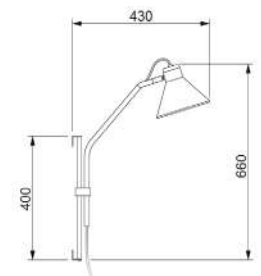

TIPO

LUMINÁRIA DE PAREDE

ÁREAS DE INSTALAÇÃO

INTERNO

MATERIAIS

ALUMÍNIO

FORTE LUMINOSA

1X E27 BULBO LED ATÉ 12W

DIMENSÕES

L185 X A660 X P430 MM

DESIGNER

GUSTAVO DI MENNO

OBSERVAÇÕES

BOTÃO LIGA/DESLIGA NA PEÇA