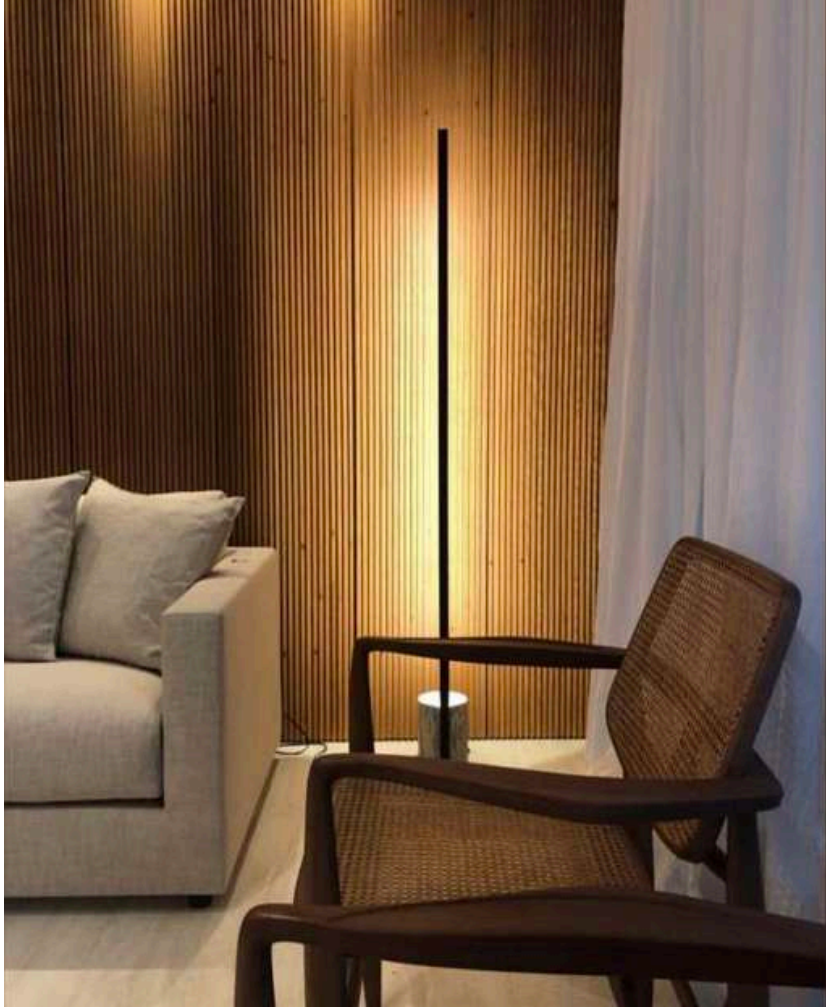

ACABAMENTOS DISPONÍVEIS

INFINITO

CÓDIGO 03-TO/ALUMÍNIO

TIPO

LUMINÁRIA DE PISO
ÁREAS DE INSTALAÇÃO
INTERNO

MATERIAIS

CONCRETO TRADAO E PERFIL DE ALUMÍNIO

FONTE LUMINOSA

FITA LED 5W IP20 2700K 800LM - DRIVER 2A

DIMENSÕES

D145 X A1800 MM

DESIGNER

GUSTAVO DI MENNO

OBSERVAÇÕES

DRIVER ACOPLADO