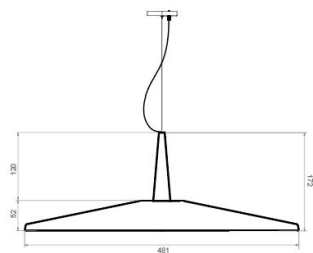

ACABAMENTOS DISPONÍVEIS

LINEA

CÓDIGO 1709

TIPO

TETO PENDENTE

ÁREAS DE INSTALAÇÃO

INTERNO

MATERIAIS

ALUMÍNIO

FORTE LUMINOSA

FITA LED 24W 12V 2700K 2.775LM IRC 90

DIMENSÕES

D20 X C1490 MM

DESIGNER

GUSTAVO DI MENNO

OBSERVAÇÕES

FIO PADRÃO ATÉ 2M