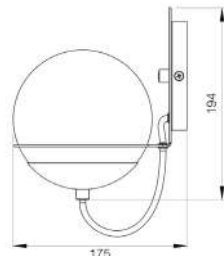

FONTE LUMINOSA
1X HALOPIN LED

DIMENSÕES

C175 X L140 X A194 MM

DESIGNER

GUSTAVO DI MENNO

OBSERVAÇÕES

LIGAÇÃO DIRETA

ACABAMENTOS DISPONÍVEIS