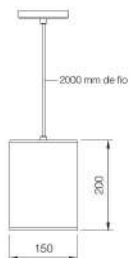

FORTE LUMINOSA

1X E27 BULBO LED ATÉ 12W

DIMENSÕES

D150 X A200 MM

DESIGNER

GUSTAVO DI MENNO

OBSERVAÇÕES

FIO PADRÃO ATÉ 2M