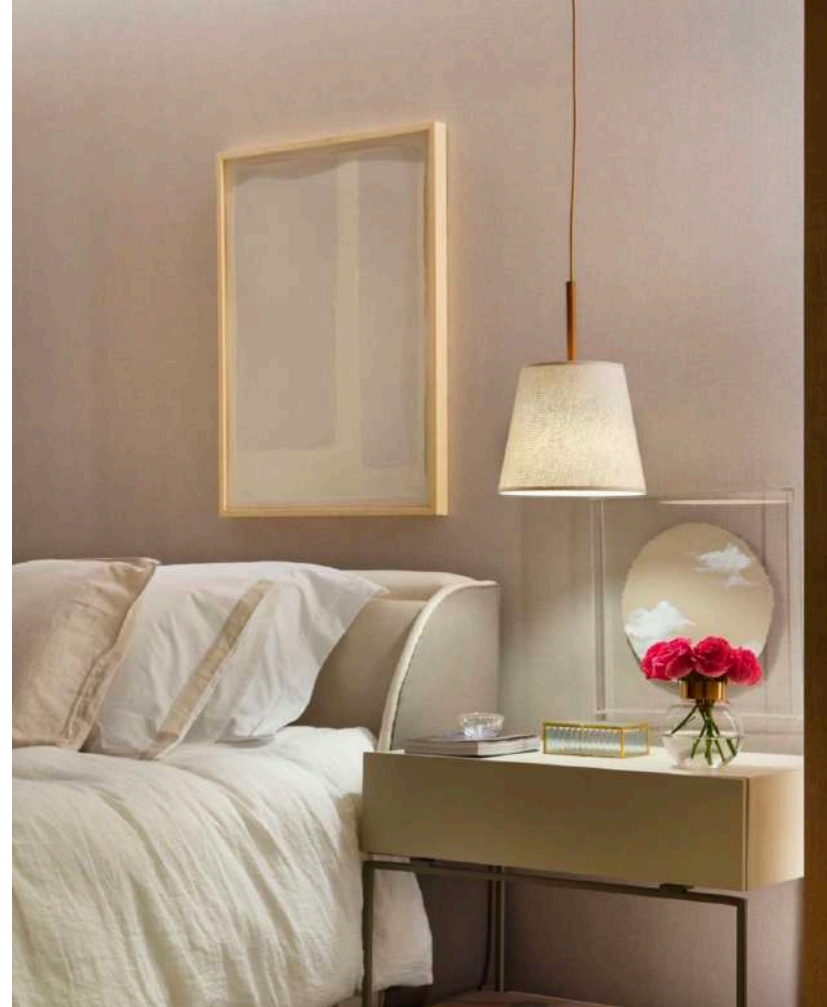

FORTE LUMINOSA

1X E27 BULBO LED ATÉ 12W

DIMENSÕES

D150 X A200 MM

DESIGNER

GUSTAVO DI MENNO

OBSERVAÇÕES

FIO PADRÃO ATÉ 2M