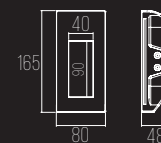

3009

CÓDIGO 3009

GESSO

1X LED 1W 3000K 127V/220V

COR: BRANCO

DIMENSÕES:

PRODUTO: C80 X L48 X A165 MM

ÁREA EXPOSTA: C40 X A90 MM

NICHO: C83 X A168 MM

PROFUNDIDADE MÍN.: 60 MM