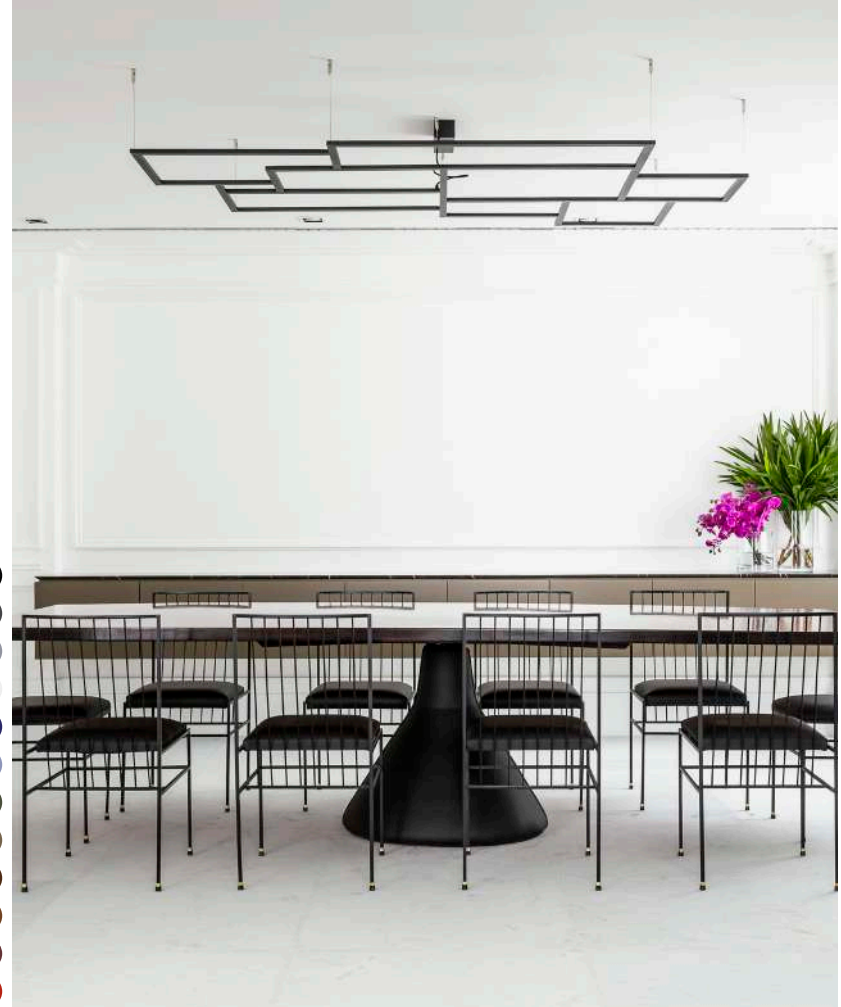

ACABAMENTOS DISPONÍVEIS

INFINITO

CÓDIGO 11/ALUMÍNIO

TIPO

TETO PENDENTE
ÁREAS DE INSTALAÇÃO
INTERNO

MATERIAIS

ALUMÍNIO

FONTE LUMINOSA

FITA LED 64W IP65 3.355LM - DRIVER 5A

DIMENSÕES

L1165 X C1996 MM

DESIGNER

GUSTAVO DI MENNO

OBSERVAÇÕES

FIO PADRÃO: 1000 MM

CABO DE AÇO: 800 MM