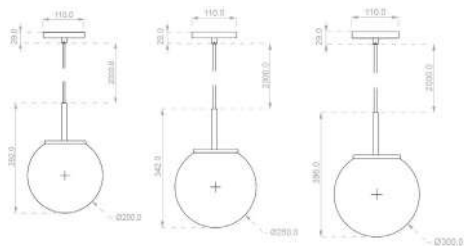

DESIGNER

GUSTAVO DI MENNO

OBSERVAÇÕES

FIO PADRÃO ATÉ 2M

ACABAMENTOS DISPONÍVEIS

KAYRO

TIPO
TETO PENDENTE
ÁREAS DE INSTALAÇÃO
INTERNO
MATERIAIS
ALUMÍNIO
FONTES LUMINOSAS
1X E27 BULBO LED 9W 2700K
DIMENSÕES
507 - A292 X D200 MM
508 - A342 X D250 MM
509 - A386 X D300 MM
DESIGNER
GUSTAVO DI MENNO
OBSERVAÇÕES
FIO PADRÃO ATÉ 2M