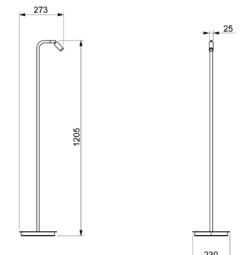

ACABAMENTOS DISPONÍVEIS

NAOMI

CÓDIGO 903

TIPO

LUMINÁRIA DE PISO
ÁREAS DE INSTALAÇÃO
INTERNO

MATERIAIS
ALUMÍNIO

FONTE LUMINOSA
1x E27 BULBO LED ATÉ 12W

DIMENSÕES
L 430 X A 1470 MM

DESIGNER
GUSTAVO DI MENNO

OBSERVAÇÕES
COM TOMADA DE PISO PRETA

ACABAMENTOS DISPONÍVEIS

OLIVIA

CÓDIGO 928

TIPO

LUMINÁRIA DE PISO
ÁREAS DE INSTALAÇÃO
INTERNO

MATERIAIS
ALUMÍNIO

FONTE LUMINOSA
LED 1W 12V INTEGRADO 2700K LENTE 30° 110LM

DIMENSÕES
L230 X A1205 X P273 MM

DESIGNER
GUSTAVO DI MENNO

OBSERVAÇÕES
COM TOMADA DE PISO PRETA