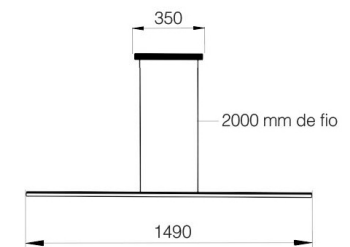

INTERNO

MATERIAIS

ALUMÍNIO E CONCRETO

FORTE LUMINOSA

1X LED 15W/127V 1500LM 2700K

DIMENSÕES

D482 X A172 MM

DESIGNER

ÁREAS DE INSTALAÇÃO

INTERNO

MATERIAIS

ALUMÍNIO

FORTE LUMINOSA

FITA LED 24W 12V 2700K 2.775LM IRC 90

DIMENSÕES

D20 X C1490 MM

DESIGNER

GUSTAVO DI MENNO

OBSERVAÇÕES

FIO PADRÃO ATÉ 2M

ACABAMENTOS DISPONÍVEIS

KAYRO

TIPO
TETO PENDENTE
ÁREAS DE INSTALAÇÃO
INTERNO
MATERIAIS
ALUMÍNIO
FONTES LUMINOSAS
1X E27 BULBO LED 9W 2700K
DIMENSÕES
507 - A292 X D200 MM
508 - A342 X D250 MM
509 - A386 X D300 MM
DESIGNER
GUSTAVO DI MENNO
OBSERVAÇÕES
FIO PADRÃO ATÉ 2M