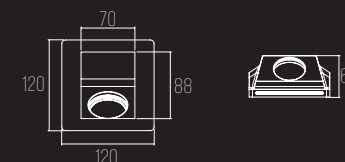

9229

CÓDIGO 9229

GESSO / FACHO FIXO
1X DICROICA GU10 50W
COR: BRANCO

DIMENSÕES:
PRODUTO: C120 X L120 X A65 MM
ÁREA EXPOSTA: C88 X L70 MM
NICHU: C123 X L123 MM
PROFUNDIDADE MÍN.: 120 MM
COM EFEITO WALL WASHER