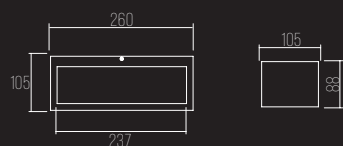

BLOCK

CÓDIGO 127/P

ALUM. INJETADO E COM
FUNDO DE ALUMINIO FUNDIDO
1X PALITO R7S LONGA 118MM
DIMENSÕES:
PEÇA: C105 X L260 X A88 MM
DIFUSOR: VIDRO JATEADO