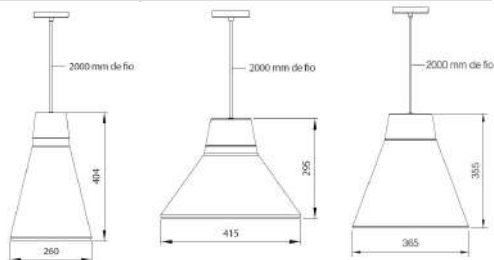

TIPO

TETO PENDENTE

ÁREAS DE INSTALAÇÃO

INTERNO

MATERIAIS

ALUMÍNIO E MADEIRA

FONTE LUMINOSA

1X E27 ATÉ 12W

DIMENSÕES

1860 - D260 X A404 MM

1862 - D415 X A295 MM

1864 - D365 X A355 MM

DESIGNER

GUSTAVO DI MENNO

OBSERVAÇÕES

FIO PADRÃO ATÉ 2M