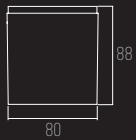

FOX

CÓDIGO 410

ALUMÍNIO FUNDIDO
1X DICRÓICA GU10 50W
L80 X A88 X C80 MM
COR: INTERNO PRETO,
EXTERNO BRANCO