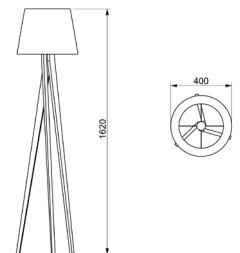

FONTE LUMINOSA

1X E27 60W

DIMENSÕES

D575 X A1790 MM

DESIGNER

GUSTAVO DI MENNO

OBSERVAÇÕES

COM TOMADA DE PISO PRETA