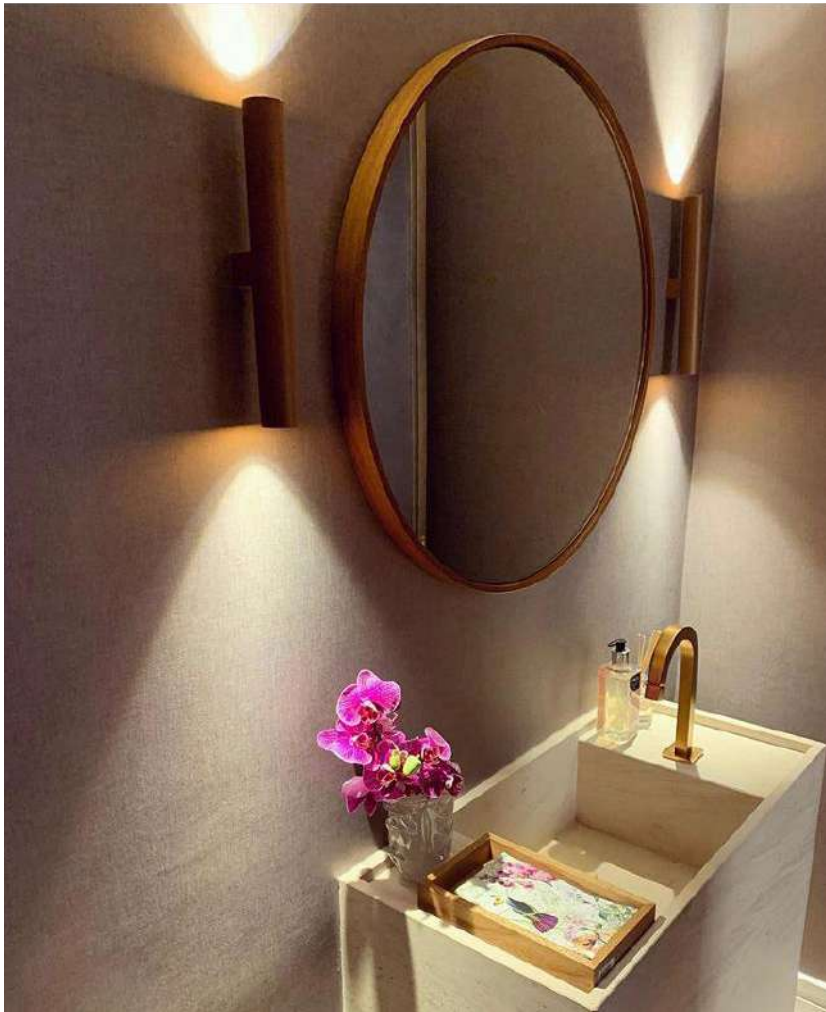

1X E27 FILAMENTO

DIMENSÕES

C162 X L60 X A300MM

DESIGNER

GUSTAVO DI MENNO

OBSERVAÇÕES

FIO DE 4 METROS COM INTERRUPTOR

ACABAMENTOS DISPONÍVEIS