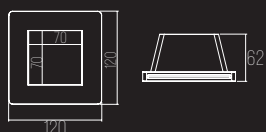

9129/G

CÓDIGO 9129/G

GESSO / VIDRO FOSCO
1X DICROICA GU10 50W
COR: BRANCO

DIMENSÕES:
PRODUTO: C120 X L120 X A62 MM
ÁREA EXPOSTA: C70 X L70 MM
NICHU: C123 X A123 MM
PROFUNDIDADE MÍN.: 120 MM