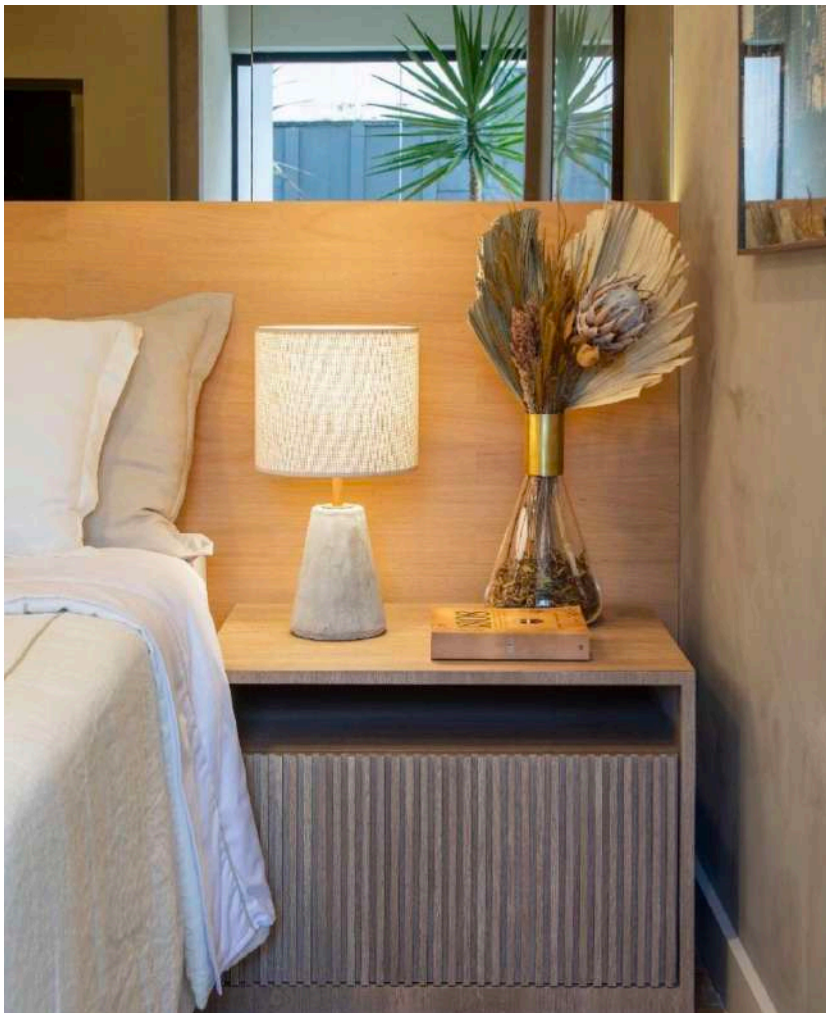

JOHN

CÓDIGO 718TL

TIPO

LUMINÁRIA DE MESA

ÁREAS DE INSTALAÇÃO

INTERNO

MATERIAIS

CONCRETO E CÚPULA DE TECIDO

FONTE LUMINOSA

1X E27 BULBO LED ATÉ 12W

DIMENSÕES

D250 X A476 MM

BASE: D150 MM

DESIGNER

GUSTAVO DI MENNO

OBSERVAÇÕES

FIO / INTERRUPTOR: PRETO

COR TUBO PADRÃO COBRE