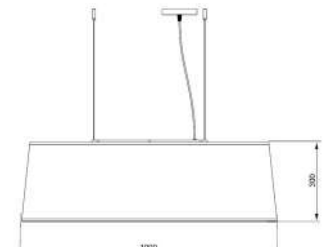

ACABAMENTOS DISPONÍVEIS

AGNES

CÓDIGO ML-446

TIPO

TETO PENDENTE

ÁREAS DE INSTALAÇÃO

INTERNO

MATERIAIS

ALUMÍNIO E VIDRO BRANCO LEITOSO

FONTE LUMINOSA

8X HALOPIN LED ATÉ 4W

DIMENSÕES

D674 X A1000 MM (MÁX.)

GLOBO: D140 MM

DESIGNER

GUSTAVO DI MENNO

OBSERVAÇÕES

FIO PADRÃO ATÉ 16M

TRUST

CÓDIGO ML-125

TIPO

TETO PENDENTE

ÁREAS DE INSTALAÇÃO

INTERNO

MATERIAIS

CÚPULA OVAL DE TECIDO COM ACRÍLICO

FONTE LUMINOSA

3X E27 LED ATÉ 12W

DIMENSÕES

L1000 X A300 X C400 MM

DESIGNER

GUSTAVO DI MENNO

OBSERVAÇÕES

FIO PADRÃO ATÉ 2M