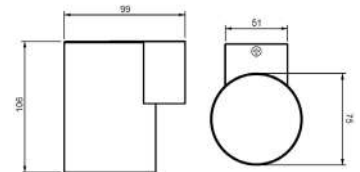

1X GU10

DIMENSÕES

D77 X A107 X P99 MM

DESIGNER

GUSTAVO DI MENNO

OBSERVAÇÕES

LIGAÇÃO DIRETA

ACABAMENTOS DISPONÍVEIS