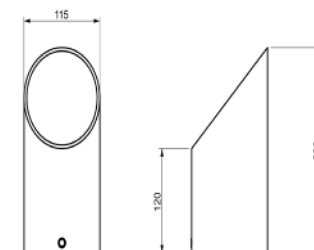

FONTE LUMINOSA

1X DICRÓICA GU10

DIMENSÕES

D115 X A230 MM

DESIGNER

GUSTAVO DI MENNO

OBSERVAÇÕES

COM TOMADA CRISTAL (POSSUI BOTÃO LIGA/DESLIGA)