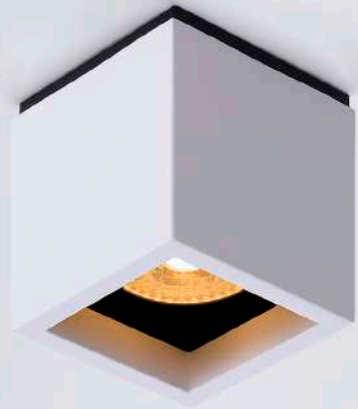

FOX

CÓDIGO 410

ALUMÍNIO FUNDIDO
1X DICRÓICA GU10 50W
L80 X A88 X C80 MM
COR: INTERNO PRETO,
EXTERNO BRANCO

TUB

CÓDIGO 915R/DICRO

CIMENTO TRATADO E ALUMÍNIO
1X DICRÓICA GU10
D97 X A112 MM

OLI

CÓDIGO 833/CANOPLA

ALUMÍNIO FUNDIDO
LED 1-3W 12V INTEGRADO LENTE 30°
D58 X A122 MM

MAX

CÓDIGO 93
ALUMÍNIO E VIDRO
1X HALOPIN 40W
L100 X A74 X C100 MM
COR: BRANCO (BASE)

CÓDIGO 412

ALUMÍNIO FUNDIDO
1X PAR20 ATÉ 50W
L90 X A138 X C90 MM
COR: INTERNO PRETO,
EXTERNO BRANCO

CÓDIGO 95
ALUMÍNIO E VIDRO
2X E27 60W
L300 X A74 X C300 MM
COR: BRANCO (BASE)