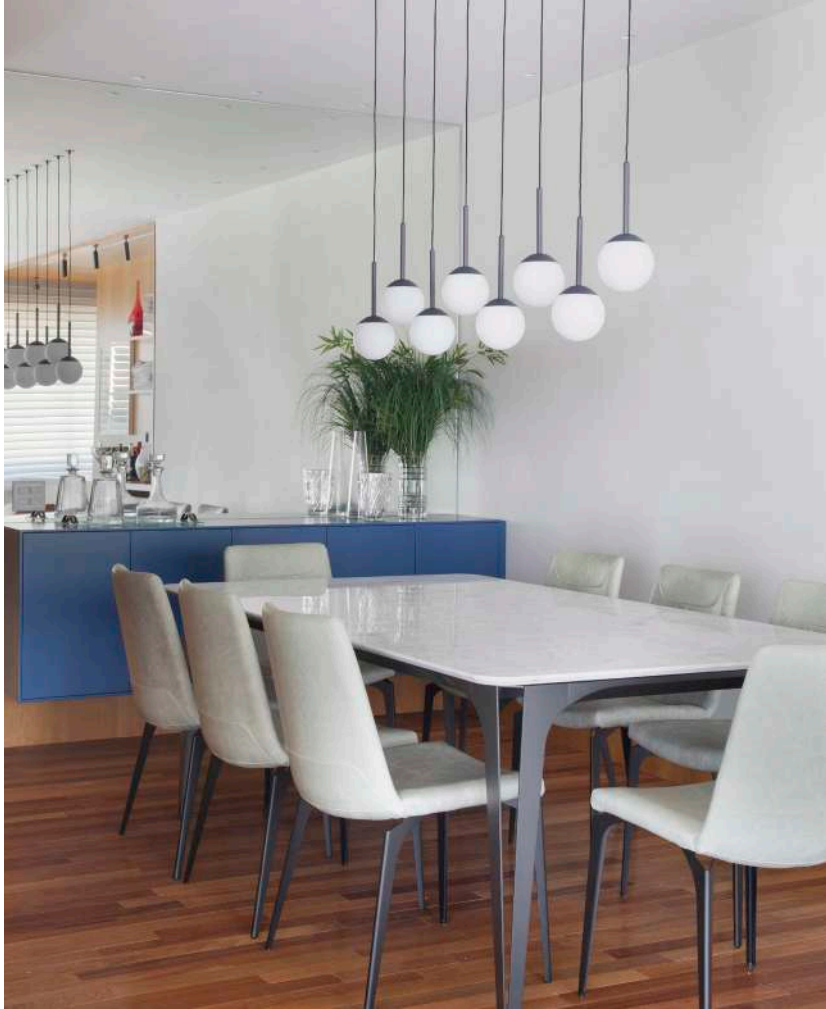

ACABAMENTOS DISPONÍVEIS

FROGUINHO GLASS

CÓDIGO 270
270/DOURADO

TIPO
TETO PENDENTE
ÁREAS DE INSTALAÇÃO
INTERNO
MATERIAIS
ALUMÍNIO
FONTES LUMINOSAS
1X E27 ATÉ 12W
DIMENSÕES
D133 X A95 MM
DESIGNER
GUSTAVO DI MENNO
OBSERVAÇÕES
FIO PADRÃO ATÉ 2M