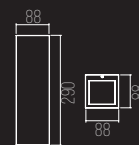

LOK LED

CÓDIGO 85/LED-4W

ALUM. INJETADO
1X LED 4W BR 2700K, 400LM -
127V OU 220V DIRETO
NÃO DIMERIZAVEL
DIMENSÕES:
PEÇA: C120 X L120 X A30 MM

ZENIT

CÓDIGO 88

ALUM. INJETADO
1X E27 PAR20 60W
DIMENSÕES:
PEÇA: C88 X L88 X A147 MM

ZENIT

CÓDIGO 89

ALUM. INJETADO
2X E27 PAR20 60W
DIMENSÕES:
PEÇA: C88 X L88 X A290 MM

BOX

CÓDIGO 29/1-LED

ALUM. INJETADO
1X LED DE 4W 2700K, 400LM -
110V OU 220V DIRETO
PODE DIMERIZAR
DIMENSÕES:
PEÇA: C40 X L100 X A100 MM
DIFUSOR: VIDRO CRISTAL

CÓDIGO 29/2-LED

ALUM. INJETADO
2X LED 4W BR 2700K, 400LM POR
LED - 127V OU 220V DIRETO
PODE DIMERIZAR
DIMENSÕES:
PEÇA: C40 X L100 X A100 MM
DIFUSOR: VIDRO CRISTAL