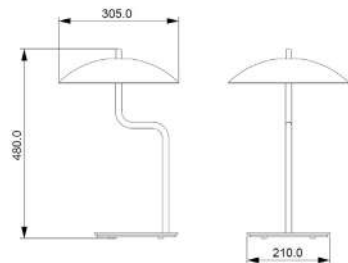

TIGO

CÓDIGO 970

TIPO

LUMINÁRIA DE MESA
ÁREAS DE INSTALAÇÃO

INTERNO

MATERIAIS

ALUMÍNIO

FONTE LUMINOSA

RECARREGÁVEL - 3X1W - 450LM - 2.6A

DIMENSÕES

D160 X A250 MM

DESIGNER

GUSTAVO DI MENNO

OBSERVAÇÕES

CARREGADOR INCLUSO