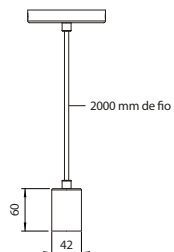

DIMENSÕES

D42 X A58 MM (COPO)

DESIGNER

GUSTAVO DI MENNO

OBSERVAÇÕES

FIO PADRÃO ATÉ 2M

ACABAMENTOS DISPONÍVEIS

FILAMENTO FLEX