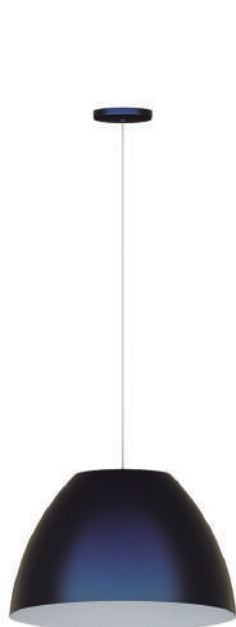

ARAN

Alumínio
1 x E27 LED

CÓDIGO 972M

Ø40 x A38cm

CÓDIGO 973M

Ø40 x A25cm

CÓDIGO 972G

Ø50 x A46cm

CÓDIGO 973G

Ø50 x A28cm