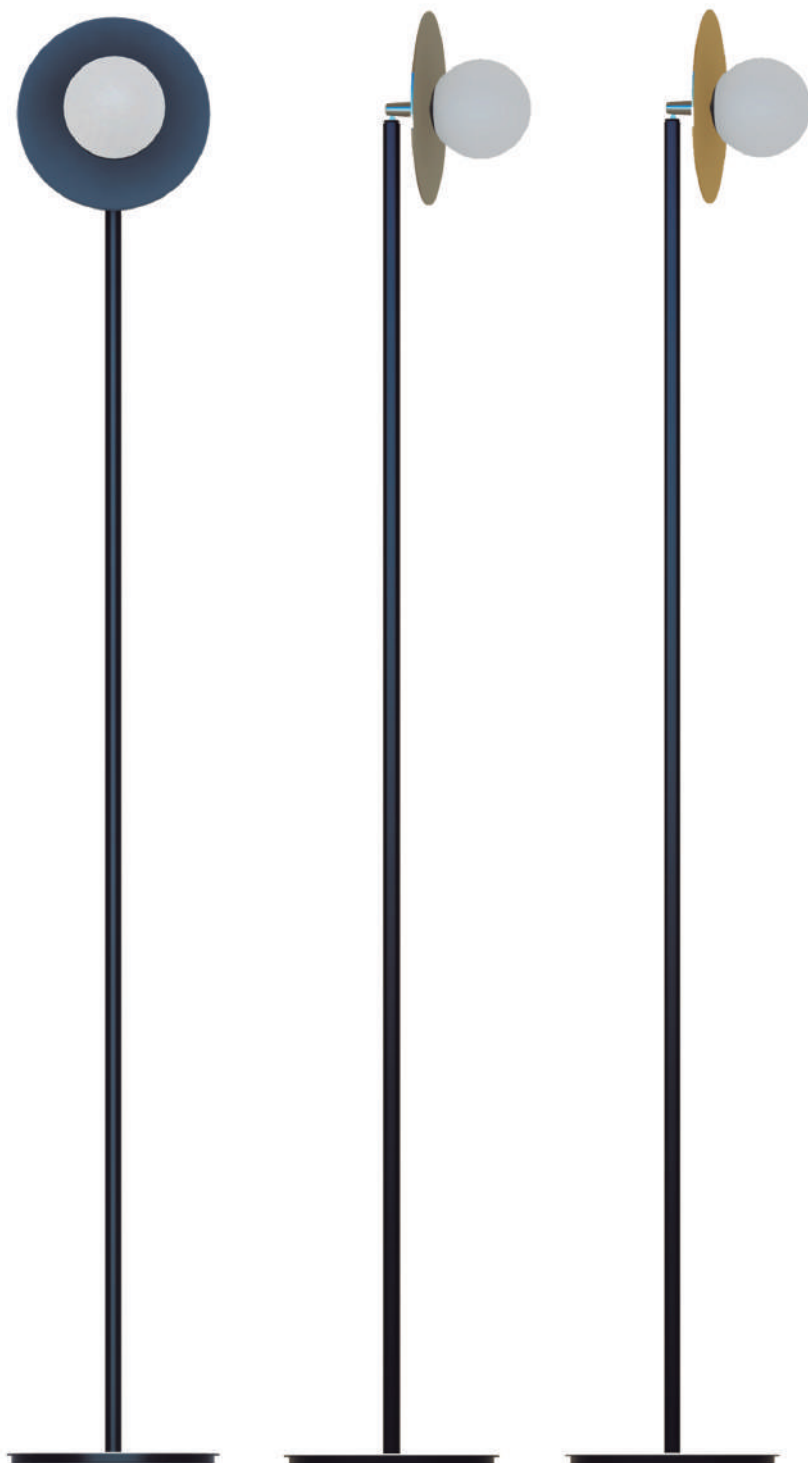

SATURNO

Alumínio - Vidro - Acrílico
Disco 21cm - Articulado
Ø21 x A142cm
1 x G9 LED 5W
Vidro Branco Fosco Ø10cm

CÓDIGO 2127 P

Disco Alumínio Pintado

CÓDIGO 2127 C

Disco Acrílico Cromado

CÓDIGO 2127 D

Disco Acrílico Dourado