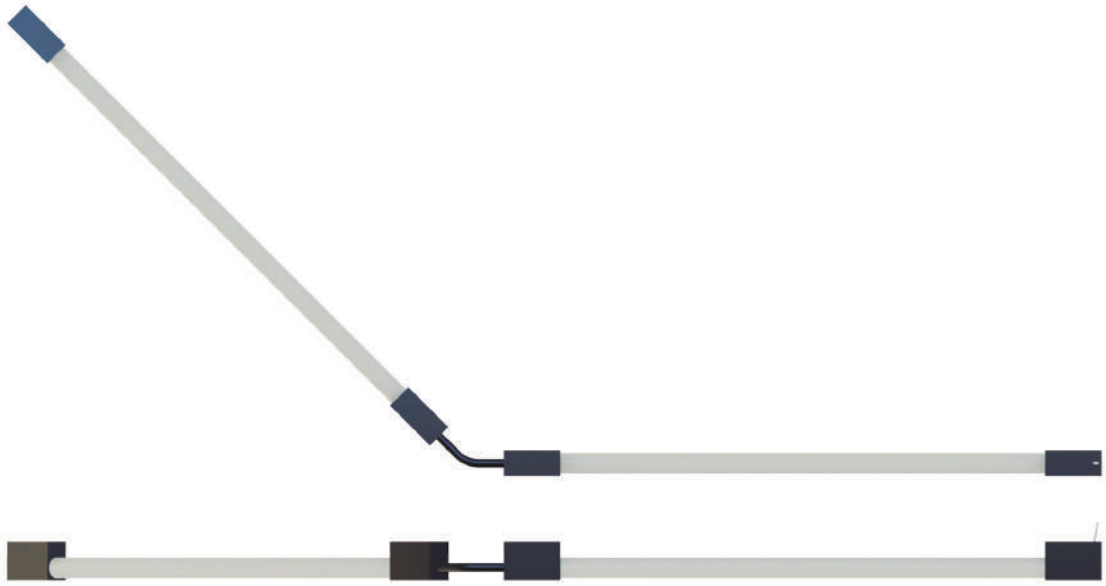

SLIM 135°

CÓDIGO 2072Q

2 x T8 60 ou 120cm - LED

Aplicação: TETO E PAREDE
Material: Alumínio
3 x Mini canopla: C70 x P16 x A32cm
4 x Ponteira: C70 x P32 x A32cm