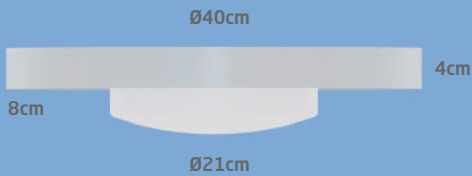

Medidas: Ø89 x A8cm - Vidro Ø21cm - Bivolt
Ref. 3044 - Medidas 89/21 - 7W - 3000K - 1200L
Ref. 3045 - Medidas 89/21 - 7W - 5000K - 1300L

Medidas: Ø89 x A9cm - Vidro Ø27cm - Bivolt
Ref. 3060 - Medidas 89/27 - 15W - 3000K - 2200L
Ref. 3061 - Medidas 89/27 - 15W - 5000K - 2400L
Ref. 3064 - Medidas 89/27 - 7W - 3000K - 1200L
Ref. 3065 - Medidas 89/27 - 7W - 5000K - 1300L

Alumínio - Vidro
PLACA LED INCORPORADA
ABA ABERTA

VIDRO: Ø 21cm

VIDRO: Ø 27cm

Medidas: Ø40 x A8cm - Vidro Ø21cm - Bivolt
Ref. 3054 - Medidas 40/21 - 7W - 3000K - 1200L
Ref. 3055 - Medidas 40/21 - 7W - 5000K - 1300L