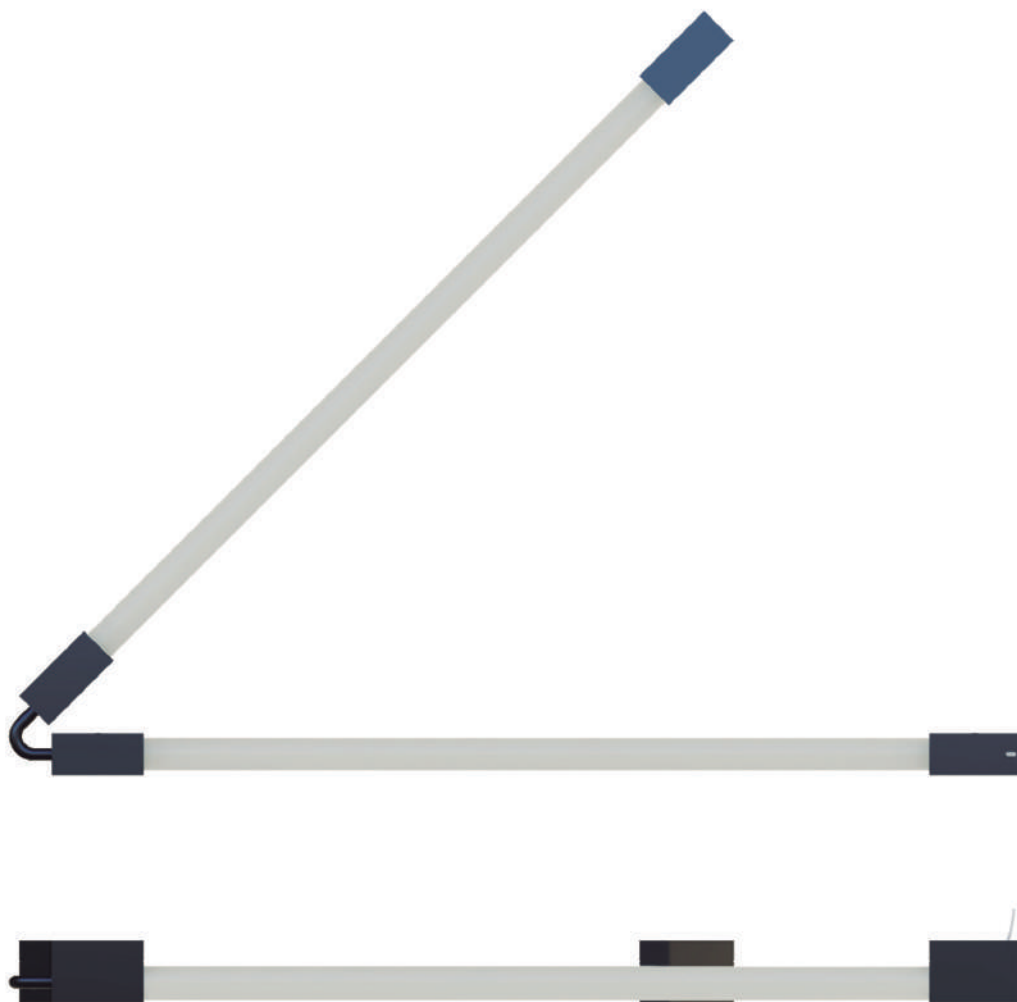

SLIM 90°

CÓDIGO 2074Q

2 x T8 60 ou 120cm - LED

Aplicação: TETO E PAREDE

Material: Alumínio

3 x Mini canopla: C70 x P16 x A32cm

4 x Ponteira: C70 x P32 x A32cm

Aplicação: TETO E PAREDE
Material: Alumínio
3 x Mini canopla: C70 x P16 x A32cm
4 x Ponteira: C70 x P32 x A32cm