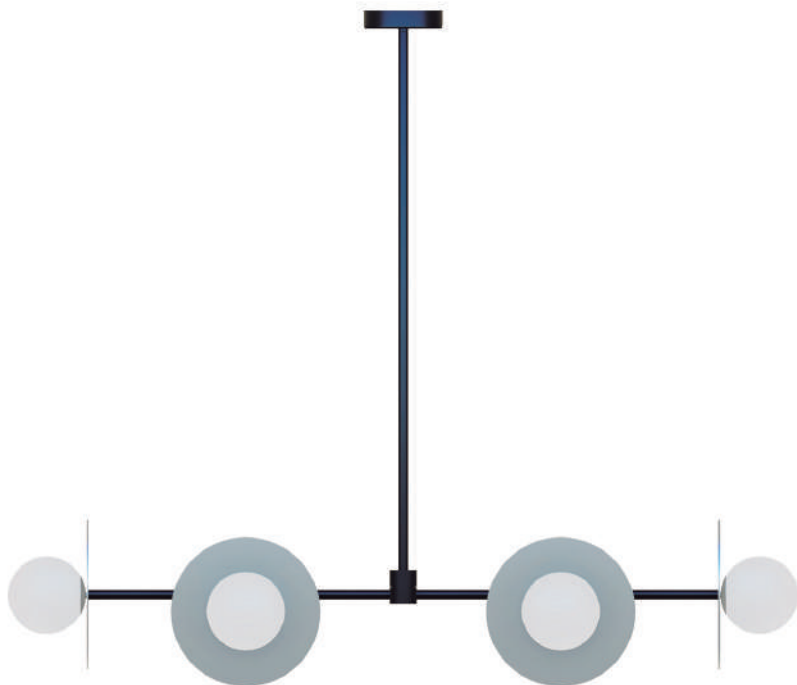

SATURNO

CÓDIGO 642 C

Disco Ø19cm
Acrílico Cromado

CÓDIGO 642 D

Disco Ø19cm
Acrílico Dourado

Alumínio - Vidro - Acrílico
6 X G9 LED 5W
Vidro Branco Fosco Ø10cm
C102 x P60 x A99cm
Obs. Atrás do acrílico é pintado