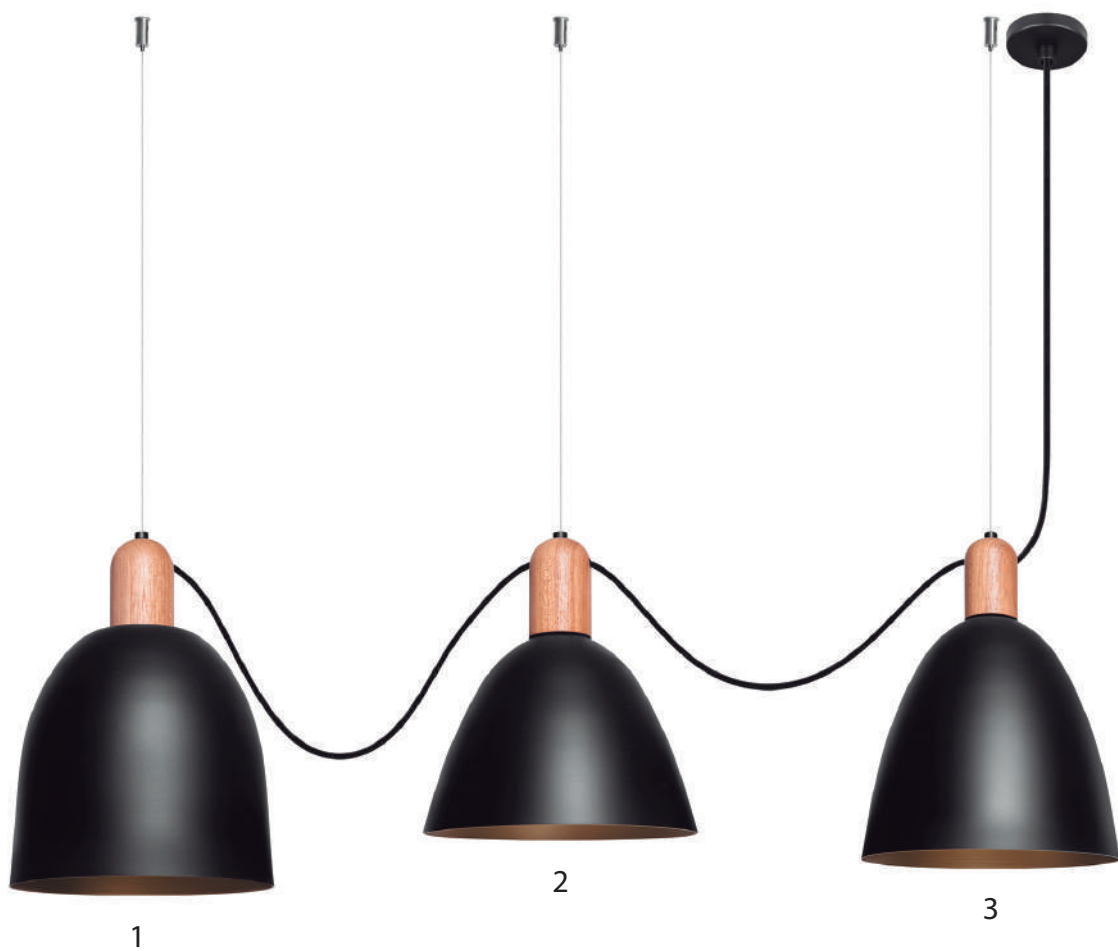

CÓDIGO 981 RP

Ø60 x A28CM
Rebatedor Reto 36cm
Alumínio Pintado

CÓDIGO 981 RC

Ø60 x A28CM
Rebatedor Reto 36cm
Acrílico Cromado

CÓDIGO 981 RD

Ø60 x A28CM
Rebatedor Reto 36cm
Acrílico Dourado

ART

Alumínio
Acrílico
2 x E27 LED 