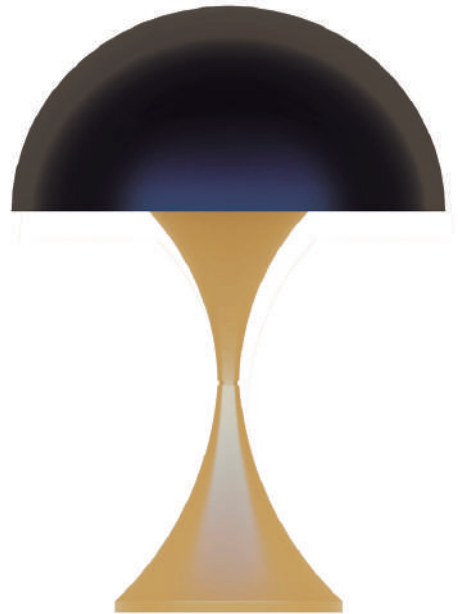

LUXO

CÓDIGO 1108

Ø49 x A60 CM
2 x E27 LED
Alumínio

TOP

CÓDIGO 1109

Ø40 x A56 CM
2 x E27 LED
Alumínio