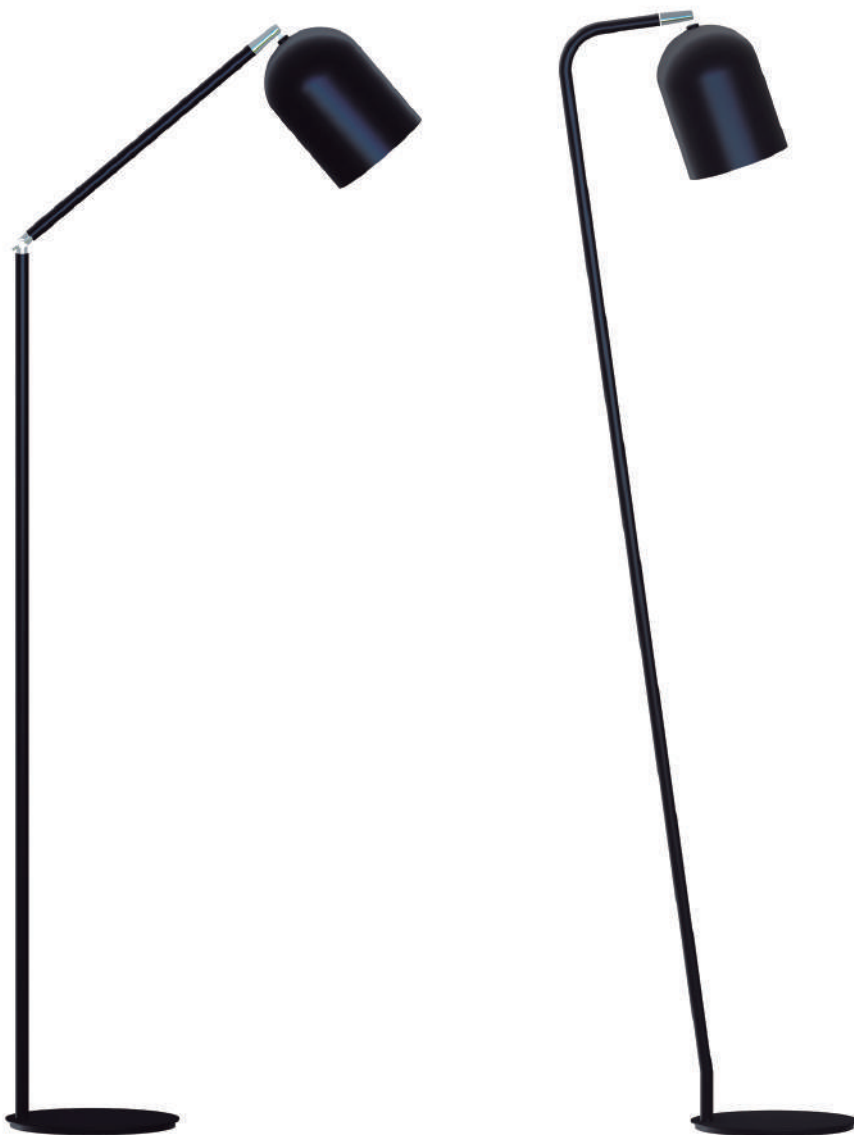

CÓDIGO 2134

Ø35 x A133CM
Cúpula Ø20 x A20cm
1 x E27 LED 

Alumínio

CÓDIGO 2137

Ø21 x A150CM
Cúpula Ø23 x A22cm
1 x E27 LED 

EGGY

CÓDIGO 2136

Ø21 x A133CM
Cúpula Ø23 x A22cm
1 x E27 LED 