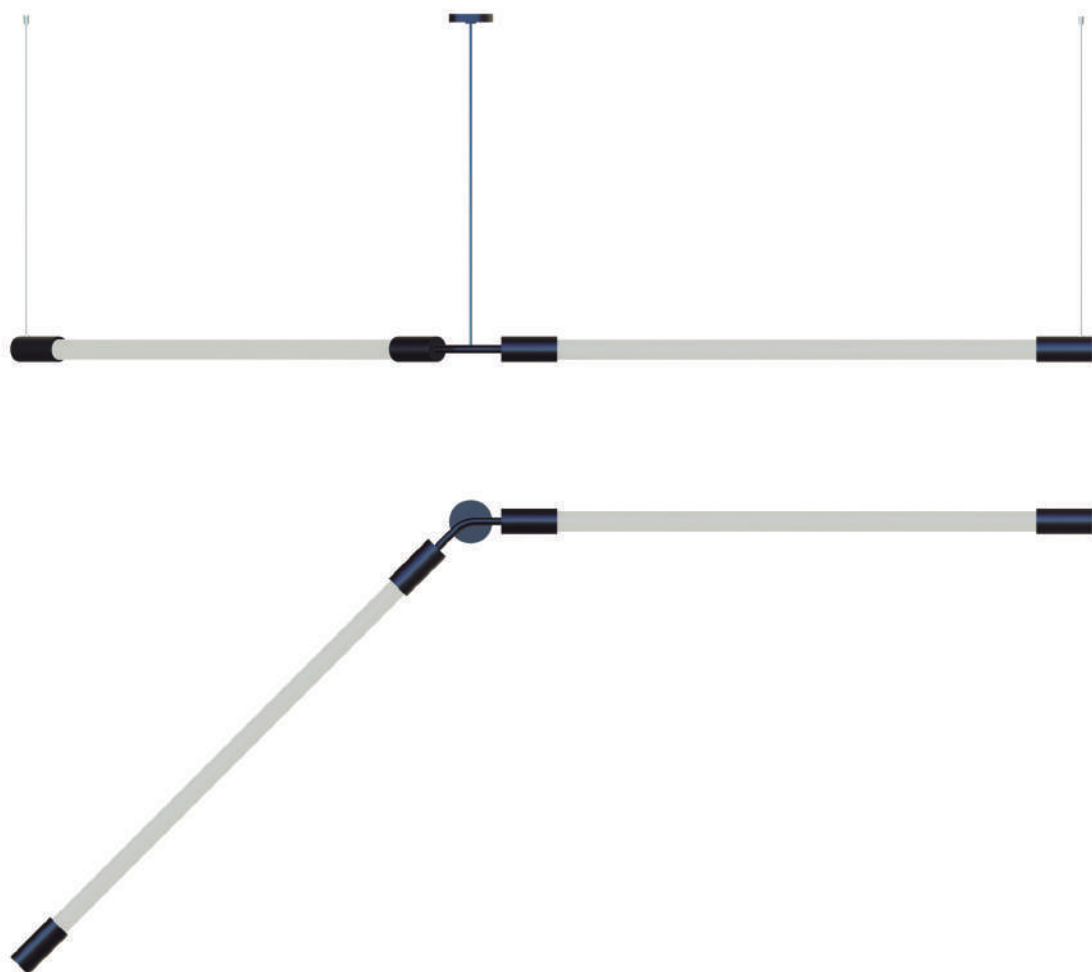

2 x Trava cabo nas laterais

2m cabo de aço

Material: Alumínio
4 x Ponteiros Ø32 x 70mm
1 x Mini canoplas: Ø50 x A10mm
2m Cabo PP 2x013 encapado tecido
2 x Trava cabo nas laterais
2m cabo de aço

SLIM 45°

REDONDO

CÓDIGO 2084 R

2 x T8 60 ou 120cm - LED

SLIM 45°

QUADRADO

CÓDIGO 2084Q

2 x T8 60 ou 120cm - LED

Material: Alumínio

4 x Ponteiros C70 x P32 x A32mm

1 x Mini canoplas: Ø50 x A10mm

2m Cabo PP 2x013 encapado tecido

2 x Trava cabo nas laterais

2m cabo de aço

Material: Alumínio
4 x Ponteiros Ø32 x 70mm
1 x Mini canoplas: Ø50 x A10mm
2m Cabo PP 2x013 encapado tecido
2 x Trava cabo nas laterais
2m cabo de aço