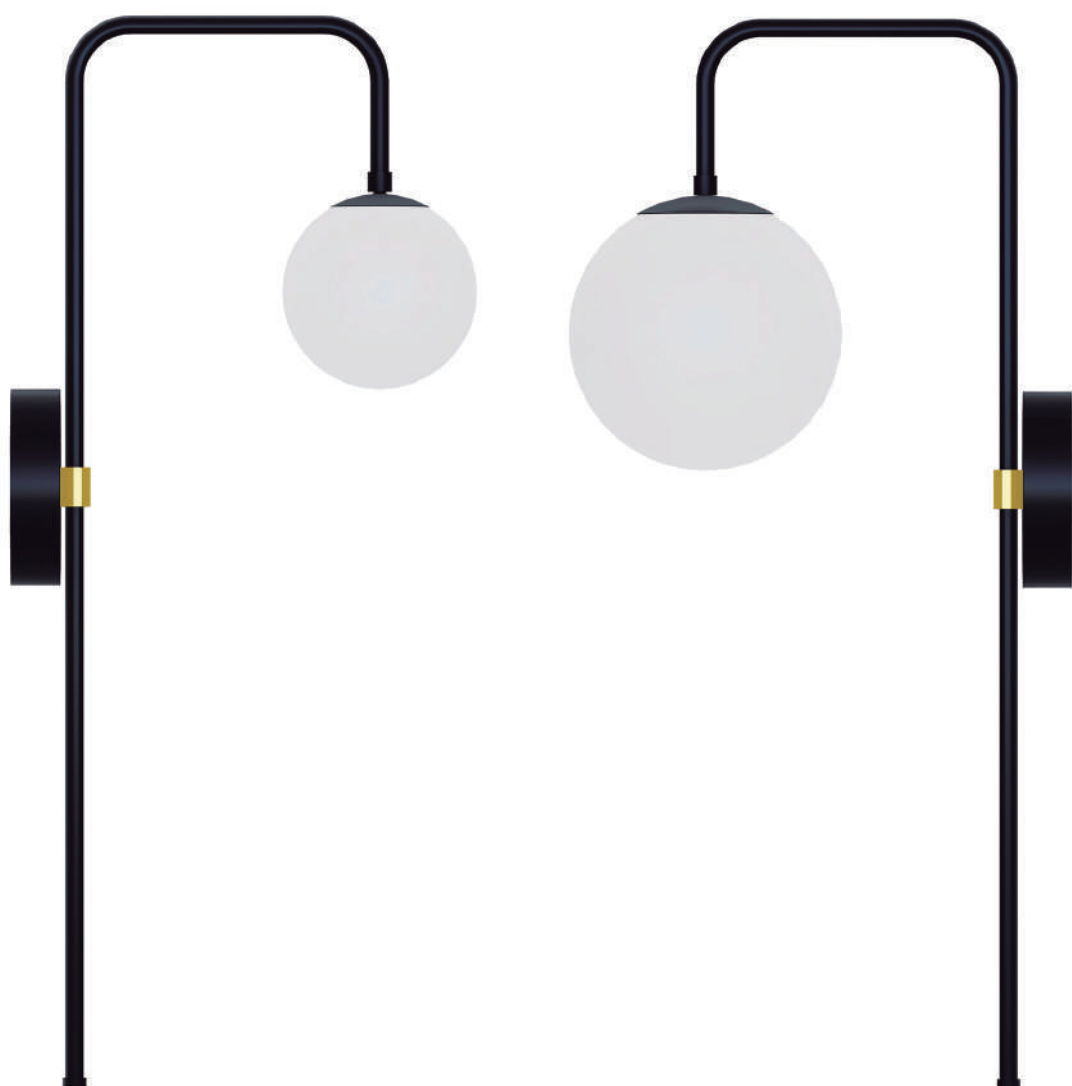

SFERA

CÓDIGO 2139

Ø40 x A130CM
Cúpula Ø40 x A18cm
2 x E27 LED 

FINNA

Alumínio - Vidro
Ø56 x A15cm - Vidro Ø27cm

CÓDIGO 862

15W - 3000K - 2200L - Bivolt

CÓDIGO 863

15W - 5000K - 2400L - Bivolt

Alumínio - Vidro

CÓDIGO 654C10

C10 X P18 X A53CM
Vidro Ø10CM
1 x G9 LED

TENA

CÓDIGO 654C14

C14 X P20 X A53CM
Vidro Ø14CM
1 x G9 LED

TENA