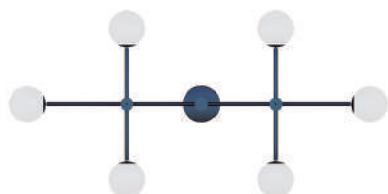

Alumínio - Vidro
Vidro Branco Fosco Ø10cm

ART

CÓDIGO 624

C23 x P17 x A79cm - Arandela
2 x G9 - LED 5W

CÓDIGO 620

C102 x P60 x A19cm - Plafon
6 x G9 - LED 5W