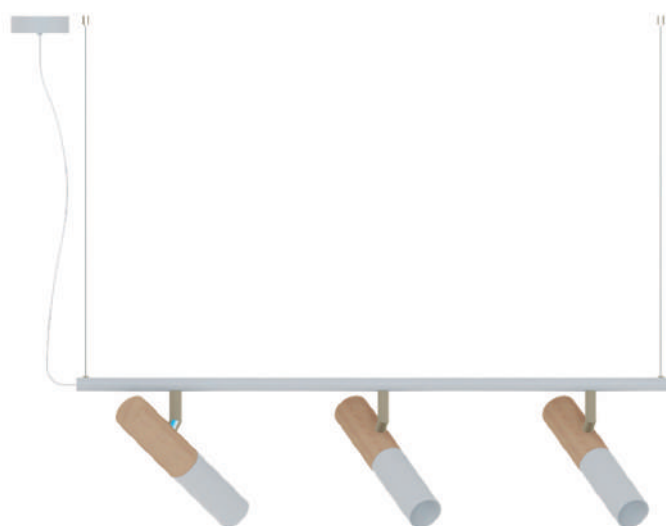

Alumínio - Madeira
GU10 Mini Dicroica LED ◀
Spot Ø3,8 x A19cm
Obs. Madeira pode variar cor

TUB

CÓDIGO 764/5

C118 X P20 X A20 cm
5 x GU10

CÓDIGO 764/4

C92 X P20 X A20 cm
4 x GU10

CÓDIGO 764/3

C66 X P20 X A20 cm
3 x GU10