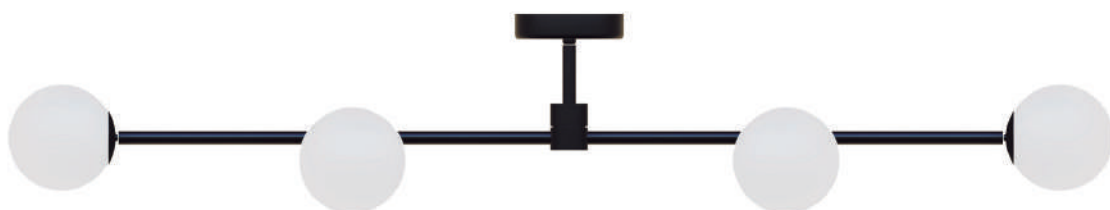

Alumínio - Vidro
Vidro Branco Fosco Ø10cm

ART

CÓDIGO 624

C23 x P17 x A79cm - Arandela
2 x G9 - LED 5W

CÓDIGO 620

C102 x P60 x A19cm - Plafon
6 x G9 - LED 5W