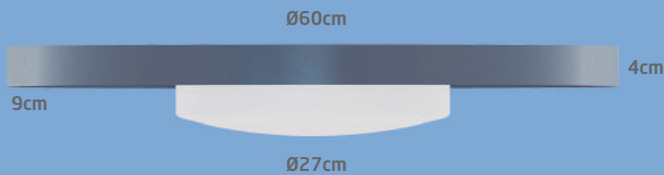

Medidas: Ø60 x A9cm - Vidro Ø27cm - Bivolt
Ref. 3140 - Medidas 60/27 - 15W - 3000K - 2200L
Ref. 3141 - Medidas 60/27 - 15W - 5000K - 2400L
Ref. 3144 - Medidas 60/27 - 7W - 3000K - 1200L
Ref. 3145 - Medidas 60/27 - 7W - 5000K - 1300L