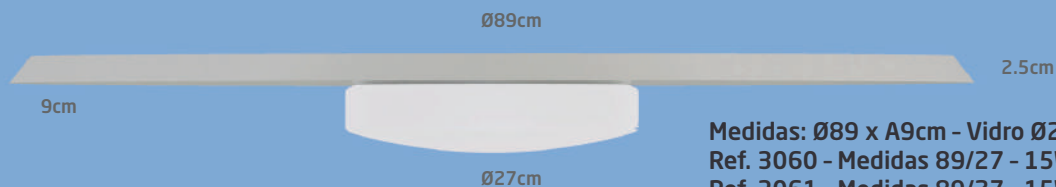

Medidas: Ø89 x A9cm - Vidro Ø27cm - Bivolt
Ref. 3060 - Medidas 89/27 - 15W - 3000K - 2200L
Ref. 3061 - Medidas 89/27 - 15W - 5000K - 2400L
Ref. 3064 - Medidas 89/27 - 7W - 3000K - 1200L
Ref. 3065 - Medidas 89/27 - 7W - 5000K - 1300L

PLAN - I

ALUMÍNIO - VIDRO