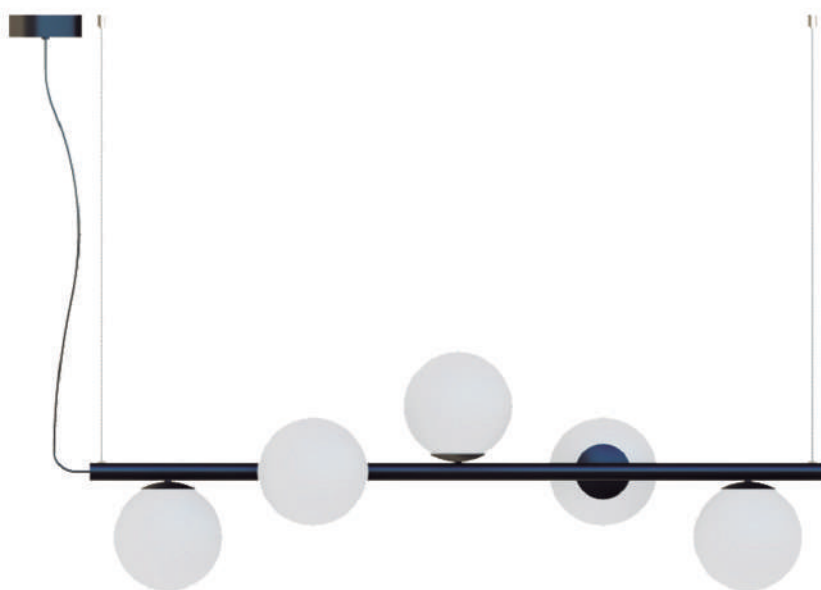

ART

Alumínio - Vidro
Vidro Branco Fosco Ø10cm

CÓDIGO 626/7

C92 x P22 x A22cm
7 x G9 - LED 5W

CÓDIGO 626/5

C66 x P22 x A22cm
5 x G9 - LED 5W