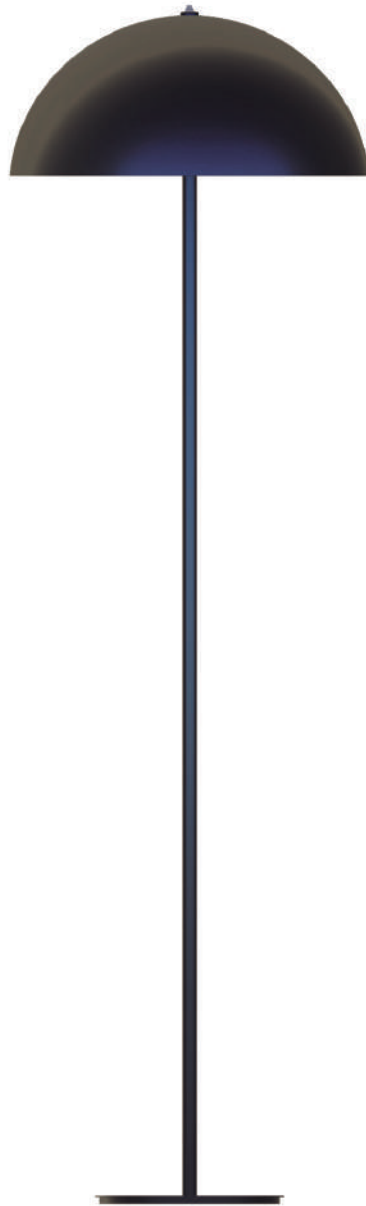

Alumínio

CÓDIGO 2138

Ø21 x A133CM
Cúpula Ø31 x A15cm
1 x E27 LED

SFERA

CÓDIGO 2139

Ø40 x A130CM
Cúpula Ø40 x A18cm
2 x E27 LED