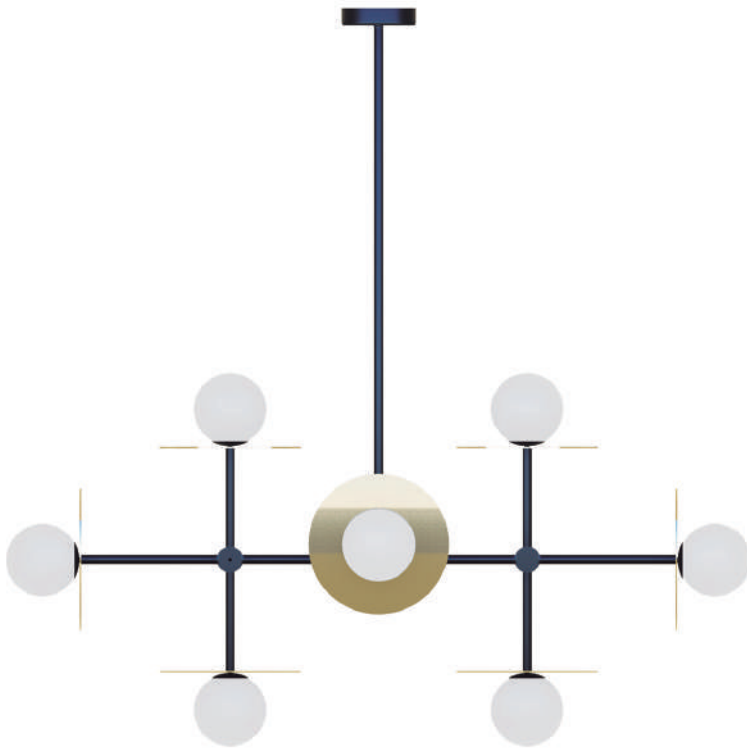

SATURNO

CÓDIGO 640 C

Disco 19 cm
Acrílico Cromado

CÓDIGO 640 D

Disco 19 cm
Acrílico Dourado

Alumínio - Vidro - Acrílico
8 x G9 LED 5W
C120 x P60 x A99cm
Vidro Branco Fosco Ø10cm
Obs. Após do disco de acrílico é pintado