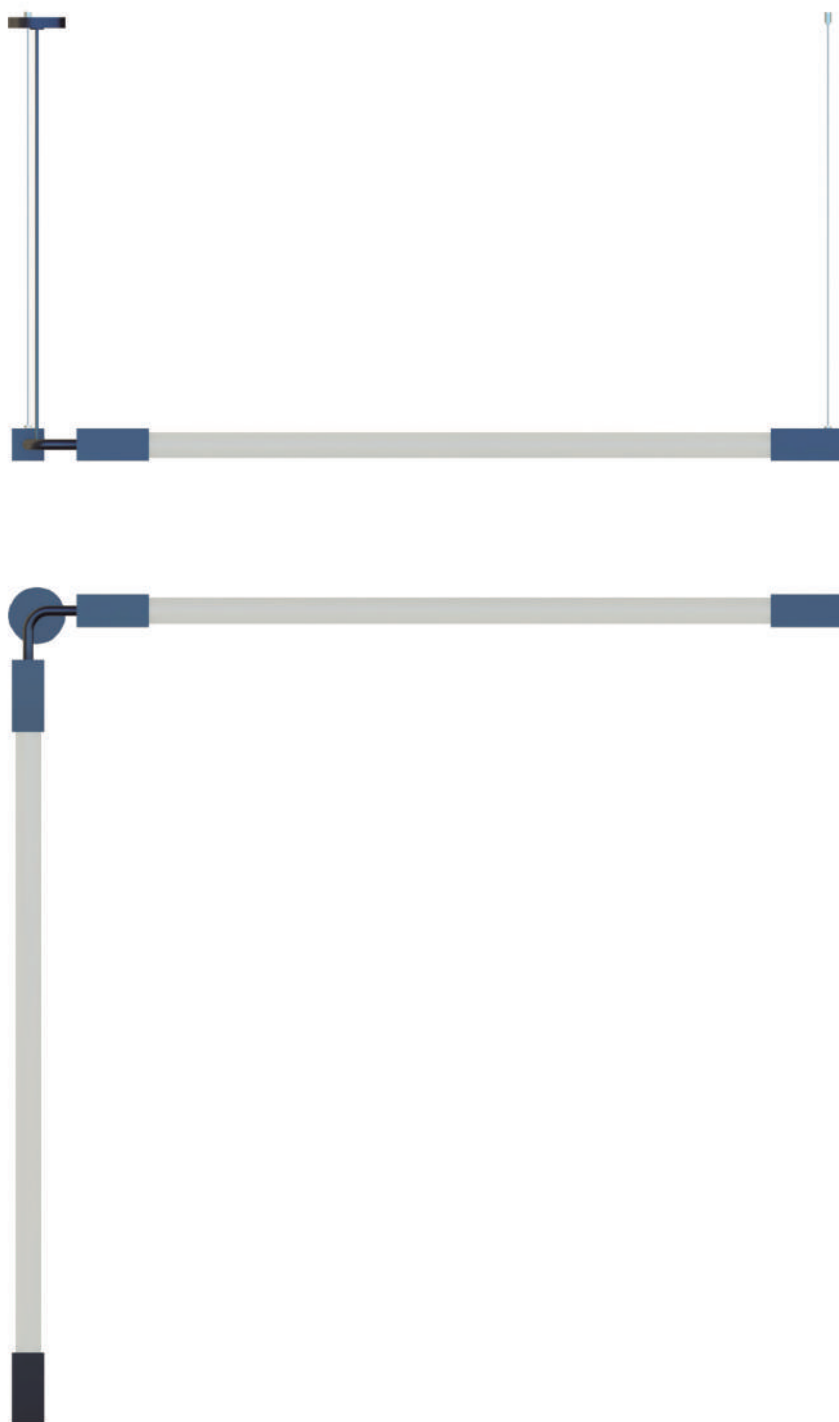

Material: Alumínio
4 x Ponteiros Ø32 x 70mm
1 x Mini canoplas: Ø50 x A10mm
2m Cabo PP 2x013 encapado tecido
2 x Trava cabo nas laterais
2m cabo de aço

SLIM 90°

REDONDO

CÓDIGO 2082 R

2 x T8 60 ou 120cm - LED

2 x Trava cabo nas laterais

2m cabo de aço

Material: Alumínio
4 x Ponteiros Ø32 x 70mm
1 x Mini canoplas: Ø50 x A10mm
2m Cabo PP 2x013 encapado tecido
2 x Trava cabo nas laterais
2m cabo de aço

SLIM 45°

REDONDO