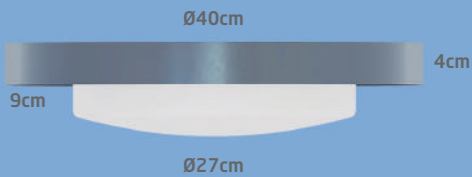

Medidas: Ø89 x A8cm - Vidro Ø21cm - Bivolt
Ref. 3044 - Medidas 89/21 - 7W - 3000K - 1200L
Ref. 3045 - Medidas 89/21 - 7W - 5000K - 1300L

Medidas: Ø89 x A9cm - Vidro Ø27cm - Bivolt
Ref. 3060 - Medidas 89/27 - 15W - 3000K - 2200L
Ref. 3061 - Medidas 89/27 - 15W - 5000K - 2400L
Ref. 3064 - Medidas 89/27 - 7W - 3000K - 1200L
Ref. 3065 - Medidas 89/27 - 7W - 5000K - 1300L

Alumínio - Vidro
PLACA LED INCORPORADA
ABA ABERTA

VIDRO: Ø 21cm

VIDRO: Ø 27cm

Medidas: Ø40 x A8cm - Vidro Ø21cm - Bivolt
Ref. 3054 - Medidas 40/21 - 7W - 3000K - 1200L
Ref. 3055 - Medidas 40/21 - 7W - 5000K - 1300L