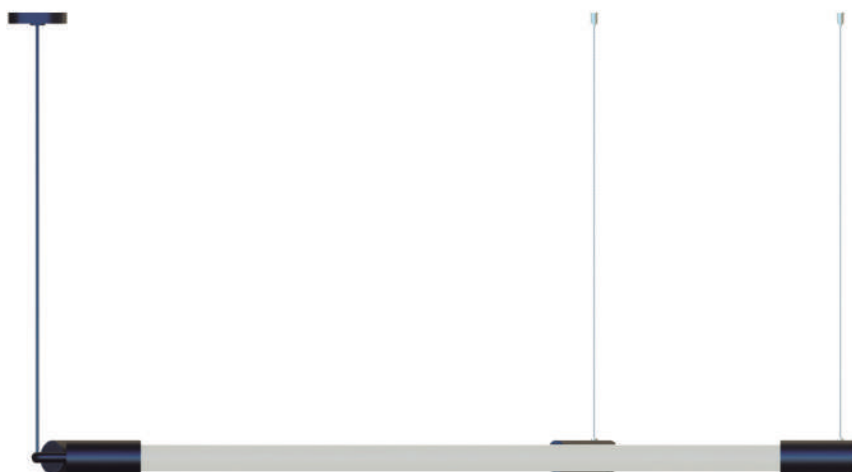

Material: Alumínio
4 x Ponteiros Ø32 x 70mm
1 x Mini canoplas: Ø50 x A10mm
2m Cabo PP 2x013 encapado tecido
2 x Trava cabo nas laterais
2m cabo de aço

SLIM 45°

REDONDO

CÓDIGO 2084 R

2 x T8 60 ou 120cm - LED