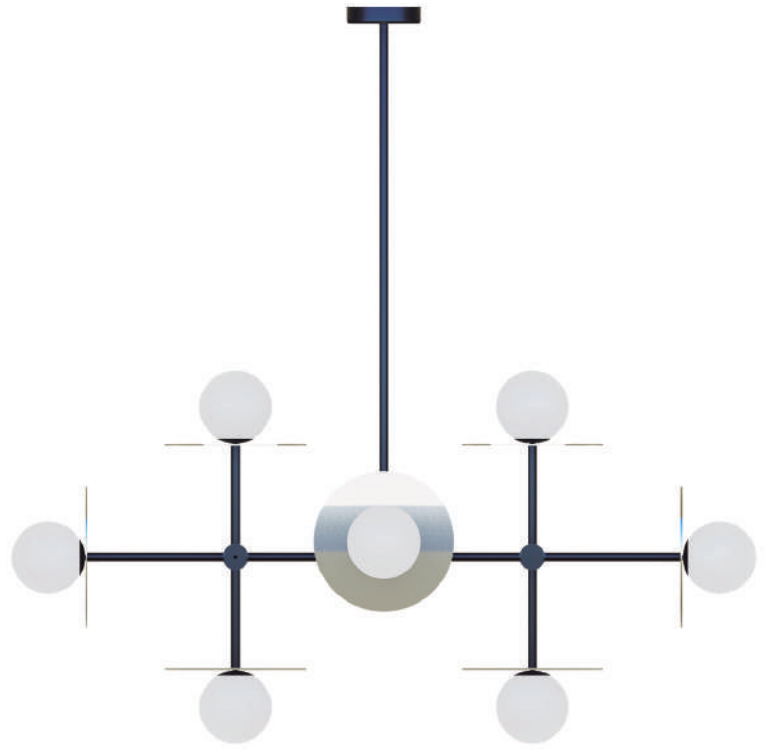

SATURNO

CÓDIGO 640 C

Disco 19 cm
Acrílico Cromado

CÓDIGO 640 D

Disco 19 cm
Acrílico Dourado

Alumínio - Vidro - Acrílico
8 x G9 LED 5W
C120 x P60 x A99cm
Vidro Branco Fosco Ø10cm
Obs. Após do disco de acrílico é pintado