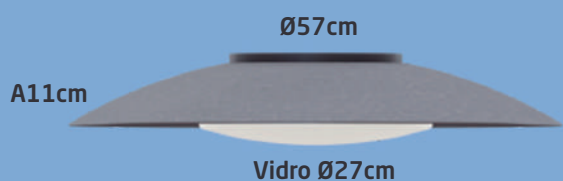

PLAN - III

Alumínio - Vidro
PLACA LED INCORPORADA
Aba reta 10cm

VIDRO: Ø 21cm

VIDRO: Ø 27cm

Medidas: Ø57 x A9cm - Vidro Ø21cm - Bivolt
Ref. 3344 - 7W - 3000K - 1200L
Ref. 3345 - 7W - 5000K - 1300L

Medidas: Ø57 x A11cm - Vidro Ø27cm - Bivolt
Ref. 3360 - 15W - 3000K - 2200L
Ref. 3361 - 15W - 5000K - 2400L
Ref. 3364 - 7W - 3000K - 1200L
Ref. 3365 - 7W - 5000K - 1300L