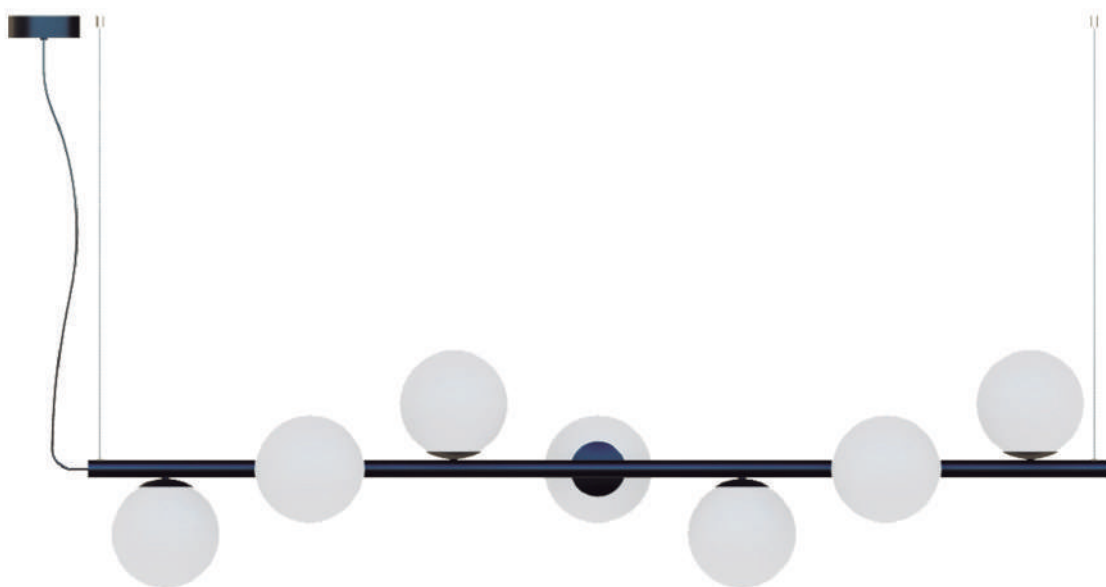

ART

Alumínio - Vidro
Vidro Branco Fosco Ø10cm

CÓDIGO 626/7

C92 x P22 x A22cm
7 x G9 - LED 5W

CÓDIGO 626/5

C66 x P22 x A22cm
5 x G9 - LED 5W