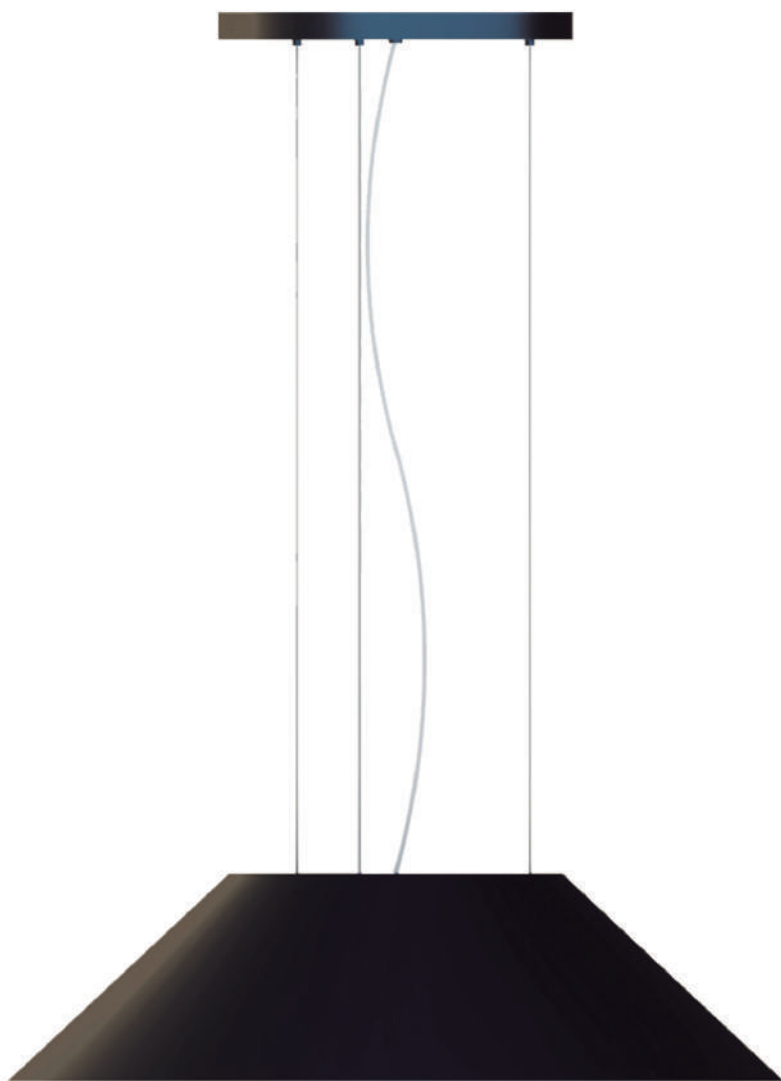

FINNA

Alumínio - Vidro
Ø56 x A15cm - Vidro Ø27cm

CÓDIGO 862

15W - 3000K - 2200L - Bivolt

CÓDIGO 863

15W - 5000K - 2400L - Bivolt