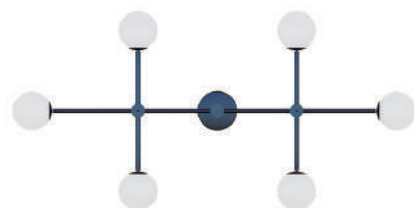

ART

CÓDIGO 622

C102 X P60 X A80 cm
6 x G9 - LED 5W

Alumínio - Vidro
Vidro Branco Fosco Ø10cm