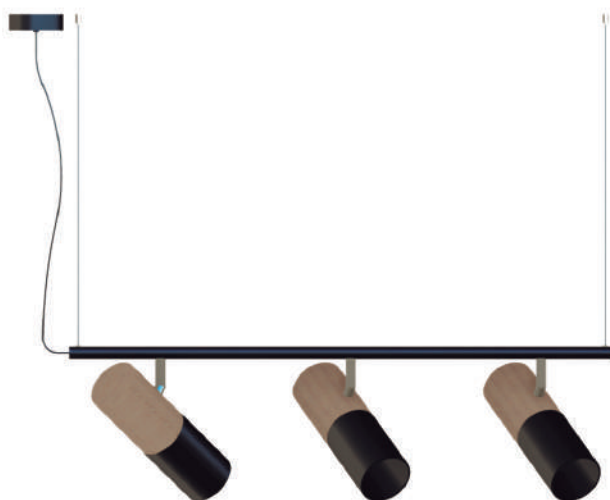

TUB

Alumínio - Madeira
PAR20 LED
Spot Ø6,6 x A18cm
Obs. Madeira pode variar cor.

CÓDIGO 762/5

C118 X P20 X A20 cm
5 x PAR20 LED

CÓDIGO 762/4

C92 X P20 X A20 cm
4 x PAR20 LED

CÓDIGO 762/3

C66 X P20 X A20 cm
3 x PAR 20 LED