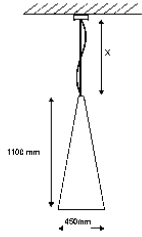

PEAK | Pendente Translúcido com Foco | Down Light

LUZ DIFUSA

- Lâmpada Bulbo LED 60mm (Inclusa)
- Bivolt
- 2700K
- 1x7W (Potência da fonte da luz)

LUZ FOCAL

- 1xLâmpada LED 50mm (Inclusa)
- 2700K
- 1x6W (Potência da fonte da luz)
- Grau de abertura: 60° (outras fontes de luz e aberturas de fecho, sob consulta)

CORES

Ref.	Corpo	Base (Teto)
.00	○ Translúcido	○ Branca

MATERIAIS

- Poliestireno translúcido / Alumínio
- Base (Teto) | Alumínio
- IP – 40
- Uso interno
- X = Ajustável até 1500mm (Para medidas maiores, favor solicitar)
- Fonte dimerizável, sob consulta.

PEAK 45 | Ref. 90081

bivolt | com 1 Lâmpada Bulbo LED + 1 Lâmpada LED 50mm