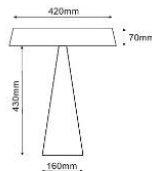

- **Ref. 90056** | 127V | com 3 lâmpadas LEDs halopin
- **Ref. 90057** | 220V | com 3 lâmpadas LEDs halopin