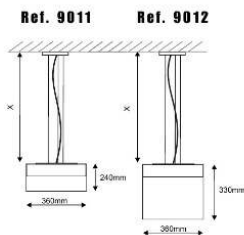

- IP – 40
- Uso interno
- X = Ajustável até 1500mm
(Para medidas maiores, favor solicitar)

Existir ir ir ir...

GUACHE

Design | Edvaldo Reis

Tanto acontece em torno de uma mesa. Encontros, reuniões, romance, celebração. Sobre ela, quantas funcionalidades e encantos.