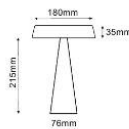

MATERIAL

- Alumínio
- IP - 40
- Uso interno

- **Ref. 90052** | 127V | com 2 lâmpadas LEDs halopin
- **Ref. 90053** | 220V | com 2 lâmpadas LEDs halopin