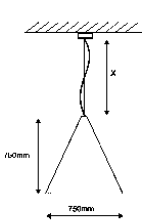

PEAK 75 | Ref. 90087

bivolt | com 1 Lâmpada Bulbo LED