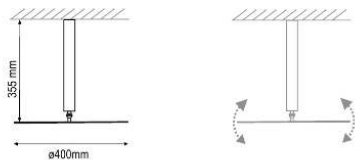

TAG | Sobrepor

LUZ

- iLED-S 2700 (Incluso)
- 3000 K
- 7,1W (Potência da fita led)

EQUIPAMENTO

- Driver Bivolt (Incluso)

CORES

Ref. Frente e Base

- .01 - ○ Branco (frente texturizada)
- .02 - ● Preto (frente texturizada)
- .06 - ● Nude (frente texturizada)
- .07 - ● Grafite (frente texturizada)
- .08 - ● Verde (frente texturizada)

- Acabamentos lisos, sem texturas, sob consulta.

MATERIAIS

- Alumínio
- IP – 40
- Uso interno
- Fonte dimerizável, sob consulta.

Ref. 90038

TAG | Arandela | Sobrepor

LUZ

- iLED-S 2700 (Incluso)
- 3000 K
- 7,1W (Potência da fita led)

EQUIPAMENTO

- Driver Bivolt (Incluso)

CORES

Ref. Frente e Base

- .01 - ○ Branco (frente texturizada)
- .02 - ● Preto (frente texturizada)
- .06 - ● Nude (frente texturizada)
- .07 - ● Grafite (frente texturizada)
- .08 - ● Verde (frente texturizada)

- Acabamentos lisos, sem texturas, sob consulta.

MATERIAIS

- Alumínio / inox
- IP – 40
- Uso interno
- Fonte dimerizável, sob consulta.