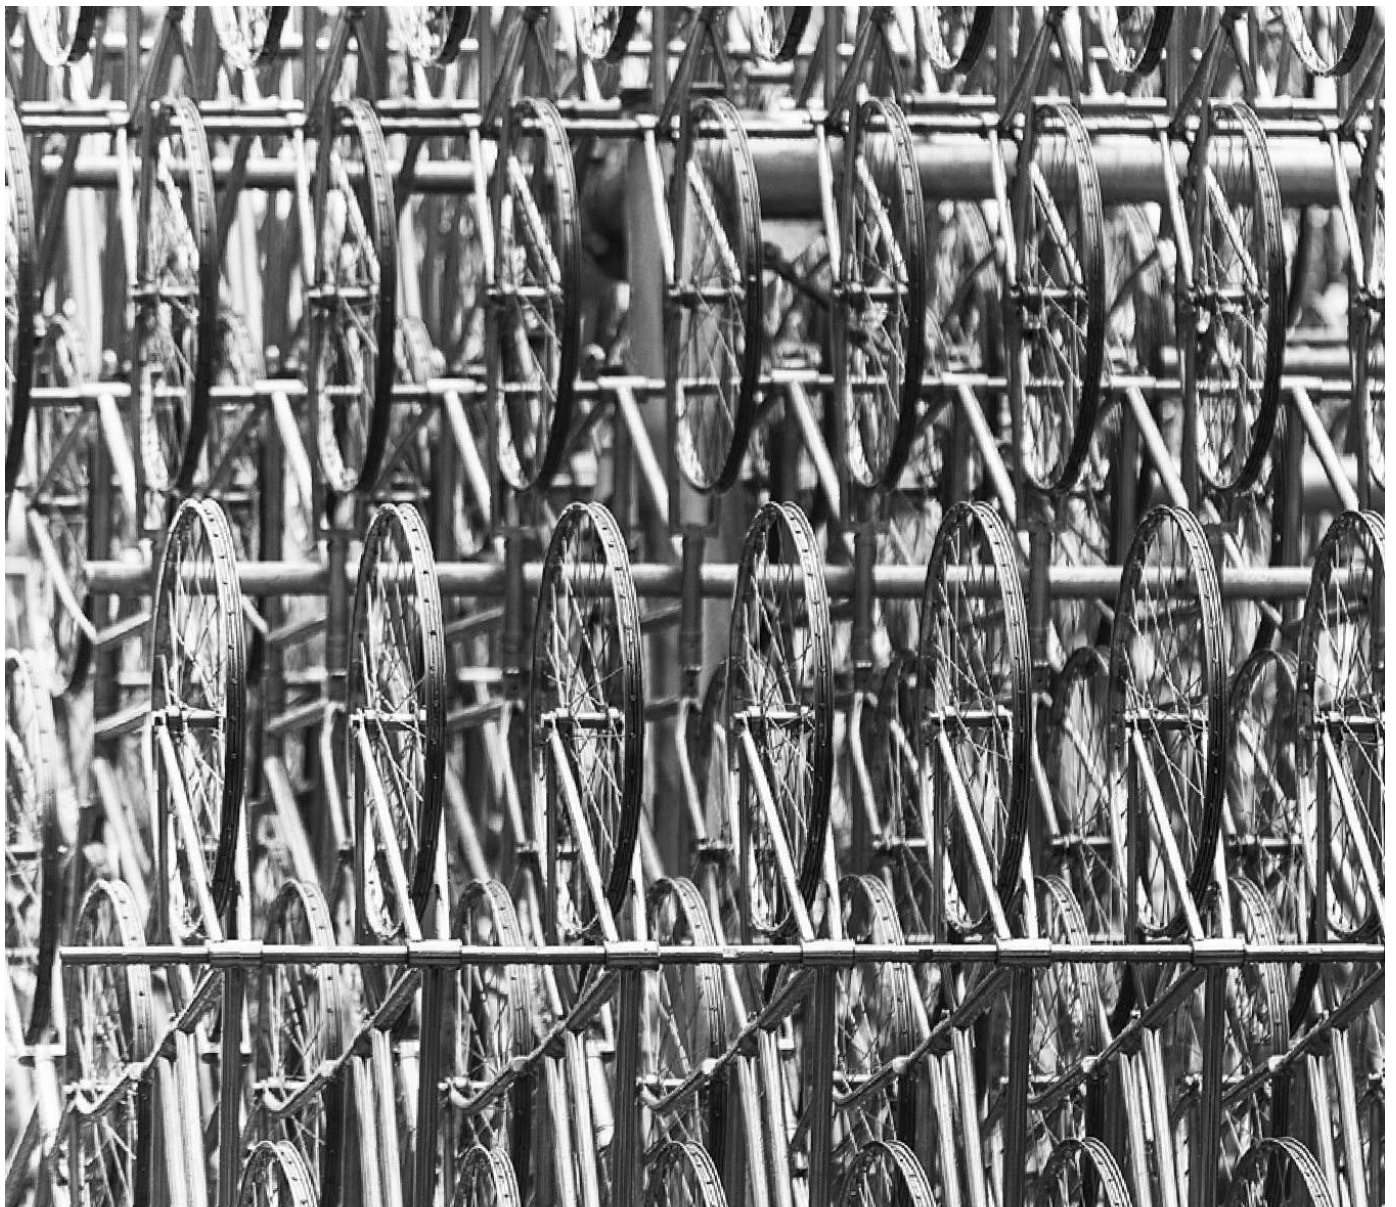

LIGHT

Ai Weiwei | Forever Bicycles _ Instalação feita com 1.200 bicicletas.

Leve o legado da luz.
Linda, literalmente **livre**.
Limpa, lúdica, luxuosa.
Assim é LL: Light Light.

8	Peak
16	Tag
22	LOG
28	Ice
34	Cache
38.....	Equilibre
44	Bowl