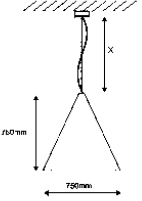

PEAK 75 | Ref. 90082

bivolt | com 1 Lâmpada Bulbo LED + 1 Lâmpada LED 50mm