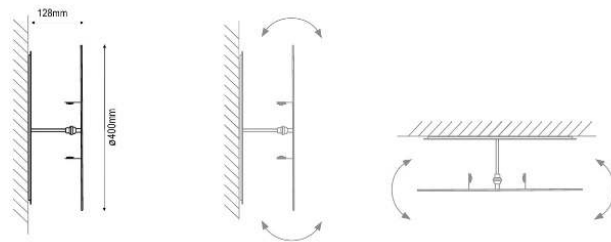

Ref. 90033

Ref. 90032