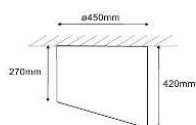

LOG | Sobrepor

LUZ

- 3 x lâmpadas Bulbo LED 60mm (Inclusa)
- Bivolt
- 2700 K
- 3x9W (Potência da fonte da luz)

CORES

Ref. Corpo

- .01 - Branco texturizado
- .02 - Preto texturizado
- .06 - Nude texturizado
- .07 - Grafite texturizado
- .08 - Verde texturizado
- .09 - Ouro Velho texturizado

- Acabamentos lisos, sem texturas, sob consulta.

MATERIAIS

- Corpo: alumínio
- Difusor: acrílico satinado
- IP – 40
- Uso interno
- Fonte dimerizável, sob consulta.

Ref. 90041

Ref. 90042

Ref. 90043