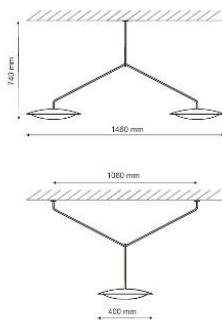

EQUILIBRE | Pendente

LUZ

- 6 lâmpadas LED halopin (Inclusas)
- 2700 K
- 6 x 2,5W

CORES

Ref.	Cúpula	Haste
.11 -	○ Branca	○ Branca
.12 -	● Preta	○ Branca
.21 -	○ Branca	● Preta
.22 -	● Preta	● Preta
.41 -	○ Branca	● Dourada
.42 -	● Preta	● Dourada
.46 -	● Nude	● Dourada
.48 -	● Verde	● Dourada
.51 -	○ Branca	○ Inox
.52 -	● Preta	○ Inox
.56 -	● Nude	○ Inox
.58 -	● Verde	○ Inox

MATERIAIS

- Haste | Alumínio | Inox | Latão
- Cúpula | Alumínio
- Difusor | Poliestireno leitoso PSAI
- Base (Parede) | Alumínio
- IP – 40
- Uso interno

Ref. 90021 | 127Volts
Ref. 90022 | 220Volts