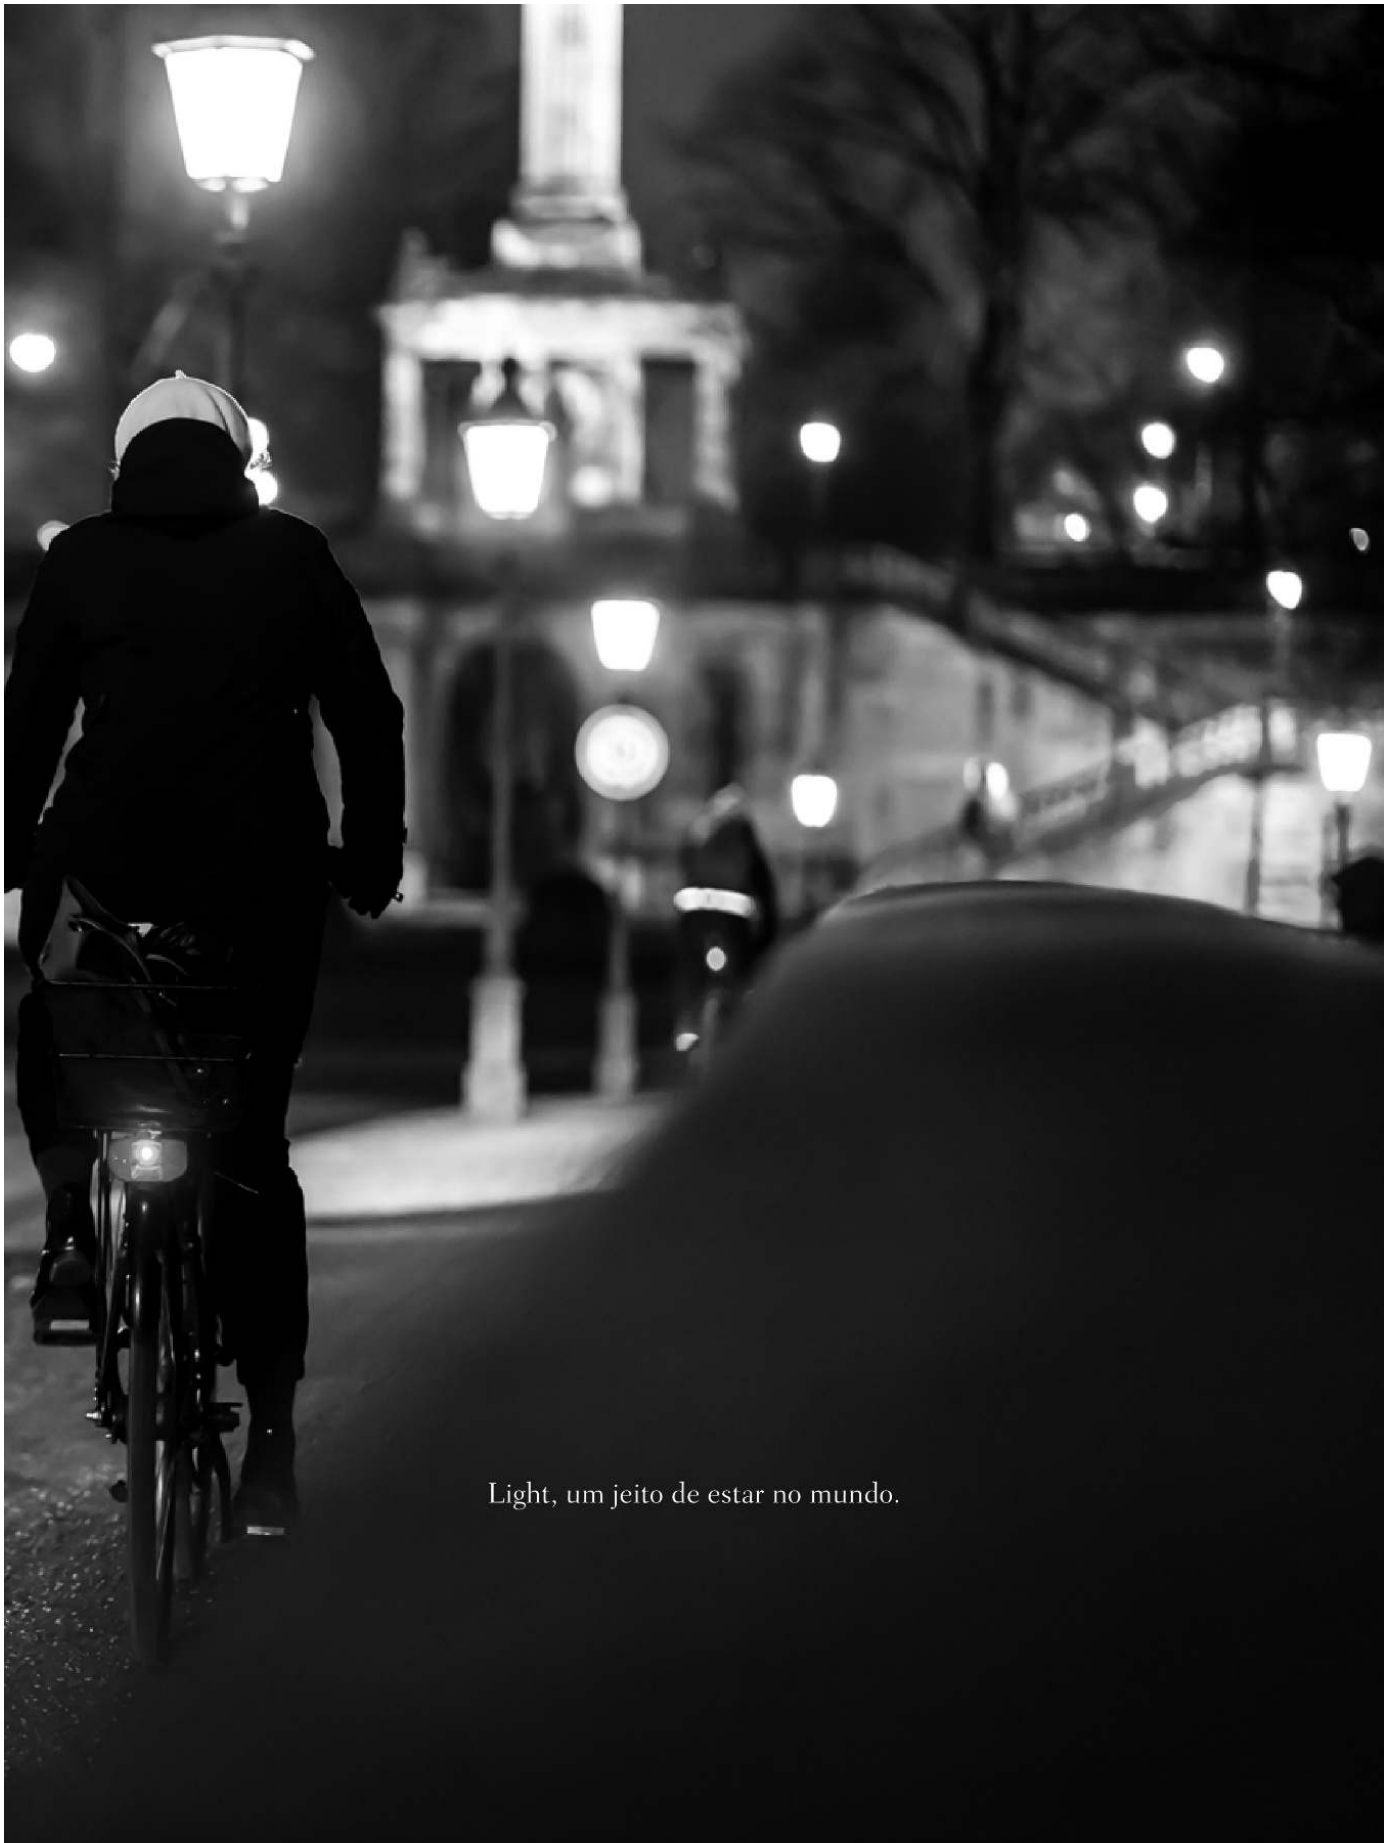

Light, um jeito de estar no mundo.