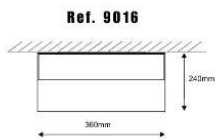

ICE | Sobrepor

LUZ

- iLED-S 2700 (Incluso)
- 3000 K
- 20,5W (Potência da fita led)

EQUIPAMENTO

- Driver Bivolt (Incluso)

CORES

Ref. Corpo externo

- .01 - Branco
- .02 - Preto
- .06 - Nude
- .07 - Grafite
- .08 - Verde

MATERIAIS

- Corpo | Alumínio e vidro
- Difusor | Acrílico satinado

- IP – 40
- Uso interno