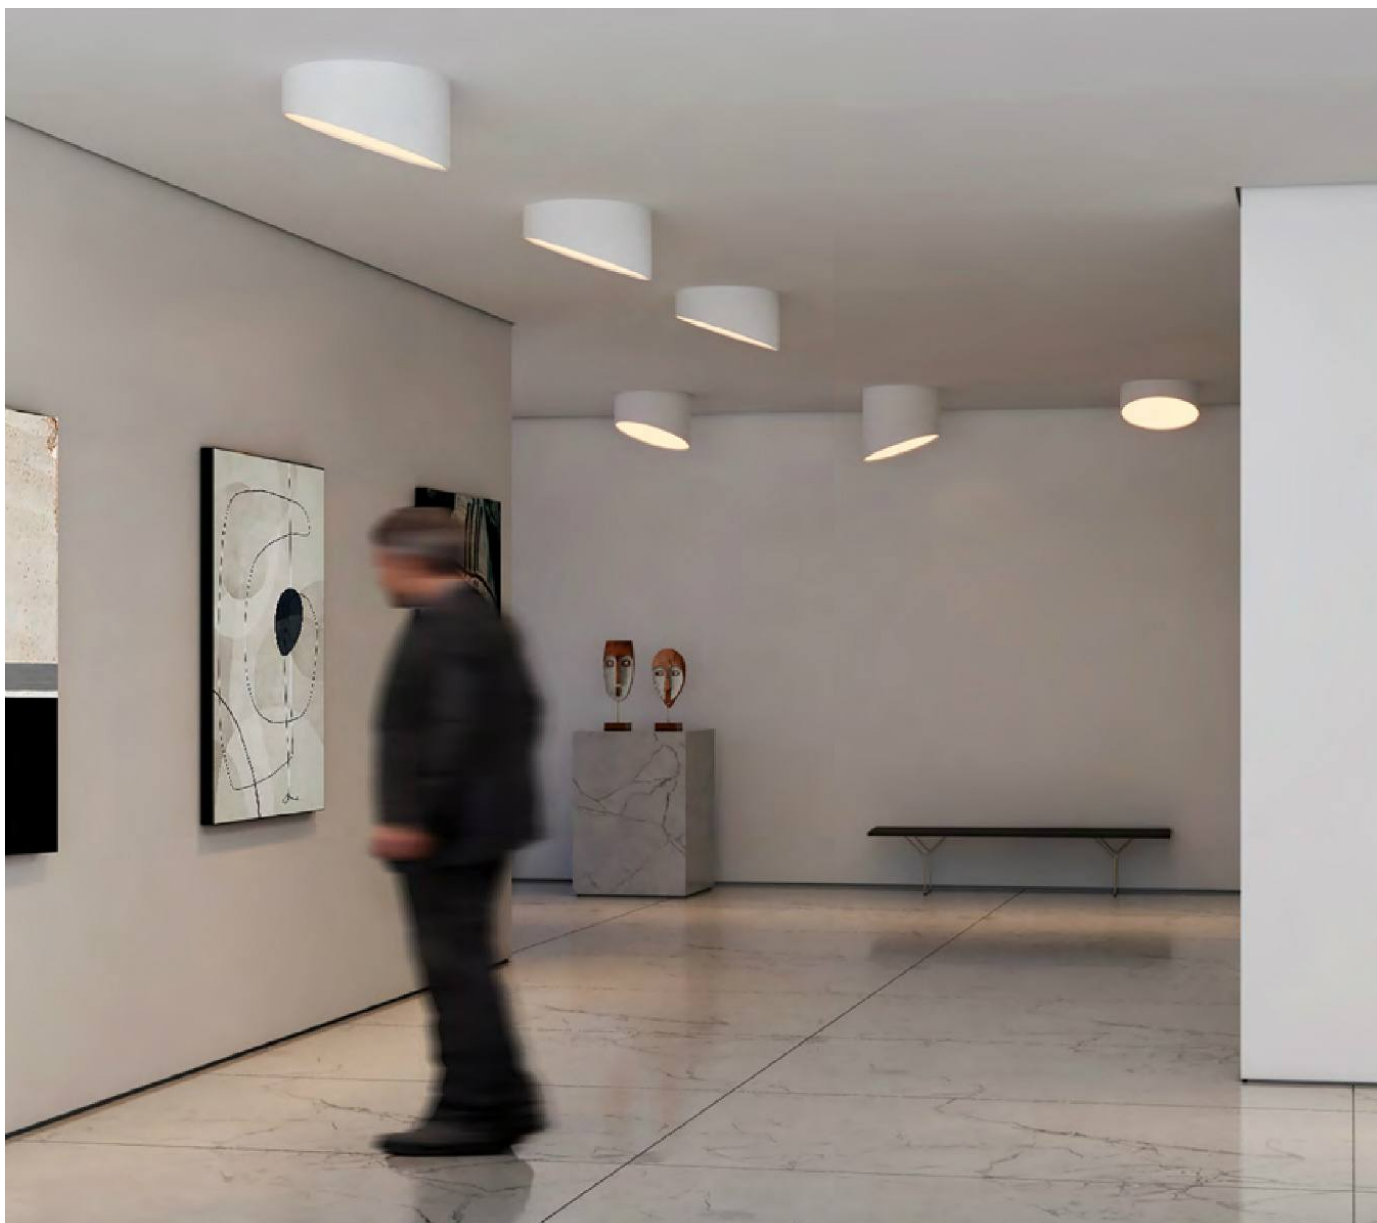

LOG

Design | Ronaldo Mafra

Log estreia no universo das luminárias trazendo um desenho limpo e formas geométricas de grandes proporções.

Atua em espaços arquitetônicos com **luz geral, homogênea e eficiente**. Sozinha, acentua sua presença imponente.

Em grupo, com suas três diferentes alturas, cria uma composição harmoniosa – relevo de elegância.

Destaque para o acabamento das peças em discreta textura, diferencial de **relevância que nunca passa despercebido**.