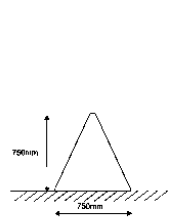

PEAK 75 | Ref. 90072

bivolt | com 1 Lâmpada Bulbo LED