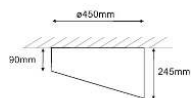

LOG | Sobrepor

LUZ

- 3 x lâmpadas Bulbo LED 60mm (Inclusa)
- Bivolt
- 2700 K
- 3x9W (Potência da fonte da luz)

CORES

Ref. Corpo

- .01 - Branco texturizado
- .02 - Preto texturizado
- .06 - Nude texturizado
- .07 - Grafite texturizado
- .08 - Verde texturizado
- .09 - Ouro Velho texturizado

- Acabamentos lisos, sem texturas, sob consulta.

MATERIAIS

- Corpo: alumínio
- Difusor: acrílico satinado
- IP – 40
- Uso interno
- Fonte dimerizável, sob consulta.

Ref. 90041