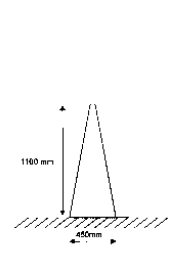

PEAK 45 | Ref. 90071

bivolt | com 1 Lâmpada Bulbo LED