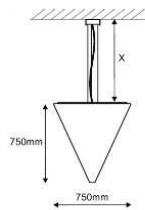

PEAK 75 | Ref. 90062

bivolt | com 1 Lâmpada Bulbo LED