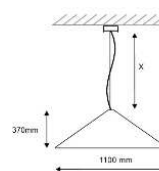

PEAK 110 | Ref. 90068

bivolt | com 2 Lâmpada Bulbo LED