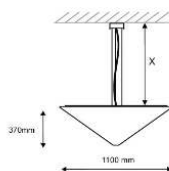

PEAK 110 | Ref. 90063

bivolt | com 2 Lâmpada Bulbo LED