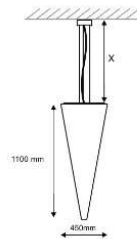

PEAK 45 | Ref. 90061

bivolt | com 1 Lâmpada Bulbo LED