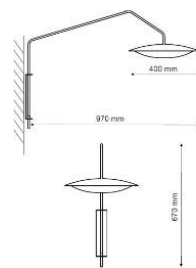

MATERIAIS

- Cúpula | Alumínio
- Haste | Alumínio | Inox | Latão
- Difusor | Poliestireno leitoso PSAI
- Base (Parede) | Alumínio
- IP – 40
- Uso interno

Ref. 90026 | 127Volts
Ref. 90027 | 220Volts

Bowl

Design | Alessandro Peres