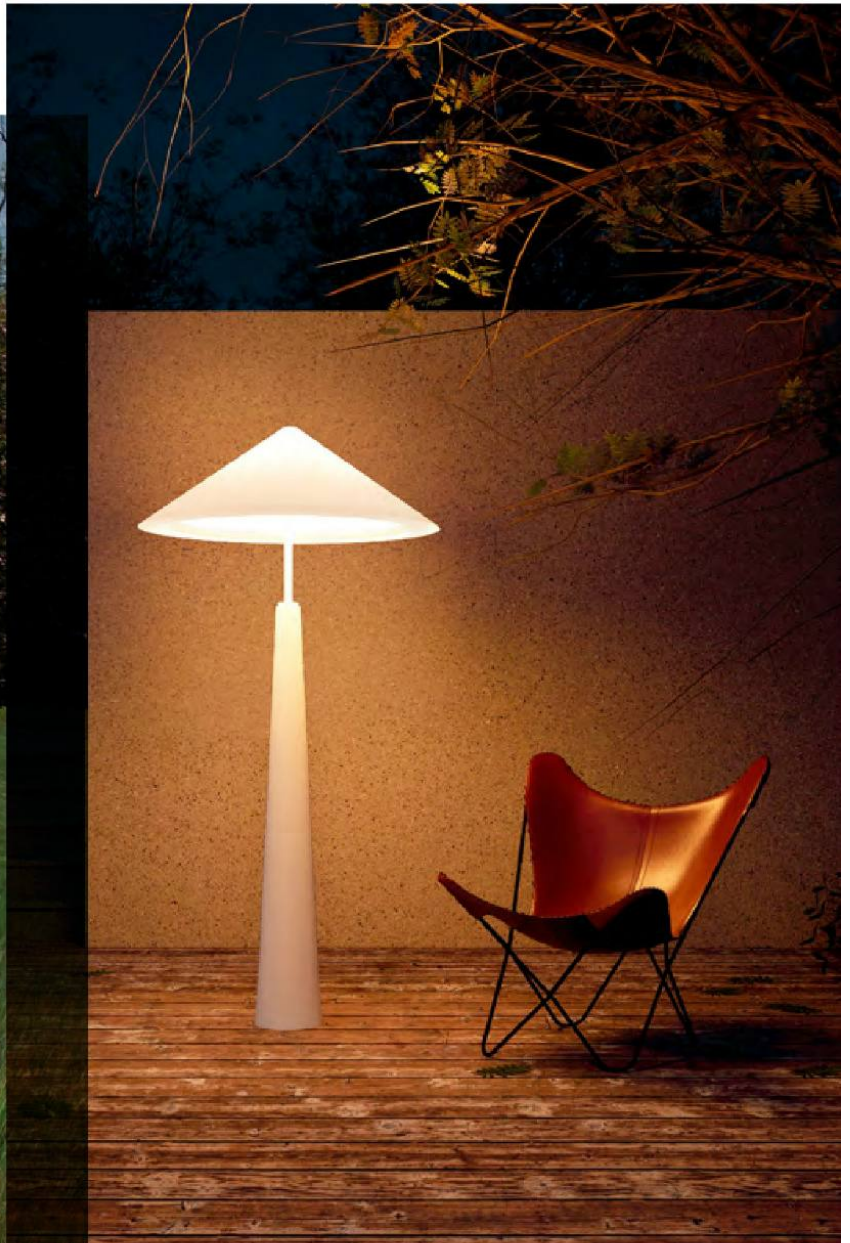

PEAK | PISO

A coleção Peak se completa com a versão Coluna de Piso, criada especialmente para proporcionar luz confortável e funcional em decks e amplos espaços de estar. Podem ser usados indoor ou outdoor, sempre surpreendendo com seu efeito

luminoso sobre gramados ou entre vegetações de grande porte.

Esculturas luminosas, **objetos de contemplação**, os cones pousam no chão e transformam os ambientes com seu tom de sofisticação.

PEAK | Pendente Translúcido