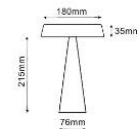

GUACHE | LED Halopin

LUZ

- Lâmpadas LEDs halopin (Inclusas)
- 2700 K
- 2,5W

CORES

Ref.	Cúpula	Base
11 -	○ Branco	○ Branco
12 -	● Preto	○ Branco
22 -	● Preto	● Preto

MATERIAL

- Alumínio
- IP - 40
- Uso interno

- **Ref. 90052** | 127V | com 2 lâmpadas LEDs halopin
- **Ref. 90053** | 220V | com 2 lâmpadas LEDs halopin

- **Ref. 90056** | 127V | com 3 lâmpadas LEDs halopin
- **Ref. 90057** | 220V | com 3 lâmpadas LEDs halopin

GUACHE | iLED 200
Recarregável

LUZ

- iLED 200 (Inclusas)
- 2700 K
- 2,2W
- Dimerizável (3 estágios)

EQUIPAMENTO

- Utiliza bateria interna recarregável (Inclusa)
- Carregador

CORES

Ref.	Cúpula	Base
11 -	○ Branco	○ Branco
12 -	● Preto	○ Branco
22 -	● Preto	● Preto

MATERIAIS

- Alumínio
- IP - 40
- Uso interno

Ref. 90051