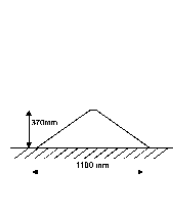

PEAK 110 | Ref. 90073

bivolt | com 1 Lâmpada Bulbo LED