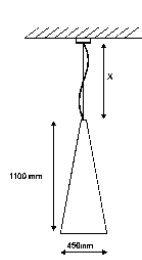

PEAK 45 | Ref. 90086

bivolt | com 1 Lâmpada Bulbo LED