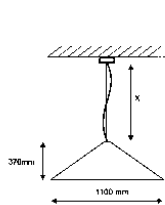

bivolt | com 1 Lâmpada Bulbo LED

PEAK 75 | Ref. 90087

bivolt | com 1 Lâmpada Bulbo LED

PEAK 110 | Ref. 90088

bivolt | com 2 Lâmpada Bulbo LED

PEAK | Coluna Translúcida e Opaca

LUZ

- 3 x lâmpadas Bulbo LED 60mm (Inclusa)
- Dimerizável
- Bivolt
- 2700K
- 1x7W (Potência da fonte da luz)