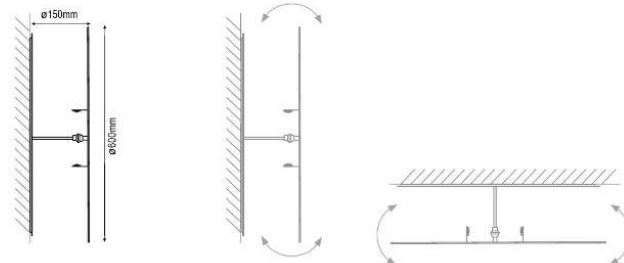

TAG | Sobrepor

LUZ

- iLED-S 2700 (Incluso)
- 3000 K
- 7,1W (Potência da fita led)

EQUIPAMENTO

- Driver Bivolt (Incluso)

CORES

Ref. Frente e Base

- .01 - ○ Branco (frente texturizada)
- .02 - ● Preto (frente texturizada)
- .06 - ● Nude (frente texturizada)
- .07 - ● Grafite (frente texturizada)
- .08 - ● Verde (frente texturizada)

- Acabamentos lisos, sem texturas, sob consulta.

MATERIAIS

- Alumínio
- IP – 40
- Uso interno
- Fonte dimerizável, sob consulta.

Ref. 90038

TAG | Arandela | Sobrepor

LUZ

- iLED-S 2700 (Incluso)
- 3000 K
- 7,1W (Potência da fita led)

EQUIPAMENTO

- Driver Bivolt (Incluso)

CORES

Ref. Frente e Base

- .01 - ○ Branco (frente texturizada)
- .02 - ● Preto (frente texturizada)
- .06 - ● Nude (frente texturizada)
- .07 - ● Grafite (frente texturizada)
- .08 - ● Verde (frente texturizada)

- Acabamentos lisos, sem texturas, sob consulta.

MATERIAIS

- Alumínio / inox
- IP – 40
- Uso interno
- Fonte dimerizável, sob consulta.

Ref. 90033