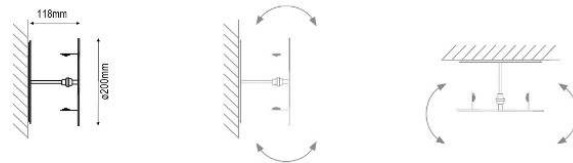

Ref. 90032

Ref. 90031