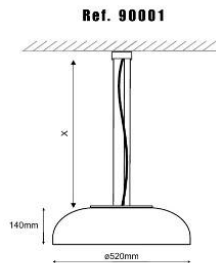

BOWL | Pendente

LUZ

- 3 x lâmpadas Bulbo LED 60mm (Inclusa)
- Bivolt
- 3000 K
- 3x9W (Potência da fonte da luz)

CORES

Ref.	Cúpula	Base (teto)
.11 -	○ Branca texturizada	○ Branca
.22 -	● Preta texturizada	● Preta
.61 -	● Nude texturizada	○ Branca
.62 -	● Nude texturizada	● Preta
.72 -	● Grafite texturizada	● Preta
.82 -	● Verde texturizada	● Preta
.92 -	● Ouro Velho texturizada	● Preta

○ Interior da cúpula - Branco

- Acabamentos lisos, sem texturas, sob consulta.

MATERIAIS

- Corpo | Alumínio
- Difusor | Poliestireno leitoso
- Base (Teto) | Alumínio
- IP – 40
- Uso interno
- X = Ajustável até 1500mm
  (Para medidas maiores, favor solicitar)
- Fonte dimerizável, sob consulta.