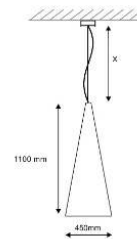

PEAK 45 | Ref. 90066

bivolt | com 1 Lâmpada Bulbo LED