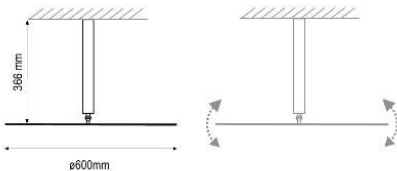

TAG | Sobrepor

LUZ

- iLED-S 2700 (Incluso)
- 3000 K
- 7,1W (Potência da fita led)

EQUIPAMENTO

- Driver Bivolt (Incluso)

CORES

Ref. Frente e Base

- .01 - ○ Branco (frente texturizada)
- .02 - ● Preto (frente texturizada)
- .06 - ● Nude (frente texturizada)
- .07 - ● Grafite (frente texturizada)
- .08 - ● Verde (frente texturizada)

- Acabamentos lisos, sem texturas, sob consulta.

MATERIAIS

- Alumínio
- IP – 40
- Uso interno
- Fonte dimerizável, sob consulta.

Ref. 90038

TAG | Arandela | Sobrepor

LUZ

- iLED-S 2700 (Incluso)
- 3000 K
- 7,1W (Potência da fita led)

EQUIPAMENTO

- Driver Bivolt (Incluso)

CORES

Ref. Frente e Base

- .01 - ○ Branco (frente texturizada)
- .02 - ● Preto (frente texturizada)
- .06 - ● Nude (frente texturizada)
- .07 - ● Grafite (frente texturizada)
- .08 - ● Verde (frente texturizada)

- Acabamentos lisos, sem texturas, sob consulta.

MATERIAIS

- Alumínio / inox
- IP – 40
- Uso interno
- Fonte dimerizável, sob consulta.