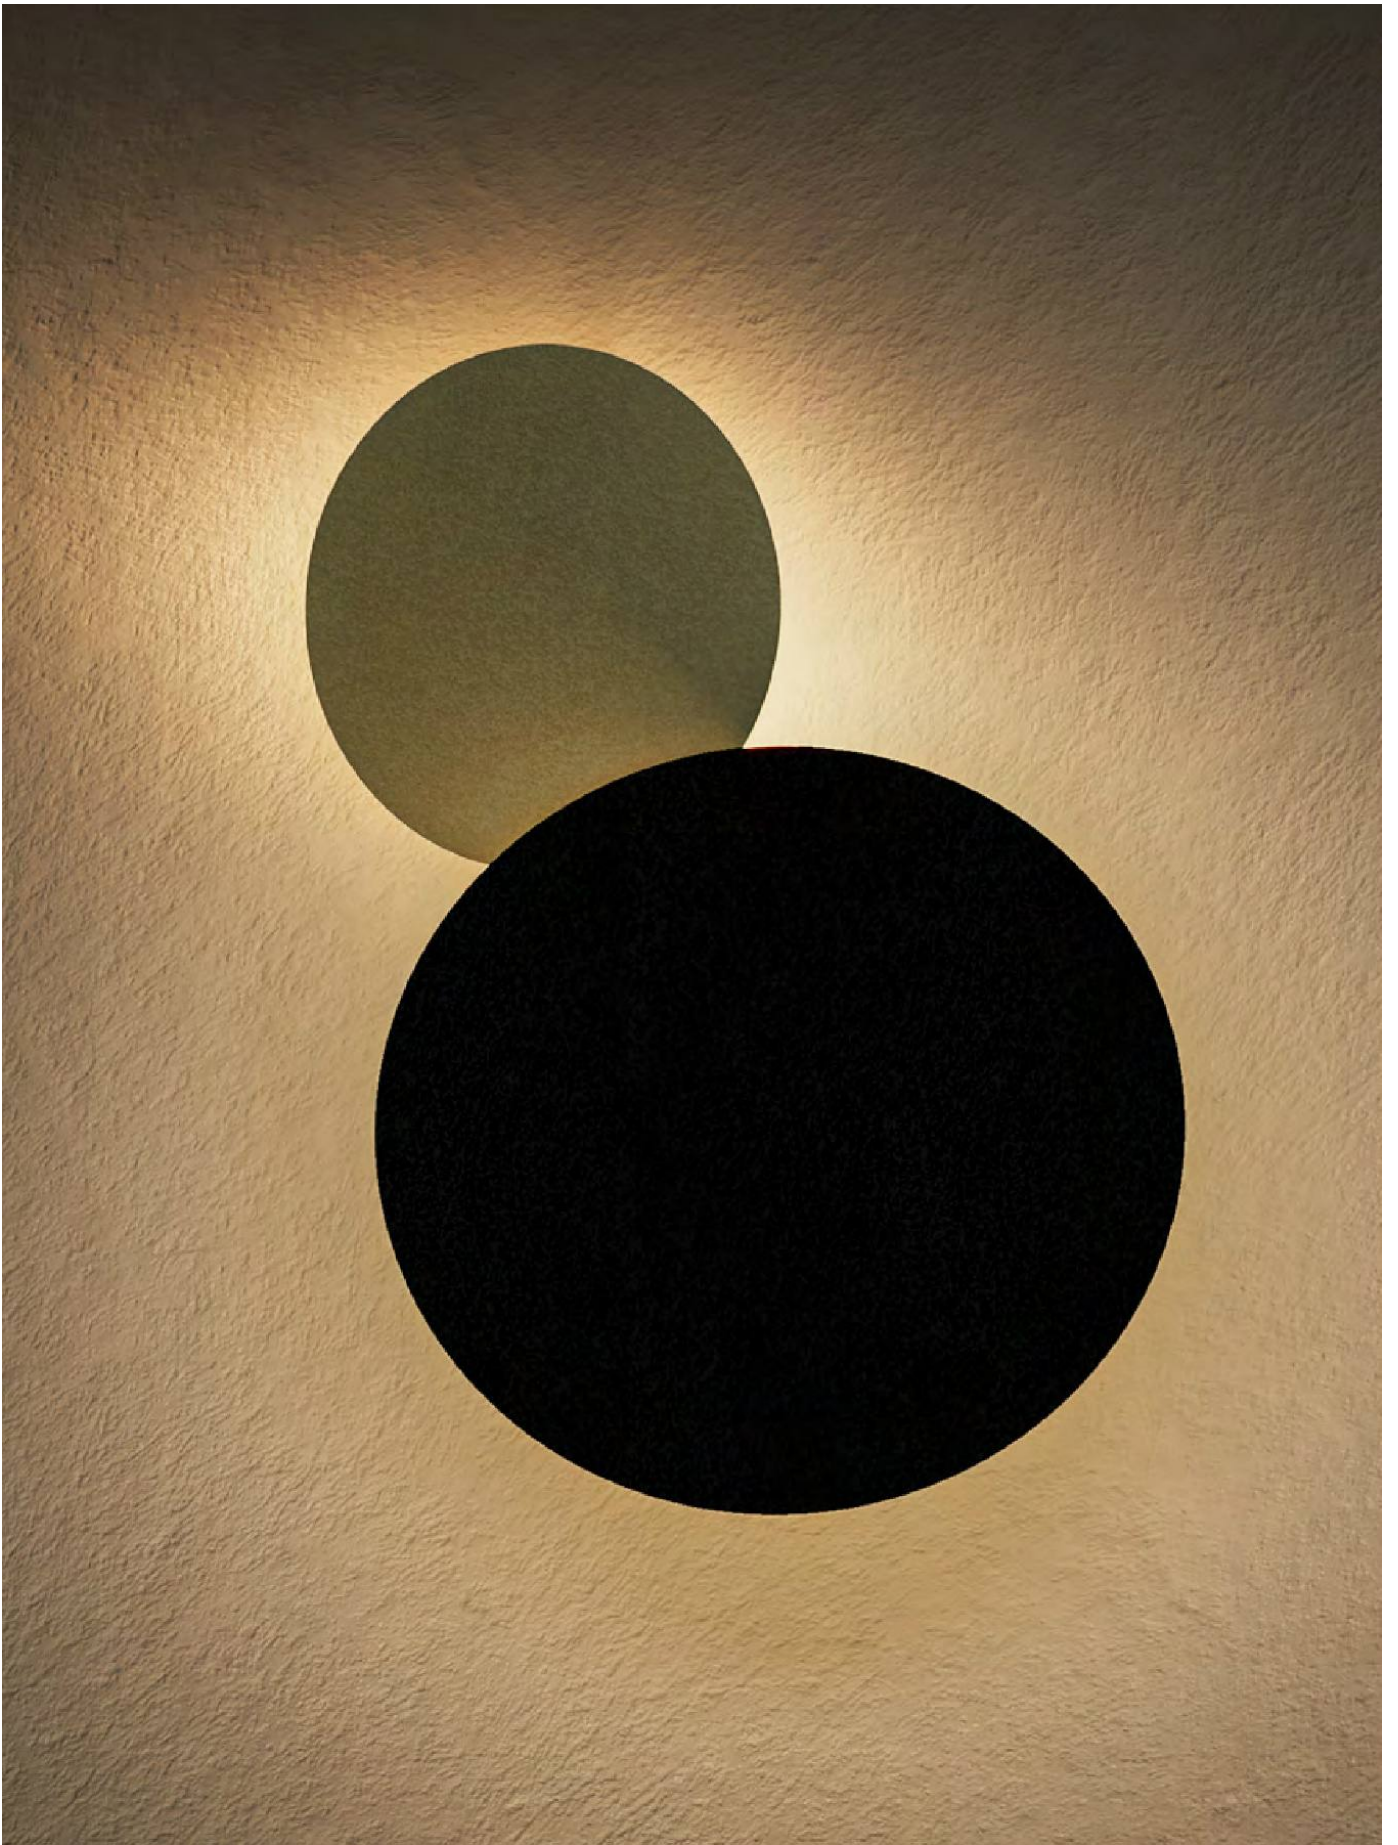

Seu design apurado, aliado ao conforto da luz indireta, cria uma atmosfera suave disposta a toda elegância. Lúdica, leve, contemporânea, **Tag flutua.**

TAG | Sobrepor

LUZ

- iLED-S 2700 (Incluso)
- 3000 K
- 7,1W (Potência da fita led)