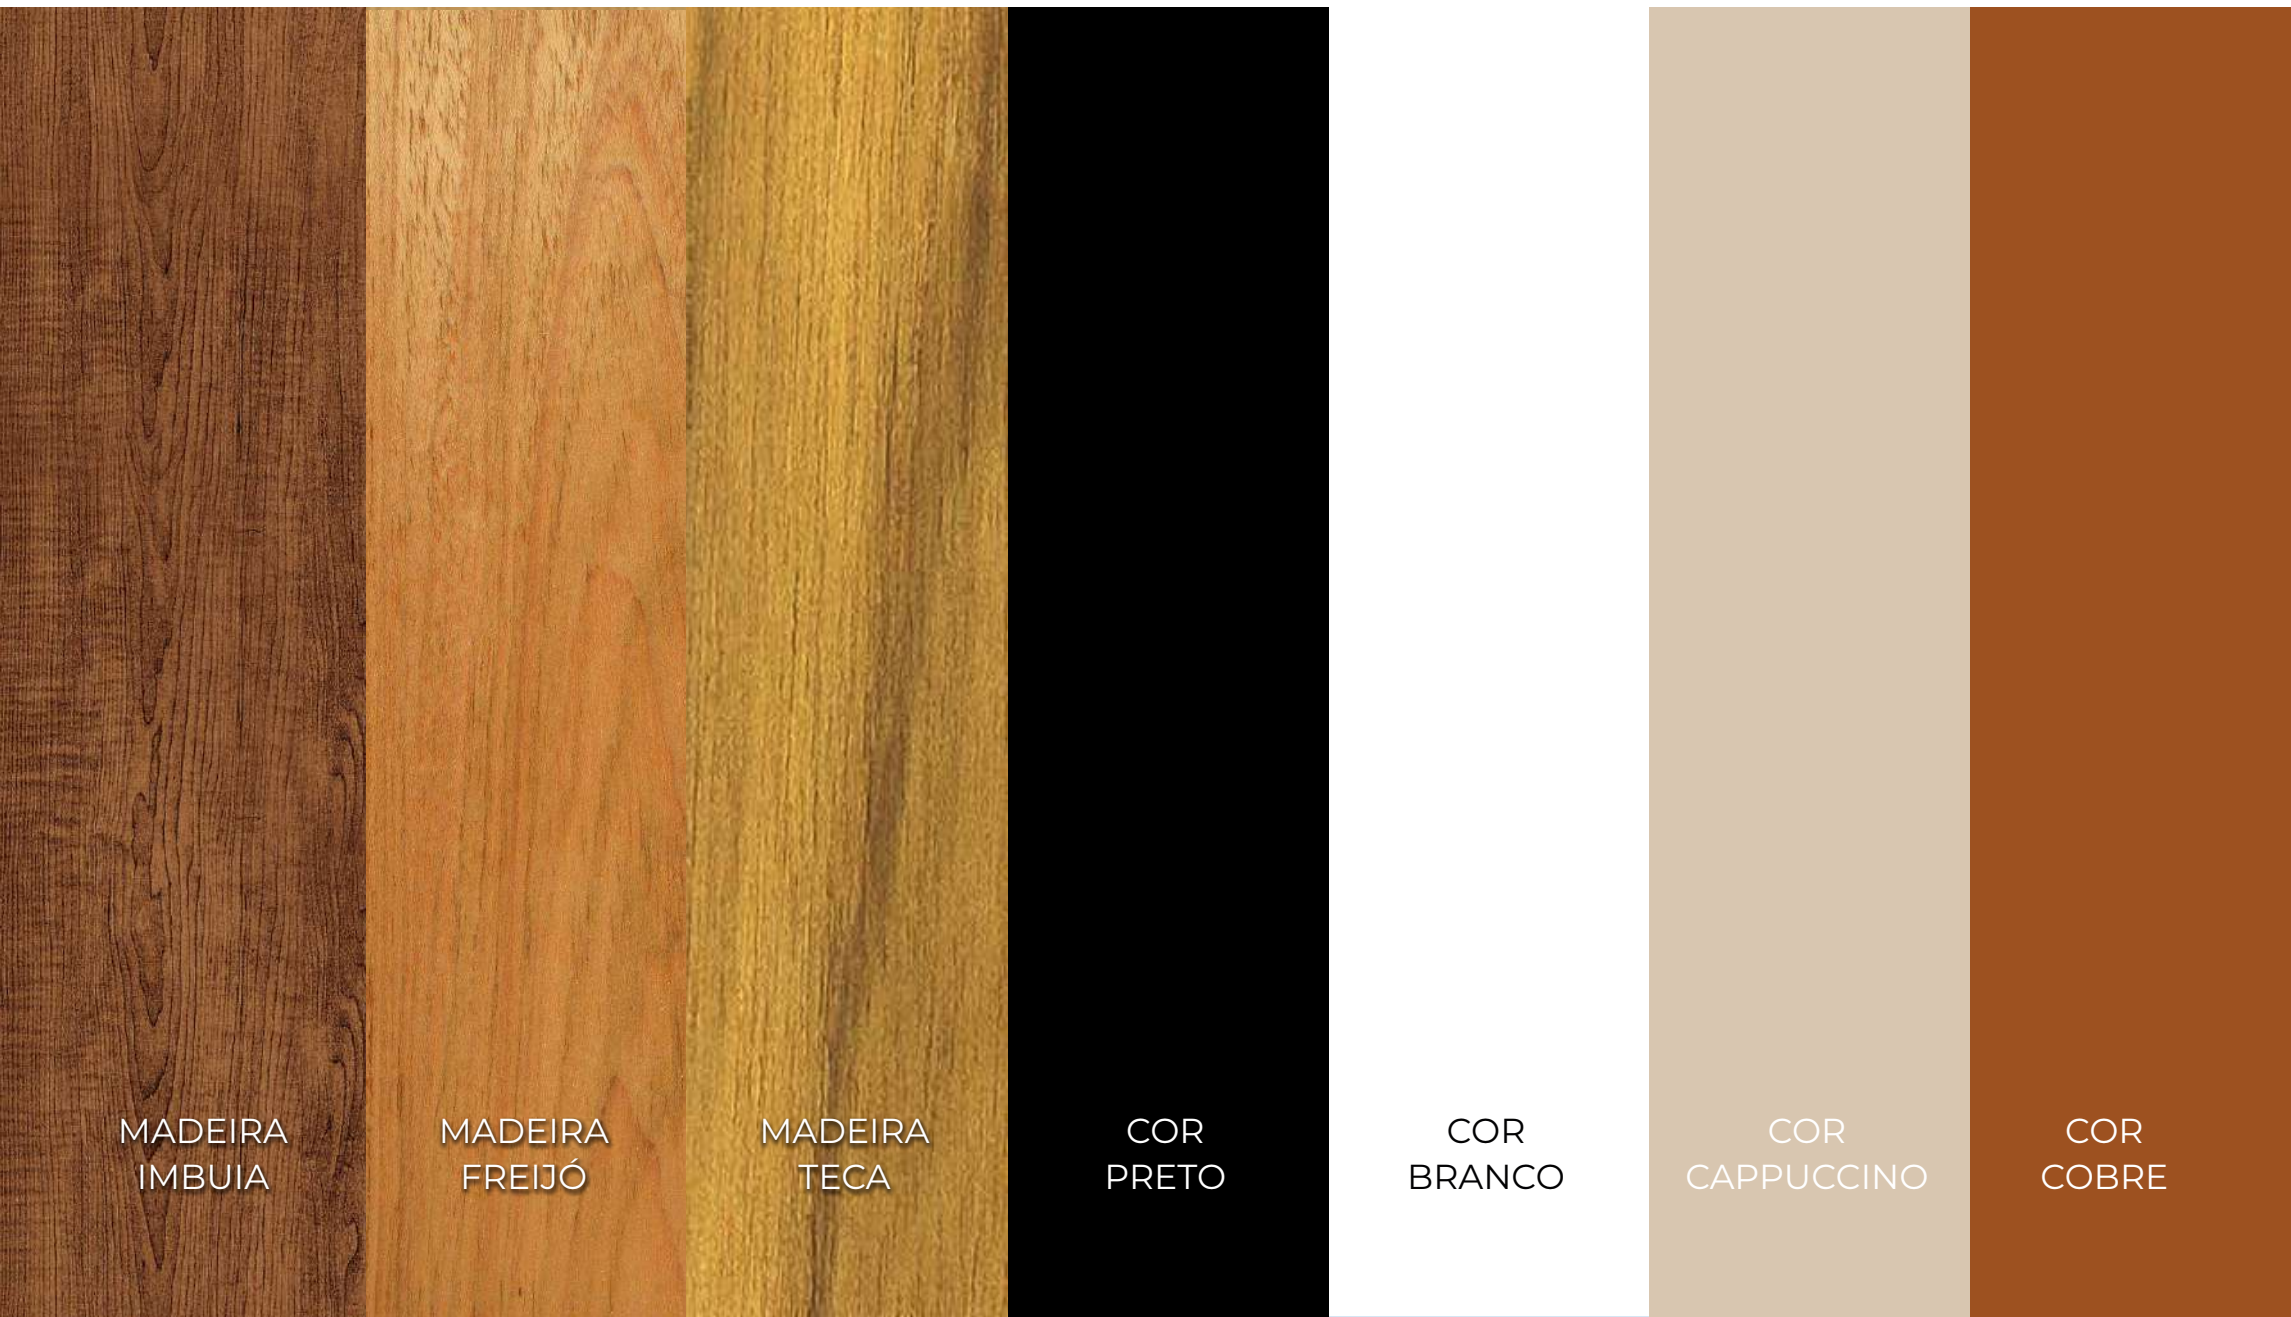

Ref.: AR73

Ref.: 5316

Ref.: 5424

Ref.: 904

Ref.: 906

Ref.: 908

Ref.: AR70

Ref.: AR74

Ref.: 210

# Opções de Acabamentos

MADEIRA  
IMBUIA

MADEIRA  
FREIJÓ

MADEIRA  
TECA

COR  
PRETO

COR  
BRANCO

COR  
CAPPUCCINO

COR  
COBRE