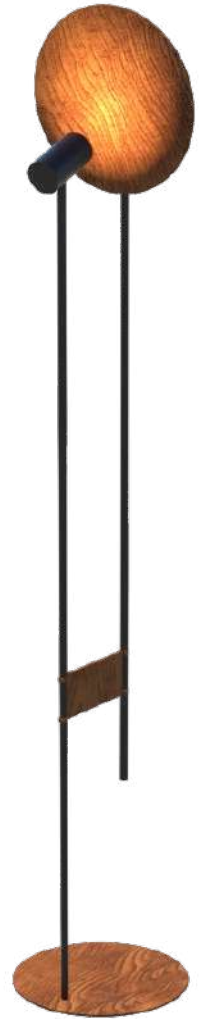

Coluna

Ref 5424 (1x Gu10)

Medidas: A.160xL.25xP.25