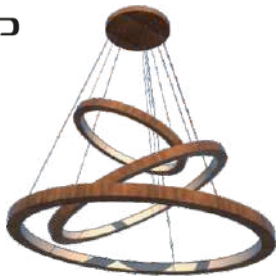

- Ref P34 A.15xL.125xP.70cm
- Ref P35 A.15xL.135xP.95cm

LED

Pendente

- Ref 1050 A.100xD.70cm
- Ref 1060 A.100xD.80cm

LED