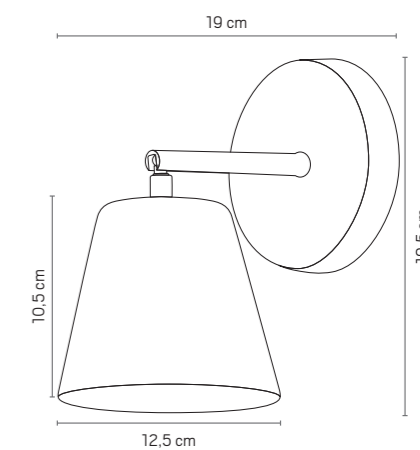

USE: INDOOR

WEIGHT: 0.5 KG

COLORS

WHITE CODE A848

SAND CODE A849

BLACK CODE A850

VENEZA

LUMINÁRIA DE PISO VENEZA	FLOOR LAMP VENEZA
MATERIAL: CERÂMICA E AÇO	MATERIAL: CERAMIC AND STEEL
LÂMPADA: 1 X E27	LAMP: 1 X E27
USO: INTERNO	USE: INDOOR
PESO: 13,4 KG	WEIGHT: 13.4 KG
COR DA HASTE: PRETA	STEM COLOR: BLACK
CORES	COLORS
BRANCO CÓDIGO LC842	WHITE CODE LC842
AREIA CÓDIGO LC843	SAND CODE LC843
PRETA COM INTERIOR AREIA CÓDIGO LC844	BLACK OUTSIDE AND SAND INSIDE CODE LC844