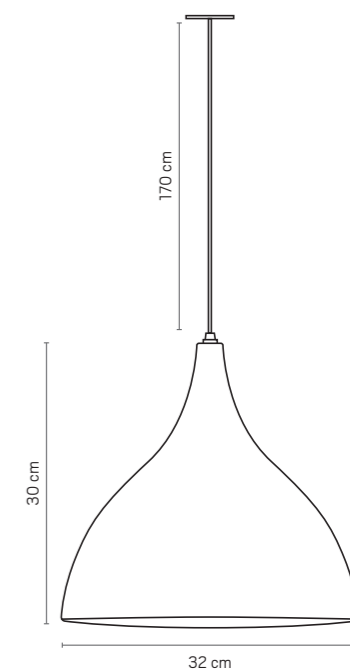

PENDENTE ZOE	PENDANT ZOE
MATERIAL: CERÂMICA	MATERIAL: CERAMIC
LÂMPADA: 1 X E27	LAMP: 1 X E27
USO: INTERNO	USE: INDOOR
PESO: 1,8 KG	WEIGHT: 1.8 KG
CORES	COLORS
BRANCO CÓDIGO P779	WHITE CODE P779
TERRACOTA CÓDIGO P671	TERRA-COTTA CODE P671
AREIA CÓDIGO P778	SAND CODE P778
PRETO CÓDIGO P781	BLACK CODE P781
VINHO CÓDIGO P783	WINE CODE P783