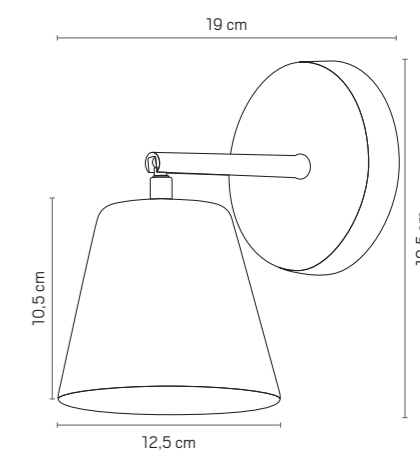

ARANDELA LIS METAIS PRETO
MATERIAL: CERÂMICA E ALUMÍNIO
LÂMPADA: 1 X GU10
USO: INTERNO
PESO: 0,5 KG

WALL SCONCE LIS WITH BLACK FINISH
MATERIAL: CERAMIC AND ALUMINIUM
LAMP: 1 X GU10
USE: INDOOR
WEIGHT: 0.5 KG

CORES
BRANCO CÓDIGO A845
AREIA CÓDIGO A846
PRETO CÓDIGO A847

COLORS
WHITE CODE A845
SAND CODE A846
BLACK CODE A847