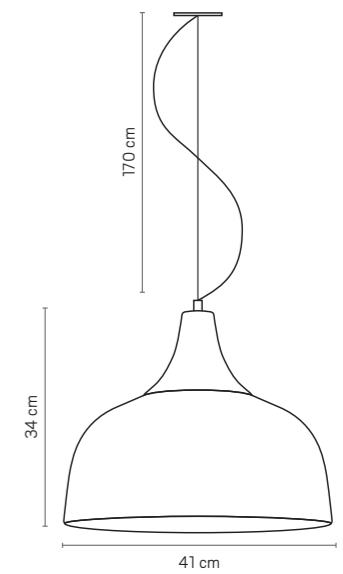

PESO: 4,5 KG

CORES

BRANCO CÓDIGO P799

TERRACOTA CÓDIGO P895

AREIA CÓDIGO P860

PENDANT LUA SMALL

MATERIAL: CERAMIC

LAMP: 1 X E27

USE: INDOOR

WEIGHT: 4.5 KG

COLORS

WHITE CODE P799

TERRA-COTTA CODE P895

SAND CODE P860

AREZZO

PENDENTE AREZZO	PENDANT AREZZO
MATERIAL: CERÂMICA	MATERIAL: CERAMIC
LÂMPADA: 1 X E27	LAMP: 1 X E27
USO: INTERNO	USE: INDOOR
PESO: 4,3 KG	WEIGHT: 4.3 KG
CORES	COLORS
BRANCO CÓDIGO P876	WHITE CODE P876
TERRACOTA CÓDIGO P878	TERRA-COTTA CODE P878
AREIA CÓDIGO P877	SAND CODE P877
CAFÉ CÓDIGO P880	COFFEE CODE P880
PRETO CÓDIGO P879	BLACK CODE P879