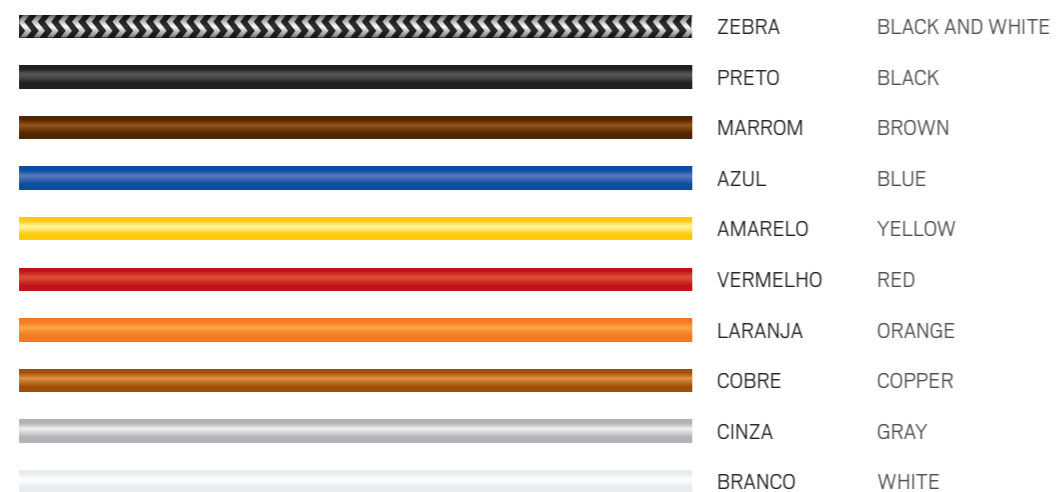

COLORS

OFF-WHITE FABRIC DOME CODE AB232

LINEN FABRIC DOME CODE AB233

BLACK FABRIC DOME CODE AB234

CUSTOMIZE O SEU PRODUTO CUSTOMIZE YOUR PRODUCT

CORES / COLORS

CABOS / CABLES

geo
luz&cerâmica