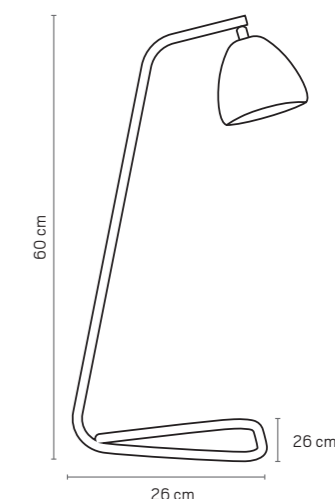

LUMINÁRIA DE MESA FRIDA	TABLE LAMP FRIDA
MATERIAL: CERÂMICA E AÇO	MATERIAL: CERAMIC AND STEEL
LÂMPADAS: 1 X GU10	LAMP: 1 X GU10
USO: INTERNO	USE: INDOOR
PESO: 2,8 KG	WEIGHT: 2,8 KG
COR DA HASTE: PRETA	STEM COLOR: BLACK
CORES	COLORS
BRANCO CÓDIGO AB165	WHITE CODE AB165
GRAFITE CÓDIGO AB202	GRAPHITE CODE AB202
MAGENTA CÓDIGO AB192	MAGENTA CODE AB192
VINHO CÓDIGO AB271	WINE CODE AB271
VERDE-CÍTRICO CÓDIGO AB209	CITRUS GREEN CODE AB209