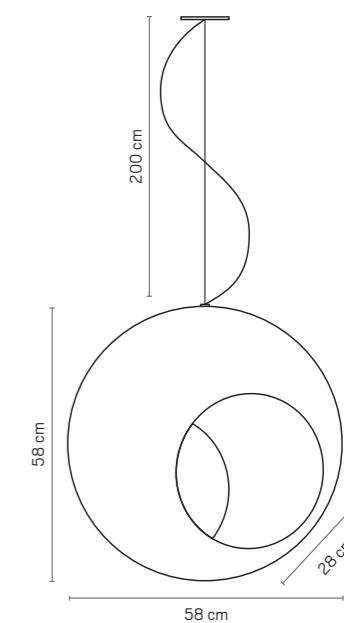

COLORS

WHITE CODE P636

TERRA-COTTA CODE P852

SAND CODE P853