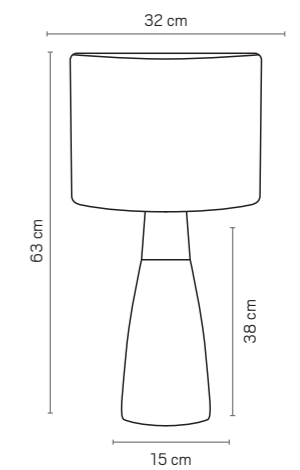

COLORS

OFF-WHITE FABRIC DOME CODE AB214

LINEN FABRIC DOME CODE AB215

BLACK FABRIC DOME CODE AB216