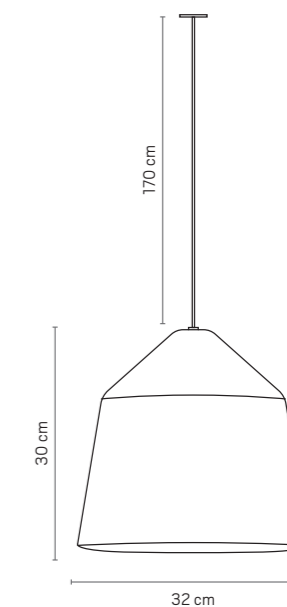

PENDENTE GAEL	PENDANT GAEL
MATERIAL: CERÂMICA	MATERIAL: CERAMIC
LÂMPADA: 1 X E27	LAMP: 1 X E27
USO: INTERNO	USE: INDOOR
PESO: 3,5 KG	WEIGHT: 3.5 KG

CORES	COLORS
BRANCO CÓDIGO P753	WHITE CODE P753
TERRACOTA CÓDIGO P758	TERRA-COTTA CODE P758
GRAFITE CÓDIGO P754	GRAPHITE CODE P754
PRETO CÓDIGO P756	BLACK CODE P756
VINHO CÓDIGO P701	WINE CODE P701
VERDE-MILITAR CÓDIGO P759	MILITARY GREEN CODE P759