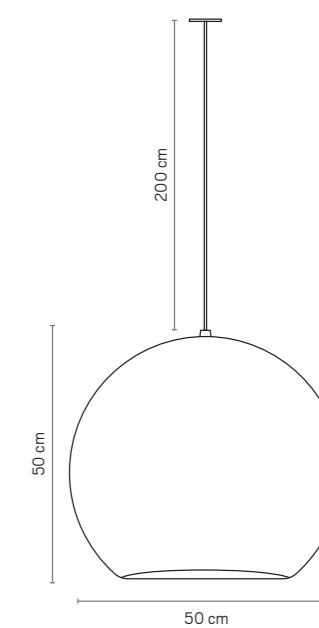

COLORS

WHITE BLACK AND WHITE CABLE CODE P905

WHITE BLACK CABLE CODE P902

WHITE BROWN CABLE CODE P901

WHITE BLUE CABLE CODE P897

WHITE YELLOW CABLE CODE P896

WHITE RED CABLE CODE P904

WHITE ORANGE CABLE CODE P900

WHITE COPPER CABLE CODE P899

WHITE GREY CABLE CODE P898

WHITE WHITE CABLE CODE P914