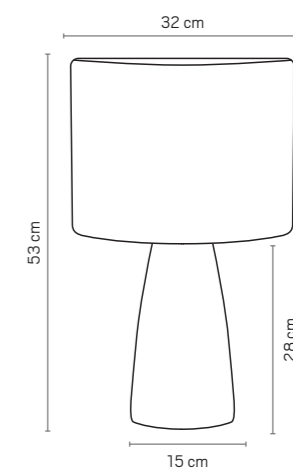

COLORS

OFF-WHITE FABRIC DOME CODE AB235

LINEN FABRIC DOME CODE AB236

BLACK FABRIC DOME CODE AB237