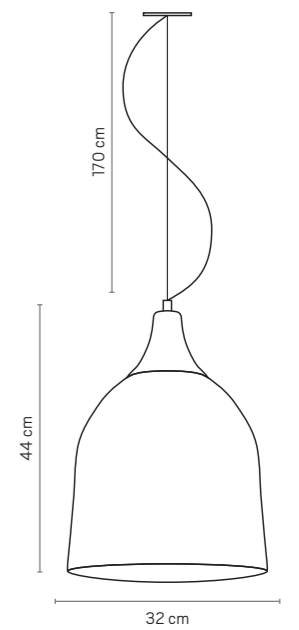

PENDENTE TRENTO	PENDANT TRENTO
MATERIAL: CERÂMICA	MATERIAL: CERAMIC
LÂMPADA: 1 X E27	LAMP: 1 X E27
USO: INTERNO	USE: INDOOR
PESO: 4.8 KG	WEIGHT: 4.8 KG
CORES	COLORS
BRANCO CÓDIGO P861	WHITE CODE P861
TERRACOTA CÓDIGO P863	TERRA-COTTA CODE P863
AREIA CÓDIGO P862	SAND CODE P862
CAFÉ CÓDIGO P865	COFFEE CODE P865
PRETO CÓDIGO P864	BLACK CODE P864