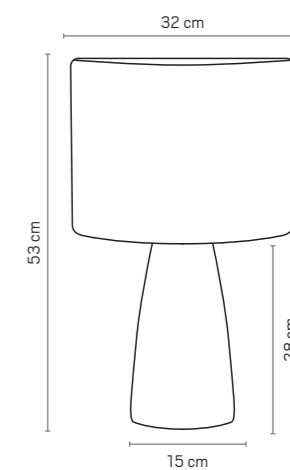

COLORS

OFF-WHITE FABRIC DOME CODE AB238

LINEN FABRIC DOME CODE AB239

BLACK FABRIC DOME CODE AB240