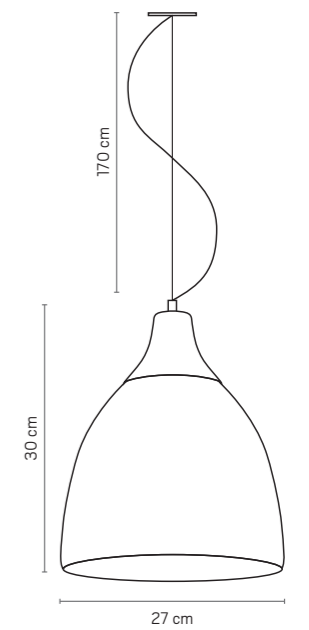

COLORS

WHITE CODE P871

TERRA-COTTA CODE P873

SAND CODE P872

COFFEE CODE P875

BLACK CODE P874