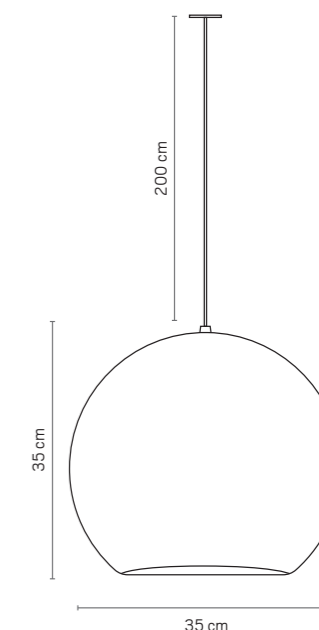

WHITE WHITE CABLE CODE P914

BALL 35

PENDENTE BALL 35	PENDANT BALL 35
MATERIAL: CERÂMICA	MATERIAL: CERAMIC
LÂMPADA: 1 X E27	LAMP: 1 X E27
USO: INTERNO	USE: INDOOR
PESO: 5 KG	WEIGHT: 5 KG
CORES	COLORS
BRANCO CABO ZEBRA CÓDIGO P834	WHITE BLACK AND WHITE CABLE CODE P834
BRANCO CABO PRETO CÓDIGO P831	WHITE BLACK CABLE CODE P831
BRANCO CABO MARROM CÓDIGO P830	WHITE BROWN CABLE CODE P830
BRANCO CABO AZUL CÓDIGO P826	WHITE BLUE CABLE CODE P826
BRANCO CABO AMARELO CÓDIGO P825	WHITE YELLOW CABLE CODE P825
BRANCO CABO VERMELHO CÓDIGO P833	WHITE RED CABLE CODE P833
BRANCO CABO LARANJA CÓDIGO P829	WHITE ORANGE CABLE CODE P829
BRANCO CABO COBRE CÓDIGO P828	WHITE COPPER CABLE CODE P828
BRANCO CABO CINZA CÓDIGO P827	WHITE GREY CABLE CODE P827
BRANCO CABO BRANCO CÓDIGO P912	WHITE WHITE CABLE CODE P912