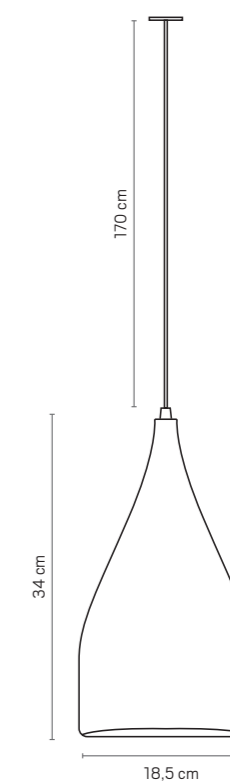

PENDENTE LIRA	PENDANT LIRA
MATERIAL: CERÂMICA	MATERIAL: CERAMIC
LÂMPADA: 1 X E27	LAMP: 1 X E27
USO: INTERNO	USE: INDOOR
PESO: 2,5 KG	WEIGHT: 2,5 KG
CORES	COLORS
BRANCO CÓDIGO P761	WHITE CODE P761
TERRACOTA CÓDIGO P672	TERRA-COTTA CODE P672
AREIA CÓDIGO P760	SAND CODE P760
PRETO CÓDIGO P763	BLACK CODE P763
VINHO CÓDIGO P765	WINE CODE P765