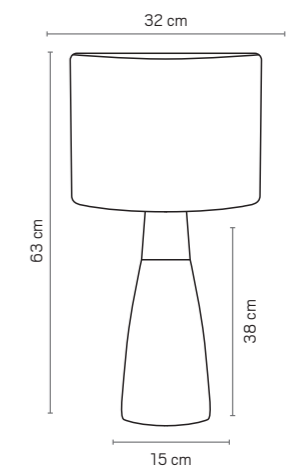

COLORS

OFF-WHITE FABRIC DOME CODE AB220

LINEN FABRIC DOME CODE AB221

BLACK FABRIC DOME CODE AB222