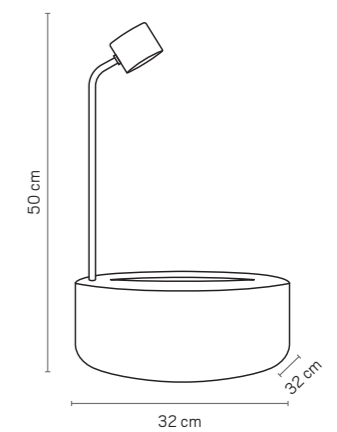

GARDEN BIO

LUMINÁRIA DE MESA GARDEN BIO	TABLE LAMP GARDEN BIO
MATERIAL: CERÂMICA E ALUMÍNIO	MATERIAL: CERAMIC AND ALUMINIUM
LÂMPADA: LED INTEGRADO 2700K, 440LM	LAMP: INTEGRATED LED 2700K, 440LM
USO: INTERNO	USE: INDOOR
PESO: 5 KG	WEIGHT: 5 KG
CORES	COLORS
BRANCO 110V CÓDIGO AB195	WHITE 110V CODE AB195
BRANCO 220V CÓDIGO AB193	WHITE 220V CODE AB193
TERRACOTA 110V CÓDIGO AB171	TERRA-COTTA 110V CODE AB171
TERRACOTA 220V CÓDIGO AB172	TERRA-COTTA 220V CODE AB172
CAFÉ 110V CÓDIGO AB167	COFFEE 110V CODE AB167
CAFÉ 220V CÓDIGO AB168	COFFEE 220V CODE AB168
PRETO 110V CÓDIGO AB169	BLACK 100V CODE AB169
PRETO 220V CÓDIGO AB170	BLACK 220V CODE AB170