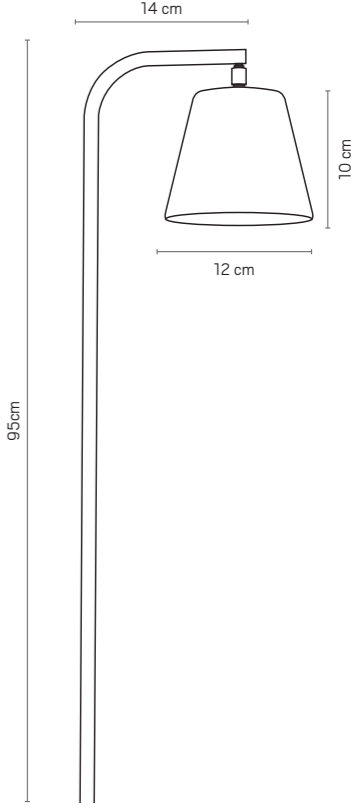

BALIZADOR CYRRUS
MATERIAL: CERÂMICA E ALUMÍNIO
LÂMPADAS: 1 X GU10
USO: EXTERNO
PESO: 0,8 KG
COR DA HASTE: COBRE

PATH LIGHTING CYRRUS
MATERIAL: CERAMIC AND ALUMINIUM
LAMP: 1 X GU10
USE: OUTDOOR
WEIGHT: 0.8 KG
STEM COLOR: COPPER

CORES
BRANCO CÓDIGO B516
TERRACOTA CÓDIGO B558
TABACO CÓDIGO B518
GRAFITE CÓDIGO B546
PRETO CÓDIGO B519
VERDE-MILITAR CÓDIGO B564

COLORS
WHITE CODE B516
TERRA-COTTA CODE B558
TOBACCO CODE B518
GRAPHITE CODE B546
BLACK CODE B519
MILITARY GREEN CODE B564