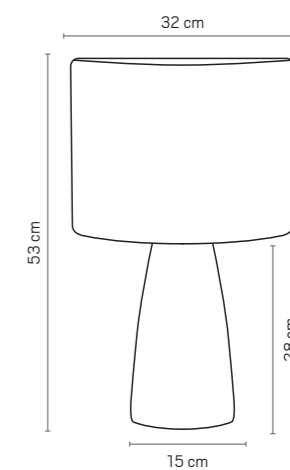

COLORS

OFF-WHITE FABRIC DOME CODE AB229

LINEN FABRIC DOME CODE AB230

BLACK FABRIC DOME CODE AB231