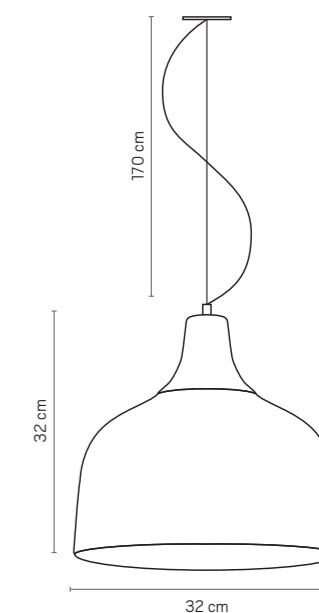

TRENTO

PENDENTE TRENTO	PENDANT TRENTO
MATERIAL: CERÂMICA	MATERIAL: CERAMIC
LÂMPADA: 1 X E27	LAMP: 1 X E27
USO: INTERNO	USE: INDOOR
PESO: 4.8 KG	WEIGHT: 4.8 KG
CORES	COLORS
BRANCO CÓDIGO P861	WHITE CODE P861
TERRACOTA CÓDIGO P863	TERRA-COTTA CODE P863
AREIA CÓDIGO P862	SAND CODE P862
CAFÉ CÓDIGO P865	COFFEE CODE P865
PRETO CÓDIGO P864	BLACK CODE P864

VERONA

PENDENTE VERONA	PENDANT VERONA
MATERIAL: CERÂMICA	MATERIAL: CERAMIC
LÂMPADA: 1 X E27	LAMP: 1 X E27
USO: INTERNO	USE: INDOOR
PESO: 2,9 KG	WEIGHT: 2,9 KG
CORES	COLORS
BRANCO CÓDIGO P881	WHITE CODE P881
TERRACOTA CÓDIGO P883	TERRA-COTTA CODE P883
AREIA CÓDIGO P882	SAND CODE P882
CAFÉ CÓDIGO P885	COFFEE CODE P885
PRETO CÓDIGO P884	BLACK CODE P884