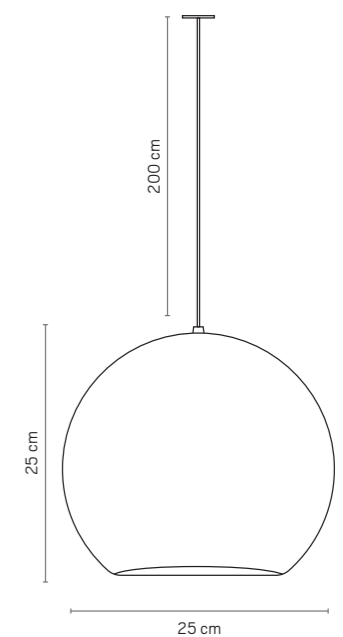

PENDENTE BALL 25	PENDANT BALL 25
MATERIAL: CERÂMICA	MATERIAL: CERAMIC
LÂMPADA: 1 X E27	LAMP: 1 X E27
USO: INTERNO	USE: INDOOR
PESO: 2,5 KG	WEIGHT: 2.5 KG

CORES	COLORS
BRANCO CABO ZEBRA CÓDIGO P814	WHITE BLACK AND WHITE CABLE CODE P814
BRANCO CABO PRETO CÓDIGO P821	WHITE BLACK CABLE CODE P821
BRANCO CABO MARROM CÓDIGO P810	WHITE BROWN CABLE CODE P810
BRANCO CABO AZUL CÓDIGO P806	WHITE BLUE CABLE CODE P806
BRANCO CABO AMARELO CÓDIGO P805	WHITE YELLOW CABLE CODE P805
BRANCO CABO VERMELHO CÓDIGO P813	WHITE RED CABLE CODE P813
BRANCO CABO LARANJA CÓDIGO P809	WHITE ORANGE CABLE CODE P809
BRANCO CABO COBRE CÓDIGO P808	WHITE COPPER CABLE CODE P808
BRANCO CABO CINZA CÓDIGO P807	WHITE GREY CABLE CODE P807
BRANCO CABO BRANCO CÓDIGO P910	WHITE WHITE CABLE CODE P910