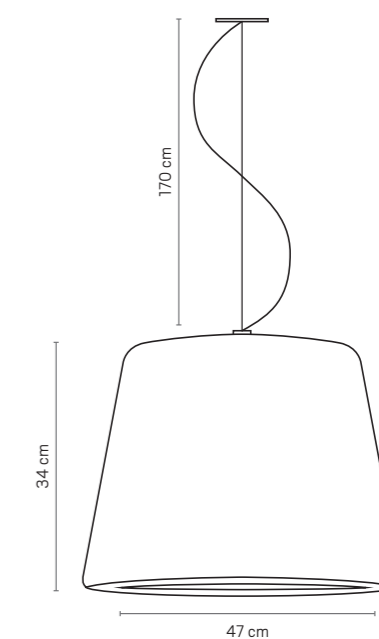

PENDENTE PARIS	PENDANT PARIS
MATERIAL: CERÂMICA	MATERIAL: CERAMIC
LÂMPADA: 1 X E27	LAMP: 1 X E27
USO: INTERNO	USE: INDOOR
PESO: 5,5 KG	WEIGHT: 5.5 KG

CORES	COLORS
BRANCO CÓDIGO P635	WHITE CODE P635
TERRACOTA CÓDIGO P771	TERRA-COTTA CODE P771
MANTRA CÓDIGO P690	MANTRA CODE P690
AZUL STONE CÓDIGO P691	STONE BLUE CODE P691
PRETO CÓDIGO P769	BLACK CODE P769