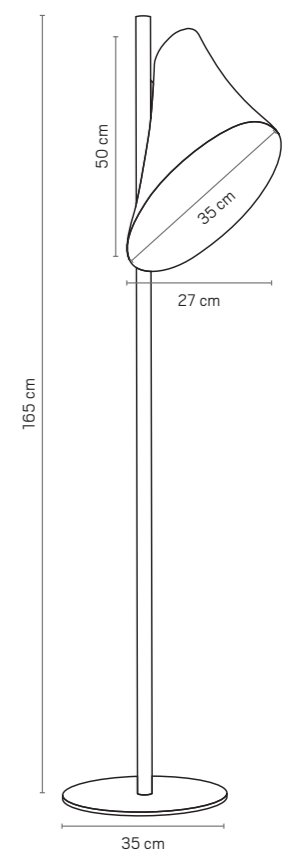

USE: INDOOR

WEIGHT: 0.5 KG

COLORS

WHITE CODE A848

SAND CODE A849

BLACK CODE A850

VENEZA

LUMINÁRIA DE PISO VENEZA	FLOOR LAMP VENEZA
MATERIAL: CERÂMICA E AÇO	MATERIAL: CERAMIC AND STEEL
LÂMPADA: 1 X E27	LAMP: 1 X E27
USO: INTERNO	USE: INDOOR
PESO: 13,4 KG	WEIGHT: 13.4 KG
COR DA HASTE: PRETA	STEM COLOR: BLACK
CORES	COLORS
BRANCO CÓDIGO LC842	WHITE CODE LC842
AREIA CÓDIGO LC843	SAND CODE LC843
PRETA COM INTERIOR AREIA CÓDIGO LC844	BLACK OUTSIDE AND SAND INSIDE CODE LC844