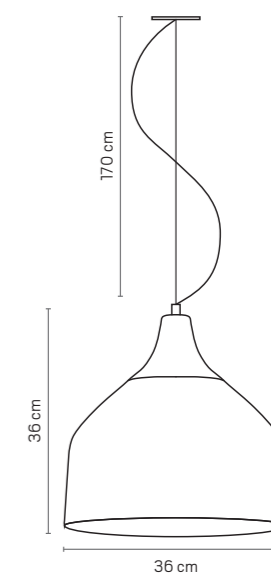

PENDENTE RIMINI	PENDANT RIMINI
MATERIAL: CERÂMICA	MATERIAL: CERAMIC
LÂMPADA: 1 X E27	LAMP: 1 X E27
USO: INTERNO	USE: INDOOR
PESO: 3,9 KG	WEIGHT: 3.9 KG
CORES	COLORS
BRANCO CÓDIGO P886	WHITE CODE P886
TERRACOTA CÓDIGO P888	TERRA-COTTA CODE P888
AREIA CÓDIGO P887	SAND CODE P887
CAFÉ CÓDIGO P890	COFFEE CODE P890
PRETO CÓDIGO P889	BLACK CODE P889