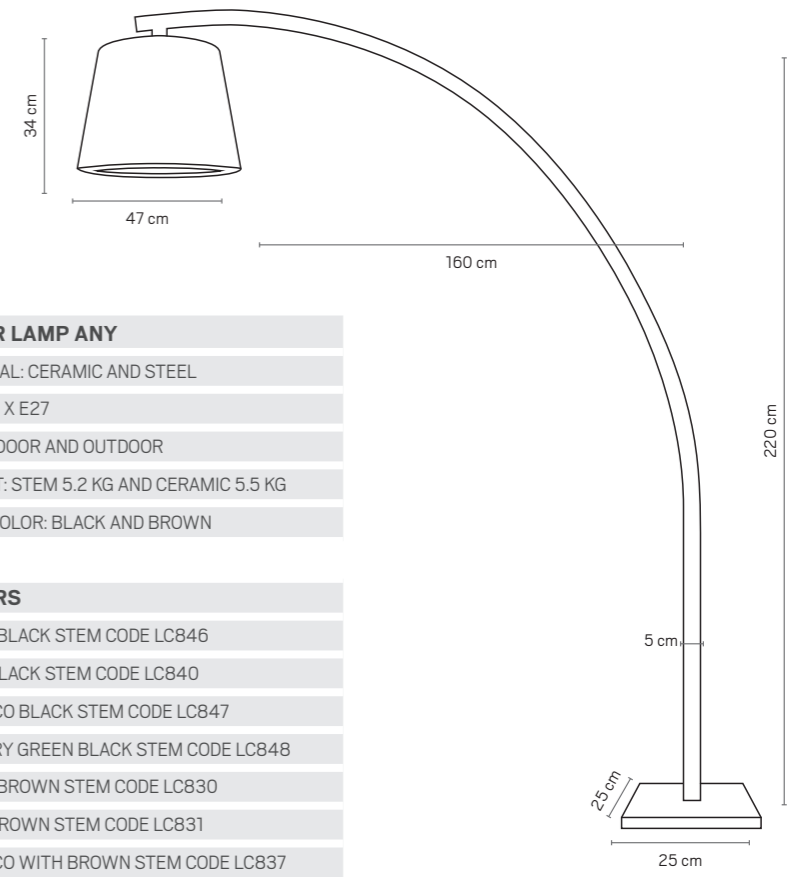

ANY

LUMINÁRIA DE PISO ANY	FLOOR LAMP ANY
MATERIAL: CERÂMICA E AÇO	MATERIAL: CERAMIC AND STEEL
LÂMPADA: 1 X E27	LAMP: 1 X E27
USO: INTERNO E EXTERNO	USE: INDOOR AND OUTDOOR
PESO: HASTE 5,2 KG E CERÂMICA 5,5 KG	WEIGHT: STEM 5.2 KG AND CERAMIC 5.5 KG
COR DA HASTE: PRETA E MARROM	STEM COLOR: BLACK AND BROWN
CORES	COLORS
BRANCO HASTE PRETA CÓDIGO LC846	WHITE BLACK STEM CODE LC846
AREIA HASTE PRETA CÓDIGO LC840	SAND BLACK STEM CODE LC840
TABACO HASTE PRETA CÓDIGO LC847	TOBACCO BLACK STEM CODE LC847
VERDE-MILITAR HASTE PRETA CÓDIGO LC848	MILITARY GREEN BLACK STEM CODE LC848
BRANCO HASTE MARROM CÓDIGO LC830	WHITE BROWN STEM CODE LC830
AREIA HASTE MARROM CÓDIGO LC831	SAND BROWN STEM CODE LC831
TABACO HASTE MARROM CÓDIGO LC837	TOBACCO WITH BROWN STEM CODE LC837
VERDE-MILITAR HASTE MARROM CÓDIGO LC832	MILITARY GREEN BROWN STEM CODE LC832