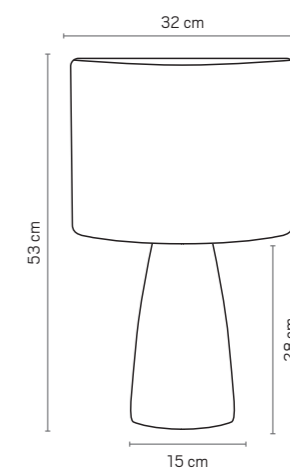

COLORS

OFF-WHITE FABRIC DOME CODE AB232

LINEN FABRIC DOME CODE AB233

BLACK FABRIC DOME CODE AB234