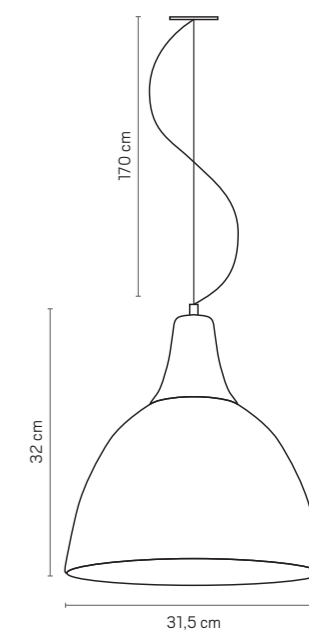

PENDENTE BARI	PENDANT BARI
MATERIAL: CERÂMICA	MATERIAL: CERAMIC
LÂMPADA: 1 X E27	LAMP: 1 X E27
USO: INTERNO	USE: INDOOR
PESO: 2,8 KG	WEIGHT: 2,8 KG

CORES	COLORS
BRANCO CÓDIGO P866	WHITE CODE P866
TERRACOTA CÓDIGO P868	TERRA-COTTA CODE P868
AREIA CÓDIGO P867	SAND CODE P867
CAFÉ CÓDIGO P870	COFFEE CODE P870
PRETO CÓDIGO P869	BLACK CODE P869