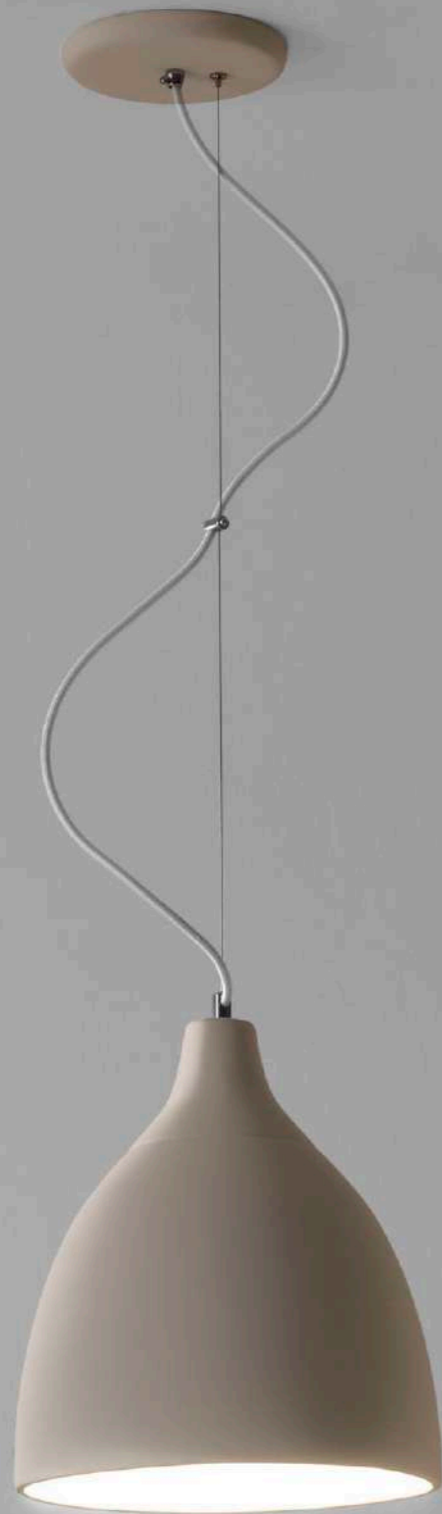

TRENTO

PENDENTE TRENTO	PENDANT TRENTO
MATERIAL: CERÂMICA	MATERIAL: CERAMIC
LÂMPADA: 1 X E27	LAMP: 1 X E27
USO: INTERNO	USE: INDOOR
PESO: 4.8 KG	WEIGHT: 4.8 KG
CORES	COLORS
BRANCO CÓDIGO P861	WHITE CODE P861
TERRACOTA CÓDIGO P863	TERRA-COTTA CODE P863
AREIA CÓDIGO P862	SAND CODE P862
CAFÉ CÓDIGO P865	COFFEE CODE P865
PRETO CÓDIGO P864	BLACK CODE P864

VERONA

PENDENTE VERONA	PENDANT VERONA
MATERIAL: CERÂMICA	MATERIAL: CERAMIC
LÂMPADA: 1 X E27	LAMP: 1 X E27
USO: INTERNO	USE: INDOOR
PESO: 2,9 KG	WEIGHT: 2,9 KG
CORES	COLORS
BRANCO CÓDIGO P881	WHITE CODE P881
TERRACOTA CÓDIGO P883	TERRA-COTTA CODE P883
AREIA CÓDIGO P882	SAND CODE P882
CAFÉ CÓDIGO P885	COFFEE CODE P885
PRETO CÓDIGO P884	BLACK CODE P884

TRIESTE

PENDENTE TRIESTE

MATERIAL: CERÂMICA

LÂMPADA: 1 X E27

USO: INTERNO

PESO: 2.6 KG

PENDANT TRIESTE

MATERIAL: CERAMIC