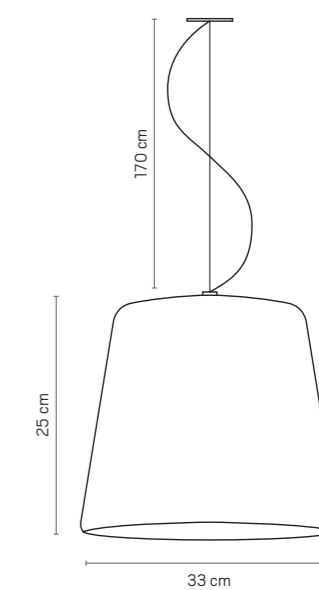

PENDENTE LYON	PENDANT LYON
MATERIAL: CERÂMICA	MATERIAL: CERAMIC
LÂMPADA: 1 X E27	LAMP: 1 X E27
USO: INTERNO	USE: INDOOR
PESO: 3,8 KG	WEIGHT: 3.8 KG
CORES	COLORS
BRANCO CÓDIGO P634	WHITE CODE P634
TERRACOTA CÓDIGO P777	TERRA-COTTA CODE P777
AZUL STONE CÓDIGO P695	BLUE STONE CODE P695
AZUL-MARINHO CÓDIGO P928	NAVY BLUE CODE P928
PRETO CÓDIGO P775	BLACK CODE P775