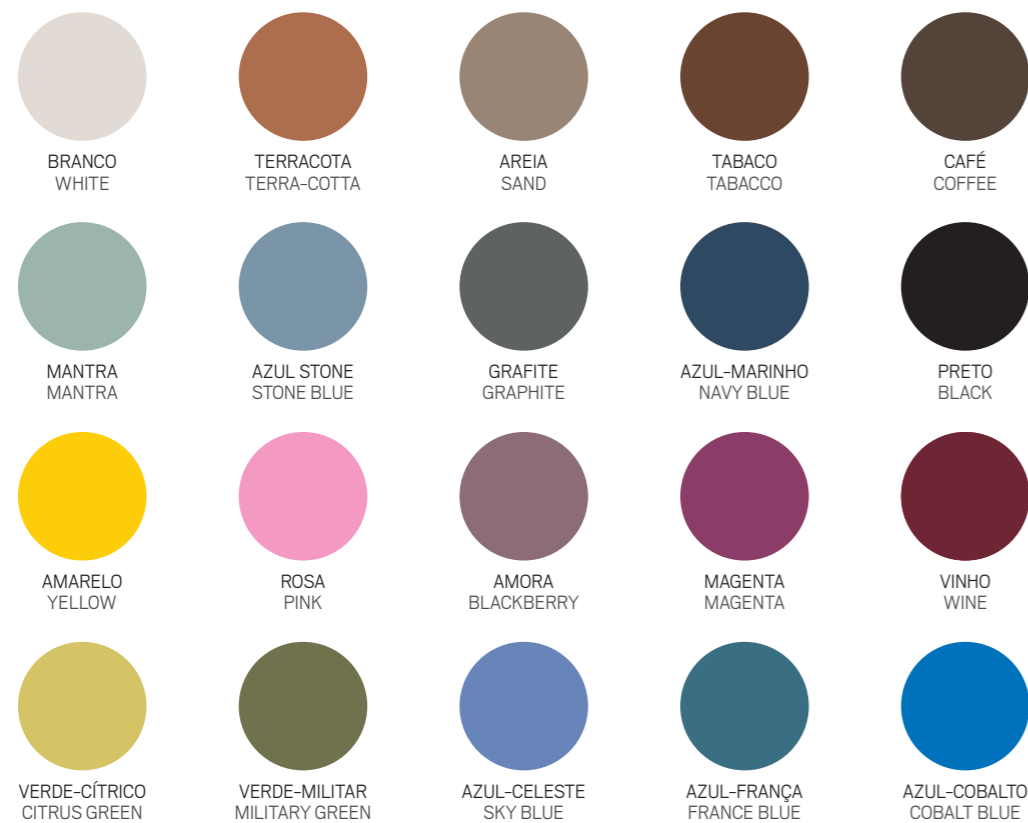

CORES
BRANCO CÓDIGO B516
TERRACOTA CÓDIGO B558
TABACO CÓDIGO B518
GRAFITE CÓDIGO B546
PRETO CÓDIGO B519
VERDE-MILITAR CÓDIGO B564

COLORS
WHITE CODE B516
TERRA-COTTA CODE B558
TOBACCO CODE B518
GRAPHITE CODE B546
BLACK CODE B519
MILITARY GREEN CODE B564

COLORS

OFF-WHITE FABRIC DOME CODE AB232

LINEN FABRIC DOME CODE AB233

BLACK FABRIC DOME CODE AB234

CUSTOMIZE O SEU PRODUTO CUSTOMIZE YOUR PRODUCT

CORES / COLORS

CABOS / CABLES

geo
luz&cerâmica