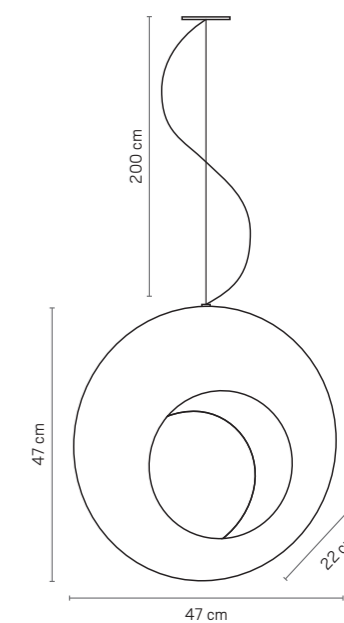

USE: INDOOR

WEIGHT: 4.5 KG

COLORS

WHITE CODE P799

TERRA-COTTA CODE P895

SAND CODE P860

AREZZO

PENDENTE AREZZO	PENDANT AREZZO
MATERIAL: CERÂMICA	MATERIAL: CERAMIC
LÂMPADA: 1 X E27	LAMP: 1 X E27
USO: INTERNO	USE: INDOOR
PESO: 4,3 KG	WEIGHT: 4.3 KG
CORES	COLORS
BRANCO CÓDIGO P876	WHITE CODE P876
TERRACOTA CÓDIGO P878	TERRA-COTTA CODE P878
AREIA CÓDIGO P877	SAND CODE P877
CAFÉ CÓDIGO P880	COFFEE CODE P880
PRETO CÓDIGO P879	BLACK CODE P879