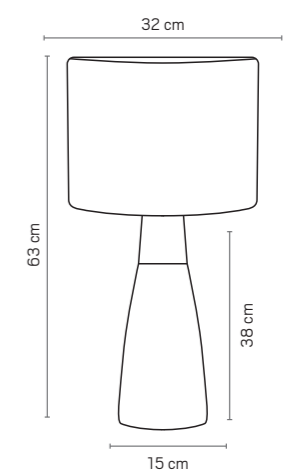

LUMINÁRIA DE MESA IPÊ PRETO ACABAMENTO DOURADO
MATERIAL: CERÂMICA, ALUMÍNIO E CÚPULA EM TECIDO
LÂMPADAS: 1 X E27
USO: INTERNO
PESO: 1,7 KG

TABLE LAMP IPÊ BLACK WITH GOLDEN FINISH
MATERIAL: CERAMIC, ALUMINIUM AND FABRIC DOME
LAMP: 1 X E27
USE: INDOOR
WEIGHT: 1.7 KG

CORES
CÚPULA OFF-WHITE CÓDIGO AB217
CÚPULA LINHO RÚSTICO CÓDIGO AB218
CÚPULA PRETA CÓDIGO AB219

COLORS
OFF-WHITE FABRIC DOME CODE AB217
LINEN FABRIC DOME CODE AB218
BLACK FABRIC DOME CODE AB219