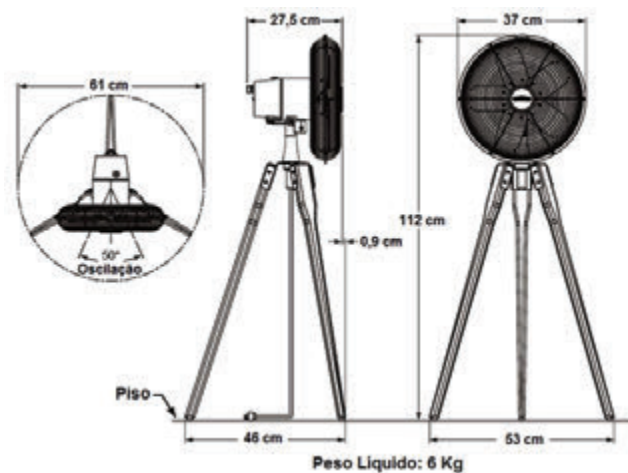

Ventilador tripé | ARDEN

Ventilador de Tripé Oscilante - ARDEN da Fanimation.
Disponível em 2 acabamentos: Bronze e Níquel Acetinado com tripé em acabamento nogueira.
Chave de controle rotativa com 3 velocidades do motor, cabo de alimentação de 2,4 metros, oscilação total de 50 graus.

ESPECIFICAÇÕES TÉCNICAS:

MOTOR DE ALTA POTÊNCIA: 48 W
ROTAÇÃO NA VELOCIDADE MÁXIMA: 200 W
ROTAÇÃO NA VELOCIDADE MÉDIA: 1030 RPM
ROTAÇÃO NA VELOCIDADE MÍNIMA: 910 RPM