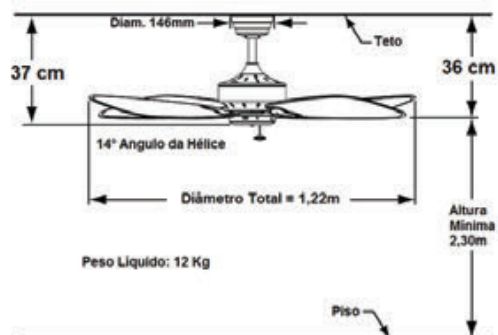

Ventilador de teto | WINDPOINTE (baixa rotação)

Ventilador de Teto WINDPOINTE - 5 Pás - 1,32m de diâmetro

Opcional - lustre de vidro.

Controle no aparelho (cordinha) e Controle Remoto ou Parede (a definir).

Ventilador DECORATIVO de BAIXA Rotação e vazão.

Opção de pás: Pás em Palmeira Natural Larga ou Estreita (conforme fotos) ou Pás em composto plástico termo resistente imitando palmeira ou bambu.

ESPECIFICAÇÕES TÉCNICAS:

ROTAÇÃO MÁXIMA: 110 RPM

POTÊNCIA: 42W

FLUXO DE AR (VAZÃO): 98m³/min