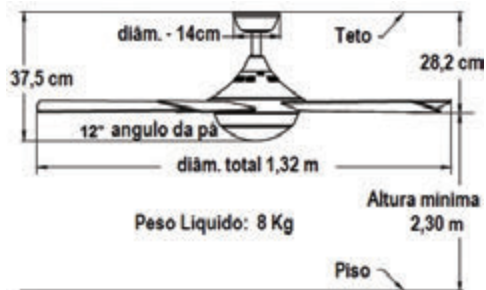

Ventilador de teto | CELANO V2

Ventilador de Teto CELANO V2 – Com 5 pás, 1,32m de diâmetro e lustre de vidro branco fosco.

Acabamentos disponíveis:

Branco - pás Brancas,

Níquel Escovado - pás reversíveis Cerejeira e Nogueira escura

Dark Bronze - pás reversíveis Cerejeira e Nogueira escura

Pode ser comandado via Smartphone através de Bluetooth utilizando o App Fan Sync.

ESPECIFICAÇÕES TÉCNICAS:

ROTAÇÃO MÁXIMA: 174 RPM

POTÊNCIA: 60W

FLUXO DE AR: 158M³/MIN

LÂMPADA DE LED 18W : 1350 LUMENS