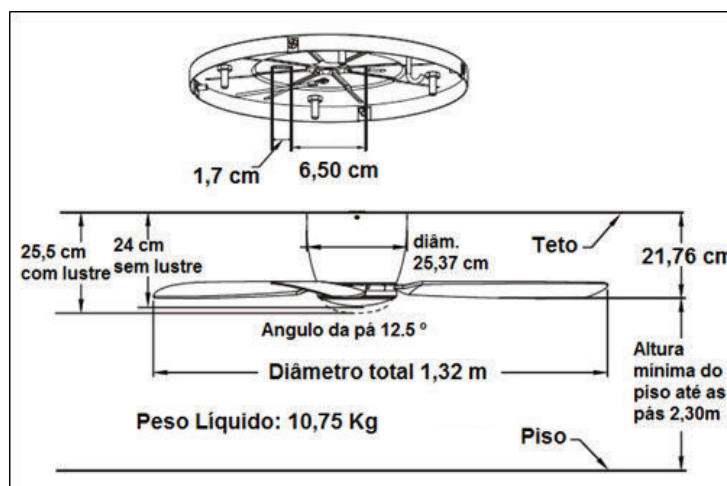

ESPECIFICAÇÕES TÉCNICAS:

PESO LÍQUIDO: 10,75 KG
ALTURA COM LUSTRE: 25,55 CM
ALTURA SEM LUSTRE: 24 CM
LÂMPADA: 100 W – HALÓGENA – MINICAM – E11
ROTAÇÃO MÁXIMA: 160 RPM
POTÊNCIA: 48W
FLUXO DE AR: 156M³/MIN