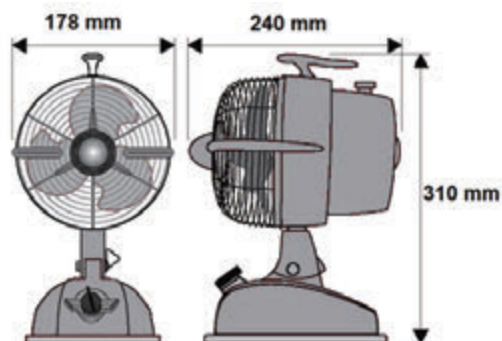

ALTURA COM LUSTRE: 35 CM

ROTAÇÃO MÁXIMA: 130 RPM

POTÊNCIA: 61W

FLUXO DE AR: 188M³/MIN

NÍQUEL ESCOVADO
PÁS NOGUEIRA

NÍQUEL ESCOVADO
PÁS NATURAL

DARK BRONZE
PÁS NATURAL

SATINADO
PÁS WHISKEY

ESPECIFICAÇÕES TÉCNICAS:

POTÊNCIA NA VELOCIDADE ALTA: 17.8 W - 15 A

ROTAÇÃO: 3002 RPM

PESO: 2,3 QUILOS

VOLTAGEM: 127V

VERMELHO SPICY

PRETO MISTERIOSO

BRANCO IVORY