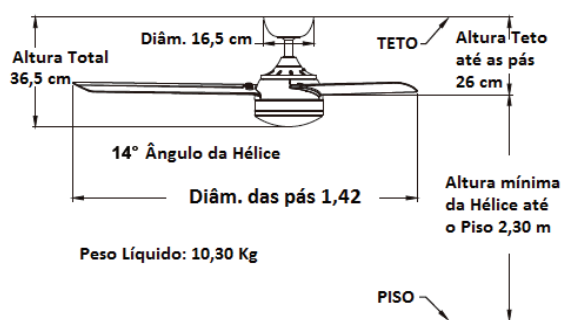

Ventilador de teto | XENO

Ventilador de teto XENO com Lustre de Vidro Jateado.
Níquel Escovado com pás Níquel e Dark Bronze com pás Nogueira escura.
Com 3 pás - 1,42m de diâmetro.
Pode ser comandado via Smartphone através de Bluetooth utilizando o App Fan Sync.

ESPECIFICAÇÕES TÉCNICAS:

ROTAÇÃO MÁXIMA: 175 RPM

POTÊNCIA: 42W

FLUXO DE AR (VAZÃO): 204m³/min

LÂMPADA DE LED 18W : 1350 LUMENS