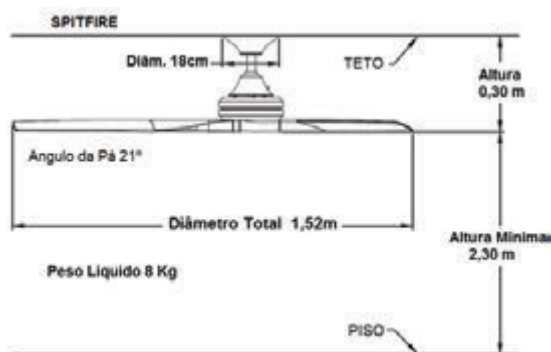

Pode ser comandado via Smartphone através de Bluetooth utilizando o App Fan Sync.

Com 3 pás - 1,52m de diâmetro.

Controle Remoto com 3 velocidades.

ESPECIFICAÇÕES TÉCNICAS:

PESO LÍQUIDO: 10,75 KG

ALTURA SEM LUSTRE: 30 CM

ALTURA COM LUSTRE: 35 CM

ROTAÇÃO MÁXIMA: 130 RPM

POTÊNCIA: 61W

FLUXO DE AR: 188M³/MIN

NÍQUEL ESCOVADO
PÁS NOGUEIRA

NÍQUEL ESCOVADO
PÁS NATURAL

DARK BRONZE
PÁS NATURAL

SATINADO
PÁS WHISKEY