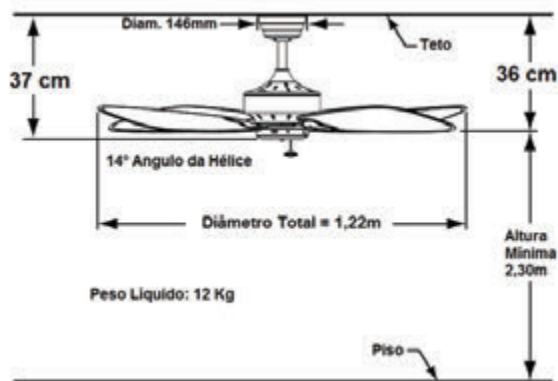

ESPECIFICAÇÕES TÉCNICAS:

PESO LÍQUIDO: 10,75 KG
ALTURA COM LUSTRE: 25,55 CM
ALTURA SEM LUSTRE: 24 CM
LÂMPADA: 100 W – HALÓGENA – MINICAM – E11
ROTAÇÃO MÁXIMA: 160 RPM
POTÊNCIA: 48W
FLUXO DE AR: 156M³/MIN

ISP4

Ventilador de teto | BELLERIA (outdoor - baixa rotação)

Ventilador de Teto BELLERIA - 5 Pás - 1,32m de diâmetro - Uso em locais abertos ou sujeitos a intempéries. Carcaça em composto plástico termo resistente. Acabamentos: Bronze Antigo, Preto, Branco e Latte. Controle no aparelho (cordinha) e Controle Remoto ou Parede (optar um dos dois). Opções de Hélices: Palmeira Natural, ABS imitando Palmeira ou Bambu, Madeira

ESPECIFICAÇÕES TÉCNICAS:

ROTAÇÃO MÁXIMA: 163 RPM

POTÊNCIA: 83 W

FLUXO DE AR (VAZÃO): 158m³/min

PESO: 11,5 Kg

ALTURA MÍNIMA: 41,5 cm

BRONZE ANTIGO
PÁS BPP4RB

BRONZE ANTIGO
PÁS BPP1TN