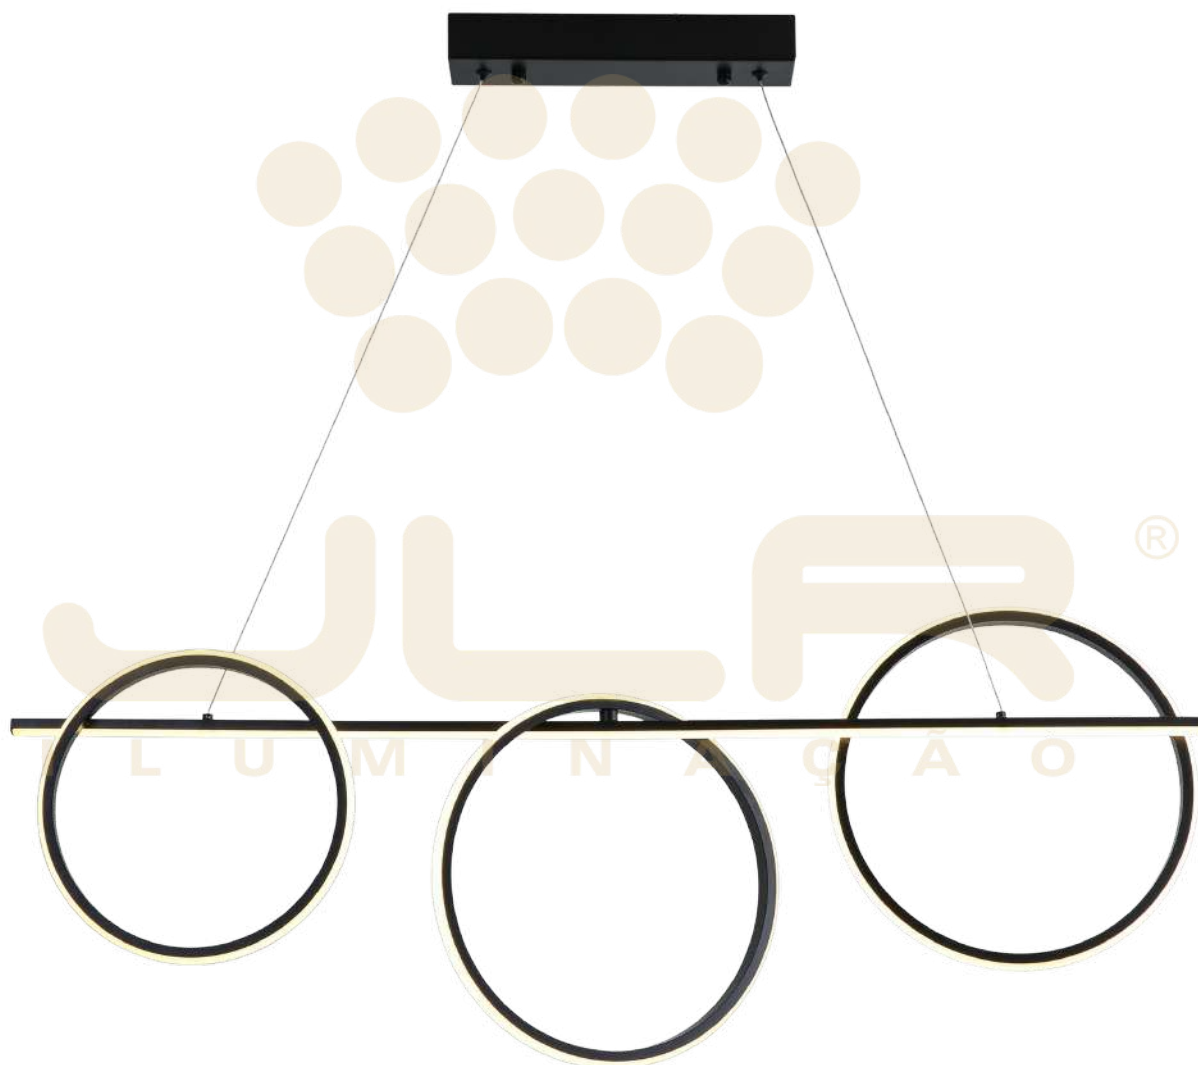

## JL3003/80 *gold*

MATERIAL: metal

COR: gold

MEDIDAS: Ø80cm ∓85cm

**LD GONÇALVES**  
REPRESENTAÇÕES

## JL2221

MATERIAL: metal

COR: black + gold

MEDIDAS: ↔ 100cm ↓ 75cm

# JL2121/3 *black*

MATERIAL: metal

COR: black

MEDIDAS: ↔ 100cm ↓ 35cm

**LD GONÇALVES**  
REPRESENTAÇÕES

# JL2121/3 *gold*

MATERIAL: metal

COR: gold

MEDIDAS: ↔ 100cm ↓ 35cm