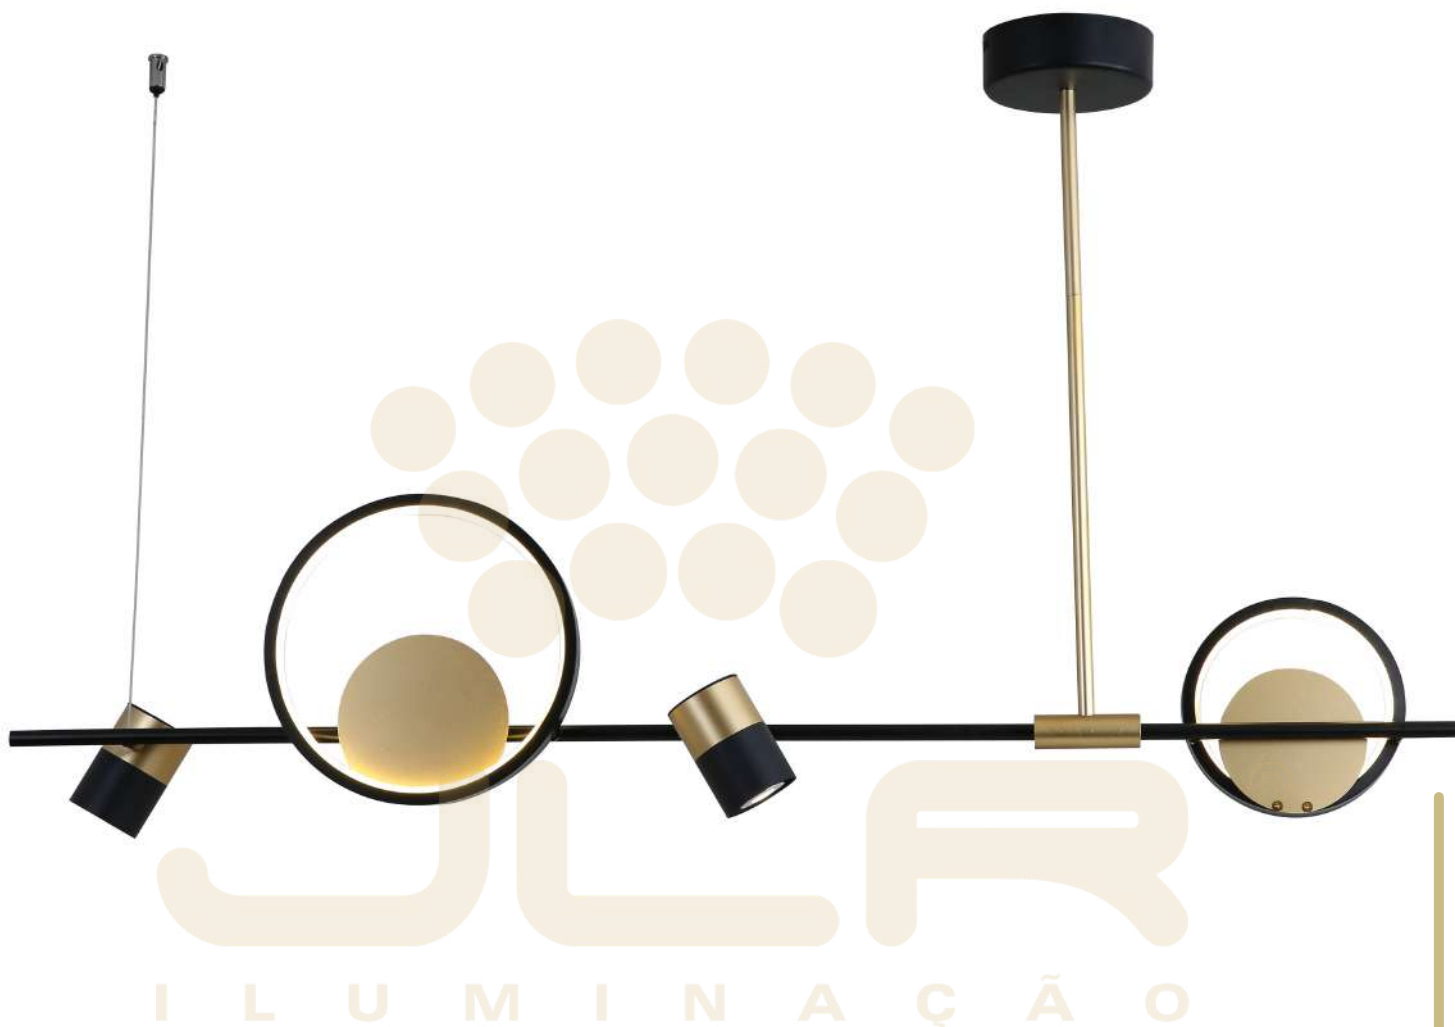

## JL3003/60 *gold*

MATERIAL: metal

COR: gold

MEDIDAS: Ø60cm ∓65cm

## JL3003/80 *gold*

MATERIAL: metal

COR: gold

MEDIDAS: Ø80cm ∓85cm

**LD GONÇALVES**  
REPRESENTAÇÕES

## JL2221

MATERIAL: metal

COR: black + gold

MEDIDAS: ↔ 100cm ↓ 75cm

# JL2121/3 *gold*

MATERIAL: metal

COR: gold

MEDIDAS: ↔ 100cm ↓ 35cm