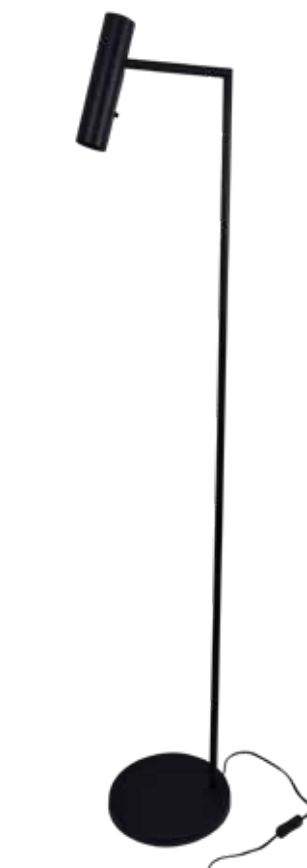

Pendente **Turn By**

4x Gu-10 - MR11

0391 - 260 x 1400 x 40 mm

Fio PP e cabo de aço
Canopla com Ø60 mm e acabamento fixador
de cabo de aço

Pendente **Head**

1x Gu-10 - MR11

0361 - 200 x 235 x 64 mm

Spot articulado
Canopla com Ø120 mm
Fio PP

Arandela **Head**

1x Gu-10 - MR11

0388 - 60 x 150 x 70 mm

Spot articulado
Canopla com Ø60 mm

Luminária de mesa **Head**

1x Gu-10 - MR11

0362 - 140 x 400 x 140 mm

Spot articulado
Rabicho com interruptor: 140 cm
Base com Ø140 mm

Luminária de piso **Head**

1x Gu-10 - MR11

0363 - 240 x 1400 x 240 mm

Spot articulado
Rabicho com interruptor: 140 cm
Base com Ø240 mm

Pendente **Still**

6x E-27

0235 - Peça regulável

Canopla com Ø120 mm
Hastes articuladas
Fio PP