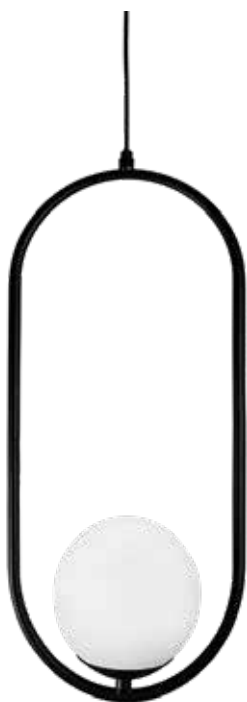

Pendente **Arkomp Ø12**

1x G-9

0315 - 180 x 400 x 120 mm

Vidro branco fosco Ø120 mm
Canopla com Ø120mm
Fio PP