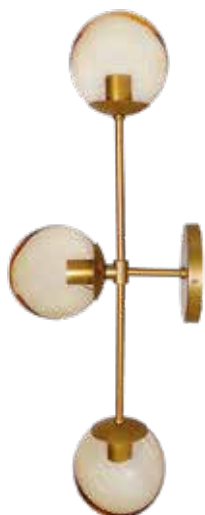

Arandela **Galha /3 Ø12 Âmbar**

3x G-9

0417 - 240 x 580 x 120 mm

Vidro âmbar Ø120 mm
Canopla com Ø120 mm