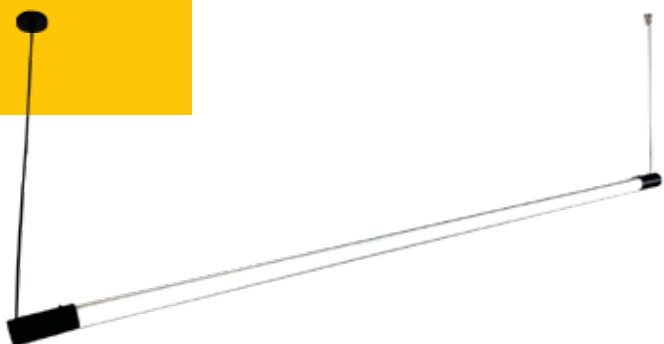

0412 - 270 x 310 x 130 mm - VIDRO BR FOSCO

0437 - 270 x 310 x 130 mm - VIDRO ÂMBAR

Rabicho com interruptor: 140 cm
Base com Ø130 x 30 mm

Orion Lune Decô

Objeto decorativo

0420 - 270 x 310 x 130 mm

Estrutura em alumínio