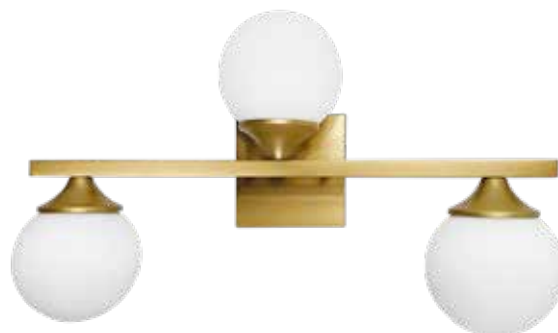

Arandela **Tulip Trave /3 Ø12**

3x G-9

0384 - 350 x 530 x 145 mm

Vidro branco fosco Ø120 mm
Canopla de 120 x 120 mm