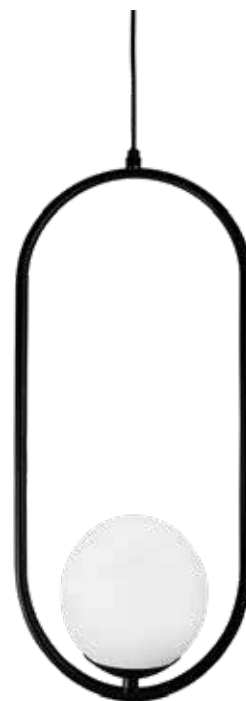

Pendente **Arkom Ø15**

1x E-27

0265 - 200 x 500 x 150 mm

Vidro branco fosco Ø150 mm
Canopla com Ø120mm
Fio PP