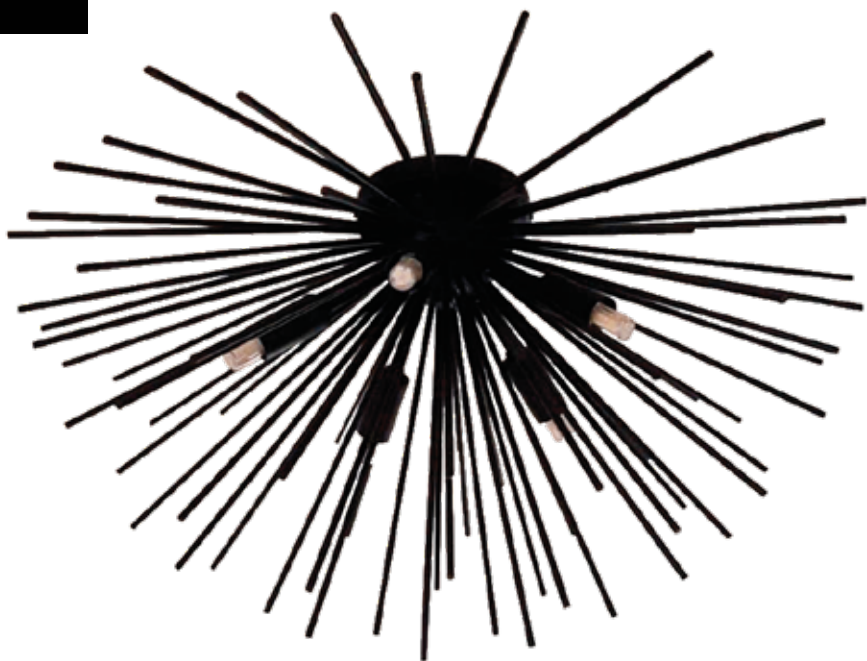

Plafon **Orezza**

5x G-9

0410 - 680 x 340 x 680 mm

Canopla com Ø120mm;
Hastes: 35 unidades

Pendente **Orezza**

10x G-9

0339 - 680 x 680 x 680 mm

Canopla com Ø120mm;
Hastes: 70 unidades
Fio PPA