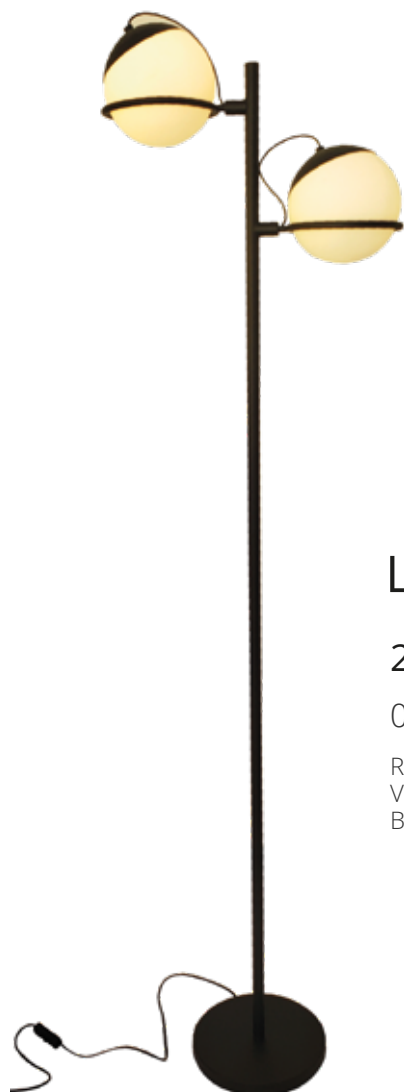

Luminária de mesa **Mundos**

1x E-27 - Vidro branco fosco

0289 - 150 x 200 x 150 mm - VD Ø15

0354 - 200 x 250 x 200 mm - VD Ø20

Rabicho com interruptor: 140 cm

Luminária de piso **Mundos Ø15**

2x E-27

0355 - 400 x 1530 x 250 mm

Rabicho com interruptor: 140 cm

Vidro branco fosco Ø150 mm

Base com Ø240 mm