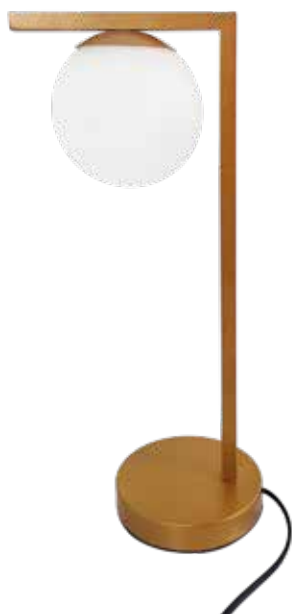

Arandela **Arkom Reck Ø12**

1x G-9

0344 - 195 x 400 x 120 mm

Vidro branco fosco Ø120 mm
Canopla com Ø120mm

Luminária de mesa **Arkom Reck Ø12**

1x G-9

0346 - 170 x 420 x 170 mm

Vidro branco fosco Ø120 mm
Base com Ø170mm
Rabicho com interuptor: 140 cm