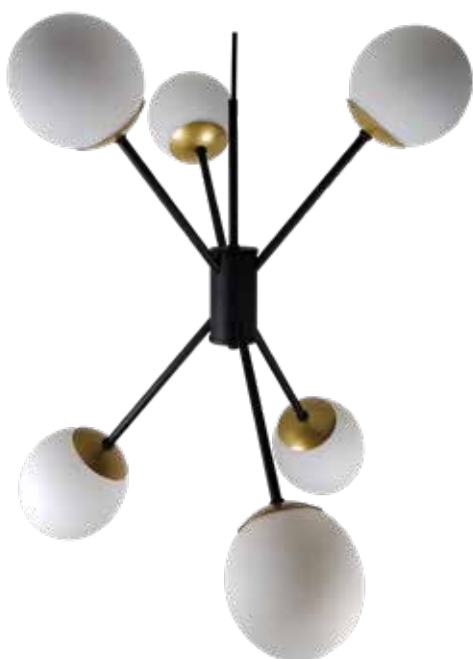

Pendente **Muse**

6x E-27

0236 - 500 x 500 x 500 mm

Canopla com Ø120 mm
Fio PP

Pendente **Muse VD /6 Ø12**

6x G-9

0283 - 600 x 600 x 600 mm

Canopla com Ø120 mm
Vidro branco fosco Ø120 mm
Fio PP

Pendente **Muse**

4x G-9 / 4x E-27

700 x 1165 x 80 mm

0457 - G-9

0488 - E-27

Canopla: 270 x 80 x 15 mm
Cabo dupla isolamento