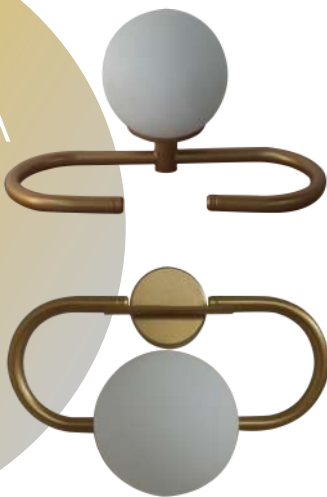

LUMINÁRIA
DE MESA/
ARANDELA
HUG