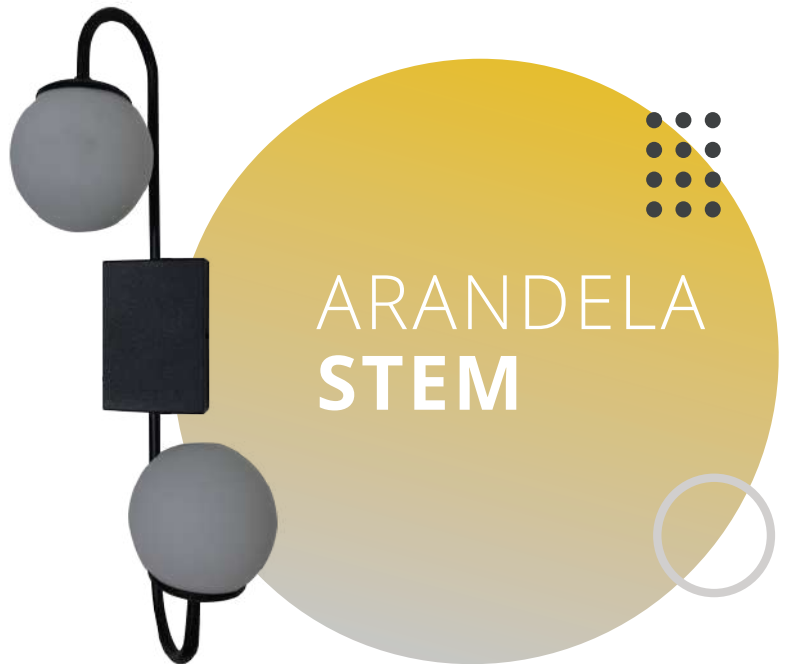

2 X G-9
200 X 470 X 130 MM

0464 - ARANDELA STEM Ø10 VIDRO
BRANCO FOSCO

0477 - ARANDELA STEM Ø10 VIDRO ÂMBAR

0497 - ARANDELA STEM Ø10 VIDRO CRISTAL

0511 - ARANDELA STEM Ø10 VIDRO FUMÊ

Canopla: 120 x 80 x 30 mm