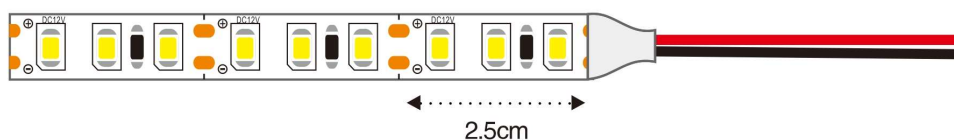

FITA LED SMD 12W/M 12V

Referência	Cor da Luz	Lumens	LEDS	Dimensão	Tensão	Proteção	Cód. de Barras
LE-2004	3000K	1200lm/M	120 LEDS/M	8 x 5000 mm	100-240V	IP20	7908632802012
LE-2005	4000K	1200lm/M	120 LEDS/M	8 x 5000 mm	100-240V	IP20	7908632802029
LE-2006	3000K	1200lm/M	120 LEDS/M	8 x 5000 mm	100-240V	IP45	7908632802036
LE-2007	4000K	1200lm/M	120 LEDS/M	8 x 5000 mm	100-240V	IP45	7908632802043