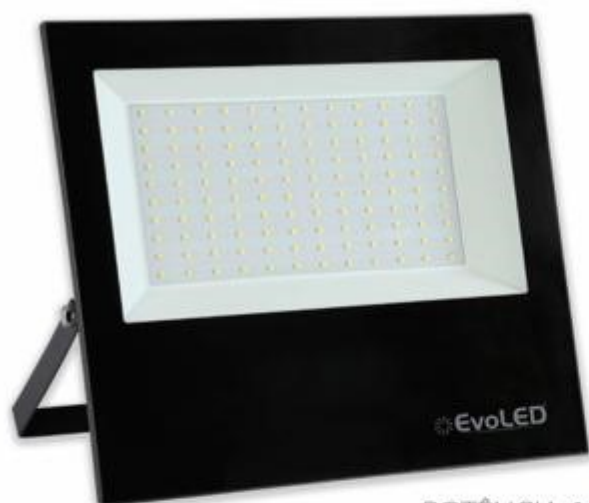

LED PROJETORES

100W 4000K / 200W 6000K

• Vida Útil	25.000h
• IRC	≥80
• Fator de Potência	≥0.6
• Frequência	50/60Hz
• Temp. Operação	-20°C a 40°C
• Índice de Proteção	IP65
• Garantia	1 Ano

POTÊNCIA 100W

Referência	Dimensões	Material	Cor da Luz	Lumens	Ângulo	Tensão	Cód. de Barras
LE-3754	240 x 30 x 204 mm	Alumínio	4000K	8500lm	120°	100-240V	7908632801312