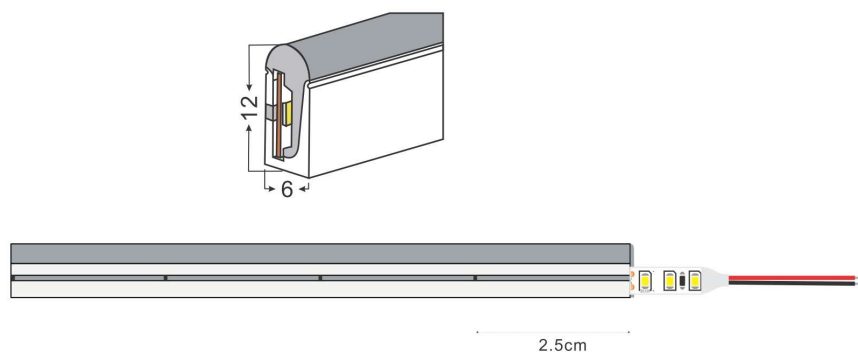

FITA LED NEON SMD 12W/M 12V

Referência	Cor da Luz	Lumens	LEDS	Dimensão	Tensão	Proteção	Cód. de Barras
LE-2022	3000K	720lm/M	120 LEDS/M	6 x 12 x 5000 mm	100-240V	IP65	7908632801930
LE-2023	4000K	720lm/M	120 LEDS/M	6 x 12 x 5000 mm	100-240V	IP65	7908632801954