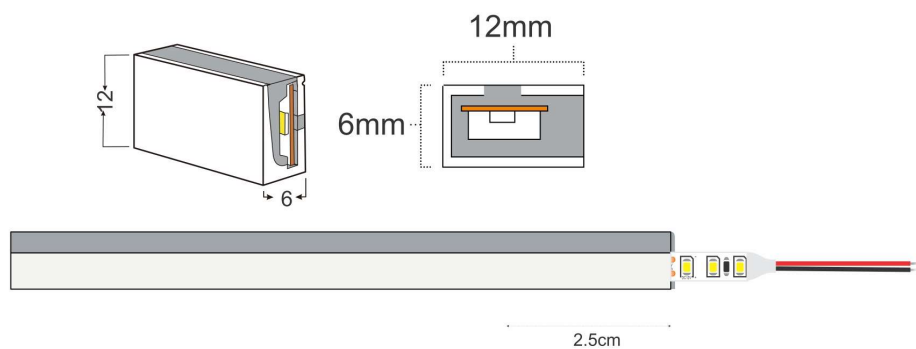

FITA LED NEON FLAT SMD 12W/M 12V

Referência	Cor da Luz	Lumens	LEDS	Dimensão	Tensão	Proteção	Cód. de Barras
LE-2020	2700K	720lm/M	120 LEDS/M	6 x 12 x 5000 mm	100-240V	IP65	7908632801909
LE-2021	4000K	720lm/M	120 LEDS/M	6 x 12 x 5000 mm	100-240V	IP65	7908632801916