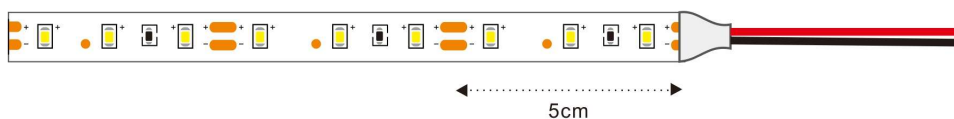

FITA LED SMD 4,8W/M 12V

Referência	Cor da Luz	Lumens	LEDS	Dimensão	Tensão	Proteção	Cód. de Barras
LE-2000	3000K	384lm/M	60 LEDS/M	8 x 5000 mm	100-240V	IP20	7908632801886
LE-2001	4000K	384lm/M	60 LEDS/M	8 x 5000 mm	100-240V	IP20	7908632801893
LE-2002	3000K	384lm/M	60 LEDS/M	8 x 5000 mm	100-240V	IP45	7908632801923
LE-2003	4000K	384lm/M	60 LEDS/M	8 x 5000 mm	100-240V	IP45	7908632801947