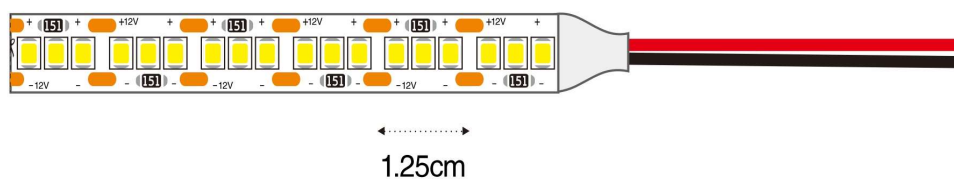

FITA LED SMD 16W/M 12V

Referência	Cor da Luz	Lumens	LEDS	Dimensão	Tensão	Proteção	Cód. de Barras
LE-2008	3000K	1600lm/M	240 LEDS/M	10 x 5000 mm	100-240V	IP20	7908632802050
LE-2009	4000K	1600lm/M	240 LEDS/M	10 x 5000 mm	100-240V	IP20	7908632802067