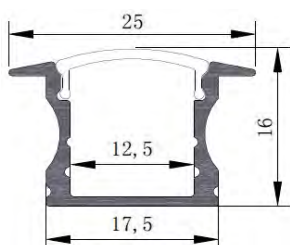

Acompanha presilhas especiais para instalação.

PERFIL PEQUENO SLIM EMBUTIR

CÓDIGOS:

MONTADO SOB MEDIDA COM FITA DE LED: **LA-802**

BARRA DE 3 METROS SEM FITA DE LED: **LA-826**

| | |
|-----------------------|------------------------------|
| Potências | 10W, 15W, 20W (LA-802) |
| Tensão | 12Vcc |
| Cor Emissão | 3000K, 4000K, 6000K (LA-802) |
| IRC | >80 (LA-802) |
| Grau de Proteção | IP40 (uso interno) |
| Material Predominante | Alumínio |
| Acabamento | Branco, Preto, Prata |
| Comprimento Máximo | 3 metros por perfil |

BARRA DE 3 METROS SEM FITA DE LED: **LA-841**

| | |
|-----------------------|------------------------------|
| Potências | 10W, 15W, 20W (LA-810) |
| Tensão | 12Vcc |
| Cor Emissão | 3000K, 4000K, 6000K (LA-810) |
| IRC | >80 (LA-810) |
| Grau de Proteção | IP40 (uso interno) |
| Material Predominante | Alumínio |
| Acabamento | Branco, Preto, Prata |
| Comprimento Máximo | 3 metros por perfil |

Acompanha presilhas especiais para instalação.

PERFIL PEQUENO FUNDO EMBUTIR

CÓDIGOS:

MONTADO SOB MEDIDA COM FITA DE LED: **LA-811**

BARRA DE 3 METROS SEM FITA DE LED: **LA-844**

| | |
|-----------------------|------------------------------|
| Potências | 10W, 15W, 20W (LA-811) |
| Tensão | 12Vcc |
| Cor Emissão | 3000K, 4000K, 6000K (LA-811) |
| IRC | >80 (LA-811) |
| Grau de Proteção | IP40 (uso interno) |
| Material Predominante | Alumínio |
| Acabamento | Branco, Preto, Prata |
| Comprimento Máximo | 3 metros por perfil |