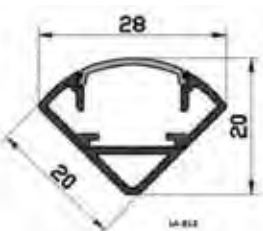

PERFIL CANTO SOBREPOR

CÓDIGOS:

MONTADO SOB MEDIDA COM FITA DE LED: **LA-812**

BARRA DE 3 METROS SEM FITA DE LED: **LA-851**