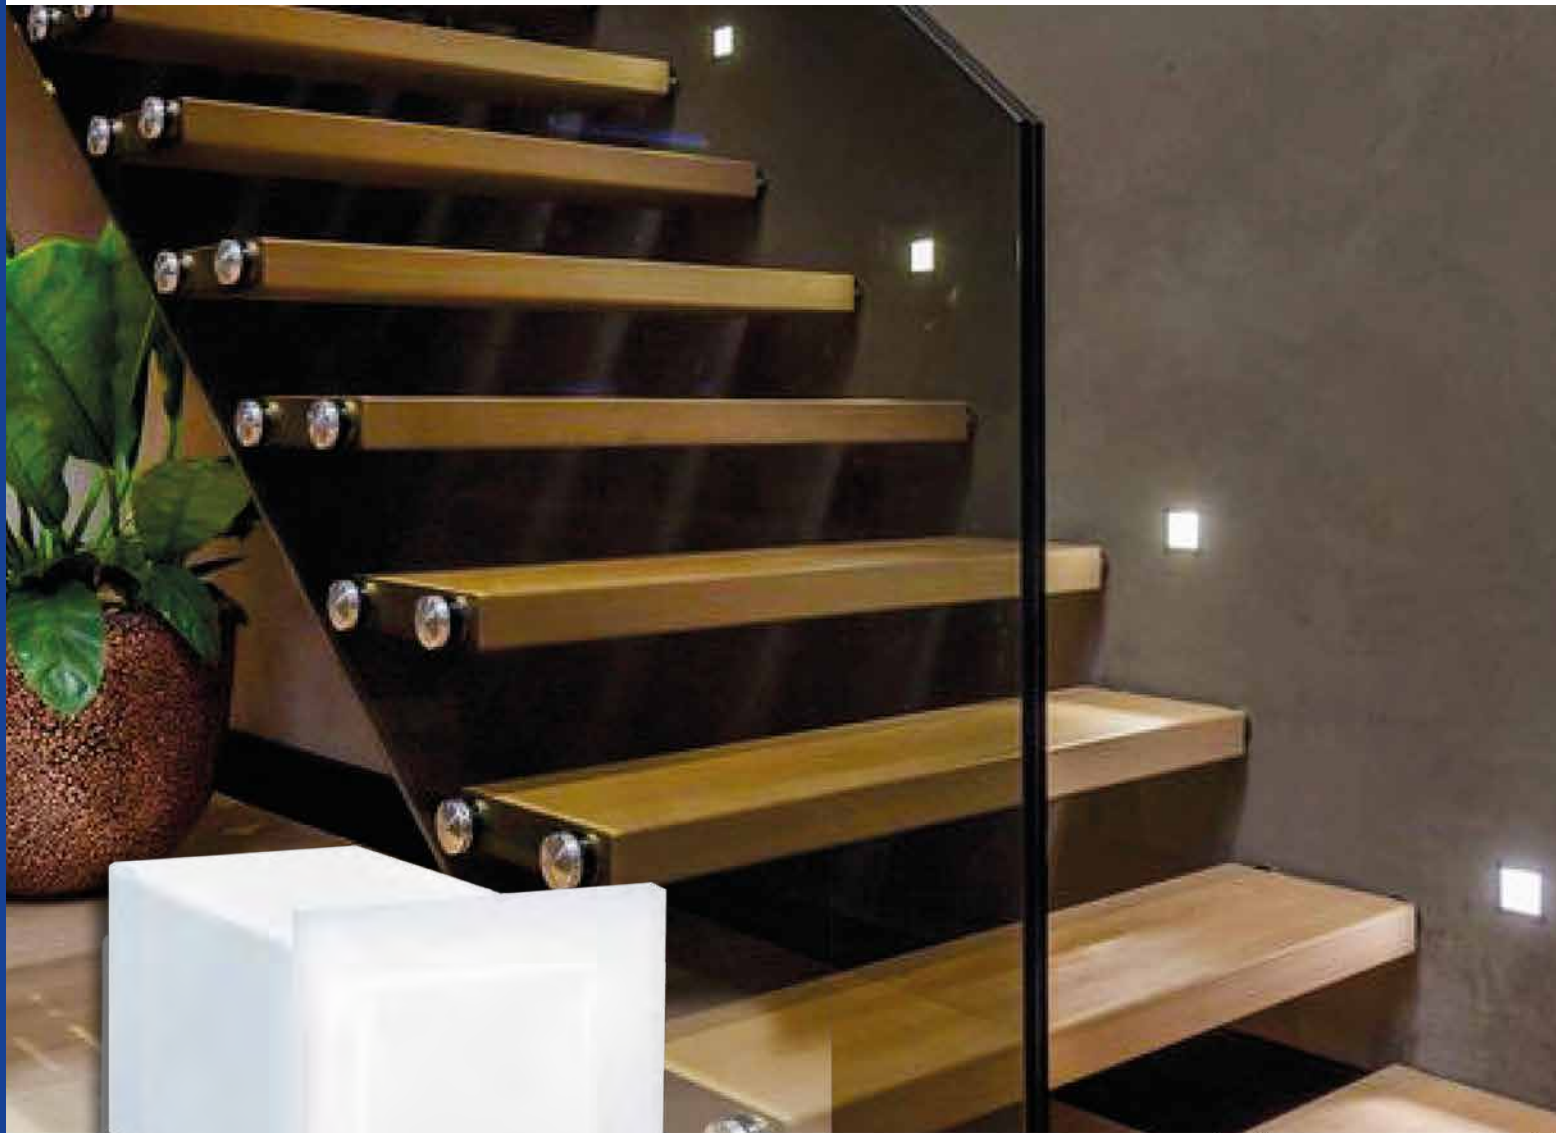

BALIZADOR SQUADRO ONE

1W

110
lumens

Código	LA-215
Potência	1W
Fluxo Luminoso	110lm
Tensão	127V ou 220V
Cor Emissão	3000K
IRC	>80
Grau de Proteção	IP40 (uso interno)
Material Predominante	Alumínio
Acabamento	Acrílico Jateado
Dimensões	A40mm x L40mm x P65mm

Fonte integrada.
Incluso nicho para instalação.
Aplicação em planos verticais.