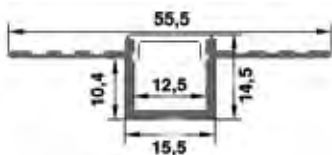

Acompanha presilhas especiais para instalação.

PERFIL NO FRAME EMBUTIR

CÓDIGOS:

MONTADO SOB MEDIDA COM FITA DE LED: **LA-815**

BARRA DE 3 METROS SEM FITA DE LED: **LA-850**

| | |
|-----------------------|------------------------------|
| Potências | 10W, 15W, 20W (LA-815) |
| Tensão | 12Vcc |
| Cor Emissão | 3000K, 4000K, 6000K (LA-815) |
| IRC | >80 (LA-815) |
| Grau de Proteção | IP40 (uso interno) |
| Material Predominante | Alumínio |
| Comprimento Máximo | 3 metros por perfil |