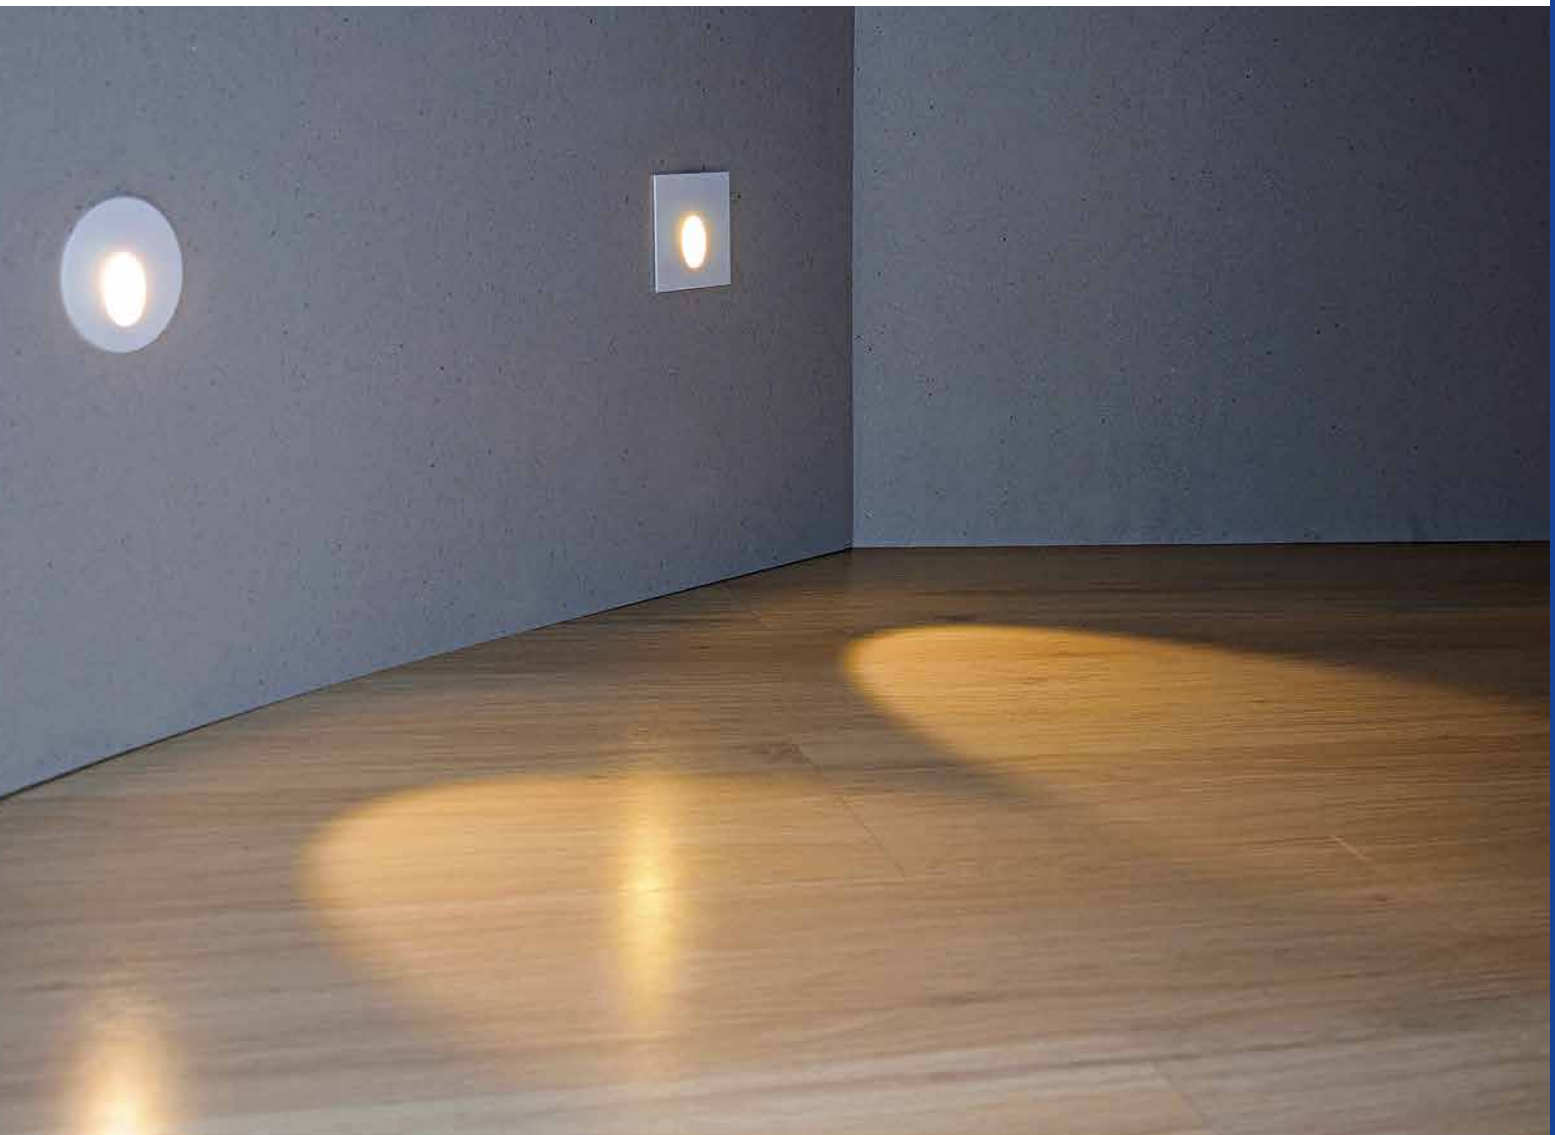

BALIZADOR ION

MODELOS REDONDO E QUADRADO

1W

130
lumens

Códigos	Modelos
LA-206	Balizador Ion Redondo
LA-205	Balizador Ion Quadrado

Potência	1W
Fluxo Luminoso	130lm
Tensão	85-265V
Cor Emissão	3000K, 5000K, Âmbar, Azul
IRC	>80
Grau de Proteção	IP65 (uso interno/externo)
Material Predominante	Alumínio
Acabamento	Branco, Preto, Marrom, Prata
Dimensões	A75mm x L75mm x P68mm

Fonte integrada.
Incluso nicho para instalação.
Aplicação em planos verticais.