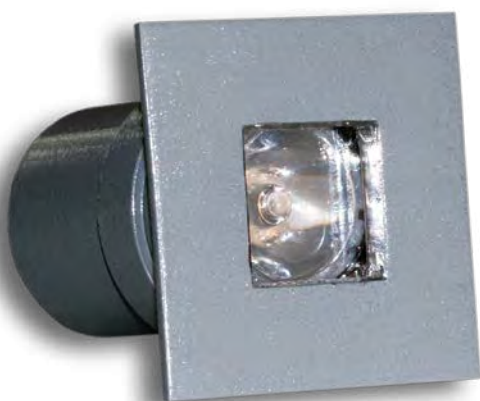

Fonte integrada (LA-224).

Incluso nicho para instalação.

Uma fonte 5V 4,5A alimenta até 20 unidades (LA-217).

Em caso de não utilização do nicho, prever furação Ø32mm.

SPOT SQUARE

| |
|------------|
| 1W |
| 110 lumens |