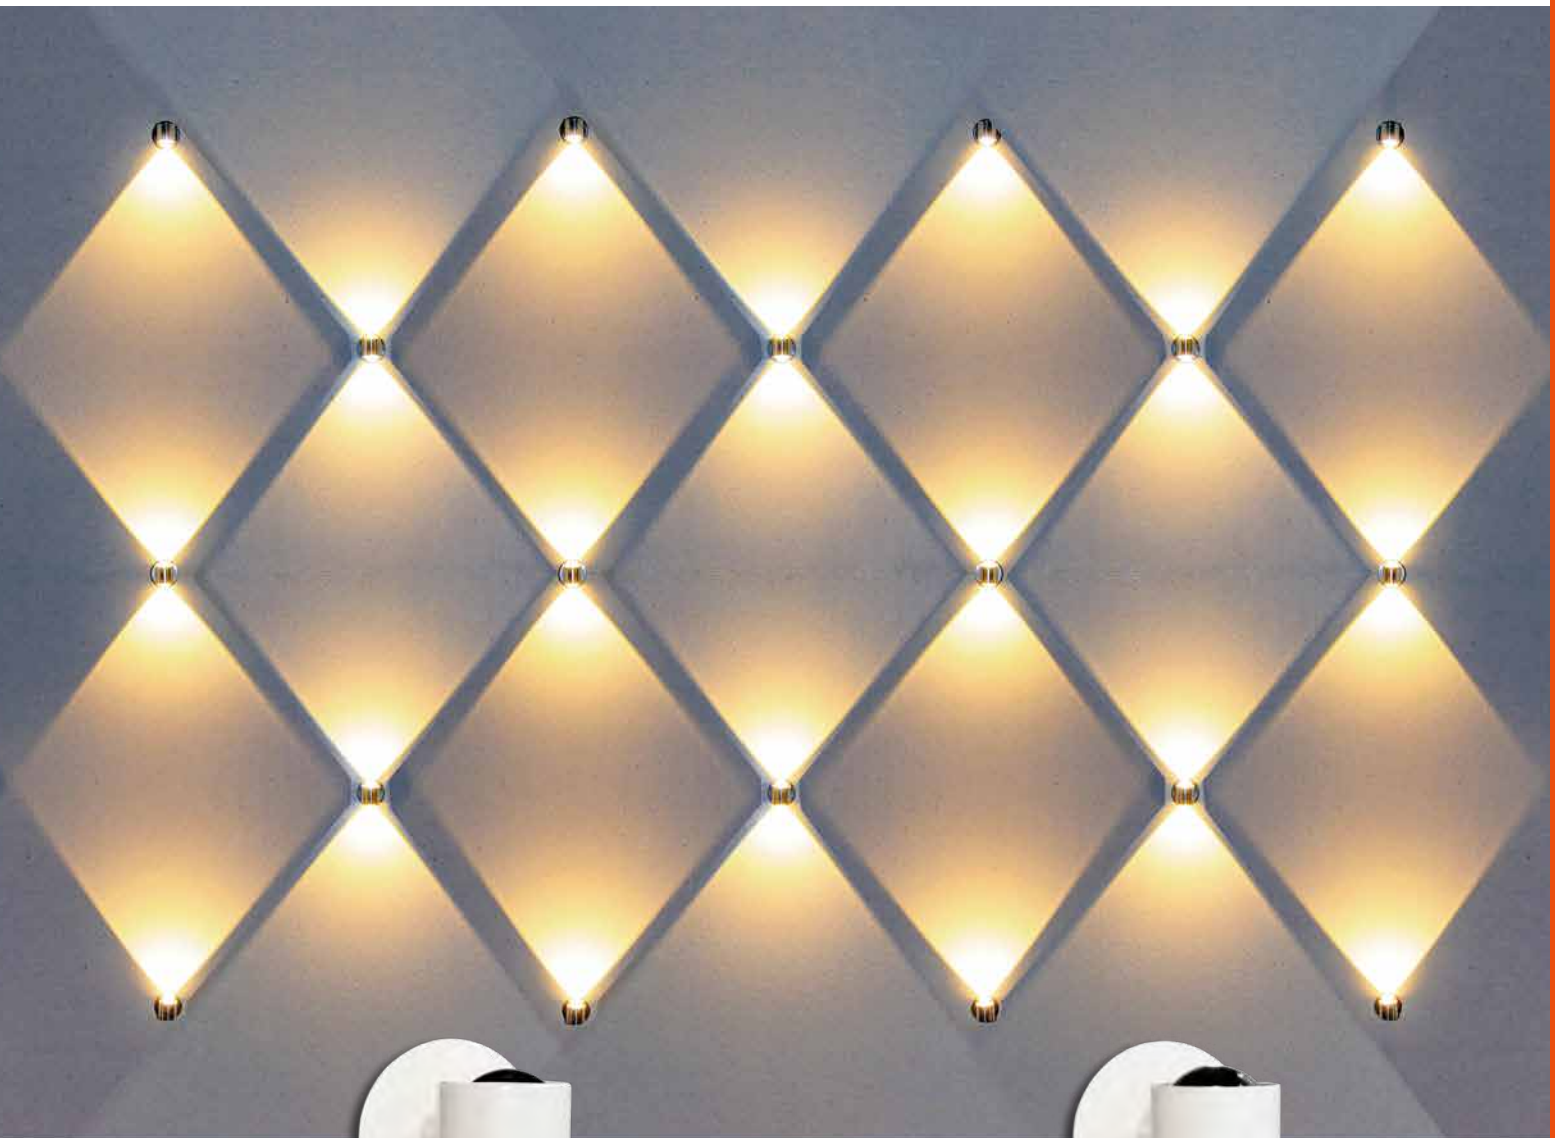

ARANDELA SONIC

MODELOS 1 FACHO E 2 FACHOS

1 FACHO

0,5W

50 lumens

Código	LA-123
Potência	0,5W
Fluxo Luminoso	50lm
Tensão	127V ou 220V
Cor Emissão	3000K
IRC	>80
Grau de Proteção	IP65 (uso interno/externo)
Material Predominante	Alumínio
Acabamento	Branco, Preto, Prata, Marrom
Dimensões	A27mm x L25mm x P40mm

Fonte integrada.
Aplicação em planos verticais.
Instalação em luva hidráulica marrom 25mm (não incluso).

2 FACHOS

1W

100 lumens

Código	LA-124
Potência	1W
Fluxo Luminoso	100lm
Tensão	127V ou 220V
Cor Emissão	3000K
IRC	>80
Grau de Proteção	IP65 (uso interno/externo)
Material Predominante	Alumínio
Acabamento	Branco, Preto, Prata, Marrom
Dimensões	A27mm x L25mm x P40mm

Fonte integrada.
Aplicação em planos verticais.
Instalação em luva hidráulica marrom 25mm (não incluso).