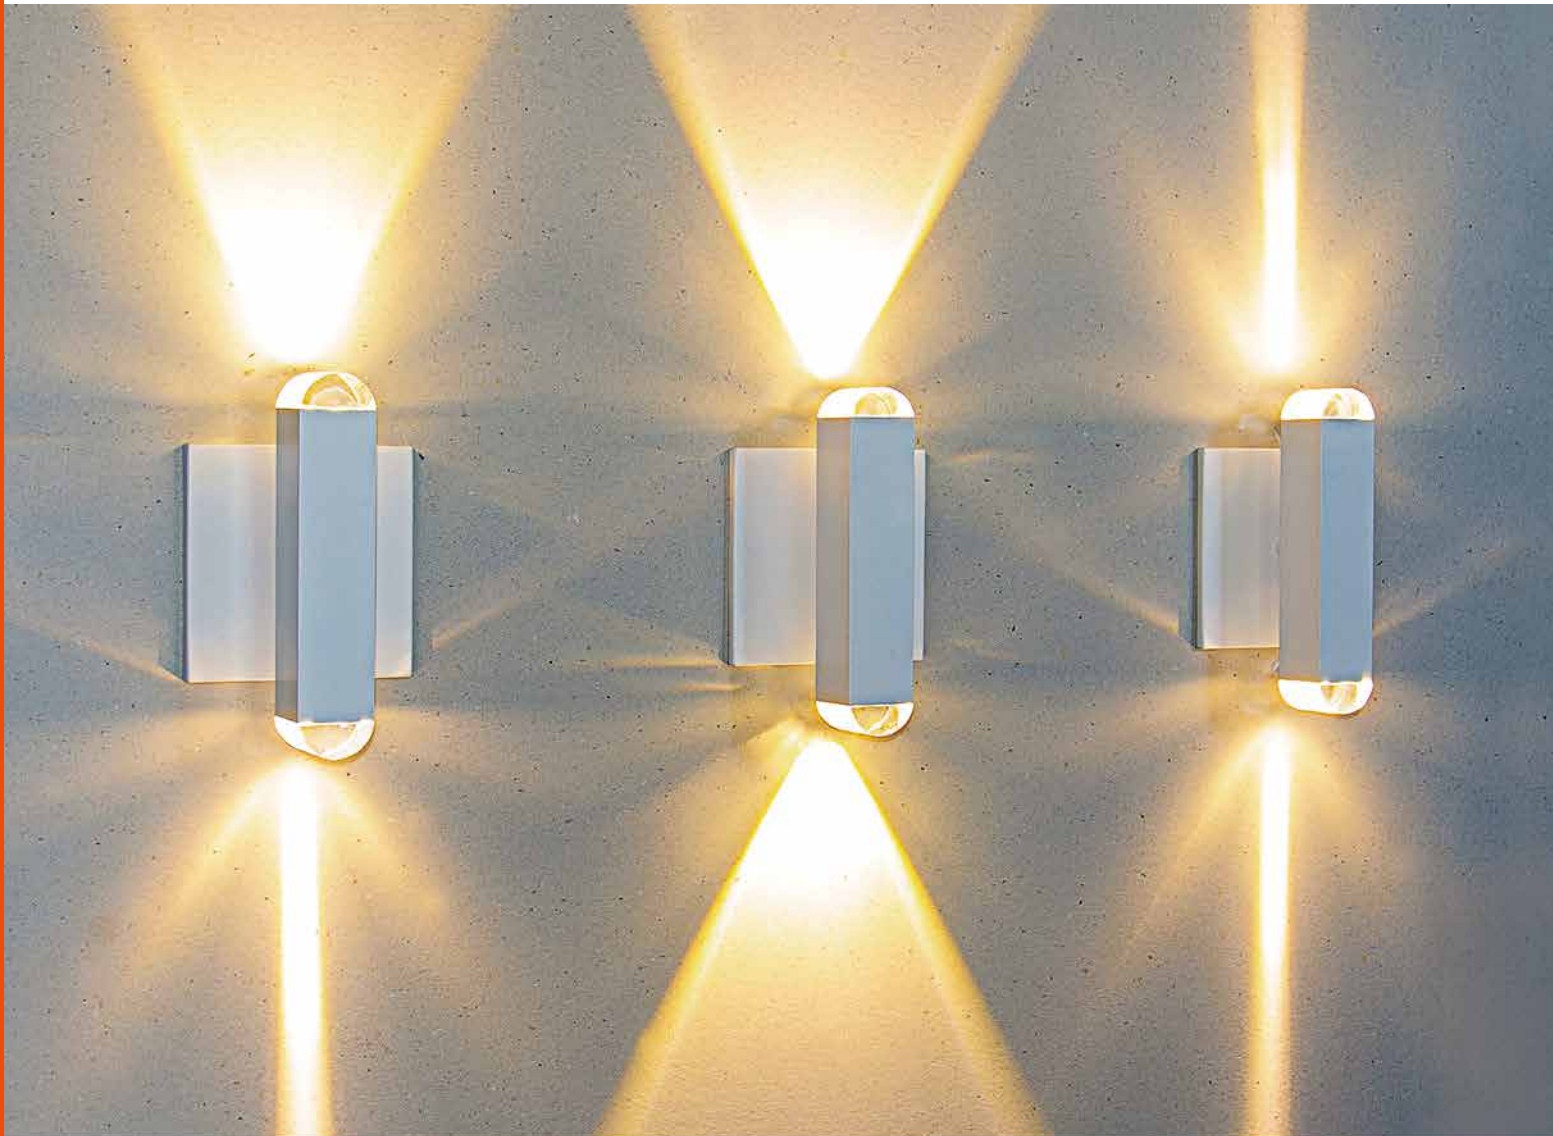

ARANDELA LION

MODELOS VL, WV E LL

2W

260
lumens

Códigos	Modelos
LA-113	Arandela Lion VL IP65
LA-132	Arandela Lion VL IP40
LA-114	Arandela Lion WV IP65
LA-133	Arandela Lion WV IP40
LA-112	Arandela Lion LL IP65
LA-131	Arandela Lion LL IP40

Potência	2W
Fluxo Luminoso	260lm
Tensão	127V ou 220V (mod. IP40) 85-265V (mod. IP65)
Cor Emissão	3000K (mod. IP40) 3000K, 5000K, Âmbar, Azul (mod. IP65)
IRC	>80
Material Predominante	Alumínio
Acabamento	Branco, Preto, Marrom, Prata
Dimensões	A190mm x L38mm x P58mm

Fonte integrada.
Aplicação em planos verticais.
Acompanha canopla 115mm x 115mm.
Instalação em caixa elétrica 4x2 ou 4x4.