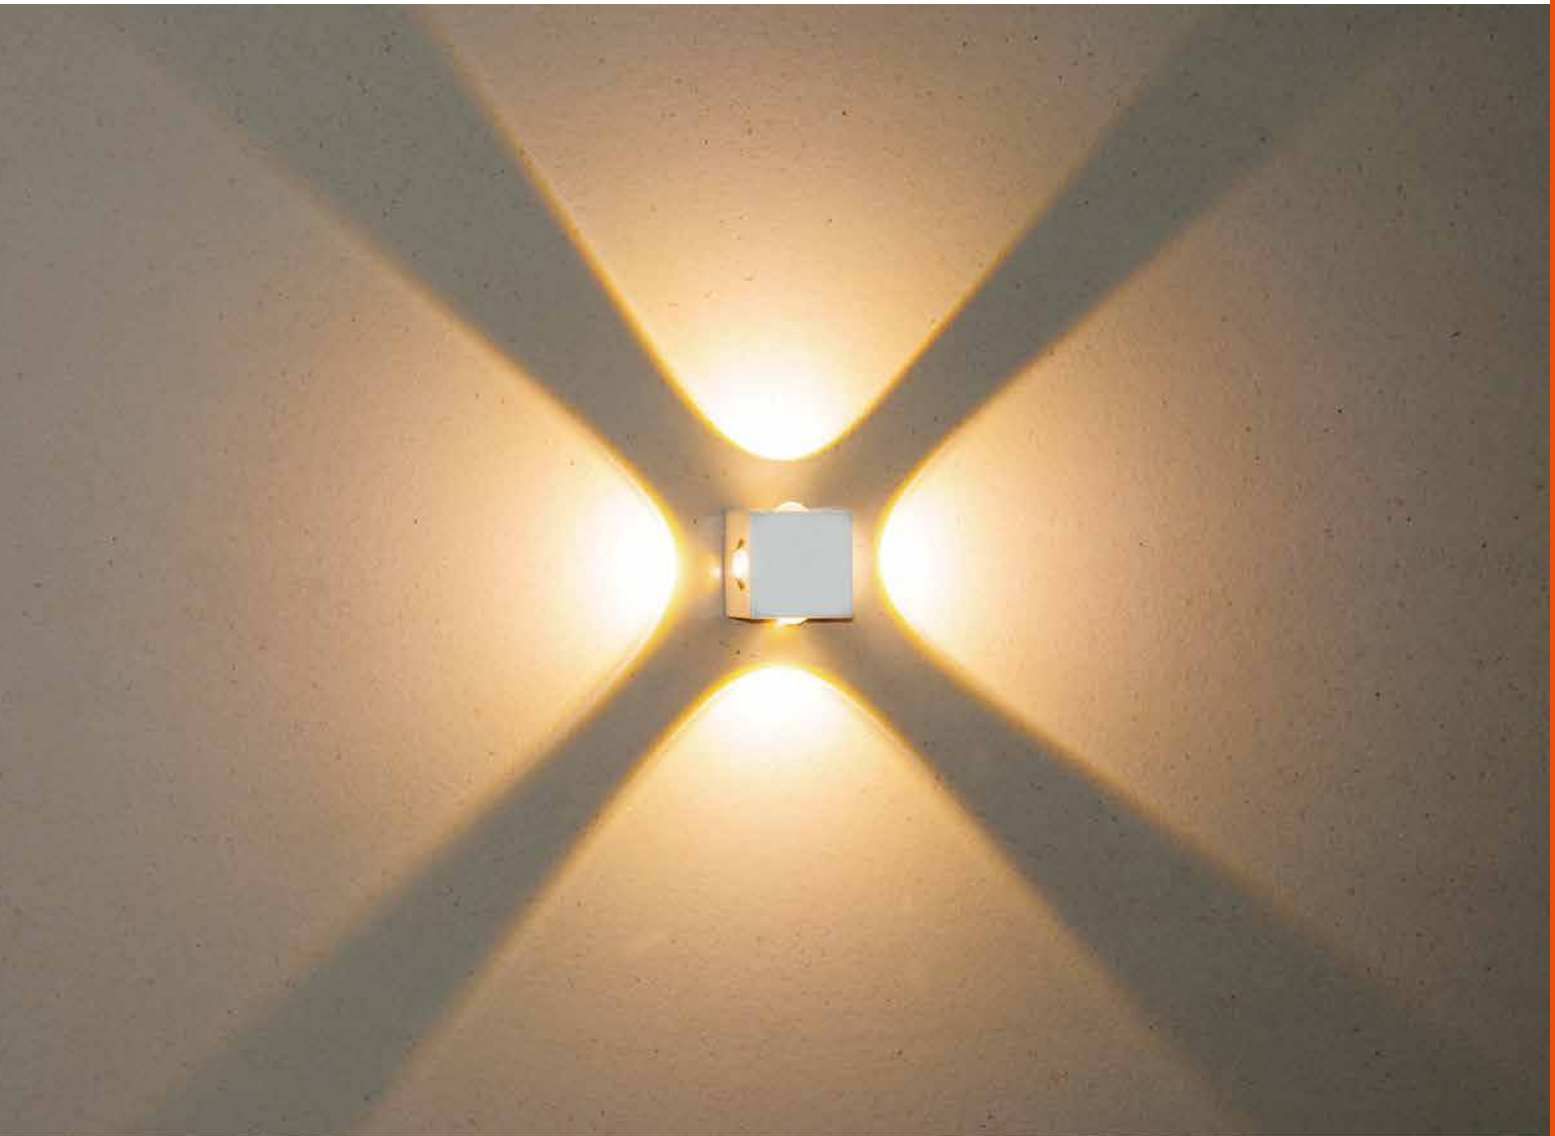

ARANDELA KUBE 4 FACHOS

2W
200 lumens

Código	LA-122
Potência	2W
Fluxo Luminoso	200lm
Tensão	127V ou 220V
Cor Emissão	3000K
IRC	>80
Grau de Proteção	IP40 (uso interno)
Material Predominante	Alumínio
Acabamento	Branco, Preto, Prata, Marrom
Dimensões	A50mm x L50mm x P50mm

Fonte integrada.
Aplicação em planos verticais.