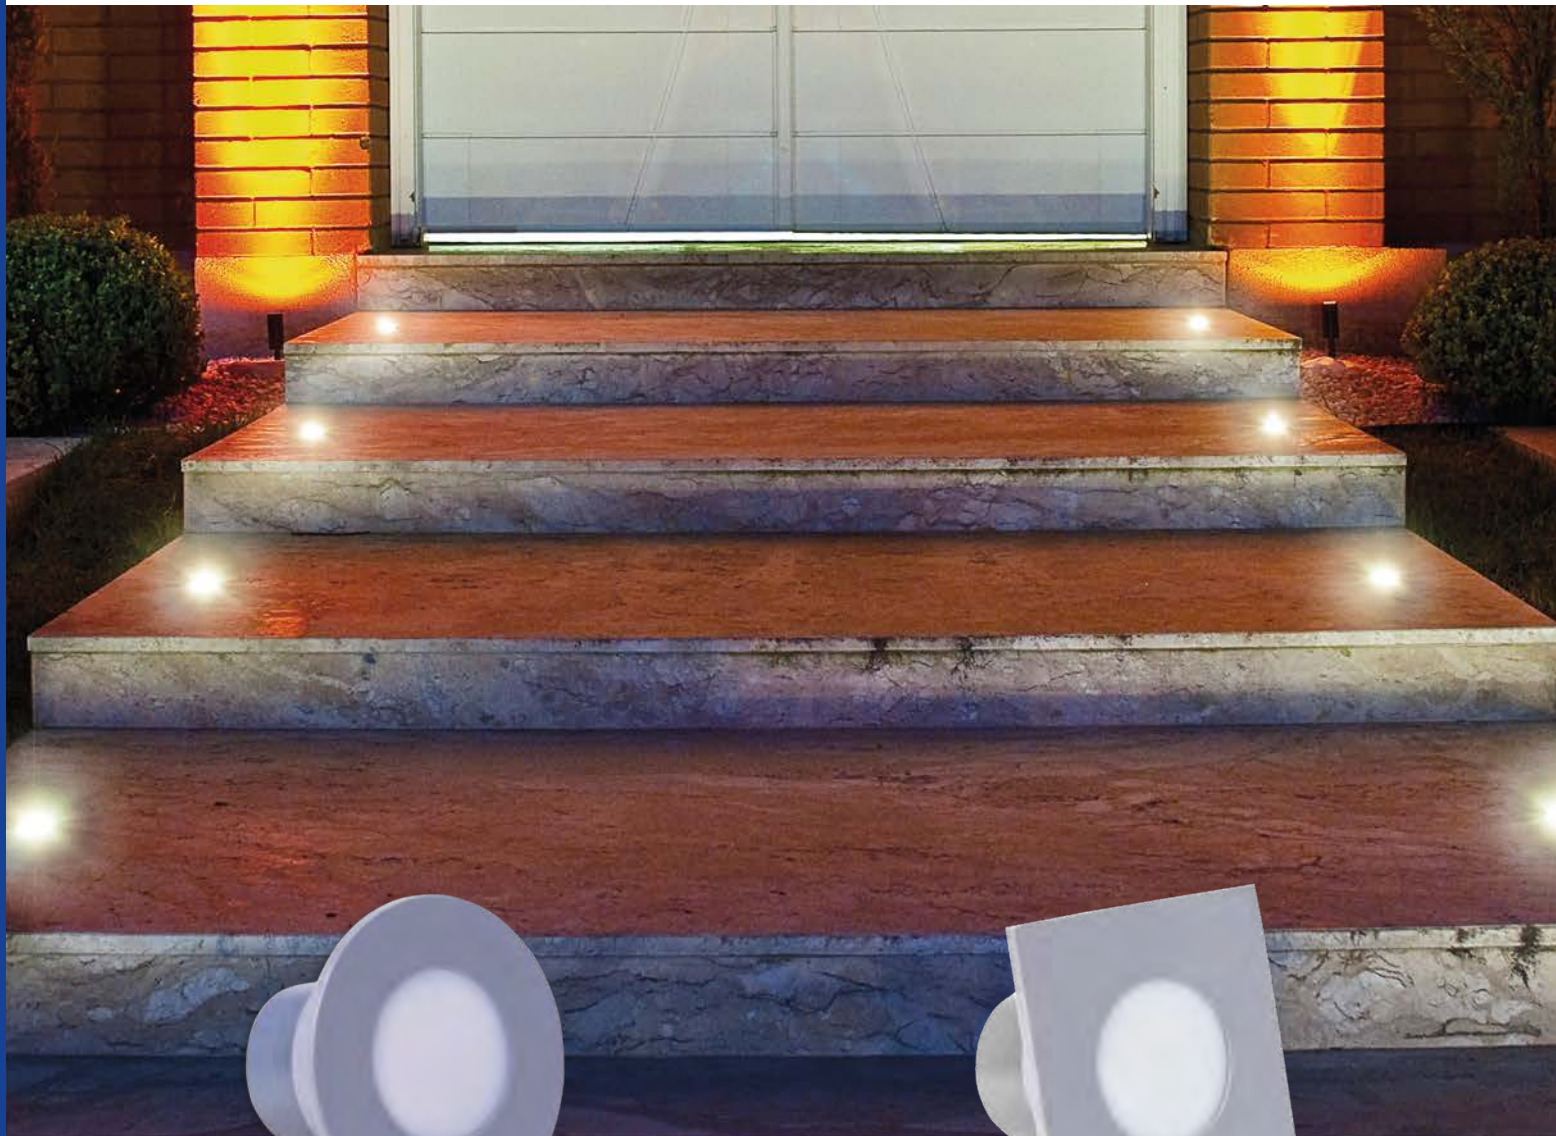

BALIZADOR JET

MODELOS REDONDO E QUADRADO

1W
70 lumens

Códigos	Modelos
LA-234	Balizador Jet Redondo
LA-236	Balizador Jet Quadrado

Potência	1W
Fluxo Luminoso	70lm
Tensão	5V, 127V ou 220V
Cor Emissão	3000K
IRC	>80
Grau de Proteção	IP67 (uso interno/externo)
Material Predominante	Policarbonato
Acabamento	Prata
Dimensões	Ø38mm x A30mm

Incluso nicho para instalação.
Em caso de não utilização do nicho, prever furação Ø25mm.