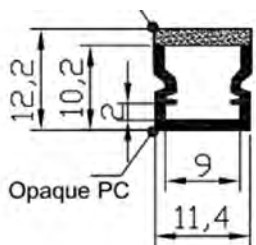

PERFIL PEQUENO EMBUTIR IP67

CÓDIGOS:

MONTADO SOB MEDIDA COM FITA DE LED: **LA-808**

BARRA DE 3 METROS SEM FITA DE LED: **LA-838**