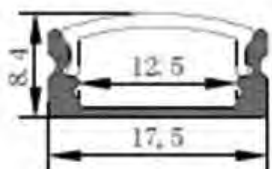

CÓDIGOS:

MONTADO SOB MEDIDA COM FITA DE LED: **LA-801**

BARRA DE 3 METROS SEM FITA DE LED: **LA-823**

| | |
|-----------------------|------------------------------|
| Potências | 10W, 15W, 20W (LA-801) |
| Tensão | 12Vcc |
| Cor Emissão | 3000K, 4000K, 6000K (LA-801) |
| IRC | >80 (LA-801) |
| Grau de Proteção | IP40 (uso interno) |
| Material Predominante | Alumínio |
| Acabamento | Branco, Preto, Prata |
| Comprimento Máximo | 3 metros por perfil |