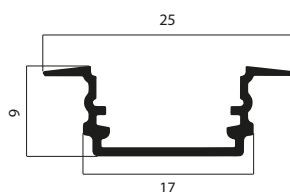

CÓDIGOS:

MONTADO SOB MEDIDA COM FITA DE LED: **LA-801**

BARRA DE 3 METROS SEM FITA DE LED: **LA-823**

| | |
|-----------------------|------------------------------|
| Potências | 10W, 15W, 20W (LA-801) |
| Tensão | 12Vcc |
| Cor Emissão | 3000K, 4000K, 6000K (LA-801) |
| IRC | >80 (LA-801) |
| Grau de Proteção | IP40 (uso interno) |
| Material Predominante | Alumínio |
| Acabamento | Branco, Preto, Prata |
| Comprimento Máximo | 3 metros por perfil |

Acompanha presilhas especiais para instalação.

PERFIL PEQUENO SLIM EMBUTIR

CÓDIGOS:

MONTADO SOB MEDIDA COM FITA DE LED: **LA-802**

BARRA DE 3 METROS SEM FITA DE LED: **LA-826**

| | |
|-----------------------|------------------------------|
| Potências | 10W, 15W, 20W (LA-802) |
| Tensão | 12Vcc |
| Cor Emissão | 3000K, 4000K, 6000K (LA-802) |
| IRC | >80 (LA-802) |
| Grau de Proteção | IP40 (uso interno) |
| Material Predominante | Alumínio |
| Acabamento | Branco, Preto, Prata |
| Comprimento Máximo | 3 metros por perfil |