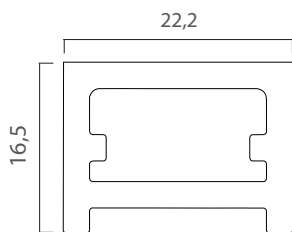

CÓDIGOS:

MONTADO SOB MEDIDA COM FITA DE LED: **LA-801**

BARRA DE 3 METROS SEM FITA DE LED: **LA-823**

| | |
|-----------------------|------------------------------|
| Potências | 10W, 15W, 20W (LA-801) |
| Tensão | 12Vcc |
| Cor Emissão | 3000K, 4000K, 6000K (LA-801) |
| IRC | >80 (LA-801) |
| Grau de Proteção | IP40 (uso interno) |
| Material Predominante | Alumínio |
| Acabamento | Branco, Preto, Prata |
| Comprimento Máximo | 3 metros por perfil |

| | |
|-----------------------|------------------------------|
| Potências | 10W, 15W (LA-807) |
| Tensão | 12Vcc |
| Cor Emissão | 3000K, 4000K, 6000K (LA-807) |
| IRC | >80 (LA-807) |
| Grau de Proteção | IP67 (uso interno/externo) |
| Material Predominante | PMMA |
| Acabamento | Branco, Preto |
| Comprimento Máximo | 3 metros por perfil |

PERFIL PEQUENO EMBUTIR IP67

CÓDIGOS:

MONTADO SOB MEDIDA COM FITA DE LED: **LA-808**

BARRA DE 3 METROS SEM FITA DE LED: **LA-838**

| | |
|-----------------------|------------------------------|
| Potências | 10W, 15W (LA-808) |
| Tensão | 12Vcc |
| Cor Emissão | 3000K, 4000K, 6000K (LA-808) |
| IRC | >80 (LA-808) |
| Grau de Proteção | IP67 (uso interno/externo) |
| Material Predominante | PMMA |
| Acabamento | Branco, Preto |
| Comprimento Máximo | 3 metros por perfil |

Acompanha nicho especial para embutir.

PERFIL GRANDE SOBREPOR/EMBUTIR IP67

CÓDIGOS:

MONTADO SOB MEDIDA COM FITA DE LED: **LA-818**

BARRA DE 3 METROS SEM FITA DE LED: **LA-855**

| | |
|-----------------------|------------------------------|
| Potências | 10W, 15W, 20W (LA-818) |
| Tensão | 12Vcc |
| Cor Emissão | 3000K, 4000K, 6000K (LA-818) |
| IRC | >80 (LA-818) |
| Grau de Proteção | IP67 (uso interno/externo) |
| Material Predominante | Alumínio |
| Acabamento | Branco, Preto |
| Comprimento Máximo | 3 metros por perfil |