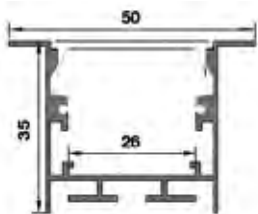

PERFIL GRANDE EMBUTIR

CÓDIGOS:

MONTADO SOB MEDIDA COM FITA DE LED: **LA-813**

BARRA DE 3 METROS SEM FITA DE LED: **LA-847**