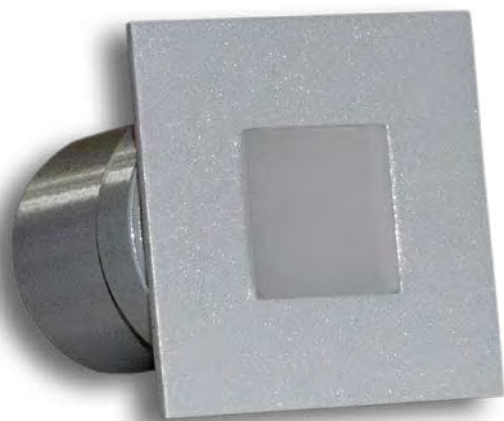

BALIZADOR SQUARE

1W
70 lumens

Código	Tensão	Cor Emissão
LA-217	5V	3000K, 5000K, Âmbar, Azul
LA-224	127V ou 220V	3000K

Potência	1W
Fluxo Luminoso	70lm
IRC	>80
Grau de Proteção	IP67 (uso interno/externo)
Material Predominante	Alumínio
Acabamento	Prata, Branco, Preto, Marrom
Dimensões	A45mm x L45mm x P45mm

Fonte integrada (LA-224).

Incluso nicho para instalação.

Uma fonte 5V 4,5A alimenta até 20 unidades (LA-217).

Em caso de não utilização do nicho, prever furação Ø32mm.