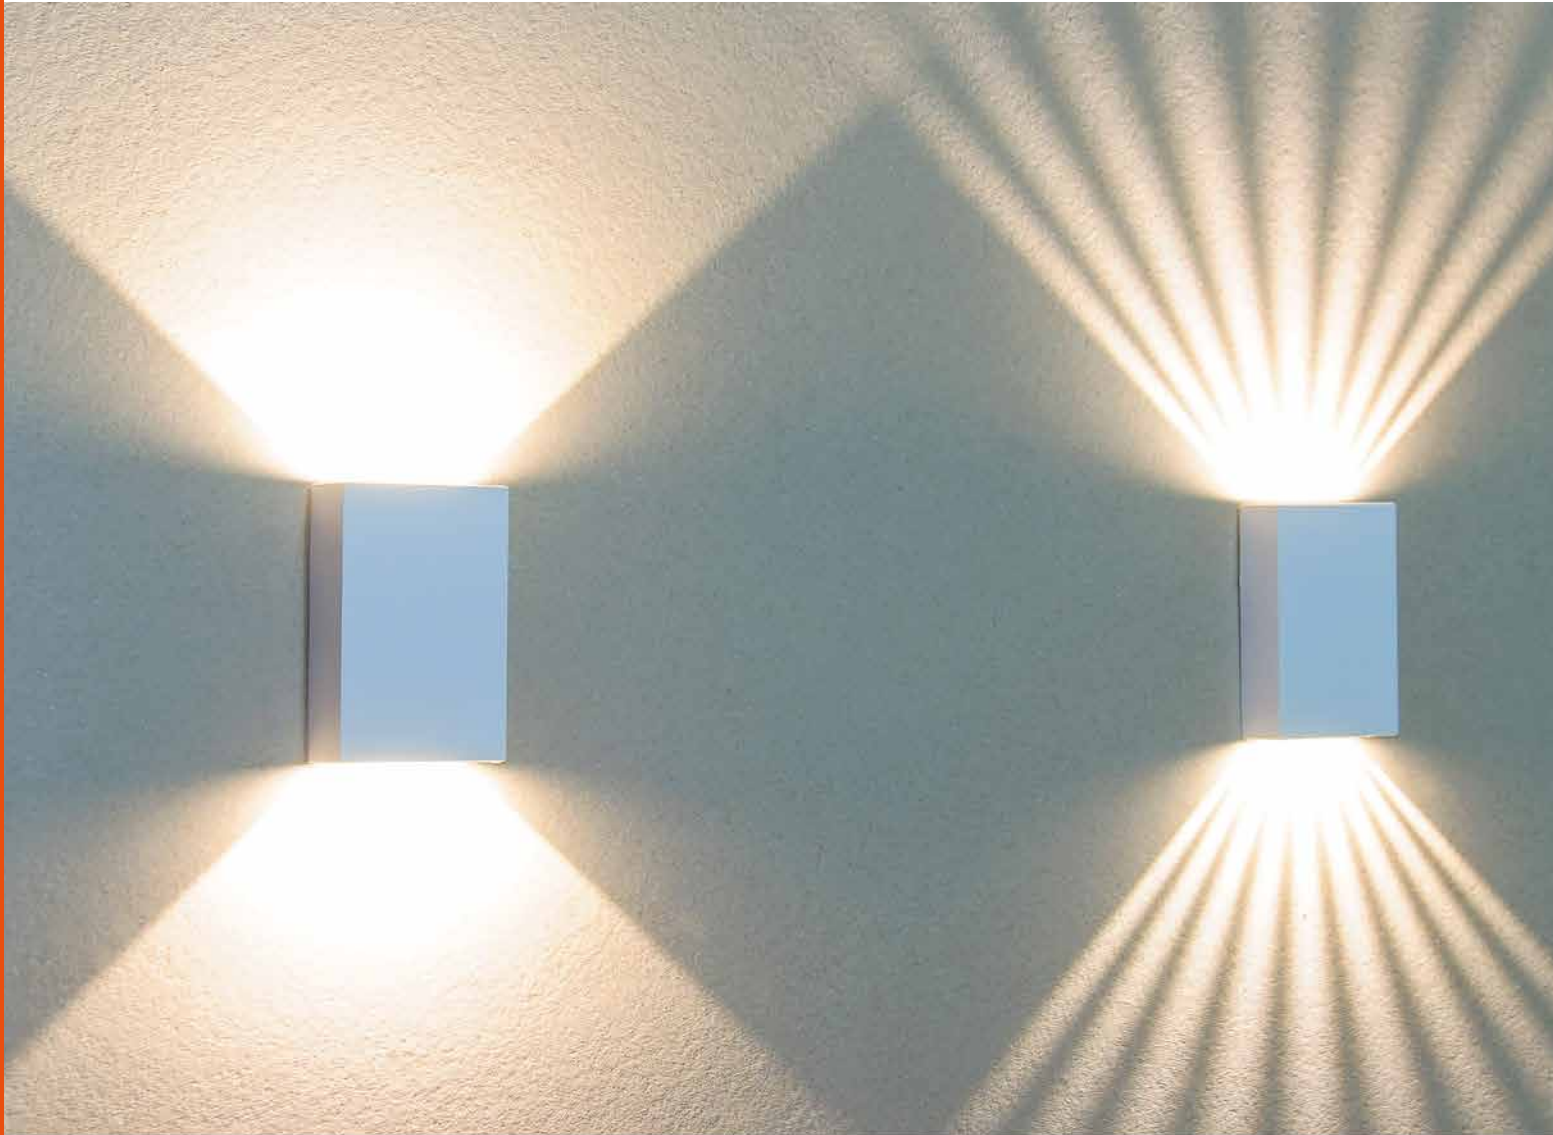

ARANDELA BOREAL

MODELOS V/V E 9F/9F

MODELO V/V

MODELO 9F/9F

4W

320
lumens

Códigos	Modelos
LA-125	Arandela Boreal V/V
LA-127	Arandela Boreal 9F/9F

Potência	4W
Fluxo Luminoso	320lm
Tensão	100-240V
Cor Emissão	3000K
IRC	>80
Grau de Proteção	IP65 (uso interno/externo)
Material Predominante	Polycarbonato
Acabamento	Branco, Preto
Dimensões	A123mm x L83mm x P35mm

Fonte integrada.
Aplicação em planos verticais.