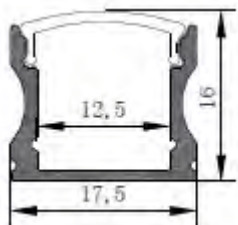

PERFIL PEQUENO FUNDO SOBREPOR

CÓDIGOS:

MONTADO SOB MEDIDA COM FITA DE LED: **LA-810**

BARRA DE 3 METROS SEM FITA DE LED: **LA-841**