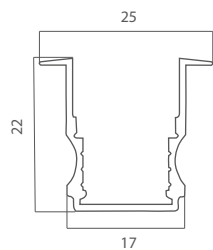

PERFIL RECUADO FUNDO EMBUTIR

CÓDIGOS:

MONTADO SOB MEDIDA COM FITA DE LED: **LA-816**

BARRA DE 3 METROS SEM FITA DE LED: **LA-854**