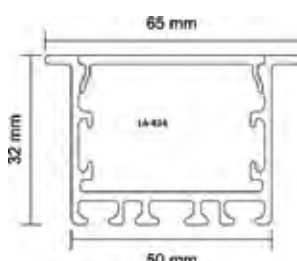

CÓDIGOS:

MONTADO SOB MEDIDA COM FITA DE LED: **LA-801**

BARRA DE 3 METROS SEM FITA DE LED: **LA-823**

| | |
|-----------------------|------------------------------|
| Potências | 10W, 15W, 20W (LA-801) |
| Tensão | 12Vcc |
| Cor Emissão | 3000K, 4000K, 6000K (LA-801) |
| IRC | >80 (LA-801) |
| Grau de Proteção | IP40 (uso interno) |
| Material Predominante | Alumínio |
| Acabamento | Branco, Preto, Prata |
| Comprimento Máximo | 3 metros por perfil |

Acompanha presilhas especiais para instalação.

Produto pode ser fornecido em potências superiores, sob consulta.

PERFIL EXTRA GRANDE EMBUTIR

CÓDIGOS:

MONTADO SOB MEDIDA COM FITA DE LED: **LA-814**

BARRA DE 2,5 METROS SEM FITA DE LED: **LA-852**

| | |
|-----------------------|------------------------------|
| Potências | 10W, 15W, 20W (LA-814) |
| Tensão | 12Vcc |
| Cor Emissão | 3000K, 4000K, 6000K (LA-814) |
| IRC | >80 (LA-814) |
| Grau de Proteção | IP40 (uso interno) |
| Material Predominante | Alumínio |
| Acabamento | Branco, Preto, Prata |
| Comprimento Máximo | 2,5 metros por perfil |