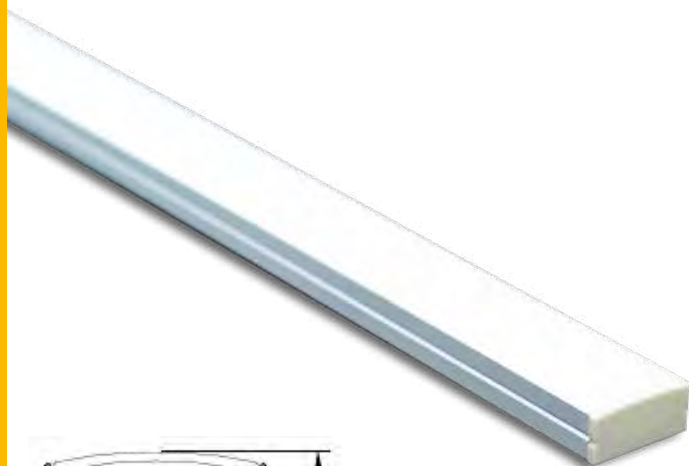

Acompanha presilhas especiais para instalação.

Para instalação em gesso é recomendada a utilização de presilha com mola (LA-899).

PERFIL MÉDIO SLIM SOBREPOR

CÓDIGOS:

MONTADO SOB MEDIDA COM FITA DE LED: **LA-803**

BARRA DE 3 METROS SEM FITA DE LED: **LA-829**

| | |
|-----------------------|------------------------------|
| Potências | 10W, 15W, 20W (LA-803) |
| Tensão | 12Vcc |
| Cor Emissão | 3000K, 4000K, 6000K (LA-803) |
| IRC | >80 (LA-803) |
| Grau de Proteção | IP40 (uso interno) |
| Material Predominante | Alumínio |
| Acabamento | Branco, Preto, Prata |
| Comprimento Máximo | 3 metros por perfil |