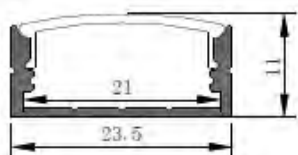

BARRA DE 3 METROS SEM FITA DE LED: **LA-829**

| | |
|-----------------------|------------------------------|
| Potências | 10W, 15W, 20W (LA-803) |
| Tensão | 12Vcc |
| Cor Emissão | 3000K, 4000K, 6000K (LA-803) |
| IRC | >80 (LA-803) |
| Grau de Proteção | IP40 (uso interno) |
| Material Predominante | Alumínio |
| Acabamento | Branco, Preto, Prata |
| Comprimento Máximo | 3 metros por perfil |