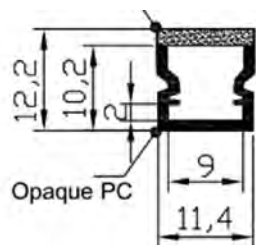

PERFIL PEQUENO SOBREPOR IP67

CÓDIGOS:

MONTADO SOB MEDIDA COM FITA DE LED: **LA-807**

BARRA DE 3 METROS SEM FITA DE LED: **LA-835**