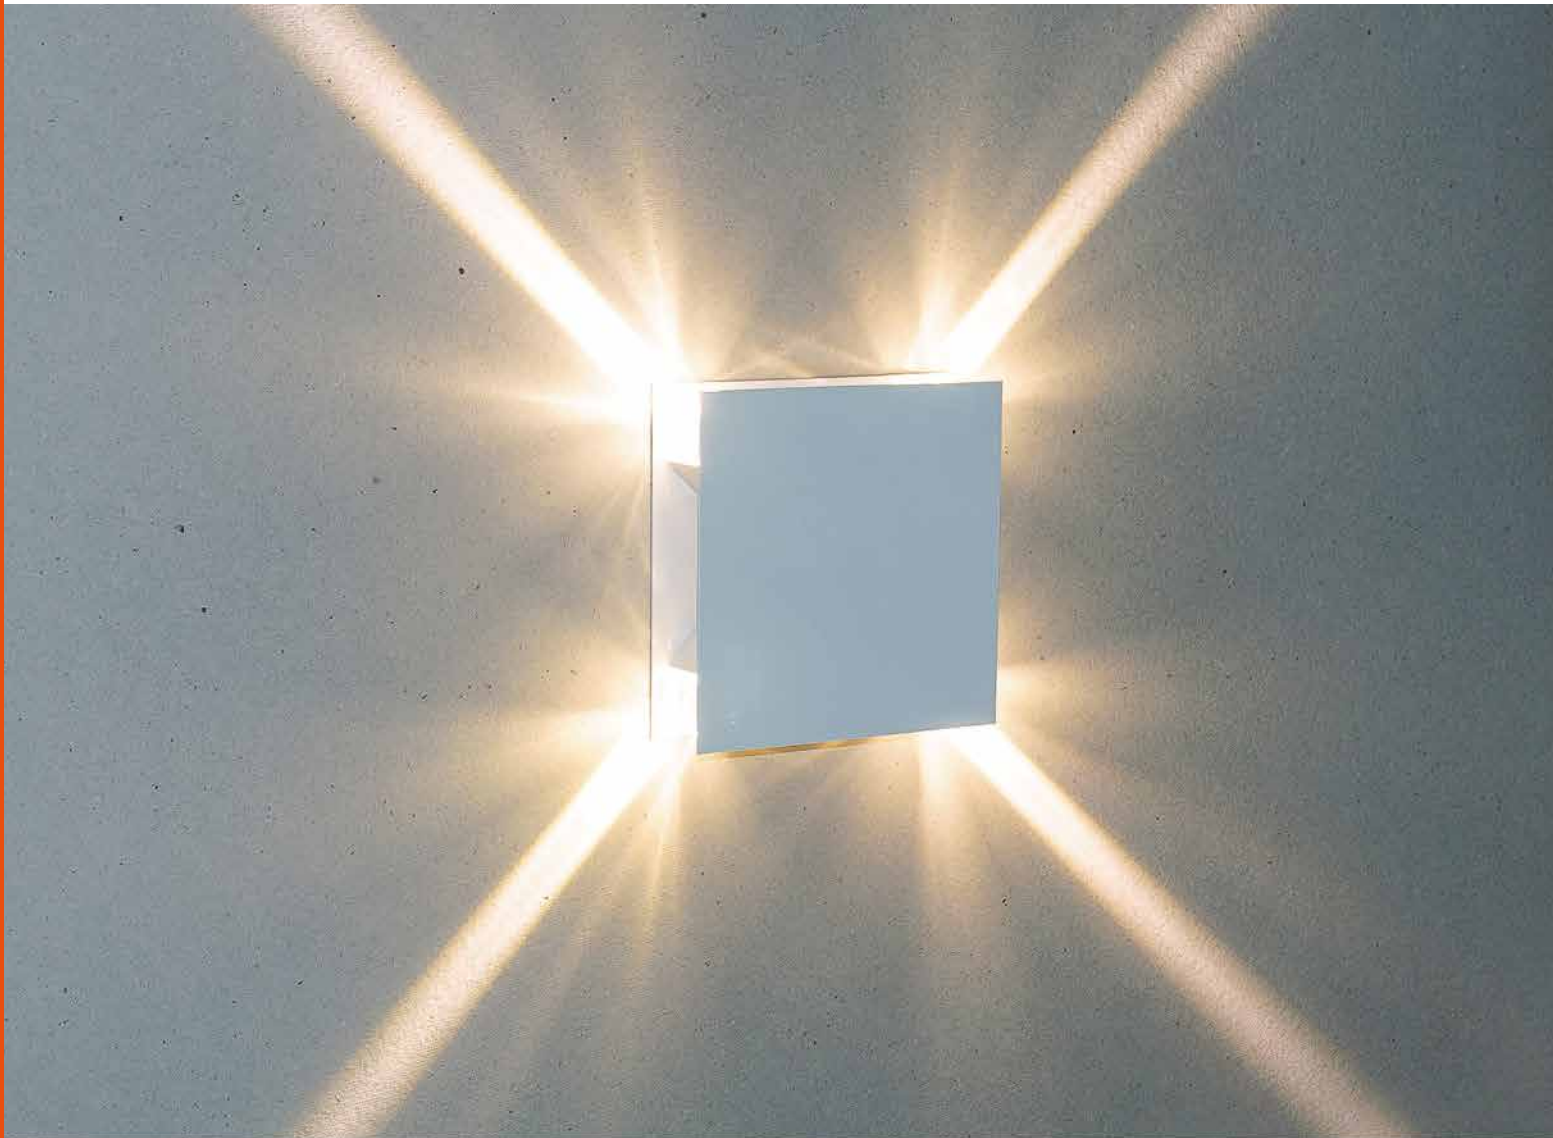

ARANDELA QUADRILINE

4W

520
lumens

Código	LA-116
Potência	4W
Fluxo Luminoso	520lm
Tensão	85-265V
Cor Emissão	3000K, 5000K, Âmbar, Azul
IRC	>80
Grau de Proteção	IP65 (uso interno/externo)
Material Predominante	Alumínio
Acabamento	Branco, Preto, Prata, Marrom
Dimensões	A160mm x L160mm x P40mm

Fonte integrada.

Aplicação em planos verticais.

Instalação em caixa elétrica 4x2.