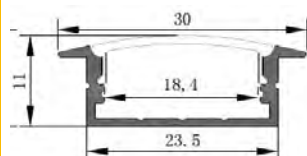

BARRA DE 3 METROS SEM FITA DE LED: **LA-829**

| | |
|-----------------------|------------------------------|
| Potências | 10W, 15W, 20W (LA-803) |
| Tensão | 12Vcc |
| Cor Emissão | 3000K, 4000K, 6000K (LA-803) |
| IRC | >80 (LA-803) |
| Grau de Proteção | IP40 (uso interno) |
| Material Predominante | Alumínio |
| Acabamento | Branco, Preto, Prata |
| Comprimento Máximo | 3 metros por perfil |

Acompanha presilhas especiais para instalação.

PERFIL MÉDIO SLIM EMBUTIR

CÓDIGOS:

MONTADO SOB MEDIDA COM FITA DE LED: **LA-806**

BARRA DE 3 METROS SEM FITA DE LED: **LA-832**

| | |
|-----------------------|------------------------------|
| Potências | 10W, 15W, 20W (LA-806) |
| Tensão | 12Vcc |
| Cor Emissão | 3000K, 4000K, 6000K (LA-806) |
| IRC | >80 (LA-806) |
| Grau de Proteção | IP40 (uso interno) |
| Material Predominante | Alumínio |
| Acabamento | Branco, Preto, Prata |
| Comprimento Máximo | 3 metros por perfil |