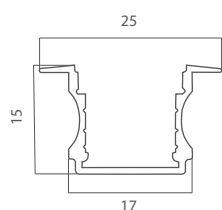

PERFIL RECUADO RASO EMBUTIR

CÓDIGOS:

MONTADO SOB MEDIDA COM FITA DE LED: **LA-817**

BARRA DE 3 METROS SEM FITA DE LED: **LA-853**