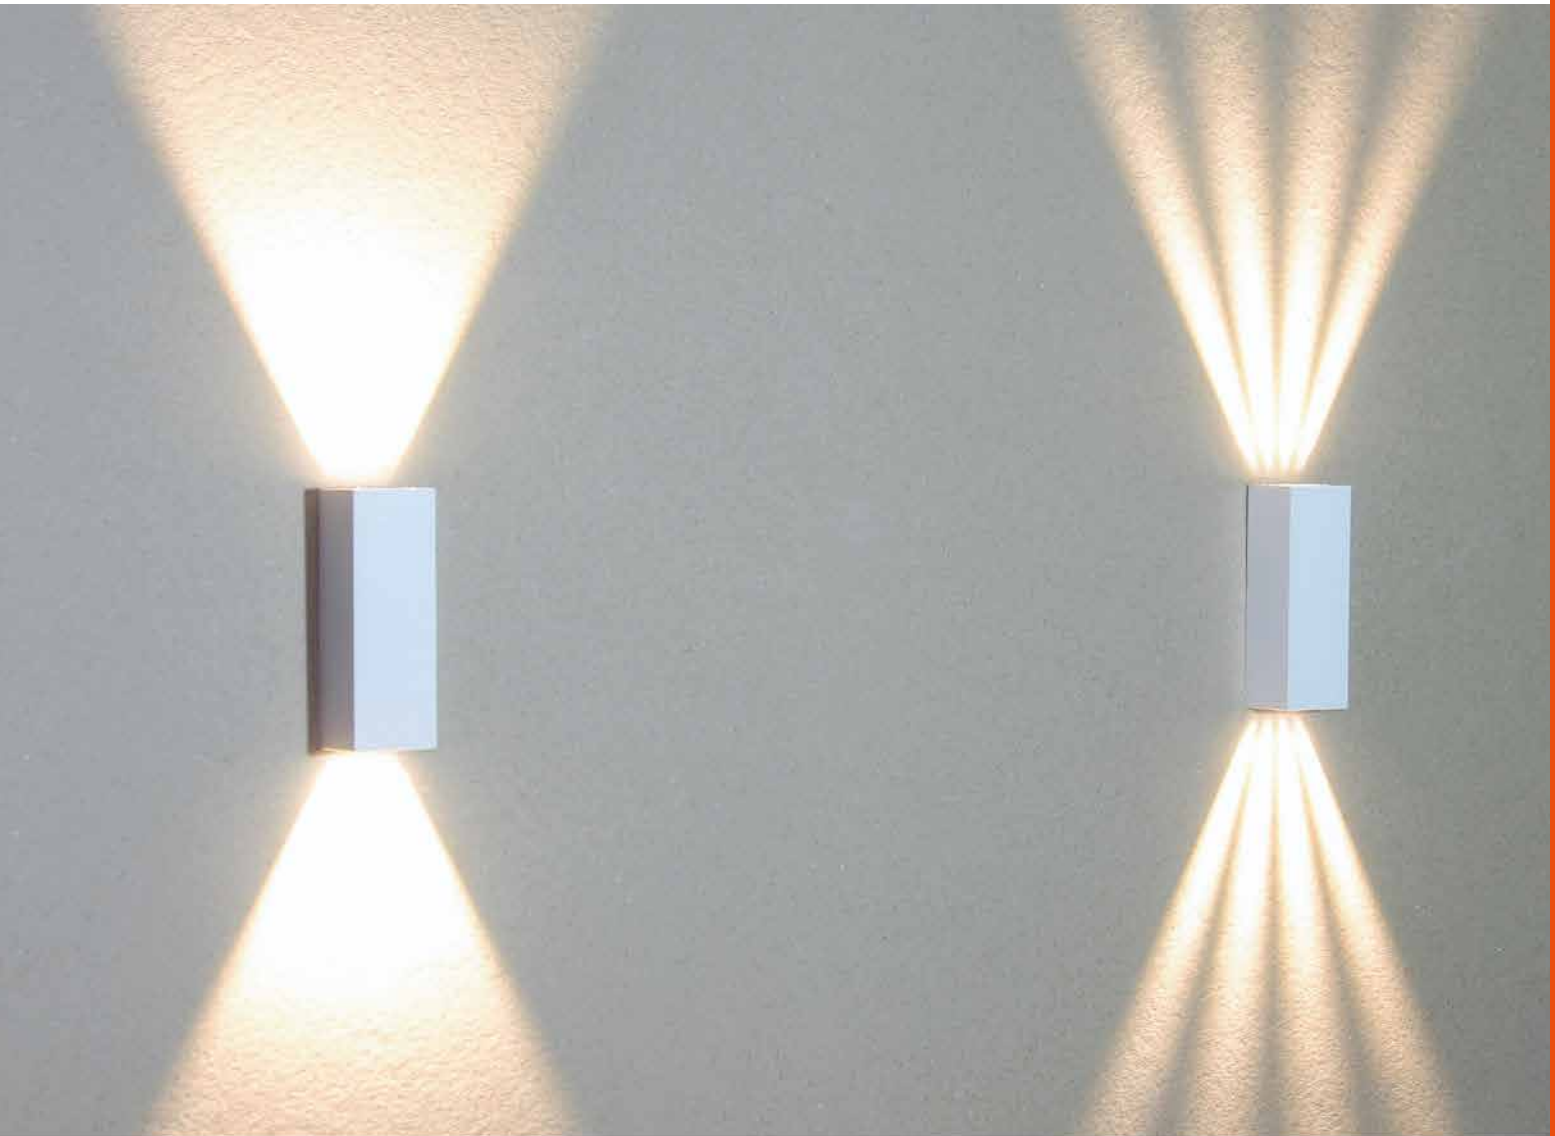

ARANDELA VERT

MODELOS V/V E 4F/4F

MODELO V/V

MODELO 4F/4F

4W

320
lumens

Códigos	Modelos
LA-139	Arandela Vert V/V
LA-140	Arandela Vert 4F/4F

Potência	4W
Fluxo Luminoso	320lm
Tensão	100-240V
Cor Emissão	3000K
IRC	>80
Grau de Proteção	IP65 (uso interno/externo)
Material Predominante	Policarbonato
Acabamento	Branco, Preto
Dimensões	A120mm x L42mm x P32mm

Fonte integrada.
Aplicação em planos verticais.