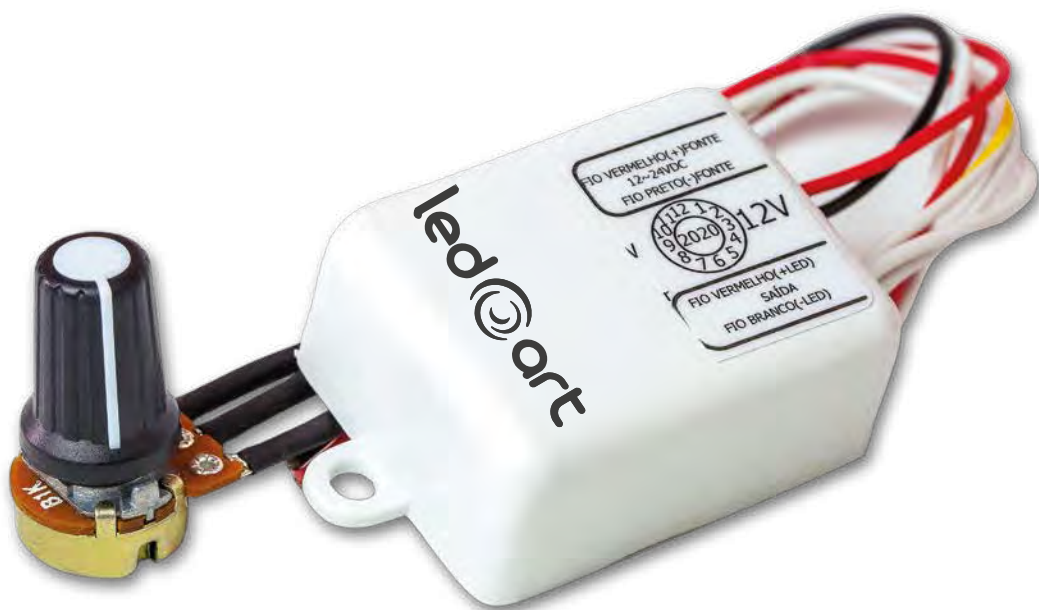

DIMMER SECUNDÁRIO 12V

A MELHOR SOLUÇÃO DE BAIXO CUSTO PARA DIMERIZAR FITAS DE LED, PERFIS E QUALQUER LUMINÁRIA DE LED EM 12V.

BENEFÍCIOS

- DIMERIZAÇÃO DE 0% A 100%.
- MUDANÇA DA INTENSIDADE PERFEITAMENTE LINEAR.
- MUITO MAIS EM CONTA QUE FONTES DIMERIZÁVEIS.
- FUNCIONA EM QUALQUER LUMINÁRIA LED 12Vcc.

Código	Modelo	Descritivo do Dimmer	12V	200W	16,0A
LA-601	Dimmer Secundário	12V	200W	16,0A	
LA-603	Dimmer Secundário	12V	600W	50,0A	

Para uma maior vida útil do produto, não exceder carga superior a 80% da capacidade máxima.