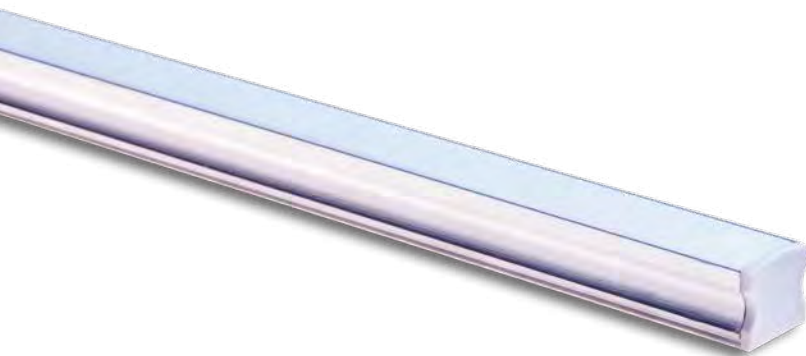

CÓDIGOS:

MONTADO SOB MEDIDA COM FITA DE LED: **LA-801**

BARRA DE 3 METROS SEM FITA DE LED: **LA-823**

| | |
|-----------------------|------------------------------|
| Potências | 10W, 15W, 20W (LA-801) |
| Tensão | 12Vcc |
| Cor Emissão | 3000K, 4000K, 6000K (LA-801) |
| IRC | >80 (LA-801) |
| Grau de Proteção | IP40 (uso interno) |
| Material Predominante | Alumínio |
| Acabamento | Branco, Preto, Prata |
| Comprimento Máximo | 3 metros por perfil |

Acompanha presilhas especiais para instalação.

PERFIL PEQUENO SLIM EMBUTIR

CÓDIGOS:

MONTADO SOB MEDIDA COM FITA DE LED: **LA-802**

BARRA DE 3 METROS SEM FITA DE LED: **LA-826**

| | |
|-----------------------|------------------------------|
| Potências | 10W, 15W, 20W (LA-802) |
| Tensão | 12Vcc |
| Cor Emissão | 3000K, 4000K, 6000K (LA-802) |
| IRC | >80 (LA-802) |
| Grau de Proteção | IP40 (uso interno) |
| Material Predominante | Alumínio |
| Acabamento | Branco, Preto, Prata |
| Comprimento Máximo | 3 metros por perfil |

Acompanha presilhas especiais para instalação.

Para instalação em gesso é recomendada a utilização de presilha com mola (LA-899).

PERFIL PEQUENO FUNDO SOBREPOR

CÓDIGOS:

MONTADO SOB MEDIDA COM FITA DE LED: **LA-810**

BARRA DE 3 METROS SEM FITA DE LED: **LA-841**

| | |
|-----------------------|------------------------------|
| Potências | 10W, 15W, 20W (LA-810) |
| Tensão | 12Vcc |
| Cor Emissão | 3000K, 4000K, 6000K (LA-810) |
| IRC | >80 (LA-810) |
| Grau de Proteção | IP40 (uso interno) |
| Material Predominante | Alumínio |
| Acabamento | Branco, Preto, Prata |
| Comprimento Máximo | 3 metros por perfil |